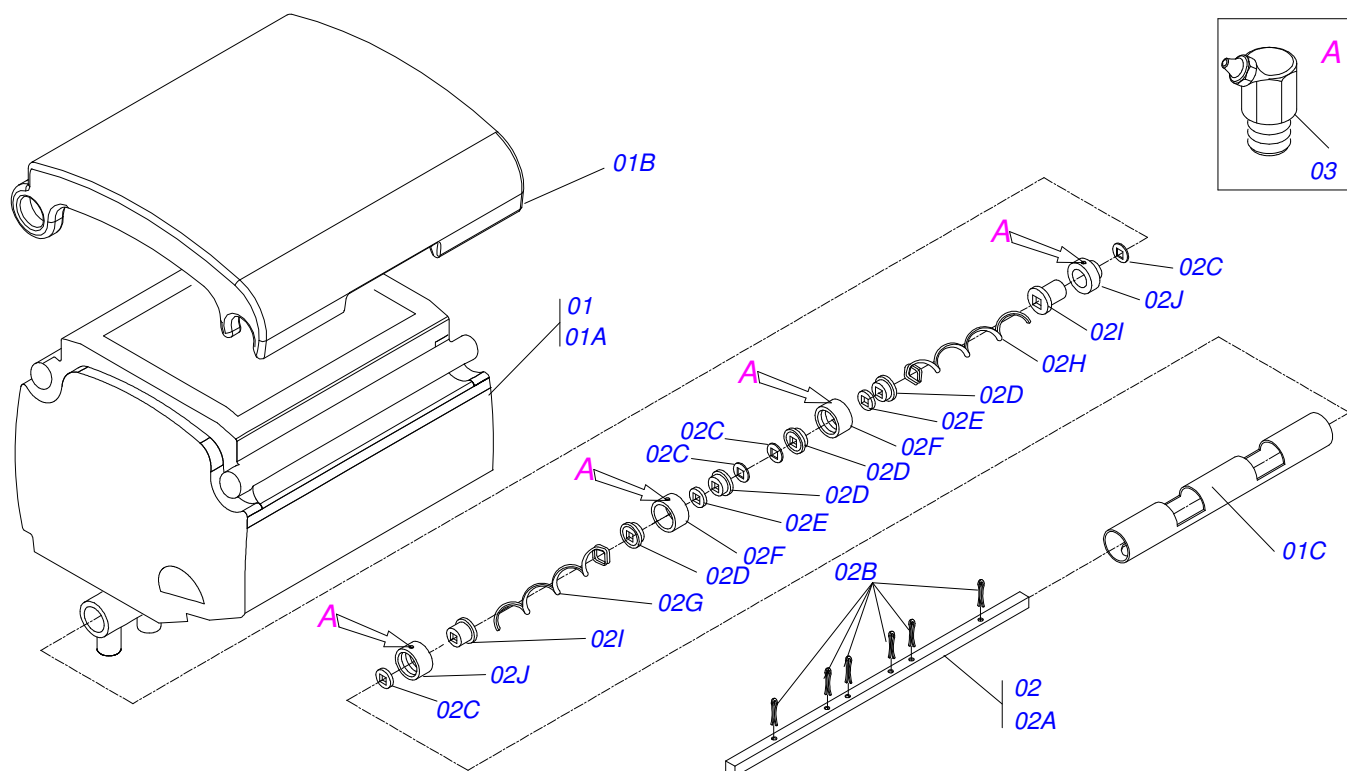

CATÁLOGO DE PEÇAS

LINHA PARA CANA

ALF 02L ESP 1300 A 1500

Código: 0501091296

Série: S-0699

Rev.: 00

Data Rev.: JUNHO/1999

PEÇAS ORIGINAIS
TATU

ALF 02L ESP 1300 A 1500
ALF 2L ESP 1300/1400/1500

Página 1
0909091463

Item	Código	Descrição	1300	1400	1500
32	0503010060	PORCA S. 1/2 UNC G.5 ZN	04	04	04
33	0501053421	MOTOR HIDR C/VALV COMPL SA2/SACM2	01	01	01
33A	0503012829	MOTOR HIDR ORB EIXO 1" CHAV C/VALV PN 151X0604 SCH	01	01	01
33B	0503010045	ANEL O RING 2-116 N 3006-9B 1G05420	05	05	05
33C	0501010590	NIPLE R 7/8 NF SEXT 1 X 48 1G21300	02	02	02
34	0521012126	CHAVE CABO CH SEX 32,50 SACM2 2L DC	01	01	01
35	0501051903	DESC COMPL SACM2	03	03	03
35A	0511060688	DESCANSO 900 SACM2	03	03	03
35B	0501011075	TRAVA DESC STD ZN	03	03	03
35C	0503030085	PINO TRAVA 5,7 X 40	06	06	06
36	0511062800	FIXD MANG SA2/SACM2	01	01	01
37	0503010371	PARAF 5/16 UNC X 1 C S G.5 ZN	02	02	02
38	0503010179	ARRUELA PRESSAO 5/16 ZN 1K01528	02	02	02
39	0503010337	PORCA S. 5/16 UNC G.5 ZN	02	02	02
40	0501080740	MANG 1/2 X 3000 TC-TM	01	01	00
41	0501080676	MANG 1/2 X 3100 TC-TM	00	00	01
42	0501053834	ENGATE RAPIDO MACHO AGRICOLA 1/2 NPT COM TAMP	02	02	02
43	0501010769	MANG 2 X 800	04	04	04
44	0503010246	ABRAC 2 A 2.1/2 51-64 LARG. 14MM	12	12	12
45	0501048410	GARFO C/ROLO ASSENTD P/ADB LIQ ALF	02	02	02
46	0501048413	GARFO C/ROLO ASSENTD P/ADB GRAN ALF	02	02	02
47	0503010901	PARAF 3/4UNC 3.1/2 CS G5 ZN 1K06867	16	16	16
48	0503010014	PORCA S. 3/4 UNC (PESADA) G.5 ZN	32	32	32
49	0521012329	PRENDEDOR 3/4 UNC X 130 X 173 PDC	04	04	04
50	0521012533	EIXO JUNCAO 25 X 140 FURO 125 ZN GA 10A20	01	01	01
51	0521012124	EIXO JUNCAO 27,80 X 140 ZN 1G99574	02	02	02