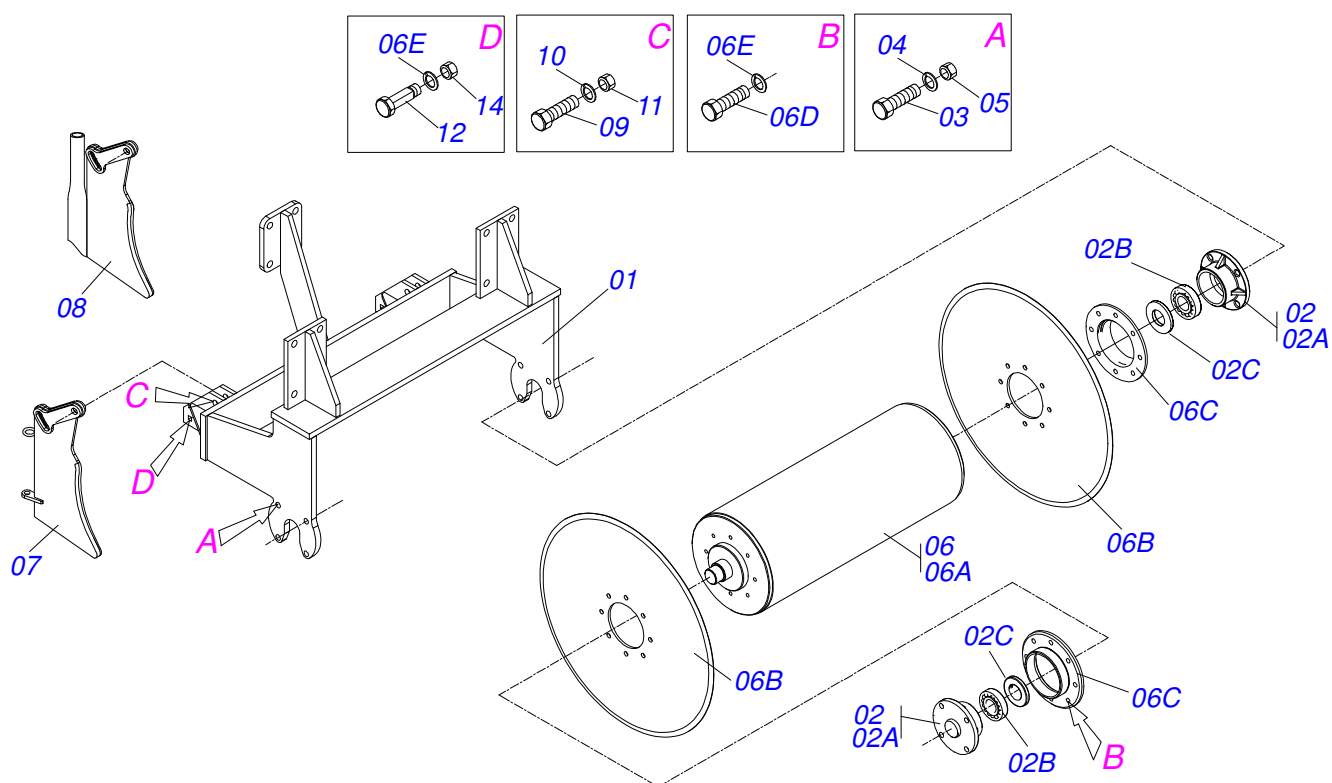

Item	Código	Descrição	QT	QT
00	0501048410	GARFO C/ROLO ASSENTD P/ADB LIQ ALF		01
00A	0501048413	GARFO C/ROLO ASSENTD P/ADB GRAN ALF		01
01	0501069887	GARFO ROLO ASSENTD ALF	01	01
02	0501052042	CX ROLO DEST COMPL AST/MATIC 550	02	02
02A	0502011479	CX ROLO DEST AST/MATIC 550	02	02
02B	0503012107	ROL AUTO C ESF 1309	02	02
02C	0503011418	RET 01669-BR	02	02
03	0503010962	PARAF 5/8 UNC X 1.1/4 C S G.5 ZN	08	08
04	0503010027	ARRUELA PRESSAO 5/8 ZN 1K01574	08	08
05	0503010013	PORCA S. 5/8 UNC G.5 ZN	08	08
06	0501052063	ROLO ASSENTD C/DISCO CORTE 26 ALF	01	01
06A	0501069886	ROLO ASSENTD DISCO CORTE ALF	01	01
06B	0603032023	DPL26X7,5 AFD FR135+8FR D470 TATV	02	02
06C	0501069885	FLANGE C/PORTA PO ENC D C ALF	02	02
06D	0503010920	PARAF 1/2 UNC X 1.1/2 C S G.5 ZN	16	16
06E	0503010019	ARRUELA PRESSAO 1/2 ZN 1K01556	18	18
07	0501069884	HASTE COND ADB LIQUIDO ALF	02	
08	0501069888	HASTE COND ADB GRANULADO ALF	02	
09	0503011346	PARAF 7/8 NC X 3.1/2 C S G.5 ZN	02	02
10	0503010408	ARRUELA PRESSAO 7/8 ZN	02	02
11	0503010417	PORCA S. 7/8 UNC (PESADA) G.5 ZN	02	02
12	0521011630	PARAF TRAVA HASTE ALF ZN	02	02
13	0503010060	PORCA S. 1/2 UNC G.5 ZN	02	02