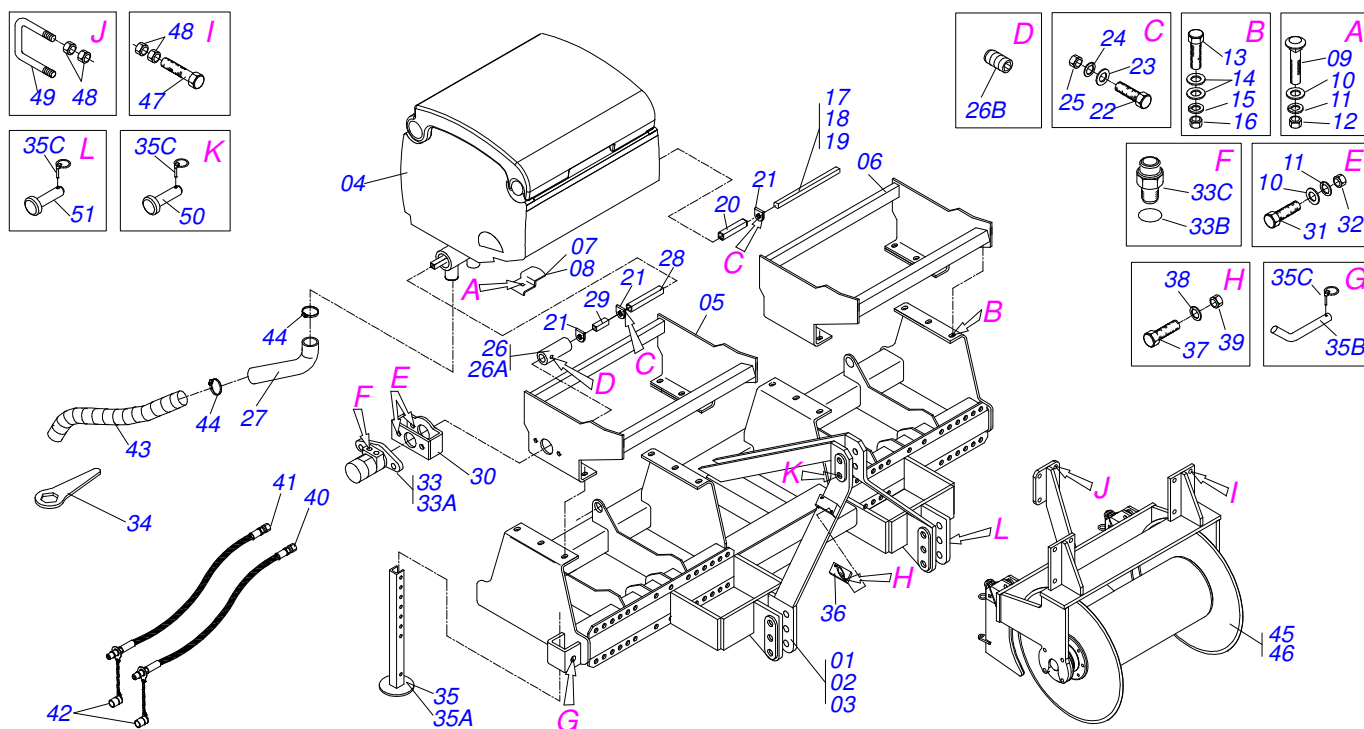

Item	Código	Descrição	1300	1400	1500
01	0501069422	CHASSI CAT II ESPC 1300 SACM2 2L DC	01	00	00
02	0501069612	CHASSI CAT II ESPC 1400 SACM2 2L DC	00	01	00
03	0501069476	CHASSI CAT II ESPC 1500 SACM2 2L DC	00	00	01
04	0501052221	SILO ADB COMPL SACM2	02	02	02
05	0511060344	SUPT SILO ADB SACM2 2L/3L	01	01	01
06	0511060345	SUPT ESQ SILO ADB SACM2 2L/3L	01	01	01
07	0521013865	FIXD LAT DIR SILO ADB ULTRA	02	02	02
08	0521013617	FIXD LAT ESQ SILO ADB ULTRA	02	02	02
09	0501010524	PARAF 1/2 BSW X 2 C A G.2 ZN	04	04	04
10	0511017302	ARRUELA LISA 13,50 X 32,50 X 3,0 ZN	08	08	08
11	0503010019	ARRUELA PRESSAO 1/2 ZN 1K01556	08	08	08
12	0503010020	PORCA 1/2 BSW 12FPP ALTA ZN 1K03768	04	04	04
13	0503010232	PARAF 5/8 UNC X 1.3/4 C S G.5 ZN	12	12	12
14	0501012140	ARRUELA LISA 16,50 X 40 X 4,00 ZN	24	24	24
15	0503010027	ARRUELA PRESSAO 5/8 ZN 1K01574	12	12	12
16	0503010013	PORCA S. 5/8 UNC G.5 ZN	12	12	12
17	0521013957	EIXO Q 3/4 X 568 ESP 1300 SACM2 2L	01	00	00
18	0521013958	EIXO Q 3/4 X 668 ESP 1400 SACM2 2L	00	01	00
19	0521013959	EIXO Q 3/4 X 768 ESP 1500 SACM2 2L	00	00	01
20	0501018672	LUVA ACOPL EIXO CAC SF	02	02	02
21	0521010691	PRENDEDOR EIXO Q3/4 SDA2	04	04	04
22	0503010373	PARAF 1/4 UNC X 2 C S G.2 ZN	04	04	04
23	0501010694	ARRUELA LISA 8,50 X 18 X 1,50 ZN	04	04	04
24	0503010143	ARRUELA PRESSAO 1/4 ZN 1K01518	06	06	06
25	0503010144	PORCA S. 1/4 UNC G.5 ZN	06	06	06
26	0501049324	LUVA MOTOR HIDR C/PARAF SACM2	01	01	01
26A	0501069662	LUVA MOTOR HIDR SACM2 2L	01	01	01
26B	0503011136	PARAF 1/2 UNC X 1/2 S C S I 12.9	01	01	01
27	0503031050	CONDUTOR CURVO PST2	04	04	04
28	0521013954	EIXO Q 3/4 X 90 MOTOR SACM2 2L	01	01	01
29	0511014217	LUVA Q 20 X 50	01	01	01
30	0511060346	SUPT FIX MOTOR SACM2 2L/3L	01	01	01
31	0503010920	PARAF 1/2 UNC X 1.1/2 C S G.5 ZN	04	04	04