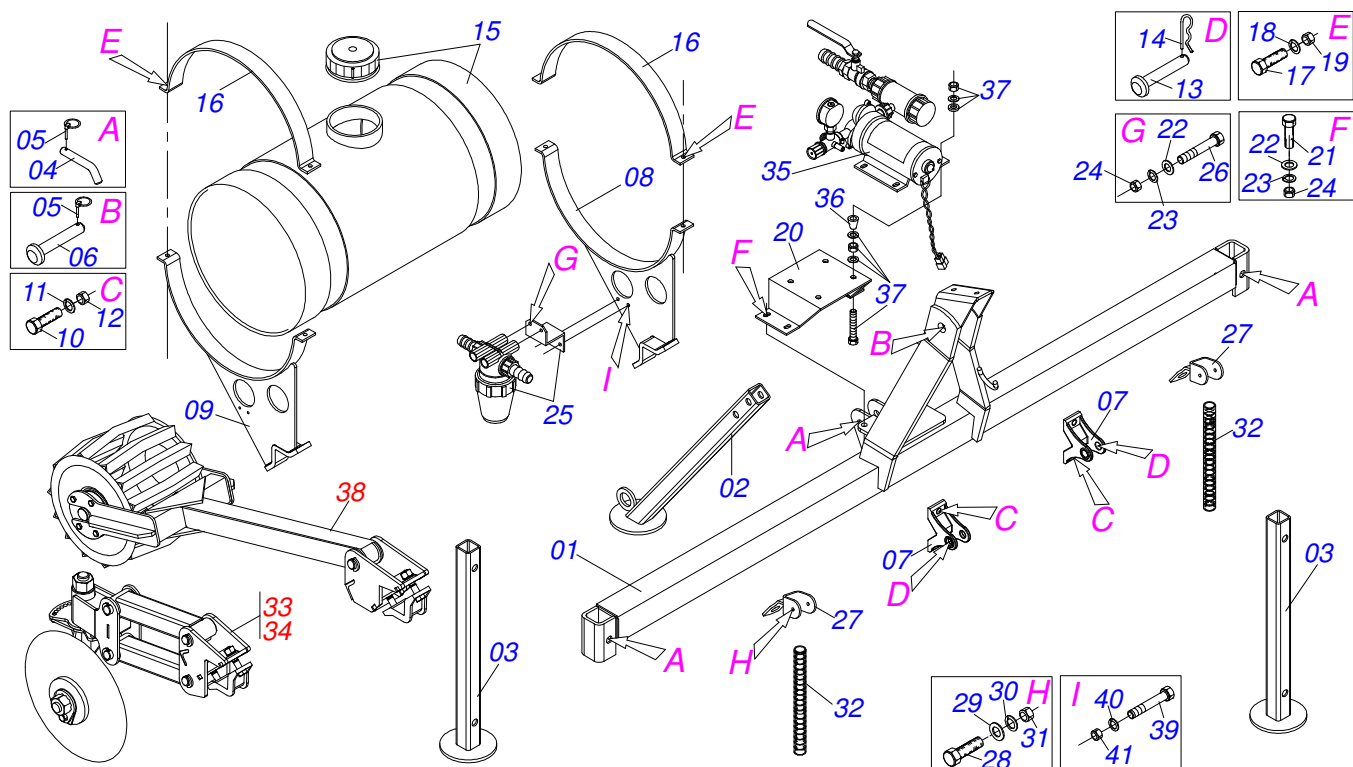

## LINHA PARA CANA

### CCP-BE

Código: 0501091295

Série: S-0606

Rev.: 00

Data Rev.: JUNHO/2006

PEÇAS ORIGINAIS  
TATU

Item	Código	Descrição	QT
01	0511067890	CHASSI CAT II CCP 2L S-0606	01
02	0511067894	DESCANSO CENTRAL CCP S-0606	02
03	0511067895	DESCANSO LATERAL CCP S-0606	02
04	0501011075	TRAVA DESC STD ZN	04
05	0503030085	PINO TRAVA 5,7 X 40	05
06	0521010578	EIXO JUNCAO 25 X 110 FURO 95 ZN GLHA	01
07	0502011204	ENG CHASSI T2S	02
08	0511067893	SUPORTE ESQUERDO FIXACAO TANQUE CCP	01
09	0511067958	SUPORTE DIREITO FIXACAO TANQUE CCP	01
10	0503010797	PARAF 3/4 UNC X 4 C S G.5 ZN	04
11	0503010023	ARRUELA PRESSAO 3/4 ZN 1K01584	04
12	0503010014	PORCA S. 3/4 UNC (PESADA) G.5 ZN	04
13	0521010595	EIXO JUNCAO 27,80 X 110 ZN	02
14	0503031035	CUPILHA 6 X 88	02
15	0503061627	TANQUE PULVERIZ 310L COMPL CCP S606	01
16	0551012147	CINTA FIXACAO TANQUE CCP S606	02
17	0503010740	PARAF 1/2 UNC X 2 C S G.5 ZN	02
18	0503010019	ARRUELA PRESSAO 1/2 ZN 1K01556	04
19	0503010060	PORCA S. 1/2 UNC G.5 ZN	04
20	0551016584	SUPT BOMBA ELETRICA CCP-BE	01
21	0503010365	PARAF 5/16 UNC X 1.1/4 C S G.5 ZN	04
22	0501010694	ARRUELA LISA 8,50 X 18 X 1,50 ZN	10
23	0503010179	ARRUELA PRESSAO 5/16 ZN 1K01528	06
24	0503010337	PORCA S. 5/16 UNC G.5 ZN	06
25	0503012997	FILTRO LINHA 1/2 M100	01
26	0503010937	PARAF 5/16 UNC X 3 C S G.2 ZN	02
27	0511068483	SUPT MOLA PINGENTE CCP-BC	02
28	0503010373	PARAF 1/4 UNC X 2 C S G.2 ZN	02
29	0511017303	ARRUELA LISA 7X15X1,50 ZN 1K01248	02
30	0503010143	ARRUELA PRESSAO 1/4 ZN 1K01518	02
31	0503010144	PORCA S. 1/4 UNC G.5 ZN	02
32	0503014260	MOLA 22X300X3,18 CCP-BC 1G131897	02
33	0511045335	DISCO COBRIDOR DIREITO COMPLETO CCC	02