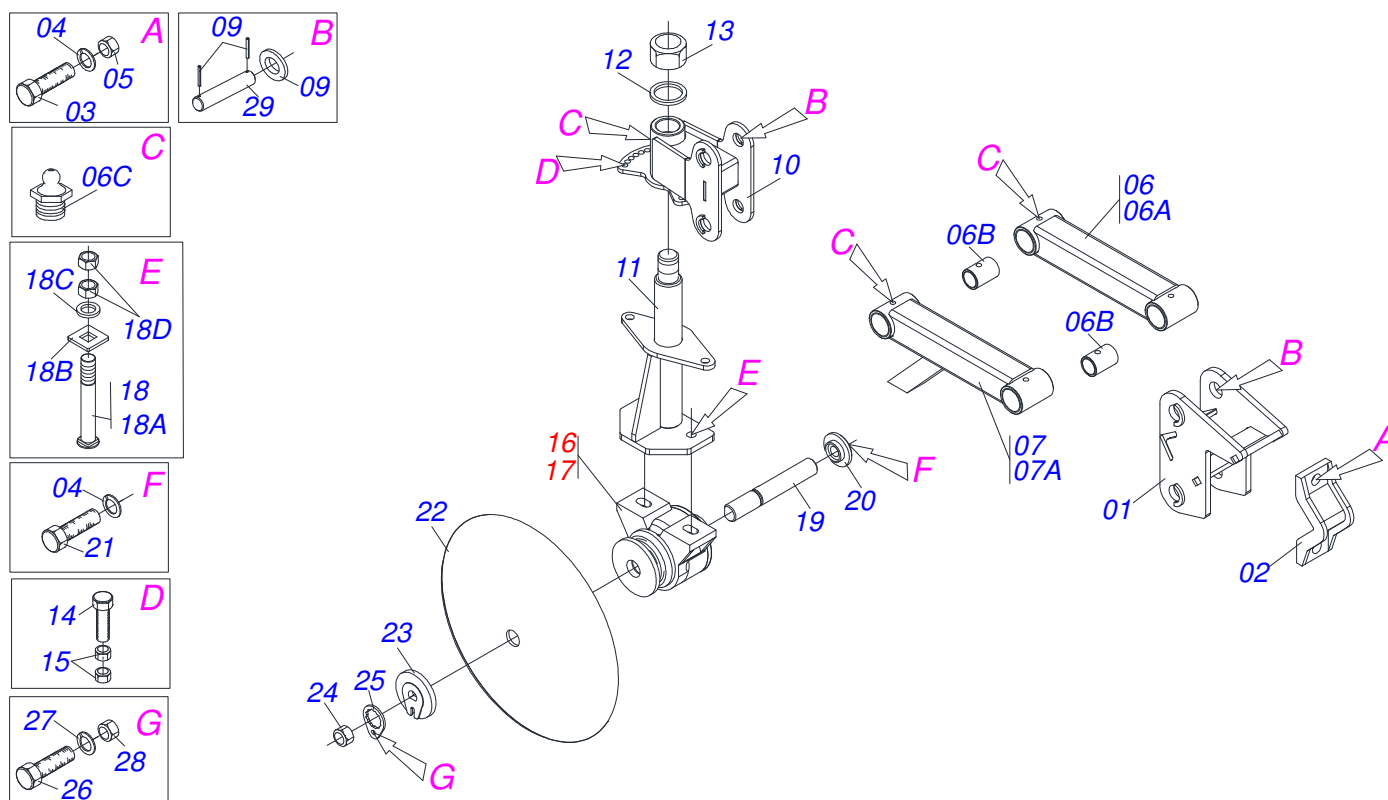

Item	Código	Descrição	DIR	ESQ
00	0511045335	DISCO COBRIDOR DIREITO COMPLETO	CCC	02 00
00A	0511045336	DISCO COBRIDOR ESQUERDO COMPLETO	CCC	00 02
01	0511067891	SUPT FIXD PARALELOGRAMA	CCP S-0606	01 01
02	0502010819	FIXD ENG TRATOR	PHT/CPD	01 01
03	0503010901	PARAF 3/4UNC 3.1/2 CS G5 ZN 1K06867		02 02
04	0503010023	ARRUELA PRESSAO 3/4 ZN 1K01584		03 03
05	0503010014	PORCA S. 3/4 UNC (PESADA) G.5 ZN		02 02
06	0501052393	BRACO OSCILANTE SUPERIOR COMPLETO	CCP	02 01
06A	0511060990	BRACO OSCILANTE	CCP	02 01
06B	0521012122	LUVA DESG BRACOS OSC	SACM2 2L/3L	04 04
06C	0503010002	GRAXEIRA 1800		03 03
07	0501057760	BRACO OSCILANTE COMPL INF	CCP	00 01
07A	0511068854	BRACO OSCILANTE INF	CCP-BC	00 01
08	0521011132	ARRUELA LISA 32,30 X 60 X 3,00	ZN	04 04
09	0503010839	PINO ELAST 701192 8 X 50		08 08
10	0511067959	SUPT REG DISCO COBRIDOR	CCP S606	01 01
11	0511063098	SUPT SUP DISCOS REGULAVEIS	SACM2	01 01
12	0521012120	ARRUELA SUPT DISCOS REG	SACM2 2L/3L	01 01
13	0501010110	PORCA 1.1/2 NC 6FPP SEXT 2.3/8 ZN	GCRE 16DISCOS	01 01
14	0503011195	PARAF 7/16 UNC X 1.3/4 C S G.5 ZN		02 02
15	0503010244	PORCA S. 7/16 UNC G.5 ZN		04 04
16	0501049011	MANCAL AGR DM OL 151 1.1/4 ESQ	CCP	00 01
17	0501049010	MANCAL AGR DM OL 151 X 1.1/4 IMP	CCP	01 00
18	0501048963	CONJ PCS IMPL 5/8 UNC X 2.1/2	SACM2	02 02
19	0521015310	EIXO 1.1/4 UNC X 206 MANCAL	CCP	01 01
20	0521015311	ARRUELA FIX MANCAL EIXO	CCP	01 01
21	0501010098	PARAF 3/4 UNC X 2 C S G.5 ZN		01 01
22	0601025002	DL18X3 C45AFPAFR1.5/16	TATU	01 01
23	0502010835	TRAVA EIXO 1.1/4 EXT GN 24		01 01
24	0501010087	PORCA 1.1/4 UNC SEXT 2 ZN		01 01
25	0501010455	TRAVA PORCA GN/GNL		01 01
26	0501010161	PARAF 1/2 UNC X 1.1/4 C S G.2 ZN		01 01
27	0503010019	ARRUELA PRESSAO 1/2 ZN 1K01556		01 01