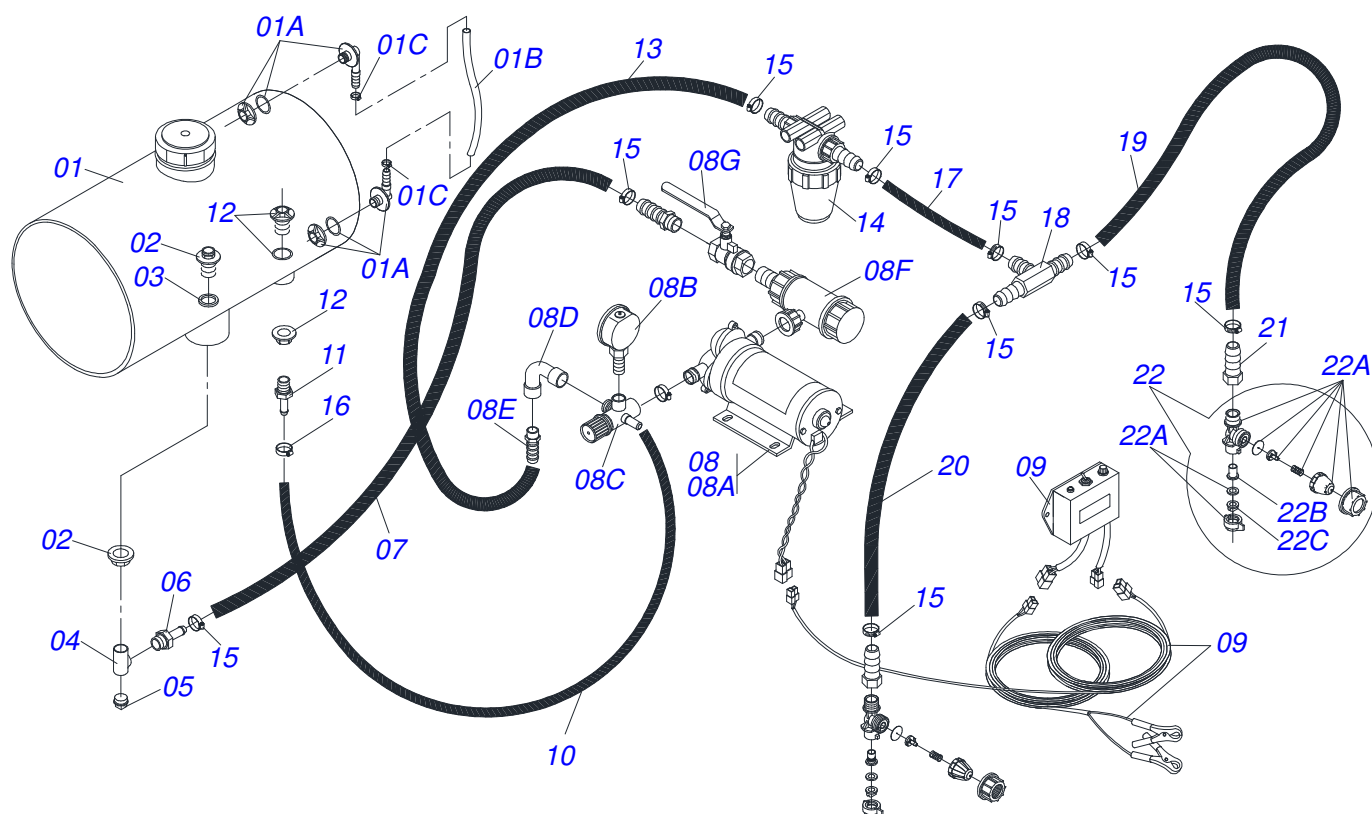

Item	Código	Descrição	QT
000	0909092966	CIRCUITO HIDRAULICO-BE	
01	0503061627	TANQUE PULVERIZ 310L COMPL CCP S606	01
02	0503014432	FLANGE COBRE 28 X 1	01
03	0551015571	JUNTA VEDACAO CCP-BC	01
04	0503014387	TEE 1` BSP GALV CCP-BC	01
05	0503014388	BUJAO 1` BSPT GALV CCP-BC	01
06	0551016586	BICO P/MANG 1/2 X R.1" BSP CCP-BE	01
07	0551016600	MANG 1/2 X 410 AB-AB SANSUY LARANJ	01
08	0503061686	BOMBA COMPLETA CCP-BE	01
08A	0503012823	BOMBA DIAFRAGMA TANQUE CCP 1G138727	01
08B	0503012981	MANOMETRO 160PSI/10BAR GLICERINA	01
08C	0503012805	VALV REGD PRESSAO COMPL S/MANOMETRO	01
08D	0503014690	COTOVELO TUBO 1/4 X 1/4 NPT FEMEA	01
08E	0503012990	CONECTOR 1/4 NPTF X 1/2 CCP	01
08F	0503014539	FILTRO SUCCAO 1/2 CJT0220	01
08G	0503014635	CJT VALV ESF FILT L CJT0122 1G37443	01
09	0503012994	CHICOTE ELET CBT C/PAINEL COMPL	01
10	0551016601	MANG 3/8 X 450 AB-AB SANSUY LARANJ	01
11	0551016587	BICO P/MANG 3/8 X R.3/4 BSP CCP-BE	01
12	0503013967	ADAP CX AGUA ANEL 3/4 PVC 1G43619	01
13	0551016602	MANG 1/2 X 520 AB-AB SANSUY LARANJ	01
14	0503012997	FILTRO LINHA 1/2 M100	01
15	0503010296	ABRAC 1/2 A 3/4 1319 LARG. 9MM	10
16	0503011342	ABRAC 3/4 A 1 LARG. 9MM	01
17	0551016603	MANG 1/2 X 100 AB-AB SANSUY LARANJ	01
18	0511068987	BICO P/MANG T 1/2 CCP-BE	01
19	0551016604	MANG 1/2 X 900 AB-AB SANSUY LARANJ	02
20	0551016605	MANG 1/2 X 1400 AB-AB SANSUY LARANJ	02
21	0551014270	ADAPT PINGENTE CCP-BC	02
22	0503061664	CONJ BICO PULVERIZ C/ANTIGOTEJO CCP	02
22A	0503014429	CONECTOR ENG ANTIG 1/4 NPTM ARA0072	02
22B	0503032075	TELA MALHA 100 ACO INOXIDAV 1G09911	02
22C	0503032473	BICO PING T300L 50005 1G122252	02