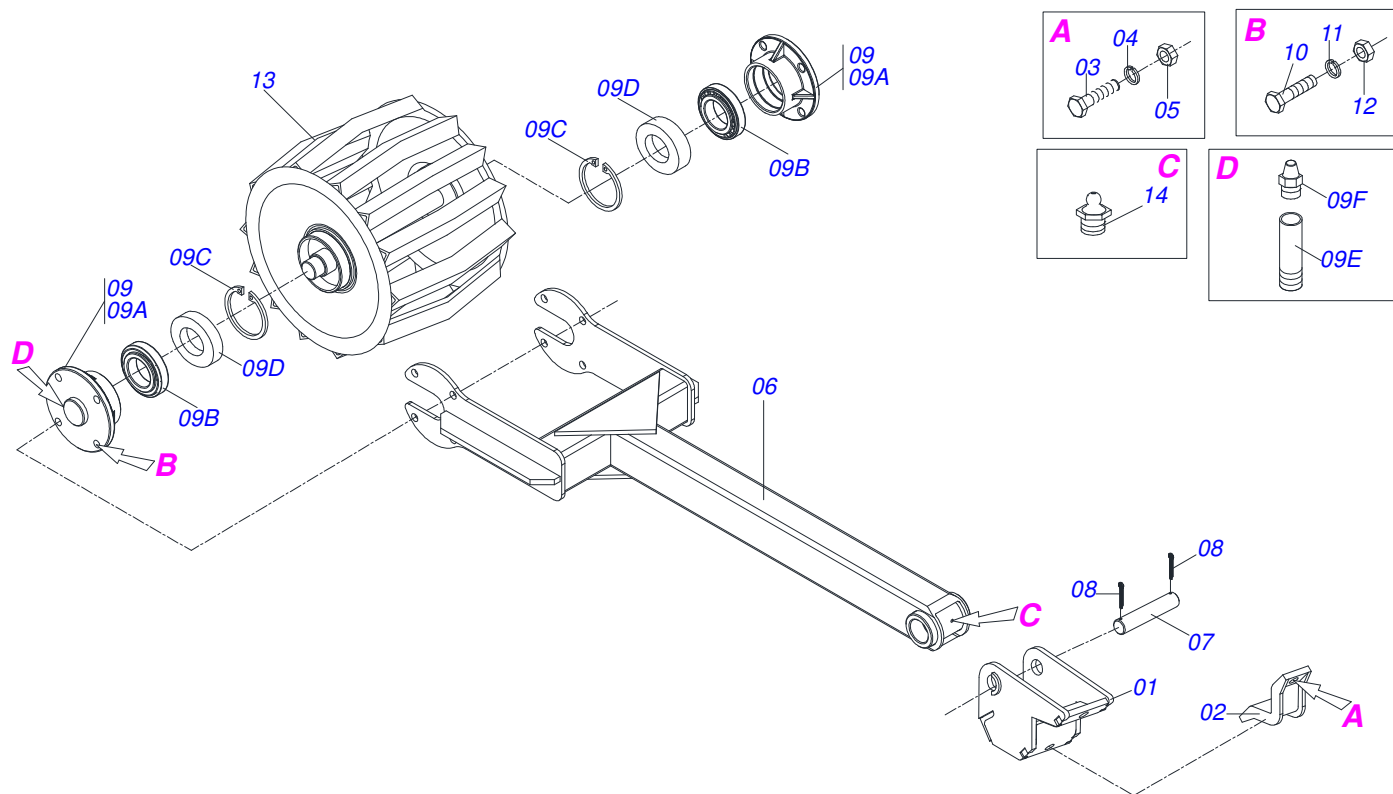

Item	Código	Descrição	QT
01	0511067892	FIXD ROLO COMPACTADOR CCP S-0606	01
02	0502010819	FIXD ENG TRATOR PHT/CPD	01
03	0503010901	PARAF 3/4UNC 3.1/2 CS G5 ZN 1K06867	02
04	0503010023	ARRUELA PRESSAO 3/4 ZN 1K01584	02
05	0503010014	PORCA S. 3/4 UNC (PESADA) G.5 ZN	02
06	0511067957	GARFO ROLO COMPACTADOR CCP S-706	01
07	0551012148	EIXO 31,75 X 148 CCP S-0606	01
08	0503010038	CONTRAPINO 3/16 X 2 SA	02
09	0501052042	CX ROLO DEST COMPL AST/MATIC 550	02
09A	0502011479	CX ROLO DEST AST/MATIC 550	02
09B	0503012107	ROL AUTOE ESF 1309	02
09C	0503011420	ANEL RET P/FUORO 502100	02
09D	0503011418	RET 01669-BR	02
09E	0503031394	PROLONG GRAX 1/4 UNF X 60 PDC S-198	02
09F	0503010691	GRAXEIRA 1/4 NF	02
10	0503010232	PARAF 5/8 UNC X 1.3/4 C S G.5 ZN	08
11	0503010027	ARRUELA PRESSAO 5/8 ZN 1K01574	08
12	0503010013	PORCA S. 5/8 UNC G.5 ZN	08
13	0511067478	CONJ ROLO CCC 20701R 3084674	01
14	0503010002	GRAXEIRA 1800	01