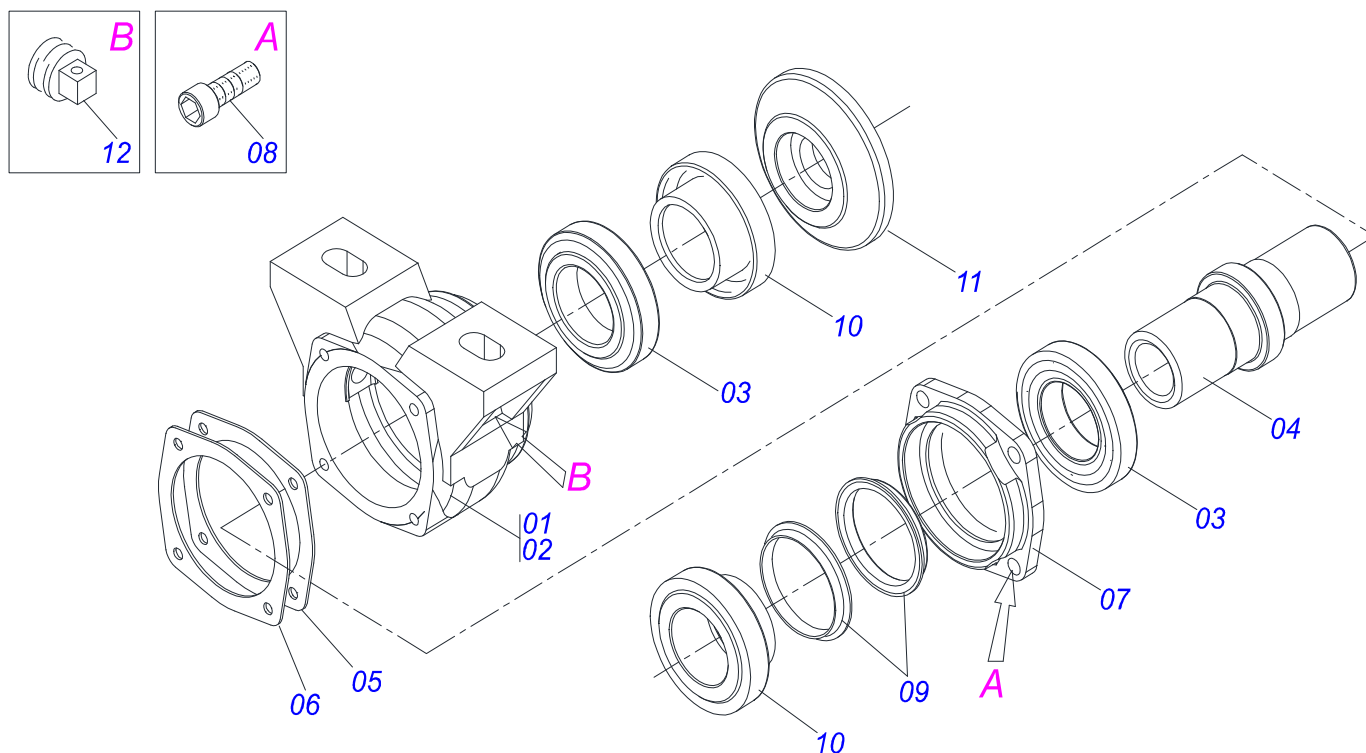

Item	Código	Descrição	QT
00	0501049010	MANCAL AGR DM OL 151 X 1.1/4 IMP CCP	01
00A	0501049011	MANCAL AGR DM OL 151 1.1/4 ESQ CCP	01
01	0502011765	CAIXA MANCAL AGR DM OL SACM2	01
02	0502011766	CX DM ST SACM2	01
03	0503010111	ROL 30210	02
04	0502040484	EIXO MANCAL 151 CCP	01
05	0503030013	JUNTA VED 112 X 90,5 X 0,3	02
06	0503030684	JUNTA VED 112 X 90,5 X 0,1	01
07	0502020424	TAMPA CX MANC AGR DM O-182/192,225	01
08	0503010134	PARAF 3/8 UNC X 1 C C SI 12.9	04
09	0503030026	RET LP JB-253	02
10	0502010541	PORTA RET C/ BUCHA MRO-182(30210)	02
11	0502010074	ENC INT DISCO MRO-182	01
12	0503010856	BUJAO R3/8" BSPT	01