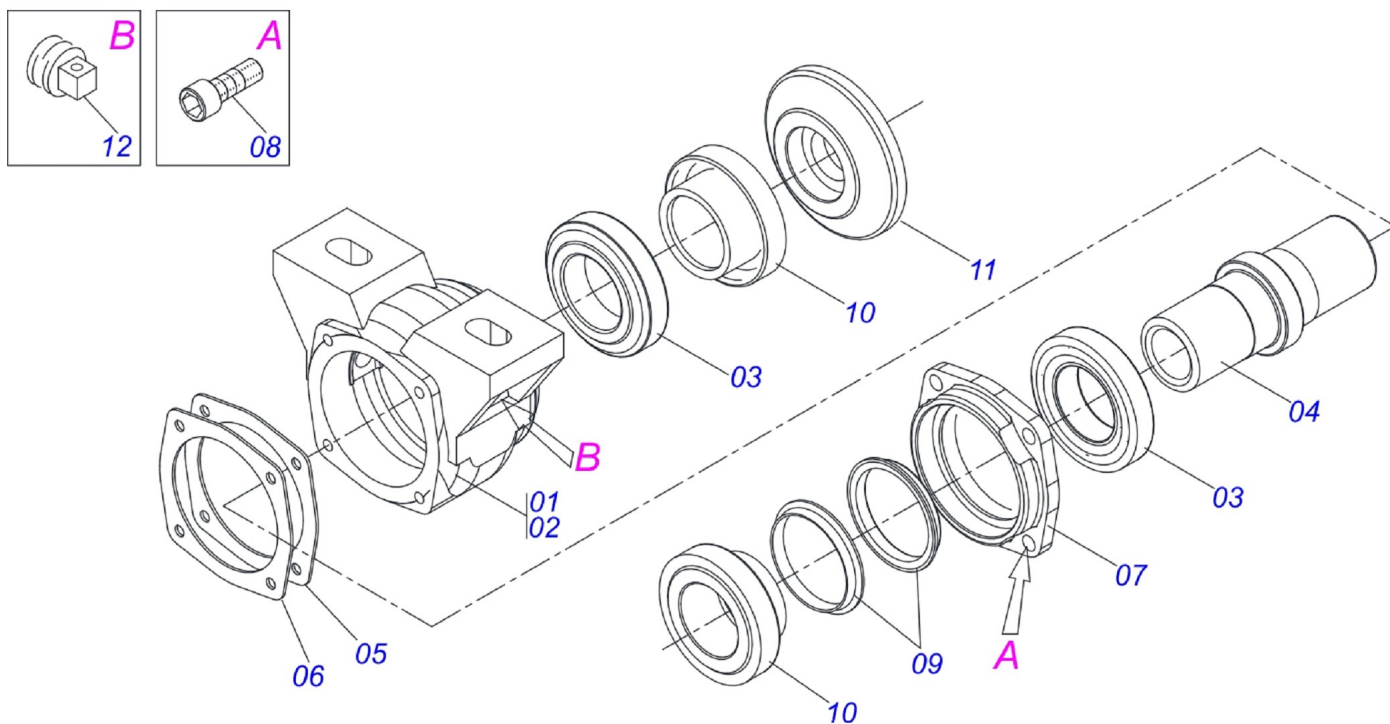

Item	Código	Descrição	
00	0501049010	MANCAL AGR DM OL 151 1.1/4 DIR CCP	01
00A	0501049011	MANCAL AGR DM OL 151 1.1/4 ESQ CCP	01
01	0502011765	CX DM SD SACM2	01
02	0502011766	CX DM ST SACM2	01
03	0503010111	ROL 30210	02
04	0502040484	EIXO MANCAL 151 CCP	01
05	0503030013	JUNTA VED 112 X 90,5 X 0,3	02
06	0503030684	JUNTA VED 112 X 90,5 X 0,1	01
07	0502020424	TAMPA CX MANC AGR DM O-182/192,225	01
08	0503010134	PARAF 3/8 UNC X 1 C C SI 12.9	04
09	0503030026	RET LP JB-253	02
10	0502010541	PORTA RET C/ BUCHA MRO-182(30210)	02
11	0502010074	ENC INT DISCO MRO-182	01
12	0503010856	BUJAO R3/8" BSPT	01