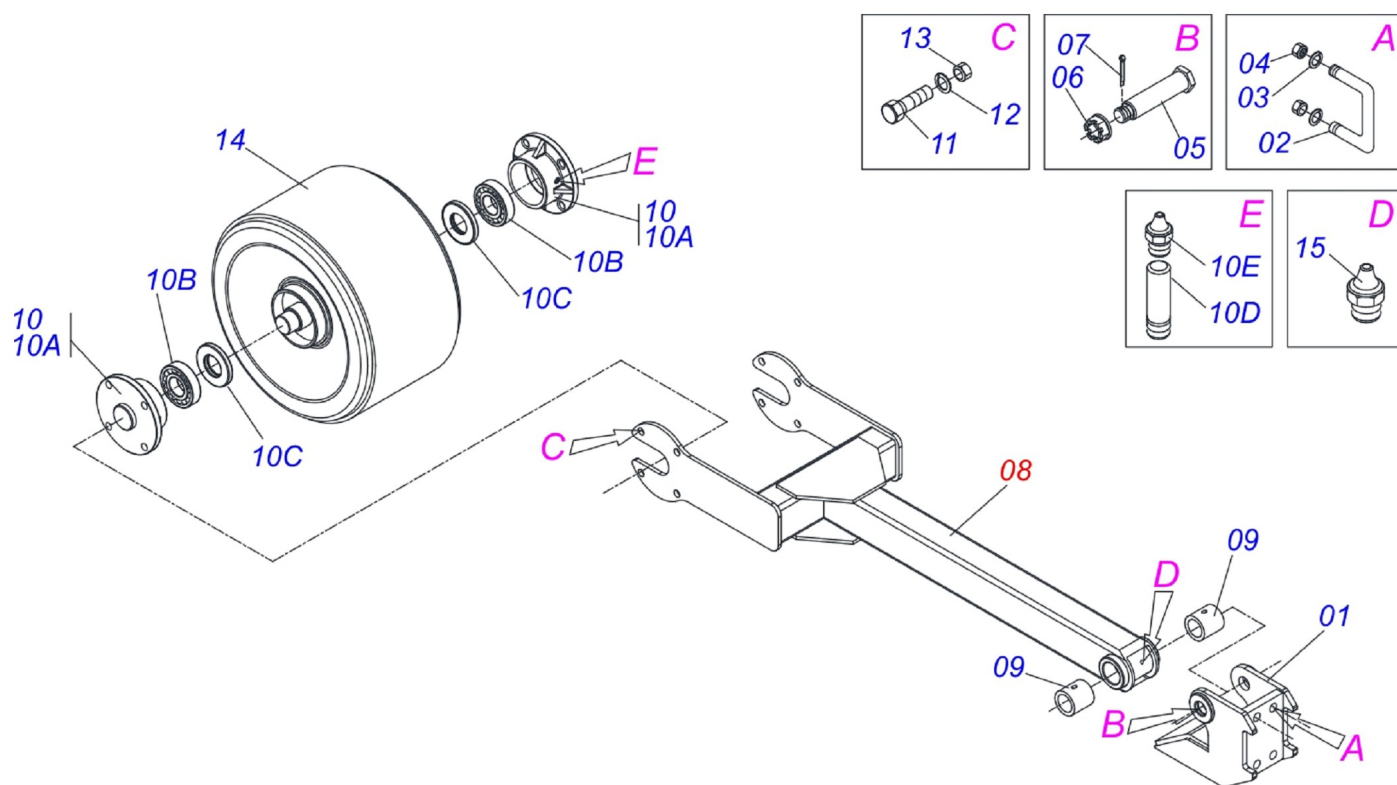

Item	Código	Descrição	
01	0511060992	SUPT FIX GARFO ROLO COMPACTADOR CCP	01
02	0521010659	PRENDEDOR 3/4UNC X 148 X125 AECR ZN	01
03	0503010023	ARRUELA PRESSAO 3/4 ZN 1K01584	04
04	0503010014	PORCA 3/4 NC S ZN	04
05	0521015313	EIXO FIX GARFO ROLO CCP	01
06	0503030420	PORCA CAST 1 UNS 14FPP X 17 ZN	01
07	0503010523	CONTRAPINO 1/4 X 2 1G13201	01
08	0511060993	GARFO ROLO COMPACTADOR CCP	01
09	0521012122	LUVA DESG BRACOS OSC SACM2 2L/3L	02
10	0501052042	CX ROLO DEST COMPL AST/MATIC 550	01
10A	0502011479	CX ROLO DEST AST/MATIC 550	01
10B	0503012107	ROL AUTOE ESF 1309	01
10C	0503011418	RET 01669-BR	01
10D	0503031394	PROLONG GRAX 1/4 UNF X 60 PDC S-198	02
10E	0503010691	GRAXEIRA 1/4 NF	02
11	0503010232	PARAF 5/8 UNC X 1.3/4 C S G.5 ZN	08
12	0503010027	ARRUELA PRESSAO 5/8 ZN 1K01574	08
13	0503010013	PORCA 5/8 NC ZN 1K03087	08
14	0511060994	ROLO COMPACTADOR CCP	01
15	0503010002	GRAXEIRA 1800	01