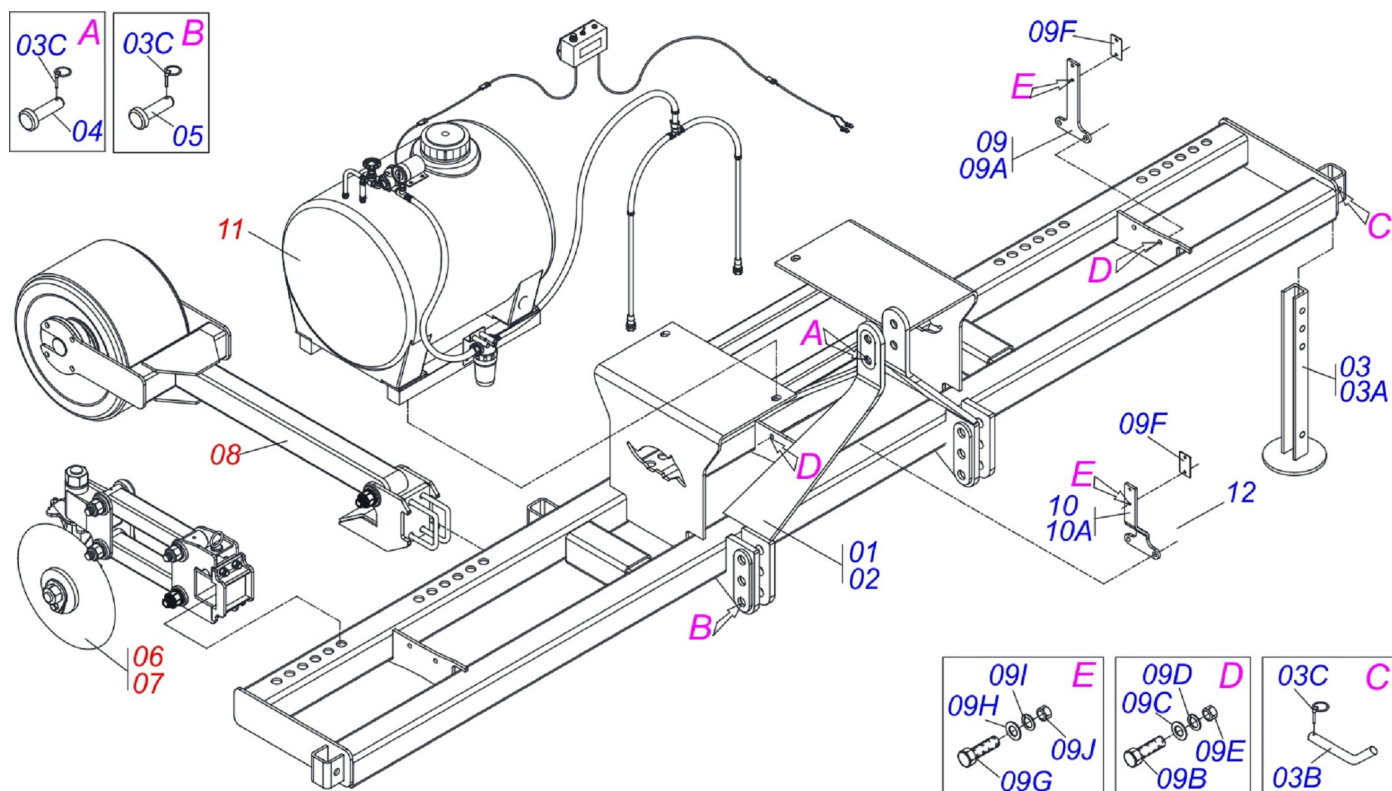

CATÁLOGO DE PEÇAS

LINHA PARA CANA

CCP 02-L

Código: 0501091294

Série: S-0499

Revisão: ABRIL/99

PEÇAS ORIGINAIS
TATU

INDICE

CCP 02-L
DISCO COBRIDOR CCP

Página 2
0909091468

Item	Código	Descrição	QT
28	0501010455	TRAVA PORCA 1.1/4 SEXT 51,8/52,0 GN	01
29	0501010161	PARAF 1/2 UNC X 1.1/4 C S G.2 ZN	01
30	0503010019	ARRUELA PRESSAO 1/2 ZN 1K01556	01
31	0503010060	PORCA 1/2 NC S ZN	01

Item	Código	Descrição	
00	0501049010	MANCAL AGR DM OL 151 1.1/4 DIR CCP	01
00A	0501049011	MANCAL AGR DM OL 151 1.1/4 ESQ CCP	01
01	0502011765	CX DM SD SACM2	01
02	0502011766	CX DM ST SACM2	01
03	0503010111	ROL 30210	02
04	0502040484	EIXO MANCAL 151 CCP	01
05	0503030013	JUNTA VED 112 X 90,5 X 0,3	02
06	0503030684	JUNTA VED 112 X 90,5 X 0,1	01
07	0502020424	TAMPA CX MANC AGR DM O-182/192,225	01
08	0503010134	PARAF 3/8 UNC X 1 C C SI 12.9	04
09	0503030026	RET LP JB-253	02
10	0502010541	PORTA RET C/ BUCHA MRO-182(30210)	02
11	0502010074	ENC INT DISCO MRO-182	01
12	0503010856	BUJAO R3/8" BSPT	01