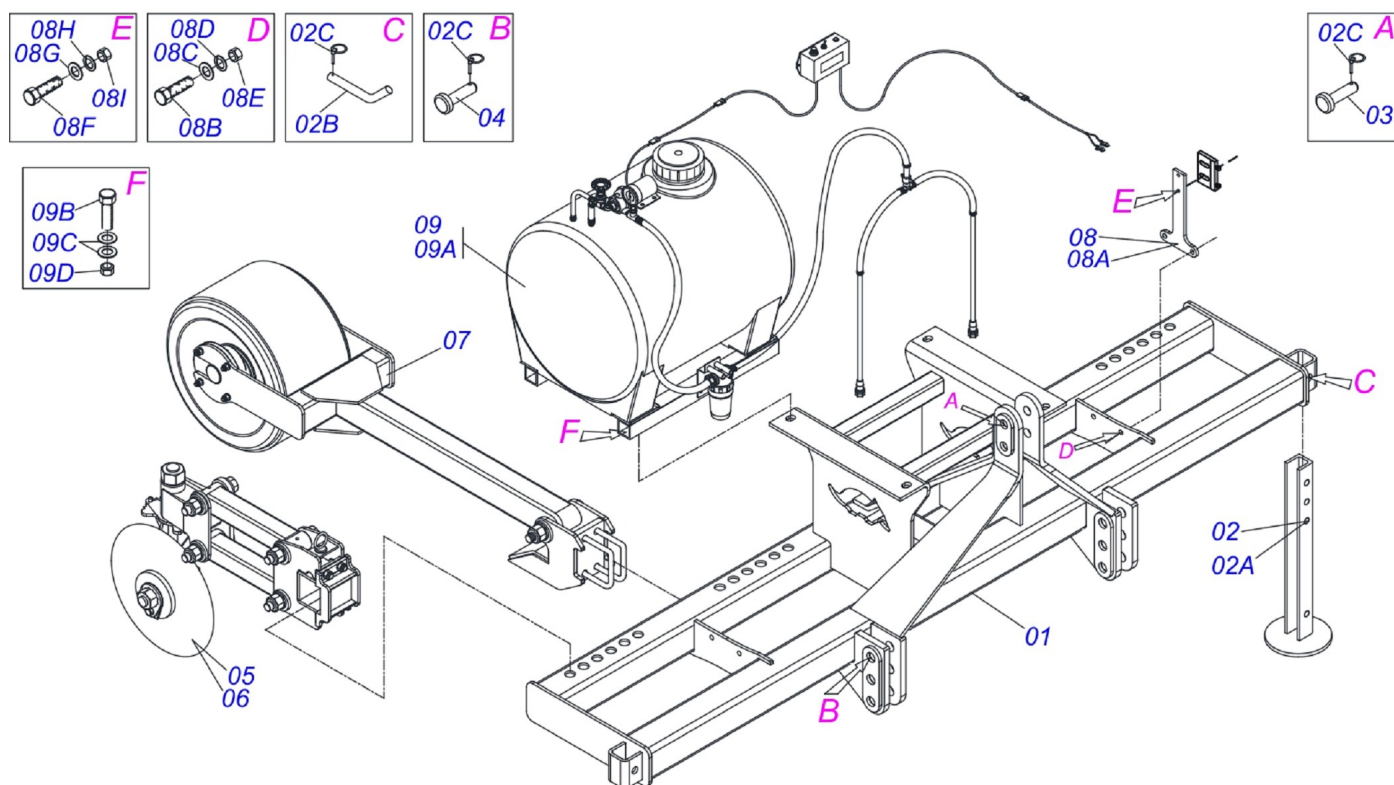

CATÁLOGO DE PEÇAS

LINHA PARA CANA

CCP 02-L

Código: 0501091294

Série: S-0499

Revisão: ABRIL/99

PEÇAS ORIGINAIS
TATU

INDICE

CCP 2L S-0499	1
DISCO COBRIDOR CCP	2
ROLO COMPACTADOR COMPL CCP	3
MANCAL AGR DM OL 151 1.1/4 DIR CCP	4
CCP 3L S-0499	5

ATENÇÃO: IMPORTANTE

A MARCHESAN S.A. RESERVA O DIREITO DE APERFEIÇOAR E/ OU ALTERAR AS CARACTERÍSTICAS TÉCNICAS DE SEUS PRODUTOS, SEM A OBRIGAÇÃO DE ASSIM PROCEDER COM OS JÁ COMERCIALIZADOS E SEM CONHECIMENTO PRÉVIO DA REVENDA OU DO CONSUMIDOR.

Item	Código	Descrição	QT
01	0511060986	CHASSI CAT II ESP 1400 CCP 2L	01
02	0501049015	DESC COMPL CCP	03
02A	0511060995	DESCANSO 685 CCP	03
02B	0501011075	TRAVA DESC STD ZN	03
02C	0503030085	PINO TRAVA 5,7 X 40	03
03	0521012125	EIXO JUNCAO 25 X 140 SACM2	01
04	0521012124	EIXO JUNCAO 27,80 X 140 ZN 1G99574	02
05	0501049012	DISCO COBRIDOR DIR COMPL CCP	02
06	0501049013	DISCO COBRIDOR ESQ COMPL CCP	02
07	0501049014	ROLO COMPACTADOR COMPL CCP	02
08	0501049022	SUPT LAT MANG COMPL CCP 2L	02
08A	0521015316	SUPT MANG CCP	02
08B	0503010920	PARAF 1/2 UNC X 1.1/2 C S G.5 ZN	04
08C	0511017302	ARRUELA LISA 13,50 X 32,50 X 3,0 ZN	04
08D	0503010019	ARRUELA PRESSAO 1/2 ZN 1K01556	04
08E	0503010060	PORCA 1/2 NC S ZN	04
08F	0503010461	PARAF 1/4 UNC X 1 C S G.2 ZN	04
08G	0501010694	ARRUELA LISA 8,50 X 18 X 1,50 ZN	04
08H	0503010143	ARRUELA PRESSAO 1/4 ZN 1K01518	04
08I	0503010144	PORCA 1/4 NC ZN 1K03000	04
09	0501049024	TANQUE 200L COMPL CCP 3L	01
09A	0503060415	TANQUE PULVERIZ 200L 3L CANA COMPL	01
09B	0503010232	PARAF 5/8 UNC X 1.3/4 C S G.5 ZN	04
09C	0501012140	ARRUELA LISA 16,50 X 40 X 4,75 ZN	08
09D	0503010013	PORCA 5/8 NC ZN 1K03087	04