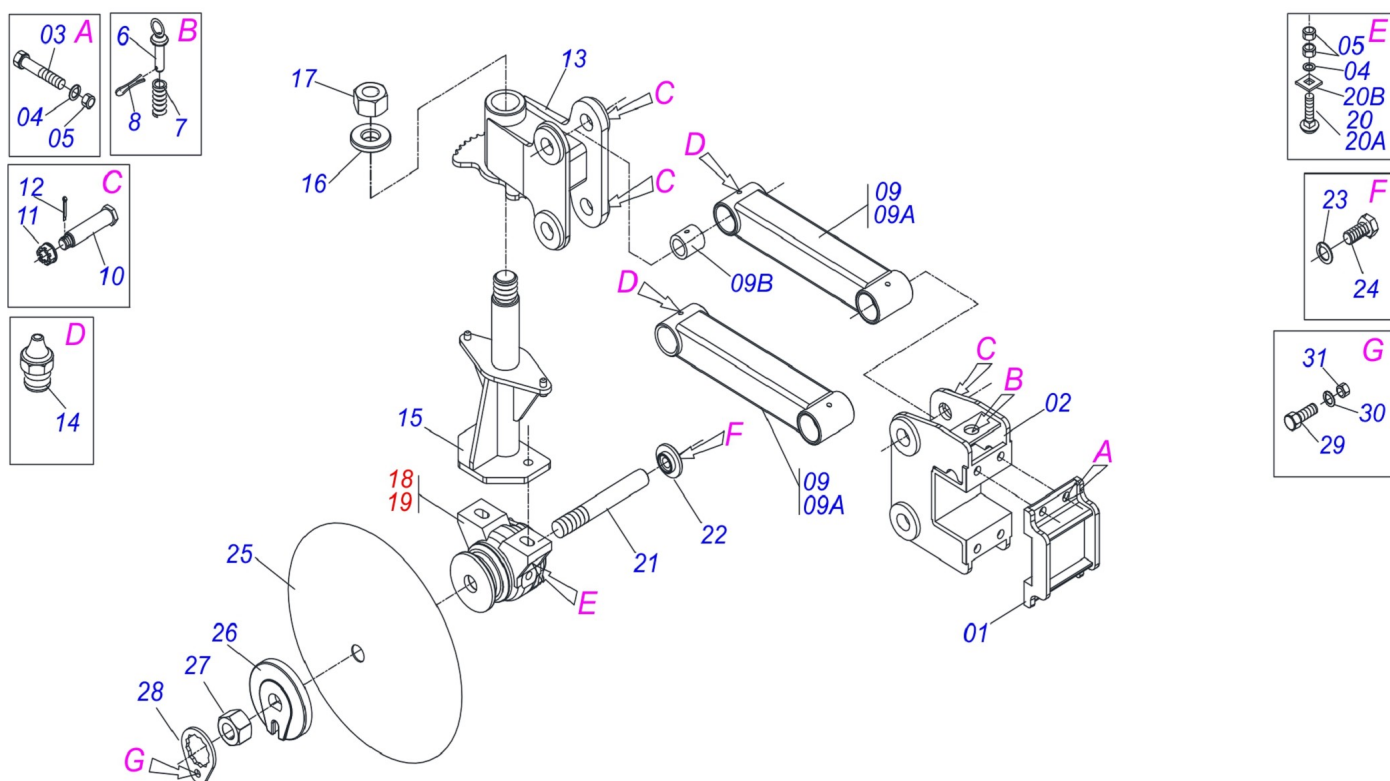

CATÁLOGO DE PEÇAS

LINHA PARA CANA

CCP 02-L

Código: 0501091294

Série: S-0499

Revisão: ABRIL/99

PEÇAS ORIGINAIS
TATU

INDICE

Item	Código	Descrição	QT
00A	0501049012	DISCO COBRIDOR DIR COMPL CCP	01
00B	0501049013	DISCO COBRIDOR ESQ COMPL CCP	01
01	0511060989	FIXD SUPT DESLIZANTE CCP	01
02	0511060988	SUPT DESLIZANTE CCP	01
03	0503010232	PARAF 5/8 UNC X 1.3/4 C S G.5 ZN	04
04	0503010027	ARRUELA PRESSAO 5/8 ZN 1K01574	04
05	0503010013	PORCA 5/8 NC ZN 1K03087	04
06	0501069472	EIXO TRAVA BRACO REG SACM2 2L	01
07	0503030978	MOLA COMPR 32,3 X 100 X 2,4	01
08	0503010038	CONTRAPINO 3/16 X 2 SA	01
09	0501052393	BRACO OSCILANTE COMPL SUP CCP	02
09A	0511060990	BRACO OSCILANTE CCP	04
09B	0521012122	LUVA DESG BRACOS OSC SACM2 2L/3L	04
10	0521015314	EIXO FIX BRACO OSCILANTE CCP	04
11	0503030420	PORCA CAST 1 UNS 14FPP X 17 ZN	04
12	0503010523	CONTRAPINO 1/4 X 2 1G13201	04
13	0511060991	SUPT REGL DISCO COBRIDOR CCP	01
14	0503010002	GRAXEIRA 1800	05
15	0511063098	SUPT SUP DISCOS REGULAVEIS SACM2	01
16	0521012120	ARRUELA SUPT DISCOS REG SACM2 2L	01
17	0503010290	PORCA AUTOFREN 1.1/2 NF ALTA	01
18	0501049010	MANCAL AGR DM OL 151 1.1/4 DIR CCP	01
19	0501049011	MANCAL AGR DM OL 151 1.1/4 ESQ CCP	01
20	0501048963	CONJ PCS IMPL 5/8 UNC X 2.1/2 SACM2	02
20A	0501014177	PARAF 5/8 UNC X 2.1/2 CAPQ G.5 ZN	02
20B	0501010947	TRAVA PARAF 5/8 GN/GNM	02
21	0521015310	EIXO 1.1/4 UNC X 206 MANCAL CCP	01
22	0521015311	ARRUELA FIX MANCAL EIXO CCP	01
23	0503010023	ARRUELA PRESSAO 3/4 ZN 1K01584	01
24	0501010098	PARAF 3/4 UNC X 2 C S G.5 ZN	01
25	0601025002	DL18X3 C45AFPAFR1.5/16 TATU/CIVEMAS	01
26	0502010835	TRAVA EIXO EXT 1.1/4 (EXTERNA) GN24	01
27	0501010087	PORCA 1.1/4 UNC 7FPP (SEXT.2) ZN	01