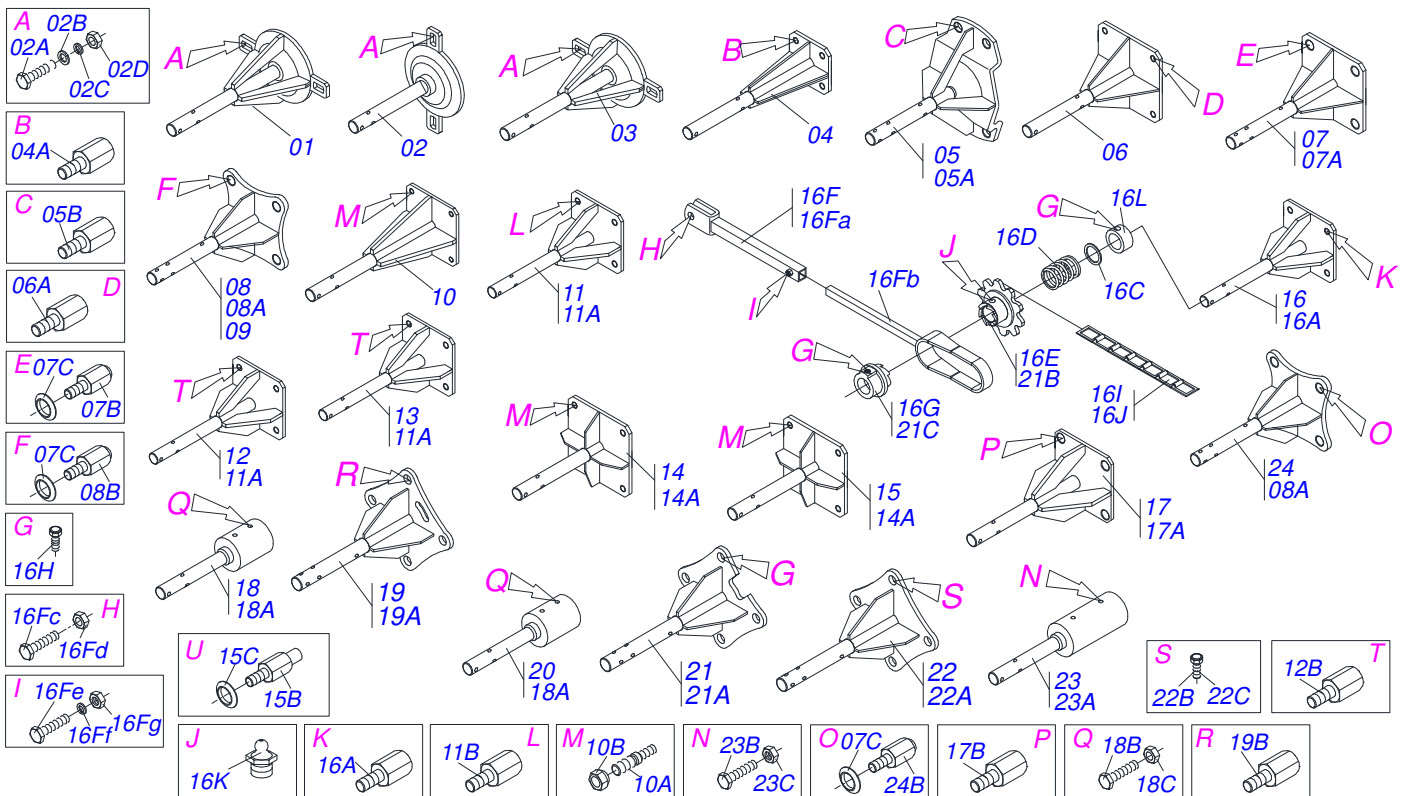

Item	Código	Descrição	Ver Pág.
01	0501061182	SUPT MOTOR SA,SAC P/CBT 1090/2105	01
02	0501061183	SUPT MOTOR SA,SAC P/CBT 2070/2080	01
02A	0501010500	PARAFUSO 3/4 UNC X 3 CS G.5 ZN	06
02B	0501012425	ARRUELA LISA 20 X 45 X 4,75 ZN	06
02C	0503010023	ARRUELA PRESSAO 3/4 ZN 1K01584	07
02D	0503010014	PORCA SEXTAVADA 3/4 UNC (PESADA) G.5 ZN	08
03	0501061184	SUPT MOTOR SA,SAC P/CBT 2500	01
04	0501061180	SUPT MOTOR SA,SAC P/V 65/68	01
04A	0501010760	SUPL FIX SUPT MOTOR SA/SAC/MF/V	04
05	0501057829	SUPT MOTOR C/SUPL V 118 A 148-4	01
05A	0501061181	SUPT MOTOR SA,SAC P/V 85A118/4	01
05B	0501010761	SUPL FIX SUPT MOTOR SA-SAC-VALMET	04
06	0501067746	SUPT MOTOR SA,SAC P/V 88 SP	01
06A	0501013986	SUPL FIX SUPT MOTOR SAC/SACM V-88SP	04
07	0501057350	SUPT MOTOR C/SUPL V 880A1280-4 SACM	01
07A	0501062862	SUPT MOTOR SAC/SACM V 880	01
07B	0501016631	SUPL FIX SUPT MOTOR V 880-4	04
07C	0511016819	ARRUELA CON SACM	04
08	0501057304	SUPT MOTOR C/SUPL VTR 1780 SACM MC	01
08A	0511067495	SUPT MOTOR VTR BM SACM MC	01
08B	0551011867	SUPL FIX SUPT MOTOR VALTRA 1780	04
09	0501057338	SUPT MOTOR C/SUPL VTR BM/BH SACM MC	01
10	0501061187	SUPT MOTOR SA,SAC P/MF 95X	01
10A	0501010762	PRISION R3/4 UNC X R11/16 UN X 52,5	08
10B	0501016992	PORCA CONICA 3/4 NC SAC ZN	08
11	0501057740	SUPT MOTOR C/SUPL MF 275-4	01
11A	0501061185	SUPT MOTOR MF 265	01
11B	0511014660	SUPL FIX SUPT MOTOR 11/16 UNF	04
12	0501057369	SUPT MOTOR C/SUPL MF 297-4	01
12B	0501010763	SUPL FIX SUPT MOTOR SA-SAC-MF296	04
13	0501057332	SUPT MOTOR C/SUPL MF	01