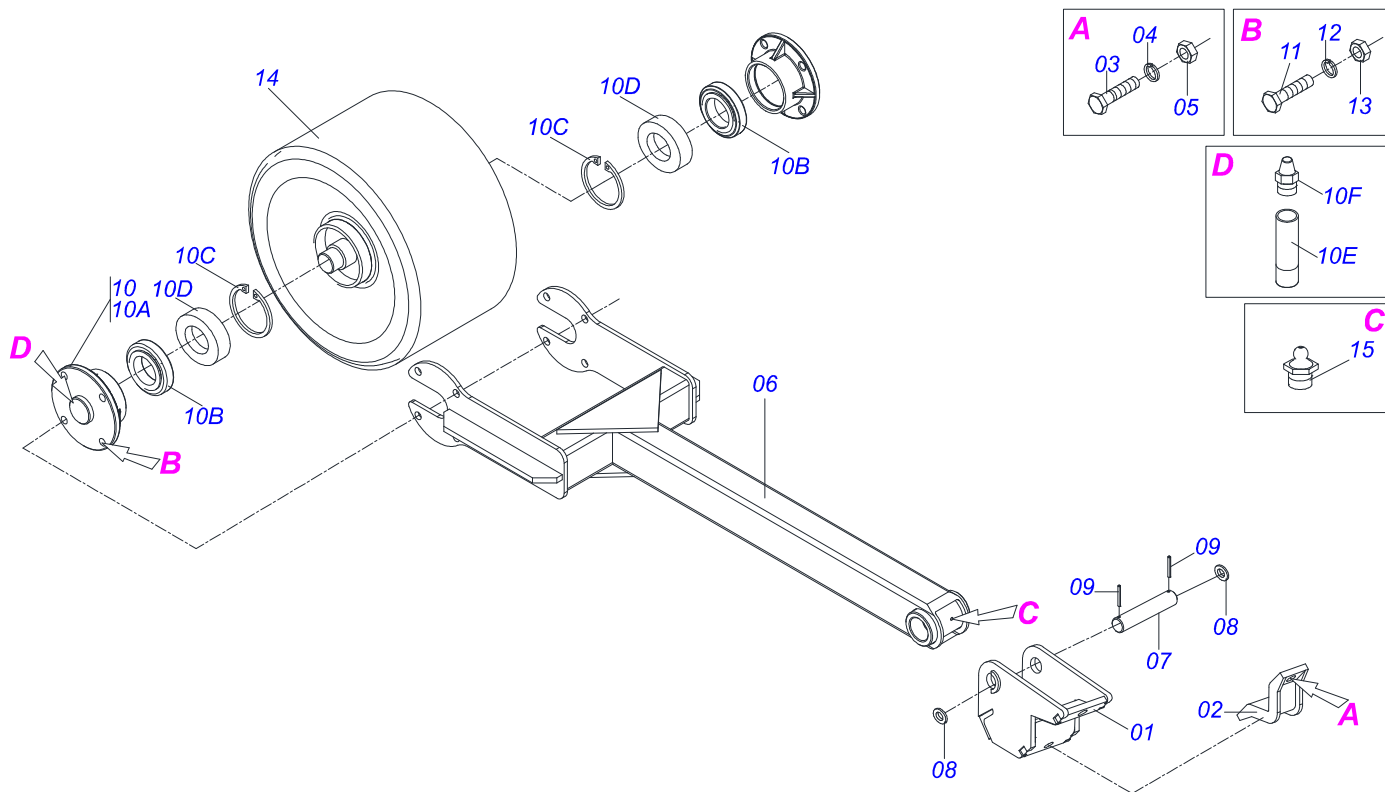

**CCP-BC**  
**DISCO COBRIDOR**

Página 2  
0909092775

Item	Código	Descrição	Ver Pág.	DIR ESQ
26	0501010161	PARAFUSO 1/2 UNC X 1.1/4 C S G.2 ZN		01 01
27	0503010019	ARRUELA PRESSAO 1/2 ZN 1K01556		01 01
28	0503010060	PORCA SEXTAVADA 1/2 UNC G.5 ZN		01 01
29	0551012149	EIXO JUNCAO 31,75 X 130 CCP S-0606		04 04

Item	Código	Descrição	Ver Pág.	QT
00	0501049010	MANCAL AGRICOLA DM OL 151 X 1.1/4 IMPLEMENTO		01
00A	0501049011	MANCAL AGR DM OL 151 1.1/4 ESQ CCP		01
01	0502011765	CAIXA MANCAL AGR DM OL SACM2		01
02	0502011766	CX DM ST SACM2		01
03	0503010111	ROLAMENTO 30210		02
04	0502040484	EIXO MANCAL 151 CCP		01
05	0503030013	JUNTA VEDACAO 112 X 90,5 X 0,3		02
06	0503030684	JUNTA VEDACAO 112 X 90,5 X 0,1		01
07	0502020424	TAMPA CAIXA MANCAL AGRICOLA DM O-182/192,225		01
08	0503010134	PARAFUSO 3/8 UNC X 1 C C SI 12.9		04
09	0503030026	RETENTOR LP JB-253		02
10	0502010541	PORTA RETENTOR COM BUCHA MRO-182(30210)		02
11	0502010074	ENC INT DISCO MRO-182		01
12	0503010856	BUJAO R3/8" BSPT		01