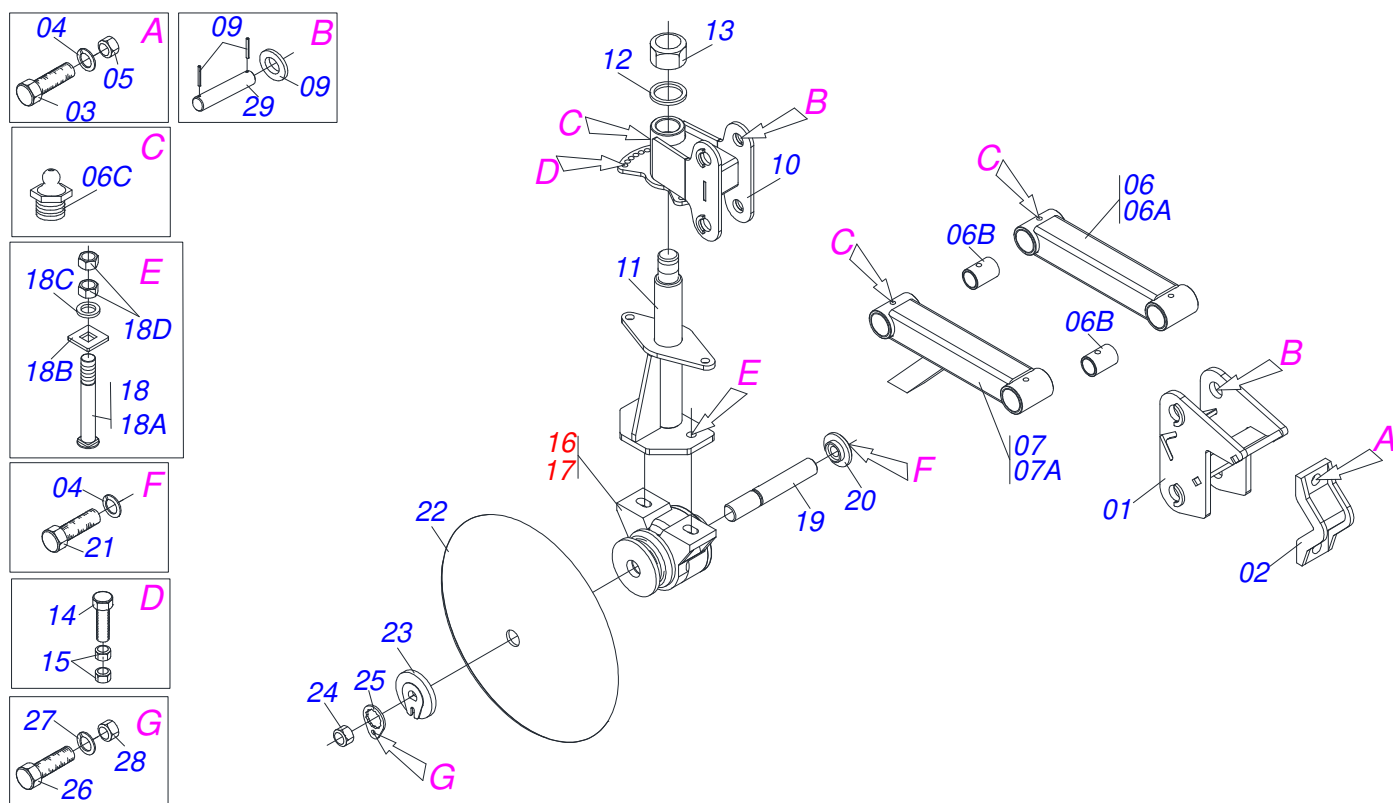

Item	Código	Descrição	Ver Pág.	DIR ESQ
00	0511045335	DISCO COBRIDOR DIREITO COMPLETO CCC		02 00
00A	0511045336	DISCO COBRIDOR ESQUERDO COMPLETO CCC		00 02
01	0511067891	SUPT FIXD PARALELOGRAMA CCP S-0606		01 01
02	0502010819	FIXD ENG TRATOR PHT/CPD		01 01
03	0503010901	PARAFUSO 3/4UNC 3.1/2 CS G5 ZN 1K06867		02 02
04	0503010023	ARRUELA PRESSAO 3/4 ZN 1K01584		03 03
05	0503010014	PORCA SEXTAVADA 3/4 UNC (PESADA) G.5 ZN		02 02
06	0501052393	BRACO OSCILANTE SUPERIOR COMPLETO CCP		02 01
06A	0511060990	BRACO OSCILANTE CCP		02 01
06B	0521012122	LUVA DESG BRACOS OSC SACM2 2L/3L		04 04
06C	0503010002	GRAXEIRA 1800		03 03
07	0501057760	BRACO OSCILANTE INFERIOR COMPLETO CCP		00 01
07A	0511068854	BRACO OSCILANTE INF CCP-BC		00 01
08	0521011132	ARRUELA LISA 32,30 X 60 X 3,00 ZN		04 04
09	0503010839	PINO ELASTICO 701192 8 X 50		08 08
10	0511067959	SUPT REG DISCO COBRIDOR CCP S606		01 01
11	0511063098	SUPT SUP DISCOS REGULAVEIS SACM2		01 01
12	0521012120	ARRUELA SUPORTE DISCOS REG SACM2 2L/3L		01 01
13	0501010110	PORCA 1.1/2 NC 6FPP SEXT 2.3/8 ZN GCRE 16DISCOS		01 01
14	0503011195	PARAFUSO 7/16 UNC X 1.3/4 C S G.5 ZN		02 02
15	0503010244	PORCA S. 7/16 UNC G.5 ZN		04 04
16	0501049011	MANCAL AGR DM OL 151 1.1/4 ESQ CCP		00 01
17	0501049010	MANCAL AGRICOLA DM OL 151 X 1.1/4 IMPLEMENTO		01 00
18	0501048963	CONJ PCS IMPL 5/8 UNC X 2.1/2 SACM2		02 02
19	0521015310	EIXO 1.1/4 UNC X 206 MANCAL CCP		01 01
20	0521015311	ARRUELA FIX MANCAL EIXO CCP		01 01
21	0501010098	PARAFUSO 3/4 UNC X 2 C S G.5 ZN		01 01
22	0601025002	DL18X3 C45AFPAFR1.5/16 TATU		01 01
23	0502010835	TRAVA EIXO 1.1/4 EXT GN 24		01 01
24	0501010087	PORCA 1.1/4 UNC SEXT 2 ZN		01 01
25	0501010455	TRAVA PORCA GN/GNL		01 01