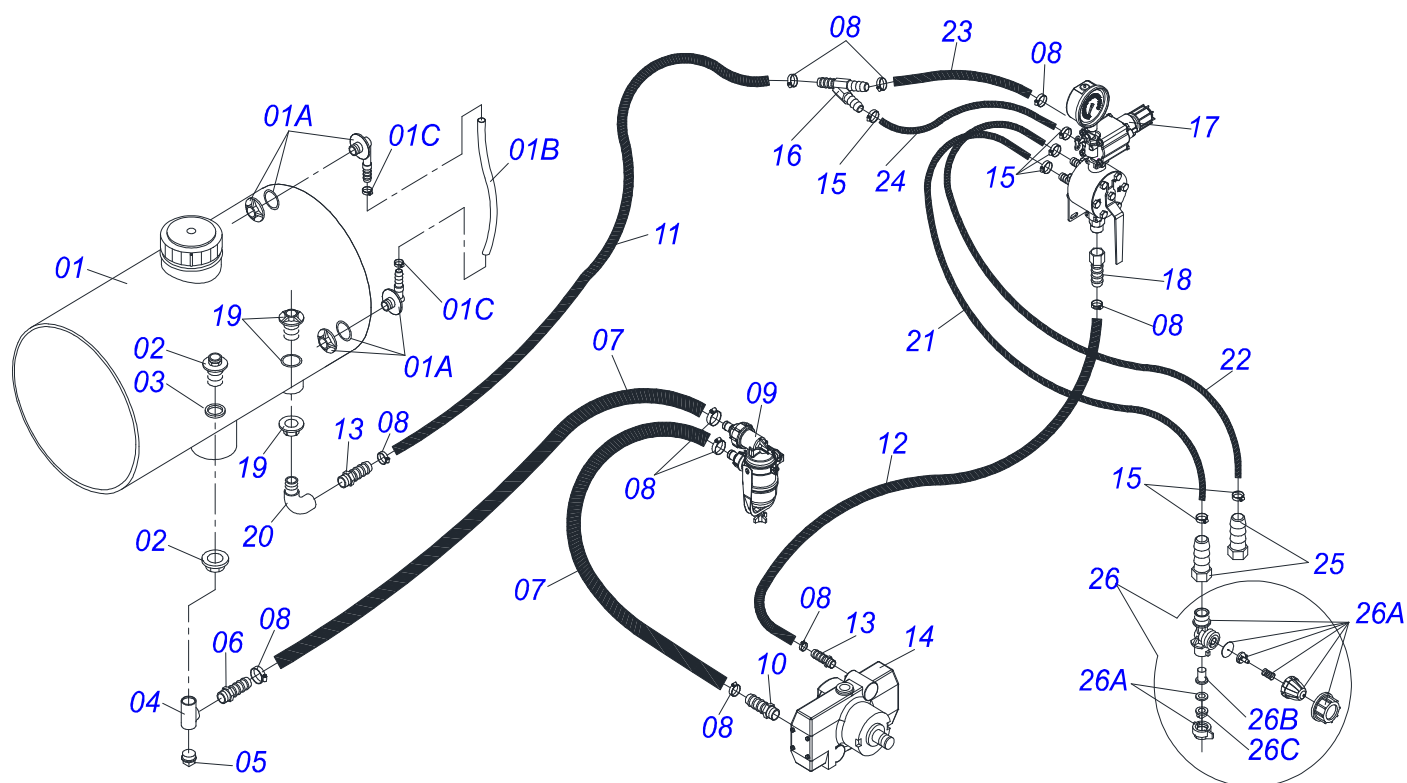

Item	Código	Descrição	Ver Pág.	QT
01	0503061627	TANQUE PULVERIZ 310L COMPL CCP S606		01
02	0503014432	FLANGE COBRE 28 X 1		01
03	0551015571	JUNTA VEDACAO CCP-BC		01
04	0503014387	TEE 1` BSP GALV CCP-BC		01
05	0503014388	BUJAO 1` BSPT GALV CCP-BC		01
06	0551014267	BICO P/MANG 1.1/4 X R.1 BSP CCP		01
07	0551016271	COND AR 1.1/4 X 700 CCP		02
08	0503010184	ABRACADEIRA 1.1/4 A 1.1/2 25A38 LARG. 9MM		10
09	0503014263	FILTRO SUCCAO 525832 JACTO 1G133501		01
10	0551014268	BICO P/MANG 1.1/4 X R.3/4 BSP CCP		01
11	0551016273	MANG 3/4 X 850 AB-AB SANSUY LARANJ		01
12	0551016272	MANG 3/4 X 1700 AB-AB SANSUY LARANJ		01
13	0551014269	BICO P/MANG 3/4 X R.3/4 BSP CCP		02
14	0503061618	BOMBA JP402 109215 JACTO 1G133808		01
15	0503011342	ABRAC 3/4 A 1 LARG. 9MM		08
16	0511068846	BICO Y P/MANG 3/4 X 1/2 CCP-BC		01
17	0503013908	COM JACTO P/42L/MIN 188102 1G37952		01
18	0551015312	BICO P/MANG 1.1/4XR3/4 BSP INTERNA		01
19	0503013967	ADAP CX AGUA ANEL 3/4 PVC 1G43619		01
20	0503014391	COTOVELO MACHO FEMEA GALV 3/4		01
21	0551016275	MANG 1/2 X 1800 AB-AB SANSUY LARANJ		01
22	0551014210	MANG 1/2 X 2000 AB-AB SANSUY LARANJ		01
23	0551016208	MANG 3/4 X 350 AB-AB SANSUY LARANJA		01
24	0551016207	MANG 1/2 X 260 AB-AB SANSUY LARANJA		01
25	0551014270	ADAPT PINGENTE CCP-BC		02
26	0503061664	CONJUNTO BICO PULVERIZADOR COM ANTIGOTEJO CCP		02
26A	0503014429	CONECTOR ENG ANTIG 1/4 NPTM ARA0072		02
26B	0503032075	TELA MALHA 100 ACO INOXIDAV 1G09911		02
26C	0503032473	BICO PING T300L 50005 1G122252		02