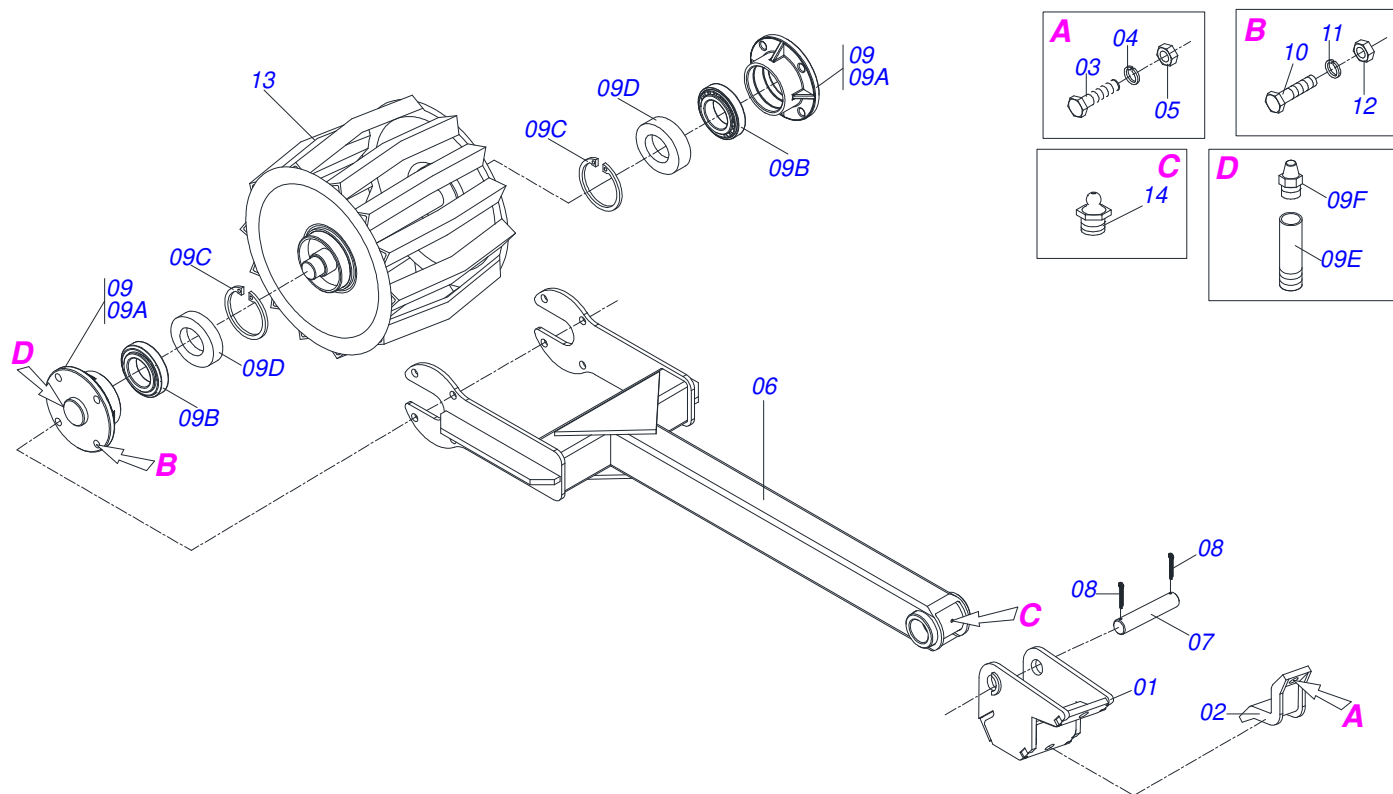

Item	Código	Descrição	Ver Pág.	QT
01	0511067892	FIXD ROLO COMPACTADOR CCP S-0606		01
02	0502010819	FIXD ENG TRATOR PHT/CPD		01
03	0503010901	PARAFUSO 3/4UNC 3.1/2 CS G5 ZN 1K06867		02
04	0503010023	ARRUELA PRESSAO 3/4 ZN 1K01584		02
05	0503010014	PORCA SEXTAVADA 3/4 UNC (PESADA) G.5 ZN		02
06	0511067957	GARFO ROLO COMPACTADOR CCP S-706		01
07	0551012148	EIXO 31,75 X 148 CCP S-0606		01
08	0503010038	CONTRAPINO 3/16 X 2		02
09	0501052042	CAIXA ROLO DESTORROADOR COMPLETO AST/MATIC 550		02
09A	0502011479	CX ROLO DEST AST/MATIC 550		02
09B	0503012107	ROL AUTOE ESF 1309		02
09C	0503011420	ANEL RET P/FURO 502100		02
09D	0503011418	RET 01669-BR		02
09E	0503031394	PROLONG GRAX 1/4 UNF X 60 PDC S-198		02
09F	0503010691	GRAXEIRA 1/4 NF		02
10	0503010232	PARAFUSO 5/8 UNC X 1.3/4 C S G.5 ZN		08
11	0503010027	ARRUELA PRESSAO 5/8 ZN 1K01574		08
12	0503010013	PORCA SEXTAVADA 5/8 UNC G.5 ZN		08
13	0511067478	CONJ ROLO CCC 20701R 3084674		01
14	0503010002	GRAXEIRA 1800		01