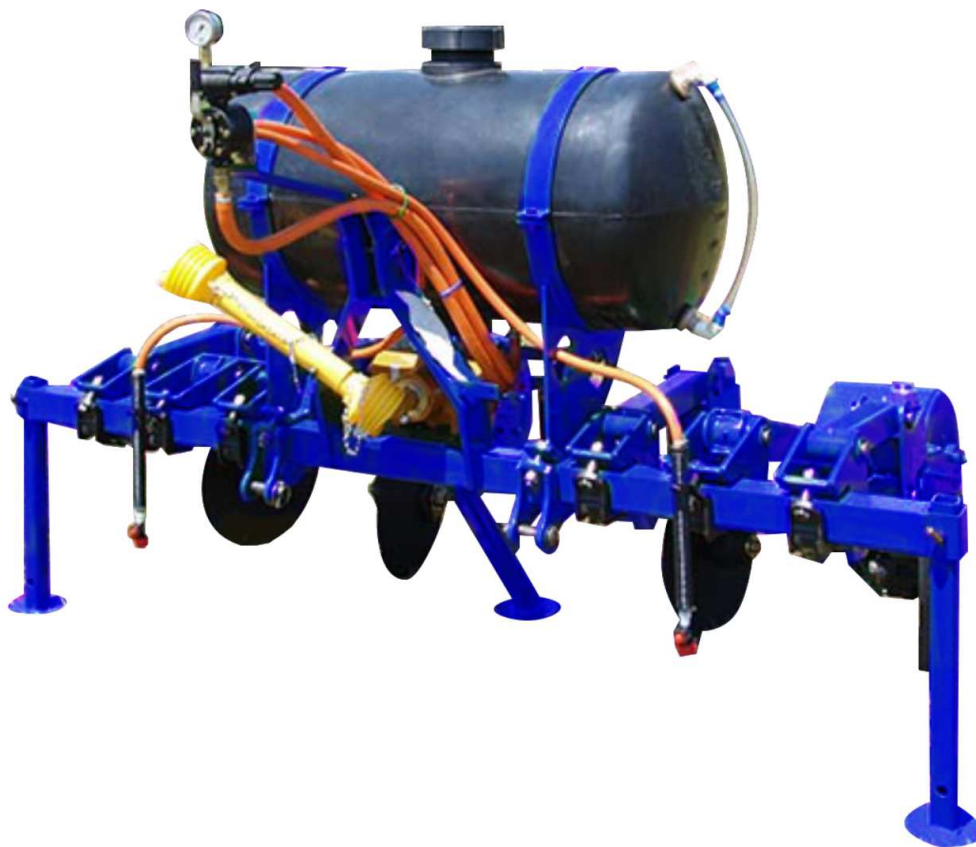

## LINHA PARA CANA

**Código:**

0501091293

**Produto:**

CCP-BC

**Série:**

S-0606

**Revisão:**

# PRODUTOS

<b>Código</b>	<b>Descrição</b>
0110050014	CCP 2L 2R C/ADUBAD ESP CONV S-0501
0110050019	CCP 2L 2R S/D ESP CONV S-0499
0110050018	CCP 2L 2R TANQUE S/D ESP CONV S-499
0110050022	CCP 2L 4D S-0606
0110050021	CCP 2L 4D 2R S-0606
0110050002	CCP 2L 4D 2R ESP CONV S-0499
0110050007	CCP 2L 4D 2R 1A ESP CONV S-0499
0110050026	CCP 2L 4D 2R CB S-0606
0110050001	CCP 2L 4D 2R TANQUE ESP CONV S-0499
0110050009	CCP 2L 4D S/ROLO ESP CONV S-0499
0110050008	CCP 2L 4D TANQ S/ROLO ESP CONV S499
0110050028	CCP 3L 6D 3R S-0507
0110050004	CCP 3L 6D 3R ESP CONV S-0499
0110050006	CCP 3L 6D 3R ESP REDUZIDO S-0499
0110050016	CCP 3L 6D 3R S/TANQ ESP 1100 S-1102
0110050015	CCP 3L 6D 3R TANQUE ESP 1100 S-1102
0110050003	CCP 3L 6D 3R TANQUE ESP CONV S-0499
0110050005	CCP 3L 6D 3R TANQUE ESP REDUZ S0499
0110050011	CCP 3L 6D S/ROLO ESP CONV S-0499
0110050013	CCP 3L 6D S/ROLO ESP REDUZIDO S0499
0110050010	CCP 3L 6D TANQ S/R ESP CONV S-0499
0110050012	CCP 3L 6D TANQ S/R ESP REDUZ S-0499
0110050023	CCP-BC 2L 4D S-0606
0110050020	CCP-BC 2L 4D 2R S-0606
0110050024	CCP-BC 2L 4D 2R CB S-0606
0110050025	CCP-BC 3L 6D 3R S-0507
0110050027	CCP-BC 3L 6D 3R CB S-0507