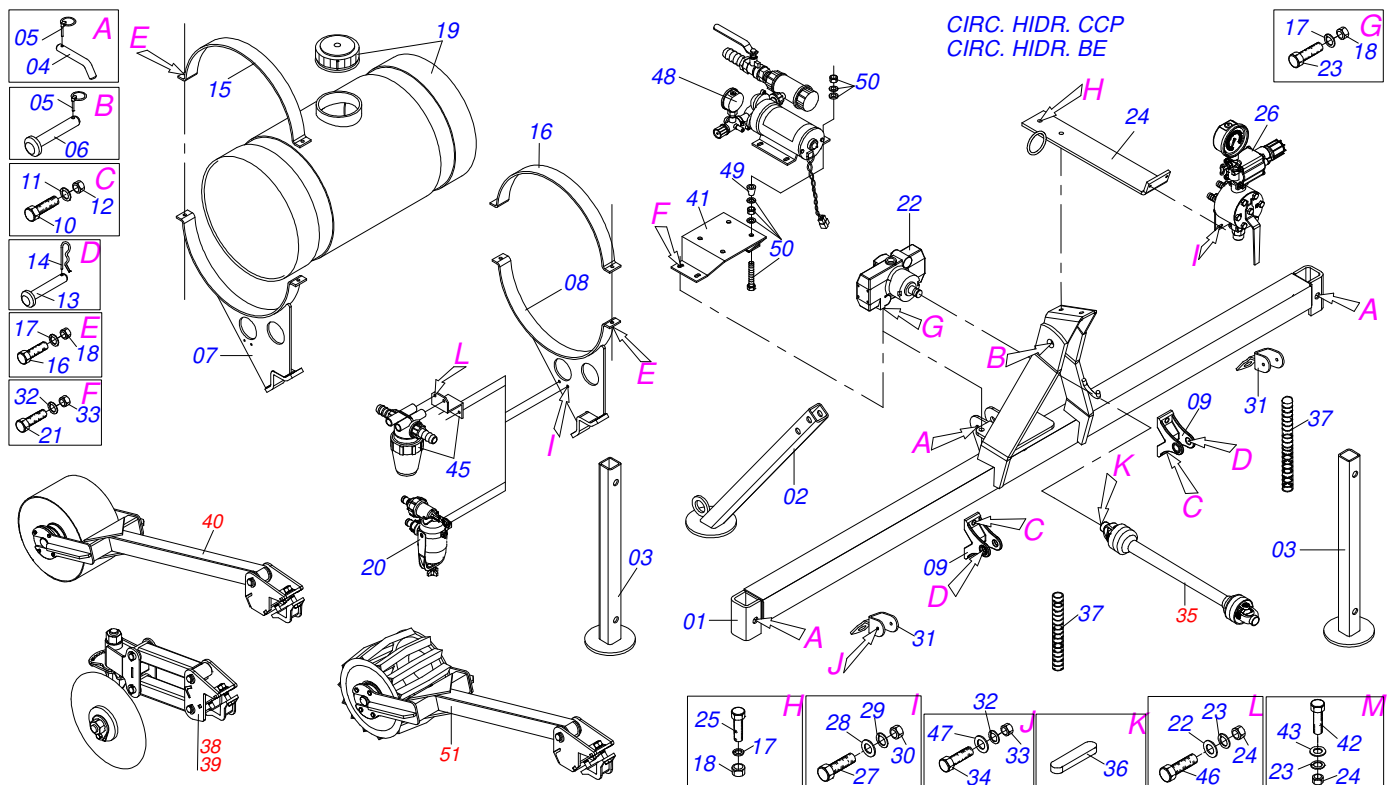

Item	Código	Descrição	Ver Pág.	QT
01	0511067890	CHASSI CAT II CCP 2L S-0606	01	01
01.	0511060999	CHASSI CAT II ESP 1400 CCP 3L	01	01
02	0511067894	DESCANSO CENTRAL CCP S-0606	01	01
03	0511067895	DESCANSO LATERAL CCP S-0606	02	02
04	0501011075	TRAVA DESCANSO	04	04
05	0503030085	PINO TRAVA 5,7 X 40	05	05
06	0521010578	EIXO JUNCAO 25 X 110 FURO 95 ZN	01	01
07	0511067893	SUPORTE ESQUERDO FIXACAO TANQUE CCP	01	01
08	0511067958	SUPORTE DIREITO FIXACAO TANQUE CCP	01	01
09	0502011204	ENG CHASSI T2S	02	02
10	0503010797	PARAFUSO 3/4 UNC X 4 CS G.5 ZN	04	04
11	0503010023	ARRUELA PRESSAO 3/4 ZN 1K01584	04	04
12	0503010014	PORCA SEXTAVADA 3/4 UNC (PESADA) G.5 ZN	04	04
13	0521010595	EIXO JUNCAO 27,80 X 110 ZN	02	02
14	0503031035	CUPILHA 6 X 88	02	02
15	0551012147	CINTA FIXACAO TANQUE CCP S606	02	02
16	0503010740	PARAFUSO 1/2 UNC X 2 CS G.5 ZN	04	04
17	0503010019	ARRUELA PRESSAO 1/2 ZN 1K01556	10	10
18	0503010060	PORCA SEXTAVADA 1/2 UNC G.5 ZN	10	10
19	0503061627	TANQUE PULVERIZ 310L COMPL CCP S606	01	01
20	0503014263	FILTRO SUCCAO 525832 JACTO 1G133501	01	01
21	0503010461	PARAFUSO 1/4 UNC X 1 C S G.2 ZN	02	02
22	0503061618	BOMBA JP402 109215 JACTO 1G133808	01	01
23	0503010834	PARAFUSO 1/2 UNC X 1 C S G.5 ZN	04	04
24	0511068377	SUPT COMANDO CCP-BC	01	01
25	0503014007	PARAFUSO 1/2 UNC X 1.1/4 C S G.5 ZN	02	02
26	0503013908	COM JACTO P/42L/MIN 188102 1G37952	01	01
27	0503010371	PARAFUSO 5/16 UNC X 1 C S G.5 ZN	02	02
28	0501010984	ARRUELA LISA 10,50 X 27 X 3,00 ZN	02	02
29	0503010179	ARRUELA PRESSAO 5/16 ZN 1K01528	02	02
30	0503010337	PORCA SEXTAVADA 5/16 UNC G.5 ZN	02	02