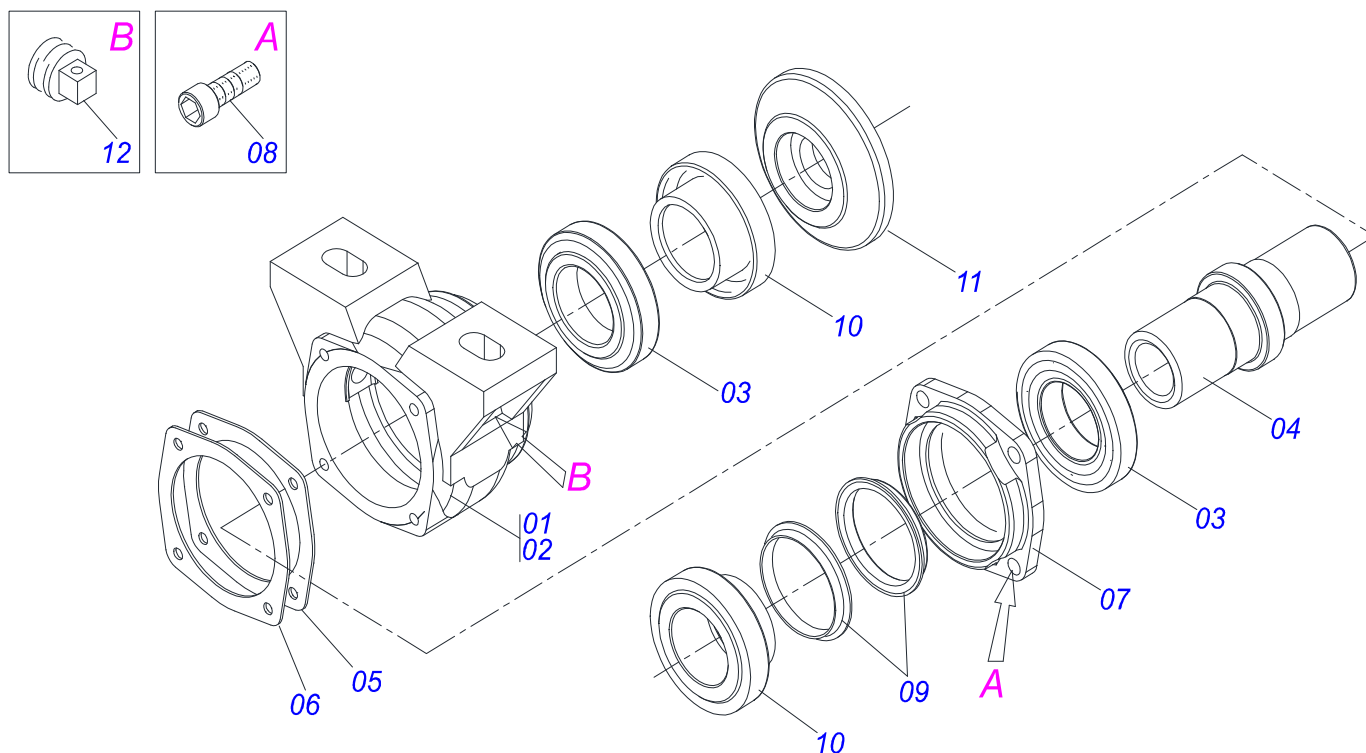

Item	Código	Descrição	Ver Pág.	QT
00	0501049010	MANCAL AGRICOLA DM OL 151 X 1.1/4 IMPLEMENTO		01
00A	0501049011	MANCAL AGR DM OL 151 1.1/4 ESQ CCP		01
01	0502011765	CAIXA MANCAL AGR DM OL SACM2		01
02	0502011766	CX DM ST SACM2		01
03	0503010111	ROLAMENTO 30210		02
04	0502040484	EIXO MANCAL 151 CCP		01
05	0503030013	JUNTA VEDACAO 112 X 90,5 X 0,3		02
06	0503030684	JUNTA VEDACAO 112 X 90,5 X 0,1		01
07	0502020424	TAMPA CAIXA MANCAL AGRICOLA DM O-182/192,225		01
08	0503010134	PARAFUSO 3/8 UNC X 1 C C SI 12.9		04
09	0503030026	RETENTOR LP JB-253		02
10	0502010541	PORTA RETENTOR COM BUCHA MRO-182(30210)		02
11	0502010074	ENC INT DISCO MRO-182		01
12	0503010856	BUJAO R3/8" BSPT		01