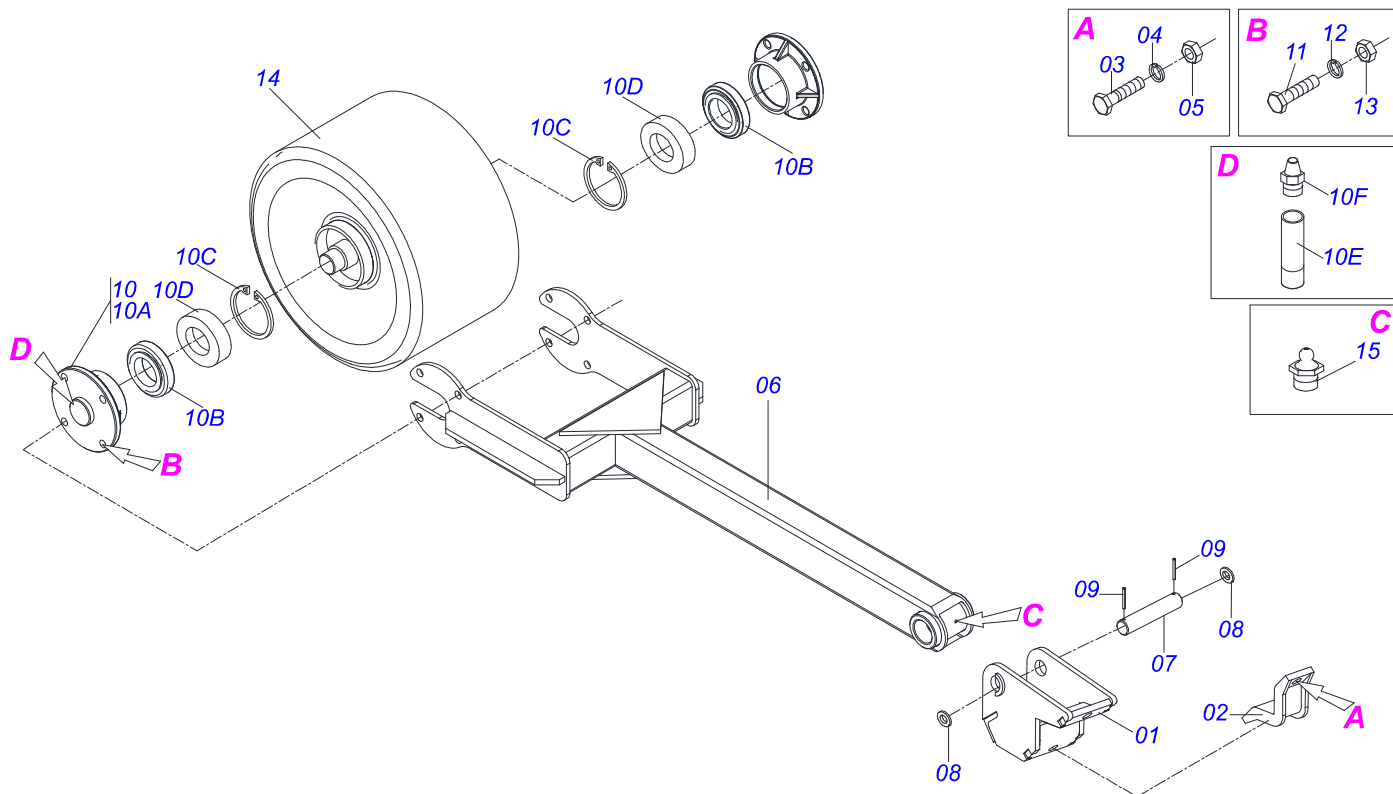

Artículo	Código	Descripción	Ver Pág.	QT
01	0511067892	FIJADOR DODILLO COMPACTADOR		01
02	0502010819	FIJADOR ENGANCHE TRACTOR		01
03	0503010901	TORNILLO 3/4 UNC X3.1/2		02
04	0503010023	ARANDELA PRESION		02
05	0503010014	TUERCA 3/4" UNC		02
06	0511067957	HORQUILLA DODILLO COMPACTADOR		01
07	0551012148	EJE 31,75 X 148		01
08	0521011132	ARANDELA PLANA 32.3 X 60 X 3.00		01
09	0503010839	PASADOR TENSION 7011927		02
10	0501052042	CAJA RODILLO DESTERRONADOR		02
10A	0502011479	CAJA RODILLO DESTERRONADOR		01
10B	0503012107	RODAMIENTO AUTOC		01
10C	0503011420	ANILLO TENSOR 502100 (PARA EJE)		01
10D	0503011418	RETENES 01669-BR		01
10E	0503031394	APOYO GRASERA		01
10F	0503010691	GRASERA 1/4" NF		01
11	0503010232	TORNILLO 5/8 UNC X 1.3/4		08
12	0503010027	ARANDELA PRESION		08
13	0503010013	TUERCA 5/8		08
14	0511060994	DODILLO COMPACTADOR		01
15	0503010002	GRASERA 1800		02