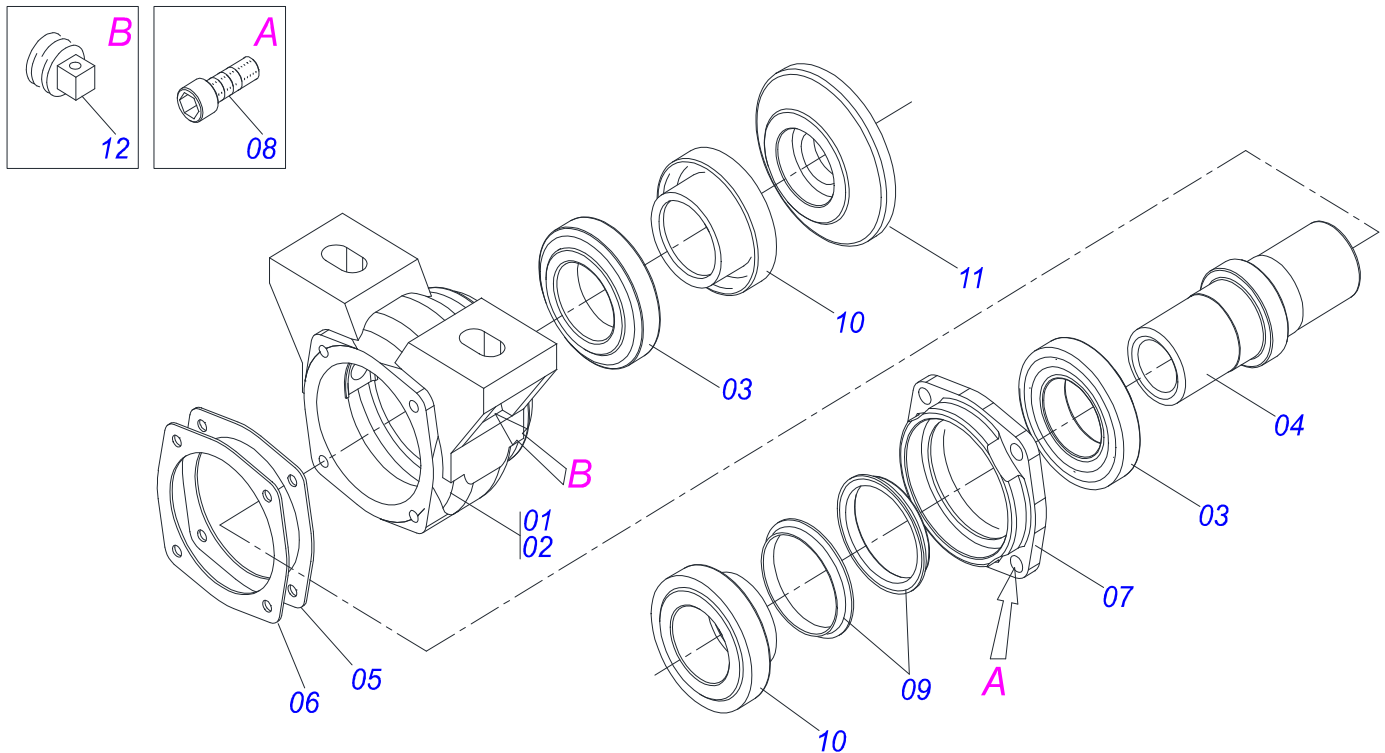

Artículo	Código	Descripción	Ver Pág.	QT
00	0501049010	CHUMACERA AGRICOLA		01
00A	0501049011	PROT CHUMACERA		01
01	0502011765	CAJA DEL CHUMACERA DM		01
02	0502011766	CAJA DEL CHUMACERA DM		01
03	0503010111	RODAMIENTO 30210		02
04	0502040484	EJE CHUMACERA		01
05	0503030013	EMPAQUETADURA 112 X 90,5 X 0,3		02
06	0503030684	EMPAQUETADURA 112 X 90,5 X 0,1		01
07	0502020424	TAPA CAJA DM		01
08	0503010134	TORNILLO 3/8" UNC X 1"		04
09	0503030026	RETENES LP JB-253		02
10	0502010541	ALOJAMIENTO DEL RETENES C/ BUCHA		02
11	0502010074	APOYO INT DEL DISCO		01
12	0503010856	TAPON R3/8" BSPT		01