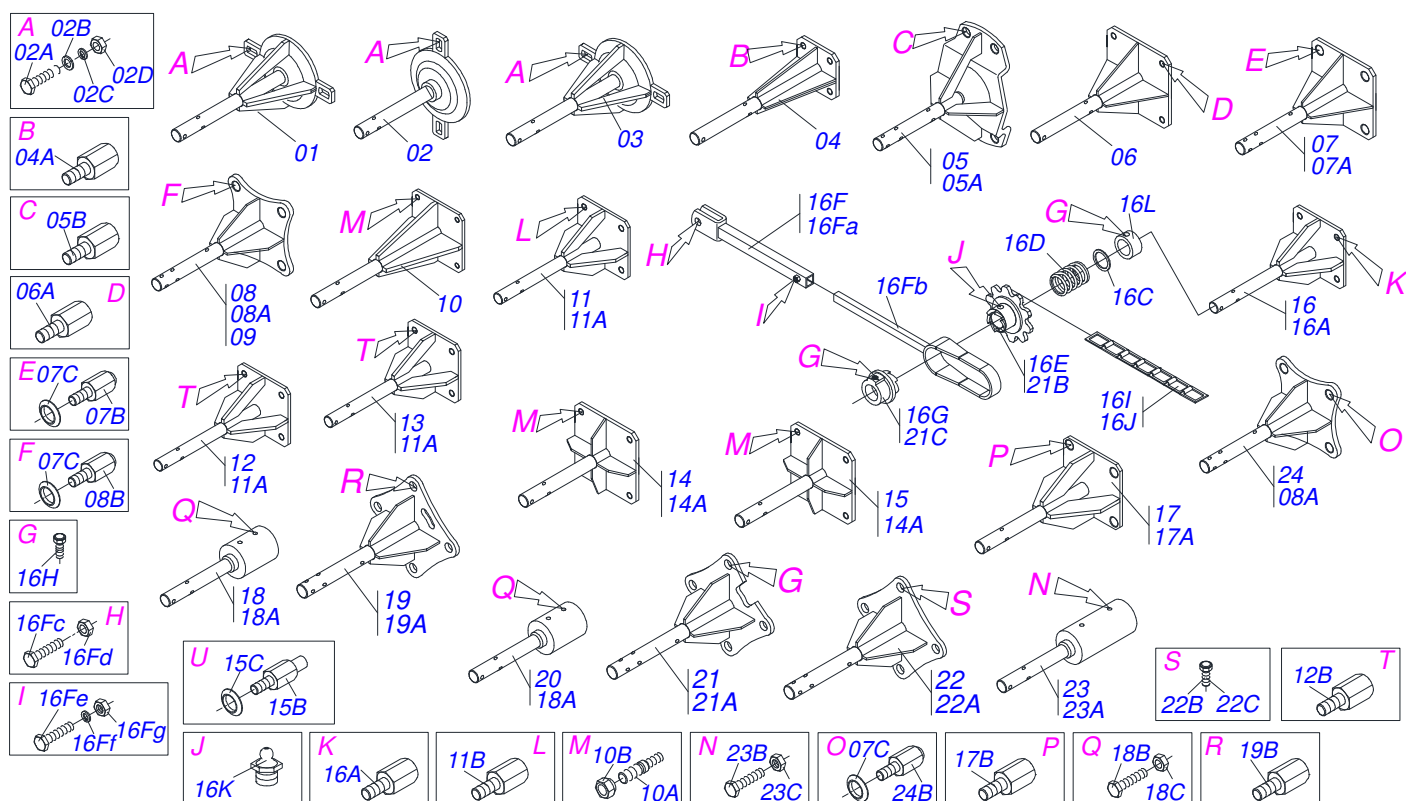

Artículo	Código	Descripción	Ver Pág.
01	0501061182	SOPORTE MOTOR	01
02	0501061183	SOPORTE MOTOR	01
02A	0501010500	TORNILLO 3/4"UNC X3"	06
02B	0501012425	ARANDELA PLANA	06
02C	0503010023	ARANDELA PRESION	07
02D	0503010014	TUERCA 3/4" UNC	08
03	0501061184	SOPORTE MOTOR	01
04	0501061180	SOPORTE MOTOR	01
04A	0501010760	FIJADOR SOPORTE MOTOR	04
05	0501057829	SOPORTE MOTOR COMPL	01
05A	0501061181	SOPORTE MOTOR	01
05B	0501010761	FIJADOR SOPORTE MOTOR	04
06	0501067746	SOPORTE MOTOR	01
06A	0501013986	FIJADOR SOPORTE MOTOR	04
07	0501057350	SOPORTE MOTOR CON SUPL	01
07A	0501062862	SOPORTE MOTOR	01
07B	0501016631	FIJADOR SOPORTE MOTOR	04
07C	0511016819	ARANDELA TENSORA	04
08	0501057304	FIJADOR SOPORTE MOTOR COMPL	01
08A	0511067495	SOPORTE MOTOR	01
08B	0551011867	SUPLEMENTO FIJADOR SOPORTE MOTOR	04
09	0501057338	SOPORTE MOTOR COMPL	01
10	0501061187	SOPORTE MOTOR	01
10A	0501010762	PERNO	08
10B	0501016992	TUERCA CONICA 3/4" UNC	08
11	0501057740	SUPPORT MOTOR COMPL	01
11A	0501061185	SOPORTE MOTOR	01
11B	0511014660	FIJADOR SOPORTE MOTOR	04
12	0501057369	SOPORTE MOTOR COMPL	01
12B	0501010763	FIJADOR SOPORTE MOTOR	04
13	0501057332	SOPORTE MOTOR COMPL	01