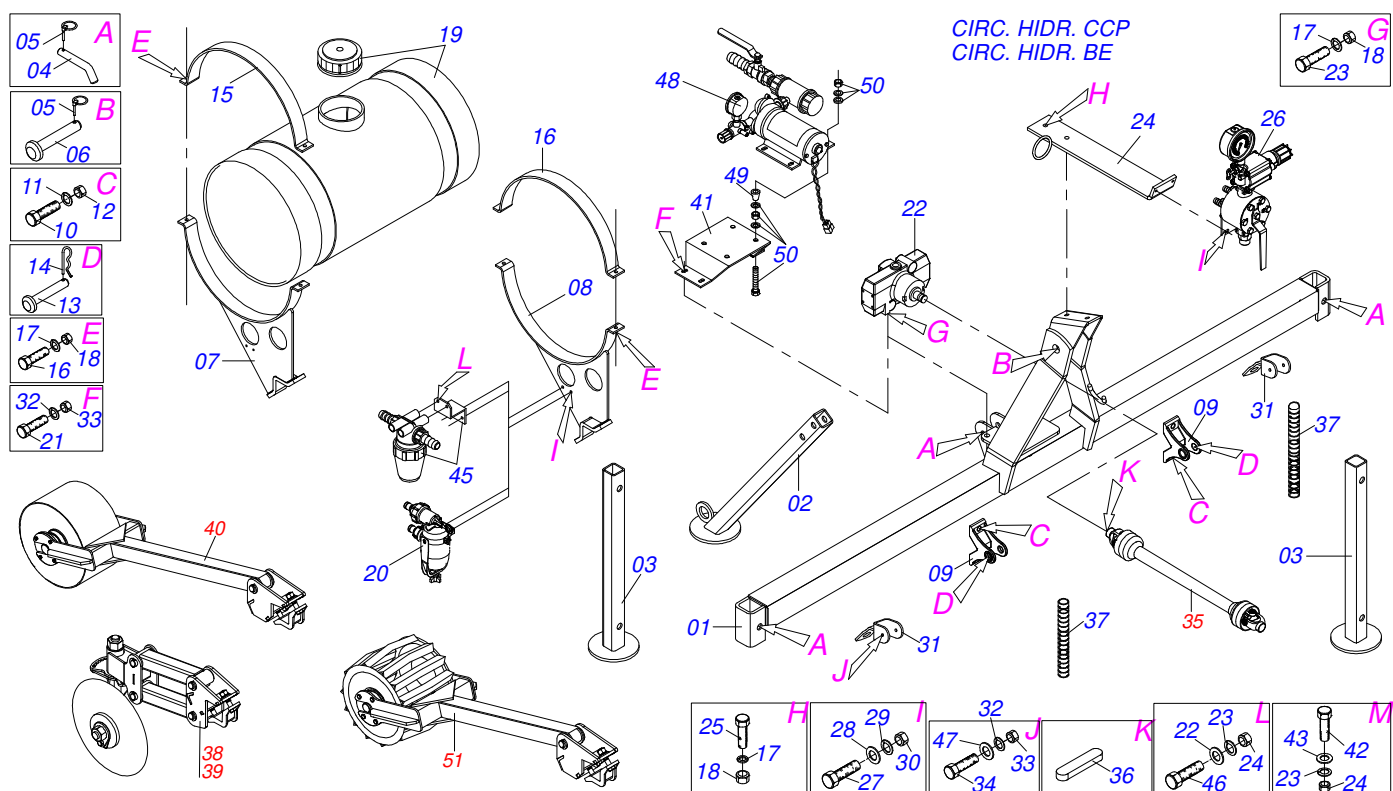

Artículo	Código	Descripción	Ver Pág.	QT
01	0511067890	CHASIS CATEGORÍA II CCP 2L S-0606	01	01
01.	0511060999	CHASIS CATEGORÍAII ESP 1400 CCP 3L	01	01
02	0511067894	DESCANSO CENTRAL	01	01
03	0511067895	DESCANSO LATERAL	02	02
04	0501011075	TRABA DESCANSO	04	04
05	0503030085	CLAVIJA TRABA	05	05
06	0521010578	EJE UNION	01	01
07	0511067893	SOPORTE IZQUIERDO FIJACION TANQUE	01	01
08	0511067958	SOPORTE DERECHO FIJADOR TANQUE	01	01
09	0502011204	ENGANCHE CHASIS	02	02
10	0503010797	TORNILLO 3/4" UNC X 4"	04	04
11	0503010023	ARANDELA PRESION	04	04
12	0503010014	TUERCA 3/4" UNC	04	04
13	0521010595	EJE UNION 27,80 X 110	02	02
14	0503031035	PASADOR ABIERTO 6 X 88	02	02
15	0551012147	SOPORTE DERECHO FIJADOR TANQUE	02	02
16	0503010740	TORNILLO 1/2 UNC X 2 CS G.5 ZN	04	04
17	0503010019	ARANDELA PRESION 1/2"	10	10
18	0503010060	TUERCA 1/2" UNC	10	10
19	0503061627	TANQUE COMPLETO	01	01
20	0503014263	FILTRO SUCCION	01	01
21	0503010461	TORNILLO 1/4" UNC X 1"	02	02
22	0503061618	BOMBA JP402	01	01
23	0503010834	TORNILLO 1/2 UNC X 1	04	04
24	0511068377	SOPORTE COMANDO	01	01
25	0503014007	TORNILLO 1/2 UNC X 1.1/4	02	02
26	0503013908	COMANDO JACTO	01	01
27	0503010371	TORNILLO 5/16 UNC X 1	02	02
28	0501010984	ARANDELA PLANA	02	02
29	0503010179	ARANDELA PRESION	02	02
30	0503010337	TUERCA 5/16	02	02