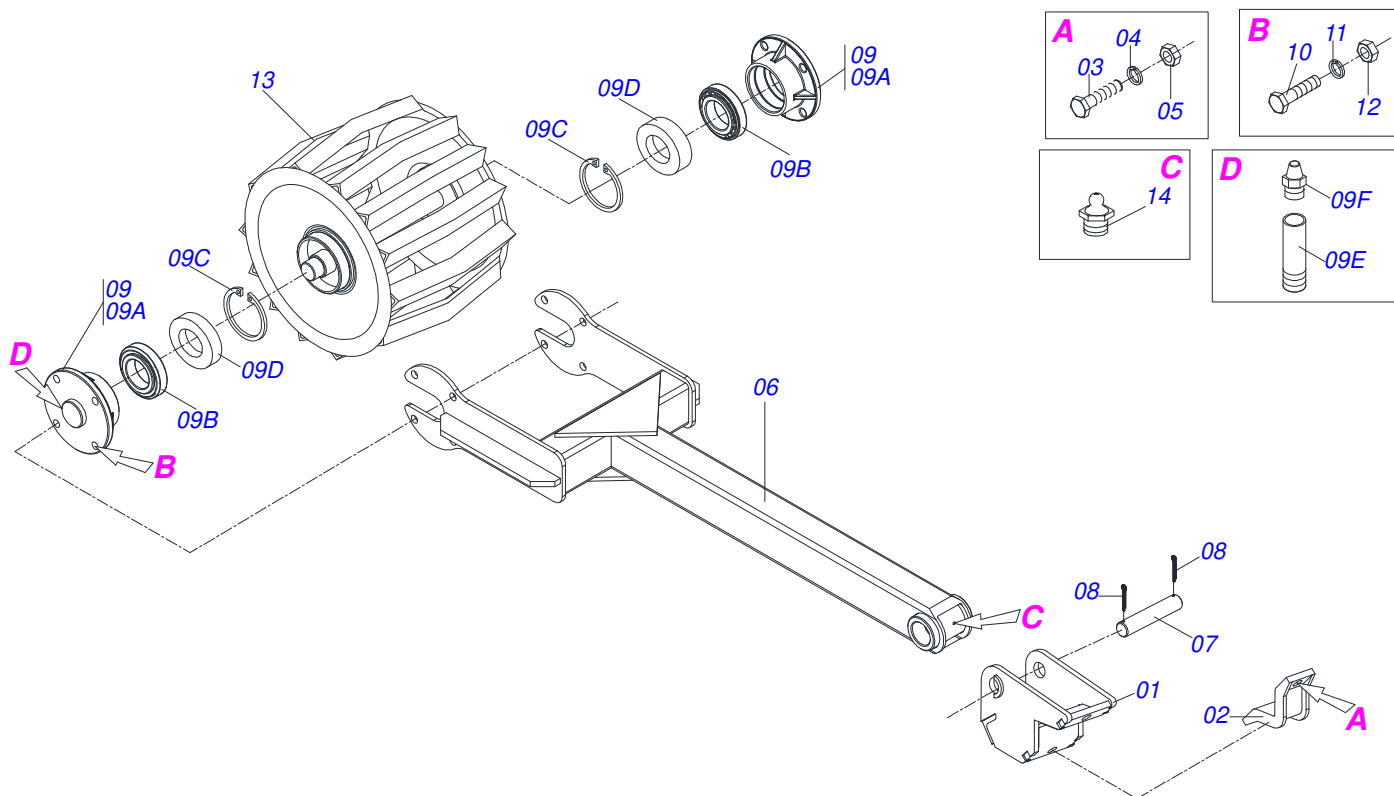

Artículo	Código	Descripción	Ver Pág.	QT
01	0511067892	FIJADOR DODILLO COMPACTADOR	01	01
02	0502010819	FIJADOR ENGANCHE TRACTOR	01	01
03	0503010901	TORNILLO 3/4 UNC X3.1/2	02	02
04	0503010023	ARANDELA PRESION	02	02
05	0503010014	TUERCA 3/4" UNC	02	02
06	0511067957	HORQUILLA DODILLO COMPACTADOR	01	01
07	0551012148	EJE 31,75 X 148	01	01
08	0503010038	PASADOR ABIERTO 3/16 X 2	02	02
09	0501052042	CAJA RODILLO DESTERRONADOR	02	02
09A	0502011479	CAJA RODILLO DESTERRONADOR	02	02
09B	0503012107	RODAMIENTO AUTOC	02	02
09C	0503011420	ANILLO TENSOR 502100 (PARA EJE)	02	02
09D	0503011418	RETENES 01669-BR	02	02
09E	0503031394	APOYO GRASERA	02	02
09F	0503010691	GRASERA 1/4" NF	02	02
10	0503010232	TORNILLO 5/8 UNC X 1.3/4	08	08
11	0503010027	ARANDELA PRESION	08	08
12	0503010013	TUERCA 5/8	08	08
13	0511067478	CONJUNTO DODILLO	01	01
14	0503010002	GRASERA 1800	01	01