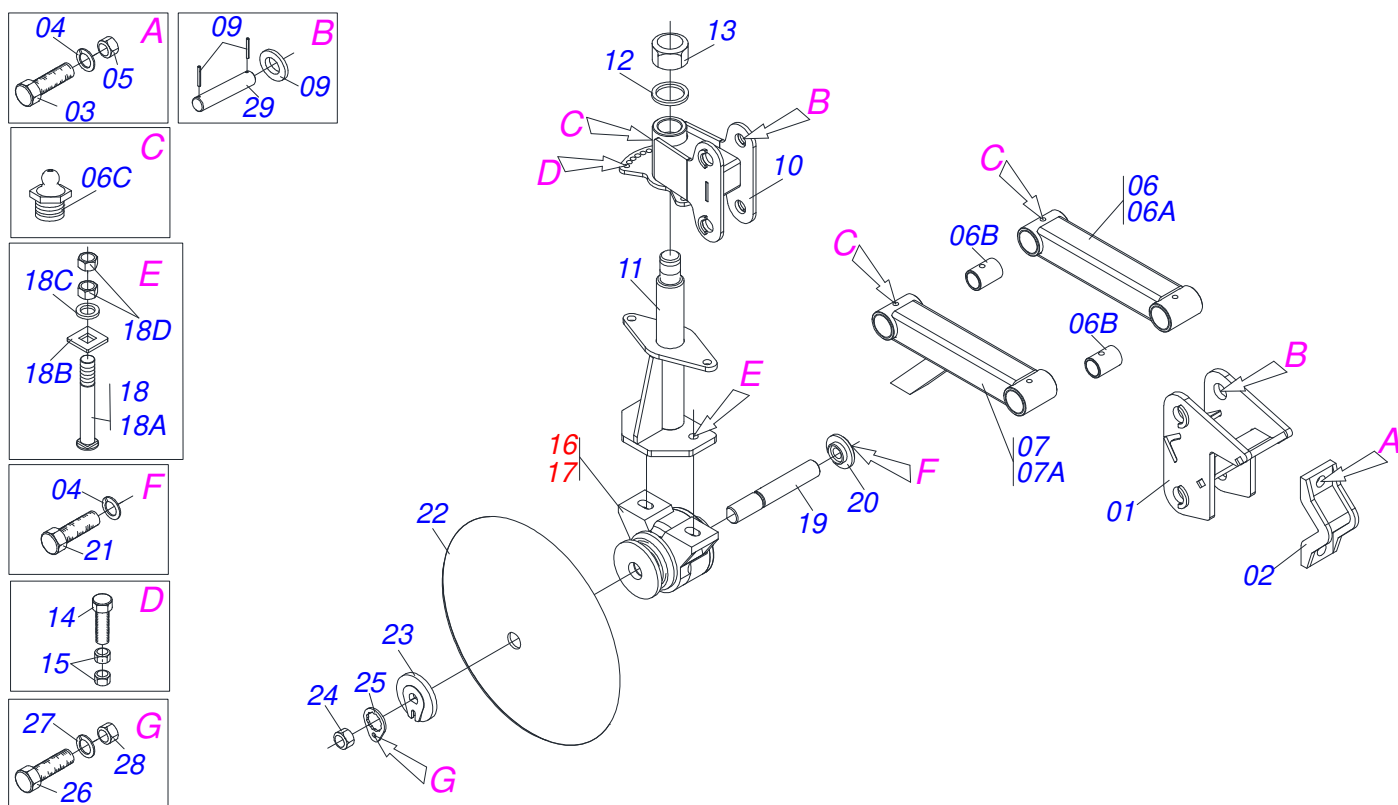

Artículo	Código	Descripción	Ver Pág.	DIR ESQ
00	0511045335	DISCO COBRIDOR DERECHO	02	00
00A	0511045336	DISCO COBRIDOR IZQUIERDO	00	02
01	0511067891	SOPORTE FIJADOR PARALELOGRAMA	01	01
02	0502010819	FIJADOR ENGANCHE TRACTOR	01	01
03	0503010901	TORNILLO 3/4 UNC X3.1/2	02	02
04	0503010023	ARANDELA PRESION	03	03
05	0503010014	TUERCA 3/4" UNC	02	02
06	0501052393	BRAZO OSCILANTE	02	01
06A	0511060990	BRAZO	02	01
06B	0521012122	BUJE DESG BRAZO	04	04
06C	0503010002	GRASERA 1800	03	03
07	0501057760	BRAZO OSCILANTE INFERIOR COMPLETO	00	01
07A	0511068854	BRAZO OSCILANTE INF	00	01
08	0521011132	ARANDELA PLANA 32.3 X 60 X 3.00	04	04
09	0503010839	PASADOR TENSION 7011927	08	08
10	0511067959	SOPORTE REGULADOR DISCO COBRIDOR	01	01
11	0511063098	SOPORTE SUPERIOR DISCOS REG	01	01
12	0521012120	ARANDELA	01	01
13	0501010110	TUERCA 1.1/2	01	01
14	0503011195	TORNILLO 7/16 UNC X 1.3/4	02	02
15	0503010244	TUERCA 7/16	04	04
16	0501049011	PROT CHUMACERA	00	01
17	0501049010	CHUMACERA AGRICOLA	01	00
18	0501048963	CONJUNTO PIEZAS 5/8"UNC X 2-1/2"	02	02
19	0521015310	EJE 1.1/4 UNC X 206	01	01
20	0521015311	ARANDELA	01	01
21	0501010098	TORNILLO 3/4 UNC X 2	01	01
22	0601025002	DISCO LISO 18 X 3	01	01
23	0502010835	TRABA EJE EXT 1.1/4"	01	01
24	0501010087	TUERCA 1.1/4"	01	01
25	0501010455	TRABA TUERCA 1.1/4"	01	01