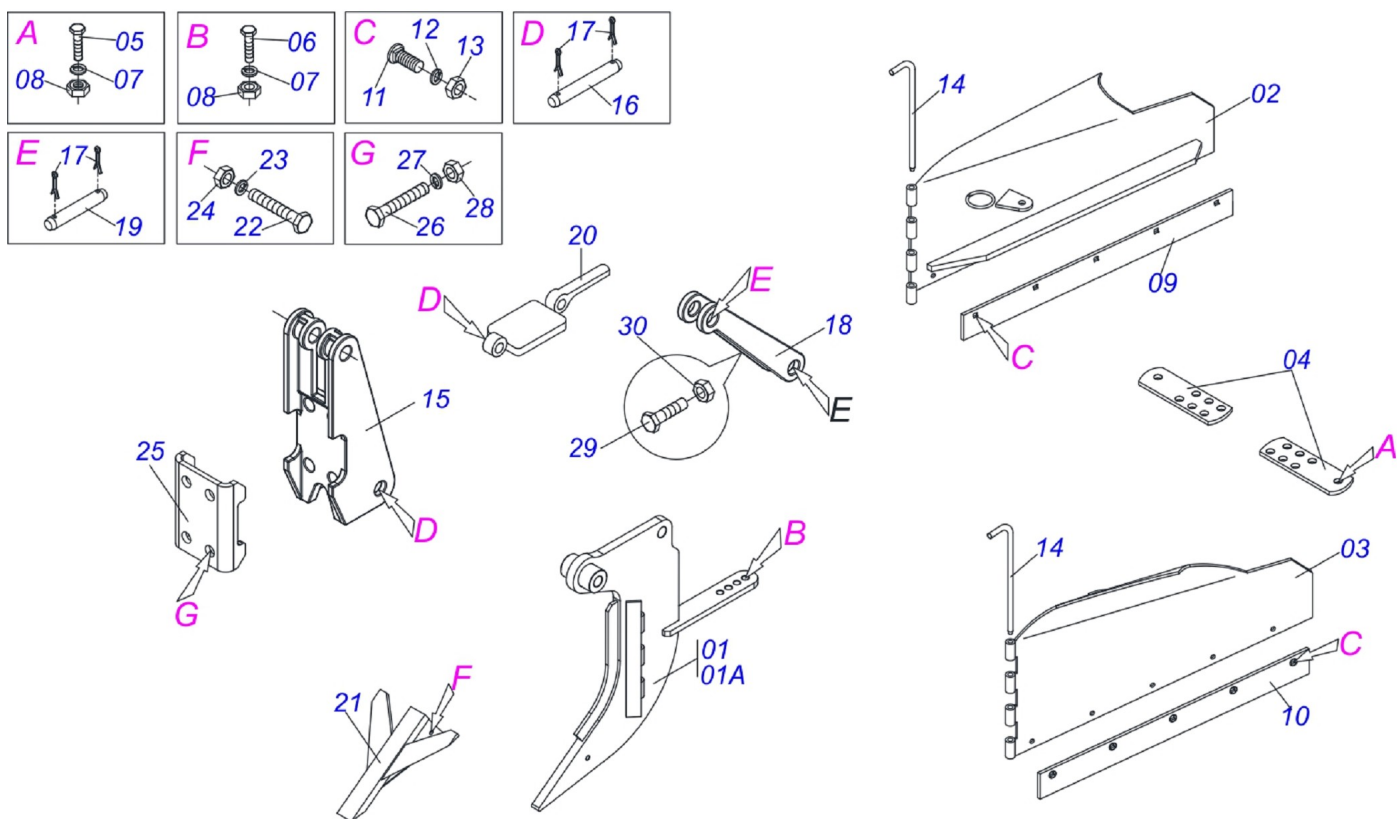

Item	Código	Descrição	QT
01	0501048283	BRACO SULC COMPL SU2	
01A	0501069713	BRACO SULC SACM2	01
02	0501069714	ASA DIR BRACO SULC SACM2	01
03	0501069715	ASA ESQ BRACO SULC SACM2	01
04	0551011638	BARRA REGULAGEM SACM	02
05	0503010899	PARAF 5/8 UNC X 2.1/4 C S G.5 ZN	02
06	0501013233	PARAF 5/8 UNC X 2.3/4 C S G.5 ZN	01
07	0503010027	ARRUELA PRESSAO 5/8 ZN 1K01574	03
08	0503010013	PORCA 5/8 NC ZN 1K03087	03
09	0541019275	RASPADOR DIR SACM	01
10	0541019276	RASPADOR ESQ SACM	01
11	0503011426	PARAF 7/16UNC X 1.1/4 CEPQ G.7 ZN	10
12	0503010180	ARRUELA PRESSAO 7/16 ZN 1K01546	10
13	0503010244	PORCA 7/16 NC S LEVE ZN 1K03058	10
14	0521012821	EIXO ARTIC ASAS BRACO SULC SACM2 ZN	02
15	0502011165	FIXD TRAS AST/MATIC	01
16	0511015688	EIX JUNCAO 28,50X180 AST/MATIC 5 ZN	02
17	0503010571	CONTRAPINO 1/4 X 1.1/2	08
18	0502011164	ENCOSTO MOLA AARP	01
19	0511015689	EIXO JUNCAO 28,50X90 AST/MATIC 5 ZN	02
20	0521011631	DES SIST HASTE AST/MATIC 450	01
21	0501069716	PONTA ALADA SULCADORA SA2 2/3L	01
22	0503011236	PARAF 3/8 UNC X 2 C S G.7 ZN	01
23	0503010025	ARRUELA PRESSAO 3/8 ZN 1K01527	01
24	0503010026	PORCA 3/8 NC S ZN 1K03048	01
25	0502011166	FIXD DIANT AST/MATIC	01
26	0511019527	PARAF 1 UNF X 8 C S G.7 ZN	04
27	0503011438	ARRUELA PRESSAO 1 SA	04
28	0503010340	PORCA 1 UNS 14FPP ZN	04
29	0503011173	PARAF 7/16 UNC X 2 CSRT G.5 ZN	01
30	0503010244	PORCA 7/16 NC S LEVE ZN 1K03058	01