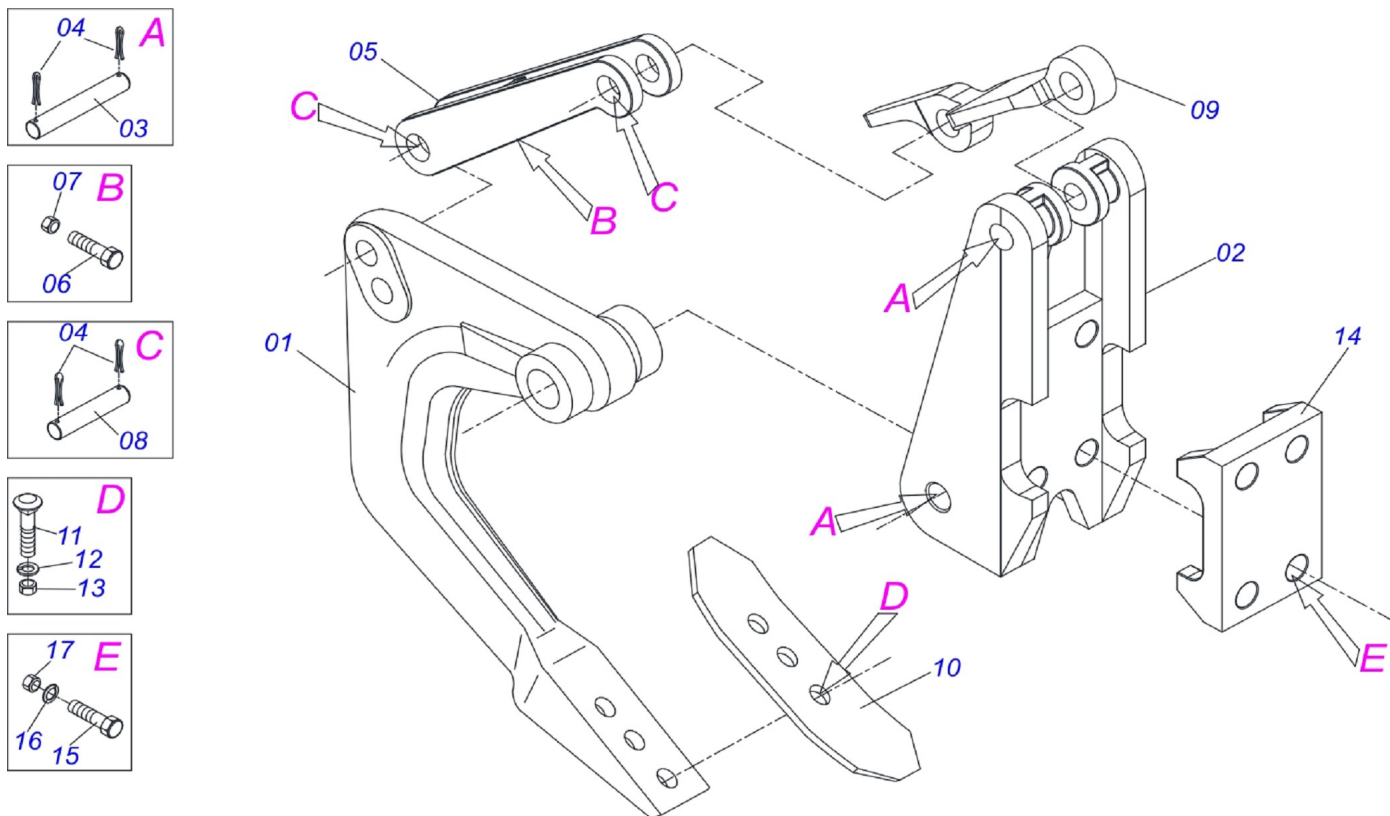

Item	Código	Descrição		
00	0501046935	SIST HASTE COMPL	SACM2	01
01	0502011264	BRACO AST/MATIC		01
02	0502011165	FIXD TRAS	AST/MATIC	01
03	0511015688	EIX JUNCAO 28,50X180	AST/MATIC 5 ZN	02
04	0503010571	CONTRAPINO 1/4 X 1.1/2		08
05	0502011164	ENCOSTO MOLA	AARP	01
06	0503011173	PARAF 7/16 UNC X 2	CSRT G.5 ZN	01
07	0503010244	PORCA 7/16 NC S LEVE	ZN 1K03058	01
08	0511015689	EIXO JUNCAO 28,50X90	AST/MATIC 5 ZN	02
09	0521011631	DES SIST HASTE	AST/MATIC 450	01
10	0624010005	PICAO SUBSOLADOR 16"X3"X1/2"	E019	01
11	0501010078	PARAF 1/2 BSW X 1.1/2	CEPQ G.2 ZN	03
12	0503011440	ARRUELA PRESSAO 1/2	SA	03
13	0503010020	PORCA 1/2 BSW ZN	1K03768	03
14	0502011166	FIXD DIANT	AST/MATIC	01
15	0511019527	PARAF 1 UNF X 8	C S G.7 ZN	04
16	0503011438	ARRUELA PRESSAO 1	SA	04
17	0503010340	PORCA 1 UNS 14FPP	ZN	04