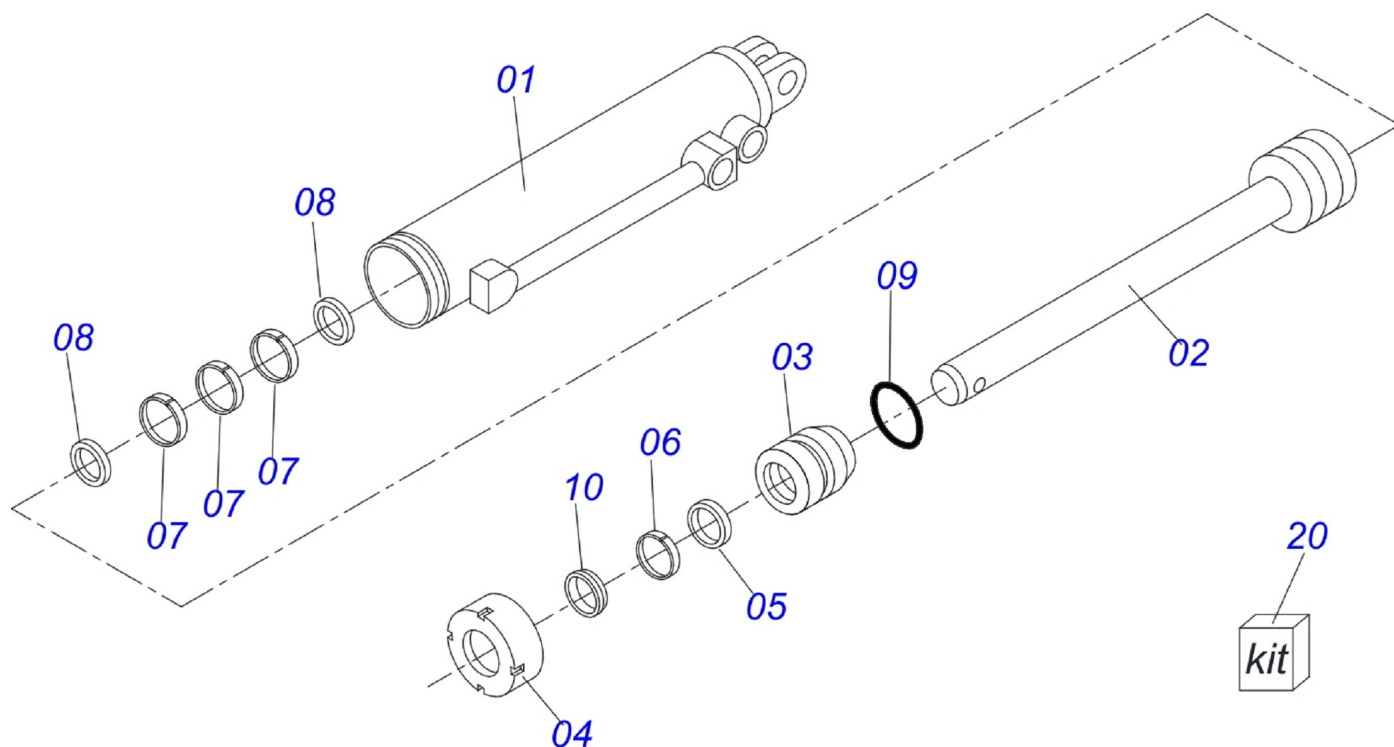

CATÁLOGO DE PEÇAS

LINHA PARA CANA

SU-2 3L/ ESP 1500

Código: 0501091292

Série: S-0899

Revisão: AGOSTO/99

PEÇAS ORIGINAIS
TATU

INDICE

SU2 3L ESP 1500 MARCA HIDR	1
CILINDRO HIDR CH 339BHA 3109443	2
BRACO SULC COMPL SU2	3
SIST HASTE COMPL SACM2	4
DISCO COBRIDOR CCP	5
MANCAL AGR DM OL 151 1.1/4 DIR CCP	6

ATENÇÃO: IMPORTANTE

A MARCHESAN S.A. RESERVA O DIREITO DE APERFEIÇOAR E/ OU ALTERAR AS CARACTERÍSTICAS TÉCNICAS DE SEUS PRODUTOS, SEM A OBRIGAÇÃO DE ASSIM PROCEDER COM OS JÁ COMERCIALIZADOS E SEM CONHECIMENTO PRÉVIO DA REVENDA OU DO CONSUMIDOR.

Item	Código	Descrição		
01	0511062620	CAMISA CH 30100BHA	3109452	01
02	0511062619	HASTE CH 30200BH	3109077	01
03	0502011741	GUIA HASTE CH 30300T	3101166	01
04	0502011820	TAMPA CH 33050/5	4100643	01
05	0503012508	GAXETA MOLYTHANE 1870-1750	1G17036	01
06	0503012710	ANEL TEFLON CH 41000	1G06040	01
07	0503012506	ANEL TEFLON CH 31800	1G06020	03
08	0503012505	ANEL BORRACHA CH 31700	1G05519	02
09	0503012504	ANEL O RING 2-333	1G05234	01
10	0503010761	ANEL RASPD D-1750		01