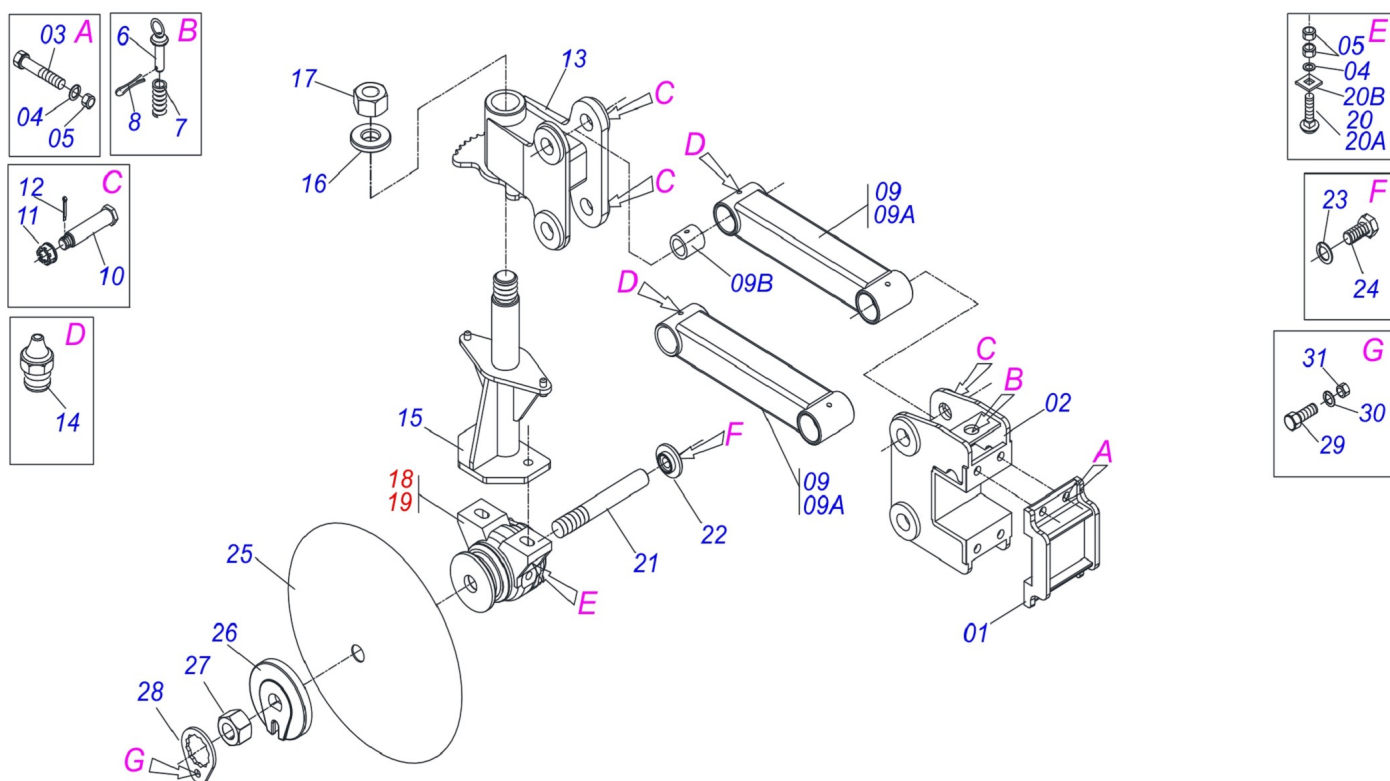

Item	Código	Descrição	QT
00A	0501049012	DISCO COBRIDOR DIR COMPL CCP	01
00B	0501049013	DISCO COBRIDOR ESQ COMPL CCP	01
01	0511060989	FIXD SUPT DESLIZANTE CCP	01
02	0511060988	SUPT DESLIZANTE CCP	01
03	0503010232	PARAF 5/8 UNC X 1.3/4 C S G.5 ZN	04
04	0503010027	ARRUELA PRESSAO 5/8 ZN 1K01574	04
05	0503010013	PORCA 5/8 NC ZN 1K03087	04
06	0501069472	EIXO TRAVA BRACO REG SACM2 2L	01
07	0503030978	MOLA COMPR 32,3 X 100 X 2,4	01
08	0503010038	CONTRAPINO 3/16 X 2 SA	01
09	0501052393	BRACO OSCILANTE COMPL SUP CCP	02
09A	0511060990	BRACO OSCILANTE CCP	04
09B	0521012122	LUVA DESG BRACOS OSC SACM2 2L/3L	04
10	0521015314	EIXO FIX BRACO OSCILANTE CCP	04
11	0503030420	PORCA CAST 1 UNS 14FPP X 17 ZN	04
12	0503010523	CONTRAPINO 1/4 X 2 1G13201	04
13	0511060991	SUPT REGL DISCO COBRIDOR CCP	01
14	0503010002	GRAXEIRA 1800	05
15	0511063098	SUPT SUP DISCOS REGULAVEIS SACM2	01
16	0521012120	ARRUELA SUPT DISCOS REG SACM2 2L	01
17	0503010290	PORCA AUTOFREN 1.1/2 NF ALTA	01
18	0501049010	MANCAL AGR DM OL 151 1.1/4 DIR CCP	01
19	0501049011	MANCAL AGR DM OL 151 1.1/4 ESQ CCP	01
20	0501048963	CONJ PCS IMPL 5/8 UNC X 2.1/2 SACM2	02
20A	0501014177	PARAF 5/8 UNC X 2.1/2 CAPQ G.5 ZN	02
20B	0501010947	TRAVA PARAF 5/8 GN/GNM	02
21	0521015310	EIXO 1.1/4 UNC X 206 MANCAL CCP	01
22	0521015311	ARRUELA FIX MANCAL EIXO CCP	01
23	0503010023	ARRUELA PRESSAO 3/4 ZN 1K01584	01
24	0501010098	PARAF 3/4 UNC X 2 C S G.5 ZN	01
25	0601025002	DL18X3 C45AFPAFR1.5/16 TATU/CIVEMAS	01
26	0502010835	TRAVA EIXO EXT 1.1/4 (EXTERNA) GN24	01
27	0501010087	PORCA 1.1/4 UNC 7FPP (SEXT.2) ZN	01