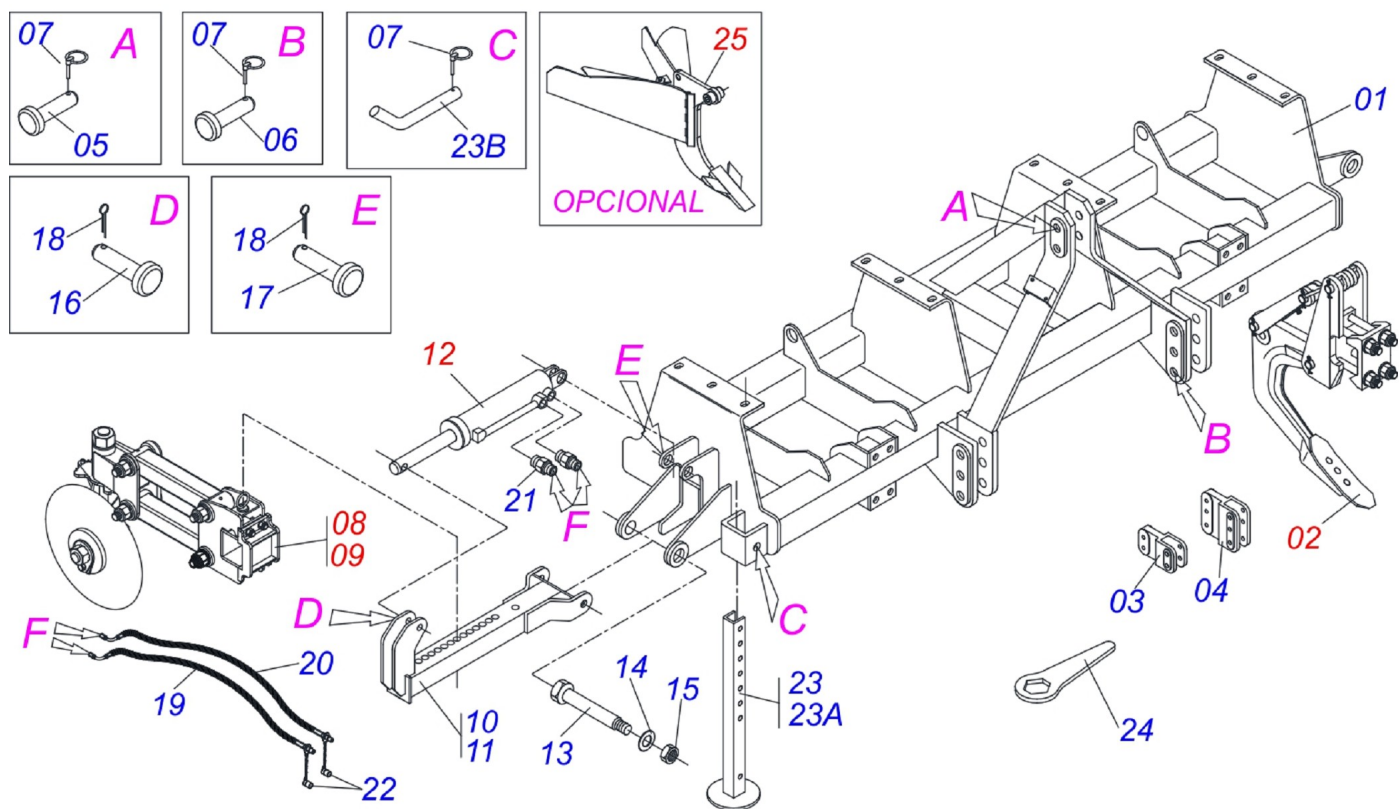

CATÁLOGO DE PEÇAS

LINHA PARA CANA

SU-2 3L/ ESP 1500

Código: 0501091292

Série: S-0899

Revisão: AGOSTO/99

PEÇAS ORIGINAIS
TATU

INDICE

SU2 3L ESP 1500 MARCA HIDR	1
CILINDRO HIDR CH 339BHA 3109443	2
BRACO SULC COMPL SU2	3
SIST HASTE COMPL SACM2	4
DISCO COBRIDOR CCP	5
MANCAL AGR DM OL 151 1.1/4 DIR CCP	6

ATENÇÃO: IMPORTANTE

A MARCHESAN S.A. RESERVA O DIREITO DE APERFEIÇOAR E/ OU ALTERAR AS CARACTERÍSTICAS TÉCNICAS DE SEUS PRODUTOS, SEM A OBRIGAÇÃO DE ASSIM PROCEDER COM OS JÁ COMERCIALIZADOS E SEM CONHECIMENTO PRÉVIO DA REVENDA OU DO CONSUMIDOR.

Item	Código	Descrição	
01	0511067630	CHASSI CAT II ES1500 P/MH SACM2 DC	01
02	0501046935	SIST HASTE COMPL SACM2	03
03	0502040507	PROLONG SUP 3PONTO SACM2 1G99852	01
04	0502040506	PROLONG INF 3PONTO SACM2 1G99842	02
05	0521012533	EIXO JUNCAO 25X140 C A ZN 1G120835	03
06	0521012124	EIXO JUNCAO 27,80 X 140 ZN 1G99574	06
07	0503030085	PINO TRAVA 5,7 X 40	09
08	0501049012	DISCO COBRIDOR DIR COMPL CCP	01
09	0501049013	DISCO COBRIDOR ESQ COMPL CCP	01
10	0511064113	BRACO ESQ BALIZADOR BZ-SA2-01	01
11	0511064112	BRACO DIR BALIZADOR BZ-SA2-14	01
12	0501049353	CILINDRO HIDR CH 339BHA 3109443	02
13	0511064423	EIXO JUNCAO BALIZ SACM2-3L-2L-07	02
14	0531018050	ARRUELA LISA 26 X 55 X 8,00 ZN	02
15	0503010063	PORCA AUTOFREN 1 UNS 14FPP ALTA	02
16	0521019085	PINO C/CABECA PN-363 3094905	02
17	0521016834	PINO C/CABECA PN-006 3090065 ZN	02
18	0503010038	CONTRAPINO 3/16 X 2 SA	04
19	0501080185	MANG 1/2 X 4000 TR-TM	02
20	0501080001	MANG 1/2 X 4500 TR-TM	02
21	0511014065	NIPLE R 7/8 NF X R1/2NPT X 52	04
22	0501053834	MACHO ENG RAP AGR 1/2 NPT C/TAMPA	04
23	0501051903	DESC COMPL SACM2	04
23A	0511060688	DESCANSO 900 SACM2	04
23B	0501011075	TRAVA DESC STD ZN	04
24	0521012199	CHAVE CABO CHATO 42 SACM2 2L	01
25	0501048283	BRACO SULC COMPL SU2	01