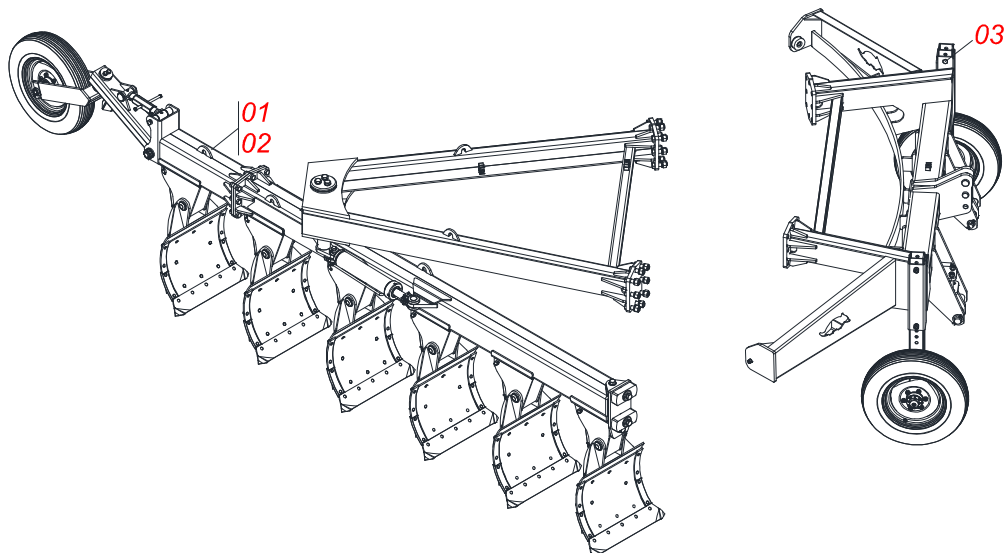

MARCHESAN

INDICE

0909090072	CHASSI COMPLETO	1
0501052288	CONJUNTO CORPO CHASSI COMPLETO - AARP 5	2
0501052250	CONJUNTO CORPO CHASSI COMPLETO - AARP 6	3
0511052728	CONJUNTO CORPO CHASSI COMPLETO - AARP 6/5	4
0511052729	CONJUNTO CORPO CHASSI COMPLETO - AARP 6/6	5
0501052241	CONJUNTO CORPO CHASSI COMPLETO - AARP 7	6
0511053035	CONJUNTO CORPO TRASEIRO CHASSI - AARP 5/6/7	7
0511053037	CONJUNTO CORPO CHASSI AIVECA - 5H	8
0501052242	CONJUNTO DIANTEIRO CHASSI COMPLETO - PNEU 600X16-6L	9
0501047699	ESTABILIZADOR COMPLETO	10
0501052245	RODADO SEM PNEU	11
0503060094	RODA COM PNEU 600X16-6L COMPLETO	12
0501052246	AIVECA DIANTEIRA COMPLETA	13
0501052247	AIVECA TRASEIRA COMPLETA	14
0511058402	CILINDRO HIDRÁULICO 50,80 X 101,60 X 800 X 1202	15
0511052996	JOGO MANGUEIRA	16
0501053834	MACHO ENGATE RAPIDO AGRICOLA 1/2 NPT COM TAMPA	17
0521046309	CONJUNTO CORPO CHASSI COMPLETO - AARP 7/6	18
0521046308	CONJUNTO CORPO CHASSI COMPLETO - AARP 7/7	19
0521041929	CONJUNTO CORPO TRASEIRO CHASSI - AARP 5/6/7	20
0521041928	CONJUNTO CORPO CHASSI AIVECAS - AARP 7/6 - 7/7	21