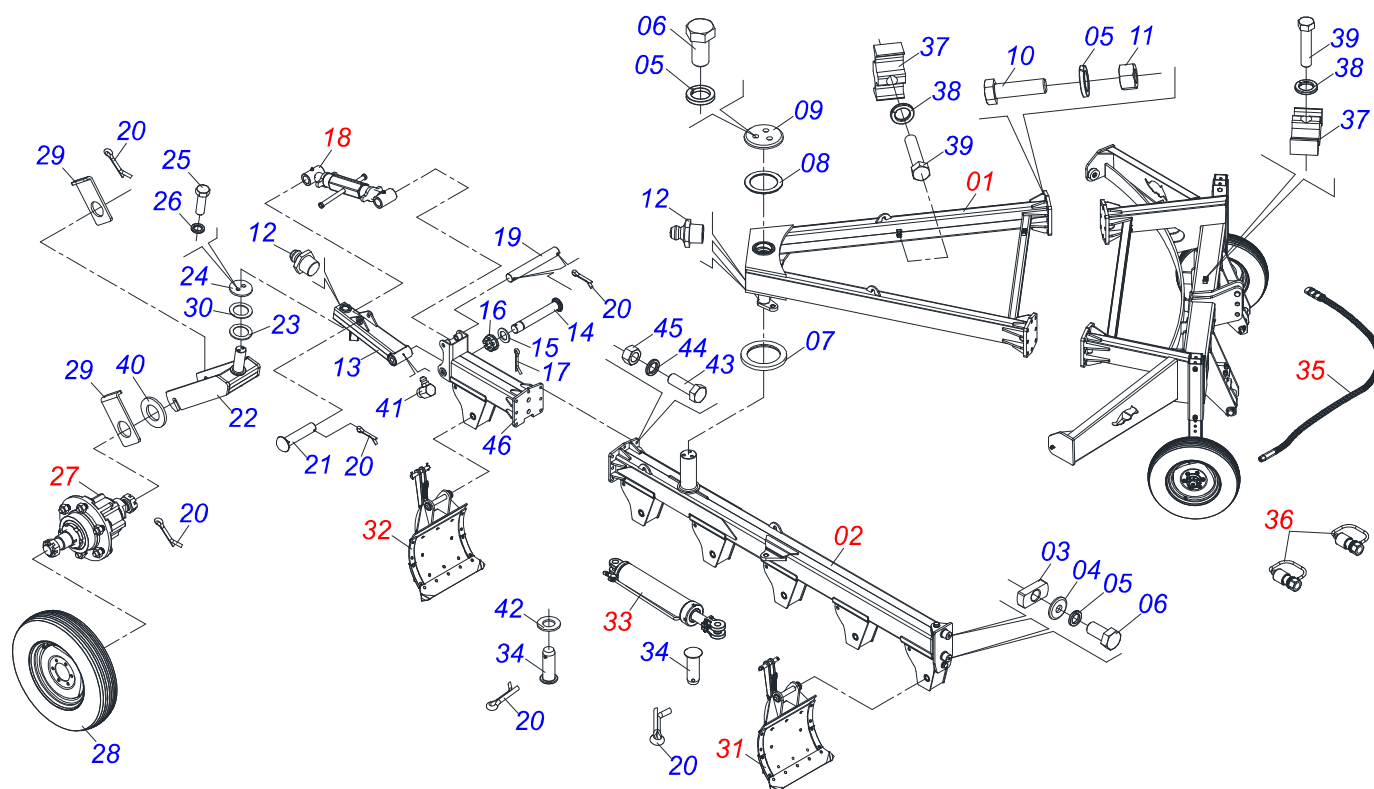

AARP
CONJUNTO CORPO CHASSI COMPLETO - AARP 6

Página 3
0501052250

Item	Código	Descrição	Ver Pág.	QT
31	0501052246	AIVECA DIANTEIRA COMPLETA	13	05
32	0501052247	AIVECA TRASEIRA COMPLETA	14	01
33	0511058402	CILINDRO HIDRÁULICO 50,80 X 101,60 X 800 X 1202	15	01
34	0521012538	EIXO JUNCAO 31,75 X 90 FURO 75 ZN		02
35	0511052996	JOGO MANGUEIRA	16	01
36	0501053834	MACHO ENGATE RAPIDO AGRICOLA 1/2 NPT COM TAMP TAMPA	17	02
37	0502012702	CORPO SUPORTE PRESILHA R7/16		04
38	0503010180	ARRUELA PRESSAO 7/16 ZN 1K01546		04
39	0503012555	PARAFUSO 7/16 UNC X 2 CS RT G.7 ZN		04
40	0501010307	ARRUELA LISA 32,50 X 60 X 4,75 ZN		01
41	0503010004	GRAXEIRA 1890 3/8 (1/8 BSP)		01
42	0501017779	ARRUELA LISA 32 X 60 X 4,75		01
43	0521014020	PLACA GUIA CHASSI INFERIOR		02

AARP
CONJUNTO CORPO CHASSI COMPLETO - AARP 6/5

Página 4
0511052728

Item	Código	Descrição	Ver Pág.	QT
32	0503060094	RODA COM PNEU 600X16-6L COMPLETO	12	01
33	0531015109	TRAVA EIXO RODADO		02
34	0503011052	PORCA CASTELO 1.1/4 UNFERIOR X 19,5 ZN		02
35	0501052246	AIVECA DIANTEIRA COMPLETA	13	02
36	0501052247	AIVECA TRASEIRA COMPLETA	14	03
37	0511058402	CILINDRO HIDRÁULICO 50,80 X 101,60 X 800 X 1202	15	01
38	0521012538	EIXO JUNCAO 31,75 X 90 FURO 75 ZN		02
39	0511052996	JOGO MANGUEIRA	16	01
40	0501053834	MACHO ENGATE RAPIDO AGRICOLA 1/2 NPT COM TAMP TAMPA	17	02
41	0502012702	CORPO SUPORTE PRESILHA R7/16		04
42	0503010180	ARRUELA PRESSAO 7/16 ZN 1K01546		04
43	0503012555	PARAFUSO 7/16 UNC X 2 CS RT G.7 ZN		04
44	0511019920	LUVA 32,70 X 38,80 X 25,40		02
45	0501017779	ARRUELA LISA 32 X 60 X 4,75		01
46	0503010004	GRAXEIRA 1890 3/8 (1/8 BSP)		01
47	0501010307	ARRUELA LISA 32,50 X 60 X 4,75 ZN		01
48	0503060798	CONJUNTO ETIQUETA ADESIVA AARP PRATA 150MM		01
49	0521014024	ARRUELA ESPACADORA		01