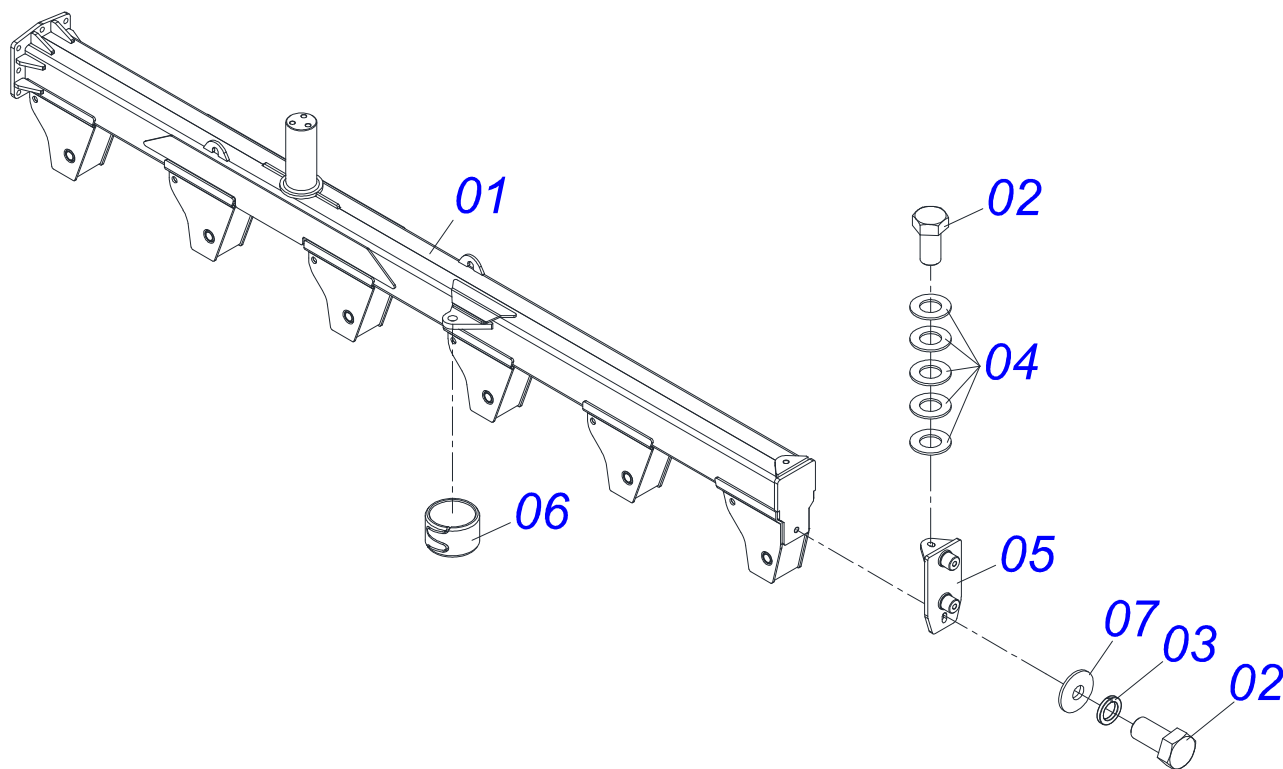

Item	Código	Descrição	Ver Pág.	QT
01	0521060972	CHASSI PORTA AIVECAS 6/7 AARP 6/7 H		01
02	0503010953	PARAFUSO 1 UNC X 2 C S G.5 ZN		02
03	0503010012	ARRUELA PRESSAO 1 ZN 1K01602		01
04	0501011518	ARRUELA LISA 27 X 50 X 3,00 ZN		05
05	0521063769	FIXA GUIAS CHASSI		01
06	0511019920	LUVA 32,70 X 38,80 X 25,40		01
07	0501010065	ARRUELA LISA 28 X 58 X 4,75 ZN		01