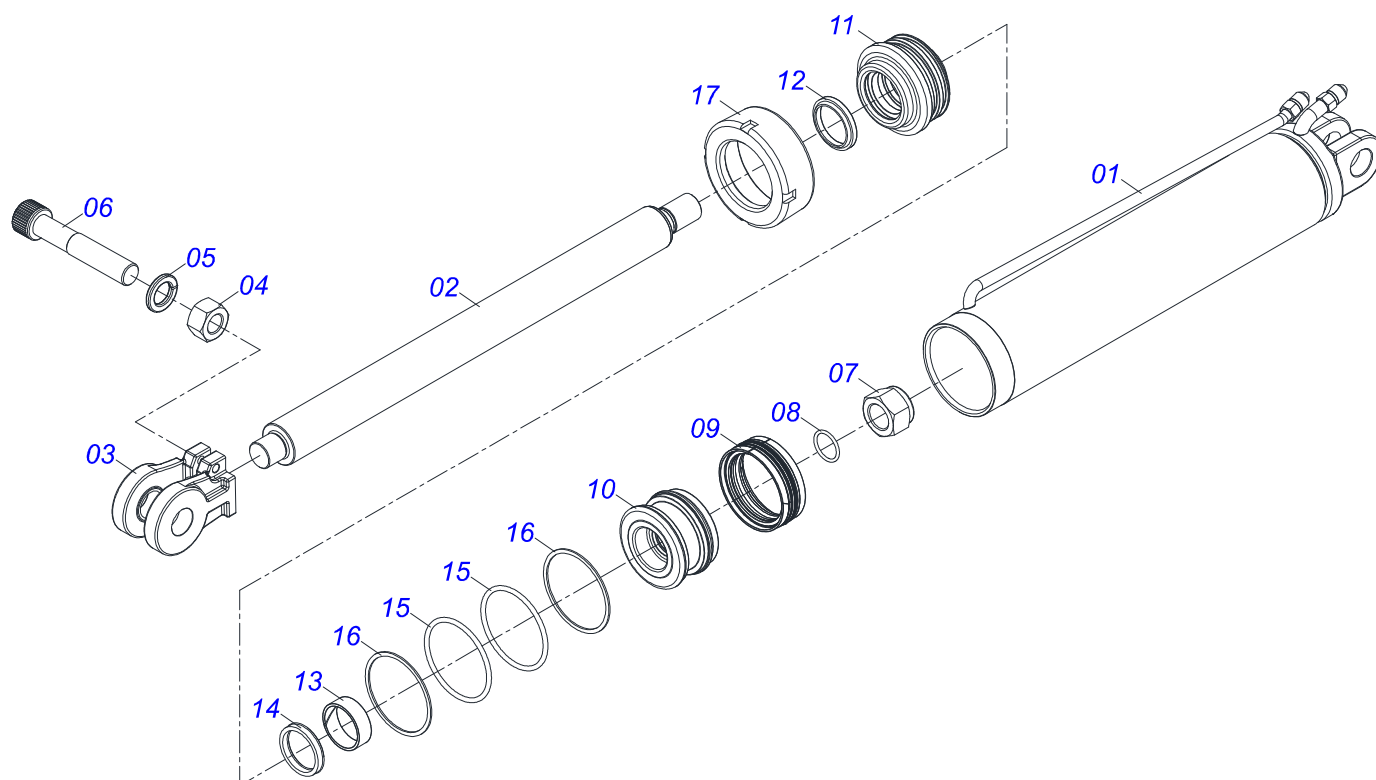

Item	Código	Descrição	Ver Pág.	QT
01	0511060668	CAMISA 101,60 X 520 AARP		01
02	0501018530	EXTENSOR 50,80 X 676 AARP		01
03	0502040747	GARFO 32,54		01
04	0503010026	PORCA SEXTAVADA 3/8 UNC G.5 ZN		01
05	0503011443	ARRUELA PRESSAO 3/8 SA		01
06	0503011094	PARAFUSO 3/8 UNC X 2 C C S I 12.9		01
07	0503010817	PORCA SEXTAVADA AUTOTRAVANTE COM NYLON 1.1/4 UNF ALTA G.5 ZN		01
08	0503010345	ANEL O RING 2-218 N 3006-9B 1G04609		01
09	0503015633	VEDACAO SELEMASTER DSM PCB0NB102-NCRO		01
10	0502012842	EMBOLO 50,80 X 101,60 GATG		01
11	0581010678	SUPORTE ANEIS 50,80 X 101		01
12	0503015636	VEDACAO SCRAPER WAE302000-Z04		01
13	0503018025	ANEL GUIA W2-2250-750 (3097 AGEL)		01
14	0503018026	GAXETA 1870-2000-375 B POLYMAX		01
15	0503010338	ANEL O RING 2-342 N 3006-9B		02
16	0503011061	ANEL BACK-UP 8-342		02
17	0502012822	TAMPA MOVEI 101,60		01