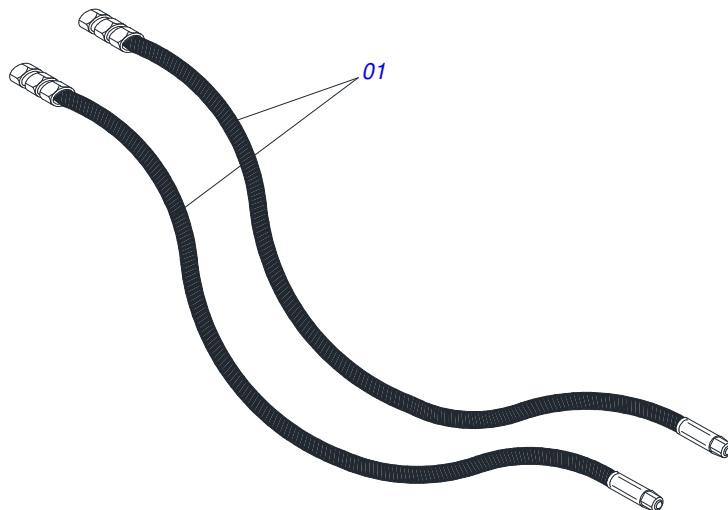

Item	Código	Descrição	Ver Pág.	QT
01	0501080443	MANGUEIRA 3/8 X 6000 TR-TM		02