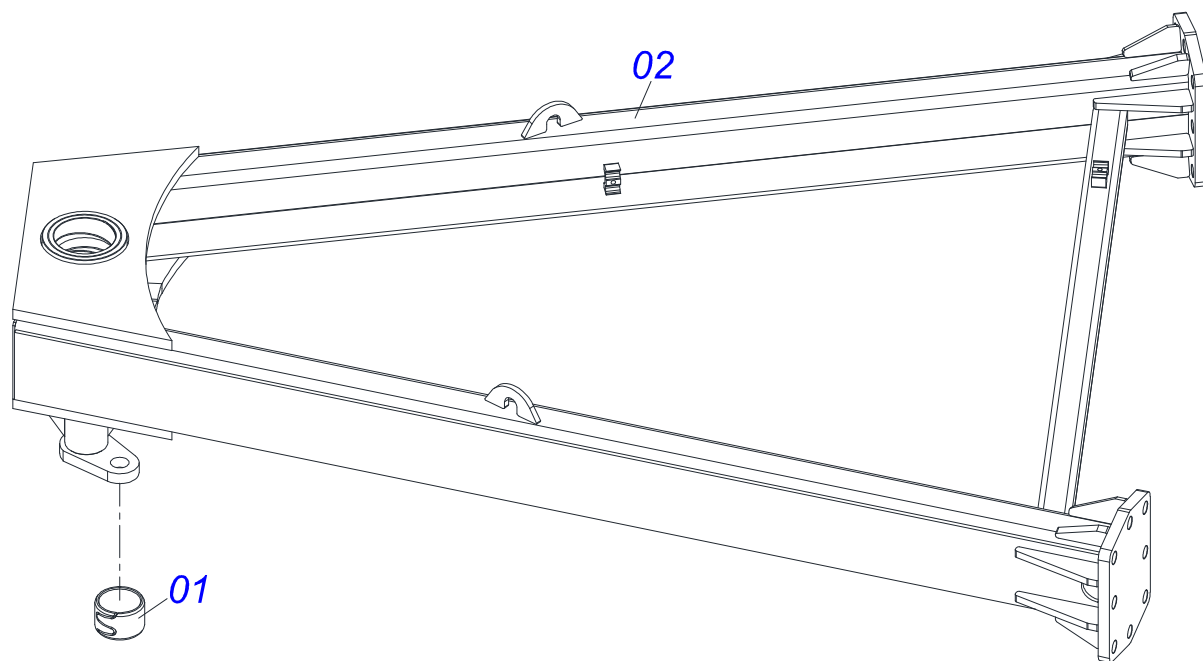

Item	Código	Descrição	Ver Pág.	QT
01	0511019920	LUVA 32,70 X 38,80 X 25,40		01
02	0511060363	CORPO TRAS CHASSI		01