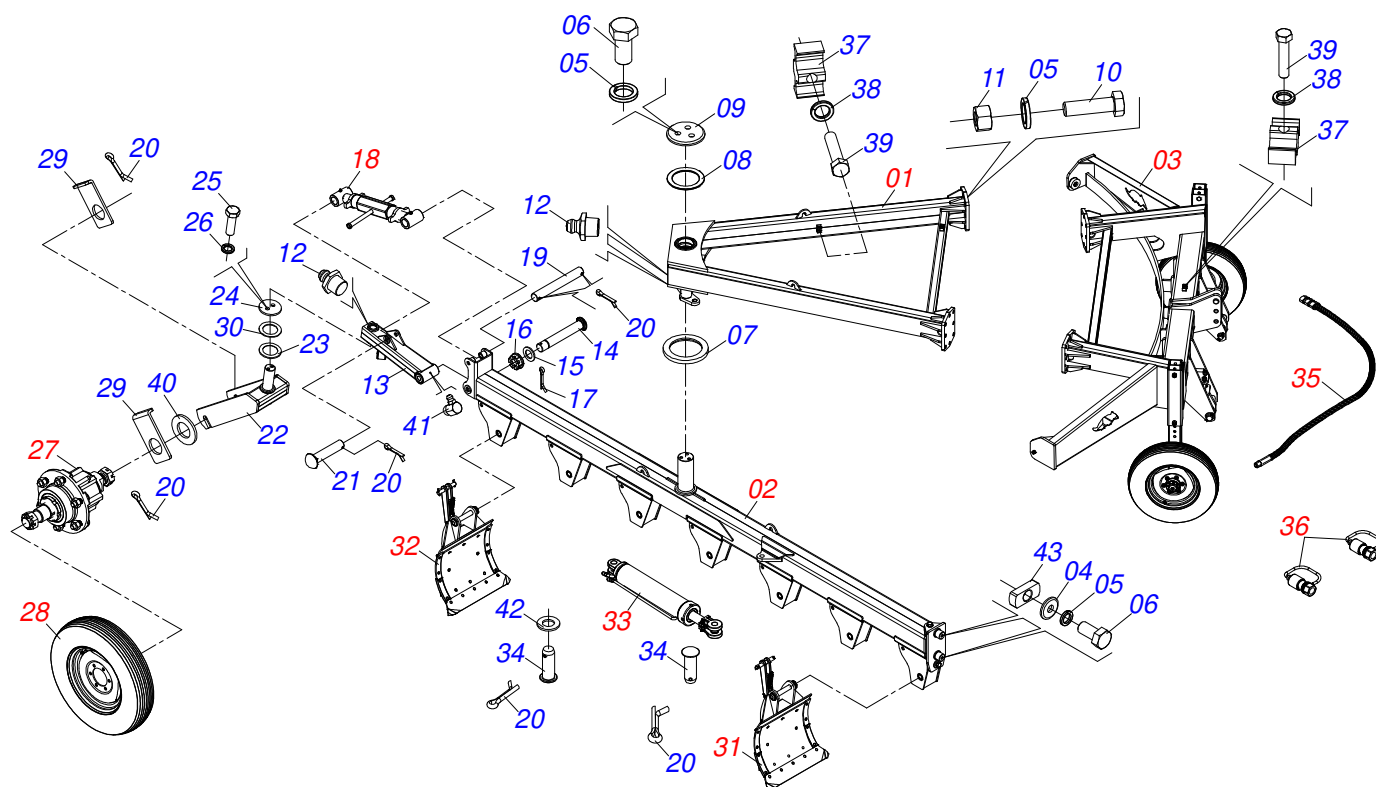

Item	Código	Descrição	Ver Pág.	QT
01	0511053035	CONJUNTO CORPO TRASEIRO CHASSI - AARP 5/6/7	7	01
02	0511053039	CONJUNTO CORPO CHASSI AIVECA - 7H		01
03	0501052242	CONJUNTO DIANTEIRO CHASSI COMPLETO - PNEU 9 600X16-6L		01
04	0521014196	ARRUELA LISA 26 X 76 X 8,00 ZN		02
05	0503010012	ARRUELA PRESSAO 1 ZN 1K01602		20
06	0503010953	PARAFUSO 1 UNC X 2 C S G.5 ZN		03
07	0521014041	LUVA ESPAC EIXO 127,50X175X16 AARP		01
08	0521014197	ARRUELA LISA 127,50 X175,50 X6,0 ZN		01
09	0521014022	FLANGE SUP FIX CHASSI C/3FUROS AARP		01
10	0503016484	PARAF 1 UNS X 3.1/2" C S G.8 ZN		16
11	0503010340	PORCA SEXTAVADA 1 UNS 14 FPP (PESADA) G.8 ZN		16
12	0503010002	GRAXEIRA 1800		03
13	0511069625	BRACO FIXA RODADO TRASEIRA		01
14	0561018588	EIXO JUNCAO 37,6 X 243 X1.1/2UNC PQ		01
15	0501012916	ARRUELA LISA 38,50 X 66 X 4,75 ZN		01
16	0501011301	PORCA CASTELO 1.1/2UNC 6FPP SEXTAVADA 2.5/16ZN		01
17	0503010010	CONTRAPINO 1/4 X 2.1/2		01
18	0501047699	ESTABILIZADOR COMPLETO	10	01
19	0521014216	EIXO JUNCAO EXTENSOR		01
20	0503010523	CONTRAPINO 1/4 X 2 1G13201		07
21	0521014092	EIXO TRAVA EXTENSOR 140X31,75		01
22	0511060365	FIXADOR RODADO TRASEIRO		01
23	0521014023	FLANGE INTERMEDIARIO		01
24	0521014014	FLANGE FIXADOR RODADO TRASEIRO		01
25	0501010100	PARAFUSO 5/8 UNC X 2 CS G.5 ZN		02
26	0503010027	ARRUELA PRESSAO 5/8 ZN 1K01574		02
27	0501052245	RODADO SEM PNEU	11	01
28	0503060094	RODA COM PNEU 600X16-6L COMPLETO	12	01
29	0531015109	TRAVA EIXO RODADO		02
30	0521014024	ARRUELA ESPACADORA		01