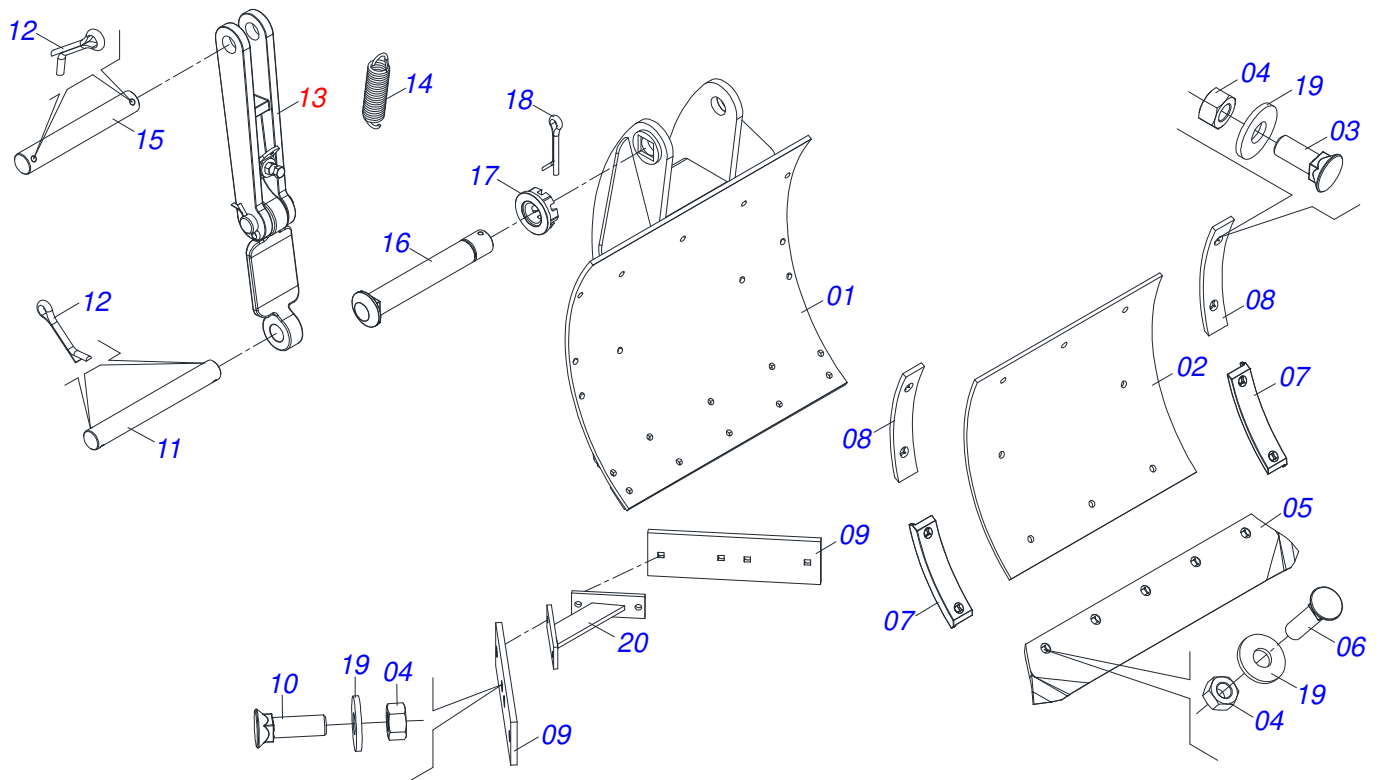

Item	Código	Descrição	Ver Pág.	QT
01	0511060400	AIVECA		01
02	0511011127	REVESTIMENTO AIVECA		01
03	0503011426	PARAFUSO 7/16UNC X 1.1/4 CEPQ G.7 ZN		16
04	0503010244	PORCA S. 7/16 UNC G.5 ZN		29
05	0622380002	BICO AIVECA 3/8 X 5 X 715		01
06	0503010773	PARAF 7/16UNC X 1.3/4 CEPQ 1K29020		05
07	0502070060	FRISO INFERIOR AIVECA		02
08	0511011126	FRISO SUPERIOR AIVECA		02
09	0511011801	GUIA AIVECA MAIOR		02
10	0503011199	PARAFUSO 7/16UNC X 1.1/2 CEPQ G.7 ZN		08
11	0521014037	EIXO JUNCAO 28,58 X 213		01
12	0503010571	CONTRAPINO 1/4 X 1.1/2		04
13	0511052997	CONJUNTO DESVIO SISTEMA HASTE AIVECA - AARP 7/6		01
14	0503031515	MOLA TRAÇÃO 32 X 130 X 4,2		01
15	0521014038	EIXO JUNCAO 28,58 X 195		01
16	0561018588	EIXO JUNCAO 37,6 X 243 X1.1/2UNC PQ		01
17	0501011301	PORCA CASTELO 1.1/2UNC 6FPP SEXTAVADA 2.5/16ZN		01
18	0503010010	CONTRAPINO 1/4 X 2.1/2		01
19	0501012803	ARRUELA LISA 12 X 30 X 3,00 ZN		31
20	0501065737	SUPORTE GUIAS TRASEIRO		01