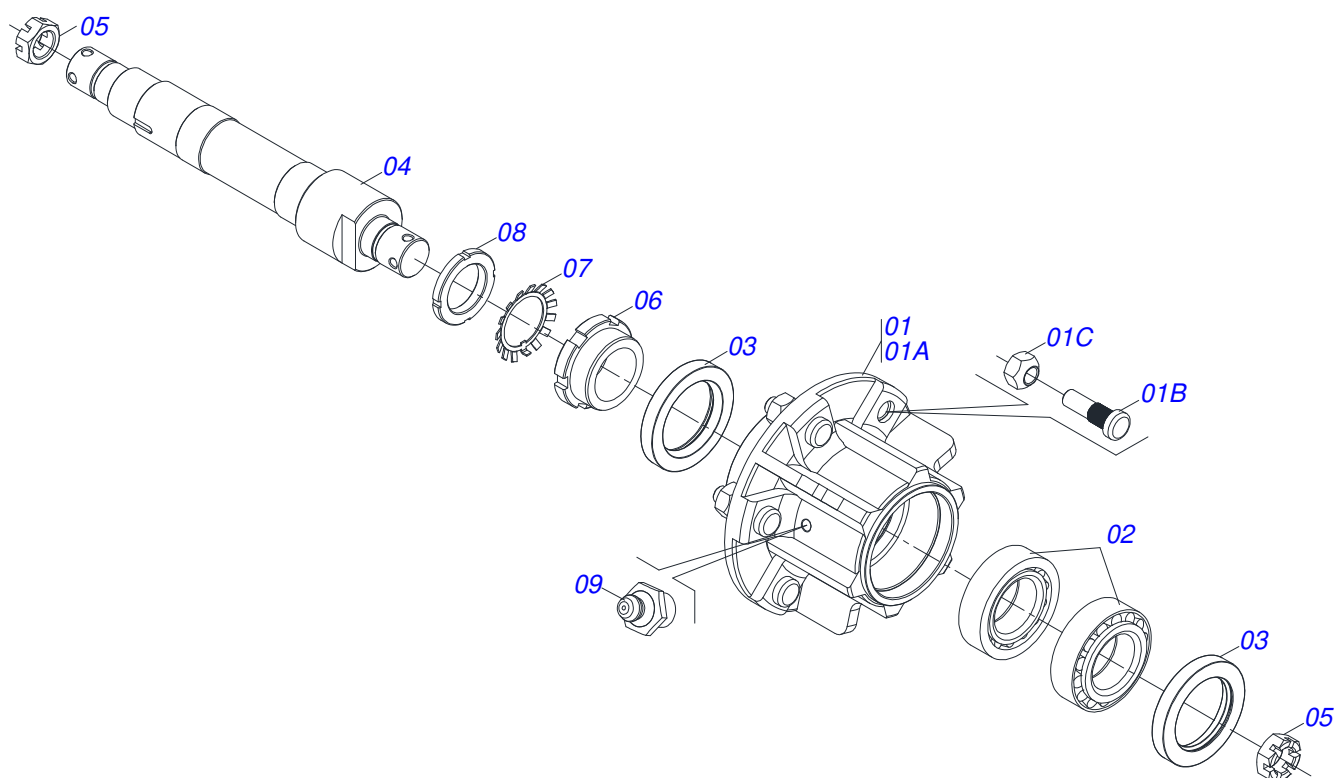

Item	Código	Descrição	Ver Pág.	QT
01	0501110733	CAIXA RODADO TRANSPORTE COM PARAFUSO		01
01A	0502011120	CAIXA RODADO TRANSPORTE		01
01B	0501010127	PARAFUSO ROD9/16UNFX1.7/8CR G.5 REC ZN		06
01C	0503010035	PORCA CONICA 9/16 UNF ZN		06
02	0503010328	ROLAMENTO 25590/25523		02
03	0503010804	RETENTOR 00547-B		02
04	0521014068	EIXO RODADO TRANSP AARP		01
05	0503011052	PORCA CASTELO 1.1/4 UNFERIOR X 19,5 ZN		02
06	0511015949	PORCA TRAVA RODADO TRANSPORTE		01
07	0503010329	ARRUELA TRAVA MB-9		01
08	0503010330	PORCA FIXA KM 9		01
09	0503010002	GRAXEIRA 1800		01