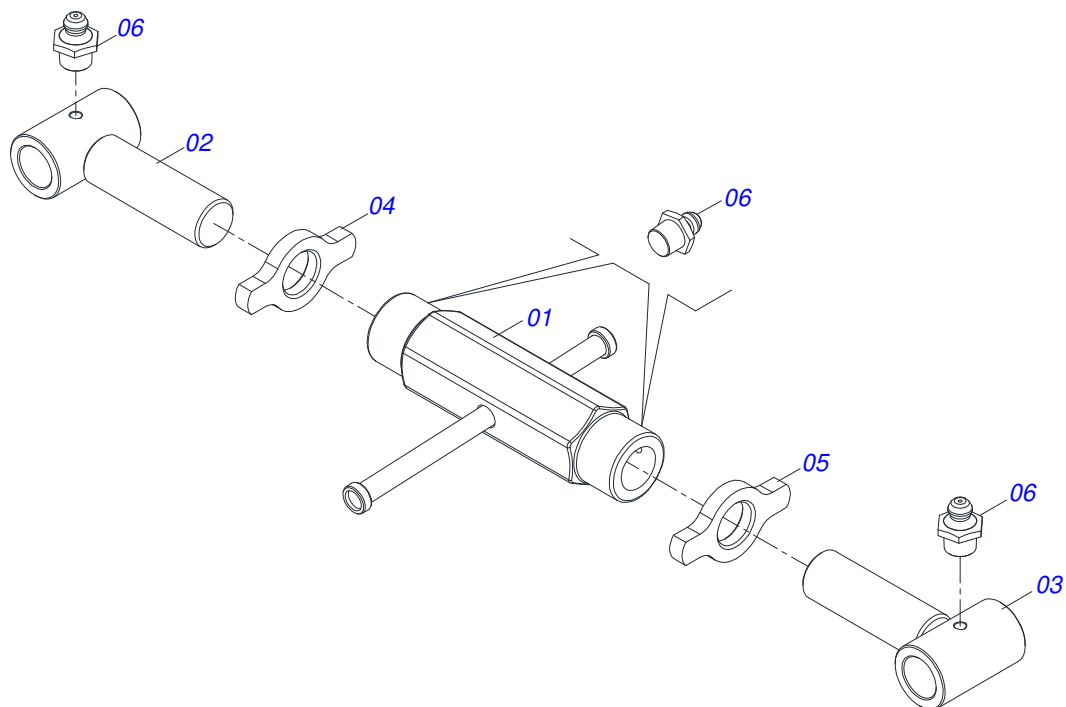

Item	Código	Descrição	Ver Pág.	QT
01	0501110262	PORCA REGULADORA 245		01
02	0501064001	FUSO EXTENSOR R1.1/2 UNC DIREITO X 140 GTM		01
03	0501064002	FUSO EXTENSOR R1.1/2 UNC ESQUERDO X 140 GTM		01
04	0541018672	CONTRAPORCA 1.1/2 DIREITO		01
05	0541018673	CONTRAPORCA R1.1/2 ESQUERDO		01
06	0503010002	GRAXEIRA 1800		04