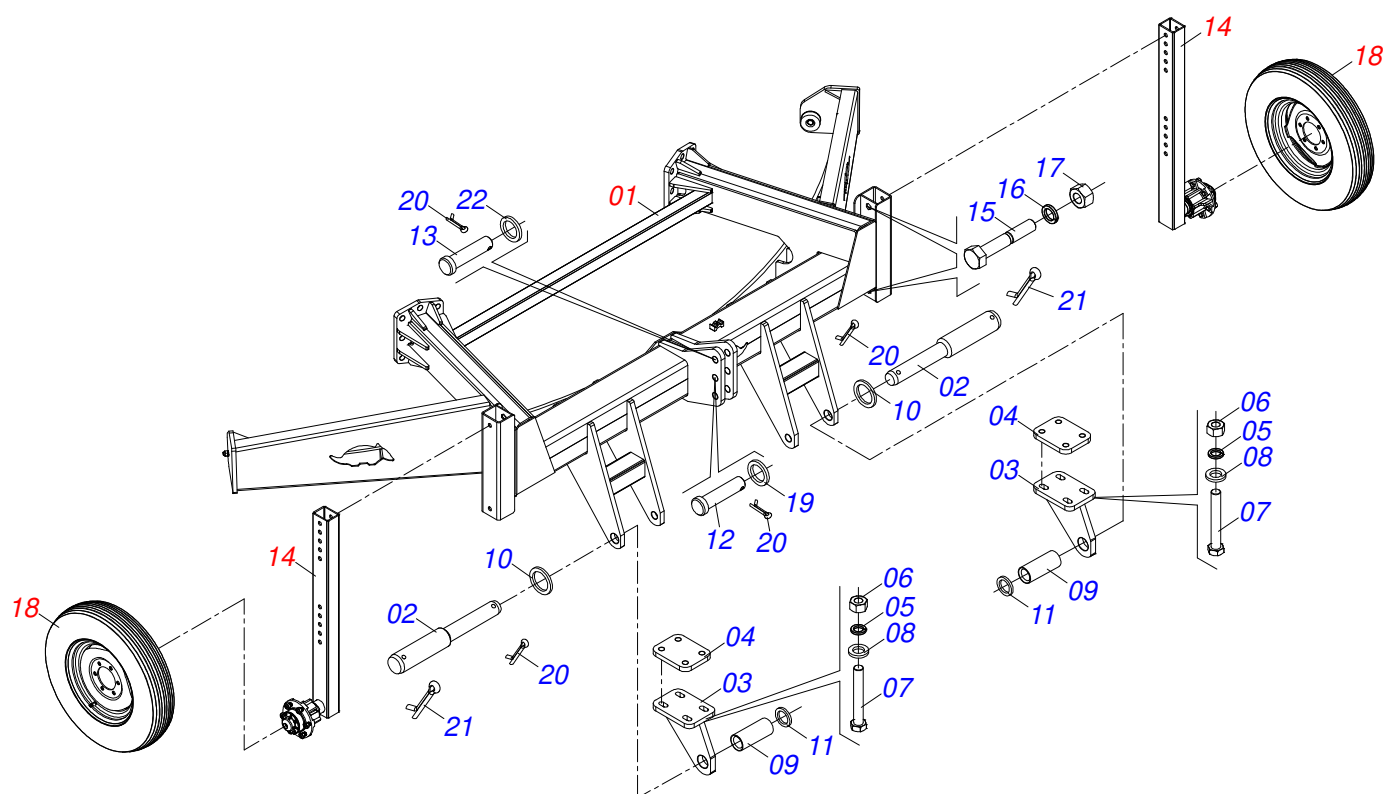

Item	Código	Descrição	Ver Pág.	QT
01	0511052995	CONJUNTO CORPO DIANTEIRO CHASSI COM BATEDOR		01
02	0541012277	EIXO ENGATE INFERIOR AARP 5 A 7		02
03	0521065143	ORELHA REGULAVEL AARP		02
04	0571016880	PLACA FIX ORELHA REG AARP 5 A 7A		02
05	0503010023	ARRUELA PRESSAO 3/4 ZN 1K01584		08
06	0503010014	PORCA SEXTAVADA 3/4 UNC (PESADA) G.5 ZN		08
07	0503012729	PARAF 3/4 UNC X 6.3/4 C S G.7 ZN		08
08	0511015255	ARRUELA LISA 20 X 34 X 4,75 ZN		08
09	0541012279	LUVA 36,7 X 50 X 120 A ARP 5 A 7H		02
10	0511019776	ARRUEL LISA 52,50 X 72 X 6,30 ZN		02
11	0501010679	ARRUELA LISA 38 X 54 X 6,30 ZN		02
12	0541014018	EIXO ENG SUPER 31,8X130 AARP 5 A 7		01
13	0591012502	EIXO ENGATE SUPERIOR CAT IV		01
14	0501052240	BRACA RODADO DIANTEIRO COM CUBO		02
15	0501010216	PARAFUSO 3/4 UNC X 4.1/2 C S G.5 ZN		04
16	0503010023	ARRUELA PRESSAO 3/4 ZN 1K01584		04
17	0503010014	PORCA SEXTAVADA 3/4 UNC (PESADA) G.5 ZN		04
18	0503060094	RODA COM PNEU 600X16-6L COMPLETO	12	02
19	0501017779	ARRUELA LISA 32 X 60 X 4,75		01
20	0503010534	CONTRAPINO 3/8 X 2.1/2 ZN		04
21	0503010073	CONTRAPINO 3/8 X 3.1/2 ZN		02
22	0591012501	ARRUELA LISA 45,50 X 80 X 6,30		01