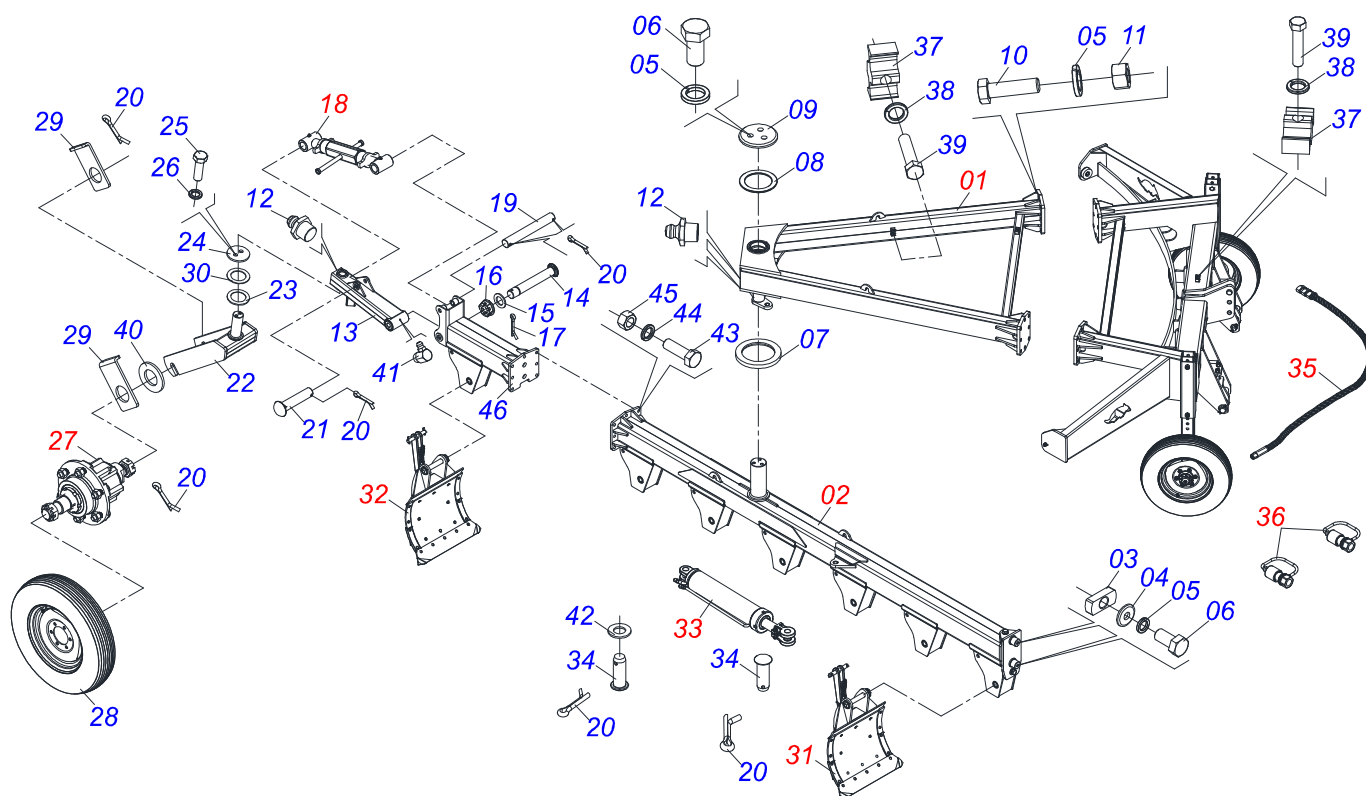

Item	Código	Descrição	Ver Pág.	QT
01	0521041929	CONJUNTO CORPO TRASEIRO CHASSI - AARP 5/6/7	20	01
02	0521041928	CONJUNTO CORPO CHASSI AIVECAS - AARP 7/6 - 7/7	21	01
03	0521014020	PLACA GUIA CHASSI INFERIOR		02
04	0521014196	ARRUELA LISA 26 X 76 X 8,00 ZN		02
05	0503010012	ARRUELA PRESSAO 1 ZN 1K01602		21
06	0503010953	PARAFUSO 1 UNC X 2 C S G.5 ZN		05
07	0521014041	LUVA ESPAC EIXO 127,50X175X16 AARP		01
08	0521014197	ARRUELA LISA 127,50 X175,50 X6,0 ZN		01
09	0521014022	FLANGE SUP FIX CHASSI C/3FUROS AARP		01
10	0503016484	PARAF 1 UNS X 3.1/2" C S G.8 ZN		16
11	0503010340	PORCA SEXTAVADA 1 UNS 14 FPP (PESADA) G.8 ZN		16
12	0503010002	GRAXEIRA 1800		03
13	0511069625	BRACO FIXA RODADO TRASEIRA		01
14	0561018588	EIXO JUNCAO 37,6 X 243 X1.1/2UNC PQ		01
15	0501012916	ARRUELA LISA 38,50 X 66 X 4,75 ZN		01
16	0501011301	PORCA CASTELO 1.1/2UNC 6FPP SEXTAVADA 2.5/16ZN		01
17	0503010010	CONTRAPINO 1/4 X 2.1/2		01
18	0501047699	ESTABILIZADOR COMPLETO	10	01
19	0521014216	EIXO JUNCAO EXTENSOR		01
20	0503010523	CONTRAPINO 1/4 X 2 1G13201		07
21	0521014092	EIXO TRAVA EXTENSOR 140X31,75		01
22	0511060365	FIXADOR RODADO TRASEIRO		01
23	0521014023	FLANGE INTERMEDIARIO		01
24	0521014014	FLANGE FIXADOR RODADO TRASEIRO		01
25	0501010100	PARAFUSO 5/8 UNC X 2 CS G.5 ZN		02
26	0503010027	ARRUELA PRESSAO 5/8 ZN 1K01574		02
27	0501052245	RODADO SEM PNEU	11	01
28	0503060094	RODA COM PNEU 600X16-6L COMPLETO	12	01
29	0531015109	TRAVA EIXO RODADO		02
30	0521014024	ARRUELA ESPACADORA		01