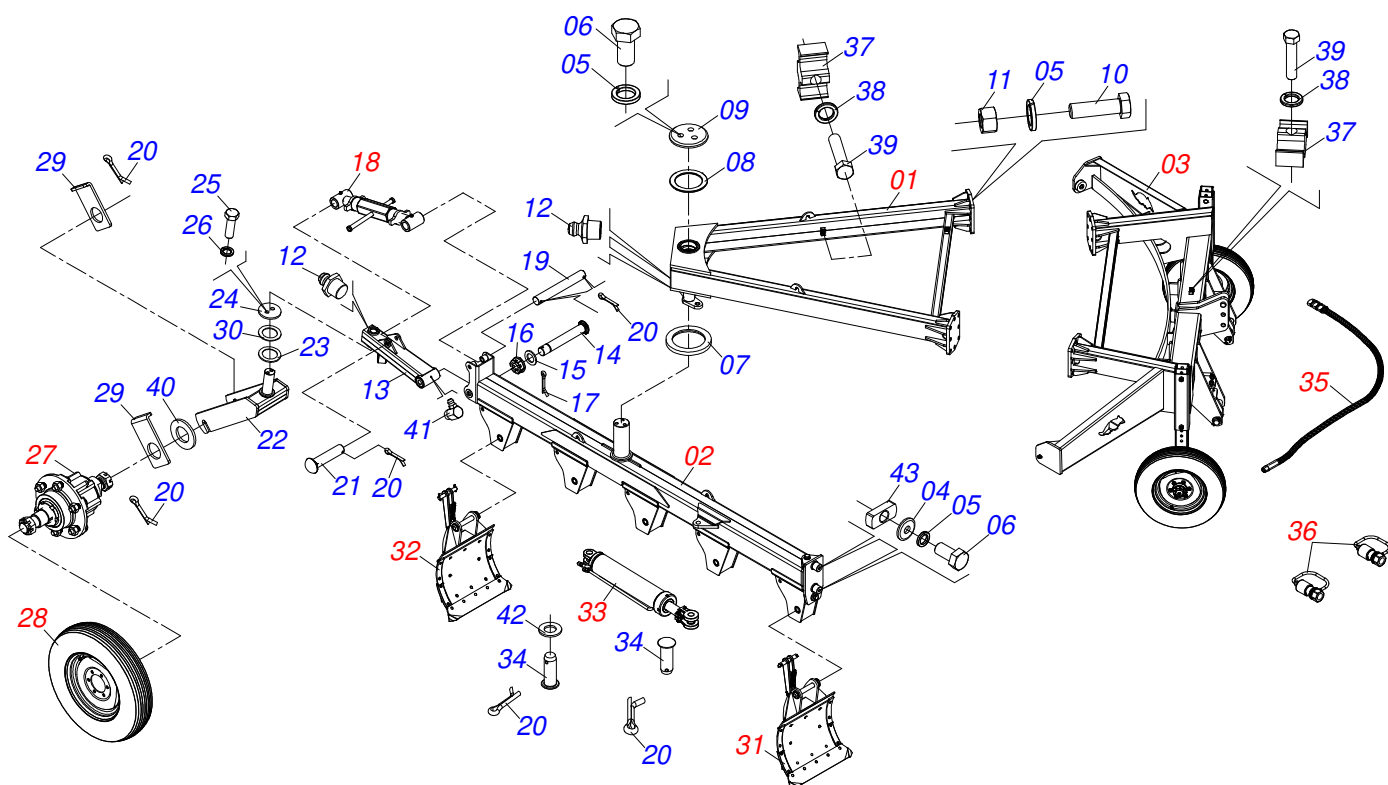

MARCHESAN

INDICE

0909090072	CHASSI COMPLETO	1
0501052288	CONJUNTO CORPO CHASSI COMPLETO - AARP 5	2
0501052250	CONJUNTO CORPO CHASSI COMPLETO - AARP 6	3
0511052728	CONJUNTO CORPO CHASSI COMPLETO - AARP 6/5	4
0511052729	CONJUNTO CORPO CHASSI COMPLETO - AARP 6/6	5
0501052241	CONJUNTO CORPO CHASSI COMPLETO - AARP 7	6
0511053035	CONJUNTO CORPO TRASEIRO CHASSI - AARP 5/6/7	7
0511053037	CONJUNTO CORPO CHASSI AIVECA - 5H	8
0501052242	CONJUNTO DIANTEIRO CHASSI COMPLETO - PNEU 600X16-6L	9
0501047699	ESTABILIZADOR COMPLETO	10
0501052245	RODADO SEM PNEU	11
0503060094	RODA COM PNEU 600X16-6L COMPLETO	12
0501052246	AIVECA DIANTEIRA COMPLETA	13
0501052247	AIVECA TRASEIRA COMPLETA	14
0511058402	CILINDRO HIDRÁULICO 50,80 X 101,60 X 800 X 1202	15
0511052996	JOGO MANGUEIRA	16
0501053834	MACHO ENGATE RAPIDO AGRICOLA 1/2 NPT COM TAMPA	17
0521046309	CONJUNTO CORPO CHASSI COMPLETO - AARP 7/6	18
0521046308	CONJUNTO CORPO CHASSI COMPLETO - AARP 7/7	19
0521041929	CONJUNTO CORPO TRASEIRO CHASSI - AARP 5/6/7	20
0521041928	CONJUNTO CORPO CHASSI AIVECAS - AARP 7/6 - 7/7	21

Item	Código	Descrição	Ver Pág.	05	06	07
01	0501052288	CONJUNTO CORPO CHASSI COMPLETO - AARP 5	2	01	00	00
01.	0501052250	CONJUNTO CORPO CHASSI COMPLETO - AARP 6	3	00	01	00
01..	0511052728	CONJUNTO CORPO CHASSI COMPLETO - AARP 6/5	4	00	01	00
01...	0511052729	CONJUNTO CORPO CHASSI COMPLETO - AARP 6/6	5	00	01	00
02	0501052241	CONJUNTO CORPO CHASSI COMPLETO - AARP 7	6	00	00	01
02.	0521046309	CONJUNTO CORPO CHASSI COMPLETO - AARP 7/6	18	00	00	01
02..	0521046308	CONJUNTO CORPO CHASSI COMPLETO - AARP 7/7	19	00	00	01
03	0501052242	CONJUNTO DIANTEIRO CHASSI COMPLETO - PNEU 600X16-6L	9	01	01	01