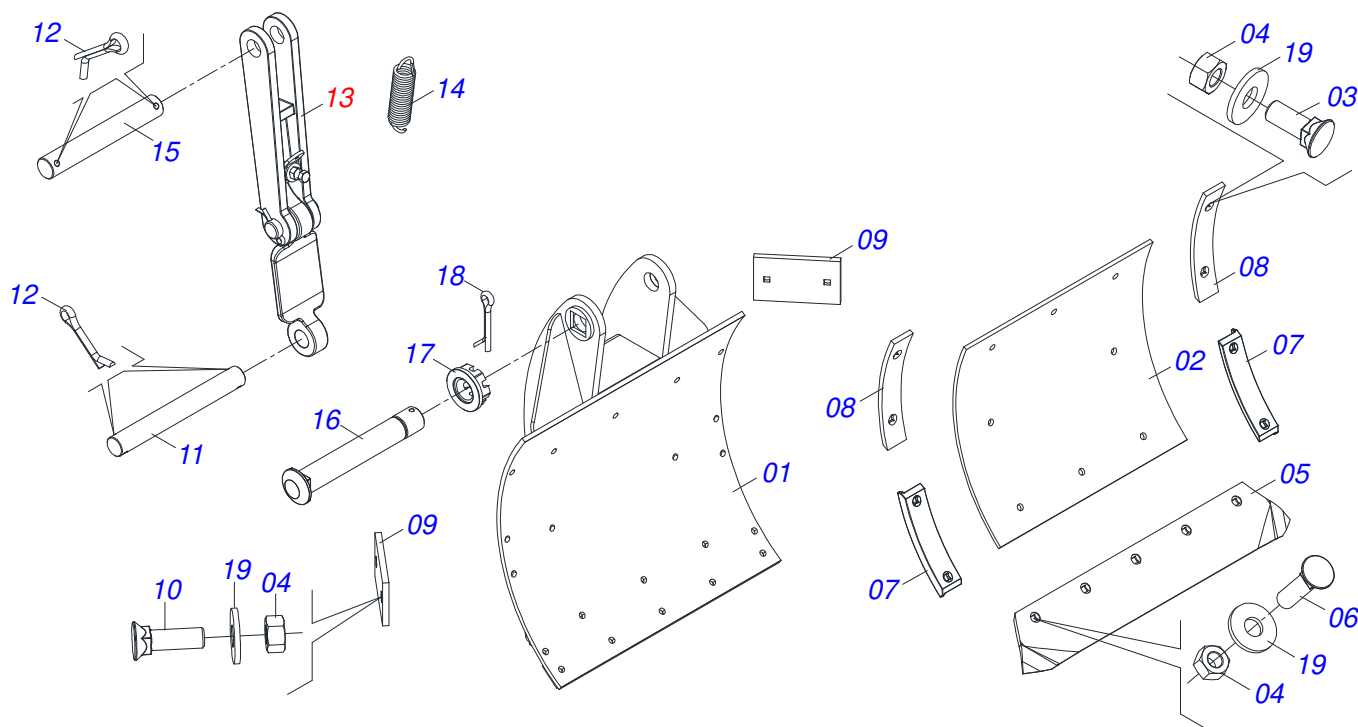

Item	Código	Descrição	Ver Pág.	QT
01	0511060400	AIVECA		01
02	0511011127	REVESTIMENTO AIVECA		01
03	0503011426	PARAFUSO 7/16UNC X 1.1/4 CEPQ G.7 ZN		16
04	0503010244	PORCA S. 7/16 UNC G.5 ZN		25
05	0622380002	BICO AIVECA 3/8 X 5 X 715		01
06	0503010773	PARAF 7/16UNC X 1.3/4 CEPQ 1K29020		05
07	0502070060	FRISO INFERIOR AIVECA		02
08	0511011126	FRISO SUPERIOR AIVECA		02
09	0511011175	GUIA AIVECA MENOR		02
10	0503011199	PARAFUSO 7/16UNC X 1.1/2 CEPQ G.7 ZN		04
11	0521014037	EIXO JUNCAO 28,58 X 213		01
12	0503010571	CONTRAPINO 1/4 X 1.1/2		04
13	0511052997	CONJUNTO DESVIO SISTEMA HASTE AIVECA - AARP 7/6		01
14	0503031515	MOLA TRAÇÃO 32 X 130 X 4,2		01
15	0521014038	EIXO JUNCAO 28,58 X 195		01
16	0561018588	EIXO JUNCAO 37,6 X 243 X1.1/2UNC PQ		01
17	0501011301	PORCA CASTELO 1.1/2UNC 6FPP SEXTAVADA 2.5/16ZN		01
18	0503010010	CONTRAPINO 1/4 X 2.1/2		01
19	0501012803	ARRUELA LISA 12 X 30 X 3,00 ZN		25