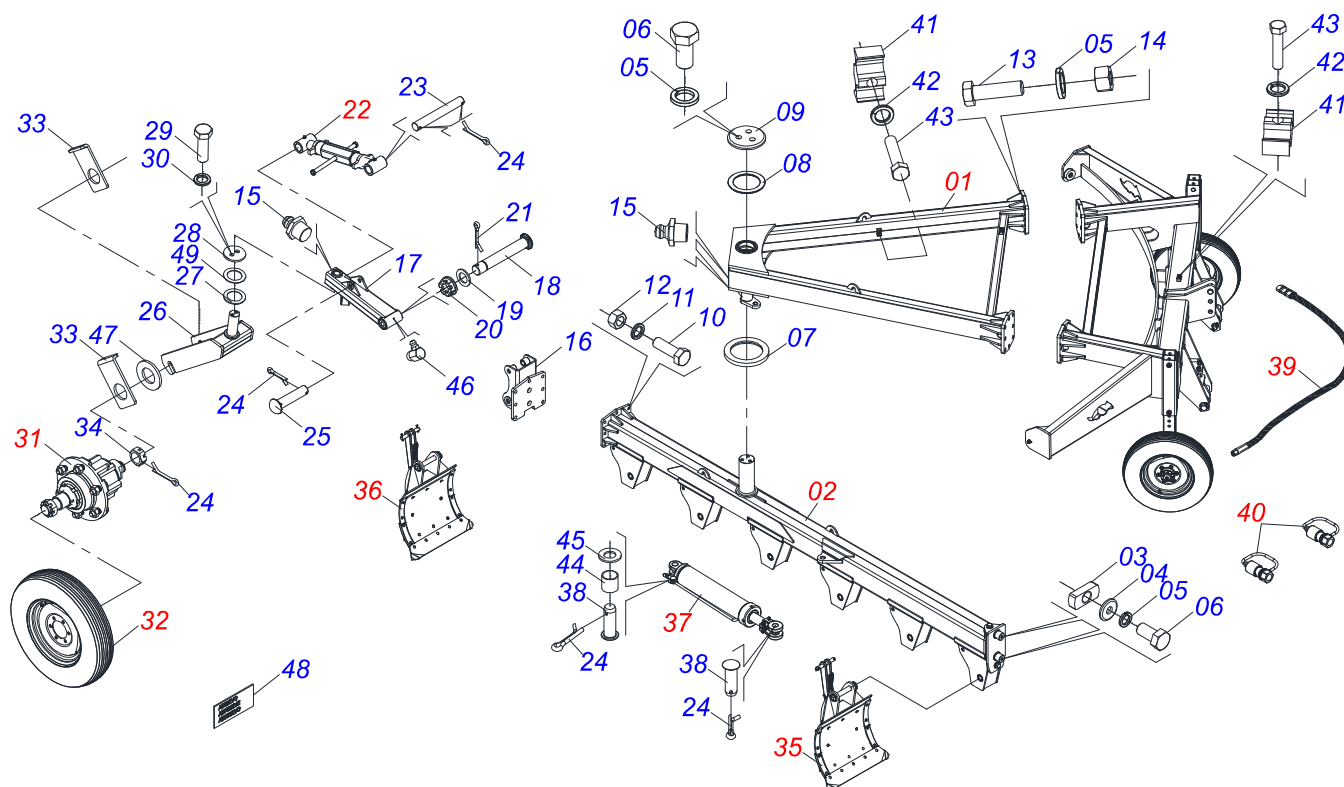

AARP
CONJUNTO CORPO CHASSI COMPLETO - AARP 5

Página 2
0501052288

Item	Código	Descrição	Ver Pág.	QT
31	0501052246	AIVECA DIANTEIRA COMPLETA	13	04
32	0501052247	AIVECA TRASEIRA COMPLETA	14	01
33	0511058402	CILINDRO HIDRÁULICO 50,80 X 101,60 X 800 X 1202	15	01
34	0521012538	EIXO JUNCAO 31,75 X 90 FURO 75 ZN		02
35	0511052996	JOGO MANGUEIRA	16	01
36	0501053834	MACHO ENGATE RAPIDO AGRICOLA 1/2 NPT COM TAMP TAMPA	17	02
37	0502012702	CORPO SUPORTE PRESILHA R7/16		04
38	0503010180	ARRUELA PRESSAO 7/16 ZN 1K01546		04
39	0503012555	PARAFUSO 7/16 UNC X 2 CS RT G.7 ZN		04
40	0501010307	ARRUELA LISA 32,50 X 60 X 4,75 ZN		01
41	0503010004	GRAXEIRA 1890 3/8 (1/8 BSP)		01
42	0501017779	ARRUELA LISA 32 X 60 X 4,75		01
43	0521014020	PLACA GUIA CHASSI INFERIOR		02

AARP
CONJUNTO CORPO CHASSI COMPLETO - AARP 6

Página 3
0501052250

Item	Código	Descrição	Ver Pág.	QT
31	0501052246	AIVECA DIANTEIRA COMPLETA	13	05
32	0501052247	AIVECA TRASEIRA COMPLETA	14	01
33	0511058402	CILINDRO HIDRÁULICO 50,80 X 101,60 X 800 X 1202	15	01
34	0521012538	EIXO JUNCAO 31,75 X 90 FURO 75 ZN		02
35	0511052996	JOGO MANGUEIRA	16	01
36	0501053834	MACHO ENGATE RAPIDO AGRICOLA 1/2 NPT COM TAMP TAMPA	17	02
37	0502012702	CORPO SUPORTE PRESILHA R7/16		04
38	0503010180	ARRUELA PRESSAO 7/16 ZN 1K01546		04
39	0503012555	PARAFUSO 7/16 UNC X 2 CS RT G.7 ZN		04
40	0501010307	ARRUELA LISA 32,50 X 60 X 4,75 ZN		01
41	0503010004	GRAXEIRA 1890 3/8 (1/8 BSP)		01
42	0501017779	ARRUELA LISA 32 X 60 X 4,75		01
43	0521014020	PLACA GUIA CHASSI INFERIOR		02