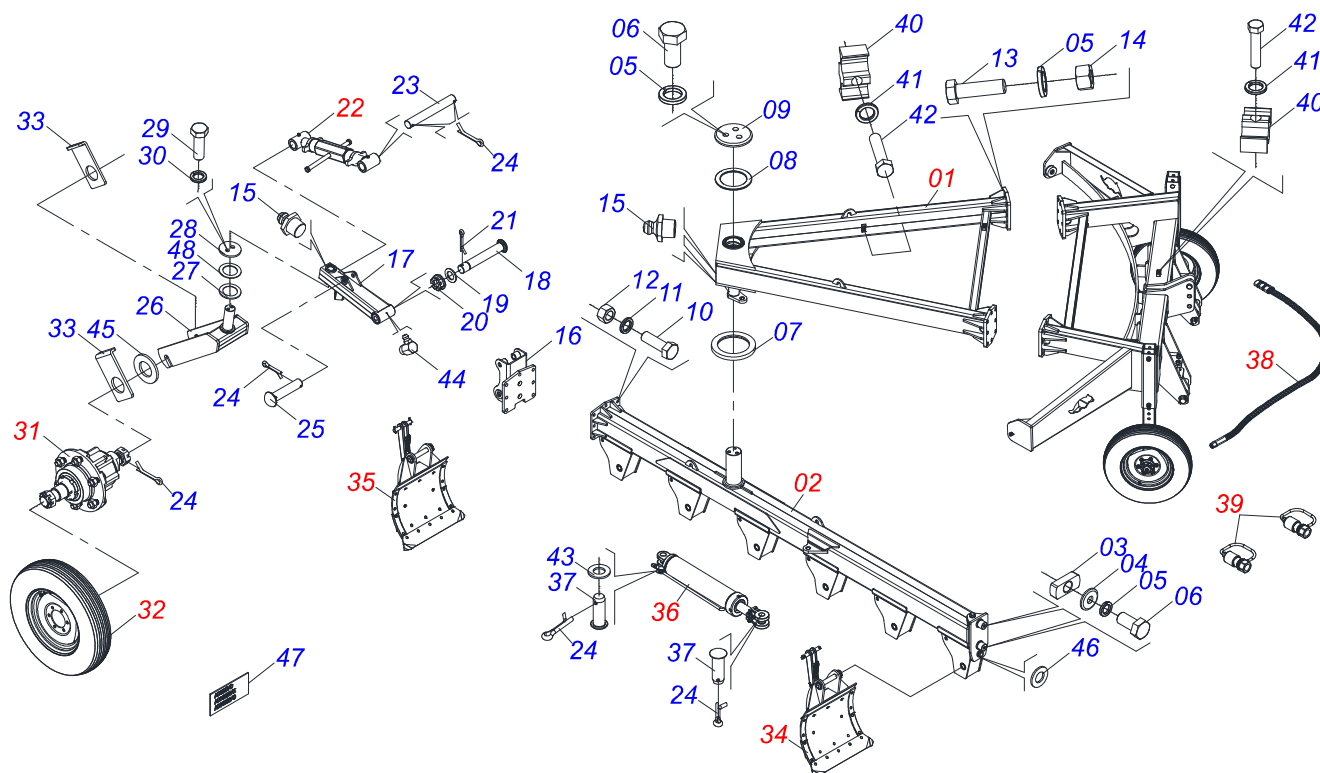

Item	Código	Descrição	Ver Pág.	QT
01	0521041929	CONJUNTO CORPO TRASEIRO CHASSI - AARP 5/6/7	20	01
02	0521041928	CONJUNTO CORPO CHASSI AIVECAS - AARP 7/6 - 7/7	21	01
03	0521014020	PLACA GUIA CHASSI INFERIOR		02
04	0521014196	ARRUELA LISA 26 X 76 X 8,00 ZN		02
05	0503010012	ARRUELA PRESSAO 1 ZN 1K01602		21
06	0503010953	PARAFUSO 1 UNC X 2 C S G.5 ZN		05
07	0521014041	LUVA ESPAC EIXO 127,50X175X16 AARP		01
08	0521014197	ARRUELA LISA 127,50 X175,50 X6,0 ZN		01
09	0521014022	FLANGE SUP FIX CHASSI C/3FUROS AARP		01
10	0503012419	PARAFUSO 7/8 UNF X 2.3/4 C S G.8 ZN		07
11	0503010408	ARRUELA PRESSAO 7/8 ZN		07
12	0503011066	PORCA S. 7/8 UNF G.5 ZN		07
13	0503016484	PARAF 1 UNS X 3.1/2" C S G.8 ZN		16
14	0503010340	PORCA SEXTAVADA 1 UNS 14 FPP (PESADA) G.8 ZN		16
15	0503010002	GRAXEIRA 1800		03
16	0521060973	SUPORTE FIXO BRACO RODADO TRASEIRO		01
17	0511069625	BRACO FIXA RODADO TRASEIRA		01
18	0561018588	EIXO JUNCAO 37,6 X 243 X1.1/2UNC PQ		01
19	0501012916	ARRUELA LISA 38,50 X 66 X 4,75 ZN		01
20	0501011301	PORCA CASTELO 1.1/2UNC 6FPP SEXTAVADA 2.5/16ZN		01
21	0503010010	CONTRAPINO 1/4 X 2.1/2		01
22	0501047699	ESTABILIZADOR COMPLETO	10	01
23	0521014216	EIXO JUNCAO EXTENSOR		01
24	0503010523	CONTRAPINO 1/4 X 2 1G13201		07
25	0521014092	EIXO TRAVA EXTENSOR 140X31,75		01
26	0511060365	FIXADOR RODADO TRASEIRO		01
27	0521014023	FLANGE INTERMEDIARIO		01
28	0521014014	FLANGE FIXADOR RODADO TRASEIRO		01
29	0501010100	PARAFUSO 5/8 UNC X 2 CS G.5 ZN		02
30	0503010027	ARRUELA PRESSAO 5/8 ZN 1K01574		02