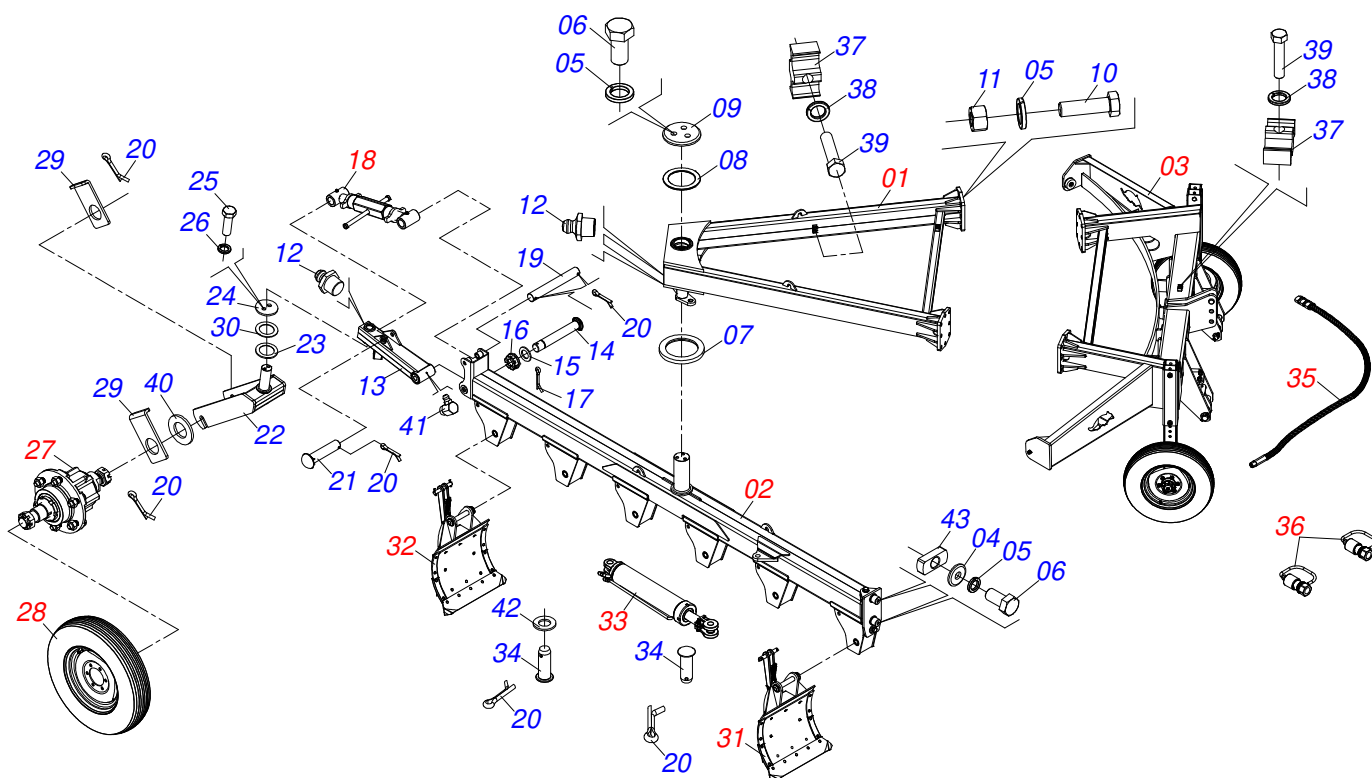

Item	Código	Descrição	Ver Pág.	05	06	07
01	0501052288	CONJUNTO CORPO CHASSI COMPLETO - AARP 5	2	01	00	00
01.	0501052250	CONJUNTO CORPO CHASSI COMPLETO - AARP 6	3	00	01	00
01..	0511052728	CONJUNTO CORPO CHASSI COMPLETO - AARP 6/5	4	00	01	00
01...	0511052729	CONJUNTO CORPO CHASSI COMPLETO - AARP 6/6	5	00	01	00
02	0501052241	CONJUNTO CORPO CHASSI COMPLETO - AARP 7	6	00	00	01
02.	0521046309	CONJUNTO CORPO CHASSI COMPLETO - AARP 7/6	18	00	00	01
02..	0521046308	CONJUNTO CORPO CHASSI COMPLETO - AARP 7/7	19	00	00	01
03	0501052242	CONJUNTO DIANTEIRO CHASSI COMPLETO - PNEU 600X16-6L	9	01	01	01

AARP
CONJUNTO CORPO CHASSI COMPLETO - AARP 5

Página 2
0501052288

Item	Código	Descrição	Ver Pág.	QT
31	0501052246	AIVECA DIANTEIRA COMPLETA	13	04
32	0501052247	AIVECA TRASEIRA COMPLETA	14	01
33	0511058402	CILINDRO HIDRÁULICO 50,80 X 101,60 X 800 X 1202	15	01
34	0521012538	EIXO JUNCAO 31,75 X 90 FURO 75 ZN		02
35	0511052996	JOGO MANGUEIRA	16	01
36	0501053834	MACHO ENGATE RAPIDO AGRICOLA 1/2 NPT COM TAMP TAMPA	17	02
37	0502012702	CORPO SUPORTE PRESILHA R7/16		04
38	0503010180	ARRUELA PRESSAO 7/16 ZN 1K01546		04
39	0503012555	PARAFUSO 7/16 UNC X 2 CS RT G.7 ZN		04
40	0501010307	ARRUELA LISA 32,50 X 60 X 4,75 ZN		01
41	0503010004	GRAXEIRA 1890 3/8 (1/8 BSP)		01
42	0501017779	ARRUELA LISA 32 X 60 X 4,75		01
43	0521014020	PLACA GUIA CHASSI INFERIOR		02