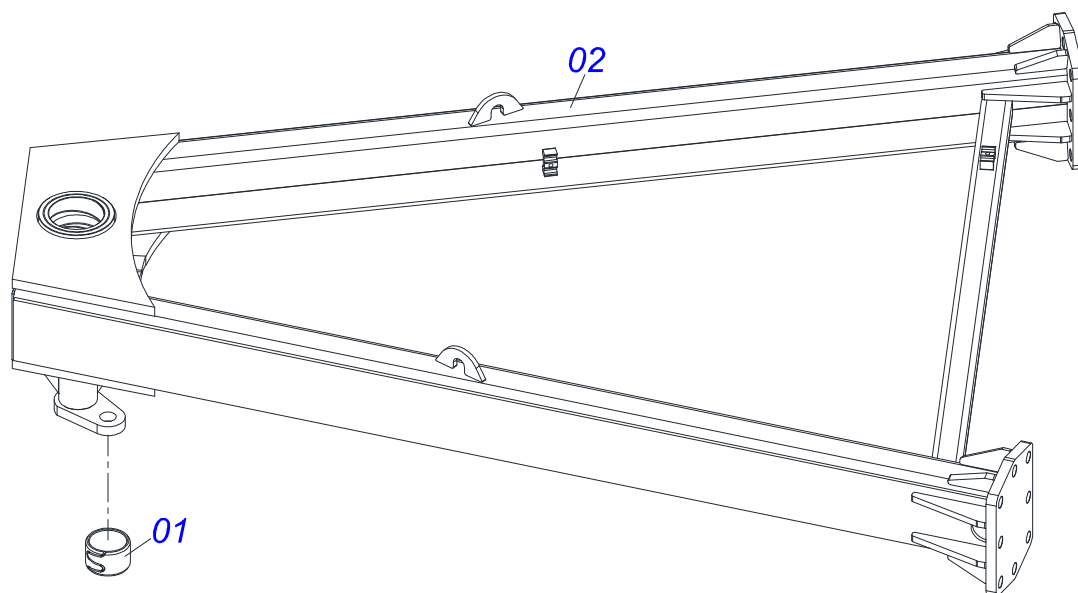

Item	Código	Descrição	Ver Pág.	QT
01	0511019920	LUVA 32,70 X 38,80 X 25,40		01
02	0511060363	CORPO TRAS CHASSI		01