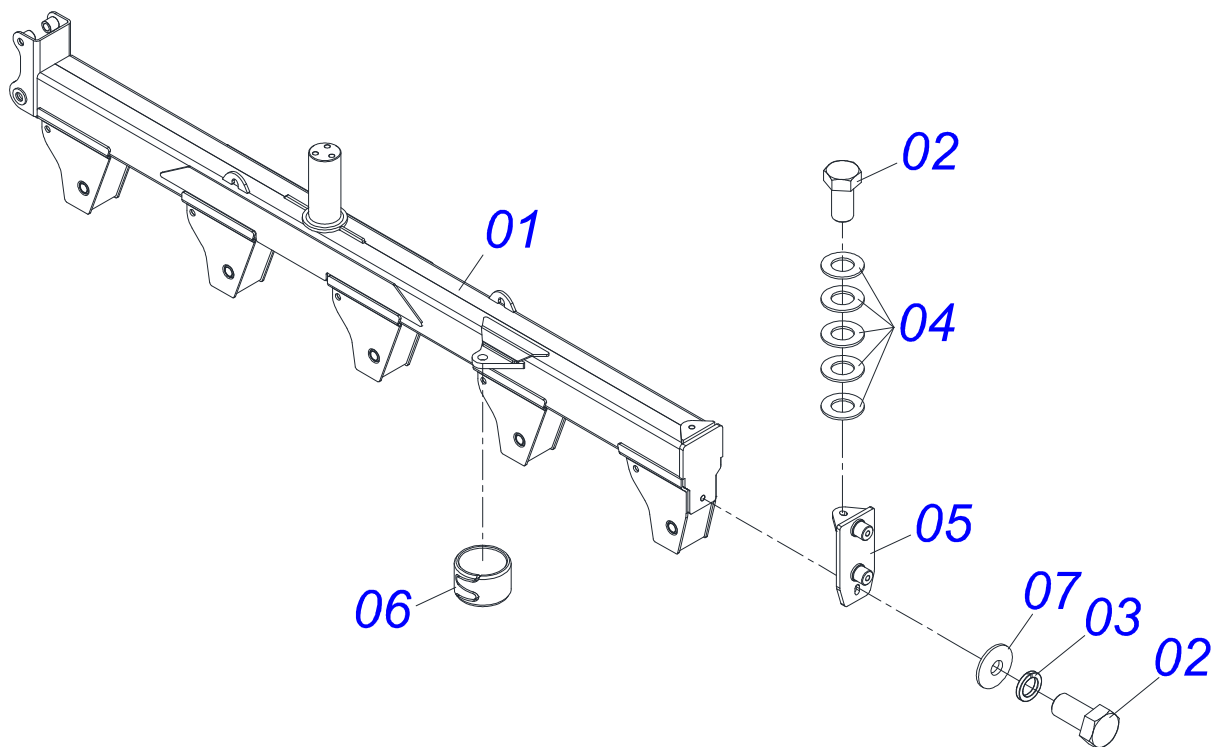

Item	Código	Descrição	Ver Pág.	QT
01	0511060074	CHASSI PORTA AIVECAS AARP 5A		01
02	0503010953	PARAFUSO 1 UNC X 2 C S G.5 ZN		02
03	0503010012	ARRUELA PRESSAO 1 ZN 1K01602		01
04	0501011518	ARRUELA LISA 27 X 50 X 3,00 ZN		05
05	0521063769	FIXA GUIAS CHASSI		01
06	0511019920	LUVA 32,70 X 38,80 X 25,40		01
07	0501010065	ARRUELA LISA 28 X 58 X 4,75 ZN		01