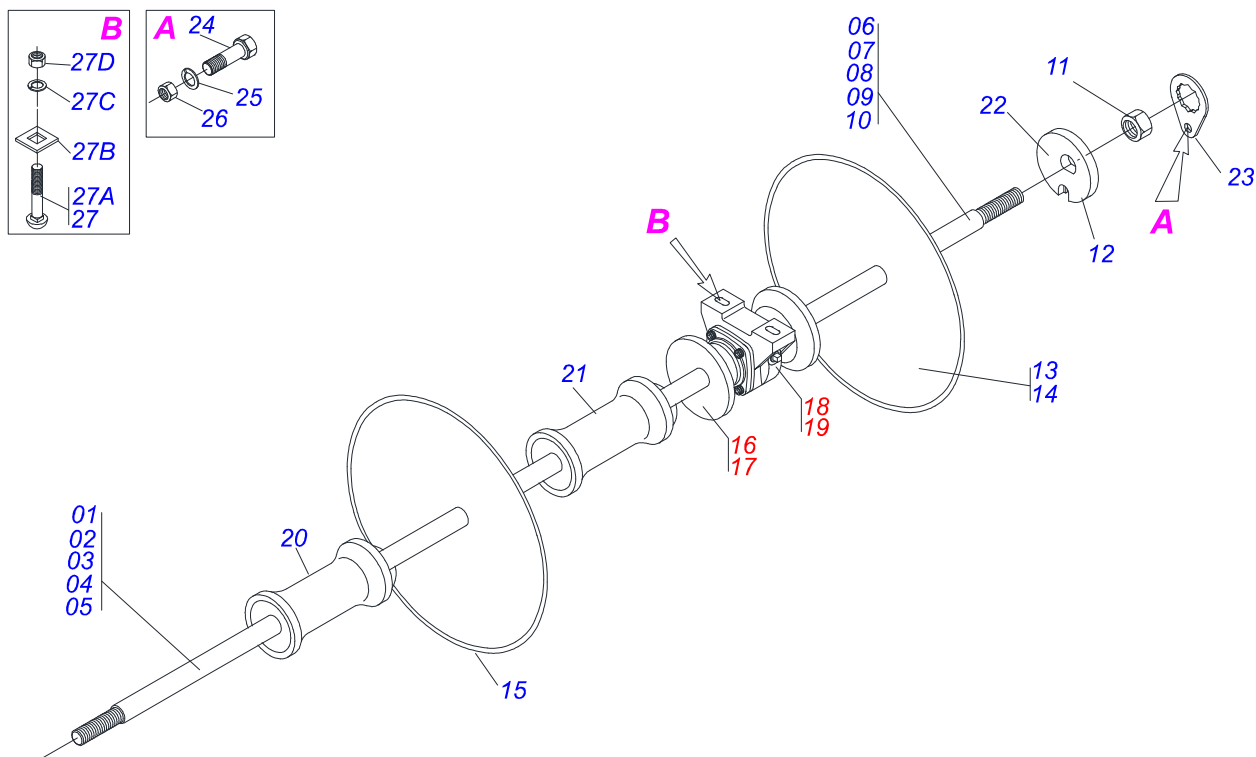

Item	Código	Descrição	14	16	18	20	22	24
01	0501046863	EIXO 1.5/8 7FPP X2530-PORCAS 2.3/4	02	00	00	00	00	00
02	0501046865	EIXO 1.5/8 7FPP X2930-PORCAS 2.3/4	00	02	00	00	00	00
03	0501046866	EIXO 1.5/8 7FPP X3310-PORCAS 2.3/4	00	00	02	00	00	00
04	0501046858	EIXO 1.5/8 7FPP X1730-PORCAS 2.3/4	00	00	00	04	00	00
05	0501046862	EIXO 1.5/8 7FPP X2130-PORCAS 2.3/4	00	00	00	00	02	04
06	0501019023	EIXO 1.5/8 7FPP X2530	02	00	00	00	00	00
07	0501019024	EIXO 1.5/8 7FPP X2930	00	02	00	00	00	00
08	0501019022	EIXO 1.5/8 7FPP X3310	00	00	02	00	00	00
09	0501019021	EIXO 1.5/8 7FPP X1730	00	00	00	04	00	00
10	0501019025	EIXO 1.5/8 7FPP X2130	00	00	00	00	02	04
11	0502040640	PORCA 1.5/8 7 FPP SEXT 2.3/4 ZN	04	04	04	08	08	08
12	0502011048	TRAVA EIXO EXT 1.5/8	02	02	02	04	04	04
13	0601033005	DL26X6 C90AF04FR1.11/16 TATU/CIVEMA	12	14	16	18	20	22
14	0601030005	DL24X6 C84AF04FR1.11/16 TATU	02	02	02	02	02	02
15	0602037004	DR28X6 C102AF04FR1.11/16 10R TAT/CV	00	00	00	18	00	00
16	0501043085	MANCAL AGR CM GX 225 1.5/8 P SD	02	02	03	04	04	04
17	0501043086	MANCAL AGR CM GX 225 1.5/8 P ST	02	02	03	04	04	04
18	0501043197	MANCAL AGR DM OL 225 1.5/8" P SD	02	02	03	04	04	04
19	0501043198	MANCAL AGR DM OL 225 1.5/8" P ST	02	02	03	04	04	04
20	0502010701	SEPD 151 C/ F 1.5/8 TSTA	04	04	06	08	08	08
21	0502010702	SEPD 396 C/ F 1.5/8 TSTA-22 DM	08	10	10	08	10	10
22	0502011047	TRAVA INT EIXO 1.5/8 ATRC	02	02	02	04	04	04
23	0511014339	TRAVA PORCA 1.5/8 SEXT 71,0/71,5 GA	04	04	04	08	08	08
24	0503011267	PARAF 5/8 UNC X 1.1/2 C S G.5 ZN	04	04	04	08	08	08
25	0503010027	ARRUELA PRESSAO 5/8 ZN 1K01574	04	04	04	08	08	08
26	0503010013	PORCA S. 5/8 UNC G.5 ZN	04	04	04	08	08	08
27	0511040034	CONJ PCS IMPL CO 3/4 UNC X 3.1/4 CA	08	08	12	16	16	16
27A	0501017303	PARAF 3/4 UNC X 3.1/4 CAPQ G.5 ZN	08	08	12	16	16	16
27B	0501010949	TRAVA PARAF 3/4 GA/GAM	08	08	12	16	16	16
27C	0501010322	ARRUELA LISA 20,50 X 46 X 4,00 ZN	08	08	12	16	16	16
27D	0503010014	PORCA S. 3/4 UNC (PESADA) G.5 ZN	16	16	24	32	32	32