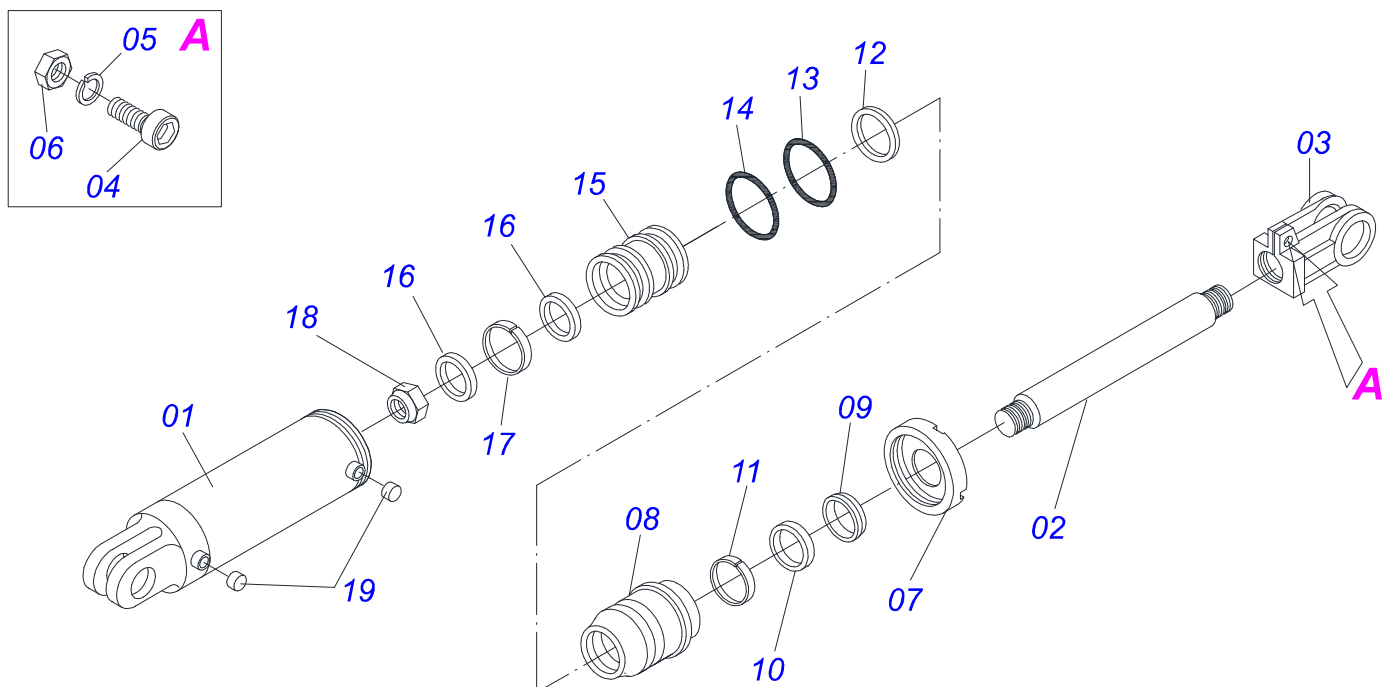

Item	Código	Descrição	QT
01	0501069906	CAMISA 101,6 X 398 TSTA	01
02	0521010422	EXTENSOR CIL HIDR 50,80 X 390	01
03	0502040747	GARFO 32,54	01
04	0503011094	PARAF 3/8 UNC X 2 C C S I 12.9	01
05	0503010025	ARRUELA PRESSAO 3/8 ZN 1K01527	01
06	0503010026	PORCA S. 3/8 UNC G.5 ZN	01
07	0502010017	TAMPA MOVEL 101,6	01
08	0502010778	SUPT ANEIS 50,8 X 101,6	01
09	0503010039	ANEL RASPD D-2000 1G24231	01
10	0503010991	GAXETA 1870-2000-375-B 1G17225	01
11	0503010952	ANEL G.I.2 X3X1/2 W2-2250-500 PK	01
12	0503011061	ANEL BACK-UP 8-342 1G31076	01
13	0503010338	ANEL O RING 2-342 N 3006-9B 1G04619	01
14	0503010345	ANEL O RING 2-218 N 3006-9B 1G04609	01
15	0502010992	EMBOLO 50,8 X 101,6	01
16	0503010043	GAXETA 3750-3250 B	02
17	0503010994	ANEL G.E.4 X 3 X 1/2 W2-4000-500 PK	01
18	0503010817	PORCA S. AUTOTRAV C/NYLON 1.1/4 UNF ALTA G.5 ZN	01
19	0503030385	PLUG CILINDRICO N-002	02