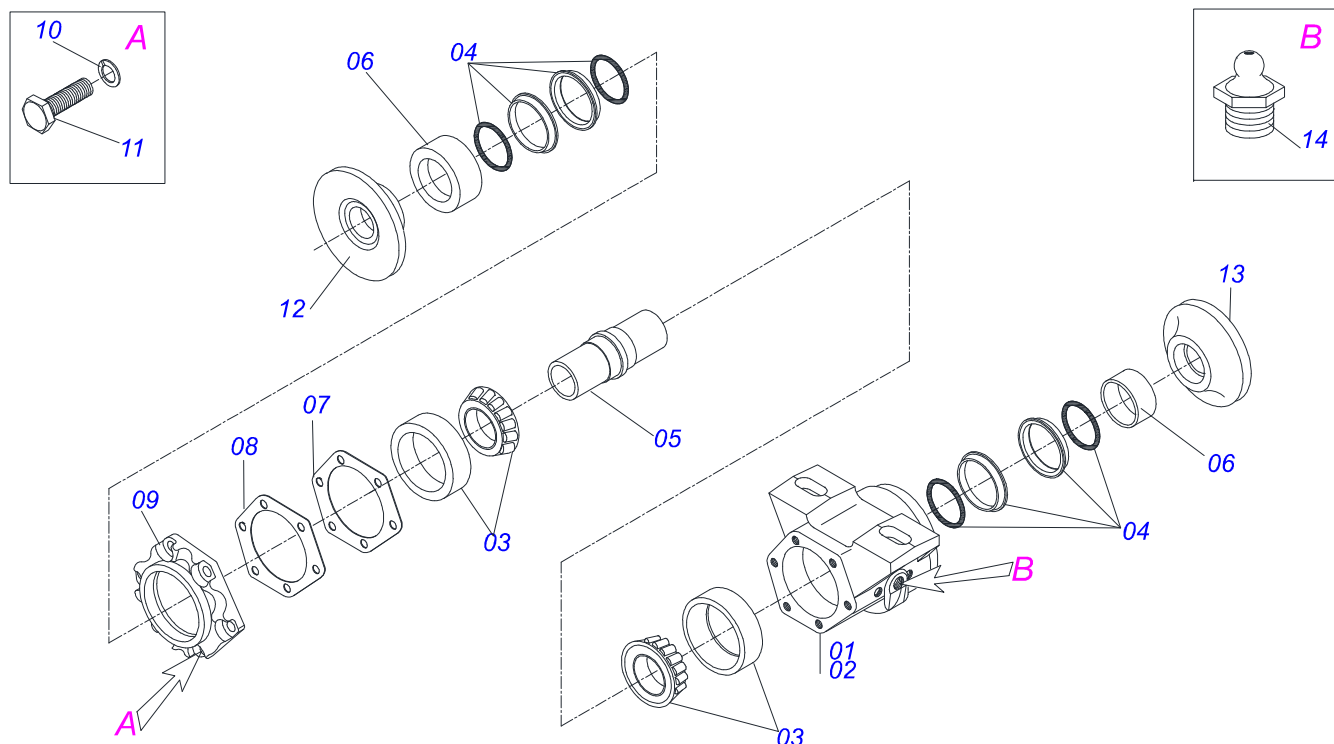

Item	Código	Descrição	QT
00	0501043085	MANCAL AGR CM GX 225 1.5/8 P SD	01
00A	0501043086	MANCAL AGR CM GX 225 1.5/8 P ST	01
01	0502020479	CX CM	01
02	0502020480	CX CM	01
03	0503010005	ROL 32212 IMP	02
04	0503010087	RET 02017-GB	02
05	0502010899	EIXO CM/DM	01
06	0501010986	LUVA ESPAC CM SKF	01
07	0503030685	JUNTA VED 142 X 113,2 X 0,1	01
08	0503030030	JUNTA VED 142 X 113,2 X 0,3	03
09	0502020523	TAMPA CX CM	01
10	0503011443	ARRUELA PRESSAO 3/8 SA	06
11	0503011087	PARAF 3/8 UNC X 1 C S G.2 ZN	06
12	0502040239	ENC EXT DISCO	01
13	0502040240	ENC INT DISCO	01
14	0503010002	GRAXEIRA 1800	01