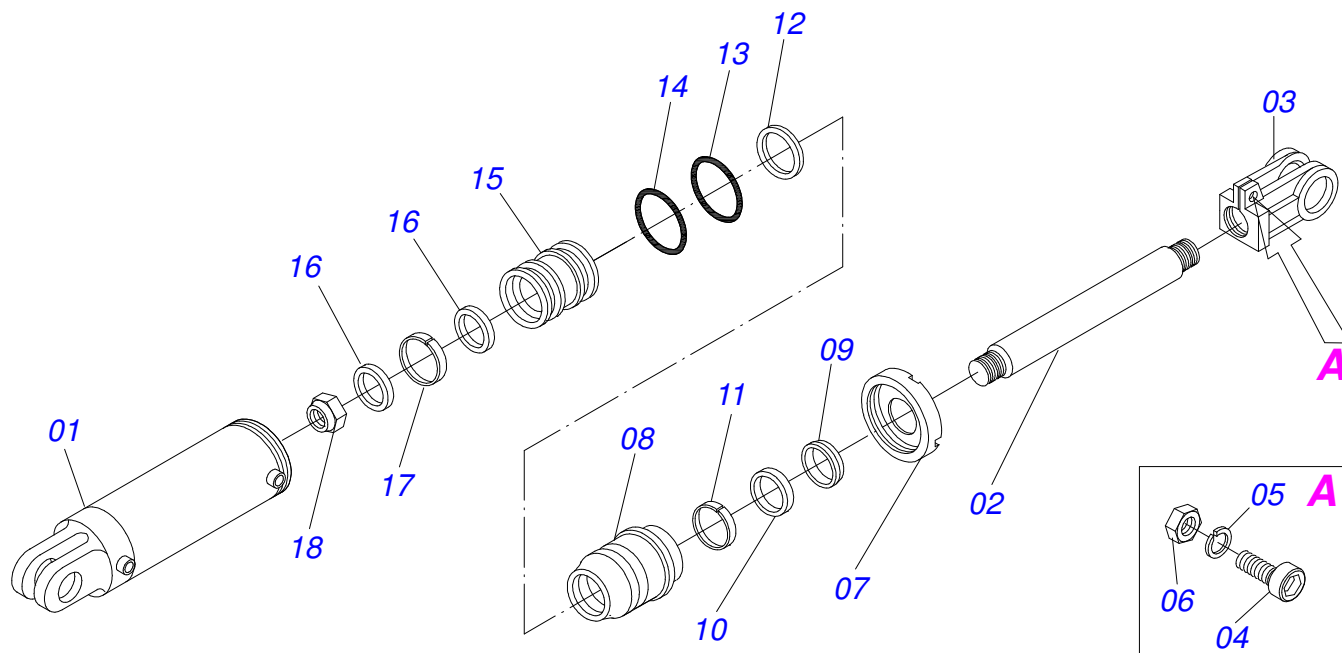

Item	Código	Descrição	QT
00	0501048421	CIL H 50,8 X 127 X 515 X 203 TSTA	01
01	0501069909	CAMISA 127 X 328 TSTA	01
02	0521017401	EXTENSOR 50,8 X 390 TSTA 18	01
03	0502040747	GARFO 32,54	01
04	0503011094	PARAF 3/8 UNC X 2 C C S I 12.9	01
05	0503010025	ARRUELA PRESSAO 3/8 ZN 1K01527	01
06	0503010026	PORCA S. 3/8 UNC G.5 ZN	01
07	0502010382	TAMPA MOVEL 127	01
08	0502011000	SUPT ANEIS 50,8 X 127	01
09	0503010039	ANEL RASPD D-2000 1G24231	01
10	0503010991	GAXETA 1870-2000-375-B 1G17225	01
11	0503010952	ANEL G.I.2 X3X1/2 W2-2250-500 PK	01
12	0503011062	ANEL BACK-UP 8-425	01
13	0503010351	ANEL O RING 2-425 N 3006-9B	01
14	0503010345	ANEL O RING 2-218 N 3006-9B 1G04609	01
15	0502010963	EMBOLO 50,8 X 127	01
16	0503010552	GAXETA 3750-4250-625-B	02
17	0503010974	ANEL G.E.5 X3X1/2 W2-5000-500 PK	01
18	0503010817	PORCA S. AUTOTRAV C/NYLON 1.1/4 UNF ALTA G.5 ZN	01
19	0501031961	JOGO REP COMPL CIL 50,8 X 127