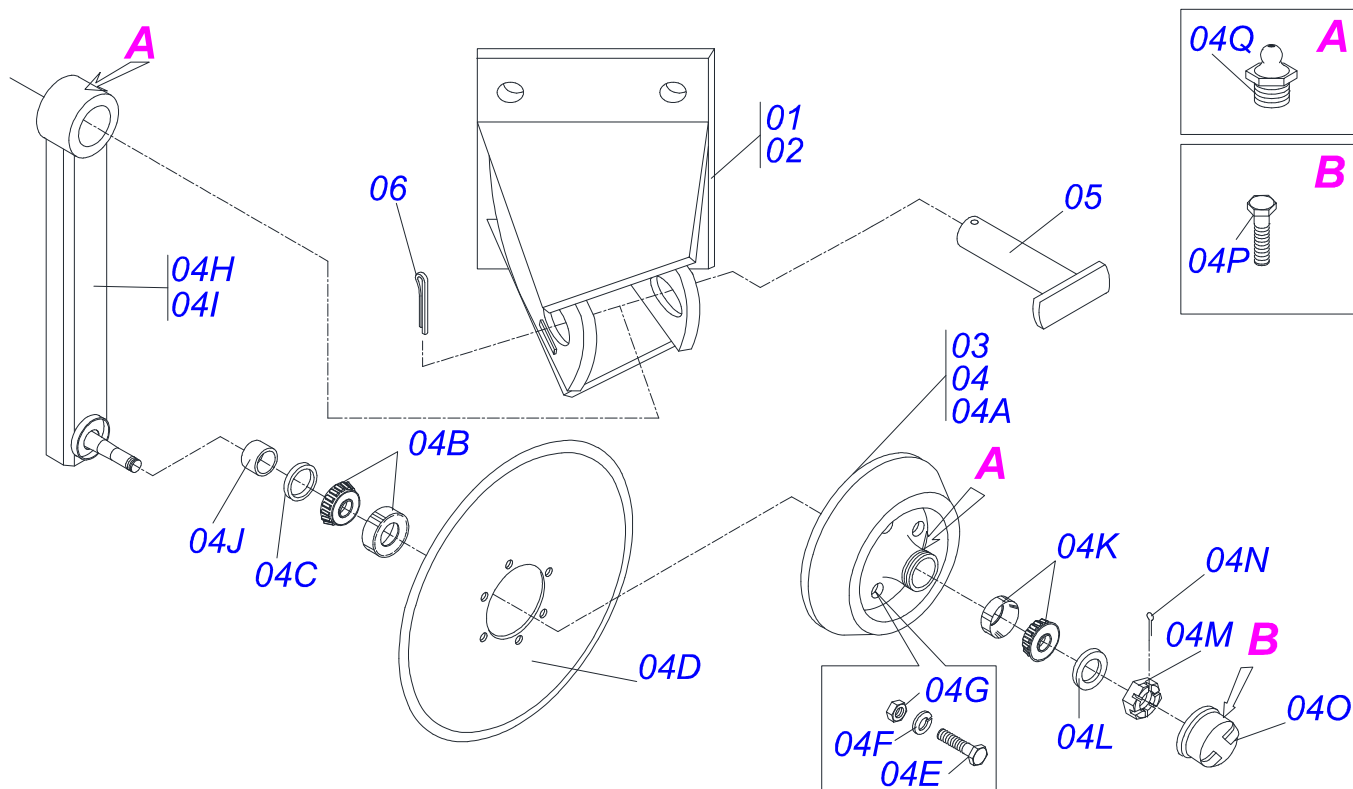

Item	Código	Descrição	14	16	18	20	22	24
01	0501065583	SUPT DIR RODA GUIA TSTA	01	01	01	01	01	01
02	0501065584	SUPT ESQ RODA GUIA TSTA	01	01	01	01	01	01
03	0501050447	RODA GUIA COMPL DIR TSTA	01	01	01	01	01	01
04	0501050448	RODA GUIA COMPL ESQ TSTA	01	01	01	01	01	01
04A	0502020405	CUBO LIMIT PROF TSTA	02	02	02	02	02	02
04B	0503010102	ROL 25577/25523	02	02	02	02	02	02
04C	0503010804	RET 00547-B	02	02	02	02	02	02
04D	0603027001	DPL20X4,5 AFSFR110+6FR D210 TATU	02	02	02	02	02	02
04E	0503011082	PARAF 1/2 UNC X 1.3/4 CSRT G.5 ZN	12	12	12	12	12	12
04F	0503010019	ARRUELA PRESSAO 1/2 ZN 1K01556	12	12	12	12	12	12
04G	0503010060	PORCA S. 1/2 UNC G.5 ZN	12	12	12	12	12	12
04H	0501065586	BRACO DIR TSTA	01	01	01	01	01	01
04I	0501065585	BRACO ESQ TSTA	01	01	01	01	01	01
04J	0501015722	BUCHA ESPAC TSTA	02	02	02	02	02	02
04K	0503010745	ROL 25877/25821 AR	02	02	02	02	02	02
04L	0501010065	ARRUELA LISA 28 X 58 X 4,75 ZN	02	02	02	02	02	02
04M	0503030009	PORCA CAST 1 UNS 14FPP X 22 ZN	02	02	02	02	02	02
04N	0503010018	CONTRAPINO 5/32 X 1.1/2	02	02	02	02	02	02
04O	0502020008	CALOTA AF	02	02	02	02	02	02
04P	0503010011	PARAF 5/16 UNC X 1/2 C S G.2 ZN	02	02	02	02	02	02
04Q	0503010002	GRAXEIRA 1800	04	04	04	04	04	04
05	0521010643	EIXO JUNCAO 38 X 193 ZN	02	02	02	02	02	02
06	0503010534	CONTRAPINO 3/8 X 2.1/2 ZN 1G13300	02	02	02	02	02	02