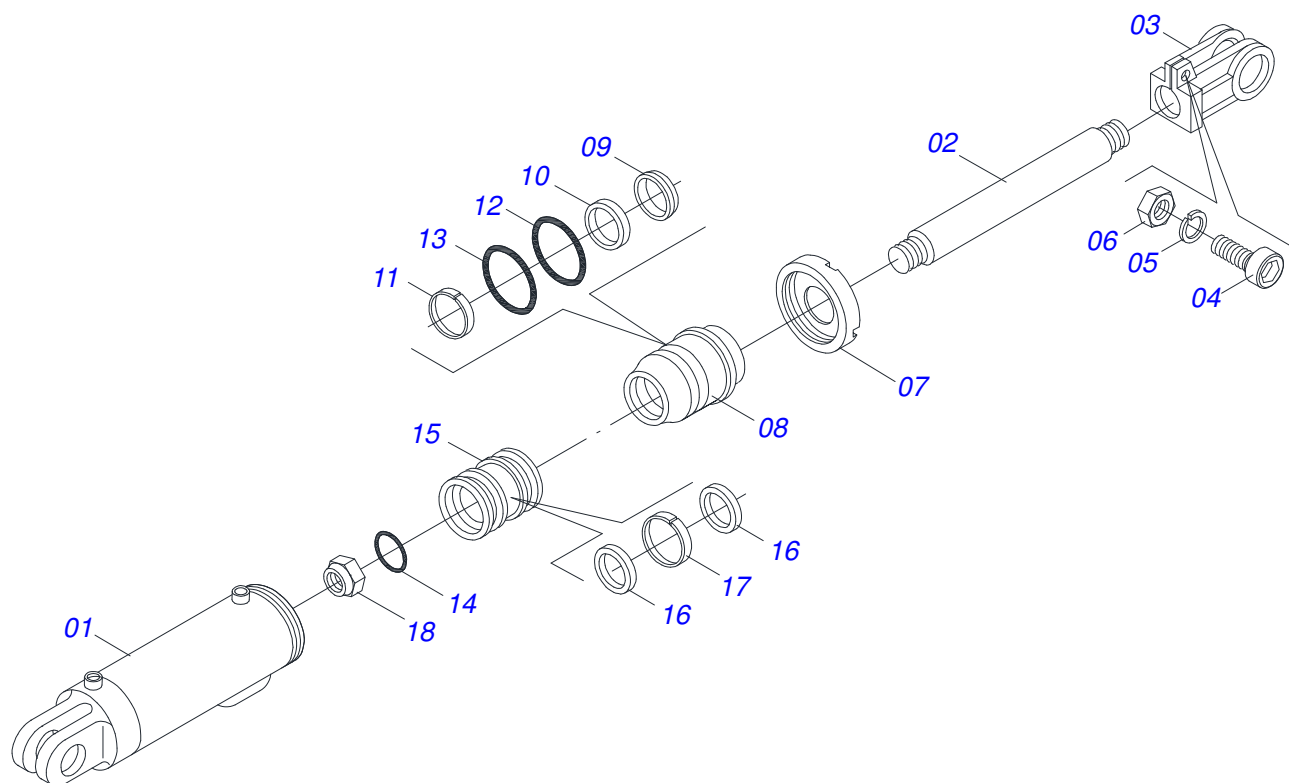

Item	Código	Descrição		
01	0501064255	CAMISA 85,7 X 203	RC	01
02	0501018532	HASTE 44,45 X 396		01
03	0502040493	GARFO 26,50		01
04	0503011094	PARAF 3/8 UNC X 2 C C S I 12.9		01
05	0503010025	ARRUELA PRESSAO 3/8 ZN 1K01527		01
06	0503010026	PORCA S. 3/8 UNC G.5 ZN		01
07	0502010993	TAMPA MOVEL 85,72	SDA3E	01
08	0502010781	SUPT ANEIS 44,45 X 85,72		01
09	0503010761	ANEL RASPD D-1750		01
10	0503010990	GAXETA 1870-1750-375-B		01
11	0503010949	ANEL G.I.1.3/4X3X1/2 W2-2000-500 PK		01
12	0503011060	ANEL BACK-UP 8-336	1G31106	01
13	0503010976	ANEL O RING 2-336 N 3006-9B 1G85119		01
14	0503010042	ANEL O RING 2-214 N 3006-9B 1G05116		01
15	0502010843	EMBOLO 44,45 X 85,7		01
16	0503010170	GAXETA 3120 2750		02
17	0503010948	ANEL G.E.3.3/8X2X1/2 W4-3346-590 PK		01
18	0503010063	PORCA S. AUTOTRAV C/NYLON 1 UNS ALTA G.5 ZN		01
19	0501031796	JOGO REP COMPL CIL 44,45 X 85,72 B