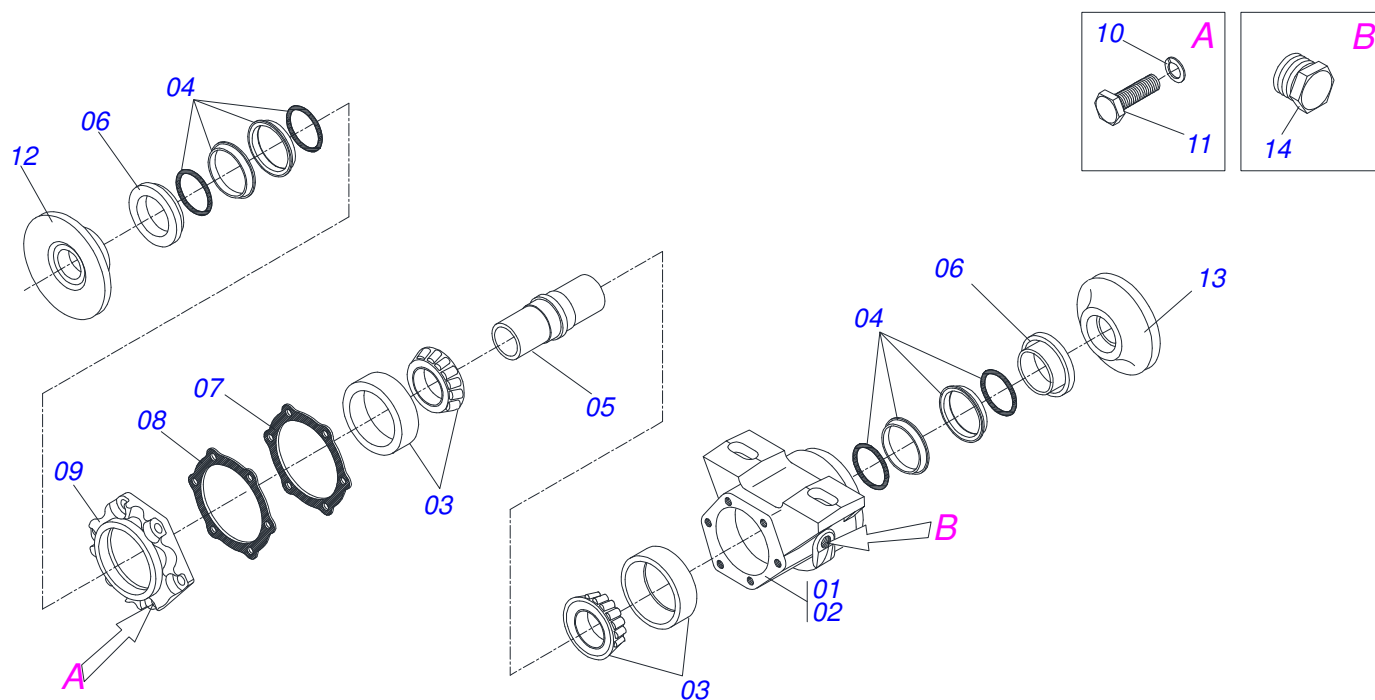

Item	Código	Descrição	QT
00	0501043197	MANCAL AGR DM OL 225 1.5/8" P SD	01
00A	0501043198	MANCAL AGR DM OL 225 1.5/8" P ST	01
01	0502020481	CX MANCAL AGR DM OL	01
02	0502020482	CX DM	01
03	0503010005	ROL 32212 IMP	02
04	0503030027	RET LP JB-255 1G26029	02
05	0502010899	EIXO CM/DM	01
06	0502040287	PORTA RET C/BUCHA	02
07	0503030685	JUNTA VED 142 X 113,2 X 0,1	01
08	0503030030	JUNTA VED 142 X 113,2 X 0,3	02
09	0502020161	TAMPA CX DM MRO-225 1.5/8	01
10	0503011443	ARRUELA PRESSAO 3/8 SA	06
11	0503011087	PARAF 3/8 UNC X 1 C S G.2 ZN	06
12	0502040239	ENC EXT DISCO	01
13	0502040240	ENC INT DISCO	01
14	0503010856	BUJAO R3/8" BSPT	01