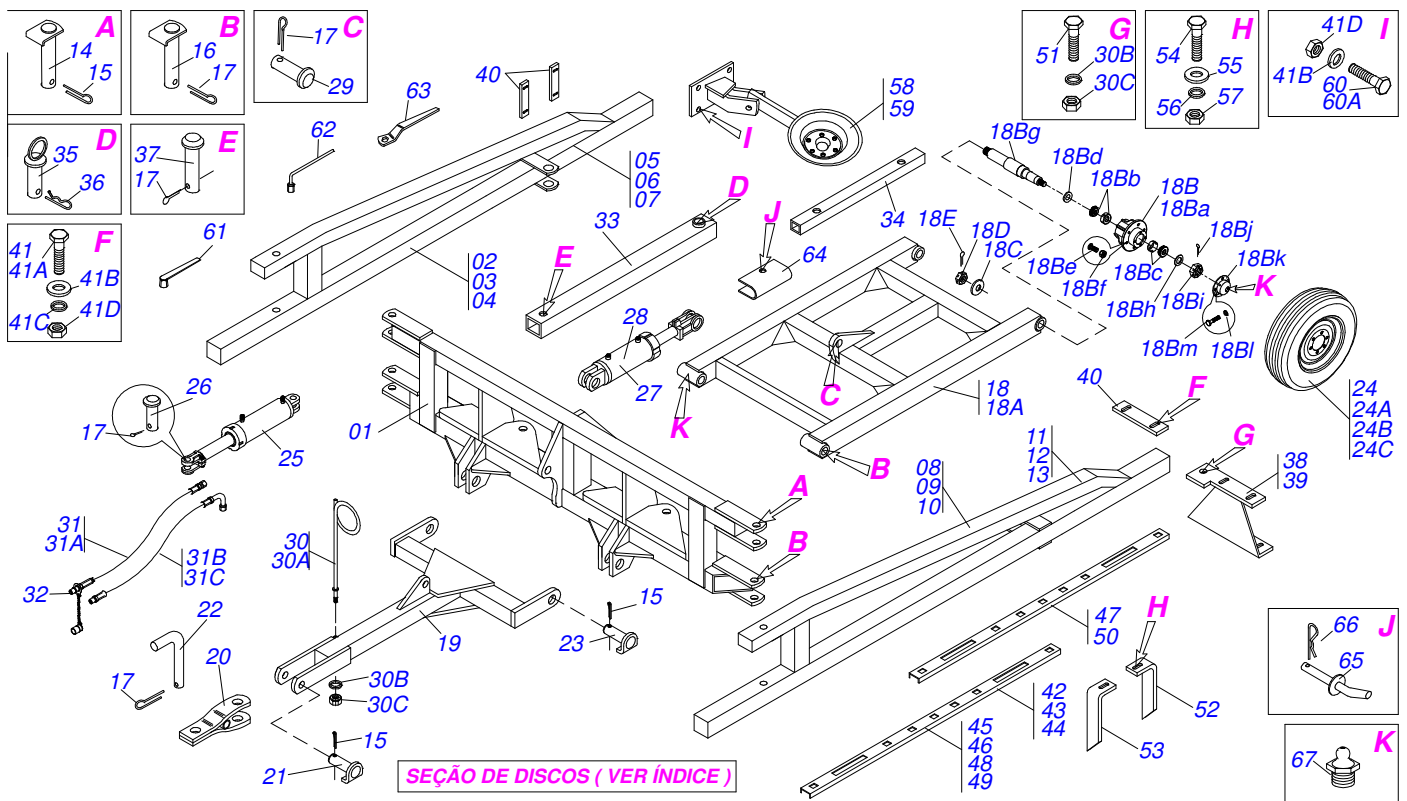

Item	Código	Descrição		14	16	18	20	22	24
01	0501065593	CHASSI FRONTAL	TSTA	01	01	01	01	01	01
02	0501066498	CHASSI LAT DIR	TSTA 14	01	00	00	00	00	00
03	0501066500	CHASSI LAT DIR	TSTA 16	00	01	00	00	00	00
04	0501066502	CHASSI LAT DIR	TSTA 18	00	00	01	00	00	00
05	0501066504	CHASSI LAT DIR	TSTA 20	00	00	00	01	00	00
06	0501066506	CHASSI LAT DIR	TSTA 22	00	00	00	00	01	00
07	0501069719	CHASSI LAT DIR	TSTA 24	00	00	00	00	00	01
08	0501066499	CHASSI LAT ESQ	TSTA 14	01	00	00	00	00	00
09	0501066501	CHASSI LAT ESQ	TSTA 16	00	01	00	00	00	00
10	0501066503	CHASSI LAT ESQ	TSTA 18	00	00	01	00	00	00
11	0501066505	CHASSI LAT ESQ	TSTA 20	00	00	00	01	00	00
12	0501066507	CHASSI LAT ESQ	TSTA 22	00	00	00	00	01	00
13	0501069720	CHASSI LAT ESQ	TSTA 24	00	00	00	00	00	01
14	0501064138	EIXO JUNCAO 37,5 X 120	TSTA SA	02	02	02	02	02	02
15	0503010534	CONTRAPINO 3/8 X 2.1/2 ZN 1G13300		11	11	11	11	11	11
16	0501011315	PINO 25 X 125		02	02	02	02	02	02
17	0503010571	CONTRAPINO 1/4 X 1.1/2		07	07	07	07	07	07
18	0501047893	SUPT RODADO COMPL	TSTA S-889	01	01	01	01	01	01
18A	0501064165	ROD	TSTA	01	01	01	01	01	01
18B	0501051634	RODADO S/PNEU	ATCR 16 A 28	02	02	02	02	02	02
18Ba	0502011121	CX RODADO	DCA2 5500 MC	02	02	02	02	02	02
18Bb	0503010006	ROL 32210 IMP		02	02	02	02	02	02
18Bc	0503010037	ROL 30207 IMP		02	02	02	02	02	02
18Bd	0503012928	RET 5985-GB		02	02	02	02	02	02
18Be	0501010127	PARAFUSO ROD9/16UNFX1.7/8CR G.5 REC ZN		12	12	12	12	12	12
18Bf	0503010035	PORCA CONICA 9/16 UNF ZN		12	12	12	12	12	12
18Bg	0521010821	EIXO 63,50 X 420	ATCR 16/18	02	02	02	02	02	02
18Bh	0501016545	ARRUELA LISA 26 X 50 X 6,30	ZN	02	02	02	02	02	02
18Bi	0503030009	PORCA CAST 1	UNS 14FPP X 22 ZN	02	02	02	02	02	02
18Bj	0503010018	CONTRAPINO 5/32 X 1.1/2		02	02	02	02	02	02
18Bk	0502020591	TAMPA PROT	1G72673 PSA	02	02	02	02	02	02
18bl	0503011444	ARRUELA PRESSAO 5/16	SA	08	08	08	08	08	08
18Bm	0503010178	PARAF 5/16 UNC X 7/8 CS G.2 ZN		08	08	08	08	08	08