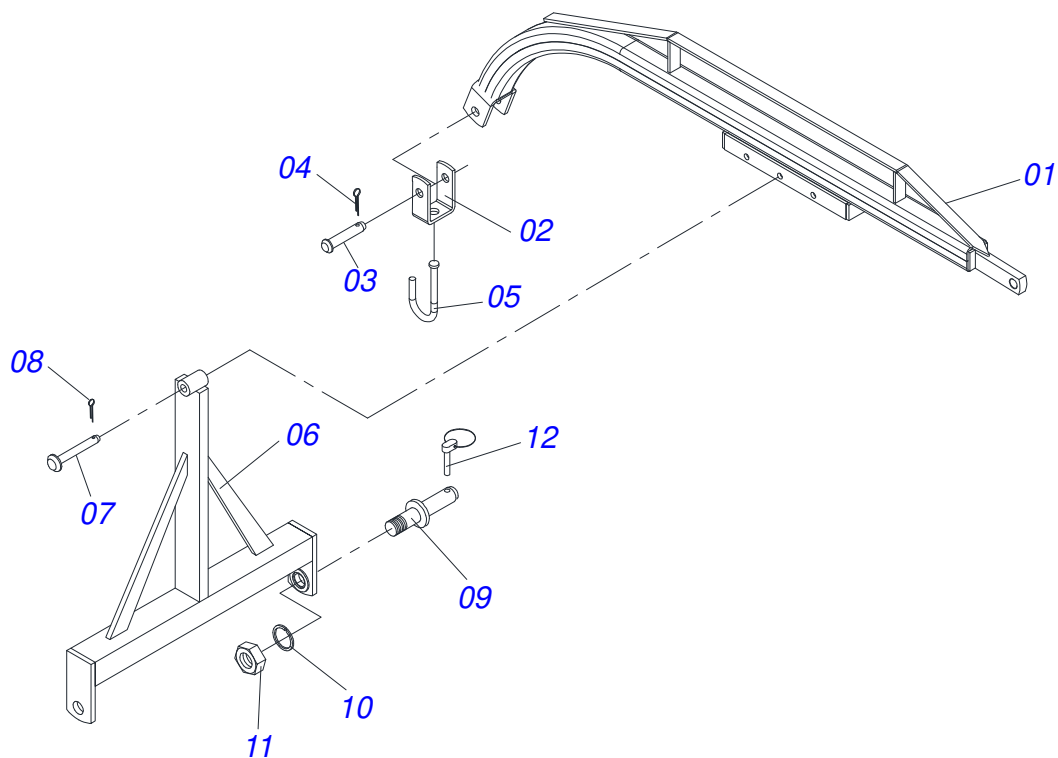

CATÁLOGO DE PEÇAS

UTILITÁRIOS

Código:

0501091274

Produto:

GAT 800

Série:

S-0696

Revisão:

00

Data da Revisão:

ABRIL/2016

PRODUTOS

Código	Descrição
0407010004	GAT 800 CATEGORIA 1
0407010002	GAT 800 S-0881
0407010007	GAT 800 MF S-0696

ATENÇÃO: IMPORTANTE

A Marchesan S.A. reserva o direito de aperfeiçoar e/ou alterar as características técnicas de seus produtos, sem a obrigação de assim proceder com os já comercializados e sem conhecimento prévio da revenda ou do consumidor.

MARCHESAN

INDICE

0909090371	GAT 800 MF	1
0909090922	GAT 800	2

Item	Código	Descrição	Ver Pág.
01	0501068121	CHASSI MF GAT 800	01
02	0511016686	U ENG GANCHO GAT 800	01
03	0521010579	EIXO JUNCAO 25 X 115 FURO 100 ZN ATCR 12A28	01
04	0503010571	CONTRAPINO 1/4 X 1.1/2	01
05	0501067537	GANCHO 25,4 X 100 GAT 800	01
06	0501062596	CAB GAT 800	01
07	0501011388	EIXO JUNCAO 15,88 X 96 GAT 800 ZN	01
08	0503010018	CONTRAPINO 5/32 X 1.1/2	01
09	0521010635	EIXO JUNCAO CLASSE 2 X 147 AF ZN	02
10	0503010012	ARRUELA PRESSAO 1 ZN 1K01602	02
11	0503010340	PORCA S. 1 UNS 14 FPP (PESADA) G.8 ZN	02
12	0503030430	PINO TRAVA 7/16 X 50	02
13	0521010524	EIXO JUNCAO 19,05 X 250 GAT 800	01
14	0503030012	CUPILHA 4 X 88	02

Item	Código	Descrição	Ver Pág.	QT
01	0501062595	CHASSI GAT 800		01
02	0511016686	U ENG GANCHO GAT 800		01
03	0521010579	EIXO JUNCAO 25 X 115 FURO 100 ZN ATCR 12A28		01
04	0503010571	CONTRAPINO 1/4 X 1.1/2		01
05	0501067537	GANCHO 25,4 X 100 GAT 800		01
06	0501062596	CAB GAT 800		01
07	0501011388	EIXO JUNCAO 15,88 X 96 GAT 800 ZN		01
08	0503010018	CONTRAPINO 5/32 X 1.1/2		01
09	0521010635	EIXO JUNCAO CLASSE 2 X 147 AF ZN		02
10	0503010012	ARRUELA PRESSAO 1 ZN 1K01602		02
11	0503010340	PORCA S. 1 UNS 14 FPP (PESADA) G.8 ZN		02
12	0503030430	PINO TRAVA 7/16 X 50		02