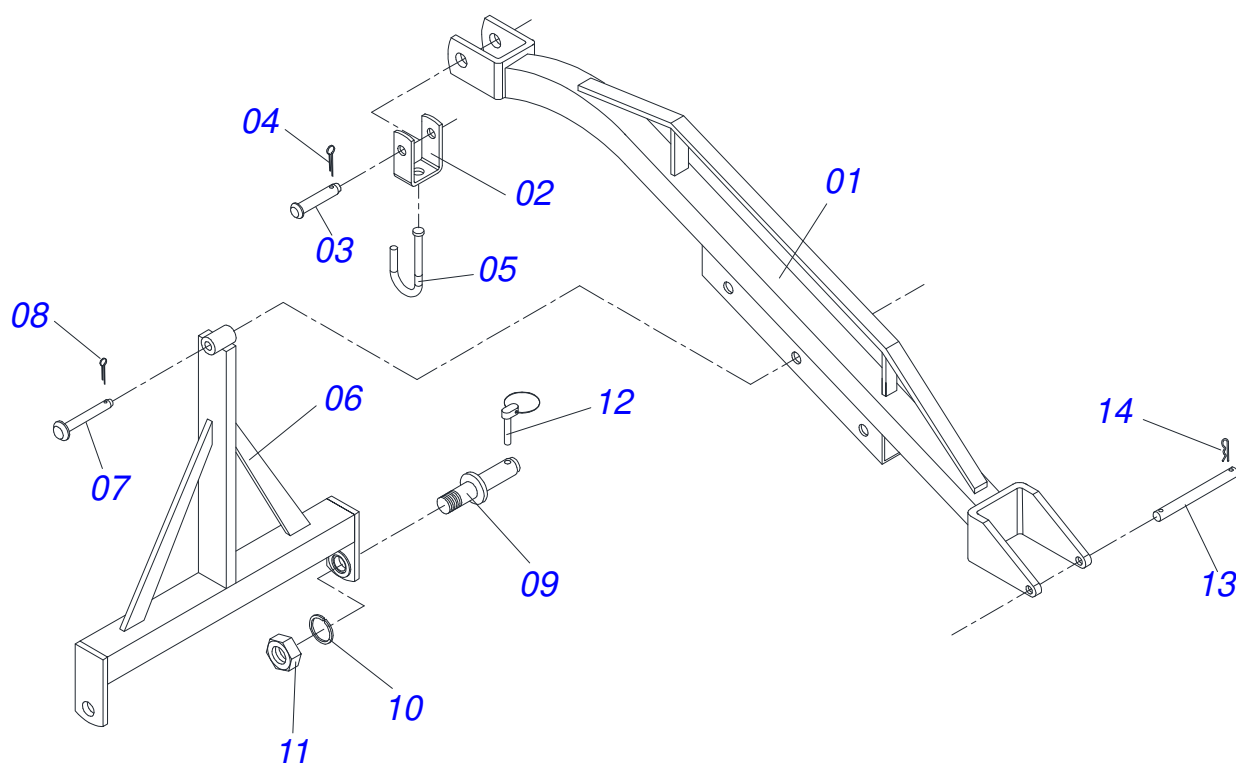

CATÁLOGO DE PEÇAS

UTILITÁRIOS

Código:

0501091274

Produto:

GAT 800

Série:

S-0696

Revisão:

00

Data da Revisão:

ABRIL/2016

PRODUTOS

Código	Descrição
0407010004	GAT 800 CATEGORIA 1
0407010002	GAT 800 S-0881
0407010007	GAT 800 MF S-0696

ATENÇÃO: IMPORTANTE

A Marchesan S.A. reserva o direito de aperfeiçoar e/ou alterar as características técnicas de seus produtos, sem a obrigação de assim proceder com os já comercializados e sem conhecimento prévio da revenda ou do consumidor.

MARCHESAN

INDICE

0909090371	GAT 800 MF	1
0909090922	GAT 800	2

Item	Código	Descrição	Ver Pág.
01	0501068121	CHASSI MF GAT 800	01
02	0511016686	U ENG GANCHO GAT 800	01
03	0521010579	EIXO JUNCAO 25 X 115 FURO 100 ZN ATCR 12A28	01
04	0503010571	CONTRAPINO 1/4 X 1.1/2	01
05	0501067537	GANCHO 25,4 X 100 GAT 800	01
06	0501062596	CAB GAT 800	01
07	0501011388	EIXO JUNCAO 15,88 X 96 GAT 800 ZN	01
08	0503010018	CONTRAPINO 5/32 X 1.1/2	01
09	0521010635	EIXO JUNCAO CLASSE 2 X 147 AF ZN	02
10	0503010012	ARRUELA PRESSAO 1 ZN 1K01602	02
11	0503010340	PORCA S. 1 UNS 14 FPP (PESADA) G.8 ZN	02
12	0503030430	PINO TRAVA 7/16 X 50	02
13	0521010524	EIXO JUNCAO 19,05 X 250 GAT 800	01
14	0503030012	CUPILHA 4 X 88	02

Item	Código	Descrição	Ver Pág.	QT
01	0501062595	CHASSI GAT 800		01
02	0511016686	U ENG GANCHO GAT 800		01
03	0521010579	EIXO JUNCAO 25 X 115 FURO 100 ZN ATCR 12A28		01
04	0503010571	CONTRAPINO 1/4 X 1.1/2		01
05	0501067537	GANCHO 25,4 X 100 GAT 800		01
06	0501062596	CAB GAT 800		01
07	0501011388	EIXO JUNCAO 15,88 X 96 GAT 800 ZN		01
08	0503010018	CONTRAPINO 5/32 X 1.1/2		01
09	0521010635	EIXO JUNCAO CLASSE 2 X 147 AF ZN		02
10	0503010012	ARRUELA PRESSAO 1 ZN 1K01602		02
11	0503010340	PORCA S. 1 UNS 14 FPP (PESADA) G.8 ZN		02
12	0503030430	PINO TRAVA 7/16 X 50		02