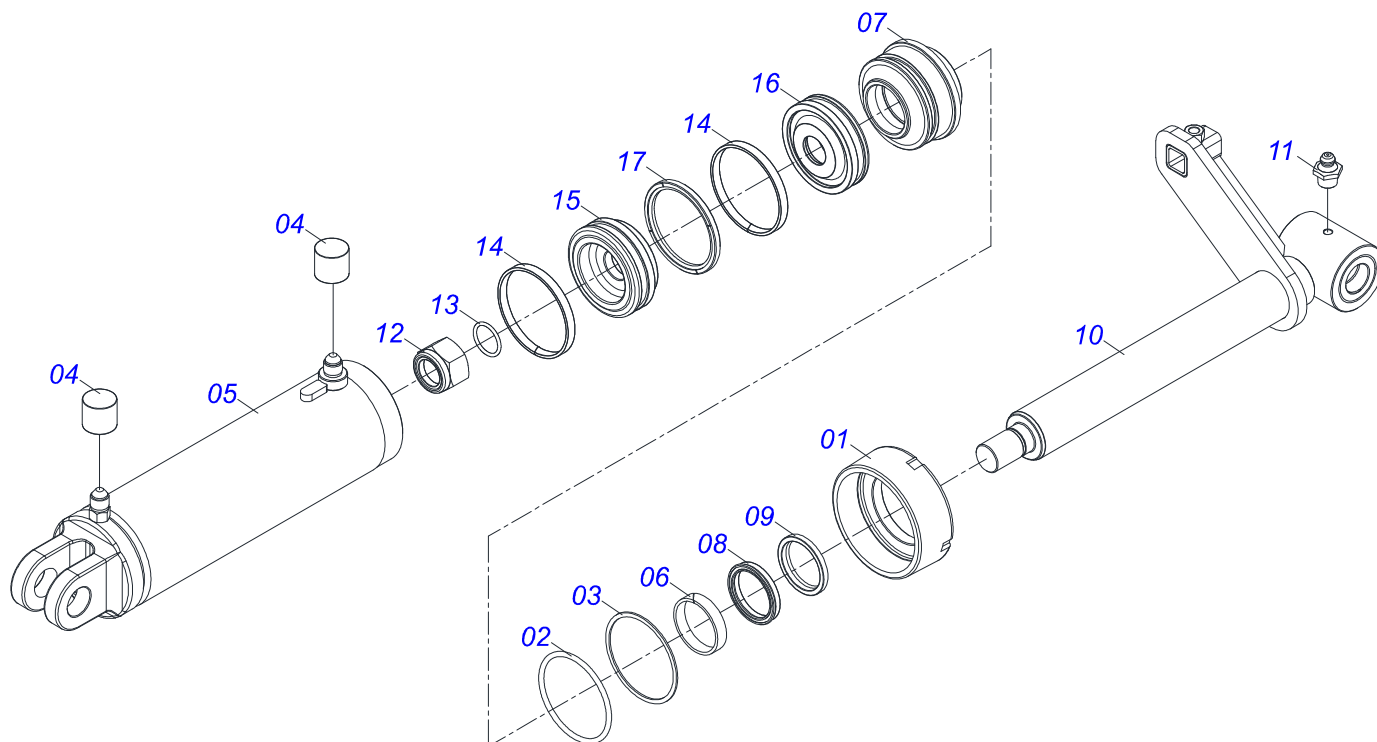

Item	Code	Description	See page	QT
001	0502010017	4" HEAD		01
002	0503010338	2-342 N 3006-9B O'RING		01
003	0503011061	8-342 BACK-UP RING		01
004	0503030385	CYLINDER PLUG N-002		02
005	0521066183	CYLINDER CASE		01
006	0503010973	W2-2500-500 PK O'RING G.E		01
007	0502011250	RING OF SUPPORT		01
008	0503015642	U-CUP SEALING		01
009	0503015715	SCRAPER SEALING		01
010	0521060645	TURNBUCKLE		01
011	0503010002	1800 GREASE FITTING		01
012	0503010817	1.1/4" SELF LOCKING NUT		01
013	0503010345	2-218 N 3006-9B O'RING		01
014	0503017889	RING GUIDE		02
015	0581012601	PISTON		01
016	0581012602	PISTON		01
017	0503018651	SEALING		01