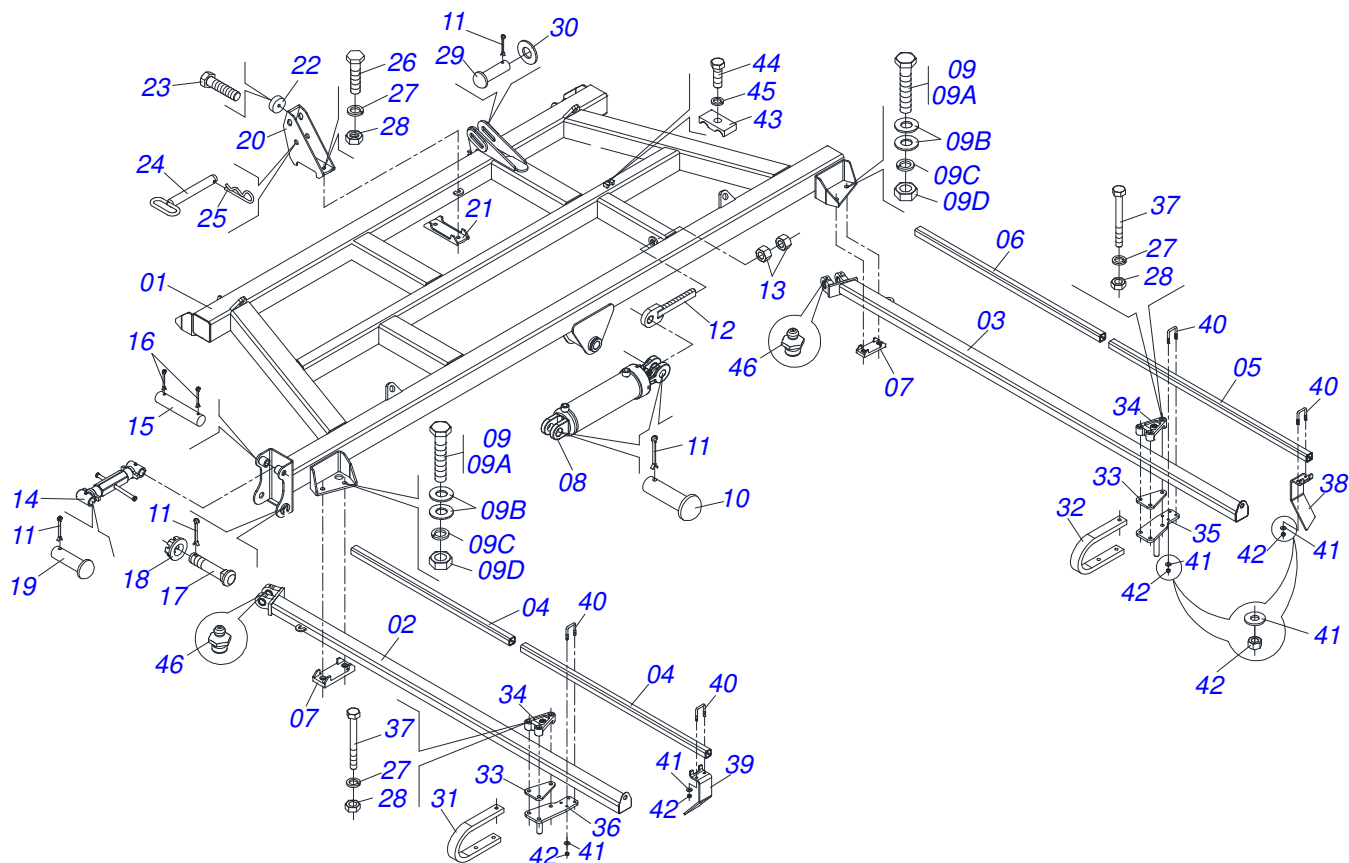

LEFT SIDE FRAME

Item	Code	Description	See page	QT
01	0511068430	LEFT SIDE FRAME		01
02	0521063719	SIDE REAR FRAME		01
03	0521063717	REAR FRAME		01
04	0571012816	TUBE		02
05	0551014700	TUBE		01
06	0551014697	TUBE		01
07	0502012323	BRACKET FIXER		04
08	0521045646	HYDRAULIC CYLINDER	19	01
09	0521044090	1" X 6" BOLT		08
09A	0503013113	1" X 6" BOLT		01
09B	0501016545	FLAT WASHER		01
09C	0503010012	1" SPRING WASHER		01
09D	0501010059	1.5/8 NUT		01
10	0521010779	31.75 X 95 COUPLING SHAFT		02
11	0503010523	1/4" X 2" COTTERPIN		05
12	0501063989	HYDRAULIC CYLINDER REGULATOR		01
13	0501010110	1.1/2" NUT		02
14	0501047699	ESTABILIZER ASSY	22	01
15	0521014216	COUPLING SHAFT		01
16	0503010010	1/4" X 2.1/2" COTTERPIN		02
17	0561018588	COUPLING SHAFT		01
18	0501011301	1.1/2 UNC 6FPP 2.5/16 NUT		01
19	0521014092	AXLE LOCK		01
20	0521060351	BEATER FRAME		01
21	0511068361	FIXER		01
22	0521011481	FRAME BATTERY		01
23	0503010232	5/8" X 1.3/4" BOLT		01
24	0521060352	LOCK AXLE FRAME		01
25	0503030285	HAIR PIN		01
26	0511016281	3/4" X 8" BOLT		02
27	0503010023	3/4" SPRING WASHER		41