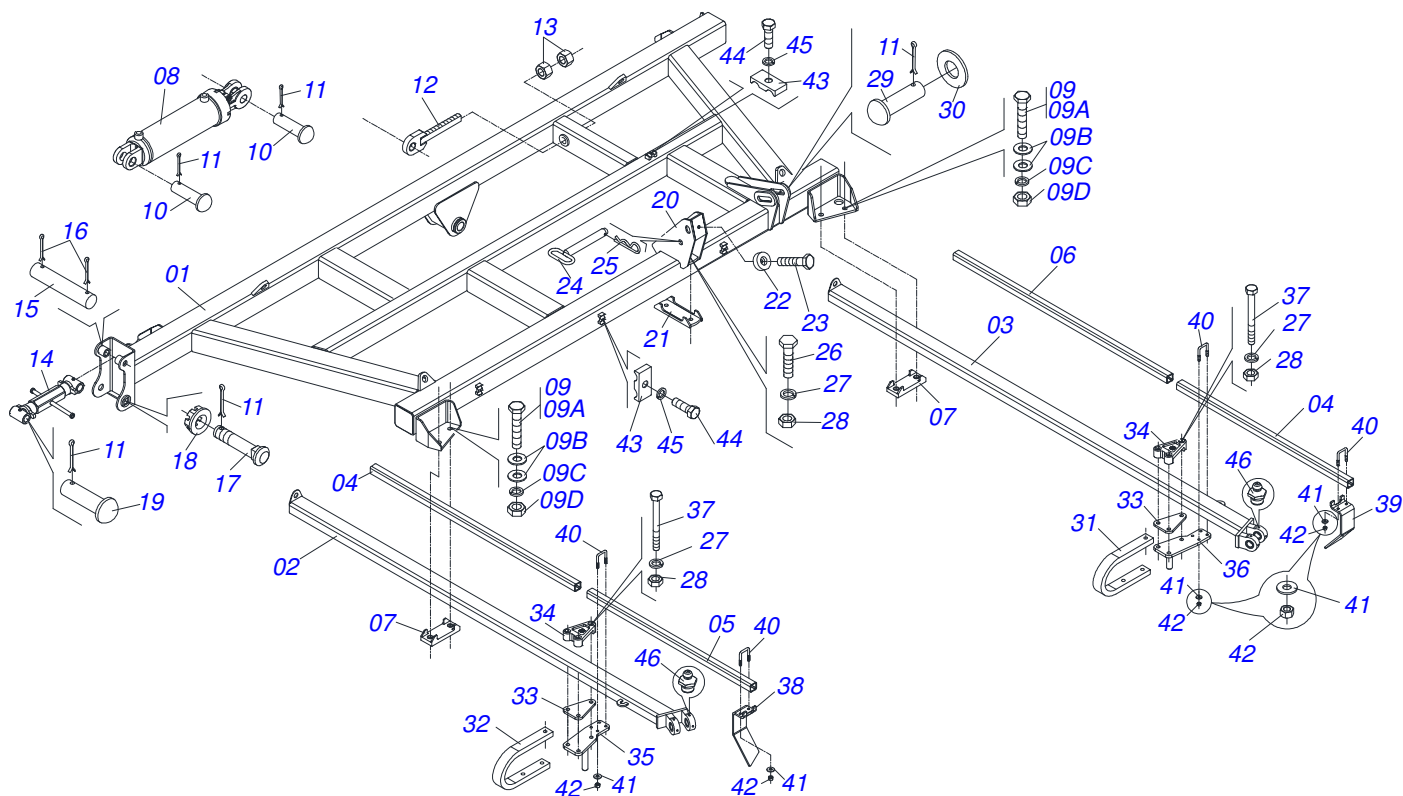

RIGHT SIDE FRAME

Item	Code	Description	See page	QT
01	0511068429	RIGHT SIDE FRAME		01
02	0521062355	SIDE REAR FRAME		01
03	0521062357	REAR FRAME		01
04	0551014699	TUBE		02
05	0551014700	TUBE		01
06	0551014699	TUBE		01
07	0502012323	BRACKET FIXER		04
08	0521045646	HYDRAULIC CYLINDER	19	01
09	0521044090	1" X 6" BOLT		08
09A	0503013113	1" X 6" BOLT		08
09B	0521013252	FLAT WASHER		16
09C	0503011438	SPRING WASHER		08
09D	0501010059	1.5/8 NUT		08
10	0521010779	31.75 X 95 COUPLING SHAFT		02
11	0503010523	1/4" X 2" COTTERPIN		05
12	0501063989	HYDRAULIC CYLINDER REGULATOR		01
13	0501010110	1.1/2" NUT		02
14	0501047699	ESTABILIZER ASSY	22	01
15	0521014216	COUPLING SHAFT		01
16	0503010010	1/4" X 2.1/2" COTTERPIN		02
17	0561018588	COUPLING SHAFT		01
18	0501011301	1.1/2 UNC 6FPP 2.5/16 NUT		01
19	0521014092	AXLE LOCK		01
20	0521060351	BEATER FRAME		01
21	0511068361	FIXER		01
22	0521011481	FRAME BATTERY		01
23	0503010232	5/8" X 1.3/4" BOLT		01
24	0521060352	LOCK AXLE FRAME		01
25	0503030285	HAIR PIN		01
26	0511016281	3/4" X 8" BOLT		02
27	0503010023	3/4" SPRING WASHER		41