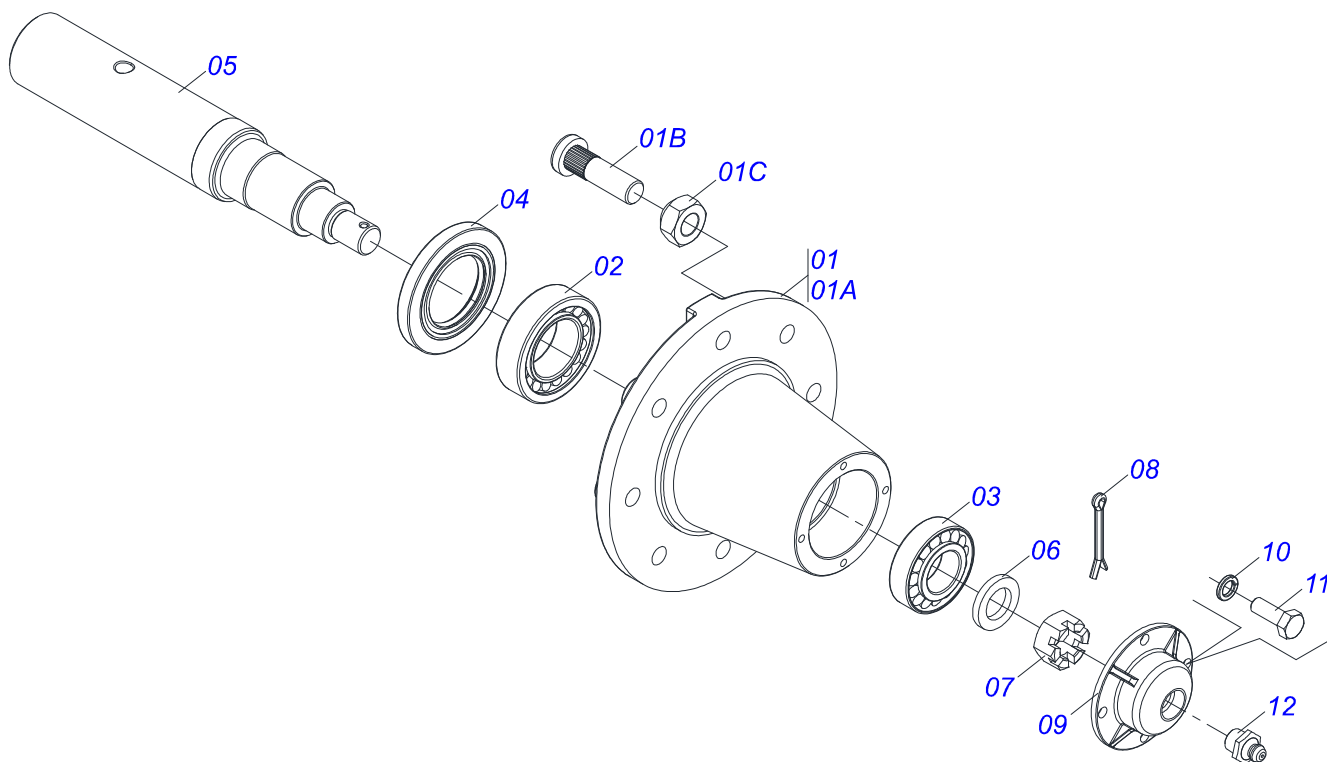

Item	Code	Description	See page	QT
01	0501110738	CARRYING WHEEL HUB		01
01A	0502012260	CAIXA RODADO TRANSPORTE		01
01B	0501010186	WHEEL SCREW 5/8UNF X 2.1/8CR		08
01C	0503010064	5/8 UNF CONIC NUT		08
02	0503010008	ROLAMENTO 3780/37203		01
03	0503014821	ROLLER BEARING		01
04	0503013314	RETENTOR 5166-GB 63,5 X 110 X 13 ARCA		01
05	0511012494	SPINDLE		01
06	0511012492	ARRUELA LISA 28 X 46 X 6,30		01
07	0503030009	1" CASTLE NUT		01
08	0503010018	5/32 X 1-1/2 COTTERPIN		01
09	0502020591	PROTECCION COVER		01
10	0503011444	SPRING WASHER		04
11	0503010358	5/16" X 5/8" BOLT		04
12	0503010002	1800 GREASE FITTING		01