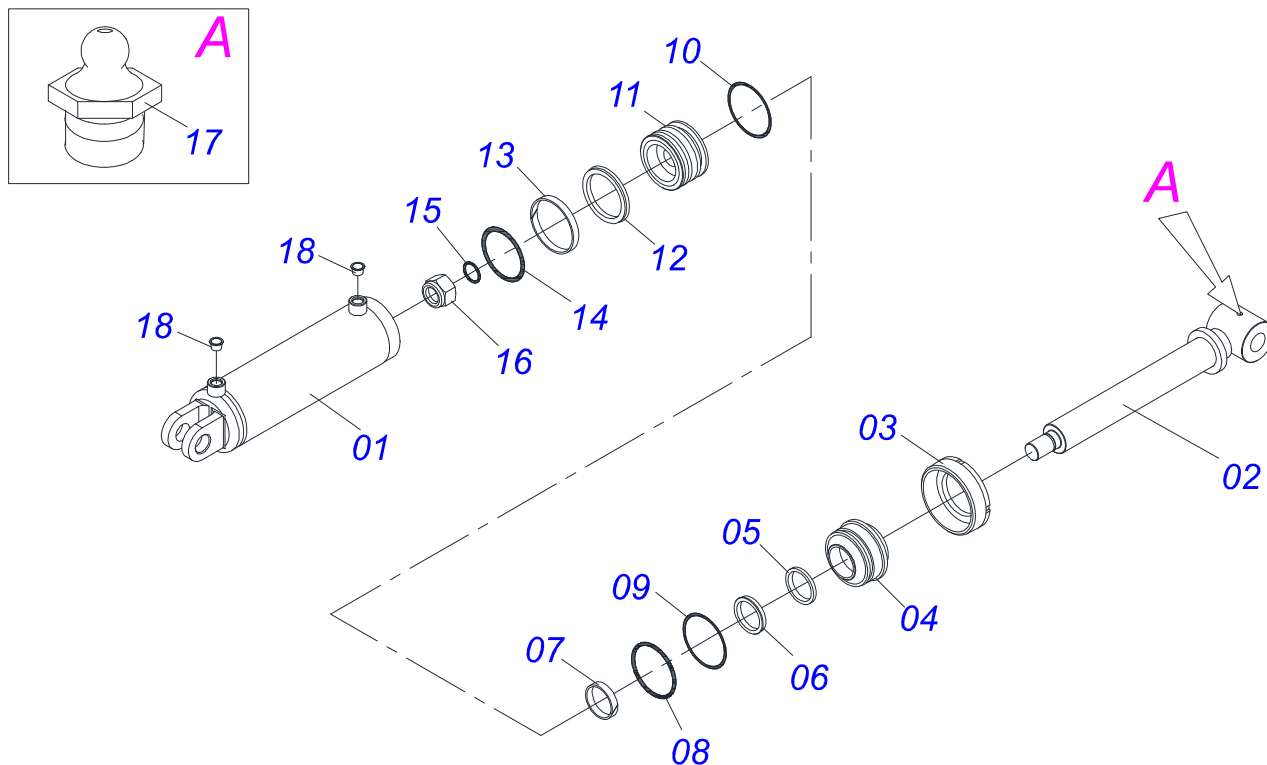

Item	Code	Description	See page	QT
00	0511047972	HYDRAULIC CYLINDER	16	01
01	0511066479	CYLINDER CASE		01
02	0521060656	TURNBUCKLE		01
03	0502011182	4" DETACHABLE COVER		01
04	0502011250	RING OF SUPPORT		01
05	0503010319	D-2125 SCRAPER		01
06	0503010314	GASKET		01
07	0503010973	W2-2500-500 PK O'RING G.E		01
08	0503011061	8-342 BACK-UP RING		01
09	0503010338	2-342 N 3006-9B O'RING		01
10	0503010345	2-218 N 3006-9B O'RING		01
11	0502011249	PISTON		01
12	0503010043	PACKING 3750-3250		01
13	0503012725	GASKET		01
14	0503012726	RUBBER RING		01
15	0503010994	W2-4000-500 PK RING G.E		01
16	0503010817	1.1/4" SELF LOCKING NUT		01
17	0503010002	1800 GREASE FITTING		01
18	0503030384	CON PLUG N-001		02