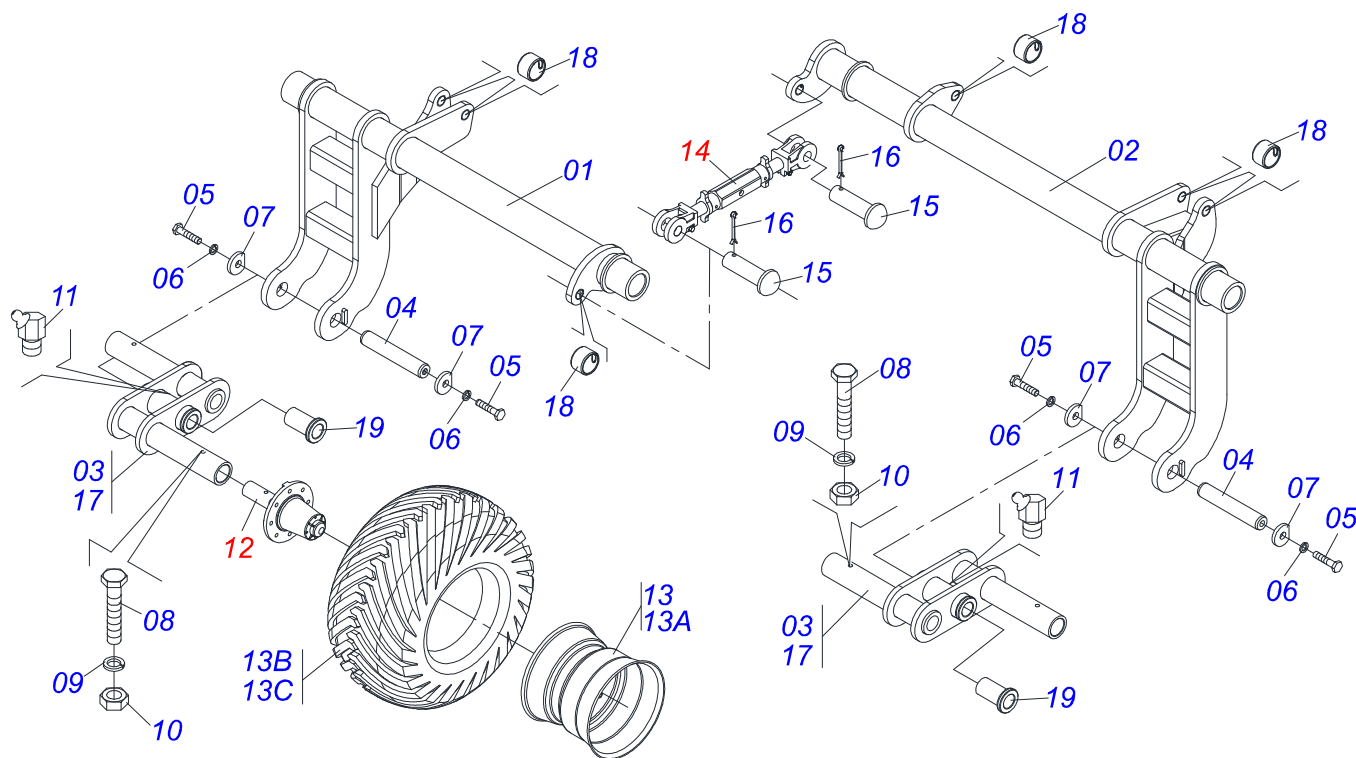

LEFT SIDE FRAME

Item	Code	Description	See page	QT
01	0511068430	LEFT SIDE FRAME		01
02	0521062356	SIDE REAR FRAME		01
03	0521062358	REAR FRAME		01
04	0551014699	TUBE		02
05	0551014697	TUBE		01
06	0551014696	TUBE		01
07	0502012323	BRACKET FIXER		04
08	0511043611	HYDRAULIC CYLINDER	14	01
09	0521044090	1" X 6" BOLT		08
09A	0503013113	1" X 6" BOLT		01
09B	0501016545	FLAT WASHER		01
09C	0503010012	1" SPRING WASHER		01
09D	0501010059	1.5/8 NUT		01
10	0521010779	31.75 X 95 COUPLING SHAFT		02
11	0503010523	1/4" X 2" COTTERPIN		05
12	0501063989	HYDRAULIC CYLINDER REGULATOR		01
13	0501010110	1.1/2" NUT		02
14	0501047699	ESTABILIZER ASSY	22	01
15	0521014216	COUPLING SHAFT		01
16	0503010010	1/4" X 2.1/2" COTTERPIN		02
17	0561018588	COUPLING SHAFT		01
18	0501011301	1.1/2 UNC 6FPP 2.5/16 NUT		01
19	0521014092	AXLE LOCK		01
20	0521060351	BEATER FRAME		01
21	0511068361	FIXER		01
22	0521011481	FRAME BATTERY		01
23	0503010232	5/8" X 1.3/4" BOLT		01
24	0521060352	LOCK AXLE FRAME		01
25	0503030285	HAIR PIN		01
26	0511016281	3/4" X 8" BOLT		02
27	0503010023	3/4" SPRING WASHER		41

LEFT SIDE FRAME

0909092595

Item	Code	Description	See page	QT
28	0503010014	3/4" NUT		41
29	0521010547	1.2" X 6.5" COUPLING SHAFT		01
30	0501012916	FLAT WASHER 38,50 X 66 X 4,75 ZN		01
31	0541019516	FRONT BRACKET		07
32	0551015817	FRONT BRACKET		06
33	0551015397	FLEXIBLE FIXER BRACKET		13
34	0502012345	SPINDLE FIXER		13
35	0521063077	FIXER BARSCRAPER		06
36	0521063078	FIXER BARSCRAPER		07
37	0501013475	3/4 UNC X 7.1/2 C S G.5 ZNBOLT		39
38	0551018171	SCRAPER FRONT RIGHT REAR LEFT		26
39	0551018172	SCRAPER FRONT LEFT REAR RIGHT		27
40	0511018746	1/2" UNC X 2,9" X 2,5" HOLDER		79
41	0511017302	FLAT WASHER		158
42	0503010060	1/2" NUT		158
43	0502012702	BODY SUPPORT CLAMP		04
44	0503012555	SCREW 7/16 UNC X 2 CS RT G.7 ZN		04
45	0503010180	7/16" SPRING WASHER		04
46	0503010002	1800 GREASE FITTING		04