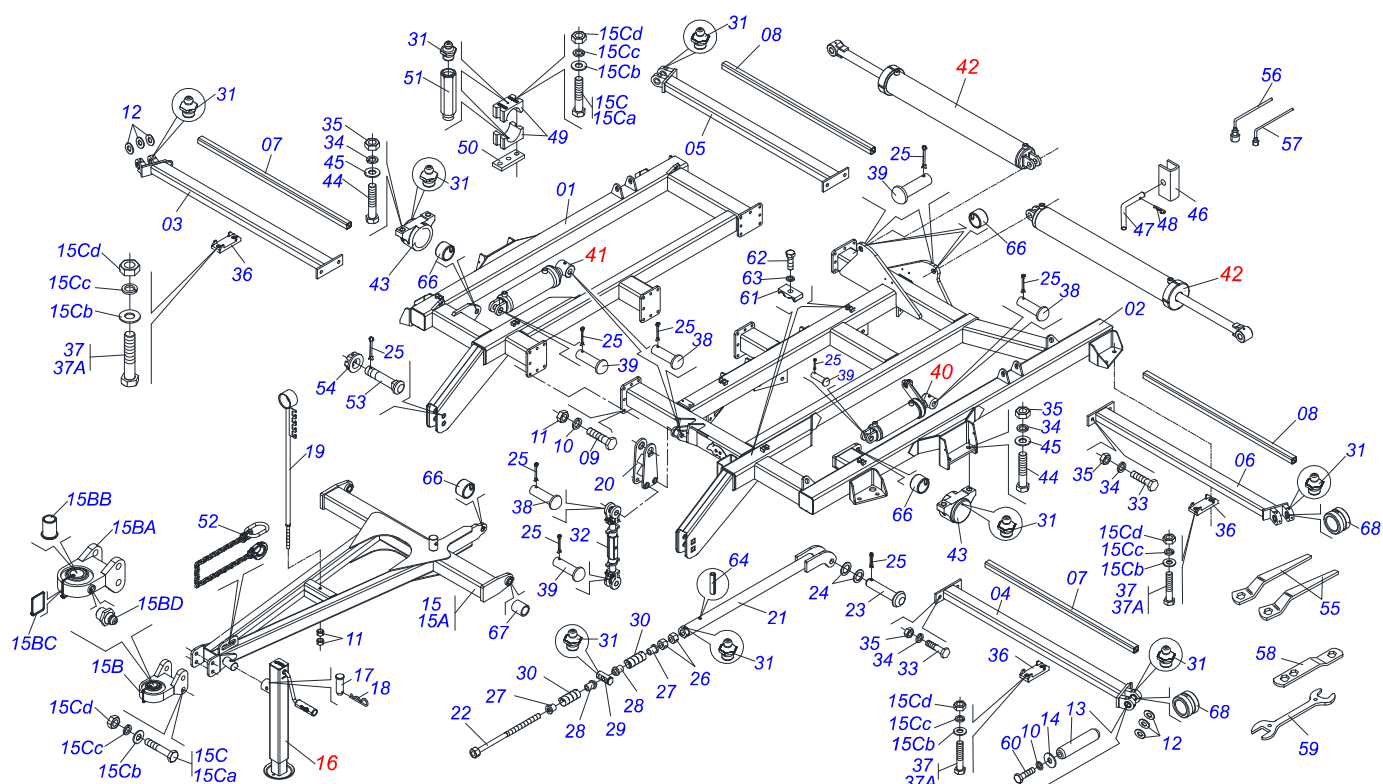

PARTS CATALOGUE

DOUBLE OFFSET DISK HARROW

Code:

0501091273

Product:

DODH-F 9009T - 88/96/104D

**Series:**

S-0217

Item	Code	Description	See page	88 D.
01	0511068428	CENTRAL FRAME		01
02	0511068431	RIGHT FRONT SIDE FRAME		01
03	0511068461	REAR FRAME		01
04	0511068460	REAR FRAME		01
05	0511068463	REAR FRAME		01
06	0511068462	REAR FRAME		01
07	0551014696	TUBE		02
08	0551014700	TUBE		02
09	0501010125	3/4" X 2-1/2" BOLT		21
10	0503010023	3/4" SPRING WASHER		29
11	0503010014	3/4" NUT		23
12	0551014246	WASHER SPACER		12
13	0551013583	COUPLING SHAFT		04
14	0511016162	FLAT WASHER		08
15	0501057675	DRAWBAR		01
15A	0511068427	DRAWBAR		01
15B	0511059885	TRACTOR HITCH ASSY		01
15BA	0521067339	TRACTOR HITCH ASSY		01
15BB	0581012984	41 X 52.97 SLEEVE		01
15BC	0503016033	4.8 X 1.3 X 300 MM NYLON CLAMP		01
15BD	0503010002	1800 GREASE FITTING		01
15C	0521042658	1" UNC X 9" BOLT		06
15CA	0501010064	1" X 9" BOLT		01
15CB	0521013252	FLAT WASHER		01
15CC	0503013635	1" NUT		01
16	0511048088	DRAWBAR JACK	13	01
17	0561014251	COUPLING SHAFT		01
18	0503030012	HAIR PIN		01
19	0501040257	3/4 X 1200 HOSE HOLDER A		01
20	0501064760	ROCKER ARM		01
21	0511068241	ADJUSTMENT BAR		01