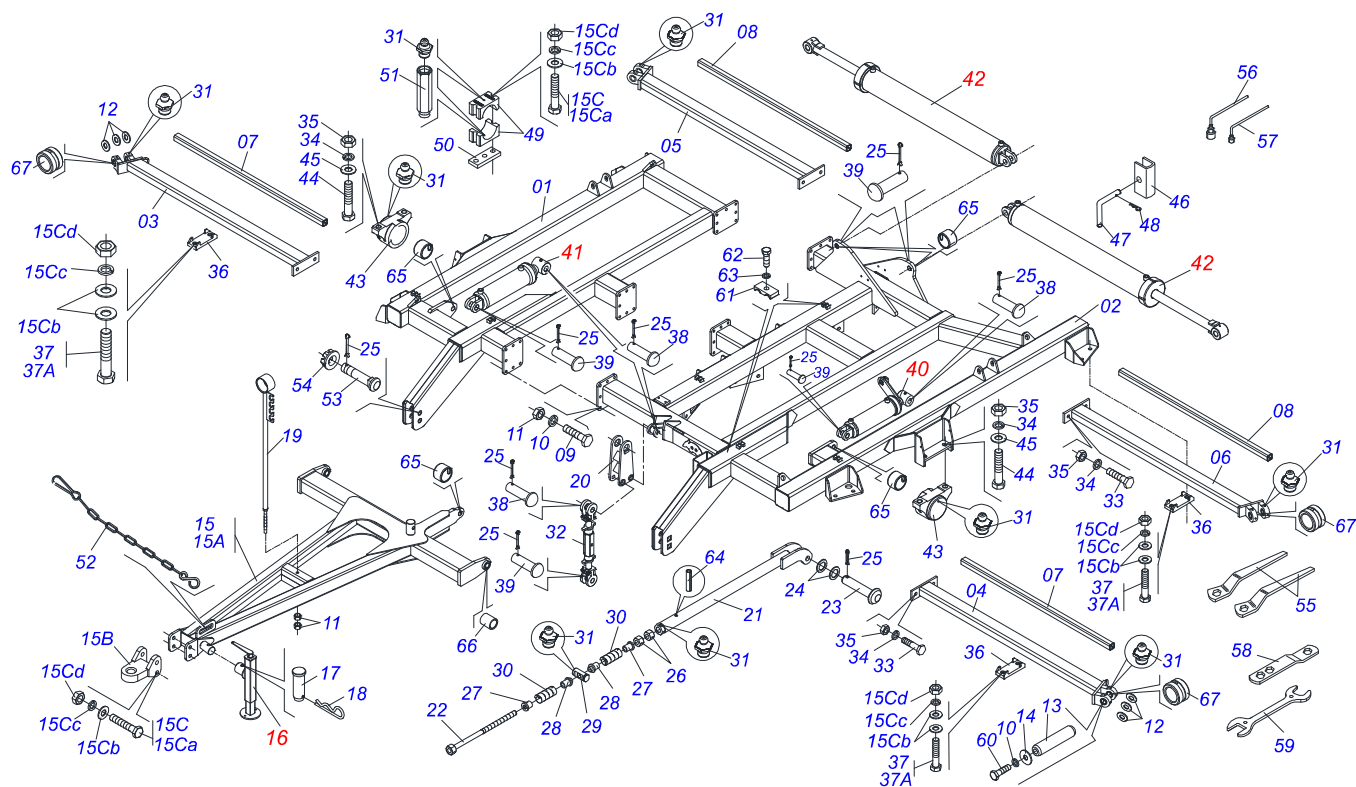

Item	Code	Description	See page	QT
01	0511068428	CENTRAL FRAME		01
02	0511068431	RIGHT FRONT SIDE FRAME		01
03	0511068461	REAR FRAME		01
04	0511068460	REAR FRAME		01
05	0511068463	REAR FRAME		01
06	0511068462	REAR FRAME		01
07	0551014696	TUBE		04
08	0551014700	TUBE		02
09	0501010125	3/4" X 2-1/2" BOLT		21
10	0503010023	3/4" SPRING WASHER		29
11	0503010014	3/4" NUT		23
12	0551014246	WASHER SPACER		12
13	0551013583	COUPLING SHAFT		04
14	0511016162	FLAT WASHER		08
15	0501057675	DRAWBAR		01
15A	0511068427	DRAWBAR		01
15B	0511068234	TRACTOR HITCH		01
15C	0511045704	1 UNC X 9 CS GTLD-F BOLT ASSY		06
15Ca	0501010064	1" X 9" BOLT		06
15Cb	0521013252	FLAT WASHER		22
15Cc	0503011438	SPRING WASHER		14
15Cd	0501010059	1.5/8 NUT		14
16	0511048088	DRAWBAR JACK	13	01
17	0561014251	COUPLING SHAFT		01
18	0503030012	HAIR PIN		01
19	0501040257	3/4 X 1200 HOSE HOLDER A		01
20	0501064760	ROCKER ARM		01
21	0511068241	ADJUSTMENT BAR		01
22	0501069398	CRANK		01
23	0521010544	1.2" X 4.9" COUPLING SHAFT		01
24	0501017779	32 X 60 X 4.75 FLAT WASHER		02