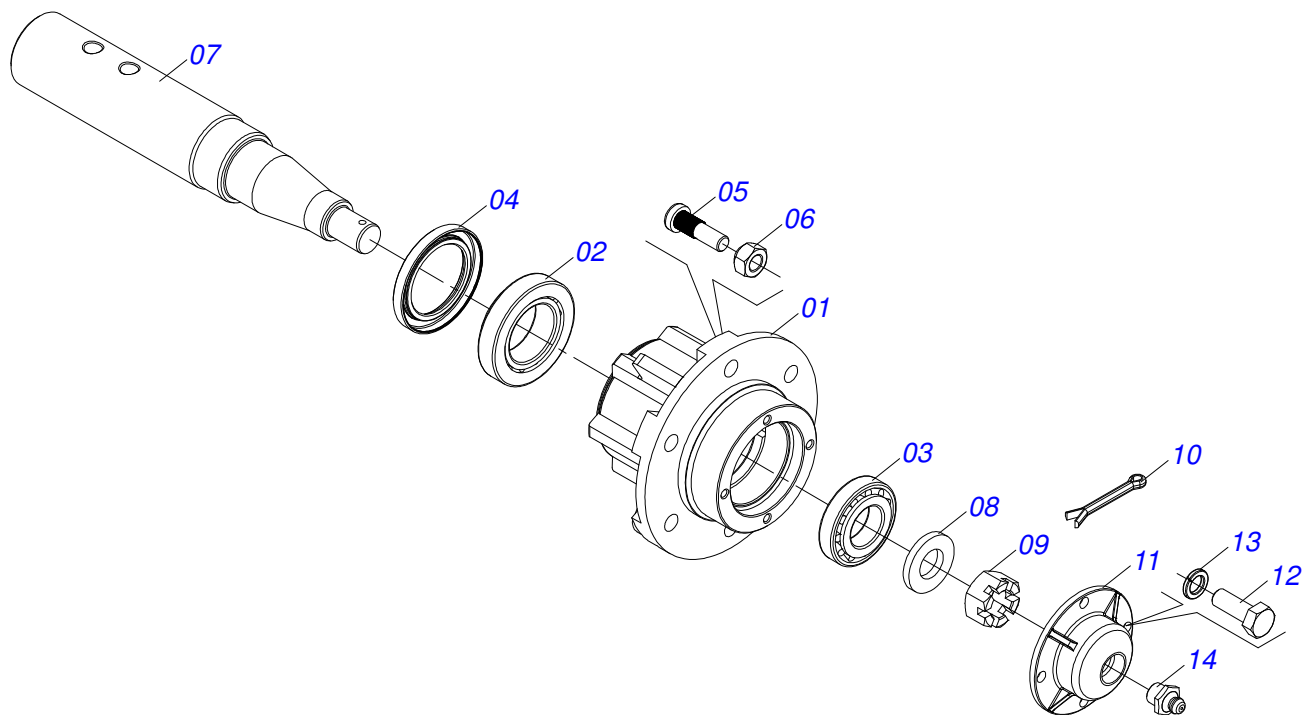

Item	Code	Description	See page	QT
01	0502011121	CARRYING WHEEL HUB		01
02	0503010006	32210 ROLLER BEARING		01
03	0503010037	30207 ROLLER BEARING		01
04	0503011867	00517-BR SEAL WITH HOLE		01
05	0501010127	9/16" X 1-7/8" LUG BOLT		06
06	0503010035	9/16" CONIC NUT		06
07	0541015259	63,40 X 366 AXLE		01
08	0501016545	FLAT WASHER		01
09	0503030009	1" CASTLE NUT		01
10	0503010018	5/32 X 1-1/2 COTTERPIN		01
11	0502020591	PROTECCION COVER		01
12	0503010178	5/16" X 7/8" BOLT		04
13	0503010179	5/16" ZN SPRING WASHER		04
14	0503010002	1800 GREASE FITTING		01