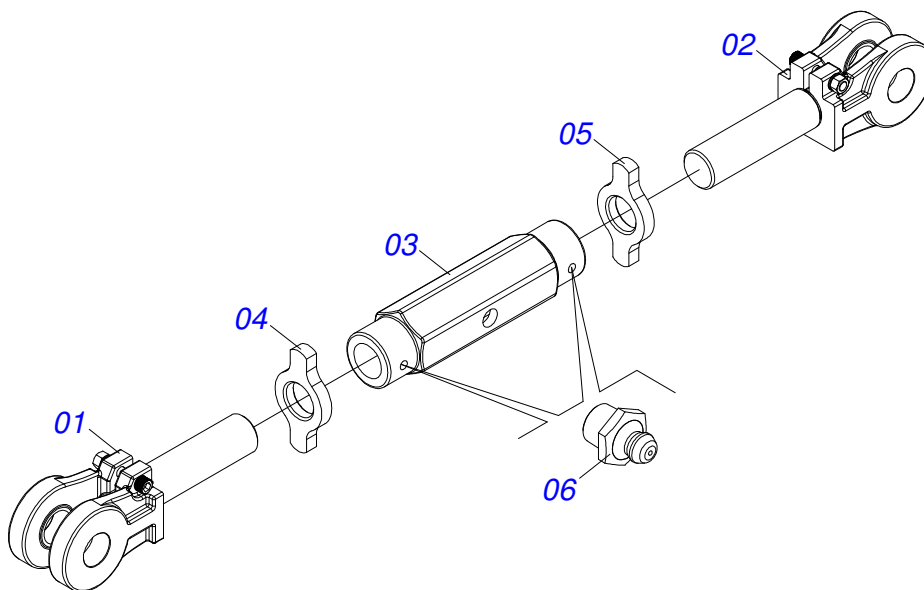

Item	Code	Description	See page	QT
01	0521060347	FORK JACK LEFT		01
02	0521060346	FORK JACK RIGHT		01
03	0502011195	ADJUSTMENT NUT BODY		01
04	0541018673	COUNTERNUT		01
05	0541018672	COUNTERNUT		01
06	0503010002	1800 GREASE FITTING		02