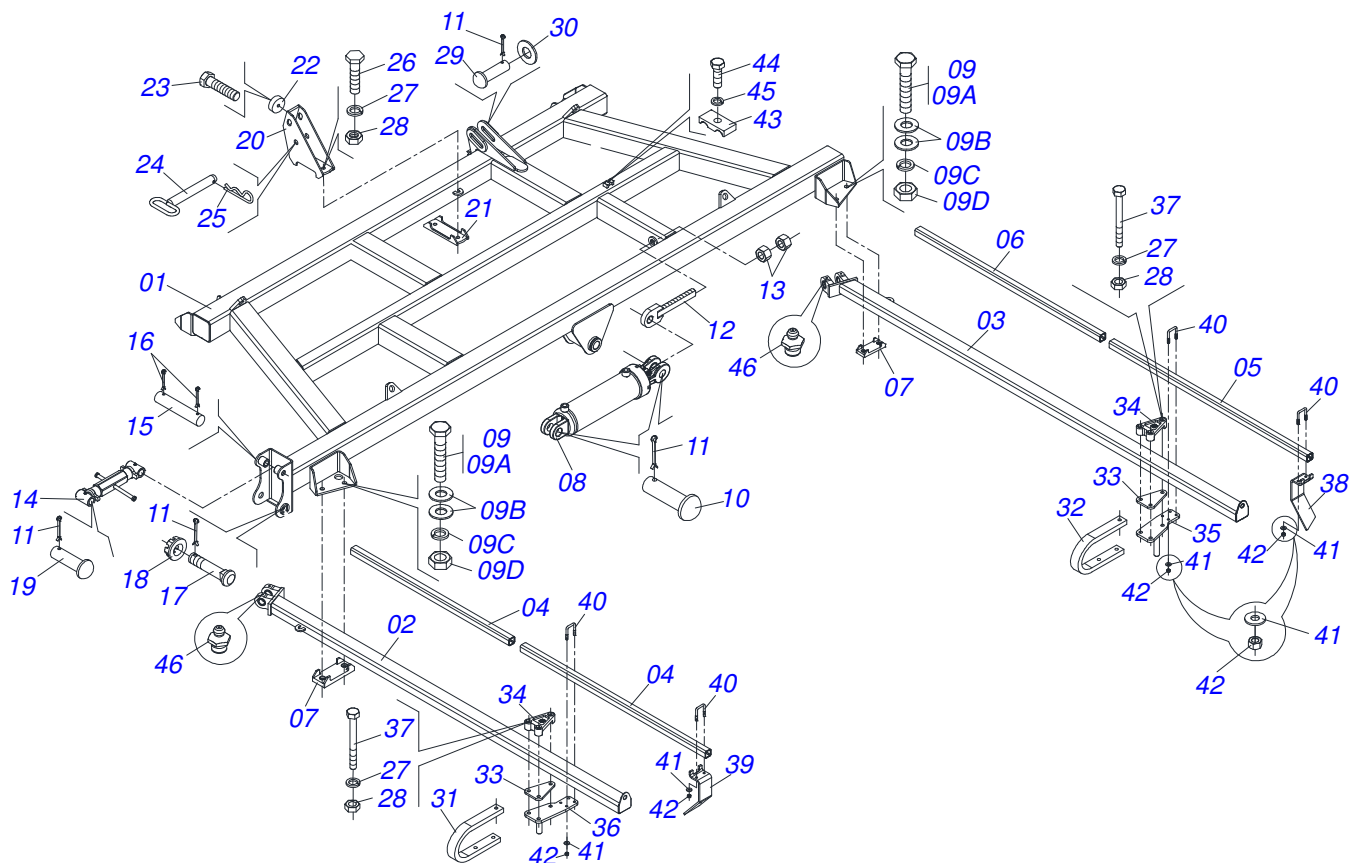

LEFT SIDE FRAME

Item	Code	Description	See page	QT
01	0511068430	LEFT SIDE FRAME		01
02	0521062356	SIDE REAR FRAME		01
03	0521062358	REAR FRAME		01
04	0551014699	TUBE		02
05	0551014697	TUBE		01
06	0551014696	TUBE		01
07	0502012323	BRACKET FIXER		04
08	0511043611	HYDRAULIC CYLINDER	14	01
09	0521044090	1" X 6" BOLT		08
09A	0503013113	1" X 6" BOLT		01
09B	0501016545	FLAT WASHER		01
09C	0503010012	1" SPRING WASHER		01
09D	0501010059	1.5/8 NUT		01
10	0521010779	31.75 X 95 COUPLING SHAFT		02
11	0503010523	1/4" X 2" COTTERPIN		05
12	0501063989	HYDRAULIC CYLINDER REGULATOR		01
13	0501010110	1.1/2" NUT		02
14	0501047699	ESTABILIZER ASSY	22	01
15	0521014216	COUPLING SHAFT		01
16	0503010010	1/4" X 2.1/2" COTTERPIN		02
17	0561018588	COUPLING SHAFT		01
18	0501011301	1.1/2 UNC 6FPP 2.5/16 NUT		01
19	0521014092	AXLE LOCK		01
20	0521060351	BEATER FRAME		01
21	0511068361	FIXER		01
22	0521011481	FRAME BATTERY		01
23	0503010232	5/8" X 1.3/4" BOLT		01
24	0521060352	LOCK AXLE FRAME		01
25	0503030285	HAIR PIN		01
26	0511016281	3/4" X 8" BOLT		02
27	0503010023	3/4" SPRING WASHER		41