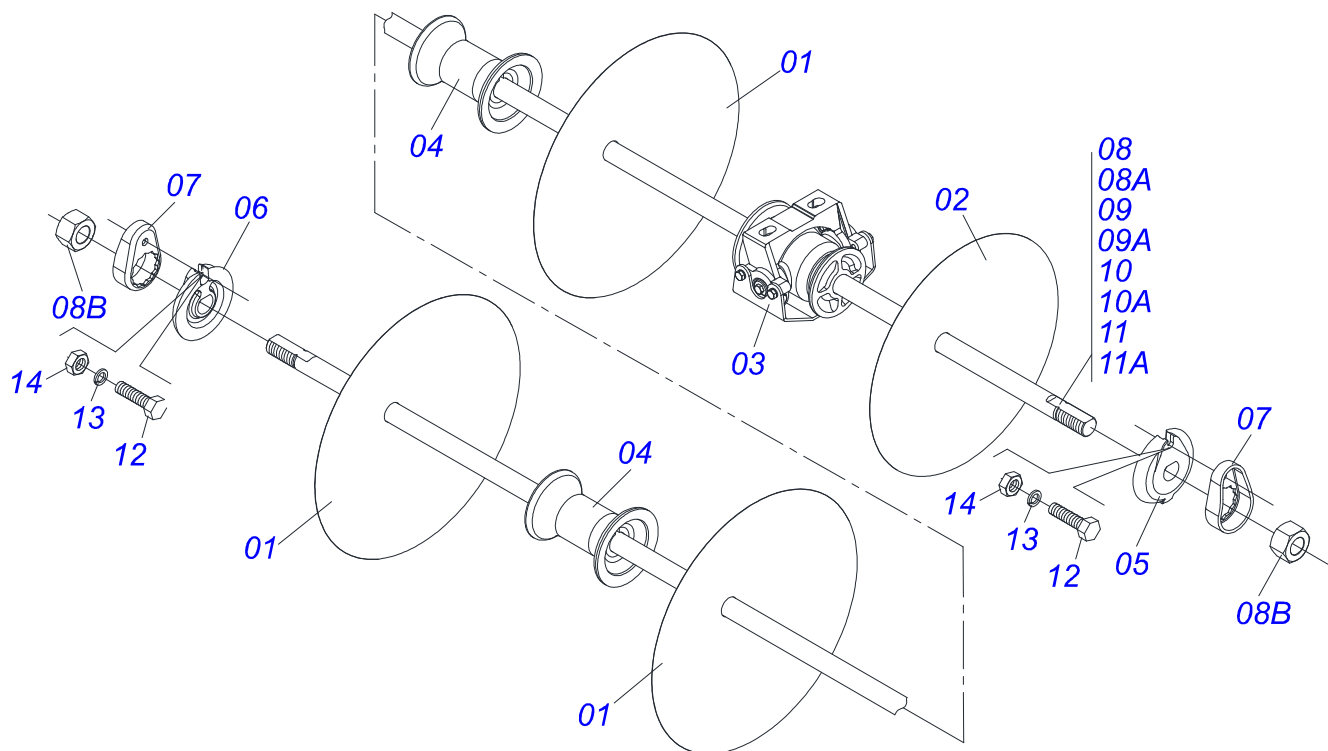

FRONT GANG DISC

Item	Code	Description	See page	88 96 104
01	0601030213	24" X 6 PLAIN DISC BLADE		41 46 49
02	0601029207	22" X 6 PLAIN DISC BLADE		02 04 02
03	0511043261	SWIVEL OIL BEATH BEARING	29	50 58 50
04	0502010366	SPACER		26 26 26
05	0502012221	1-1/2" INNER AXLE WASHER		12 12 12
06	0502012222	1-3/4" EXTERNAL AXLE WASHER		12 12 12
07	1902012636	1.5/8" NUT LOCK		12 12 12
08	0501042893	1.3/4" X 1555 AXLE WITH NUTS		02 04 02
08A	0501018607	EIXO 1.3/4 X 1555		02 04 02
08B	0501010333	1.3/4" NUT		02 04 02
09	0501059619	1.3/4" X 2240 AXLE WITH NUTS		02 02 02
09A	0551014710	1.3/4" X 2240 AXLE		02 02 02
09B	0501010333	1.3/4" NUT		02 02 02
10	0501042894	1.3/4" X 1325 AXLE WITH NUTS		00 00 04
10A	0501018606	1.3/4" X 1325 AXLE		00 00 04
10B	0501010333	1.3/4" NUT		00 00 04
11	0521040812	1.3/4" X 2015 AXLE WITH NUTS		02 00 00
11A	0561018887	1.3/4" X 2015 AXLE		02 00 00
11B	0501010333	1.3/4" NUT		02 00 00
12	0503010232	5/8" X 1.3/4" BOLT		12 12 12
13	0503010027	5/8" SPRING WASHER		12 12 12
14	0503010013	5/8" NUT		12 12 12