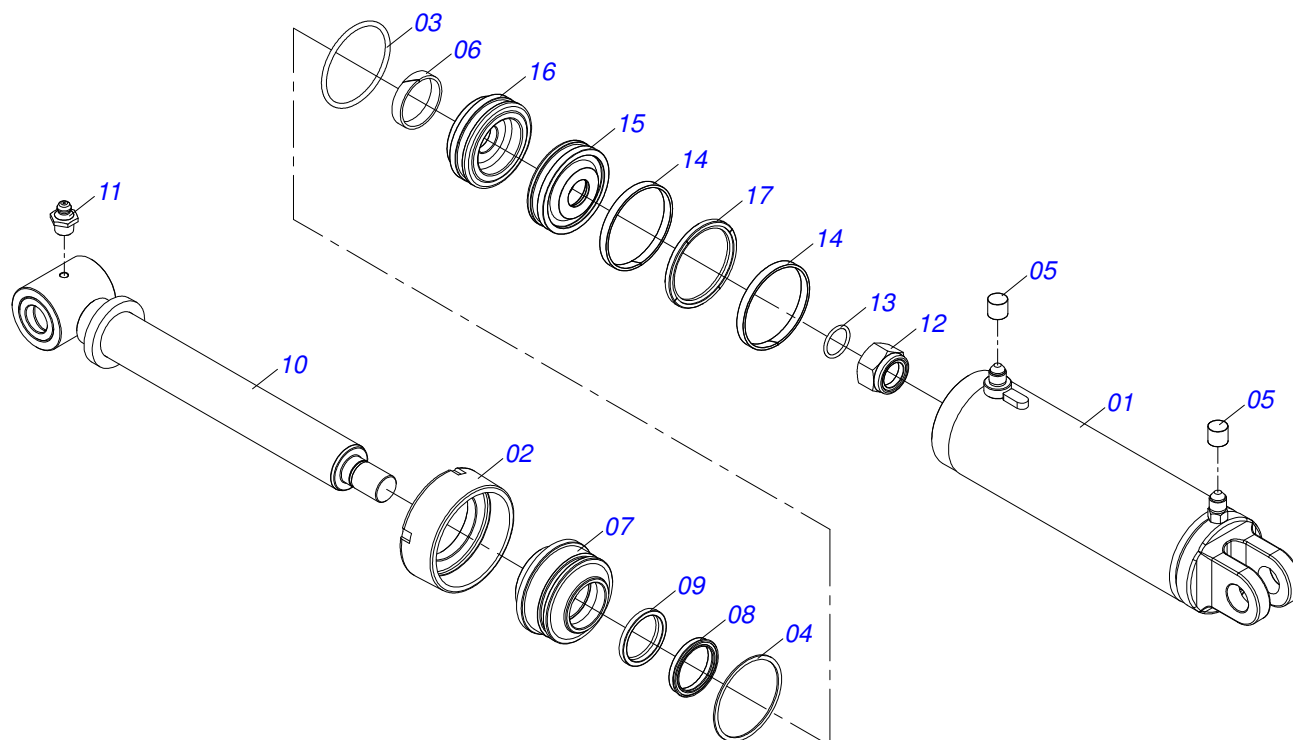

Item	Code	Description	See page	QT
01	0521066183	CYLINDER CASE		01
02	0502010017	4" HEAD		01
03	0503010338	2-342 N 3006-9B O'RING		01
04	0503011061	8-342 BACK-UP RING		01
05	0503030385	CYLINDER PLUG N-002		02
06	0503010973	W2-2500-500 PK O'RING G.E		01
07	0502011250	RING OF SUPPORT		01
08	0503015642	U-CUP SEALING		01
09	0503015715	SCRAPER SEALING		01
10	0521060656	TURNBUCLELE		01
11	0503010002	1800 GREASE FITTING		01
12	0503010817	1.1/4" SELF LOCKING NUT		01
13	0503010345	2-218 N 3006-9B O'RING		01
14	0503017889	RING GUIDE		02
15	0581012601	PISTON		01
16	0581012602	PISTON		01
17	0503018651	SEALING		01