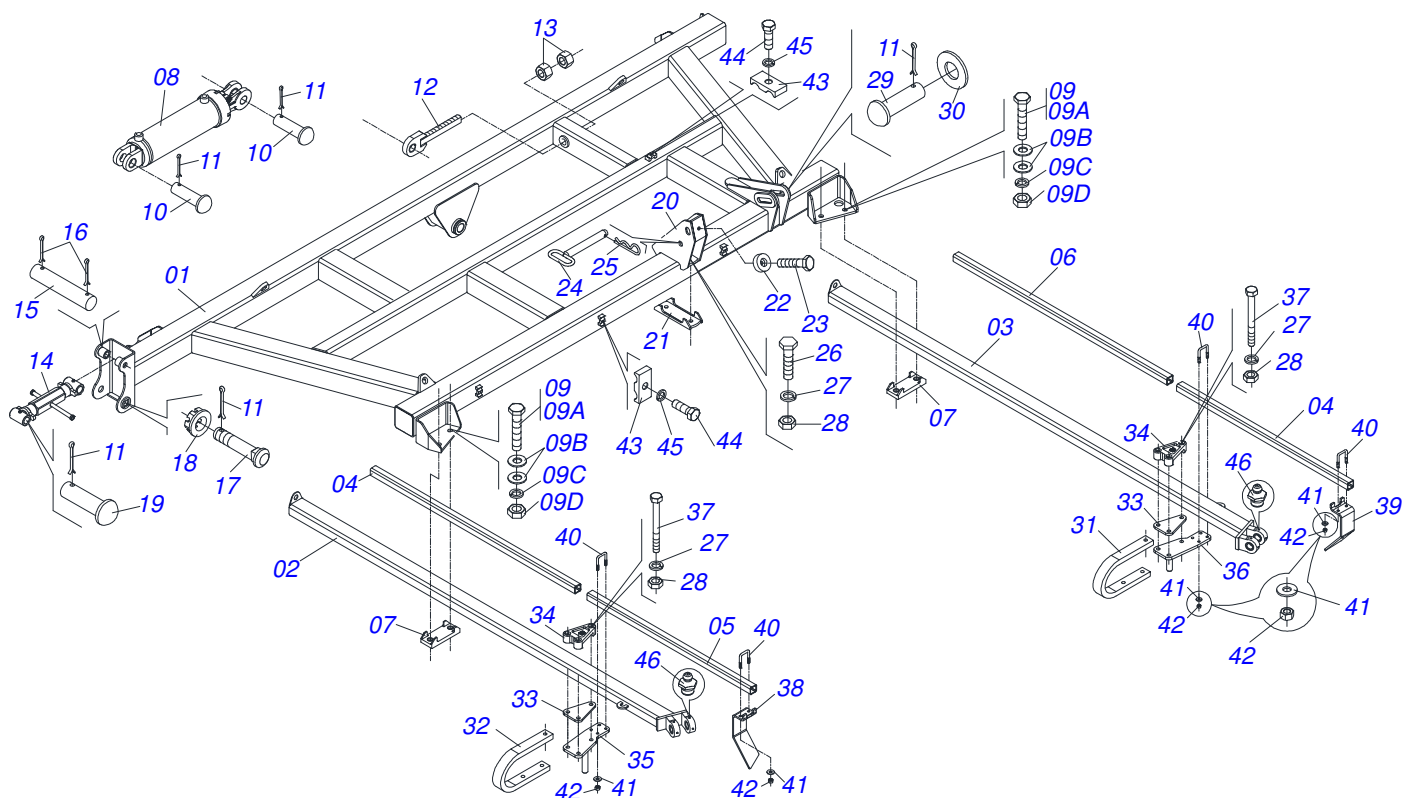

RIGHT SIDE FRAME

Item	Code	Description	See page	QT
01	0511068429	RIGHT SIDE FRAME		01
02	0511068465	SIDE REAR FRAME		01
03	0511068466	REAR FRAME		01
04	0551014700	TUBE		02
05	0551014699	TUBE		02
06	0503010002	1800 GREASE FITTING		04
07	0502012323	BRACKET FIXER		04
08	0521045646	HYDRAULIC CYLINDER	19	01
09	0521044090	1" X 6" BOLT		08
09A	0503013113	1" X 6" BOLT		08
09B	0521013252	FLAT WASHER		16
09C	0503011438	SPRING WASHER		08
09D	0501010059	1.5/8 NUT		08
10	0521010779	31.75 X 95 COUPLING SHAFT		02
11	0503010523	1/4" X 2" COTTERPIN		05
12	0501063989	HYDRAULIC CYLINDER REGULATOR		01
13	0501010110	1.1/2" NUT		02
14	0501047699	ESTABILIZER ASSY	22	01
15	0521014216	COUPLING SHAFT		01
16	0503010010	1/4" X 2.1/2" COTTERPIN		02
17	0561018588	COUPLING SHAFT		01
18	0501011301	1.1/2 UNC 6FPP 2.5/16 NUT		01
19	0521014092	AXLE LOCK		01
20	0521060351	BEATER FRAME		01
21	0511068361	FIXER		01
22	0521011481	FRAME BATTERY		01
23	0503010232	5/8" X 1.3/4" BOLT		01
24	0521060352	LOCK AXLE FRAME		01
25	0503030285	HAIR PIN		01
26	0511016281	3/4" X 8" BOLT		02
27	0503010023	3/4" SPRING WASHER		41