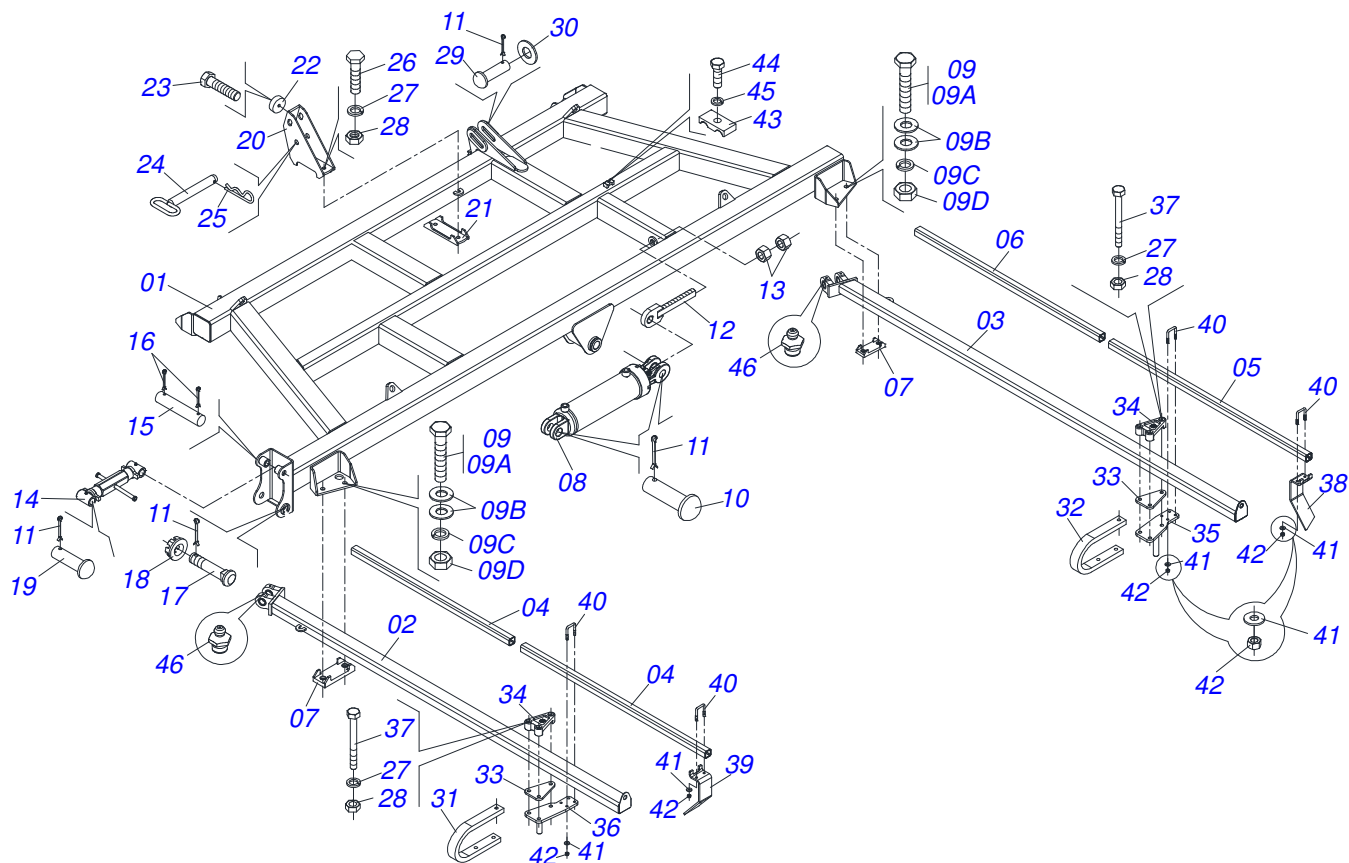

LEFT SIDE FRAME

Item	Code	Description	See page	96 D
01	0511068430	LEFT SIDE FRAME		01
02	0511068464	SIDE REAR FRAME		00
03	0511068467	REAR FRAME		00
04	0551014699	TUBE		01
05	0551014697	TUBE		01
06	0551014700	TUBE		02
07	0502012323	BRACKET FIXER		04
08	0511043611	HYDRAULIC CYLINDER	14	01
09	0521044090	1" X 6" BOLT		08
09A	0503013113	1" X 6" BOLT		01
09B	0501016545	FLAT WASHER		01
09C	0503010012	1" SPRING WASHER		01
09D	0501010059	1.5/8 NUT		01
10	0521010779	31.75 X 95 COUPLING SHAFT		02
11	0503010523	1/4" X 2" COTTERPIN		05
12	0501063989	HYDRAULIC CYLINDER REGULATOR		01
13	0501010110	1.1/2" NUT		02
14	0501047699	ESTABILIZER ASSY	22	01
15	0521014216	COUPLING SHAFT		01
16	0503010010	1/4" X 2.1/2" COTTERPIN		02
17	0561018588	COUPLING SHAFT		01
18	0501011301	1.1/2 UNC 6FPP 2.5/16 NUT		01
19	0521014092	AXLE LOCK		01
20	0521060351	BEATER FRAME		01
21	0511068361	FIXER		01
22	0521011481	FRAME BATTERY		01
23	0503010232	5/8" X 1.3/4" BOLT		01
24	0521060352	LOCK AXLE FRAME		01
25	0503030285	HAIR PIN		01
26	0511016281	3/4" X 8" BOLT		02
27	0503010023	3/4" SPRING WASHER		41