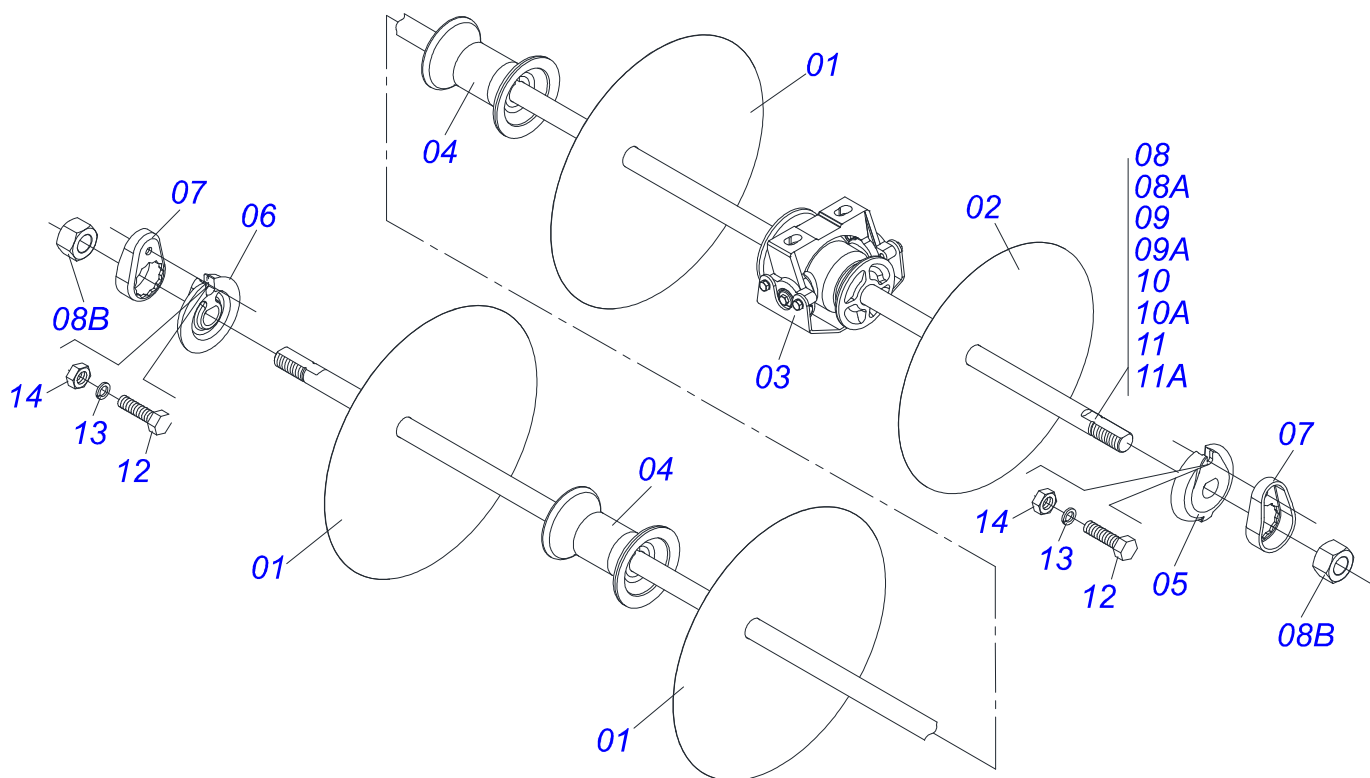

REAR GANG DISC

Item	Code	Description	See page	88 96 104
01	0601030213	24" X 6 PLAIN DISC BLADE		40 44 50
02	0601029207	22" X 6 PLAIN DISC BLADE		02 02 02
03	0601027293	20" X 6 PLAIN DISC BLADE		02 02 02
04	0602025254	18" X 4,5 NOTCHED DISC BLADE		02 02 02
05	0511043261	SWIVEL OIL BEATH BEARING	29	13 13 13
06	0502010366	SPACER		25 29 25
07	0502012221	1-1/2" INNER AXLE WASHER		06 06 06
08	0502012222	1-3/4" EXTERNAL AXLE WASHER		06 06 06
09	1902012636	1.5/8" NUT LOCK		12 12 12
10	0501040362	1.3/4" X 1790 AXLE WITH NUTS		02 06 02
10A	0501011422	1.3/4 X 1790 AXLE		02 06 02
10B	0501010333	1.3/4" NUT		12 12 12
11	0521040812	1.3/4" X 2015 AXLE WITH NUTS		00 00 04
11A	0561018887	1.3/4" X 2015 AXLE		00 00 04
12	0501042893	1.3/4" X 1555 AXLE WITH NUTS		04 00 00
12A	0501018607	EIXO 1.3/4 X 1555		04 00 00
13	0503010232	5/8" X 1.3/4" BOLT		20 20 20
14	0503010027	5/8" SPRING WASHER		20 20 20
15	0503010013	5/8" NUT		20 20 20
16	0521063123	SPACER		02 02 02
17	0502012378	1-3/4"EXTERNAL AXLE WASHER		02 02 02