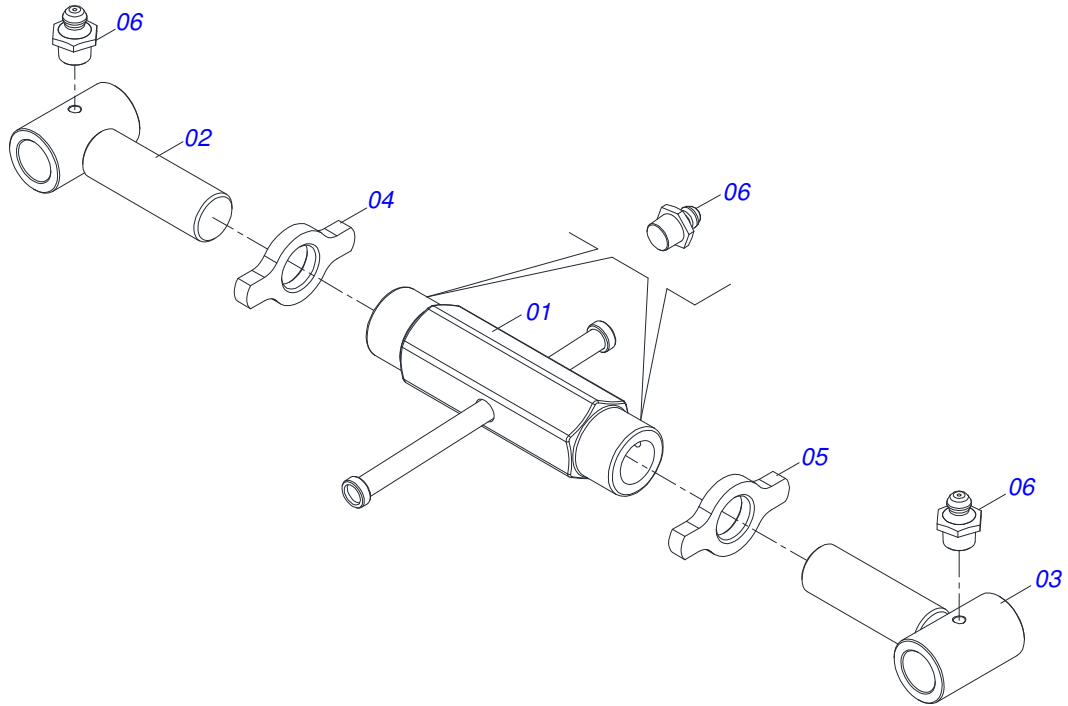

Item	Code	Description	See page	QT
01	0501110262	245 ADJUSTMENT NUT		01
02	0501064001	RIGHT JACK CRANK		01
03	0501064002	LEFT JACK CRANK		01
04	0541018672	COUNTERNUT		01
05	0541018673	COUNTERNUT		01
06	0503010002	1800 GREASE FITTING		04