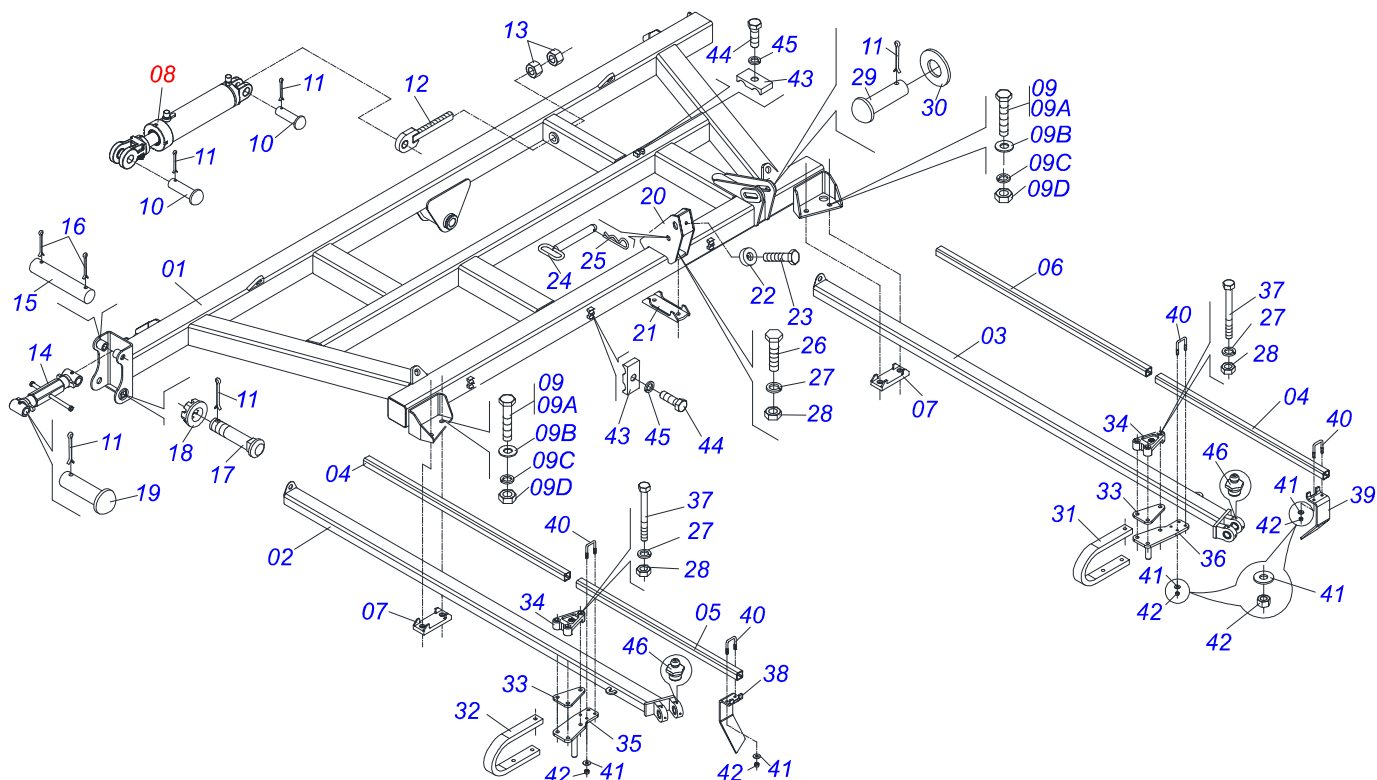

RIGHT SIDE FRAME DODH-F9009T 88 DISCOS

Item	Code	Description	See page	88 DISCOS
01	0511068429	RIGHT SIDE FRAME		01
02	0521063720	SIDE REAR FRAME		01
03	0521063718	REAR FRAME		01
04	0551014700	TUBE		04
05	0571012816	TUBE		04
06	0503010002	1800 GREASE FITTING		04
07	0502012323	BRACKET FIXER		04
08	0521045646	HYDRAULIC CYLINDER	19	01
09	0521044090	1" X 6" BOLT		08
09A	0503013113	1" X 6" BOLT		08
09B	0521013252	FLAT WASHER		16
09C	0503011438	SPRING WASHER		08
09D	0501010059	1.5/8 NUT		08
10	0521010779	31.75 X 95 COUPLING SHAFT		02
11	0503010523	1/4" X 2" COTTERPIN		05
12	0501063989	HYDRAULIC CYLINDER REGULATOR		01
13	0501010110	1.1/2" NUT		02
14	0501047699	ESTABILIZER ASSY	22	01
15	0521014216	COUPLING SHAFT		01
16	0503010010	1/4" X 2.1/2" COTTERPIN		02
17	0561018588	COUPLING SHAFT		01
18	0501011301	1.1/2 UNC 6FPP 2.5/16 NUT		01
19	0521014092	AXLE LOCK		01
20	0521060351	BEATER FRAME		01
21	0511068361	FIXER		01
22	0521011481	FRAME BATTERY		01
23	0503010232	5/8" X 1.3/4" BOLT		01
24	0521060352	LOCK AXLE FRAME		01
25	0503030285	HAIR PIN		01
26	0511016281	3/4" X 8" BOLT		02
27	0503010023	3/4" SPRING WASHER		41