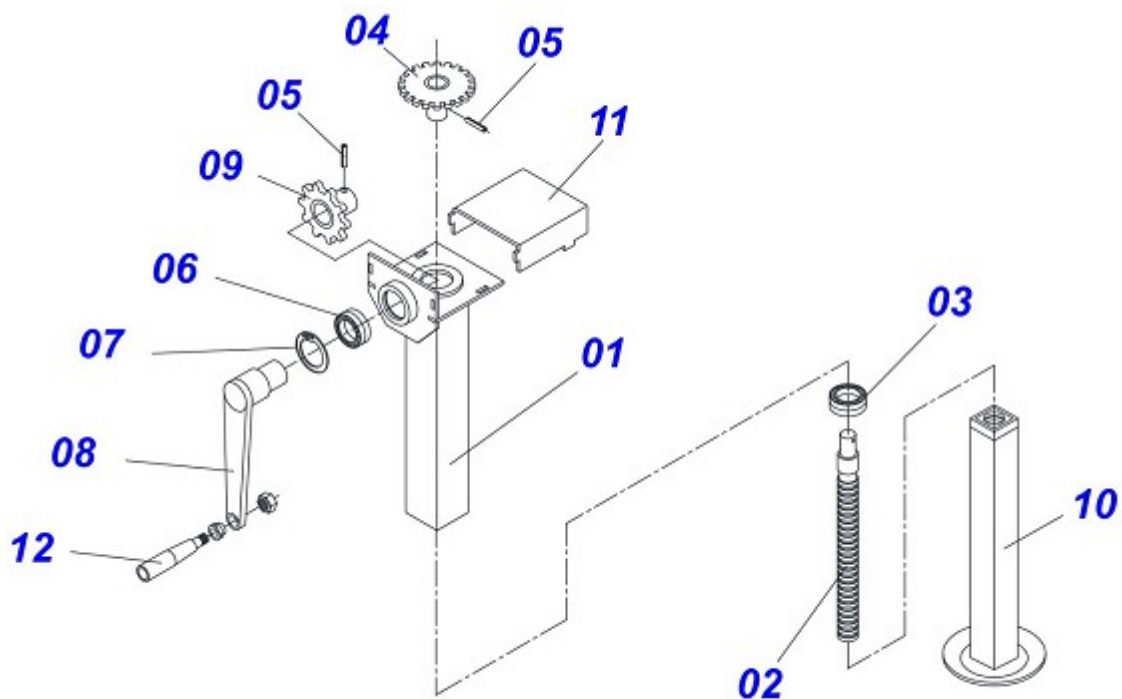

Item	Code	Description	QT
30	0511068212		05
31	0511068213		05
32	0511017302	FLAT WASHER	112
33	0503010060	1/2" NUT	112

Item	Code	Description	QT
01	0511068184		01
02	0511068190	LEFT SIDE REAR FRAME	01
03	0511068192	LEFT SIDE REAR FRAME	01
04	0503010002	GREASE FITTING	04
05	0551013633	858 FRONT BAR FIX SCRAPER	01
06	0551013635	REAR BAR FIXER SCRAPER	01
07	0501063989	HYDRAULIC CYLINDER REGULATOR	01
08	0501010110	1.1/2" NUT	02
09	0511068362		01
10	0511068361		01
11	0521011481	BEATER FRAME	01
12	0521060352		01
13	0503030285	HAIR PIN	01
14	0503010232	5/8" X 1.3/4" BOLT	01
15	0511016281	3/4" X 8" BOLT	02
16	0503010023	3/4" SPRING WASHER	02
17	0503010014	3/4" NUT	02
18	0511045703		28
18A	0503013113	1" X 6" BOLT	28
18B	0521013252	FLAT WASHER	56
18C	0503011438	1" SPRING WASHER	28
19	0502012702	UPPER CLAMP BODY	04
20	0503012555	7/16" X 2" BOLT	04
21	0503010180	7/16" SPRING WASHER	04
22	0511045694	44,45 X 85,7 X 515 X 203 HYDRAULIC CYLINDER	01
23	0521010779	1.2" X 3.7" COUPLING SHAFT	03
24	0503010523	1/4" X 2" COTTERPIN	03
25	0502012323	BRACKET FIXER	14
26	0551018171		19
27	0551018172		18
28	0511018746	1/2" UNC X 2,9" X 2,5" HOLDER	57
29	0511017302	FLAT WASHER	116
30	0503010060	1/2" NUT	116

Item	Code	Description	QT
31	0511068212		05
32	0511068213		05

Item	Code	Description	QT
01	0501057418	ESTABILIZER ASSY	01
01A	0502011195	ADJUSTMENT NUT BODY	01
01B	0521060346		01
01C	0521060347		01
01D	0541018672	LOCKNUT WITH RIGHT HANDLER R 1-1/2"	01
01E	0541018673	LOCKNUT WITH LEFT R 2-1/2"	01
02	0503010002	GREASE FITTING	02
03	0503011094	3/8" X 2" BOLT C C S I 12.9	02
04	0503011443	3/8" SPRING WASHER	02
05	0503010026	3/8" NUT	02