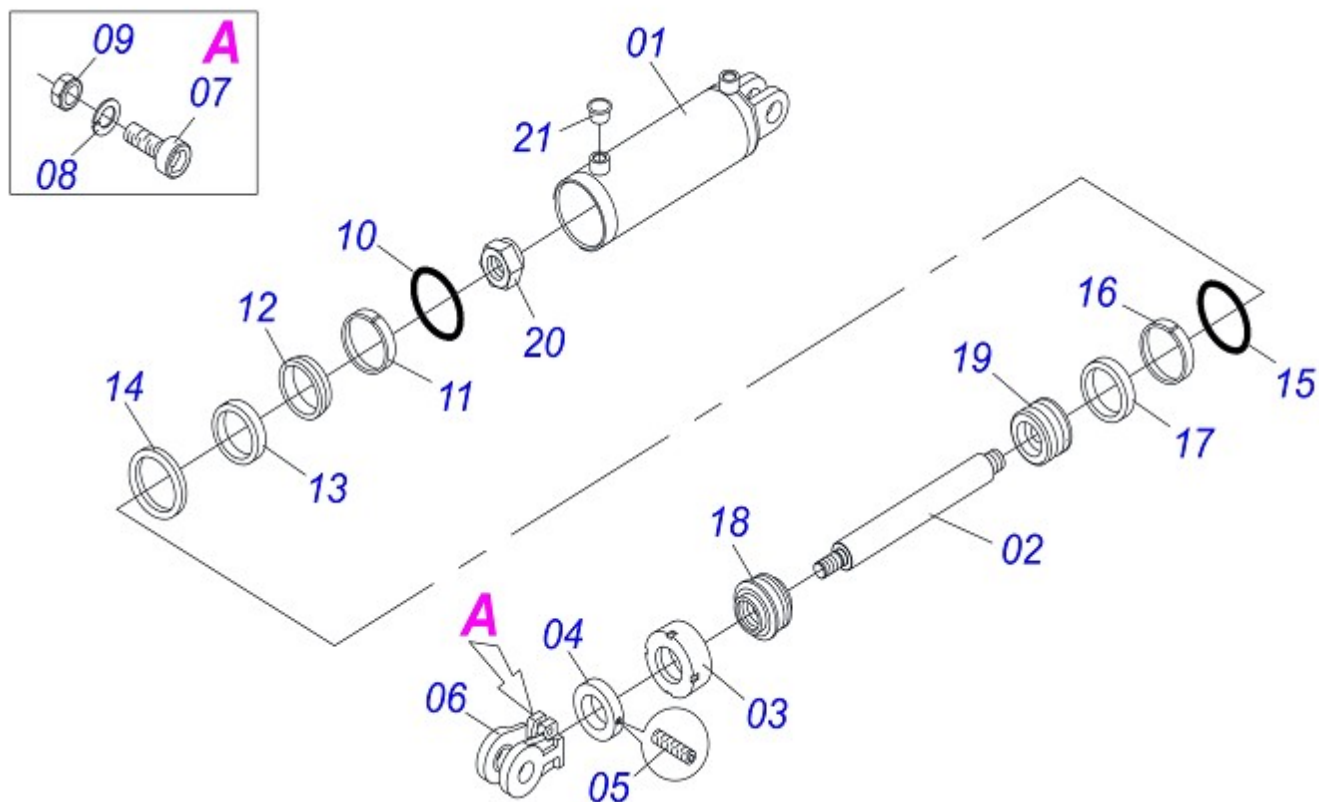

Item	Code	Description	QT
00	0511045694	44,45 X 85,7 X 515 X 203 HYDRAULIC CYLINDER	01
01	0511068372	85,72 X 203 CYLINDER CASE	01
02	0521010421	HYDRAULIC CYLINDER TURNBUCKLE	01
03	0502010993	DETACHABLE COVER	01
04	0511018115	1.8" X 0.1" 0.7" BUSHING	01
05	0503011148	3/8" X 1/2" BOLT	01
06	0502040747	FORK	01
07	0503011094	3/8" X 2" BOLT C C S I 12.9	01
08	0503010025	3/8" SPRING WHASHER	01
09	0503010026	3/8" NUT	01
10	0503010042	2-214 N 3006-9B O'RING	01
11	0503010948	W4-3346-590 PK RING G.E	01
12	0503010761	D-1750 SCRAPER RING	01
13	0503010990	GASKET	01
14	0503011060	8-336 BACK-UP RING	01
15	0503010979	2-336 N 3006-9B O'RING	02
16	0503010949	W2-2000-500 PK RING G.E	01
17	0503012509	GASKET	01
18	0502010781	RING SUPPORT	01
19	0502011847	1.7" X 3.4" PISTON	01
20	0503010063	1" SELF-ALIGNING NUT	01
21	0503030384	CON N-001 PLUG	02