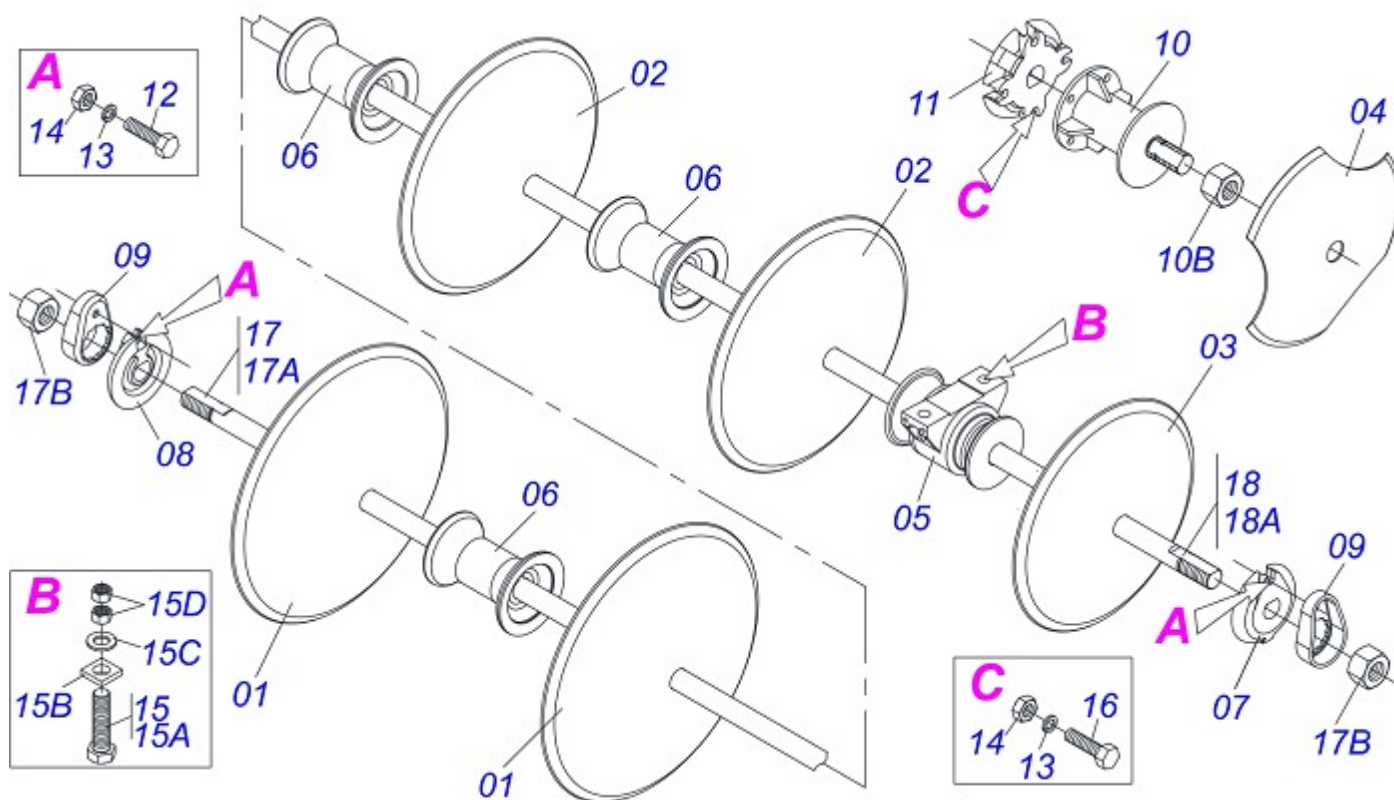

Item	Code	Description	QT
01	0601031031	24" X 6 PLAIN DISC BLADE	30
02	0601029396	22 X 6 PLAIN DISC BLADE	04
03	0601027292	DL 20 X 6 PLAIN DISC BLADE	02
04	0602025192	18"X 4,5 MM NOTCHED DISC BLADE	02
05	0501043029	AGR DM OL 225X 1.1/2 BEARING ASSY	10
06	0502010621	8.8" 1-1/2" SPACER	22
07	0502010872	1-1/2" INNER AXLE WASHER	04
08	0502010871	1-1/2" EXTERNAL AXLE WASHER	04
09	0501018592	1-5/8" 2.4" NUT LOCK	08
10	0521062027		02
11	0502012376	1-1/2" EXTERNAL AXLE LOCK	02
12	0503011267	5/8" X 1.1/2" BOLT	08
13	0503010027	5/8" SPRING WASHER	16
14	0503010013	5/8" NUT	16
15	0501058802	5/8 UNC X 2.3/4 BOLT ASSY	20
15A	0503015154	5/8" X 2.3/4" BOLT	20
15B	0501010947	5/8" SQUARE WASHER	20
15C	0501012140	FLAT WASHER	20
15D	0503010013	5/8" NUT	40
16	0503010232	5/8" X 1.3/4" BOLT	08
17	0501043689	1-1/2" X 1275 AXLE W/NUT	02
17A	0511012600	1-1/2" X 1275 AXLE	02
17B	0501010110	1.1/2" NUT	08
18	0501044069	1.1/2" X 2655 AXLE W/NUTS	02
18A	0511010853	1.1/2" X 2655 AXLE W/NUTS	02