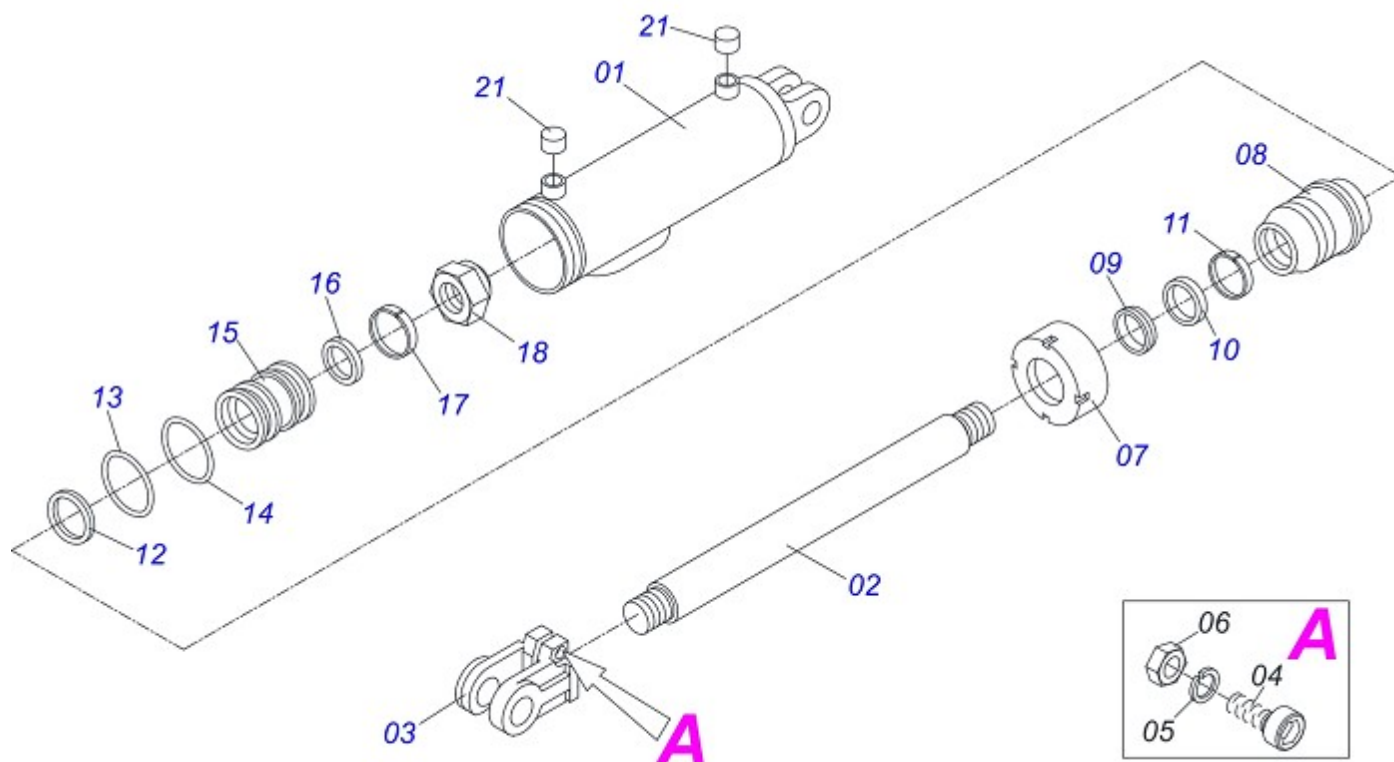

Item	Code	Description	
00	0511047229	HYDRAULIC CYLINDER	01
01	0511068373	101,6 X 203 CYLINDER CASE	01
02	0531018245	EXTENDING BODY	01
03	0502040747	FORK	01
04	0503011094	3/8" X 2" BOLT C C S I 12.9	01
05	0503010025	3/8" SPRING WHASHER	01
06	0503010026	3/8" NUT	01
07	0502010017	4" HEAD	01
08	0502011250	2.1 X 4" RING SUPPORT	01
09	0503010319	D-2125 SCRAPER	01
10	0503010314	GASKET	01
11	0503010973	W2-2500-500 PK RING G.E	01
12	0503011061	8-342 BACK-UP RING	01
13	0503010338	2-342 N 3006-9B O'RING	01
14	0503010345	2-218 N 3006-9B O'RING	01
15	0502011249	2.1 X 4" PISTON	01
16	0503010043	PACKING 3750-3250	01
17	0503010994	W2-4000-500 PK RING G.E	01
18	0503012726	RUBBER RING	01
19	0503012725	GASKET	01
20	0503010817	1.1/4" UNF SELF ADJUSTING NUT	01
21	0503030384	CON N-001 PLUG	02