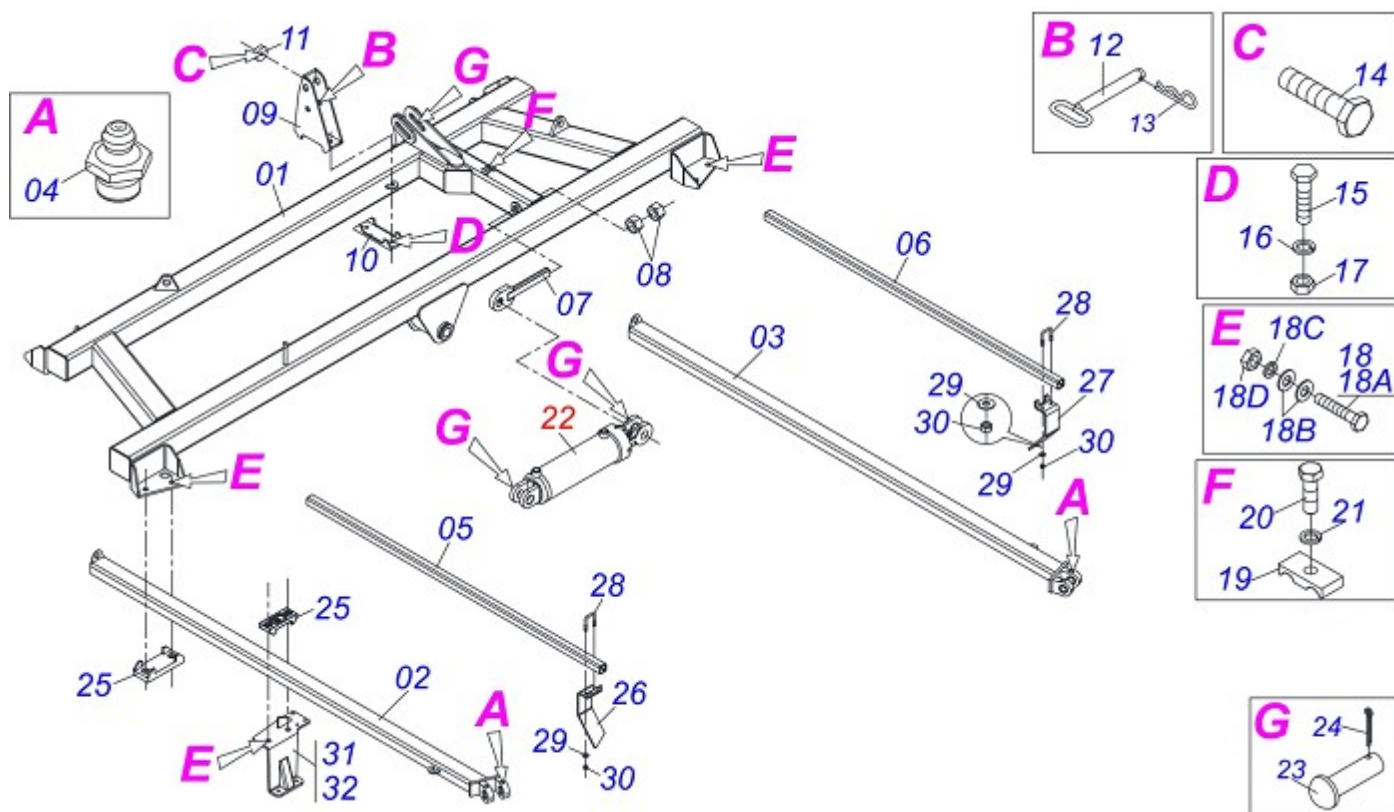

Item	Code	Description	QT
01	0511068184		01
02	0511068190	LEFT SIDE REAR FRAME	01
03	0511068192	LEFT SIDE REAR FRAME	01
04	0503010002	GREASE FITTING	04
05	0551013633	858 FRONT BAR FIX SCRAPER	01
06	0551013635	REAR BAR FIXER SCRAPER	01
07	0501063989	HYDRAULIC CYLINDER REGULATOR	01
08	0501010110	1.1/2" NUT	02
09	0511068362		01
10	0511068361		01
11	0521011481	BEATER FRAME	01
12	0521060352		01
13	0503030285	HAIR PIN	01
14	0503010232	5/8" X 1.3/4" BOLT	01
15	0511016281	3/4" X 8" BOLT	02
16	0503010023	3/4" SPRING WASHER	02
17	0503010014	3/4" NUT	02
18	0511045703		28
18A	0503013113	1" X 6" BOLT	28
18B	0521013252	FLAT WASHER	56
18C	0503011438	1" SPRING WASHER	28
19	0502012702	UPPER CLAMP BODY	04
20	0503012555	7/16" X 2" BOLT	04
21	0503010180	7/16" SPRING WASHER	04
22	0511045694	44,45 X 85,7 X 515 X 203 HYDRAULIC CYLINDER	01
23	0521010779	1.2" X 3.7" COUPLING SHAFT	03
24	0503010523	1/4" X 2" COTTERPIN	03
25	0502012323	BRACKET FIXER	14
26	0551018171		19
27	0551018172		18
28	0511018746	1/2" UNC X 2,9" X 2,5" HOLDER	57
29	0511017302	FLAT WASHER	116
30	0503010060	1/2" NUT	116