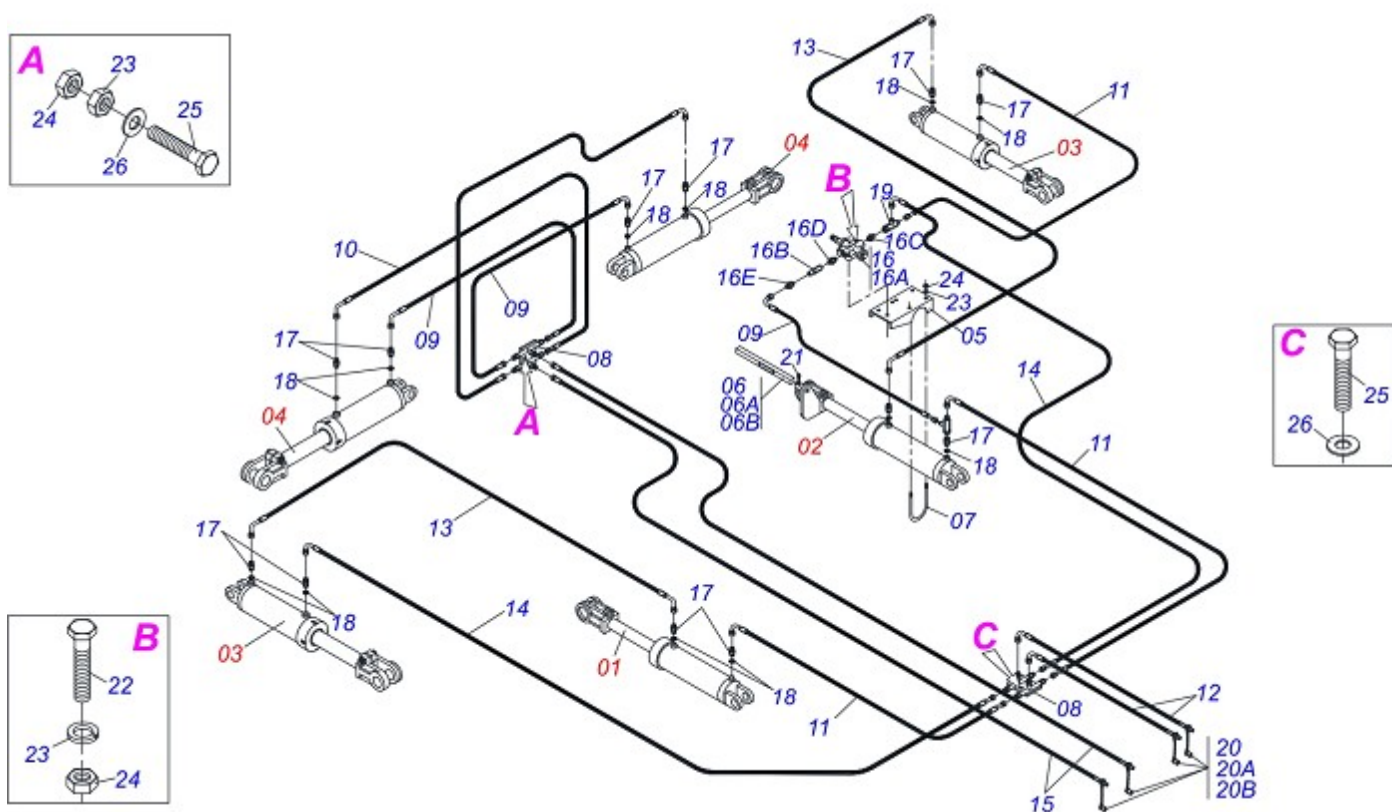

Item	Code	Description	
01	0511045695	HYDRAULIC CYLINDER 203 BP	01
02	0511047229	HYDRAULIC CYLINDER	01
03	0511045694	44,45 X 85,7 X 515 X 203 HYDRAULIC CYLINDER	02
04	0511045565	HYDRAULIC CYLINDER	02
05	0521060343		01
06	0501058414	3/4 X 250 ADJUSTMENT AXLE	01
06A	0551019888		01
06B	0503030886	SCALE DOSER	01
06C	0503010001	0.12" X 0.21" BLIND RIVET	02
07	0551019514		02
08	0501068706	DOUBLE CONNECTION	02
09	0501080375	3/8" X 23" TR-TC HOSE ASSY	03
10	0501080026		01
11	0501080461	3/8" X 1800 HOSE ASSY	04
12	0501080878	3/8" X 165" TC-TM HOSE ASSY	02
13	0501080718	3/8" X 5000 TC-TC HOSE ASSY	02
14	0501080725	3/8 X 5300 TR-TC HOSE ASSY	02
15	0501081214	3/8" X 6800 TR-TM HOSE	02
16	0511045705		01
16A	0503014462		01
16B	0503014463		01
16C	0551014611		01
16D	0571015342		01
16E	0571015343		01
17	0501010617	3/4" NIPPLE	12
18	0503010190	2-114 N 3006-9B O'RING	12
19	0503011968	"T" ADAPTOR WITH GIRAT NUT 3/8	02
20	0501053834	QUICK CONECTION (MALE) 1/2NPT	02
20A	0503011627	QUICK CONNECTION (MALE) AGR 1/2 NPT	02
20B	0503011882	QUICK CONNECTION COVER	02
21	0503010834	1/2" X 1" BOLT	01
22	0501010080	3/8" X 1-1/2" BOLT	03
23	0503010025	3/8" SPRING WHASHER	11