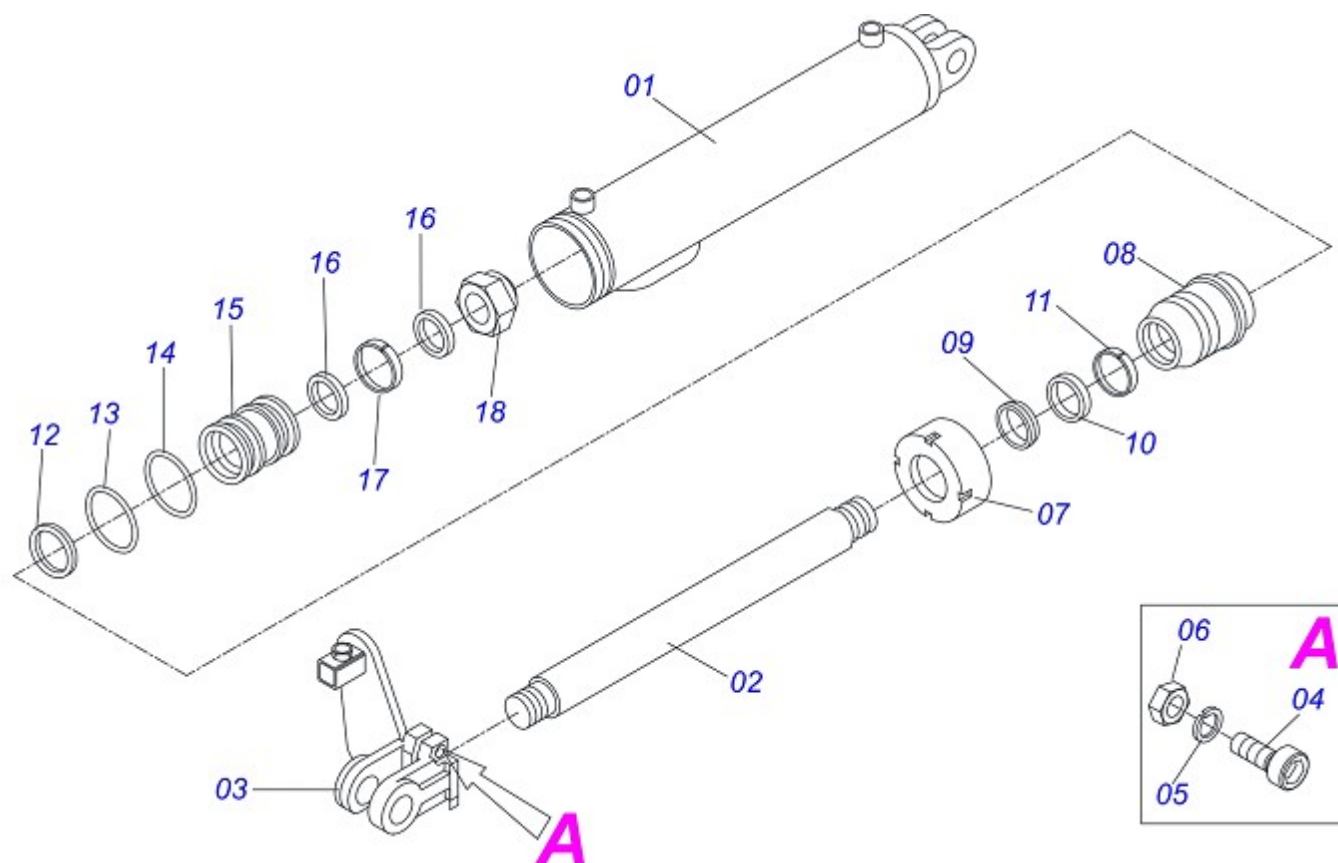

Item	Code	Description	
00	0511045565	HYDRAULIC CYLINDER	01
01	0511068214	101,60 X 930 CYLINDER CASE	01
02	0561016387	PISTON BODY	01
03	0561016389	PISTON BODY	01
04	0503030384	CON N-001 PLUG	02
05	0551013638		01
06	0503010345	2-218 N 3006-9B O'RING	01
07	0503015633	SEALING SELEMASTER	01
08	0503011061	8-342 BACK-UP RING	01
09	0503010338	2-342 N 3006-9B O'RING	01
10	0503015634	RING SLYDRING	01
11	0502012642	SUPPORT OF THE RINGS	01
12	0502010017	4" HEAD	01
13	0502040747	FORK	01
14	0503011094	3/8" X 2" BOLT C C S I 12.9	01
15	0503010026	3/8" NUT	01
16	0503011443	3/8" SPRING WASHER	01
17	0503010817	1.1/4" UNF SELF ADJUSTING NUT	01
18	0503015635	U-CUP SEAL	01
19	0503015636	SCRAPER SEAL	01