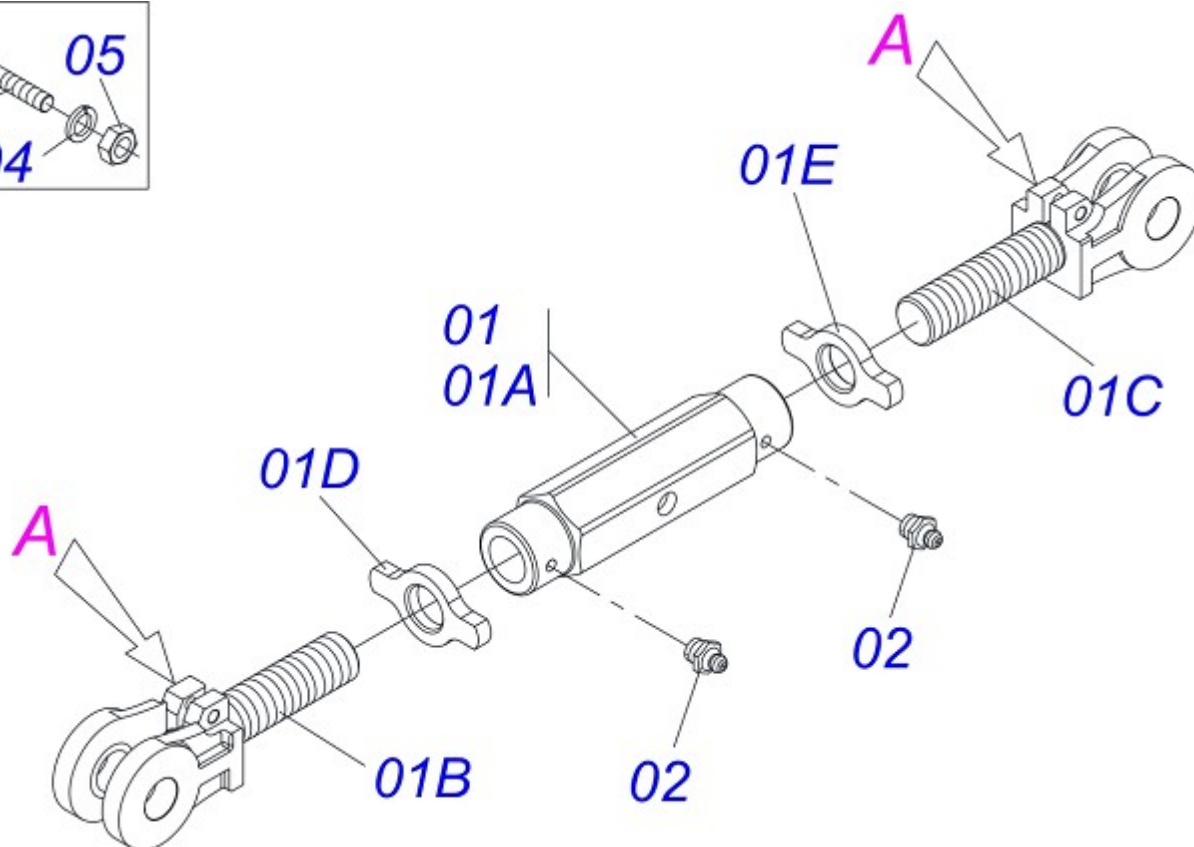

Item	Code	Description	QT
01	0501057418	ESTABILIZER ASSY	01
01A	0502011195	ADJUSTMENT NUT BODY	01
01B	0521060346		01
01C	0521060347		01
01D	0541018672	LOCKNUT WITH RIGHT HANDLER R 1-1/2"	01
01E	0541018673	LOCKNUT WITH LEFT R 2-1/2"	01
02	0503010002	GREASE FITTING	02
03	0503011094	3/8" X 2" BOLT C C S I 12.9	02
04	0503011443	3/8" SPRING WASHER	02
05	0503010026	3/8" NUT	02