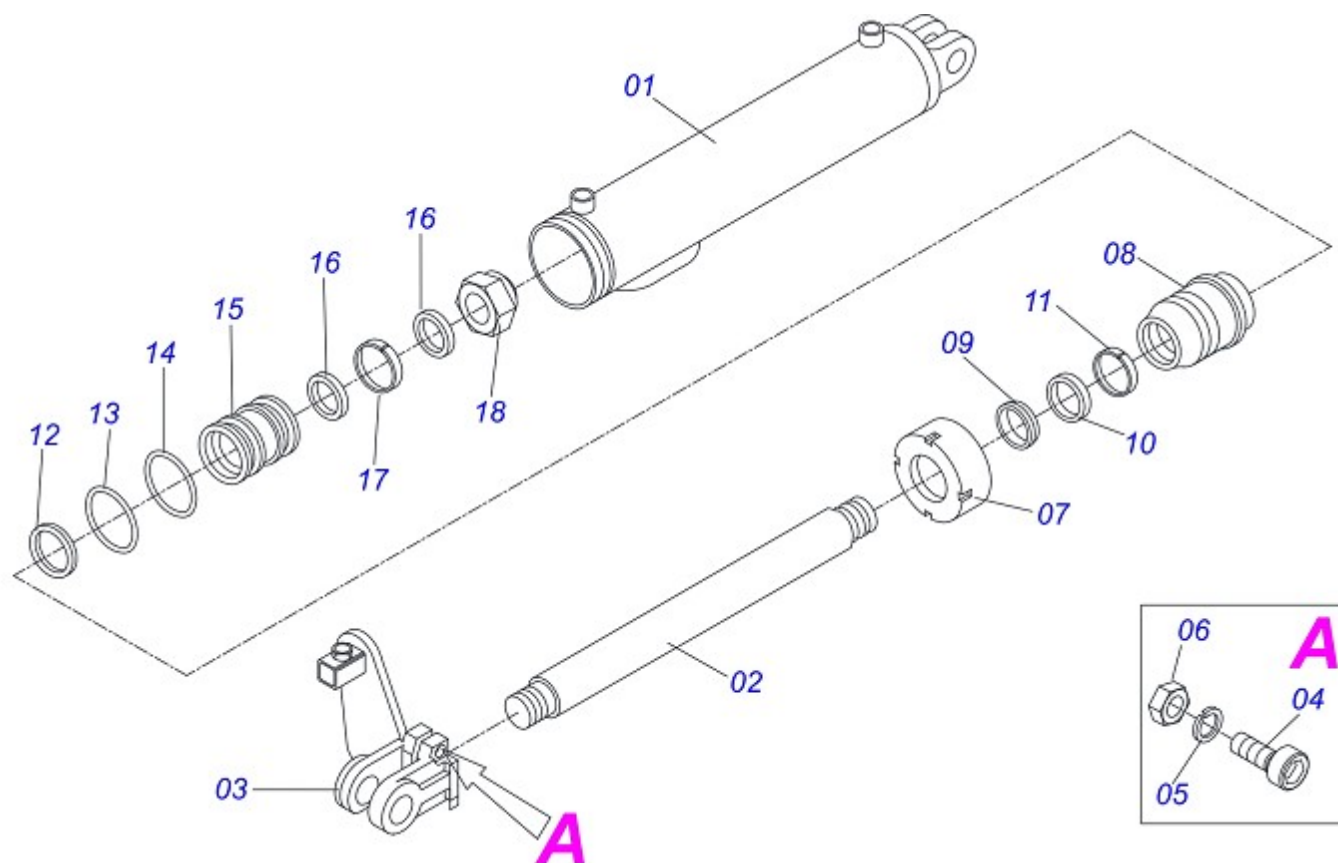

Item	Code	Description	
00	0511047229	HYDRAULIC CYLINDER	01
01	0511068373	101,6 X 203 CYLINDER CASE	01
02	0531018245	EXTENDING BODY	01
03	0511069895		01
04	0503011094	3/8" X 2" BOLT C C S I 12.9	01
05	0503010025	3/8" SPRING WHASHER	01
06	0503010026	3/8" NUT	01
07	0502010017	4" HEAD	01
08	0502011250	2.1 X 4" RING SUPPORT	01
09	0503010319	D-2125 SCRAPER	01
10	0503010314	GASKET	01
11	0503010973	W2-2500-500 PK RING G.E	01
12	0503011061	8-342 BACK-UP RING	01
13	0503010338	2-342 N 3006-9B O'RING	01
14	0503010345	2-218 N 3006-9B O'RING	01
15	0502011249	2.1 X 4" PISTON	01
16	0503010043	PACKING 3750-3250	02
17	0503010994	W2-4000-500 PK RING G.E	01
18	0503012726	RUBBER RING	01
19	0503012725	GASKET	01
20	0503010817	1.1/4" UNF SELF ADJUSTING NUT	01
21	0501034420	HYDRAULIC CYLINDER REPAIR KIT	01