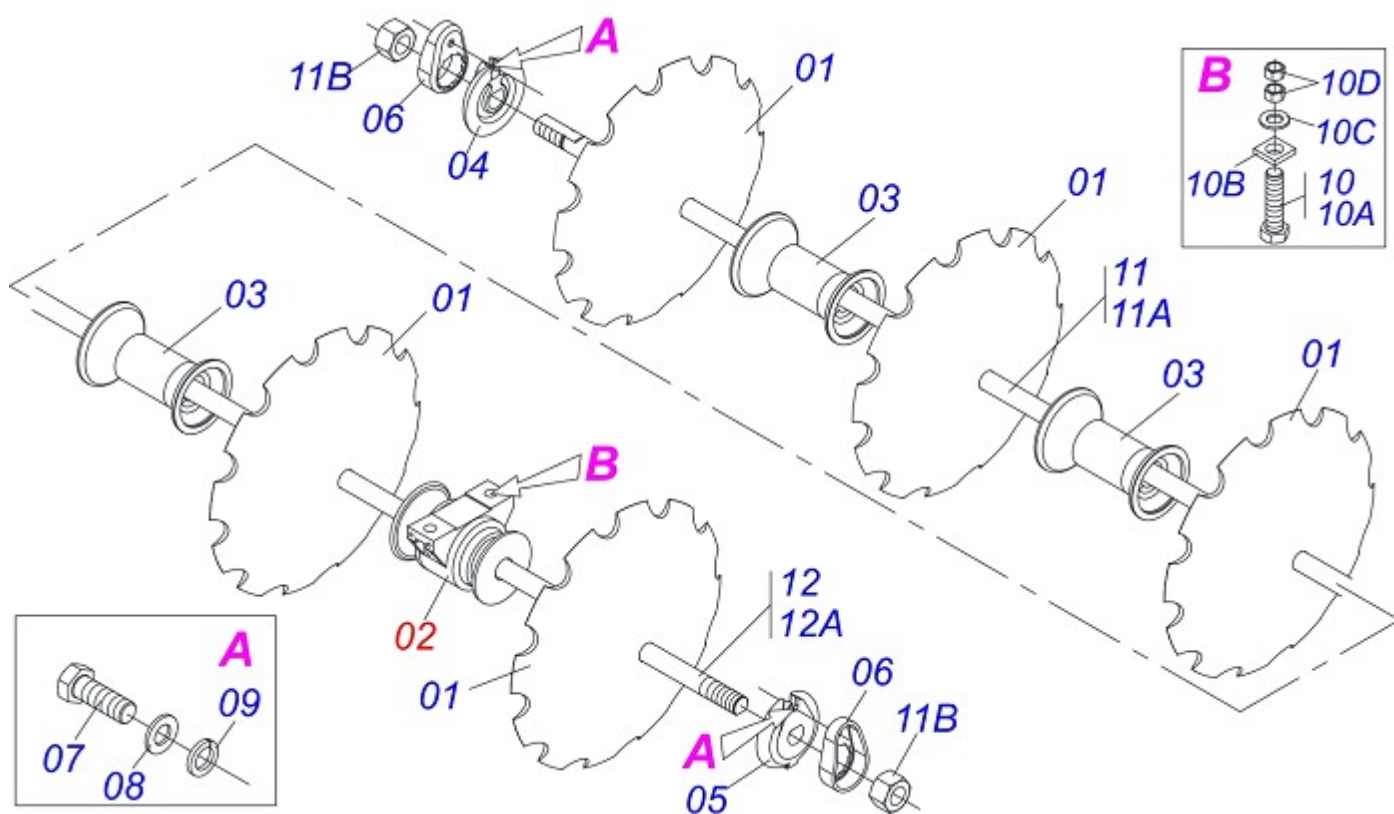

Item	Code	Description	QT
01	0602030331	24" X 0.236" NOTCHED DISC BLADE	36
02	0501043029	AGR DM OL 225X 1.1/2 BEARING ASSY	10
03	0502010621	8.8" 1-1/2" SPACER	22
04	0502010871	1-1/2" EXTERNAL AXLE WASHER	04
05	0502010872	1-1/2" INNER AXLE WASHER	04
06	0501018592	1-5/8" 2.4" NUT LOCK	08
07	0503011267	5/8" X 1.1/2" BOLT	08
08	0503010027	5/8" SPRING WASHER	16
09	0503010013	5/8" NUT	16
10	0501058802	5/8 UNC X 2.3/4 BOLT ASSY	20
10A	0503015154	5/8" X 2.3/4" BOLT	20
10B	0501010947	5/8" SQUARE WASHER	20
10C	0501012140	FLAT WASHER	20
10D	0503010013	5/8" NUT	40
11	0511045577	1.1/2 6FPP X 1530 AXLE W/NUT	02
11A	0551013704	1.1/2 6FPP X 1530 AXLE	02
11B	0501010110	1.1/2" NUT	08
12	0501043758	1-1/2" X 2425 AXLE W/NUTS	02
12A	0511012603	1.1/2" X 2425 AXLE W/NUTS	02