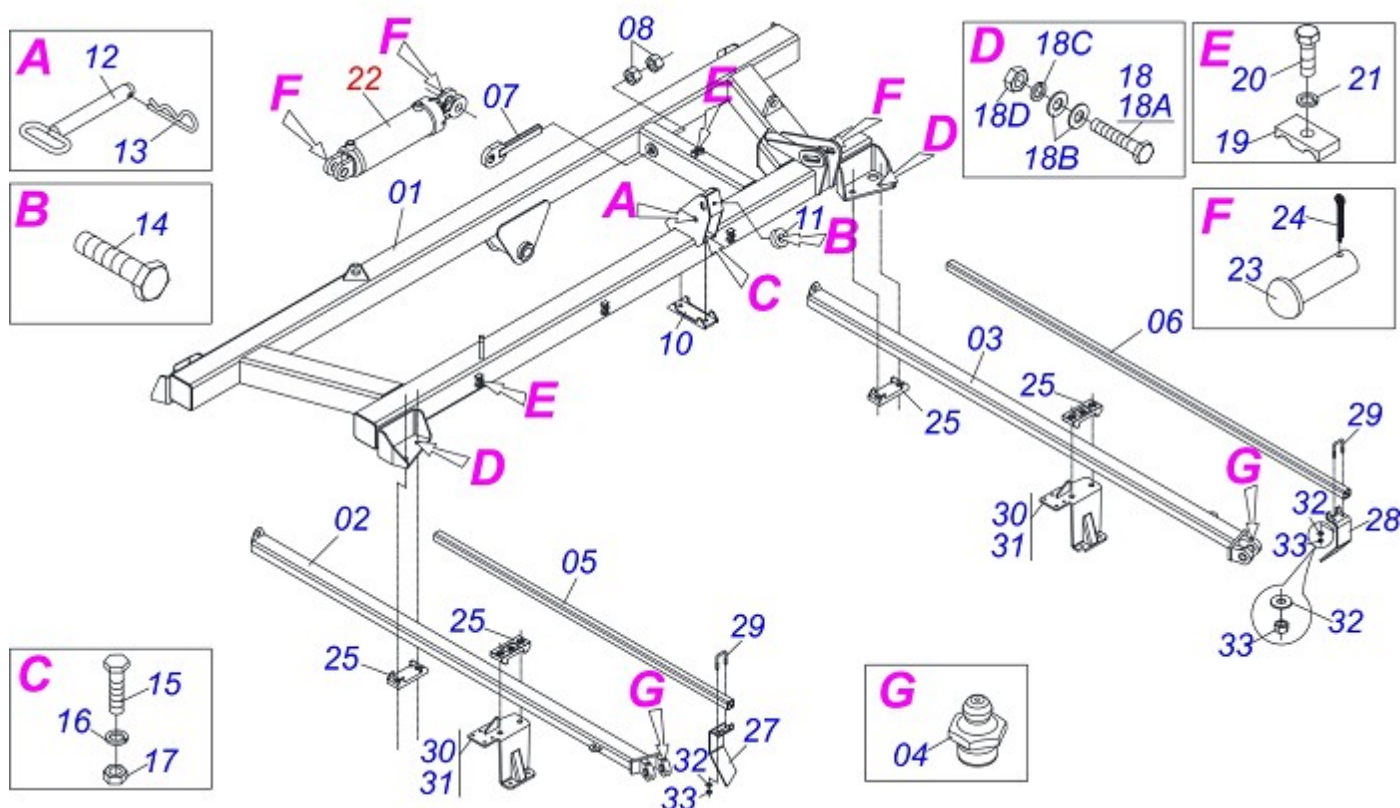

Item	Code	Description	QT
28	0501064760	ROCKER ARM	01
29	0511068241	ADJUSTMENT BAR	01
30	0501069398	CRANK	01
31	0502012323	BRACKET FIXER	04
32	0503013150	1300 X 3/8 CHAIN	01
33	0501061045	1" WRENCH CYLINDRICAL	01
34	0501011432	1-1/2" AND 1-5/8 CABLE FLAT WRENCH	02
35	0511010153	2-5/16" FIXED WRENCH	01
36	0501068273	5/8" WRENCH CABLE CYLINDRICAL	01
37	0551013708	COUPLING SHAFT	02
38	0502012702	UPPER CLAMP BODY	04
39	0501011301	1.1/2" CASTLE NUT	02
40	0503010523	1/4" X 2" COTTERPIN	12
41	0503012555	7/16" X 2" BOLT	04
42	0503010180	7/16" SPRING WASHER	04
43	0571014364		04
44	0503010002	GREASE FITTING	18
45	0501019757	EXTENSION GREASE FITTING	04
46	0541016844	FIXER LOCK	02
47	0503030285	HAIR PIN	01
48	0501010276	1" X 3" BOLT	08
49	0503010012	1" SPRING WASHER	08
50	0501010059	1" NUT	08
51	0511045703		08
51A	0503013113	1" X 6" BOLT	08
51B	0521013252	FLAT WASHER	16
51C	0503011438	1" SPRING WASHER	08
51D	0501010059	1" NUT	08
52	0521010779	1.2" X 3.7" COUPLING SHAFT	07
53	0511045704		08
53A	0501010064	1" X 9" BOLT	08
53B	0503011438	1" SPRING WASHER	08
53C	0501010059	1" NUT	08
54	0521010547	1.2" X 6.5" COUPLING SHAFT	02
55	0521010544	1.2" X 4.9" COUPLING SHAFT	01
56	0501017779	FLAT WASHER	02
57	0541011345	16 X 68 COUPLING SHAFT	01
58	0521011696	1.1/2" LEFT 38 NUT	02
59	0503010014	3/4" NUT	02
60	0503010392	2-046 N 3006 9B O'RING	01
61	0503030012	HAIR PIN	02