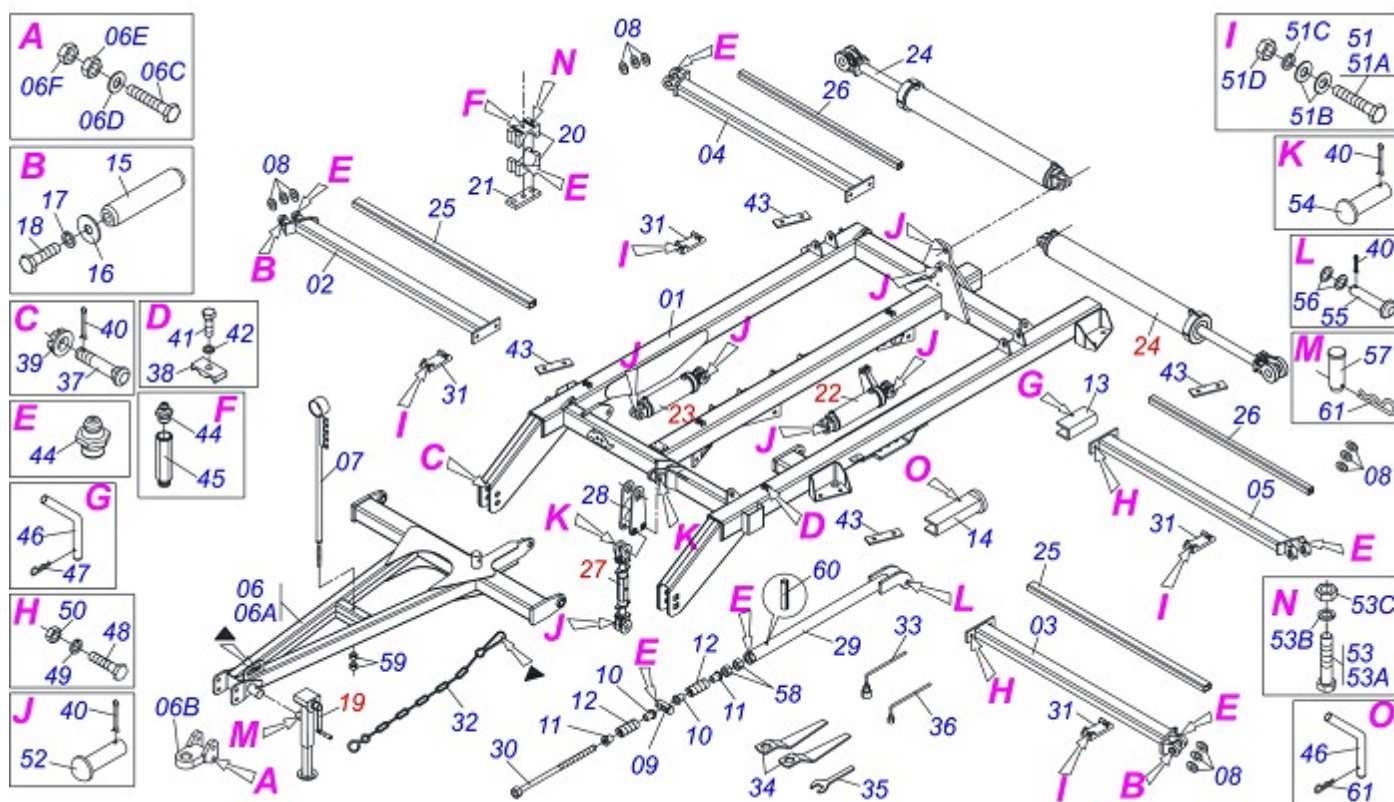

Item	Code	Description	QT
01	0511068182		01
02	0511068185	RIGHT FRONT CENTRIC FRAME	01
03	0511068186	LEFT FRONT CENTRIC FRAME	01
04	0511068187	RIGHT CENTRAL REAR FRAME	01
05	0511068188	LEFT CENTRAL REAR FRAME	01
06	0511047216	DRAWBAR ASSY	01
06A	0511068197		01
06B	0511068234	TRACTOR HITCH	01
06C	0501810064		02
06D	0521013252	FLAT WASHER	02
06E	0503013635	1" NUT	02
06F	0501010059	1" NUT	02
07	0521062849	HOSE HOLDER ASSY	01
08	0551014246		12
09	0551012024		01
10	0551012050	SLEEVE	02
11	0551012051	SLEEVE	02
12	0503030541	3.4" X 8.0" X 0.8" SPRING	02
13	0551010332	TRANSPORT LOCK	01
14	0511064985	TRANSPORT LOCK	01
15	0551019516	AXIS JUNCTION	04
16	0511016162	FLAT WASHER	08
17	0503010023	3/4" SPRING WASHER	08
18	0501011544	3/4" X 1-1/2" BOLT	08
19	0511043153	DRAWBAR JACK	01
20	0502010673	BEARING SEMI	08
21	0501015593	SUPPORT PLATE	04
22	0511047229	HYDRAULIC CYLINDER	01
23	0511045695	HYDRAULIC CYLINDER 203 BP	01
24	0511045565	HYDRAULIC CYLINDER	02
25	0551013632	857 FRONT BAR FIX SCRAPER	02
26	0551013634	856 CENTRAL BAR FIX SCRAPER	02
27	0501057418	ESTABILIZER ASSY	01