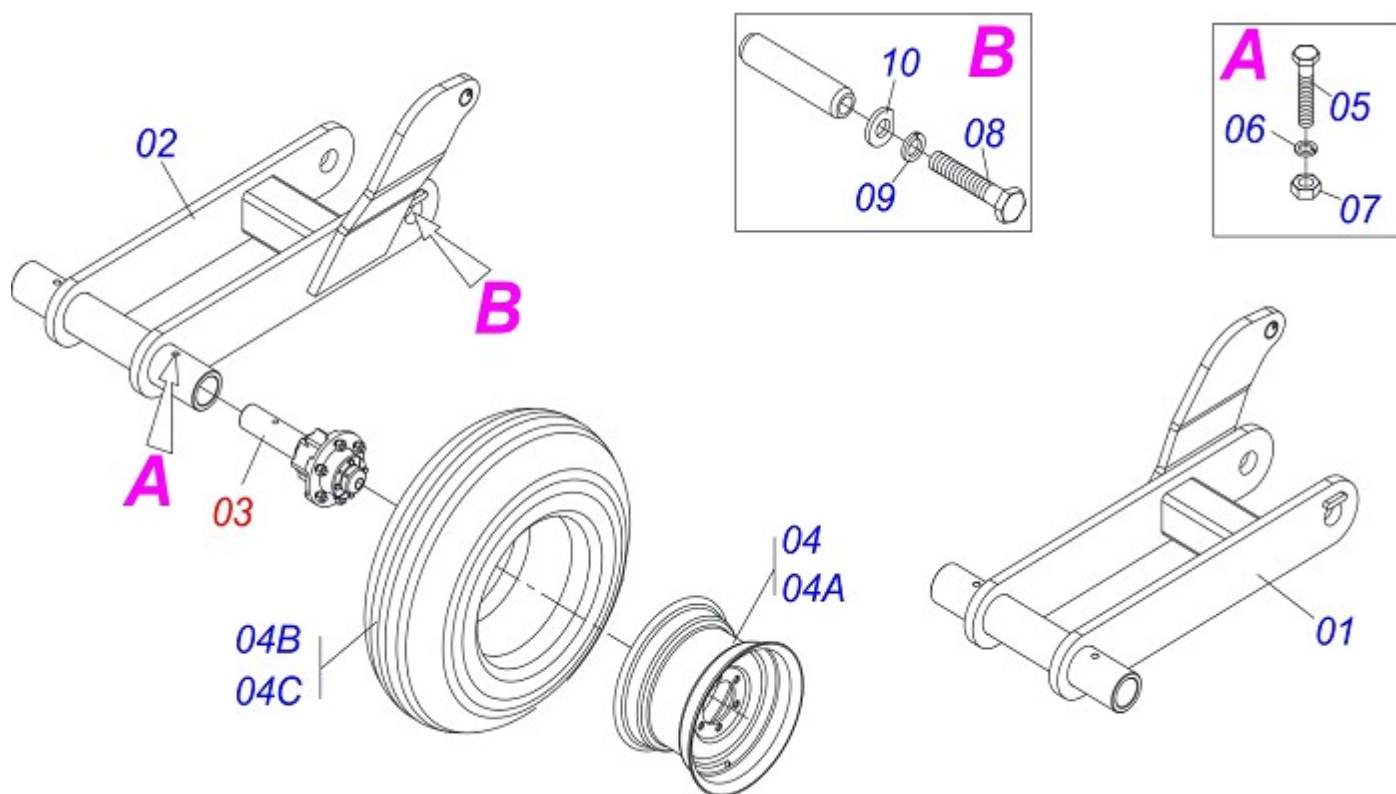

Item	Code	Description	QT
01	0511069900		01
02	0511069792		01
03	0511045580	CARRYING WHEEL HUB ASSY	04
04	0503060181	WELL AND TIRE ASSY	04
04A	0503010858	TIRE 11L-15	04
04B	0503011468	WEEL 10L	04
04C	0503010860	11L 15 INNER TIRE	04
05	0503010706	1/2" X 4.1/2" BOLT	04
06	0503010019	1/2" SPRING WASHER	04
07	0503010060	1/2" NUT	04
08	0503010953	1" X 2" BOLT	04
09	0503010012	1" SPRING WASHER	04
10	0551019512	LOCK WASHER	04
11	0551013583		02