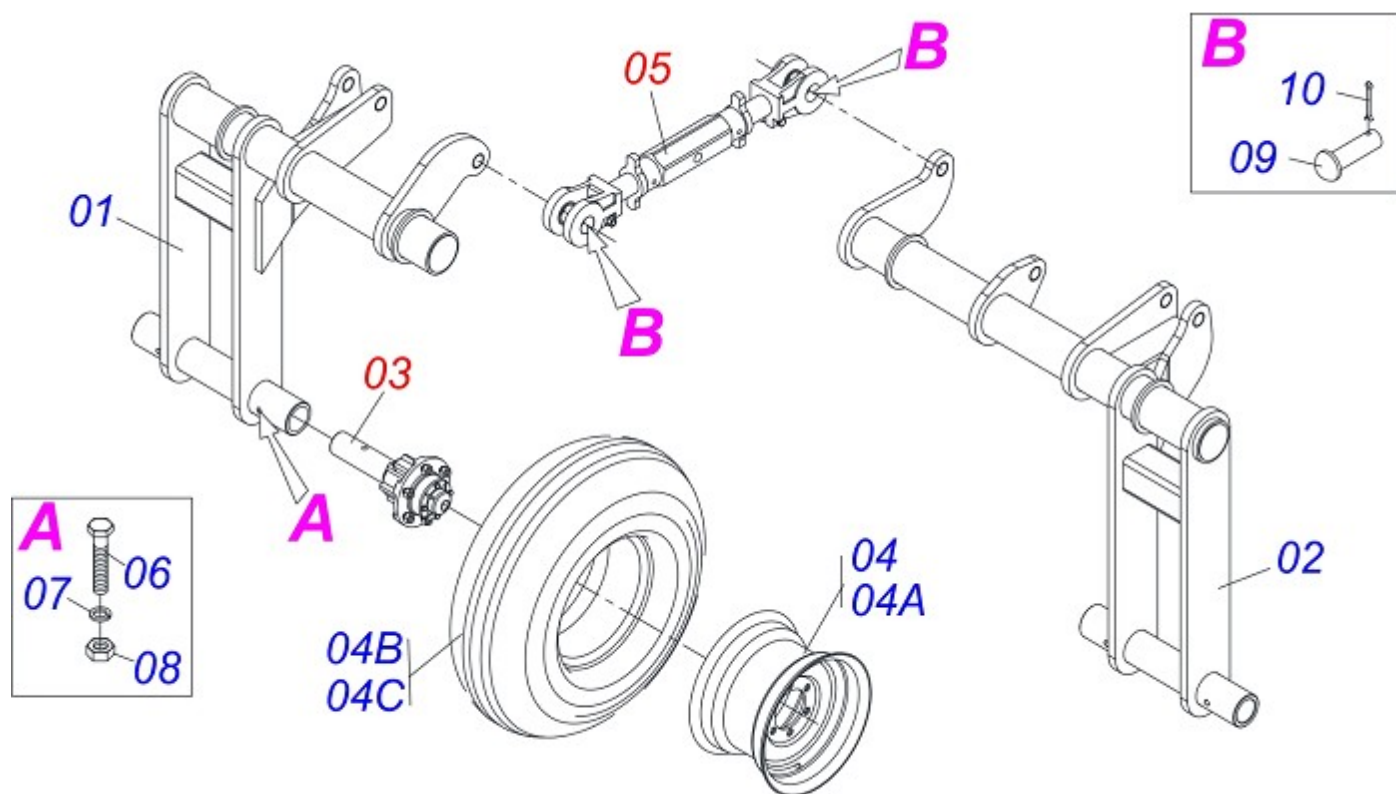

Item	Code	Description	QT
01	0511069791		01
02	0511069901		01
03	0511045580	CARRYING WHEEL HUB ASSY	04
04	0503060181	WELL AND TIRE ASSY	04
04A	0503010858	TIRE 11L-15	04
04B	0503011468	WEEL 10L	04
04C	0503010860	11L 15 INNER TIRE	04
05	0501057418	ESTABILIZER ASSY	01
06	0503010706	1/2" X 4.1/2" BOLT	04
07	0503010019	1/2" SPRING WASHER	04
08	0503010060	1/2" NUT	04
09	0521010779	1.2" X 3.7" COUPLING SHAFT	02
10	0503010010	1/4" X 2.1/2" COTTERPIN	02