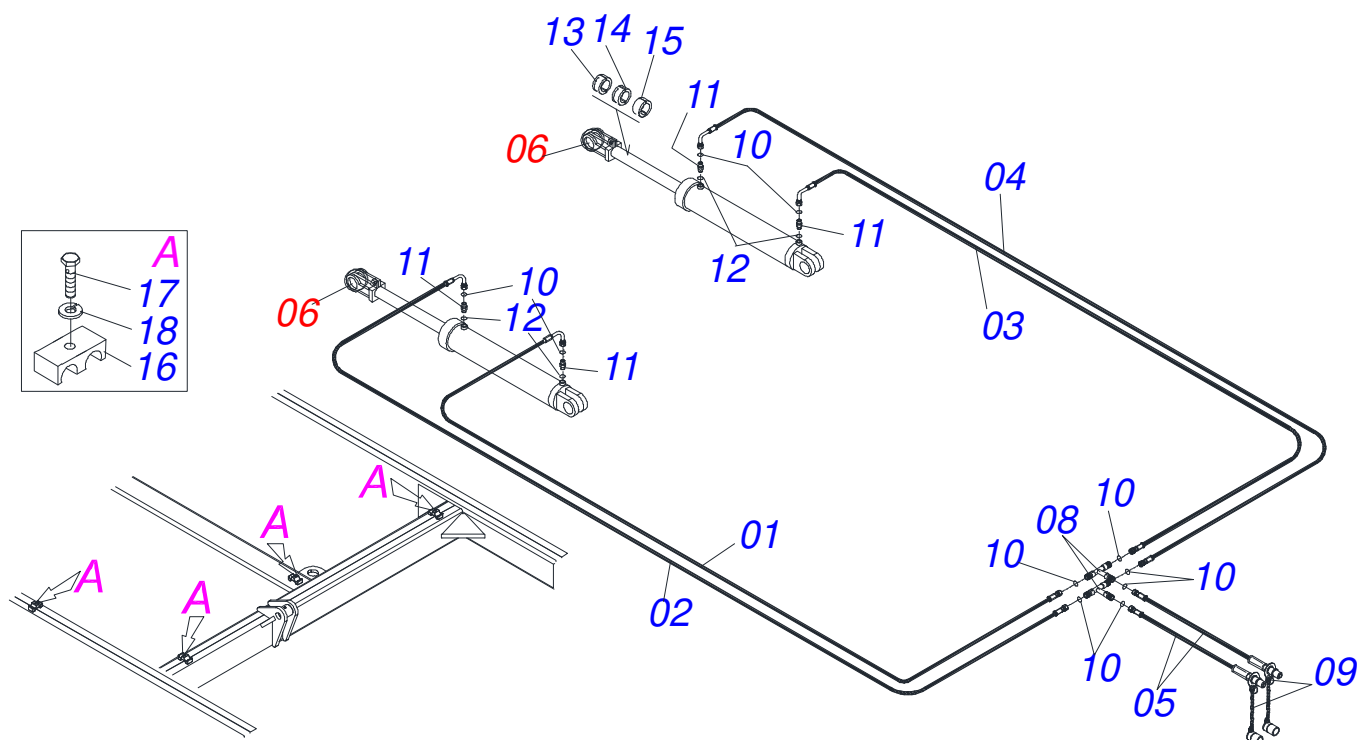

Item	Código	Descrição	Ver Pág.	QT
01	0501080574	MANG OFS 3/8 X 1100 TR-TC		01
02	0501080996	MANG OFS 3/8 X 1350 TR-TC		01
03	0501080997	MANG OFS 3/8 X 1700 TR-TC		01
04	0501080998	MANG OFS 3/8 X 2100 TR-TC		01
05	0501080562	MANG OFS 3/8 X 4500 TR-TM		02
06	0501049064	CILINDRO HIDRAULICO 50,8 X 101,6 X 515 X 203	3	02
07	0502010477	CORPO SUPORTE PRESILHA		04
08	0503013273	ADAPTADOR MACHO T 1/2 OFS		02
09	0501053834	MACHO ENGATE RAPIDO 1/2 NPT		02
10	0503011030	ANEL O RING 2-014 N 3006-9B		10
11	0503030923	NIPLE 3/4 UNF X 13/16UN OFS X 40		04
12	0503010190	ANEL O RING 2-114 N 3006-9B		04
13	0501047895	TOPADOR 25 PARA CILINDRO		02
14	0501047896	TOPADOR 30 PARA CILINDRO		02
15	0501047898	TOPADOR 40 PARA CILINDRO		02
16	0502010477	CORPO SUPORTE PRESILHA		04
17	0503011102	PARAFUSO 7/16 UNC X 1.1/4 C S G.5 ZN		04
18	0503010180	ARRUELA PRESSAO 7/16		04