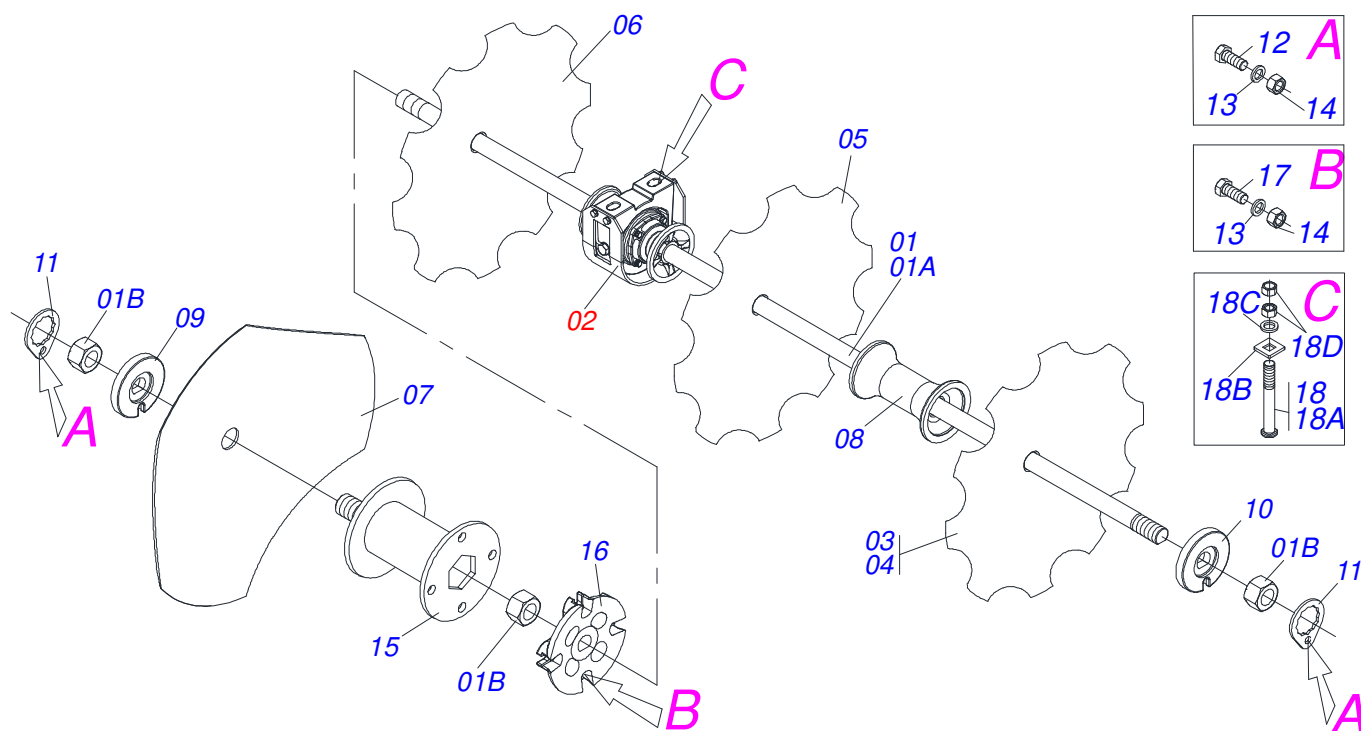

Item	Código	Descrição	Ver Pág.	QT
01	0511045023	EIXO 1.1/2 6FPP X 2680 COM PORCAS		01
01A	0551011002	EIXO 1.1/2 6FPP X 2680		01
01B	0501010110	PORCA 1.1/2 NC 6FPP SEXTAVADO 2.3/8 ZN		03
02	0511043377	MANCAL AGRICOLA DM OSC 225 X 1.1/2 C/P 12 TRASEIRO		03
03	0601031031	DL24X6 C72AF02FR1.9/16 TATU		11
04	0602030331	DR24X6 C72AF02FR1.9/16 10REC TATU		11
05	0602029186	DR22X6 C74AFPFR1.9/16 10REC TATU		01
06	0602027288	DR20x6 C57AFPFR1.9/16 10REC TATU		01
07	0602025161	DR18X6 C44AFPFR39,29 3REC ROME		01
08	0502010621	SEPARADOR 225 C/ F 1.1/2		08
09	0502010871	TRAVA EIXO EXTERNO 1.1/2		01
10	0502010872	TRAVA EIXO INTERNO 1.1/2		01
11	0501018592	TRAVA PORCA 1.5/8 SEXTAVADA 60,0/60,2		02
12	0503011267	PARAFUSO 5/8 UNC X 1.1/2 C S G.5 ZN		02
13	0503010027	ARRUELA PRESSAO 5/8 ZN		06
14	0503010013	PORCA SEXTAVADA 5/8 UNC G.5 ZN		06
15	0511067145	SEPARADOR 230 EIXO 1.1/2 FURROW FIL		01
16	0502012376	TRAVA EXT EIXO 1.1/2 FURROW FILLER		01
17	0503010232	PARAFUSO 5/8" UNC X 1.3/4" C S G.5 ZN		04
18	0501042160	CONJUNTO PECAS IMPLEMENTOS 5/8 UNC X 76		06
18A	0501011234	PARAFUSO 5/8 UNC X 3 C A P Q G.5 ZN		06
18B	0501010947	TRAVA PARAFUSO 5/8		06
18C	0501012140	ARRUELA LISA 16,50 X 40 X 4,00 ZN		06
18D	0503010013	PORCA SEXTAVADA 5/8 UNC G.5 ZN		12