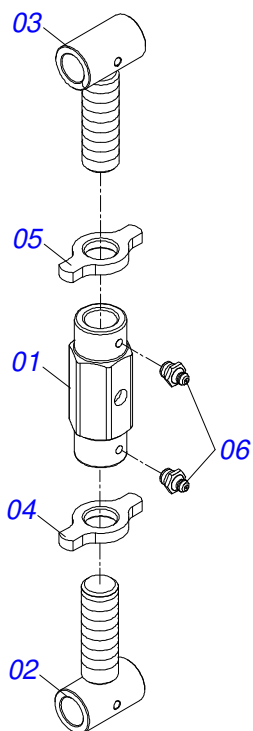

Item	Código	Descrição	Ver Pág.	QT
01	0502011197	CORPO PORCA REG 170		01
02	0501064002	FUSO EXTENSOR R1.1/2 UNC ESQUERDO X 140 GTM		01
03	0501064001	FUSO EXTENSOR R1.1/2 UNC DIREITO X 140 GTM		01
04	0541018672	CONTRAPORCA 1.1/2 DIREITO		01
05	0541018673	CONTRAPORCA R1.1/2 ESQUERDO		01
06	0503010002	GRAXEIRA 1800		02