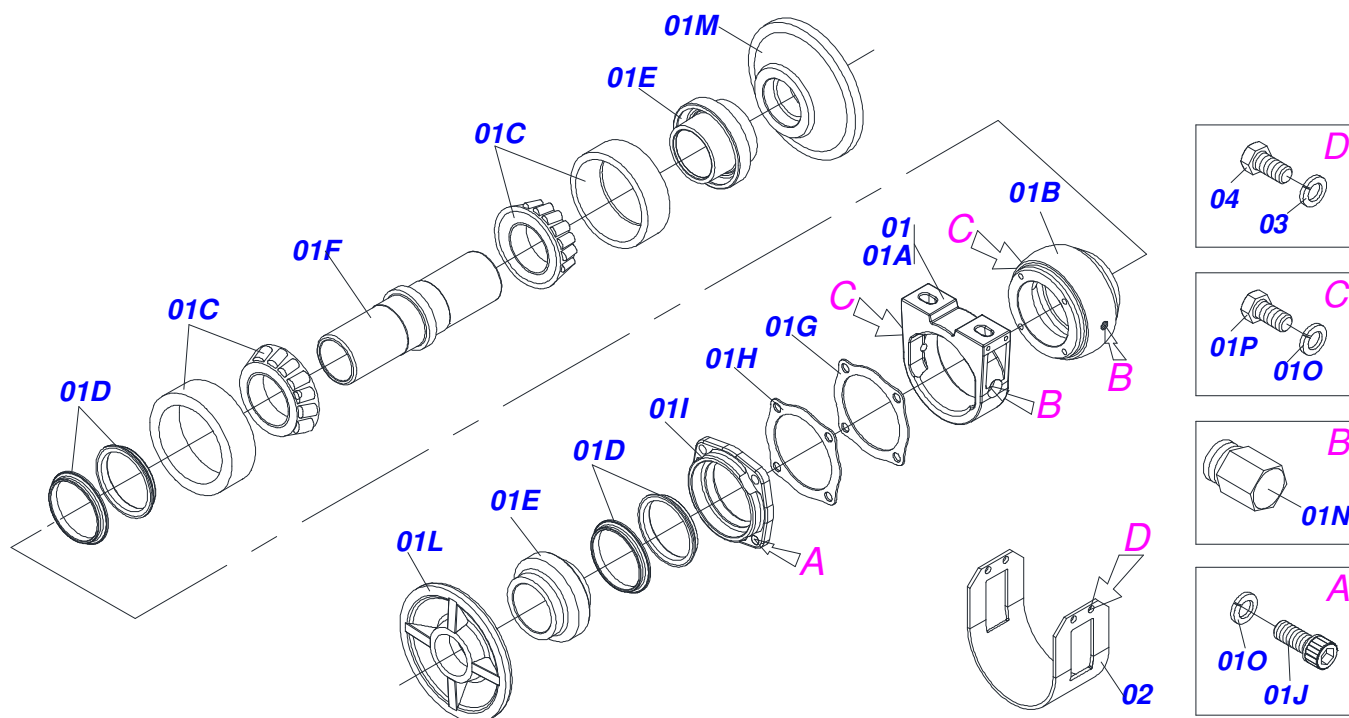

Item	Código	Descrição	Ver Pág.	QT
01	0511043396	MANCAL AGR DM OSC 225X1.1/2 SKF DIA		01
01A	0502010936	CX FIXA 3044256		01
01B	0502010937	CX OSCILANTE 3044249		01
01C	0503012171	ROLAMENTO 32210 SKF		02
01D	0503030026	RETENTOR LP JB-253		02
01E	0502010821	PORTA RETENTOR COM BUCHA		02
01F	0502040611	EIXO MANCAL AGR DM OL 225 (1.1/2)		01
01G	0503030684	JUNTA VEDACAO 112 X 90,5 X 0,1		01
01H	0503030013	JUNTA VEDACAO 112 X 90,5 X 0,3		01
01I	0502020424	TAMPA CAIXA MANCAL AGRICOLA DM O-182/192,225		01
01J	0503010134	PARAFUSO 3/8 UNC X 1 C C SI 12.9		04
01K	0503010025	ARRUELA PRESSAO 3/8		04
01L	0502010605	ENCOSTO INTERNO DISCO		01
01M	0502010604	ENCOSTO EXTERNO DISCO		01
01N	0541015511	BUJAO R3/8 BSPT X 45 GTLD-R 7009T		01
01O	0503010027	ARRUELA PRESSAO 5/8 ZN		01
01P	0511012297	PARAF 5/8 UNC X 1 C S ZN		01
02	0511015895	CAPA PROT MANCAL OSC		01
03	0503010025	ARRUELA PRESSAO 3/8		04
04	0503010256	PARAFUSO 3/8 UNC X 3/4 C S G.2 ZN		04