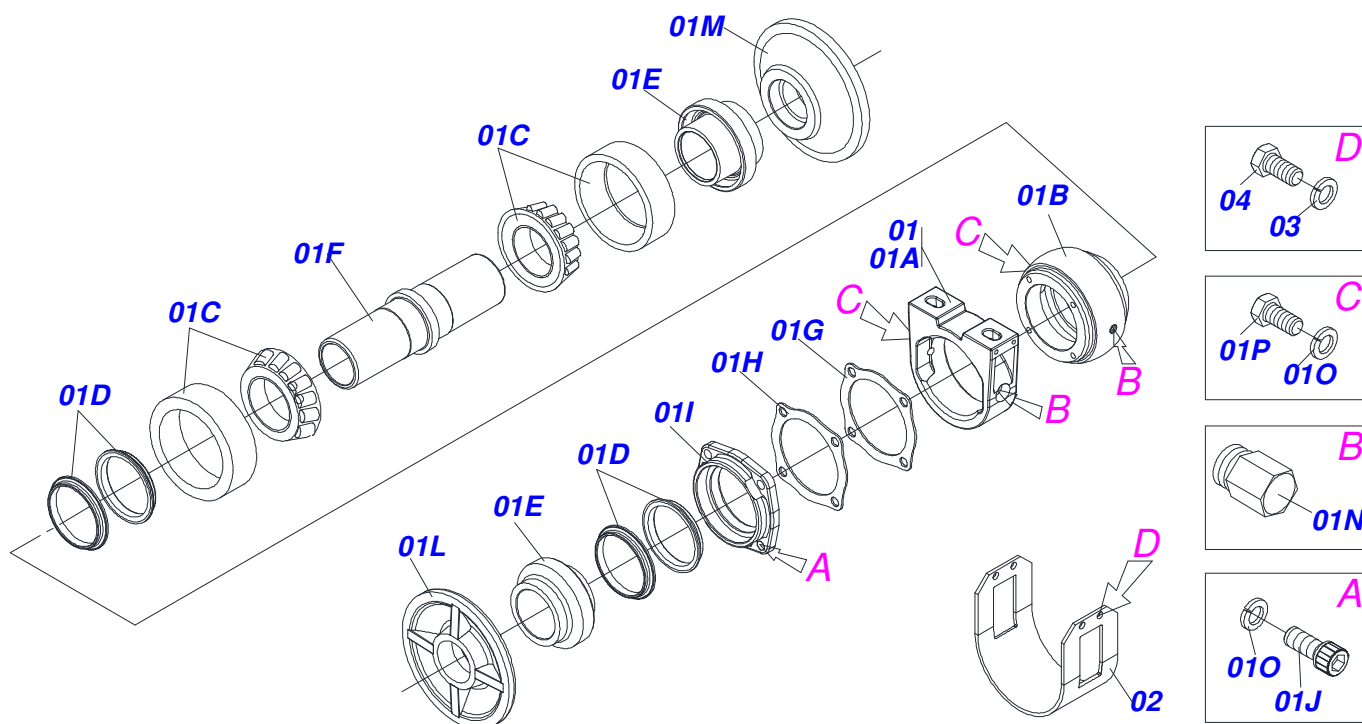

Item	Código	Descrição	Ver Pág.	QT
01	0511043394	MANCAL AGR DM OSC 225X1.1/2 SKF TRA		01
01A	0502012315	CX FIXA TRASEIRA MROA-225 (32210)		01
01B	0502010937	CX OSCILANTE 3044249		01
01C	0503012171	ROLAMENTO 32210 SKF		02
01D	0503030026	RETENTOR LP JB-253		02
01E	0502010821	PORTA RETENTOR COM BUCHA		02
01F	0502040611	EIXO MANCAL AGR DM OL 225 (1.1/2)		01
01G	0503030684	JUNTA VEDACAO 112 X 90,5 X 0,1		01
01H	0503030013	JUNTA VEDACAO 112 X 90,5 X 0,3		01
01I	0502020424	TAMPA CAIXA MANCAL AGRICOLA DM O-182/192,225		01
01J	0503010134	PARAFUSO 3/8 UNC X 1 C C SI 12.9		04
01K	0503010025	ARRUELA PRESSAO 3/8		04
01L	0502010605	ENCOSTO INTERNO DISCO		01
01M	0502010604	ENCOSTO EXTERNO DISCO		01
01N	0541015511	BUJAO R3/8 BSPT X 45 GTLD-R 7009T		01
01O	0503010027	ARRUELA PRESSAO 5/8 ZN		01
01P	0511012297	PARAF 5/8 UNC X 1 C S ZN		01
02	0511015895	CAPA PROT MANCAL OSC		01
03	0503010025	ARRUELA PRESSAO 3/8		04
04	0503010256	PARAFUSO 3/8 UNC X 3/4 C S G.2 ZN		04