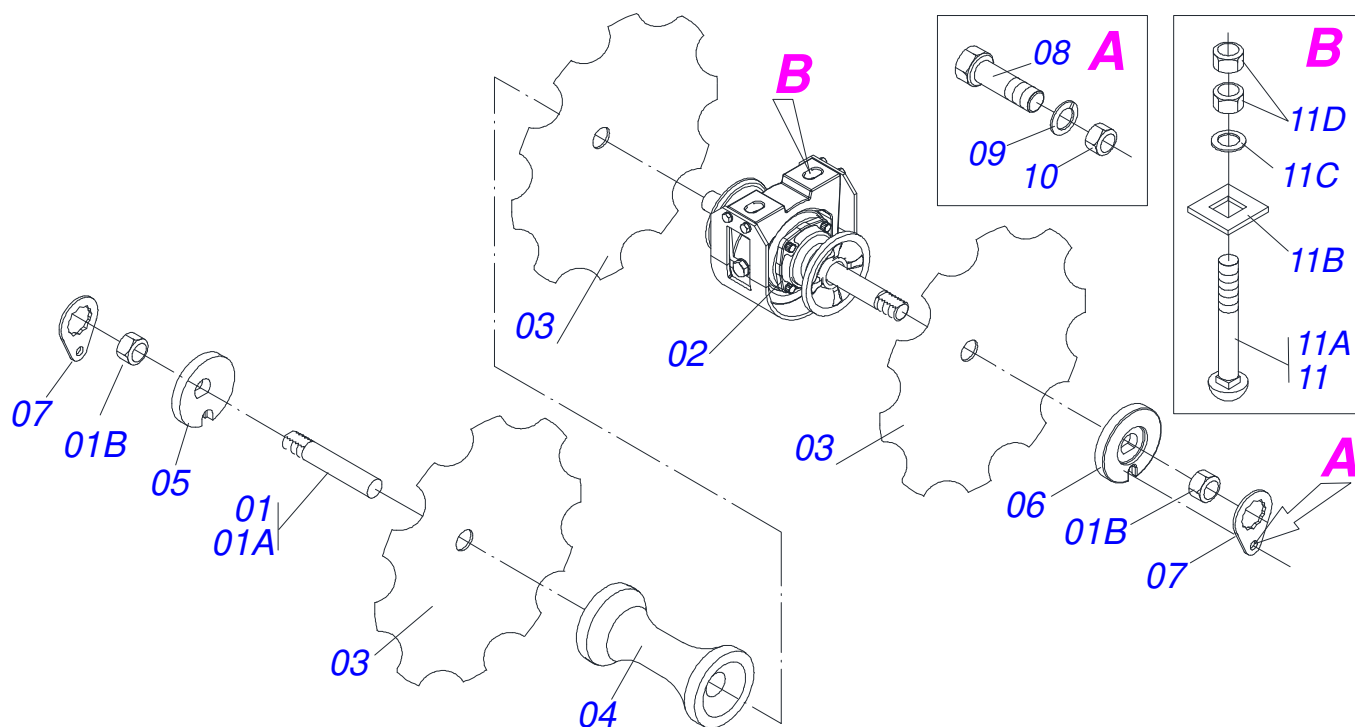

Item	Código	Descrição	Ver Pág.	QT
01	0511045023	EIXO 1.1/2 6FPP X 2680 COM PORCAS		01
01A	0551011002	EIXO 1.1/2 6FPP X 2680		01
01B	0501010110	PORCA 1.1/2 NC 6FPP SEXTAVADO 2.3/8 ZN		02
02	0511043377	MANCAL AGRICOLA DM OSC 225 X 1.1/2 C/P 12 TRASEIRO		03
03	0602030331	DR24X6 C72AF02FR1.9/16 10REC TATU		12
04	0502010621	SEPARADOR 225 C/ F 1.1/2		08
05	0502010871	TRAVA EIXO EXTERNO 1.1/2		01
06	0502010872	TRAVA EIXO INTERNO 1.1/2		01
07	0501018592	TRAVA PORCA 1.5/8 SEXTAVADA 60,0/60,2		02
08	0503011267	PARAFUSO 5/8 UNC X 1.1/2 C S G.5 ZN		02
09	0503010027	ARRUELA PRESSAO 5/8 ZN		02
10	0503010013	PORCA SEXTAVADA 5/8 UNC G.5 ZN		02
11	0501042160	CONJUNTO PECAS IMPLEMENTOS 5/8 UNC X 76		06
11A	0501011234	PARAFUSO 5/8 UNC X 3 C A P Q G.5 ZN		06
11B	0501010947	TRAVA PARAFUSO 5/8		06
11C	0501012140	ARRUELA LISA 16,50 X 40 X 4,00 ZN		06
11D	0503010013	PORCA SEXTAVADA 5/8 UNC G.5 ZN		12