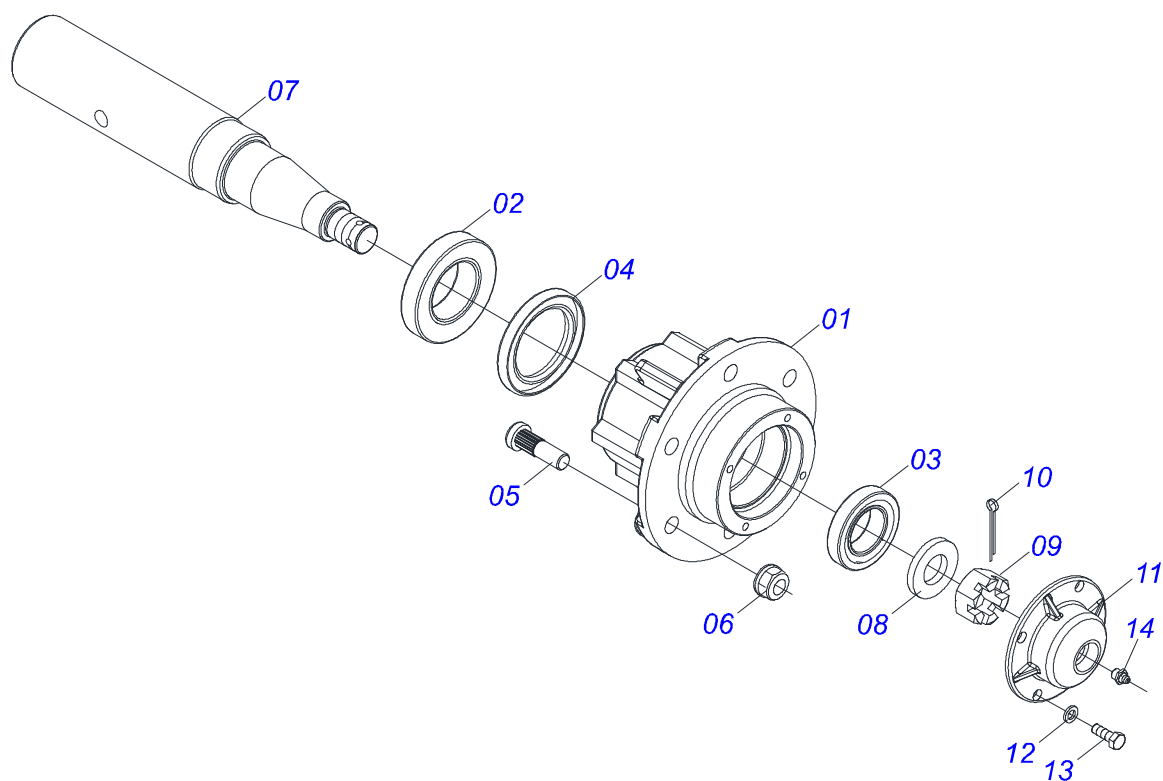

Item	Código	Descrição	Ver Pág.	QT
01	0502011121	CAIXA RODADO		01
02	0503012171	ROLAMENTO 32210 SKF		01
03	0503012170	ROLAMENTO 30207 SKF		01
04	0503012928	RETENTOR 5985-GB		01
05	0501010127	PARAFUSO RODEIRO 9/16UNFX1.7/8CR G.5 RECORTADO		06
06	0503010035	PORCA CONICA 9/16 UNF		06
07	0541015259	EIXO 63,40/63,30 X 366 COM FURO		01
08	0501016545	ARRUELA LISA 26 X 50 X 6,30		01
09	0503030009	PORCA CASTELO 1 UNS 14 FPP X 22		01
10	0503010018	CONTRAPINO 5/32 X 1.1/2		01
11	0502020591	TAMPA PROTETORA		01
12	0503011444	ARRUELA PRESSAO 5/16		04
13	0503010358	PARAFUSO 5/16 UNC X 7/8 C S G.5		04
14	0503010002	GRAXEIRA 1800		01