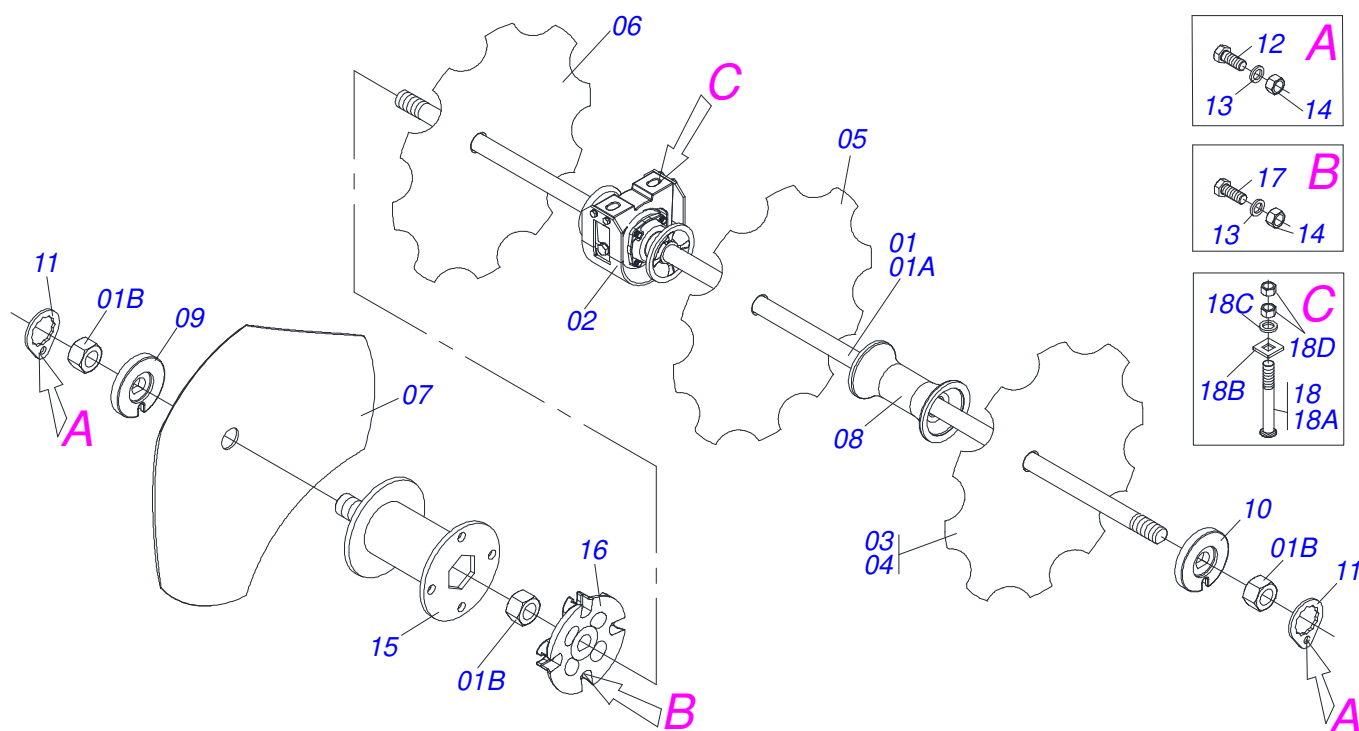

Item	Código	Descrição	Ver Pág.	QT
01	0511045023	EIXO 1.1/2 6FPP X 2680 COM PORCAS		01
01A	0551011002	EIXO 1.1/2 6FPP X 2680		01
01B	0501010110	PORCA 1.1/2 NC 6FPP SEXTAVADO 2.3/8 ZN		03
02	0511043392	MANCAL AGRICOLA DM OSC 225 X 1.1/2 C/P 11 DIANTEIRO		03
03	0601031031	DL24X6 C72AF02FR1.9/16 TATU		11
04	0602030331	DR24X6 C72AF02FR1.9/16 10REC TATU		11
05	0602029186	DR22X6 C74AFPFR1.9/16 10REC TATU		01
06	0602027288	DR20x6 C57AFPFR1.9/16 10REC TATU		01
07	0602025161	DR18X6 C44AFPFR39,29 3REC ROME		01
08	0502010621	SEPARADOR 225 C/ F 1.1/2		08
09	0502010871	TRAVA EIXO EXTERNO 1.1/2		01
10	0502010872	TRAVA EIXO INTERNO 1.1/2		01
11	0501018592	TRAVA PORCA 1.5/8 SEXTAVADA 60,0/60,2		02
12	0503011267	PARAFUSO 5/8 UNC X 1.1/2 C S G.5 ZN		02
13	0503010027	ARRUELA PRESSAO 5/8 ZN		06
14	0503010013	PORCA SEXTAVADA 5/8 UNC G.5 ZN		06
15	0511067145	SEPARADOR 230 EIXO 1.1/2 FURROW FIL		01
16	0502012376	TRAVA EXT EIXO 1.1/2 FURROW FILLER		01
17	0503010232	PARAFUSO 5/8" UNC X 1.3/4" C S G.5 ZN		04
18	0501042160	CONJUNTO PECAS IMPLEMENTOS 5/8 UNC X 76		06
18A	0501011234	PARAFUSO 5/8 UNC X 3 C A P Q G.5 ZN		06
18B	0501010947	TRAVA PARAFUSO 5/8		06
18C	0501012140	ARRUELA LISA 16,50 X 40 X 4,00 ZN		06
18D	0503010013	PORCA SEXTAVADA 5/8 UNC G.5 ZN		12