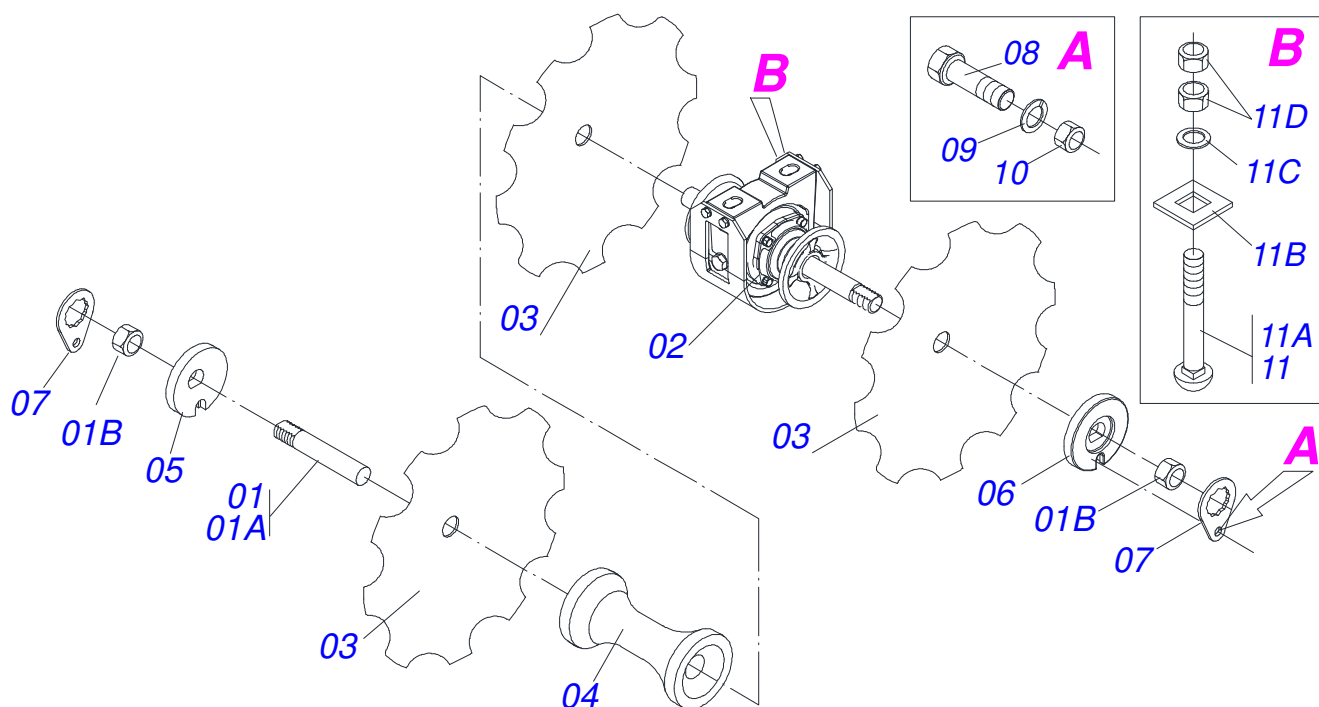

Item	Código	Descrição	Ver Pág.	48
01	0511045023	EIXO 1.1/2 6FPP X 2680 COM PORCAS	01	
01A	0551011002	EIXO 1.1/2 6FPP X 2680	01	
01B	0501010110	PORCA 1.1/2 NC 6FPP SEXTAVADO 2.3/8 ZN	02	
02	0511043392	MANCAL AGRICOLA DM OSC 225 X 1.1/2 C/P 11 DIANTEIRO	03	
03	0602030331	DR24X6 C72AF02FR1.9/16 10REC TATU	12	
04	0502010621	SEPARADOR 225 C/ F 1.1/2	08	
05	0502010871	TRAVA EIXO EXTERNO 1.1/2	01	
06	0502010872	TRAVA EIXO INTERNO 1.1/2	01	
07	0501018592	TRAVA PORCA 1.5/8 SEXTAVADA 60,0/60,2	02	
08	0503011267	PARAFUSO 5/8 UNC X 1.1/2 C S G.5 ZN	02	
09	0503010027	ARRUELA PRESSAO 5/8 ZN	02	
10	0503010013	PORCA SEXTAVADA 5/8 UNC G.5 ZN	02	
11	0501042160	CONJUNTO PECAS IMPLEMENTOS 5/8 UNC X 76	06	
11A	0501011234	PARAFUSO 5/8 UNC X 3 C A P Q G.5 ZN	06	
11B	0501010947	TRAVA PARAFUSO 5/8	06	
11C	0501012140	ARRUELA LISA 16,50 X 40 X 4,00 ZN	06	
11D	0503010013	PORCA SEXTAVADA 5/8 UNC G.5 ZN	12