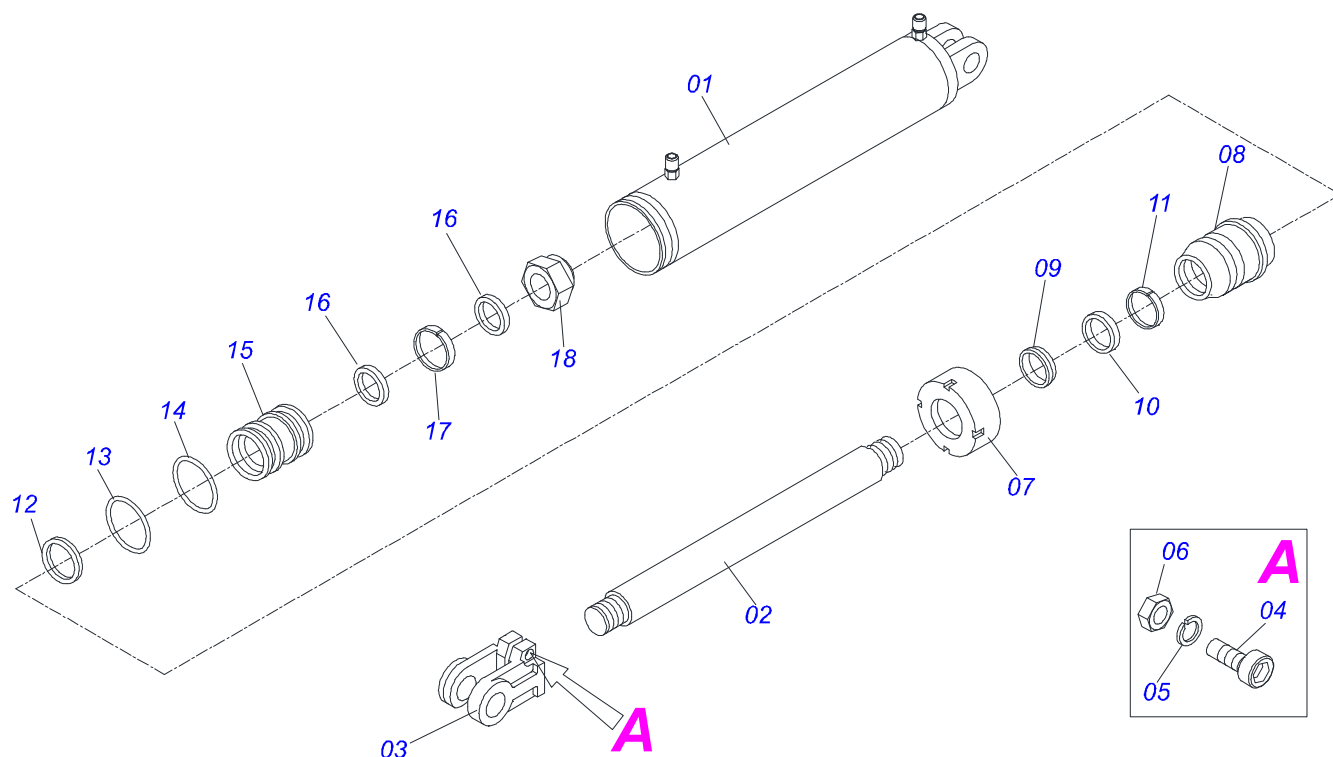

Item	Código	Descrição	Ver Pág.	QT
01	0511061336	CAMISA 101,6 X 398		01
02	0521010422	EXTENSOR CIL HIDR 50,80 X 390		01
03	0502040747	GARFO 32,54		01
04	0503011094	PARAFUSO 3/8 UNC X 2 C C S I 12.9		01
05	0503010025	ARRUELA PRESSAO 3/8		01
06	0503010026	PORCA SEXTAVADA 3/8 UNC G.5 ZN		01
07	0502010017	TAMPA MOVEL 101,6		01
08	0502010778	SUPORTE ANEIS 50,8 X 101,6		01
09	0503010039	ANEL RASPADOR D-2000 1G24231		01
10	0503010991	GAXETA 1870-2000-375-B 1G17225		01
11	0503010952	ANEL G.I.2 X3X1/2 W2-2250-500 PK		01
12	0503011061	ANEL BACK-UP 8-342		01
13	0503010338	ANEL O RING 2-342 N 3006-9B		01
14	0503010345	ANEL O RING 2-218 N 3006-9B 1G04609		01
15	0502010992	EMBOLO 50,8 X 101,6		01
16	0503010043	GAXETA 3750-3250 B		02
17	0503010994	ANEL G.E.4 X 3 X 1/2 W2-4000-500 PK		01
18	0503010817	PORCA SEXTAVADA AUTOTRAVANTE COM NYLON 1.1/4 UNF ALTA G.5 ZN		01
19	0501031799	JOGO REPARO COMPLETO CILINDRO 50,8 X 101,6 B		01