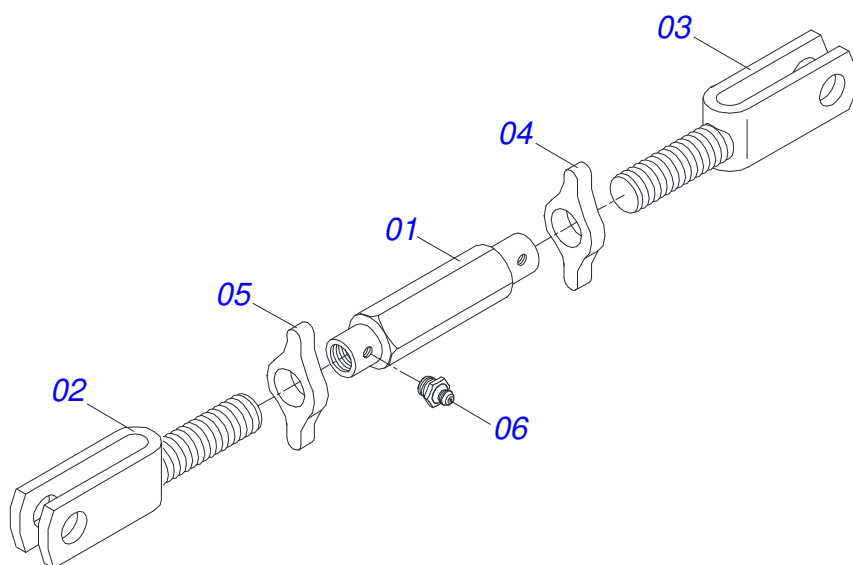

Item	Código	Descrição	Ver Pág.	QT
01	0502011195	CORPO PORCA REGULADORA 245		01
02	0501066930	EXTENSOR ESQ ROD		01
03	0501066931	EXTENSOR DIR ROD		01
04	0541018672	CONTRAPORCA 1.1/2 DIREITO		02
05	0541018673	CONTRAPORCA R1.1/2 ESQUERDO		02
06	0503010002	GRAXEIRA 1800		04