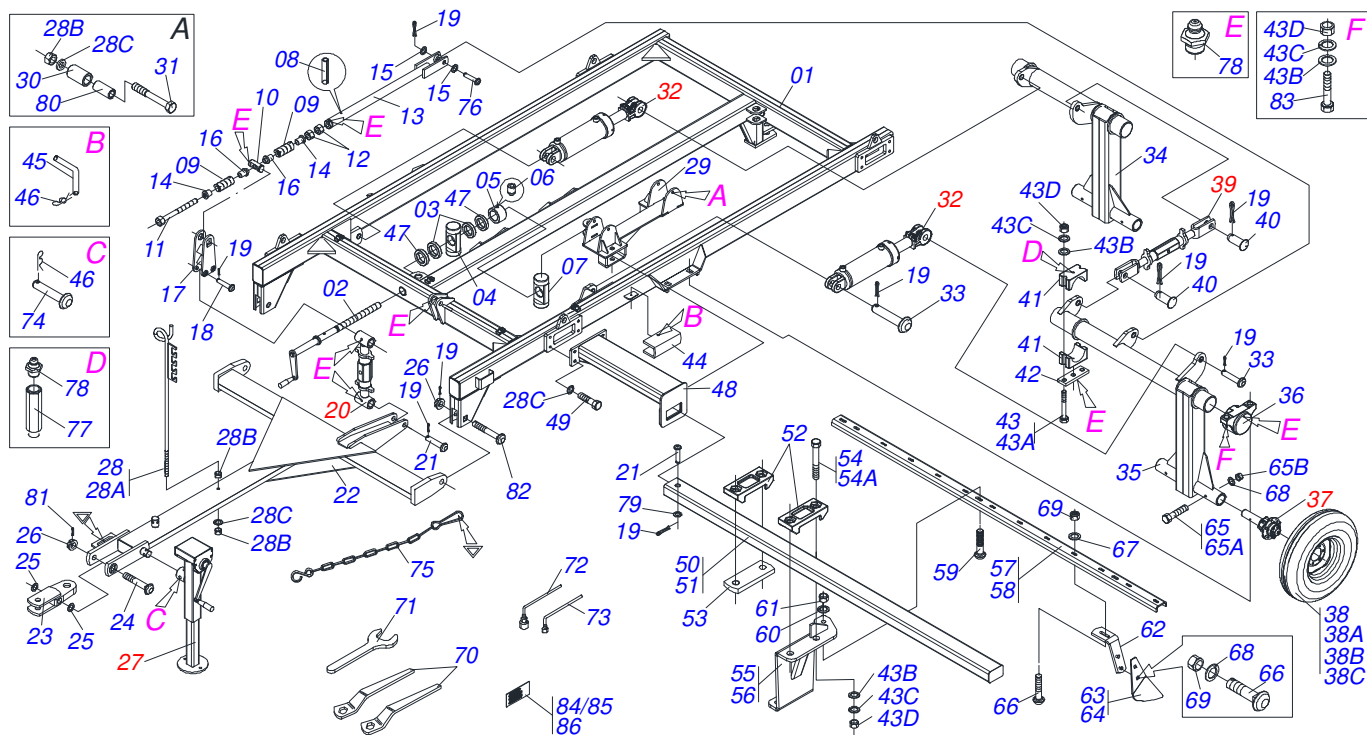

Item	Código	Descrição	Ver Pág.	QT
01	0511066231	QUADRO 28/48		01
02	0511042324	FUSO REGULADOR COM CABO GIRATORIO 645		02
03	0541011456	ARRUELA NYLON 32,50 X 50 X 10		04
04	0541011453	GUIA MANIVRLS 32.54		02
05	0541019090	LUVA 32,50 X 50 X 32		02
06	0503011148	PARAFUSO 3/8 UNC X 1/2 S C S I 12.9		02
07	0521011158	CONTRAPORCA MOLA		02
08	0503010292	PINO ELASTICO 701164 6 X 40		01
09	0503030541	MOLA COMPRESSAO 86,10 X 203 X 19,05		02
10	0551012054	GUIA MANIVELA		01
11	0501069398	MANIVELA ESTABILIZADORA R. TRAPEZOIDAL		01
12	0521011696	PORCA R. 1.1/2 TRAPEZOIDAL 38		02
13	0511066236	BARRA REGULACAO 1175		01
14	0551012051	LUVA 39 X 47,20 X 80 X 55		02
15	0501017779	ARRUELA LISA 32 X 60 X 4,75		02
16	0551012050	LUVA 39 X 47,20 X 80 X 95		02
17	0501064760	BALANCIM		01
18	0521010547	EIXO JUNCAO 31,75 X 165 FURO 150 ZN		02
19	0503010523	CONTRAPINO 1/4 X 2		16
20	0501042559	EXTENSOR ESTABILIZADOR COMPLETO	2	01
21	0521010546	EIXO JUNCAO 31,75X145		05
22	0511066232	CABECALHO		01
23	0511066235	ENGATE TRATOR		01
24	0531019124	EIXO JUNCAO 37,50 X 245 PQ		01
25	0521011100	ARRUELA LISA 38,50 X 60 X 4,75 ZN		02
26	0501011301	PORCA CASTELO 1.1/2 UNC 6 FPP SEXTAVADA 2.5/16 ZN		03
27	0511043153	MACACO COMPLETO	13	01
28	0501040257	SUPORTE MANGUEIRA 3/4 X 975 COMPLETO		01
28A	0511067334	SUPORTE MANGUEIRA		01
28B	0503010014	PORCA SEXTAVADA 3/4 UNC (PESADA) G.5 ZN		06
28C	0503010023	ARRUELA PRESSAO 3/4 ZN		21