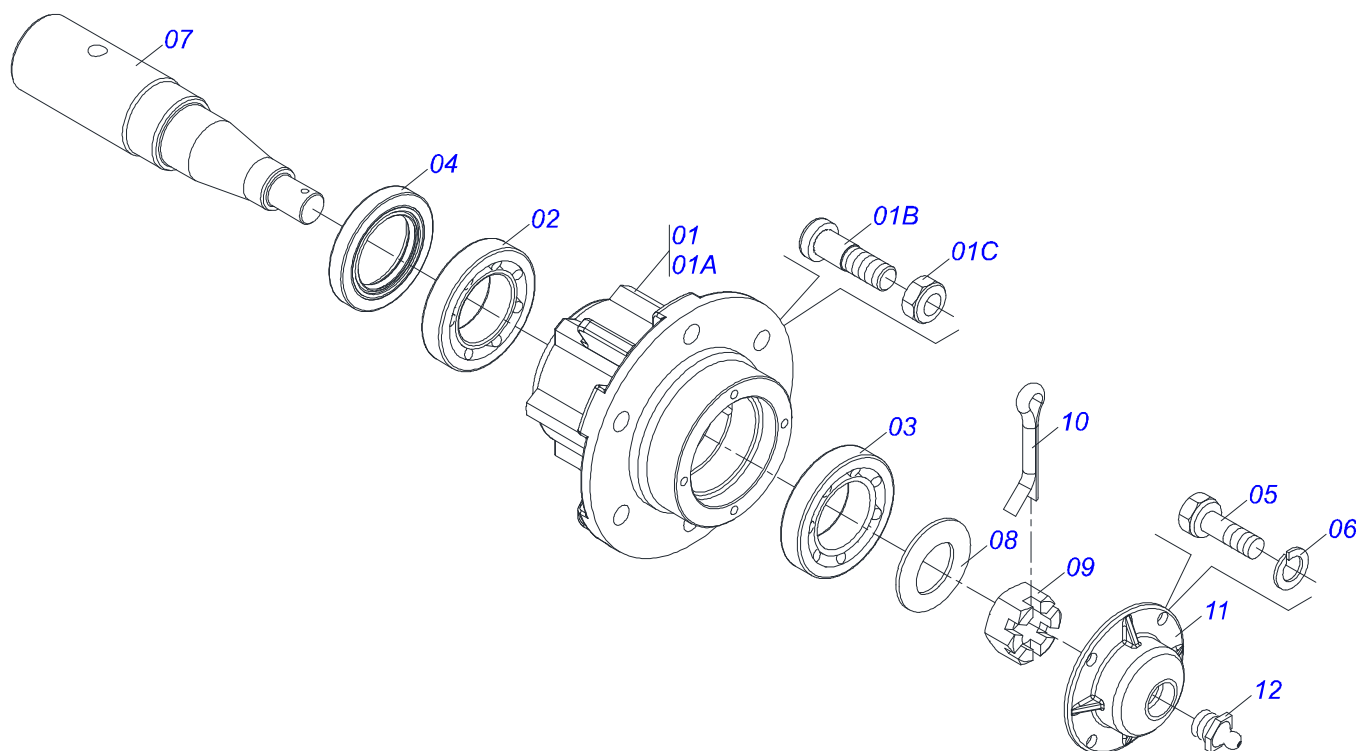

Item	Código	Descrição	Ver Pág.	QT
01	0501110728	CAIXA RODADO COM PARAFUSO		01
01A	0502011121	CAIXA RODADO		01
01B	0501010127	PARAFUSO RODEIRO 9/16UNFX1.7/8CR G.5		06
01C	0503010035	PORCA CONICA 9/16 UNF		06
02	0503012171	ROLAMENTO 32210 SKF		01
03	0503012170	ROLAMENTO 30207 SKF		01
04	0503012928	RETENTOR 5985-GB		01
05	0503010358	PARAFUSO 5/16 UNC X 7/8 C S G.5		04
06	0503011444	ARRUELA PRESSAO 5/16		04
07	0541010739	EIXO 63,40 X 285		01
08	0501016545	ARRUELA LISA 26 X 50 X 6,30		01
09	0503030009	PORCA CASTELO 1 UNS 14 FPP X 22		01
10	0503010018	CONTRAPINO 5/32" X 1.1/2"		01
11	0502020591	TAMPA PROTETORA		01
12	0503010002	GRAXEIRA 1800		01