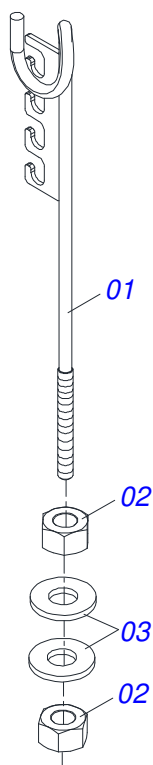

Item	Código	Descrição	Ver Pág.	QT
01	0511067334	SUPORE MANGUEIRA		01
02	0503010014	PORCA SEXTAVADA 3/4 UNC (PESADA) G.5 ZN		02
03	0501010322	ARRUELA LISA 20,50 X 46 X 4,00 ZN		02