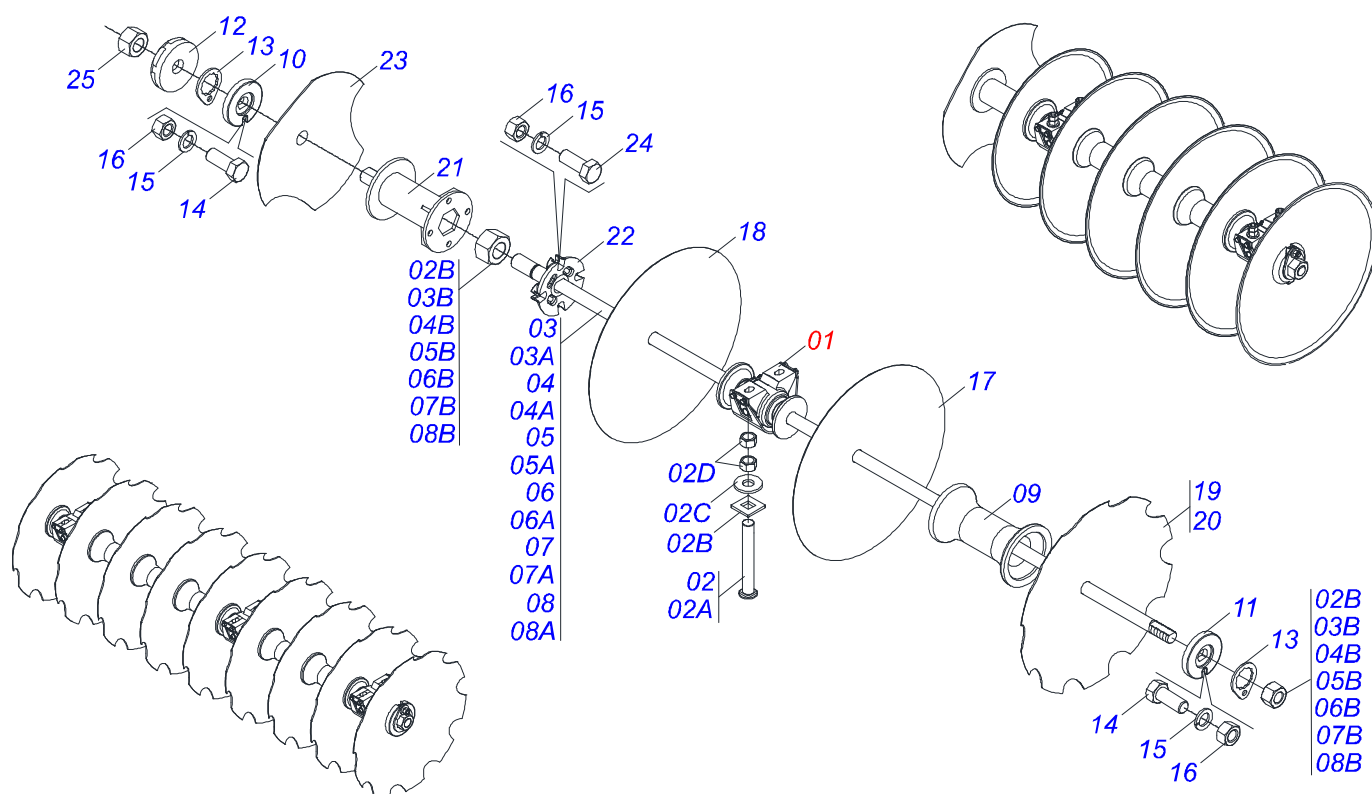

Item	Código	Descrição	Ver Pág.	28	30	32	34	36	38
01	0511041598	CILINDRO HIDRAULICO 44,45 X 76,2 X 515 X 203	9	02	02	02	02	02	02
02	0503013637	ADAPTADOR MACHO T 1/2 OFS PORCA GIRATORIO LATERAL		02	02	02	02	02	02
03	0501053834	MACHO ENGATE RAPIDO 1/2 NPT	7	02	02	02	02	02	02
04	0501053835	FEMEA ENGATE RAPIDO AGRICOLA 1/2 NPT COM TAMPA	8	02	02	02	02	02	02
05	0521012538	EIXO JUNCAO 31,75 X 90 FURO 75 ZN		04	04	04	04	04	04
06	0503010523	CONTRAPINO 1/4" X 2"		04	04	04	04	04	04
07	0501081104	MANGUEIRA OFS 3/8 X 2200 TR-TC		01	01	01	01	01	01
08	0501081105	MANGUEIRA OFS 3/8 X 2500 TR-TC		01	01	01	01	01	01
09	0501081106	MANGUEIRA OFS 3/8 X 5500 TC-TM		01	01	01	01	01	01
10	0501081107	MANGUEIRA OFS 3/8 X 5800 TC-TM		01	01	01	01	01	01

Item	Código	Descrição	Ver Pág.	QT
01	0511064734	CAMISA 76,20 X 383 GAPCW		01
02	0531019381	EXTENSOR 44,45 X 396 GAPCW		01
03	0502040747	GARFO 32,54		01
04	0503011094	PARAFUSO 3/8 UNC X 2 C C S I 12.9		01
05	0503010025	ARRUELA PRESSAO 3/8		01
06	0503010026	PORCA SEXTAVADA 3/8 UNC G.5 ZN		01
07	0502011899	TAMPA MOVEL 76,2		01
08	0502011897	SUPORTE ANEIS 44,45 X 76,2		01
09	0503010761	ANEL RASPADOR		01
10	0503010990	GAXETA 1870-1750-375-B		01
11	0503010949	ANEL G.I.1.3/4X3X1/2 W2-2000-500 PK		01
12	0503011059	ANEL BACK-UP 8-334 1G31146		01
13	0503010343	ANEL O RING 2-334 N 3006-9B 1G85259		01
14	0503010345	ANEL O RING 2-218 N 3006-9B 1G04609		01
15	0502011898	EMBOLO 44,45 X 76,2		01
16	0503012768	GAXETA 3750-2250		02
17	0503010992	ANEL GUIA EXTERNO 3 X 3 X 1/2 W2-3000-500 PK		01
18	0503010063	PORCA SEXTAVADO AUTOTRAVANTE COM NYLON 1 UNS ALTA G.5 ZN		01
19	0503030384	PLUG CON N-001		02
20	0501033655	JOGO REPETIDOR COMPLETO CILINDRO 44,45 X 76,2		01