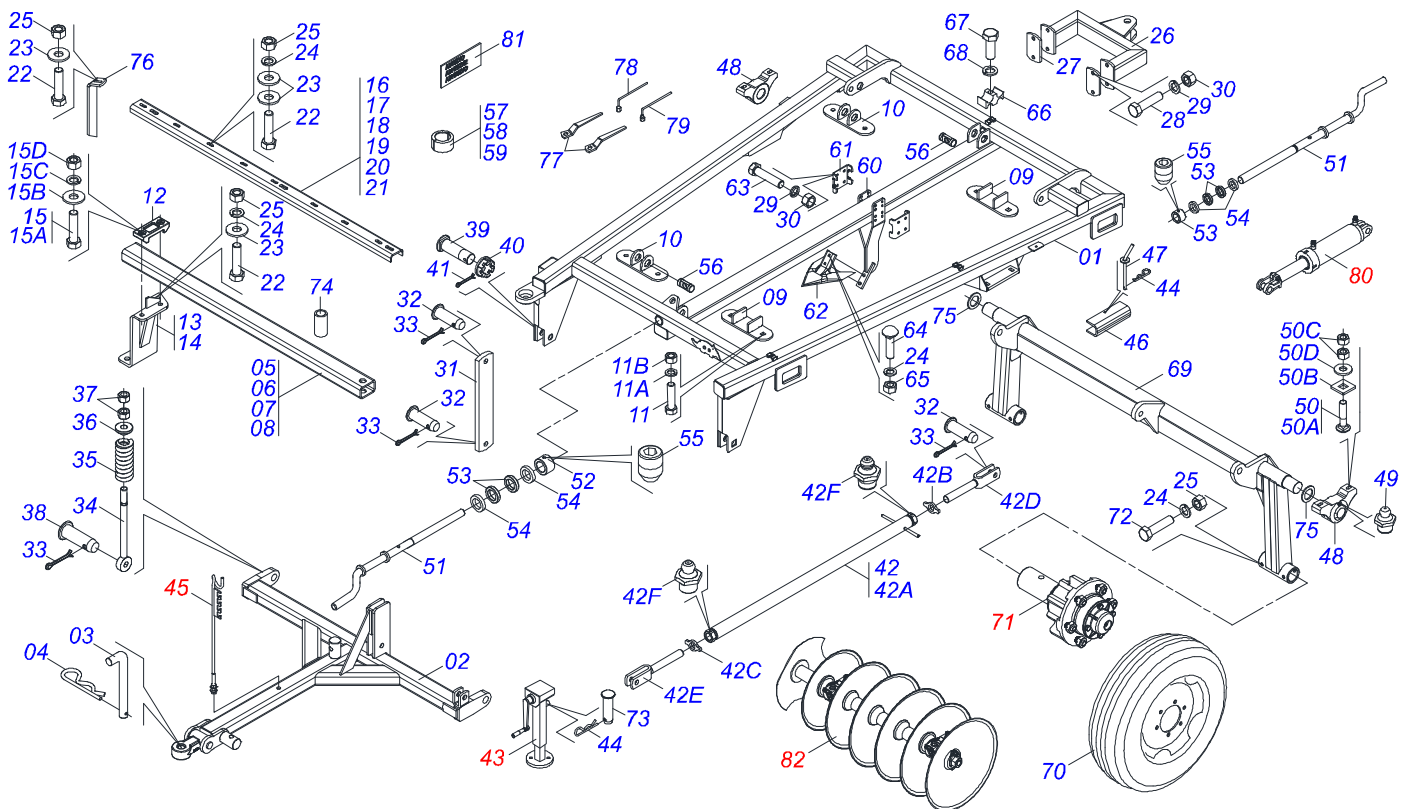

Item	Código	Descrição	Ver Pág.	28	30	32	34	36	38
01	0511065251	QUADRO	01	01	01	01	01	01	01
02	0511065253	CABECALHO	01	01	01	01	01	01	01
03	0521010453	EIXO JUNCAO	01	01	01	01	01	01	01
04	0503031035	CUPILHA 6 X 88	01	01	01	01	01	01	01
05	0501076364	TUBO 80 X 120 X 8,80 X 1440 COM PLACA	02	02	00	00	00	00	00
06	0501076360	TUBO 80 X 120 X 8,80 X 1670 COM PLACA	02	02	02	02	02	02	02
07	0501076361	TUBO 80 X 120 X 8,80 X 1900 COM PLACA	00	00	02	02	02	02	02
08	0501076362	TUBO 80 X 120 X 8,80 X 2130 COM PLACA	00	00	00	00	02	02	02
09	0511065257	REGULADOR INFERIOR CHASSI	02	02	02	02	02	02	02
10	0511065265	REGULADOR SUPERIOR CHASSI	02	02	02	02	02	02	02
11	0501044075	PARAFUSO 1 UNC X 6 C A COMPLETA	04	04	04	04	04	04	04
11A	0541810210	ARRUELA LISA 26 X 58 X 8,00	04	04	04	04	04	04	04
11B	0501010059	PORCA SEXTAVADA 1 UNC (PESADA) G.5 ZN	04	04	04	04	04	04	04
12	0502012323	FIXADOR SAPATA	12	12	12	12	16	16	
13	0511065266	SAPATA DIANTEIRA ESQUERDA TRASEIRA DIREITA	04	04	04	04	06	06	
14	0511065942	SAPATA DIANTEIRA DIREITA TRASEIRA ESQUERDA	04	04	04	04	06	06	
15	0501056787	PARAFUSO 1 UNC X 6 C S COMPLETA	24	24	24	24	24	24	
15A	0501810191	PARAFUSO 1 UNC X 6 C S G.5	24	24	24	24	24	24	
15B	0541810210	ARRUELA LISA 26 X 58 X 8,00	24	24	24	24	24	24	
15C	0503011438	ARRUELA PRESSAO 1	24	24	24	24	24	24	
15D	0501010059	PORCA SEXTAVADA 1 UNC (PESADA) G.5 ZN	24	24	24	24	24	24	
16	0541013401	BARRA FIXACAO LIMPADOR 1320	02	02	00	00	00	00	
17	0541013402	BARRA FIXACAO LIMPADOR 1470	02	02	00	00	00	00	
18	0541013403	BARRA FIXACAO LIMPADOR 1550	00	00	02	02	00	00	
19	0541013404	BARRA FIXACAO LIMPADOR 1700	00	00	02	02	00	00	
20	0541014041	BARRA FIXACAO LIMPADOR 1780	00	00	00	00	02	02	
21	0541014042	BARRA FIXACAO LIMPADOR 1930	00	00	00	00	02	02	
22	0501010243	PARAFUSO 1/2 BSW X 1.1/2 CAPQ G.2 ZN	32	34	36	38	44	46	
23	0511017302	ARRUELA LISA 13,50 X 32,50 X 3,0 ZN	56	60	64	68	76	80	
24	0503010019	ARRUELA PRESSAO 1/2	86	92	98	104	114	120	
25	0503010060	PORCA SEXTAVADA 1/2 UNC G.5	84	90	96	102	112	118	
26	0511065264	ENGATE TRASEIRO	01	01	01	01	01	01	
27	0541011288	BASE ENGATE TRASEIRO	02	02	02	02	02	02