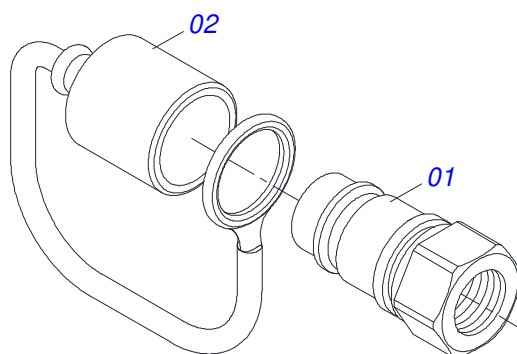

Item	Código	Descrição	Ver Pág.	28	30	32	34	36	38
01	0511041598	CILINDRO HIDRAULICO 44,45 X 76,2 X 515 X 203	9	02	02	02	02	02	02
02	0503013637	ADAPTADOR MACHO T 1/2 OFS PORCA GIRATORIO LATERAL		02	02	02	02	02	02
03	0501053834	MACHO ENGATE RAPIDO 1/2 NPT	7	02	02	02	02	02	02
04	0501053835	FEMEA ENGATE RAPIDO AGRICOLA 1/2 NPT COM TAMPA	8	02	02	02	02	02	02
05	0521012538	EIXO JUNCAO 31,75 X 90 FURO 75 ZN		04	04	04	04	04	04
06	0503010523	CONTRAPINO 1/4" X 2"		04	04	04	04	04	04
07	0501081104	MANGUEIRA OFS 3/8 X 2200 TR-TC		01	01	01	01	01	01
08	0501081105	MANGUEIRA OFS 3/8 X 2500 TR-TC		01	01	01	01	01	01
09	0501081106	MANGUEIRA OFS 3/8 X 5500 TC-TM		01	01	01	01	01	01
10	0501081107	MANGUEIRA OFS 3/8 X 5800 TC-TM		01	01	01	01	01	01