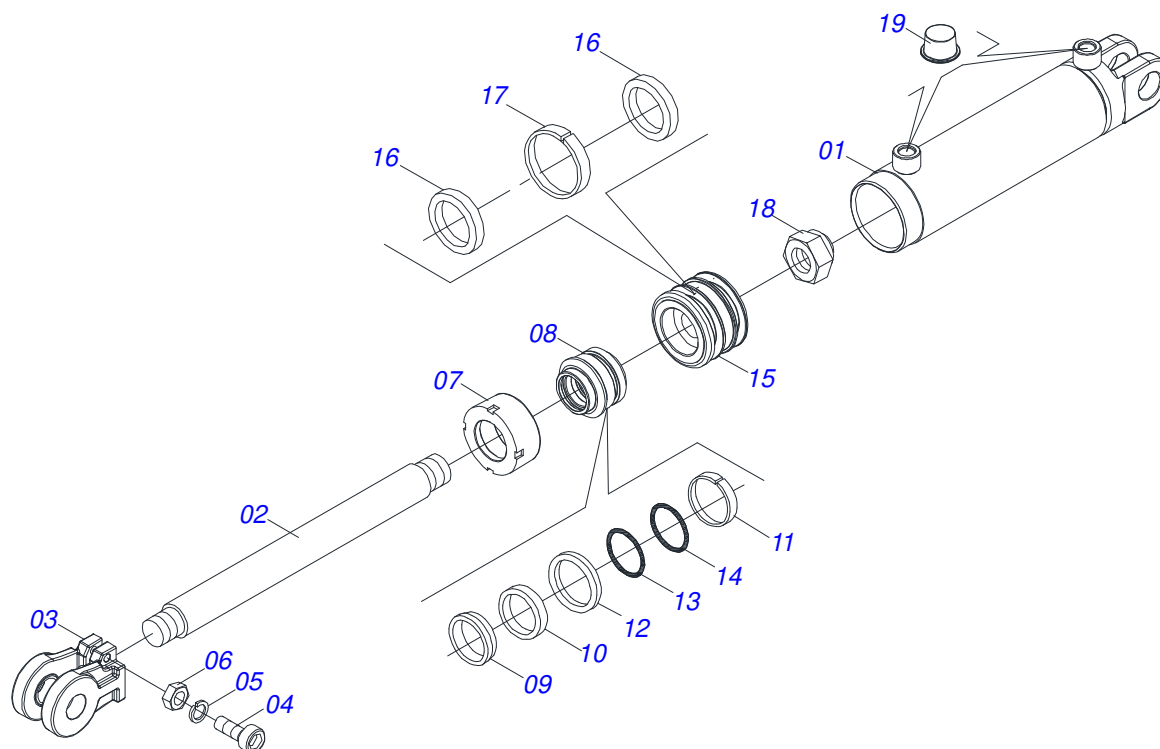

Item	Código	Descrição	Ver Pág.	QT
01	0511064734	CAMISA 76,20 X 383 GAPCW		01
02	0531019381	EXTENSOR 44,45 X 396 GAPCW		01
03	0502040747	GARFO 32,54		01
04	0503011094	PARAFUSO 3/8 UNC X 2 C C S I 12.9		01
05	0503010025	ARRUELA PRESSAO 3/8		01
06	0503010026	PORCA SEXTAVADA 3/8 UNC G.5 ZN		01
07	0502011899	TAMPA MOVEL 76,2		01
08	0502011897	SUPORTE ANEIS 44,45 X 76,2		01
09	0503010761	ANEL RASPADOR		01
10	0503010990	GAXETA 1870-1750-375-B		01
11	0503010949	ANEL G.I.1.3/4X3X1/2 W2-2000-500 PK		01
12	0503011059	ANEL BACK-UP 8-334 1G31146		01
13	0503010343	ANEL O RING 2-334 N 3006-9B 1G85259		01
14	0503010345	ANEL O RING 2-218 N 3006-9B 1G04609		01
15	0502011898	EMBOLO 44,45 X 76,2		01
16	0503012768	GAXETA 3750-2250		02
17	0503010992	ANEL GUIA EXTERNO 3 X 3 X 1/2 W2-3000-500 PK		01
18	0503010063	PORCA SEXTAVADO AUTOTRAVANTE COM NYLON 1 UNS ALTA G.5 ZN		01
19	0503030384	PLUG CON N-001		02
20	0501033655	JOGO REPETIDOR COMPLETO CILINDRO 44,45 X 76,2		01