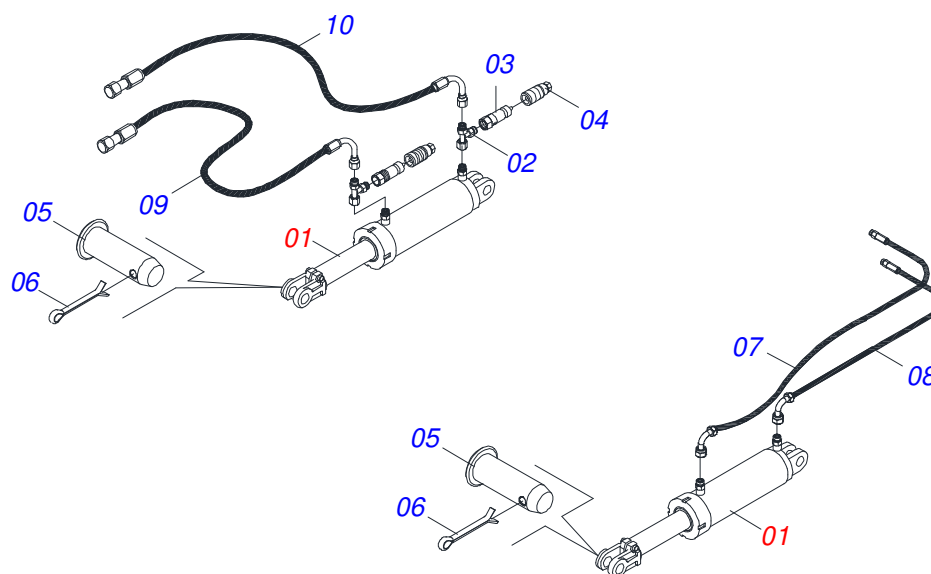

Item	Código	Descrição	Ver Pág.	28	30	32	34	36	38
01	0511041598	CILINDRO HIDRAULICO 44,45 X 76,2 X 515 X 203	9	02	02	02	02	02	02
02	0503013637	ADAPTADOR MACHO T 1/2 OFS PORCA GIRATORIO LATERAL		02	02	02	02	02	02
03	0501053834	MACHO ENGATE RAPIDO 1/2 NPT	7	02	02	02	02	02	02
04	0501053835	FEMEA ENGATE RAPIDO AGRICOLA 1/2 NPT COM TAMPA	8	02	02	02	02	02	02
05	0521012538	EIXO JUNCAO 31,75 X 90 FURO 75 ZN		04	04	04	04	04	04
06	0503010523	CONTRAPINO 1/4" X 2"		04	04	04	04	04	04
07	0501081104	MANGUEIRA OFS 3/8 X 2200 TR-TC		01	01	01	01	01	01
08	0501081105	MANGUEIRA OFS 3/8 X 2500 TR-TC		01	01	01	01	01	01
09	0501081106	MANGUEIRA OFS 3/8 X 5500 TC-TM		01	01	01	01	01	01
10	0501081107	MANGUEIRA OFS 3/8 X 5800 TC-TM		01	01	01	01	01	01