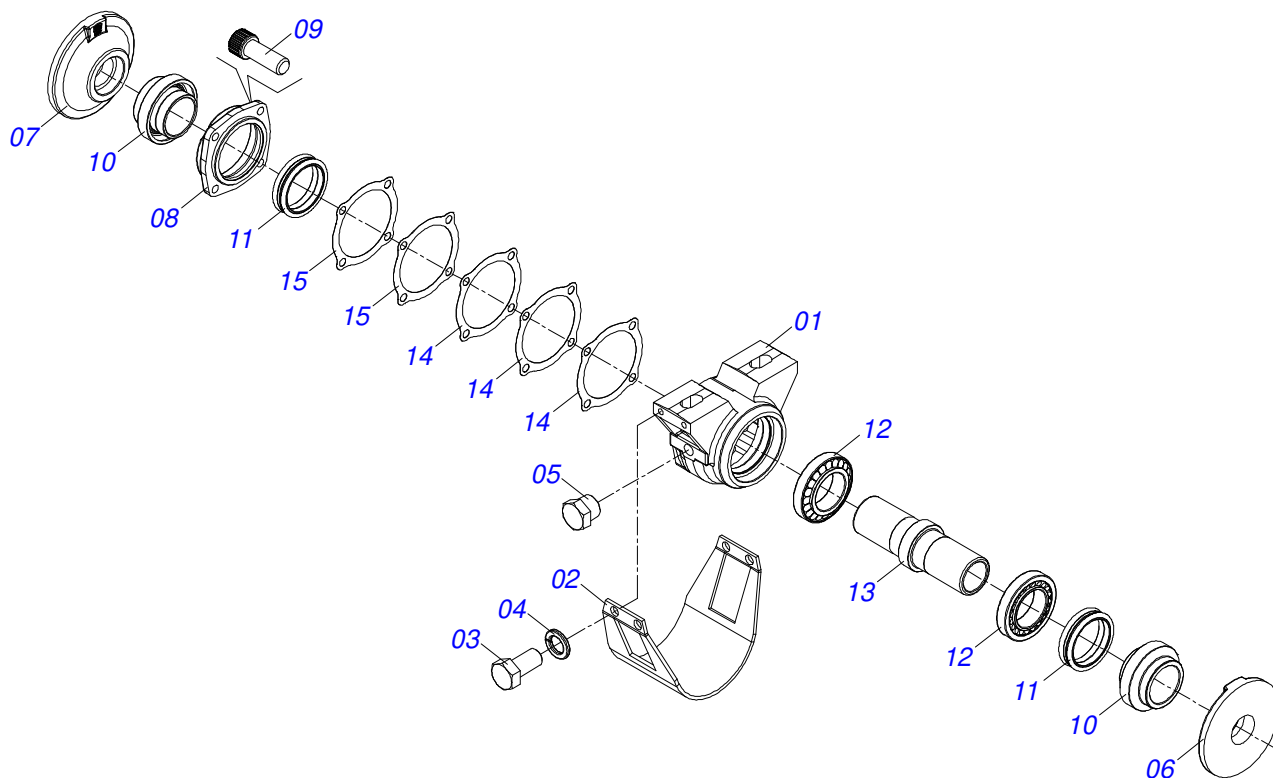

Item	Código	Descrição	Ver Pág.	QT
01	0511064734	CAMISA 76,20 X 383 GAPCW		01
02	0531019381	EXTENSOR 44,45 X 396 GAPCW		01
03	0502040747	GARFO 32,54		01
04	0503011094	PARAFUSO 3/8 UNC X 2 C C S I 12.9		01
05	0503010025	ARRUELA PRESSAO 3/8		01
06	0503010026	PORCA SEXTAVADA 3/8 UNC G.5 ZN		01
07	0502011899	TAMPA MOVEL 76,2		01
08	0502011897	SUPORTE ANEIS 44,45 X 76,2		01
09	0503010761	ANEL RASPADOR		01
10	0503010990	GAXETA 1870-1750-375-B		01
11	0503010949	ANEL G.I.1.3/4X3X1/2 W2-2000-500 PK		01
12	0503011059	ANEL BACK-UP 8-334 1G31146		01
13	0503010343	ANEL O RING 2-334 N 3006-9B 1G85259		01
14	0503010345	ANEL O RING 2-218 N 3006-9B 1G04609		01
15	0502011898	EMBOLO 44,45 X 76,2		01
16	0503012768	GAXETA 3750-2250		02
17	0503010992	ANEL GUIA EXTERNO 3 X 3 X 1/2 W2-3000-500 PK		01
18	0503010063	PORCA SEXTAVADO AUTOTRAVANTE COM NYLON 1 UNS ALTA G.5 ZN		01
19	0503030384	PLUG CON N-001		02
20	0501033655	JOGO REPETIDOR COMPLETO CILINDRO 44,45 X 76,2		01

**OTDH 8009T - 28/30/32/34/36/38D**  
**SEÇÃO DE DISCOS COMPLETO**

Página 10  
0909094312

Item	Código	Descrição	Ver Pág.	28	30	32	34	36	38
18	0601031116	DL 24 X 6 C66AF02FR1.9/16		14	05	06	17	18	19
19	0602030419	DR24X4,75 C66AF02FR1.9/16 10R TATU		14	15	16	17	18	19
20	0602030421	DR 24 X 6 C66AF02FR1.9/16 10R		14	15	16	17	18	19
21	0521062027	SEPARADOR 186 (ESP 230)		00	02	00	02	00	02
22	0502012376	TRAVA EXTERNO EIXO 1.1/2 FURROW FILLER		00	02	00	02	00	02
23	0602029388	DR 22 X 4,75 C64AF02FR1.9/16 3R		00	02	00	02	00	02
24	0503010232	PARAFUSO 5/8 UNC X 1.3/4 C S G.5 ZN		00	08	00	08	00	08
25	0501010110	PORCA 1.1/2 NC 6FPP SEXTAVADO 2.3/8 ZN		02	02	02	02	02	02