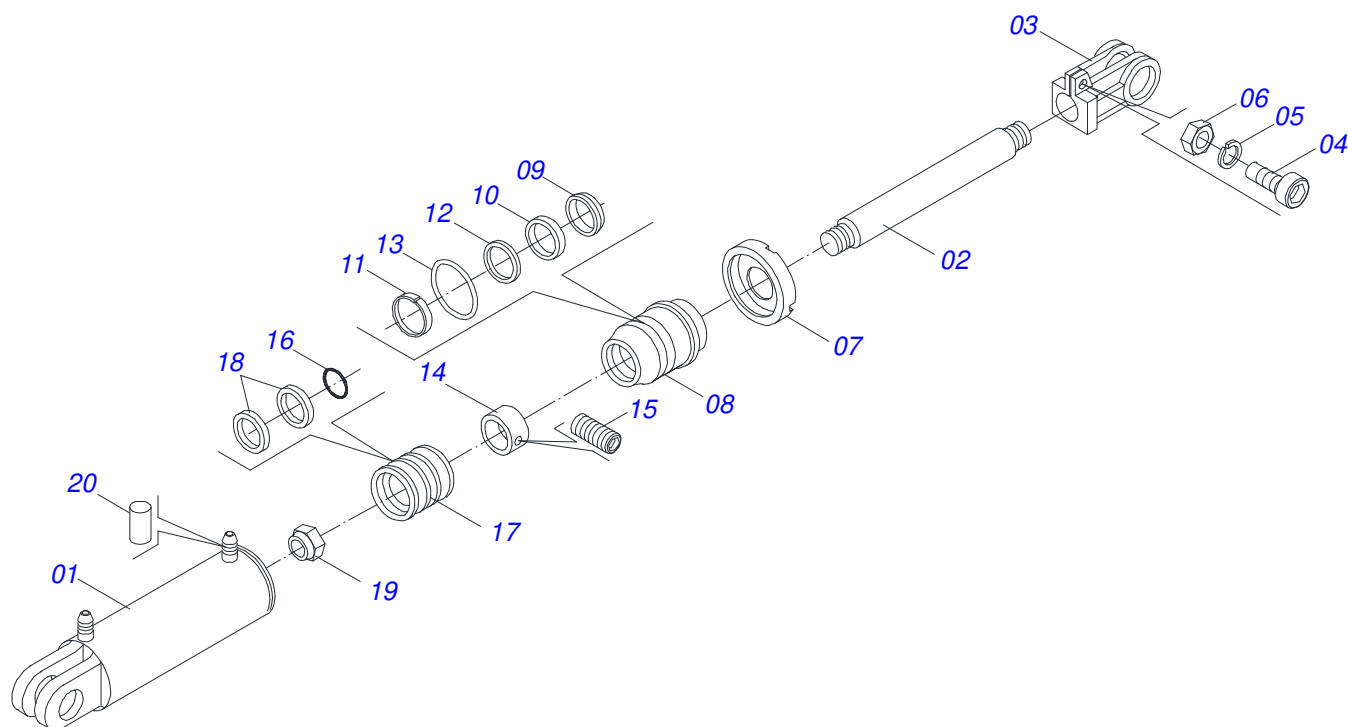

Item	Código	Descrição	Ver Pág.	QT
01	0501067324	CAMISA 101,60 X610		01
02	0511017801	HASTE 50,80 X 745		01
03	0502040747	GARFO 32,54		01
04	0503011094	PARAFUSO 3/8 UNC X 2 C C S I 12.9		01
05	0503010025	ARRUELA PRESSAO 3/8		01
06	0503010026	PORCA SEXTAVADA 3/8 UNC G.5 ZN		01
07	0502010017	TAMPA MOVEL 101,6		01
08	0502010523	SUPT ANEIS 50,80 X 101,60 GTLD		01
09	0503010039	ANEL RASPADOR D-2000 1G24231		01
10	0503010991	GAXETA 1870-2000-375-B 1G17225		01
11	0503010952	ANEL G.I.2 X3X1/2 W2-2250-500 PK		01
12	0503011061	ANEL BACK-UP 8-342		01
13	0503010338	ANEL O RING 2-342 N 3006-9B		01
14	0511018114	BUCHA 51 X 3 X 25 C/R.3/8 GTLD-QL		01
15	0503011148	PARAFUSO 3/8 UNC X 1/2 S C S I 12.9		01
16	0503010345	ANEL O RING 2-218 N 3006-9B 1G04609		01
17	0502010682	EMBOLO 50,80 X 101,60		01
18	0503010043	GAXETA 3750-3250 B		02
19	0503010044	PORCA SEXTAVADA AUTOTRAVANTE COM NYLON 1.1/4 UNF BAIXA G.5 ZN		01
20	0503030385	PLUG CILINDRICO N-002		02
21	0501031248	JOGO REPARO COMPLETO CILINDRO 50,8 X 101 AAR		01