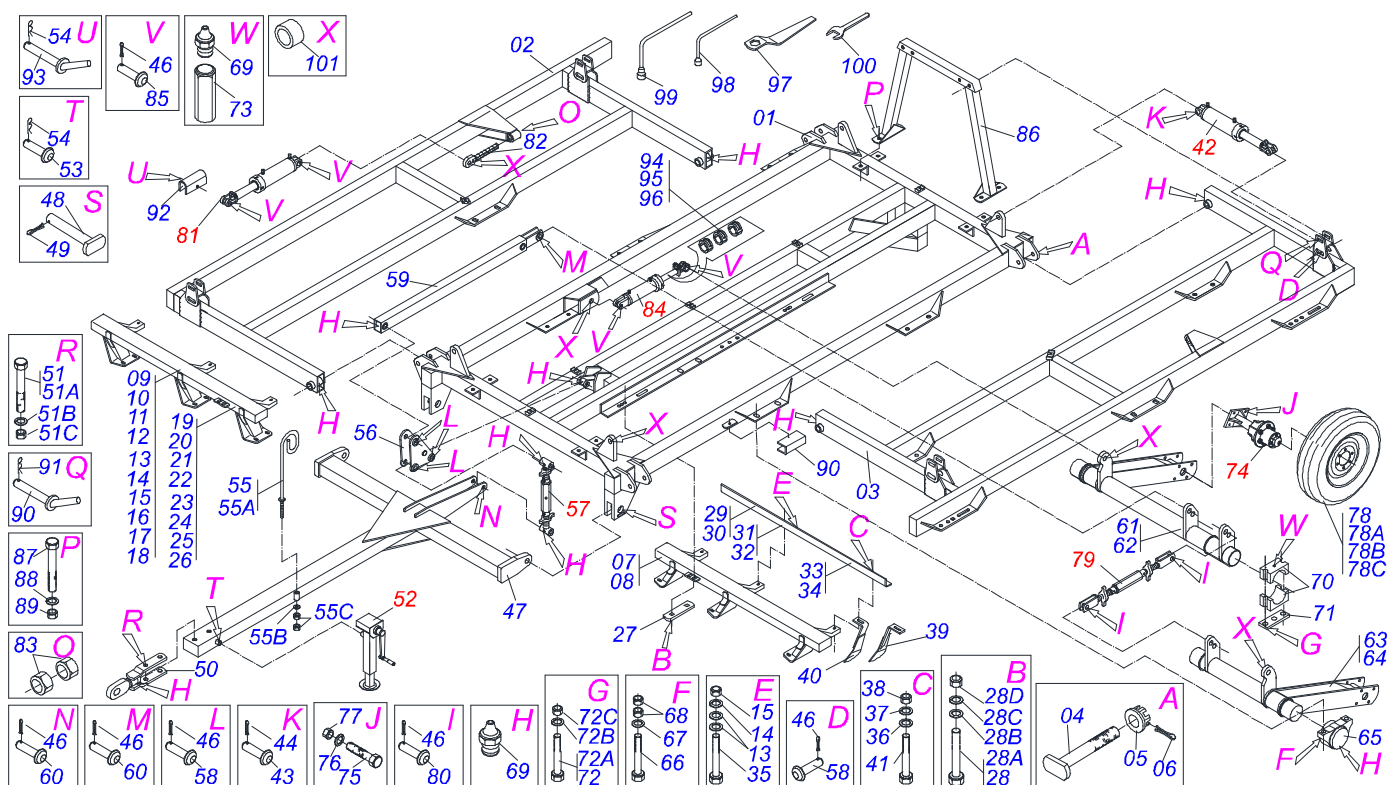

# PRODUTOS

<b>Código</b>	<b>Descrição</b>
0102430541	GTD QL 52 X 26 X 6,00 DM MT RLH C/P - S-0198
0102430519	GTD QL 56X26X6 MT DM E 1.5/8 RLH C/PN FF S-0198
0102430591	GTD QL 56X26X6 MT DM E 1.5/8 RLH PN11L15 FF S-0198
0102430543	GTD QL 64X26X6 DR DM E 1.5/8 RLH FF S-0198
0102430566	GTD QL 64X26X6 DR DM E 1.5/8 RLH PN11L15 FF S-0198
0102430669	GTLD-QL 60 X 26 X 6,00 DM DR RLH S-0198

# INDICE

0909091367	CHASSI COMPLETO	.....	1
0501047912	CILINDRO HIDRAULICO 50,8 X 101,6 X 870 X 585	.....	2
0909091382	SECAO DE DISCO COMPLETA	.....	3
0909091354	CIRCUITO HIDRAULICO 56/64	.....	4
0503060181	RODA COM PNEU 11L-15 10L 6F COMPLETO	.....	5