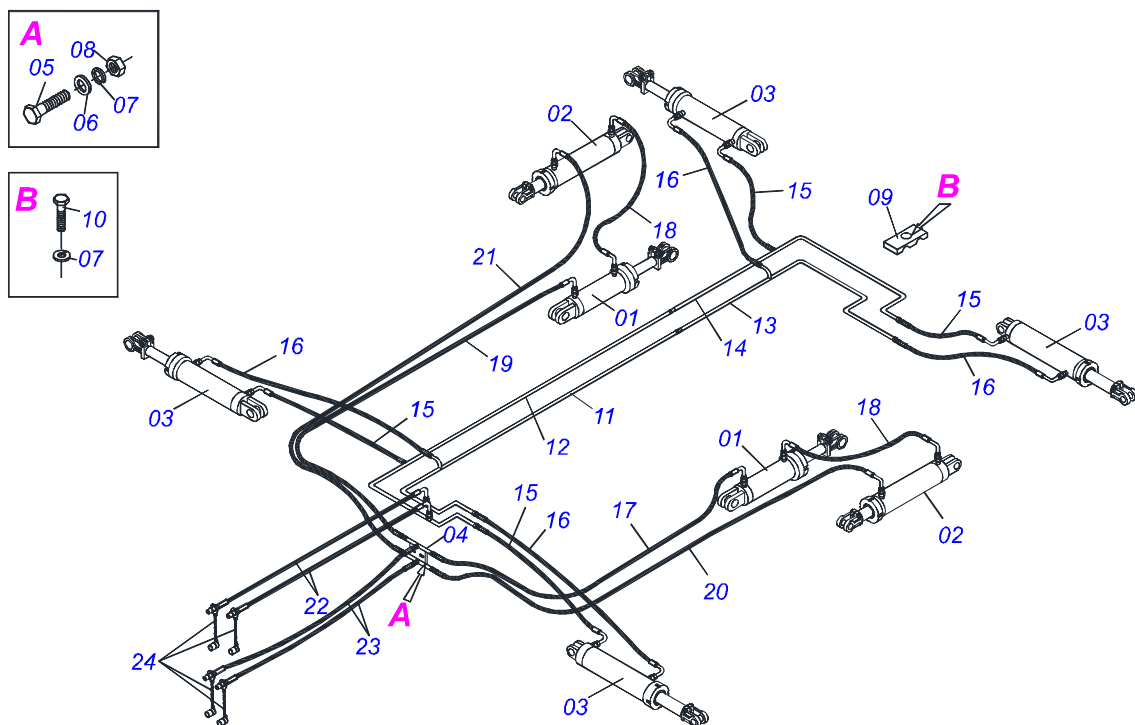

Item	Código	Descrição	Ver Pág.	56	60	64
01	0511043786	CILINDRO HIDRAULICO 53,98 X 101,6 X 515 X 203 BP		02	02	02
02	0501049338	CILINDRO HIDRAULICO 44,45 X 85,72 X 515 X 203		02	02	02
03	0501047912	CILINDRO HIDRAULICO 50,8 X 101,6 X 870 X 585	2	04	04	04
04	0501068706	CONEXAO DUPLA		01	01	01
05	0501010080	PARAFUSO SEXTAVADO NC 3/8X1 1/2 G2 ZN 1K04470		02	02	02
06	0511017302	ARRUELA LISA 13,50 X 32,50 X 3,0 ZN		02	02	02
07	0503010025	ARRUELA PRESSAO 3/8		12	12	12
08	0503010026	PORCA SEXTAVADA 3/8 UNC G.5 ZN		02	02	02
09	0502010477	CORPO SUPORTE PRESILHA		10	10	10
10	0503010851	PARAFUSO 7/16 UNC X 3.1/2 C S G.5 1K04803		10	10	10
11	0501066264	DUTO DIANT INT ARTIC GTLD 68A80		01	01	01
12	0501066265	DUTO DIANT EXT ARTIC GTLD 68A80		01	01	01
13	0501066266	DUTO TRAS INT ARTIC GTLD 68A80		01	01	01
14	0501066267	DUTO TRAS EXT ARTIC GTLD 68A80		01	01	01
15	0501080328	MANGUEIRA 3/8 X 750 TR-TC		04	04	04
16	0501080436	MANGUEIRA 3/8" X 1600 TR-TC		04	04	04
17	0501080461	MANGUEIRA 3/8" X 1800 TR-TC		01	01	01
18	0501080393	MANGUEIRA 3/8" X 2200 TC-TC		02	02	02
19	0501080469	MANGUEIRA 3/8 X 2500 TR-TC		01	01	01
20	0501080435	MANGUEIRA 3/8" X 3600 TR-TC		01	01	01
21	0501080724	MANGUEIRA 3/8 X 4700 TR-TC		01	01	01
22	0501080422	MANGUEIRA 3/8 X 4000 TC-TM		02	02	02
23	0501080361	MANGUEIRA 3/8 X 4000 TR-TM		02	02	02
24	0501053834	MACHO ENGATE RAPIDO 1/2 NPT		04	04	04