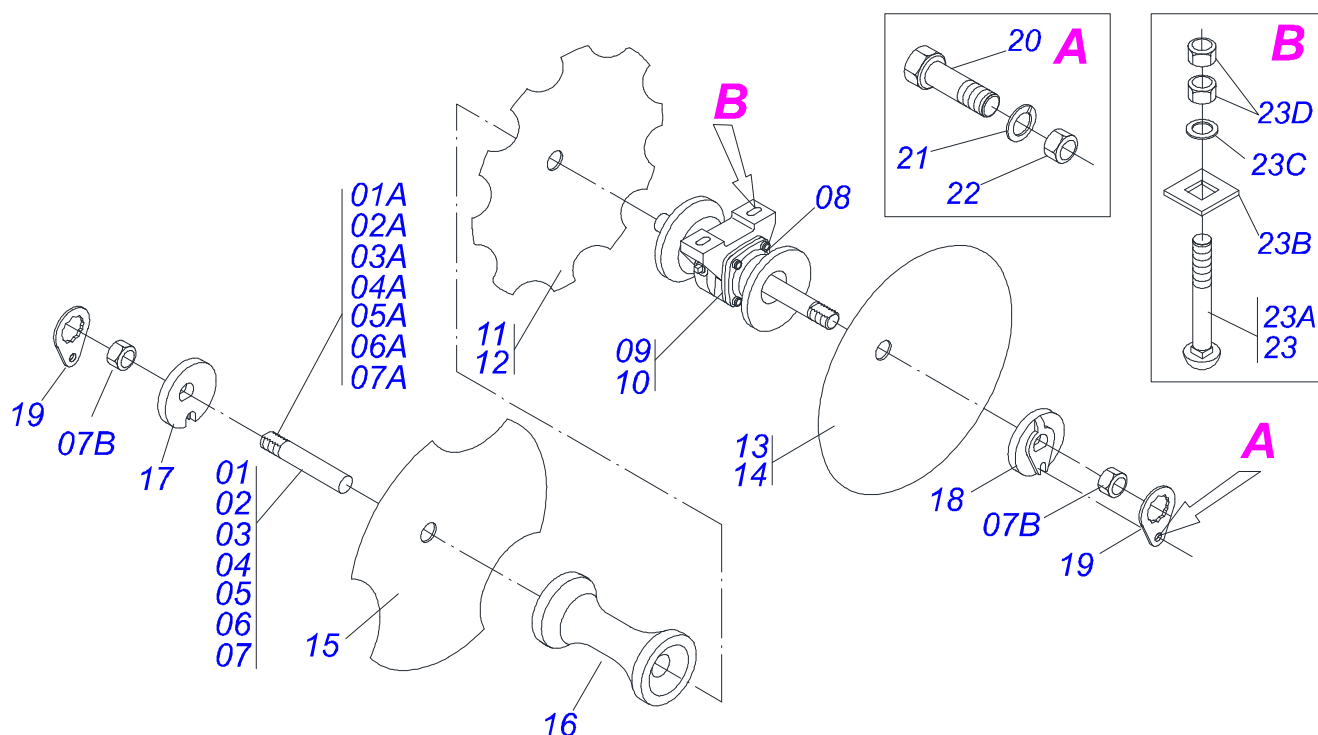

Item	Código	Descrição	Ver Pág.	52	56	60	64
01	0501046855	EIXO 1.5/8 7FPP X1320-PORCAS 2.3/4		04	02	02	02
01A	0501015237	EIXO 1.5/8 7FPP X1320		04	02	02	02
02	0501046857	EIXO 1.5/8 7FPP X1555-PORCAS 2.3/4		02	04	02	02
02A	0501015632	EIXO 1.5/8 7FPP X1555		02	04	02	02
03	0501046858	EIXO 1.5/8 7FPP X1730-PORCAS 2.3/4		02	00	00	00
03A	0501019021	EIXO 1.5/8 7FPP X1730		02	00	00	00
04	0501046860	EIXO 1.5/8 7FPP X2020-PORCAS 2.3/4		00	02	00	02
04A	0501015329	EIXO 1.5/8 7FPP X2020		00	02	00	02
05	0501046859	EIXO 1.5/8 7FPP X1780-PORCAS 2.3/4		00	00	02	00
05A	0501015631	EIXO 1.5/8 7FPP X 1780		00	00	02	00
06	0501044427	EIXO 1.5/8 7FPP X2235-PORCAS 2.3/4		00	00	02	00
06A	0511013059	EIXO 1.5/8 7FPP X2235		00	00	02	00
07	0501044429	EIXO 1.5/8 7FPP X2465-PORCAS 2.3/4		00	00	02	00
07A	0511013535	EIXO 1.5/8 7FPP X2465		00	00	02	00
07B	0502040640	PORCA 1.5/8 7 FPP SEXTAVADO 2.3/4 ZN		08	08	08	08
08	0501048321	MANCAL AGRICOLA DM 225 X1.5/8 COM PROTACAO		16	00	00	00
09	0501043197	MANCAL AGRICOLA DM OL 225 1.5/8" P		00	08	09	10
10	0501043198	MANCAL AGR DM OL 225 1.5/8" P ST		00	08	09	10
11	0602033232	DR26X6 C89AF02FR1.11/16 10REC TATU		24	26	28	60
12	0602030369	DR24X6 C84AF02FR1.11/16 10REC TATU		02	02	02	02
13	0601033215	DL26X6 C90AF02FR1.11/16 TATU		24	26	28	00
14	0601031076	DL24X6 C84AF02FR1.11/16 TATU		02	02	02	00
15	0602029301	DR22X6 C63AFPAFR1.11/16 03REC TATU		02	02	02	02
16	0502010626	SEPARADOR 226 C/ F 1.5/8		30	34	36	38
17	0502011047	TRAVA EIXO INTERNO 1.5/8		08	08	08	08
18	0502011048	TRAVA EIXO EXTERNO 1.5/8		08	08	08	08
19	0511014339	TRAVA PORCA 1.5/8 SEXTAVADO 71,0/71,5 GA		16	16	16	16
20	0503011267	PARAFUSO 5/8 UNC X 1.1/2 C S G.5 ZN		16	16	16	16
21	0503010027	ARRUELA PRESSAO 5/8 ZN		16	16	16	16
22	0503010013	PORCA SEXTAVADA 5/8 UNC G.5 ZN		16	16	16	16
23	0511040468	CONJ PCS IMPL 3/4 UNC X 4 C A P Q		32	32	36	40