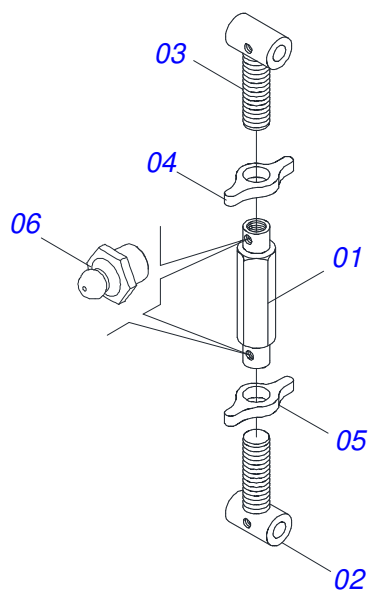

Item	Código	Descrição	Ver Pág.
01	0502011195	CORPO PORCA REGULADORA 245	01
02	0501064002	FUSO EXTENSOR R1.1/2 UNC ESQUERDO X 140 GTM	01
03	0501064001	FUSO EXTENSOR R1.1/2 UNC DIREITO X 140 GTM	01
04	0541018672	CONTRAPORCA 1.1/2 DIREITO	01
05	0541018673	CONTRAPORCA R1.1/2 ESQUERDO	01
06	0503010002	GRAXEIRA 1800	02