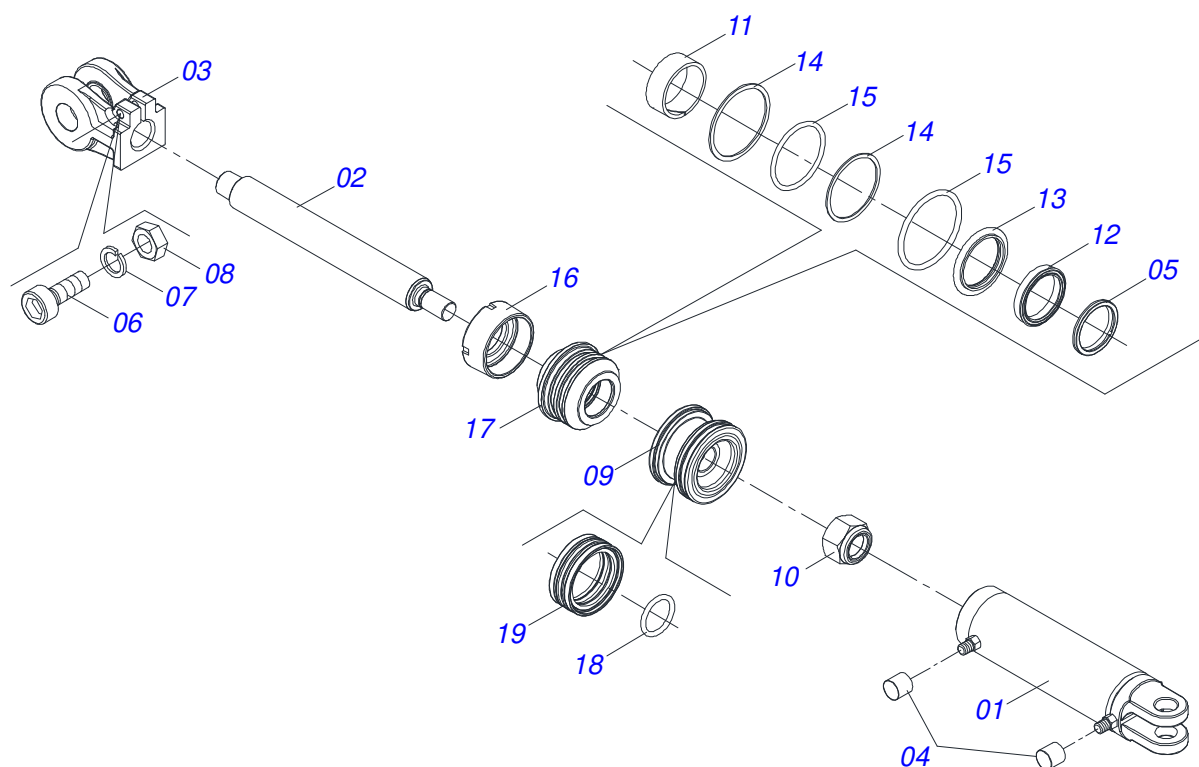

Item	Código	Descrição	Ver Pág.	QT
01	0511070658	CAMISA 101,6 X 394 TSTA 14		01
02	0571019958	EXTENSOR CILINDRO HIDRAULICO 50,80 X 398		01
03	0502040747	GARFO 32,54		01
04	0503030385	PLUG CILINDRICO N-002		02
05	0503010039	ANEL RASPADOR D-2000 1G24231		01
06	0503011094	PARAFUSO 3/8 UNC X 2 C C S I 12.9		01
07	0503011443	ARRUELA PRESSAO 3/8		01
08	0503010026	PORCA SEXTAVADA 3/8 UNC G.5 ZN		01
09	0502012820	EMBOLO 50,80 X 101,60		01
10	0503010817	PORCA SEXTAVADA AUTOTRAVANTE COM NYLON 1.1/4 UNF ALTA G.5 ZN		01
11	0503018025	ANEL GUIA W2-2250-750 (3097 AGEL)		01
12	0503018026	GAXETA 1870-2000-375 B POLYMAX		01
13	0503018024	ANEL BS OD050805200171D-BR		01
14	0503010338	ANEL O RING 2-342 N 3006-9B		02
15	0503011061	ANEL BACK-UP 8-342		02
16	0502012822	TAMPA MOVEI 101,60		01
17	0502012821	SUPORTE ANEIS 50,80 X 101,60		01
18	0503018029	ANEL O RING 2-217 N 3006 90B		01
19	0503015633	VEDACAO SELEMASTER DSM PCB0NB102-NCRO		01