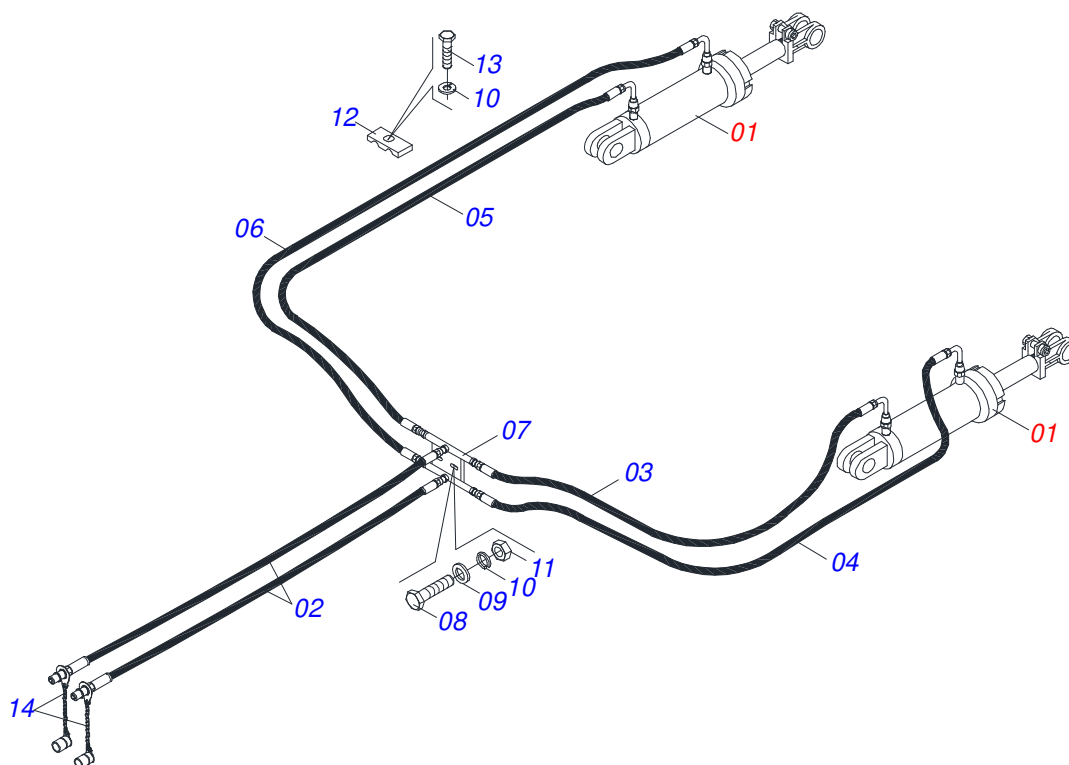

Item	Código	Descrição	Ver Pág.	28	32	36	44	48
01	0511059180	CILINDRO HIDRAULICO 50,80 X 101,60 X 515 X 203	7	02	02	02	02	02
02	0501080361	MANGUEIRA 3/8" X 4000 TR-TM		02	02	02	02	02
03	0501080431	MANGUEIRA 3/8" X 1900 TR-TC		01	01	01	01	01
04	0501080419	MANGUEIRA 3/8" X 2100 TR-TC		01	01	01	01	01
05	0501080469	MANGUEIRA 3/8 X 2500 TR-TC		01	01	01	01	01
06	0501080401	MANGUEIRA 3/8" X 2700 TR-TC		01	01	01	01	01
07	0501068706	CONEXAO DUPLA		01	01	01	01	01
08	0503010237	PARAFUSO 3/8 UNC X 1 C S G.5		02	02	02	02	02
09	0511017302	ARRUELA LISA 13,50 X 32,50 X 3,0 ZN		02	02	02	02	02
10	0503010025	ARRUELA PRESSAO 3/8		07	07	07	07	07
11	0503010026	PORCA SEXTAVADA 3/8 UNC G.5 ZN		02	02	02	02	02
12	0502012702	CORPO SUPORTE PRESILHA R7/16		05	05	05	05	05
13	0503012555	PARAFUSO 7/16 UNC X 2 CS RT G.7		05	05	05	05	05
14	0501053834	MACHO ENGATE RAPIDO 1/2 NPT		02	02	02	02	02