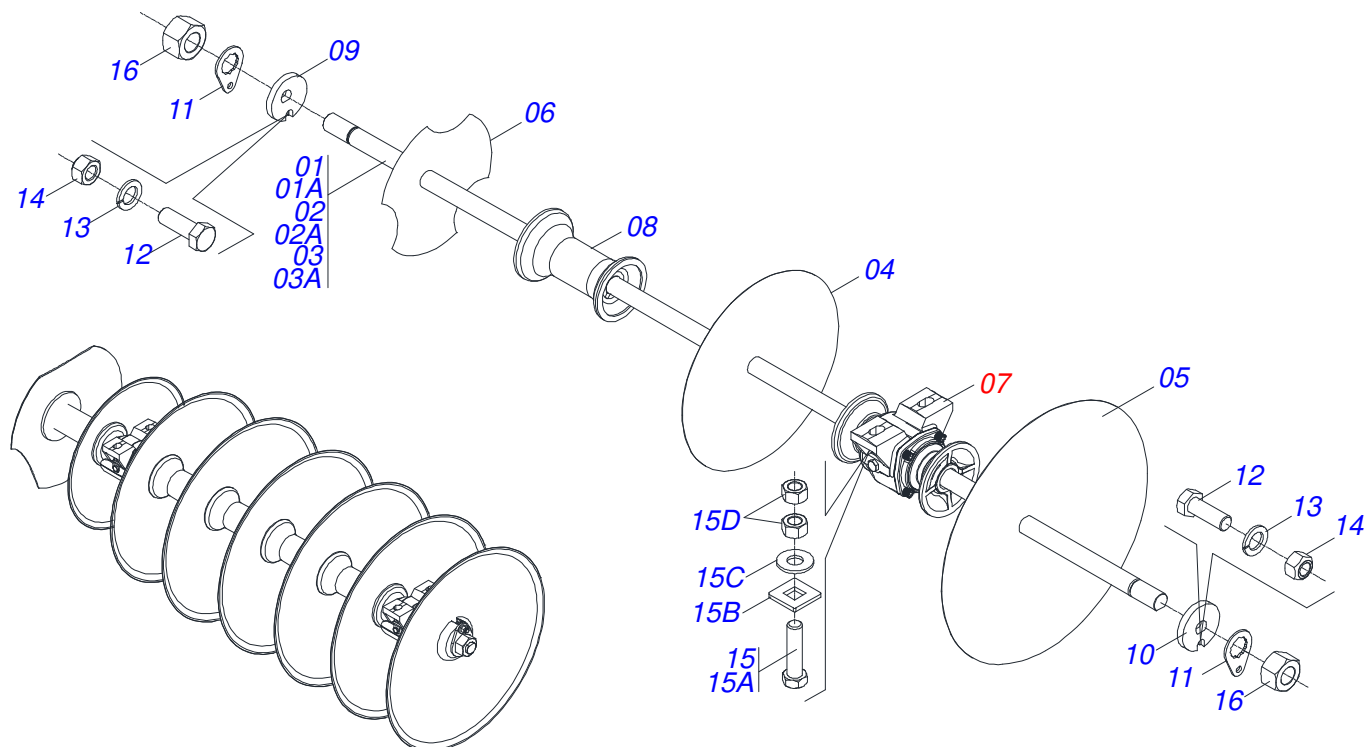

Item	Código	Descrição	Ver Pág.	28	32	36
01	0501043837	EIXO 1.1/2 6FPP X 1735 COM PORCAS		02	00	00
01A	0511010225	EIXO 1.1/2 6FPP X 1735		02	00	00
02	0501043756	EIXO 1.1/2 6FPP X 1965 COM PORCAS		00	02	00
02A	0511010230	EIXO 1.1/2 6FPP X 1965		00	02	00
03	0501043757	EIXO 1.1/2 6FPP X 2195 COM PORCAS		00	00	02
03A	0511012602	EIXO 1.1/2 6FPP X 2195		00	00	02
04	0601031031	DL24X6 C72AF02FR1.9/16 TATU		02	02	02
05	0601033237	DL26X6 C90AF02FR1.9/16 TATU TERRAME		12	14	16
06	0602029293	DR22X6 C74AF02FR1.9/16 03REC TATU		02	02	02
07	0501044315	MANCAL AGRICOLA DM OL 225 1.1/2 MM D	17	04	04	04
08	0502010621	SEPARADOR 225 C/ F 1.1/2		10	12	12
09	0502010871	TRAVA EIXO EXTERNO 1.1/2		02	02	02
10	0502010872	TRAVA EIXO INTERNO 1.1/2		02	02	02
11	0501018592	TRAVA PORCA 1.5/8 SEXTAVADA 60,0/60,2		04	04	04
12	0503011267	PARAFUSO 5/8 UNC X 1.1/2 C S G.5 ZN		04	04	04
13	0503010027	ARRUELA PRESSAO 5/8 ZN		04	04	04
14	0503010013	PORCA SEXTAVADA 5/8 UNC G.5 ZN		04	04	04
15	0501042160	CONJUNTO PECAS IMPLEMENTOS 5/8 UNC X 76		08	12	12
15A	0501011234	PARAFUSO 5/8 UNC X 3 C A P Q G.5 ZN		08	12	12
15B	0501010947	TRAVA PARAFUSO 5/8		08	12	12
15C	0501012140	ARRUELA LISA 16,50 X 40 X 4,00 ZN		08	12	12
15D	0503010013	PORCA SEXTAVADA 5/8 UNC G.5 ZN		08	12	12
16	0501810110	PORCA 1.1/2 NC 6FPP SEXTAVADO 2.3/8 SA		04	04	04