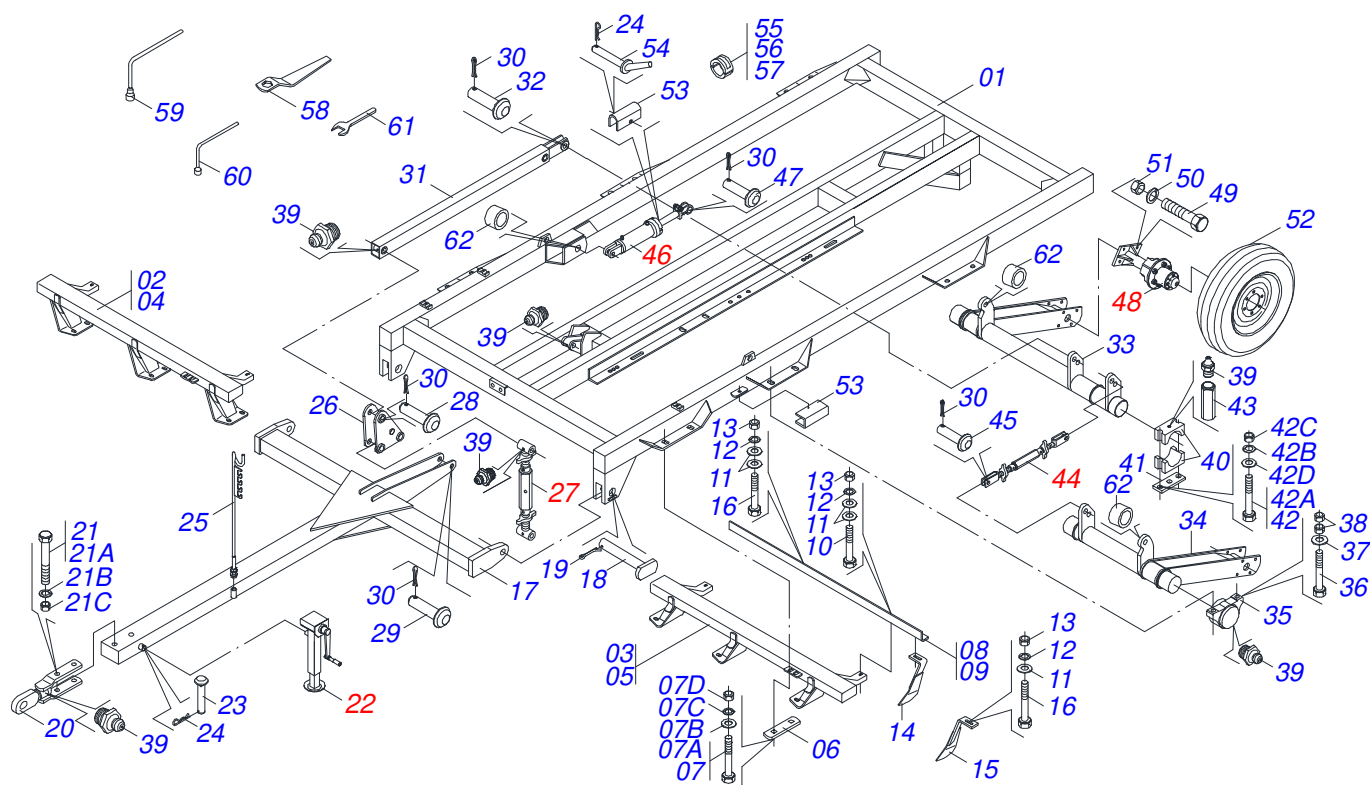

Item	Código	Descrição	Ver Pág.	QT
01	0501068604	QUADRO GTLD 40/GTLD-R 44		01
02	0501067416	CHASSI DIANT DIR GTLD-R 44 S-195		01
03	0501067417	CHASSI DIANT ESQ GTLD-R 44 S-195		01
04	0501067418	CHASSI TRAS DIR GTLD-R 44 S-195		01
05	0501067419	CHASSI TRAS ESQ GTLD-R 44 S-195		01
06	0511013056	BASE FIXA CHASSI		08
07	0511042229	PARAFUSO 1 UNC X 6 C S COMPLETO ZN		16
07A	0503013113	PARAFUSO 1 UNC X 6 C S G.7 ZN		16
07B	0501010065	ARRUELA LISA 28 X 58 X 4,75 ZN		16
07C	0503010012	ARRUELA PRESSAO 1 ZN 1K01602		16
07D	0501010059	PORCA SEXTAVADA 1 UNC (PESADA) G.5 ZN		16
08	0511012594	BARRA FIX LIMP 1020 GTD/GTLD		02
09	0511012604	BARRA FIXACAO LIMPADOR 1250		06
10	0503010740	PARAFUSO 1/2 UNC X 2 CS G.5 ZN		16
11	0511017302	ARRUELA LISA 13,50 X 32,50 X 3,0 ZN		92
12	0503010019	ARRUELA PRESSAO 1/2		46
13	0503010060	PORCA SEXTAVADA 1/2 UNC G.5		46
14	0501067394	LIMPADOR DIANTEIRO DIREITO/TRASEIRO ESQUERDO		23
15	0501067395	LIMPADOR DIANTEIRO ESQUERDO/TRASEIRO DIREITO		23
16	0503011082	PARAFUSO 1/2 UNC X 1.3/4 CSRT G.5 ZN		30
17	0501066067	CABECALHO		01
18	0521010620	EIXO JUNCAO 38 X 118 GCRO ZN		02
19	0503010534	CONTRAPINO 3/8" X 2.1/2" ZN		02
20	0501065566	ENGATE TRATOR		01
21	0501041894	PARAFUSO 1 UNC X 7 CS COMPLETO SA		02
21A	0501010334	PARAFUSO 1 UNC X 7 C S G.5 ZN		02
21B	0503011438	ARRUELA PRESSAO 1		02
21C	0501010059	PORCA SEXTAVADA 1 UNC (PESADA) G.5 ZN		02
22	0503062157	MACACO COMPLETO (1259) ROBUSTEC		01
23	0521010549	EIXO JUNCAO 12,70 X 60		01
24	0503030168	CUPILHA 3 X 50		03
25	0501040257	SUPORTE MANGUEIRA 3/4 X 975 COMPLETO	4	01