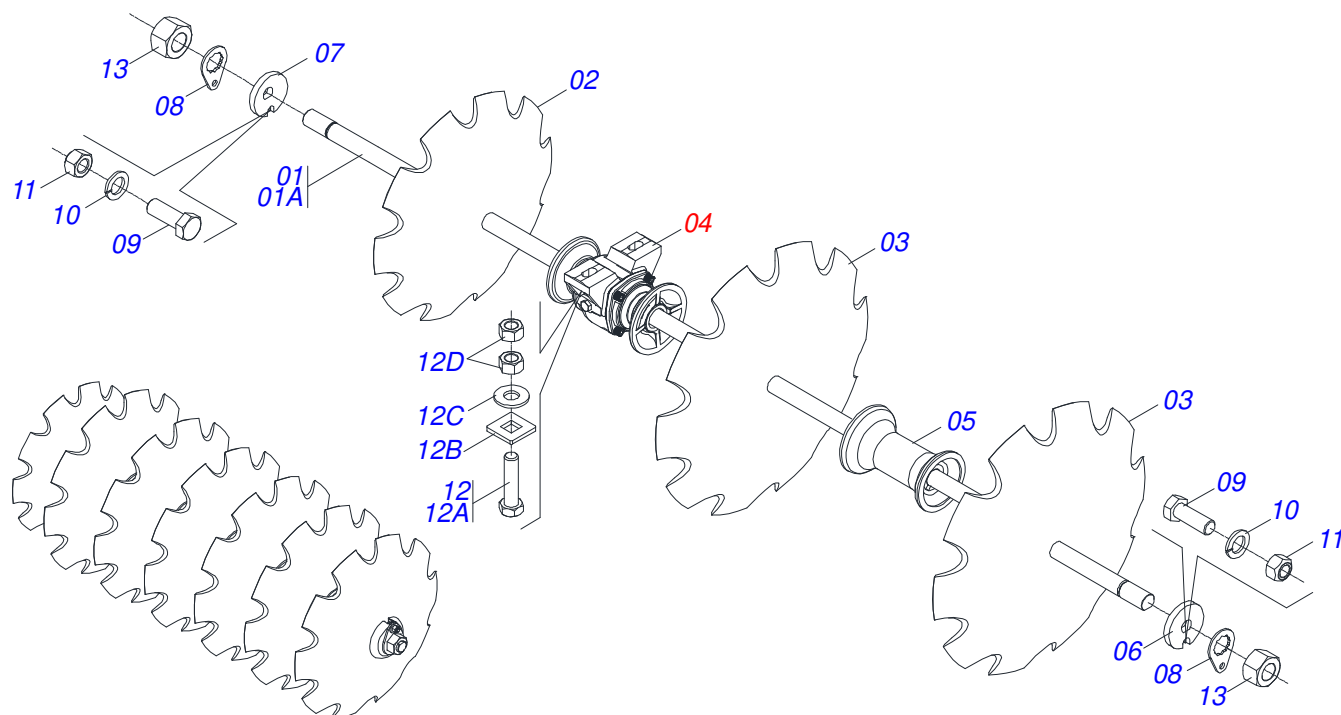

Item	Código	Descrição	Ver Pág.	QT
01	0501043758	EIXO 1.1/2 6FPP X 2425 C/PORCAS		02
01A	0511012603	EIXO 1.1/2 6FPP X 2425		02
02	0602030331	DR24X6 C72AF02FR1.9/16 10REC TATU		02
03	0602033252	DR 26 X 6,00 C89AF02FR1.9/16 10R		20
04	0501044315	MANCAL AGRICOLA DM OL 225 1.1/2 MM D	17	06
05	0502010621	SEPARADOR 225 C/ F 1.1/2		14
06	0502010871	TRAVA EIXO EXTERNO 1.1/2		02
07	0502010872	TRAVA EIXO INTERNO 1.1/2		02
08	0501018592	TRAVA PORCA 1.5/8 SEXTAVADA 60,0/60,2		04
09	0503011267	PARAFUSO 5/8 UNC X 1.1/2 C S G.5 ZN		04
10	0503010027	ARRUELA PRESSAO 5/8 ZN		04
11	0503010013	PORCA SEXTAVADA 5/8 UNC G.5 ZN		04
12	0501042160	CONJUNTO PECAS IMPLEMENTOS 5/8 UNC X 76		12
12A	0501011234	PARAFUSO 5/8 UNC X 3 C A P Q G.5 ZN		12
12B	0501010947	TRAVA PARAFUSO 5/8		12
12C	0501012140	ARRUELA LISA 16,50 X 40 X 4,00 ZN		12
12D	0503010013	PORCA SEXTAVADA 5/8 UNC G.5 ZN		12
13	0501810110	PORCA 1.1/2 NC 6FPP SEXTAVADO 2.3/8 SA		04