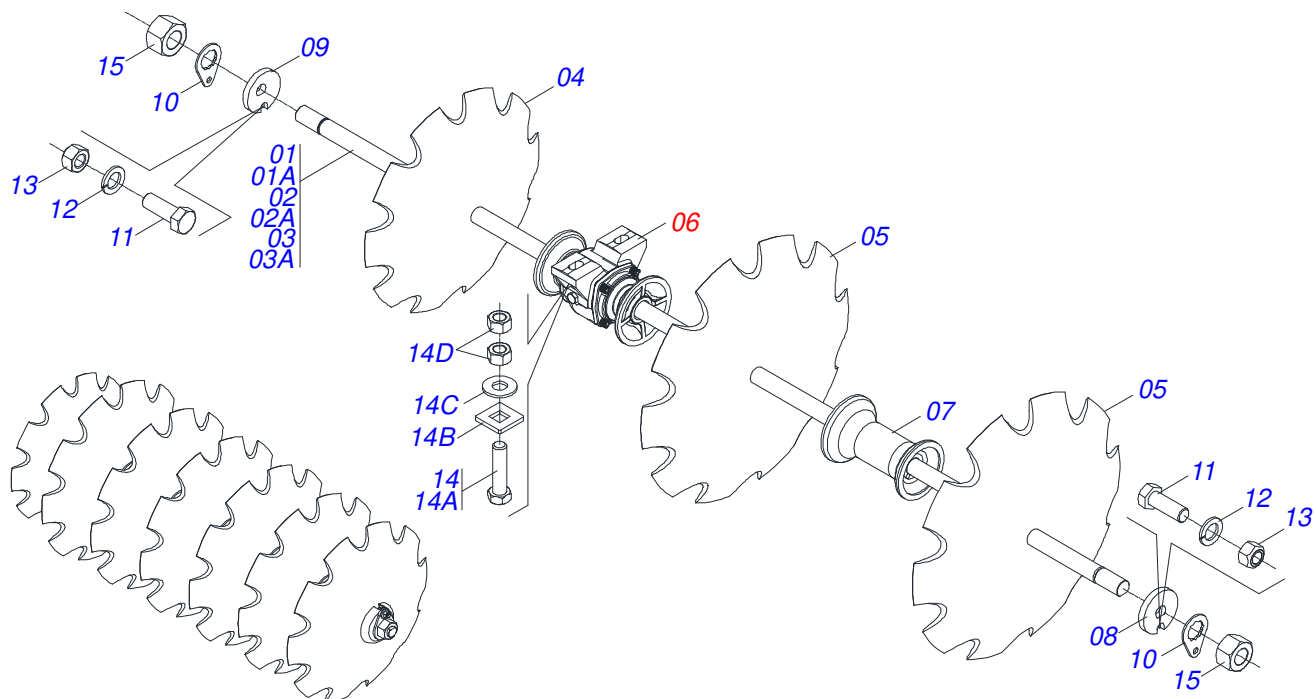

Item	Código	Descrição	Ver Pág.	28	32	36
01	0501043697	EIXO 1.1/2 6FPP X 1505 COM PORCAS		02	00	00
01A	0511012601	EIXO 1.1/2 6FPP X 1505		02	00	00
02	0501043837	EIXO 1.1/2 6FPP X 1735 COM PORCAS		00	02	00
02A	0511010225	EIXO 1.1/2 6FPP X 1735		00	02	00
03	0501043756	EIXO 1.1/2 6FPP X 1965 COM PORCAS		00	02	00
03A	0511010230	EIXO 1.1/2 6FPP X 1965		00	02	00
04	0602030331	DR24X6 C72AF02FR1.9/16 10REC TATU		02	02	02
05	0602033252	DR 26 X 6,00 C89AF02FR1.9/16 10R		12	14	16
06	0501044315	MANCAL AGRICOLA DM OL 225 1.1/2 MM D	17	04	06	06
07	0502010621	SEPARADOR 225 C/ F 1.1/2		08	08	10
08	0502010871	TRAVA EIXO EXTERNO 1.1/2		02	02	02
09	0502010872	TRAVA EIXO INTERNO 1.1/2		02	02	02
10	0501018592	TRAVA PORCA 1.5/8 SEXTAVADA 60,0/60,2		04	04	04
11	0503011267	PARAFUSO 5/8 UNC X 1.1/2 C S G.5 ZN		04	04	04
12	0503010027	ARRUELA PRESSAO 5/8 ZN		04	04	04
13	0503010013	PORCA SEXTAVADA 5/8 UNC G.5 ZN		04	04	04
14	0501042160	CONJUNTO PECAS IMPLEMENTOS 5/8 UNC X 76		08	12	12
14A	0501011234	PARAFUSO 5/8 UNC X3 C A P Q G.5 ZN		08	12	12
14B	0501010947	TRAVA PARAFUSO 5/8		08	12	12
14C	0501012140	ARRUELA LISA 16,50 X 40 X 4,00 ZN		08	12	12
14D	0503010013	PORCA SEXTAVADA 5/8 UNC G.5 ZN		08	12	12
15	0501810110	PORCA 1.1/2 NC 6FPP SEXTAVADO 2.3/8 SA		04	04	04