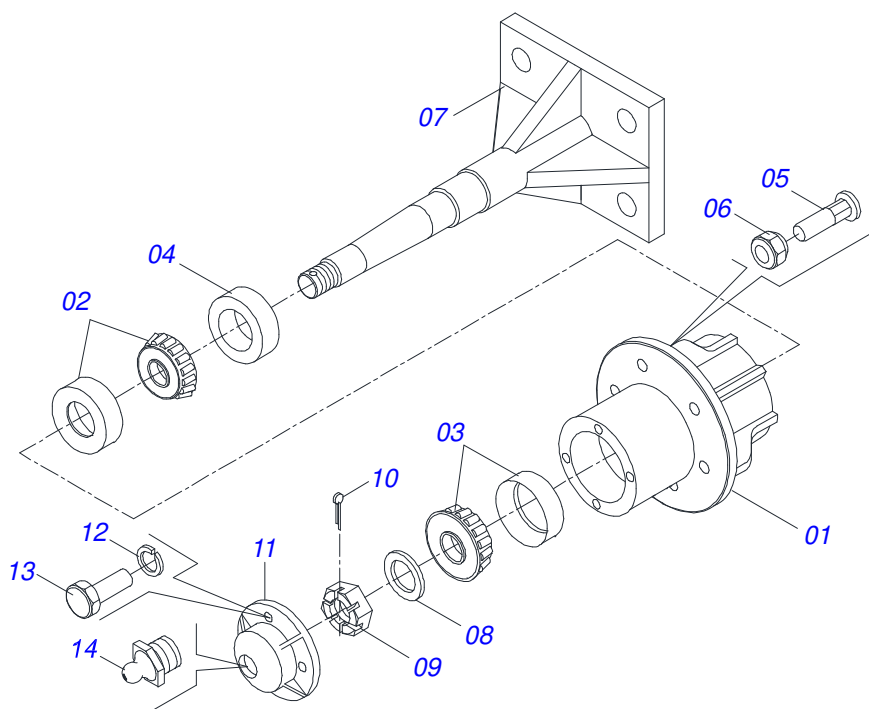

Item	Código	Descrição	Ver Pág.	QT
01	0502011121	CAIXA RODADO		01
02	0503010006	ROLAMENTO 32210 IMPORTADO		01
03	0503010037	ROLAMENTO 30207		01
04	0503012928	RETENTOR 5985-GB		01
05	0501010127	PARAFUSO RODEIRO 9/16UNFX1.7/8CR G.5 RECORTADO		06
06	0503010035	PORCA CONICA 9/16 UNF		06
07	0501069087	SUPORTE FIXACAO RODADO		01
08	0501016545	ARRUELA LISA 26 X 50 X 6,30		01
09	0503030009	PORCA CASTELO 1 UNS 14 FPP X 22		01
10	0503010018	CONTRAPINO 5/32" X 1.1/2"		01
11	0502020591	TAMPA PROTETORA		01
12	0503011444	ARRUELA PRESSAO 5/16		04
13	0503010358	PARAFUSO 5/16 UNC X 7/8 C S G.5		04
14	0503010002	GRAXEIRA 1800		01