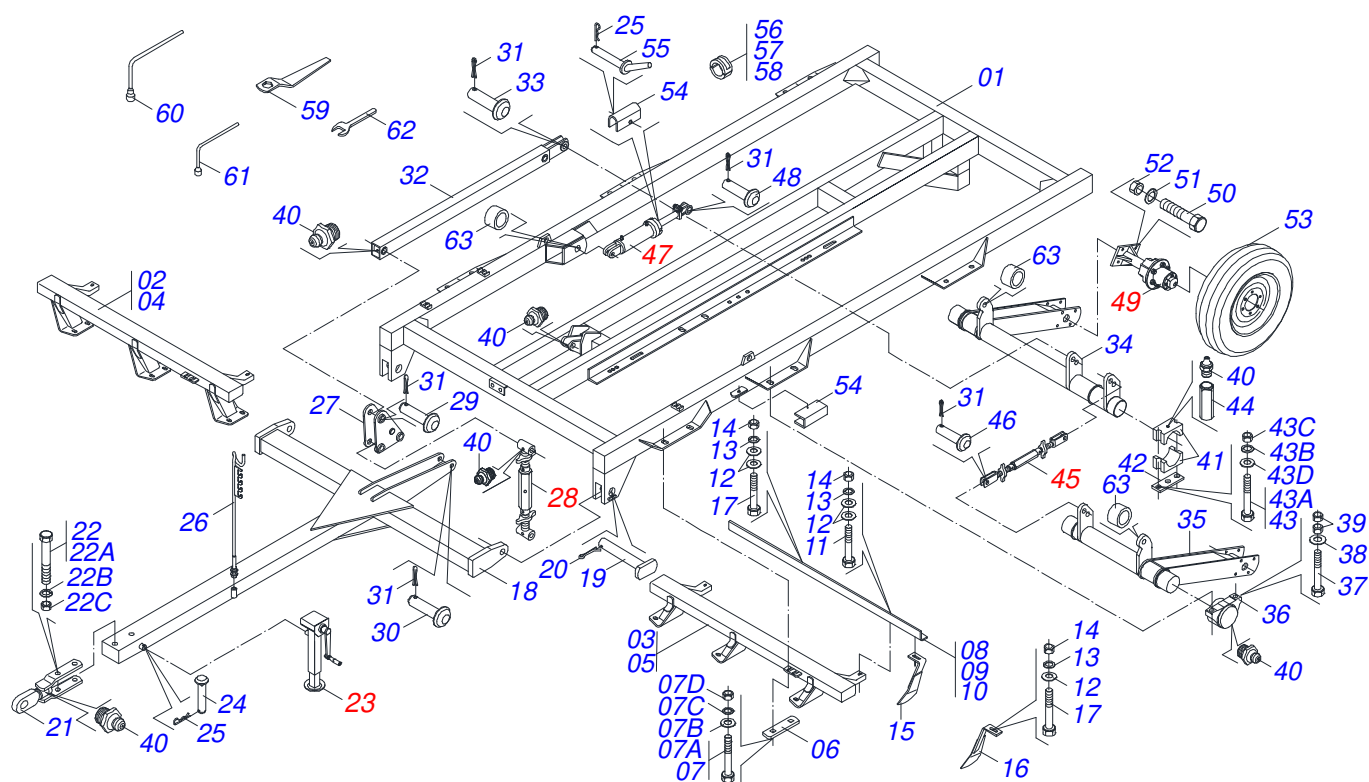

Item	Código	Descrição	Ver Pág.	48
01	0501067530	QUADRO GTLD-R 48/GTL D 52	01	
02	0501067424	CHASSI DIANT DIR GTLD-R 48 S-195	01	
03	0501067425	CHASSI DIANT ESQ GTLD-R 48 S-195	01	
04	0501067426	CHASSI TRAS DIR GTLD-R 48 S-195	01	
05	0501067427	CHASSI TRAS ESQ GTLD-R 48 S-195	01	
06	0511013056	BASE FIXA CHASSI	08	
07	0511042229	PARAFUSO 1 UNC X 6 C S COMPLETO ZN	16	
07A	0503013113	PARAFUSO 1 UNC X 6 C S G.7 ZN	16	
07B	0501010065	ARRUELA LISA 28 X 58 X 4,75 ZN	16	
07C	0503010012	ARRUELA PRESSAO 1 ZN 1K01602	16	
07D	0501010059	PORCA SEXTAVADA 1 UNC (PESADA) G.5 ZN	16	
08	0511012594	BARRA FIX LIMP 1020 GTD/GTL D	02	
09	0511012604	BARRA FIXACAO LIMPADOR 1250	02	
10	0511012596	BARRA FIXACAO LIMPADOR 1480	04	
11	0503010740	PARAFUSO 1/2 UNC X 2 CS G.5 ZN	16	
12	0511017302	ARRUELA LISA 13,50 X 32,50 X 3,0 ZN	92	
13	0503010019	ARRUELA PRESSAO 1/2	46	
14	0503010060	PORCA SEXTAVADA 1/2 UNC G.5	46	
15	0501067394	LIMPADOR DIANTEIRO DIREITO/TRASEIRO ESQUERDO	23	
16	0501067395	LIMPADOR DIANTEIRO ESQUERDO/TRASEIRO DIREITO	23	
17	0503011082	PARAFUSO 1/2 UNC X 1.3/4 CSRT G.5 ZN	30	
18	0501066067	CABECALHO	01	
19	0521010620	EIXO JUNCAO 38 X 118 GCRO ZN	02	
20	0503010534	CONTRAPINO 3/8" X 2.1/2" ZN	02	
21	0501065566	ENGATE TRATOR	01	
22	0501041894	PARAFUSO 1 UNC X 7 CS COMPLETO SA	02	
22A	0501010334	PARAFUSO 1 UNC X 7 C S G.5 ZN	02	
22B	0503011438	ARRUELA PRESSAO 1	02	
22C	0501010059	PORCA SEXTAVADA 1 UNC (PESADA) G.5 ZN	02	
23	0503062157	MACACO COMPLETO (1259) ROBUSTEC	01	
24	0521010549	EIXO JUNCAO 12,70 X 60	01	
25	0503030168	CUPILHA 3 X 50	03