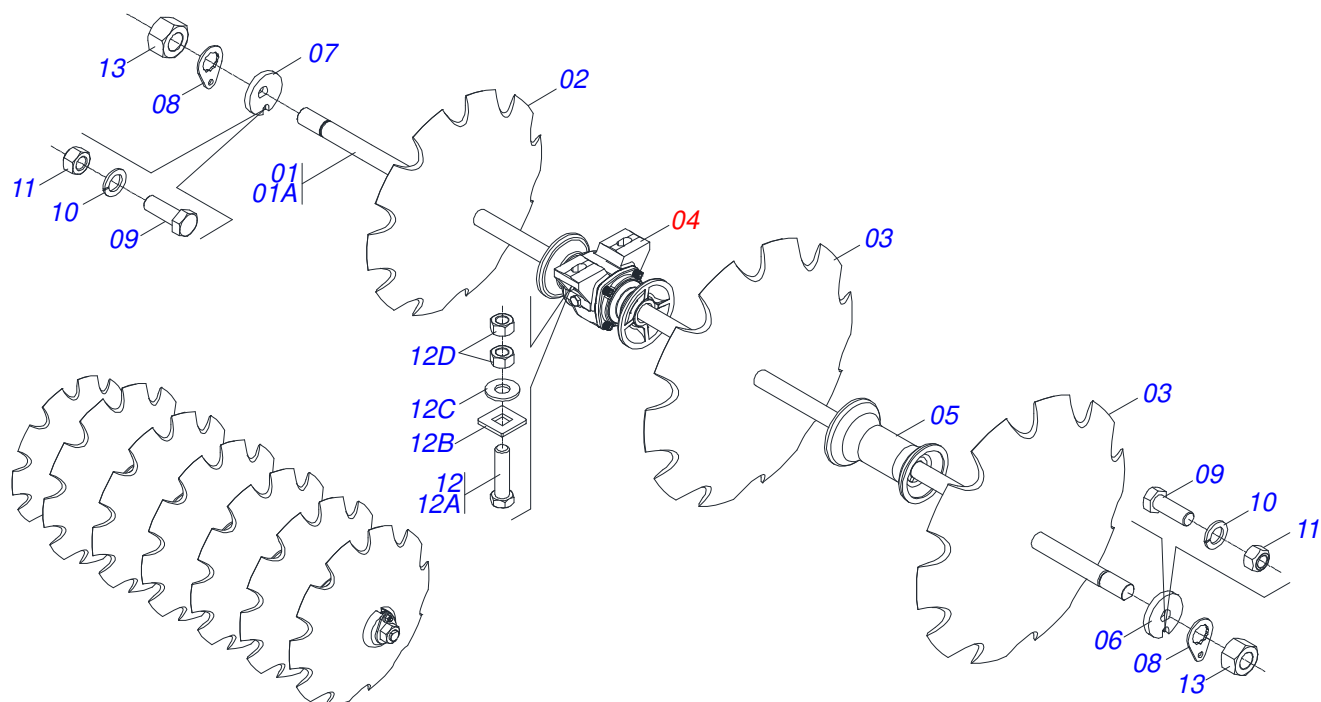

Item	Código	Descrição	Ver Pág.	QT
01	0501043697	EIXO 1.1/2 6FPP X 1505 COM PORCAS		02
01A	0511012601	EIXO 1.1/2 6FPP X 1505		02
02	0602030331	DR24X6 C72AF02FR1.9/16 10REC TATU		02
03	0602033252	DR 26 X 6,00 C89AF02FR1.9/16 10R		12
04	0501044315	MANCAL AGRICOLA DM OL 225 1.1/2 MM D	17	04
05	0502010621	SEPARADOR 225 C/ F 1.1/2		08
06	0502010871	TRAVA EIXO EXTERNO 1.1/2		02
07	0502010872	TRAVA EIXO INTERNO 1.1/2		02
08	0501018592	TRAVA PORCA 1.5/8 SEXTAVADA 60,0/60,2		04
09	0503011267	PARAFUSO 5/8 UNC X 1.1/2 C S G.5 ZN		04
10	0503010027	ARRUELA PRESSAO 5/8 ZN		04
11	0503010013	PORCA SEXTAVADA 5/8 UNC G.5 ZN		04
12	0501042160	CONJUNTO PECAS IMPLEMENTOS 5/8 UNC X 76		16
12A	0501011234	PARAFUSO 5/8 UNC X 3 C A P Q G.5 ZN		16
12B	0501010947	TRAVA PARAFUSO 5/8		16
12C	0501012140	ARRUELA LISA 16,50 X 40 X 4,00 ZN		16
12D	0503010013	PORCA SEXTAVADA 5/8 UNC G.5 ZN		16
13	0501810110	PORCA 1.1/2 NC 6FPP SEXTAVADO 2.3/8 SA		04