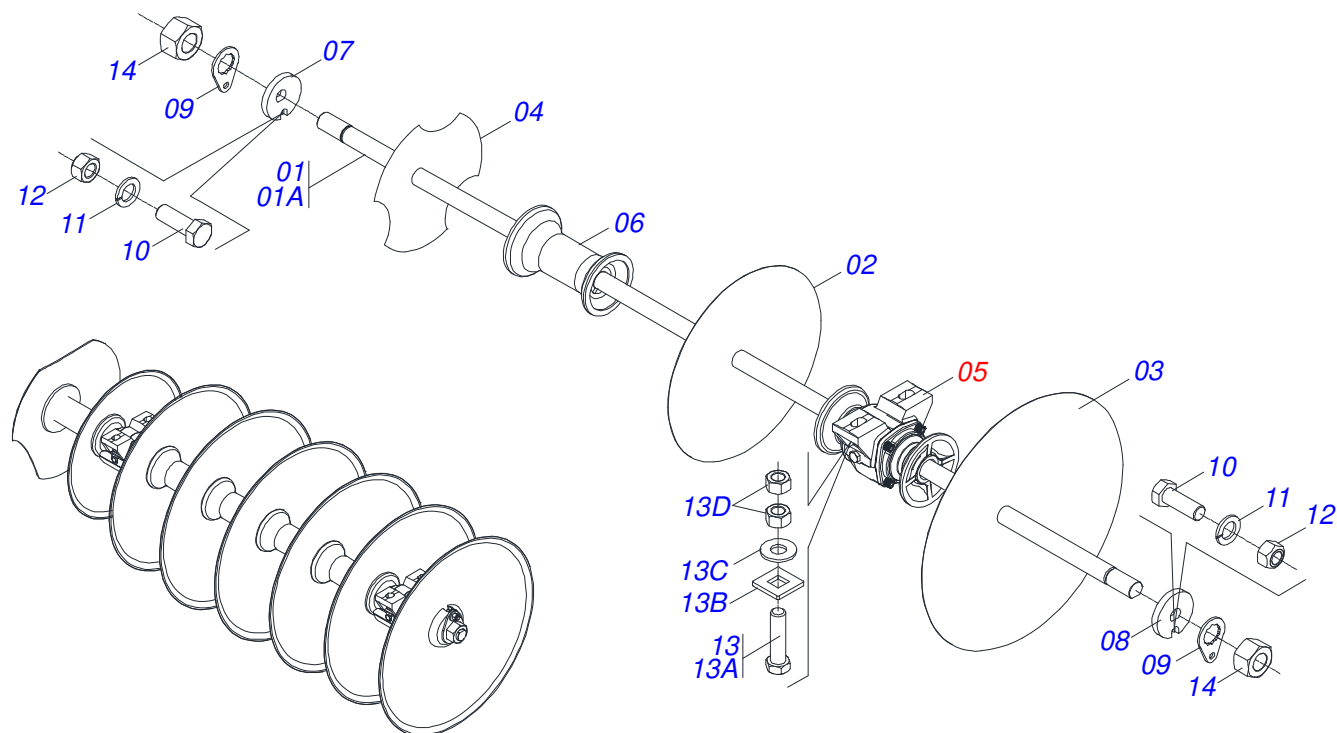

Item	Código	Descrição	Ver Pág.	QT
01	0501044069	EIXO 1.1/2 6FPP X 2655 C/PORCAS		02
01A	0511010853	EIXO 1.1/2 6FPP X 2655		02
02	0601031031	DL24X6 C72AF02FR1.9/16 TATU		02
03	0601033237	DL26X6 C90AF02FR1.9/16 TATU TERRAME		20
04	0602029293	DR22X6 C74AF02FR1.9/16 03REC TATU		02
05	0501044315	MANCAL AGRICOLA DM OL 225 1.1/2 MM D	17	03
06	0502010621	SEPARADOR 225 C/ F 1.1/2		16
07	0502010871	TRAVA EIXO EXTERNO 1.1/2		04
08	0502010872	TRAVA EIXO INTERNO 1.1/2		04
09	0501018592	TRAVA PORCA 1.5/8 SEXTAVADA 60,0/60,2		08
10	0503011267	PARAFUSO 5/8 UNC X 1.1/2 C S G.5 ZN		08
11	0503010027	ARRUELA PRESSAO 5/8 ZN		08
12	0503010013	PORCA SEXTAVADA 5/8 UNC G.5 ZN		08
13	0501042160	CONJUNTO PECAS IMPLEMENTOS 5/8 UNC X 76		12
13A	0501011234	PARAFUSO 5/8 UNC X 3 C A P Q G.5 ZN		12
13B	0501010947	TRAVA PARAFUSO 5/8		12
13C	0501012140	ARRUELA LISA 16,50 X 40 X 4,00 ZN		12
13D	0503010013	PORCA SEXTAVADA 5/8 UNC G.5 ZN		12
14	0501810110	PORCA 1.1/2 NC 6FPP SEXTAVADO 2.3/8 SA		08