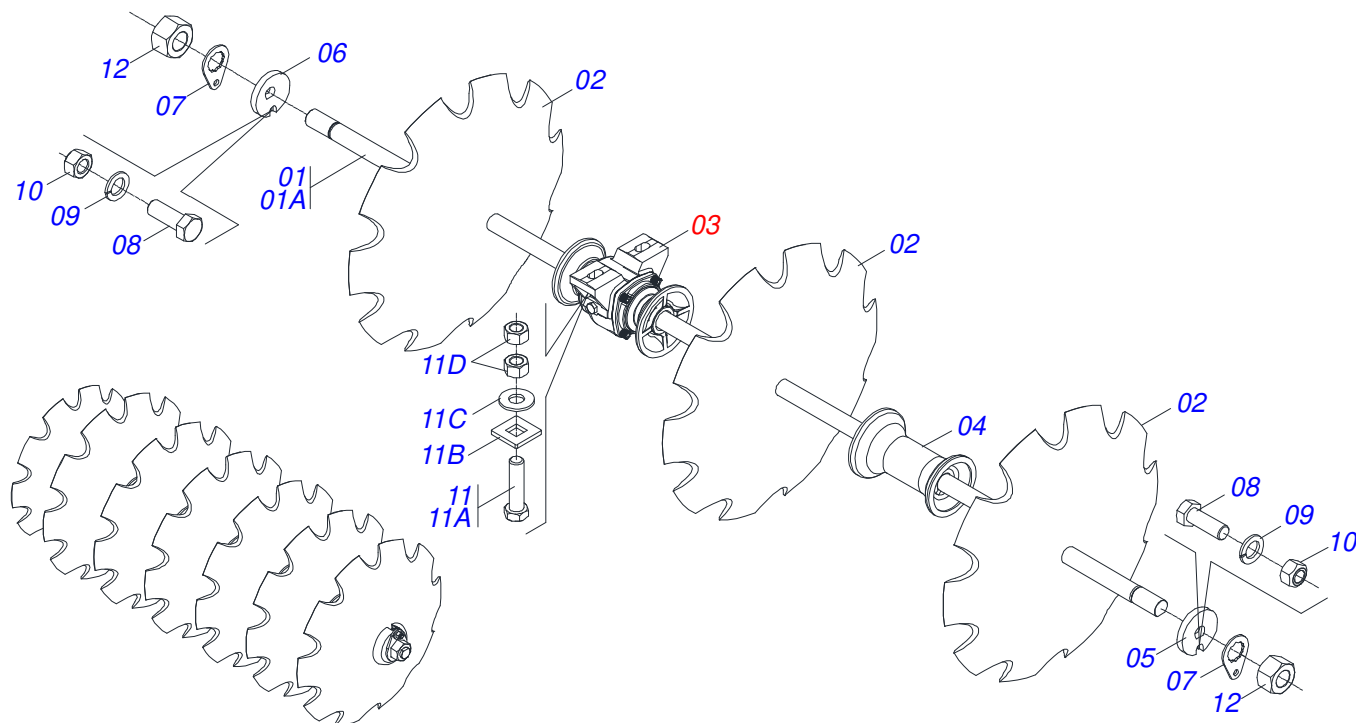

Item	Código	Descrição	Ver Pág.	QT
01	0501043835	EIXO 1.1/2 6FPP X 1040 COM PORCAS		02
01A	0511010224	EIXO 1.1/2 6FPP X 1040		02
02	0602033252	DR 26 X 6,00 C89AF02FR1.9/16 10R		10
03	0501044315	MANCAL AGRICOLA DM OL 225 1.1/2 MM D	17	04
04	0502010621	SEPARADOR 225 C/ F 1.1/2		08
05	0502010871	TRAVA EIXO EXTERNO 1.1/2		02
06	0502010872	TRAVA EIXO INTERNO 1.1/2		02
07	0501018592	TRAVA PORCA 1.5/8 SEXTAVADA 60,0/60,2		04
08	0503011267	PARAFUSO 5/8 UNC X 1.1/2 C S G.5 ZN		04
09	0503010027	ARRUELA PRESSAO 5/8 ZN		04
10	0503010013	PORCA SEXTAVADA 5/8 UNC G.5 ZN		04
11	0501042160	CONJUNTO PECAS IMPLEMENTOS 5/8 UNC X 76		08
11A	0501011234	PARAFUSO 5/8 UNC X 3 C A P Q G.5 ZN		08
11B	0501010947	TRAVA PARAFUSO 5/8		08
11C	0501012140	ARRUELA LISA 16,50 X 40 X 4,00 ZN		08
11D	0503010013	PORCA SEXTAVADA 5/8 UNC G.5 ZN		08
12	0501810110	PORCA 1.1/2 NC 6FPP SEXTAVADO 2.3/8 SA		04