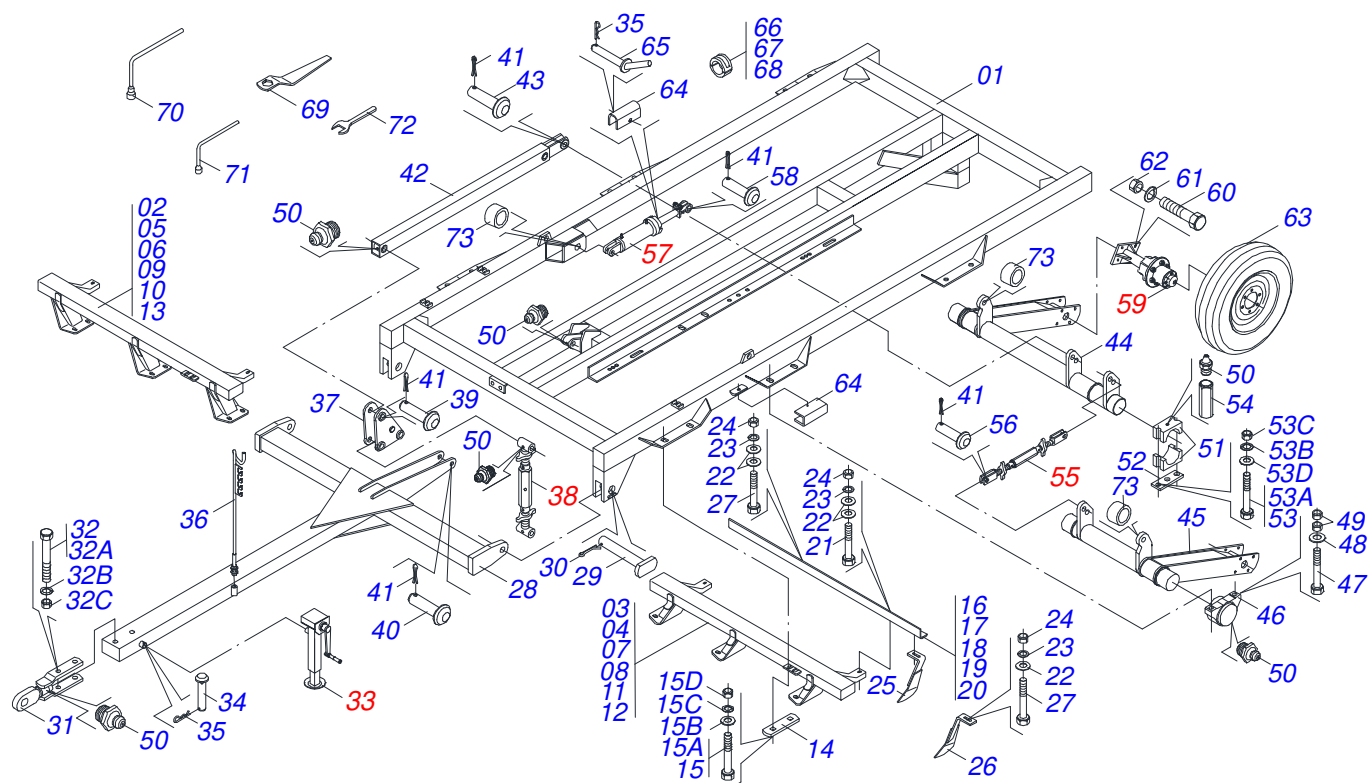

GRADES TANDEM

GTLD RIGIDO - 28/32/36/44/48D

Código: 0501091264
Série: S-0195
Revisão: 00
Data da Revisão: JUNHO/2018

CATÁLOGO DE PEÇAS

MARCHESAN

PRODUTOS

Código	Descrição
0102430492	GTLD 28 X 26 X 6,00 DM MT S-0195
0102430455	GTLD 32 X 26 X 6,00 DM MT S-0195
0102430544	GTLD 36 X 26 X 6,00 DM DR S-0195
0102430456	GTLD 36 X 26 X 6,00 DM MT S-0195
0102430563	GTLD-R 44 X 24 X 6,00 DM MT S-0195
0102430493	GTLD-R 44 X 26 X 6,00 DM MT S-0195
0102430494	GTLD-R 48 X 26 X 6,00 DM MT S-0195

MARCHESAN

INDICE

0909094142	GTLD - 28/32/48D	1
0909094141	GTLD - 44D	2
0909091384	GTLD - 48D	3
0501040257	SUPORTE MANGUEIRA 3/4 X 975 COMPLETO	4
0501044204	ESTABILIZADOR COMPLETO	5
0501051631	RODADO SEM PNEU 2.1/2 X 320	6
0511059180	CILINDRO HIDRAULICO 50,80 X 101,60 X 515 X 203	7
0909094143	CIRCUITO HIDRAULICO - 28/32/36/44/48D	8
0909094159	SEÇÃO DE DISCO DIANTEIRA - 28/32/36D	9
0909094160	SEÇÃO DE DISCO TRASEIRA - 28/32/36D	10
0909094162	SEÇÃO DE DISCO DIANTEIRA - 44D	11
0909094161	SEÇÃO DE DISCO TRASEIRA - 44D	12
0909094164	SEÇÃO DE DISCO DIANTEIRA - 48D	13
0909094163	SEÇÃO DE DISCO TRASEIRA - 48D	14
0909094165	SEÇÃO DE DISCO CENTRAL DIANTEIRA - 48D	15
0909094166	SEÇÃO DE DISCO CENTRAL TRASEIRA - 48D	16
0501044315	MANCAL AGRICOLA DM OL 225 1.1/2 MM D	17