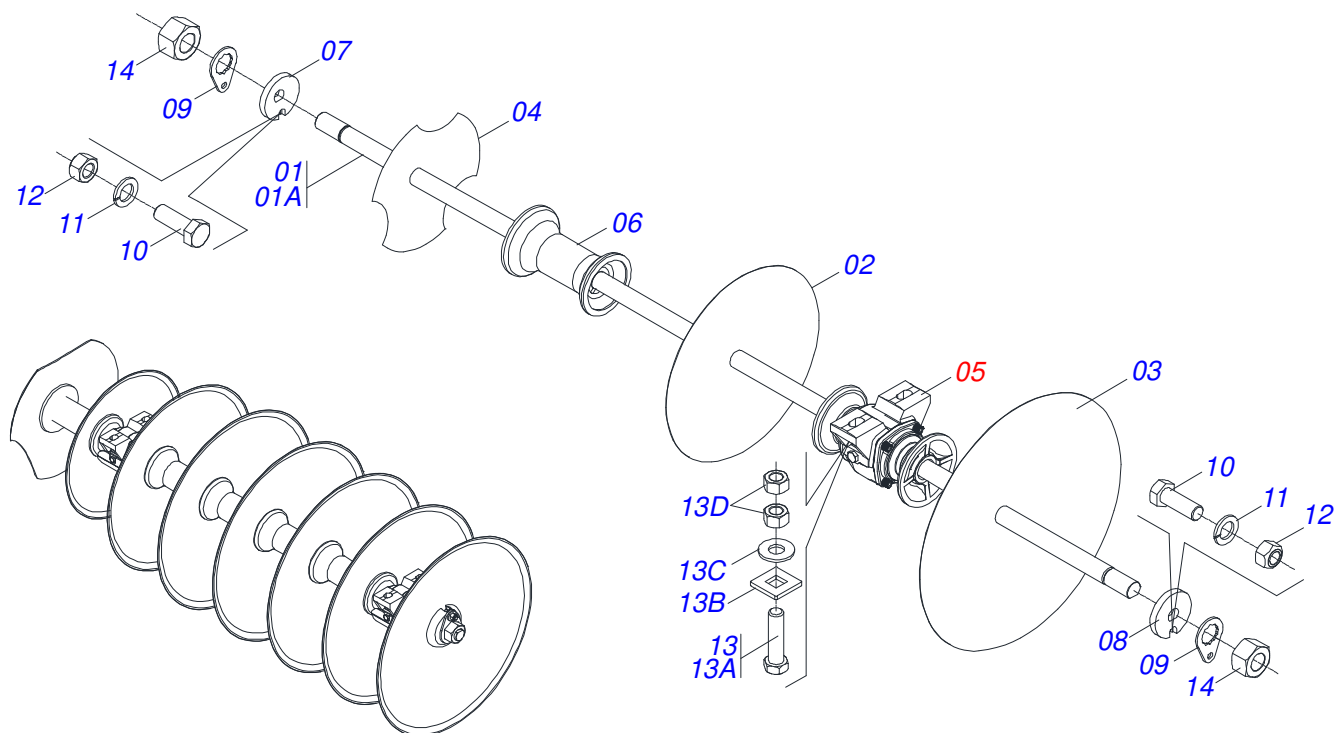

Item	Código	Descrição	Ver Pág.	QT
01	0501043689	EIXO 1.1/2 6FPP X 1275 COM PORCAS		02
01A	0511012600	EIXO 1.1/2 6FPP X 1275		02
02	0601031031	DL24X6 C72AF02FR1.9/16 TATU		02
03	0601033237	DL26X6 C90AF02FR1.9/16 TATU TERRAME		08
04	0602029293	DR22X6 C74AF02FR1.9/16 03REC TATU		02
05	0501044315	MANCAL AGRICOLA DM OL 225 1.1/2 MM D	17	04
06	0502010621	SEPARADOR 225 C/ F 1.1/2		06
07	0502010871	TRAVA EIXO EXTERNO 1.1/2		02
08	0502010872	TRAVA EIXO INTERNO 1.1/2		02
09	0501018592	TRAVA PORCA 1.5/8 SEXTAVADA 60,0/60,2		04
10	0503011267	PARAFUSO 5/8 UNC X 1.1/2 C S G.5 ZN		04
11	0503010027	ARRUELA PRESSAO 5/8 ZN		04
12	0503010013	PORCA SEXTAVADA 5/8 UNC G.5 ZN		04
13	0501042160	CONJUNTO PECAS IMPLEMENTOS 5/8 UNC X 76		16
13A	0501011234	PARAFUSO 5/8 UNC X 3 C A P Q G.5 ZN		16
13B	0501010947	TRAVA PARAFUSO 5/8		16
13C	0501012140	ARRUELA LISA 16,50 X 40 X 4,00 ZN		16
13D	0503010013	PORCA SEXTAVADA 5/8 UNC G.5 ZN		16
14	0501810110	PORCA 1.1/2 NC 6FPP SEXTAVADO 2.3/8 SA		04