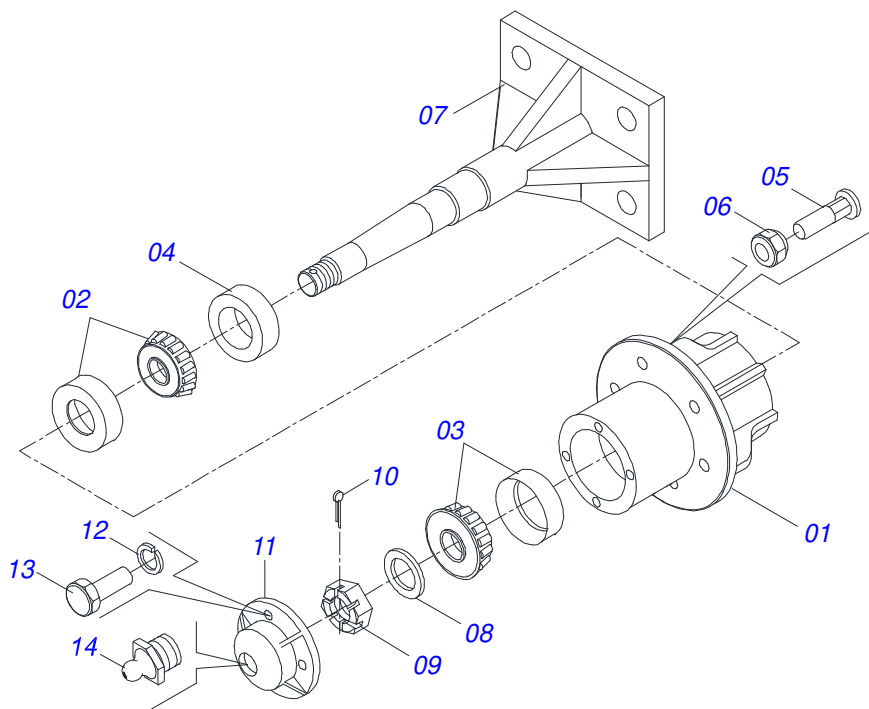

Item	Código	Descrição	Ver Pág.	QT
01	0502011121	CAIXA RODADO		01
02	0503010006	ROLAMENTO 32210 IMPORTADO		01
03	0503010037	ROLAMENTO 30207		01
04	0503012928	RETENTOR 5985-GB		01
05	0501010127	PARAFUSO RODEIRO 9/16UNFX1.7/8CR G.5 RECORTADO		06
06	0503010035	PORCA CONICA 9/16 UNF		06
07	0501069087	SUPT FIX RODADO MM GTLD		01
08	0501016545	ARRUELA LISA 26 X 50 X 6,30		01
09	0503030009	PORCA CASTELO 1 UNS 14 FPP X 22		01
10	0503010018	CONTRAPINO 5/32 X 1.1/2		01
11	0502020591	TAMPA PROTETORA		01
12	0503011444	ARRUELA PRESSAO 5/16		04
13	0503010358	PARAFUSO 5/16 UNC X 7/8 C S G.5		04
14	0503010002	GRAXEIRA 1800		01