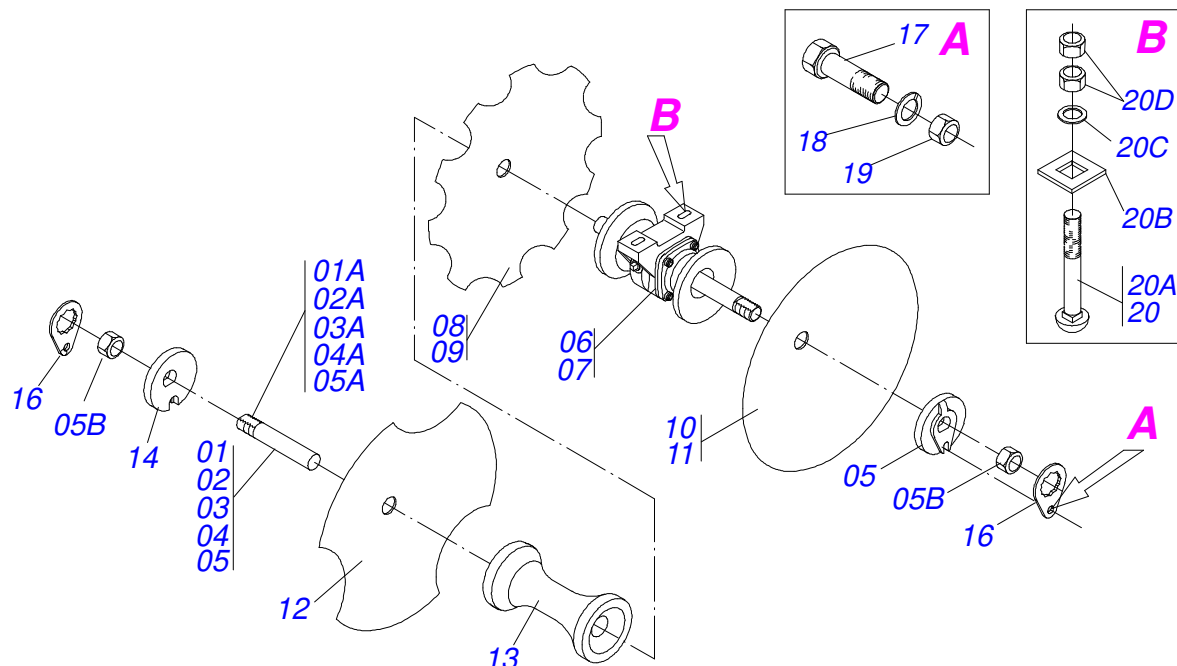

Item	Código	Descrição	Ver Pág.	44	48	52
01	0501044423	EIXO 1.5/8 7FPP X 850-PORCAS 2.3/4				02
01A	0511013033	EIXO 1.5/8 7FPP X 850				02
02	0501046853	EIXO 1.5/8 7FPP X1090-PORCAS 2.3/4				02 02 02
02A	0501015029	EIXO 1.5/8 7FPP X 1090				02 02 02
03	0501046857	EIXO 1.5/8 7FPP X1555-PORCAS 2.3/4				04 04
03A	0501015632	EIXO 1.5/8 7FPP X1555				04 04
04	0501046859	EIXO 1.5/8 7FPP X1780-PORCAS 2.3/4				04
04A	0501015631	EIXO 1.5/8 7FPP X 1780				04
05	0501046855	EIXO 1.5/8 7FPP X1320-PORCAS 2.3/4				02 02
05A	0501015237	EIXO 1.5/8 7FPP X1320				02 02
05B	0502040640	PORCA 1.5/8 7 FPP SEXTAVADO 2.3/4 ZN				08 08 08
06	0501043197	MANCAL AGRICOLA DM OL 225 1.5/8" P				08 08 08
07	0501043198	MANCAL AGR DM OL 225 1.5/8" P ST				08 08 08
08	0602033232	DR26X6 C89AF02FR1.11/16 10REC TATU				20 22 24
09	0602030369	DR24X6 C84AF02FR1.11/16 10REC TATU				02 02 02
10	0601033215	DL26X6 C90AF02FR1.11/16 TATU				20 22 24
11	0601031076	DL24X6 C84AF02FR1.11/16 TATU				02 02 02
12	0602029301	DR22X6 C63AFPFR1.11/16 03REC TATU				02 02 02
13	0502010626	SEPARADOR 226 C/ F 1.5/8				22 26 30
14	0502011047	TRAVA EIXO INTERNO 1.5/8				08 08 08
15	0502011048	TRAVA EIXO EXTERNO 1.5/8				08 08 08
16	0511014339	TRAVA PORCA 1.5/8 SEXTAVADO 71,0/71,5 GA				16 16 16
17	0503011267	PARAFUSO 5/8 UNC X 1.1/2 C S G.5 ZN				16 16 16
18	0503010027	ARRUELA PRESSAO 5/8 ZN				16 16 16
19	0503010013	PORCA SEXTAVADA 5/8 UNC G.5 ZN				16 16 16
20	0511040468	CONJ PCS IMPL 3/4 UNC X 4 C A P Q				32 32 32
20A	0501010162	PARAFUSO 3/4 UNC X 4 CAPQ G.5 ZN				32 32 32
20B	0501010949	TRAVA PARAFUSO 3/4				32 32 32
20C	0501010322	ARRUELA LISA 20,50 X 46 X 4,00 ZN				32 32 32
20D	0503010014	PORCA SEXTAVADA 3/4 UNC (PESADA) G.5 ZN				64 64 64