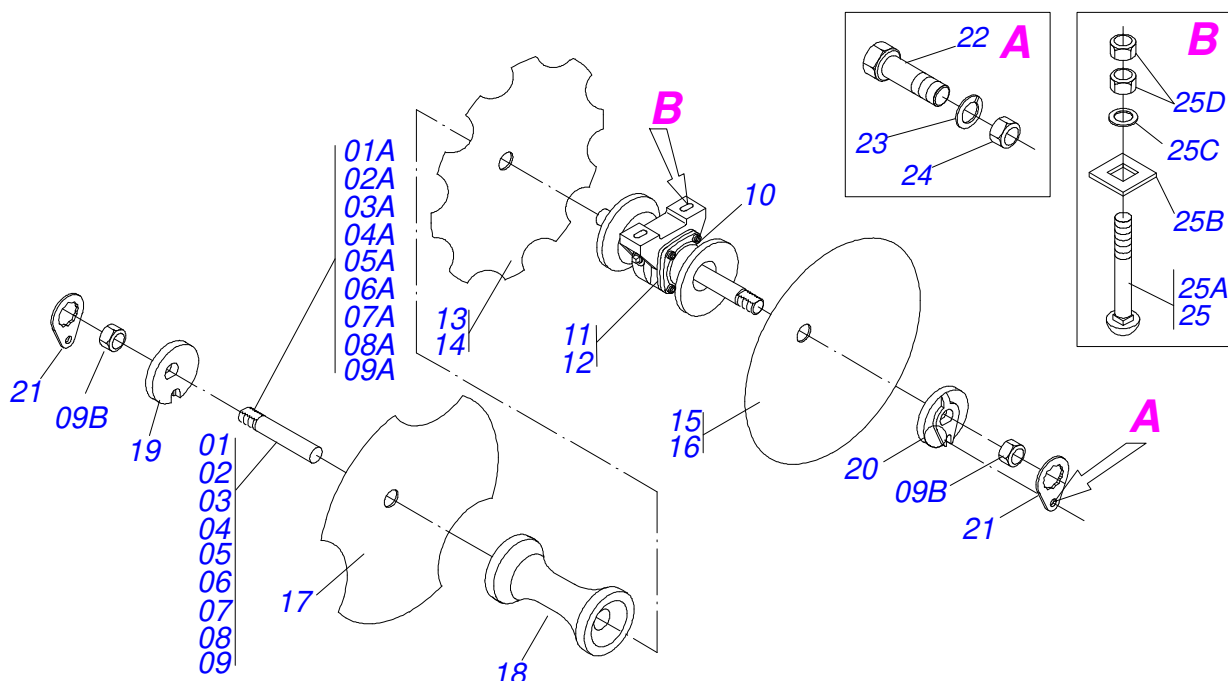

Item	Código	Descrição	Ver Pág.	28	32	36	40	44R	48R
01	0501046857	EIXO 1.5/8 7FPP X1555-PORCAS 2.3/4		02	00	00	00	00	00
01A	0501015632	EIXO 1.5/8 7FPP X1555		02	00	00	00	00	00
02	0501046859	EIXO 1.5/8 7FPP X1780-PORCAS 2.3/4		02	02	00	00	00	00
02A	0501015631	EIXO 1.5/8 7FPP X 1780		02	02	00	00	00	00
03	0501046860	EIXO 1.5/8 7FPP X2020-PORCAS 2.3/4		00	02	02	00	00	00
03A	0501015329	EIXO 1.5/8 7FPP X2020		00	02	02	00	00	00
04	0501044427	EIXO 1.5/8 7FPP X2235-PORCAS 2.3/4		00	02	02	00	00	00
04A	0511013059	EIXO 1.5/8 7FPP X2235		00	02	02	00	00	00
05	0501044429	EIXO 1.5/8 7FPP X2465-PORCAS 2.3/4		00	00	02	02	00	00
05A	0511013535	EIXO 1.5/8 7FPP X2465		00	00	02	02	00	00
06	0501046810	EIXO 1.5/8 7FPP X2700-PORCAS 2.3/4		00	00	00	02	00	00
06A	0511016878	EIXO 1.5/8 7FPP X2700		00	00	00	02	00	00
07	0501046853	EIXO 1.5/8 7FPP X1090-PORCAS 2.3/4		00	00	00	00	02	00
07A	0501015029	EIXO 1.5/8 7FPP X 1090		00	00	00	00	02	00
08	0501046855	EIXO 1.5/8 7FPP X1320-PORCAS 2.3/4		00	00	00	00	02	00
08A	0501015237	EIXO 1.5/8 7FPP X1320		00	00	00	00	02	00
09	0501046857	EIXO 1.5/8 7FPP X1555-PORCAS 2.3/4		00	00	00	00	04	00
09A	0501015632	EIXO 1.5/8 7FPP X1555		00	00	00	00	04	00
09B	0502040640	PORCA 1.5/8 7 FPP SEXTAVADO 2.3/4 ZN		08	08	08	08	08	16
10	0511043807	MANCAL AGRICOLA DM 225 X 1.5/8 C/P IMP	9	08	00	12	00	00	00
11	0501043197	MANCAL AGRICOLA DM OL 225 1.5/8" P		00	05	05	06	08	00
12	0501043198	MANCAL AGR DM OL 225 1.5/8" P ST		00	05	05	00	06	08
13	0602033232	DR26X6 C89AF02FR1.11/16 10REC TATU		12	14	16	18	20	22
14	0602030369	DR24X6 C84AF02FR1.11/16 10REC TATU		02	02	02	02	02	02
15	0601033215	DL26X6 C90AF02FR1.11/16 TATU		12	14	16	18	20	22
16	0601031076	DL24X6 C84AF02FR1.11/16 TATU		02	02	02	02	02	02
17	0602029301	DR22X6 C63AFPAFR1.11/16 03REC TATU		02	02	02	02	02	02
18	0502010626	SEPARADOR 226 C/ F 1.5/8		18	20	24	26	30	26
19	0502011047	TRAVA EIXO INTERNO 1.5/8		04	04	04	04	04	08
20	0502011048	TRAVA EIXO EXTERNO 1.5/8		04	04	04	04	04	08
21	0511014339	TRAVA PORCA 1.5/8 SEXTAVADO 71,0/71,5 GA		08	08	08	08	08	16