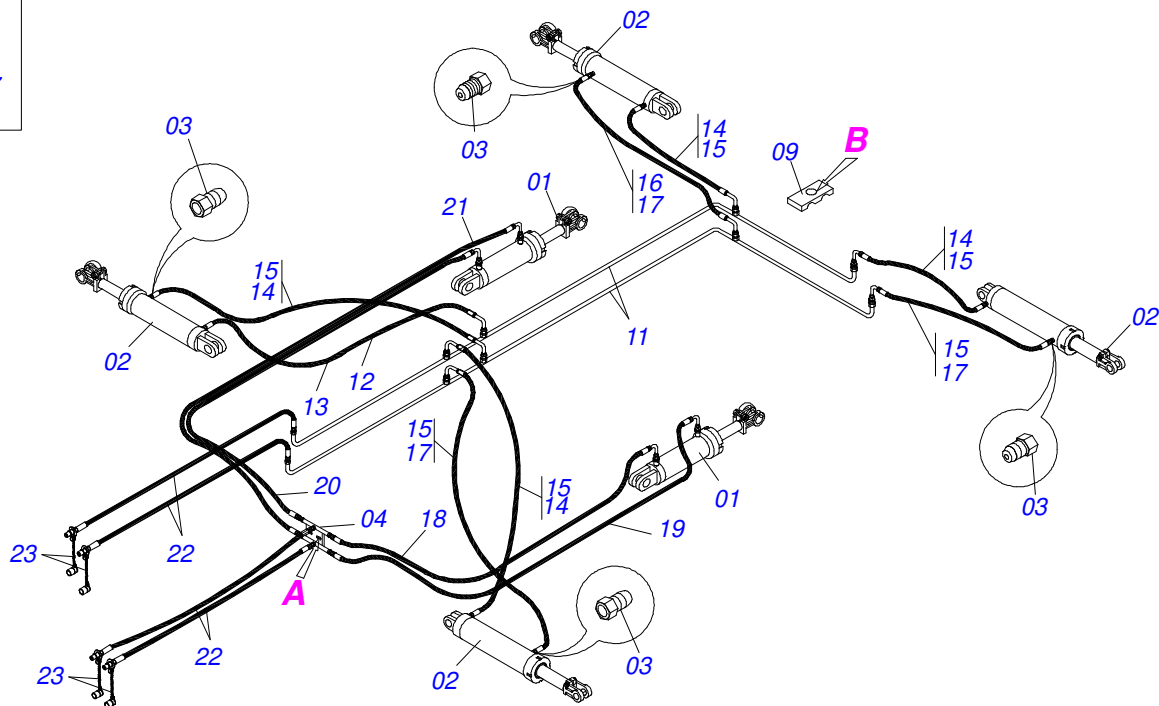

Item	Código	Descrição	Ver Pág.	44	48	52
01	0501048420	CILINDRO HIDRAULICO 50,8 X 101,6 X 515 X 203		02	02	02
02	0501044313	CILINDRO HIDRAULICO 38,1 X 63,5 X 800 X 400	6	04	04	04
03	0511018012	ADAPTADOR HIDRAULICO 2		04	04	04
04	0501068706	CONEXAO DUPLA		01	01	01
05	0501010080	PARAFUSO SEXTAVADO NC 3/8X1 1/2 G2 ZN 1K04470		02	02	02
06	0511017302	ARRUELA LISA 13,50 X 32,50 X 3,0 ZN		02	02	02
07	0503010025	ARRUELA PRESSAO 3/8		10	10	10
08	0503010026	PORCA SEXTAVADA 3/8 UNC G.5 ZN		02	02	02
09	0502010477	CORPO SUPORTE PRESILHA		08	08	08
10	0503010851	PARAFUSO 7/16 UNC X 3.1/2 C S G.5 1K04803		08	08	08
11	0501066138	DUTO ARTIC GTD/GTLD 44A64		02	02	02
12	0501080375	MANGUEIRA 3/8" X 600 TR-TC		01	01	00
13	0501080150	MANGUEIRA 3/8 X 800 TR-TC		00	00	01
14	0501080396	MANGUEIRA 3/8 X 1150 TR-TC		04	04	00
15	0501080436	MANGUEIRA 3/8" X 1600 TR-TC		02	02	04
16	0501080402	MANGUEIRA 3/8 X 1700 TR-TC		01	01	00
17	0501080461	MANGUEIRA 3/8" X 1800 TR-TC		00	03	00
18	0501080431	MANGUEIRA 3/8 X 1900 TR-TC		01	01	01
19	0501080419	MANGUEIRA 3/8" X 2100 TR-TC		01	01	01
20	0501080469	MANGUEIRA 3/8 X 2500 TR-TC		01	01	01
21	0501080401	MANGUEIRA 3/8" X 2700 TR-TC		01	01	01
22	0501080361	MANGUEIRA 3/8 X 4000 TR-TM		04	04	04
23	0501053834	MACHO ENGATE RAPIDO 1/2 NPT		04	04	04