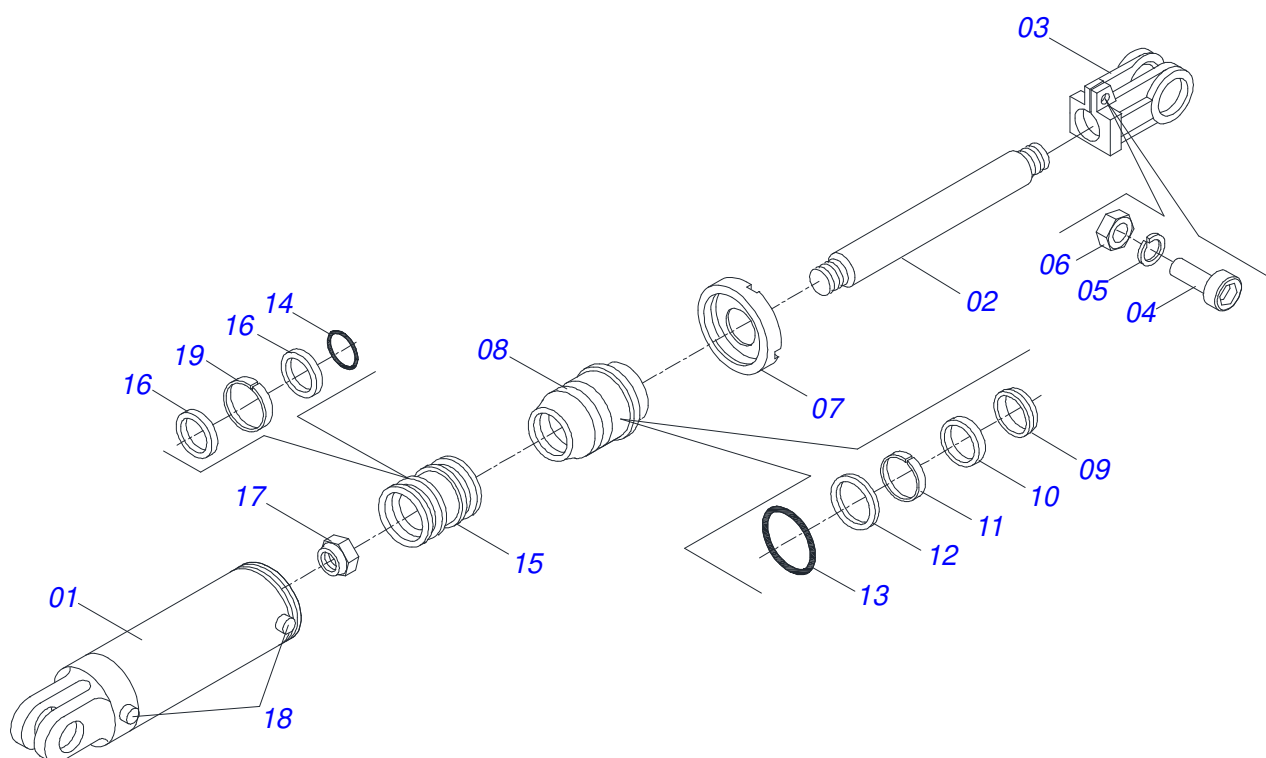

Item	Código	Descrição	Ver Pág.	QT
01	0501067019	CAMISA 63,50 X 400		01
02	0511015417	CORPO HASTE 38,10 X 686		01
03	0502040493	GARFO 26,50		01
04	0503011094	PARAFUSO 3/8 UNC X 2 C C S I 12.9		01
05	0503010025	ARRUELA PRESSAO 3/8		01
06	0503010026	PORCA SEXTAVADA 3/8 UNC G.5 ZN		01
07	0502010471	TAMPA MOVEL 63,50		01
08	0502010780	SUPORTE ANEIS 38,1 X 63,5		01
09	0503010163	ANEL RASPADOR D-1500		01
10	0503010989	GAXETA 1870-1500-375-B		01
11	0503010970	ANEL G.I.1.1/2X2X1/2 W1-1650-500 PK		01
12	0503011058	ANEL BACK-UP 8-330		01
13	0503010161	ANEL O RING 2-330 N 3006 9B 1G85179		01
14	0503010285	ANEL O RING 2-222 N 3006-9B 1G85090		01
15	0502010783	EMBOLO 38 X 63,50		01
16	0503010160	GAXETA 2500 2000		02
17	0503010063	PORCA SEXTAVADO AUTOTRAVANTE COM NYLON 1 UNS ALTA G.5 ZN		01
18	0503030385	PLUG CILINDRICO N-002		02
19	0503010973	ANEL G.E.2.1/2X3X1/2 W2-2500-500 PK		01
20	0501035750	JOGO REP COMPL CIL 38,1 X 63,5		01