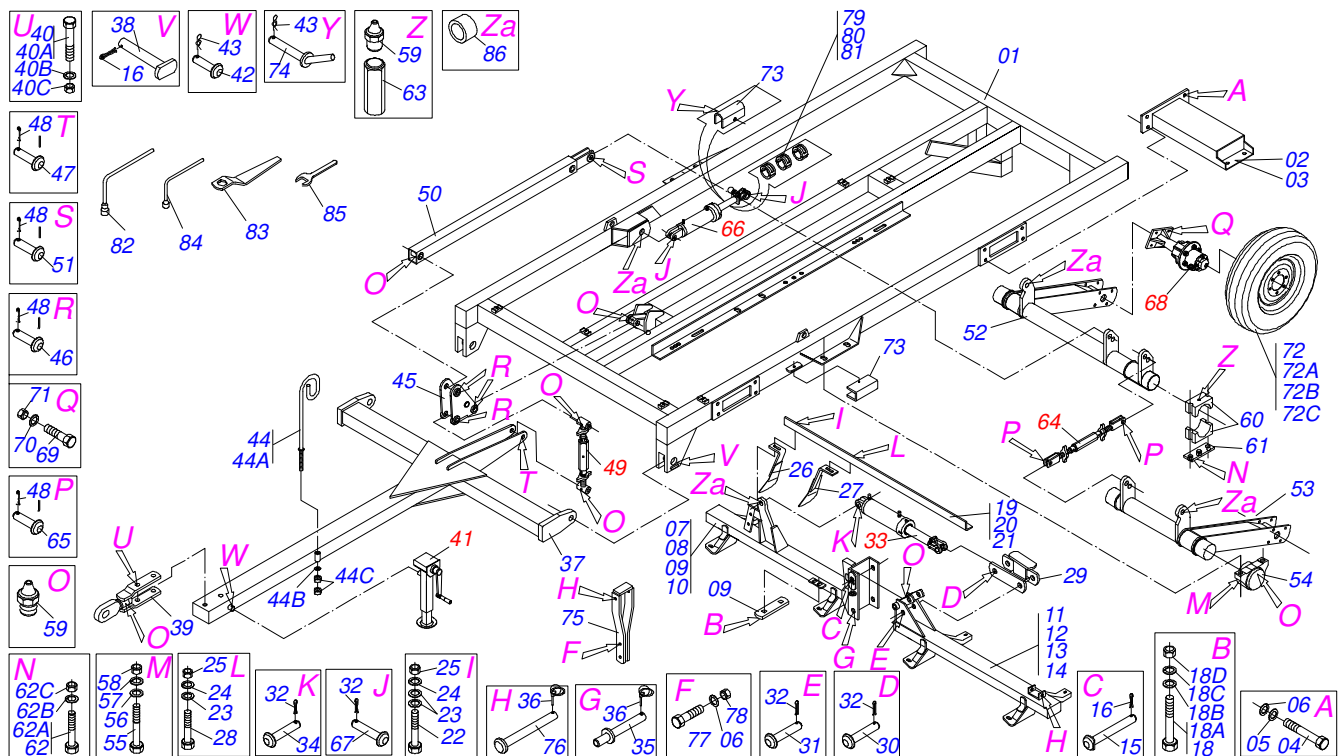

Item	Código	Descrição	Ver Pág.	52
01	0501067533	QUADRO GTD-R 48/GTD 52	01	
02	0501066136	REG DIANT GTD	02	
03	0501066137	REG TRAS GTD	02	
04	0501011544	PARAFUSO 3/4 UNC X 1.1/2 C S G.5 ZN	16	
05	0501010322	ARRUELA LISA 20,50 X 46 X 4,00 ZN	16	
06	0503010023	ARRUELA PRESSAO 3/4 ZN	24	
07	0501067496	CHASSI CENTR DIANT DIR GTD 52 A 64	01	
08	0501067497	CHASSI CENTR DIANT ESQ GTD 52 A 64	01	
09	0501067498	CHASSI CENTR TRAS DIR GTD 52 A 64	01	
10	0501067499	CHASSI CENTR TRAS ESQ GTD 52 A 64	01	
11	0501068406	CHASSI LAT DIANT DIR GTD 52	01	
12	0501068407	CHASSI LAT DIANT ESQ GTD 52	01	
13	0501068408	CHASSI LAT TRAS DIR GTD 52	01	
14	0501068409	CHASSI LAT TRAS ESQ GTD 52	01	
15	0511013058	EIXO ARTIC GTD ZN	04	
16	0503010534	CONTRAPINO 3/8 X 2.1/2 ZN	06	
17	0511013056	BASE FIX CHASSI	08	
18	0511042229	PARAFUSO 1 UNC X 6 C S COMPLETO ZN	16	
18A	0503013113	PARAFUSO 1 UNC X 6 C S G.7 ZN	16	
18B	0501010065	ARRUELA LISA 28 X 58 X 4,75 ZN	16	
18C	0503010012	ARRUELA PRESSAO 1 ZN 1K01602	16	
18D	0501010059	PORCA SEXTAVADA 1 UNC (PESADA) G.5 ZN	16	
19	0511012594	BARRA FIX LIMP 1020 GTD/GTLD	02	
20	0511012604	BARRA FIX LIMP 1250 GTD/GTLD	02	
21	0511012595	BARRA FIX LIMP 1710 GTD/GTLD	02	
22	0503010740	PARAFUSO 1/2 UNC X 2 CS G.5 ZN	16	
23	0511017302	ARRUELA LISA 13,50 X 32,50 X 3,0 ZN	108	
24	0503010019	ARRUELA PRESSAO 1/2	54	
25	0503010060	PORCA SEXTAVADA 1/2 UNC G.5	54	
26	0501067394	LIMP DIANT DIR/TRAS ESQ GTLD S-195	27	
27	0501067395	LIMP DIANT ESQ/TRAS DIR GTLD S-195	27