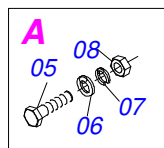

Item	Código	Descrição	Ver Pág.	44	48	52
01	0501048420	CILINDRO HIDRAULICO 50,8 X 101,6 X 515 X 203		02	02	02
02	0501044313	CILINDRO HIDRAULICO 38,1 X 63,5 X 800 X 400	6	04	04	04
03	0511018012	ADAPTADOR HIDRAULICO 2		04	04	04
04	0501068706	CONEXAO DUPLA		01	01	01
05	0501010080	PARAFUSO SEXTAVADO NC 3/8X1 1/2 G2 ZN 1K04470		02	02	02
06	0511017302	ARRUELA LISA 13,50 X 32,50 X 3,0 ZN		02	02	02
07	0503010025	ARRUELA PRESSAO 3/8		10	10	10
08	0503010026	PORCA SEXTAVADA 3/8 UNC G.5 ZN		02	02	02
09	0502010477	CORPO SUPORTE PRESILHA		08	08	08
10	0503010851	PARAFUSO 7/16 UNC X 3.1/2 C S G.5 1K04803		08	08	08
11	0501066138	DUTO ARTIC GTD/GTLD 44A64		02	02	02
12	0501080375	MANGUEIRA 3/8" X 600 TR-TC		01	01	00
13	0501080150	MANGUEIRA 3/8 X 800 TR-TC		00	00	01
14	0501080396	MANGUEIRA 3/8 X 1150 TR-TC		04	04	00
15	0501080436	MANGUEIRA 3/8" X 1600 TR-TC		02	02	04
16	0501080402	MANGUEIRA 3/8 X 1700 TR-TC		01	01	00
17	0501080461	MANGUEIRA 3/8" X 1800 TR-TC		00	03	00
18	0501080431	MANGUEIRA 3/8 X 1900 TR-TC		01	01	01
19	0501080419	MANGUEIRA 3/8" X 2100 TR-TC		01	01	01
20	0501080469	MANGUEIRA 3/8 X 2500 TR-TC		01	01	01
21	0501080401	MANGUEIRA 3/8" X 2700 TR-TC		01	01	01
22	0501080361	MANGUEIRA 3/8 X 4000 TR-TM		04	04	04
23	0501053834	MACHO ENGATE RAPIDO 1/2 NPT		04	04	04