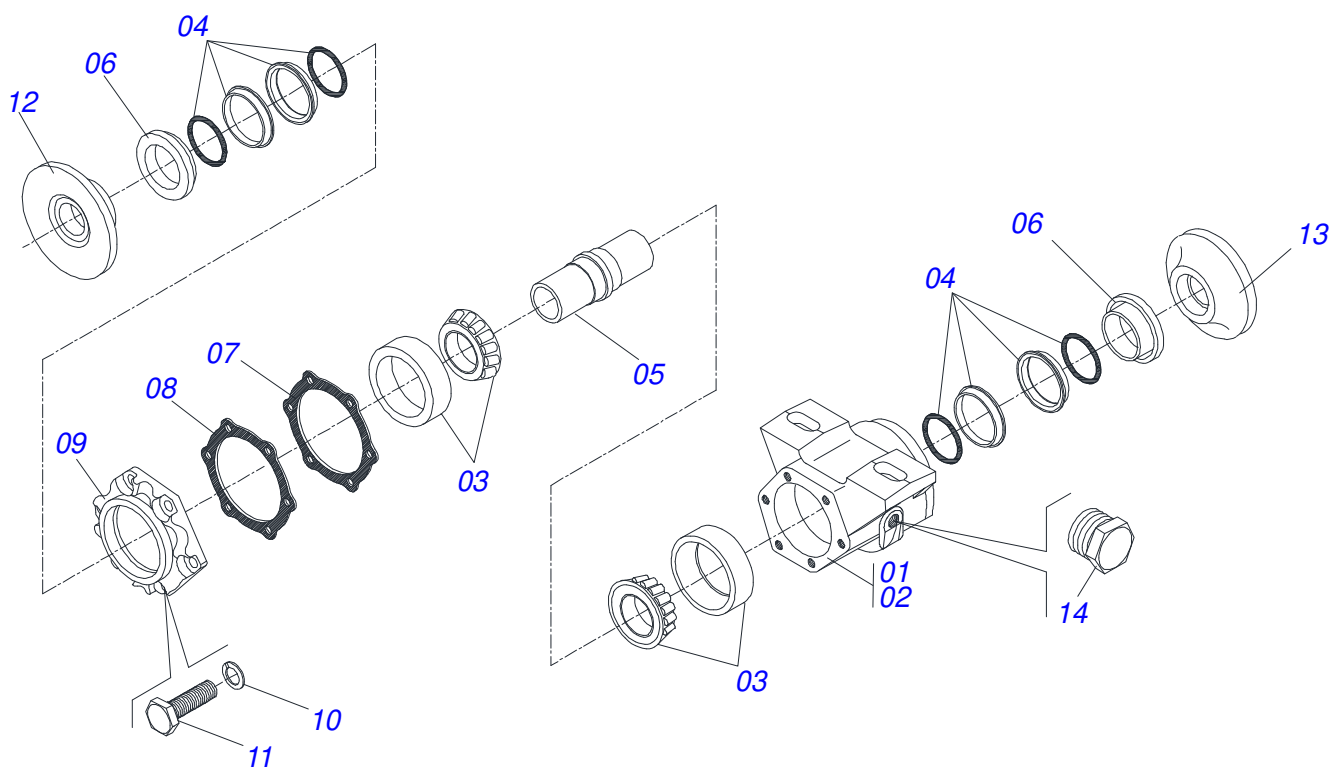

Item	Código	Descrição	Ver Pág.	QT
00	0501043197	MANCAL AGRICOLA DM OL 225 1.5/8" P		01
00A	0501043198	MANCAL AGR DM OL 225 1.5/8" P ST		01
01	0502020481	CAIXA MANCAL AGRICOLA DM OL		01
02	0502020482	CX DM		01
03	0503010005	ROLAMENTO 32212 IMP		02
04	0503030027	RETENTOR LP JB-255		02
05	0502010899	EIXO CM/DM		01
06	0502040287	PORTA RETENTOR COM BUCHA		02
07	0503030685	JUNTA VEDACAO 142 X 113,2 X 0,1		01
08	0503030030	JUNTA VEDACAO 142 X 113,2 X 0,3		02
09	0502020161	TAMPA CAIXA DM MRO-225 1.5/8		01
10	0503011443	ARRUELA PRESSAO 3/8		06
11	0503011087	PARAFUSO 3/8 UNC X 1 C S G.2 ZN		06
12	0502040239	ENCOSTO EXTERNO DOS DISCOS		01
13	0502040240	ENCOSTO INTERNO DOS DISCOS		01
14	0503010856	BUJAO R 3/8 BSPT		01