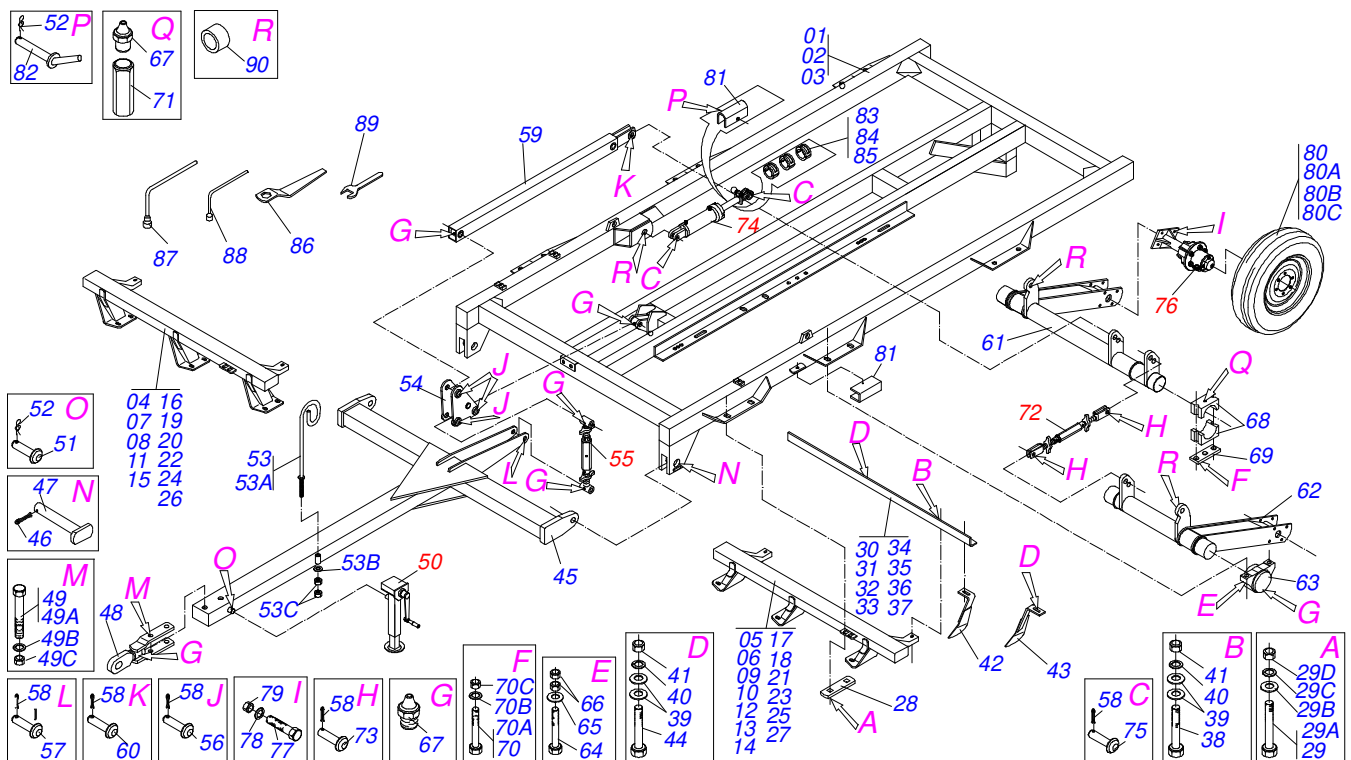

GRADES TANDEM

GTD 28/32/36/40/44/48/52D

Código: 0501091263
Série: S-0195
Revisão: 00
Data da Revisão: OUTUBRO/2005

CATÁLOGO DE PEÇAS

MARCHESAN

PRODUTOS

Código	Descrição
0102430445	GTD 28 X 24 X 4,75 DM MT S-0195
0102430474	GTD 28 X 26 X 6,00 DM MT S-0195
0102430446	GTD 32 X 24 X 4,75 DM MT S-0195
0102430460	GTD 32 X 26 X 6,00 DM MT S-0195
0102430447	GTD 36 X 24 X 4,75 DM MT S-0195
0102430461	GTD 36 X 26 X 6,00 DM MT S-0195
0102430532	GTD 36 X 26 X 6,00 DM MT C/P S-0195
0102430448	GTD 40 X 24 X 4,75 DM MT S-0195
0102430525	GTD 40 X 24 X 6,00 DM MT S-0195
0102430475	GTD 40 X 26 X 6,00 DM MT S-0195
0102430450	GTD 44 X 24 X 4,75 DM MT S-0195
0102430583	GTD 44 X 24 X 4,75 DM MT S-0195
0102430597	GTD 44 X 26 X 6,0 DM DR S-0195
0102430476	GTD 44 X 26 X 6,00 DM MT S-0195
0102430452	GTD 48 X 24 X 4,75 DM MT S-0195
0102430616	GTD 48 X 24 X 6,00 DM DR S-0195
0102430469	GTD 48 X 26 X 6,00 DM MT S-0195
0102430453	GTD 52 X 24 X 4,75 DM MT S-0195
0102430479	GTD 52 X 26 X 6,00 DM MT S-0195
0102430449	GTD-R 44 X 24 X 4,75 DM MT S-0195
0102430489	GTD-R 44 X 26 X 6,00 DM MT S-0195
0102430451	GTD-R 48 X 24 X 4,75 DM MT S-0195
0102430490	GTD-R 48 X 26 X 6,00 DM MT S-0195

MARCHESAN

INDICE

0909091356	CHASSI COMPLETO 28/32/36/40/44/48D	1
0909091366	CHASSI COMPLETO 52D	2
0501051631	RODADO SEM PNEU 2.1/2 X 320	3
0909091369	SECAO DE DISCOS 28/32/36/40/44/48D	4
0909091352	CIRCUITO HIDRAULICO 28/32/36/40/44/48D	5
0501044313	CILINDRO HIDRAULICO 38,1 X 63,5 X 800 X 400	6
0909091371	SECAO DE DISCOS 44/48/52D	7
0909090454	MANCAL AGRICOLA DUROMAK	8
0511043807	MANCAL AGRICOLA DM 225 X 1.5/8 C/P IMP	9
0909091353	CIRCUITO HIDRAULICO 44/48/52D	10