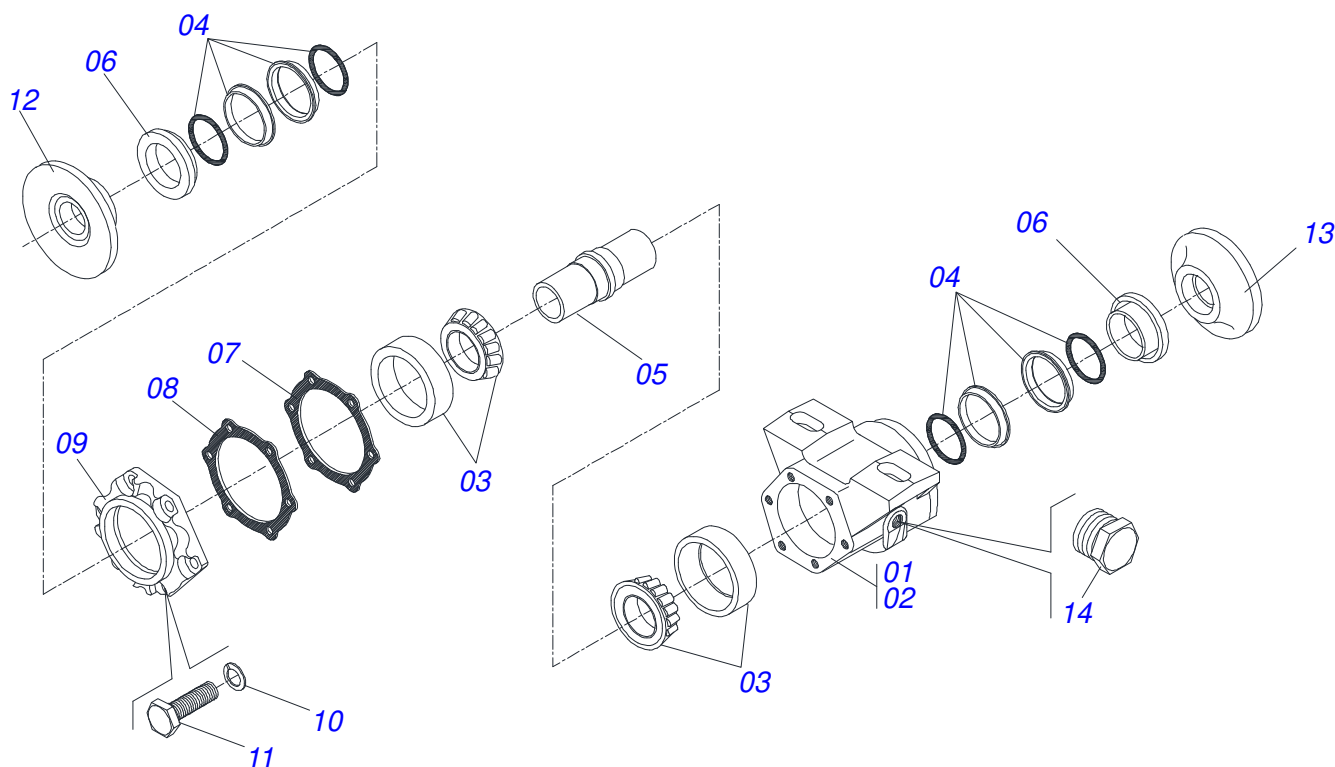

Artículo	Código	Descripción	Ver Pág.	QT
00	0501043197	CHUMACERA AGR DM OL 225 1.5/8"		01
00A	0501043198	CHUMACERA AGR DM OL 225 1.5/8"		01
01	0502020481	CAJA DEL CHUMACERA DM		01
02	0502020482	CAJA DEL CHUMACERA DM		01
03	0503010005	RODAMIENTO 32212		02
04	0503030027	RETEN LP JB-255		02
05	0502010899	EJE CM/DM		01
06	0502040287	ALOJAMIENTO RETENES CON BUJE		02
07	0503030685	EMPAQUETADURA 142 X 113,2 X 0,1		01
08	0503030030	EMPAQUETADURA 142 X 113,2 X 0,3		02
09	0502020161	TAPA CAJA DM		01
10	0503011443	ARANDELA PRESION		06
11	0503011087	TORNILLO 3/8 UNC X 1		06
12	0502040239	APOYO EXT DEL DISCO		01
13	0502040240	APOYO INT DEL DISCO		01
14	0503010856	TAPON R 3/8 BSPT		01