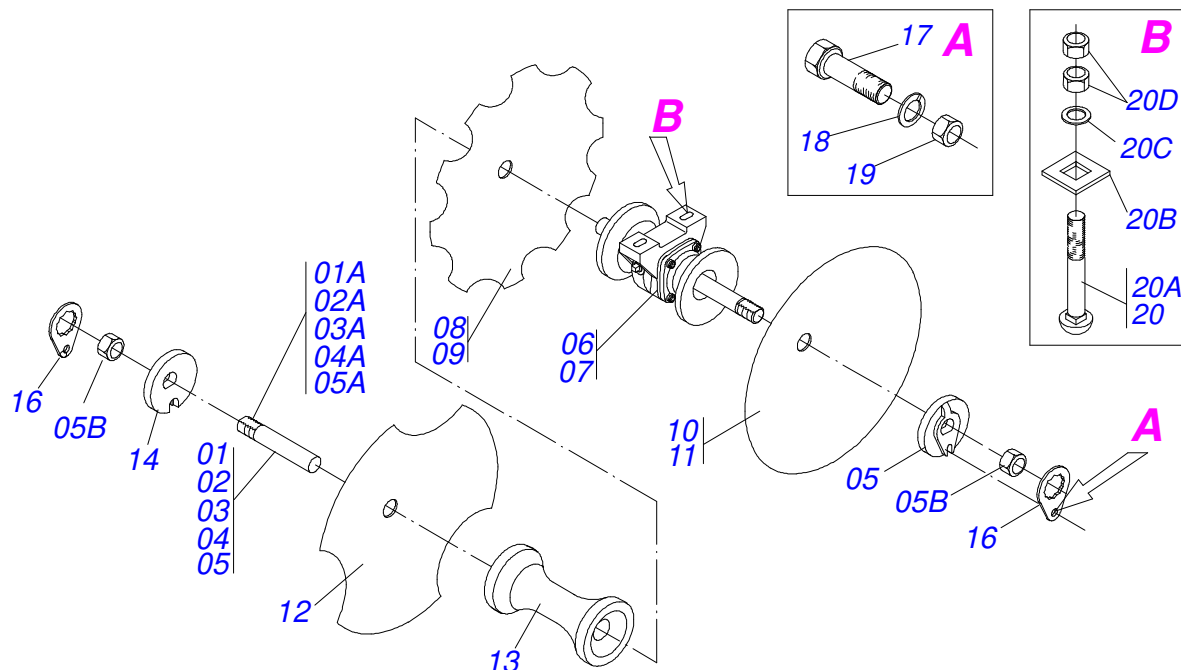

Artículo	Código	Descripción	Ver Pág.	44	48	52
01	0501044423	EJE 1.5/8 7FPP X 850				02
01A	0511013033	EJE 1.5/8 7FPP X 850				02
02	0501046853	EJE 1.5/8 7HPP X 1090-TUERCAS 2.3/4				02 02 02
02A	0501015029	EJE 1.5/8 7HPP X 1090				02 02 02
03	0501046857	EJE 1.5/8 7HPP X 1555-TUERCAS 2.3/4				04 04
03A	0501015632	EJE 1.5/8 7HPP X 1555				04 04
04	0501046859	EJE 1.5/8 7HPP X 1780-TUERCAS 2.3/4				04
04A	0501015631	EJE 1.5/8 7HPP X 1780				04
05	0501046855	EJE 1.5/8 7HPP X 1320-TUERCAS 2.3/4				02 02
05A	0501015237	EJE 1.5/8 7HPP X 1320				02 02
05B	0502040640	TUERCA 1.5/8" 7FPP 2.3/4"				08 08 08
06	0501043197	CHUMACERA AGR DM OL 225 1.5/8"				08 08 08
07	0501043198	CHUMACERA AGR DM OL 225 1.5/8"				08 08 08
08	0602033232	DR26X6 C89AF02FR1.11/16 10REC TATU				20 22 24
09	0602030369	DISCO RECORTADO 24" X 6				02 02 02
10	0601033215	DISCO LISO 26" X 6				20 22 24
11	0601031076	DISCO LISO 26" X 6				02 02 02
12	0602029301	DISCO REC 22 X 6				02 02 02
13	0502010626	SEPARADOR 226				22 26 30
14	0502011047	TRABA EJE INT 1.5/8"				08 08 08
15	0502011048	TRABA EJE EXT 1.5/8"				08 08 08
16	0511014339	TRABA TUERCA 1.5/8"				16 16 16
17	0503011267	TORNILLO 5/8 UNC X 1.1/2 C S G.5 ZN				16 16 16
18	0503010027	ARANDELA PRESION 5/8				16 16 16
19	0503010013	TUERCA 5/8				16 16 16
20	0511040468	CONJUNTO PCS IMPL 3/4" X 4"				32 32 32
20A	0501010162	TORNILLO 3/4" UNC X 4"				32 32 32
20B	0501010949	TRABA TORNILLO 3/4"				32 32 32
20C	0501010322	ARANDELA PLANA 20.50 X 46 X 4.75				32 32 32
20D	0503010014	TUERCA 3/4" UNC				64 64 64