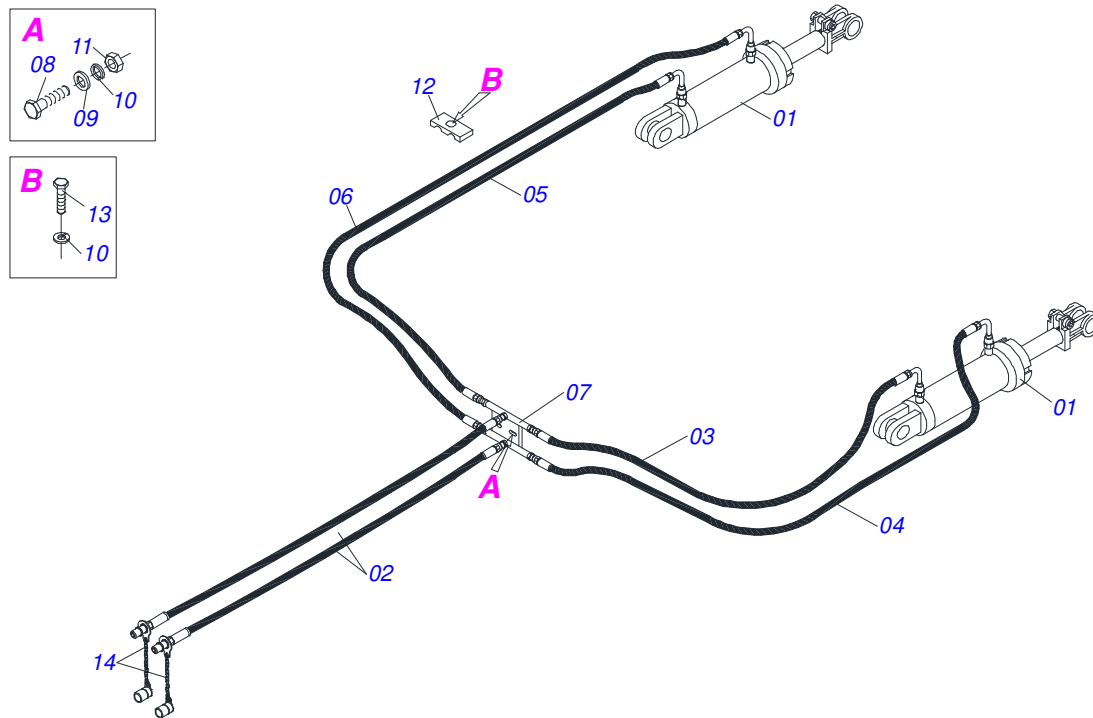

Artículo	Código	Descripción	Ver Pág.	QT
01	0502011121	CAJA RODADO		01
02	0503010006	RODAMIENTO 32210		01
03	0503010037	RODAMIENTO 30207		01
04	0503012928	RETENES		01
05	0501010127	TORNILLO ROD 9/16"UN X 1.7/8"		06
06	0503010035	TUERCA CONICA 9/16		06
07	0501069087	SOPORTE FIX RODADO IZQ		01
08	0501016545	ARANDELA PLANA		01
09	0503030009	TUERCA CASTILLO 1		01
10	0503010018	PASADOR ABIERTO 5/32 X 1.1/2		01
11	0502020591	TAPA PROTECCION		01
12	0503011444	ARANDELA PRESION		04
13	0503010358	TORNILLO 5/16 UNC X 7/8		04
14	0503010002	GRASERA 1800		01

GTD 28/32/36/40/44/48/52D
SECCION DISCOS 28/32/36/40/44/48D

Artículo	Código	Descripción	Ver Pág.	28	32	36	40	44R	48R
22	0503011267	TORNILLO 5/8 UNC X 1.1/2 C S G.5 ZN		08	08	08	08	08	16
23	0503010027	ARANDELA PRESION 5/8		08	08	08	08	08	16
24	0503010013	TUERCA 5/8		08	08	08	08	08	16
25	0511040468	CONJUNTO PCS IMPL 3/4" X 4"		16	20	20	24	24	32
25A	0501010162	TORNILLO 3/4" UNC X 4"		16	20	20	24	24	32
25B	0501010949	TRABA TORNILLO 3/4"		16	20	20	24	24	32
25C	0501010322	ARANDELA PLANA 20.50 X 46 X 4.75		16	20	20	24	24	32
25D	0503010014	TUERCA 3/4" UNC		32	40	40	48	48	64

Artículo	Código	Descripción	Ver Pág.	28	32	36	40	44R	48R
01	0501048420	CILINDRO HIDRAULICO		02	02	02	02	02	02
02	0501080361	MANGUERA 3/8 X 4000 TR-TM		02	02	02	02	02	02
03	0501080431	MANGUERA TR-TC		01	01	01	01	01	01
04	0501080419	MANGUERA 3/8" X 2100 TR-TC		01	01	01	01	01	01
05	0501080469	MANGUERA 3/8" X 2500 TR-TC		01	01	01	01	01	01
06	0501080401	MANGUERA 3/8" X 2700 TR-TC		01	01	01	01	01	01
07	0501068706	CONEXION DOBLE		01	01	01	01	01	01
08	0501010080	TORNILLO 3/8"		02	02	02	02	02	02
09	0511017302	ARANDELA PLANA 13,50 X 32,50 X 3,0 ZN		02	02	02	02	02	02
10	0503010025	ARANDELA PRESION 3/8		07	07	07	07	07	07
11	0503010026	TUERCA 3/8		02	02	02	02	02	02
12	0502010477	CUERPO SUPERIOR PRESILLA		05	05	05	05	05	05
13	0503010751	TORNILLO 3/8" UNC X 1.1/4"		05	05	05	05	05	05
14	0501053834	ACOPLAMIENTO RAPIDO MACHO		02	02	02	02	02	02