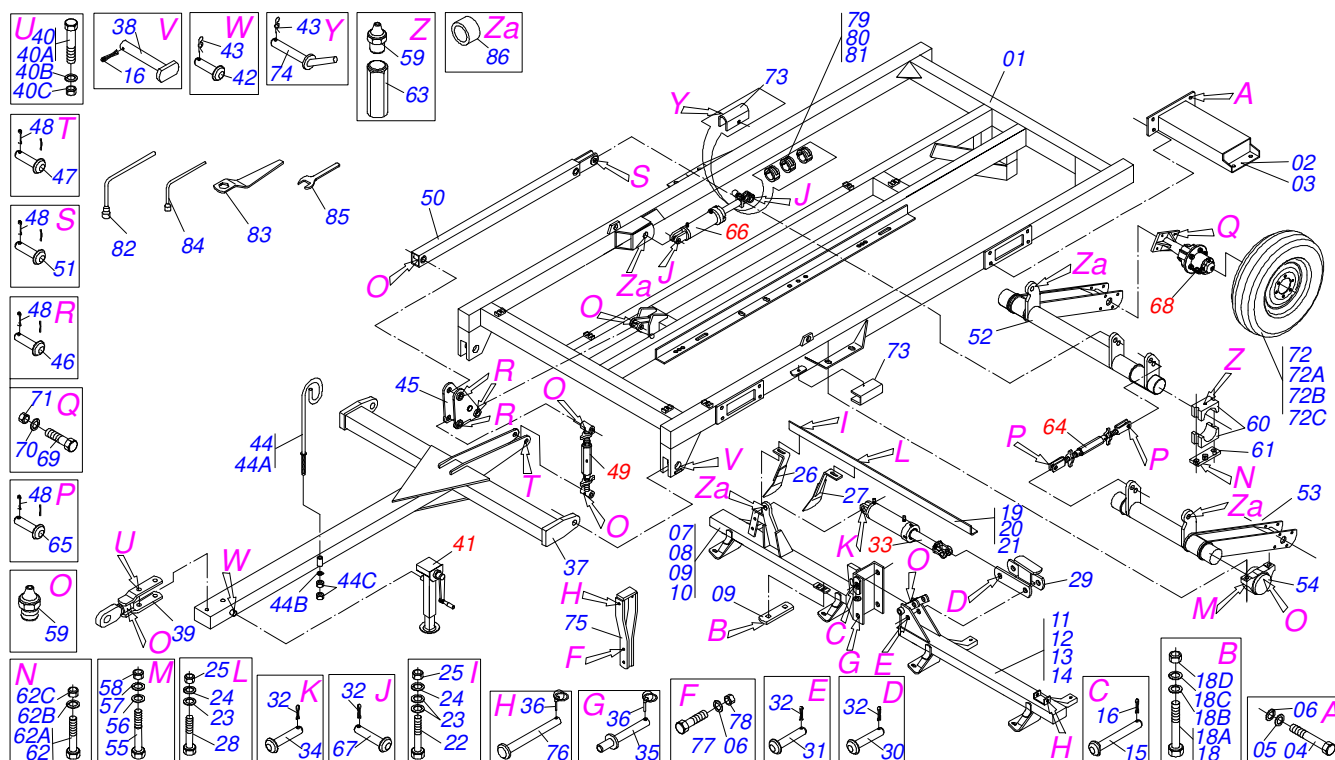

Artículo	Código	Descripción	Ver Pág.	52
01	0501067533	CUADRO	01	
02	0501066136	REGULADOR DELANTERO	02	
03	0501066137	REGULADOR TRASERO	02	
04	0501011544	TORNILLO 3/4 UNC X 1.1/2	16	
05	0501010322	ARANDELA PLANA 20.50 X 46 X 4.75	16	
06	0503010023	ARANDELA PRESION 3/4 ZN	24	
07	0501067496	CHASIS CENTRAL DELANTERO DERECHO	01	
08	0501067497	CHASIS CENTRAL DELANTERO IZQUIERDO	01	
09	0501067498	CHASIS CENTRAL TRASERO DERECHO	01	
10	0501067499	CHASIS CENTRAL TRASERO IZQUIERDO	01	
11	0501068406	CHASIS LATERAL DELANTERO DERECHO	01	
12	0501068407	CHASIS LATERAL DELANT IZQ	01	
13	0501068408	CHASIS LATERAL TRASERO DERECHO	01	
14	0501068409	CHASIS LATERAL TRASERO IZQUIERDO	01	
15	0511013058	EJE ARTICULACION	04	
16	0503010534	PASADOR ABIERTO 3/8 X 2.1/2	06	
17	0511013056	BASE FIJACION CHASIS	08	
18	0511042229	TORNILLO 1" UNC X 6"	16	
18A	0503013113	TORNILLO 1" UNC X 6"	16	
18B	0501010065	ARANDELA PRESION 1"	16	
18C	0503010012	ARANDELA PRESION 1"	16	
18D	0501010059	TUERCA 1.5/8	16	
19	0511012594	BARRA FIJACION LIMPIADOR 1020	02	
20	0511012604	BARRA FIJACION LIMPIADOR 1250	02	
21	0511012595	BARRA FIJACION LIMPIADOR 1710	02	
22	0503010740	TORNILLO 1/2 UNC X 2 CS G.5 ZN	16	
23	0511017302	ARANDELA PLANA 13,50 X 32,50 X 3,0 ZN	108	
24	0503010019	ARANDELA PRESION 1/2"	54	
25	0503010060	TUERCA HEXAGONAL 1/2 UNC G.5 ZN	54	
26	0501067394	LIMPADOR DELANTEIRO DER/TRASERO IZQ	27	
27	0501067395	LIMPADOR DELANTEIRO IZQ/TRASERO DER	27