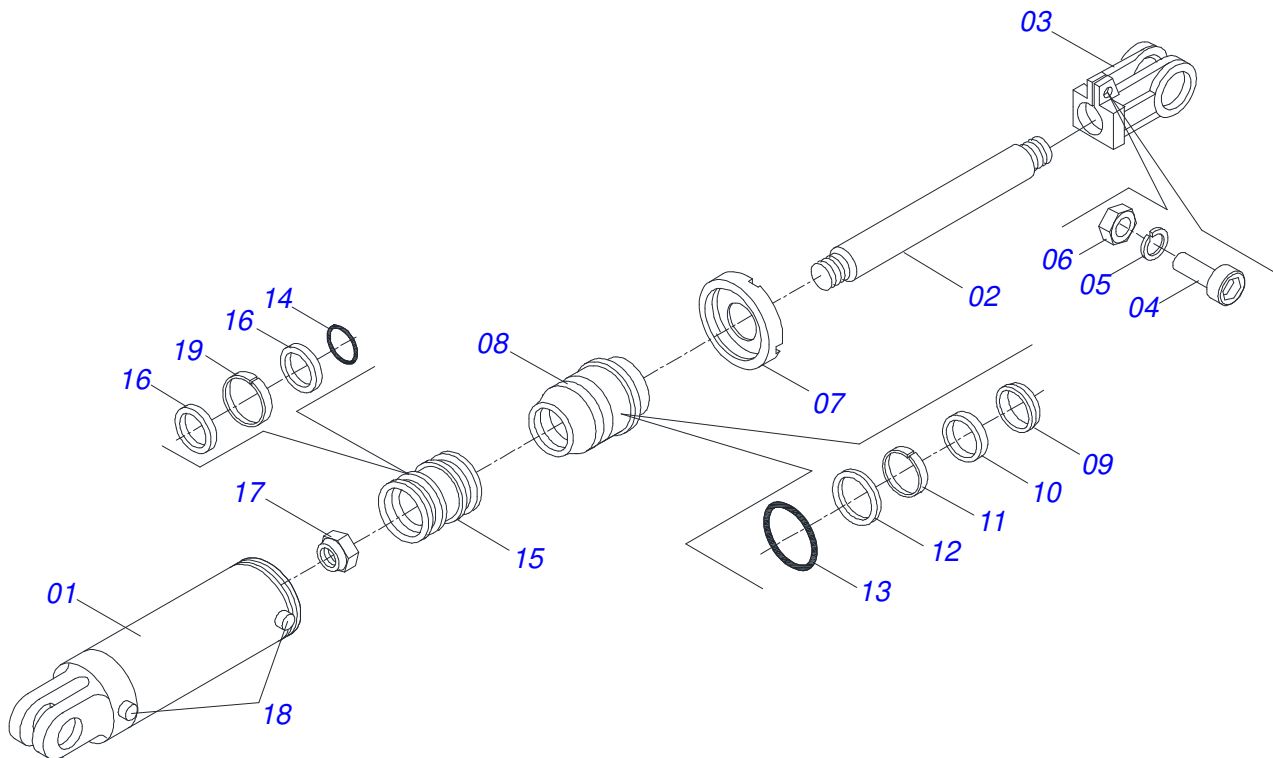

GTD 28/32/36/40/44/48/52D
SECCION DISCOS 28/32/36/40/44/48D

Artículo	Código	Descripción	Ver Pág.	28	32	36	40	44R	48R
22	0503011267	TORNILLO 5/8 UNC X 1.1/2 C S G.5 ZN		08	08	08	08	08	16
23	0503010027	ARANDELA PRESION 5/8		08	08	08	08	08	16
24	0503010013	TUERCA 5/8		08	08	08	08	08	16
25	0511040468	CONJUNTO PCS IMPL 3/4" X 4"		16	20	20	24	24	32
25A	0501010162	TORNILLO 3/4" UNC X 4"		16	20	20	24	24	32
25B	0501010949	TRABA TORNILLO 3/4"		16	20	20	24	24	32
25C	0501010322	ARANDELA PLANA 20.50 X 46 X 4.75		16	20	20	24	24	32
25D	0503010014	TUERCA 3/4" UNC		32	40	40	48	48	64

Artículo	Código	Descripción	Ver Pág.	28	32	36	40	44R	48R
01	0501048420	CILINDRO HIDRAULICO		02	02	02	02	02	02
02	0501080361	MANGUERA 3/8 X 4000 TR-TM		02	02	02	02	02	02
03	0501080431	MANGUERA TR-TC		01	01	01	01	01	01
04	0501080419	MANGUERA 3/8" X 2100 TR-TC		01	01	01	01	01	01
05	0501080469	MANGUERA 3/8" X 2500 TR-TC		01	01	01	01	01	01
06	0501080401	MANGUERA 3/8" X 2700 TR-TC		01	01	01	01	01	01
07	0501068706	CONEXION DOBLE		01	01	01	01	01	01
08	0501010080	TORNILLO 3/8"		02	02	02	02	02	02
09	0511017302	ARANDELA PLANA 13,50 X 32,50 X 3,0 ZN		02	02	02	02	02	02
10	0503010025	ARANDELA PRESION 3/8		07	07	07	07	07	07
11	0503010026	TUERCA 3/8		02	02	02	02	02	02
12	0502010477	CUERPO SUPERIOR PRESILLA		05	05	05	05	05	05
13	0503010751	TORNILLO 3/8" UNC X 1.1/4"		05	05	05	05	05	05
14	0501053834	ACOPLAMIENTO RAPIDO MACHO		02	02	02	02	02	02