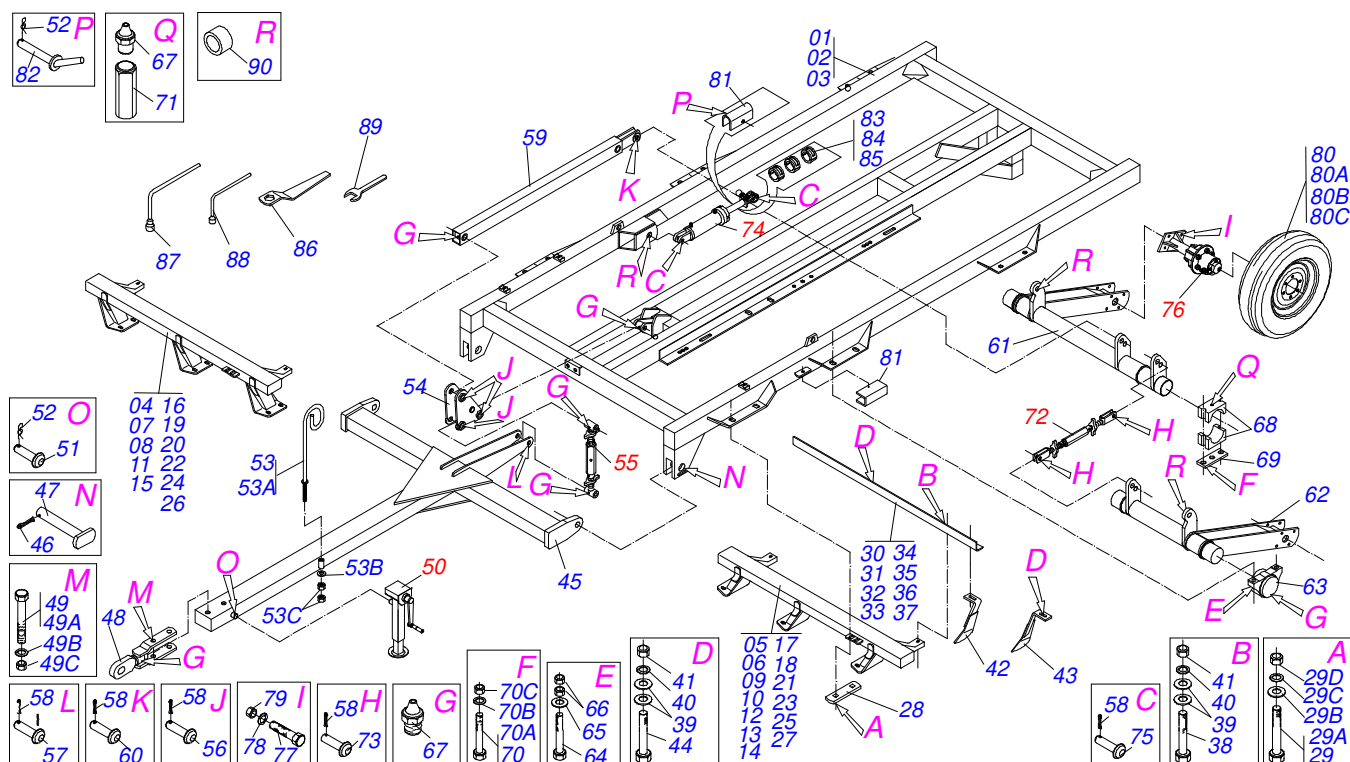

Artículo	Código	Descripción	Ver Pág.	28	32	36	40	44R	48R
01	0501067532	CUADRO		01	01	01	00	00	00
02	0501068605	CUADRO		00	00	01	01	00	00
03	0501067533	CUADRO		00	00	00	00	00	01
04	0511065093	CHASIS DELANTERO DERECHO		01	00	00	00	00	00
05	0511065094	CHASIS DELANTERO		01	00	00	00	00	00
06	0511065095	CHASIS TRASERO DERECHO		01	00	00	00	00	00
07	0511065096	CHASIS TRASERO IZQUIERDO		01	00	00	00	00	00
08	0501068617	CHASIS DELANTERO DERECHO		00	01	00	00	00	00
09	0501068618	CHASIS DELANTERO IZQUIERDO		00	01	00	00	00	00
10	0501067466	CHASIS TRASERO DERECHO		00	01	00	00	00	00
11	0501067467	CHASIS TRASERO IZQUIERDO		00	01	00	00	00	00
12	0501068619	CHASIS DELANTERO DERECHO		00	00	01	00	00	00
13	0501068620	CHASIS DELANTERO IZQUIERDO		00	00	01	00	00	00
14	0501067470	CHASIS TRASERO DERECHO		00	00	01	00	00	00
15	0501067471	CHASIS TRASERO IZQUIERDO		00	00	01	00	00	00
16	0511065097	CHASIS DELANTERO DERECHO		00	00	00	01	00	00
17	0511065098	CHASIS DELANTERO IZQUIERDO		00	00	00	01	00	00
18	0511065099	CHASIS TRASERO DERECHO		00	00	00	01	00	00
19	0511065100	CHASIS TRASERO IZQUIERDO		00	00	00	01	00	00
20	0511064796	CHASIS DELANTERO DERECHO		00	00	00	00	01	00
21	0511064797	CHASIS DELANTERO IZQUIERDO		00	00	00	00	01	00
22	0501067490	CHASIS TRASERO DERECHO		00	00	00	00	01	00
23	0501067491	CHASIS TRASERO IZQUIERDO		00	00	00	00	01	00
24	0501067492	CHASIS DELANTERO DERECHO		00	00	00	00	00	01
25	0501067493	CHASIS DELANTERO IZQUIERDO		00	00	00	00	00	01
26	0501067494	CHASIS TRASERO DERECHO		00	00	00	00	00	01
27	0501067495	CHASIS TRASERO IZQUIERDO		00	00	00	00	00	01
28	0511013056	BASE FIJACION CHASIS		08	08	08	08	08	08
29	0511042229	TORNILLO 1" UNC X 6"		16	16	16	16	16	16
29A	0503013113	TORNILLO 1" UNC X 6"		16	16	16	16	16	16
29B	0501010065	ARANDELA PRESION 1"		16	16	16	16	16	16