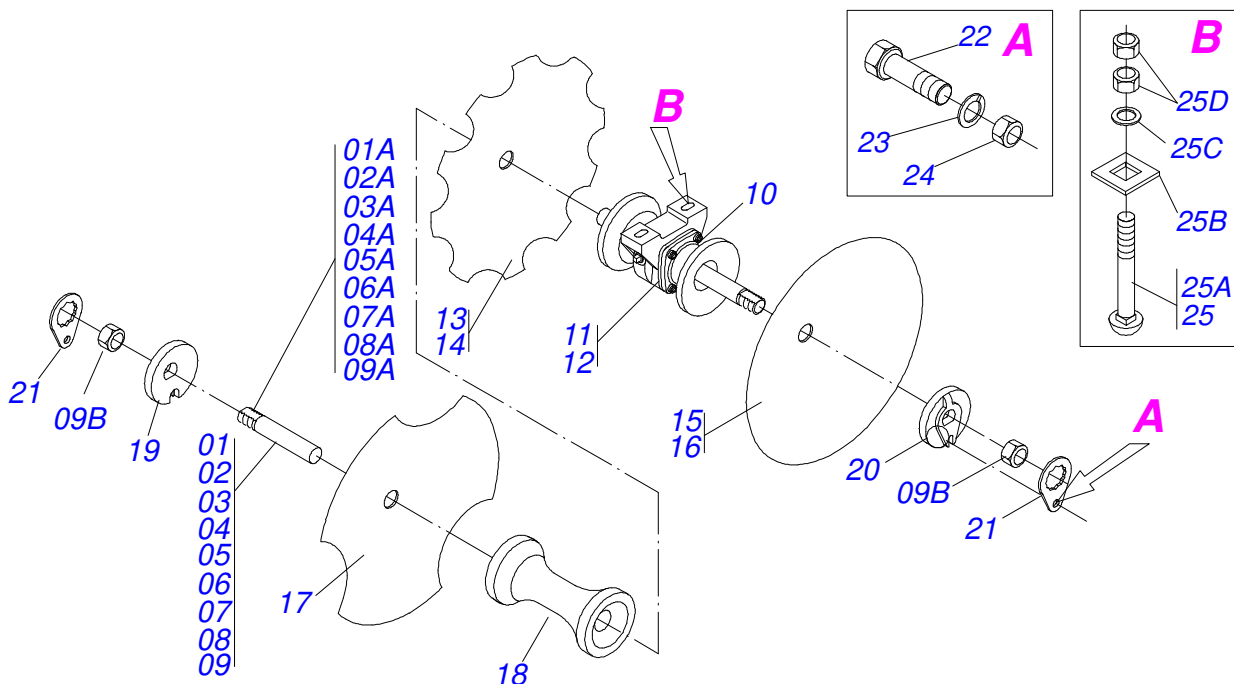

Artículo	Código	Descripción	Ver Pág.	28	32	36	40	44R	48R
01	0501046857	EJE 1.5/8 7HPP X 1555-TUERCAS 2.3/4		02	00	00	00	00	00
01A	0501015632	EJE 1.5/8 7HPP X 1555		02	00	00	00	00	00
02	0501046859	EJE 1.5/8 7HPP X 1780-TUERCAS 2.3/4		02	02	00	00	00	00
02A	0501015631	EJE 1.5/8 7HPP X 1780		02	02	00	00	00	00
03	0501046860	EJE 1.5/8 7HPP X 2020-TUERCAS 2.3/4		00	02	02	00	00	00
03A	0501015329	EJE 1.5/8 7HPP X 2020		00	02	02	00	00	00
04	0501044427	EJE 1.5/8 CON/TUERCAS 2.3/4"		00	02	02	00	00	00
04A	0511013059	EJE 1.5/8" 7FPP X 2235		00	02	02	00	00	00
05	0501044429	EJE 1.5/8" X 2465 CON/TUERCAS 2.3/4		00	00	02	02	00	00
05A	0511013535	EJE 1.5/8" X 2465		00	00	02	02	00	00
06	0501046810	EJE 1.5/ 8 X 2700		00	00	00	02	00	00
06A	0511016878	EJE 1.5/8 X 2700		00	00	00	02	00	00
07	0501046853	EJE 1.5/8 7HPP X 1090-TUERCAS 2.3/4		00	00	00	00	02	00
07A	0501015029	EJE 1.5/8 7HPP X 1090		00	00	00	00	02	00
08	0501046855	EJE 1.5/8 7HPP X 1320-TUERCAS 2.3/4		00	00	00	00	02	00
08A	0501015237	EJE 1.5/8 7HPP X 1320		00	00	00	00	02	00
09	0501046857	EJE 1.5/8 7HPP X 1555-TUERCAS 2.3/4		00	00	00	00	04	00
09A	0501015632	EJE 1.5/8 7HPP X 1555		00	00	00	00	04	00
09B	0502040640	TUERCA 1.5/8" 7FPP 2.3/4"		08	08	08	08	08	16
10	0511043807	CHUMACERA AGRICOLA CON CAPA	9	08	00	12	00	00	00
11	0501043197	CHUMACERA AGR DM OL 225 1.5/8"		00	05	05	06	08	00
12	0501043198	CHUMACERA AGR DM OL 225 1.5/8"		00	05	05	00	06	08
13	0602033232	DR26X6 C89AF02FR1.11/16 10REC TATU		12	14	16	18	20	22
14	0602030369	DISCO RECORTADO 24" X 6		02	02	02	02	02	02
15	0601033215	DISCO LISO 26" X 6		12	14	16	18	20	22
16	0601031076	DISCO LISO 26" X 6		02	02	02	02	02	02
17	0602029301	DISCO REC 22 X 6		02	02	02	02	02	02
18	0502010626	SEPARADOR 226		18	20	24	26	30	26
19	0502011047	TRABA EJE INT 1.5/8"		04	04	04	04	04	08
20	0502011048	TRABA EJE EXT 1.5/8"		04	04	04	04	04	08
21	0511014339	TRABA TUERCA 1.5/8"		08	08	08	08	08	16