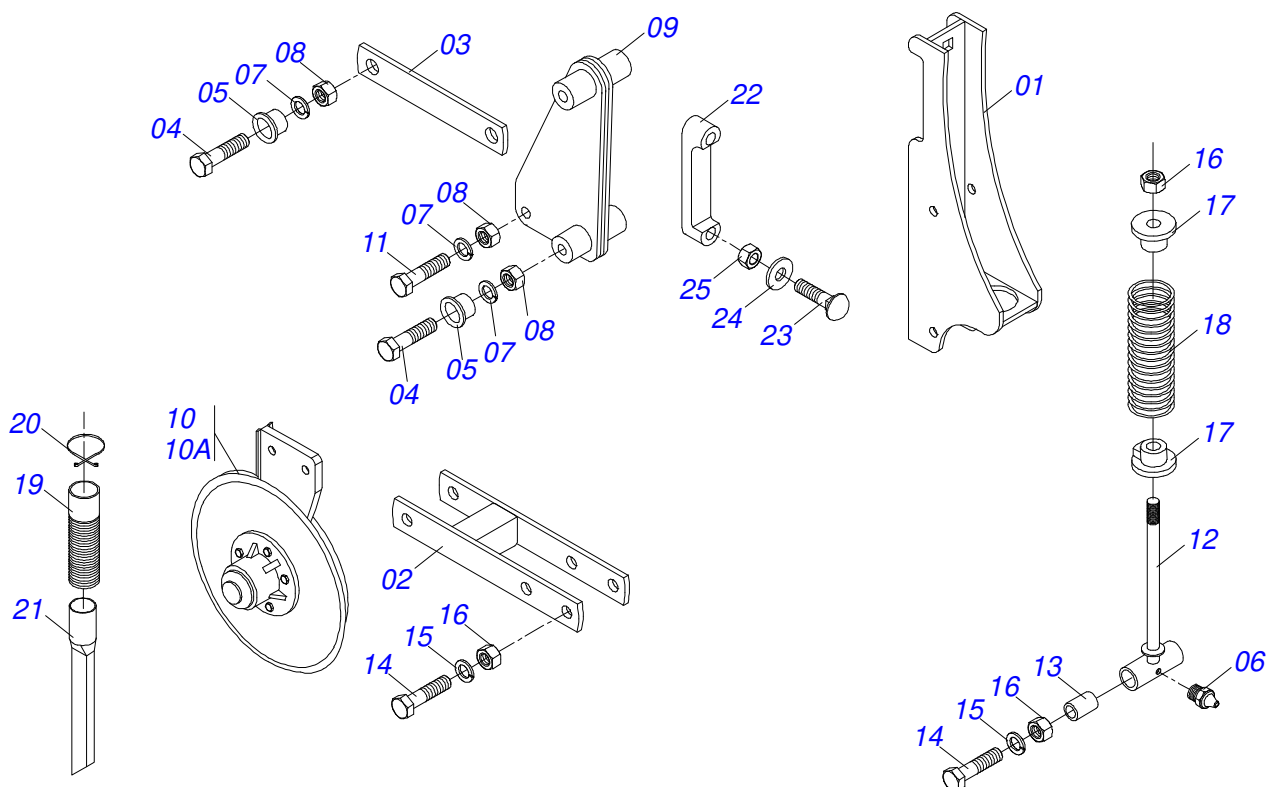

Item	Código	Descrição	Ver Pág.	DIR ESQ
00	0501049293	LINHA DIR COMPL	CPD2	01 00
00A	0501049294	LINHA ESQ COMPL	CPD2	00 01
01	0501069942	FIXD FRONTAL PARALG	CPD2	01 01
02	0501069946	FIXD INF PARALG	CPD2	01 01
03	0521013241	BARRA MENOR PARALG	CPD2	02 02
04	0501013867	PARAFUSO 5/8 UNC X 6 CS G.5 ZN		04 04
05	0531011348	LUVA ARTIC PARALG	CPD2	08 08
06	0503010002	GRAXEIRA 1800		01 01
07	0503010027	ARRUELA PRESSAO 5/8 ZN 1K01574		05 05
08	0503010013	PORCA SEXTAVADA 5/8 UNC G.5 ZN		05 05
09	0501069947	FIXD TRAS DDD	CPD2	01 01
10	0501052112	DDD ADB DIR 15 X 15 COMPL	CPD2	00 01
10A	0501052113	DDD ADB ESQ 15 X 15 COMPL	CPD2	01 00
11	0501010100	PARAFUSO 5/8 UNC X 2 CS G.5 ZN		01 01
12	0501069948	REGD MOLA DDD	CPD2	01 01
13	0521012715	LUVA 19,50 X 25 X 98		01 01
14	0503011198	PARAFUSO 3/4 UNC X 6 CS G.5 ZN		01 01
15	0503010023	ARRUELA PRESSAO 3/4 ZN 1K01584		01 01
16	0503010014	PORCA SEXTAVADA 3/4 UNC (PESADA) G.5 ZN		02 02
17	0502020393	APOIO SUPERIOR MOLA		02 02
18	0503031450	MOLA COMPR 68,5 X 235 X 11,11		01 01
19	0503030408	MANGOTE 2X2X390		01 01
20	0503031076	PRENDEDOR MANGOTE 2 ZN		02 02
21	0503030520	BOCAL SD		01 01
22	0502011558	PRENDEDOR	CAHF	01 01
23	0503012109	PARAF 3/4 UNC X 6.1/4 CAPQ G.5 ZN		02 02
24	0511017305	ARRUELA LISA 19,50 X 35 X 3,00 ZN		02 02
25	0503011255	PORCA SEXTAVADA AUTOTRAVANTE MEC/TORQUE 3/4 UNC G.5 ZN		02 02