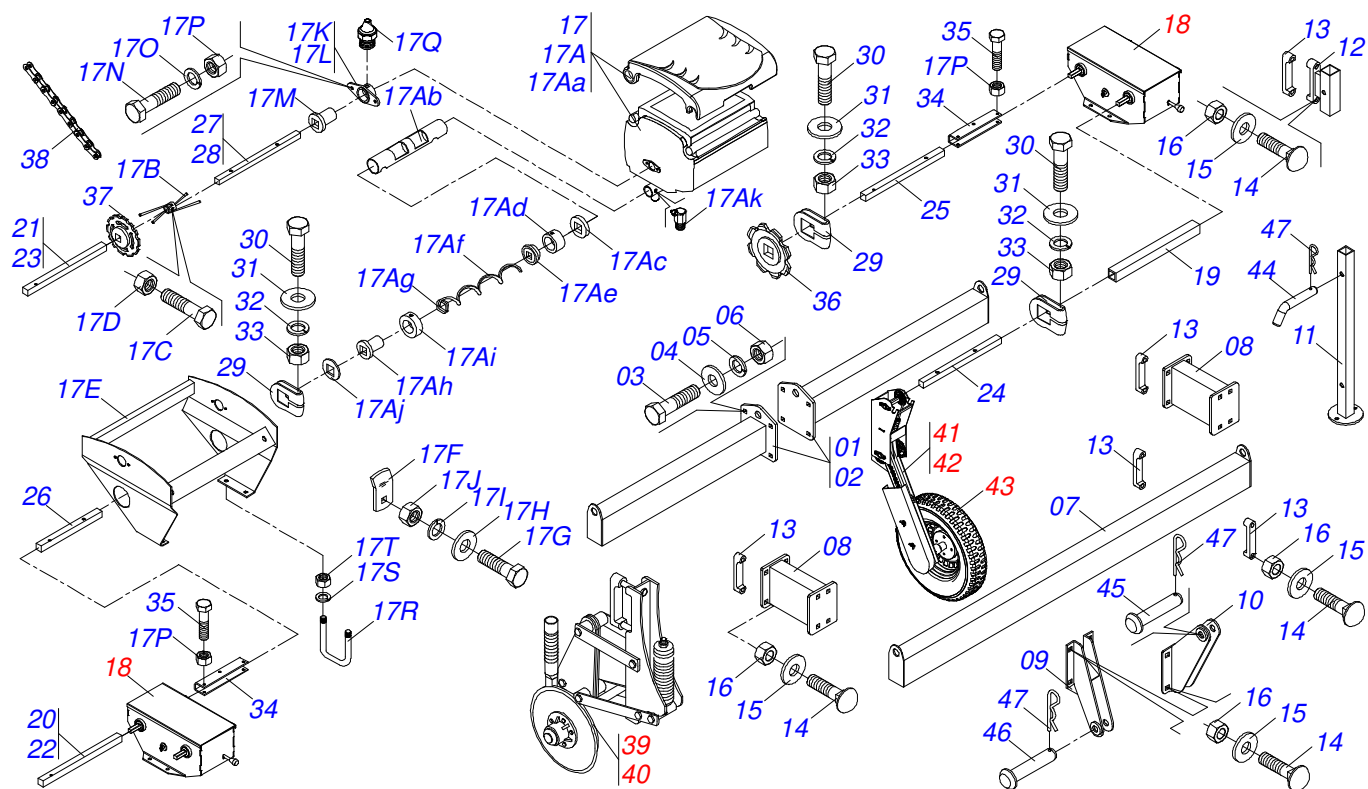

Item	Código	Descrição	Ver Pág.	6L	7L	8L	10L
01	0511060483	CANUDO DIR. ESQ. CHASSI CPD2		02	02	02	00
02	0501069953	CANUDO DIR/ESQ CHASSI CPD2		00	00	02	00
03	0501017305	PARAFUSO 3/4 UNC X 2.1/4 CAPQ G.5 ZN		04	04	04	04
04	0501010322	ARRUELA LISA 20,50 X 46 X 4,00 ZN		04	04	04	04
05	0503010023	ARRUELA PRESSAO 3/4 ZN 1K01584		04	04	04	04
06	0503010014	PORCA SEXTAVADA 3/4 UNC (PESADA) G.5 ZN		04	04	04	04
07	0501069524	CANUDO 4400 CPD2		01	01	01	01
08	0501069943	FIXD CHASSI CPD2		04	04	04	04
09	0501069940	ENG INF CPD2		02	02	02	02
10	0501069941	ENG SUP CPD2		01	01	01	01
11	0501069951	DESCANSO 1030		02	02	02	02
12	0501069950	SUPT DESC CPD2		02	02	02	02
13	0502011558	PRENDEDOR CAHF		16	16	16	16
14	0503012109	PARAF 3/4 UNC X 6.1/4 CAPQ G.5 ZN		28	28	28	28
15	0511017305	ARRUELA LISA 19,50 X 35 X 3,00 ZN		28	28	28	28
16	0503011255	PORCA SEXTAVADA AUTOTRAVANTE MEC/TORQUE 3/4 UNC G.5 ZN		28	28	28	28
17	0501048460	SILO ADB C/SUPT CPD2		06	07	08	10
17A	0501052378	SILO ADB COMPL CPD2		06	07	08	10
17Aa	0503031530	SILO ADB AMARELO/TAMPA VERDE CAHF2		06	07	08	10
17Ab	0521015427	TUBO PVC SILO ADB CAHF2/CPD2		06	07	08	10
17Ac	0501013774	SUPLEMENTO VEDACAO		06	07	08	10
17Ad	0502011681	LUVA CENTR GUIA EIXO ADB ACTIVA 99		06	07	08	10
17Ae	0503031527	MANCAL AGR FQ 19,40/19,60 X 13,50		12	14	16	20
17Af	0503031469	COND HELIC 185XP.31,75 DIR ACT		06	07	08	10
17Ag	0503031471	COND HELIC 185XP.31,75 ESQ ACT		06	07	08	10
17Ah	0503030275	MANCAL AGRICOLA F Q 19,40/19,60 X 37		12	14	16	20
17Ai	0502020646	LUVA GUIA EIXO ADB ACTIVA		12	14	16	20
17Aj	0501010637	ARRUELA LISA Q20 X 45 X 3,0 PST2 ZN		12	14	16	20
17Ak	0503012102	GRAXEIRA 1845-18		18	21	24	30
17B	0501068529	CORPO MEXEDOR		06	07	08	10
17C	0503010237	PARAFUSO 3/8 UNC X 1 C S G.5 ZN		06	07	08	10