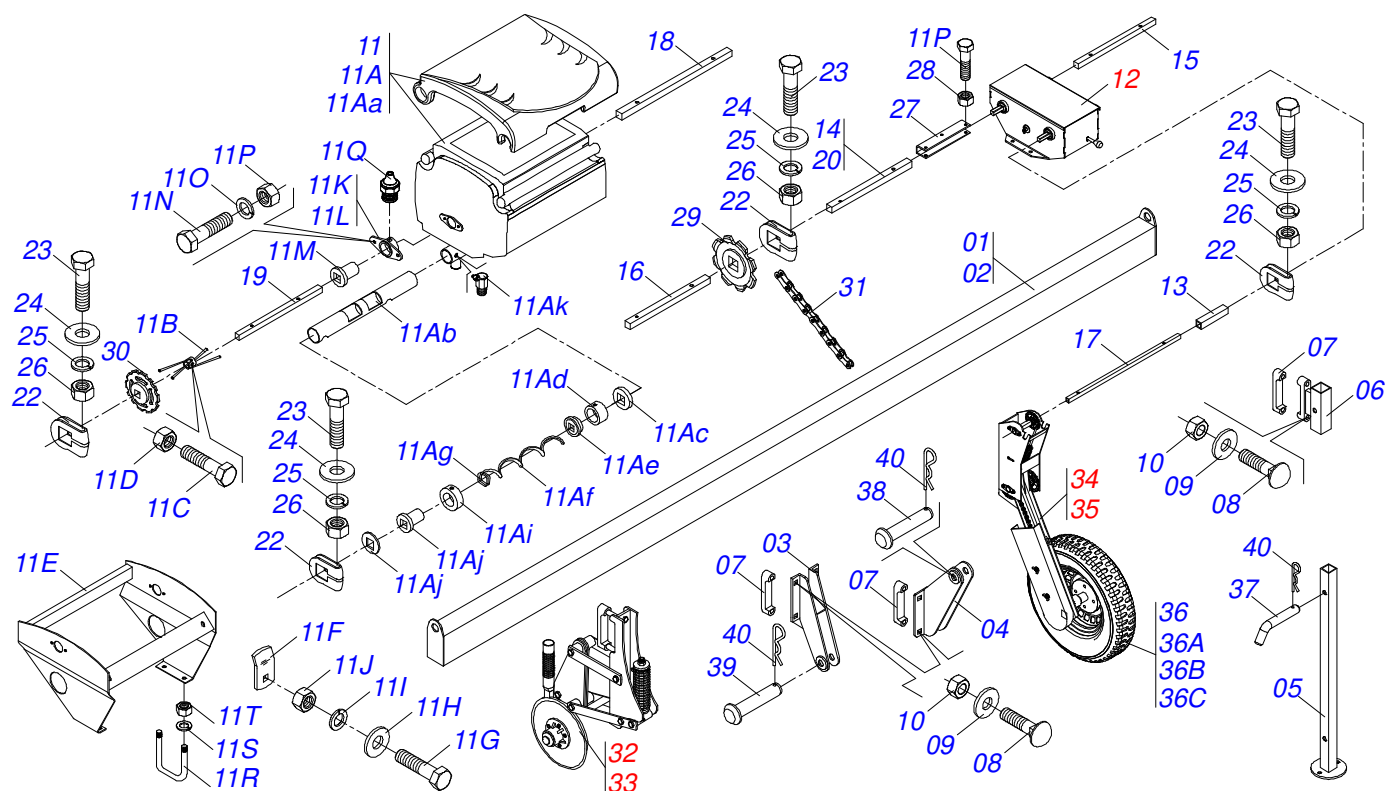

# INDICE

0909090417	CHASSI 4200/5500 4/5/8/10	.....	1
0909090416	CHASSI 7360 6/7/8/10	.....	2
0909090415	CHASSI 7360 12/14/16/20	.....	3
0909090439	RODADO DE ARTIC DIR./ESQ.	.....	4
0909090422	LINHA DIREITA / ESQUERDA COMPLETA	.....	5
0909090423	DDD ADUBO 15" X 15" COMPLETO	.....	6
0909092987	DDD ADUBO DIR E ESQ	.....	7
0501048458	VARIADOR VELOC CPD2	.....	8