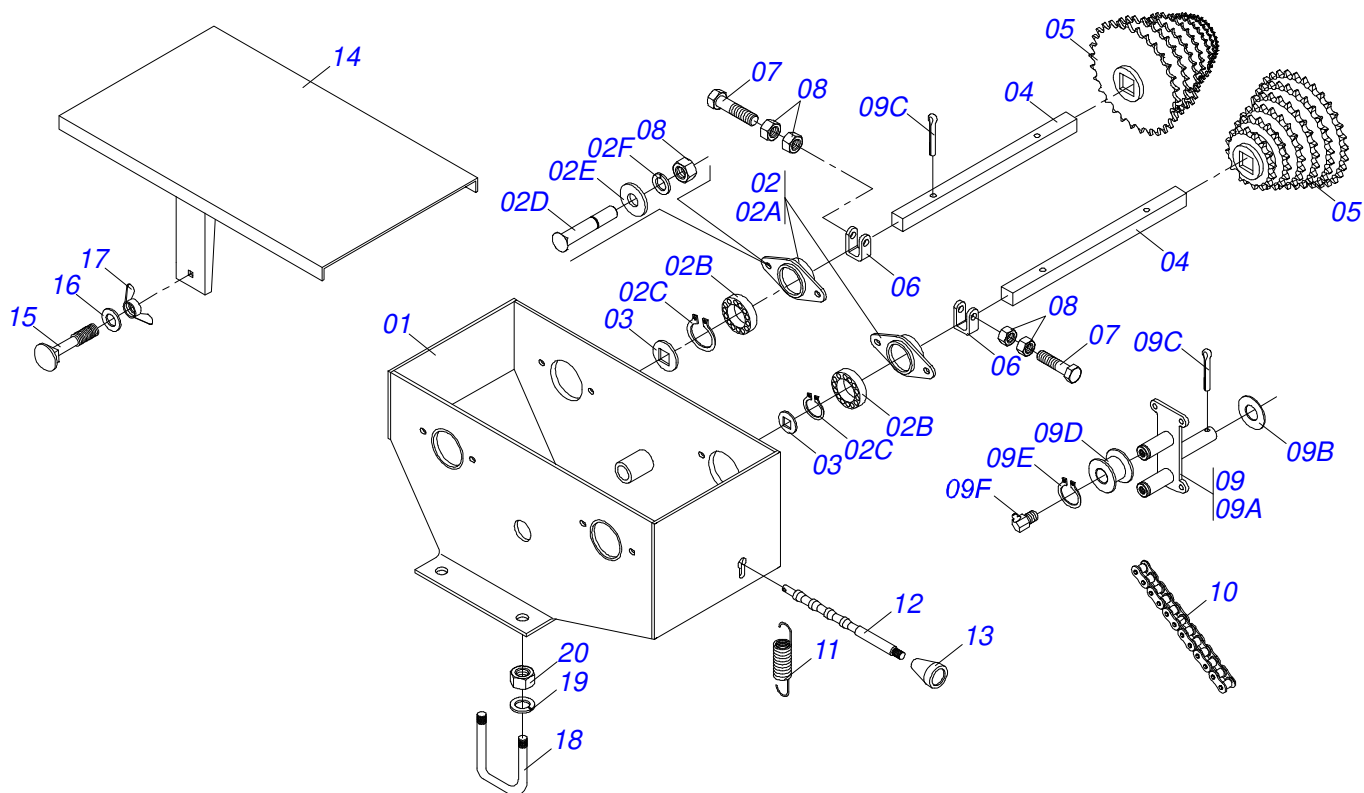

Item	Código	Descrição	Ver Pág.	QT
01	0501069952	CX VARIADOR VELOC DIR CPD2		01
02	0501053361	MANCAL DUPLO VARIADOR VELOC CPD2		04
02A	0502011987	CAIXA MANCAL DUPLO		04
02B	0503011410	ROLAMENTO 6005 2RS1		08
02C	0503011105	ANEL RETENTOR PARA FURO 502047		04
02D	0503012163	PARAFUSO 5/16 UNC X 1.1/2 CAPQ G2 ZN		08
02E	0501010694	ARRUELA LISA 8,50 X 18 X 1,50 ZN		08
02F	0503010179	ARRUELA PRESSAO 5/16 ZN 1K01528		08
03	0511017136	ARRUELA LISA Q20 X 45 X 2,00 ZN		04
04	0521013283	EIXO TRANSM VARIADOR VELOC CPD2		02
05	0501069700	CONJ ENGR ADB PST ACT		02
06	0521013222	U ARRAST PST ACT		04
07	0503010397	PARAFUSO 5/16 UNC X 1.3/4 C S G.2 ZN		04
08	0503010337	PORCA SEXTAVADA 5/16 UNC G.5 ZN		16
09	0501053529	ESTIC CORR CAMBIO COMPL CPD2		01
09A	0501069987	ESTIC CORR CX VARIADOR VELOC CPD2		01
09B	0511015098	ARRUELA LISA 19 X 30 X 0,50 ZN		03
09C	0503010571	CONTRAPINO 1/4 X 1.1/2		05
09D	0503030402	ROLDANA		02
09E	0503010302	ANEL RETENTOR PARA EIXO 501019		02
09F	0503010004	GRAXEIRA 1890 3/8 (1/8 BSP)		02
10	0503012143	CORRENTE 40-1 X 78 ELOS+RED		01
11	0503030093	MOLA TRACAO 20 X 100 X 2,5		01
12	0521013282	ACIOND RECAMBIO CPD2		01
13	0503030878	MANIPULO ALAVANCA		01
14	0501069980	TAMPA CX VARIADOR VELOC CPD2		01
15	0503011953	PARAFUSO 5/16 UNC X 1 CAPQ G.2 ZN		02
16	0521013303	ARRUELA FIX TAMPA CPD2/CAHF2		02
17	0503010499	PORCA BORBOLETA 5/16 NC CORPO 1/2 LEVE		02
18	0521013406	PRENDEDOR 9/16UNC X 194 X 115 CPD2		02
19	0503010749	ARRUELA PRESSAO 9/16 ZN		04