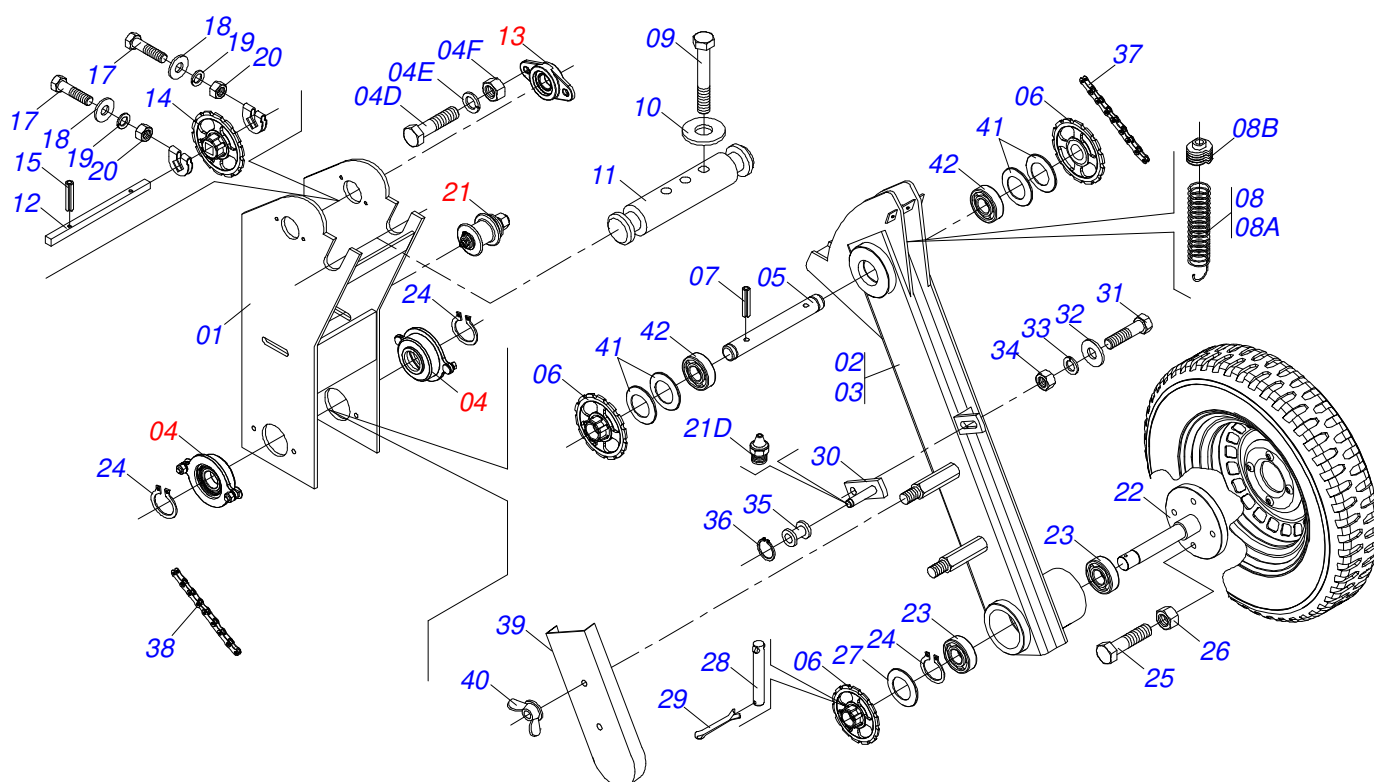

Item	Código	Descrição	Ver Pág.	DIR ESQ
01	0511063322	CAIXA SUSTENT RODADO CPD2	01	01
02	0511063319	BRACO RODADO DIREITO CPD2	01	00
03	0511063320	BRACO RODADO ESQUERDO CPD2	00	01
04	0501054085	MANCAL FIX EIXO COMPL CPD2	02	02
05	0531013812	EIXO TRANSM INFERIOR CPD2	01	01
06	0502011334	ENGRENAGEM 14Z P 31,75 FR35,20	03	03
07	0503010756	PINO ELASTICO 701168 6 X 60	02	02
08	0501053355	MOLA TRACAO COM ENGATE	01	01
08A	0503030806	MOLA TRACAO 58,0 X 202 X 7,94	01	01
08B	0502011060	ENGATE MOLA	01	01
09	0503013329	PARAF 1/2UNCX4.3/4 CS G.8 RT ZN	02	02
10	0511017302	ARRUELA LISA 13,50 X 32,50 X 3,0 ZN	02	02
11	0531013816	EIXO FIXACAO MOLAS CPD2	01	01
12	0531013817	EIXO TRANSM SUP CPD2	01	01
13	0501052759	MANCAL CAIXA CAMBIO COMPLETO	02	02
13A	0502011697	MANCAL CAIXA CAMBIO	01	01
13B	0503011410	ROLAMENTO 6005 2RS1	01	01
13C	0503011105	ANEL RETENTOR PARA FURO 502047	01	01
14	0502011337	ENGR 14Z P 31,75 FQ 3/4 SDA	01	01
15	0503010292	PINO ELASTICO 701164 6 X 40	02	02
16	0521010691	PRENDEDOR EIXO Q 3/4	02	02
17	0503010373	PARAFUSO 1/4 UNC X 2 CS G.2 ZN	02	02
18	0501010694	ARRUELA LISA 8,50 X 18 X 1,50 ZN	02	02
19	0503010143	ARRUELA PRESSAO 1/4 ZN 1K01518	02	02
20	0503010144	PORCA SEXTAVADA 1/4 UNC G.5 ZN	02	02
21	0501048672	ESTICADOR CORRENTE COMPLETO CAMBIO	01	01
22	0501069944	EIXO RODADO C/FLANGE CPD2	01	01
23	0503010816	ROLAMENTO 6207 RS1	02	02
24	0503010845	ANEL RETENTOR PARA EIXO 501035	01	01
25	0501010127	PARAFUSO ROD9/16UNFX1.7/8CR G.5 REC ZN	04	04
26	0503010035	PORCA CONICA 9/16 UNF ZN	04	04