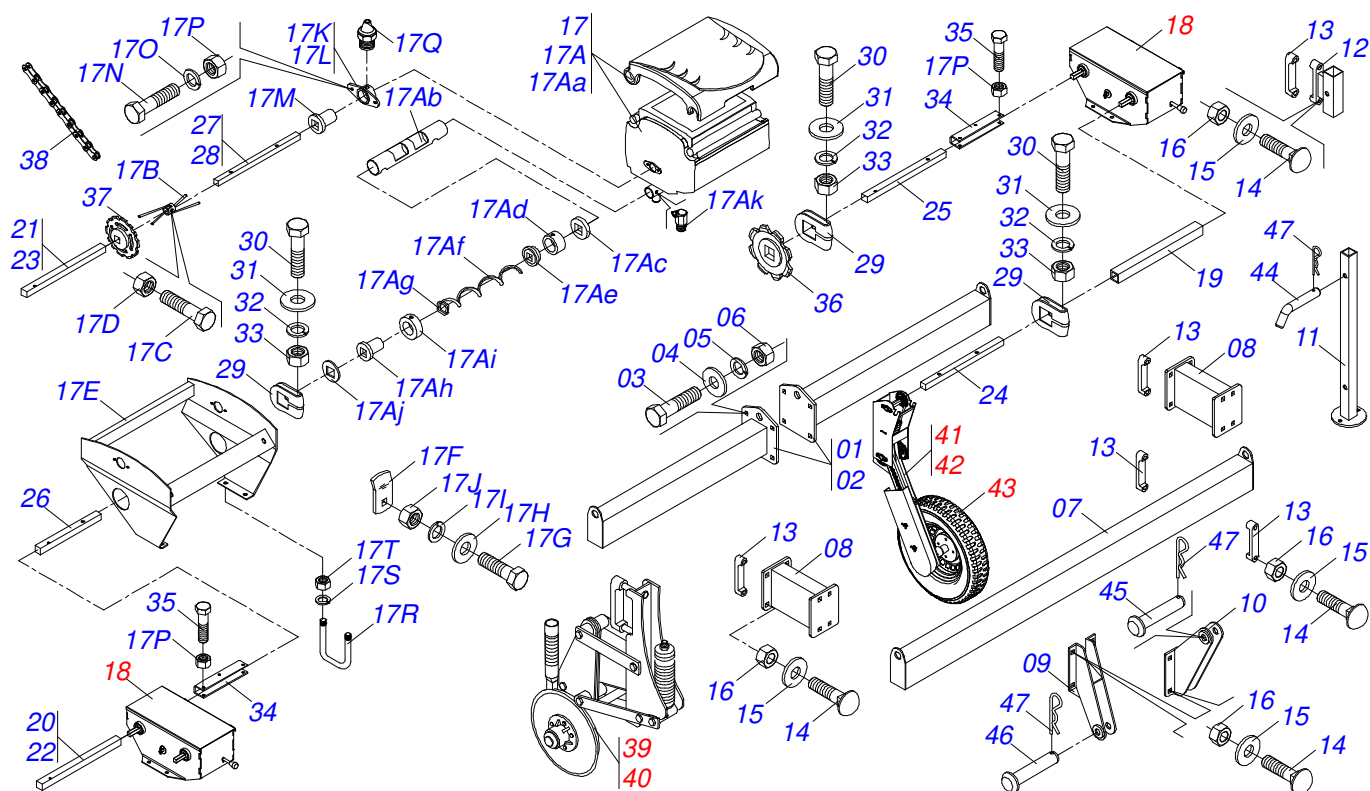

Item	Código	Descrição	Ver Pág.	12L	14L	16L	20L
01	0511060483	CANUDO DIR. ESQ. CHASSI CPD2		02	02	02	00
02	0501069953	CANUDO DIR/ESQ CHASSI CPD2		00	00	00	02
03	0501017305	PARAFUSO 3/4 UNC X 2.1/4 CAPQ G.5 ZN		04	04	04	04
04	0501010322	ARRUELA LISA 20,50 X 46 X 4,00 ZN		04	04	04	04
05	0503010023	ARRUELA PRESSAO 3/4 ZN 1K01584		04	04	04	04
06	0503010014	PORCA SEXTAVADA 3/4 UNC (PESADA) G.5 ZN		04	04	04	04
07	0501069524	CANUDO 4400 CPD2		01	01	01	01
08	0501069943	FIXD CHASSI CPD2		04	04	04	04
09	0501069940	ENG INF CPD2		02	02	02	02
10	0501069941	ENG SUP CPD2		01	01	01	01
11	0501069951	DESCANSO 1030		02	02	02	02
12	0501069950	SUPT DESC CPD2		02	02	02	02
13	0502011558	PRENDEDOR CAHF		16	16	16	16
14	0503012109	PARAF 3/4 UNC X 6.1/4 CAPQ G.5 ZN		28	28	28	28
15	0511017305	ARRUELA LISA 19,50 X 35 X 3,00 ZN		28	28	28	28
16	0503011255	PORCA SEXTAVADA AUTOTRAVANTE MEC/TORQUE 3/4 UNC G.5 ZN		28	28	28	28
17	0501048460	SILO ADB C/SUPT CPD2		06	07	08	10
17A	0501052378	SILO ADB COMPL CPD2		06	07	08	10
17Aa	0503031530	SILO ADB AMARELO/TAMPA VERDE CAHF2		06	07	08	10
17Ab	0521015427	TUBO PVC SILO ADB CAHF2/CPD2		06	07	08	10
17Ac	0501013774	SUPLEMENTO VEDACAO		06	07	08	10
17Ad	0502011681	LUVA CENTR GUIA EIXO ADB ACTIVA 99		06	07	08	10
17Ae	0503031527	MANCAL AGR FQ 19,40/19,60 X 13,50		12	14	16	20
17Af	0503031469	COND HELIC 185XP.31,75 DIR ACT		06	07	08	10
17Ag	0503031471	COND HELIC 185XP.31,75 ESQ ACT		06	07	08	10
17Ah	0503030275	MANCAL AGRICOLA F Q 19,40/19,60 X 37		12	14	16	20
17Ai	0502020646	LUVA GUIA EIXO ADB ACTIVA		12	14	16	20
17Aj	0501010637	ARRUELA LISA Q20 X 45 X 3,0 PST2 ZN		12	14	16	20
17Ak	0503012102	GRAXEIRA 1845-18		18	21	24	20
17B	0501068529	CORPO MEXEDOR		06	07	08	10
17C	0503010237	PARAFUSO 3/8 UNC X 1 C S G.5 ZN		06	07	08	10