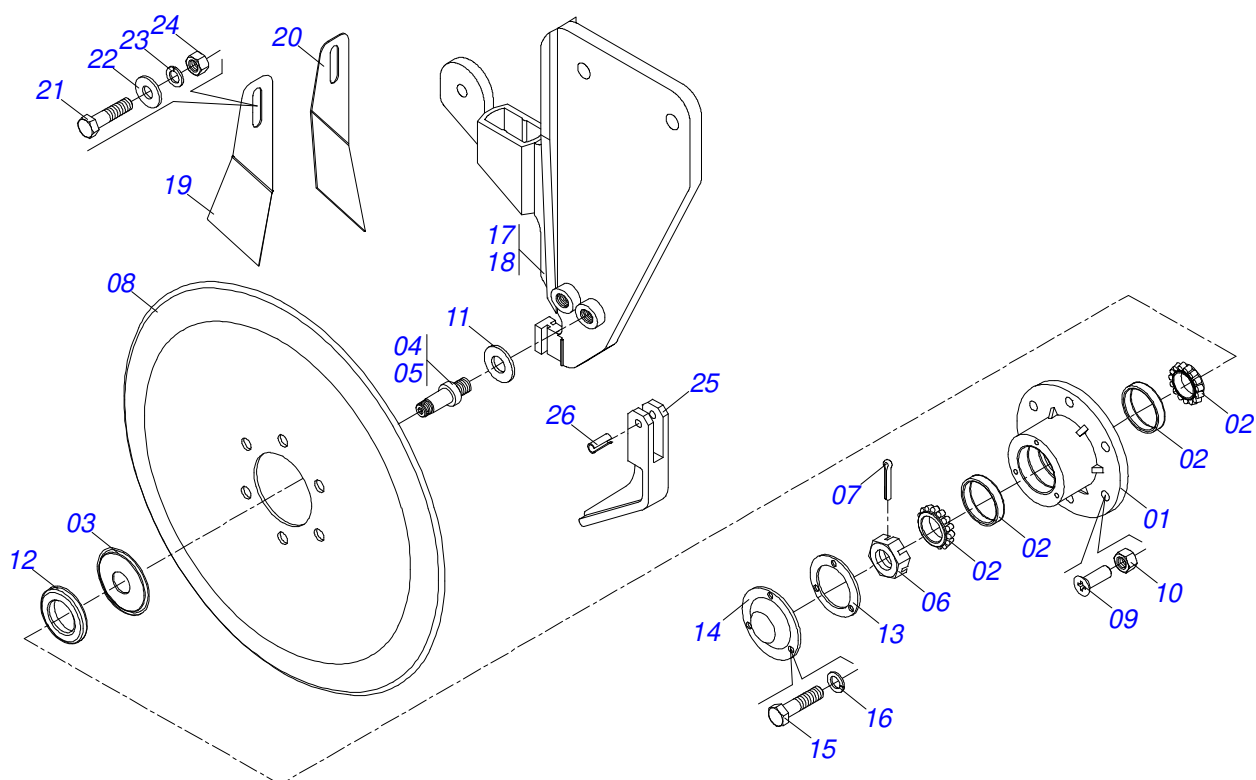

Item	Código	Descrição	Ver Pág.	DIR ESQ
00	0501052112	DDD ADB DIR 15 X 15 COMPL CPD2	01	00
00A	0501052113	DDD ADB ESQ 15 X 15 COMPL CPD2	00	01
01	0502011930	CAIXA DISCO DUPLO DESENCONTRADO	02	02
02	0503010598	ROLAMENTO 30204	04	04
03	0503011112	RETENTOR 02376-BRG	02	02
04	0521019154	EIXO DIREITO CUBO DDD	01	01
05	0521019148	EIXO ESQUERDO CUBO DDD	01	01
06	0503030282	PORCA CASTELO 3/4 NF X 12 ZN	02	02
07	0503010257	CONTRAPINO 1/8 X 1 SA 1G13310	02	02
08	0603022042	DPL15X4 C1,2AFSFR68,5+6FR D342 TATU	02	02
09	0503010546	PARAFUSO 5/16UNCX7/8 CE PHILLIPS G5 ZN	12	12
10	0503010337	PORCA SEXTAVADA 5/16 UNC G.5 ZN	12	12
11	0511015098	ARRUELA LISA 19 X 30 X 0,50 ZN	02	02
12	0511011927	PORTA PO 58,50 X 19,20 X 7,50 PST3	02	02
13	0503030757	JUNTA VEDACAO 71,50 X 50 X 0,50	02	02
14	0521019178	TAMPA DE PROTEÇÃO DO DDD ZN	02	02
15	0503014729	PARAFUSO 1/4 UNF X 1/2 C S G.5 ZN	06	06
16	0503011441	ARRUELA PRESSAO 1/4 SA	06	06
17	0502011565	SUPT DDD 15X15 DIR CPD2	01	00
18	0502011566	SUPT DDD 15X15 ESQ CPD2	00	01
19	0501017542	LIMPADOR DD ESQUERDO	01	01
20	0501017541	LIMPADOR DD DIREITO	01	01
21	0503010751	PARAFUSO 3/8 UNC X 1.1/4 CS G.5 ZN	01	01
22	0501010984	ARRUELA LISA 10,50 X 27 X 3,00 ZN	02	02
23	0503011443	ARRUELA PRESSAO 3/8 SA	01	01
24	0503010026	PORCA SEXTAVADA 3/8 UNC G.5 ZN	01	01
25	0502070062	LIMPADOR	01	01
26	0503011402	PINO ELASTICO 701156 6 X 20	01	01