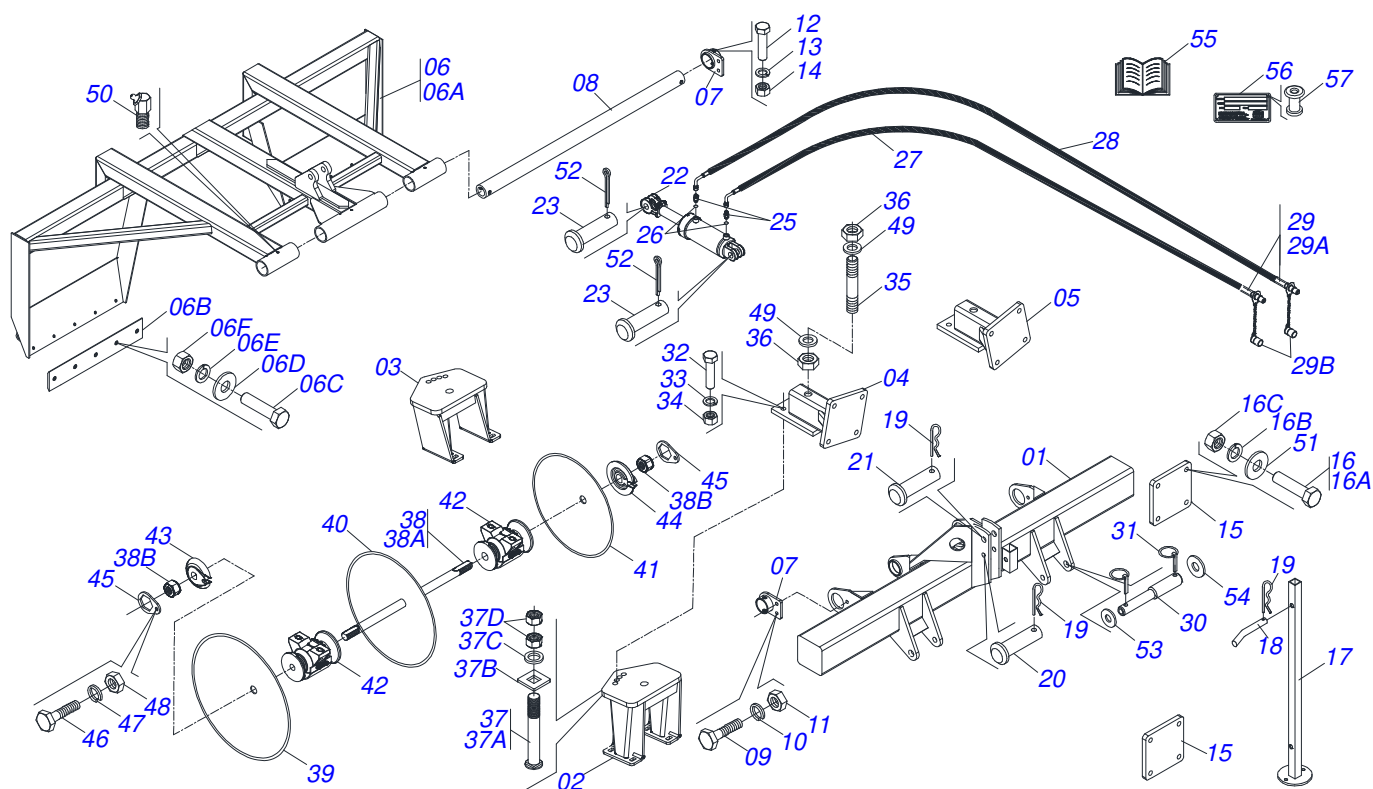

Item	Código	Descrição	Ver Pág.	QT
01	0511067761	CHASSI ENGATE DIANTIANTEIRO		01
02	0511067758	CHASSI PORTA DISCO DIREITO		01
03	0511067759	CHASSI PORTA DISCO ESQUERDO		01
04	0511067756	FIXADOR DIREITO CHASSI PORTA DISCO		01
05	0511067757	FIXADOR ESQUERDO CHASSI PORTA DISCO		01
06	0511045129	PORTA RASPADOR TRASEIRO COMPLETO		01
06A	0511067760	PORTA RASPADOR TRASEIRO		01
06B	0551011677	RASPADOR 680		02
06C	0503014193	PARAFUSO 1/2 BSW X 2 C E P Q G.5 ZN		10
06D	0511017302	ARRUELA LISA 13,50 X 32,50 X 3,0 ZN		10
06E	0503010019	ARRUELA PRESSAO 1/2 ZN 1K01556		10
06F	0503010020	PORCA 1/2 BSW 12FPP ALTA ZN 1K03768		10
07	0511067762	FIXADOR PORTA RASPADOR TRASEIRO		02
08	0551011673	TUBO 73,50 X 62,00 X 1465		01
09	0503010233	PARAFUSO 5/8 UNC X 2.1/2 C S G.5 ZN		04
10	0503010027	ARRUELA PRESSAO 5/8 ZN 1K01574		04
11	0503010013	PORCA SEXTAVADA 5/8 UNC G.5 ZN		04
12	0501010216	PARAFUSO 3/4 UNC X 4.1/2 C S G.5 ZN		02
13	0503010023	ARRUELA PRESSAO 3/4 ZN 1K01584		02
14	0503010014	PORCA SEXTAVADA 3/4 UNC (PESADA) G.5 ZN		02
15	0551011476	PLACA FIXACAO		02
16	0501042311	PARAFUSO 1.1/4 UNC X11 CS		08
16A	0501014175	PARAFUSO 1.1/4 UNC X11 CS		01
16B	0503010070	ARRUELA PRESSAO 1.1/4		01
16C	0501010087	PORCA 1.1/4 UNC SEXTAVADA 2 ZN		01
17	0501069951	DESCANSO 1030		01
18	0501011075	TRAVA DESCANSO		01
19	0503031035	CUPILO 6 X 88		03
20	0521010578	EIXO JUNCAO 25 X 110 FURO 95 ZN		01
21	0521012538	EIXO JUNCAO 31,75 X 90 FURO 75 ZN		01
22	0511044949	CILINDRO HIDRAULICO 50,8 X 85,7 X 452 X 152	3	01