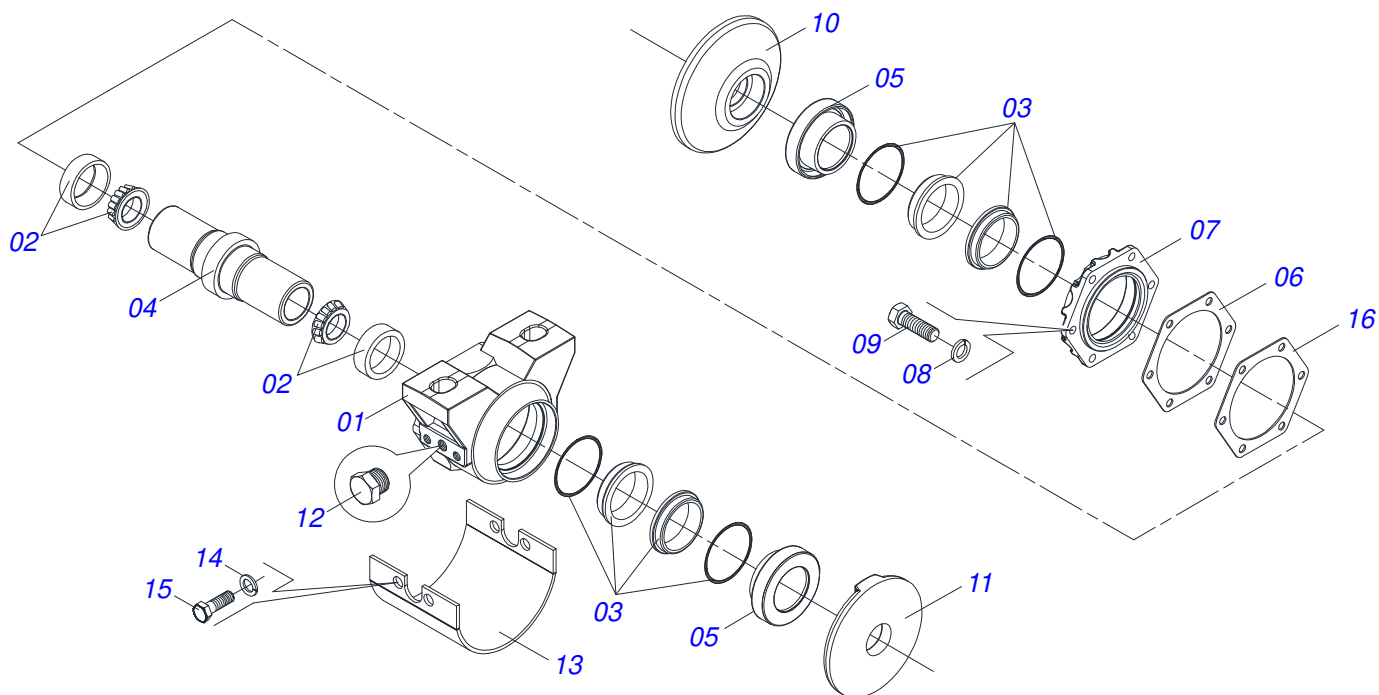

Item	Código	Descrição	Ver Pág.	QT
23	0501019719	EIXO JUNCAO 31,75 X 155 C A ZN		01
24	0521010780	EIXO JUNCAO 31,75 X 115 FURO 100 ZN		01
25	0501010617	NIPLE 3/4 NF X 3/4 NF SEXTAVADO 7/8 X 44		02
26	0503010190	ANEL O RING 2-114 N 3006-9B		02
27	0501080550	MANGUEIRA 3/8 X 1400 TC-TM		01
28	0501080601	MANGUEIRA 3/8 X 1700 TC-TM		01
29	0501053834	MACHO ENGATE RAPIDO 1/2 NPT		02
29A	0503011627	MACHO ENGATE RAPIDO AGRICOLA 1/2 NPT		01
29B	0503011882	TAMPA PLASTICA PARA ENGATE RAPIDO MACHO		01
30	0551011381	EIXO JUNCAO 36,5 X 368		02
31	0503030430	PINO TRAVA 7/16 X 50		04
32	0501010171	PARAFUSO 1 UNC X 3.1/2 C S G.5 ZN		04
33	0503010012	ARRUELA PRESSAO 1 ZN 1K01602		04
34	0501010059	PORCA SEXTAVADA 1 UNC (PESADA) G.5 ZN		04
35	0551016367	TIRANTE 310 X R.1.1/2 UNC		02
36	0501010110	PORCA 1.1/2 NC 6FPP SEXTAVADO 2.3/8 ZN		04
37	0501041925	CONJUNTO PECAS IMPLEMENTO 3/4 UNC X 3.1/2 CA		08
37A	0501010950	PARAFUSO 3/4 UNC X 3.1/2 CAPQ G.5 ZN		01
37B	0501010949	TRAVA PARAFUSO 3/4		01
37C	0501010322	ARRUELA LISA 20,50 X 46 X 4,00 ZN		01
37D	0503010014	PORCA SEXTAVADA 3/4 UNC (PESADA) G.5 ZN		02
38	0511045127	EIXO 1.5/8 7FPP X 690 C/PORCAS		02
38A	0551011676	EIXO 1.5/8 7FPP X 690		01
38B	0502040640	PORCA 1.5/8 7 FPP SEXTAVADO 2.3/4 ZN		02
39	0601033231	DL26X6 C89AF02FR1.11/16 TATU		02
40	0601030301	DL24X6 C63AF02FR1.11/16 TATU		02
41	0601029288	DL22X6 C63AFPFR1.11/16 TATU		02
42	0511040032	MANCAL AGRICOLA DM OL 262 X 1.5/8 COM 2 PROTECAO		04
43	0502011047	TRAVA EIXO INTERNO 1.5/8		02
44	0502011048	TRAVA EIXO EXTERNO 1.5/8		02
45	0511014339	TRAVA PORCA 1.5/8 SEXTAVADO 71,0/71,5 GA		04
46	0503011267	PARAFUSO 5/8 UNC X 1.1/2 C S G.5 ZN		04
47	0503010027	ARRUELA PRESSAO 5/8 ZN 1K01574		04
48	0503010013	PORCA SEXTAVADA 5/8 UNC G.5 ZN		04
49	0503010069	ARRUELA PRESSAO 1.1/2 ZN		04
50	0503010003	GRAXEIRA 1845 3/8		03
51	0501017779	ARRUELA LISA 32 X 60 X 4,75		08
52	0503010571	CONTRAPINO 1/4 X 1.1/2		02
53	0511017480	ARRUELA LISA 29 X 54 X 4,75 ZN		02
54	0521011100	ARRUELA LISA 38,50 X 60 X 4,75 ZN		02
55	0511034345	SACO MANUAL INSTRUÇÕES		01
56	0503034003	ETIQUETA IDENTIFICACAO ALUMINIO MARCHESAN 61 X 118		01
57	0503010001	REBITE POP ADESIVA 423 3,2 X 5,5		04