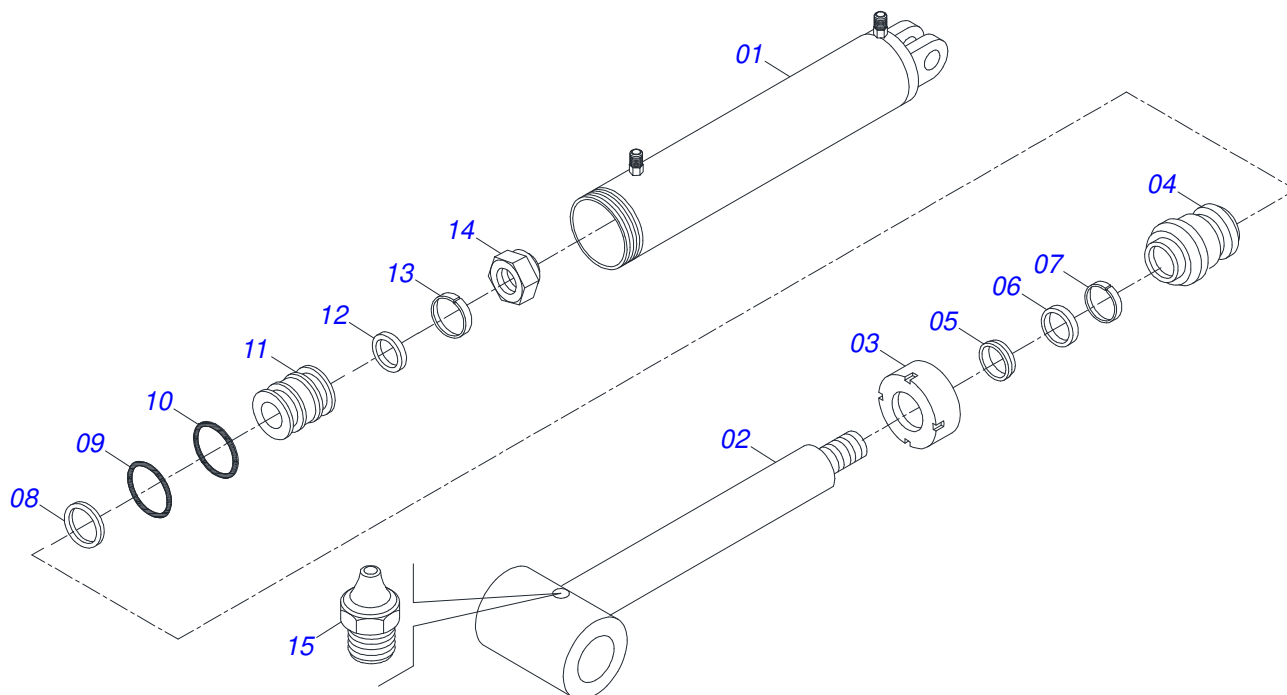

Item	Código	Descrição	Ver Pág.	QT
01	0511067518	CAMISA 85,72 X 331		01
02	0511067519	EXTENSOR 50,80 X 334		01
03	0502010993	TAMPA MOVEL 85,72		01
04	0502010781	SUPORTE ANEIS 44,45 X 85,72		01
05	0503010761	ANEL RASPADOR		01
06	0503010990	GAXETA 1870-1750-375-B		01
07	0503010949	ANEL G.I.1.3/4X3X1/2 W2-2000-500 PK		01
08	0503011060	ANEL BACK-UP 8-336 1G31106		01
09	0503010976	ANEL O RING 2-336 N 3006-9B 1G85119		01
10	0503010042	ANEL O RING 2-214 N 3006-9B 1G05116		01
11	0502010843	EMBOLO 44,45 X 85,7		01
12	0503010170	GAXETA 3120 2750		02
13	0503010948	ANEL G.E.3.3/8X2X1/2 W4-3346-590 PK		01
14	0503010063	PORCA SEXTAVADO AUTOTRAVANTE COM NYLON 1 UNS ALTA G.5 ZN		01