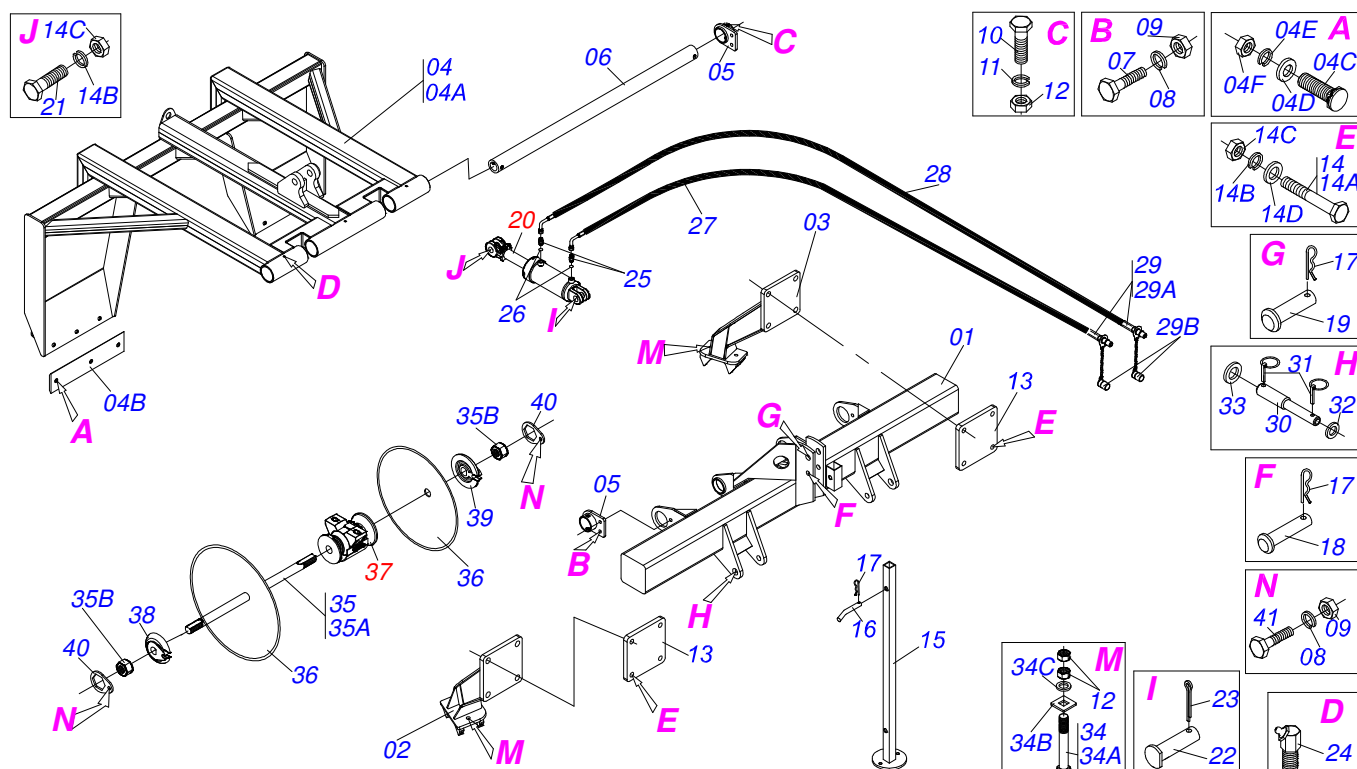

Item	Código	Descrição	QT
01	0521062022	CHASSI ENGATE DIANT EB 0410	01
02	0521061803	CHASSI PORTA DISCO DIR EB 0410	01
03	0521061804	CHASSI PORTA DISCO ESQ EB 0410	01
04	0511048887	PORTA RASPADOR TRAS COMPL EB 0410	01
04A	0521061819	PORTA RASPADOR EB-0410	01
04B	0561017036	RASPADOR 430	01
04C	0503014193	PARAF 1/2 BSW X 2 C E P Q G.5 ZN	06
04D	0511017302	ARRUELA LISA 13,50 X 32,50 X 3,0 ZN	06
04E	0503010019	ARRUELA PRESSAO 1/2 ZN 1K01556	06
04F	0503010020	PORCA 1/2 BSW 12FPP ALTA ZN 1K03768	06
05	0511067762	FIXD PORTA RASP TRAS EB 0610	02
06	0521062705	TUBO 73,50 X 62,00 X 1200 C/TAMPA	01
07	0503010233	PARAF 5/8 UNC X 2.1/2 C S G.5 ZN	04
08	0503010027	ARRUELA PRESSAO 5/8 ZN 1K01574	08
09	0503010013	PORCA S. 5/8 UNC G.5 ZN	08
10	0501010216	PARAF 3/4 UNC X 4.1/2 C S G.5 ZN	02
11	0503010023	ARRUELA PRESSAO 3/4 ZN 1K01584	02
12	0503010014	PORCA S. 3/4 UNC (PESADA) G.5 ZN	06
13	0551011476	PLACA FIXACAO EB 0610	02
14	0501042311	PARAF 1.1/4 UNC X11 C S COMPL	08
14A	0501014175	PARAF 1.1/4 UNC X11 C S 8.8 ZN	08
14B	0503010070	ARRUELA PRESSAO 1.1/4 ZN	09
14C	0501010087	PORCA 1.1/4 UNC SEXT 2 ZN	09
14D	0501017779	ARRUELA LISA 32 X 60 X 4,75 ZN	08
15	0501069951	DESC 1030 CPD2	01
16	0501011075	TRAVA DESC STD ZN	01
17	0503031035	CUPILHA 6 X 88	03
18	0521010578	EIXO JUNCAO 25 X 110 FURO 95 ZN GLHA	01
19	0511011887	EIXO JUNCAO 31,75 X 110 FURO 95 ZN SDA2	01
20	0511044949	CIL H 50,8 X 85,7 X 452 X 152	01
21	0501011106	PARAF 1.1/4 UNC X 7 C S G.7 ZN	01
22	0561017794	EIXO JUNCAO 31,75 X 75 EB	01
23	0503010571	CONTRAPINO 1/4 X 1.1/2	01