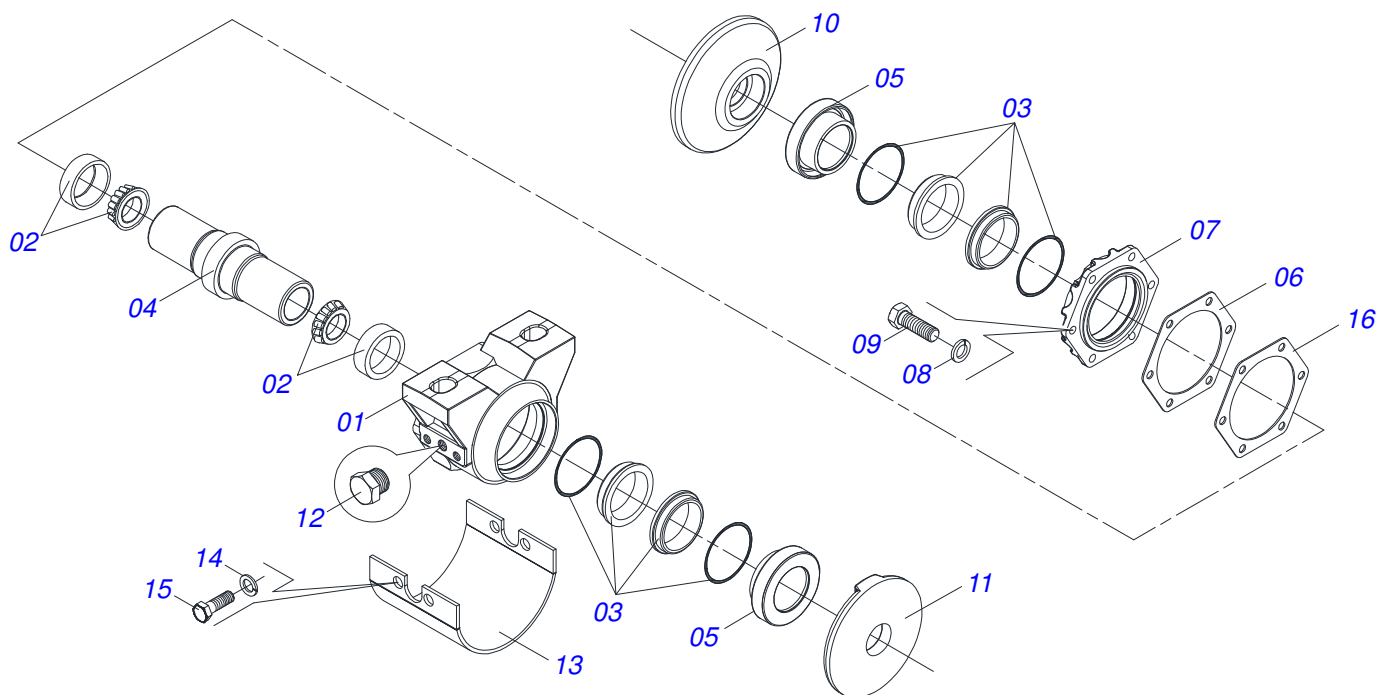

EB 410
CHASSI EB 410

Página 1
0909090511

Item	Código	Descrição	QT
24	0503010003	GRAXEIRA 1845 3/8	03
25	0501010617	NIPLE 3/4 NF X 3/4 NF SEXT 7/8 X 44	02
26	0503010190	ANEL O RING 2-114 N 3006-9B	02
27	0501080550	MANG 3/8 X 1400 TC-TM	01
28	0501080601	MANG 3/8 X 1700 TC-TM	01
29	0501053834	MACHO ENG RAP AGR 1/2 NPT C/TAMPA	02
29A	0503011627	MACHO ENG RAP AGR 1/2 NPT	01
29B	0503011882	TAMPA PLASTICA P/ ENG RAP MACHO	01
30	0551011381	EIXO JUNCAO 36,5 X 368 GHD2 3009	02
31	0503030430	PINO TRAVA 7/16 X 50	04
32	0511017480	ARRUELA LISA 29 X 54 X 4,75 ZN	02
33	0521011100	ARRUELA LISA 38,50 X 60 X 4,75 ZN	02
34	0501041925	CONJ PCS IMPL 3/4 UNC X 3.1/2 CA	04
34A	0501010950	PARAF 3/4 UNC X 3.1/2 CAPQ G.5 ZN	04
34B	0501010949	TRAVA PARAF 3/4 GA/GAM	04
34C	0501010322	ARRUELA LISA 20,50 X 46 X 4,00 ZN	04
35	0511050297	EIXO 1.5/8" 7FPP X 435 C/PORCAS	02
35A	0561017001	EIXO 1.5/8" 7FPP X 435	02
35B	0502040640	PORCA 1.5/8 7 FPP SEXT 2.3/4 ZN	02
36	0601033231	DL26X6 C89AF02FR1.11/16 TATU	04
37	0511040032	MANCAL AGR DM OL 262 X 1.5/8 C/PROT	02
38	0502011047	TRAVA INT EIXO 1.5/8 ATCR	02
39	0502011048	TRAVA EIXO EXT 1.5/8	02
40	0502012636	TRAVA PORCA 1.5/8 (SEXT 71,0/71,50)	04
41	0503011267	PARAF 5/8 UNC X 1.1/2 C S G.5 ZN	04

Item	Código	Descrição	QT
01	0502020633	CX MANCAL MRO 262 1.5/8	01
02	0503010005	ROL 32212 IMP	02
03	0503030027	RET LP JB-255 1G26029	02
04	0502010900	EIXO CM/DM	01
05	0502010735	PORTA RET C/BUCHA	02
06	0503030030	JUNTA VED 142 X 113,2 X 0,3	02
07	0502020161	TAMPA CX DM MRO-225 1.5/8	01
08	0503011443	ARRUELA PRESSAO 3/8 SA	06
09	0503010237	PARAF 3/8 UNC X 1 C S G.5 ZN	06
10	0502040239	ENC EXT DISCO	01
11	0502040240	ENC INT DISCO	01
12	0503010856	BUJAO R3/8" BSPT	02
13	0521012933	CAPA PROT MANCAL 225 C/FURO 16	01
14	0503010019	ARRUELA PRESSAO 1/2 ZN 1K01556	02
15	0503011401	PARAF 1/2 UNC X 3/4 C S G.5 ZN	02
16	0503030685	JUNTA VED 142 X 113,2 X 0,1	02