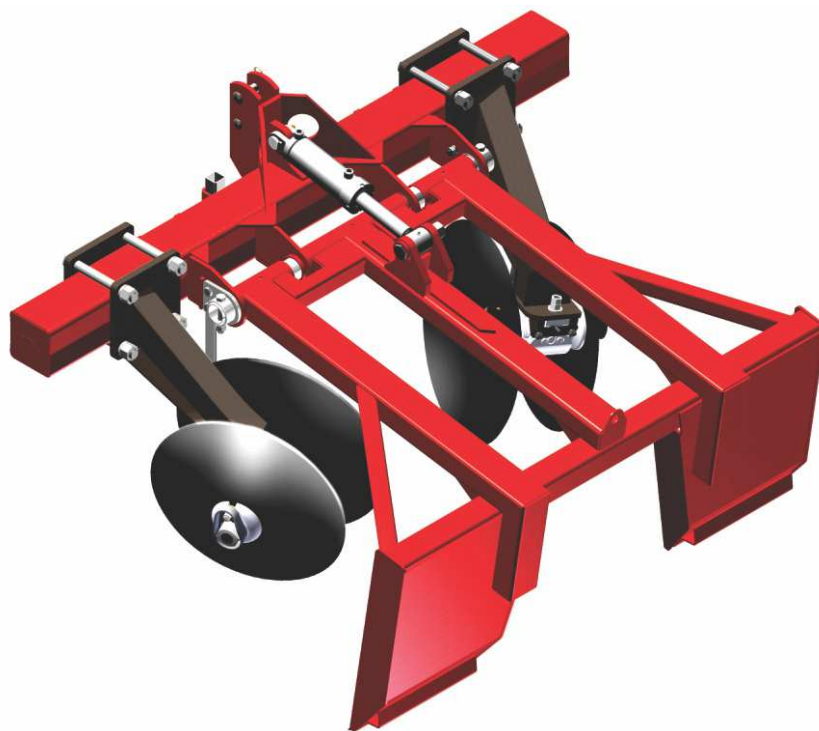

CATÁLOGO DE PEÇAS

UTILITÁRIOS

EB 410

Código: 0501091256

Série: S-1210

Rev.: 00

Data Rev.: SETEMBRO/2013

PEÇAS ORIGINAIS
TATU

PRODUTOS

Código

0109030019

Descrição

EB 0410 STD

S-1210

ATENÇÃO: IMPORTANTE

A MARCHESAN S/A RESERVA O DIREITO DE APERFEIÇOAR E/ OU ALTERAR AS CARACTERÍSTICAS TÉCNICAS DE SEUS PRODUTOS, SEM A OBRIGAÇÃO DE ASSIM PROCEDER COM OS JÁ COMERCIALIZADOS E SEM CONHECIMENTO PRÉVIO DA REVENDA OU DO CONSUMIDOR.

Item	Código	Descrição	QT
01	0502020633	CX MANCAL MRO 262 1.5/8	01
02	0503010005	ROL 32212 IMP	02
03	0503030027	RET LP JB-255 1G26029	02
04	0502010900	EIXO CM/DM	01
05	0502010735	PORTA RET C/BUCHA	02
06	0503030030	JUNTA VED 142 X 113,2 X 0,3	02
07	0502020161	TAMPA CX DM MRO-225 1.5/8	01
08	0503011443	ARRUELA PRESSAO 3/8 SA	06
09	0503010237	PARAF 3/8 UNC X 1 C S G.5 ZN	06
10	0502040239	ENC EXT DISCO	01
11	0502040240	ENC INT DISCO	01
12	0503010856	BUJAO R3/8" BSPT	02
13	0521012933	CAPA PROT MANCAL 225 C/FURO 16	01
14	0503010019	ARRUELA PRESSAO 1/2 ZN 1K01556	02
15	0503011401	PARAF 1/2 UNC X 3/4 C S G.5 ZN	02
16	0503030685	JUNTA VED 142 X 113,2 X 0,1	02