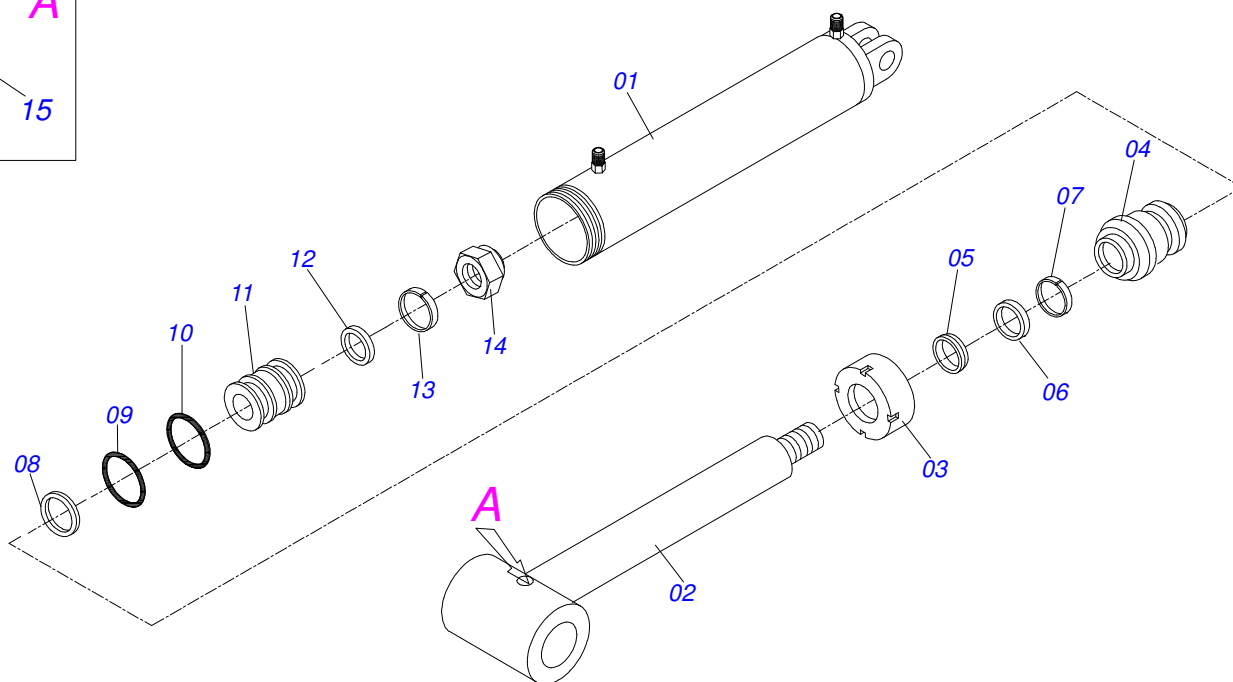

Item	Código	Descrição	QT
01	0511067518	CAMISA 85,72 X 331	01
02	0511067519	EXTENSOR 50,80 X 334	01
03	0502010993	TAMPA MOVEL 85,72 SDA3E	01
04	0502010781	SUPT ANEIS 44,45 X 85,72	01
05	0503010761	ANEL RASPD D-1750	01
06	0503010990	GAXETA 1870-1750-375-B	01
07	0503010949	ANEL G.I.1.3/4X3X1/2 W2-2000-500 PK	01
08	0503011060	ANEL BACK-UP 8-336 1G31106	01
09	0503010976	ANEL O RING 2-336 N 3006-9B 1G85119	01
10	0503010042	ANEL O RING 2-214 N 3006-9B 1G05116	01
11	0502010843	EMBOLO 44,45 X 85,7	01
12	0503010170	GAXETA 3120 2750	02
13	0503010948	ANEL G.E.3.3/8X2X1/2 W4-3346-590 PK	01
14	0503010063	PORCA S. AUTOTRAV C/NYLON 1 UNS ALTA G.5 ZN	01