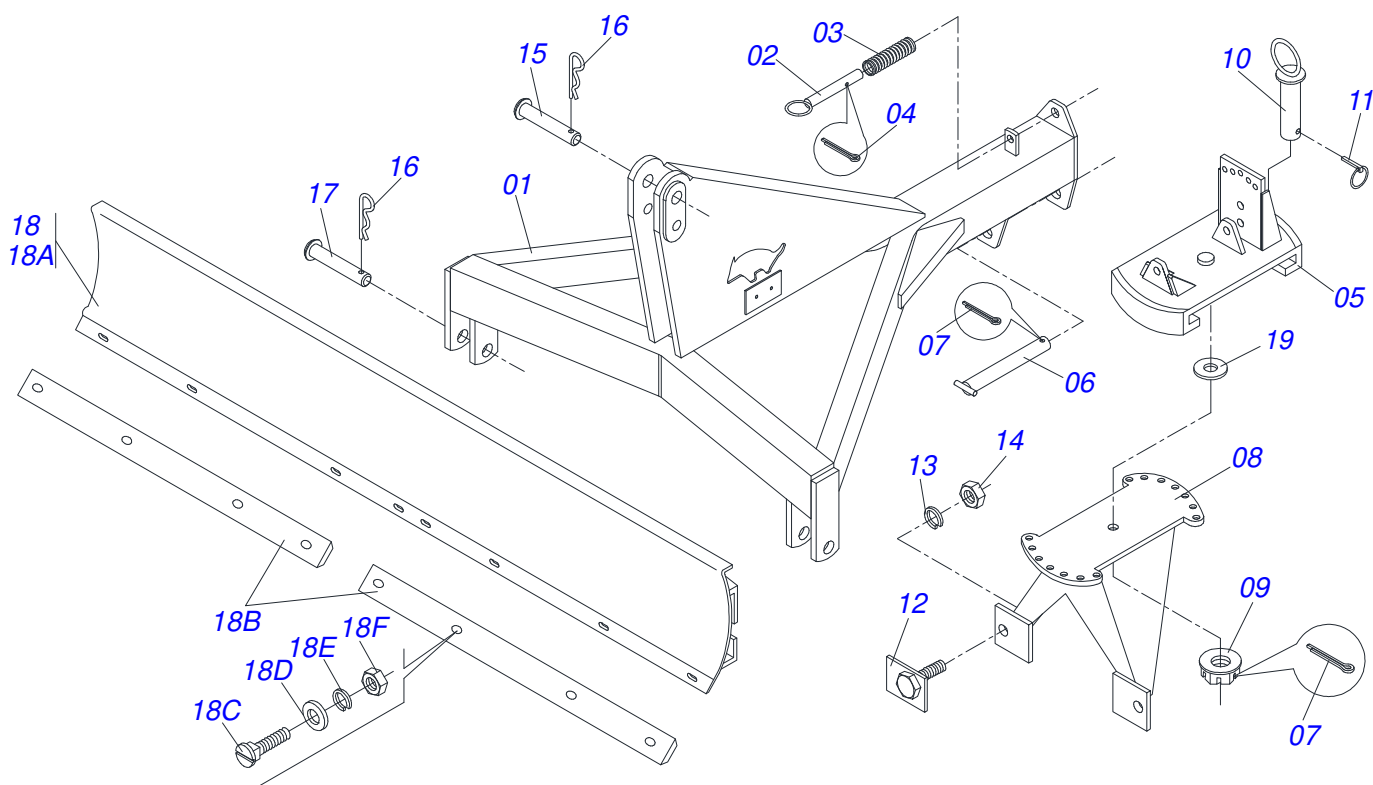

Item	Código	Descrição	Ver Pág.	QT
01	0501063734	CHASSI PTL		01
02	0501068990	EIXO JUNCAO REGULADOR HORIZONTAL		01
03	0503030517	MOLA COMPRESSAO 32,3 X 120 X 2,4		01
04	0503010018	CONTRAPINO 5/32 X 1.1/2		01
05	0501063730	BASE REGD PT		01
06	0501062976	EIXO ARTICULACAO		01
07	0503010010	CONTRAPINO 1/4 X 2.1/2		02
08	0501068687	SUPT PORTA RASPADOR PTL A		01
09	0501011301	PORCA CASTELO 1.1/2UNC 6FPP SEXTAVADA 2.5/16ZN		01
10	0501069239	EIXO JUNCAO REGULAGEM VERTICAL		01
11	0503030119	PINO TRAVA 5,7/ 5,5 X 50		01
12	0501061017	TRAVA REGULAGEM		02
13	0503011438	ARRUELA PRESSAO 1 SA		02
14	0501010059	PORCA SEXTAVADA 1 UNC (PESADA) G.5 ZN		02
15	0521010579	EIXO JUNCAO 25 X 115 FURO 100 ZN ATCR 12A28		01
16	0503031035	CUPILHA 6 X 88		03
17	0521010595	EIXO JUNCAO 27,80 X 110 ZN		02
18	0501047580	PORTA RASPADOR COMPL PTL-A		01
18A	0501068688	PORTA RASPADOR 2300 PTL-A		01
18B	0622360021	RASPADOR 1150 X 124 X 9,5 PTL-A		02
18C	0503012956	PARAFUSO 1/2 BSW X 1.1/2 CEPQ G.5 ZN		08
18D	0511017302	ARRUELA LISA 13,50 X 32,50 X 3,0 ZN		08
18E	0503011440	ARRUELA PRESSAO 1/2 SA		08
18F	0503010020	PORCA 1/2 BSW 12FPP ALTA ZN 1K03768		08
19	0501810287	ARRUELA LISA 39,50 X 80 X 6,30 SA		01