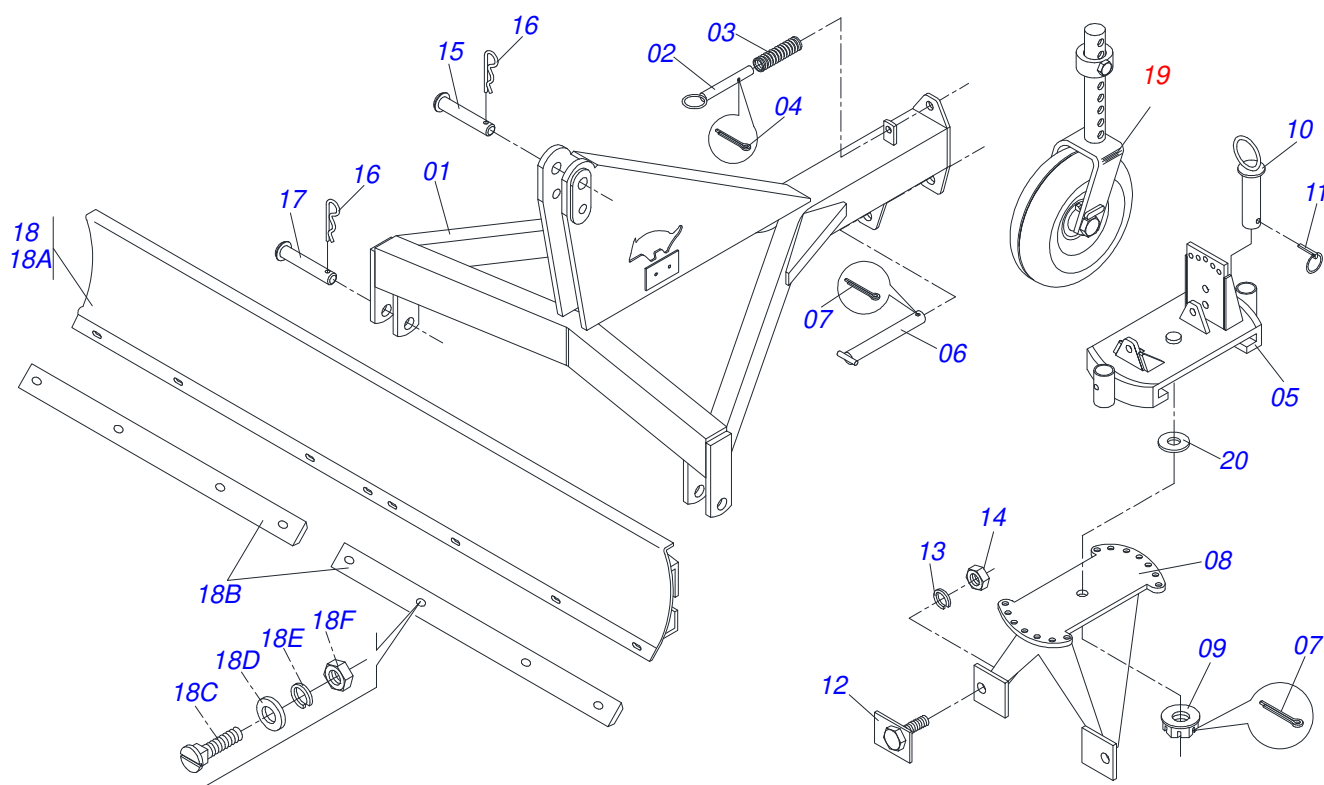

Item	Código	Descrição	Ver Pág.	QT
01	0501063734	CHASSI PTL		01
02	0501068990	EIXO JUNCAO REGULADOR HORIZONTAL		01
03	0503030517	MOLA COMPRESSAO 32,3 X 120 X 2,4		01
04	0503010018	CONTRAPINO 5/32 X 1.1/2		01
05	0501067548	BASE REGD C/BUCHA PT C/R		01
06	0501062976	EIXO ARTICULACAO		01
07	0503010010	CONTRAPINO 1/4 X 2.1/2		02
08	0501068687	SUPT PORTA RASPADOR PTL A		01
09	0501011301	PORCA CASTELO 1.1/2UNC 6FPP SEXTAVADA 2.5/16ZN		01
10	0501069239	EIXO JUNCAO REGULAGEM VERTICAL		01
11	0503030119	PINO TRAVA 5,7/ 5,5 X 50		01
12	0501061017	TRAVA REGULAGEM		02
13	0503011438	ARRUELA PRESSAO 1 SA		02
14	0501010059	PORCA SEXTAVADA 1 UNC (PESADA) G.5 ZN		02
15	0521010579	EIXO JUNCAO 25 X 115 FURO 100 ZN ATCR 12A28		01
16	0503031035	CUPILHA 6 X 88		03
17	0521010595	EIXO JUNCAO 27,80 X 110 ZN		02
18	0501047580	PORTA RASPADOR COMPL PTL-A		01
18A	0501068688	PORTA RASPADOR 2300 PTL-A		01
18B	0622360021	RASPADOR 1150 X 124 X 9,5 PTL-A		02
18C	0503012956	PARAFUSO 1/2 BSW X 1.1/2 CEPQ G.5 ZN		08
18D	0511017302	ARRUELA LISA 13,50 X 32,50 X 3,0 ZN		08
18E	0503011440	ARRUELA PRESSAO 1/2 SA		08
18F	0503010020	PORCA 1/2 BSW 12FPP ALTA ZN 1K03768		08
19	0511047879	RODA OSC COMPL PT	8	01
20	0501810287	ARRUELA LISA 39,50 X 80 X 6,30 SA		01