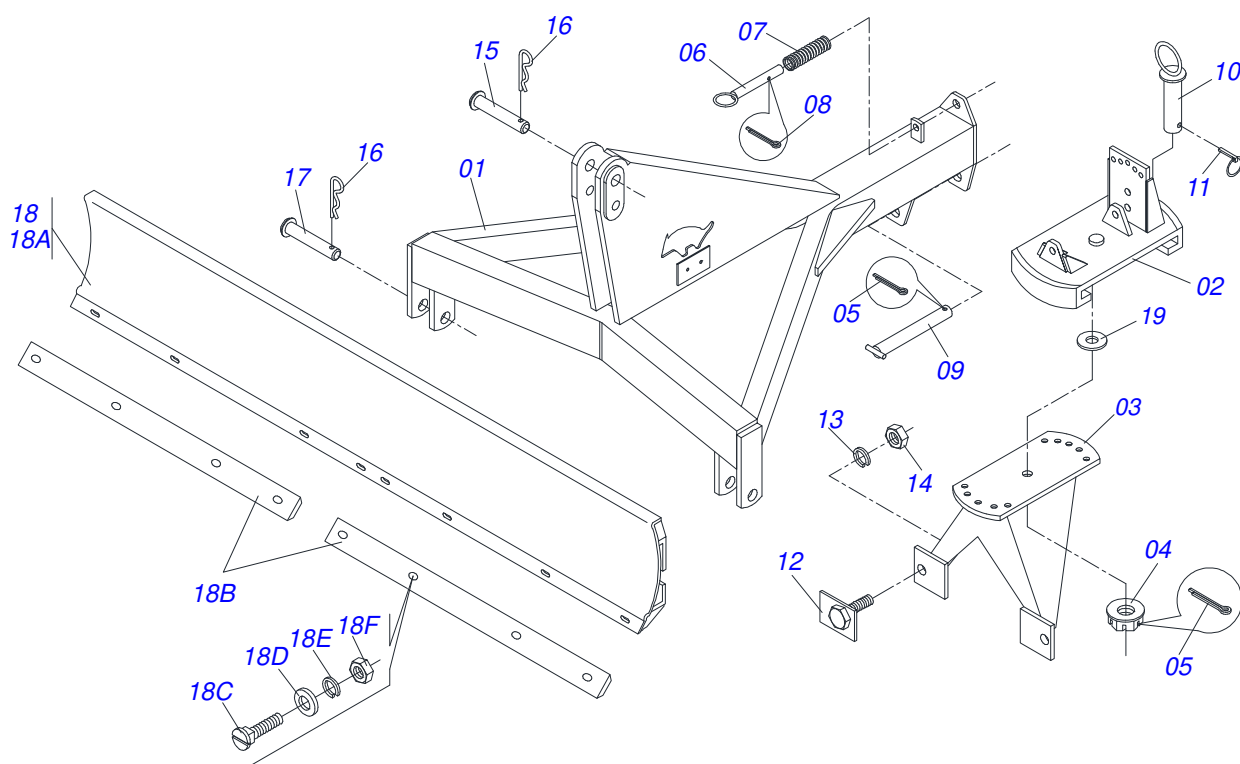

Item	Código	Descrição	Ver Pág.	QT
01	0501063734	CHASSI PTL		01
02	0501063730	BASE REGD PT		01
03	0501061016	SUPORTE PORTA RASPADOR		01
04	0501011301	PORCA CASTELO 1.1/2UNC 6FPP SEXTAVADA 2.5/16ZN		01
05	0503010010	CONTRAPINO 1/4 X 2.1/2		02
06	0501068990	EIXO JUNCAO REGULADOR HORIZONTAL		01
07	0503030517	MOLA COMPRESSAO 32,3 X 120 X 2,4		01
08	0503010018	CONTRAPINO 5/32 X 1.1/2		01
09	0501062976	EIXO ARTICULACAO		01
10	0501069239	EIXO JUNCAO REGULAGEM VERTICAL		01
11	0503030119	PINO TRAVA 5,7/ 5,5 X 50		01
12	0501061017	TRAVA REGULAGEM		02
13	0503010019	ARRUELA PRESSAO 1/2 ZN 1K01556		02
14	0501010059	PORCA SEXTAVADA 1 UNC (PESADA) G.5 ZN		02
15	0521010579	EIXO JUNCAO 25 X 115 FURO 100 ZN ATCR 12A28		01
16	0503031035	CUPIILHA 6 X 88		03
17	0521010595	EIXO JUNCAO 27,80 X 110 ZN		02
18	0501047773	PORTA RASPADOR COMPLETO 2300		01
18A	0501068819	PORTA RASPADOR 2300		01
18B	0521010199	RASPADOR 1150		02
18C	0503012956	PARAFUSO 1/2 BSW X 1.1/2 CEPQ G.5 ZN		08
18D	0511017302	ARRUELA LISA 13,50 X 32,50 X 3,0 ZN		08
18E	0503011440	ARRUELA PRESSAO 1/2 SA		08
18F	0503010020	PORCA 1/2 BSW 12FPP ALTA ZN 1K03768		08
19	0501810287	ARRUELA LISA 39,50 X 80 X 6,30 SA		01