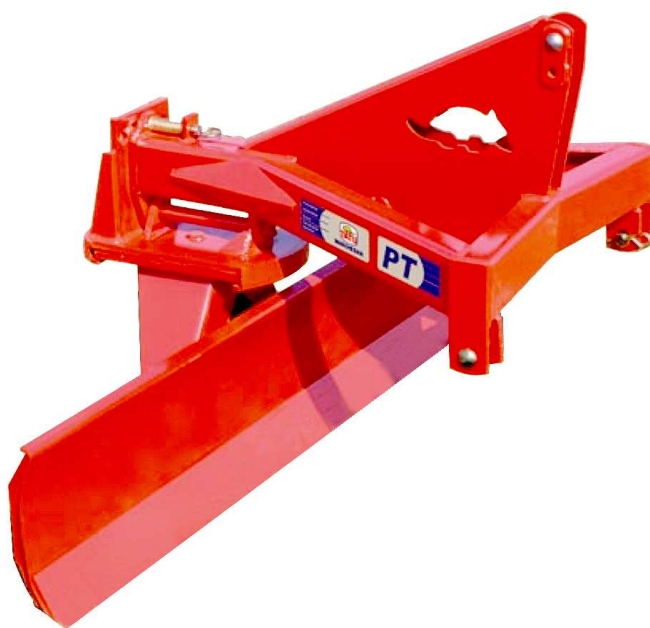

CATÁLOGO DE PEÇAS

UTILITÁRIOS

Código:

0501091249

Produto:

PT

Série:

S-0997

Revisão:

00

Data da Revisão:

MAIO/2016

PRODUTOS

Código	Descrição	
0106060008	PT	S-0997
0106060010	PT C/R	S-0997
0106060009	PTL	S-0997
0106060033	PTL 2500	S-0113
0106060011	PTL C/R	S-0997
0106060013	PTL-A	S-0397
0106060016	PTL-A C/R	S-0397