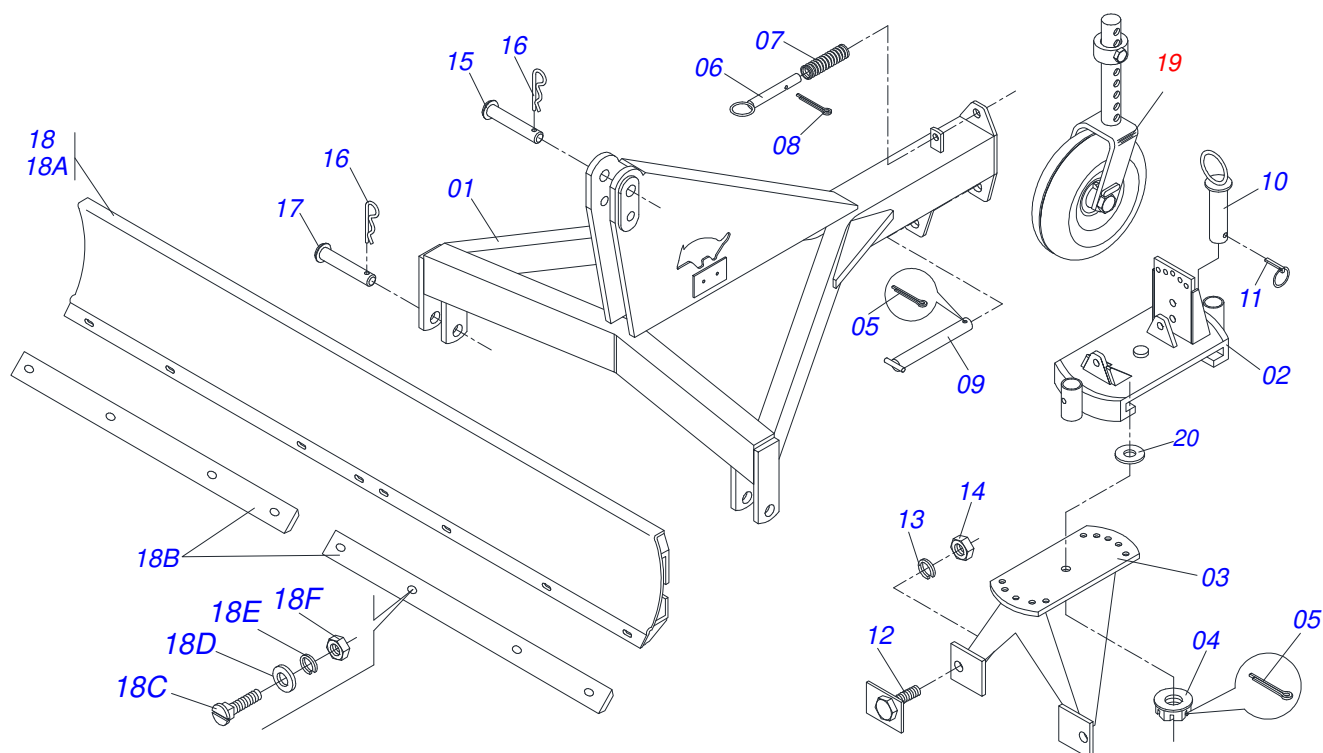

Item	Código	Descrição	Ver Pág.
01	0501063734	CHASSI PTL	01
02	0501067548	BASE REGD C/BUCHA PT C/R	01
03	0501061016	SUPORTE PORTA RASPADOR	01
04	0501011301	PORCA CASTELO 1.1/2UNC 6FPP SEXTAVADA 2.5/16ZN	01
05	0503010010	CONTRAPINO 1/4 X 2.1/2	02
06	0501068990	EIXO JUNCAO REGULADOR HORIZONTAL	01
07	0503030517	MOLA COMPRESSAO 32,3 X 120 X 2,4	01
08	0503010018	CONTRAPINO 5/32 X 1.1/2	01
09	0501062976	EIXO ARTICULACAO	01
10	0501069239	EIXO JUNCAO REGULAGEM VERTICAL	01
11	0503030119	PINO TRAVA 5,7/ 5,5 X 50	01
12	0501061017	TRAVA REGULAGEM	02
13	0503011438	ARRUELA PRESSAO 1 SA	02
14	0501010059	PORCA SEXTAVADA 1 UNC (PESADA) G.5 ZN	02
15	0521010579	EIXO JUNCAO 25 X 115 FURO 100 ZN ATCR 12A28	01
16	0503031035	CUPILHA 6 X 88	03
17	0521010595	EIXO JUNCAO 27,80 X 110 ZN	02
18	0501047773	PORTA RASPADOR COMPLETO 2300	01
18A	0501068819	PORTA RASPADOR 2300	01
18B	0521010199	RASPADOR 1150	02
18C	0503012956	PARAFUSO 1/2 BSW X 1.1/2 CEPQ G.5 ZN	08
18D	0511017302	ARRUELA LISA 13,50 X 32,50 X 3,0 ZN	08
18E	0503011440	ARRUELA PRESSAO 1/2 SA	08
18F	0503010020	PORCA 1/2 BSW 12FPP ALTA ZN 1K03768	08
19	0511047879	RODA OSC COMPL PT	8 01
20	0501810287	ARRUELA LISA 39,50 X 80 X 6,30 SA	01