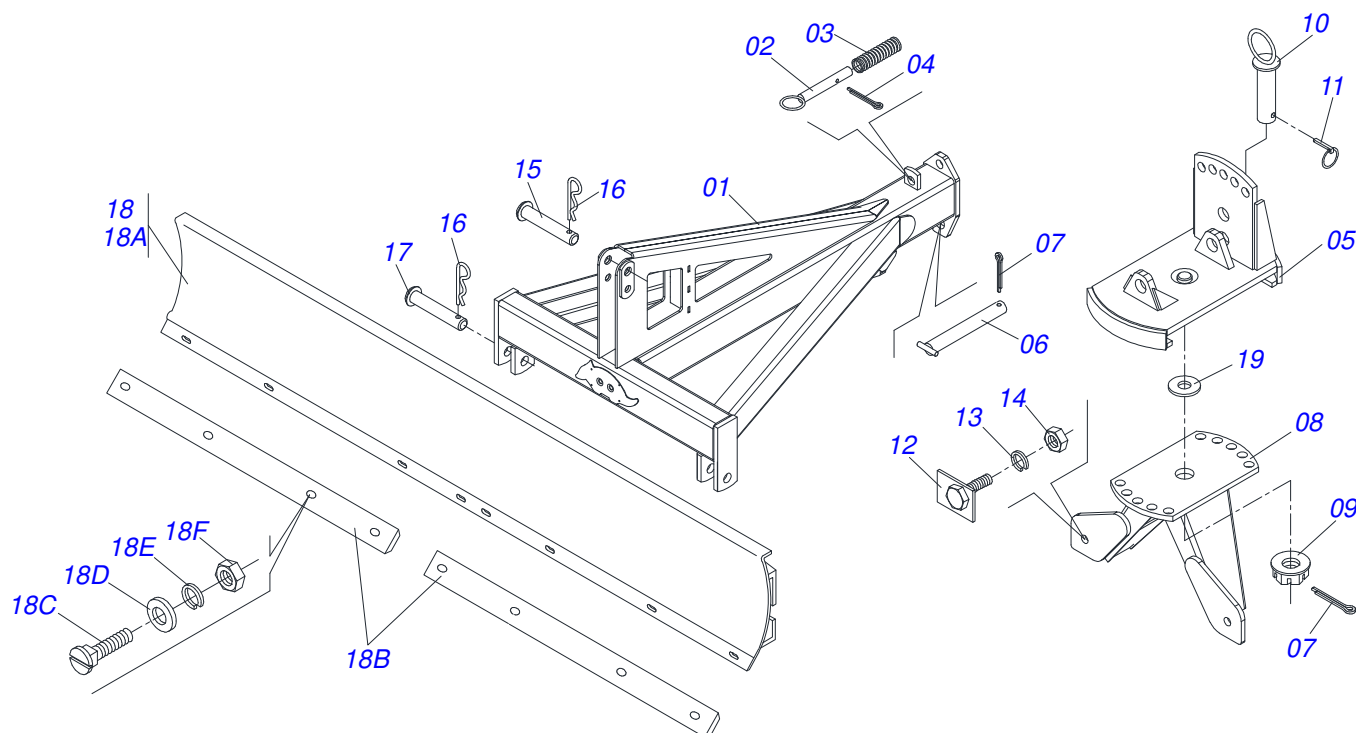

Item	Código	Descrição	Ver Pág.	QT
01	0521063567	CHASSI PTL 2500 S-0113		01
02	0501068990	EIXO JUNCAO REGULADOR HORIZONTAL		01
03	0503030517	MOLA COMPRESSAO 32,3 X 120 X 2,4		01
04	0503010018	CONTRAPINO 5/32 X 1.1/2		01
05	0501063730	BASE REGD PT		01
06	0501062976	EIXO ARTICULACAO		01
07	0503010010	CONTRAPINO 1/4 X 2.1/2		02
08	0521063566	SUPT PORTA RASPADOR PTL 2.5		01
09	0501011301	PORCA CASTELO 1.1/2UNC 6FPP SEXTAVADA 2.5/16ZN		01
10	0501069239	EIXO JUNCAO REGULAGEM VERTICAL		01
11	0503030119	PINO TRAVA 5,7/ 5,5 X 50		01
12	0501061017	TRAVA REGULAGEM		02
13	0503011438	ARRUELA PRESSAO 1 SA		02
14	0501010059	PORCA SEXTAVADA 1 UNC (PESADA) G.5 ZN		02
15	0521010579	EIXO JUNCAO 25 X 115 FURO 100 ZN ATCR 12A28		01
16	0503031035	CUPILO 6 X 88		03
17	0521010595	EIXO JUNCAO 27,80 X 110 ZN		02
18	0521041529	PORTA RASPADOR COMPL PTL 2500 S0113		01
18A	0521063565	PORTA RASPADOR 2500 PTL 2.5		01
18B	0622360022	RASPADOR REVERSIVEL 2500 PTL		02
18C	0501012239	PARAF 5/8 UNC X 1.3/4 CEPQ G.5 ZN		08
18D	0501012140	ARRUELA LISA 16,50 X 40 X 4,00 ZN		08
18E	0503010027	ARRUELA PRESSAO 5/8 ZN 1K01574		08
18F	0503010013	PORCA SEXTAVADA 5/8 UNC G.5 ZN		08
19	0501810287	ARRUELA LISA 39,50 X 80 X 6,30 SA		01