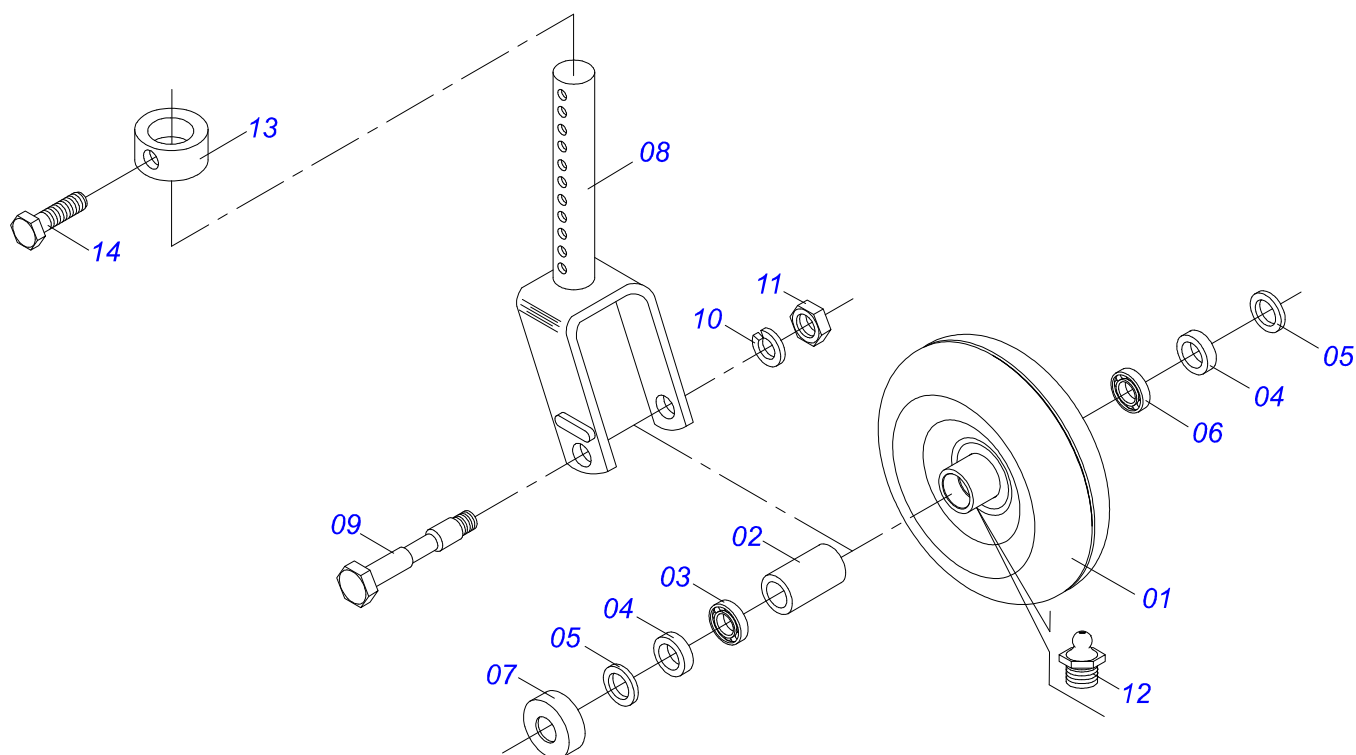

Item	Código	Descrição		Ver Pág.	QT
01	0501063309	RODA 350 X 110	RO		01
02	0521010460	LUVA 22 X 27 X 72	RO		01
03	0503010269	ROLAMENTO 6204			01
04	0521010487	LUVA ENC	RO		02
05	0503010268	RET 00262-B			02
06	0503010269	ROLAMENTO 6204			01
07	0511014254	PORTA PO	RC		02
08	0501066590	GARFO RODA	PT C/R		01
09	0501017143	EIXO RODA	RO		01
10	0503011442	ARRUELA PRESSAO 3/4 SA			01
11	0503010014	PORCA SEXTAVADA 3/4 UNC (PESADA) G.5 ZN			01
12	0503010002	GRAXEIRA 1800			02
13	0502040462	LUVA 45,4 X 62 X 25 C/ F	ROL-U		02
14	0501018535	PARAFUSO 1/2 UNC X 1CSPC G.5 ZN			02