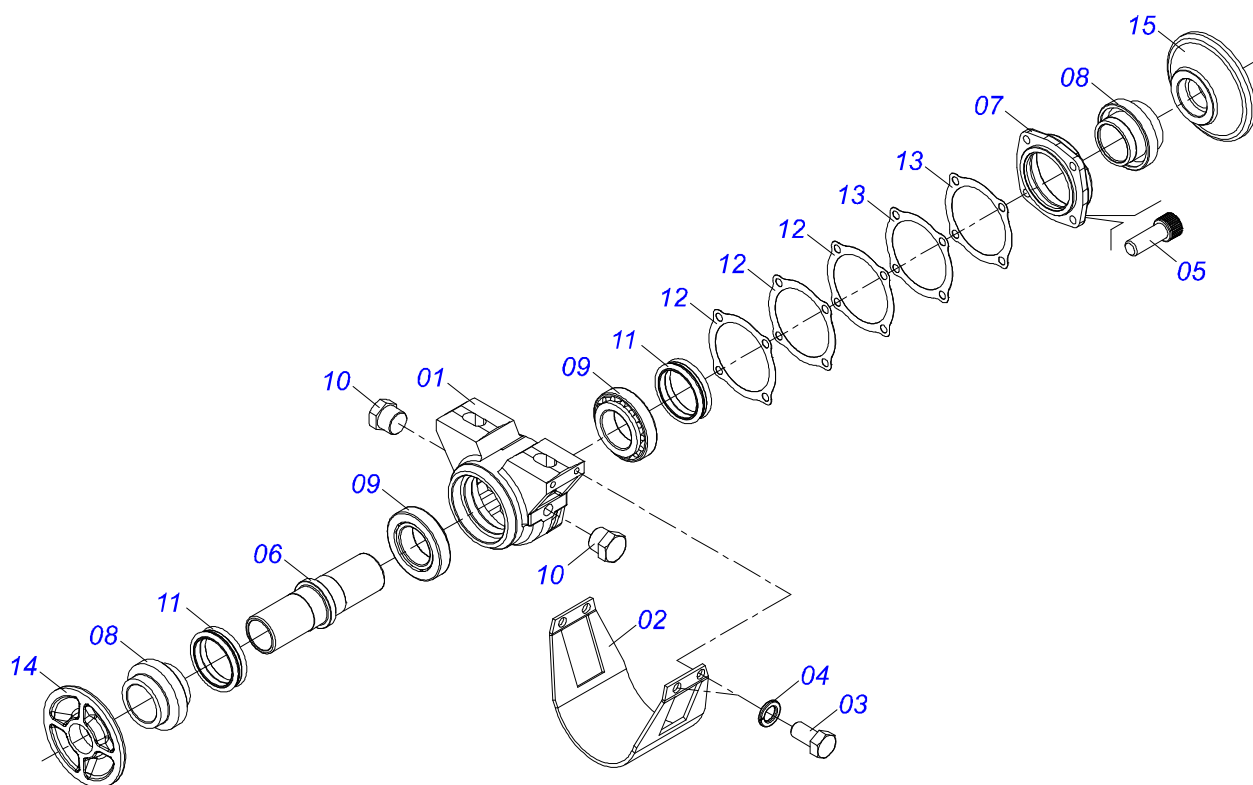

Item	Código	Descrição	Ver Pág.	QT
01	0502011751	CAIXA MANCAL DM COM FURO PARA CAPA		01
02	0511010829	CAPA PROTECAO MANCAL MRO 192,5/225 1.1/2		01
03	0503011334	PARAFUSO 3/8 UNC X 3/4 CS G.5		04
04	0503010025	ARRUELA PRESSAO 3/8		04
05	0503010134	PARAFUSO 3/8 UNC X 1 C C SI 12.9		04
06	0502040611	EIXO MANCAL AGR DM OL 225 (1.1/2)		01
07	0502020424	TAMPA CAIXA MANCAL AGRICOLA DM O-182/192,225		01
08	0502010821	PORTA RETENTOR COM BUCHA		02
09	0503010006	ROLAMENTO 32210 IMPORTADO		02
10	0503010856	BUJAO R 3/8 BSPT		02
11	0503030026	RETENTOR LP JB-253		02
12	0503030013	JUNTA VEDACAO 112 X 90,5 X 0,3		03
13	0503030684	JUNTA VEDACAO 112 X 90,5 X 0,1		02
14	0502010605	ENCOSTO INTERNO DISCO		01
15	0502010604	ENCOSTO EXTERNO DISCO		01