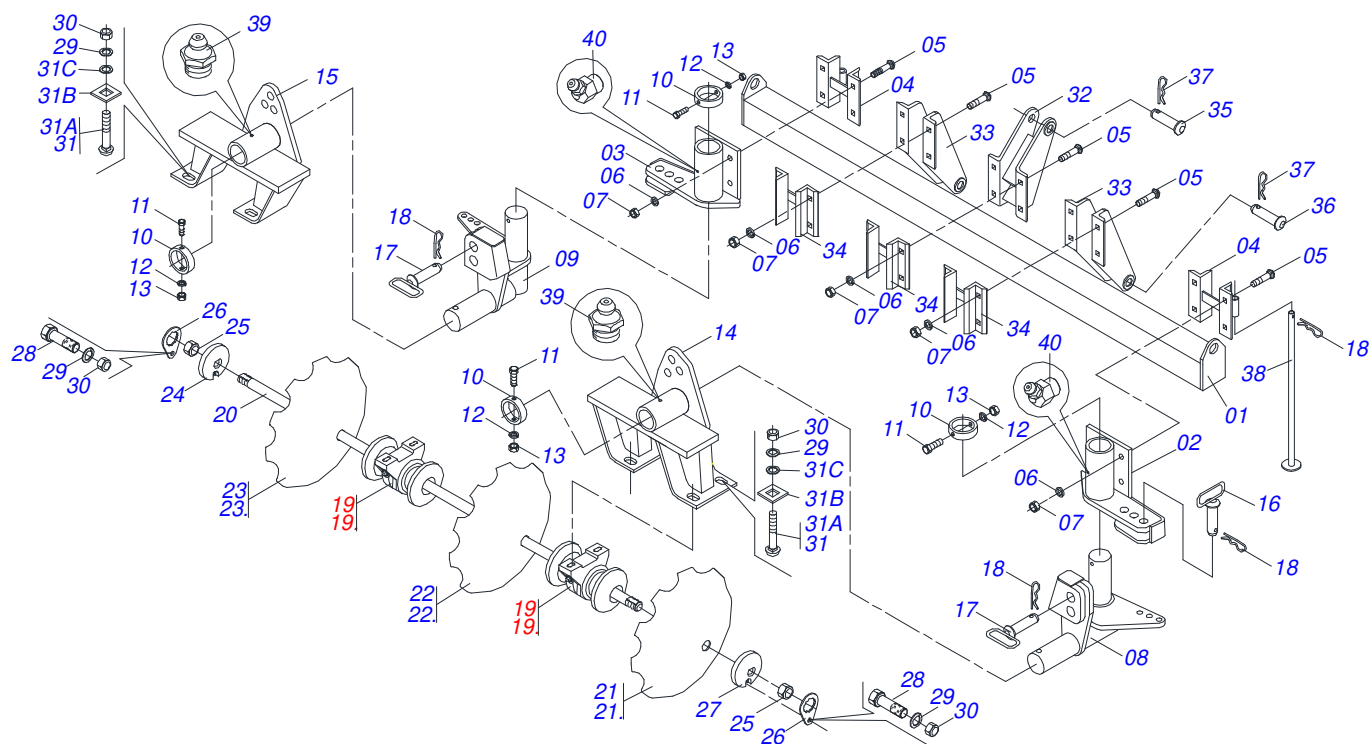

MARCHESAN

INDICE

0909091261	CULTIVADOR DE DISCO REVERSÍVEL	1
0501046311	MANCAL AGRICOLA DM OL 225 1.1/2C/P	2
0501044317	MANCAL AGRICOLA CM GX 225 1.1/2 MM D	3

Item	Código	Descrição	Ver Pág.	QT
01	0511061691	CANUDO 106 X 106 X 3/8 X 2200 CDR		01
02	0511061687	SUPT DIR CDR		01
03	0511061688	SUPT ESQ CDR		01
04	0511061749	FIXD CHASSI CDR		02
05	0503012109	PARAF 3/4 UNC X 6.1/4 CAPQ G.5 ZN		08
06	0511017305	ARRUELA LISA 19,50 X 35 X 3,00 ZN		08
07	0503011255	PORCA SEXTAVADA AUTOTRAVANTE MEC/TORQUE 3/4 UNC G.5 ZN		08
08	0511061689	REGULADOR DIR CDR		01
09	0511061690	REGULADOR ESQ CDR		01
10	0521019001	LUVA 96 X 114 X 40 C/FURO CDR		04
11	0503010384	PARAFUSO 1/2 UNC X 5 C S G.5 ZN		04
12	0503010019	ARRUELA PRESSAO 1/2		04
13	0503010060	PORCA SEXTAVADA 1/2 UNC G.5		04
14	0511061685	CHASSI DIR CDR		01
15	0511061686	CHASSI ESQ CDR		01
16	0511061692	EIXO JUNCAO 31,75 X 105 C/PUX CDR		02
17	0511063518	EIXO JUNCAO 31,75 X 95 C/PUX CDR		02
18	0503030012	CUPILO 4 X 88		06
19	0501044315	MANCAL AGRICOLA DM OL 225 1.1/2 MM D		04
19.	0501044317	MANCAL AGRICOLA CM GX 225 1.1/2 MM D	3	04
20	0521017670	EIXO 1.1/2 6FPP X 580 CDR		01
21	0602029003	DR22X4,5 C74AFPAFR1.9/16 10R TAT/CV		02
21.	0602029186	DR22X6 C74AFPAFR1.9/16 10REC TATU		01
22	0602030335	DR24X4,75 C72AF02FR1.9/16 10R TATU		02
22.	0602030331	DR24X6 C72AF02FR1.9/16 10REC TATU		02
23	0602030282	DR24X6 C76AF02FC1.9/16 10REC TATU		02
23.	0602033252	DR26X6 C89AF02FR1.9/16 10REC TATU		02
24	0502010872	TRAVA EIXO INTERNO 1.1/2		02
25	0501010110	PORCA 1.1/2 NC 6FPP SEXTAVADO 2.3/8 ZN		04
26	0501018592	TRAVA PORCA 1.5/8 SEXTAVADA 60,0/60,2		02
27	0502010871	TRAVA EIXO EXTERNO 1.1/2		02