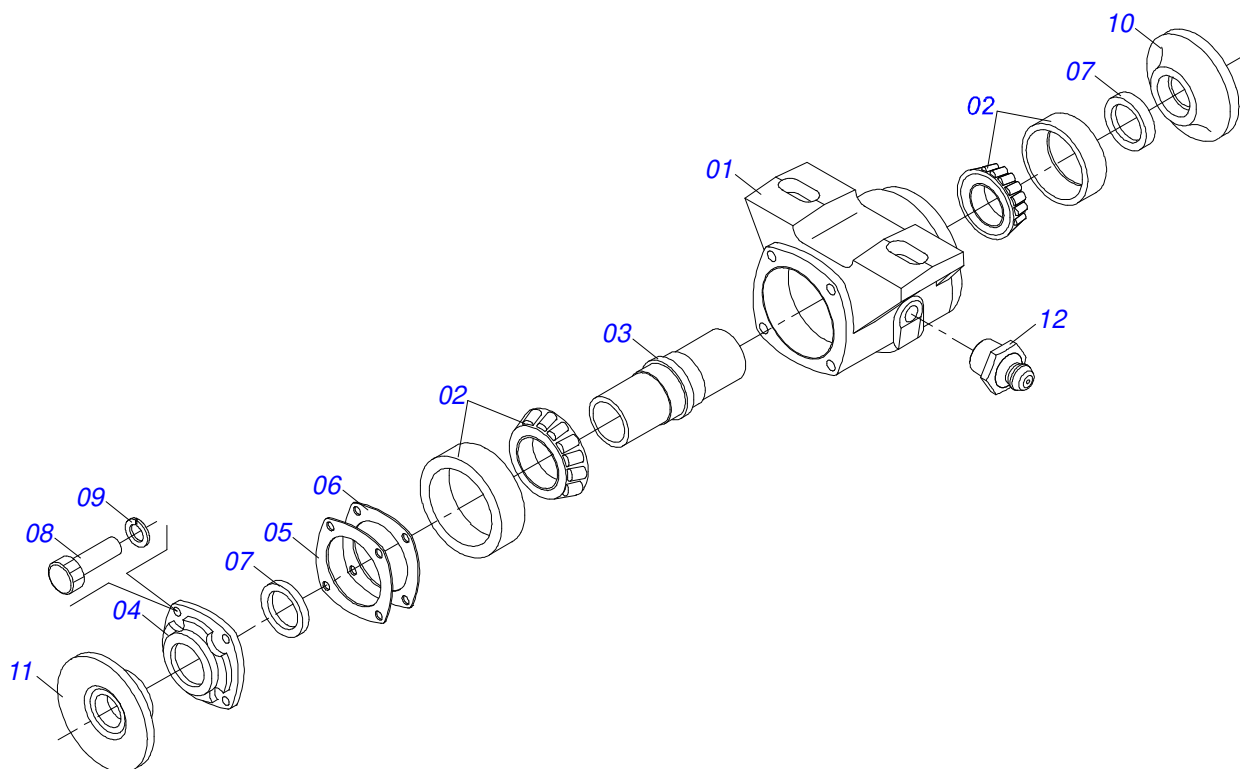

Item	Código	Descrição	Ver Pág.	QT
01	0502020313	CAIXA PARA MANCAL		01
02	0503010006	ROLAMENTO 32210 IMPORTADO		02
03	0502040611	EIXO MANCAL AGR DM OL 225 (1.1/2)		03
04	0502020273	TAMPA CX CM		01
05	0503030684	JUNTA VEDACAO 112 X 90,5 X 0,1		01
06	0503030013	JUNTA VEDACAO 112 X 90,5 X 0,3		01
07	0503010468	RET 01199-GB		02
08	0503010237	PARAFUSO 3/8 UNC X 1 C S G.5		04
09	0503011443	ARRUELA PRESSAO 3/8		04
10	0502010605	ENCOSTO INTERNO DISCO		01
11	0502010604	ENCOSTO EXTERNO DISCO		01
12	0503010002	GRAXEIRA 1800		01