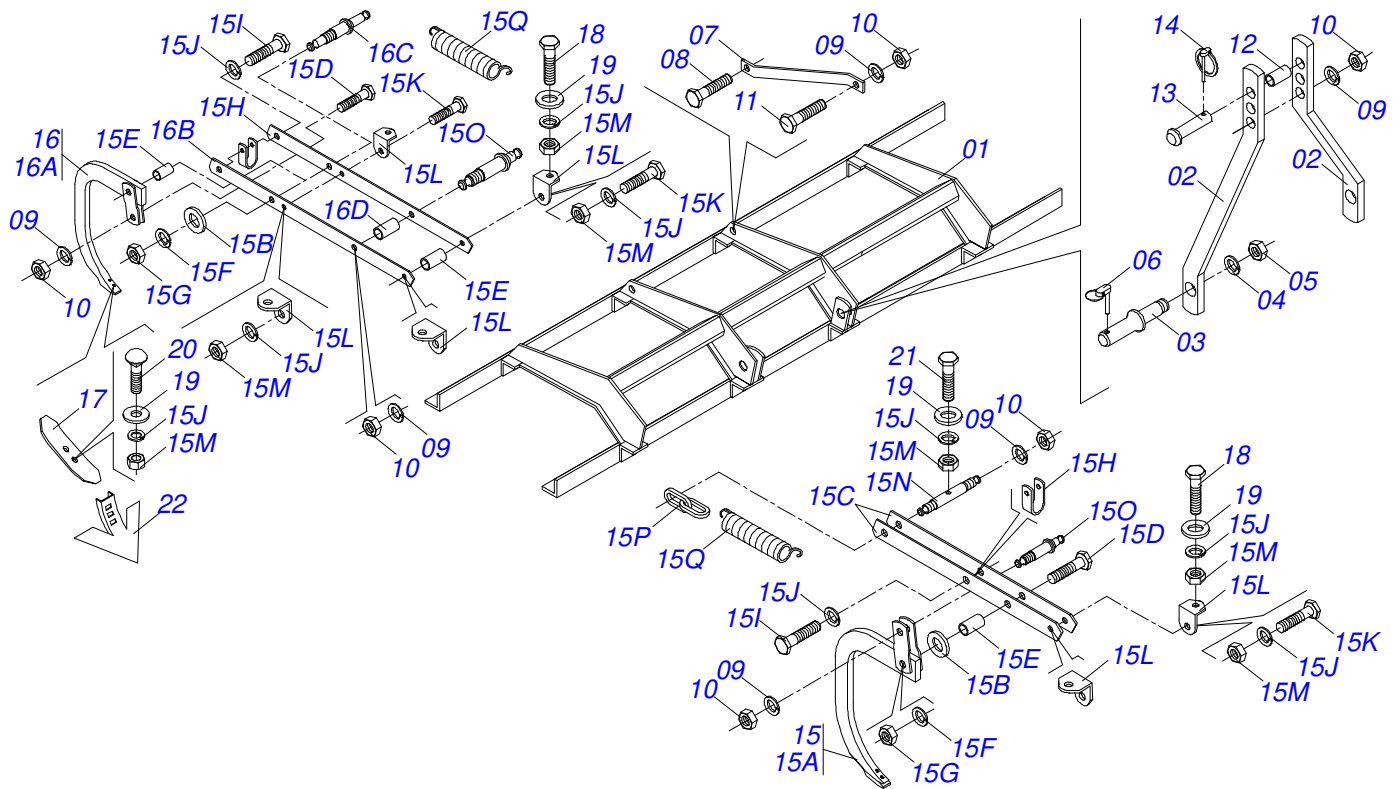

Item	Código	Descrição	Ver Pág.	15	17	19	21
01	0501065588	CHASSI 4200 ECH 15,17,19		01	01	01	00
01.	0501065589	CHASSI 4600 ECH 21		00	00	00	01
02	0501010410	SEMI CABECALHO GH 20/24		02	02	02	02
03	0501010641	PINO ENG CLASSE 2X163 GH ZN		02	02	02	02
04	0503010012	ARRUELA PRESSAO 1 ZN 1K01602		02	02	02	02
05	0503010340	PORCA SEXTAVADA 1 UNS 14 FPP (PESADA) G.8 ZN		02	02	02	02
06	0503030430	PINO TRAVA 7/16 X 50		02	02	02	02
07	0511011080	MAO FRANC		02	02	02	02
08	0501010098	PARAFUSO 3/4 UNC X 2 C S G.5 ZN		02	02	02	02
09	0503010023	ARRUELA PRESSAO 3/4 ZN		07	07	07	07
10	0503010014	PORCA SEXTAVADA 3/4 UNC (PESADA) G.5 ZN		07	07	07	07
11	0503011198	PARAFUSO 3/4 UNC X 6 CS G.5		01	01	01	01
12	0501010412	BUCHA ESPAC GH ZN		01	01	01	01
13	0521010579	EIXO JUNCAO 25 X 115 FURO 100 ZN		01	01	01	01
14	0503030085	PINO TRAVA 5,7 X 40		01	01	01	01
15	0501047829	BRACO ESC COMPL DIANT TAYLOR 606338		08	09	10	11
15A	0501063356	HASTE ESCARIF DIANT		01	01	01	01
15B	0501016249	ARRUELA LISA 23 X 40 X 6,30 ZN		04	04	04	04
15C	0501016241	BARRA LAT		02	02	02	02
15D	0501013233	PARAFUSO 5/8 UNC X 2.3/4 C S G.5 ZN		02	02	02	02
15E	0501016248	BUCHA 22 X 16 X 41 ECH		05	05	05	05
15F	0503010027	ARRUELA PRESSAO 5/8 ZN		02	02	02	02
15G	0503010013	PORCA SEXTAVADA 5/8 UNC G.5 ZN		02	02	02	02
15H	0501016243	LIMIT HASTE		02	02	02	02
15I	0503010813	PARAFUSO 7/16 UNC X 3/4 C S G.5 ZN		04	04	04	04
15J	0503010180	ARRUELA PRESSAO 7/16		82	93	110	115
15K	0503010850	PARAFUSO 7/16 UNC X 3 CS G.5 ZN		03	03	03	03
15L	0501016246	FIXD HASTE		06	06	06	06
15M	0503010244	PORCA SEXTAVADA 7/16 UNC G.5 ZN		82	93	110	115
15N	0501016247	FIXD TRAS MOLA		01	01	01	01
15O	0501016245	EIXO DIANT FIX MOLA		02	02	02	02