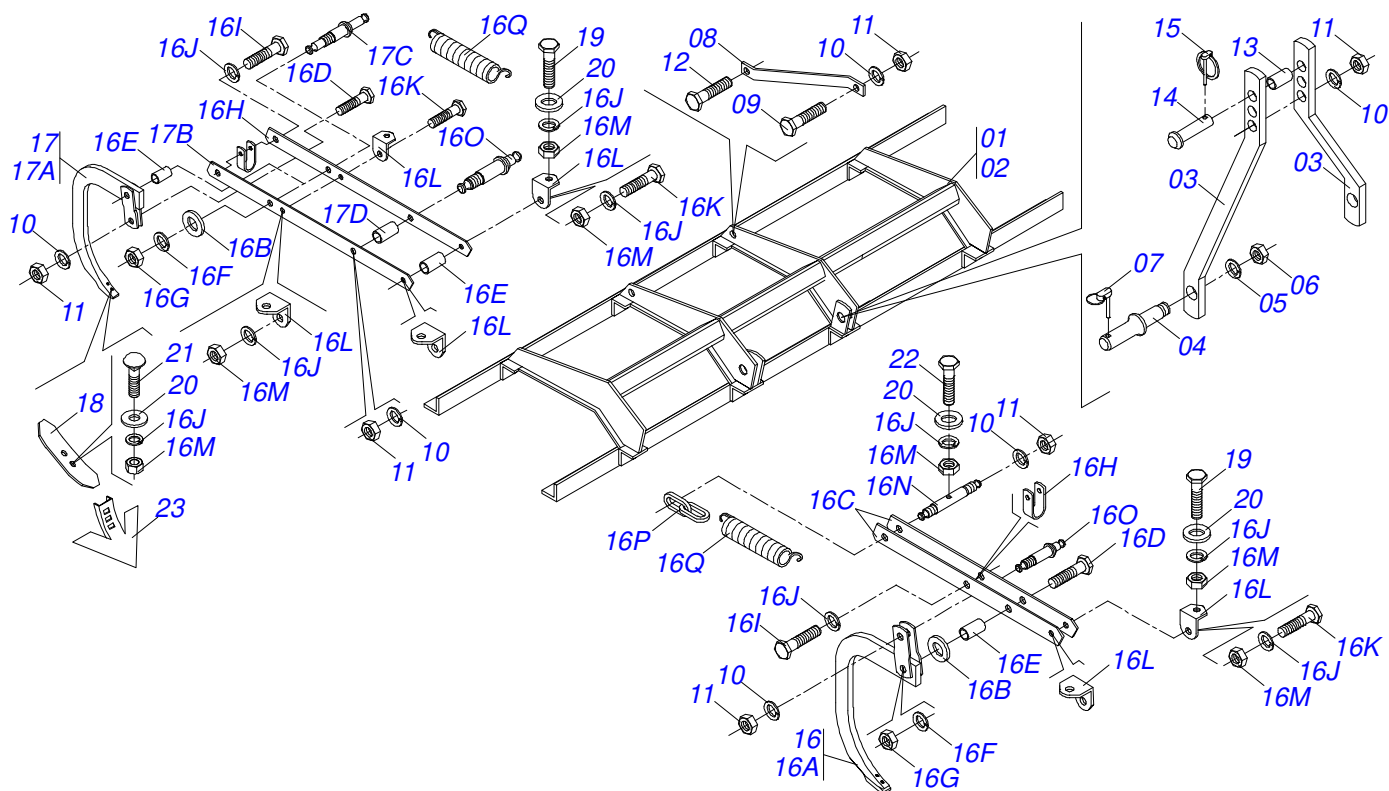

Item	Código	Descrição	Ver Pág.	05	07	09	11	13
01	0501065748	CHASSI 2200 ECH 5,7		01	01	00	00	00
01.	0511067674	CHASSI 2700 ECH 9		00	00	01	00	00
02	0501065587	CHASSI 3000 ECH 9,11,13		00	00	01	01	01
03	0501010410	SEMI CABECALHO GH 20/24		02	02	02	02	02
04	0501010641	PINO ENG CLASSE 2X163 GH ZN		02	02	02	02	02
05	0503010012	ARRUELA PRESSAO 1 ZN 1K01602		02	02	02	02	02
06	0503010340	PORCA SEXTAVADA 1 UNS 14 FPP (PESADA) G.8 ZN		02	02	02	02	02
07	0503030430	PINO TRAVA 7/16 X 50		02	02	02	02	02
08	0511011080	MAO FRANC		02	02	02	02	02
09	0501010098	PARAFUSO 3/4 UNC X 2 C S G.5 ZN		02	02	02	02	02
10	0503010023	ARRUELA PRESSAO 3/4 ZN		07	07	07	07	07
11	0503010014	PORCA SEXTAVADA 3/4 UNC (PESADA) G.5 ZN		07	07	07	07	07
12	0503011198	PARAFUSO 3/4 UNC X 6 CS G.5		01	01	01	01	01
13	0501010412	BUCHA ESPAC GH ZN		01	01	01	01	01
14	0521010579	EIXO JUNCAO 25 X 115 FURO 100 ZN		01	01	01	01	01
15	0503030085	PINO TRAVA 5,7 X 40		01	01	01	01	01
16	0501047829	BRACO ESC COMPL DIANT TAYLOR 606338		03	04	05	06	07
16A	0501063356	HASTE ESCARIF DIANT		01	01	01	01	01
16B	0501016249	ARRUELA LISA 23 X 40 X 6,30 ZN		04	04	04	04	04
16C	0501016241	BARRA LAT		02	02	02	02	02
16D	0501013233	PARAFUSO 5/8 UNC X 2.3/4 C S G.5 ZN		02	02	02	02	02
16E	0501016248	BUCHA 22 X 16 X 41 ECH		05	05	05	05	05
16F	0503010027	ARRUELA PRESSAO 5/8 ZN		02	02	02	02	02
16G	0503010013	PORCA SEXTAVADA 5/8 UNC G.5 ZN		02	02	02	02	02
16H	0501016243	LIMIT HASTE		02	02	02	02	02
16I	0503010813	PARAFUSO 7/16 UNC X 3/4 C S G.5 ZN		04	04	04	04	04
16J	0503010180	ARRUELA PRESSAO 7/16		54	59	74	89	104
16K	0503010850	PARAFUSO 7/16 UNC X 3 CS G.5 ZN		03	03	03	03	03
16L	0501016246	FIXD HASTE		06	06	06	06	06
16M	0503010244	PORCA SEXTAVADA 7/16 UNC G.5 ZN		30	41	52	63	74
16N	0501016247	FIXD TRAS MOLA		01	01	01	01	01