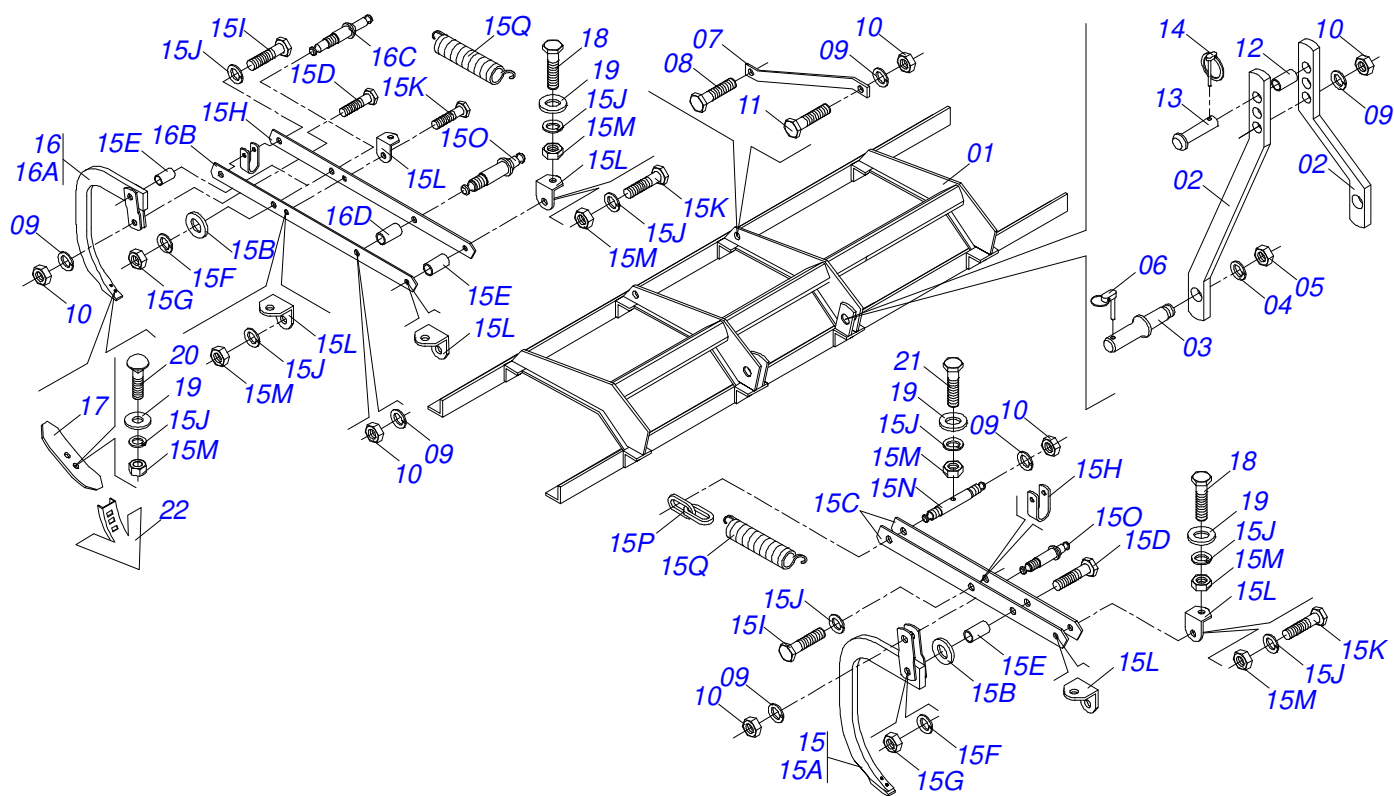

Artículo	Código	Descripción	Ver Pág.	15	17	19	21
01	0501065588	CHASIS 4200 ECH		01	01	01	00
01.	0501065589	CHASIS 4600 ECH 21		00	00	00	01
02	0501010410	SEMI CAB		02	02	02	02
03	0501010641	CLAVIJA ENGANCHE 2 X 163		02	02	02	02
04	0503010012	ARANDELA PRESION 1"		02	02	02	02
05	0503010340	TUERCA 1		02	02	02	02
06	0503030430	CLAVIJA TRABA 7/16 X 50		02	02	02	02
07	0511011080	BARRA LIGACION		02	02	02	02
08	0501010098	TORNILLO 3/4 UNC X 2		02	02	02	02
09	0503010023	ARANDELA PRESION 3/4 ZN		07	07	07	07
10	0503010014	TUERCA 3/4" UNC		07	07	07	07
11	0503011198	TORNILLO 3/4 UNC X 6 CS G.5 ZN		01	01	01	01
12	0501010412	BUJE SEPARADOR		01	01	01	01
13	0521010579	EJE UNION		01	01	01	01
14	0503030085	CLAVIJA TRABA		01	01	01	01
15	0501047829	BRACO ESCARIFICADOR COMPL DELANTERO		08	09	10	11
15A	0501063356	ASTA ESCARIFICA DELANTERA		01	01	01	01
15B	0501016249	ARANDELA PLANA		04	04	04	04
15C	0501016241	BARRA LATERAL		02	02	02	02
15D	0501013233	TORNILLO 5/8" UNC X 2.3/4"		02	02	02	02
15E	0501016248	BUJE 22 X 16 X 41		05	05	05	05
15F	0503010027	ARANDELA PRESION 5/8		02	02	02	02
15G	0503010013	TUERCA 5/8		02	02	02	02
15H	0501016243	LIMITADOR ASTE		02	02	02	02
15I	0503010813	TORNILLO 7/16" UNC X 3/4"		04	04	04	04
15J	0503010180	ARANDELA PRESION 7/16"		82	93	110	115
15K	0503010850	TORNILLO 7/16 UNC X 3 CS G.5 ZN		03	03	03	03
15L	0501016246	FIJADOR ASTE		06	06	06	06
15M	0503010244	TUERCA 7/16		82	93	110	115
15N	0501016247	FIJADOR TRASERO RESORTE		01	01	01	01
15O	0501016245	EJE DELANTERO FIJADOR RESORTE		02	02	02	02