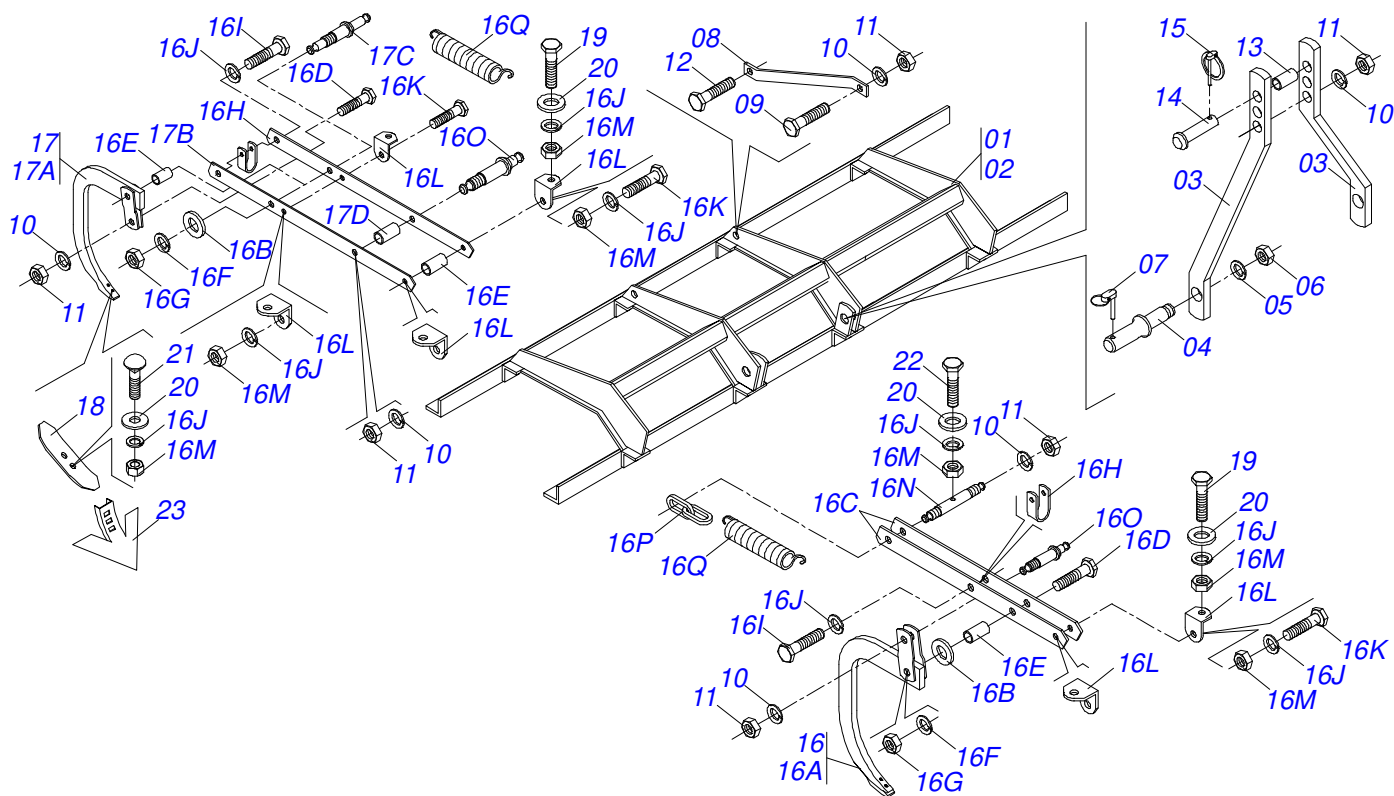

MARCHESAN

ÍNDICE

0909090440	ESCARIFICADOR CULTIVADOR HIDRAULICO	1
0909090468	ESCARIFICADOR CULTIVADOR HIDRAULICO	2

Artículo	Código	Descripción	Ver Pág.	05	07	09	11	13
01	0501065748	CHASIS 2200 ECH 5,7		01	01	00	00	00
01.	0511067674	CHASIS 2700 ECH 9		00	00	01	00	00
02	0501065587	CHASIS 3000 ECH 9,11,13		00	00	01	01	01
03	0501010410	SEMI CAB		02	02	02	02	02
04	0501010641	CLAVIJA ENGANCHE 2 X 163		02	02	02	02	02
05	0503010012	ARANDELA PRESION 1"		02	02	02	02	02
06	0503010340	TUERCA 1		02	02	02	02	02
07	0503030430	CLAVIJA TRABA 7/16 X 50		02	02	02	02	02
08	0511011080	BARRA LIGACION		02	02	02	02	02
09	0501010098	TORNILLO 3/4 UNC X 2		02	02	02	02	02
10	0503010023	ARANDELA PRESION 3/4 ZN		07	07	07	07	07
11	0503010014	TUERCA 3/4" UNC		07	07	07	07	07
12	0503011198	TORNILLO 3/4 UNC X 6 CS G.5 ZN		01	01	01	01	01
13	0501010412	BUJE SEPARADOR		01	01	01	01	01
14	0521010579	EJE UNION		01	01	01	01	01
15	0503030085	CLAVIJA TRABA		01	01	01	01	01
16	0501047829	BRACO ESCARIFICADOR COMPL DELANTERO		03	04	05	06	07
16A	0501063356	ASTA ESCARIFICA DELANTERA		01	01	01	01	01
16B	0501016249	ARANDELA PLANA		04	04	04	04	04
16C	0501016241	BARRA LATERAL		02	02	02	02	02
16D	0501013233	TORNILLO 5/8" UNC X 2.3/4"		02	02	02	02	02
16E	0501016248	BUJE 22 X 16 X 41		05	05	05	05	05
16F	0503010027	ARANDELA PRESION 5/8		02	02	02	02	02
16G	0503010013	TUERCA 5/8		02	02	02	02	02
16H	0501016243	LIMITADOR ASTE		02	02	02	02	02
16I	0503010813	TORNILLO 7/16" UNC X 3/4"		04	04	04	04	04
16J	0503010180	ARANDELA PRESION 7/16"		54	59	74	89	104
16K	0503010850	TORNILLO 7/16 UNC X 3 CS G.5 ZN		03	03	03	03	03
16L	0501016246	FIJADOR ASTE		06	06	06	06	06
16M	0503010244	TUERCA 7/16		30	41	52	63	74
16N	0501016247	FIJADOR TRASERO RESORTE		01	01	01	01	01