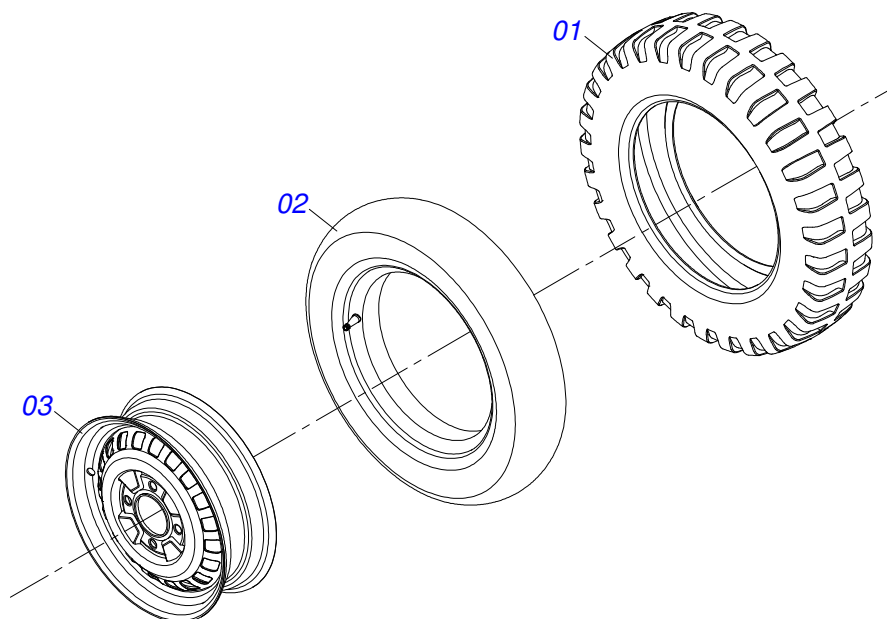

Item	Código	Descrição	QT
001	0503011010	PNEU 5.60 X 15 MILITAR 4 LONAS	01
002	0503010791	CAMARA AR F 15	01
003	0503010789	RODA 4.5J X 15H2 X 4F X16,5X 152,40	01