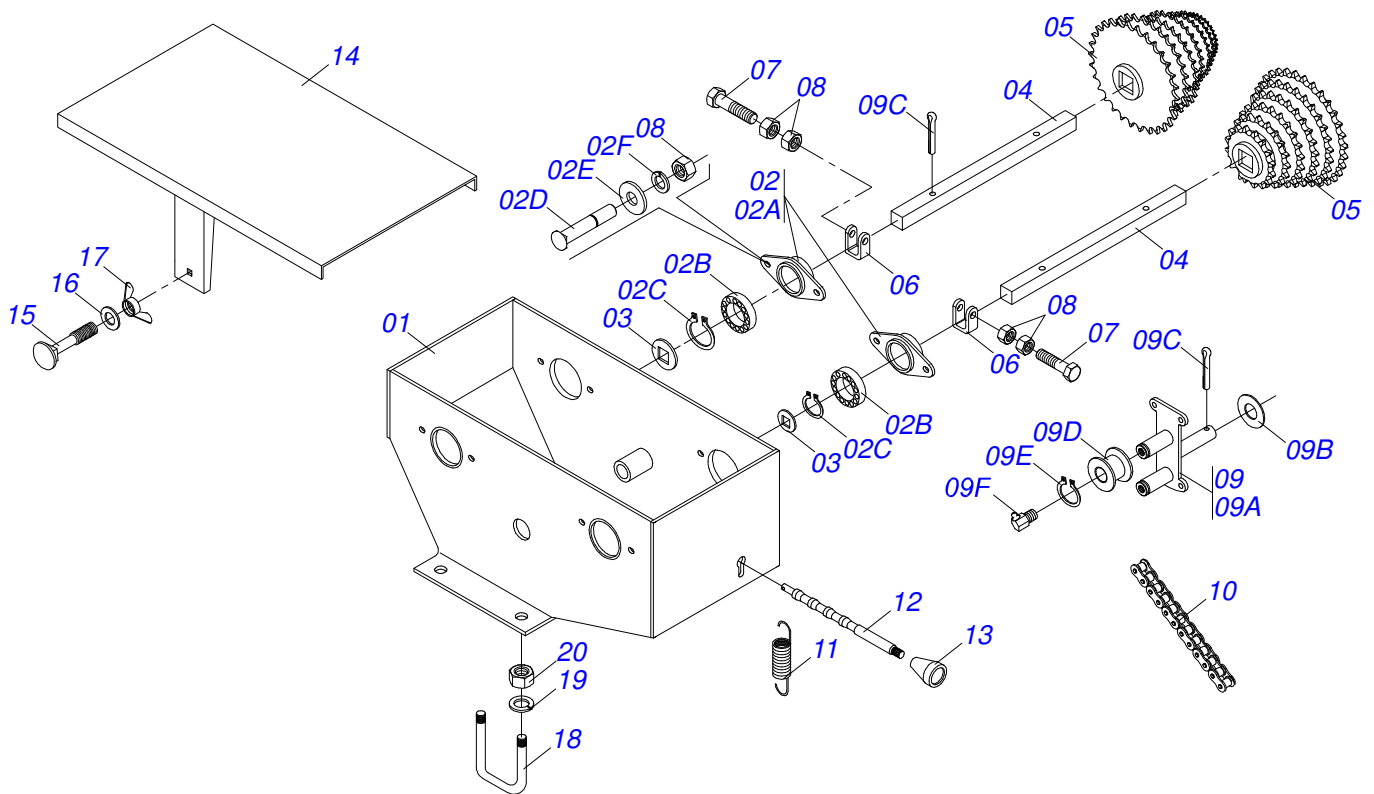

Item	Código	Descrição	QT
01	0501069952	CX VARIADOR VELOC DIR CPD2	01
02	0501053361	MANCAL DUPLO VARIADOR VELOC CPD2	04
02A	0502011987	CX MANCAL DUPLO CPD2	04
02B	0503011410	ROL 6005 2RS1	08
02C	0503011105	ANEL RET P/FURO 502047	04
02D	0503012163	PARAF 5/16 UNC X 1.1/2 CAPQ G2 ZN	08
02E	0501010694	ARRUELA LISA 8,50 X 18 X 1,50 ZN	08
02F	0503010179	ARRUELA PRESSAO 5/16 ZN 1K01528	08
03	0511017136	ARRUELA LISA Q20 X 45 X 2,00 ZN	04
04	0521013283	EIXO TRANSM VARIADOR VELOC CPD2	02
05	0501069700	CONJ ENGR ADB PST ACT	02
06	0521013222	U ARRAST PST ACT	04
07	0503010397	PARAF 5/16 UNC X 1.3/4 C S G.2 ZN	04
08	0503010337	PORCA S. 5/16 UNC G.5 ZN	16
09	0501053529	ESTIC CORR CAMBIO COMPL CPD2	01
09A	0501069987	ESTIC CORR CX VARIADOR VELOC CPD2	01
09B	0511015098	ARRUELA LISA 19 X 30 X 0,50 ZN	03
09C	0503010571	CONTRAPINO 1/4 X 1.1/2	05
09D	0503030402	ROLDANA PST2	02
09E	0503010302	ANEL RET P/EIXO 501019	02
09F	0503010004	GRAXEIRA 1890 3/8 (1/8 BSP)	02
10	0503012143	CORR 40-1 X 78 ELOS+RED	01
11	0503030093	MOLA TRAC 20 X 100 X 2,5	01
12	0521013282	ACIOND RECAMBIO CPD2	01
13	0503030878	MANIPULO ALAVANCA	01
14	0501069980	TAMPA CX VARIADOR VELOC CPD2	01
15	0503011953	PARAF 5/16 UNC X 1 CAPQ G.2 ZN	02
16	0521013303	ARRUELA FIX TAMPA CPD2/CAHF2	02
17	0503010499	PORCA BORBOLETA 5/16 NC PESADA SA	02
18	0521013406	PRENDEDOR 9/16UNC X 194 X 115 CPD2	02
19	0503010749	ARRUELA PRESSAO 9/16 ZN	04
20	0503010132	PORCA 9/16 NC ZN	04