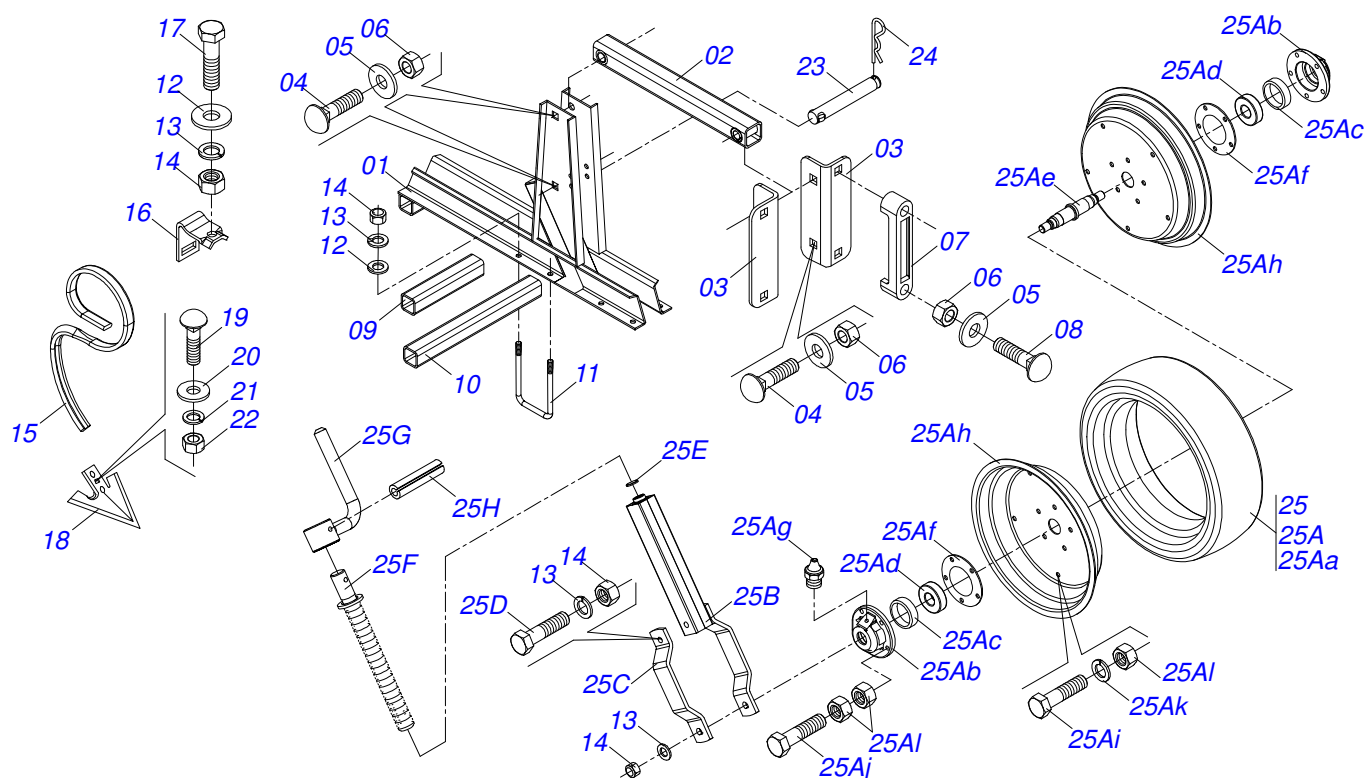

Item	Código	Descrição	2LT	3LT	3CT	5CT
00	0501052504	MODULO LAT DIR C/2 ENX COMPL CAHF2	01	00	00	00
00A	0501052505	MODULO LAT ESQ C/2 ENX COMPL CAHF2	01	00	00	00
00B	0501052657	MODULO LAT DIR C/3 ENX COMPL CAHF2	00	01	00	00
00C	0501052658	MODULO LAT ESQ C/3 ENX COMPL CAHF2	00	01	00	00
00D	0501052474	MODULO CENTR C/3 ENX COMPL CAHF2	00	00	01	00
00E	0501052475	MODULO CENTR C/5 ENX COMPL CAHF2	00	00	00	01
01	0511060017	MODULO CAHF	01	01	01	01
02	0501068351	TUBO PARALELOGRAMA CHF/CAHF	02	02	02	02
03	0521013450	L FIX MODULO CAHF	02	02	02	02
04	0503012168	PARAF 3/4 UNC X 3.1/2 CAPQ G.5 ZN	04	04	04	04
05	0511017305	ARRUELA LISA 19,50 X 35 X 3,00 ZN	08	08	08	08
06	0503011255	PORCA S. AUTOTRAV MEC 3/4 UNC G.5 ZN	08	08	08	08
07	0502011558	PRENDEDOR CAHF	02	02	02	02
08	0503012109	PARAF 3/4 UNC X 6.1/4 CAPQ G.5 ZN	04	04	04	04
09	0511018750	TUBO Q 50 X 4,75 X 250 CHF/CAHF	02	02	02	02
10	0511018751	TUBO Q 50 X 4,75 X 450 CHF/CAHF	00	02	00	02
11	0521013405	PRENDED 1/2 UNC X 90 X 115 CAHF2 ZN	02	04	02	04
12	0511017302	ARRUELA LISA 13,50 X 32,50 X 3,0 ZN	09	14	10	16
13	0503010019	ARRUELA PRESSAO 1/2 ZN 1K01556	09	14	10	16
14	0503010060	PORCA S. 1/2 UNC G.5 ZN	09	14	10	16
15	0511016009	HASTE VIBRO-CULTIVADORA	02	03	03	05
16	0521010049	FIXD HASTE FLEXIVEL CHF/CAHF	02	03	03	05
17	0503010847	PARAF 1/2 UNC X 3.1/4 C S G.5 ZN	02	03	03	05
18	0621230001	ENXADA "T" 7"X6,00X46G E004 TATU	02	03	03	05
19	0503012016	PARAF 3/8 UNC X 1.1/2 ESP MT0019	02	03	03	05
20	0501010984	ARRUELA LISA 10,50 X 27 X 3,00 ZN	02	03	03	05
21	0503010025	ARRUELA PRESSAO 3/8 ZN 1K01527	02	03	03	05
22	0503010026	PORCA S. 3/8 UNC G.5 ZN	02	03	03	05
23	0521010553	EIXO JUNCAO 12,70 X 76 STP2 ZN	01	01	01	01
24	0503030168	CUPILHA 3 X 50 SDA 11/6	01	01	01	01
25	0501048487	RODA PROF BORR COMPL CAHF	01	01	01	01
25A	0501051501	RODA PROF BORRACHA CHF/CAHF	01	01	01	01
25Aa	0503030433	BANDA PROF 310 X 98 PST2	01	01	01	01