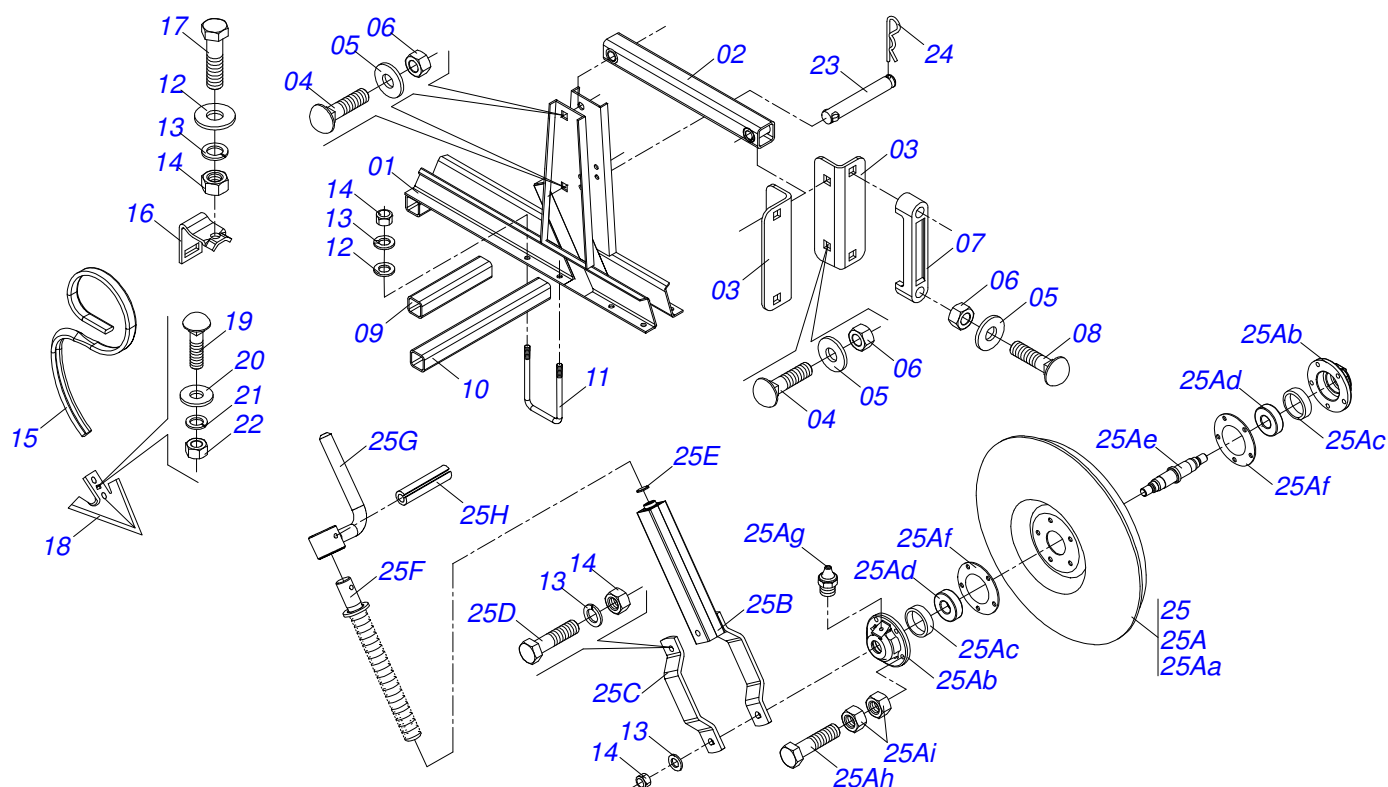

CAHF2
MODULOS (RODA DE BORRACHA)

Página 5
0909090472

Item	Código	Descrição	2LT	3LT	3CT	5CT
25Ab	0502020140	CUBO SDA	02	02	02	02
25Ac	0503010272	RET 00715-BA	02	02	02	02
25Ad	0503010690	ROL 6204 RS	02	02	02	02
25Ae	0501015883	EIXO RODA COMPACT	01	01	01	01
25Af	0503030143	JUNTA VED 85 X 47,5 X 0,5	02	02	02	02
25Ag	0503010691	GRAXEIRA 1/4 NF	02	02	02	02
25Ah	0501015919	SEMI ARO PST2	02	02	02	02
25Ai	0503010298	PARAF 1/4 UNC X 1/2 C S G.2 1K04021 ZN	05	05	05	05
25Aj	0503010743	PARAF 1/4 UNC X 1.1/4 C S G.5 ZN	05	05	05	05
25Ak	0503010143	ARRUELA PRESSAO 1/4 ZN 1K01518	05	05	05	05
25Al	0503010144	PORCA S. 1/4 UNC G.5 ZN	15	15	15	15
25B	0511060015	BRACO REG CAHF	01	01	01	01
25C	0521013373	BRACO FIX RODA CAHF	01	01	01	01
25D	0503010752	PARAF 1/2 UNC X 3.1/2 C S G.5 ZN	01	01	01	01
25E	0503010406	ANEL RET P/EIXO 501025	01	01	01	01
25F	0511060031	FUSO REGD CAHF	01	01	01	01
25G	0511060036	CABO REGD CAHF	01	01	01	01
25H	0503010683	PINO ELAST 701162 6 X 32	01	01	01	01