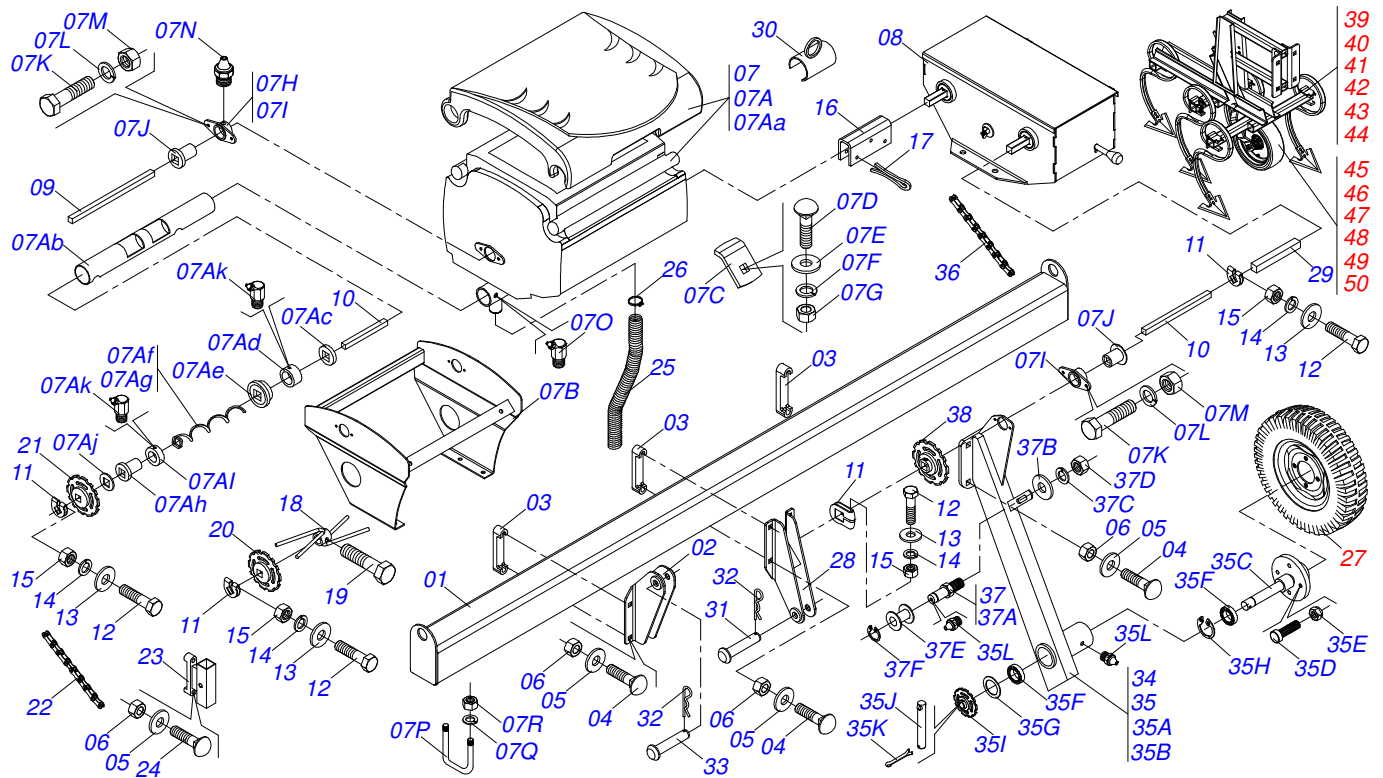

Item	Código	Descrição		19/7	31/7
01	0511060485	CHASSI 6400	CAHF2	01	01
02	0501069941	ENG SUP	CPD2	01	01
03	0502011558	PRENDEDOR	CAHF	02	02
04	0503012109	PARAF 3/4 UNC X 6.1/4 CAPQ G.5 ZN		04	04
05	0511017305	ARRUELA LISA 19,50 X 35 X 3,00 ZN		04	04
06	0503011255	PORCA S. AUTOTRAV MEC 3/4 UNC G.5 ZN		04	04
07	0501048460	SILO ADB C/SUPT	CPD2	03	06
07A	0501052378	SILO ADB COMPL	CPD2	01	01
07Aa	0503031530	SILO ADB AMARELO/TAMPA VERDE	CAHF2	01	01
07Ab	0521015427	TUBO PVC SILO ADB	CAHF2/CPD2	01	01
07Ac	0501013774	SUPL VEDACAO		01	01
07Ad	0502011681	LUVA CENTR GUIA EIXO ADB	ACTIVA 99	01	01
07Ae	0503031527	MANCAL AGR FQ 19,40/19,60 X 13,50		02	02
07Af	0503031469	COND HELIC 185XP.31,75 DIR	ACT	01	01
07Ag	0503031471	COND HELIC 185XP.31,75 ESQ	ACT	01	01
07Ah	0503030275	MANCAL AGR F Q 19,40/19,60 X 37		02	02
07Ai	0502020646	LUVA GUIA EIXO ADB	ACTIVA	02	02
07Aj	0501010637	ARRUELA LISA Q20 X 45 X 3,0 PST2 ZN		02	02
07Ak	0503012102	GRAXEIRA 1845-18		03	03
07B	0511060692	SUPT SILO ADB	CPD2	01	01
07C	0521014575	PLACA TRAVA SILO ADB	CPD2	04	04
07D	0501011600	PARAF 1/2 BSW X 1.1/4 CAPQ G.2 ZN		04	04
07E	0511017302	ARRUELA LISA 13,50 X 32,50 X 3,0 ZN		04	04
07F	0503010019	ARRUELA PRESSAO 1/2 ZN	1K01556	04	04
07G	0503010020	PORCA 1/2 BSW 12FPP ALTA ZN	1K03768	04	04
07H	0511019411	MANCAL DIR AGR MEXEDOR	CAC	01	01
07I	0521010715	MANCAL ESQ AGR MEXEDOR	CAC	01	01
07J	0502010671	MANCAL AGR EIXO Q 3/4 CEN	CAC	02	02
07K	0503010371	PARAF 5/16 UNC X 1 C S G.5 ZN		04	04
07L	0503010179	ARRUELA PRESSAO 5/16 ZN	1K01528	04	04
07M	0503010337	PORCA S. 5/16 UNC G.5 ZN		04	04
07N	0503010691	GRAXEIRA 1/4 NF		02	02
07O	0503010003	GRAXEIRA 1845 3/8		03	03