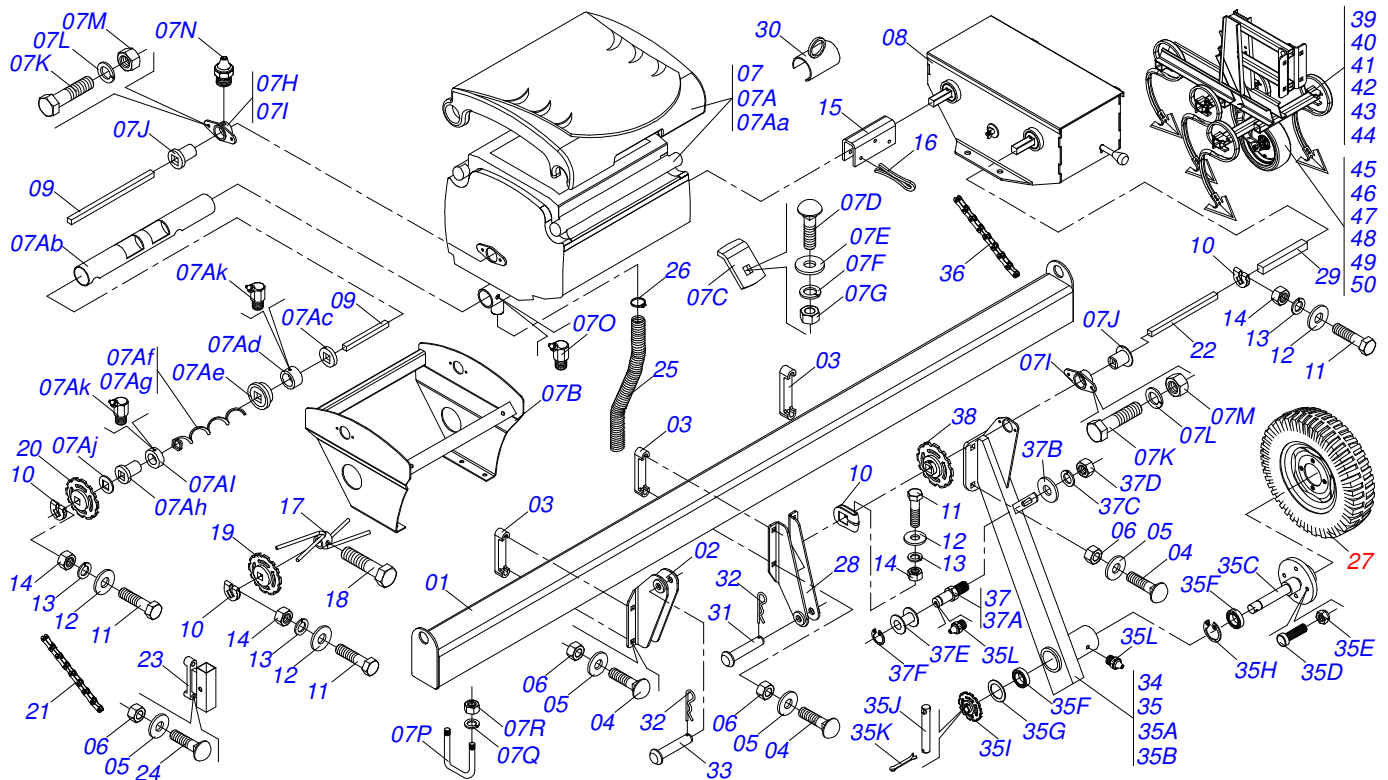

Item	Código	Descrição		16/6	26/6
01	0511060022	CANUDO 5500	CPD2	01	01
02	0501069941	ENG SUP	CPD2	01	01
03	0502011558	PRENDEDOR	CAHF	02	02
04	0503012109	PARAF 3/4 UNC X 6.1/4 CAPQ G.5 ZN		04	04
05	0511017305	ARRUELA LISA 19,50 X 35 X 3,00 ZN		04	04
06	0503011255	PORCA S. AUTOTRAV MEC 3/4 UNC G.5 ZN		04	04
07	0501048460	SILO ADB C/SUPT	CPD2	05	05
07A	0501052378	SILO ADB COMPL	CPD2	01	01
07Aa	0503031530	SILO ADB AMARELO/TAMPA VERDE	CAHF2	01	01
07Ab	0521015427	TUBO PVC SILO ADB	CAHF2/CPD2	01	01
07Ac	0501013774	SUPL VEDACAO		01	01
07Ad	0502011681	LUVA CENTR GUIA EIXO ADB	ACTIVA 99	01	01
07Ae	0503031527	MANCAL AGR FQ 19,40/19,60 X 13,50		02	02
07Af	0503031469	COND HELIC 185XP.31,75 DIR	ACT	01	01
07Ag	0503031471	COND HELIC 185XP.31,75 ESQ	ACT	01	01
07Ah	0503030275	MANCAL AGR F Q 19,40/19,60 X 37		02	02
07Ai	0502020646	LUVA GUIA EIXO ADB	ACTIVA	02	02
07Aj	0501010637	ARRUELA LISA Q20 X 45 X 3,0 PST2 ZN		02	02
07Ak	0503012102	GRAXEIRA 1845-18		03	03
07B	0511060692	SUPT SILO ADB	CPD2	01	01
07C	0521014575	PLACA TRAVA SILO ADB	CPD2	04	04
07D	0501011600	PARAF 1/2 BSW X 1.1/4 CAPQ G.2 ZN		04	04
07E	0511017302	ARRUELA LISA 13,50 X 32,50 X 3,0 ZN		04	04
07F	0503010019	ARRUELA PRESSAO 1/2 ZN	1K01556	04	04
07G	0503010020	PORCA 1/2 BSW 12FPP ALTA ZN	1K03768	04	04
07H	0511019411	MANCAL DIR AGR MEXEDOR	CAC	01	01
07I	0521010715	MANCAL ESQ AGR MEXEDOR	CAC	01	01
07J	0502010671	MANCAL AGR EIXO Q 3/4 CEN	CAC	02	02
07K	0503010371	PARAF 5/16 UNC X 1	C S G.5 ZN	04	04
07L	0503010179	ARRUELA PRESSAO 5/16 ZN	1K01528	04	04
07M	0503010337	PORCA S. 5/16 UNC G.5 ZN		04	04
07N	0503010691	GRAXEIRA 1/4 NF		02	02
07O	0503010003	GRAXEIRA 1845 3/8		03	03