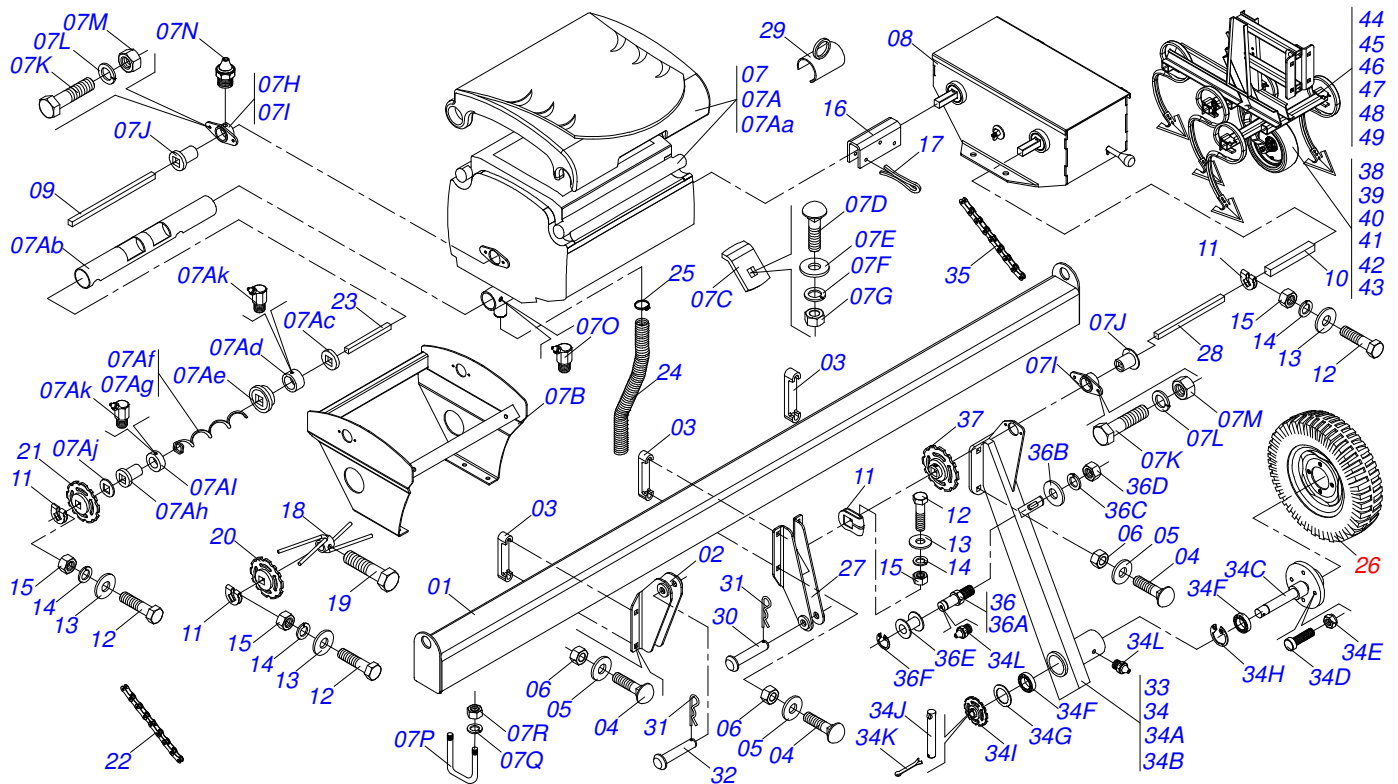

Item	Código	Descrição		13/5	21/5
01	0511060045	CANUDO 4400	CAHF	01	01
02	0501069941	ENG SUP	CPD2	01	01
03	0502011558	PRENDEDOR	CAHF	02	02
04	0503012109	PARAF 3/4 UNC X 6.1/4 CAPQ G.5 ZN		04	04
05	0511017305	ARRUELA LISA 19,50 X 35 X 3,00 ZN		04	04
06	0503011255	PORCA S. AUTOTRAV MEC 3/4 UNC G.5 ZN		04	04
07	0501048460	SILO ADB C/SUPT	CPD2	02	04
07A	0501052378	SILO ADB COMPL	CPD2	01	01
07Aa	0503031530	SILO ADB AMARELO/TAMPA VERDE	CAHF2	01	01
07Ab	0521015427	TUBO PVC SILO ADB	CAHF2/CPD2	01	01
07Ac	0501013774	SUPL VEDACAO		01	01
07Ad	0502011681	LUVA CENTR GUIA EIXO ADB	ACTIVA 99	01	01
07Ae	0503031527	MANCAL AGR FQ 19,40/19,60 X 13,50		02	02
07Af	0503031469	COND HELIC 185XP.31,75 DIR	ACT	01	01
07Ag	0503031471	COND HELIC 185XP.31,75 ESQ	ACT	01	01
07Ah	0503030275	MANCAL AGR F Q 19,40/19,60 X 37		02	02
07Ai	0502020646	LUVA GUIA EIXO ADB	ACTIVA	02	02
07Aj	0501010637	ARRUELA LISA Q20 X 45 X 3,0 PST2 ZN		02	02
07Ak	0503012102	GRAXEIRA 1845-18		03	03
07B	0511060692	SUPT SILO ADB	CPD2	01	01
07C	0521014575	PLACA TRAVA SILO ADB	CPD2	04	04
07D	0501011600	PARAF 1/2 BSW X 1.1/4 CAPQ G.2 ZN		04	04
07E	0511017302	ARRUELA LISA 13,50 X 32,50 X 3,0 ZN		04	04
07F	0503010019	ARRUELA PRESSAO 1/2 ZN	1K01556	04	04
07G	0503010020	PORCA 1/2 BSW 12FPP ALTA ZN	1K03768	04	04
07H	0511019411	MANCAL DIR AGR MEXEDOR	CAC	01	01
07I	0521010715	MANCAL ESQ AGR MEXEDOR	CAC	01	01
07J	0502010671	MANCAL AGR EIXO Q 3/4 CEN	CAC	02	02
07K	0503010371	PARAF 5/16 UNC X 1	C S G.5 ZN	04	04
07L	0503010179	ARRUELA PRESSAO 5/16 ZN	1K01528	04	04
07M	0503010337	PORCA S. 5/16 UNC G.5 ZN		04	04
07N	0503010691	GRAXEIRA 1/4 NF		02	02
07O	0503010003	GRAXEIRA 1845 3/8		03	03