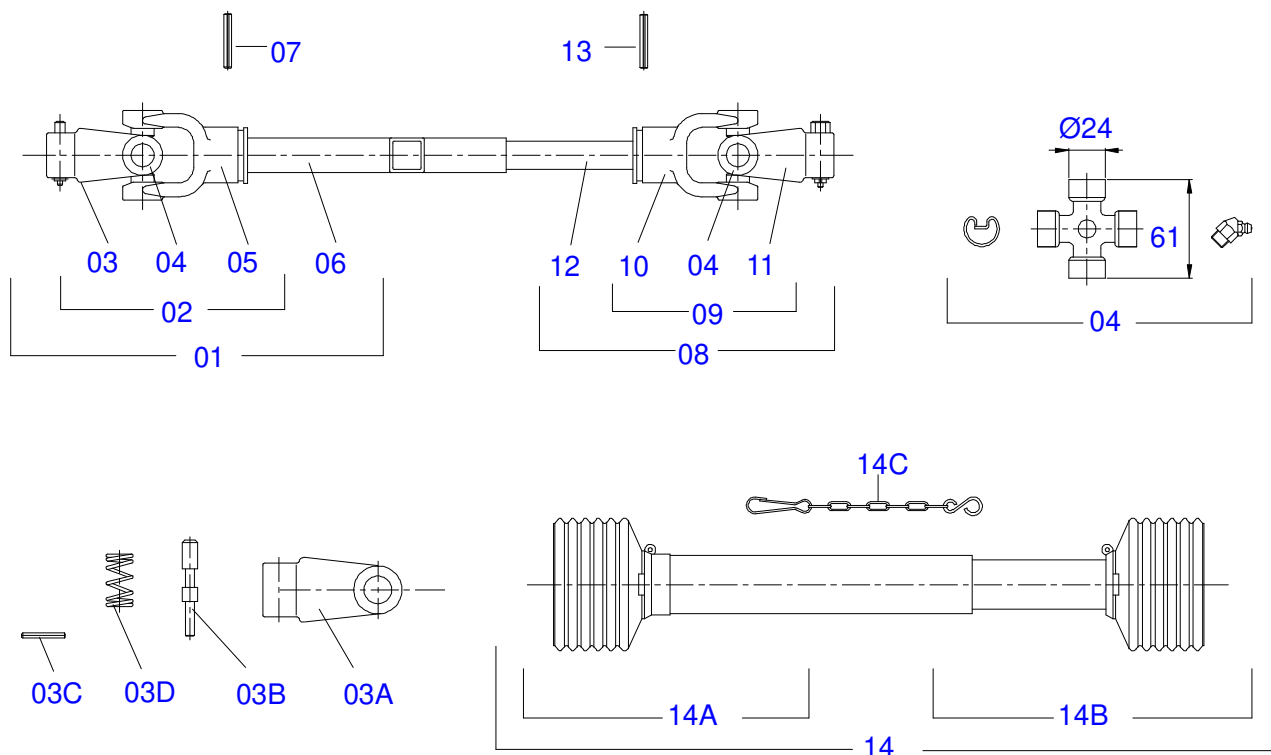

Item	Código	Descrição	Ver Pág.	QT
01	0501050255	JUNTA UNIVERSAL T1-20/T2-20		01
02	0501050263	JUNTA UNIVERSAL T1-20/T2-20		01
03	0501050332	TERMINAL 1-20 C/ ENGATE RAPIDO		01
03A	0502010561	TERMINAL 1-20 ENTRADA 1.3/8		01
03B	0521010637	EIXO JUNCAO ENGATE RAPIDO 13,20 X 75		01
03C	0503010838	PINO ELASTICO 701060 3 X 20		01
03D	0503030518	MOLA COMPRIDA 13 X 25 X 1,2		01
04	0503010835	CRUZETA CARDAN CC-04		02
05	0502010559	TERMINAL 2-20 C/ FURO QUADRADO 28,48/28,53		01
06	0511018902	LUVA Q22,50/22,80X28,63/28,53X500		01
07	0503010839	PINO ELASTICO 701192 8 X 50		01
08	0501050257	JUNTA UNIVERSAL T3-20/T4-20		01
09	0501050264	JUNTA UNIVERSAL T3-20/T4-20		01
10	0502010562	TERMINAL 3-20 C/ FURO QUADRADO 22,05/22,10		01
11	0502010558	TERMINAL 4-20 COM FURO 30		01
12	0511010237	EIXO QUADRADO 22,23 X 450		01
13	0503010301	PINO ELASTICO 701191 8 X 45		01
14	0503012089	PROTECAO COMPLETA CCP1000/1		01
14A	0503012090	PROTECAO PLASTICA PARA JUNTA LUVA		01
14B	0503012091	PROTECAO PLASTICA PARA JUNTA EIXO		01
14C	0503012023	CORRENTE PARA PROTECAO JUNTA UNIVERSAL		01