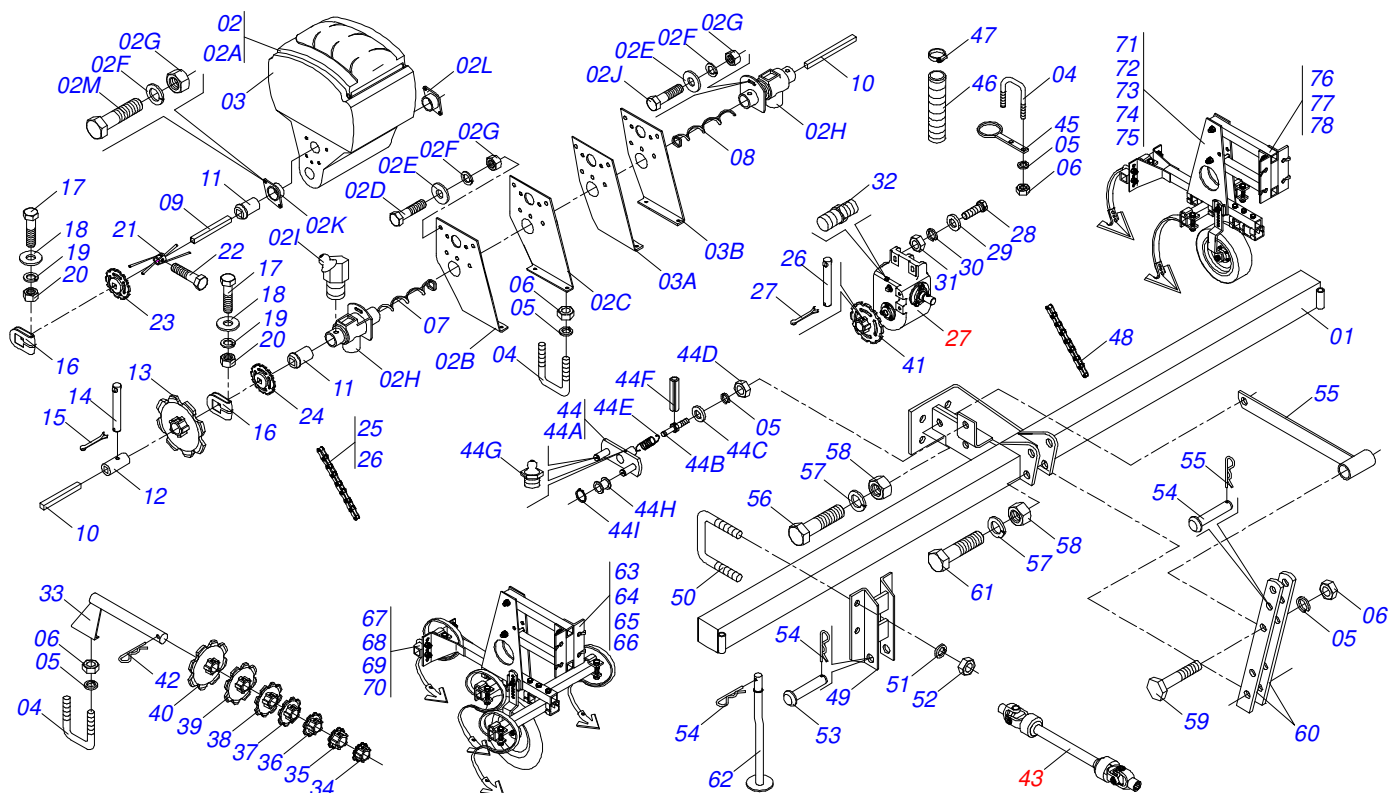

Item	Código	Descrição	Ver Pág.	16/6	26/6
01	0501066766	CHASSI 4600 CHF/CAHF		01	01
02	0501055057	CX ADB DUPL C/SUPT CAHF S1103		04	04
02A	0503060645	CAIXA ADUBO AMARELA/TAMPA VERDE 110L		01	01
02B	0521010193	SUPT MAIOR DIR CX CAHF		01	01
02C	0521010194	SUPT MAIOR ESQ CX CAHF		01	01
02D	0503010371	PARAFUSO 5/16 UNC X 1 C S G.5		08	08
02E	0501011517	ARRUELA LISA 9,50 X 28,50 X 3,00 ZN		12	12
02F	0503010179	ARRUELA PRESSAO 5/16 ZN 1K01528		14	14
02G	0503010337	PORCA SEXTAVADA 5/16 UNC G.5 ZN		14	14
02H	0501110141	BOCAL CAC S-1089		02	02
02I	0503010003	GRAXEIRA 1845 3/8		15	15
02J	0503010421	PARAFUSO 5/16 UNC X 1.1/2 C S G.2 ZN		02	02
02K	0511019411	MANCAL DIREITO AGRICOLA MEXEDOR		01	01
02L	0521010715	MANCAL ESQUERDO AGRICOLA MEXEDOR		01	01
02M	0503010365	PARAFUSO 5/16 UNC X 1.1/4 C S G.5 ZN		04	04
03	0501055058	CX ADB DUPL C/SUPT IMPAR CAHF S1103		01	01
03A	0521012335	FIXD DIR CX IMPAR CAHF		01	01
03B	0521012336	FIXD ESQ CX IMPAR CAHF		01	01
04	0521010660	PRENDEDOR 3/4 UNC X 150 X 130 CHF		10	10
05	0503010023	ARRUELA PRESSAO 3/4 ZN		20	20
06	0503010014	PORCA SEXTAVADA 3/4 UNC (PESADA) G.5 ZN		20	20
07	0503031171	COND HELIC 260 X 5/16 P.2 DIR		05	05
08	0503031172	COND HELIC 260 X 5/16 P.2 ESQ		05	05
09	0501018701	EIXO Q 3/4 X 2000		02	02
10	0501018702	EIXO Q 3/4 X 2100		02	02
11	0502010671	MANCAL AGRICOLA EIXO QUADRADO 3/4		20	20
12	0502012007	LUVA COM FURO QUADRADO 19,3/19,5		01	01
13	0502011341	ENGRENAGEM 16Z P 31,75 FR35,20		01	01
14	0521010530	EIXO JUNCAO 6,80 X 60		01	01
15	0503010140	CONTRAPINO 1/8 X 3/4		01	01
16	0521010691	PRENDEDOR EIXO QUADRADO 3/4		24	24