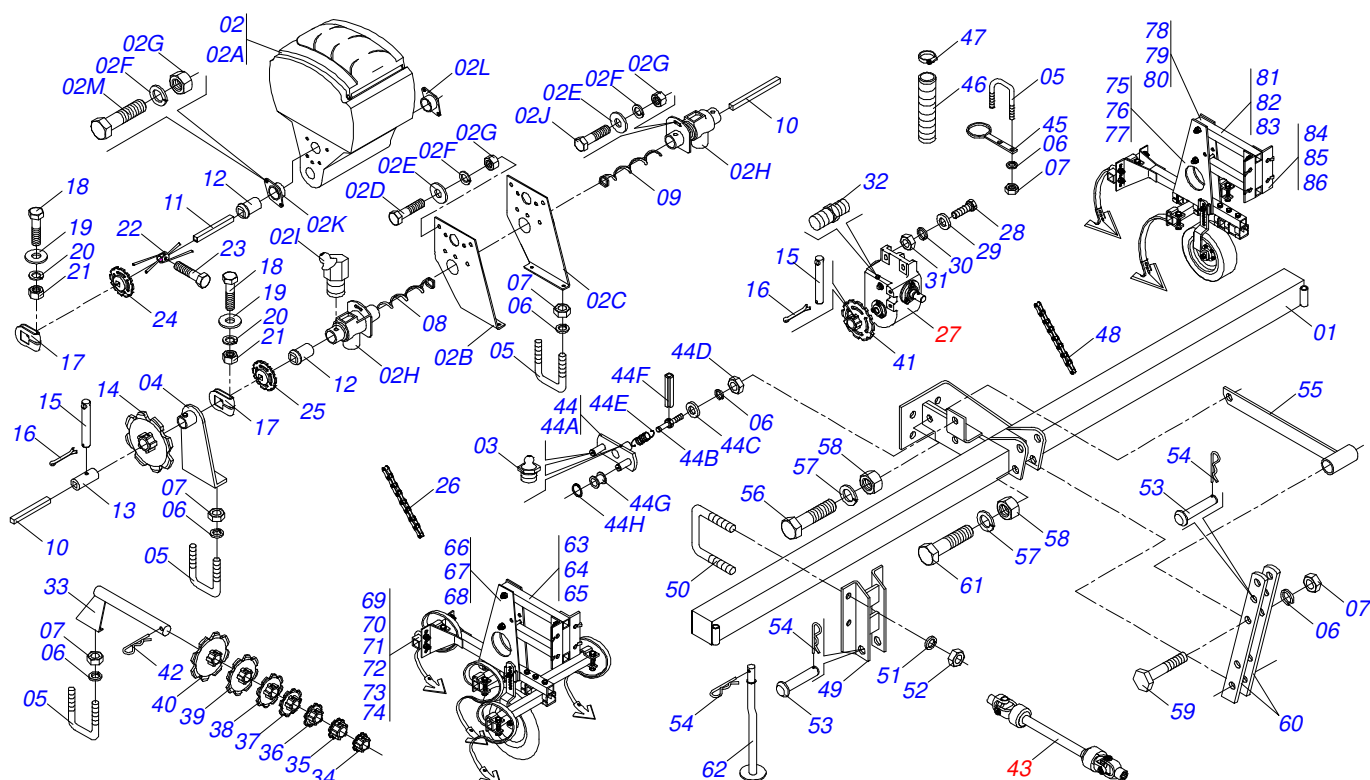

Item	Código	Descrição	Ver Pág.	13/5	21/5	25/9	25/5	27/9
01	0501064733	CHASSI 4200 CHF/CAHF		01	01	01	01	01
02	0501055057	CX ADB DUPL C/SUPT CAHF S1103		02	02	02	02	02
02A	0503060645	CAIXA ADUBO AMARELA/TAMPA VERDE 110L		01	01	01	01	01
02B	0521010193	SUPT MAIOR DIR CX CAHF		01	01	01	01	01
02C	0521010194	SUPT MAIOR ESQ CX CAHF		01	01	01	01	01
02D	0503010371	PARAFUSO 5/16 UNC X 1 C S G.5		08	08	08	08	08
02E	0501011517	ARRUELA LISA 9,50 X 28,50 X 3,00 ZN		12	12	12	12	12
02F	0503010179	ARRUELA PRESSAO 5/16 ZN 1K01528		14	14	14	14	14
02G	0503010337	PORCA SEXTAVADA 5/16 UNC G.5 ZN		14	14	14	14	14
02H	0501110141	BOCAL CAC S-1089		02	02	02	02	02
02I	0503010003	GRAXEIRA 1845 3/8		04	04	04	04	04
02J	0503010421	PARAFUSO 5/16 UNC X 1.1/2 C S G.2 ZN		02	02	02	02	02
02K	0511019411	MANCAL DIREITO AGRICOLA MEXEDOR		01	01	01	01	01
02L	0521010715	MANCAL ESQUERDO AGRICOLA MEXEDOR		01	01	01	01	01
02M	0503010365	PARAFUSO 5/16 UNC X 1.1/4 C S G.5 ZN		04	04	04	04	04
03	0503010002	GRAXEIRA 1800		01	01	01	01	01
04	0511063286	SUPT MANCAL CENTRAL CAHF		02	02	02	02	02
05	0521010660	PRENDEDOR 3/4 UNC X 150 X 130 CHF		06	06	06	06	06
06	0503010023	ARRUELA PRESSAO 3/4 ZN		12	12	12	12	12
07	0503010014	PORCA SEXTAVADA 3/4 UNC (PESADA) G.5 ZN		12	12	12	12	12
08	0503031171	COND HELIC 260 X 5/16 P.2 DIR		02	02	02	02	02
09	0503031172	COND HELIC 260 X 5/16 P.2 ESQ		02	02	02	02	02
10	0501018702	EIXO Q 3/4 X 2100		02	02	02	02	02
11	0501018701	EIXO Q 3/4 X 2000		01	01	01	01	01
12	0502010671	MANCAL AGRICOLA EIXO QUADRADO 3/4		08	08	08	08	08
13	0502012007	LUVA COM FURO QUADRADO 19,3/19,5		01	01	01	01	01
14	0502011341	ENGRENAGEM 16Z P 31,75 FR35,20		01	01	01	01	01
15	0521010530	EIXO JUNCAO 6,80 X 60		01	01	01	01	01
16	0503010140	CONTRAPINO 1/8 X 3/4		01	01	01	01	01
17	0521010691	PRENDEDOR EIXO QUADRADO 3/4		12	12	12	12	12
18	0503010373	PARAFUSO 1/4 UNC X 2 CS G.2 ZN		12	12	12	12	12