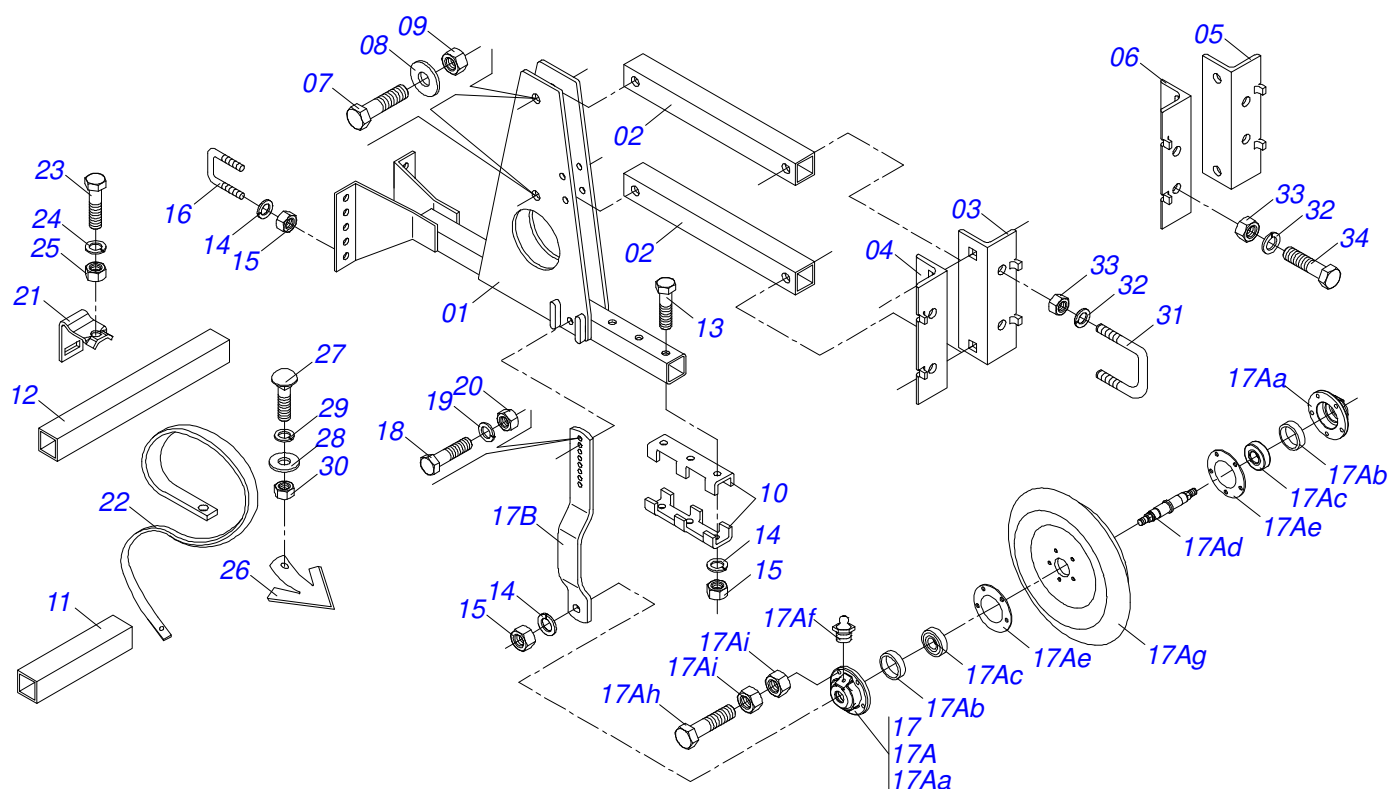

Item	Código	Descrição	Ver Pág.	2LT	3IN	3CT	3LT	5IN/CT
00	0501055097	MODULO C/2 HASTES C LAT COMPL RF		01	00	00	00	00
00A	0501055101	MODULO C/3 HASTES C INTERM COMPL RF		00	01	00	00	00
00B	0501055100	MODULO C/3 HASTES C INTERM COMPL RB		00	00	01	00	00
00C	0501055106	MODULO C/3 HASTES C LAT COMPL RF		00	00	00	01	00
00D	0501051513	MODULO C/5 HASTES C INTERM COMPL RF		00	00	00	00	01
00E	0501055104	MODULO C/5 HASTES C CENTR COMPL RF		00	00	00	00	01
01	0501068350	CORPO MODULO CHF/CAHF		01	01	01	01	01
02	0501068351	TUBO PARALELOGRAMA CHF/CAHF		02	02	02	02	02
03	0511018739	CORPO FIXD SIST HASTE LAT CHF/CAHF		01	01	01	01	01
04	0511017294	CORPO FIXD SIST HASTE LAT CHF/CAHF		01	01	01	01	01
05	0521010029	CORPO FIXD SIST HASTE CENTR FR CHF		00	01	00	01	00
06	0521010030	CORPO FIXD SIST HASTE CENTR FQ CHF		00	01	00	01	00
07	0501010162	PARAFUSO 3/4 UNC X 4 CAPQ G.5 ZN		04	04	04	04	04
08	0501010322	ARRUELA LISA 20,50 X 46 X 4,00 ZN		04	04	04	04	04
09	0503011075	PORCA SEXTAVADA AUTOTRAVANTE COM NYLON 3/4 UNC ALTA G.5 ZN		04	04	04	04	04
10	0511018881	BASE FIX TUBO CHF/CAHF		02	02	02	02	02
11	0511018750	TUBO Q 50 X 4,75 X 250 CHF/CAHF		02	02	02	02	02
12	0511018751	TUBO Q 50 X 4,75 X 450 CHF/CAHF		00	00	01	01	00
13	0503011411	PARAFUSO 1/2 UNC X 5.1/2 C S G.5 ZN		03	03	03	06	06
14	0503010019	ARRUELA PRESSAO 1/2		07	07	07	10	10
15	0503010060	PORCA SEXTAVADA 1/2 UNC G.5		07	07	07	10	10
16	0511018746	PRENDEDOR 1/2 UNC X 80 X 65 CAHF ZN		02	02	02	02	02
17	0501047650	RODA PROF FERRO COMPL CHF/CAHF		01	01	01	01	01
17A	0501051525	RODA PROF FERRO CHF/CAHF		01	01	01	01	01
17Aa	0502020140	CUBO SDA		02	02	02	02	02
17Ab	0503010272	RETENTOR 00715-BA		02	02	02	02	02
17Ac	0503010690	ROLAMENTO 6204 RS		02	02	02	02	02
17Ad	0501015883	EIXO RODA COMPACTADORA		01	01	01	01	01
17Ae	0503030143	JUNTA VEDAÇÃO 85 X 47,5 X 0,5		02	02	02	02	02
17Af	0503010691	GRAXEIRA 1/4 NF		02	02	02	02	02
17Ag	0501068793	CORPO RODA PROF FERRO CHF/CAHF		01	01	01	01	01