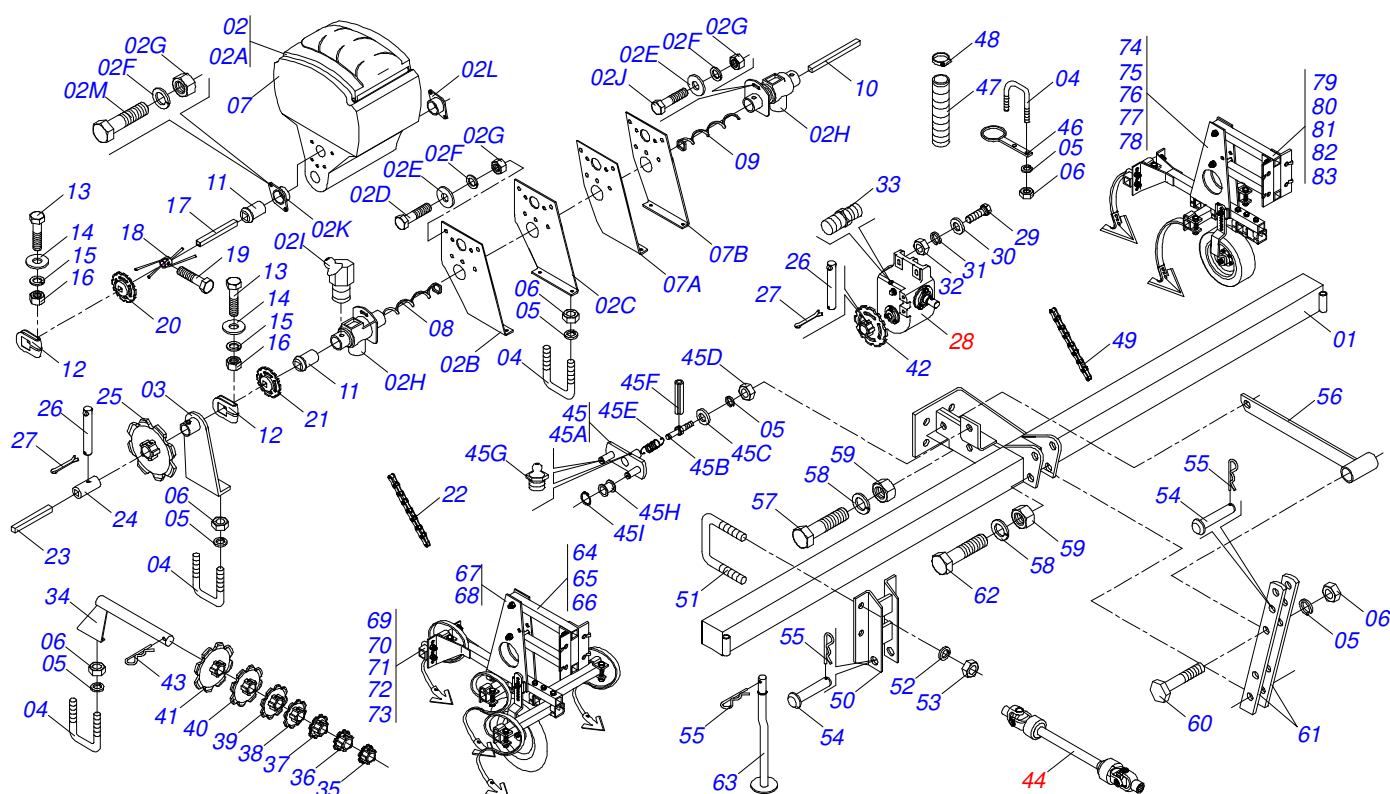

Item	Código	Descrição	Ver Pág.	15/3	15/5	16/4
01	0501064734	CHASSI 3000 CHF/CAHF		01	01	01
02	0501055057	CX ADB DUPL C/SUPT CAHF S1103		02	02	02
02A	0503060645	CAIXA ADUBO AMARELA/TAMPA VERDE 110L		01	01	01
02B	0521010193	SUPT MAIOR DIR CX CAHF		01	01	01
02C	0521010194	SUPT MAIOR ESQ CX CAHF		01	01	01
02D	0503010371	PARAFUSO 5/16 UNC X 1 C S G.5		08	08	08
02E	0501011517	ARRUELA LISA 9,50 X 28,50 X 3,00 ZN		12	12	12
02F	0503010179	ARRUELA PRESSAO 5/16 ZN 1K01528		14	14	14
02G	0503010337	PORCA SEXTAVADA 5/16 UNC G.5 ZN		14	14	14
02H	0501110141	BOCAL CAC S-1089		02	02	02
02I	0503010003	GRAXEIRA 1845 3/8		05	05	05
02J	0503010421	PARAFUSO 5/16 UNC X 1.1/2 C S G.2 ZN		02	02	02
02K	0511019411	MANCAL DIREITO AGRICOLA MEXEDOR		01	01	01
02L	0521010715	MANCAL ESQUERDO AGRICOLA MEXEDOR		01	01	01
02M	0503010365	PARAFUSO 5/16 UNC X 1.1/4 C S G.5 ZN		04	04	04
03	0511063286	SUPT MANCAL CENTRAL CAHF		02	02	02
04	0521010660	PRENDEDOR 3/4 UNC X 150 X 130 CHF		07	07	09
05	0503010023	ARRUELA PRESSAO 3/4 ZN		15	15	19
06	0503010014	PORCA SEXTAVADA 3/4 UNC (PESADA) G.5 ZN		15	15	15
07	0501055058	CX ADB DUPL C/SUPT IMPAR CAHF S1103		00	00	01
07A	0521012335	FIXD DIR CX IMPAR CAHF		00	00	01
07B	0521012336	FIXD ESQ CX IMPAR CAHF		00	00	01
08	0503031171	COND HELIC 260 X 5/16 P.2 DIR		02	02	02
09	0503031172	COND HELIC 260 X 5/16 P.2 ESQ		02	02	02
10	0501018700	EIXO Q 3/4 X 1480		01	01	01
11	0502010671	MANCAL AGRICOLA EIXO QUADRADO 3/4		08	08	12
12	0521010691	PRENDEDOR EIXO QUADRADO 3/4		10	10	10
13	0503010373	PARAFUSO 1/4 UNC X 2 CS G.2 ZN		10	10	10
14	0501010694	ARRUELA LISA 8,50 X 18 X 1,50 ZN		10	10	10
15	0503010143	ARRUELA PRESSAO 1/4 ZN		10	10	10
16	0503010144	PORCA SEXTAVADA 1/4 UNC G.5 ZN		10	10	10