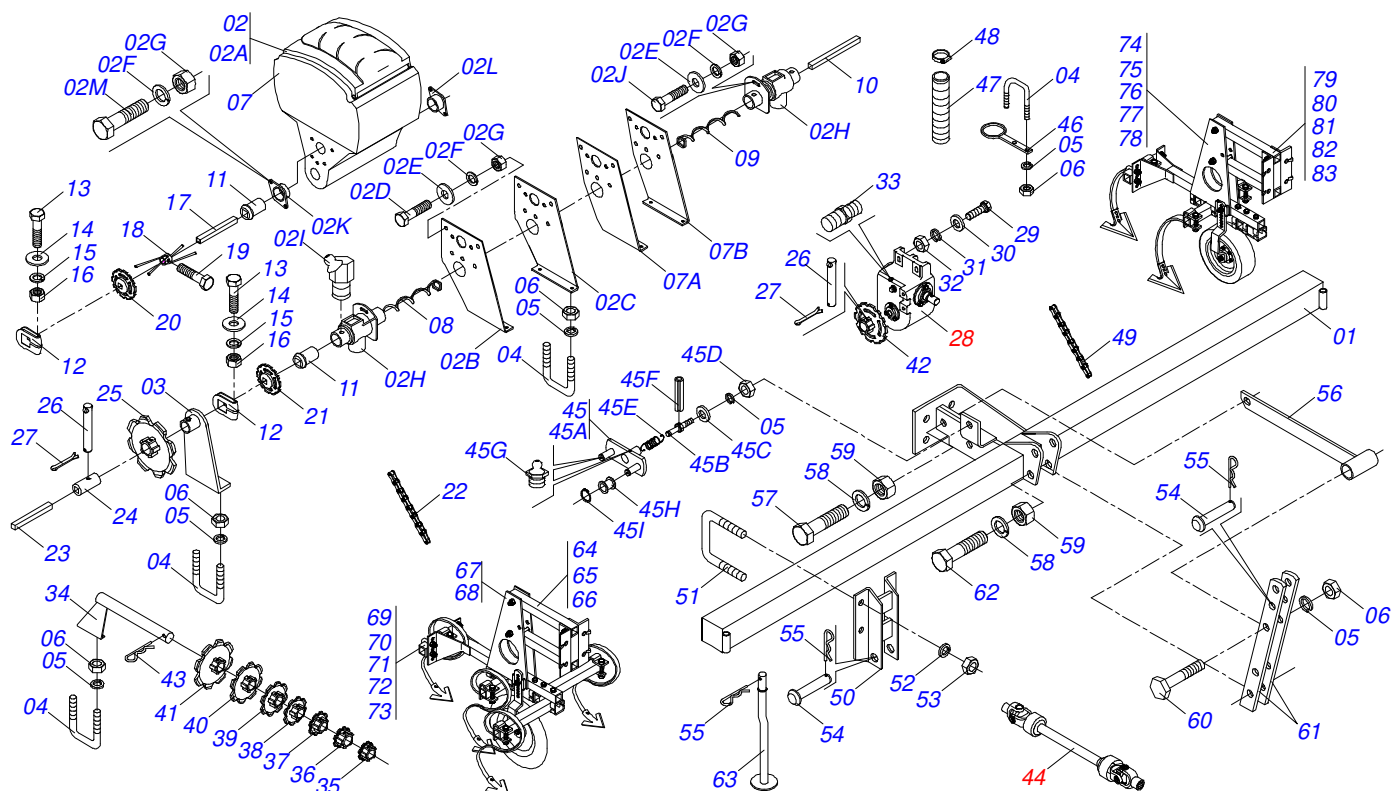

MARCHESAN

INDICE

0909090430	CULTIVADOR ADUBADOR HASTES FLUTUANTES 3000	1
0909090467	CULTIVADOR ADUBADOR HASTAS FLUTUANTES 3000	2
0909090431	CULTIVADOR ADUBADOR HASTES FLUTUANTES 4200	3
0909090432	CULTIVADOR ADUBADOR HASTES FLUTUANTES 4600	4
0909090434	CULTIVADOR ADUBADOR HASTES FLUTUANTES 5500	5
0909090469	MODULOS "S" (RODA DE BORRACHA)	6
0909090470	MODULOS "S" (RODA DE FERRO)	7
0909090474	MODULOS "C" (RODA DE BORRACHA)	8
0909090475	MODULOS "C" (RODA DE FERRO)	9
0501042390	CARDAN	10
0511040626	REDUTOR	11