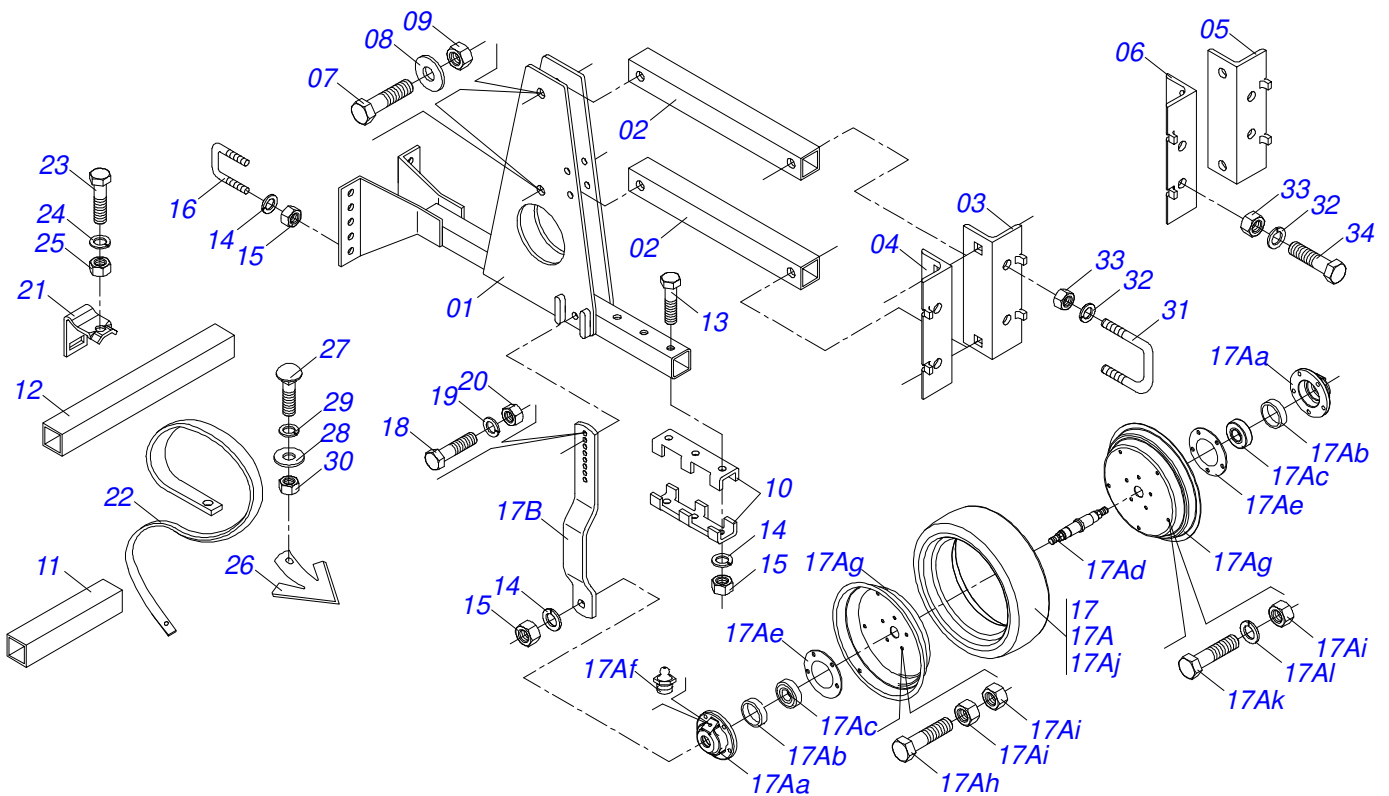

Item	Código	Descrição	Ver Pág.	2LT	3IN	3CT	3LT	5CT/EN
00	0501055096	MODULO C/2 HASTES C LAT COMPL RB	01	00	00	00	00	00
00A	0501055100	MODULO C/3 HASTES C INTERM COMPL RB	00	01	00	00	00	00
00B	0501055098	MODULO C/3 HASTES C CENTR COMPL RB	00	00	01	00	00	00
00C	0501055105	MODULO C/3 HASTES C LAT COMPL RB	00	00	00	01	00	00
00D	0501055102	MODULO C/5 HASTES C INTERM COMPL RB	00	00	00	00	00	01
00E	0501055103	MODULO C/5 HASTES C CENTR COMPL RB	00	00	00	00	00	01
01	0501068350	CORPO MODULO CHF/CAHF	01	01	01	01	01	01
02	0501068351	TUBO PARALELOGRAMA CHF/CAHF	02	02	02	02	02	02
03	0511018739	CORPO FIXD SIST HASTE LAT CHF/CAHF	01	01	00	01	01	01
04	0511017294	CORPO FIXD SIST HASTE LAT CHF/CAHF	01	01	00	01	01	01
05	0521010029	CORPO FIXD SIST HASTE CENTR FR CHF	00	01	00	01	00	00
06	0521010030	CORPO FIXD SIST HASTE CENTR FQ CHF	00	01	00	01	00	00
07	0501010162	PARAFUSO 3/4 UNC X 4 CAPQ G.5 ZN	04	04	04	04	04	04
08	0501010322	ARRUELA LISA 20,50 X 46 X 4,00 ZN	04	04	04	04	04	04
09	0503011075	PORCA SEXTAVADA AUTOTRAVANTE COM NYLON 3/4 UNC ALTA G.5 ZN	04	04	04	04	04	04
10	0511018881	BASE FIX TUBO CHF/CAHF	02	02	02	02	02	04
11	0511018750	TUBO Q 50 X 4,75 X 250 CHF/CAHF	01	01	01	01	01	01
12	0511018751	TUBO Q 50 X 4,75 X 450 CHF/CAHF	00	01	00	01	00	00
13	0503011411	PARAFUSO 1/2 UNC X 5.1/2 C S G.5 ZN	03	03	06	03	06	06
14	0503010019	ARRUELA PRESSAO 1/2	07	07	10	07	10	10
15	0503010060	PORCA SEXTAVADA 1/2 UNC G.5	07	07	10	07	10	10
16	0511018746	PRENDEDOR 1/2 UNC X 80 X 65 CAHF ZN	02	02	02	02	02	02
17	0501042029	RODA PROF BORRACHA COMPL CHF/CAHF	01	01	01	01	01	01
17A	0501051501	RODA PROF BORRACHA CHF/CAHF	01	01	01	01	01	01
17Aa	0502020140	CUBO SDA	02	02	02	02	02	02
17Ab	0503010272	RETENTOR 00715-BA	02	02	02	02	02	02
17Ac	0503010690	ROLAMENTO 6204 RS	02	02	02	02	02	02
17Ad	0501015883	EIXO RODA COMPACTADORA	01	01	01	01	01	01
17Ae	0503030143	JUNTA VEDAÇÃO 85 X 47,5 X 0,5	02	02	02	02	02	02
17Af	0503010691	GRAXEIRA 1/4 NF	02	02	02	02	02	02
17Ag	0501015919	SEMI ARO PST2	02	02	02	02	02	02