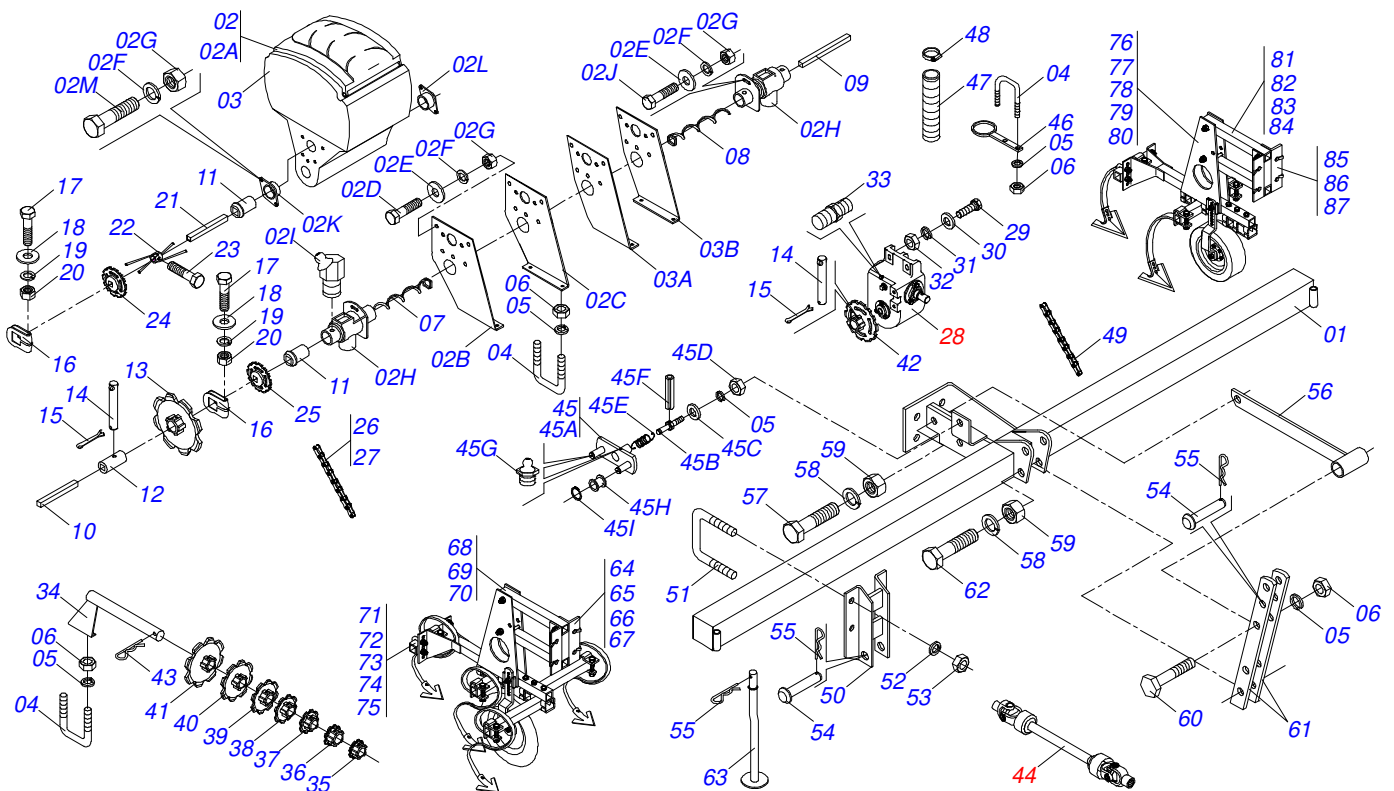

Item	Código	Descrição	Ver Pág.	19/7	31/7
01	0501066767	CHASSI 5500 CHF/CAHF		01	01
02	0501055057	CX ADB DUPL C/SUPT CAHF S1103		02	02
02A	0503060645	CAIXA ADUBO AMARELA/TAMPA VERDE 110L		02	02
02B	0521010193	SUPT MAIOR DIR CX CAHF		01	01
02C	0521010194	SUPT MAIOR ESQ CX CAHF		01	01
02D	0503010371	PARAFUSO 5/16 UNC X 1 C S G.5		01	01
02E	0501011517	ARRUELA LISA 9,50 X 28,50 X 3,00 ZN		12	12
02F	0503010179	ARRUELA PRESSAO 5/16 ZN 1K01528		14	14
02G	0503010337	PORCA SEXTAVADA 5/16 UNC G.5 ZN		14	14
02H	0501110141	BOCAL CAC S-1089		02	02
02I	0503010003	GRAXEIRA 1845 3/8		06	12
02J	0503010421	PARAFUSO 5/16 UNC X 1.1/2 C S G.2 ZN		02	02
02K	0511019411	MANCAL DIREITO AGRICOLA MEXEDOR		01	01
02L	0521010715	MANCAL ESQUERDO AGRICOLA MEXEDOR		01	01
02M	0503010365	PARAFUSO 5/16 UNC X 1.1/4 C S G.5 ZN		04	04
03	0501055058	CX ADB DUPL C/SUPT IMPAR CAHF S1103		01	01
03A	0521012335	FIXD DIR CX IMPAR CAHF		01	01
03B	0521012336	FIXD ESQ CX IMPAR CAHF		01	01
04	0521010660	PRENDEDOR 3/4 UNC X 150 X 130 CHF		04	04
05	0503010023	ARRUELA PRESSAO 3/4 ZN		08	08
06	0503010014	PORCA SEXTAVADA 3/4 UNC (PESADA) G.5 ZN		08	08
07	0503031171	COND HELIC 260 X 5/16 P.2 DIR		03	03
08	0503031172	COND HELIC 260 X 5/16 P.2 ESQ		03	03
09	0511017230	EIXO QUADRADO 3/4 X 2400		01	01
10	0511017231	EIXO Q 3/4 X 2500		01	01
11	0502010671	MANCAL AGRICOLA EIXO QUADRADO 3/4		14	14
12	0502012007	LUVA COM FURO QUADRADO 19,3/19,5		01	01
13	0502011341	ENGRENAGEM 16Z P 31,75 FR35,20		01	01
14	0521010530	EIXO JUNCAO 6,80 X 60		01	01
15	0503010140	CONTRAPINO 1/8 X 3/4		01	01
16	0521010691	PRENDEDOR EIXO QUADRADO 3/4		20	20