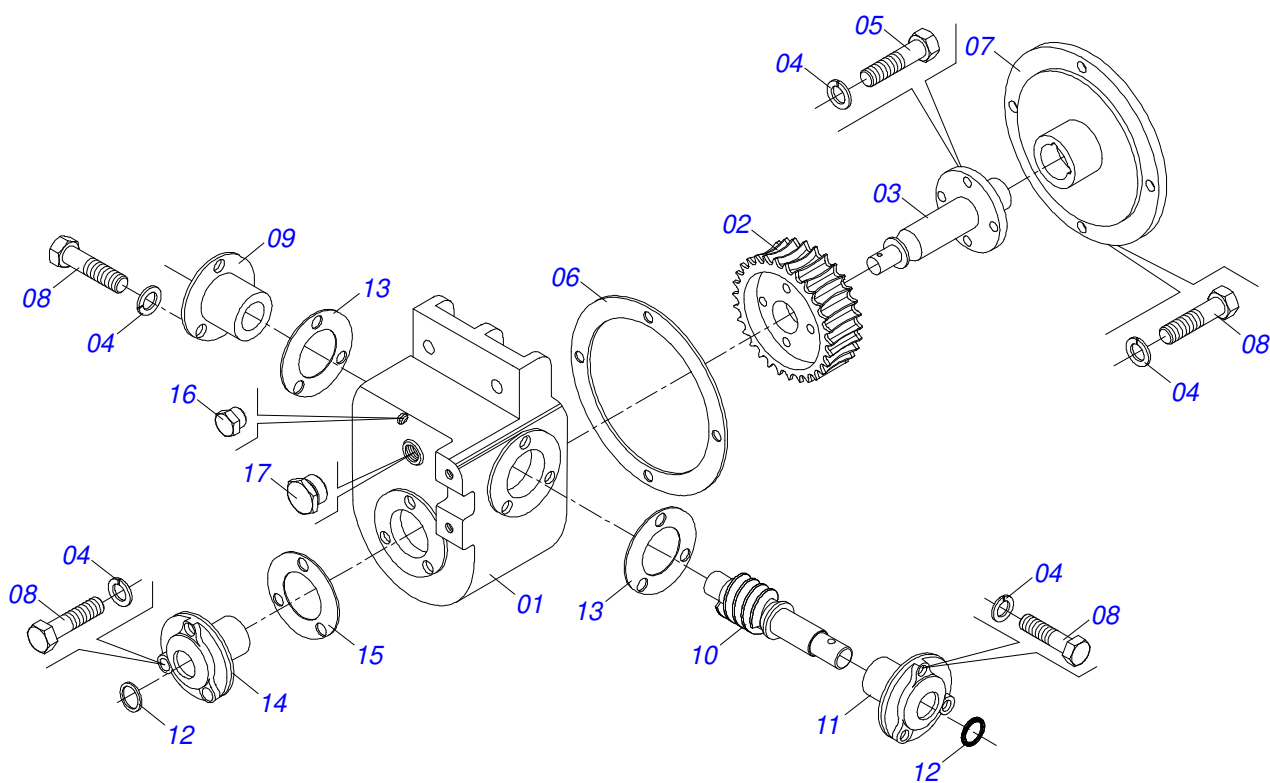

Item	Código	Descrição	Ver Pág.	QT
01	0502020105	CAIXA REDUCAO		01
02	0502011557	ENGRENAGEM 23Z CAC		01
03	0502012008	EIXO FLANGEADO 34,90/34,85		01
04	0503010025	ARRUELA PRESSAO 3/8		17
05	0503010237	PARAFUSO 3/8 UNC X 1 C S G.5		04
06	0503030063	JUNTA VEDAÇÃO 180 X 142,5 X 0,2		02
07	0502020103	TAMPA MAIOR COROA CAC		01
08	0503010751	PARAFUSO 3/8 UNC X 1.1/4 CS G.5 ZN		13
09	0502020100	TAMPA C/ F CEGO ROSCA S/ FIM CAC		01
10	0521012280	ROSCA SEM FIM 2 ENTR CAC		01
11	0502020099	TAMPA C/ F PASSANTE ROSCA S/ FIM		01
12	0503010077	RETENTOR 00284-BR		02
13	0503030062	JUNTA VEDAÇÃO 100 X 64,5 X 0,2		04
14	0502020101	TAMPA MENOR COROA CAC		01
15	0503030061	JUNTA VEDACAO 90 X 50,5 X 0,2		02
16	0511017907	BUJAO 1/8 BSPT X 6		01
17	0503010856	BUJAO R 3/8 BSPT		01