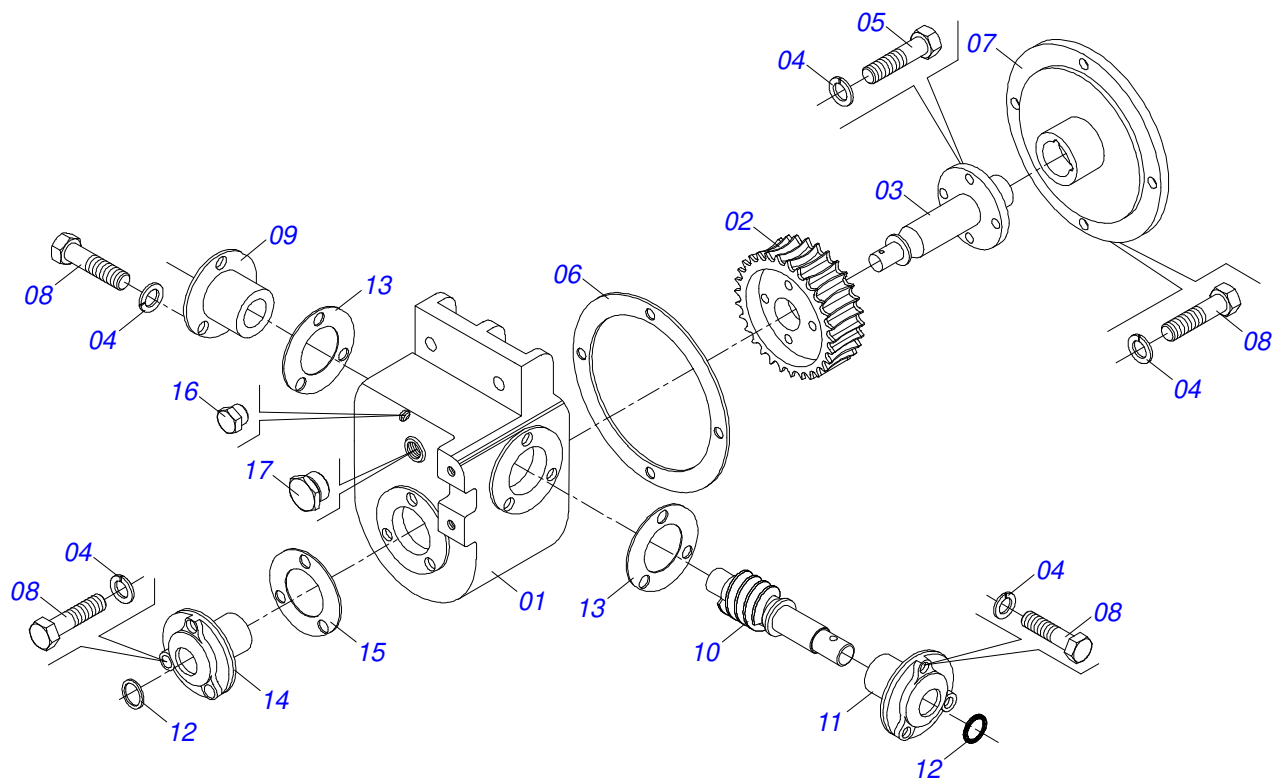

Item	Código	Descrição	Ver Pág.	QT
01	0502020105	CAIXA REDUCAO		01
02	0502011557	ENGRENAGEM 23Z CAC		01
03	0502012008	EIXO FLANGEADO 34,90/34,85		01
04	0503010025	ARRUELA PRESSAO 3/8		17
05	0503010237	PARAFUSO 3/8 UNC X 1 C S G.5		04
06	0503030063	JUNTA VEDAÇÃO 180 X 142,5 X 0,2		02
07	0502020103	TAMPA MAIOR COROA CAC		01
08	0503010751	PARAFUSO 3/8 UNC X 1.1/4 CS G.5 ZN		13
09	0502020100	TAMPA C/ F CEGO ROSCA S/ FIM CAC		01
10	0521012280	ROSCA SEM FIM 2 ENTR CAC		01
11	0502020099	TAMPA C/ F PASSANTE ROSCA S/ FIM		01
12	0503010077	RETENTOR 00284-BR		02
13	0503030062	JUNTA VEDAÇÃO 100 X 64,5 X 0,2		04
14	0502020101	TAMPA MENOR COROA CAC		01
15	0503030061	JUNTA VEDACAO 90 X 50,5 X 0,2		02
16	0511017907	BUJAO 1/8 BSPT X 6		01
17	0503010856	BUJAO R 3/8 BSPT		01