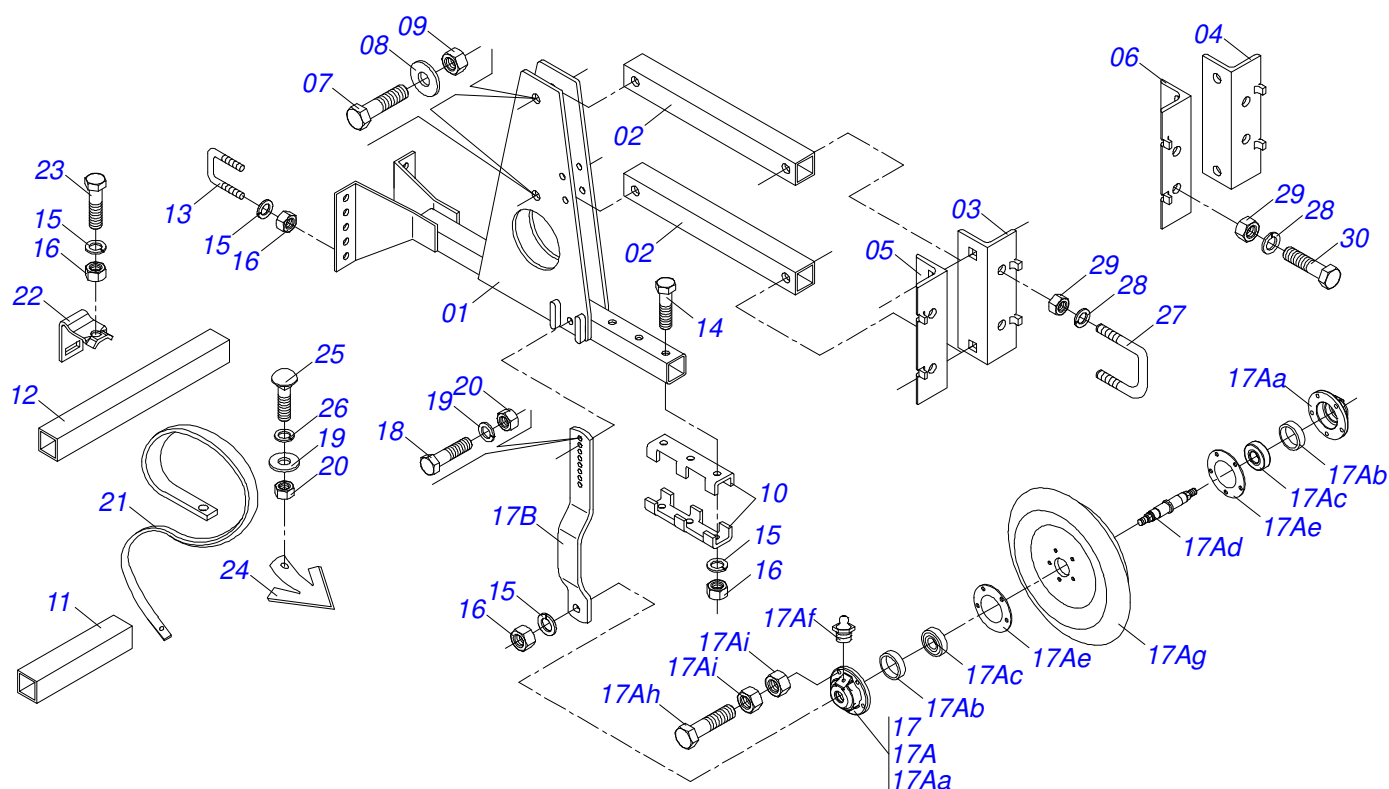

Item	Código	Descrição	Ver Pág.	2LT	3LT	3CT	3IN	5IN/CT
00	0501055051	MODULO C/2 HASTES S LAT COMPL RF	01	00	00	00	00	00
00A	0501055074	MODULO C/3 HASTES S LAT COMPL RF	00	01	00	00	00	00
00B	0501055072	MODULO C/3 HASTES S CENTR COMPL RF	00	00	01	00	00	00
00C	0501052134	MODULO C/3 HASTES S INTERM COMPL RF	00	00	00	01	00	00
00D	0501051497	MODULO C/5 HASTES S INTERM COMPL RF	00	00	00	00	01	00
00E	0501055078	MODULO C/5 HASTES S CENTR COMPL RF	00	00	00	00	01	00
01	0501068350	CORPO MODULO CHF/CAHF	01	01	01	01	01	01
02	0501068351	TUBO PARALELOGRAMA CHF/CAHF	02	02	02	02	02	02
03	0511018739	CORPO FIXD SIST HASTE LAT CHF/CAHF	01	01	00	01	01	01
04	0521010029	CORPO FIXD SIST HASTE CENTR FR CHF	00	01	00	01	01	01
05	0511017294	CORPO FIXD SIST HASTE LAT CHF/CAHF	01	01	00	01	01	01
06	0521010030	CORPO FIXD SIST HASTE CENTR FQ CHF	00	01	00	01	00	00
07	0501010162	PARAFUSO 3/4 UNC X 4 CAPQ G.5 ZN	04	04	04	04	04	04
08	0501010322	ARRUELA LISA 20,50 X 46 X 4,00 ZN	04	04	04	04	04	04
09	0503011075	PORCA SEXTAVADA AUTOTRAVANTE COM NYLON 3/4 UNC ALTA G.5 ZN	04	04	04	04	04	04
10	0511018881	BASE FIX TUBO CHF/CAHF	02	02	02	02	04	04
11	0511018750	TUBO Q 50 X 4,75 X 250 CHF/CAHF	02	03	03	03	05	05
12	0511018751	TUBO Q 50 X 4,75 X 450 CHF/CAHF	00	01	00	01	00	00
13	0511018746	PRENDEDOR 1/2 UNC X 80 X 65 CAHF ZN	02	02	02	02	02	02
14	0503011411	PARAFUSO 1/2 UNC X 5.1/2 C S G.5 ZN	03	03	03	03	06	06
15	0503010019	ARRUELA PRESSAO 1/2	07	11	11	11	12	12
16	0503010060	PORCA SEXTAVADA 1/2 UNC G.5	07	11	11	11	12	12
17	0501047650	RODA PROF FERRO COMPL CHF/CAHF	01	01	01	01	01	01
17A	0501051525	RODA PROF FERRO CHF/CAHF	01	01	01	01	01	01
17Aa	0502020140	CUBO SDA	02	02	02	02	02	02
17Ab	0503010272	RETENTOR 00715-BA	02	02	02	02	02	02
17Ac	0503010690	ROLAMENTO 6204 RS	02	02	02	02	02	02
17Ad	0501015883	EIXO RODA COMPACTADORA	01	01	01	01	01	01
17Ae	0503030143	JUNTA VEDAÇÃO 85 X 47,5 X 0,5	02	02	02	02	02	02
17Af	0503010691	GRAXEIRA 1/4 NF	02	02	02	02	02	02
17Ag	0501068793	CORPO RODA PROF FERRO CHF/CAHF	01	01	01	01	01	01