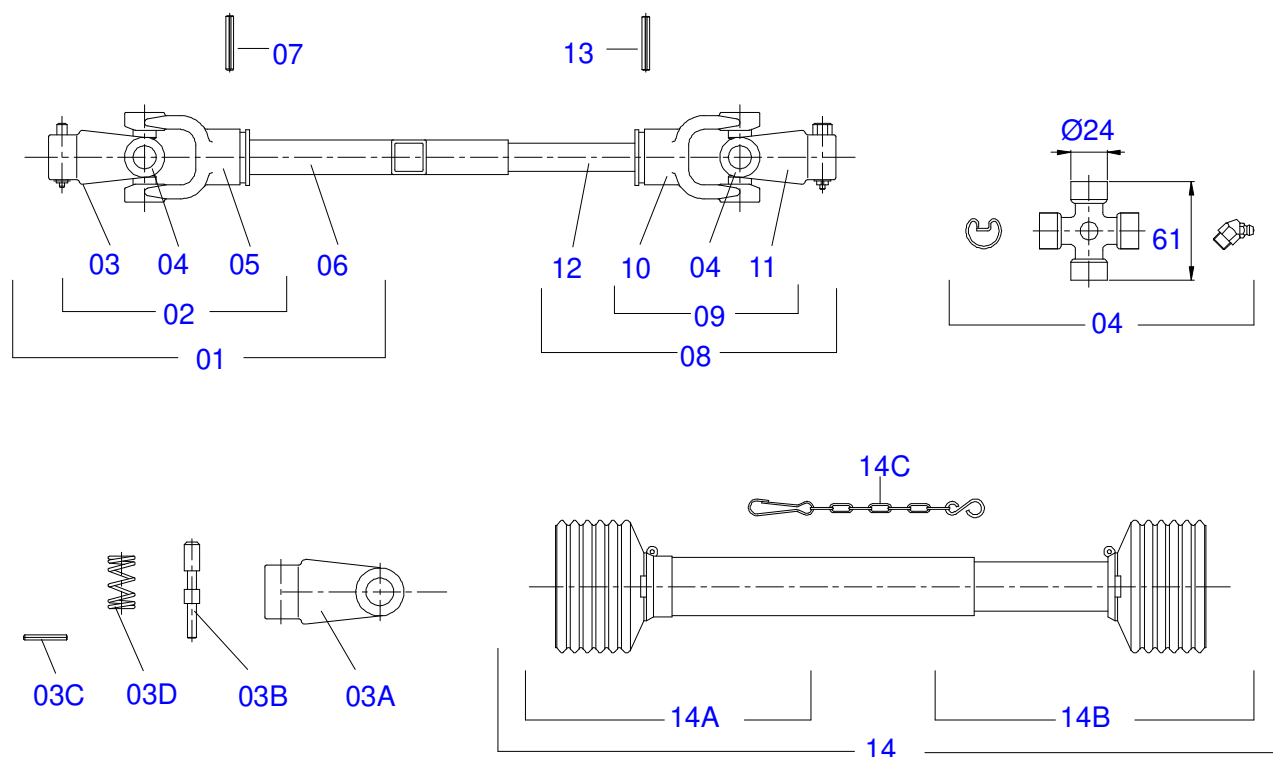

Item	Código	Descrição	Ver Pág.	QT
01	0501050255	JUNTA UNIVERSAL T1-20/T2-20		01
02	0501050263	JUNTA UNIVERSAL T1-20/T2-20		01
03	0501050332	TERMINAL 1-20 C/ ENGATE RAPIDO		01
03A	0502010561	TERMINAL 1-20 ENTRADA 1.3/8		01
03B	0521010637	EIXO JUNCAO ENGATE RAPIDO 13,20 X 75		01
03C	0503010838	PINO ELASTICO 701060 3 X 20		01
03D	0503030518	MOLA COMPRIDA 13 X 25 X 1,2		01
04	0503010835	CRUZETA CARDAN CC-04		02
05	0502010559	TERMINAL 2-20 C/ FURO QUADRADO 28,48/28,53		01
06	0511018902	LUVA Q22,50/22,80X28,63/28,53X500		01
07	0503010839	PINO ELASTICO 701192 8 X 50		01
08	0501050257	JUNTA UNIVERSAL T3-20/T4-20		01
09	0501050264	JUNTA UNIVERSAL T3-20/T4-20		01
10	0502010562	TERMINAL 3-20 C/ FURO QUADRADO 22,05/22,10		01
11	0502010558	TERMINAL 4-20 COM FURO 30		01
12	0511010237	EIXO QUADRADO 22,23 X 450		01
13	0503010301	PINO ELASTICO 701191 8 X 45		01
14	0503012089	PROTECAO COMPLETA CCP1000/1		01
14A	0503012090	PROTECAO PLASTICA PARA JUNTA LUVA		01
14B	0503012091	PROTECAO PLASTICA PARA JUNTA EIXO		01
14C	0503012023	CORRENTE PARA PROTECAO JUNTA UNIVERSAL		01