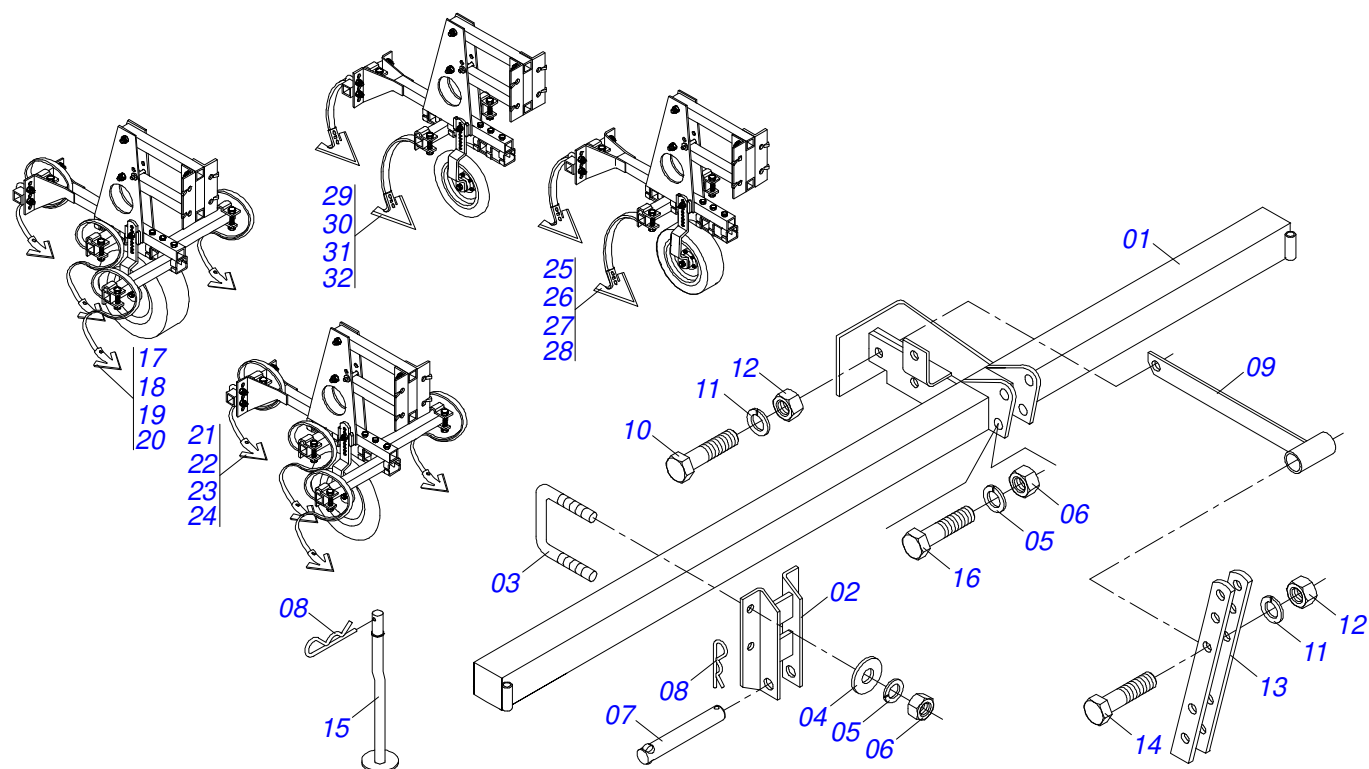

Item	Código	Descrição	Ver Pág.	16/6	26/6	28/10
01	0501066766	CHASSI 4600 CHF/CAHF	01	01	01	01
02	0501064730	ENG CHF	02	02	02	02
03	0521010660	PRENDEDOR 3/4 UNC X 150 X 130 CHF	04	04	04	04
04	0501012803	ARRUELA LISA 12 X 30 X 3,00 ZN	08	08	08	08
05	0503010023	ARRUELA PRESSAO 3/4 ZN	09	09	09	09
06	0503010023	ARRUELA PRESSAO 3/4 ZN	09	09	09	09
07	0521010553	EIXO JUNCAO 12,70 X 76 ZN	03	03	03	03
08	0503031035	CUPILHA 6 X 88	05	05	05	05
09	0501064601	MAO FRANCESA	02	02	02	02
10	0503010233	PARAFUSO 5/8 UNC X 2.1/2 CS G.5 ZN	01	01	01	01
11	0503010027	ARRUELA PRESSAO 5/8 ZN	05	05	05	05
12	0503010013	PORCA SEXTAVADA 5/8 UNC G.5 ZN	05	05	05	05
13	0501019055	SEMI CAB CAC	02	02	02	02
14	0503010232	PARAFUSO 5/8" UNC X 1.3/4" C S G.5 ZN	04	04	04	04
15	0501060121	DESCANSO 860	02	02	02	02
16	0501010216	PARAFUSO 3/4 UNC X 4.1/2 C S G.5 ZN	01	01	01	01
17	0501055073	MODULO C/3 HASTES S INTERM COMPL RB	04	00	08	08
18	0501055050	MODULO C/2 HASTES S LAT COMPL RB	02	00	02	02
19	0501055076	MODULO C/5 HASTES S INTERM COMPL RB	00	04	00	00
20	0501055075	MODULO C/3 HASTES S LAT COMPL RB	00	02	00	00
21	0501052134	MODULO C/3 HASTES S INTERM COMPL RF	04	00	08	08
22	0501055051	MODULO C/2 HASTES S LAT COMPL RF	02	00	02	02
23	0501051497	MODULO C/5 HASTES S INTERM COMPL RF	00	04	00	00
24	0501055074	MODULO C/3 HASTES S LAT COMPL RF	00	02	00	00
25	0501055100	MODULO C/3 HASTES C INTERM COMPL RB	04	00	08	08
26	0501055096	MODULO C/2 HASTES C LAT COMPL RB	02	00	02	02
27	0501055102	MODULO C/5 HASTES C INTERM COMPL RB	00	04	00	00
28	0501055105	MODULO C/3 HASTES C LAT COMPL RB	00	02	00	00
29	0501055101	MODULO C/3 HASTES C INTERM COMPL RF	04	00	08	08
30	0501055097	MODULO C/2 HASTES C LAT COMPL RF	02	00	02	02
31	0501051513	MODULO C/5 HASTES C INTERM COMPL RF	00	04	00	00