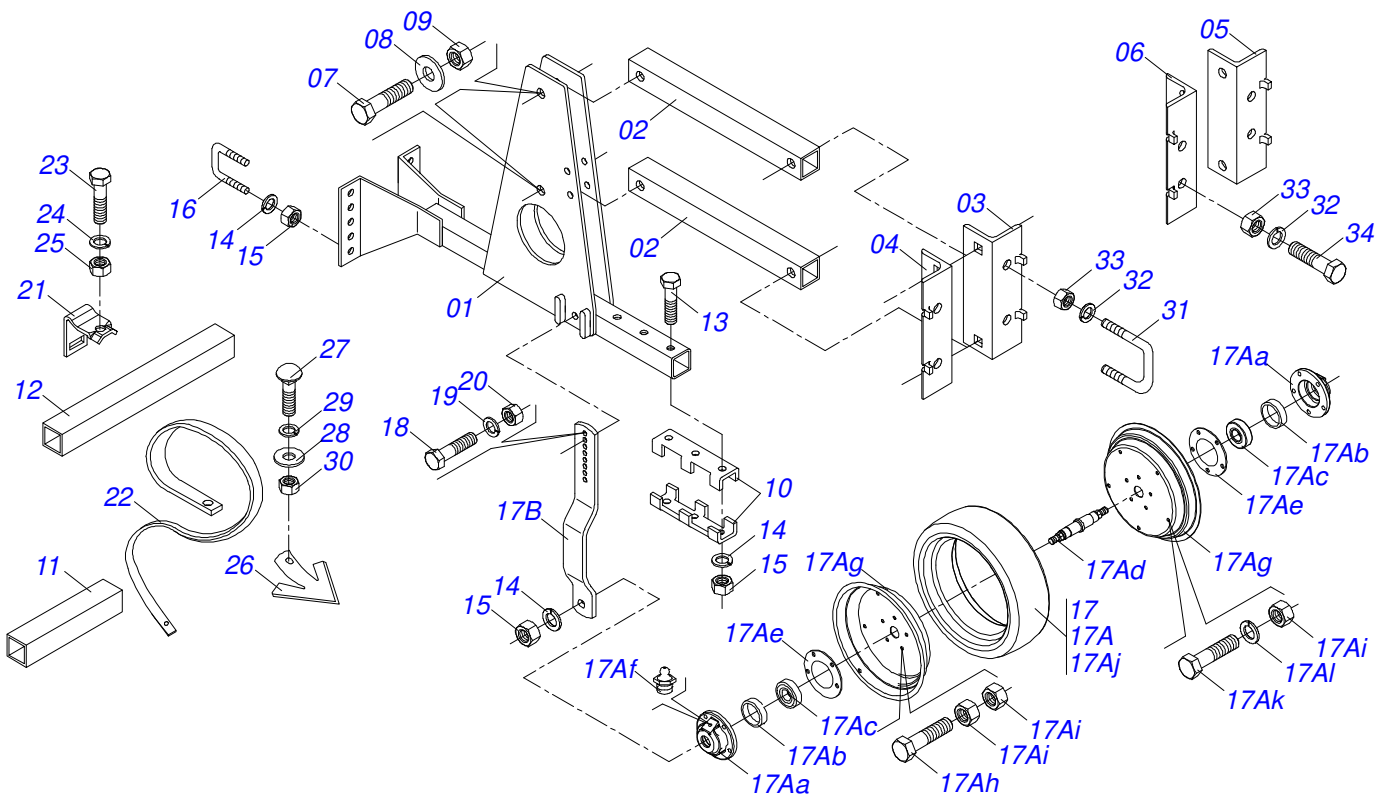

Item	Código	Descrição	Ver Pág.	2LT	3IN	3CT	3LT	5CT/EN
00	0501055096	MODULO C/2 HASTES C LAT COMPL RB	01	00	00	00	00	00
00A	0501055100	MODULO C/3 HASTES C INTERM COMPL RB	00	01	00	00	00	00
00B	0501055098	MODULO C/3 HASTES C CENTR COMPL RB	00	00	01	00	00	00
00C	0501055105	MODULO C/3 HASTES C LAT COMPL RB	00	00	00	01	00	00
00D	0501055102	MODULO C/5 HASTES C INTERM COMPL RB	00	00	00	00	00	01
00E	0501055103	MODULO C/5 HASTES C CENTR COMPL RB	00	00	00	00	00	01
01	0501068350	CORPO MODULO CHF/CAHF	01	01	01	01	01	01
02	0501068351	TUBO PARALELOGRAMA CHF/CAHF	02	02	02	02	02	02
03	0511018739	CORPO FIXD SIST HASTE LAT CHF/CAHF	01	01	00	01	01	01
04	0511017294	CORPO FIXD SIST HASTE LAT CHF/CAHF	01	01	00	01	01	01
05	0521010029	CORPO FIXD SIST HASTE CENTR FR CHF	00	01	00	01	00	00
06	0521010030	CORPO FIXD SIST HASTE CENTR FQ CHF	00	01	00	01	00	00
07	0501010162	PARAFUSO 3/4 UNC X 4 CAPQ G.5 ZN	04	04	04	04	04	04
08	0501010322	ARRUELA LISA 20,50 X 46 X 4,00 ZN	04	04	04	04	04	04
09	0503011075	PORCA SEXTAVADA AUTOTRAVANTE COM NYLON 3/4 UNC ALTA G.5 ZN	04	04	04	04	04	04
10	0511018881	BASE FIX TUBO CHF/CAHF	02	02	02	02	02	04
11	0511018750	TUBO Q 50 X 4,75 X 250 CHF/CAHF	01	01	01	01	01	01
12	0511018751	TUBO Q 50 X 4,75 X 450 CHF/CAHF	00	01	00	01	00	00
13	0503011411	PARAFUSO 1/2 UNC X 5.1/2 C S G.5 ZN	03	03	06	03	06	06
14	0503010019	ARRUELA PRESSAO 1/2	07	07	10	07	10	10
15	0503010060	PORCA SEXTAVADA 1/2 UNC G.5	07	07	10	07	10	10
16	0511018746	PRENDEDOR 1/2 UNC X 80 X 65 CAHF ZN	02	02	02	02	02	02
17	0501042029	RODA PROF BORRACHA COMPL CHF/CAHF	01	01	01	01	01	01
17A	0501051501	RODA PROF BORRACHA CHF/CAHF	01	01	01	01	01	01
17Aa	0502020140	CUBO SDA	02	02	02	02	02	02
17Ab	0503010272	RETENTOR 00715-BA	02	02	02	02	02	02
17Ac	0503010690	ROLAMENTO 6204 RS	02	02	02	02	02	02
17Ad	0501015883	EIXO RODA COMPACTADORA	01	01	01	01	01	01
17Ae	0503030143	JUNTA VEDAÇÃO 85 X 47,5 X 0,5	02	02	02	02	02	02
17Af	0503010691	GRAXEIRA 1/4 NF	02	02	02	02	02	02
17Ag	0501015919	SEMI ARO PST2	02	02	02	02	02	02