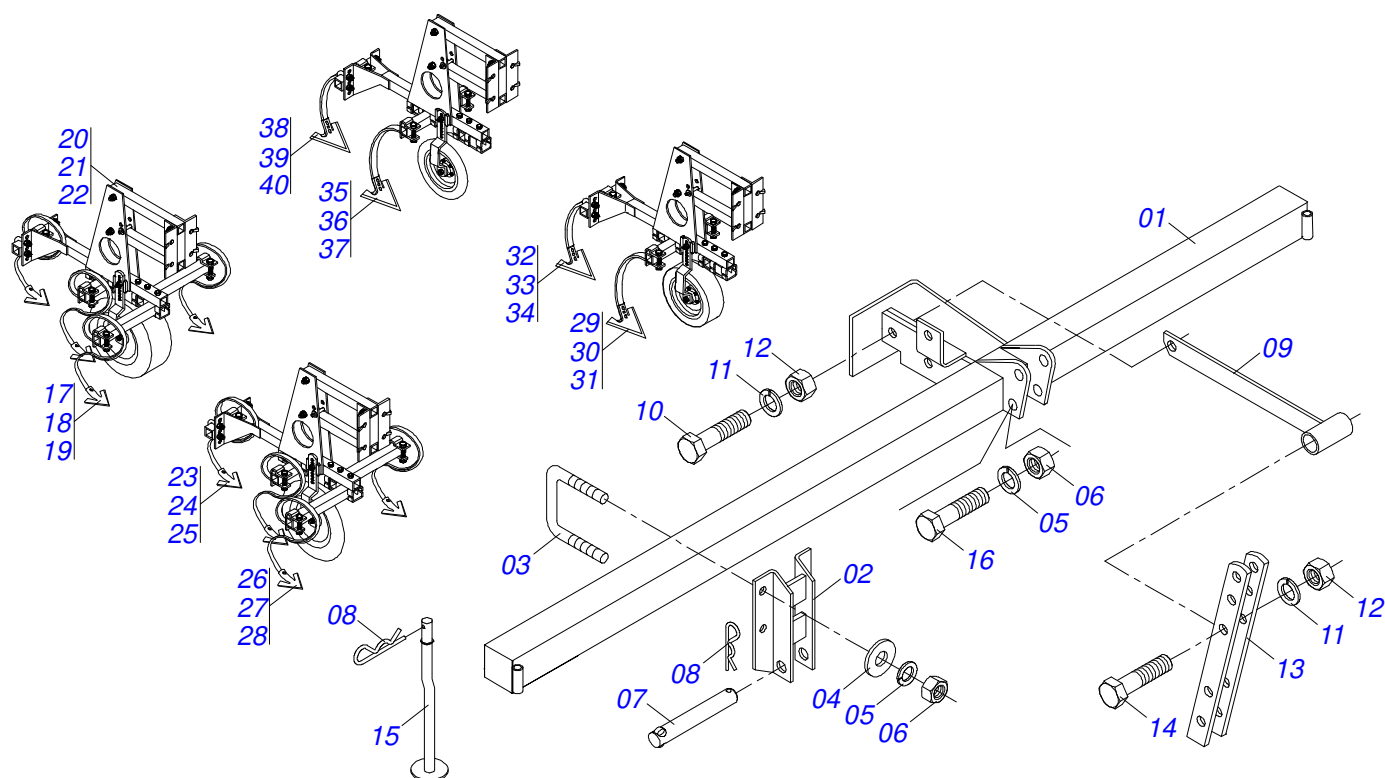

Item	Código	Descrição	Ver Pág.	19/7	31/7	31/11
01	0501066767	CHASSI 5500 CHF/CAHF		01	01	01
02	0501064730	ENG CHF		02	02	02
03	0521010660	PRENDEDOR 3/4 UNC X 150 X 130 CHF		04	04	04
04	0501012803	ARRUELA LISA 12 X 30 X 3,00 ZN		04	04	04
05	0503010023	ARRUELA PRESSAO 3/4 ZN		04	04	04
06	0503010014	PORCA SEXTAVADA 3/4 UNC (PESADA) G.5 ZN		04	04	04
07	0521010553	EIXO JUNCAO 12,70 X 76 ZN		03	03	03
08	0503031035	CUPILHA 6 X 88		05	05	05
09	0501064601	MAO FRANCESA		02	02	02
10	0503010233	PARAFUSO 5/8 UNC X 2.1/2 CS G.5 ZN		01	01	01
11	0503010027	ARRUELA PRESSAO 5/8 ZN		05	05	05
12	0503010013	PORCA SEXTAVADA 5/8 UNC G.5 ZN		05	05	05
13	0501019055	SEMI CAB CAC		02	02	02
14	0503010232	PARAFUSO 5/8" UNC X 1.3/4" C S G.5 ZN		04	04	04
15	0501060121	DESCANSO 860		02	02	02
16	0501010216	PARAFUSO 3/4 UNC X 4.1/2 C S G.5 ZN		01	01	01
17	0501055071	MODULO C/3 HASTES S CENTR COMPL RB		01	00	01
18	0501055073	MODULO C/3 HASTES S INTERM COMPL RB		04	00	08
19	0501055050	MODULO C/2 HASTES S LAT COMPL RB		02	00	02
20	0501055077	MODULO C/5 HASTES S CENTR COMPL RB		00	01	00
21	0501055076	MODULO C/5 HASTES S INTERM COMPL RB		00	04	00
22	0501055075	MODULO C/3 HASTES S LAT COMPL RB		00	02	00
23	0501055072	MODULO C/3 HASTES S CENTR COMPL RF		01	00	01
24	0501052134	MODULO C/3 HASTES S INTERM COMPL RF		04	00	08
25	0501055051	MODULO C/2 HASTES S LAT COMPL RF		02	02	02
26	0501055078	MODULO C/5 HASTES S CENTR COMPL RF		00	01	00
27	0501051497	MODULO C/5 HASTES S INTERM COMPL RF		00	04	00
28	0501055074	MODULO C/3 HASTES S LAT COMPL RF		00	02	00
29	0501055098	MODULO C/3 HASTES C CENTR COMPL RB		01	00	01
30	0501055100	MODULO C/3 HASTES C INTERM COMPL RB		04	00	08
31	0501055096	MODULO C/2 HASTES C LAT COMPL RB		02	00	02