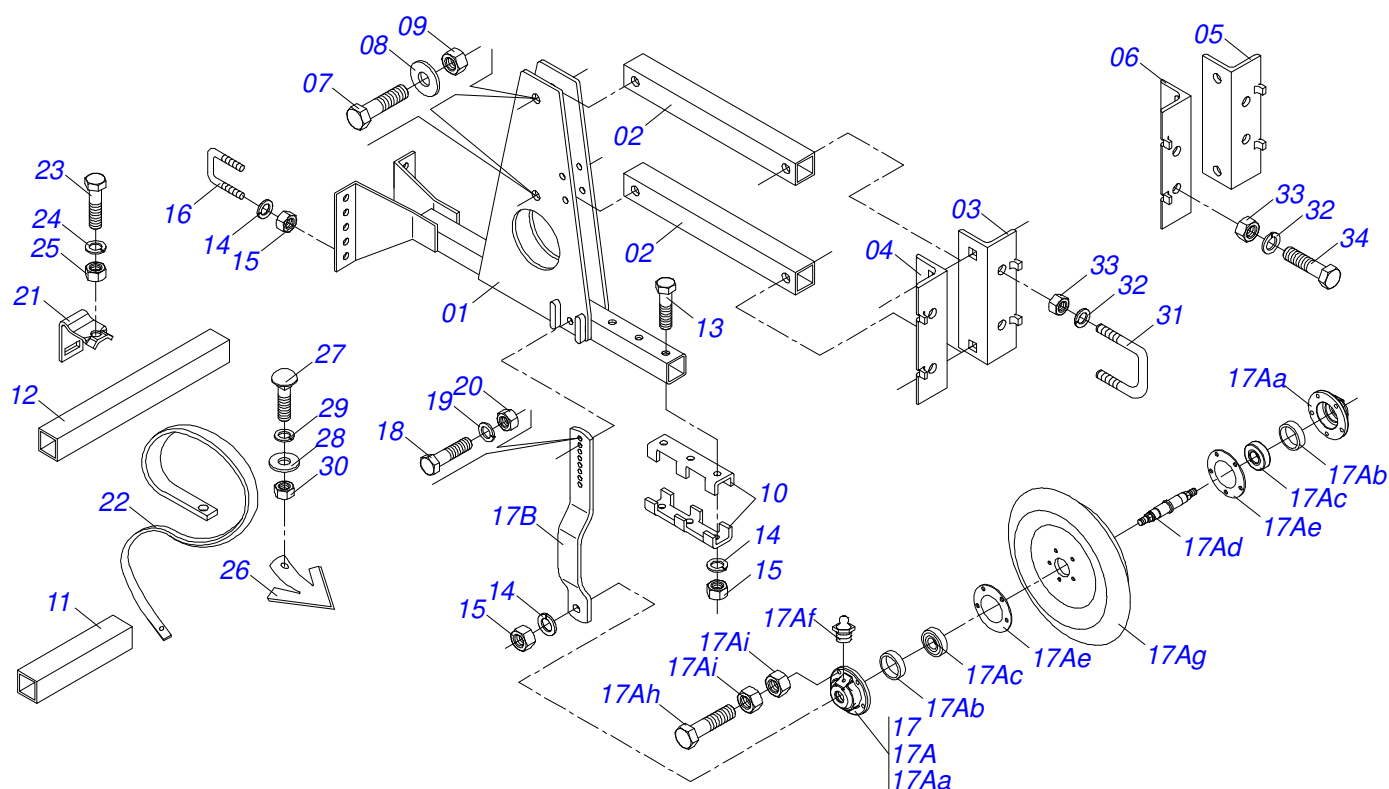

Item	Código	Descrição	Ver Pág.	2LT	3IN	3CT	3LT	5IN/CT
00	0501055097	MODULO C/2 HASTES C LAT COMPL RF		01	00	00	00	00
00A	0501055101	MODULO C/3 HASTES C INTERM COMPL RF		00	01	00	00	00
00B	0501055100	MODULO C/3 HASTES C INTERM COMPL RB		00	00	01	00	00
00C	0501055106	MODULO C/3 HASTES C LAT COMPL RF		00	00	00	01	00
00D	0501051513	MODULO C/5 HASTES C INTERM COMPL RF		00	00	00	00	01
00E	0501055104	MODULO C/5 HASTES C CENTR COMPL RF		00	00	00	00	01
01	0501068350	CORPO MODULO CHF/CAHF		01	01	01	01	01
02	0501068351	TUBO PARALELOGRAMA CHF/CAHF		02	02	02	02	02
03	0511018739	CORPO FIXD SIST HASTE LAT CHF/CAHF		01	01	01	01	01
04	0511017294	CORPO FIXD SIST HASTE LAT CHF/CAHF		01	01	01	01	01
05	0521010029	CORPO FIXD SIST HASTE CENTR FR CHF		00	01	00	01	00
06	0521010030	CORPO FIXD SIST HASTE CENTR FQ CHF		00	01	00	01	00
07	0501010162	PARAFUSO 3/4 UNC X 4 CAPQ G.5 ZN		04	04	04	04	04
08	0501010322	ARRUELA LISA 20,50 X 46 X 4,00 ZN		04	04	04	04	04
09	0503011075	PORCA SEXTAVADA AUTOTRAVANTE COM NYLON 3/4 UNC ALTA G.5 ZN		04	04	04	04	04
10	0511018881	BASE FIX TUBO CHF/CAHF		02	02	02	02	02
11	0511018750	TUBO Q 50 X 4,75 X 250 CHF/CAHF		02	02	02	02	02
12	0511018751	TUBO Q 50 X 4,75 X 450 CHF/CAHF		00	00	01	01	00
13	0503011411	PARAFUSO 1/2 UNC X 5.1/2 C S G.5 ZN		03	03	03	06	06
14	0503010019	ARRUELA PRESSAO 1/2		07	07	07	10	10
15	0503010060	PORCA SEXTAVADA 1/2 UNC G.5		07	07	07	10	10
16	0511018746	PRENDEDOR 1/2 UNC X 80 X 65 CAHF ZN		02	02	02	02	02
17	0501047650	RODA PROF FERRO COMPL CHF/CAHF		01	01	01	01	01
17A	0501051525	RODA PROF FERRO CHF/CAHF		01	01	01	01	01
17Aa	0502020140	CUBO SDA		02	02	02	02	02
17Ab	0503010272	RETENTOR 00715-BA		02	02	02	02	02
17Ac	0503010690	ROLAMENTO 6204 RS		02	02	02	02	02
17Ad	0501015883	EIXO RODA COMPACTADORA		01	01	01	01	01
17Ae	0503030143	JUNTA VEDAÇÃO 85 X 47,5 X 0,5		02	02	02	02	02
17Af	0503010691	GRAXEIRA 1/4 NF		02	02	02	02	02
17Ag	0501068793	CORPO RODA PROF FERRO CHF/CAHF		01	01	01	01	01