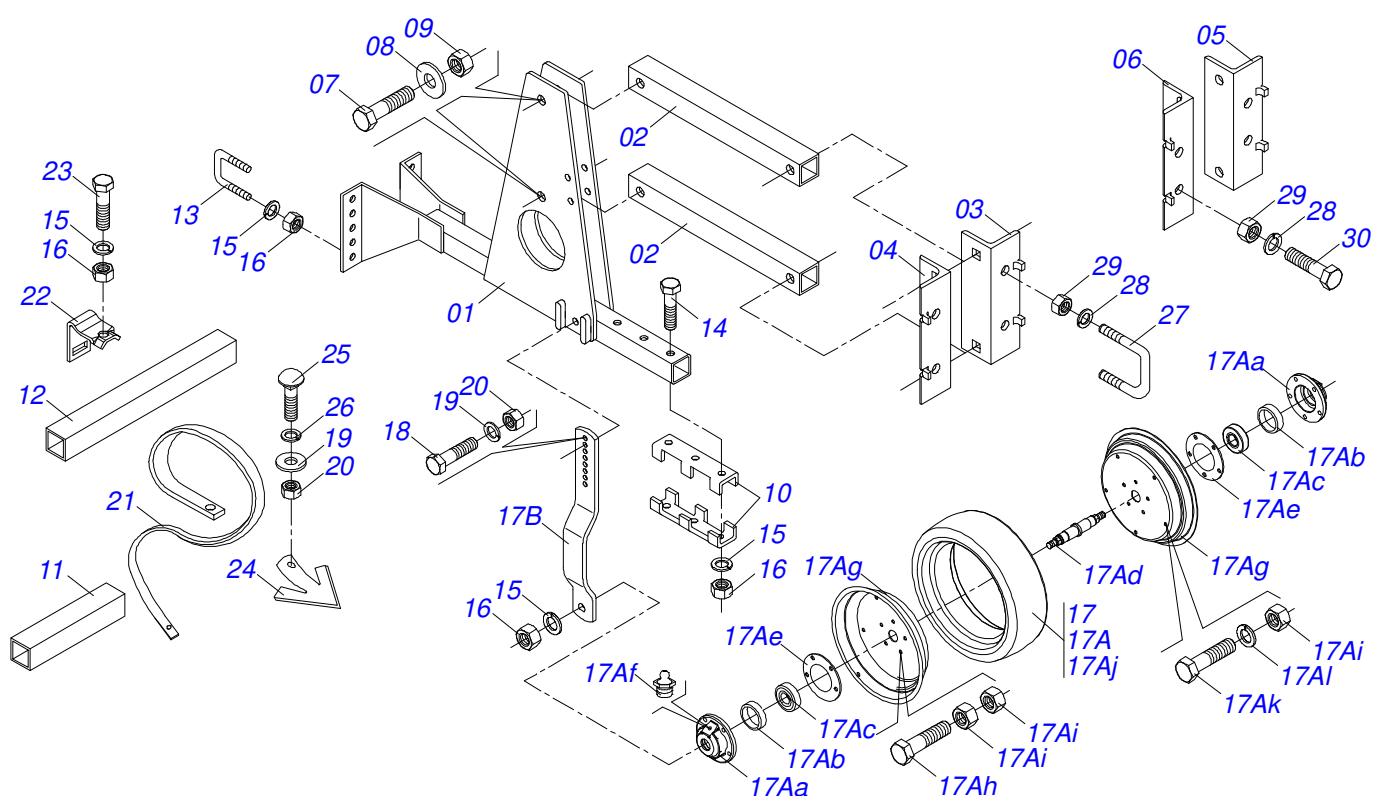

Item	Código	Descrição	Ver Pág.	2LT	3LT	3CT	3IN	5IN/CT
00	0501055050	MODULO C/2 HASTES S LAT COMPL RB	01	00	00	00	00	00
00A	0501055075	MODULO C/3 HASTES S LAT COMPL RB	00	01	00	00	00	00
00B	0501055071	MODULO C/3 HASTES S CENTR COMPL RB	00	01	00	00	00	00
00C	0501055073	MODULO C/3 HASTES S INTERM COMPL RB	00	00	01	00	00	00
00D	0501055076	MODULO C/5 HASTES S INTERM COMPL RB	00	00	00	01	00	00
00E	0501055077	MODULO C/5 HASTES S CENTR COMPL RB	00	00	00	00	01	00
01	0501068350	CORPO MODULO CHF/CAHF	01	01	01	01	01	01
02	0501068351	TUBO PARALELOGRAMA CHF/CAHF	02	02	02	02	02	02
03	0511018739	CORPO FIXD SIST HASTE LAT CHF/CAHF	01	01	00	01	01	01
04	0511017294	CORPO FIXD SIST HASTE LAT CHF/CAHF	01	01	00	01	01	01
05	0521010029	CORPO FIXD SIST HASTE CENTR FR CHF	01	01	00	01	01	01
06	0521010030	CORPO FIXD SIST HASTE CENTR FQ CHF	01	01	00	01	01	01
07	0501010162	PARAFUSO 3/4 UNC X 4 CAPQ G.5 ZN	04	04	04	04	04	04
08	0501010322	ARRUELA LISA 20,50 X 46 X 4,00 ZN	04	04	04	04	04	04
09	0503011075	PORCA SEXTAVADA AUTOTRAVANTE COM NYLON 3/4 UNC ALTA G.5 ZN	04	04	04	04	04	04
10	0511018881	BASE FIX TUBO CHF/CAHF	02	02	02	02	02	02
11	0511018750	TUBO Q 50 X 4,75 X 250 CHF/CAHF	02	03	03	03	03	03
12	0511018751	TUBO Q 50 X 4,75 X 450 CHF/CAHF	00	01	00	02	00	00
13	0511018746	PRENDEDOR 1/2 UNC X 80 X 65 CAHF ZN	02	02	02	02	02	02
14	0503011411	PARAFUSO 1/2 UNC X 5.1/2 C S G.5 ZN	03	06	03	03	06	06
15	0503010019	ARRUELA PRESSAO 1/2	07	11	11	11	12	12
16	0503010060	PORCA SEXTAVADA 1/2 UNC G.5	07	11	11	11	12	12
17	0501042029	RODA PROF BORRACHA COMPL CHF/CAHF	01	01	01	01	01	01
17A	0501051501	RODA PROF BORRACHA CHF/CAHF	01	01	01	01	01	01
17Aa	0502020140	CUBO SDA	02	02	02	02	02	02
17Ab	0503010272	RETENTOR 00715-BA	02	02	02	02	02	02
17Ac	0503010690	ROLAMENTO 6204 RS	02	02	02	02	02	02
17Ad	0501015883	EIXO RODA COMPACTADORA	01	01	01	01	01	01
17Ae	0503030143	JUNTA VEDAÇÃO 85 X 47,5 X 0,5	02	02	02	02	02	02
17Af	0503010691	GRAXEIRA 1/4 NF	02	02	02	02	02	02
17Ag	0501015919	SEMI ARO PST2	02	02	02	02	02	02