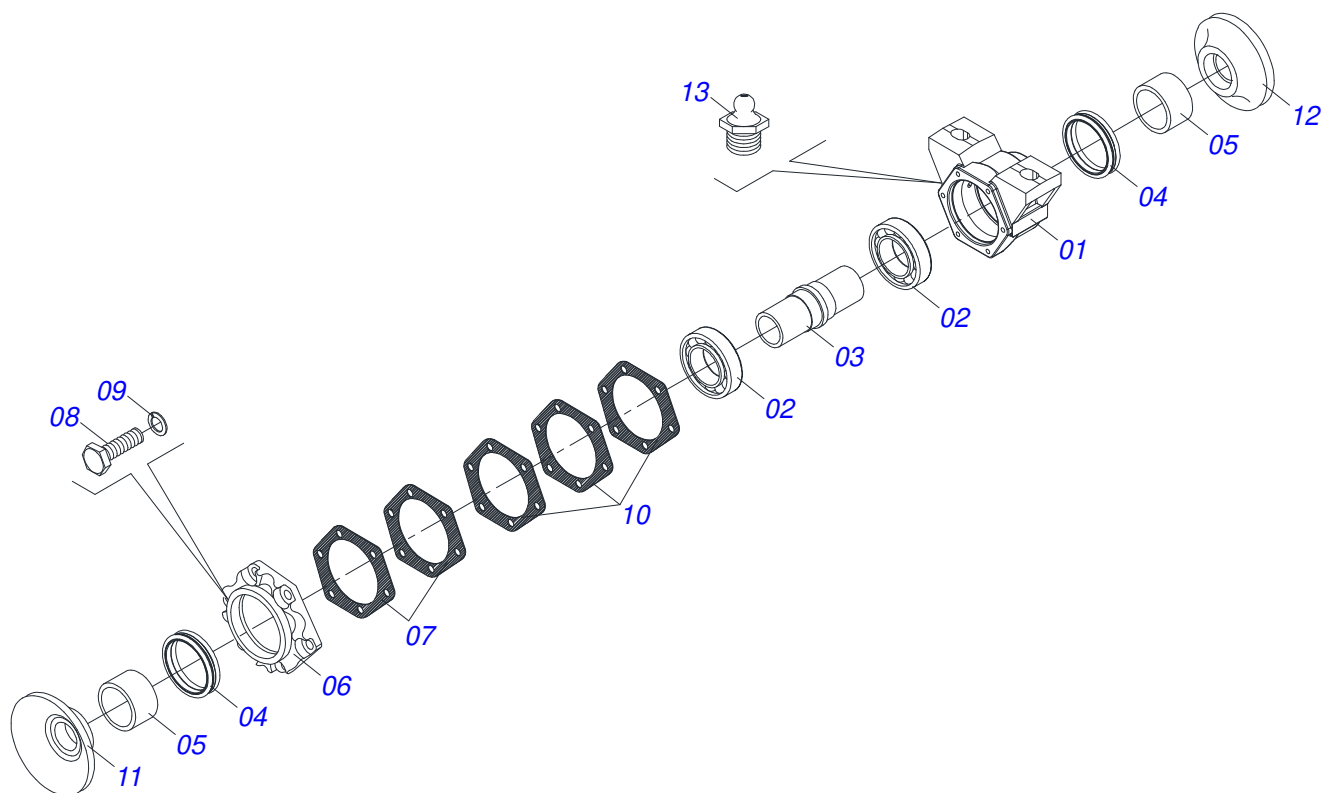

Item	Código	Descrição	Ver Pág.	QT
01	0502020480	CAIXA MANCAL		01
02	0503010005	ROLAMENTO 32212 IMP		02
03	0502010899	EIXO CM/DM		01
04	0503010087	RETENTOR 02017-GB		02
05	0501010986	LUVA ESPAÇADORA		02
06	0502020523	TAMPA CAIXA CM		01
07	0503030685	JUNTA VEDACAO 142 X 113,2 X 0,1		02
08	0503010237	PARAFUSO 3/8 UNC X 1 C S G.5 ZN		06
09	0503011443	ARRUELA PRESSAO 3/8 SA		06
10	0503030030	JUNTA VEDACAO 142 X 113,2 X 0,3		03
11	0502040239	ENCOSTO EXTERNO DOS DISCOS		01
12	0502040240	ENCOSTO INTERNO DOS DISCOS		01
13	0503010002	GRAXEIRA 1800		01