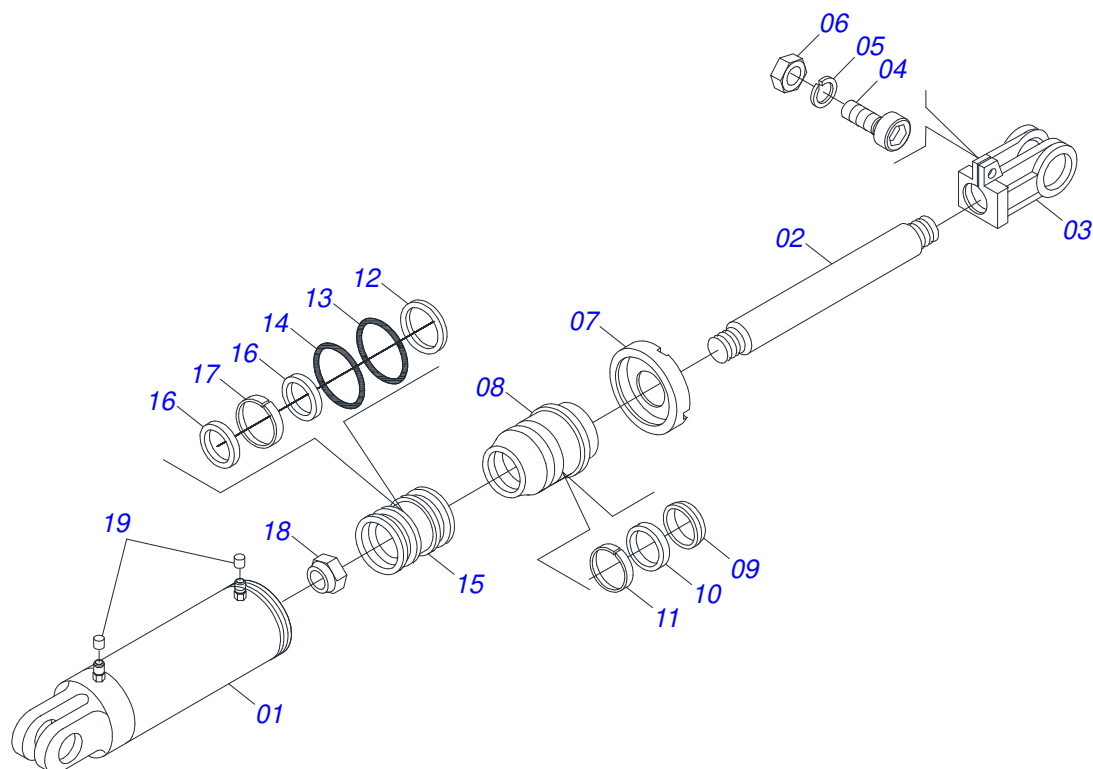

Item	Código	Descrição	Ver Pág.	QT
01	0511061588	CAMISA 85,70 X 384		01
02	0521010421	EXTENSOR CILINDRO HIDRAULICO 44,45 X 396		01
03	0502040747	GARFO 32,54		01
04	0503011094	PARAFUSO 3/8 UNC X 2 C C S I 12.9		01
05	0503010025	ARRUELA PRESSAO 3/8 ZN 1K01527		01
06	0503010026	PORCA SEXTAVADA 3/8 UNC G.5 ZN		01
07	0502010993	TAMPA MOVEL 85,72		01
08	0502010781	SUPORTE ANEIS 44,45 X 85,72		01
09	0503010761	ANEL RASPADOR		01
10	0503010990	GAXETA 1870-1750-375-B		01
11	0503010949	ANEL G.I.1.3/4X3X1/2 W2-2000-500 PK		01
12	0503011060	ANEL BACK-UP 8-336 1G31106		01
13	0503010976	ANEL O RING 2-336 N 3006-9B 1G85119		01
14	0503010042	ANEL O RING 2-214 N 3006-9B 1G05116		01
15	0502010843	EMBOLO 44,45 X 85,7		01
16	0503010170	GAXETA 3120 2750		02
17	0503010948	ANEL G.E.3.3/8X2X1/2 W4-3346-590 PK		01
18	0503010063	PORCA SEXTAVADO AUTOTRAVANTE COM NYLON 1 UNS ALTA G.5 ZN		01
19	0503030385	PLUG CILINDRICO N-002		02
20	0501031796	JOGO REPARO COMPLETO CILINDRO 44,45 X 85,72 B		01