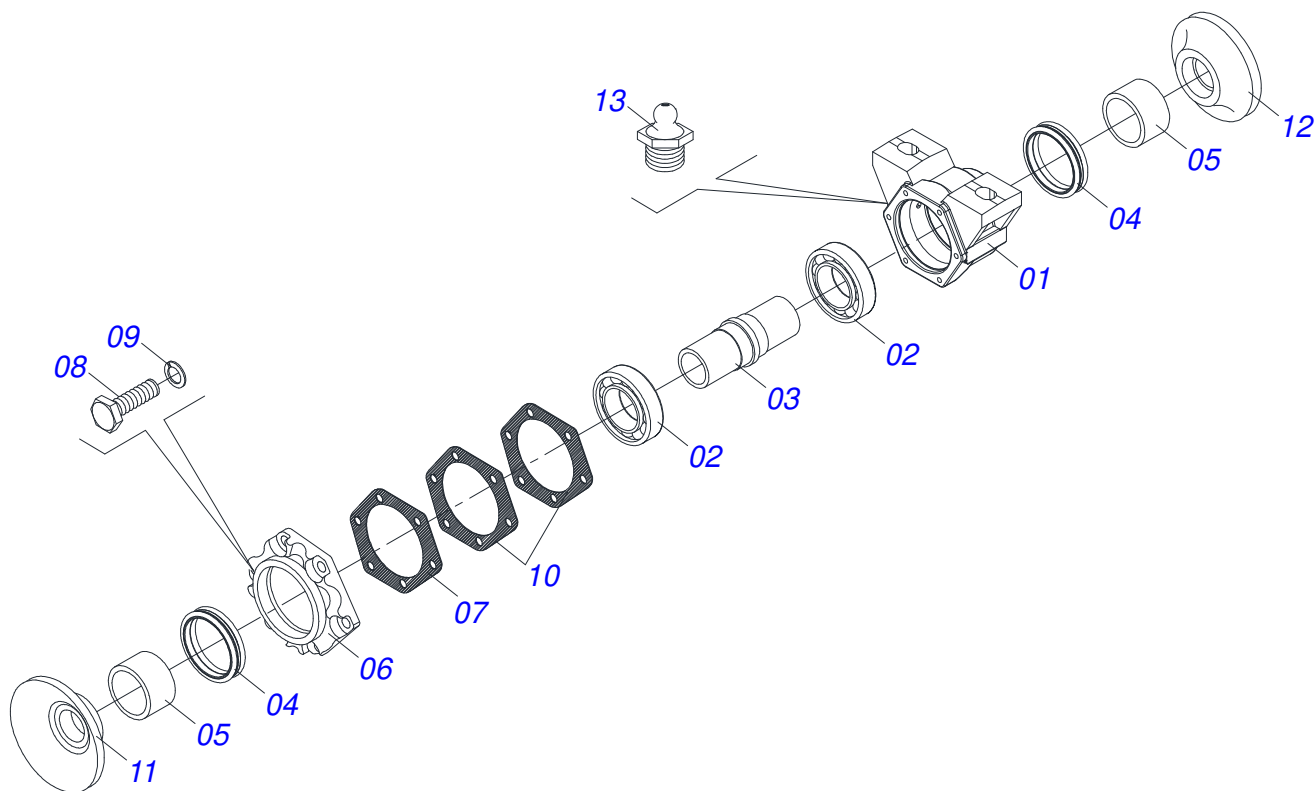

Item	Código	Descrição	Ver Pág.	QT
01	0502020479	CAIXA MANCAL		01
02	0503010005	ROLAMENTO 32212 IMP		02
03	0502010899	EIXO CM/DM		01
04	0503010087	RETENTOR 02017-GB		02
05	0501010986	LUVA ESPAÇADORA		02
06	0502020523	TAMPA CAIXA CM		01
07	0503030685	JUNTA VEDACAO 142 X 113,2 X 0,1		01
08	0503010237	PARAFUSO 3/8 UNC X 1 C S G.5 ZN		06
09	0503011443	ARRUELA PRESSAO 3/8 SA		06
10	0503030030	JUNTA VEDACAO 142 X 113,2 X 0,3		02
11	0502040239	ENCOSTO EXTERNO DOS DISCOS		01
12	0502040240	ENCOSTO INTERNO DOS DISCOS		01
13	0503010002	GRAXEIRA 1800		02