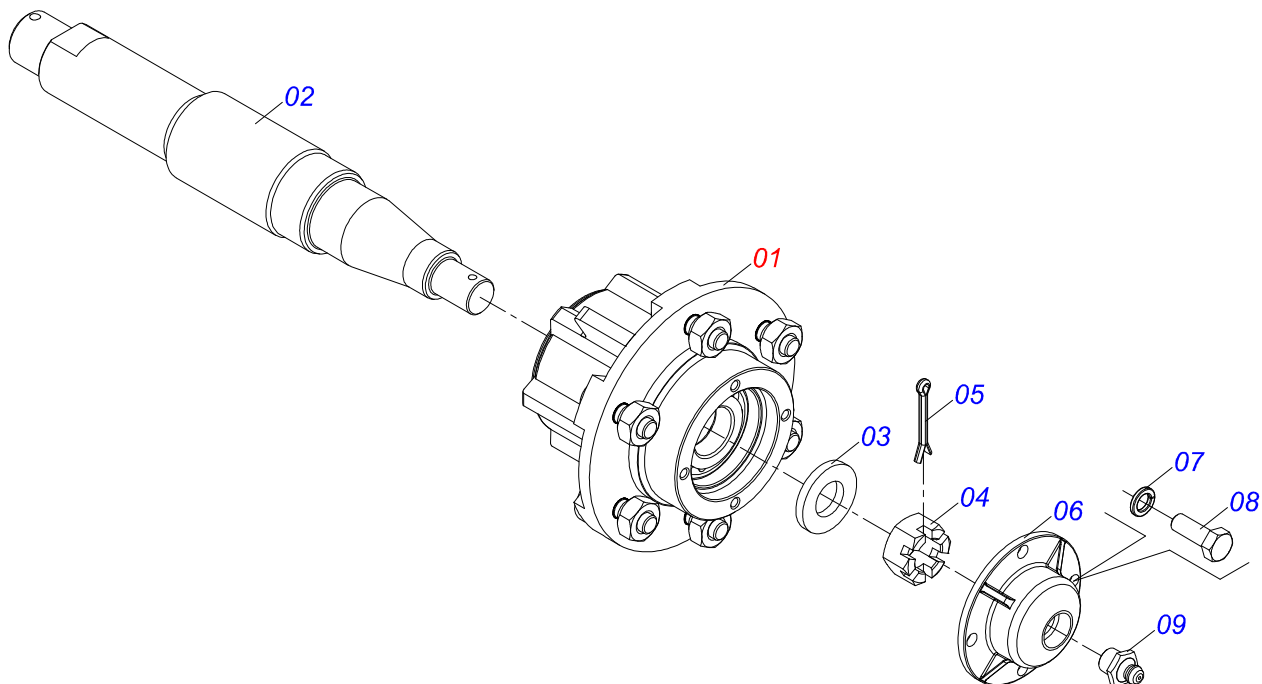

Item	Código	Descrição	Ver Pág.	QT
01	0501051142	CAIXA RODADO COM ROLAMENTO	3	01
02	0521010821	EIXO 63,50 X 420		01
03	0501016545	ARRUELA LISA 26 X 50 X 6,30 ZN		01
04	0503030009	PORCA CASTELO 1 UNS 14 FPP X 22 ZN		01
05	0503010018	CONTRAPINO 5/32 X 1.1/2		01
06	0502020591	TAMPA PROTETORA		01
07	0503011444	ARRUELA PRESSAO 5/16 SA		04
08	0503010358	PARAFUSO 5/16 UNC X 7/8 C S G.5 ZN		04
09	0503010002	GRAXEIRA 1800		01