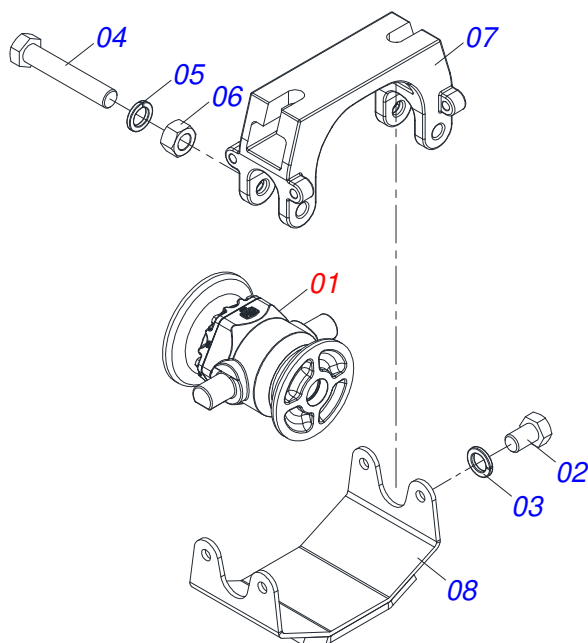

Item	Código	Descrição	Ver Pág.	QT
01	0501059734	MANCAL OSCILANTE 225 EIXO 1.5/8" MM	15	01
02	0503010834	PARAFUSO 1/2 UNC X 1 C S G.5 ZN		04
03	0503010019	ARRUELA PRESSAO 1/2 ZN		04
04	0503010762	PARAFUSO 5/8 UNC X 3.1/2 CS G.5 ZN		02
05	0503010027	ARRUELA PRESSAO 5/8 ZN 1K01574		02
06	0503010013	PORCA SEXTAVADA 5/8 UNC G.5 ZN		02
07	0502012626	SUPORTE MANCAL OSCILANTE CENTRAL		01
08	0521069156	CAPA COM REFORCO MANCAL OSCILANTE		01