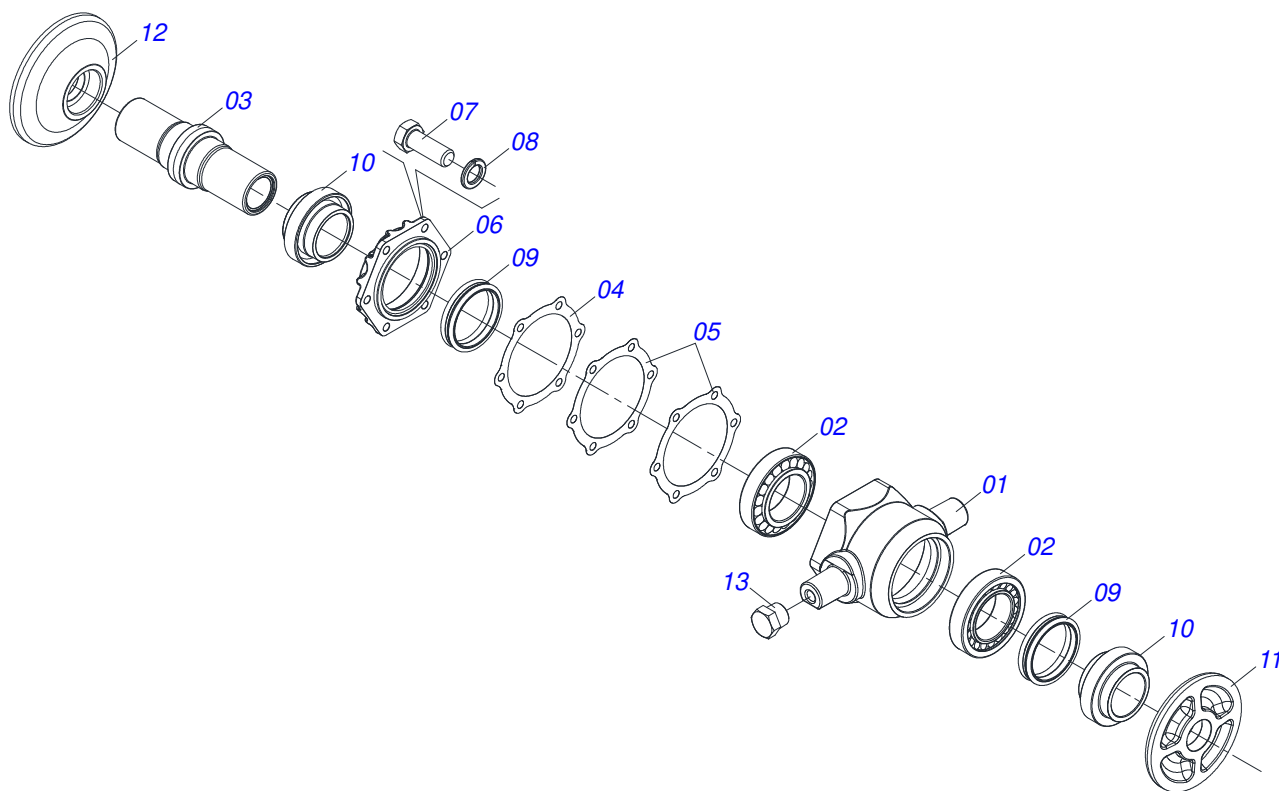

Item	Código	Descrição	Ver Pág.	QT
01	0502020691	CAIXA MANCAL AGRICOLA OSCILANTE MM	01	
02	0503010005	ROLAMENTO 32212 IMP	02	
03	0502010899	EIXO CM/DM	01	
04	0503030685	JUNTA VEDACAO 142 X 113,2 X 0,1	01	
05	0503030030	JUNTA VEDACAO 142 X 113,2 X 0,3	02	
06	0502020161	TAMPA CAIXA DM MRO-225 1.5/8	01	
07	0503010237	PARAFUSO 3/8 UNC X 1 C S G.5 ZN	06	
08	0503011443	ARRUELA PRESSAO 3/8 SA	06	
09	0503030027	RETENTOR LP JB-255	02	
10	0502040287	PORTA RETENTOR COM BUCHA	02	
11	0502040239	ENCOSTO EXTERNO DOS DISCOS	01	
12	0502040240	ENCOSTO INTERNO DOS DISCOS	01	
13	0503010856	BUJAO R 3/8 BSPT	02	
14	3402301247	OLEO LUBRIFICANTE MINERAL SAE 90 APIGL4		0,2 LT