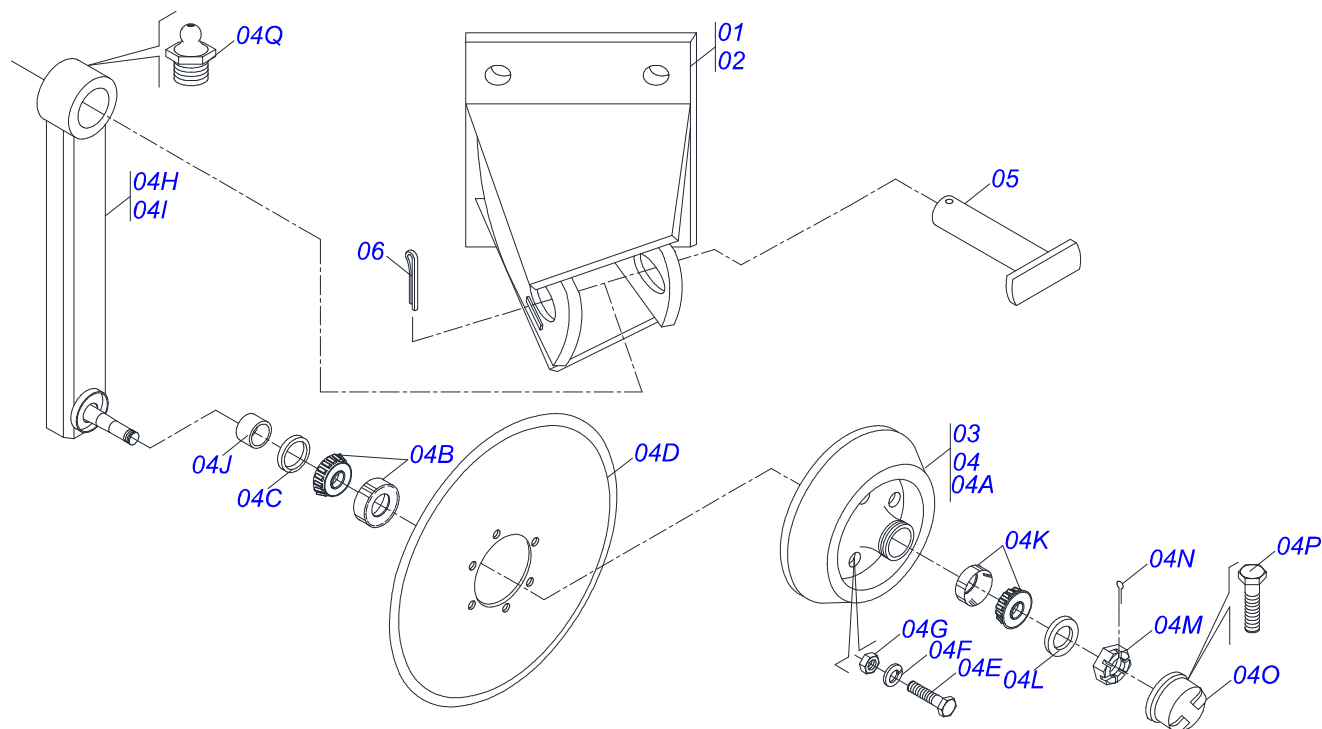

Item	Código	Descrição	Ver Pág.	14	16	18	20	22	24
01	0501065583	SUPORTE DIREITO RODA GUIA		01	01	01	01	01	01
02	0501065584	SUPORTE ESQUERDO RODA GUIA		01	01	01	01	01	01
03	0501050447	RODA GUIA COMPLETO DIREITO		01	01	01	01	01	01
04	0501050448	RODA GUIA COMPL ESQ TSTA		01	01	01	01	01	01
04A	0502020405	CUBO LIMITE PROFUNDIDADE		02	02	02	02	02	02
04B	0503010102	ROLAMENTO 25577/25523		02	02	02	02	02	02
04C	0503010804	RETENTOR 00547-B		02	02	02	02	02	02
04D	0603027001	DPL20X4,5 AFSFR110+6FR D210 TATU		02	02	02	02	02	02
04E	0503011082	PARAFUSO 1/2 UNC X 1.3/4 CSRT G.5 ZN		12	12	12	12	12	12
04F	0503010019	ARRUELA PRESSAO 1/2 ZN		12	12	12	12	12	12
04G	0503010060	PORCA SEXTAVADA 1/2 UNC G.5 ZN		12	12	12	12	12	12
04H	0501065586	BRACO DIREITO		01	01	01	01	01	01
04I	0501065585	BRACO ESQUERDO		01	01	01	01	01	01
04J	0501015722	BUCHA ESPACADORA		02	02	02	02	02	02
04K	0503010745	ROLAMENTO 25877/25821 AR		02	02	02	02	02	02
04L	0501010065	ARRUELA LISA 28 X 58 X 4,75 ZN		02	02	02	02	02	02
04M	0503030009	PORCA CASTELO 1 UNS 14 FPP X 22 ZN		02	02	02	02	02	02
04N	0503010018	CONTRAPINO 5/32 X 1.1/2		02	02	02	02	02	02
04O	0502020008	CALOTA		02	02	02	02	02	02
04P	0503010011	PARAFUSO 5/16 UNC X 1/2 C S G.2 ZN		02	02	02	02	02	02
04Q	0503010002	GRAXEIRA 1800		04	04	04	04	04	04
05	0521010643	EIXO JUNCAO 38 X 193 ZN		02	02	02	02	02	02
06	0503010534	CONTRAPINO 3/8 X 2.1/2 ZN		02	02	02	02	02	02