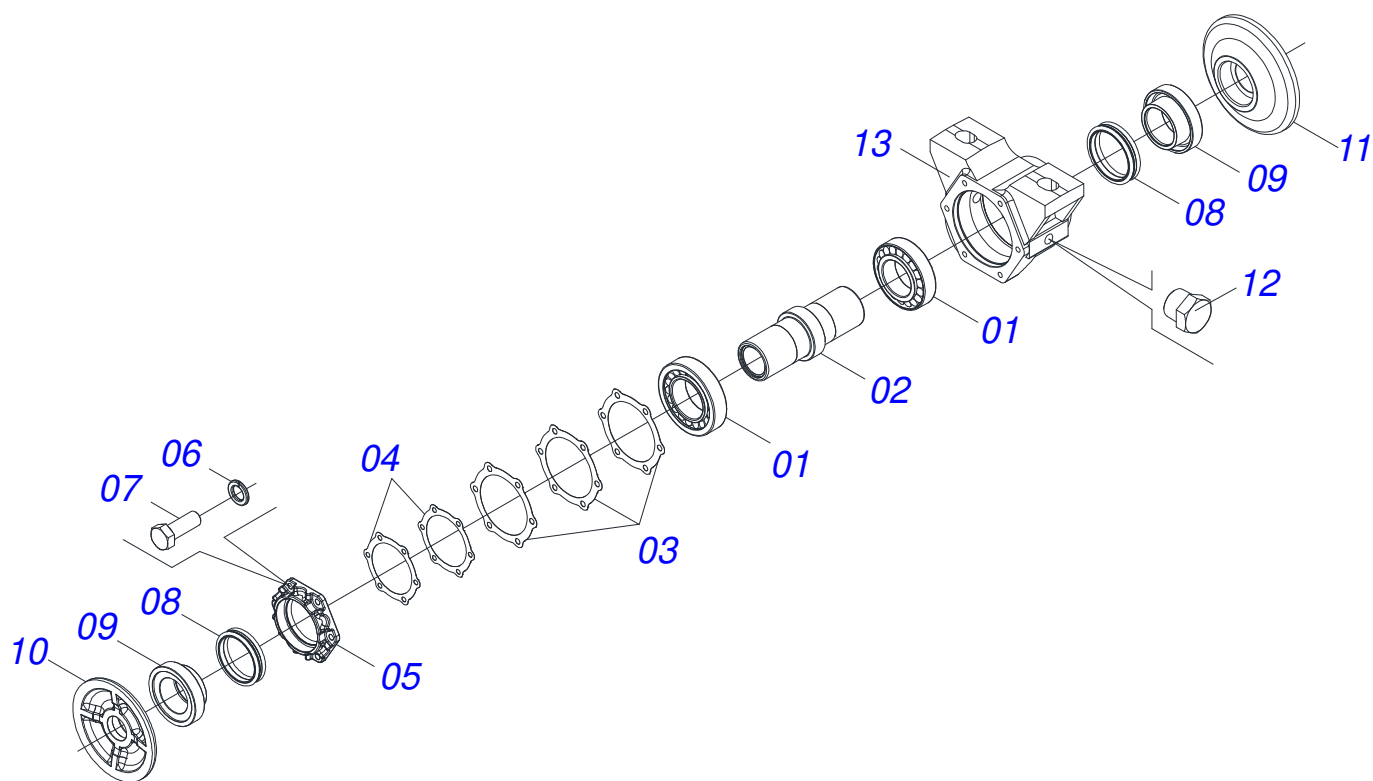

Item	Código	Descrição	Ver Pág.	QT
01	0503010005	ROLAMENTO 32212 IMP		02
02	0502010899	EIXO CM/DM		01
03	0503030030	JUNTA VEDACAO 142 X 113,2 X 0,3		03
04	0503030685	JUNTA VEDACAO 142 X 113,2 X 0,1		02
05	0502020161	TAMPA CAIXA DM MRO-225 1.5/8		01
06	0503011443	ARRUELA PRESSAO 3/8 SA		06
07	0503010237	PARAFUSO 3/8 UNC X 1 C S G.5 ZN		06
08	0503030027	RETENTOR LP JB-255		02
09	0502040287	PORTA RETENTOR COM BUCHA		02
10	0502040239	ENCOSTO EXTERNO DOS DISCOS		01
11	0502040240	ENCOSTO INTERNO DOS DISCOS		01
12	0503010856	BUJAO R 3/8 BSPT		02
13	0502020481	CAIXA MANCAL AGRICOLA DM OL		01