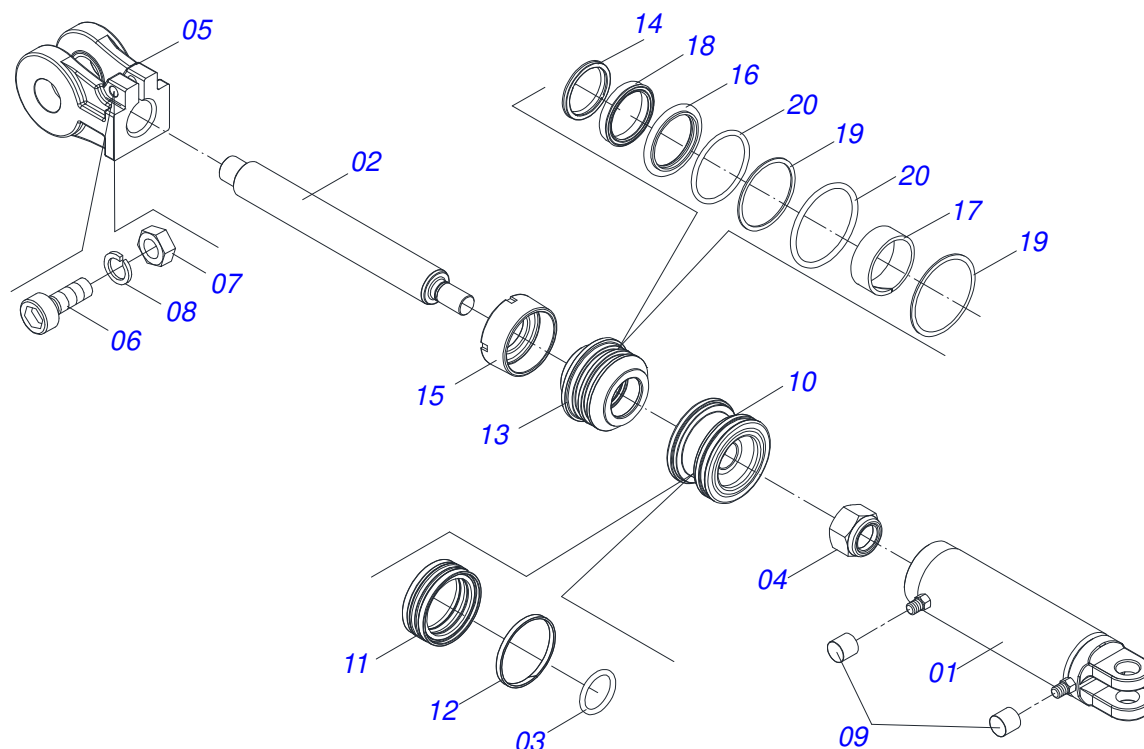

Item	Código	Descrição	Ver Pág.	QT
01	0511061588	CAMISA 85,70 X 384		01
02	0521010421	EXTENSOR CILINDRO HIDRAULICO 44,45 X 396		01
03	0502040747	GARFO 32,54		01
04	0503011094	PARAFUSO 3/8 UNC X 2 C C S I 12.9		01
05	0503010025	ARRUELA PRESSAO 3/8 ZN 1K01527		01
06	0503010026	PORCA SEXTAVADA 3/8 UNC G.5 ZN		01
07	0502010993	TAMPA MOVEL 85,72		01
08	0502010781	SUPORTE ANEIS 44,45 X 85,72		01
09	0503010761	ANEL RASPADOR		01
10	0503010990	GAXETA 1870-1750-375-B		01
11	0503010949	ANEL G.I.1.3/4X3X1/2 W2-2000-500 PK		01
12	0503011060	ANEL BACK-UP 8-336 1G31106		01
13	0503010976	ANEL O RING 2-336 N 3006-9B 1G85119		01
14	0503010042	ANEL O RING 2-214 N 3006-9B 1G05116		01
15	0502010843	EMBOLO 44,45 X 85,7		01
16	0503010170	GAXETA 3120 2750		02
17	0503010948	ANEL G.E.3.3/8X2X1/2 W4-3346-590 PK		01
18	0503010063	PORCA SEXTAVADO AUTOTRAVANTE COM NYLON 1 UNS ALTA G.5 ZN		01
19	0503030385	PLUG CILINDRICO N-002		02
20	0501031796	JOGO REPARO COMPLETO CILINDRO 44,45 X 85,72 B		01