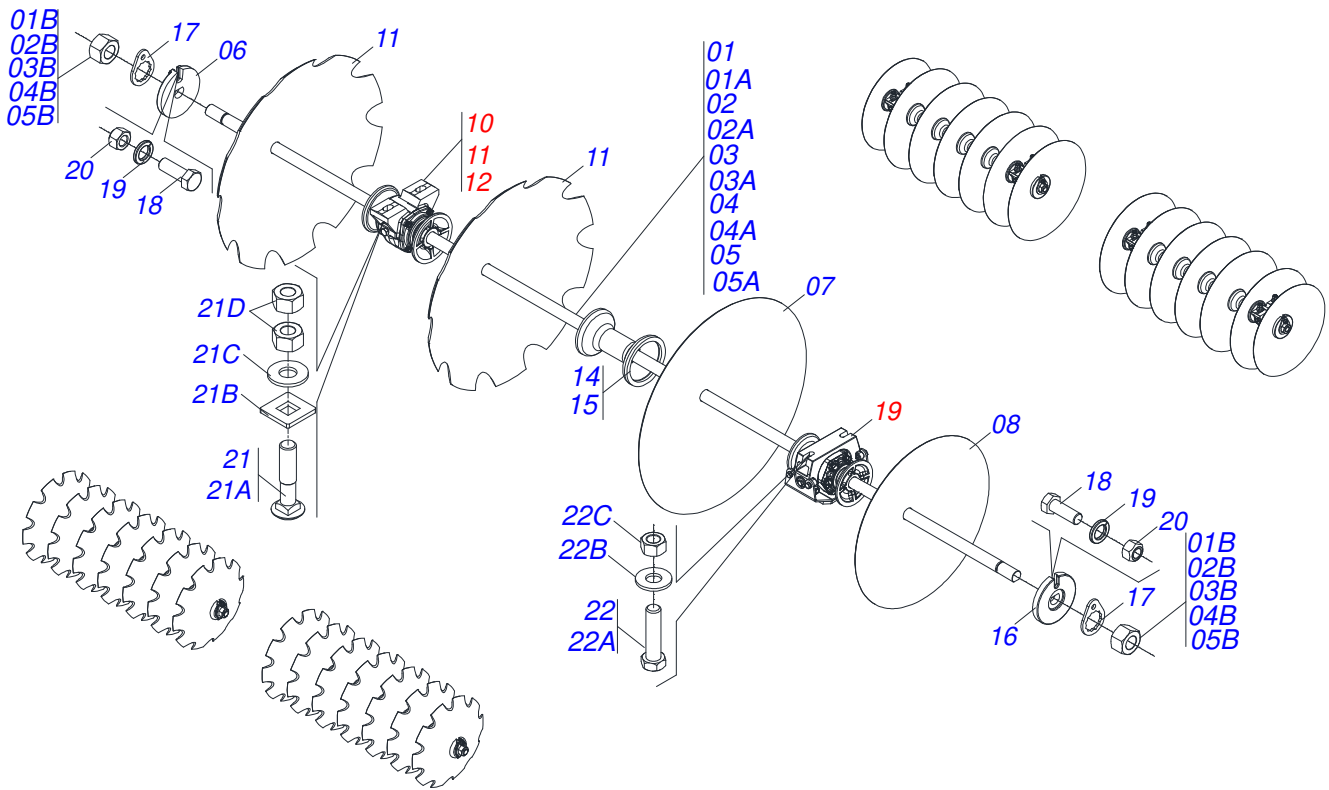

Item	Código	Descrição	Ver Pág.	14	16	18	20	22	24
01	0501046863	EIXO 1.5/8 7FPP X2530-PORCAS 2.3/4		02	00	00	00	00	00
01A	0501019023	EIXO 1.5/8 7FPP X2530		01	00	00	00	00	00
01B	0502040640	PORCA 1.5/8 7 FPP SEXTAVADO 2.3/4 ZN		02	00	00	00	00	00
02	0501046865	EIXO 1.5/8 7FPP X2930-PORCAS 2.3/4		00	02	00	00	00	00
02A	0501019024	EIXO 1.5/8 7FPP X2930		00	01	00	00	00	00
02B	0502040640	PORCA 1.5/8 7 FPP SEXTAVADO 2.3/4 ZN		00	02	00	00	00	00
03	0501046866	EIXO 1.5/8 7FPP X3310-PORCAS 2.3/4		00	00	02	00	00	00
03A	0501019022	EIXO 1.5/8 7FPP X3310		00	00	01	00	00	00
03B	0502040640	PORCA 1.5/8 7 FPP SEXTAVADO 2.3/4 ZN		00	00	02	00	00	00
04	0501046858	EIXO 1.5/8 7FPP X1730-PORCAS 2.3/4		00	00	00	04	00	00
04A	0501019021	EIXO 1.5/8 7FPP X1730		00	00	00	01	00	00
04B	0502040640	PORCA 1.5/8 7 FPP SEXTAVADO 2.3/4 ZN		00	00	00	02	00	00
05	0501046862	EIXO 1.5/8 7FPP X2130-PORCAS 2.3/4		00	00	00	00	02	04
05A	0501019025	EIXO 1.5/8 7FPP X2130		00	00	00	00	01	01
05B	0502040640	PORCA 1.5/8 7 FPP SEXTAVADO 2.3/4 ZN		00	00	00	00	02	02
06	0502011048	TRAVA EIXO EXTERNO 1.5/8		02	02	02	04	04	04
07	0601033005	DL26X6 C90AF04FR1.11/16 TATU/CIVEMA		12	14	16	18	20	22
08	0601030005	DL24X6 C84AF04FR1.11/16 TATU		02	02	02	02	02	02
09	0602037004	DISCO RECORTADO 28X6 C102AF04FR1.11/16 10R TAT/CV		00	00	00	18	00	00
10	0501043085	MANCAL AGRICOLA CM GX 225 1.5/8 P SD	11	02	02	03	04	04	04
11	0501043086	MANCAL AGRICOLA CM GX 225 1.5/8 P ST	12	02	02	03	04	04	04
12	0501043197	MANCAL AGRICOLA DM OL 225 1.5/8" P	13	02	02	03	04	04	04
13	0511048374	MANCAL AGRICOLA DM OL 225 X 1.5/8 OSCILANTE COM SUPORTE PROTEÇÃO IMP	14	06	00	00	00	00	00
14	0502010701	SEPARADOR 151 C/ F 1.5/8		04	04	06	08	08	08
15	0502010702	SEPARADOR 396 C/ F 1.5/8		08	10	10	08	10	10
16	0502011047	TRAVA EIXO INTERNO 1.5/8		02	02	02	04	04	04
17	0511014339	TRAVA PORCA 1.5/8 SEXTAVADO 71,0/71,5 GA		04	04	04	08	08	08
18	0503011267	PARAFUSO 5/8 UNC X 1.1/2 C S G.5 ZN		04	04	04	08	08	08
19	0503010027	ARRUELA PRESSAO 5/8 ZN 1K01574		04	04	04	08	08	08
20	0503010013	PORCA SEXTAVADA 5/8 UNC G.5 ZN		04	04	04	08	08	08