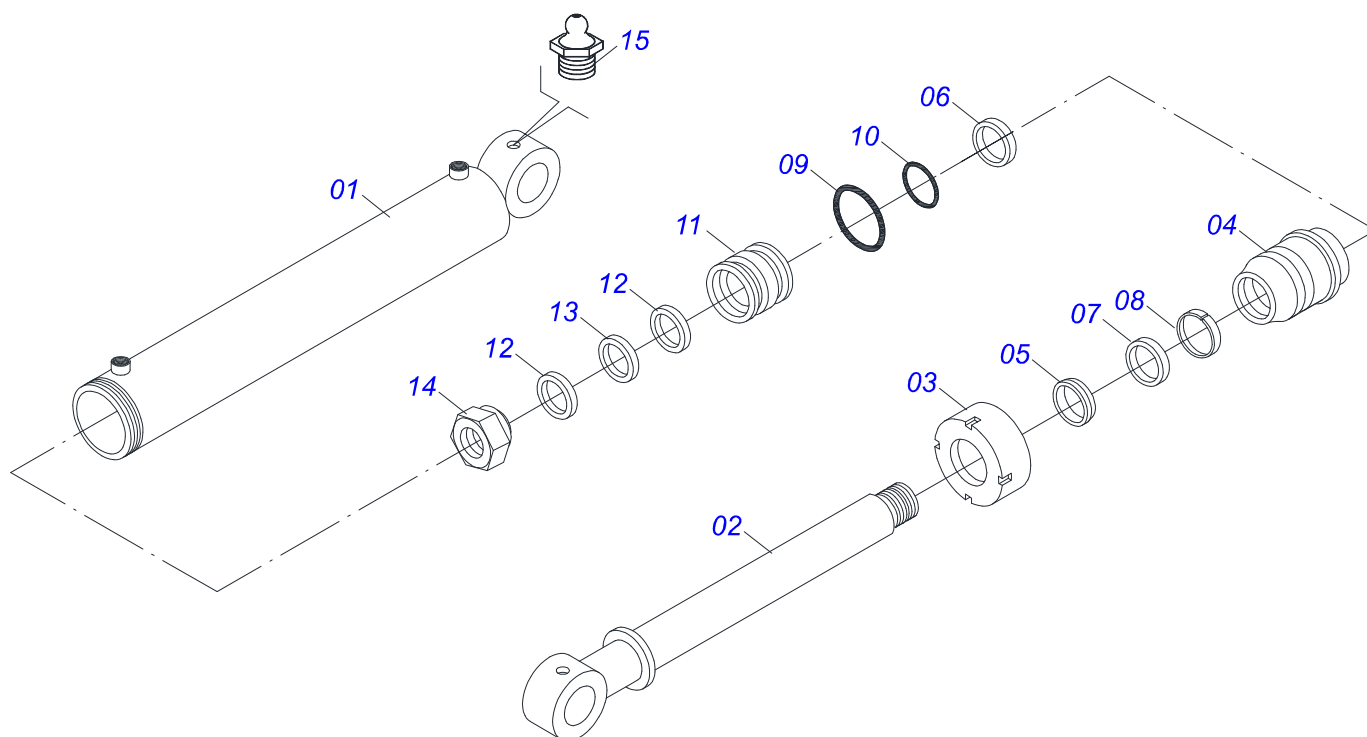

Item	Código	Descrição	Ver Pág.	QT
01	0511068567	CAMISA 101,6 X 515		01
02	0511068566	EXTENSOR 50,80 X 570		01
03	0502010017	TAMPA MOVEL 101,6		01
04	0502010778	SUPORTE ANEIS 50,8 X 101,6		01
05	0503010039	ANEL RASPADOR D-2000 1G24231		01
06	0503010991	GAXETA 1870-2000-375-B 1G17225		01
07	0503010952	ANEL G.I.2 X3X1/2 W2-2250-500 PK		01
08	0503011061	ANEL BACK-UP 8-342		01
09	0503010338	ANEL O RING 2-342 N 3006-9B		01
10	0503010345	ANEL O RING 2-218 N 3006-9B 1G04609		01
11	0502010992	EMBOLO 50,8 X 101,6		02
12	0503010043	GAXETA 3750-3250 B		02
13	0503010994	ANEL G.E.4 X 3 X 1/2 W2-4000-500 PK		01
14	0503010817	PORCA SEXTAVADA AUTOTRAVANTE COM NYLON 1.1/4 UNF ALTA G.5 ZN		01
15	0503010002	GRAXEIRA 1800		02