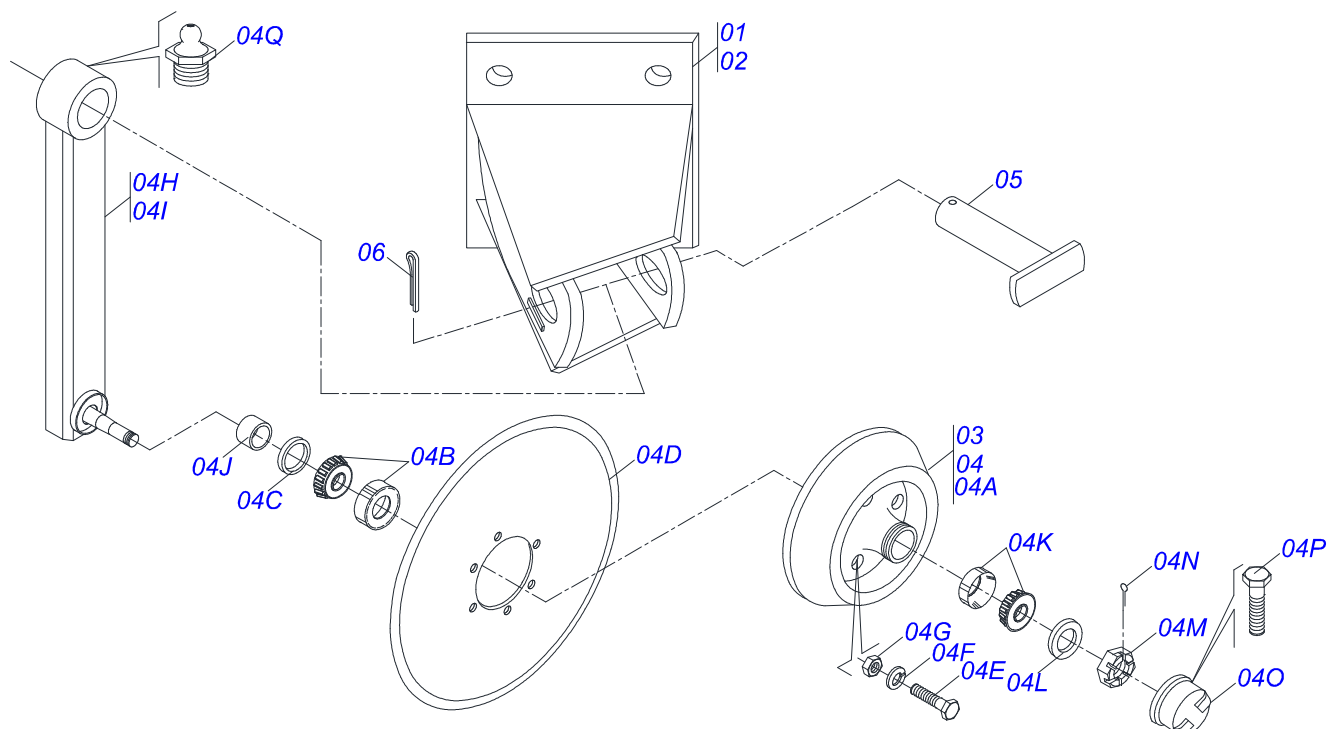

Artículo	Código	Descripción	Ver Pág.	14	16	18	20	22	24
01	0501065583	SOPORTE DERECHO RUEDA GUÍA		01	01	01	01	01	01
02	0501065584	SOPORTE DERECHO RUEDA GUÍA		01	01	01	01	01	01
03	0501050447	RUEDA GUÍA COMPLETA DERECHA		01	01	01	01	01	01
04	0501050448	RUEDA GUÍA COMPLETA IZQ		01	01	01	01	01	01
04A	0502020405	CUBO RUEDA GUIA		02	02	02	02	02	02
04B	0503010102	RODAMIENTO 25577/25523		02	02	02	02	02	02
04C	0503010804	RETENES 00547-B		02	02	02	02	02	02
04D	0603027001	DISCO PLANO LISO 20 X 4,5		02	02	02	02	02	02
04E	0503011082	TORNILLO 1/2" UNC X 1.3/4"		12	12	12	12	12	12
04F	0503010019	ARANDELA PRESION 1/2"		12	12	12	12	12	12
04G	0503010060	TUERCA 1/2" UNC		12	12	12	12	12	12
04H	0501065586	BRAZO DERECHO		01	01	01	01	01	01
04I	0501065585	BRAZO IZQUIERDO		01	01	01	01	01	01
04J	0501015722	BUJE ESPACIAMIENTO		02	02	02	02	02	02
04K	0503010745	RODAMIENTO 25877/25821		02	02	02	02	02	02
04L	0501010065	ARANDELA PRESION 1"		02	02	02	02	02	02
04M	0503030009	TUERCA CASTILLO 1		02	02	02	02	02	02
04N	0503010018	PASADOR ABIERTO 5/32 X 1.1/2		02	02	02	02	02	02
04O	0502020008	CAPA PROTECCION		02	02	02	02	02	02
04P	0503010011	TORNILLO 5/16" UNC X 1/2"		02	02	02	02	02	02
04Q	0503010002	GRASERA 1800		04	04	04	04	04	04
05	0521010643	EJE UNION 38 X 193		02	02	02	02	02	02
06	0503010534	PASADOR ABIERTO 3/8 X 2.1/2		02	02	02	02	02	02