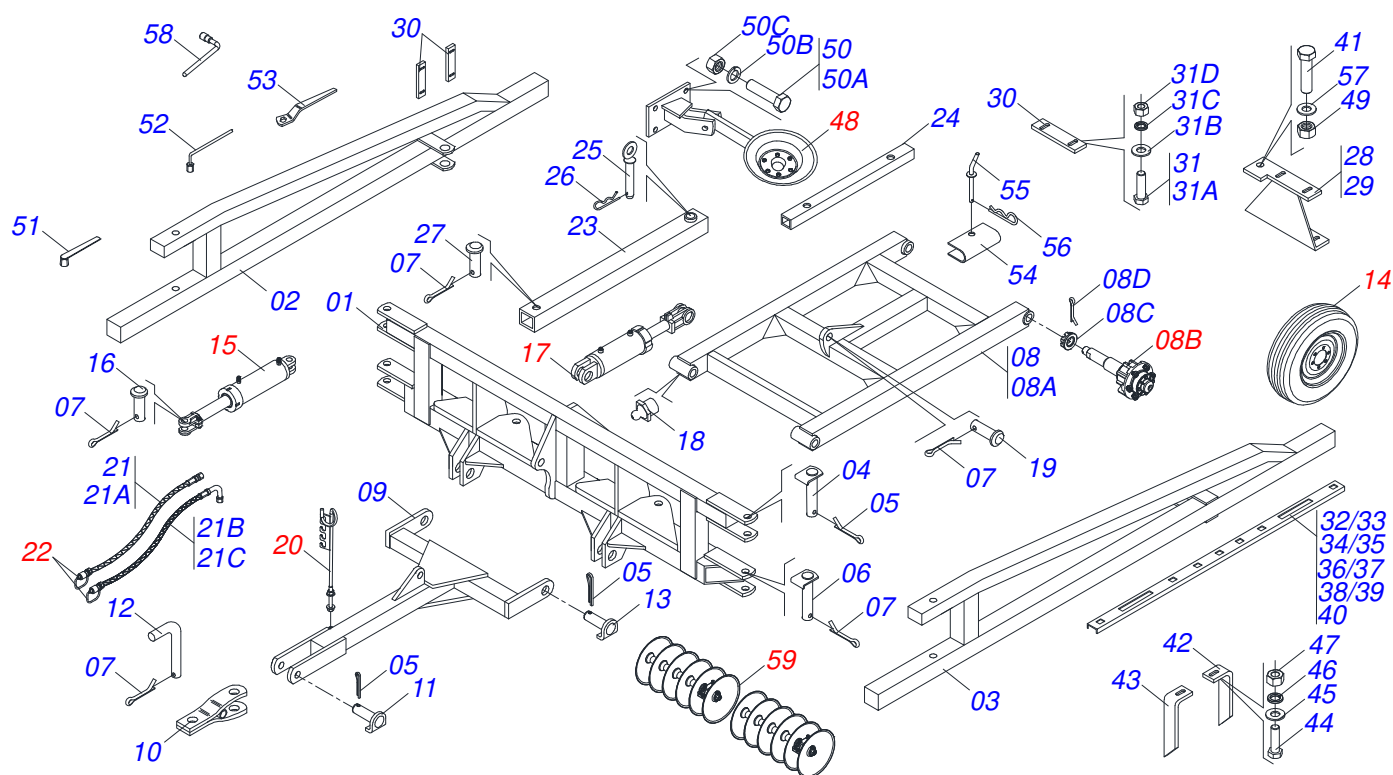

Artículo	Código	Descripción	Ver Pág.	14	16	18	20	22	24
01	0511068569	CHASIS DELANTERO		01	01	01	01	01	01
02	0501066498	CHASIS LATERAL DERECHO		01	00	00	00	00	00
02.	0501066500	CHASIS LATERAL DERECHO		00	01	00	00	00	00
02..	0501066502	CHASIS LATERAL DERECHO		00	00	01	00	00	00
02...	0501066504	CHASIS LATERAL DERECHO		00	00	00	01	00	00
02....	0501066506	CHASIS LATERAL DERECHO		00	00	00	00	01	00
02.....	0501069719	CHASIS LATERAL DERECHO		00	00	00	00	00	01
03	0501066499	CHASIS LATERAL DERECHO		01	00	00	00	00	00
03.	0501066501	CHASIS LATERAL IZQUIERDO		00	01	00	00	00	00
03..	0501066503	CHASIS LATERAL IZQUIERDO		00	00	01	00	00	00
03...	0501066505	CHASIS LATERAL IZQUIERDO		00	00	00	01	00	00
03....	0501066507	CHASIS LATERAL IZQUIERDO		00	00	00	00	01	00
03.....	0501069720	CHASIS LATERAL IZQUIERDO		00	00	00	00	00	01
04	0501064138	EJE UNION 37,5 X 120		02	02	02	02	02	02
05	0503010534	PASADOR ABIERTO 3/8 X 2.1/2		11	11	11	11	11	11
06	0521010581	EJE UNION 25 X 125		02	02	02	02	02	02
07	0503010523	PASADOR ABIERTO 1/4" X 2"		09	09	09	09	09	09
08	0511045888	SOPORTE RODADO COMPLETO		01	01	01	01	01	01
08A	0511068568	SOPORTE RUEDA		01	01	01	01	01	01
08B	0501051634	RODADO SIN NEUMATICO	2	02	02	02	02	02	02
08C	0501011301	TUERCA 1.1/2 UNC 6FPP 2.5/16		02	02	02	02	02	02
08D	0503010010	PASADOR ABIERTO 1/4 X 2.1/2		02	02	02	02	02	02
09	0501064288	CABEZAL		01	01	01	01	01	01
10	0501064172	ENGANCHE TRACTOR		01	01	01	01	01	01
11	0501064139	EJE JUNCION 37,50 X 160		01	01	01	01	01	01
12	0521010453	EJE UNION		01	01	01	01	01	01
13	0501064137	EJE JUNCION 37,50 X 105		02	02	02	02	02	02
14	0503060091	RUEDA CON NEUM 750 X 16-10L COMPLETO		02	02	02	02	02	02
15	0501049338	CILINDRO HIDRAULICO 44,45 X 85,72 X 515 X 203	4	01	01	01	01	01	01
15.	0511058298	CILINDRO HIDRAULICO 44,45 X 85,7 X 515 X 203	5	01	00	00	00	00	00
16	0521012538	EJE UNION 31,75 X 90		02	02	02	02	02	02