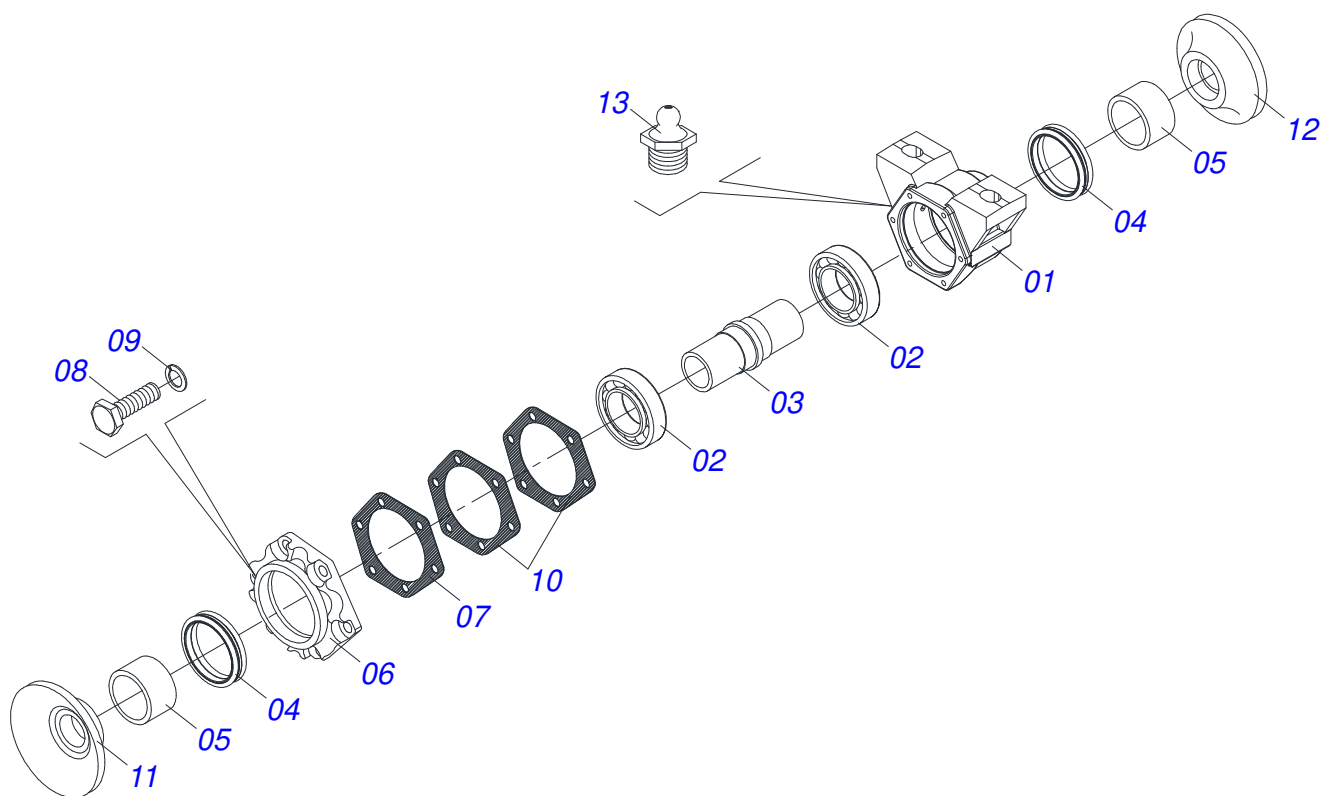

Artículo	Código	Descripción	Ver Pág.	QT
01	0502020479	CAJA CHUMACERA CM		01
02	0503010005	RODAMIENTO 32212		02
03	0502010899	EJE CM/DM		01
04	0503010087	RETENES 02017-GB		02
05	0501010986	BUJE SEPARADORA		02
06	0502020523	TAPA CAJA CM		01
07	0503030685	EMPAQUETADURA 142 X 113,2 X 0,1		01
08	0503010237	TORNILLO 3/8 UNC X 1		06
09	0503011443	ARANDELA PRESION		06
10	0503030030	EMPAQUETADURA 142 X 113,2 X 0,3		02
11	0502040239	APOYO EXT DEL DISCO		01
12	0502040240	APOYO INT DEL DISCO		01
13	0503010002	GRASERA 1800		02