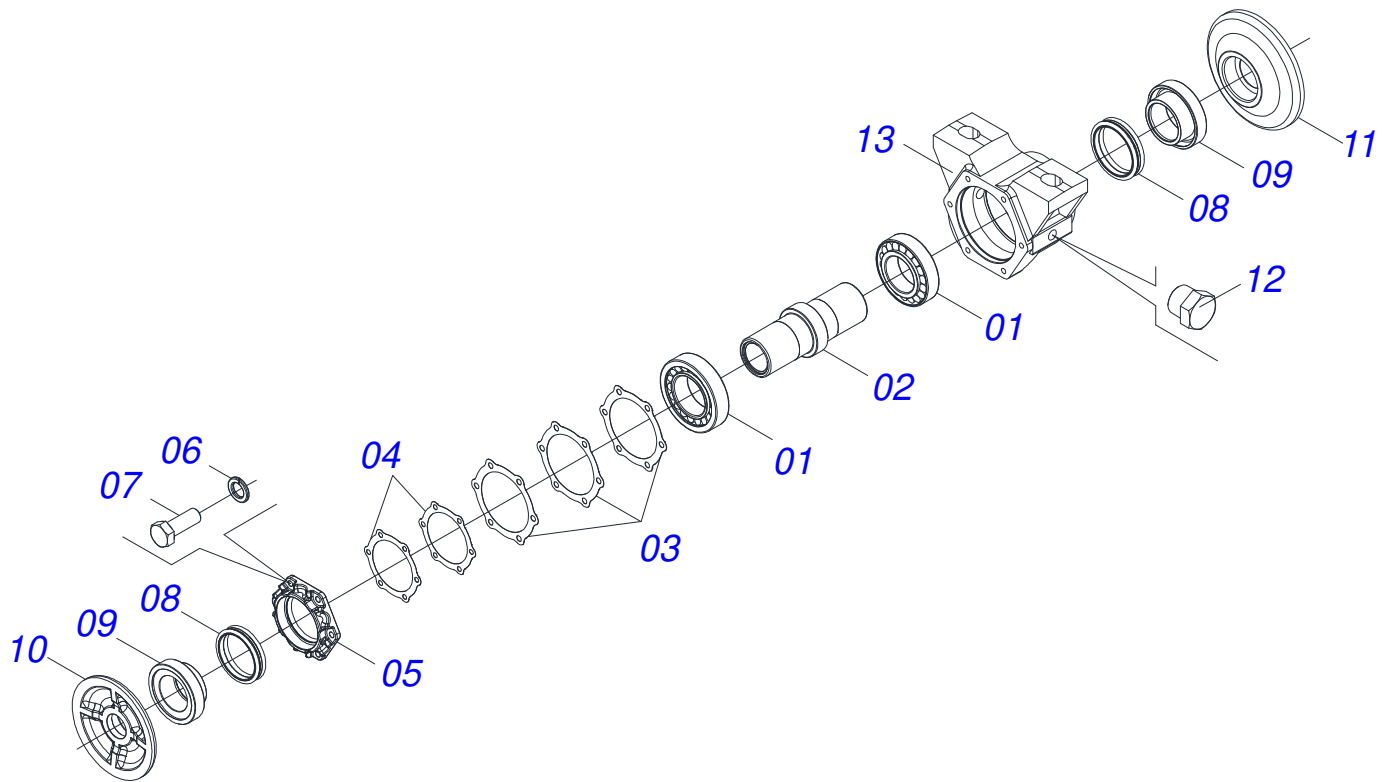

Artículo	Código	Descripción	Ver Pág.	QT
01	0503010005	RODAMIENTO 32212		02
02	0502010899	EJE CM/DM		01
03	0503030030	EMPAQUETADURA 142 X 113,2 X 0,3		03
04	0503030685	EMPAQUETADURA 142 X 113,2 X 0,1		02
05	0502020161	TAPA CAJA DM		01
06	0503011443	ARANDELA PRESION		06
07	0503010237	TORNILLO 3/8 UNC X 1		06
08	0503030027	RETEN LP JB-255		02
09	0502040287	ALOJAMIENTO RETENES CON BUJE		02
10	0502040239	APOYO EXT DEL DISCO		01
11	0502040240	APOYO INT DEL DISCO		01
12	0503010856	TAPON R 3/8 BSPT		02
13	0502020481	CAJA DEL CHUMACERA DM		01