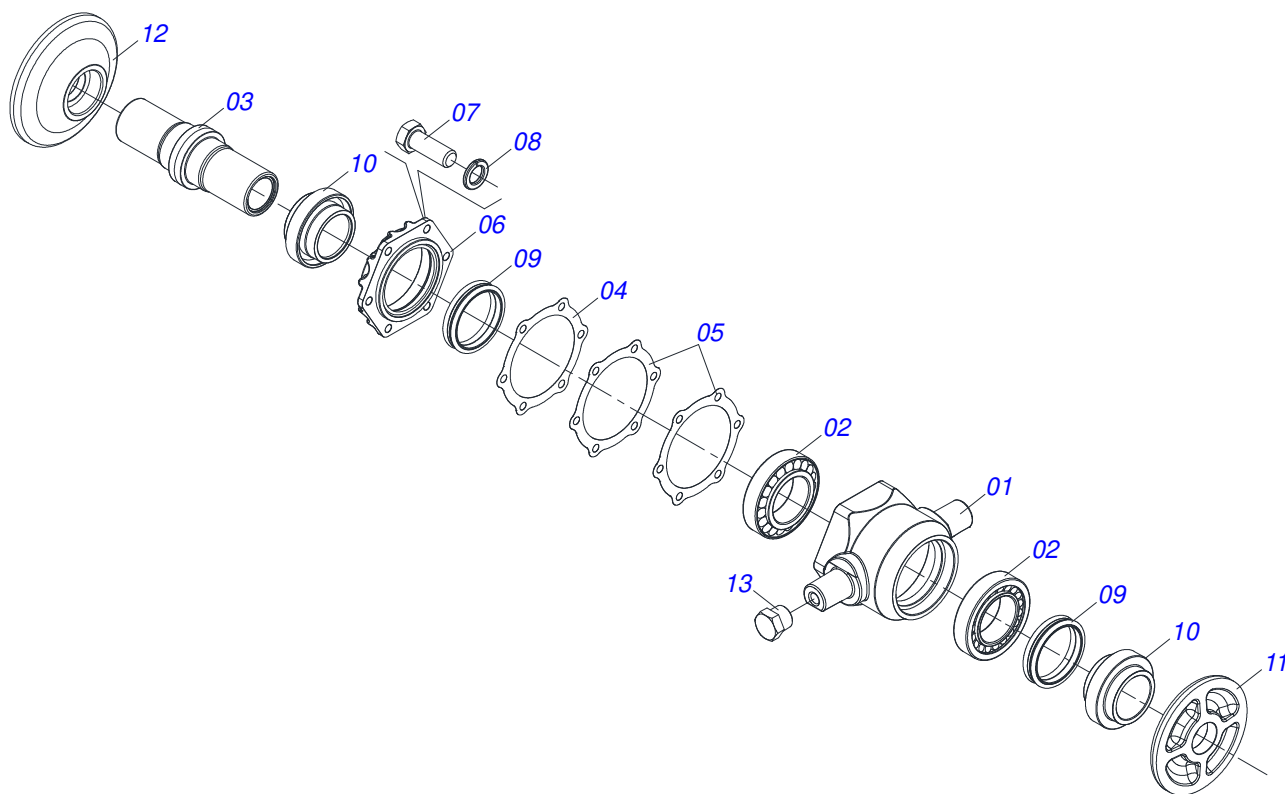

Artículo	Código	Descripción	Ver Pág.	QT
01	0502020691	CAJA CHUMACERA AGRICOLA		01
02	0503010005	RODAMIENTO 32212		02
03	0502010899	EJE CM/DM		01
04	0503030685	EMPAQUETADURA 142 X 113,2 X 0,1		01
05	0503030030	EMPAQUETADURA 142 X 113,2 X 0,3		02
06	0502020161	TAPA CAJA DM		01
07	0503010237	TORNILLO 3/8 UNC X 1		06
08	0503011443	ARANDELA PRESION		06
09	0503030027	RETEN LP JB-255		02
10	0502040287	ALOJAMIENTO RETENES CON BUJE		02
11	0502040239	APOYO EXT DEL DISCO		01
12	0502040240	APOYO INT DEL DISCO		01
13	0503010856	TAPON R 3/8 BSPT		02
14	3402301247	OLEO MINERALES		0,2 LT