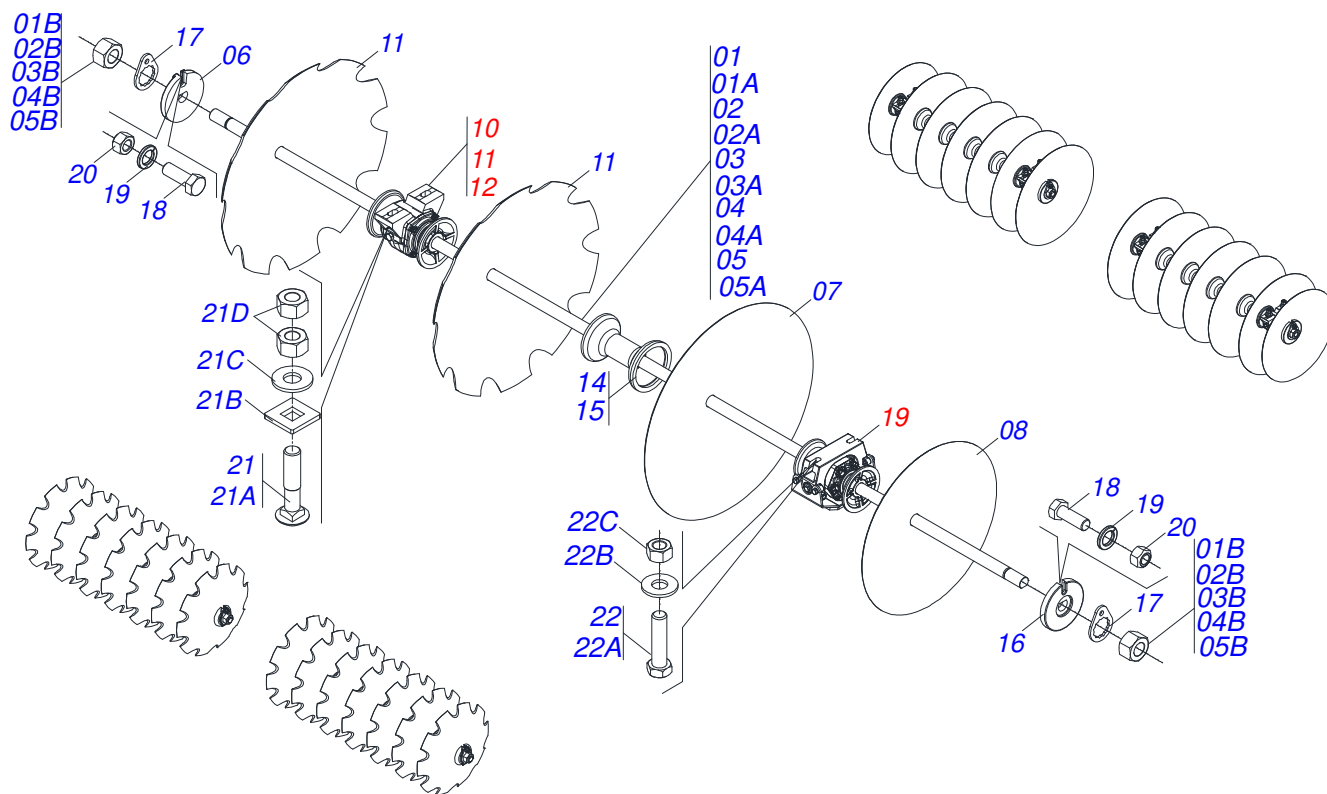

Artículo	Código	Descripción	Ver Pág.	14	16	18	20	22	24
01	0501046863	EJE 1.5/8 7HPP X 2530		02	00	00	00	00	00
01A	0501019023	EJE 1.5/8 7HPP X 2530		01	00	00	00	00	00
01B	0502040640	TUERCA 1.5/8" 7FPP 2.3/4"		02	00	00	00	00	00
02	0501046865	EJE 1.5/8 7HPP X 2930		00	02	00	00	00	00
02A	0501019024	EJE 1.5/8 7HPP X 2930		00	01	00	00	00	00
02B	0502040640	TUERCA 1.5/8" 7FPP 2.3/4"		00	02	00	00	00	00
03	0501046866	EJE 1.5/8 7HPP X 3310		00	00	02	00	00	00
03A	0501019022	EJE 1.5/8 7HPP X 3310		00	00	01	00	00	00
03B	0502040640	TUERCA 1.5/8" 7FPP 2.3/4"		00	00	02	00	00	00
04	0501046858	EJE 1.5/8 7HPP X 1730		00	00	00	04	00	00
04A	0501019021	EJE 1.5/8 7HPP X 1730		00	00	00	01	00	00
04B	0502040640	TUERCA 1.5/8" 7FPP 2.3/4"		00	00	00	02	00	00
05	0501046862	EJE 1.5/8 7HPP X 2130		00	00	00	00	02	04
05A	0501019025	EJE 1.5/8 7HPP X 2130		00	00	00	00	01	01
05B	0502040640	TUERCA 1.5/8" 7FPP 2.3/4"		00	00	00	00	02	02
06	0502011048	TRABA EJE EXT 1.5/8"		02	02	02	04	04	04
07	0601033005	DISCO LISO 26 X 6		12	14	16	18	20	22
08	0601030005	DISCO LISO 24 X 6		02	02	02	02	02	02
09	0602037004	DISCO REC 28 X 6		00	00	00	18	00	00
10	0501043085	CHUMACERA AGR CM GX 225 1.1/8	11	02	02	03	04	04	04
11	0501043086	CHUMACERA AGR CM GX 225 1.5/8	12	02	02	03	04	04	04
12	0501043197	CHUMACERA AGR DM OL 225 1.5/8"	13	02	02	03	04	04	04
13	0511048374	CHUMACERA AGRIC DM OL 225 X 1.5/8 OSCILANTE CON SOPORTE PROTECCIÓN IMP	14	06	00	00	00	00	00
14	0502010701	SEPARADOR		04	04	06	08	08	08
15	0502010702	SEPARADOR		08	10	10	08	10	10
16	0502011047	TRABA EJE INT 1.5/8"		02	02	02	04	04	04
17	0511014339	TRABA TUERCA 1.5/8"		04	04	04	08	08	08
18	0503011267	TORNILLO 5/8 UNC X 1.1/2 C S G.5 ZN		04	04	04	08	08	08
19	0503010027	ARANDELA PRESION		04	04	04	08	08	08
20	0503010013	TUERCA 5/8		04	04	04	08	08	08
21	0511040034	CONJ PIEZAS IMPL 3/4 UNC X 3.1/4 CA		08	08	12	16	16	16