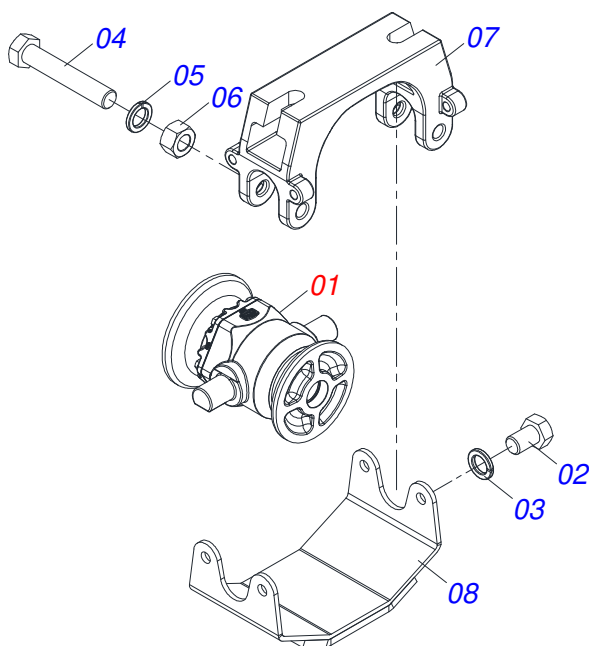

Artículo	Código	Descripción	Ver Pág.	QT
01	0501059734	CHUMACERA 225	15	01
02	0503010834	TORNILLO 1/2 UNC X 1		04
03	0503010019	ARANDELA PRESION 1/2"		04
04	0503010762	TORNILLO 5/8 UNC X 3.1/2 CS G.5 ZN		02
05	0503010027	ARANDELA PRESION		02
06	0503010013	TUERCA 5/8		02
07	0502012626	SOPORTE CHUMACERA OSCILANTE CENTRAL		01
08	0521069156	CUBIERTA CON REFUERZO CHUMACERA		01