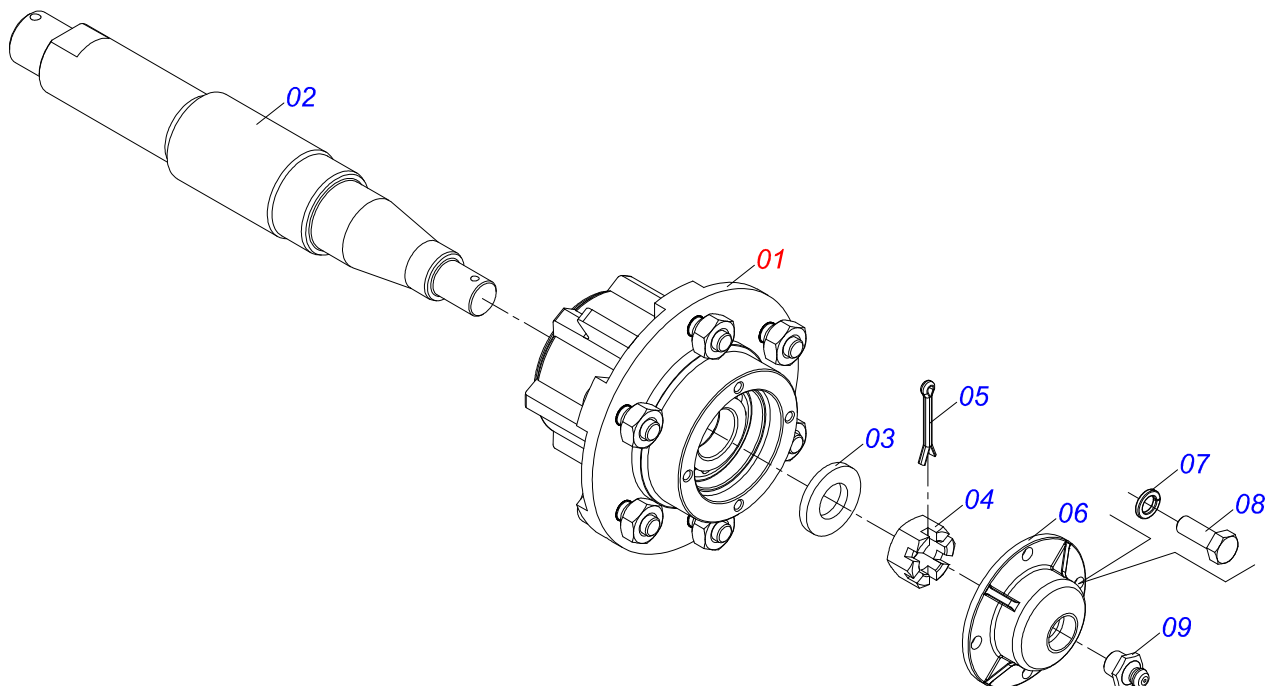

Artículo	Código	Descripción	Ver Pág.	14	16	18	20	22	24
17	0511045849	CILINDRO HIDRAULICO 50,8 X 101,6 X 680 X 397	6	01	01	01	01	01	01
18	0503010002	GRASERA 1800		02	02	02	02	04	04
19	0521012538	EJE UNION 31,75 X 90		02	02	02	02	02	02
20	0501040257	SOPORTE MANGUERA 3/4" X 1200	7	01	01	01	01	01	01
21	0501051039	JUEGO MANGUERA		01	01	01	01	01	01
21A	0501080384	MANGUERA 3/8 TR-TM		02	02	02	02	02	02
21B	0501080365	MANGUERA 3/8 X 3500 TC-TM		01	01	01	01	01	01
21C	0501080385	MANGUERA 3/8" X 3800 TC-TM		01	01	01	01	01	01
22	0501053834	ACOPLAMIENTO RAPIDO MACHO	8	04	04	04	04	04	04
23	0501069011	CUERPO BARRA REGULADOR		02	02	02	02	02	02
24	0511068596	BARRA REGULACION COMPLETA		02	02	02	02	02	02
25	0501068995	EJE TRABA 25 X 110		02	02	02	02	02	02
26	0503031035	PASADOR (GRAPA DE SUJECION)		02	02	02	02	02	02
27	0521010579	EJE UNION		02	02	02	02	02	02
28	0501066459	ZAPATA DERECHA		02	02	03	04	04	04
29	0501066460	ZAPATA IZQUIERDA		02	02	03	04	04	04
30	0501013907	PLACA FIJADORA		02	02	03	04	04	04
31	0501040733	TORNILLO 1" UNC X 8" COMPLETO		08	08	12	16	16	16
31A	0501014172	TORNILLO 1" UNC X 8"		08	08	12	16	16	16
31B	0501010065	ARANDELA PRESION 1"		16	16	20	24	24	24
31C	0503011438	ARANDELA PRESION		16	16	20	24	24	24
31D	0501010059	TUERCA 1.5/8		16	16	20	24	24	24
32	0511014061	BARRA FIJACION LIMPIADOR 2285		02	00	00	00	00	00
33	0521012576	BARRA FIJACION LIMPIADOR 2285		02	00	00	00	00	00
34	0511014062	BARRA FIJACION LIMPIADOR 2690		00	02	00	00	00	00
35	0521012744	BARRA FIJACION LIMPIADOR 2690		00	02	00	00	00	00
36	0511014063	BARRA FIJACION LIMPIADOR 3090		00	00	02	00	00	00
37	0511014059	BARRA FIJACION TRASERA LIMPIADOR		00	00	00	01	02	00
38	0511014060	BARRA FIJACION LIMPIADOR		00	00	00	02	00	00
39	0511014058	BARRA FIJACION LIMPIADOR 2020		00	00	00	00	02	02
40	0521012173	BARRA FIJACION TRASERA LIMPIADOR		00	00	00	00	00	02
41	0501010827	TORNILLO 3/4 UNC X 2.3/4		04	04	06	08	08	08
42	0501018409	CUERPO LIMPIADOR DELANTERO		10	12	13	14	16	18
43	0501018410	CUERPO LIMPIADOR TRASERO		10	12	13	14	16	18
44	0503011082	TORNILLO 1/2" UNC X 1.3/4"		20	24	26	28	32	36
45	0511017302	ARANDELA PLANA 13.5 X 32.5 X 3.00		20	24	26	28	32	36
46	0503010019	ARANDELA PRESION 1/2"		20	24	26	28	32	36
47	0503010060	TUERCA 1/2" UNC		20	24	26	28	32	36
48	0909090451	RUEDA GUÍA	9	01	01	01	01	01	01
49	0503810014	TUERCA 3/4" UNC		02	02	02	02	02	02
50	0501041894	TORNILLO 1" UNC X 7" COMPLETO		08	08	08	08	08	08
50A	0501010334	TORNILLO 1 UNC X 7		01	01	01	01	01	01
50B	0503010012	ARANDELA PRESION 1"		01	01	01	01	01	01
50C	0501010059	TUERCA 1.5/8		01	01	01	01	01	01
51	0501061617	LLAVE 1 CABO PLANO		01	01	01	01	01	01
52	0501061609	CLAVE 3/4 CABO CILINDRICO		01	01	01	01	01	01
53	0501011431	LLAVE 1.3/4 CABO PLANO		02	02	02	02	02	02
54	0551015095	TRABA TRANSPORTE		01	01	01	01	01	01
55	0541016844	FIJADOR TRABA		02	02	02	02	02	02
56	0503030168	PASADOR (GRAPA DE SUJECION)		01	01	01	01	01	01
57	0501810322	ARANDELA PLANA		02	02	02	02	02	02
58	0503018438	CLAVE 1 CIL (SEXT 1.1/239,00/38,50)		01	01	01	01	01	01
59	0909090452	SECCION DISCO	10	01	01	01	01	01	01