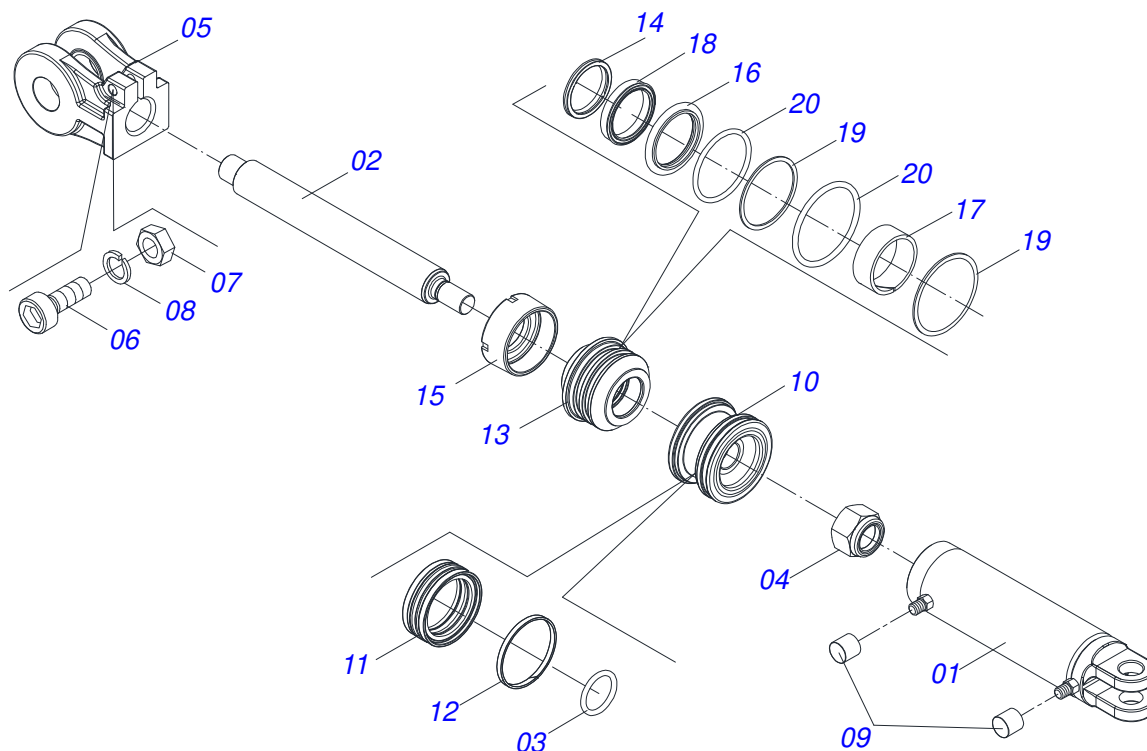

Artículo	Código	Descripción	Ver Pág.	QT
01	0511061588	CAMISA 85,72 X 415,5		01
02	0521010421	EXTENSOR CILINDRO HIDRAULICO		01
03	0503010042	ANILLO O-RING 2-214 N 3006-9B		01
04	0503010063	TUERCA 1" UNF		01
05	0502040747	HORQUILLA		01
06	0503011094	TORNILLO 3/8" UNC X 2" C C S I 12.9		01
07	0503010026	TUERCA 3/8		01
08	0503010025	ARANDELA PRESION 3/8		01
09	0503030385	PLUG CILINDRICO N-002		02
10	0571019710	EMBOLO		01
11	0503017935	ANILLO		01
12	0503018144	ANILLO		01
13	0571019711	APOYO ANILLO		01
14	0503010761	ANILLO RASCADOR D-1750		01
15	0571019709	TAPA MOVIL		01
16	0503017936	ANILLO		01
17	0503017938	ANILLO GUIA		01
18	0503017937	ANILLO		01
19	0503017940	ANILLO		02
20	0503017939	ANILLO		02