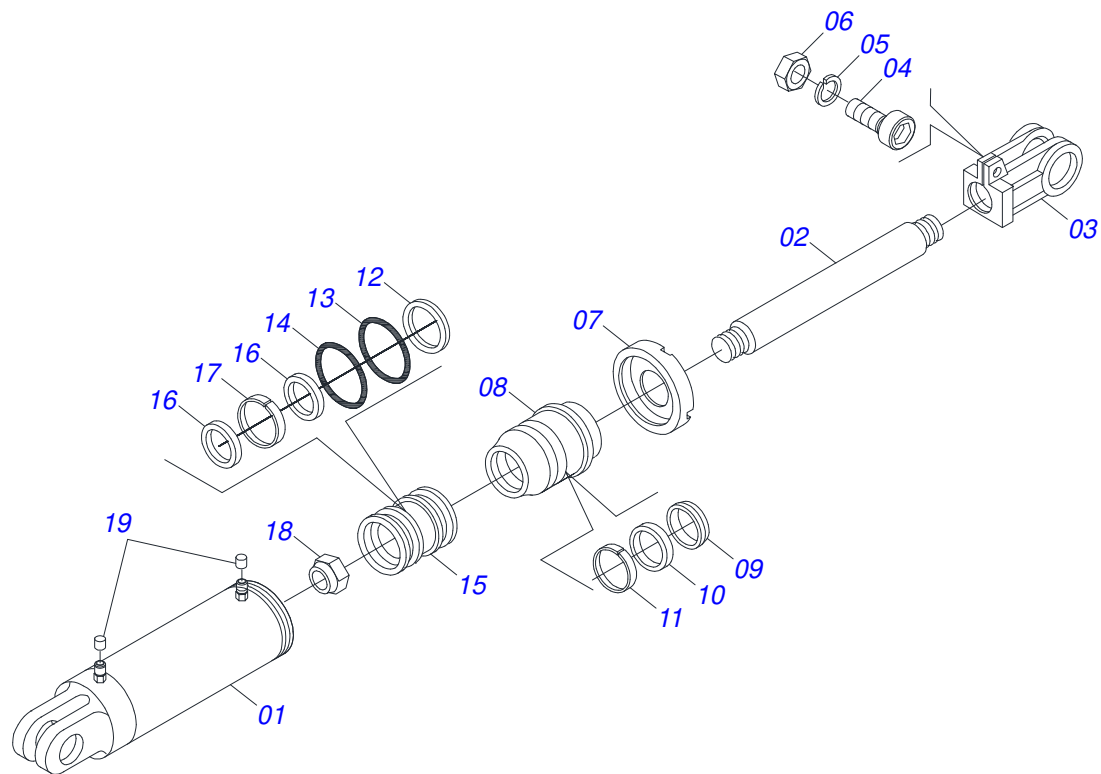

Artículo	Código	Descripción	Ver Pág.	QT
01	0511061588	CAMISA 85,72 X 415,5		01
02	0521010421	EXTENSOR CILINDRO HIDRAULICO		01
03	0502040747	HORQUILLA		01
04	0503011094	TORNILLO 3/8" UNC X 2" C C S I 12.9		01
05	0503010025	ARANDELA PRESION 3/8		01
06	0503010026	TUERCA 3/8		01
07	0502010993	TAPA MOVIL 85,72		01
08	0502010781	SOPORTE ANILLOS 44,45 X 85,72		01
09	0503010761	ANILLO RASCADOR D-1750		01
10	0503010990	ANILLO 1870-1750-375-B		01
11	0503010949	ANILLO GUIA INTERNO W2-2000-500		01
12	0503011060	ANILLO BACK-UP 8-336		01
13	0503010976	ANILLO O-RING 2-336 N 3006-9B		01
14	0503010042	ANILLO O-RING 2-214 N 3006-9B		01
15	0502010843	EMBOLO 44,45 X 85,7		01
16	0503010170	ANILLO 3120 2750		02
17	0503010948	ANILLO GUIA EXTERNO W4-3346-590		01
18	0503010063	TUERCA 1" UNF		01
19	0503030385	PLUG CILINDRICO N-002		02
20	0501031796	JUEGO REPARO COMPLETO CILINDRO		01