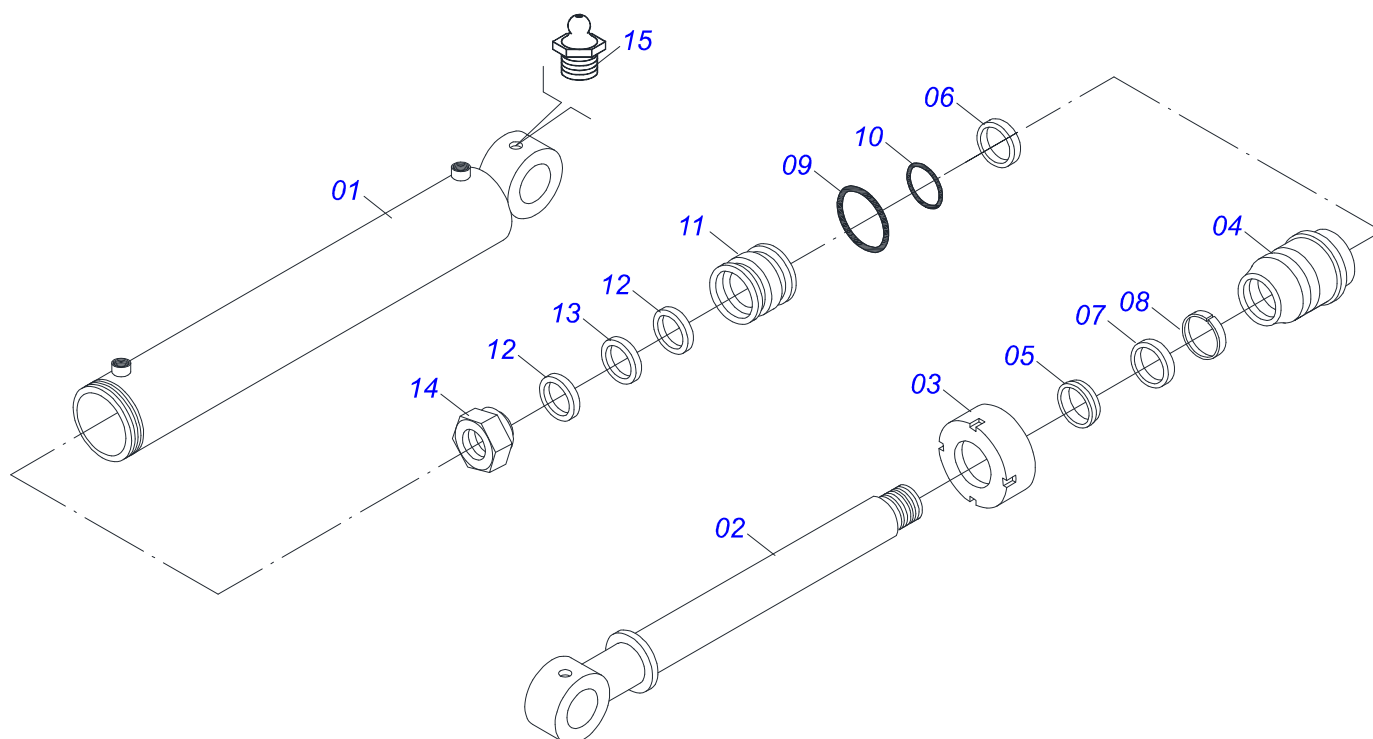

Artículo	Código	Descripción	Ver Pág.	QT
01	0501110728	CAJA RODADO		01
01A	0502011121	CAJA RODADO		01
01B	0501010127	TORNILLO ROD 9/16"UN X 1.7/8"		06
01C	0503010035	TUERCA CONICA 9/16		06
02	0503010037	RODAMIENTO 30207		01
03	0503010006	RODAMIENTO 32210		01
04	0503012928	RETENES		01

Artículo	Código	Descripción	Ver Pág.	QT
01	0511061588	CAMISA 85,72 X 415,5		01
02	0521010421	EXTENSOR CILINDRO HIDRAULICO		01
03	0502040747	HORQUILLA		01
04	0503011094	TORNILLO 3/8" UNC X 2" C C S I 12.9		01
05	0503010025	ARANDELA PRESION 3/8		01
06	0503010026	TUERCA 3/8		01
07	0502010993	TAPA MOVIL 85,72		01
08	0502010781	SOPORTE ANILLOS 44,45 X 85,72		01
09	0503010761	ANILLO RASCADOR D-1750		01
10	0503010990	ANILLO 1870-1750-375-B		01
11	0503010949	ANILLO GUIA INTERNO W2-2000-500		01
12	0503011060	ANILLO BACK-UP 8-336		01
13	0503010976	ANILLO O-RING 2-336 N 3006-9B		01
14	0503010042	ANILLO O-RING 2-214 N 3006-9B		01
15	0502010843	EMBOLO 44,45 X 85,7		01
16	0503010170	ANILLO 3120 2750		02
17	0503010948	ANILLO GUIA EXTERNO W4-3346-590		01
18	0503010063	TUERCA 1" UNF		01
19	0503030385	PLUG CILINDRICO N-002		02
20	0501031796	JUEGO REPARO COMPLETO CILINDRO		01

Artículo	Código	Descripción	Ver Pág.	QT
01	0511061588	CAMISA 85,72 X 415,5		01
02	0521010421	EXTENSOR CILINDRO HIDRAULICO		01
03	0503010042	ANILLO O-RING 2-214 N 3006-9B		01
04	0503010063	TUERCA 1" UNF		01
05	0502040747	HORQUILLA		01
06	0503011094	TORNILLO 3/8" UNC X 2" C C S I 12.9		01
07	0503010026	TUERCA 3/8		01
08	0503010025	ARANDELA PRESION 3/8		01
09	0503030385	PLUG CILINDRICO N-002		02
10	0571019710	EMBOLO		01
11	0503017935	ANILLO		01
12	0503018144	ANILLO		01
13	0571019711	APOYO ANILLO		01
14	0503010761	ANILLO RASCADOR D-1750		01
15	0571019709	TAPA MOVIL		01
16	0503017936	ANILLO		01
17	0503017938	ANILLO GUIA		01
18	0503017937	ANILLO		01
19	0503017940	ANILLO		02
20	0503017939	ANILLO		02