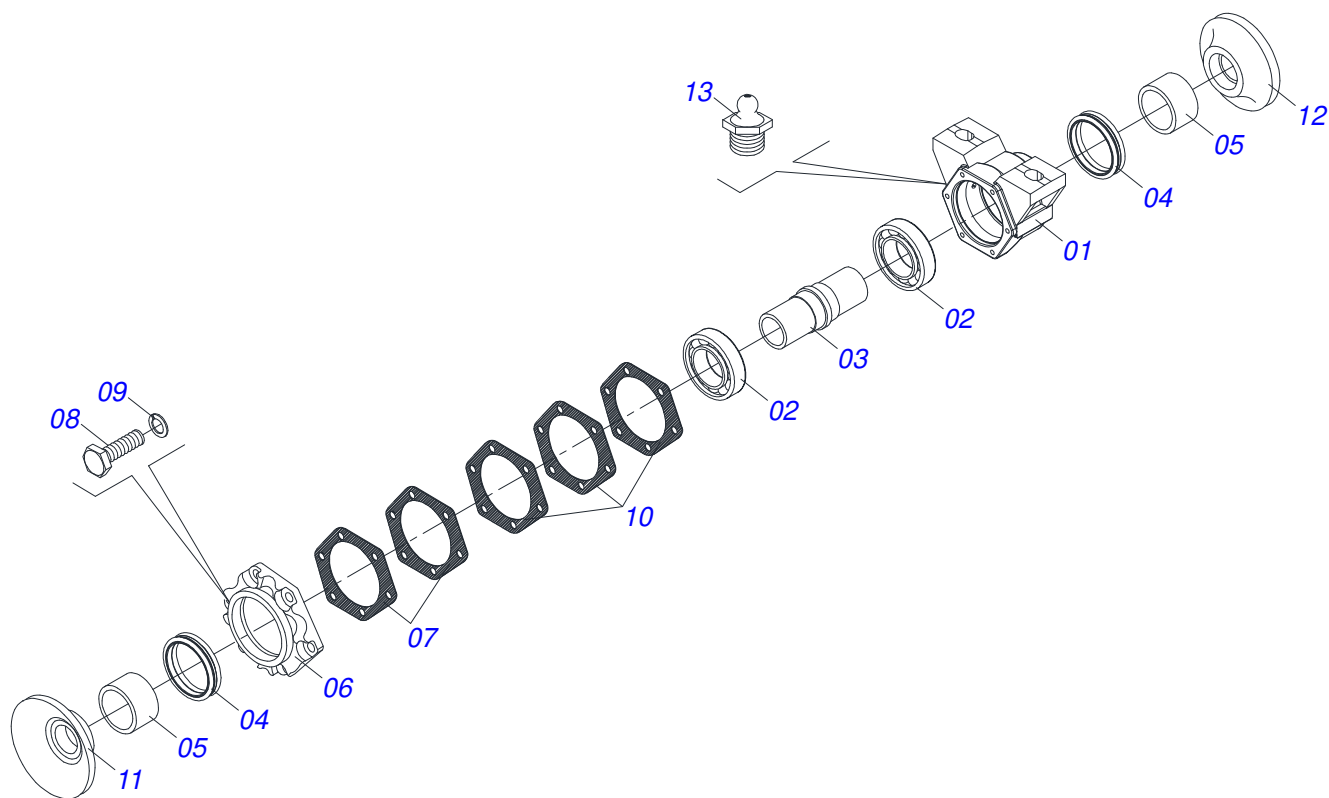

Artículo	Código	Descripción	Ver Pág.	QT
01	0502020480	CAJA CHUMACERA CM		01
02	0503010005	RODAMIENTO 32212		02
03	0502010899	EJE CM/DM		01
04	0503010087	RETENES 02017-GB		02
05	0501010986	BUJE SEPARADORA		02
06	0502020523	TAPA CAJA CM		01
07	0503030685	EMPAQUETADURA 142 X 113,2 X 0,1		02
08	0503010237	TORNILLO 3/8 UNC X 1		06
09	0503011443	ARANDELA PRESION		06
10	0503030030	EMPAQUETADURA 142 X 113,2 X 0,3		03
11	0502040239	APOYO EXT DEL DISCO		01
12	0502040240	APOYO INT DEL DISCO		01
13	0503010002	GRASERA 1800		01