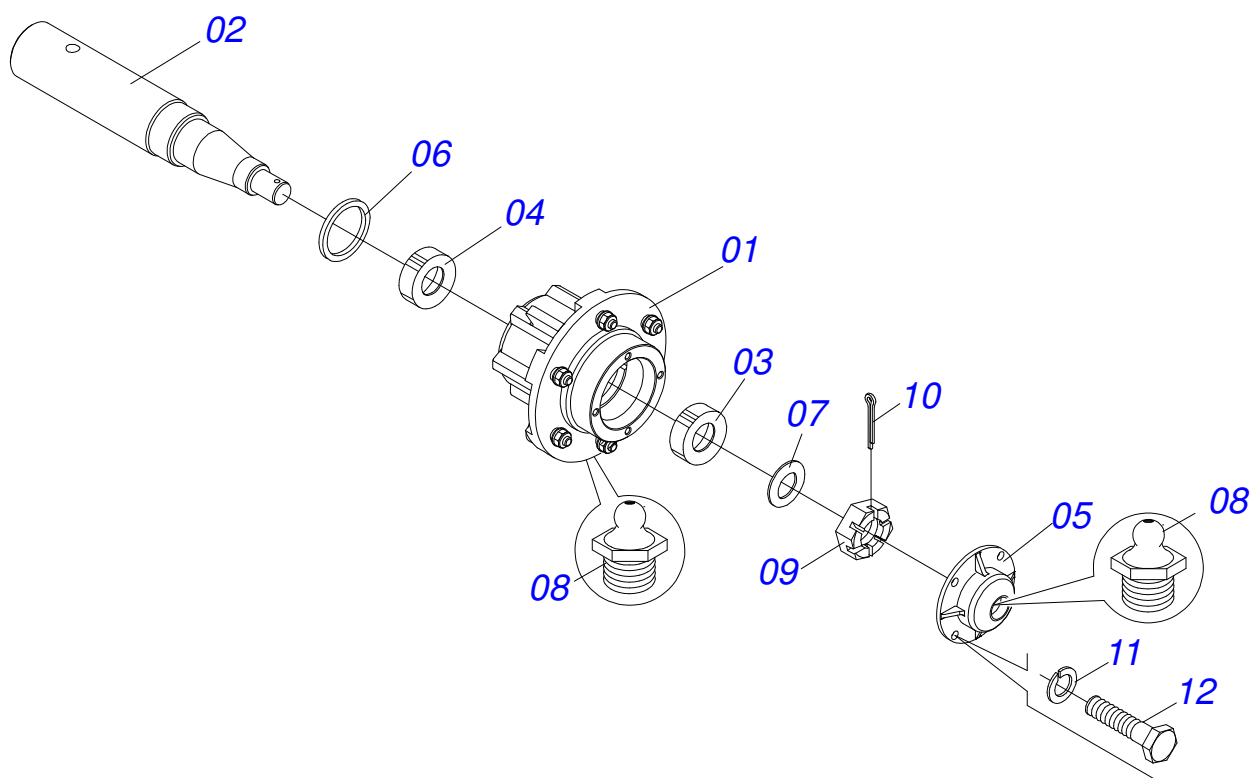

Item	Código	Descrição	QT
01	0501110728	CX ROD C/PARAF DCA	01
02	0541010160	EIXO CR 20M/1 4181412	01
03	0503010037	ROL 30207 IMP	01
04	0503010006	ROL 32210 IMP	01
05	0502020591	TAMPA PROT 1G72673 PSA	01
06	0503010084	RET 00517-BR	01
07	0501016545	ARRUELA LISA 26 X 50 X 6,30 ZN	01
08	0503010002	GRAXEIRA 1800	01
09	0503030009	PORÇA CAST 1 UNS 14FPP X 22 ZN	01
10	0503010018	CONTRAPINO 5/32 X 1.1/2	01
11	0503011444	ARRUELA PRESSAO 5/16 SA	04
12	0503010358	PARAF 5/16 UNC X 7/8 C S G.5 ZN	04