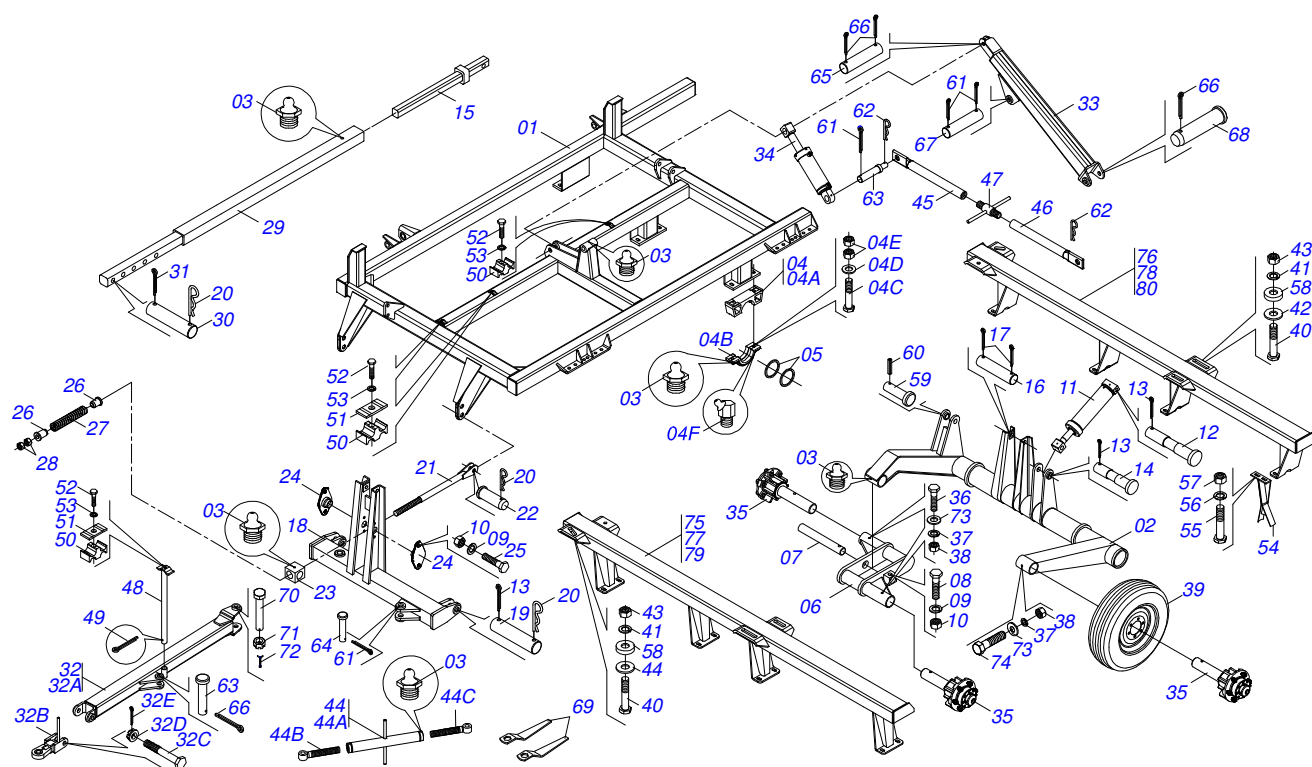

Item	Código	Descrição	56	60	64
01	0521064334	QUADRO ESQ GNALCR 56	01	01	01
02	0511061719	CONJ EIXO ESQ GDRA 560500 3912618	01	01	01
03	0503010002	GRAXEIRA 1800	12	12	12
04	0501052751	MANCAL EIXO RODA ACC 251000 3900031	03	03	03
04A	0502011727	SEMI MANCAL SUP SNC 20805N 3672212	03	03	03
04B	0502011726	SEMI MANCAL INF SNC 20804N 3672203	03	03	03
04C	0501010164	PARAF 3/4 UNC X 7 C S G.5 ZN	06	06	06
04D	0521013710	ARRUELA GVC33200 SEMIMANCAL 3382032	06	06	06
04E	0503012183	PORCA SEXT NC 3/4 LEVE 1K03097 ZN	12	12	12
04F	0503010003	GRAXEIRA 1845 3/8	06	06	06
05	0503012260	ANEL FELTRO GVMF 50141 1G05733	06	06	06
06	0511061721	BALANCIM GDRA 562000 3912719	01	01	01
07	0521015276	EIXO BALANCIM GDRA 562200 3912746	01	01	01
08	0503010752	PARAF 1/2 UNC X 3.1/2 C S G.5 ZN	01	01	01
09	0503011440	ARRUELA PRESSAO 1/2 SA	05	05	05
10	0503010060	PORCA S. 1/2 UNC G.5 ZN	05	05	05
11	0511058409	CIL HIDR 44,45 X 101,6 X 506 X 248 GDRA	01	01	01
12	0521017811	PINO PISTAO PN-237 3092375	01	01	01
13	0503010010	CONTRAPINO 1/4 X 2.1/2	04	04	04
14	0521014450	PINO C/CABECA PN-236 3092366	01	01	01
15	0511060322	PROLONGAMENTO GDR 722100 3262994	01	01	01
16	0521013912	PINO S/CABECA PN-077 3090770	01	01	01
17	0503010038	CONTRAPINO 3/16 X 2 SA	02	02	02
18	0511061722	BARRA TRACAO GDRA 560300 3913067	01	01	01
19	0521014911	PINO S/CABECA PN-085 3090853	02	02	02
20	0503031470	GRAMPO TM 251 X 4,0 1G18020	04	04	04
21	0511060979	CONJ FUSO GDRA 523700 3911628	01	01	01
22	0521013838	PINO C/CABECA PN-004 VARAO 3090047	01	01	01
23	0502011616	CRUZETA GVMF 60106A 3441625	01	01	01
24	0502011615	SUPT CRUZETA GR GVMF 60107N 3441964	02	02	02
25	0503010920	PARAF 1/2 UNC X 1.1/2 C S G.5 ZN	04	04	04
26	0502011582	GUIA MOLA GVMF 60127A 3441634	02	02	02
27	0503031526	MOLA GVMF 60131 1G20219	01	01	01