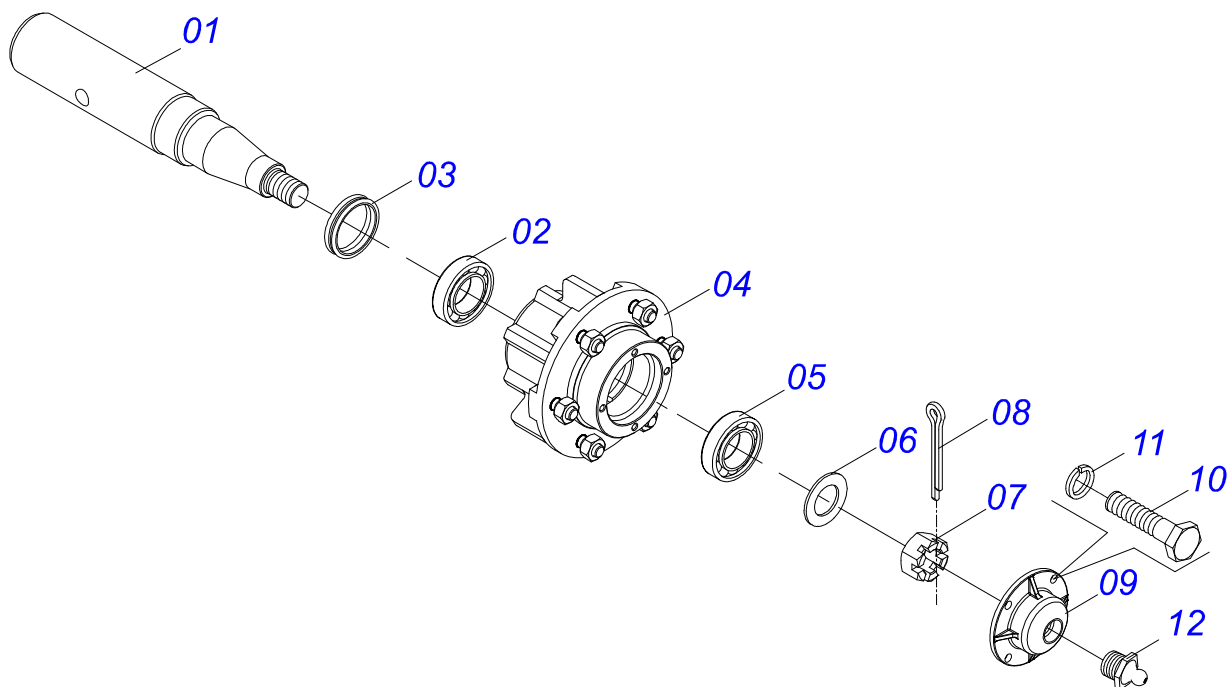

Item	Código	Descrição	QT
01	0531018161	EIXO CR 30.63,5-152/1 M 4181284	01
02	0503010006	ROL 32210 IMP	01
03	0503010084	RET 00517-BR	01
04	0501110728	CX ROD C/PARAF DCA	01
05	0503010037	ROL 30207 IMP	01
06	0501016545	ARRUELA LISA 26 X 50 X 6,30 ZN	01
07	0503030009	PORCA CAST 1 UNS 14FPP X 22 ZN	01
08	0503010018	CONTRAPINO 5/32 X 1.1/2	01
09	0502020591	TAMPA PROT 1G72673 PSA	01
10	0503010358	PARAF 5/16 UNC X 7/8 C S G.5 ZN	04
11	0503011444	ARRUELA PRESSAO 5/16 SA	04
12	0503010002	GRAXEIRA 1800	01