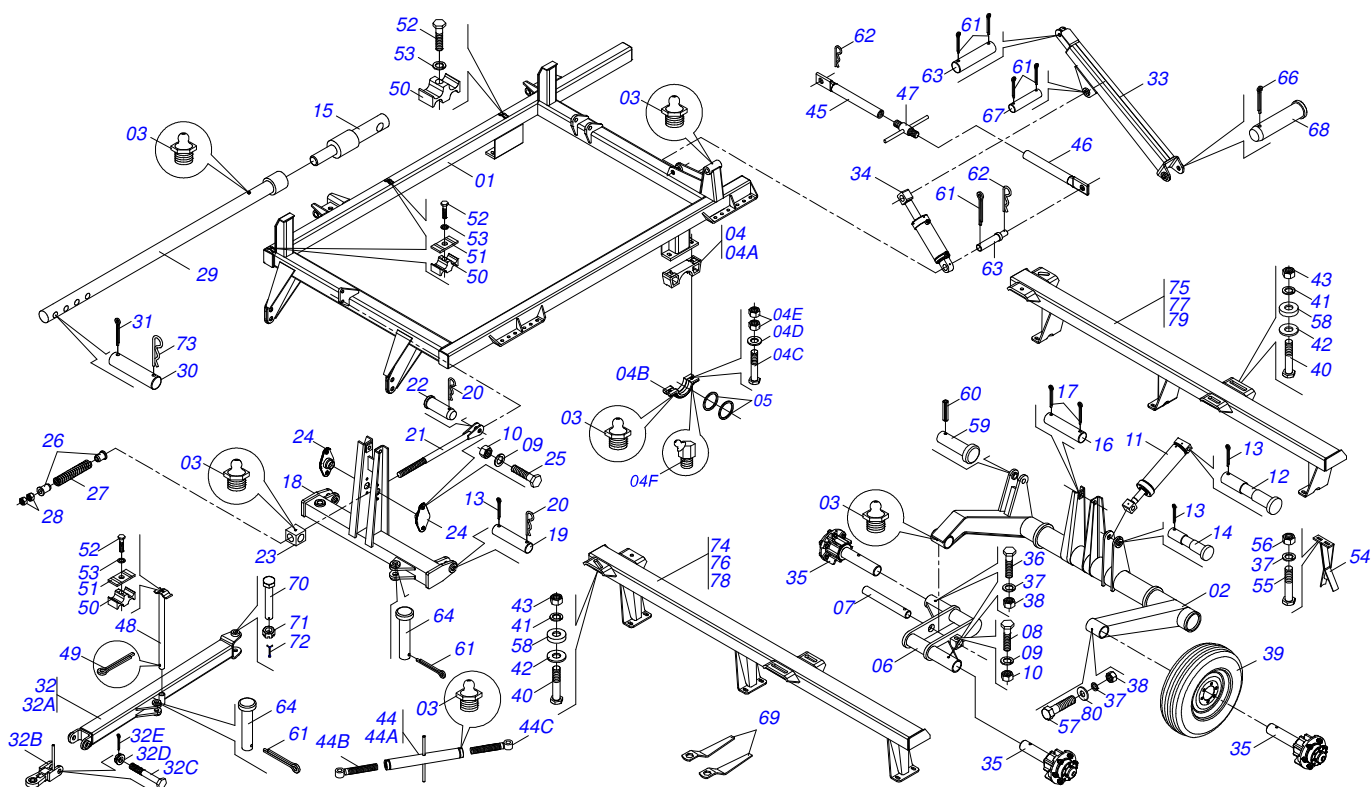

CATÁLOGO DE PEÇAS

GRADES NIVELADORAS

GNALCR 44 A 64 D

Código: 0501091233

Série: S-1210

Revisão: DEZEMBRO/2016

PEÇAS ORIGINAIS
TATU

PRODUTOS

Código	Descrição
0102540002	GNALCR 44 22 X 4,5 MT 6,5X16 S-1210
0102540004	GNALCR 48 22X4,5 MT 6,5X16 S-1210
0102540006	GNALCR 52 22X4,5 MT 6,5X16 S-1210
0102540008	GNALCR 56 22X4,5 MT 7,5X16 S-1210
0102540010	GNALCR 60 22X4,5 MT 7,5X16 S-1210
0102540010C	GNALCR 60 22 X 4,5 MT 7,5 X 16 EXP S-1210
0102540012	GNALCR 64 22X4,5 MT 7,5X16 S-1210
0102540012C	GNALCR 64 22 X 4,5 MT 7,5X16 EXP S-1210
0102540013	GNALCR 44 22X4,5 DR 6,5X16 S-1210
0102540014	GNALCR 48 22X4,5 DR 6,5X16 S-1210
0102540015	GNALCR 52 22X4,5 DR 7,5X16 S-1210
0102540016	GNALCR 56 22X4,5 DR 7,5X16 S-1210
0102540017	GNALCR 60 22X4,5 DR 7,5X16 S-1210
0102540018	GNALCR 64 22X4,5 DR 7,5X16 S-1210

INDICE

0909091752	GNALCR 44 48 52	1
0909091744	CHASSI DIREITO 44/ 48 E 52 DISCOS	2
0909091753	GNALCR 56 A 64 D S-1210 REV/00	3
0909091746	CHASSI DIREITO 56/ 60 E 64	4
0501049006	CIL H 50,80X101,6X717X400 3107189	5
0511058409	CIL HIDR 44,45 X 101,6 X 506 X 248 GDRA	6
0501054832	CUBO RODA CR 20M 4181403	7
0501054501	CUBO RODA CR 30.63,5-152M 4181275	8
0909091747	SEÇÃO DE DISCO DIANTEIRA 44/48/52/56/60/64 DISCOS	9
0909091748	SEÇÃO DE DISCOS TRASEIRA 44/48/52 DISCOS	10
0909091749	SEÇÃO DE DISCO TRASEIRA 56/60/64 DISCOS	11
0511040472	MANCAL AGR DM OL 196X1.1/2 1G78613	12
0909091750	CIRCUITO HIDRÁULICO	13