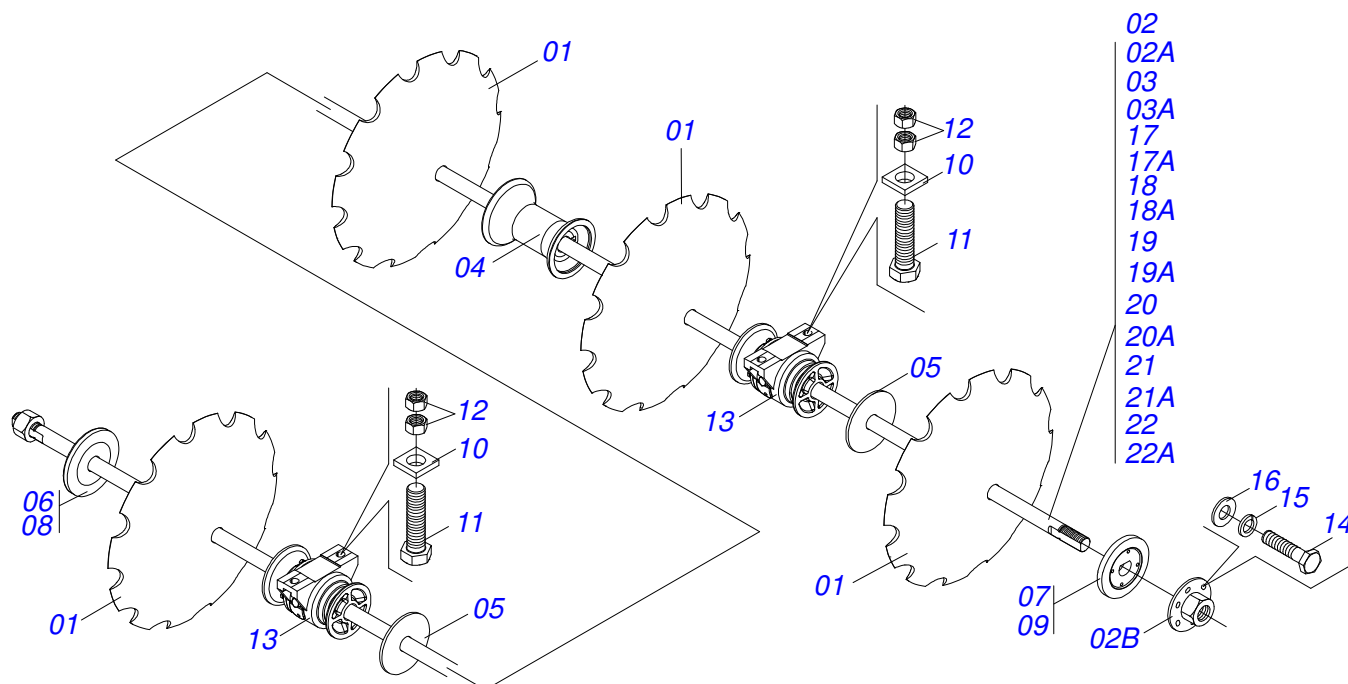

Item	Código	Descrição	44	48	52	56	60	64
01	0602029409	DR22X4,5 C74AF02FR1.9/16 10R TATU	22	24	26	28	30	32
02	0511051215	EIXO DISCOS 1.1/2UNC X 2350 C/PORCA	01	00	01	00	00	00
02A	0511060779	EIXO DISCOS GDRA 524000 A 3913772	01	00	01	00	00	00
02B	0502011593	PORCA EIXO SGLC 40600 3292117	02	02	03	04	04	04
03	0511053110	EIXO DISCO 1.1/2UNC X 1950 C/PORCA	01	00	00	00	00	00
03A	0511060802	EIXO DISCOS GDRA 444000 A 3913718	01	00	00	00	00	00
04	0502011594	SEPARADOR GNC 50502A 3322917	14	16	16	16	16	19
05	0521013879	CALCO GNC 57900 3323137	02	02	03	04	04	04
06	0502011608	ENCOSTO INTERNO GL 40600 3281043	01	01	01	01	02	01
07	0502011609	ENCOSTO EXTERNO GL 40700 3281052	01	01	02	03	02	03
08	0502011606	ENCOSTO INTERNO SNC 20505 3672039	01	01	02	03	02	03
09	0502011607	ENCOSTO EXTERNO SNC 20504 3672029	01	01	01	01	02	01
10	0521013775	ARRUELA GL 42300 QUADRA 3281539	12	12	14	16	16	18
11	0503012246	PARAF 5/8 UNF X 2.3/4 C S G.7 ZN	12	12	14	16	16	18
12	0503010129	PORCA 5/8 NF ZN	24	24	28	32	32	36
13	0511040472	MANCAL AGR DM OL 196X1.1/2 1G78613	06	06	07	08	08	09
14	0503010237	PARAF 3/8 UNC X 1 C S G.5 ZN	04	04	06	08	08	08
15	0503010025	ARRUELA PRESSAO 3/8 ZN 1K01527	04	04	06	08	08	08
16	0501013518	ARRUELA LISA 10,50 X 24 X 1,50 ZN	04	04	06	08	08	08
17	0511052039	EIXO DISCO 1.1/2UNC X 2150 C/PORCAS	00	01	00	00	00	00
17A	0511060804	EIXO DISCOS GDRA 484000 A 3913754	00	01	00	00	00	00
18	0511050474	EIXO DISCO 1.1/2UNC X 2550 C/ PORCA	00	01	00	00	00	00
18A	0511060803	EIXO DISCOS GDRA 484100 A 3913736	00	01	00	00	00	00
19	0511050279	EIXO DISCO 1.1/2UNC X 1362 C/ PORCA	00	00	02	02	02	01
19A	0511060778	EIXO 1.1/2 X 1362 C/PORCA GDAR 42000 A 3253121	00	00	02	02	02	01
20	0511050278	EIXO DISCO 1.1/2UNC X 1550 C/ PORCA	00	00	00	01	02	02
20A	0511060796	EIXO 1.1/2 X 1550 C/PORCA GDAR 62000 A 3253103	00	00	00	01	02	02
21	0511050919	EIXO DISCO 1.1/2UNC X 1150 C/PORCA	00	00	00	01	00	00
21A	0511060794	EIXO 1.1/2 X 1150 C/PORCA GDAR 42100 A 3253085	00	00	00	01	00	00
22	0511050277	EIXO DISCO 1.1/2UNC X 1750 C/ PORCA	00	00	00	00	00	01
22A	0511060795	EIXO 1.1/2 X 1750 C/PORCA DISCOS GDA 43000A3242195	00	00	00	00	00	01