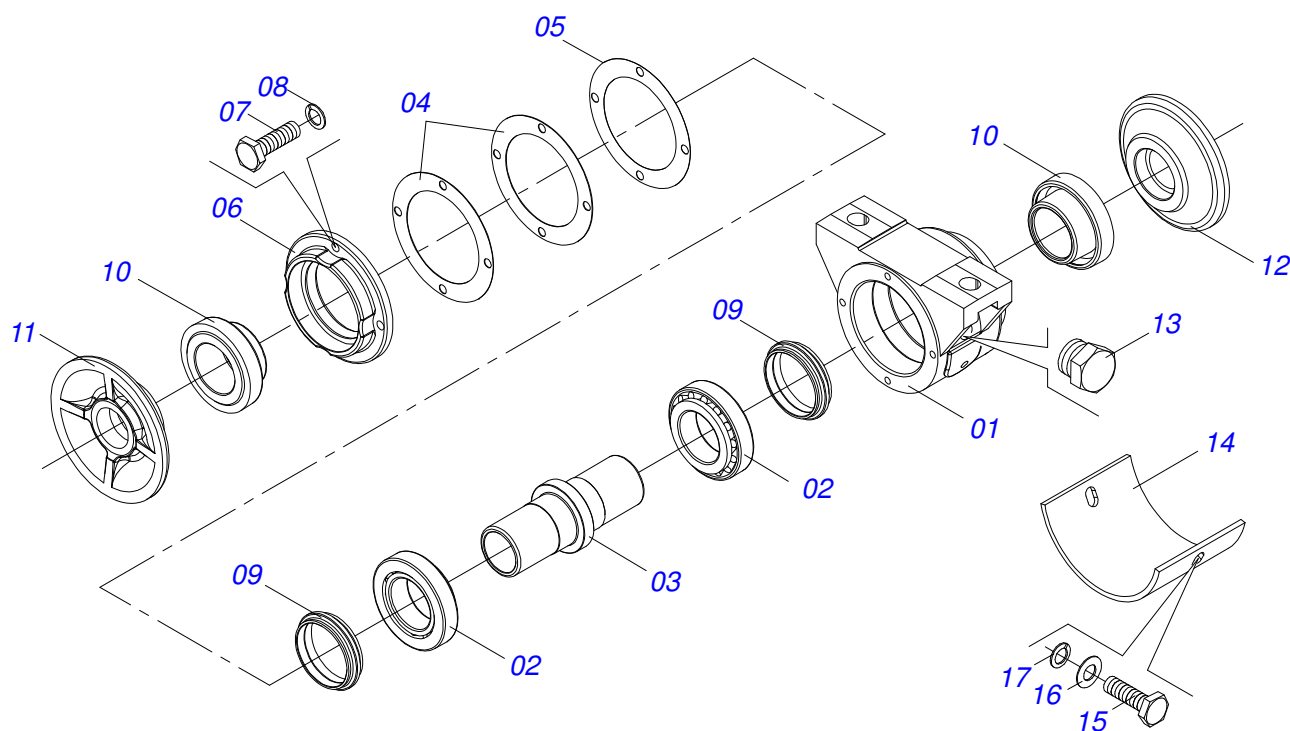

Item	Código	Descrição	QT
01	0502012014	CORPO MANCAL 196X1.1/2 CIV 1G78594	01
02	0503010006	ROL 32210 IMP	02
03	0502040514	EIXO CM/DM 157,50/157,35	01
04	0503031730	JUNTA VEDACAO 126 X 90,50 X 0,30	02
05	0503031729	JUNTA VEDACAO 126 X 90,50 X 0,10	01
06	0502012015	TAMPA MANCAL CIV 196 1G78604	01
07	0503010371	PARAF 5/16 UNC X 1 C S G.5 ZN	04
08	0503011444	ARRUELA PRESSAO 5/16 SA	04
09	0503030026	RET LP JB-253	02
10	0502010541	PORTA RET C/ BUCHA MRO-182(30210)	02
11	0502010604	ENC EXT DISCO	01
12	0502010605	ENC INT DISCO	01
13	0503010856	BUJAO R3/8" BSPT	01
14	0521013857	CHAPA PROTECAO MR-1B/10 3500264	01
15	0503011334	PARAF 3/8 UNC X 3/4 C S G.5 ZN	02
16	0501010984	ARRUELA LISA 10,50 X 27 X 3,00 ZN	02
17	0503010025	ARRUELA PRESSAO 3/8 ZN 1K01527	02