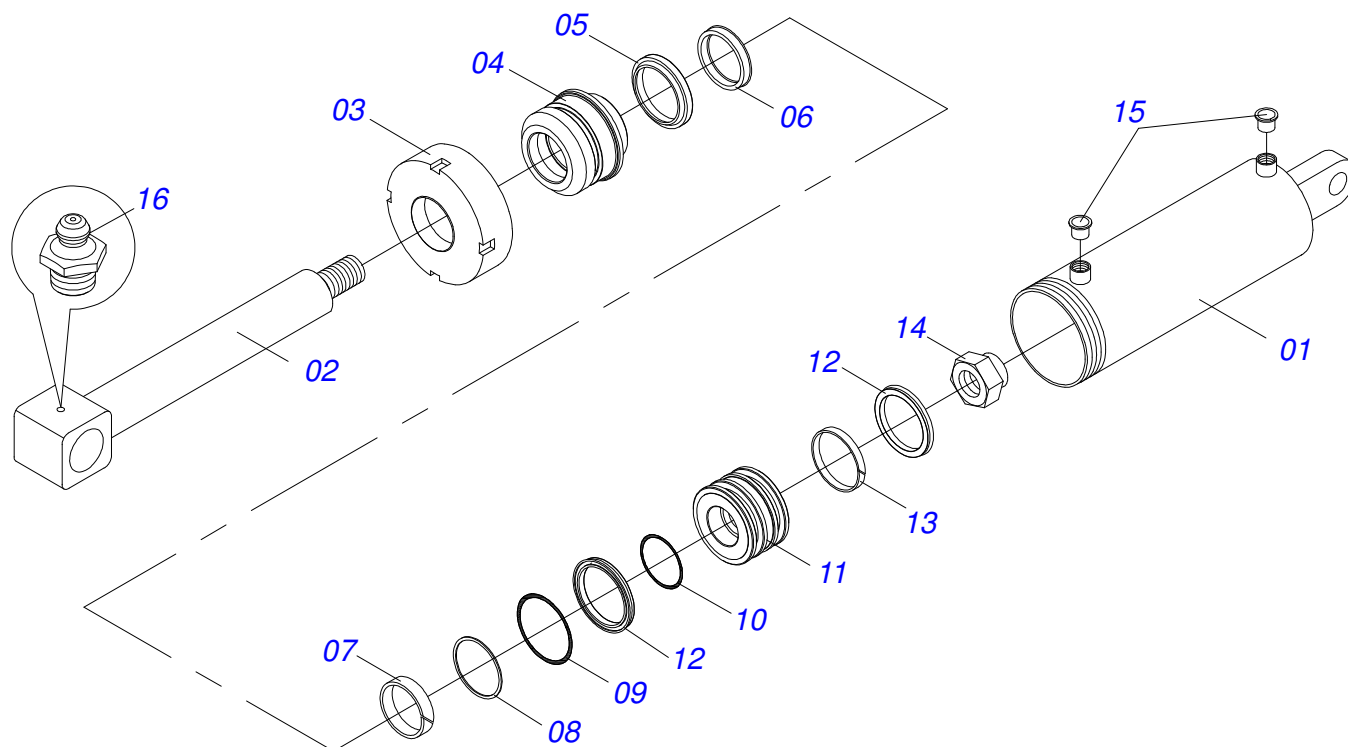

Item	Código	Descrição	QT
01	0511064367	CAMISA 101,6 X 518 GVPF	01
02	0511062403	EXTENSOR 50,8 X 604 C/BUCHA	01
03	0502010017	TAMPA MOVEL 101,6	01
04	0502010778	SUPT ANEIS 50,8 X 101,6	01
05	0503010039	ANEL RASPD D-2000 1G24231	01
06	0503010991	GAXETA 1870-2000-375-B 1G17225	01
07	0503010952	ANEL G.I.2 X3X1/2 W2-2250-500 PK	01
08	0503011061	ANEL BACK-UP 8-342 1G31076	01
09	0503010338	ANEL O RING 2-342 N 3006-9B 1G04619	01
10	0503010345	ANEL O RING 2-218 N 3006-9B 1G04609	01
11	0502010992	EMBOLO 50,8 X 101,6	01
12	0503010043	GAXETA 3750-3250 B	02
13	0503010994	ANEL G.E.4 X 3 X 1/2 W2-4000-500 PK	01
14	0503010044	PORCA S. AUTOTRAV C/NYLON 1.1/4 UNF BAIXA G.5 ZN	01
15	0503030384	PLUG CON N-001	02
16	0503010002	GRAXEIRA 1800	01