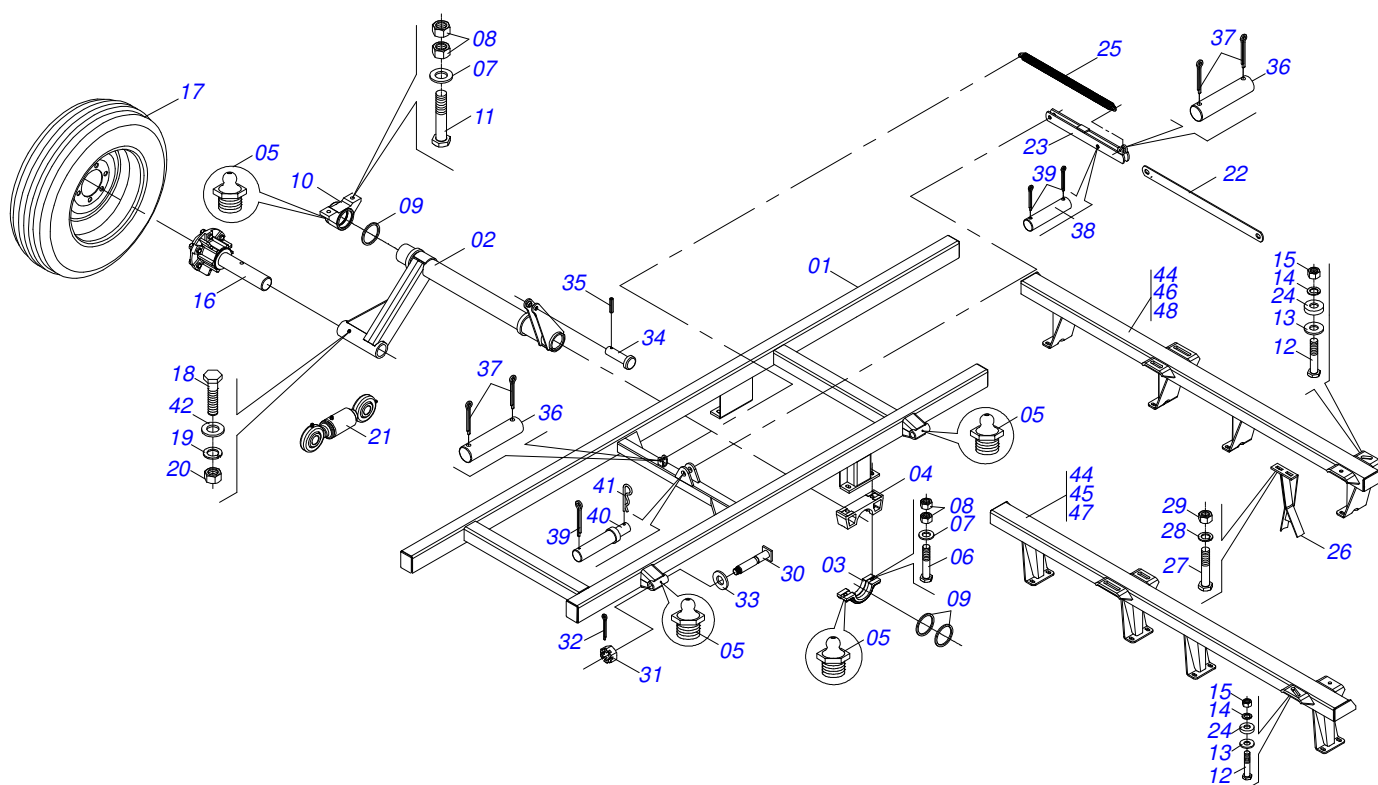

Item	Código	Descrição	56	60	64
01	0511062196	QUADRO DIR GDRA 560200B 3915029	01	01	01
02	0511061720	CONJ EIXO DIR GDRA 560600 3912672	01	01	01
03	0502011726	SEMI MANCAL INF SNC 20804N 3672203	01	01	01
04	0502011727	SEMI MANCAL SUP SNC 20805N 3672212	01	01	01
05	0503010002	GRAXEIRA 1800	05	05	05
06	0501011545	PARAF 3/4 UNC X 6.1/2 C S G.5 ZN	02	02	02
07	0521013710	ARRUELA GVC33200 SEMIMANCAL 3382032	04	04	04
08	0503012183	PORCA SEXT NC 3/4 LEVE 1K03097 ZN	08	08	08
09	0503012223	ANEL FELTRO GVMF 40114 1G05724	03	03	03
10	0502011583	MANCAL EIXO GVMF 30121N 3440278	01	01	01
11	0503010901	PARAF 3/4UNC 3.1/2 CS G5 ZN 1K06867	02	02	02
12	0501010125	PARAF 3/4 UNC X 2.1/2 C S G.5 ZN	08	08	08
13	0501010322	ARRUELA LISA 20,50 X 46 X 4,00 ZN	08	08	08
14	0503010023	ARRUELA PRESSAO 3/4 ZN 1K01584	08	08	08
15	0503012183	PORCA SEXT NC 3/4 LEVE 1K03097 ZN	08	08	08
16	0501054501	CUBO RODA CR 30.63,5-152M 4181275	01	01	01
17	0503060264	CONJ RODA CR 7.50 X 16/10 3181356	01	01	01
18	0501010163	PARAF 5/8 UNC X 4.1/2 C S G.5 ZN	01	01	01
19	0503010027	ARRUELA PRESSAO 5/8 ZN 1K01574	01	01	01
20	0503010013	PORCA S. 5/8 UNC G.5 ZN	01	01	01
21	0511060981	BRACO TRANSM SNC 20116B 3676264	01	01	01
22	0521017729	BARRA SUPERIOR LEV GDRA 521300 3911462	01	01	01
23	0511061735	BARRA INF LEV GDRA 521400 3911352	01	01	01
24	0521013710	ARRUELA GVC33200 SEMIMANCAL 3382032	08	08	08
25	0503031564	MOLA SIS 509013 1G20478	01	01	01
26	0511060204	LIMPADOR SNC - OPCIONAL	19	21	22
27	0501010243	PARAF 1/2 BSW X 1.1/2 CAPQ G.2 ZN	38	42	44
28	0503010019	ARRUELA PRESSAO 1/2 ZN 1K01556	38	42	44
29	0503012682	PORCA SEXT BSW 1/2 LEVE 1K02172 ZN	38	42	44
30	0511061736	PINO ARTICULACAO PN-234A 3094144	02	02	02
31	0503030009	PORCA CAST 1 UNS 14FPP X 22 ZN	02	02	02
32	0503010067	CONTRAPINO 3/16 X 2.1/2 SA	02	02	02
33	0501011445	ARRUELA LISA 26 X 46 X 3,00 ZN	02	02	02