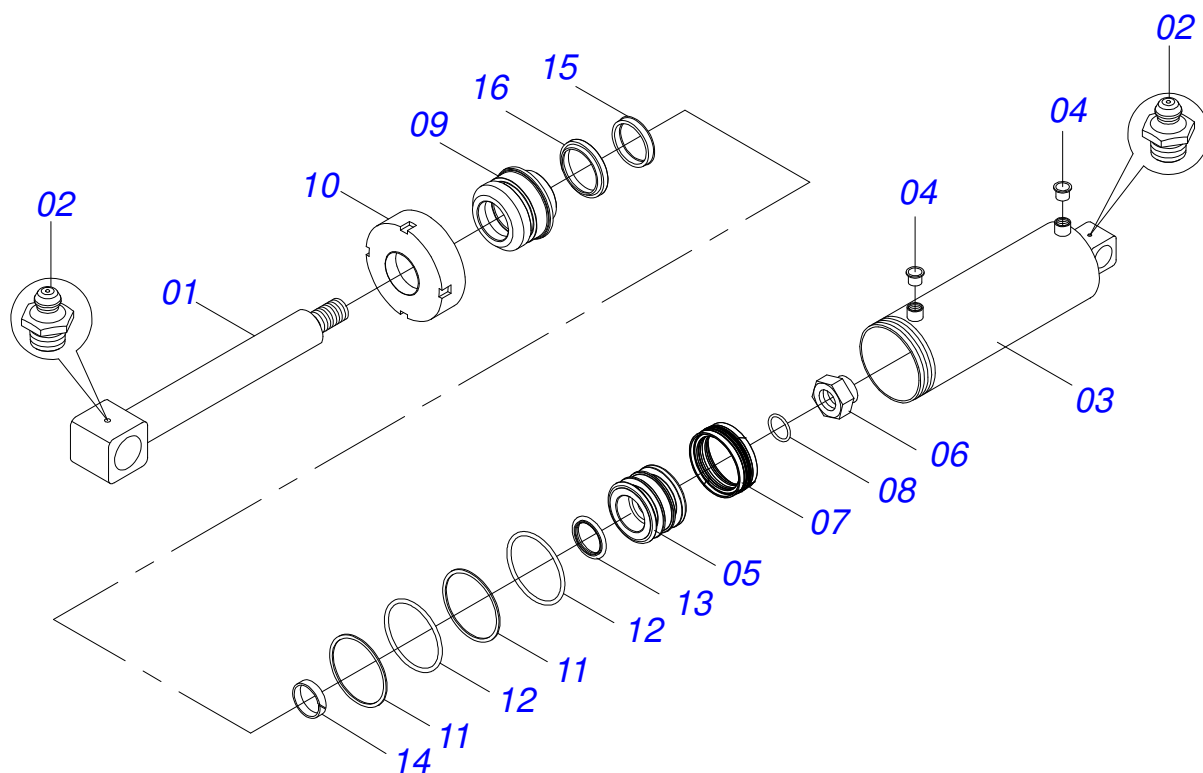

Item	Código	Descrição	QT
001	0511062407	EXTENSOR 44,45 X 428 GDRA	01
002	0503010002	GRAXEIRA 1800	02
003	0511062408	CAMISA 101,6 X 366 GDRA	01
004	0503030384	PLUG CON N-001	02
005	0581010837	EMBOLO 44,45 X 101,6 GATG	01
006	0503010817	PORCA S. AUTOTRAV C/NYLON 1.1/4 UNF ALTA G.5 ZN	01
007	0503015633	VED SELEMASTER DSM PCB0NB102-NCRO	01
008	0503018029	ANEL O RING 2-217 N 3006 90B	01
009	0581010302	SUPT ANEIS 44,45 X 101,60 PCA 600	01
010	0502012822	TAMPA MOVEL 101,60 TSTA 14	01
011	0503011061	ANEL BACK-UP 8-342 1G31076	02
012	0503010338	ANEL O RING 2-342 N 3006-9B 1G04619	02
013	0503017936	ANEL OD 044405200171D-BR AGEL	01
014	0503017938	ANEL GUIA W2-2000-750 (1734)	01
015	0503017937	GAXETA 1870-1750-375-B POLYMAX	01
016	0503010761	ANEL RASPD D-1750	01