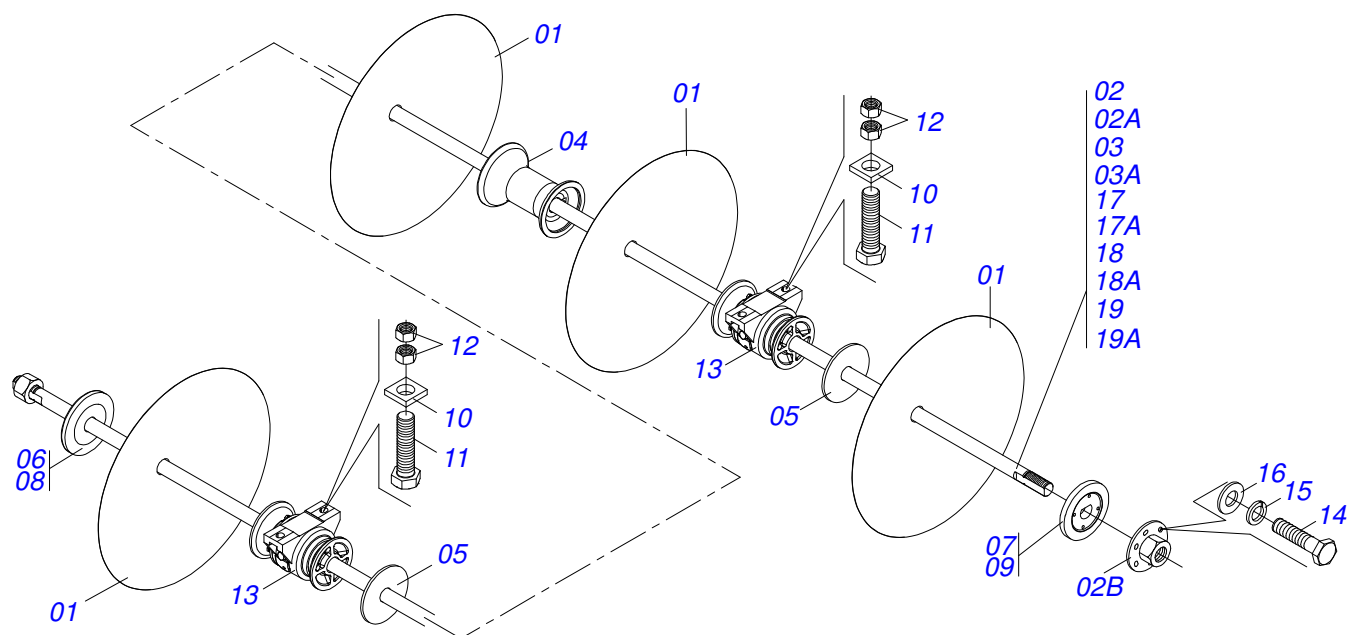

Item	Código	Descrição	44	48	52
01	0601029406	DL22X4,5 C74AF02FR1.9/16 TATU	22	24	26
01.	0602029409	DR22X4,5 C74AF02FR1.9/16 10R TATU	22	24	26
02	0511051215	EIXO DISCOS 1.1/2UNC X 2350 C/PORCA	01	00	01
02A	0511060779	EIXO DISCOS GDRA 524000 A 3913772	01	00	01
02B	0502011593	PORCA EIXO SGLC 40600 3292117	02	02	03
03	0511053110	EIXO DISCO 1.1/2UNC X 1950 C/PORCA	01	00	00
03A	0511060802	EIXO DISCOS GDRA 444000 A 3913718	01	00	00
04	0502011594	SEPARADOR GNC 50502A 3322917	14	16	16
05	0521013879	CALCO GNC 57900 3323137	02	02	03
06	0502011608	ENCOSTO INTERNO GL 40600 3281043	01	01	01
07	0502011609	ENCOSTO EXTERNO GL 40700 3281052	01	01	02
08	0502011606	ENCOSTO INTERNO SNC 20505 3672039	01	01	02
09	0502011607	ENCOSTO EXTERNO SNC 20504 3672029	01	01	01
10	0521013775	ARRUELA GL 42300 QUADRA 3281539	12	12	14
11	0503012246	PARAF 5/8 UNF X 2.3/4 C S G.7 ZN	12	12	14
12	0503010129	PORCA 5/8 NF ZN	24	24	28
13	0511040472	MANCAL AGR DM OL 196X1.1/2 1G78613	06	06	07
14	0503010237	PARAF 3/8 UNC X 1 C S G.5 ZN	04	04	06
15	0503010025	ARRUELA PRESSAO 3/8 ZN 1K01527	04	04	04
16	0501013518	ARRUELA LISA 10,50 X 24 X 1,50 ZN	04	04	04
17	0511052039	EIXO DISCO 1.1/2UNC X 2150 C/PORCAS	00	01	00
17A	0511060804	EIXO DISCOS GDRA 484000 A 3913754	00	01	00
18	0511050474	EIXO DISCO 1.1/2UNC X 2550 C/ PORCA	00	01	00
18A	0511060803	EIXO DISCOS GDRA 484100 A 3913736	00	01	00
19	0511050279	EIXO DISCO 1.1/2UNC X 1362 C/ PORCA	00	00	02
19A	0511060778	EIXO 1.1/2 X 1362 C/PORCA GDAR 42000 A 3253121	00	00	02