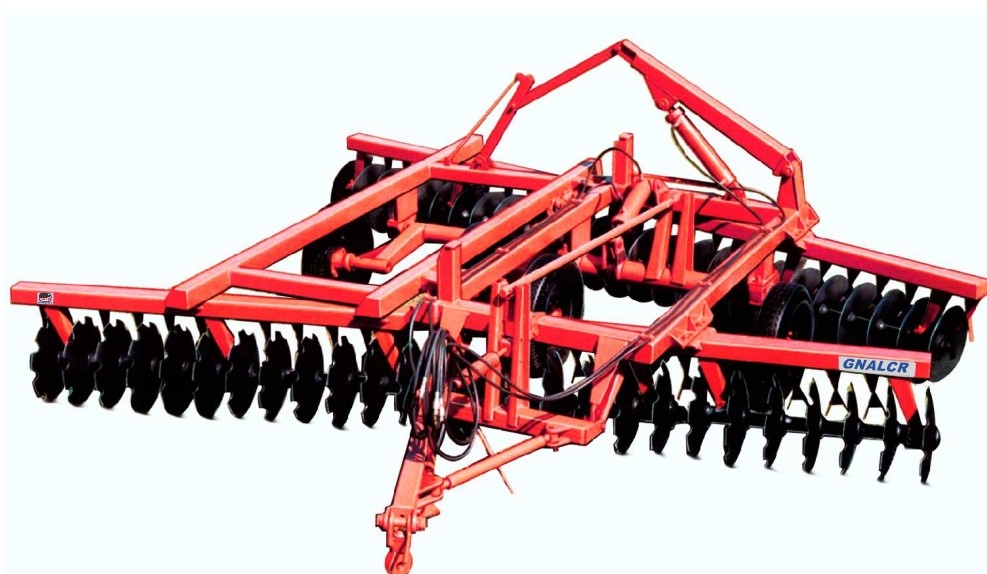

CATÁLOGO DE PEÇAS

GRADES NIVELADORAS

GNALCR 44 A 64 D

Código: 0501091233

Série: S-1210

Revisão: DEZEMBRO/2016

PEÇAS ORIGINAIS
TATU

PRODUTOS