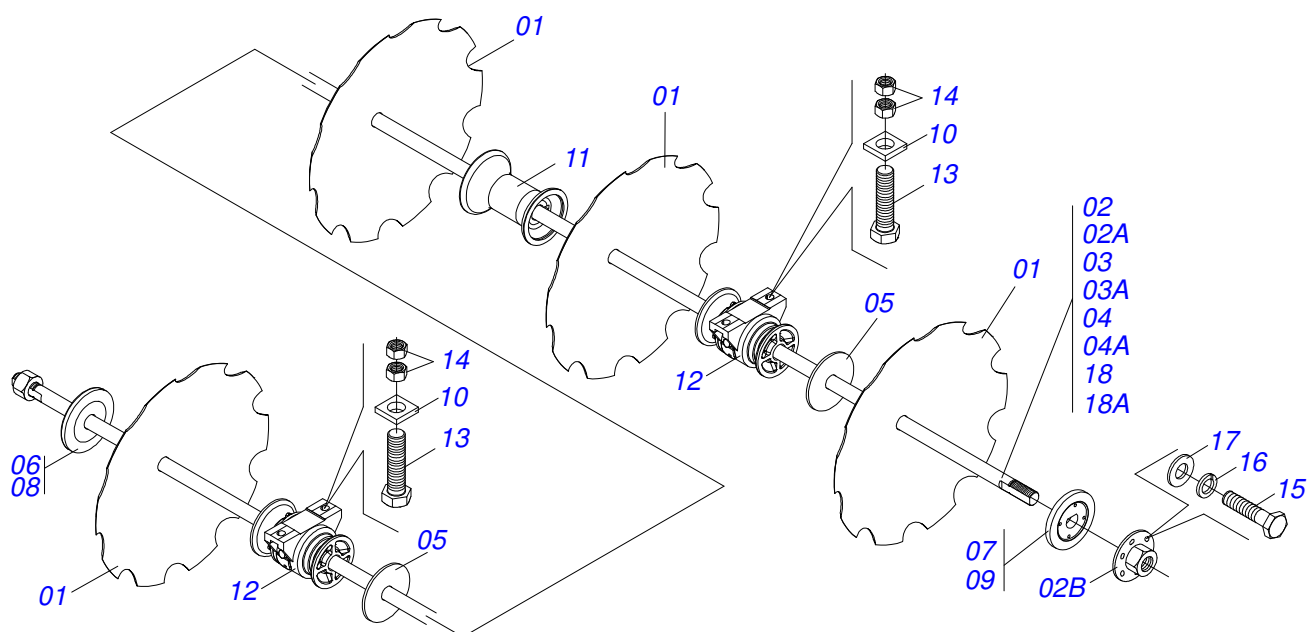

Item	Código	Descrição	56	60	64
01	0602029409	DR22X4,5 C74AF02FR1.9/16 10R TATU	28	30	32
01.	0601029406	DL22X4,5 C74AF02FR1.9/16 TATU	28	30	32
02	0511050919	EIXO DISCO 1.1/2UNC X 1150 C/PORCA	01	00	00
02A	0511060794	EIXO 1.1/2 X 1150 C/PORCA GDAR 42100 A 3253085	01	00	00
02B	0502011593	PORCA EIXO SGLC 40600 3292117	04	04	04
03	0511050278	EIXO DISCO 1.1/2UNC X 1550 C/ PORCA	01	02	02
03A	0511060796	EIXO 1.1/2 X 1550 C/PORCA GDAR 62000 A 3253103	01	02	02
04	0511050279	EIXO DISCO 1.1/2UNC X 1362 C/ PORCA	02	02	01
04A	0511060778	EIXO 1.1/2 X 1362 C/PORCA GDAR 42000 A 3253121	02	02	01
05	0521013879	CALCO GNC 57900 3323137	04	04	04
06	0502011608	ENCOSTO INTERNO GL 40600 3281043	03	02	03
07	0502011609	ENCOSTO EXTERNO GL 40700 3281052	01	02	01
08	0502011606	ENCOSTO INTERNO SNC 20505 3672039	01	02	01
09	0502011607	ENCOSTO EXTERNO SNC 20504 3672029	03	02	03
10	0521013775	ARRUELA GL 42300 QUADRA 3281539	16	16	18
11	0502011594	SEPARADOR GNC 50502A 3322917	16	16	19
12	0511040472	MANCAL AGR DM OL 196X1.1/2 1G78613	08	08	09
13	0503012246	PARAF 5/8 UNF X 2.3/4 C S G.7 ZN	16	16	18
14	0503010129	PORCA 5/8 NF ZN	32	32	36
15	0503010237	PARAF 3/8 UNC X 1 C S G.5 ZN	08	08	08
16	0503010025	ARRUELA PRESSAO 3/8 ZN 1K01527	08	08	08
17	0501013518	ARRUELA LISA 10,50 X 24 X 1,50 ZN	08	08	08
18	0511050277	EIXO DISCO 1.1/2UNC X 1750 C/ PORCA	00	00	01
18A	0511060795	EIXO 1.1/2 X 1750 C/PORCA DISCOS GDA 43000A3242195	00	00	01