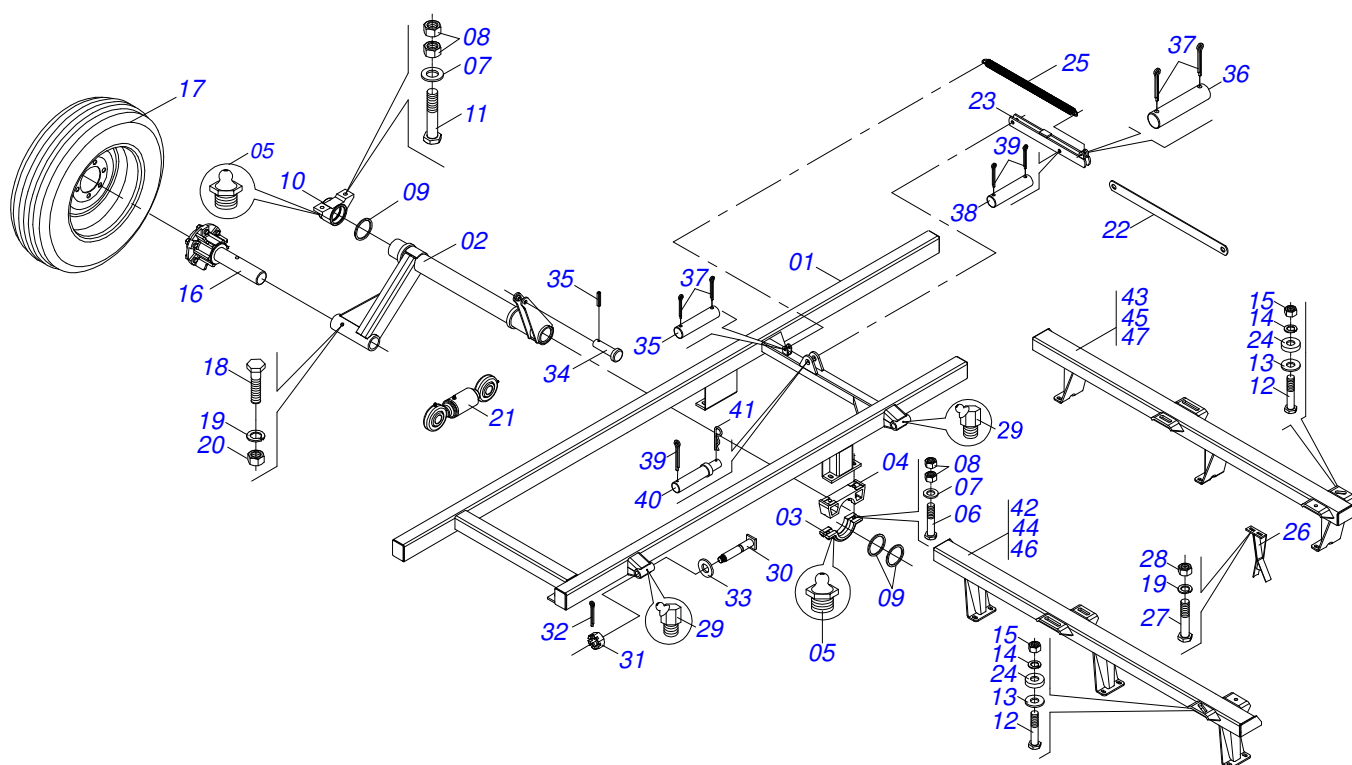

Item	Código	Descrição	44	48	52
01	0511062352	QUADRO DIREITO GDRA 520200D 3915469	01	01	01
02	0511061845	CONJUNTO EIXO DIREITO GDRA 520600A 3911682	01	01	01
03	0502011726	SEMI MANCAL INF SNC 20804N 3672203	01	01	01
04	0502011727	SEMI MANCAL SUP SNC 20805N 3672212	01	01	01
05	0503010002	GRAXEIRA 1800	02	02	02
06	0501011545	PARAF 3/4 UNC X 6.1/2 C S G.5 ZN	02	02	02
07	0521013710	ARRUELA GVC33200 SEMIMANCAL 3382032	04	04	04
08	0503012183	PORCA SEXT NC 3/4 LEVE 1K03097 ZN	08	08	08
09	0503012223	ANEL FELTRO GVMF 40114 1G05724	03	03	03
10	0502011583	MANCAL EIXO GVMF 30121N 3440278	01	01	01
11	0503010901	PARAF 3/4UNC 3.1/2 CS G5 ZN 1K06867	02	02	02
12	0501010125	PARAF 3/4 UNC X 2.1/2 C S G.5 ZN	08	08	08
13	0501010322	ARRUELA LISA 20,50 X 46 X 4,00 ZN	08	08	08
14	0503010023	ARRUELA PRESSAO 3/4 ZN 1K01584	08	08	08
15	0503012183	PORCA SEXT NC 3/4 LEVE 1K03097 ZN	08	08	08
16	0501054832	CUBO RODA CR 20M 4181403	01	01	01
17	0503060621	CONJ RODA CR 6.50X16/6TA 4181559	01	01	01
18	0503010752	PARAF 1/2 UNC X 3.1/2 C S G.5 ZN	01	01	01
19	0503010019	ARRUELA PRESSAO 1/2 ZN 1K01556	31	35	37
20	0503010060	PORCA S. 1/2 UNC G.5 ZN	01	01	01
21	0511060981	BRACO TRANSM SNC 20116B 3676264	01	01	01
22	0521017729	BARRA SUPERIOR LEV GDRA 521300 3911462	01	01	01
23	0511061735	BARRA INF LEV GDRA 521400 3911352	01	01	01
24	0521013710	ARRUELA GVC33200 SEMIMANCAL 3382032	08	08	08
25	0503031564	MOLA SIS 509013 1G20478	01	01	01
26	0511060204	LIMPADOR SNC - OPCIONAL	15	17	18
27	0501010243	PARAF 1/2 BSW X 1.1/2 CAPQ G.2 ZN	30	34	36
28	0503012682	PORCA SEXT BSW 1/2 LEVE 1K02172 ZN	30	34	36
29	0503010003	GRAXEIRA 1845 3/8	02	02	02
30	0511061736	PINO ARTICULACAO PN-234A 3094144	02	02	02
31	0503030009	PORCA CAST 1 UNS 14FPP X 22 ZN	02	02	02
32	0503010067	CONTRAPINO 3/16 X 2.1/2 SA	02	02	02
33	0501010690	ARRUELA LISA 26 X 58 X 4,75 ZN	02	02	02