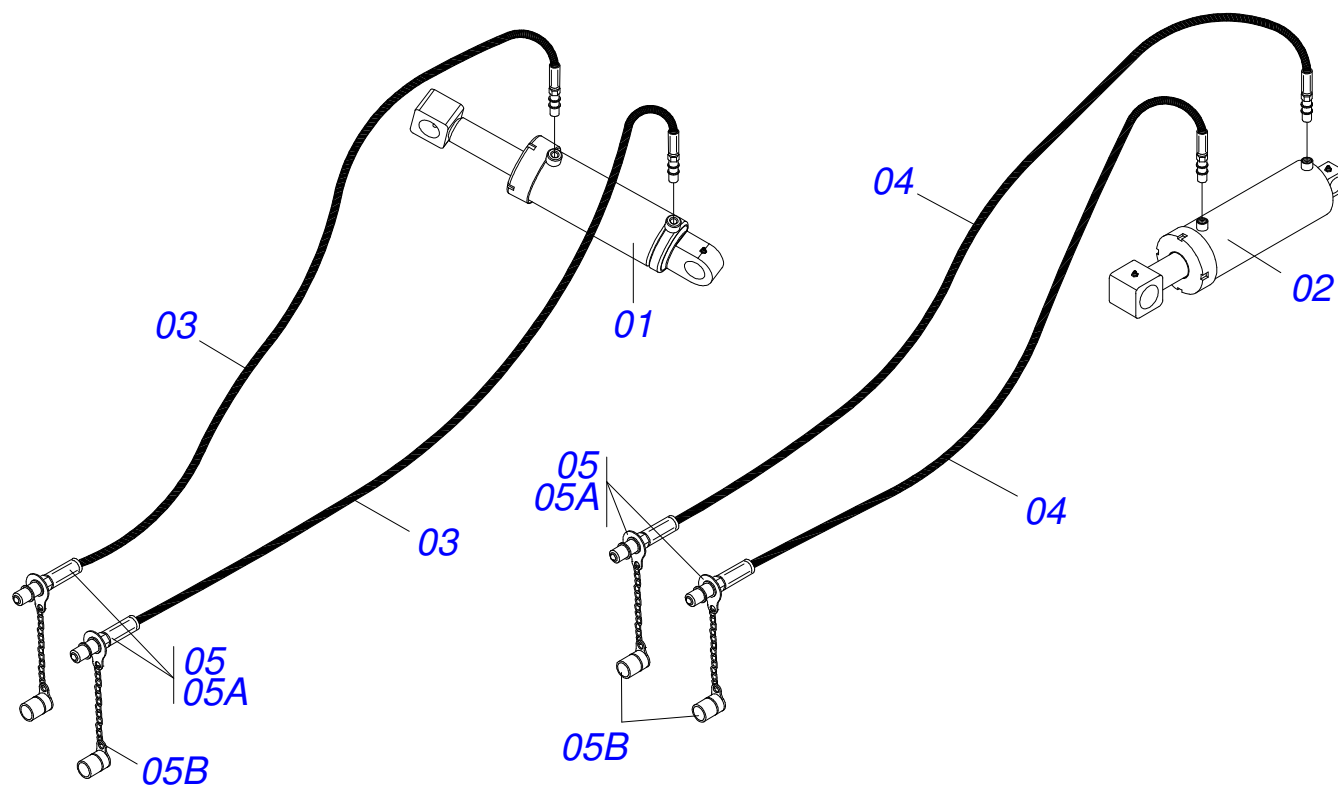

Item	Código	Descrição	QT
01	0501049006	CIL H 50,80X101,6X717X400 3107189	01
02	0511058409	CIL HIDR 44,45 X 101,6 X 506 X 248 GDRA	01
03	0501080810	MANG 3/8 X 6500 TM-TM	02
04	0501080802	MANG 3/8 X 6200 TM-TM	02
05	0501053834	MACHO ENG RAP AGR 1/2 NPT C/TAMPA	04
05A	0503011627	MACHO ENG RAP AGR 1/2 NPT	04
05B	0503011882	TAMPA PLASTICA P/ ENG RAP MACHO	04