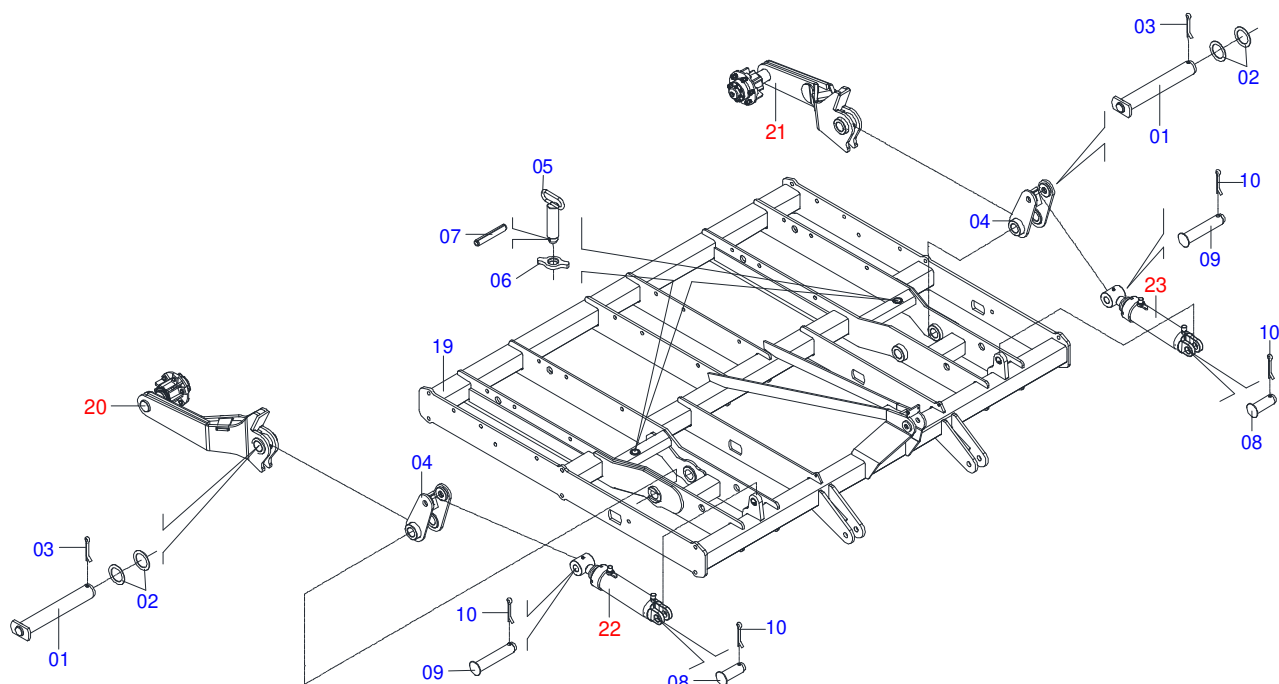

Item	Código	Descrição	Ver Pág.	QT
001	0521063252	EIXO 50,85 X 332 COM TRAVA		02
002	0521015342	ARRUELA ESPAÇADORA 53 X 76 X2,00		04
003	0503010073	CONTRAPINO 3/8 X 3.1/2		02
004	0521064087	ARTICULADOR DO RODEIRO		02
005	0521064086	FUSO REGULADOR RODEIRO EST/MATIC 300		02
006	0541018672	CONTRAPORCA 1.1/2 DIREITO		02
007	0503010839	PINO ELASTICO 701192 8 X 50		02
008	0521012538	EIXO JUNCAO 31,75 X 90 FURO 75 ZN		02
009	0521010547	EIXO JUNCAO 31,75 X 165 FURO 150 ZN		02
010	0503010523	CONTRAPINO 1/4 X 2 1G13201		04
011	0503034123	ETIQ AD EST/MATIC 300 G3 CH		02
012	0503034124	ETIQ AD LOGO TATU EST/MATIC 300 G3 CH		02
013	0503031827	ETIQUETA ADESIVA LUBRIFICACAO E REAPERTO DIARIO		01
014	0503031428	ETIQUETA ADESIVA ATENCAO LER MANUAL		01
015	0503031803	ETIQUETA ADESIVA IMPORTANTE		01
016	0503031087	ETIQUETA ADESIVA AUTO CONTROLE OK APROVADO		01
017	0503034003	ETIQUETA IDENTIFICACAO ALUMINIO MARCHESAN 61 X 118		01
018	0503010001	REBITE POP ADESIVA 423 3,2 X 5,5		04
019	0521062470	CHASSI 09-15 HASTES EST/MATIC 300		01
020	0511053317	RODADO DIREITO COMPLETO	11	01
021	0511053318	RODADO ESQUERDO COMPLETO	12	01
022	0521045633	CILINDRO HIDRAULICO 53,98 X 101,60 X 515 X 205	14	01
023	0521045634	CILINDRO HIDRAULICO 44,45 X 85,7 X 515 X 205	13	01