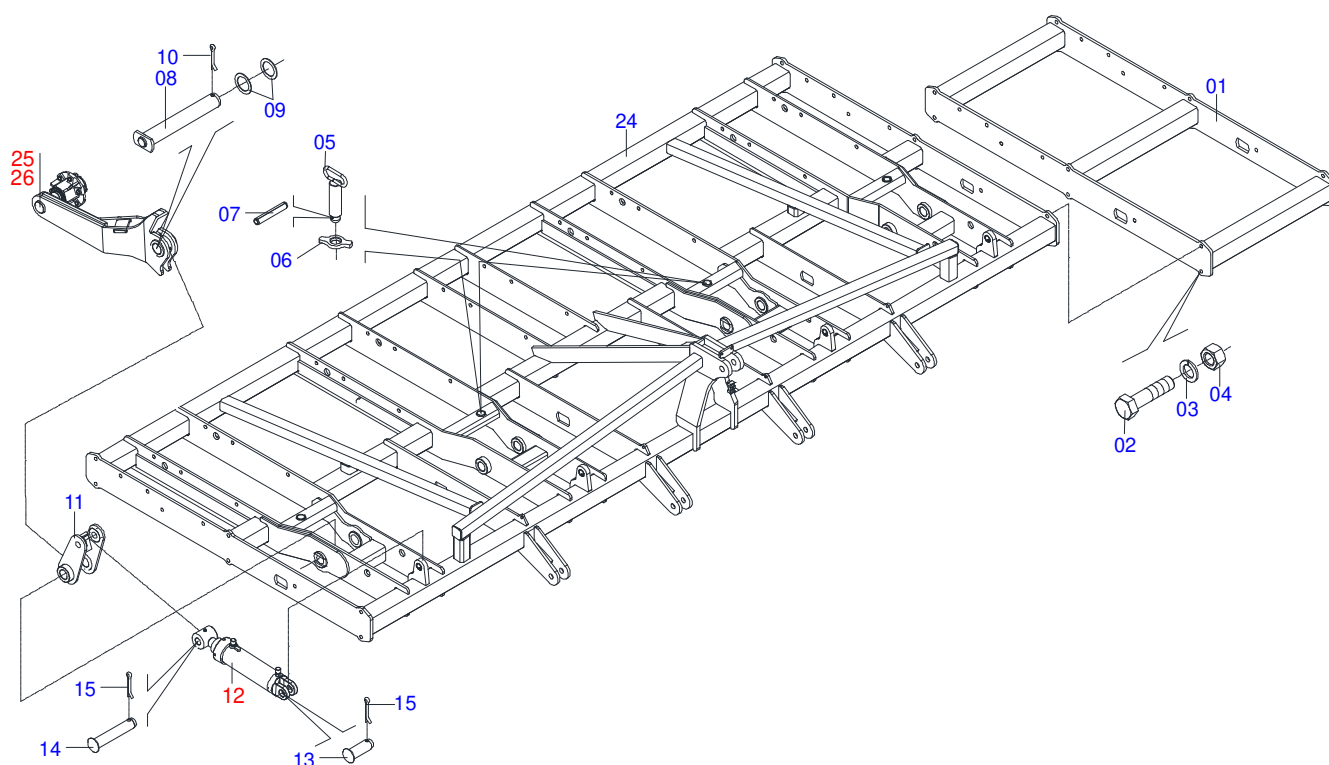

Item	Código	Descrição	Ver Pág.	QT
001	0521064135	EXTENSAO 03H EST/MATIC 300		02
002	0501010125	PARAFUSO 3/4 UNC X 2.1/2 C S G.5 ZN		16
003	0503010023	ARRUELA PRESSAO 3/4 ZN		16
004	0503010014	PORCA SEXTAVADA 3/4 UNC (PESADA) G.5 ZN		16
005	0521064086	FUSO REGULADOR RODEIRO EST/MATIC 300		04
006	0541018672	CONTRAPORCA 1.1/2 DIREITO		04
007	0503010839	PINO ELASTICO 701192 8 X 50		04
008	0521063252	EIXO 50,85 X 332 COM TRAVA		04
009	0521015342	ARRUELA ESPAÇADORA 53 X 76 X2,00		08
010	0503010073	CONTRAPINO 3/8 X 3.1/2		04
011	0521064087	ARTICULADOR DO RODEIRO		04
012	0521045737	CILINDRO HIDRAULICO 44,45 X 85,72 X 515 X 205	15	04
013	0521012538	EIXO JUNCAO 31,75 X 90 FURO 75 ZN		04
014	0521010547	EIXO JUNCAO 31,75 X 165 FURO 150 ZN		04
015	0503010523	CONTRAPINO 1/4 X 2 1G13201		08
016	0503034123	ETIQ AD EST/MATIC 300 G3 CH		02
017	0503034124	ETIQ AD LOGO TATU EST/MATIC 300 G3 CH		02
018	0503031827	ETIQUETA ADESIVA LUBRIFICACAO E REAPERTO DIARIO		01
019	0503031428	ETIQUETA ADESIVA ATENCAO LER MANUAL		01
020	0503031803	ETIQUETA ADESIVA IMPORTANTE		01
021	0503031087	ETIQUETA ADESIVA AUTO CONTROLE OK APROVADO		01
022	0503034003	ETIQUETA IDENTIFICACAO ALUMINIO MARCHESAN 61 X 118		01
023	0503010001	REBITE POP ADESIVA 423 3,2 X 5,5		04
024	0521064360	CHASSI 17 Á 21 HASTES EST/MATIC 300		01
025	0511053317	RODADO DIREITO COMPLETO	11	02
026	0511053318	RODADO ESQUERDO COMPLETO	12	02