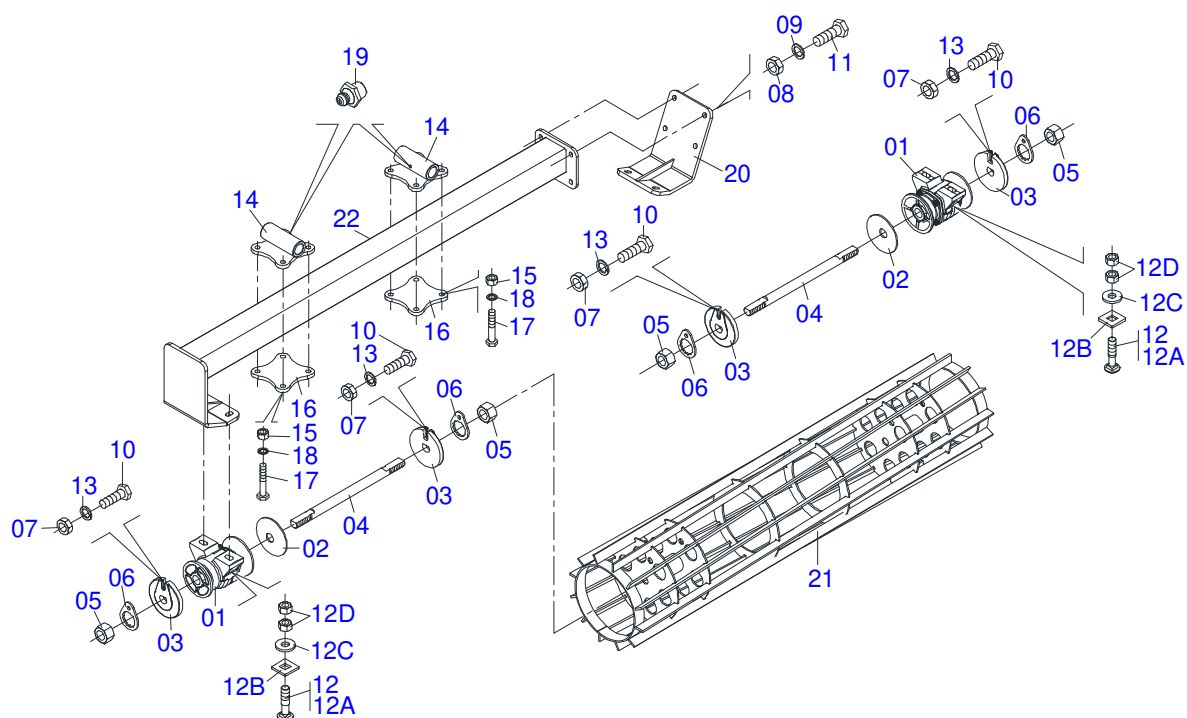

Item	Código	Descrição	Ver Pág.	QT
001	0501046922	MANCAL AGRICOLA DM OL 192,5 X 1.1/4 IMPLEMENTO		02
002	0531018575	ARRUELA CONCAVA 33,50 X 140 X 4,75		02
003	1902010835	TRAVA EIXO EXTERNO 1.1/4 EXTERNA		04
004	0501010752	EIXO 1.1/4 X 500		02
005	0501010087	PORCA 1.1/4 UNC SEXTAVADA 2 ZN		04
006	0501010455	TRAVA PORCA		04
007	0503010060	PORCA SEXTAVADA 1/2 UNC G.5 ZN		04
008	0503010013	PORCA SEXTAVADA 5/8 UNC G.5 ZN		04
009	0503011445	ARRUELA PRESSAO 5/8 SA		04
010	0501010161	PARAFUSO 1/2 UNC X 1.1/4 C S G.2 ZN		04
011	0503010232	PARAFUSO 5/8 UNC X 1.3/4 C S G.5 ZN		04
012	0501058802	CONJUNTO PECAS IMPLEMENTO 5/8 UNC X 2.3/4 CAPQ		04
012A	0503015154	PARAFUSO 5/8 UNC X 2.3/4 CAPQ G.5 ZN		01
012B	0501010947	TRAVA PARAFUSO 5/8		01
012C	0501012140	ARRUELA LISA 16,50 X 40 X 4,00 ZN		01
012D	0503010013	PORCA SEXTAVADA 5/8 UNC G.5 ZN		02
013	0503011440	ARRUELA PRESSAO 1/2 SA		04
014	0521065253	FIXADOR ROLO DESTORROADOR		02
015	0503010013	PORCA SEXTAVADA 5/8 UNC G.5 ZN		08
016	0571017230	PLACA DE FIXAÇÃO DO ROLO		02
017	0501013867	PARAFUSO 5/8 UNC X 6 CS G.5 ZN		08
018	0503010027	ARRUELA PRESSAO 5/8 ZN 1K01574		08
019	0503010002	GRAXEIRA 1800		02
020	0521062673	SAPATA MOVEL DE FIXAÇÃO ROLO		01
021	0521065548	ROLO DESTORROADOR 1990		01
022	0521065551	SUPORTE ROLO DESTORROADOR 2030		01