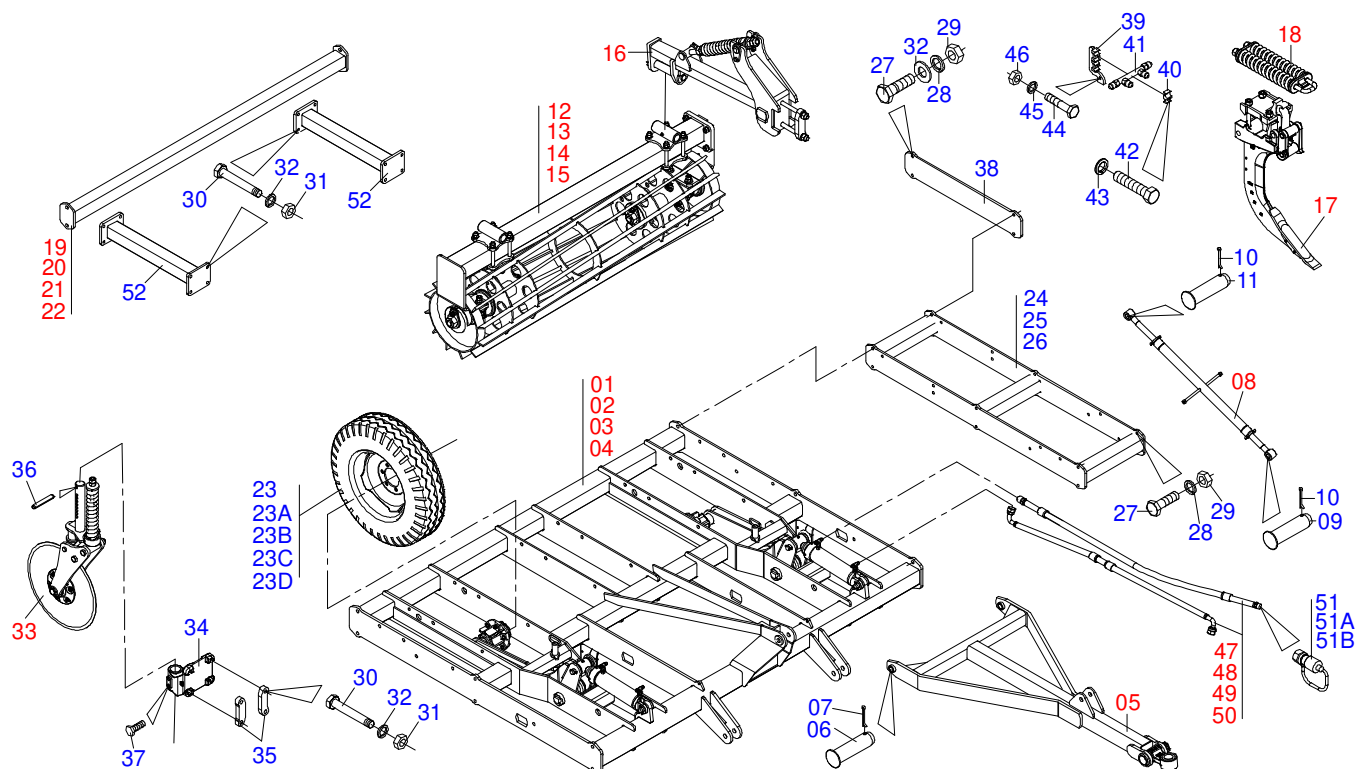

MARCHESAN

INDICE

0909092360	CHASSI COMPLETO 09/11/13/15 HASTES	1
0909092361	CHASSI COMPLETO 17/19/21/23 HASTES	2
0511053513	CHASSI SEMI MONTADO - 09 A 13H	3
0511057030	CHASSI SEMI MONTADO COM EXTENSAO - 11H	4
0511057039	CHASSI SEMI MONTADO COM EXTENSAO - 13H	5
0511057045	CHASSI SEMI MONTADO COM EXTENSAO - 15H	6
0511055878	CHASSI SEMI MONTADO SEM EXTENSAO - 23H	7
0511057052	CHASSI SEMI MONTADO COM EXTENSAO - 19H	8
0511057049	CHASSI SEMI MONTADO COM EXTENSAO - 21H	9
0511057053	CHASSI SEMI MONTADO COM EXTENSAO - 23H	10
0511053317	RODADO DIREITO COMPLETO	11
0511053318	RODADO ESQUERDO COMPLETO	12
0521045634	CILINDRO HIDRAULICO 44,45 X 85,7 X 515 X 205	13
0521045633	CILINDRO HIDRAULICO 53,98 X 101,60 X 515 X 205	14
0521045737	CILINDRO HIDRAULICO 44,45 X 85,72 X 515 X 205	15
0521044408	CABECALHO COM ENGATE	16
0521043174	CABECALHO COMPLETO	17
0511048088	MACACO COMPLETO	18
0909094642	RODADO COMPLETO	19
0521041963	HASTE COM DESARME AUTOMATICO SEM MOLA	20
0501052885	PRENDEDOR 3/4 UNC X 450 COMPLETO	21
0521040915	CILINDRO HIDRAULICO 44,45 X 85,7 X 515 X 203	22
0521040391	CILINDRO HIDRAULICO 53,98 X 101,6 X 515 X 203	23
0521045333	DISCO CORTE 20 SEM SUPORTE FIXACAO	24
0511058648	CAIXA DISCO CORTE 20	25
0501047356	ESTABILIZADOR COMPLETO	26
0501054088	ESTABILIZADOR CABECALHO COMPLETO	27
0521045085	BRACO ROLO DESTORROADOR COMPLETO	28
0521045127	ROLO DESTORROADOR COMPLETO 1390	29
0521045128	ROLO DESTORROADOR COMPLETO	30
0521045129	ROLO DESTORROADOR COMPLETO 1990	31
0521044951	ROLO DESTORROADOR COMPLETO 2290	32
0501042180	MANCAL AGRICOLA DUROMARK OL 192,5 1.1/4 IT	33
0909091851	CIRCUITO HIDRAULICO 09/11/13/15 HASTES (SEM CAIXA SEMENTE)	34
0909091852	CIRCUITO HIDRAULICO 17/19/21/23 HASTES (SEM CAIXA SEMENTE)	35
0909090702	CIRCUITO HIDRAULICO 17/19/21/23 HASTES (SEM CAIXA SEMENTE)	36