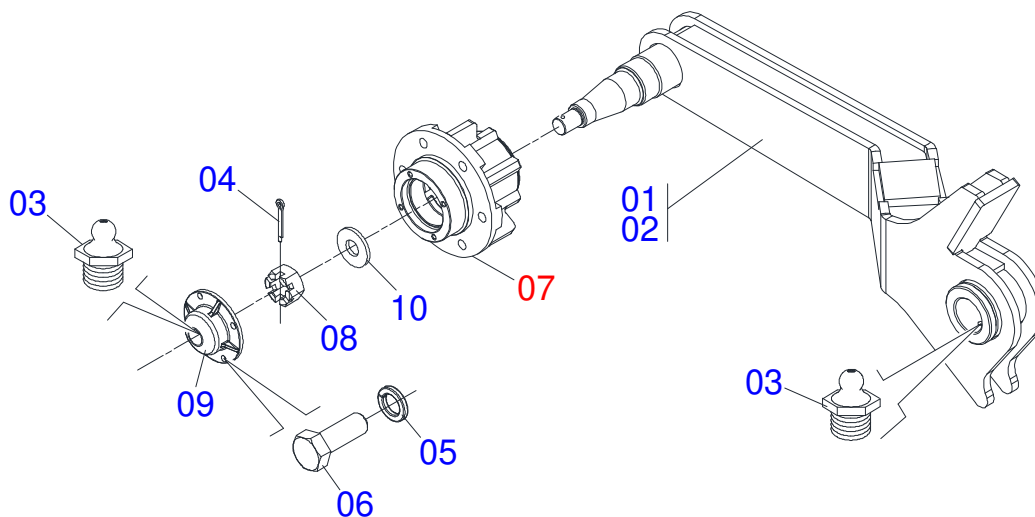

Item	Código	Descrição	Ver Pág.	QT
01	0511053317	RODADO DIREITO COMPLETO	11	01
02	0511053318	RODADO ESQUERDO COMPLETO	12	00
03	0503010002	GRAXEIRA 1800		02
04	0503010018	CONTRAPINO 5/32 X 1.1/2		01
05	0503011444	ARRUELA PRESSAO 5/16 SA		04
06	0503010358	PARAFUSO 5/16 UNC X 7/8 C S G.5 ZN		04
07	0501051142	CAIXA RODADO COM ROLAMENTO		01
08	0503030009	PORCA CASTELO 1 UNS 14 FPP X 22 ZN		01
09	0502020591	TAMPA PROTETORA		01
10	0501016545	ARRUELA LISA 26 X 50 X 6,30 ZN		01