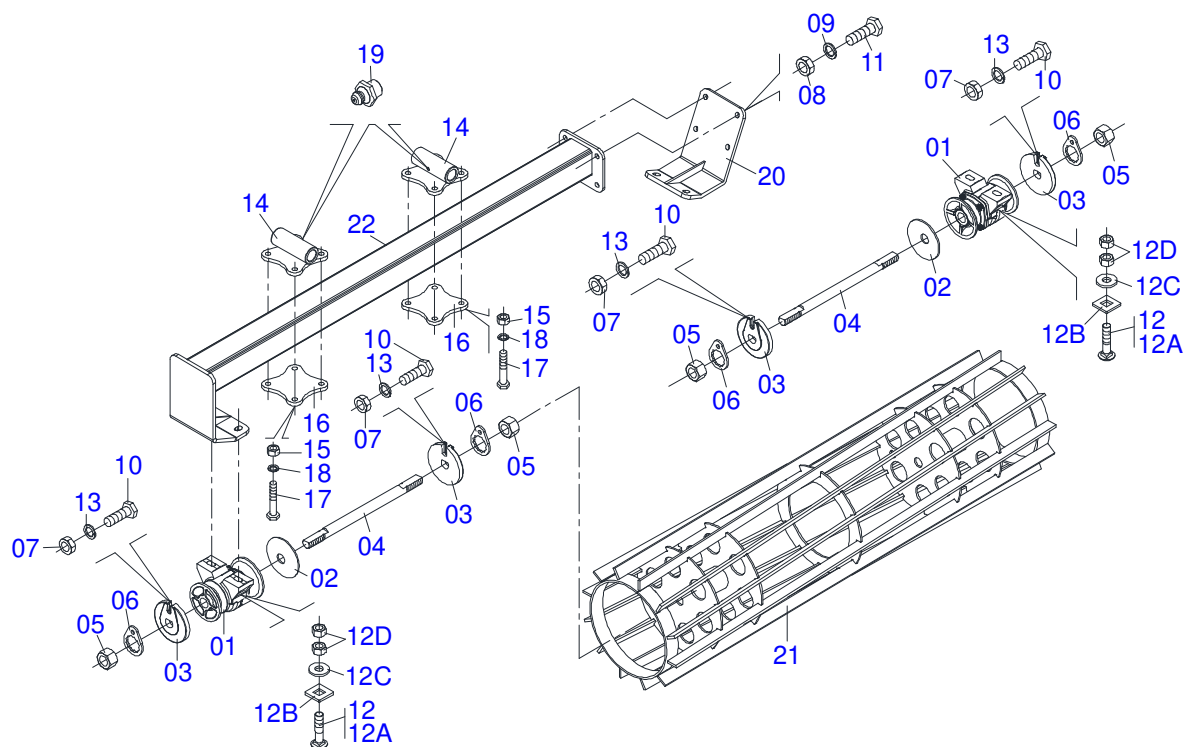

Item	Código	Descrição	Ver Pág.	QT
001	0501046922	MANCAL AGRICOLA DM OL 192,5 X 1.1/4 IMPLEMENTO		02
002	0531018575	ARRUELA CONCAVA 33,50 X 140 X 4,75		02
003	1902010835	TRAVA EIXO EXTERNO 1.1/4 EXTERNA		04
004	0501010752	EIXO 1.1/4 X 500		02
005	0501010087	PORCA 1.1/4 UNC SEXTAVADA 2 ZN		04
006	0501010455	TRAVA PORCA		04
007	0503010060	PORCA SEXTAVADA 1/2 UNC G.5 ZN		04
008	0503010013	PORCA SEXTAVADA 5/8 UNC G.5 ZN		04
009	0503011445	ARRUELA PRESSAO 5/8 SA		04
010	0501010161	PARAFUSO 1/2 UNC X 1.1/4 C S G.2 ZN		04
011	0503010232	PARAFUSO 5/8 UNC X 1.3/4 C S G.5 ZN		04
012	0501058802	CONJUNTO PECAS IMPLEMENTO 5/8 UNC X 2.3/4 CAPQ		04
012A	0503015154	PARAFUSO 5/8 UNC X 2.3/4 CAPQ G.5 ZN		01
012B	0501010947	TRAVA PARAFUSO 5/8		01
012C	0501012140	ARRUELA LISA 16,50 X 40 X 4,00 ZN		01
012D	0503010013	PORCA SEXTAVADA 5/8 UNC G.5 ZN		02
013	0503011440	ARRUELA PRESSAO 1/2 SA		04
014	0521065253	FIXADOR ROLO DESTORROADOR		02
015	0503010013	PORCA SEXTAVADA 5/8 UNC G.5 ZN		08
016	0571017230	PLACA DE FIXAÇÃO DO ROLO		02
017	0501013867	PARAFUSO 5/8 UNC X 6 CS G.5 ZN		08
018	0503010027	ARRUELA PRESSAO 5/8 ZN 1K01574		08
019	0503010002	GRAXEIRA 1800		02
020	0521062673	SAPATA MOVEL DE FIXAÇÃO ROLO		01
021	0521065547	ROLO DESTORROADOR 1690		01
022	0521065550	SUPORTE ROLO DESTORROADOR 1730		01