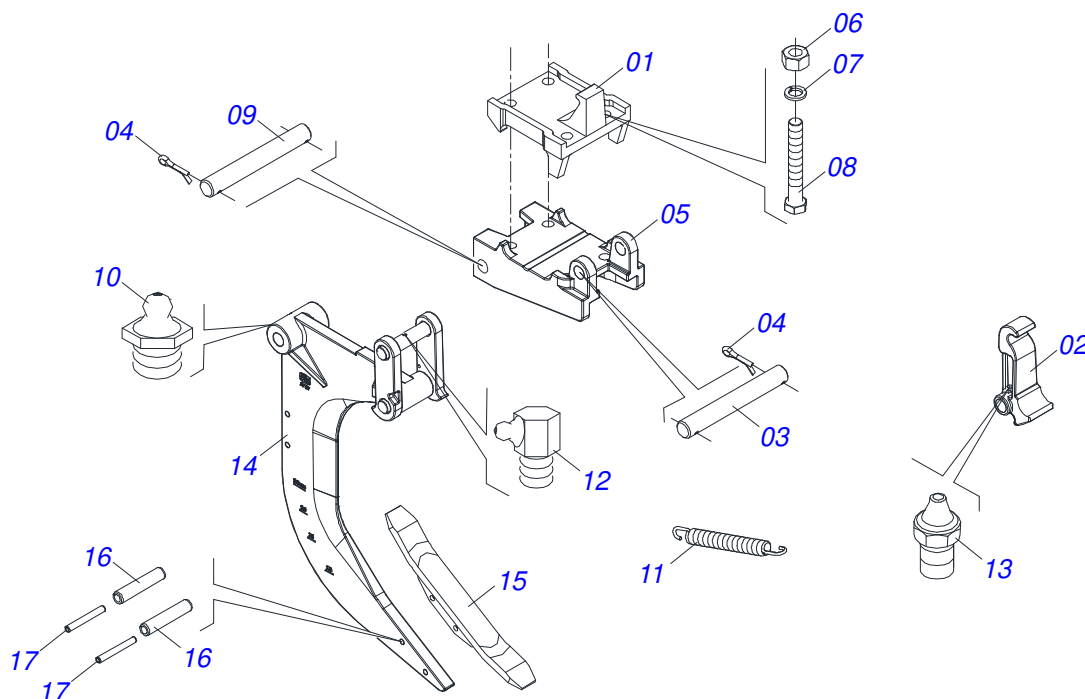

Item	Código	Descrição	Ver Pág.	QT
001	0502011861	BASE SUP FIXACAO AST/MATIC S-0300		01
002	0502011864	DESARME AST/MATIC E450 S-0300		01
003	0521017724	EIXO JUNCAO 25,4 X 158		01
004	0503010571	CONTRAPINO 1/4 X 1.1/2		04
005	0502011863	BASE FIXACAO INF AST/MATIC S-0300		01
006	0503010014	PORCA SEXTAVADA 3/4 UNC (PESADA) G.5 ZN		04
007	0503011442	ARRUELA PRESSAO 3/4 SA		04
008	0503012729	PARAF 3/4 UNC X 6.3/4 C S G.7 ZN		04
009	0521017725	EIXO JUNCAO 25,4 X 188		01
010	0503010002	GRAXEIRA 1800		01
011	0503031574	MOLA TRAÇÃO 175 X 20 X 3,8		01
012	0503010004	GRAXEIRA 1890 3/8 (1/8 BSP)		02
013	0503010691	GRAXEIRA 1/4 NF		01
014	0521063902	HASTE C/CORPO DESARME EST/MATIC300		01
015	0521063903	PICAO SUBS 16 X 2 X 5/8 C/PLACA		01
016	0503011265	PINO ELAST 701219 10 X 50 1G22259		02
017	0503010775	PINO ELASTICO 701166 6 X 50		02