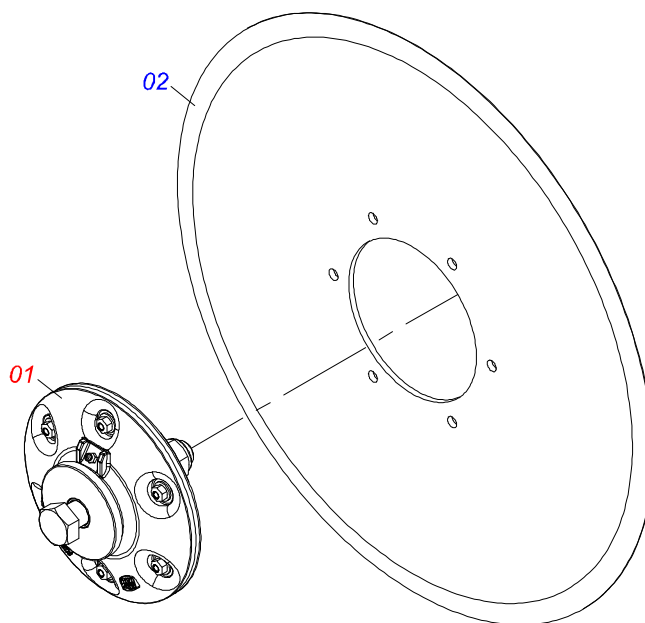

Item	Código	Descrição	Ver Pág.	QT
01	0511056909	CAIXA DISCO CORTE SEM DISCO		01
02	0603027851	DPL20X4,5 AFDFR123+6FR D476 TATU		01