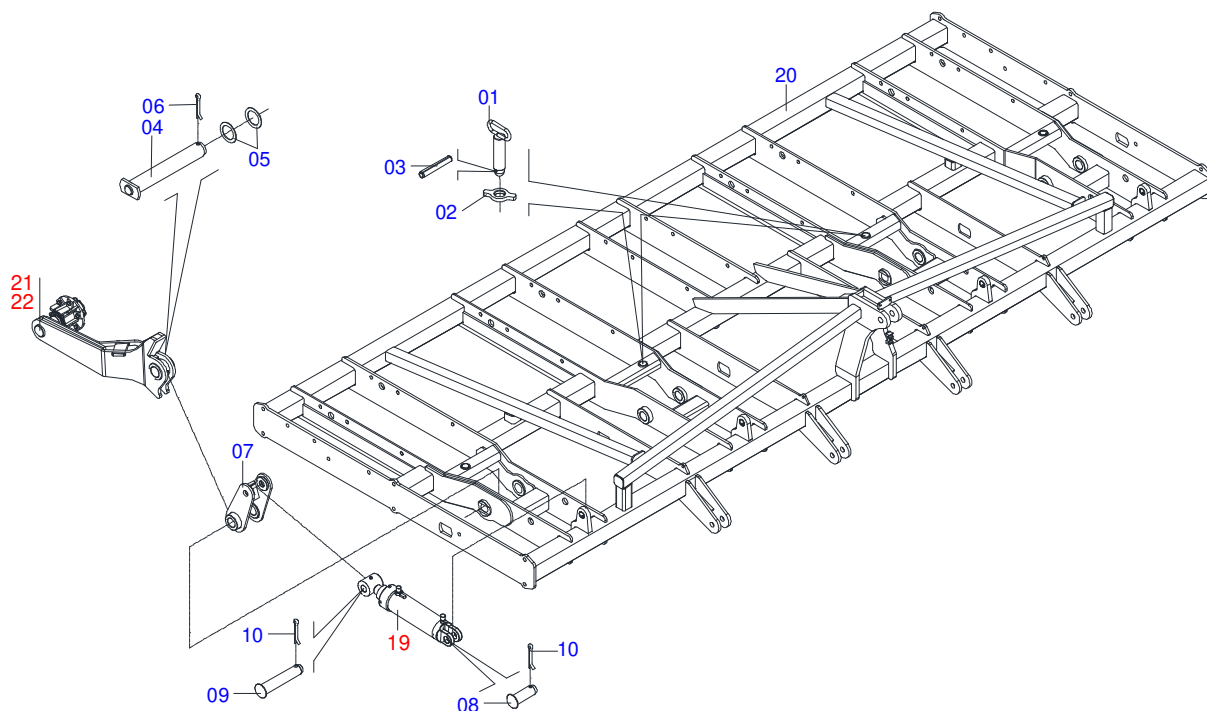

Item	Código	Descrição	Ver Pág.	QT
001	0521064086	FUSO REGULADOR RODEIRO EST/MATIC 300		04
002	0541018672	CONTRAPORCA 1.1/2 DIREITO		04
003	0503010839	PINO ELASTICO 701192 8 X 50		04
004	0521063252	EIXO 50,85 X 332 COM TRAVA		04
005	0521015342	ARRUELA ESPAÇADORA 53 X 76 X2,00		08
006	0503010073	CONTRAPINO 3/8 X 3.1/2		04
007	0521064087	ARTICULADOR DO RODEIRO		04
008	0521012538	EIXO JUNCAO 31,75 X 90 FURO 75 ZN		04
009	0521010547	EIXO JUNCAO 31,75 X 165 FURO 150 ZN		04
010	0503010523	CONTRAPINO 1/4 X 2 1G13201		08
011	0503034123	ETIQ AD EST/MATIC 300 G3 CH		02
012	0503034124	ETIQ AD LOGO TATU EST/MATIC 300 G3 CH		02
013	0503031827	ETIQUETA ADESIVA LUBRIFICACAO E REAPERTO DIARIO		01
014	0503031428	ETIQUETA ADESIVA ATENCAO LER MANUAL		01
015	0503031803	ETIQUETA ADESIVA IMPORTANTE		01
016	0503031087	ETIQUETA ADESIVA AUTO CONTROLE OK APROVADO		01
017	0503034003	ETIQUETA IDENTIFICACAO ALUMINIO MARCHESAN 61 X 118		01
018	0503010001	REBITE POP ADESIVA 423 3,2 X 5,5		04
019	0521045737	CILINDRO HIDRAULICO 44,45 X 85,72 X 515 X 205	15	04
020	0521064360	CHASSI 17 Á 21 HASTES EST/MATIC 300		01
021	0511053317	RODADO DIREITO COMPLETO	11	02
022	0511053318	RODADO ESQUERDO COMPLETO	12	02