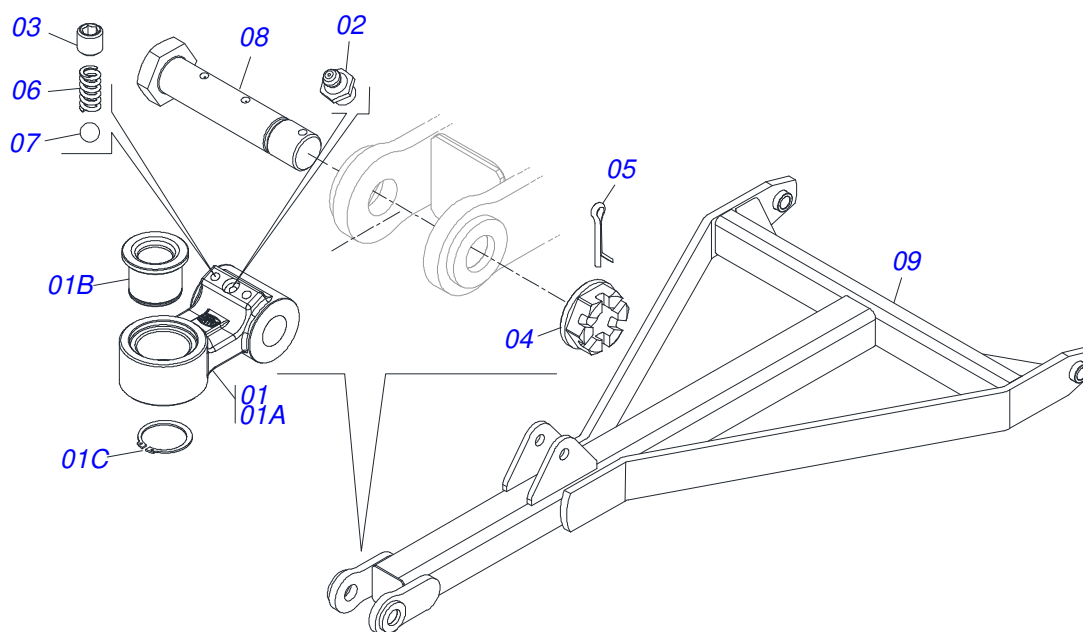

Item	Código	Descrição	Ver Pág.	QT
01	0511055614	ENGATE 39,50 EST/MATIC		01
01A	0502040853	ENGATE ARTICULAÇÃO		01
01B	0571014769	LUVA ENGATE ARTICULACAO 1.1/2		01
01C	0503010396	ANEL RETENTOR PARA EIXO 501060		01
02	0503010002	GRAXEIRA 1800		01
03	0503016482	PARAFUSO 1/2 UNC X 1/2 SCS 12.9		02
04	0501011301	PORCA CASTELO 1.1/2 UNC 6 FPP SEXTAVADA 2.5/16 ZN		01
05	0503010010	CONTRAPINO 1/4 X 2.1/2		01
06	0503033731	MOLA COMPRESSAO ESQUERDA Ø10,5X22XØ2,00 7ESP		02
07	0503011331	ESFERA Ø3/8" (MANDRIL TROCA-RÁPIDA)		02
08	0571016503	PARAFUSO FIXACAO ENGATE R1.1/2X172		01
09	0521065003	CABEÇALHO SEM ENGATE		01