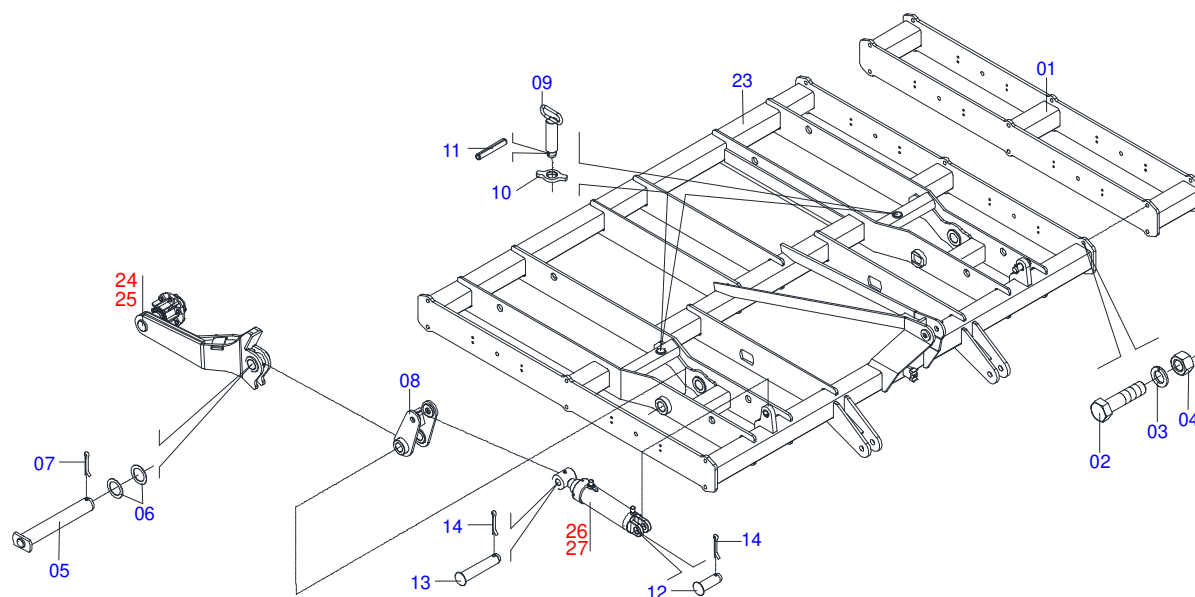

Item	Código	Descrição	Ver Pág.	QT
001	0521064117	EXTENSAO 01H EST/MATIC 300		02
002	0501010125	PARAFUSO 3/4 UNC X 2.1/2 C S G.5 ZN		16
003	0503010023	ARRUELA PRESSAO 3/4 ZN		16
004	0503010014	PORCA SEXTAVADA 3/4 UNC (PESADA) G.5 ZN		16
005	0521063252	EIXO 50,85 X 332 COM TRAVA		02
006	0521015342	ARRUELA ESPAÇADORA 53 X 76 X2,00		04
007	0503010073	CONTRAPINO 3/8 X 3.1/2		02
008	0521064087	ARTICULADOR DO RODEIRO		02
009	0521064086	FUSO REGULADOR RODEIRO EST/MATIC 300		02
010	0541018672	CONTRAPORCA 1.1/2 DIREITO		02
011	0503010839	PINO ELASTICO 701192 8 X 50		02
012	0521012538	EIXO JUNCAO 31,75 X 90 FURO 75 ZN		02
013	0521010547	EIXO JUNCAO 31,75 X 165 FURO 150 ZN		02
014	0503010523	CONTRAPINO 1/4 X 2 1G13201		04
015	0503034123	ETIQ AD EST/MATIC 300 G3 CH		02
016	0503034124	ETIQ AD LOGO TATU EST/MATIC 300 G3 CH		02
017	0503031827	ETIQUETA ADESIVA LUBRIFICACAO E REAPERTO DIARIO		01
018	0503031428	ETIQUETA ADESIVA ATENCAO LER MANUAL		01
019	0503031803	ETIQUETA ADESIVA IMPORTANTE		01
020	0503031087	ETIQUETA ADESIVA AUTO CONTROLE OK APROVADO		01
021	0503034003	ETIQUETA IDENTIFICACAO ALUMINIO MARCHESAN 61 X 118		01
022	0503010001	REBITE POP ADESIVA 423 3,2 X 5,5		04
023	0521062470	CHASSI 09-15 HASTES EST/MATIC 300		01
024	0511053317	RODADO DIREITO COMPLETO	11	01
025	0511053318	RODADO ESQUERDO COMPLETO	12	01
026	0521045633	CILINDRO HIDRAULICO 53,98 X 101,60 X 515 X 205	14	01
027	0521045634	CILINDRO HIDRAULICO 44,45 X 85,7 X 515 X 205	13	01