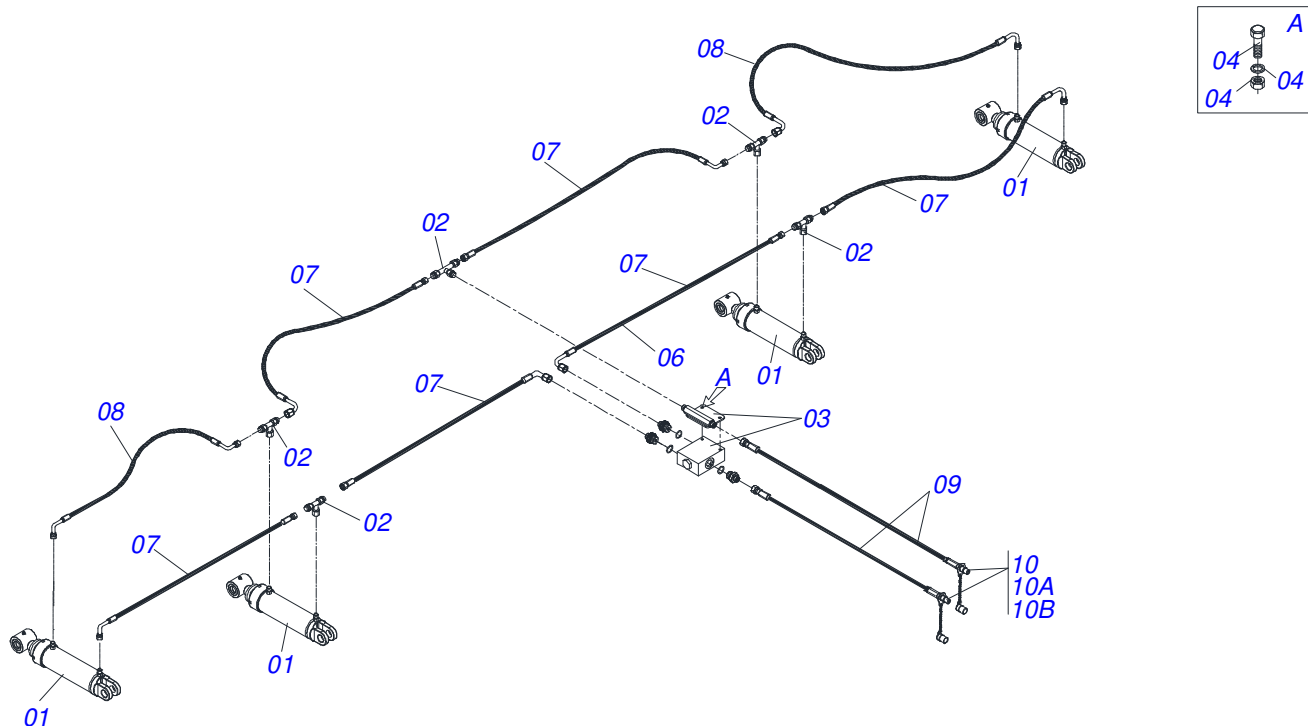

Item	Código	Descrição	Ver Pág.	QT
01	0521045737	CILINDRO HIDRAULICO 44,45 X 85,72 X 515 X 205	15	04
02	0503037376	ADAPTADOR T COM PORCA GIRATORIA CENTRAL 3/4		04
03	0511057534	VALVULA DIVISORA FLUXO FD524512TN66 JIC		01
04	0503010751	PARAFUSO 3/8 UNC X 1.1/4 CS G.5 ZN		02
05	0503010025	ARRUELA PRESSAO 3/8 ZN 1K01527		02
06	0503010026	PORCA SEXTAVADA 3/8 UNC G.5 ZN		08
07	0501080025	MANGUEIRA 3/8 X 1400 TR-TC		06
08	0501080514	MANGUEIRA 3/8 X 1700 TC-TC		02
09	0501080509	MANGUEIRA 3/8 X 3800 TR-TM		02
10	0501053834	MACHO ENGATE RAPIDO 1/2 NPT		02
10A	0503011627	MACHO ENGATE RAPIDO AGRICOLA 1/2 NPT		02
10B	0503011882	TAMPA PLASTICA PARA ENGATE RAPIDO MACHO		02