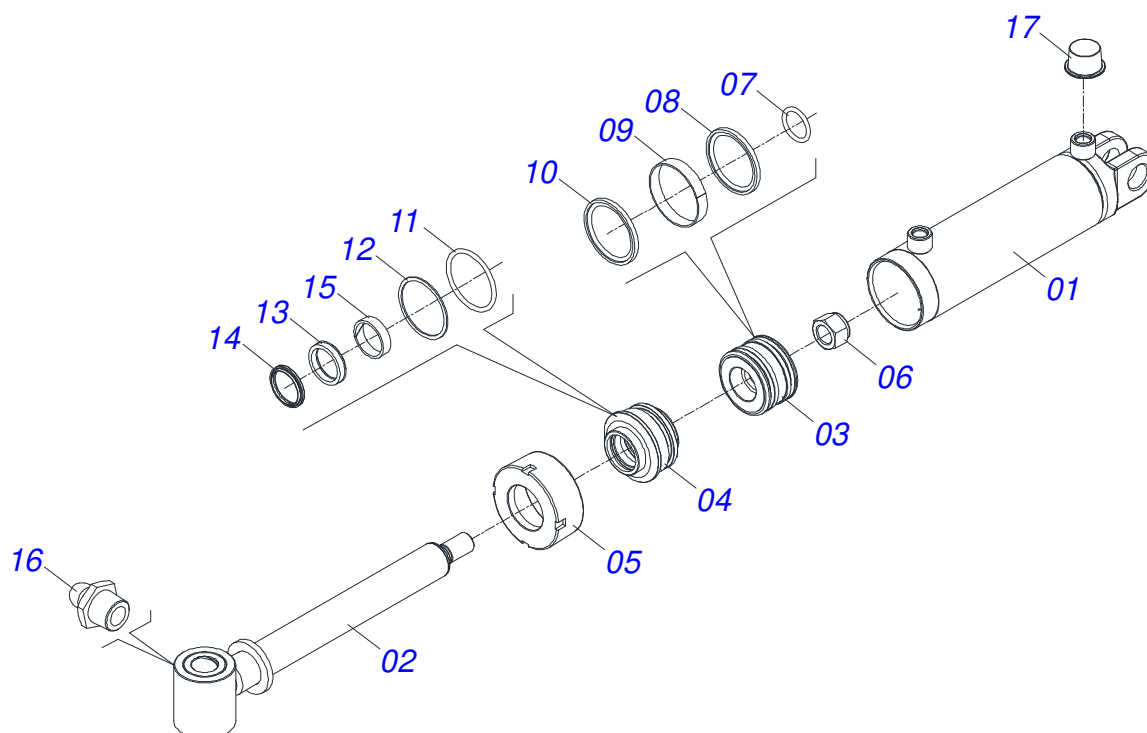

Item	Código	Descrição	Ver Pág.	QT
01	0511068373	CAMISA 101,6 X 203 BP GTLD-F		01
02	0521062882	EXTENSOR 53,98 X 448 SNC2		01
03	0502011249	EMBOLO 53,98 X 101,60 PDC		01
04	0502011250	SUPORTE ANEIS 53,98 X 101,6		01
05	0502010017	TAMPA MOVEL 101,6		01
06	0503010817	PORCA SEXTAVADA AUTOTRAVANTE COM NYLON 1.1/4 UNF ALTA G.5 ZN		01
07	0503010345	ANEL O RING 2-218 N 3006-9B 1G04609		01
08	0503012725	GAXETA OE 101605020211D-BR 1G17605		01
09	0503010994	ANEL G.E.4 X 3 X 1/2 W2-4000-500 PK		01
10	0503010043	GAXETA 3750-3250 B		01
11	0503010338	ANEL O RING 2-342 N 3006-9B		01
12	0503011061	ANEL BACK-UP 8-342		01
13	0503010319	ANEL RASPADOR D-2125		01
14	0503010314	GAXETA 2500-2125-375-B		01
15	0503010973	ANEL G.E.2.1/2X3X1/2 W2-2500-500 PK		01
16	0503010002	GRAXEIRA 1800		01
17	0503030384	PLUG CON N-001		02
18	0511031218	JOGO DE REPARO DE CILINDRO 53,98 X 101,6		01