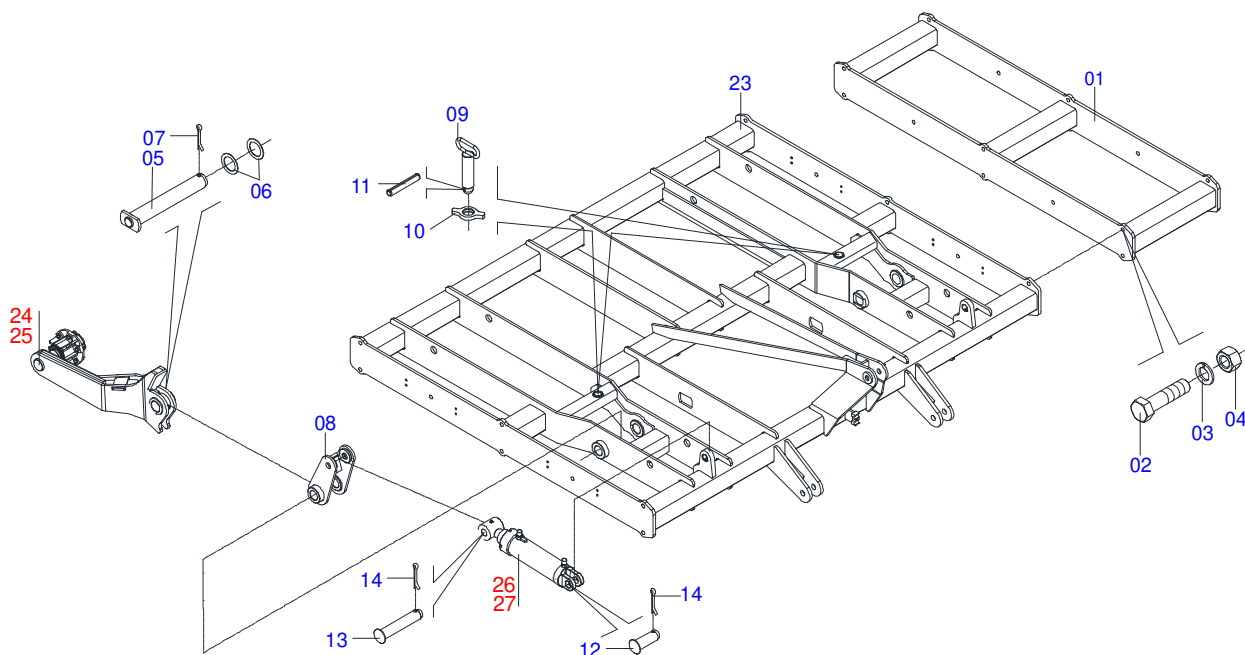

Item	Código	Descrição	Ver Pág.	QT
001	0521064135	EXTENSAO 03H EST/MATIC 300		02
002	0501010125	PARAFUSO 3/4 UNC X 2.1/2 C S G.5 ZN		16
003	0503010023	ARRUELA PRESSAO 3/4 ZN		16
004	0503010014	PORCA SEXTAVADA 3/4 UNC (PESADA) G.5 ZN		16
005	0521063252	EIXO 50,85 X 332 COM TRAVA		02
006	0521015342	ARRUELA ESPAÇADORA 53 X 76 X2,00		04
007	0503010073	CONTRAPINO 3/8 X 3.1/2		02
008	0521064087	ARTICULADOR DO RODEIRO		02
009	0521064086	FUSO REGULADOR RODEIRO EST/MATIC 300		02
010	0541018672	CONTRAPORCA 1.1/2 DIREITO		02
011	0503010839	PINO ELASTICO 701192 8 X 50		02
012	0521012538	EIXO JUNCAO 31,75 X 90 FURO 75 ZN		02
013	0521010547	EIXO JUNCAO 31,75 X 165 FURO 150 ZN		02
014	0503010523	CONTRAPINO 1/4 X 2 1G13201		04
015	0503034123	ETIQ AD EST/MATIC 300 G3 CH		02
016	0503034124	ETIQ AD LOGO TATU EST/MATIC 300 G3 CH		02
017	0503031827	ETIQUETA ADESIVA LUBRIFICACAO E REAPERTO DIARIO		01
018	0503031428	ETIQUETA ADESIVA ATENCAO LER MANUAL		01
019	0503031803	ETIQUETA ADESIVA IMPORTANTE		01
020	0503031087	ETIQUETA ADESIVA AUTO CONTROLE OK APROVADO		01
021	0503034003	ETIQUETA IDENTIFICACAO ALUMINIO MARCHESAN 61 X 118		01
022	0503010001	REBITE POP ADESIVA 423 3,2 X 5,5		04
023	0521062470	CHASSI 09-15 HASTES EST/MATIC 300		01
024	0511053317	RODADO DIREITO COMPLETO	11	01
025	0511053318	RODADO ESQUERDO COMPLETO	12	01
026	0521045633	CILINDRO HIDRAULICO 53,98 X 101,60 X 515 X 205	14	01
027	0521045634	CILINDRO HIDRAULICO 44,45 X 85,7 X 515 X 205	13	01