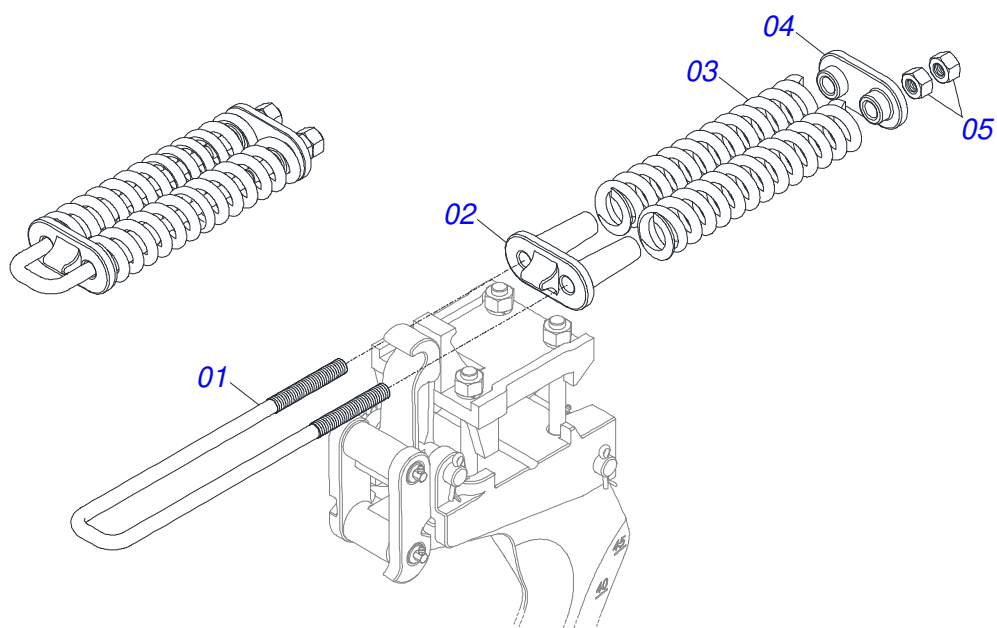

Item	Código	Descrição	Ver Pág.	QT
01	0521015426	PRENDED R3/4 UNC X 450 AST/MATIC ZN		01
02	0502011860	APOIO INF MOLA AST/MATIC 450 S-0300		01
03	0503031575	MOLA COMPRESSAO		02
04	0502011866	APOIO SUP MOLA AST/MATIC		01
05	0503010014	PORCA SEXTAVADA 3/4 UNC (PESADA) G.5 ZN		04