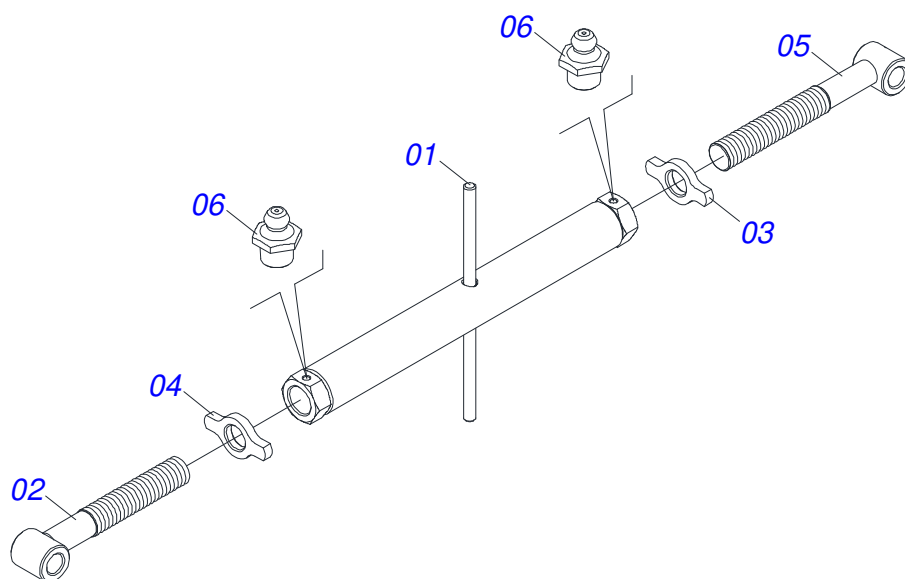

Item	Código	Descrição	Ver Pág.	QT
01	0501068095	PORCA REGULAGEM		01
02	0501068096	EXTENSOR DIREITO		01
03	0541018673	CONTRAPORCA R1.1/2 ESQUERDO		01
04	0541018672	CONTRAPORCA 1.1/2 DIREITO		01
05	0501068097	EXTENSOR ESQUERDO		01
06	0503010002	GRAXEIRA 1800		02