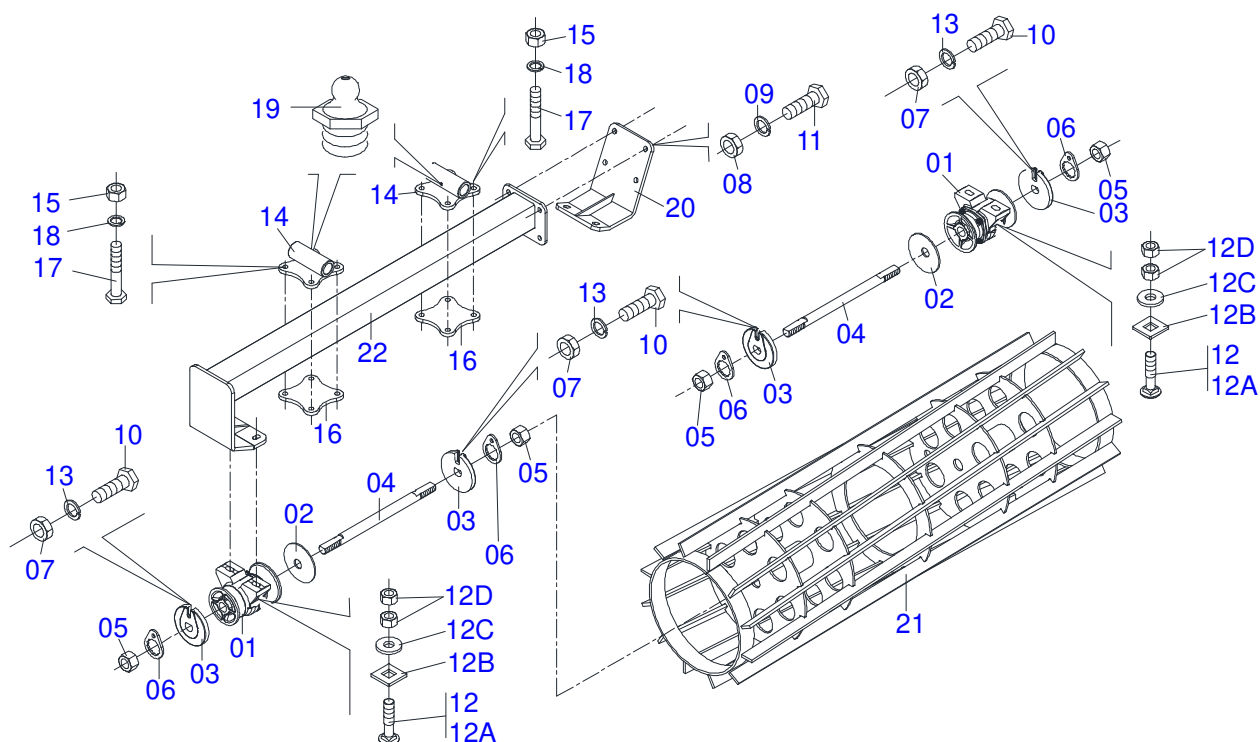

Item	Código	Descrição	Ver Pág.	QT
01	0501042180	MANCAL AGRICOLA DUROMARK OL 192,5 1.1/4 IT	33	02
02	0503018575	ARRUELA CONCAVA 33,50 X 140 X 4,75		02
03	1902010835	TRAVA EIXO EXTERNO 1.1/4 EXTERNA		04
04	0501010752	EIXO 1.1/4 X 500		02
05	0501010087	PORCA 1.1/4 UNC SEXTAVADA 2 ZN		04
06	0501010455	TRAVA PORCA		04
07	0503010060	PORCA SEXTAVADA 1/2 UNC G.5 ZN		04
08	0503010013	PORCA SEXTAVADA 5/8 UNC G.5 ZN		04
09	0503011445	ARRUELA PRESSAO 5/8 SA		04
10	0501010161	PARAFUSO 1/2 UNC X 1.1/4 C S G.2 ZN		04
11	0503010232	PARAFUSO 5/8 UNC X 1.3/4 C S G.5 ZN		04
12	0501058802	CONJUNTO PECAS IMPLEMENTO 5/8 UNC X 2.3/4 CAPQ		04
12A	0503015154	PARAFUSO 5/8 UNC X 2.3/4 CAPQ G.5 ZN		04
12B	0501010947	TRAVA PARAFUSO 5/8		04
12C	0501012140	ARRUELA LISA 16,50 X 40 X 4,00 ZN		04
12D	0503010013	PORCA SEXTAVADA 5/8 UNC G.5 ZN		08
13	0503011440	ARRUELA PRESSAO 1/2 SA		04
14	0521065253	FIXADOR ROLO DESTORROADOR		02
15	0503010013	PORCA SEXTAVADA 5/8 UNC G.5 ZN		08
16	0571017230	PLACA DE FIXAÇÃO DO ROLO		02
17	0501013867	PARAFUSO 5/8 UNC X 6 CS G.5 ZN		08
18	0503010027	ARRUELA PRESSAO 5/8 ZN 1K01574		08
19	0503010002	GRAXEIRA 1800		02
20	0521062673	SAPATA MOVEL DE FIXAÇÃO ROLO		01
21	0521065546	ROLO DEST 1390 EST/MATIC		01
22	0521065549	SUPT ROLO DEST 1430 EST/MATIC		01