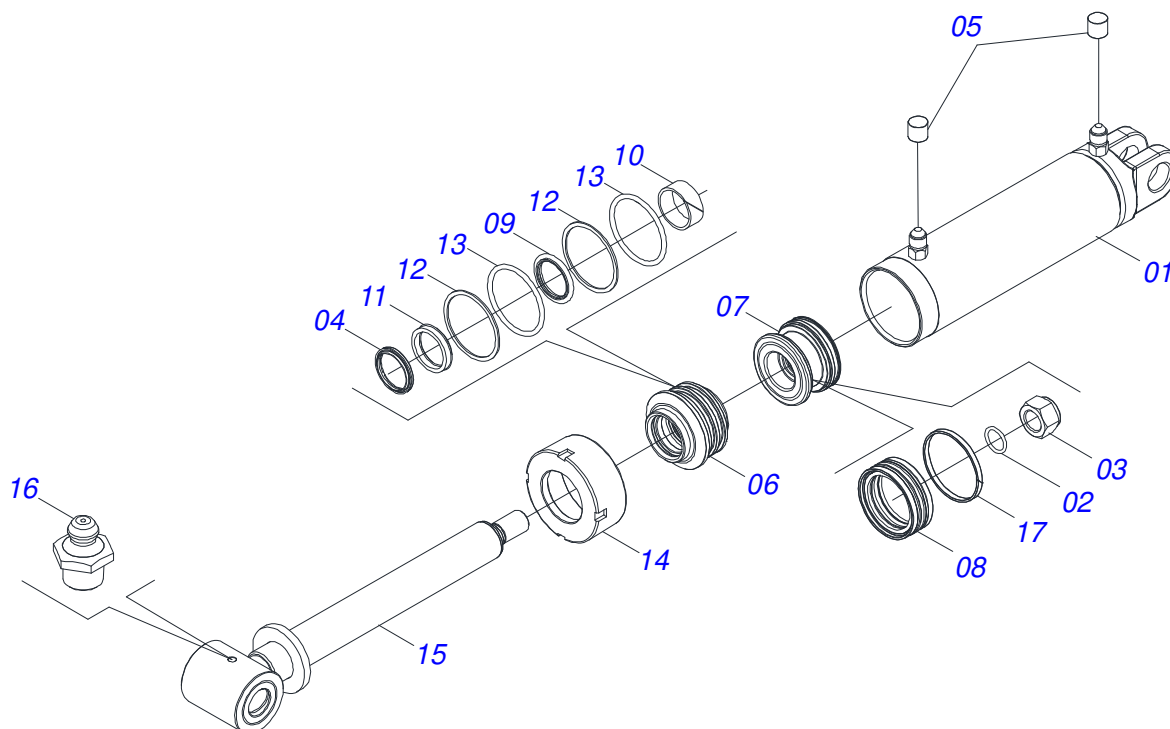

Item	Código	Descrição	Ver Pág.	QT
01	0511061588	CAMISA 85,70 X 384		01
02	0503010042	ANEL O RING 2-214 N 3006-9B 1G05116		01
03	0503010063	PORCA SEXTAVADO AUTOTRAVANTE COM NYLON 1 UNS ALTA G.5 ZN		01
04	0503010761	ANEL RASPADOR		01
05	0503030385	PLUG CILINDRICO N-002		02
06	0571019711	SUPORTE ANEIS 44,45 X 85,72		01
07	0571019710	EMBOLO 44,45 X 85,72 CILINDRO HIDRAULICO		01
08	0503017935	ANEL ZW 008500260 AGEL		01
09	0503017936	ANEL OD 044405200171D-BR AGEL		01
10	0503017938	ANEL GUIA W2-2000-750 (1734)		01
11	0503017937	GAXETA 1870-1750-375-B POLYMAX		01
12	0503017940	ANEL BACK-UP 8-337		02
13	0503017939	ANEL O RING 2-337 N 3006-9B		02
14	0571019709	TAMPA MOVEL 85,72		01
15	0521066243	EXTENSOR 44,45 X 450 EST/MATIC		01
16	0503010002	GRAXEIRA 1800		01
17	0503018144	ANEL GUIA 6W6-3375-250		01
18	0511034218	JOGO DE REPARO DE CILINDRO 44,45 X 85,72		01