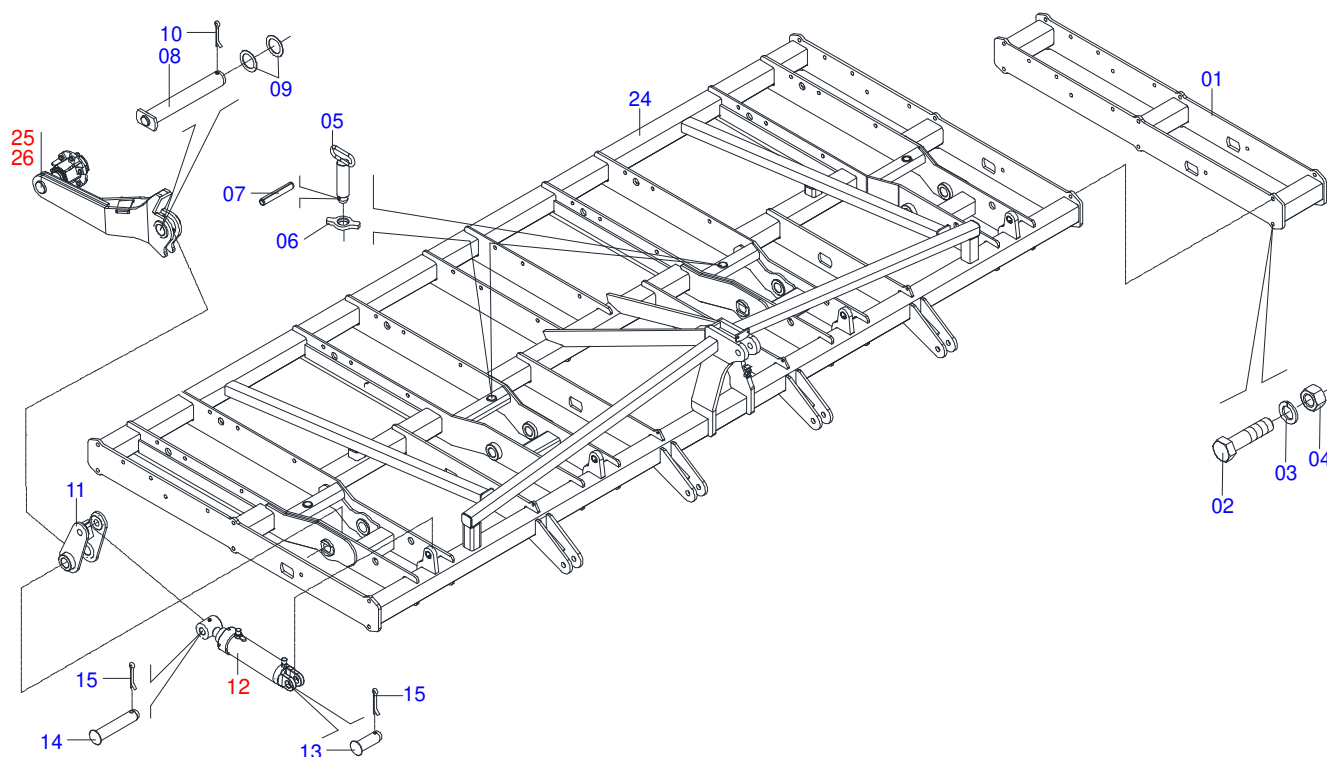

Item	Código	Descrição	Ver Pág.	QT
001	0521064117	EXTENSAO 01H EST/MATIC 300		02
002	0501010125	PARAFUSO 3/4 UNC X 2.1/2 C S G.5 ZN		16
003	0503010023	ARRUELA PRESSAO 3/4 ZN		16
004	0503010014	PORCA SEXTAVADA 3/4 UNC (PESADA) G.5 ZN		16
005	0521064086	FUSO REGULADOR RODEIRO EST/MATIC 300		04
006	0541018672	CONTRAPORCA 1.1/2 DIREITO		04
007	0503010839	PINO ELASTICO 701192 8 X 50		04
008	0521063252	EIXO 50,85 X 332 COM TRAVA		04
009	0521015342	ARRUELA ESPAÇADORA 53 X 76 X2,00		08
010	0503010073	CONTRAPINO 3/8 X 3.1/2		04
011	0521064087	ARTICULADOR DO RODEIRO		04
012	0521045737	CILINDRO HIDRAULICO 44,45 X 85,72 X 515 X 205	15	04
013	0521012538	EIXO JUNCAO 31,75 X 90 FURO 75 ZN		04
014	0521010547	EIXO JUNCAO 31,75 X 165 FURO 150 ZN		04
015	0503010523	CONTRAPINO 1/4 X 2 1G13201		08
016	0503034123	ETIQ AD EST/MATIC 300 G3 CH		02
017	0503034124	ETIQ AD LOGO TATU EST/MATIC 300 G3 CH		02
018	0503031827	ETIQUETA ADESIVA LUBRIFICACAO E REAPERTO DIARIO		01
019	0503031428	ETIQUETA ADESIVA ATENCAO LER MANUAL		01
020	0503031803	ETIQUETA ADESIVA IMPORTANTE		01
021	0503031087	ETIQUETA ADESIVA AUTO CONTROLE OK APROVADO		01
022	0503034003	ETIQUETA IDENTIFICACAO ALUMINIO MARCHESAN 61 X 118		01
023	0503010001	REBITE POP ADESIVA 423 3,2 X 5,5		04
024	0521064360	CHASSI 17 Á 21 HASTES EST/MATIC 300		01
025	0511053317	RODADO DIREITO COMPLETO	11	02
026	0511053318	RODADO ESQUERDO COMPLETO	12	02