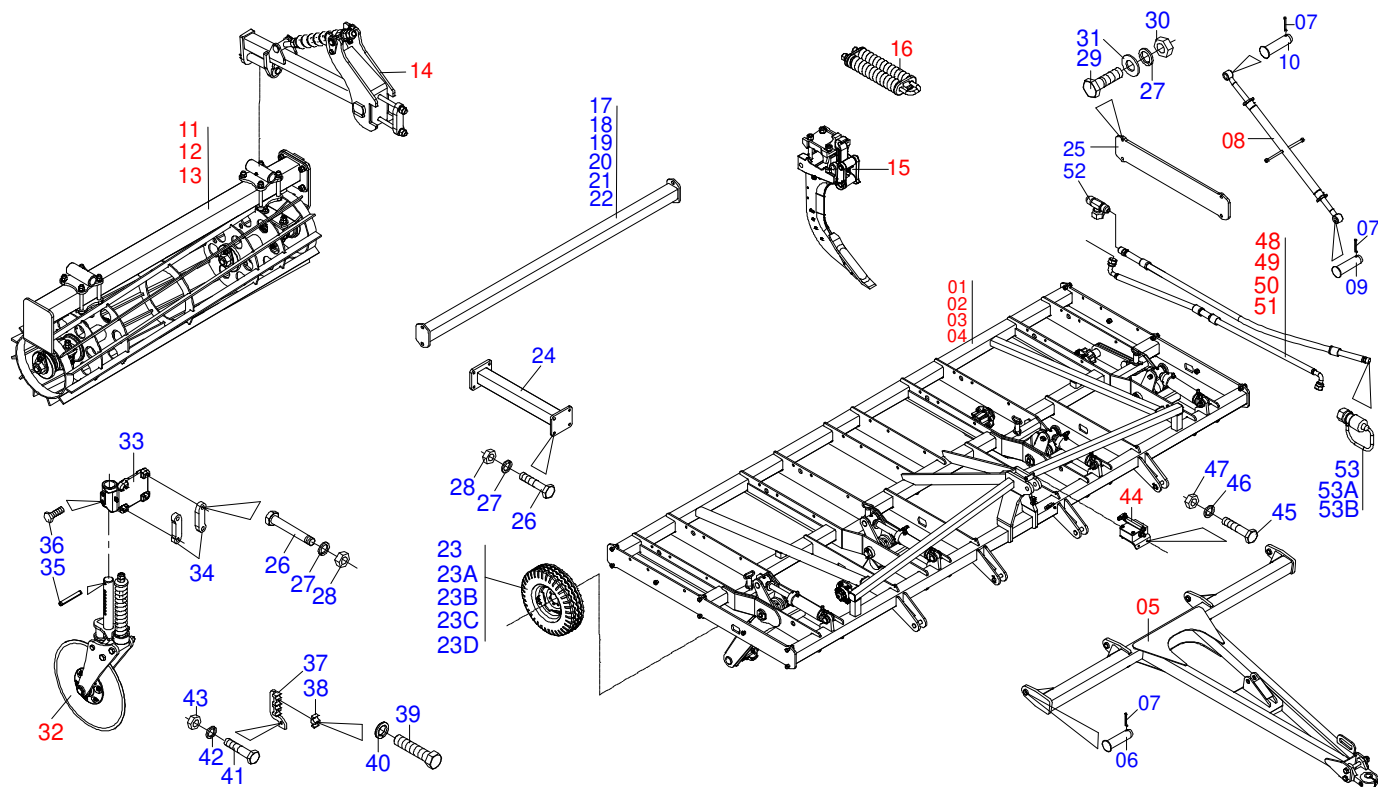

Item	Código	Descrição	Ver Pág.	17	19	21	23 H.
01	0511055878	CHASSI SEMI MONTADO SEM EXTENSAO - 23H	7	01	00	00	00
02	0511057052	CHASSI SEMI MONTADO COM EXTENSAO - 19H	8	00	01	00	00
03	0511057049	CHASSI SEMI MONTADO COM EXTENSAO - 21H	9	00	00	01	00
04	0511057053	CHASSI SEMI MONTADO COM EXTENSAO - 23H	10	00	00	00	01
05	0521043174	CABECALHO COMPLETO	17	01	01	01	01
06	0571012422	EIXO JUNCAO 27,80 X 115 ZN		04	04	04	04
07	0503010523	CONTRAPINO 1/4 X 2 1G13201		06	06	06	06
08	0501054088	ESTABILIZADOR CABECALHO COMPLETO	27	01	01	01	01
09	0521010780	EIXO JUNCAO 31,75 X 115 FURO 100 ZN		01	01	01	01
10	0521012536	EIXO JUNCAO 31,75 X 140 FURO 125 ZN		01	01	01	01
11	0521045128	ROLO DESTORROADOR COMPLETO	30	03	01	02	04
12	0521045129	ROLO DESTORROADOR COMPLETO 1990	31	00	02	00	00
13	0521045127	ROLO DESTORROADOR COMPLETO 1390	29	00	00	02	00
14	0521045085	BRACO ROLO DESTORROADOR COMPLETO	28	06	06	08	08
15	0521041963	HASTE COM DESARME AUTOMATICO SEM MOLA	20	17	19	21	23
16	0501052885	PRENDEDOR 3/4 UNC X 450 COMPLETO	21	17	19	21	23
17	0521065573	CANUDO PROLONG 5086 EST/MATIC 300		01	00	00	00
18	0521065572	CANUDO PROLONG 5726 EST/MATIC 300		00	01	00	00
19	0521065570	CANUDO PROLONG 3455 EST/MATIC 300		00	00	01	00
20	0521065740	CANUDO DO PROLONGADOR (2855)		00	00	01	00
21	0521065739	CANUDO DO PROLONGADOR (3155) EST/MATIC 300		00	00	00	01
22	0521065741	CANUDO DO PROLONGADOR (3755) EST/MATIC 300		00	00	00	01
23	0503062010	RODA COM PNEU 750 X 16-12L COMPLETO		04	04	04	04
23A	0521062708	RODA AGRICOLA 5 5,5X16 OFFSET 27MM		04	04	04	04
23B	0503010033	CAMARA AR 7.50 X 16		04	04	04	04
23C	0503012864	PNEU 12LONAS 7.50X16 TRANSPORTE		04	04	04	04
23D	0503010471	PROTEÇÃO 7.50 X 16		04	04	04	04
24	0521065149	PROLONGADOR 860 EST/MATIC		04	06	06	06
25	0571017219	TRAVA PROLONGADOR EST/MATIC 300		02	02	02	02
26	0503014744	PARAFUSO 3/4 UNF X 7.1/2 C S G.7 ZN		100	124	132	140
27	0503010023	ARRUELA PRESSAO 3/4 ZN		108	148	158	166