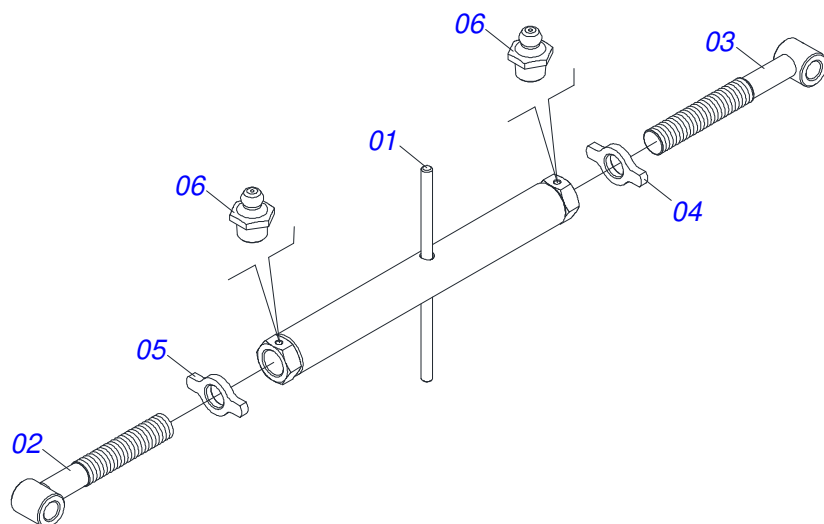

Item	Código	Descrição	Ver Pág.	QT
01	0511063786	EXTENSOR 950		01
02	0511063787	FUSO EXTERNO R1.1/2 UNCX432 DIREITA		01
03	0511063788	FUSO EXTERNO R1.1/2 UNCX432 ESQUERDA		01
04	0541018672	CONTRAPORCA 1.1/2 DIREITO		01
05	0541018673	CONTRAPORCA R1.1/2 ESQUERDO		01
06	0503010002	GRAXEIRA 1800		02