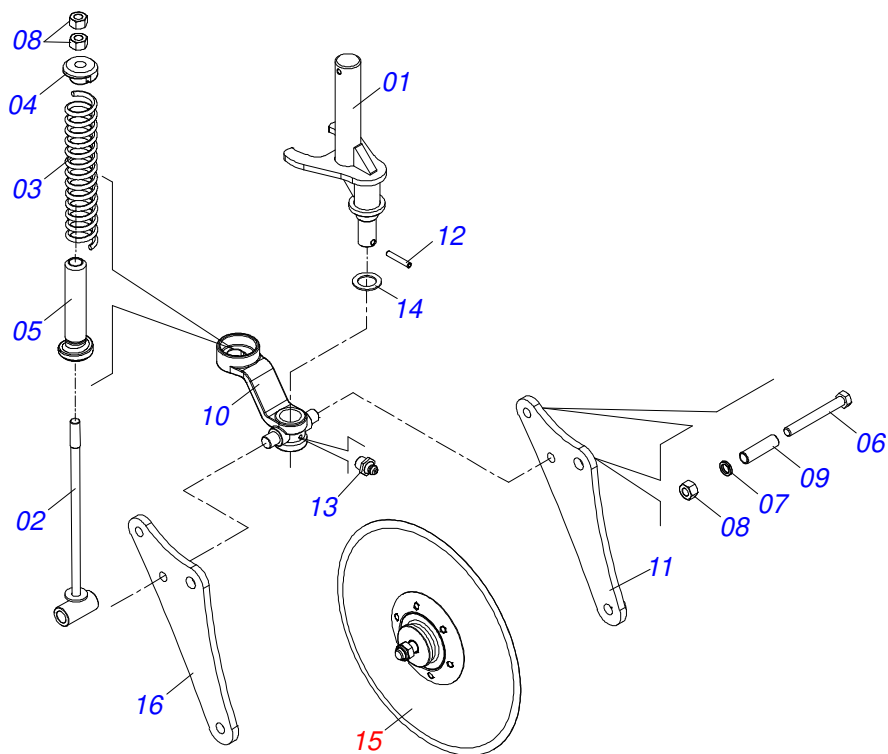

Item	Código	Descrição	Ver Pág.	QT
01	0521065732	EIXO DISCO CORTE C/BATEDOR EST/MATIC 300		01
02	0511060915	VARAO MOLA 450		01
03	0503031679	MOLA COMPRESSÃO 63X348X9,53		01
04	1902020393	APOIO SUPERIOR MOLA		01
05	0511061576	GUIA MOLA 220		01
06	0503011198	PARAFUSO 3/4 UNC X 6 CS G.5 ZN		02
07	0503011442	ARRUELA PRESSAO 3/4 SA		02
08	0503010014	PORCA SEXTAVADA 3/4 UNC (PESADA) G.5 ZN		04
09	0521010452	LUVA 19,5 X 25 X 86,30/86,00		02
10	0502012817	SUPT DISCO CORTE EST/MATIC		01
11	0571018178	BRACO DISCO CORTE EST/MATIC		01
12	0503010361	PINO ELASTICO 701221 10 X 60		01
13	0503010002	GRAXEIRA 1800		01
14	0541018684	ARRUELA LISA 37 X 57 X 3,00 ZN		01
15	0511058648	CAIXA DISCO CORTE 20	25	01
16	0521065733	BRACO DISCO CORTE C/ARRUELA EST/MATIC		01