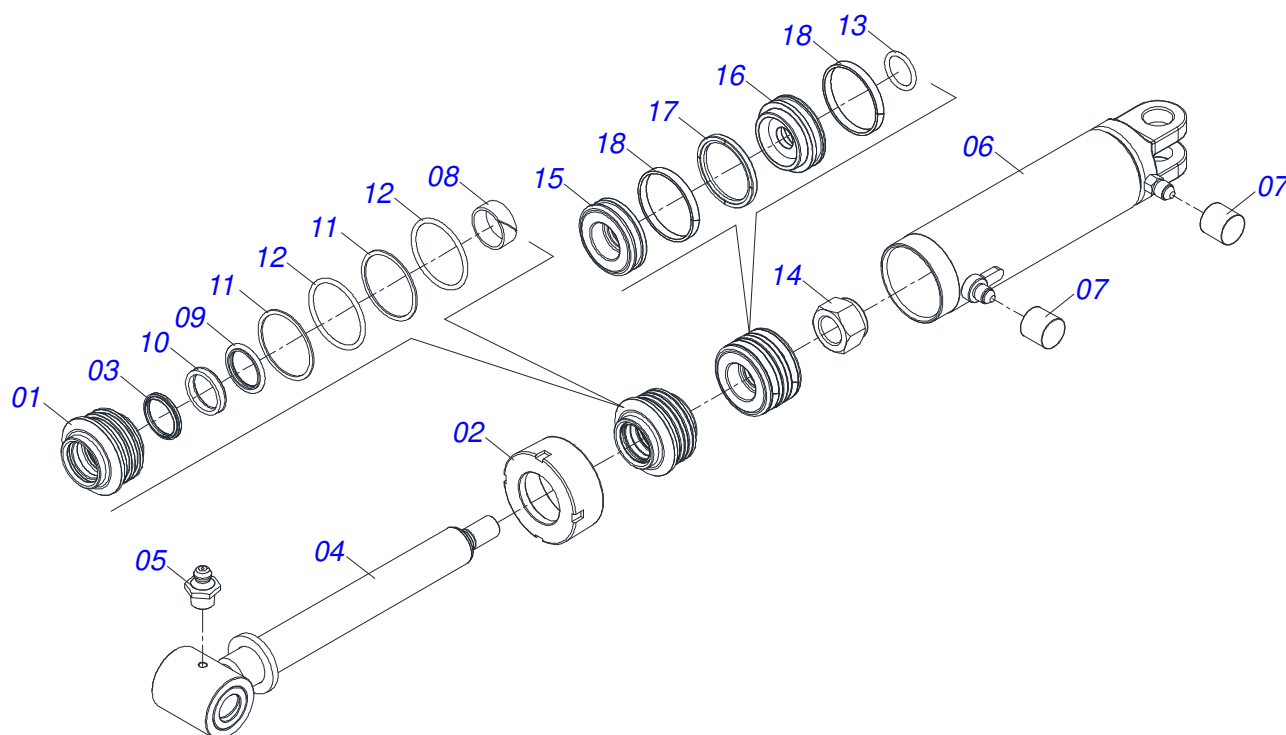

Item	Código	Descrição	Ver Pág.	QT
01	0571019711	SUPORTE ANEIS 44,45 X 85,72		01
02	0571019709	TAMPA MOVEL 85,72		01
03	0503010761	ANEL RASPADOR		01
04	0521063254	EXTENSOR 44,45 X 450 EST/MATIC 300		01
05	0503010002	GRAXEIRA 1800		01
06	0521066592	CAMISA 85,70 X 384 TRELLEB		01
07	0503030385	PLUG CILINDRICO N-002		02
08	0503017938	ANEL GUIA W2-2000-750 (1734)		01
09	0503017936	ANEL OD 044405200171D-BR AGEL		01
10	0503017937	GAXETA 1870-1750-375-B POLYMAX		01
11	0503017940	ANEL BACK-UP 8-337		02
12	0503017939	ANEL O RING 2-337 N 3006-9B		02
13	0503010042	ANEL O RING 2-214 N 3006-9B 1G05116		01
14	0503010063	PORCA SEXTAVADO AUTOTRAVANTE COM NYLON 1 UNS ALTA G.5 ZN		01
15	0581012598	EMBOLO 85,725 BY-PASS		01
16	0581012597	EMBOLO 85,725 BY-PASS		01
17	0503018650	VEDACAO AX5001+2232 (86,50X69,44X7,90)		01
18	0503017883	ANEL GUIA SLYDRING GPUB000140 TRELLEBORG		02
19	0511032805	JOGO DE REPARO DE CILINDRO 44,45 X 85,7		01