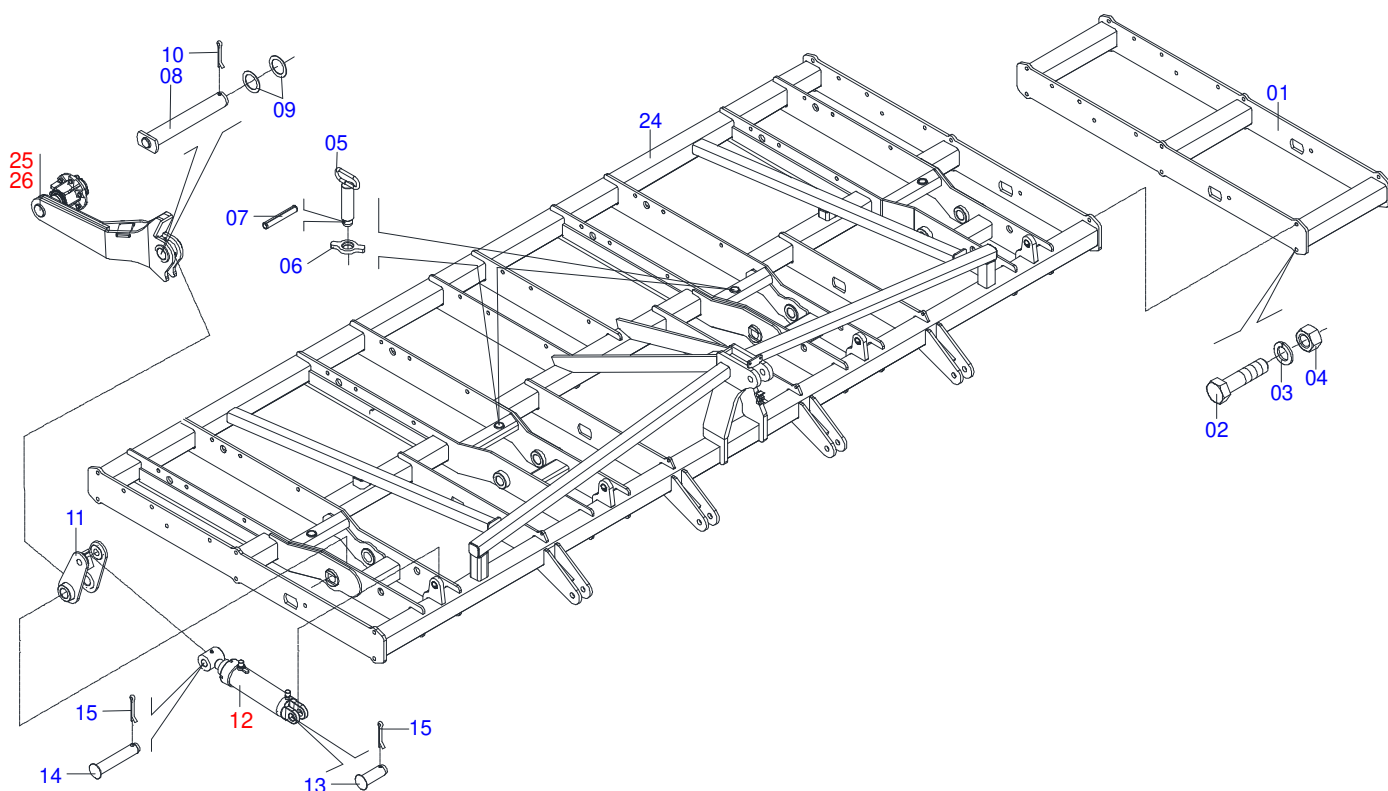

Item	Código	Descrição	Ver Pág.	QT
001	0521064120	EXTENSAO 02H EST/MATIC 300		02
002	0501010125	PARAFUSO 3/4 UNC X 2.1/2 C S G.5 ZN		16
003	0503010023	ARRUELA PRESSAO 3/4 ZN		16
004	0503010014	PORCA SEXTAVADA 3/4 UNC (PESADA) G.5 ZN		16
005	0521064086	FUSO REGULADOR RODEIRO EST/MATIC 300		04
006	0541018672	CONTRAPORCA 1.1/2 DIREITO		04
007	0503010839	PINO ELASTICO 701192 8 X 50		04
008	0521063252	EIXO 50,85 X 332 COM TRAVA		04
009	0521015342	ARRUELA ESPAÇADORA 53 X 76 X2,00		08
010	0503010073	CONTRAPINO 3/8 X 3.1/2		04
011	0521064087	ARTICULADOR DO RODEIRO		04
012	0521045737	CILINDRO HIDRAULICO 44,45 X 85,72 X 515 X 205	15	04
013	0521012538	EIXO JUNCAO 31,75 X 90 FURO 75 ZN		04
014	0521010547	EIXO JUNCAO 31,75 X 165 FURO 150 ZN		04
015	0503010523	CONTRAPINO 1/4 X 2 1G13201		08
016	0503034123	ETIQ AD EST/MATIC 300 G3 CH		02
017	0503034124	ETIQ AD LOGO TATU EST/MATIC 300 G3 CH		02
018	0503031827	ETIQUETA ADESIVA LUBRIFICACAO E REAPERTO DIARIO		01
019	0503031428	ETIQUETA ADESIVA ATENCAO LER MANUAL		01
020	0503031803	ETIQUETA ADESIVA IMPORTANTE		01
021	0503031087	ETIQUETA ADESIVA AUTO CONTROLE OK APROVADO		01
022	0503034003	ETIQUETA IDENTIFICACAO ALUMINIO MARCHESAN 61 X 118		01
023	0503010001	REBITE POP ADESIVA 423 3,2 X 5,5		04
024	0521064360	CHASSI 17 Á 21 HASTES EST/MATIC 300		01
025	0511053317	RODADO DIREITO COMPLETO	11	02
026	0511053318	RODADO ESQUERDO COMPLETO	12	02