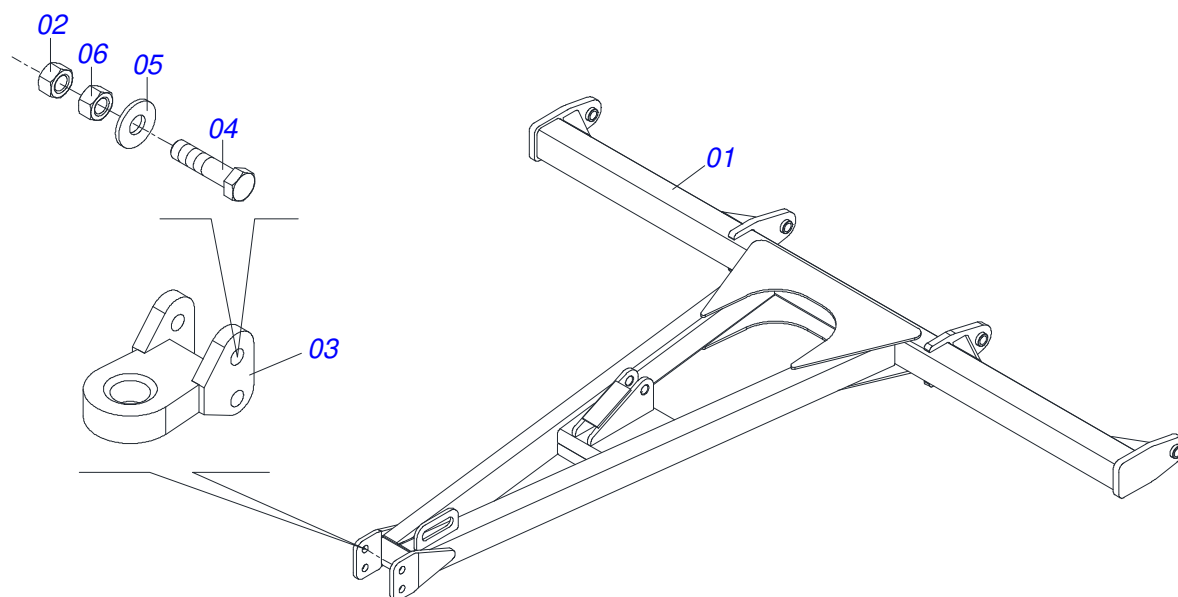

Item	Código	Descrição	Ver Pág.	QT
01	0521064359	CABEÇALHO		01
02	0501010059	PORCA SEXTAVADA 1 UNC (PESADA) G.5 ZN		02
03	0511068234	ENGATE TRATOR		01
04	0501010064	PARAFUSO 1 UNC X 9 CS G.5 ZN		02
05	0521013252	ARRUELA LISA 27 X 60 X 9,50 ZN		02
06	0503013635	PORCA 1 NC SEXTAVADA 1.5/8 BAIXA ZN		02