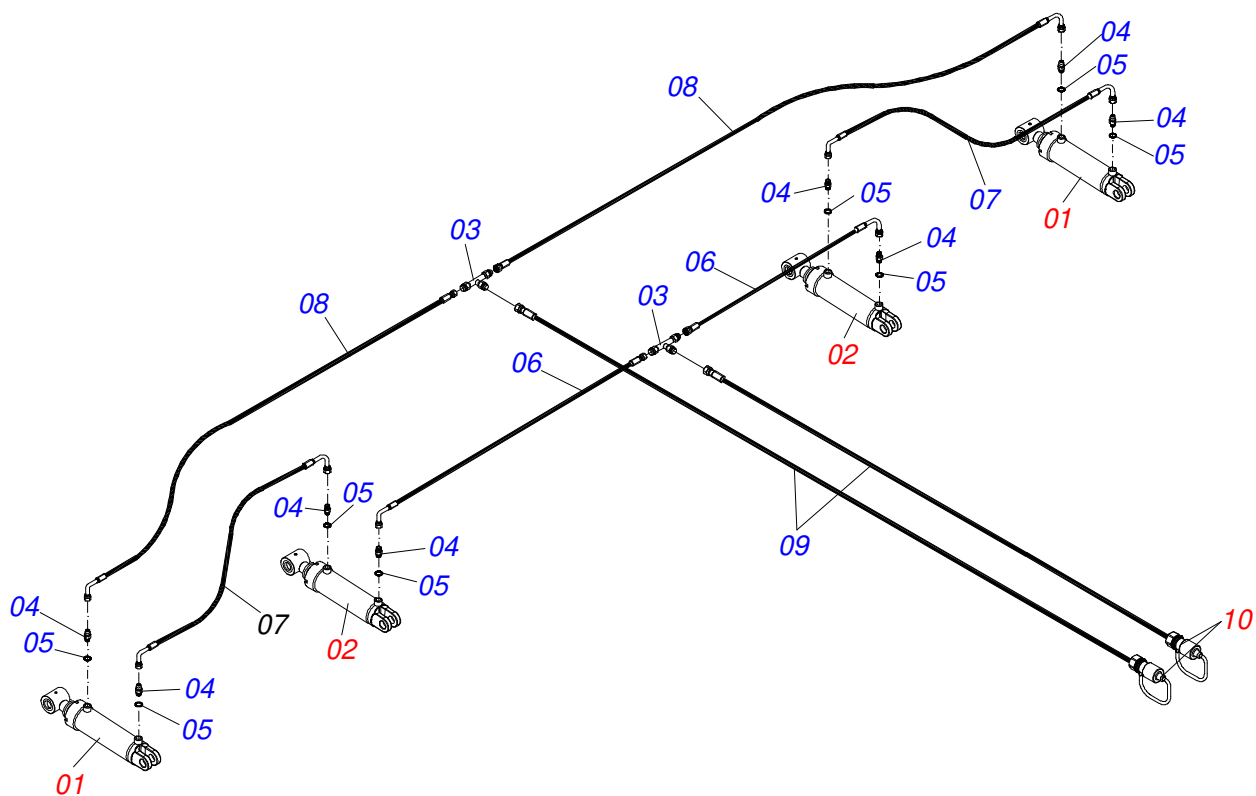

Item	Código	Descrição	Ver Pág.	QT
01	0521040915	CILINDRO HIDRAULICO 44,45 X 85,7 X 515 X 203	22	02
02	0521040391	CILINDRO HIDRAULICO 53,98 X 101,6 X 515 X 203	23	02
03	0501072676	CORPO DISTRIBUIDOR OLEO		02
04	0501010617	NIPLE 3/4 NF X 3/4 NF SEXTAVADO 7/8 X 44		08
05	0503010190	ANEL O RING 2-114 N 3006-9B		08
06	0501080025	MANGUEIRA 3/8 X 1400 TR-TC		02
07	0501081108	MANGUEIRA 3/8 X 1400 TC-TC		02
08	0501080515	MANGUEIRA 3/8 X 3400 TR-TC		02
09	0501080509	MANGUEIRA 3/8 X 3800 TR-TM		02
10	0501053834	MACHO ENGATE RAPIDO 1/2 NPT		02