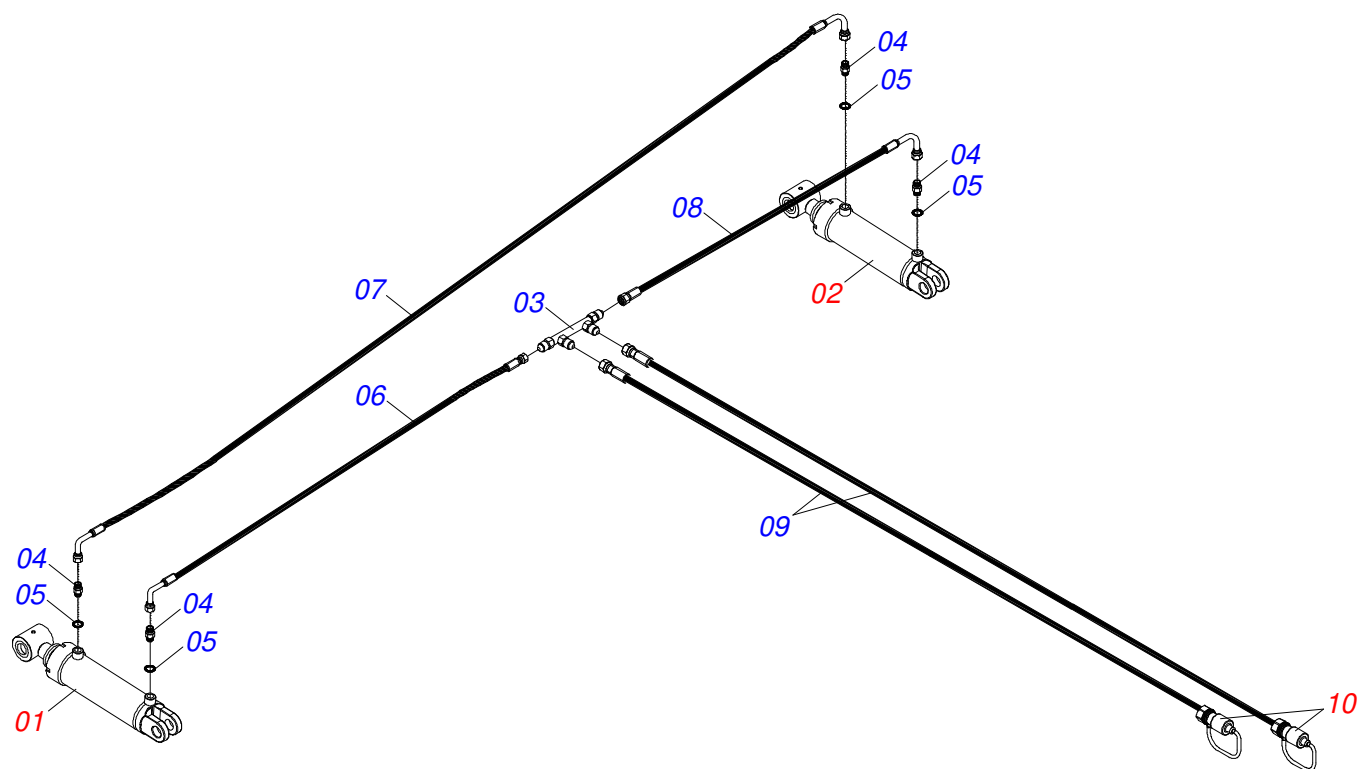

Item	Código	Descrição	Ver Pág.	QT
01	0521040915	CILINDRO HIDRAULICO 44,45 X 85,7 X 515 X 203	22	01
02	0521040391	CILINDRO HIDRAULICO 53,98 X 101,6 X 515 X 203	23	01
03	0501068088	DISTRIBUIDOR DE OLEO		01
04	0501010617	NIPLE 3/4 NF X 3/4 NF SEXTAVADO 7/8 X 44		04
05	0503010190	ANEL O RING 2-114 N 3006-9B		04
06	0501080348	MANGUEIRA 3/8 X 1200 TR-TC		01
07	0501080746	MANG 3/8 X 2700 TC-TC		01
08	0501080436	MANGUEIRA 3/8 X 1600 TR-TC		01
09	0501080384	MANGUEIRA 3/8 X 3000 TR-TM		02
10	0501053834	MACHO ENGATE RAPIDO 1/2 NPT		02