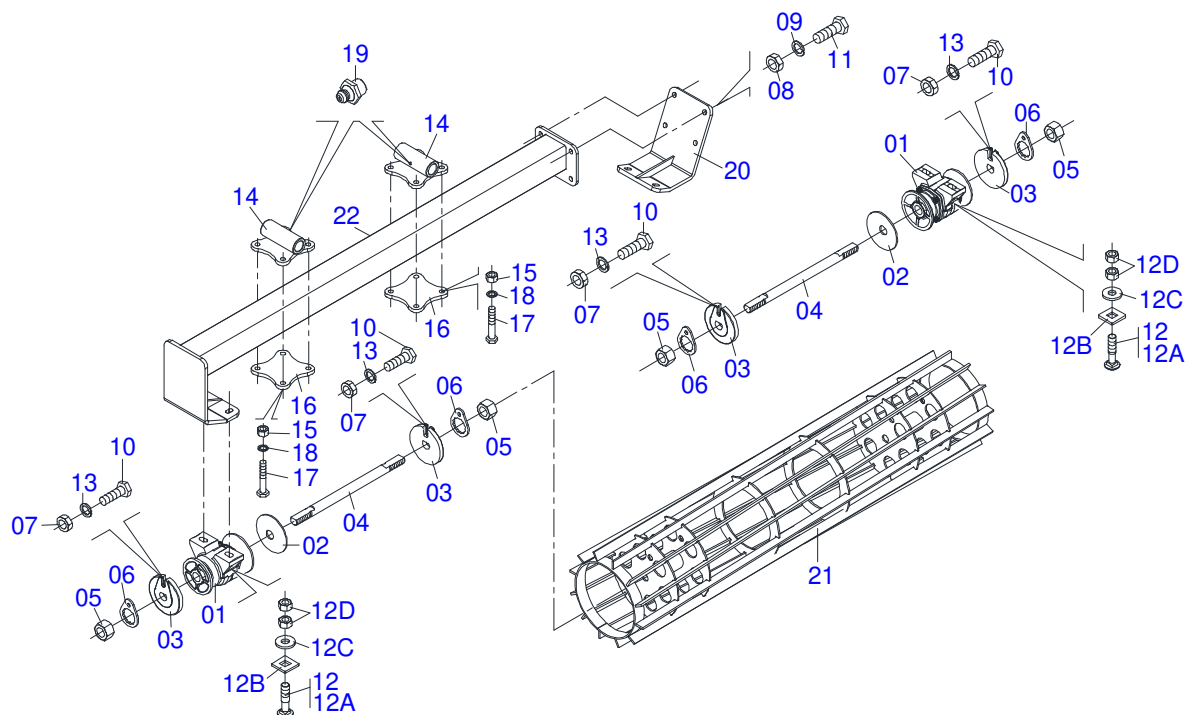

Item	Código	Descrição	Ver Pág.	QT
001	0501046922	MANCAL AGRICOLA DM OL 192,5 X 1.1/4 IMPLEMENTO		02
002	0531018575	ARRUELA CONCAVA 33,50 X 140 X 4,75		02
003	1902010835	TRAVA EIXO EXTERNO 1.1/4 EXTERNA		04
004	0501010752	EIXO 1.1/4 X 500		02
005	0501010087	PORCA 1.1/4 UNC SEXTAVADA 2 ZN		04
006	0501010455	TRAVA PORCA		04
007	0503010060	PORCA SEXTAVADA 1/2 UNC G.5 ZN		04
008	0503010013	PORCA SEXTAVADA 5/8 UNC G.5 ZN		04
009	0503011445	ARRUELA PRESSAO 5/8 SA		04
010	0501010161	PARAFUSO 1/2 UNC X 1.1/4 C S G.2 ZN		04
011	0503010232	PARAFUSO 5/8 UNC X 1.3/4 C S G.5 ZN		04
012	0501058802	CONJUNTO PECAS IMPLEMENTO 5/8 UNC X 2.3/4 CAPQ		04
012A	0503015154	PARAFUSO 5/8 UNC X 2.3/4 CAPQ G.5 ZN		01
012B	0501010947	TRAVA PARAFUSO 5/8		01
012C	0501012140	ARRUELA LISA 16,50 X 40 X 4,00 ZN		01
012D	0503010013	PORCA SEXTAVADA 5/8 UNC G.5 ZN		02
013	0503011440	ARRUELA PRESSAO 1/2 SA		04
014	0521065253	FIXADOR ROLO DESTORROADOR		02
015	0503010013	PORCA SEXTAVADA 5/8 UNC G.5 ZN		08
016	0571017230	PLACA DE FIXAÇÃO DO ROLO		02
017	0501013867	PARAFUSO 5/8 UNC X 6 CS G.5 ZN		08
018	0503010027	ARRUELA PRESSAO 5/8 ZN 1K01574		08
019	0503010002	GRAXEIRA 1800		02
020	0521062673	SAPATA MOVEL DE FIXAÇÃO ROLO		01
021	0521065479	ROLO DESTORROADOR 2290		01
022	0521065480	SUPORTE ROLO DESTORROADOR 2330		01