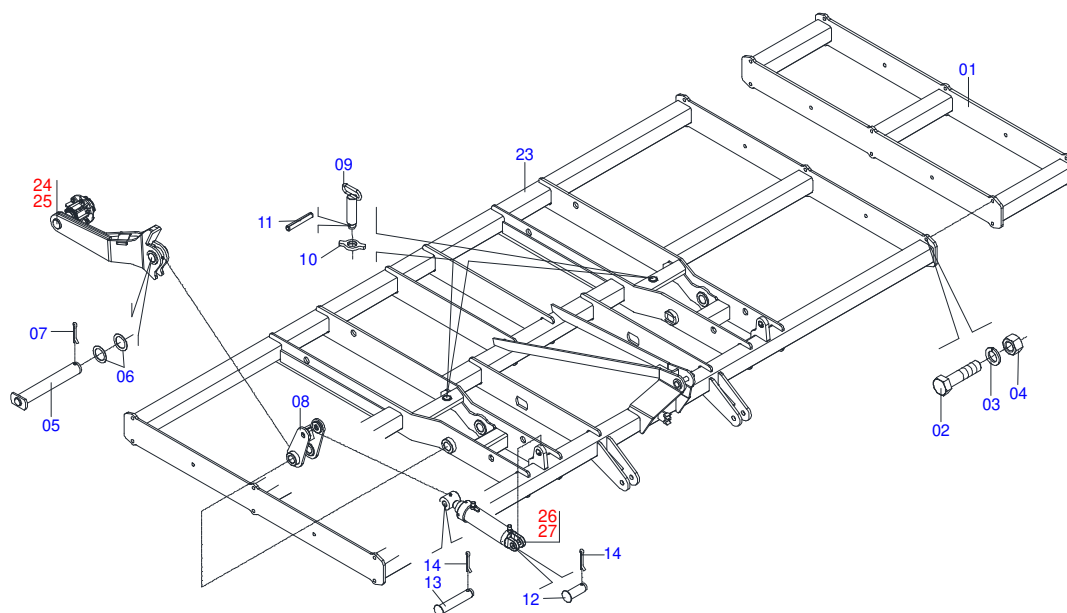

Item	Código	Descrição	Ver Pág.	QT
001	0521064120	EXTENSAO 02H EST/MATIC 300		02
002	0501010125	PARAFUSO 3/4 UNC X 2.1/2 C S G.5 ZN		16
003	0503010023	ARRUELA PRESSAO 3/4 ZN		16
004	0503010014	PORCA SEXTAVADA 3/4 UNC (PESADA) G.5 ZN		16
005	0521063252	EIXO 50,85 X 332 COM TRAVA		02
006	0521015342	ARRUELA ESPAÇADORA 53 X 76 X2,00		04
007	0503010073	CONTRAPINO 3/8 X 3.1/2		02
008	0521064087	ARTICULADOR DO RODEIRO		02
009	0521064086	FUSO REGULADOR RODEIRO EST/MATIC 300		02
010	0541018672	CONTRAPORCA 1.1/2 DIREITO		02
011	0503010839	PINO ELASTICO 701192 8 X 50		02
012	0521012538	EIXO JUNCAO 31,75 X 90 FURO 75 ZN		02
013	0521010547	EIXO JUNCAO 31,75 X 165 FURO 150 ZN		02
014	0503010523	CONTRAPINO 1/4 X 2 1G13201		04
015	0503034123	ETIQ AD EST/MATIC 300 G3 CH		02
016	0503034124	ETIQ AD LOGO TATU EST/MATIC 300 G3 CH		02
017	0503031827	ETIQUETA ADESIVA LUBRIFICACAO E REAPERTO DIARIO		01
018	0503031428	ETIQUETA ADESIVA ATENCAO LER MANUAL		01
019	0503031803	ETIQUETA ADESIVA IMPORTANTE		01
020	0503031087	ETIQUETA ADESIVA AUTO CONTROLE OK APROVADO		01
021	0503034003	ETIQUETA IDENTIFICACAO ALUMINIO MARCHESAN 61 X 118		01
022	0503010001	REBITE POP ADESIVA 423 3,2 X 5,5		04
023	0521062470	CHASSI 09-15 HASTES EST/MATIC 300		01
024	0511053317	RODADO DIREITO COMPLETO	11	01
025	0511053318	RODADO ESQUERDO COMPLETO	12	01
026	0521045633	CILINDRO HIDRAULICO 53,98 X 101,60 X 515 X 205	14	01
027	0521045634	CILINDRO HIDRAULICO 44,45 X 85,7 X 515 X 205	13	01