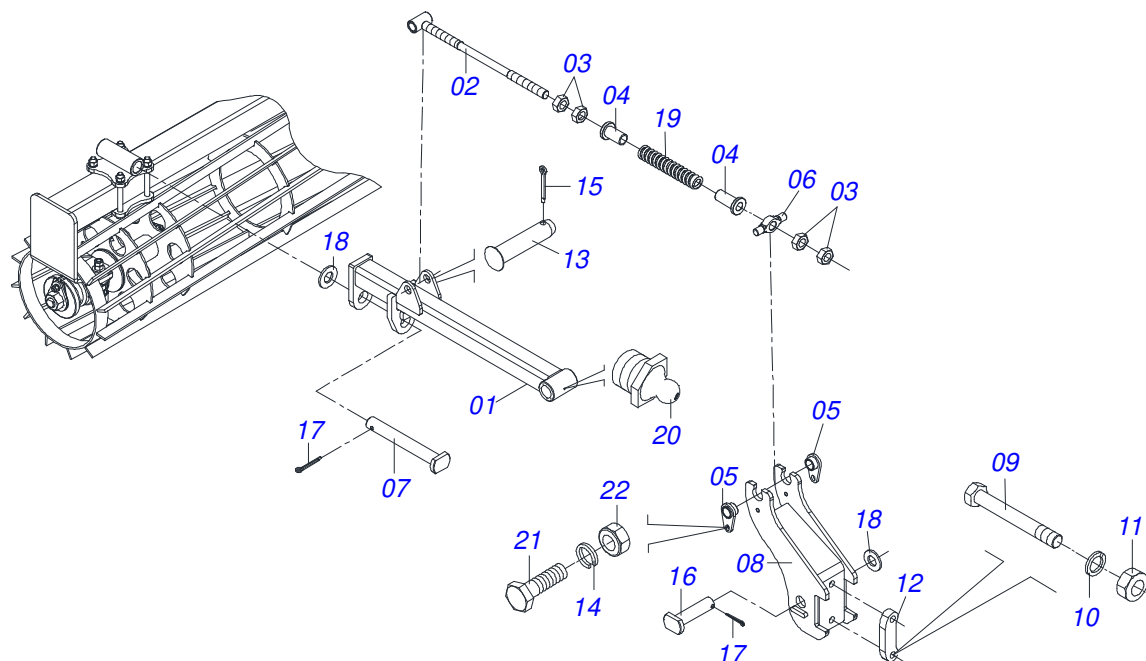

Item	Código	Descrição	Ver Pág.	QT
01	0521065531	BRACO ROLO DEST 585MM EST/MATIC		01
02	0521065532	VARAO MOLA R.1 UNC X 570 EST/MATIC		01
03	0501010059	PORCA SEXTAVADA 1 UNC (PESADA) G.5 ZN		04
04	0571011377	LUVA GUIA MOLA STAC 25L		02
05	0521063151	TRAVA MUNHAO ARTIC VARAO MOLA STAC		02
06	0571011378	MUNHAO ARTIC VARAO MOLA STAC 25L		01
07	0521062685	EIXO ARTICULACAO 38,1 X 215		01
08	0521065529	SUPORTE FIXAÇÃO ROLO DESTORROADOR 300MM		01
09	0503014744	PARAFUSO 3/4 UNF X 7.1/2 C S G.7 ZN		02
10	0503010023	ARRUELA PRESSAO 3/4 ZN		02
11	0503010335	PORCA S. 3/4 UNF (PESADA) G.5 ZN		02
12	0571011609	PLACA FIXAÇÃO DISCO CORTE		01
13	0521010578	EIXO JUNCAO 25 X 110 FURO 95 ZN		01
14	0503010019	ARRUELA PRESSAO 1/2 ZN		02
15	0503010010	CONTRAPINO 1/4 X 2.1/2		01
16	0521010808	EIXO JUNCAO 37,50 X 138 GASPCR ZN		01
17	0503012267	CONTRAPINO 5/16 X 3 1G13142		02
18	0511019685	ARRUELA LISA 38,50 X 60 X 1,90 ZN		02
19	0503031575	MOLA COMPRESSAO		01
20	0503010002	GRAXEIRA 1800		01
21	0503010920	PARAFUSO 1/2 UNC X 1.1/2 C S G.5 ZN		02
22	0503010060	PORCA SEXTAVADA 1/2 UNC G.5 ZN		02