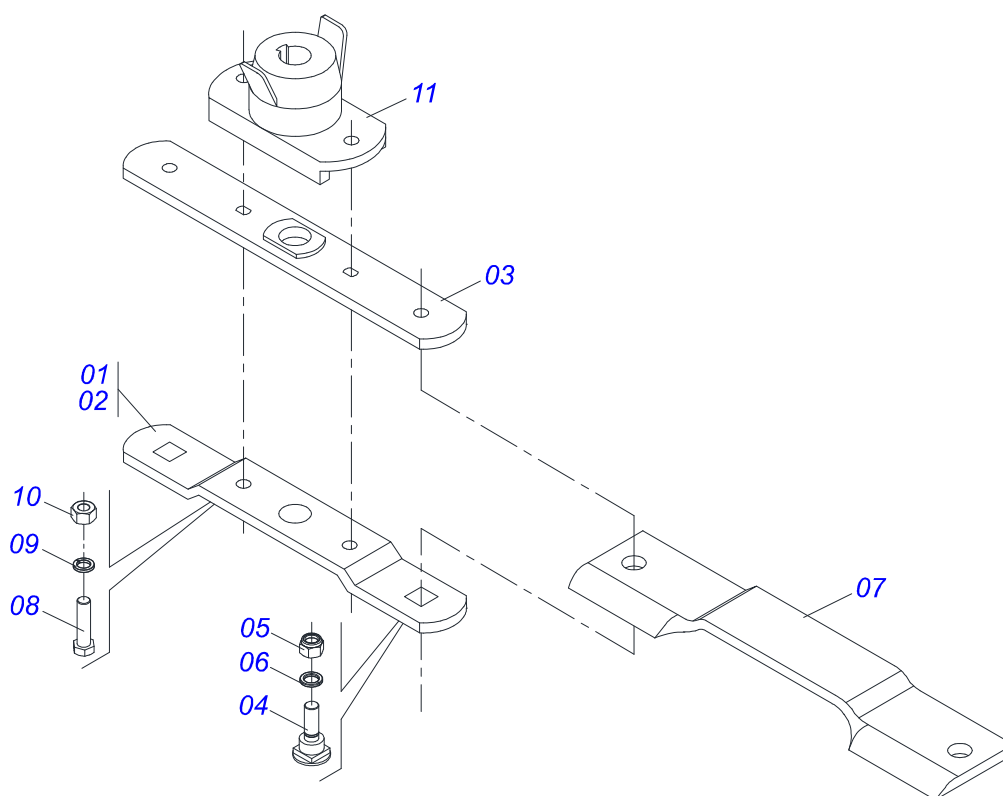

Item	Código	Descrição	Ver Pág.	QT
01	0501056326	SUPT 340 C/ROCAD 550 RC2 2600		01
02	0561017368	SUPORTE INFERIOR ROCADOR 340 RC/RO		01
03	0561017308	BASE SUP SUPT ROCADORES 340 RC2/E		01
04	0511019000	PRENDEDOR ROCADORES RC2 3100 ZN		02
05	0503010812	PORCA S. AUTOTRAVANTE COM NYLON 7/8 UNF ALTA G.5 ZN		02
06	0503011447	ARRUELA PRESSAO 7/8 SA		02
07	0622400057	ROCADOR DM 550X100X12 CD RC2 2600		02
08	0503010901	PARAFUSO 3/4UNC 3.1/2 CS G5 ZN 1K06867		02
09	0503010023	ARRUELA PRESSAO 3/4 ZN 1K01584		02
10	0503010014	PORCA SEXTAVADA 3/4 UNC (PESADA) G.5 ZN		02
11	0502012453	FLANGE SUPORTE ROCADOR		01