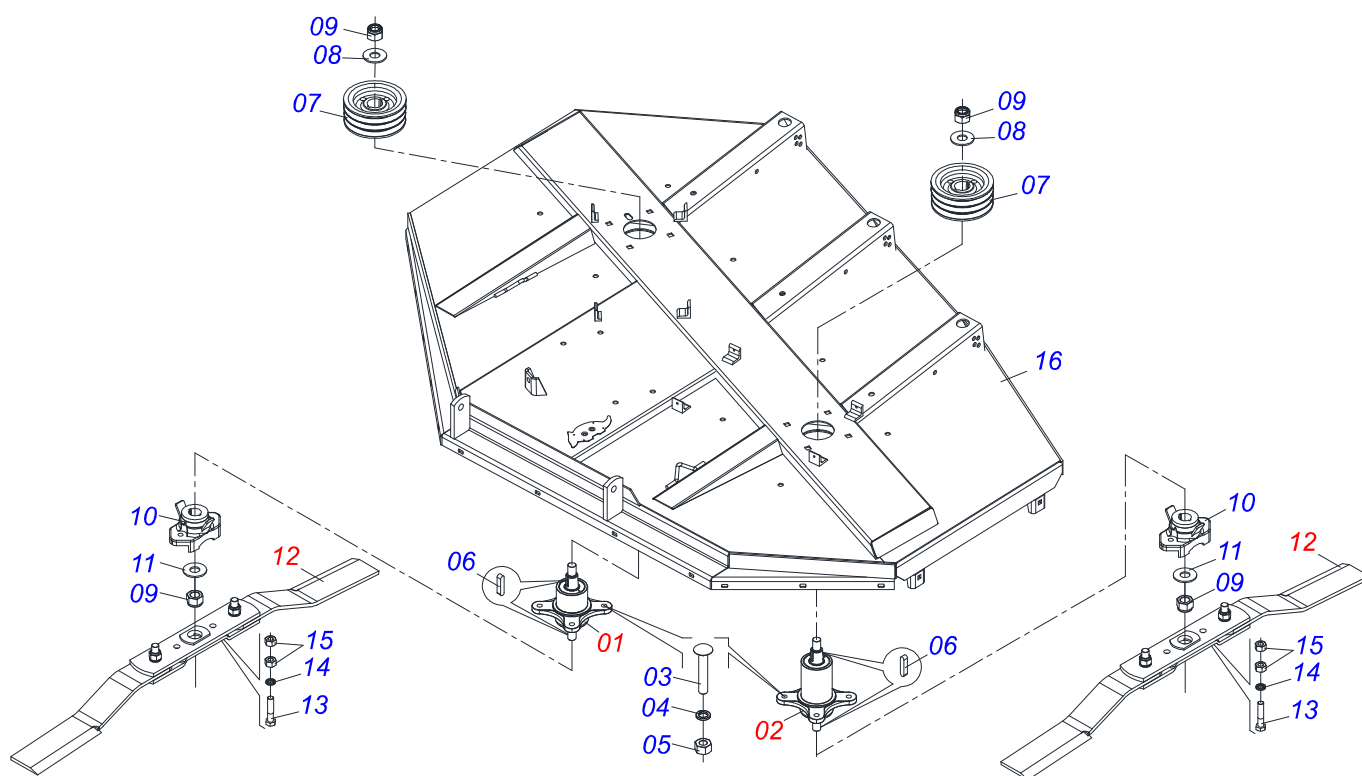

Item	Código	Descrição	Ver Pág.	QT
001	0511043567	CAIXA BAIXA ROCADOR COMPLETO	4	01
002	0511043566	CAIXA ALTA ROCADOR COMPLETO	3	01
003	0503013122	PARAF 3/4 UNC X 4.1/4 CAPQ G.5 ZN		08
004	0503011442	ARRUELA PRESSAO 3/4 SA		08
005	0503010014	PORCA SEXTAVADA 3/4 UNC (PESADA) G.5 ZN		08
006	0501010536	CHAVETA QUADRADO 9,52 X 45		08
007	0502011377	CARR 3C 190 X 50 RO2		02
008	0561015762	ARRUELA LISA 32 X 75 X 4,75 RO2		02
009	0503010817	PORCA SEXTAVADA AUTOTRAVANTE COM NYLON 1.1/4 UNF ALTA G.5 ZN		04
010	0502012453	FLANGE SUPORTE ROCADOR		02
011	0501017779	ARRUELA LISA 32 X 60 X 4,75		02
012	0501056321	SUPORTE ROCADOR 340 COM ROCADOR 620 5 SIMPLE DM		02
013	0503010901	PARAFUSO 3/4UNC 3.1/2 CS G5 ZN 1K06867		04
014	0503011442	ARRUELA PRESSAO 3/4 SA		02
015	0503010014	PORCA SEXTAVADA 3/4 UNC (PESADA) G.5 ZN		08
016	0521064680	CHASSI RO 2 3101 S-0214		01