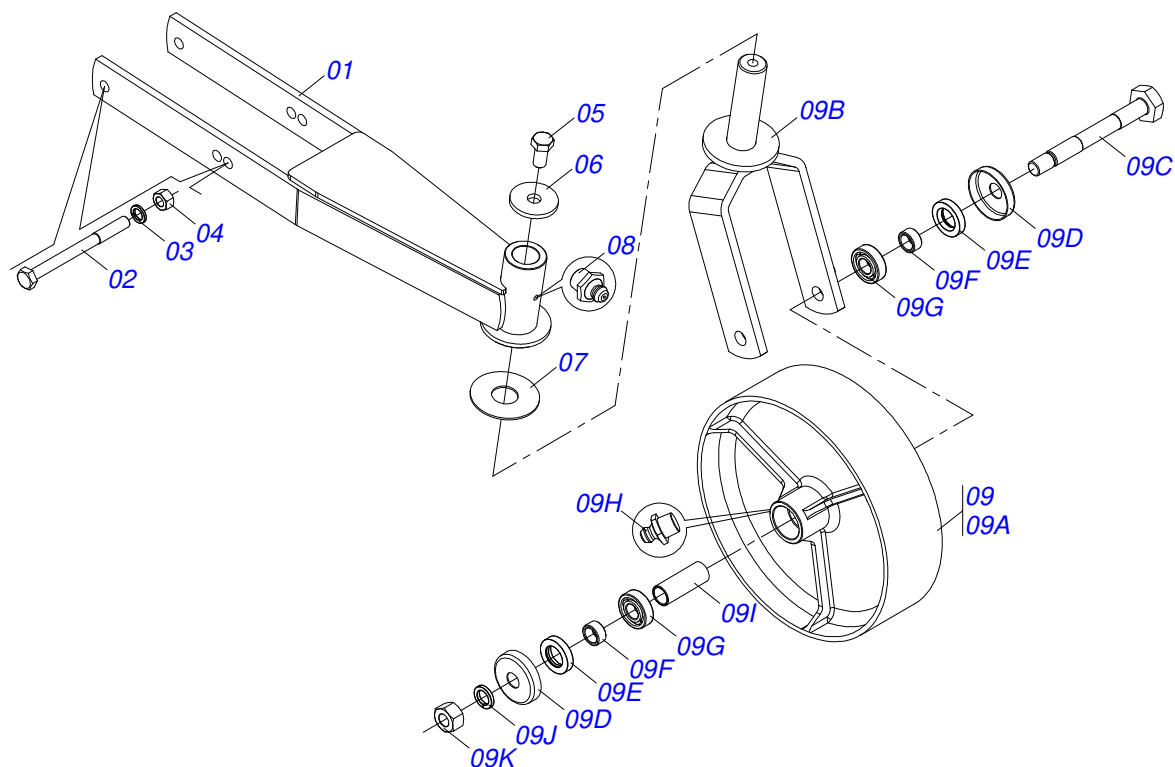

Item	Código	Descrição	Ver Pág.	QT
01	0521065281	SUPT RODA RO2 3101		01
02	0503010795	PARAFUSO 5/8 UNC X 7 C S G.5 ZN		02
03	0503010027	ARRUELA PRESSAO 5/8 ZN 1K01574		02
04	0503010013	PORCA SEXTAVADA 5/8 UNC G.5 ZN		02
05	0503010962	PARAFUSO 5/8 UNC X 1.1/4 C S G.5 ZN		01
06	0511010721	ARRUELA LISA 17 X 60 X 6,30 ZN		01
07	0511013239	ARRUELA LISA 38,50 X100 X 3,0 RC ZN		01
08	0503010002	GRAXEIRA 1800		01
09	0501058460	RODA OSCILANTE C/GARFO RC2/RO2		01
09A	0502012519	RODA 350 X 100 RC2/RO2		01
09B	0501065266	GARFO RODA RC2		01
09C	0501017143	EIXO RODA RO		01
09D	0511014254	PORTA PO RC		02
09E	0503010268	RET 00262-B		02
09F	0521010487	LUVA ENC RO		02
09G	0503010269	ROLAMENTO 6204		02
09H	0503010002	GRAXEIRA 1800		01
09I	0521010460	LUVA 22 X 27 X 72 RO		01
09J	0503011442	ARRUELA PRESSAO 3/4 SA		01
09K	0503010014	PORCA SEXTAVADA 3/4 UNC (PESADA) G.5 ZN		01