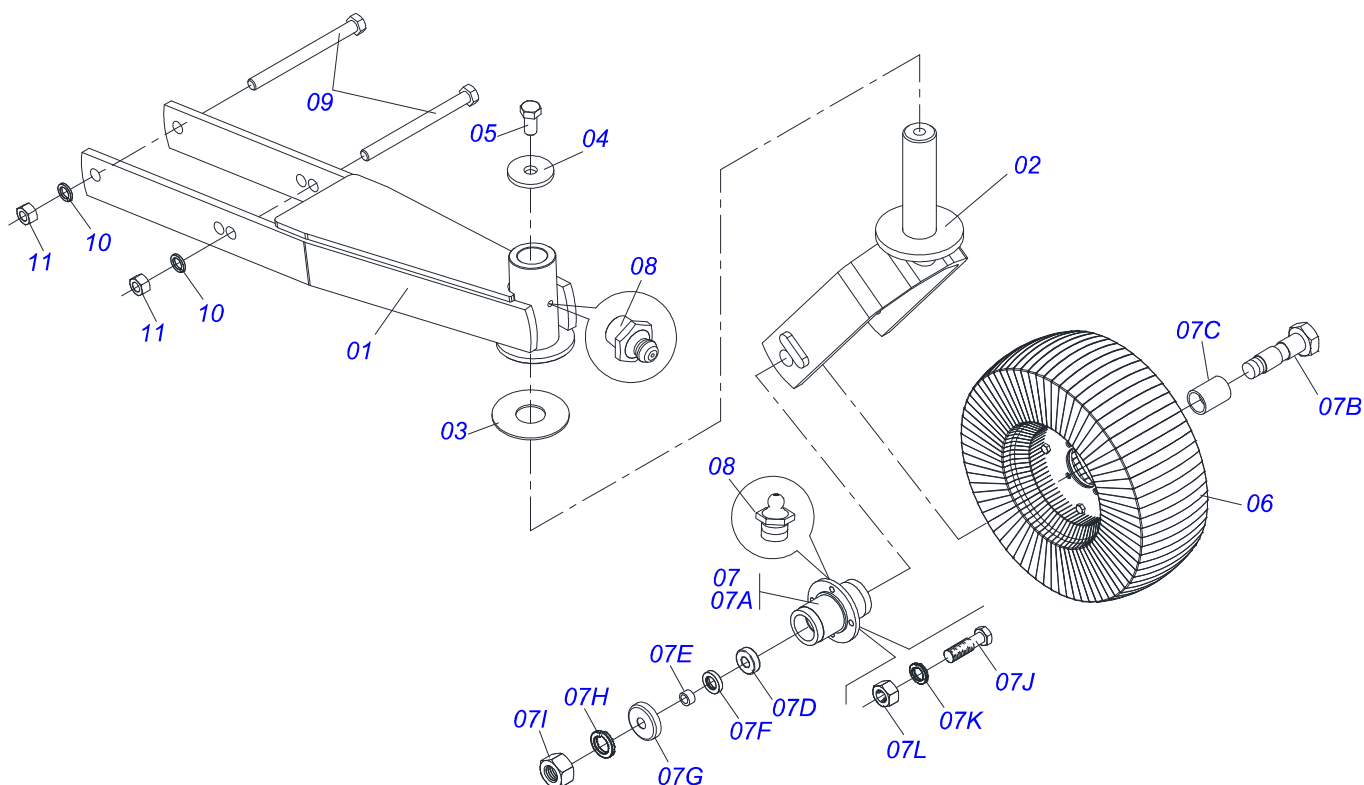

Item	Código	Descrição	Ver Pág.	QT
01	0501069375	SUPT RODA OSC RC2 2600/3100 S-0498		01
02	0501065266	GARFO RODA RC2		01
03	0511013239	ARRUELA LISA 38,50 X100 X 3,0 RC ZN		01
04	0511010721	ARRUELA LISA 17 X 60 X 6,30 ZN		01
05	0503010962	PARAFUSO 5/8 UNC X 1.1/4 C S G.5 ZN		01
06	0501050433	RODA PNEU SEGM RC 3100		01
07	0501051587	CX RODA OSC COMPL RC 3000		01
07A	0502011286	CX RODA OSC RO/ROC		01
07B	0501017143	EIXO RODA RO		01
07C	0521010460	LUVA 22 X 27 X 72 RO		01
07D	0503010269	ROLAMENTO 6204		02
07E	0521010487	LUVA ENC RO		02
07F	0503010268	RET 00262-B		02
07G	0511014254	PORTA PO RC		01
07H	0503010023	ARRUELA PRESSAO 3/4 ZN 1K01584		01
07I	0503010014	PORCA SEXTAVADA 3/4 UNC (PESADA) G.5 ZN		04
07J	0501010080	PARAFUSO SEXTAVADO NC 3/8X1 1/2 G2 ZN 1K04470		04
07K	0503010025	ARRUELA PRESSAO 3/8 ZN 1K01527		04
07L	0503010026	PORCA SEXTAVADA 3/8 UNC G.5 ZN		02
08	0503010002	GRAXEIRA 1800		01
09	0503010795	PARAFUSO 5/8 UNC X 7 C S G.5 ZN		02
10	0503010027	ARRUELA PRESSAO 5/8 ZN 1K01574		02
11	0503010013	PORCA SEXTAVADA 5/8 UNC G.5 ZN		02