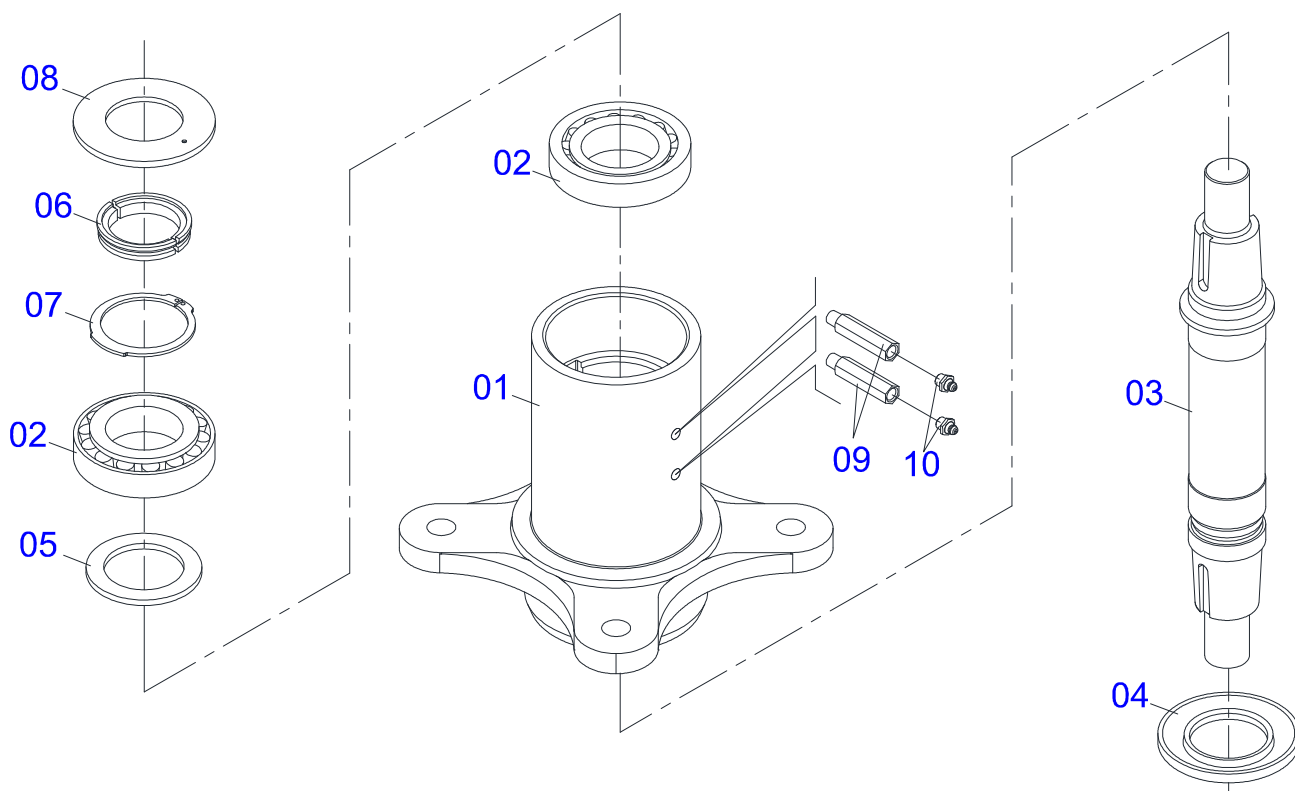

Item	Código	Descrição	Ver Pág.	QT
01	0502012295	CUBO ALTO ROCADORE RO2 3100		01
02	0503012418	ROL 32211 IMP		02
03	0541014094	EIXO MAIOR ROCADORES RO2 1500		01
04	0503013201	RETENTOR ARCA 6016 BRG		01
05	0541014151	ARRUELA LISA 82,1/X57X4,75 RO2 ZN		01
06	0531019302	ANEL TRAVA 65 X 9,30		01
07	0503012311	ANEL RENO 501065 1G04138		01
08	0503013211	RETENTOR ARCA 6016 BRG COM FURO		01
09	0501019757	PROLONGADOR GRAXEIRA 1/8 BSP X 58		02
10	0503010002	GRAXEIRA 1800		02