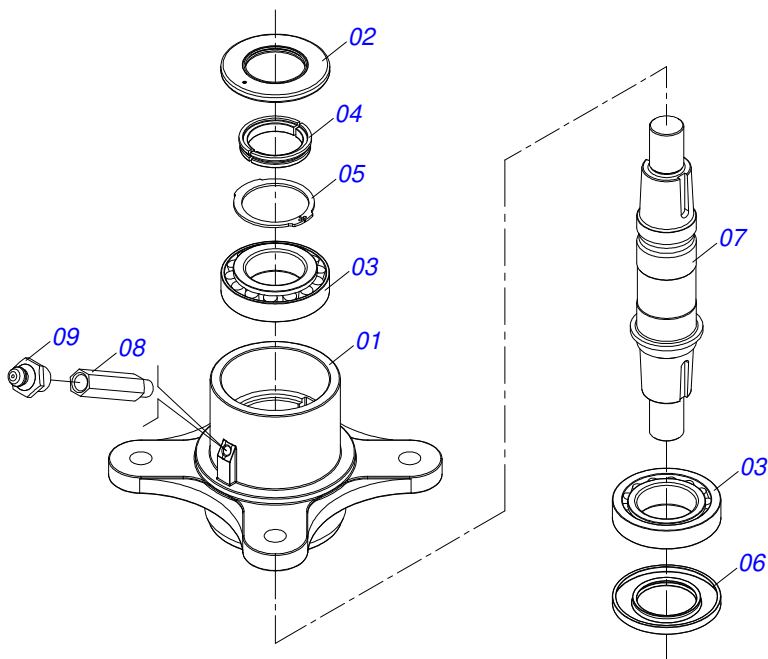

Item	Código	Descrição	Ver Pág.	QT
01	0502012294	CUBO BAIXO ROCADORES RO2 1500		01
02	0503013201	RETENTOR ARCA 6016 BRG		01
03	0503012418	ROL 32211 IMP		02
04	0541014445	ANEL TRAVA 65 X 9,50		01
05	0503012311	ANEL RENO 501065 1G04138		01
06	0503013211	RETENTOR ARCA 6016 BRG COM FURO		01
07	0541014095	EIXO MENOR ROCADORES RO2 1500		01
08	0501019757	PROLONGADOR GRAXEIRA 1/8 BSP X 58		01
09	0503010002	GRAXEIRA 1800		01