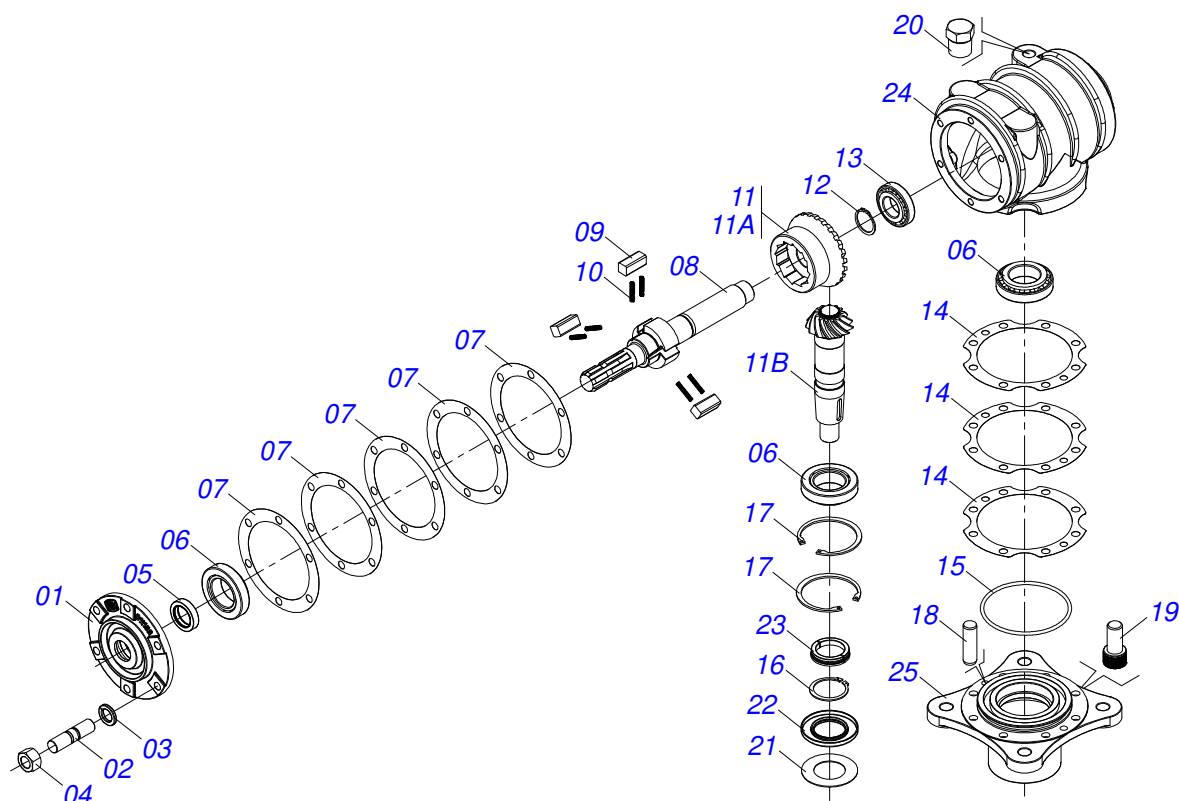

Item	Código	Descrição	Ver Pág.	QT
01	0502011152	TAMPA MENOR RC2/RO2		01
02	0503030084	PRISION 1/2 UNC X 1/2 UNF X 50 ZN		06
03	0503011440	ARRUELA PRESSAO 1/2 SA		06
04	0503010028	PORCA S. 1/2 UNF G.5 ZN		06
05	0503011171	RETENTOR 00912-BRG 1G119023		01
06	0503010006	ROLAMENTO 32210 IMP		03
07	0503030783	JUNTA VED 180 X 136 X 0,2		05
08	0503050063	EIXO SUP MLE GLAH 1.3/8 EG-1353		01
09	0501010649	PASTILHA CATR RO 1500		03
10	0503030051	MOLA COMPRIDA 4,6 X 25 X 0,5		06
11	0503060210	CONJ COROA 25Z/PINH 13Z MLE EG-2142		01
11A	0503050074	COROA CON 25Z MLE GLH EG-1359		01
11B	0503061048	PINHAO CONICO 13Z		01
12	0503010217	ANEL RETENTOR PARA EIXO 501040		01
13	0503010037	ROLAMENTO 30207		01
14	0503030785	JUNTA VED 200 X 151 X 0,2		03
15	0503010286	ANEL O RING 2-355 N 3006-9B		01
16	0503010396	ANEL RETENTOR PARA EIXO 501060		01
17	0503011190	ANEL RETENTOR PARA FURO 502090		02
18	0503017877	PINO GUIA 12 X 40 DIN 7979		02
19	0503010562	PARAF 1/2 UNC X 1 C C S I 12.9		08
20	0503031604	BUJAO 1/2 BSP X 17		01
21	0521018064	ARRUELA LISA 50,20 X88,80 X 1,50 ZN		01
22	0503011047	RET 5089 BRG (REPASY)		01
23	0511010142	ANEL TRAVA 50 X 9,30 RO2 1500		01
24	0502010984	CX MULTIPL VELOC ESQ RC2 1500		01
25	0502011393	CX INF RO 2 1500		01