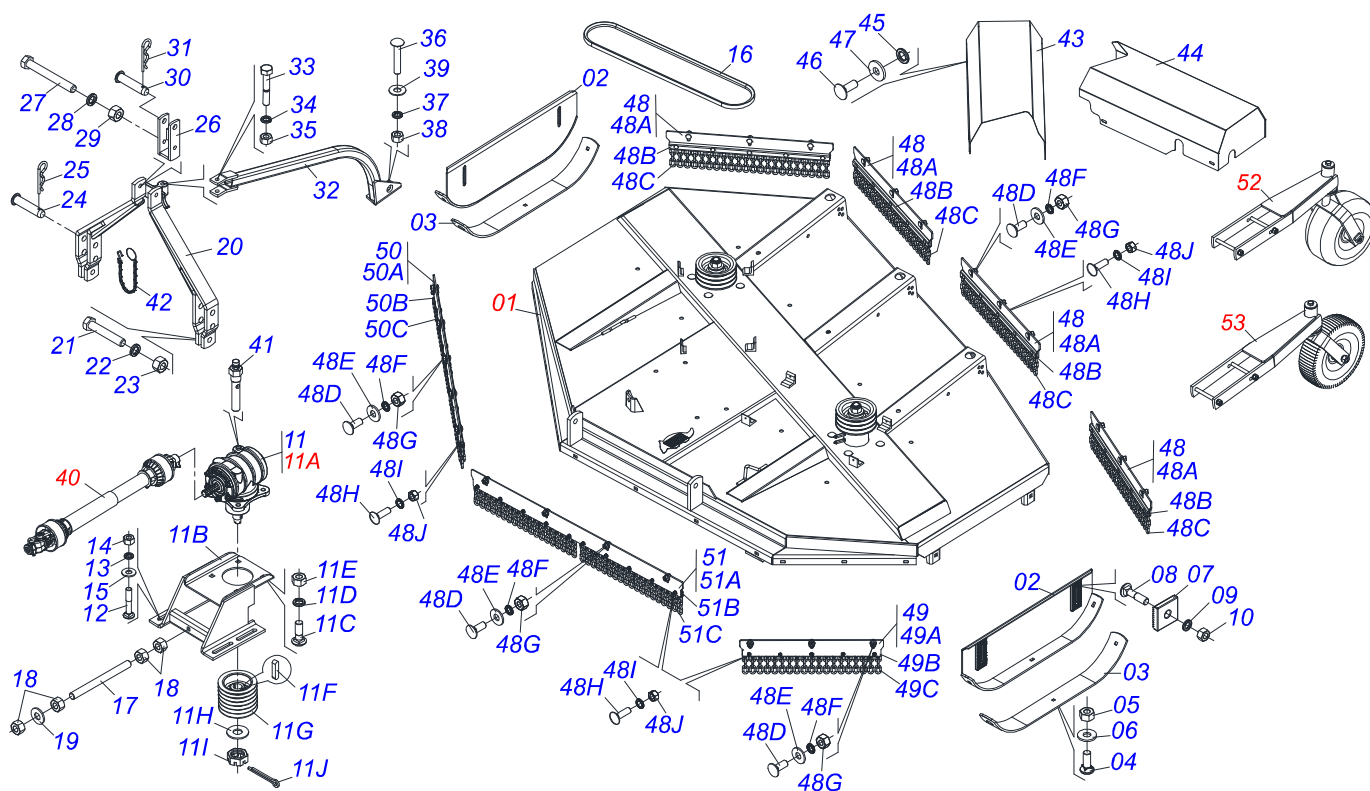

ROÇADEIRAS

RO2 3101

Código: 0501091224

Série: S-0214

Revisão: 00

Data da Revisão: MAIO/2016

CATÁLOGO DE PEÇAS

MARCHESAN

PRODUTOS

Código	Descrição
0104040011	RO2 3101 C/PROT CORR S-0214
0104040025	RO2 3101 S/PROT CORR EXP S-0214
0104040025C	RO2 3101 S/PROT CORR EXP S-0214

ATENÇÃO: IMPORTANTE

A Marchesan S.A. reserva o direito de aperfeiçoar e/ou alterar as características técnicas de seus produtos, sem a obrigação de assim proceder com os já comercializados e sem conhecimento prévio da revenda ou do consumidor.

MARCHESAN

INDICE

0909092979	CHASSI COMPLETO	1
0511054062	CHASSI SEMI MONT RO 2 3101 S-0214	2
0511043566	CAIXA ALTA ROCADOR COMPLETO	3
0511043567	CAIXA BAIXA ROCADOR COMPLETO	4
0501056321	SUPORTE ROCADOR 340 COM ROCADOR 620 SIMPLE DM	5
0501046851	MULTIPLICADOR VELOCIDADE MLE 1.3/8	6
0501047952	CARDAN 60X 600 T1/T6 C/P CC5002/3P	7
0511047301	RODA OSCILANTE COMPLETA RC2/RO2	8
0501043642	RODA BORRACHA COMPLETO	9
0909091430	REPOSIÇÃO (SUPORTE DE CHAPAS)	10

Item	Código	Descrição	Ver Pág.	QT
01	0502012295	CUBO ALTO ROCADORE RO2 3100		01
02	0503012418	ROL 32211 IMP		02
03	0541014094	EIXO MAIOR ROCADORES RO2 1500		01
04	0503013201	RETENTOR ARCA 6016 BRG		01
05	0541014151	ARRUELA LISA 82,1/X57X4,75 RO2 ZN		01
06	0531019302	ANEL TRAVA 65 X 9,30		01
07	0503012311	ANEL RENO 501065 1G04138		01
08	0503013211	RETENTOR ARCA 6016 BRG COM FURO		01
09	0501019757	PROLONGADOR GRAXEIRA 1/8 BSP X 58		02
10	0503010002	GRAXEIRA 1800		02