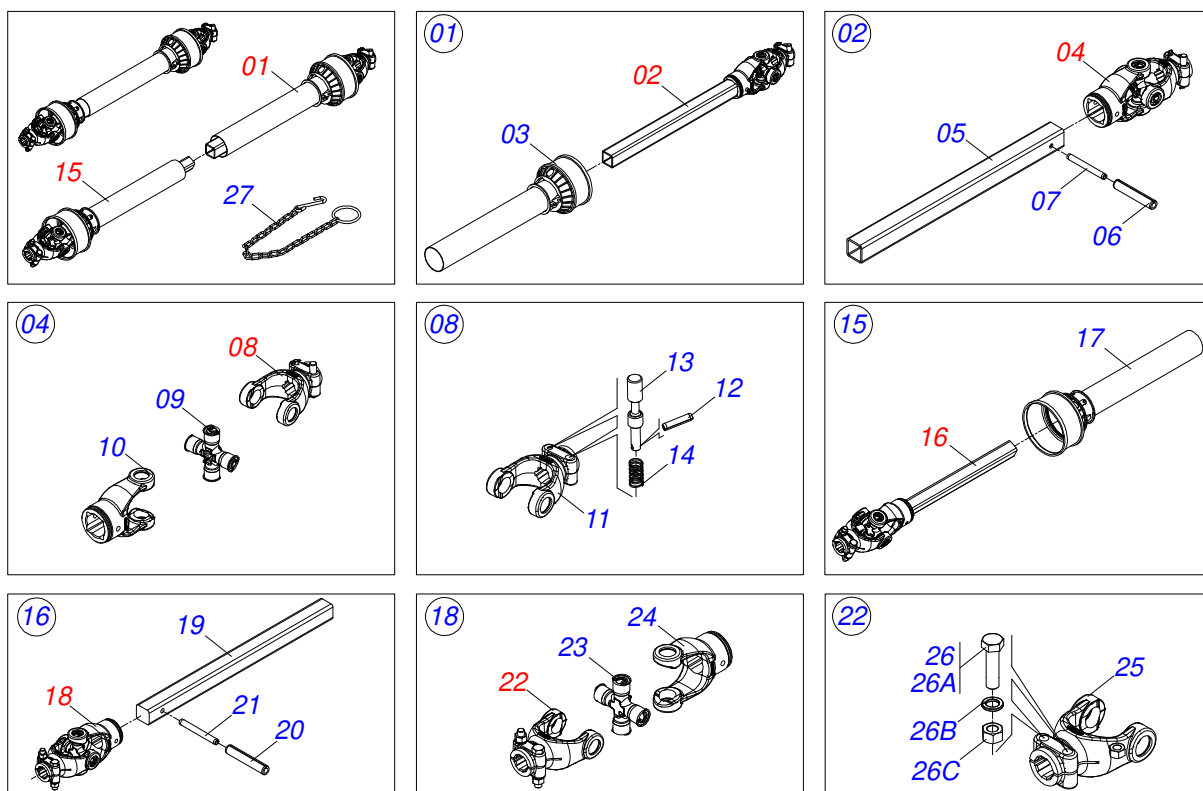

Item	Código	Descrição	Ver Pág.	QT
01	0501051705	JUNTA UNI C/LUVA/PROT CC5002/3FP		01
02	0501051707	JUNTA UNI T1-60/T2-60 C/LUVA 600		01
03	0503012084	PROT PLAST P/JUNTA LUVA CCP5002/3F		01
04	0501051708	JUNTA UNI T1-60/T2-60 CC 505551C		01
05	0511010332	LUVA Q. 45,2/45,3 X Q.37,2/37,4X600		01
06	0503010843	PINO ELAST 701226 10 X 85		01
07	0503011878	PINO ELAST 701173 6 X 85		01
08	0501050334	TERM 1-60 C/ ENG RAP CC50 ROD		01
09	0503010837	CRUZETA CARDAN CC-55		01
10	0502011422	TERM 2-60 C/ CANAL CC51C		01
11	0502010568	TERM 1-60 ENT 1.3/8 CC-50		01
12	0503010838	PINO ELASTICO 701060 3 X 20		02
13	0503037375	PINO ENGATE RAPIDO AEMCO CC31A		02
14	0503030518	MOLA COMPRIDA 13 X 25 X 1,2		02
15	0501051706	JUNTA UNI C/EIXO/PROT		01
16	0501051709	JUNTA UNI T3-60/T6-60 C/EIXO 600		01
17	0503012085	PROT PLAST P/JUNTA EIXO CCP5002/3M		01
18	0501051710	JUNT UNI T3-60/T6-60 AEMCO CC565552		01
19	0511010326	EIXO Q 36,51 X 600		01
20	0503011069	PINO ELASTICO 701223 10 X 70		01
21	0503011805	PINO ELAST 701170 6 X 70		01
22	0501052516	TERMINAL T6-60 C/PARAFUSO		01
23	0503010837	CRUZETA CARDAN CC-55		01
24	0502011424	TERM 3-60 C/ CANAL CC52C		01
25	0502010830	TERM 6-60 ENT 1.3/8 CC56		01
26	0501047756	CONJUNTO PEÇAS IMPLEMENTO 1/2 UNC X 3		02
26a	0503010479	PARAFUSO 1/2 UNCX3 CS G.5 ZN		01
26b	0503010019	ARRUELA PRESSAO 1/2 ZN 1K01556		01
26c	0503010060	PORCA SEXTAVADA 1/2 UNC G.5 ZN		01
27	0503012023	CORRENTE PARA PROTECAO JUNTA UNIVERSAL		02