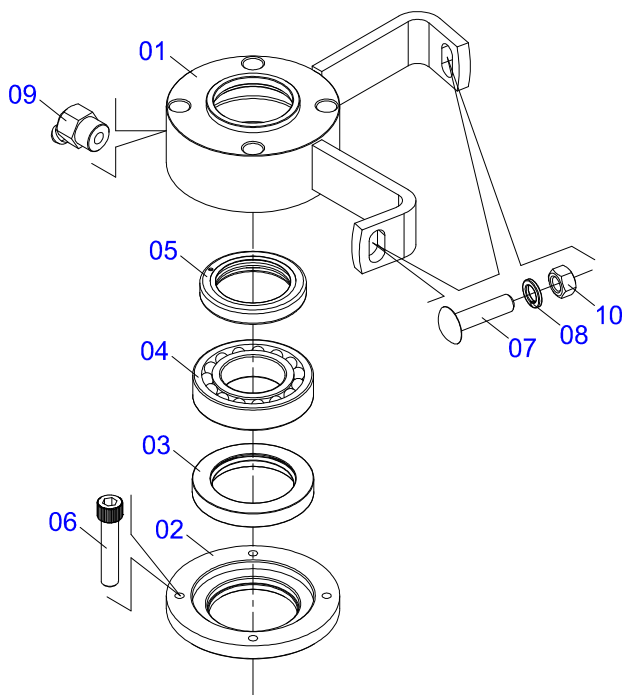

Item	Código	Descrição	Ver Pág.	QT
01	0511068635	CUBO INF COND SUP TCA 16000		01
02	0551015078	FLANGE SUP MANCAL TCA 16000		01
03	0503010804	RETENTOR 00547-B		01
04	0503013511	ROL AUT COMP ESF 1209-E 45X 85X 19		01
05	0551015432	RET 00838-B C/FURO 31,75 TCA 16000		01
06	0503014521	PARAF 5/16 UNC X 1.1/2 CCSI 12.9		04
07	0501010524	PARAF 1/2 BSW X 2 C A G.2 ZN		02
08	0503010019	ARRUELA PRESSAO 1/2 ZN 1K01556		02
09	0503010003	GRAXEIRA 1845 3/8		01
10	0503012682	PORCA SEXTAVADA BSW 1/2 LEVE 1K02172 ZN		02