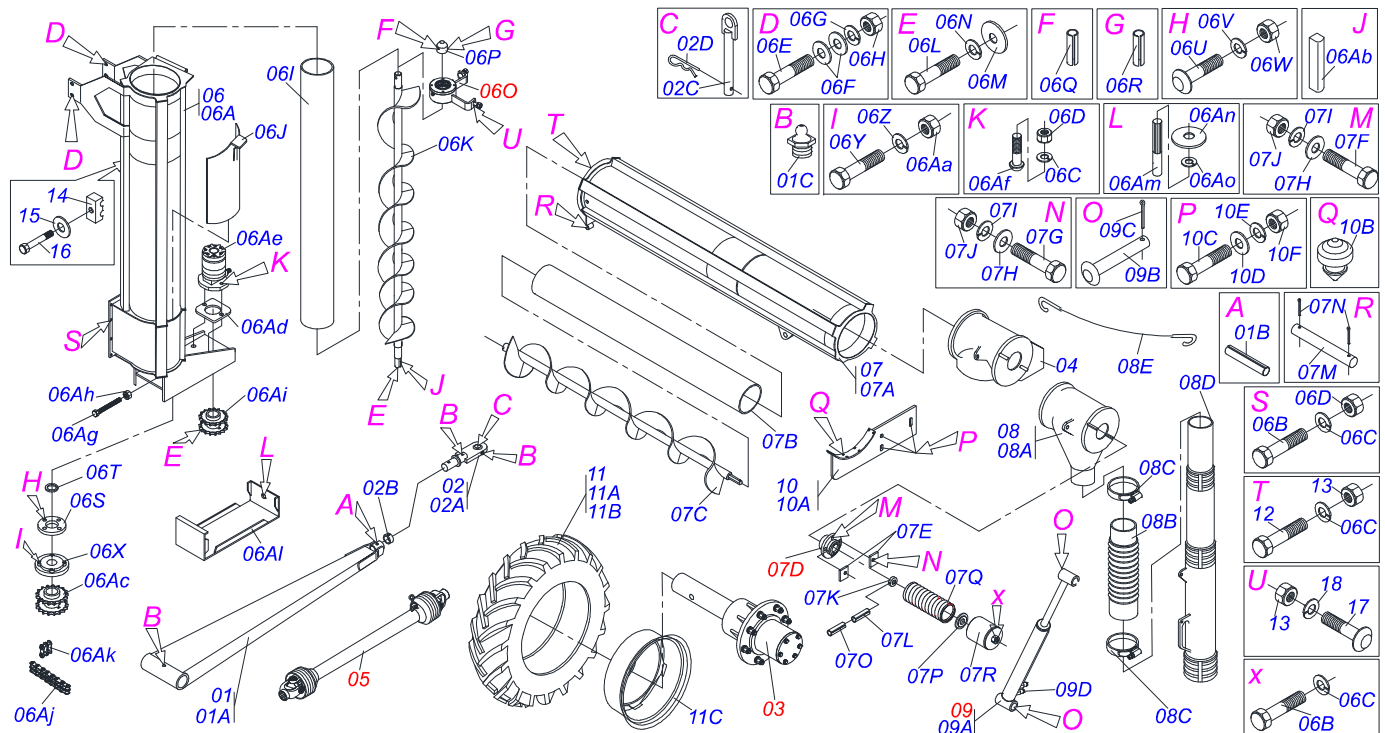

**TCA 13500**  
**CIRCUITO HIDRÁULICO - TCA 13500**

Página 6  
0909090528

Item	Código	Descrição	Ver Pág.	QT
16	0511051083	JOGO MANG TCA 16000 S-0908		01
16A	0501080700	MANGUEIRA 3/8 X 650 TC-TC		01
16B	0501080599	MANGUEIRA 3/8 X 650 TR-TC		01
16C	0501080640	MANG 3/8 X 7200 TC-TM		02
16D	0501080844	MANG 3/8 X 5500 TC-TM		01
16E	0501080898	MANG 3/8 X 5150 TC-TM		01
16F	0501081077	MANG 3/4 X 3100 TC-TC 180G		01
16G	0501080712	MANG 3/4 X 3000 TC-TC 90G ESQ		01
16H	0501081049	MANG 3/4 X 700 TC-TC 180G		01
16I	0541018532	MANG 1.1/4 X 600 AB-AB		01
16J	0501019999	MANG 1 X 1100 AB-AB		01
17	0503013622	VALVULA RET PILOT HFB020705/150702		02
18	0503010045	ANEL O RING 2-116 N 3006-9B 1G05420		01
19	0503011030	ANEL O RING 2-014 N 3006-9B		02
20	0541016817	TERM SEX 1.1/8 X R 7/8 14FPP INT		01
21	0501010590	NIPLE R 7/8 NF SEXT 1 X 48 1G21300		02
22	0503011968	ADAPTADOR T COM PORCA GIRATORIA LATAO 3/4 8R6X-S		01
23	0503010181	ANEL O RING 2-119 N 3000-7B		01
24	0503011627	MACHO ENGRENAGEM RAPIDO AGR 1/2 NPT		04
25	0503011882	TAMPA PLASTICA PARA ENGATE RAPIDO MACHO		04
26	0503010184	ABRACADEIRA 1.1/4 A 1.1/2 25A38 LARG. 9MM		02
27	0503010243	ABRACADEIRA 1.1/2 A 2 38-51 LARG. 9MM 1G		02
28	0503011087	PARAFUSO 3/8 UNC X 1 C S G.2 ZN		03
29	0501010096	PARAFUSO 3/8 UNC X 2 C S G.2 ZN		02
30	0503010765	PARAFUSO 3/8 UNC X 3 CS G.5 ZN		01
31	0502010477	CORPO SUPORTE PRESILHA		08
32	0503011109	ANEL O RING 2-119 N 3006 9B		01
33	0501010589	NIPLE R. 1.1/16UN SEXT 1.1/4 X 52		01
34	0511018012	ADAPTADOR HIDRAULICO 2		01
35	0503032411	CIL HID 31,75 X 50,8 X 910 X705 TCA	4	01
36	0503032412	CIL HID 31,75 X 50,80 X 428 X 698	3	01
37	0503013505	MOTOR HID PARKER TG0195-AS.030-AAAA		01
38	0541017401	NIPLE R.1.5/8X12FPP X R.2X16FPPX61		01
39	0503010185	ANEL O RING 2-221 N 3006-9B		01