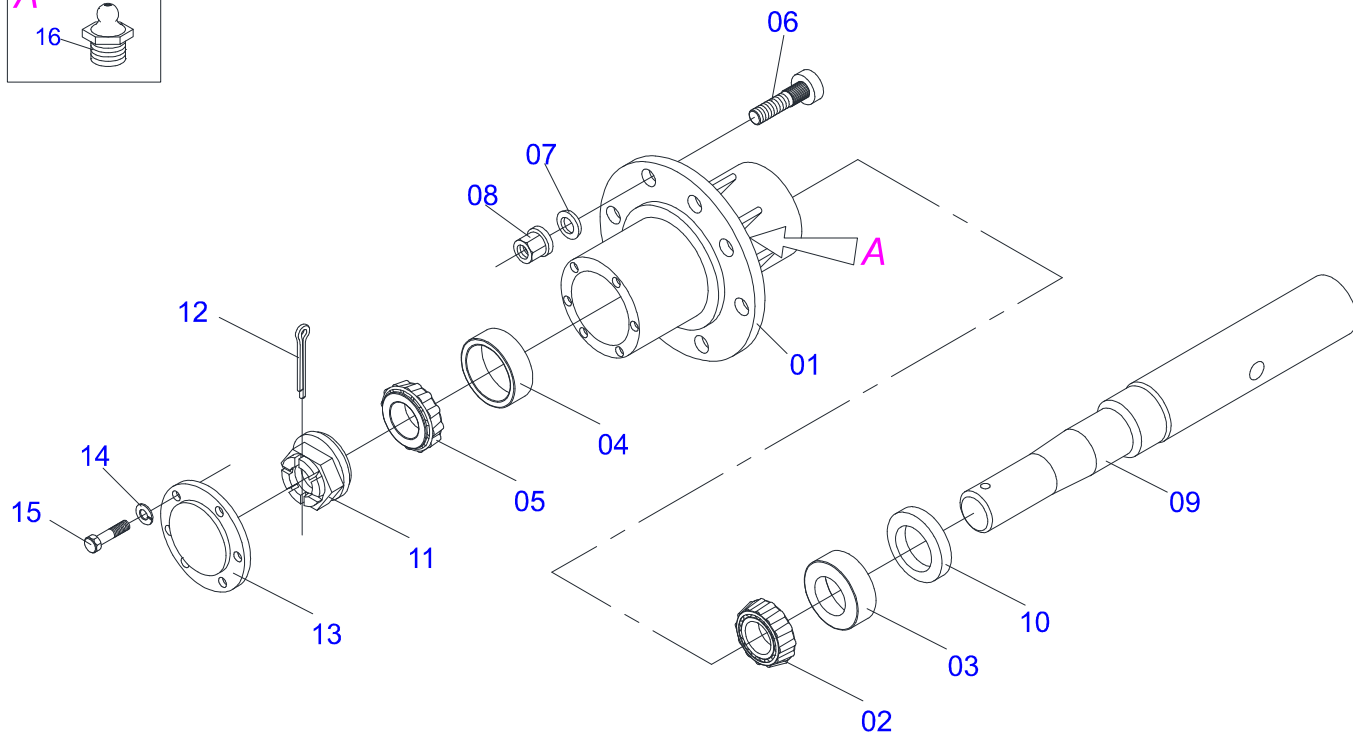

Item	Código	Descrição	Ver Pág.	QT
00	0501056194	RODADO TRAS COMPL S/PNEU TCA		01
01	0502011229	CX RODADO CGF 8000		01
02	0503010623	CONE 33287		01
03	0503010624	CAPA 33462		01
04	0503010641	CAPA 3920 IMP		01
05	0503010612	CONE 3982 IMP		01
06	0503011339	PARAF M22 X 1,5 X 72 CC CHF 10.9 ZN		08
07	0503011340	ARRUELA PRESSAO 23 ESF ZN		08
08	0503011341	PORCA M22 X 1,50 SEXT FLANG G8 ZN		08
09	0541016099	PONTA EIXO TRAS		01
10	0503010050	RET 00085-B		01
11	0502040080	PORCA FLANGEADA R.2.1/2 UN		01
12	0503011345	CONTRAPINO 1/4 X 3.1/2		01
13	0511015318	TAMPA CUBO SDA2E 27		01
14	0503011444	ARRUELA PRESSAO 5/16 SA		06
15	0503010240	PARAFUSO 5/16 UNC X 3/4 CS G.2 ZN		06
16	0503010002	GRAXEIRA 1800		01