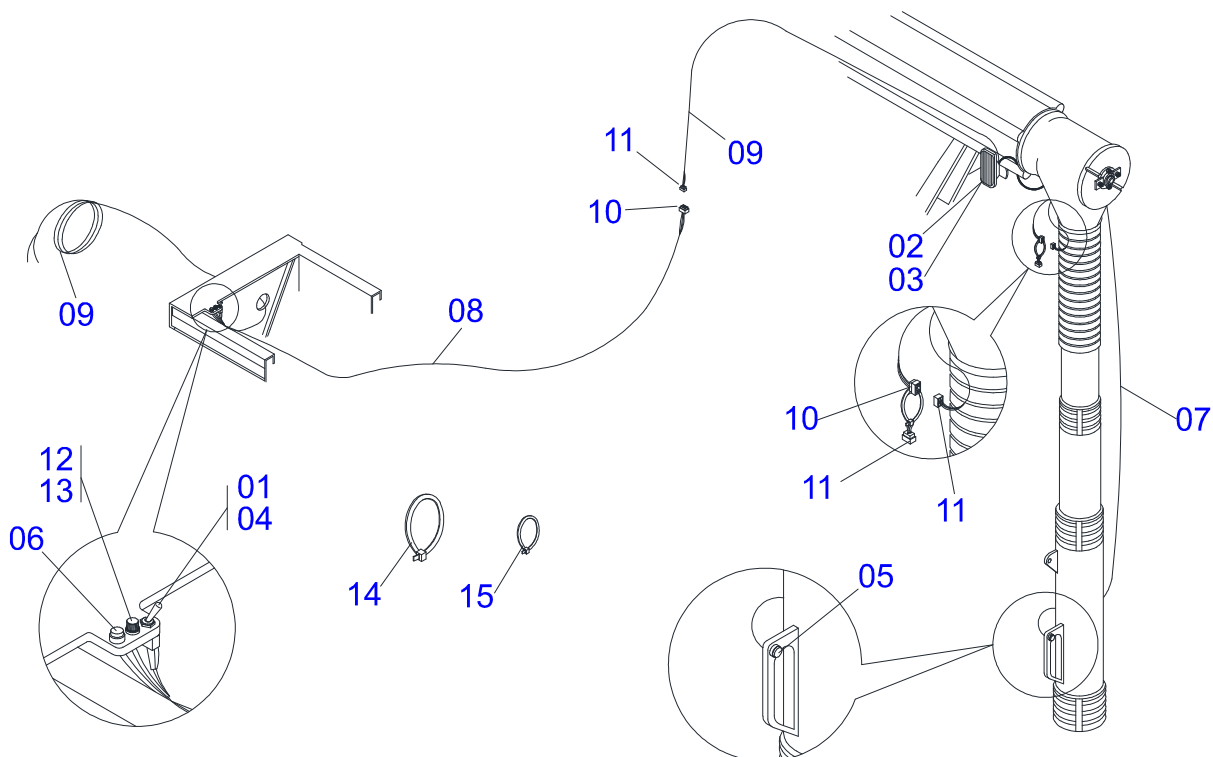

Item	Código	Descrição	Ver Pág.	QT
01	0501056365	CIRCUITO ELETRICO TCA		01
02	0503013638	FAROL PSIFE 027-SL/FORTLUZ 668-SL		01
03	0503013639	LAMPADA H3 55W		01
04	0503013640	CHAVE TIC-TAC ALAV CROM 2TERM 2POS		01
05	0503013656	BOTAO D/16 RED C/RET VERDE K16C41G		01
06	0503013657	BOTAO D/16 RED C/RET AMAREL K16C41Y		01
07	3505108805	CABO CORDPLAST 3X14AWG OU 3X1,5 MM		04M
08	3505108761	CABO CORAPLAST 4 X 1,5MM		12M
09	3505108969	CABO 750V PP 2 X 2,50MM		4.5M
10	0503013789	CONECTOR 4V/1,5MM MACHO C/ESPADAO		02
11	0503013790	CONECTOR 4V/1,5MM FEMEA C/ENCAIXE		03
12	3516150249	PORTA-FUZIVEL P-50 4-00938		01
13	0503013809	FUSIVEL CART.VIDRO-RAP.6X32 3AG 15A		01
14	0503012903	ABRAC NYLON T-80M 1G84436		12
15	0503013100	ABRACADEIRA NYLON 4,8 X 1,3 X 200 MM		23