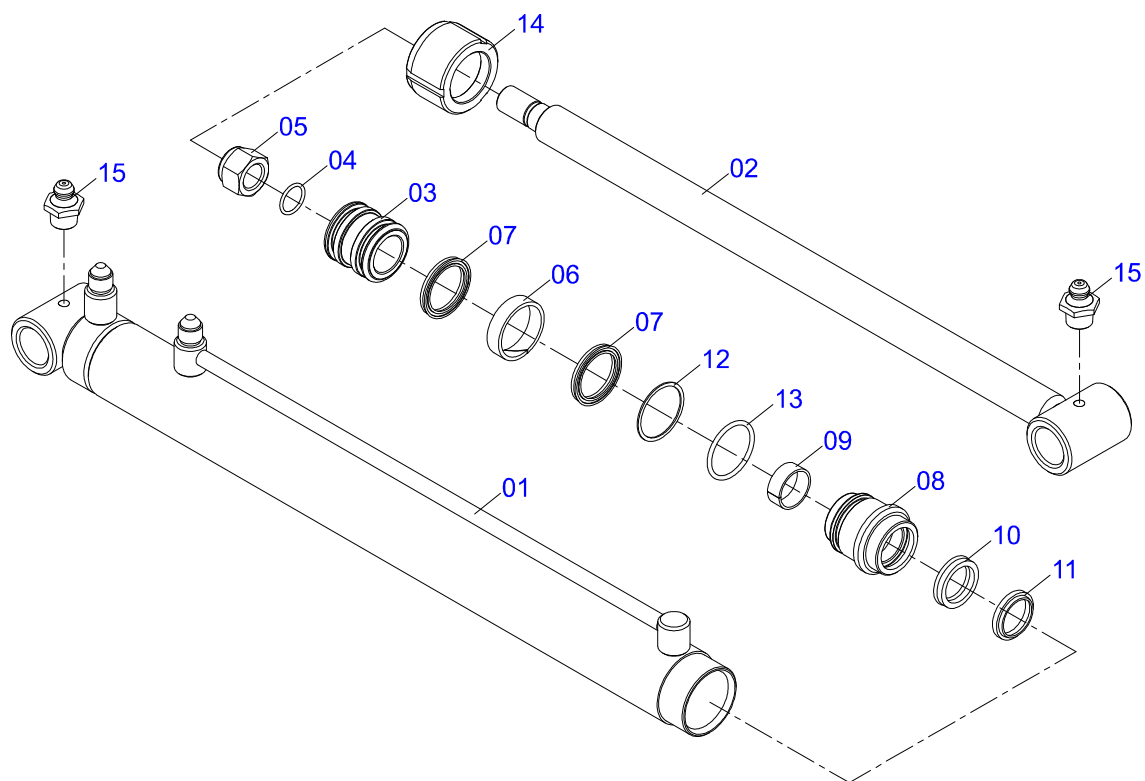

Item	Código	Descrição	Ver Pág.	QT
01	0511069777	CAMISA CIL COMPLETO TCA 16000		01
02	0511069778	HASTE CIL COMPL TCA 16000		01
03	0551019465	EMBOLO TCA 16000		01
04	0503014677	ANEL O RING 2118		01
05	0503010812	PORCA S. AUTOTRAV C/NYLON 7/8 UNF ALTA G.5 ZN		01
06	0503010949	ANEL G.I.1.3/4X3X1/2 W2-2000-500 PK		01
07	0503013920	GAXETA 1870-1625 TCA		02
08	0551019466	SUPT ANEIS TCA 16000		01
09	0503014683	ANEL GUIA W1-1400-500 CIV 180		01
10	0503013914	GAXETA 1870-1250-312B TCA		01
11	0503013915	ANEL RASPADOR D-1250 TCA		01
12	0503013918	ANEL BACK-UP 8-224 1G137495		01
13	0503013917	ANEL O RING 2-224 TCA		01
14	0551016592	TAMPA MOVEL 63,50 X 45 CIV 180		01
15	0503010002	GRAXEIRA 1800		02
16	0501038643	JOGO REPARO COMPL CIL (0503032411)		01