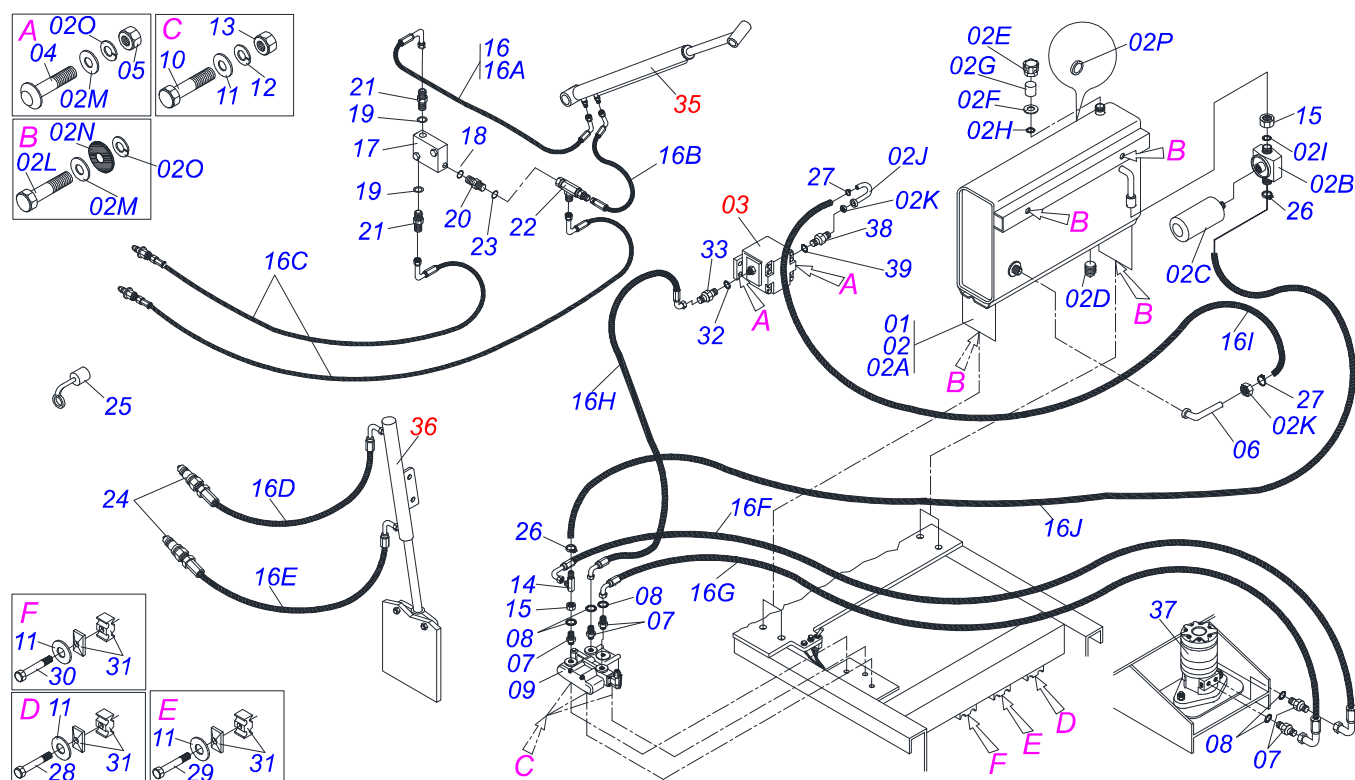

Item	Código	Descrição	Ver Pág.	QT
01	0501057640	CIRCUITO HID TCA 16000 S/CIL S-0207		01
02	0501056196	RESERVAT HIDR 120L COMPL		01
02A	0511066554	RESERVATORIO OLEO - 120 LITROS		01
02B	0502050002	CABCT FILTRO RETORNO		01
02C	0501041108	FILTRO RETORNO MAIOR COMPL		01
02D	0503031604	BUJAO 1/2 BSP X 17		01
02E	0502020472	CORPO TAMPA TANQUE PD SHT		01
02F	0501019236	ARRUELA LISA 38,1 X 19 X 4,00 ZN		01
02G	0503030044	ELEM FILTRANTE AR PD CBT		01
02H	0503010185	ANEL O RING 2-221 N 3006-9B		01
02I	0503010046	ANEL O RING 2-216 N 3006-9B		01
02J	0501067815	DUTO SAIDA TANQUE PD MF 610		01
02K	0501016309	PORCA R2 UNC 16 FPP X SEXT 2.5/16		02
02L	0501010161	PARAFUSO 1/2 UNC X 1.1/4 C S G.2 ZN		06
02M	0511017302	ARRUELA LISA 13,50 X 32,50 X 3,0 ZN		10
02N	0541018213	ARRUELA LISA 16 X 61 X 6,35 BORRACH		06
02O	0503010019	ARRUELA PRESSAO 1/2 ZN 1K01556		10
02P	0503013689	VISOR NIVEL OLEO VR-3/4		01
03	0503013504	BOMBA HID PARKER P76 316.9915.017		01
04	0501018942	PARAF 1/2 UNC X 2 C A P Q ZN		04
05	0503010060	PORCA SEXTAVADA 1/2 UNC G.5 ZN		04
06	0511062042	DUTO SAIDA TANQUE PCA FNH 8430-4		01
07	0501012520	NIPLE R 1.1/16UNX7/8NF (1.1/4X52)		05
08	0503010045	ANEL O RING 2-116 N 3006-9B 1G05420		05
09	0503013506	COMANDO HID MD25 ELET 12V C/CORPO C		01
10	0501010080	PARAF SEXT NC 3/8X1 1/2 G2 ZN 1K04470		03
11	0501010984	ARRUELA LISA 10,50 X 27 X 3,00 ZN		09
12	0503010025	ARRUELA PRESSAO 3/8 ZN 1K01527		03
13	0503010026	PORCA SEXTAVADA 3/8 UNC G.5 ZN		03
14	0511066753	T R.1/16 UN X 12FPP BICO P/MANG 1		01
15	0541017544	PORCA R.1.1/16 UN X 12FPP X 11		02