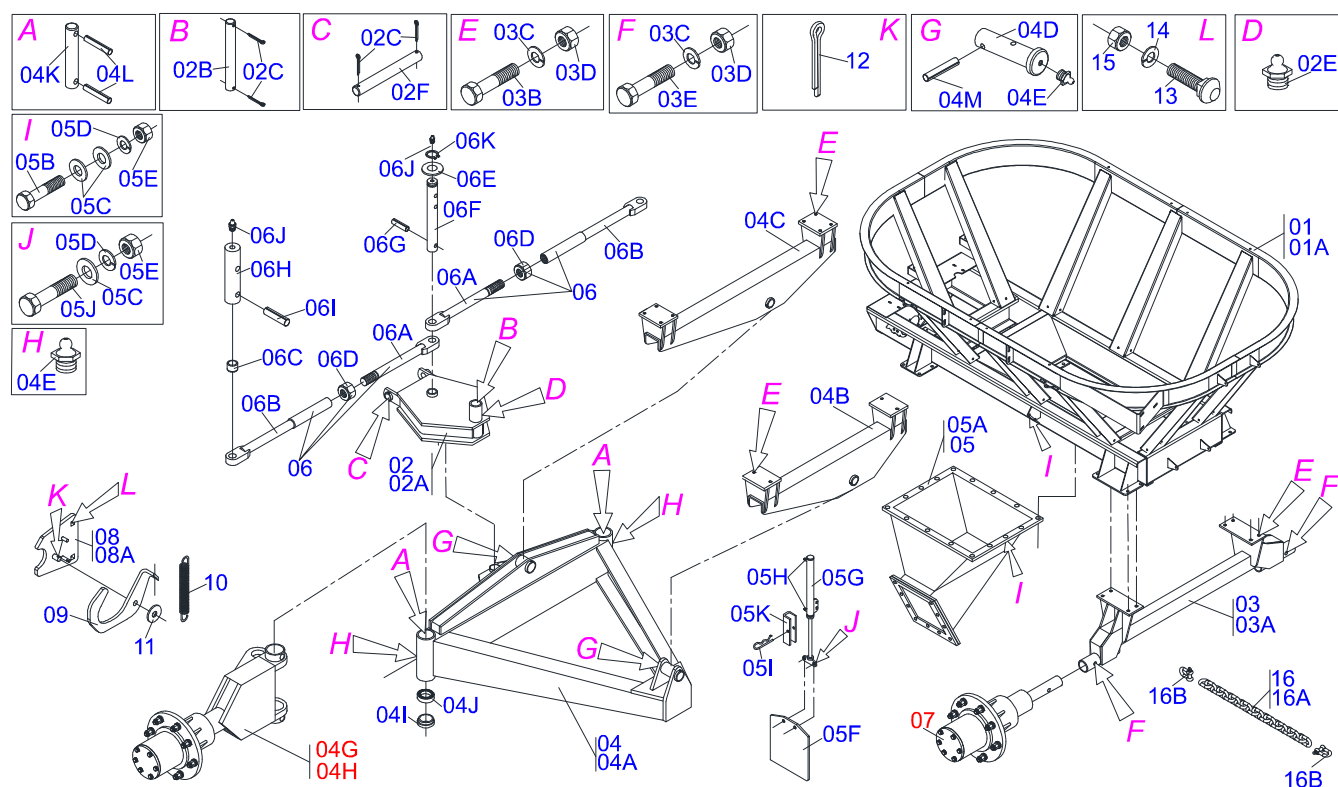

## TRANSBORDOS

**Código:**

0501091219

**Produto:**

TCA 13500

**Série:**

S-0413

**Revisão:**

# INDICE

0909090526	CHASSI TCA 13500 REVISAO 2013	.....	1
0909090527	CAIXA 13500 LT S-0413	.....	2
0503032412	CIL HID 31,75 X 50,80 X 428 X 698	.....	3
0503032411	CIL HID 31,75 X 50,8 X 910 X705 TCA	.....	4
0909091375	CIRCUITO ELETRICO	.....	5
0909090528	CIRCUITO HIDRÁULICO - TCA 13500	.....	6
0909090529	CONDUTOR COMPLETO TCA 13500 S-0413	.....	7
0501057633	CUBO SUP COND SUP TCA 16000 S-0207	.....	8
0501057635	CUBO INF CONDUTOR SUP COMPL TCA 16000 S-0207	.....	9
0909091381	RODADO TRASEIRO COMPL. S PNEU	.....	10
0503013509	CARDAN 1700 ENG RAP CC2502/11P TCA	.....	11
0909091379	EXTENSOR	.....	12

Item	Código	Descrição	Ver Pág.	QT
01	0511069925	CAMISA TCA 16000		01
02	0551019990	EMBOLO 31,75 X 50,80 X 39,40		01
03	0503010949	ANEL G.I.1.3/4X3X1/2 W2-2000-500 PK		01
04	0503014677	ANEL O RING 2118		01
05	0503013920	GAXETA 1870-1625 TCA		02
06	0511069926	HASTE 31,75 X 31,70 X 419 TCA 16000		01
07	0503010812	PORCA S. AUTOTRAV C/NYLON 7/8 UNF ALTA G.5 ZN		01
08	0551019988	SUPT ANEIS 31,75 X 50,80 X 47		01
09	0503013918	ANEL BACK-UP 8-224 1G137495		01
10	0503013917	ANEL O RING 2-224 TCA		01
11	0503014683	ANEL GUIA W1-1400-500 CIV 180		01
12	0503013914	GAXETA 1870-1250-312B TCA		01
13	0503013915	ANEL RASPADOR D-1250 TCA		01
14	0501038643	JOGO REPARO COMPL CIL (0503032411)		