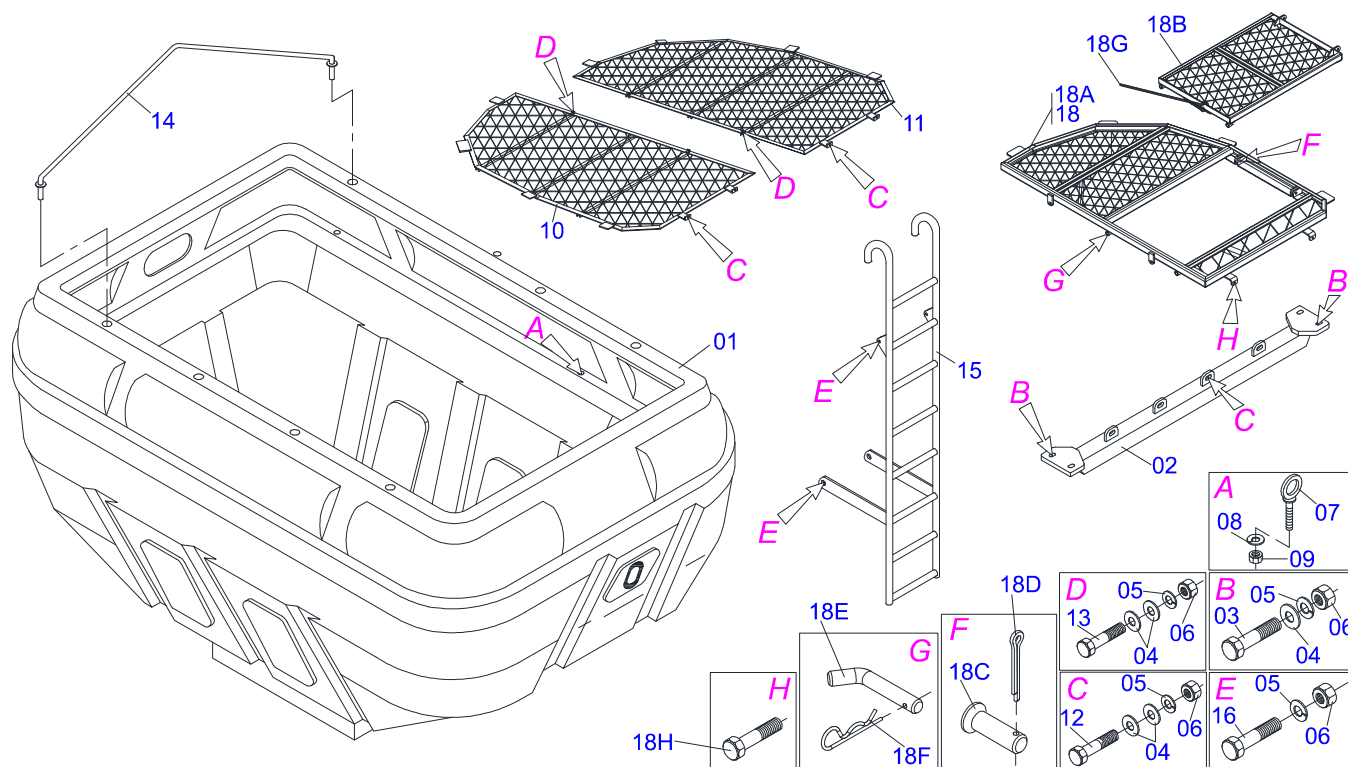

Item	Código	Descrição	Ver Pág.	QT
01	0503061055	CAIXA 13500 LITROS COMPL TCA 16000		01
02	0511066535	TRAVA CAIXA PLASTICA		01
03	0501018942	PARAF 1/2 UNC X 2 C A P Q ZN		04
04	0511017302	ARRUELA LISA 13,50 X 32,50 X 3,0 ZN		20
05	0503010019	ARRUELA PRESSAO 1/2 ZN 1K01556		16
06	0503010060	PORCA SEXTAVADA 1/2 UNC G.5 ZN		16
07	0511066820	OLHAL R 5/8 X 90 X 50 TCA		04
08	0503010027	ARRUELA PRESSAO 5/8 ZN 1K01574		04
09	0503010013	PORCA SEXTAVADA 5/8 UNC G.5 ZN		04
10	0511066570	PENEIRA DIR TCA 16000		02
11	0511066571	PENEIRA ESQ TCA 16000		02
12	0501019219	PARAF 1/2 UNC X 1.3/4 C S G.5 ZN		04
13	0503010740	PARAFUSO 1/2 UNC X 2 CS G.5 ZN		04
14	0511066537	SUPT LONA TCA 8000		04
15	0511066533	ESCADA TCA		01
16	0503010834	PARAFUSO 1/2 UNC X 1 C S G.5 ZN		04
18	0511052433	PENEIRA DIR C/COMPORTA TCA 16000 CP		01
18A	0521063550	PENEIRA ESQ C/ABERTURA P/COMPORTA		01
18B	0521063551	COMPORTA PENEIRA TCA 16000 CP		01
18C	0521017623	EIXO JUNCAO 14,2 X 38 ULTRA ZN		02
18D	0503010257	CONTRAPINO 1/8 X 1 SA 1G13310		02
18E	0501011075	TRAVA DESCANSO		02
18F	0503030012	CUPILO 4 X 88		02
18G	0511010367	CORDA ALAVANCA 3/8" X 1000		01
18H	0503010920	PARAFUSO 1/2 UNC X 1.1/2 C S G.5 ZN		02