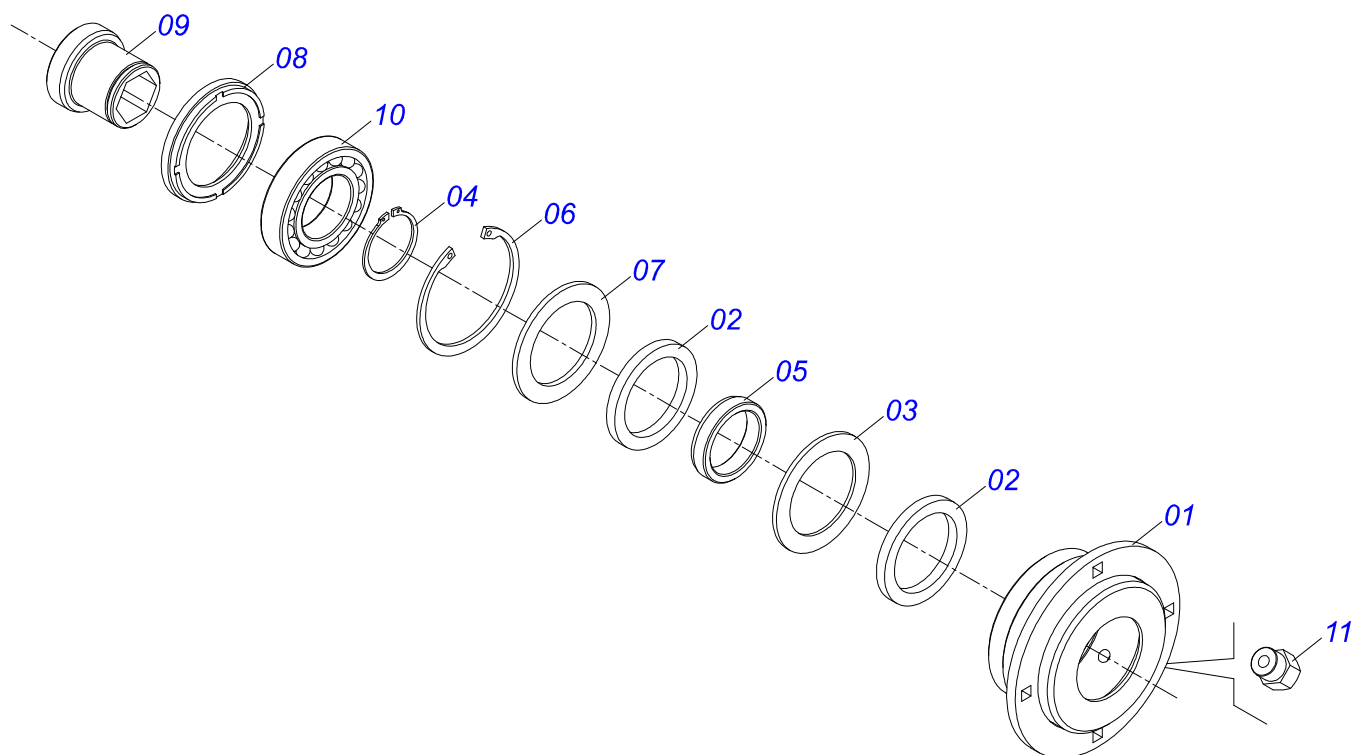

Item	Código	Descrição	Ver Pág.	QT
01	0511068633	CUBO SUP COND SUP TCA 16000		01
02	0503032420	ARRUELA FELTRO 75 X 57 X 7,50		02
03	0541016557	ENCOSTO FELTRO CUBO ROL TCA 16000		01
04	0503010542	ANEL RETENTOR PARA EIXO 501045		01
05	0541016550	LUVA 44,91 X 57,50 X 13		01
06	0503013200	ANEL RET P/FURO 502085		01
07	0541016558	ARRUELA LISA 60 X 84,70 X 4		01
08	0541016556	GUIA FELTRO CUBO ROLAMENTO TCA16000		01
09	0541016548	LUVA SEXT 32 X 57,50 X 54		01
10	0503013511	ROL AUT COMP ESF 1209-E 45X 85X 19		01
11	0503010003	GRAXEIRA 1845 3/8		01