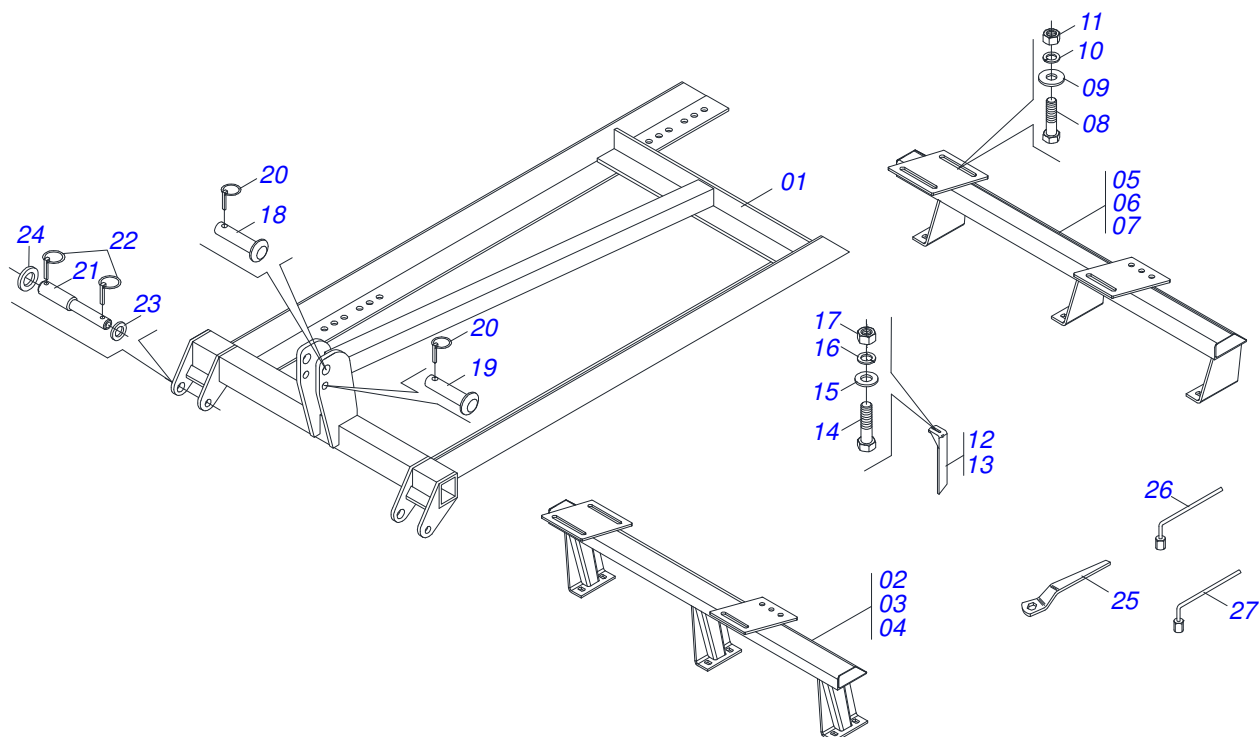

Item	Código	Descrição		16 18 20
01	0511066296	QUADRO GHD-2 12 A 20	S-1104	01 01 01
02	0501066626	CHASSI DIANT	GHD 16	01 00 00
03	0501066686	CHASSI DIANT	GHD 18	00 01 00
04	0501066688	CHASSI DIANT	GHD 20	00 00 01
05	0501066627	CHASSI TRAS	GHD 16	01 00 00
06	0501066687	CHASSI TRAS	GHD 18	00 01 00
07	0501066689	CHASSI TRAS	GHD 20	00 00 01
08	0501010098	PARAF 3/4 UNC X 2	C S G.5 ZN	08 08 08
09	0501010322	ARRUELA LISA 20,50 X 46 X 4,00	ZN	08 08 08
10	0503010023	ARRUELA PRESSAO 3/4 ZN	1K01584	08 08 08
11	0503010014	PORCA S. 3/4 UNC (PESADA) G.5 ZN		08 08 08
12	0501066629	LIMP DIANT GHD		04 05 06
13	0501066630	LIMP TRAS GHD		04 05 06
14	0503010920	PARAF 1/2 UNC X 1.1/2 C S G.5 ZN		08 10 12
15	0511017302	ARRUELA LISA 13,50 X 32,50 X 3,0	ZN	08 10 12
16	0503010019	ARRUELA PRESSAO 1/2 ZN	1K01556	08 10 12
17	0503010060	PORCA S. 1/2 UNC G.5 ZN		08 10 12
18	0511011887	EIXO JUNCAO 31,75 X 110 FURO 95 ZN	SDA2	01 01 01
19	0521010578	EIXO JUNCAO 25 X 110 FURO 95 ZN	GLHA	01 01 01
20	0503030085	PINO TRAVA 5,7 X 40		02 02 02
21	0541015542	EIXO ENG INF 1.1/8	GHD-2	02 02 02
22	0503030430	PINO TRAVA 7/16 X 50		04 04 04
23	0511017480	ARRUELA LISA 29 X 54 X 4,75	ZN	02 02 02
24	0501012916	ARRUELA LISA 38,50 X 66 X 4,75	ZN	02 02 02
25	0501011432	CHAVE 1.1/2 E 1.5/8 CABO CHATO		02 02 02
26	0501068273	CHAVE 5/8 CABO CIL		01 01 01
27	0503016140	CHAVE 3/4 CABO CIL	GA	01 01 01