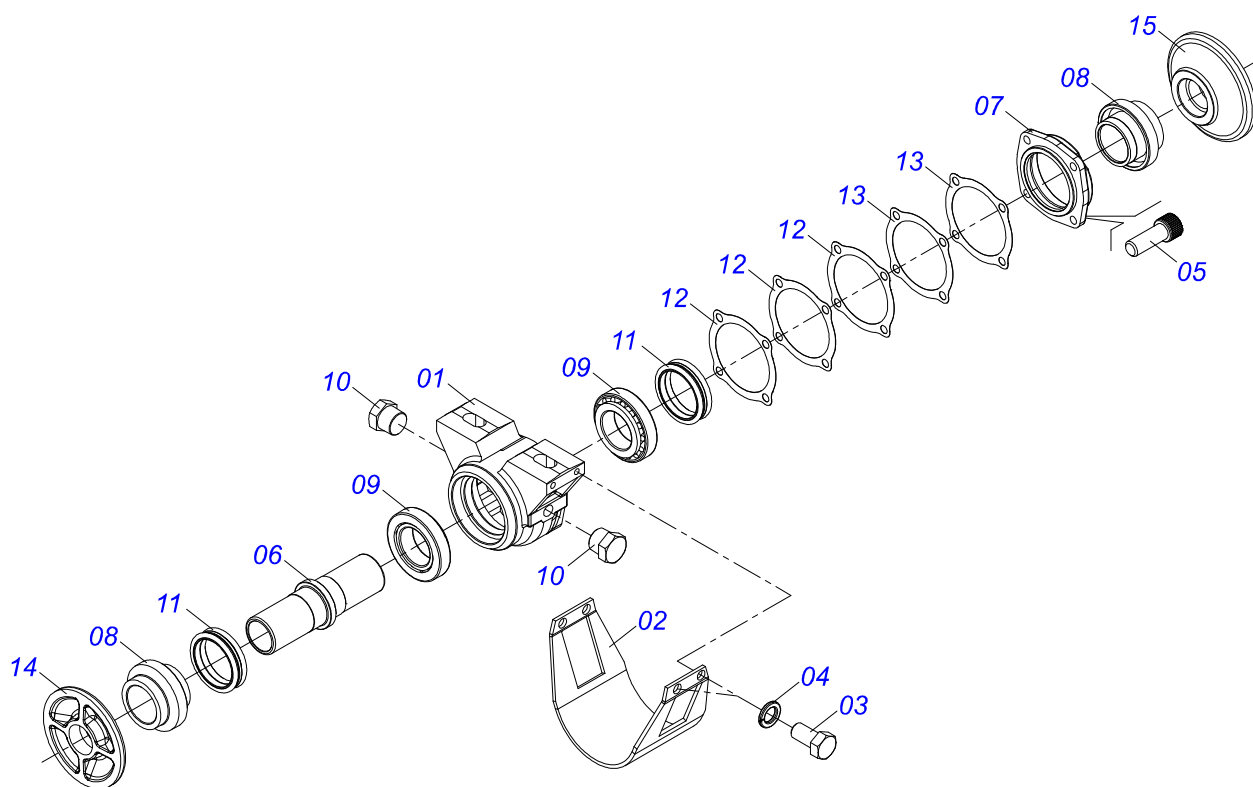

Item	Código	Descrição	QT
01	0502011751	CX MANCAL DM C/FURO P/CAPA	01
02	0511010829	CAPA PROT MANC MRO 192,5/225 1.1/2	01
03	0503011334	PARAF 3/8 UNC X 3/4 C S G.5 ZN	04
04	0503010025	ARRUELA PRESSAO 3/8 ZN 1K01527	04
05	0503010134	PARAF 3/8 UNC X 1 C C SI 12.9	04
06	0502040611	EIXO MANCAL AGR DM OL 225 (1.1/2)	01
07	0502020424	TAMPA CX MANC AGR DM O-182/192,225	01
08	0502010821	PORTA RET C/BUCHA	02
09	0503010006	ROL 32210 IMP	02
10	0503010856	BUJAO R3/8" BSPT	02
11	0503030026	RET LP JB-253	02
12	0503030013	JUNTA VED 112 X 90,5 X 0,3	03
13	0503030684	JUNTA VED 112 X 90,5 X 0,1	02
14	0502010605	ENC INT DISCO	01
15	0502010604	ENC EXT DISCO	01