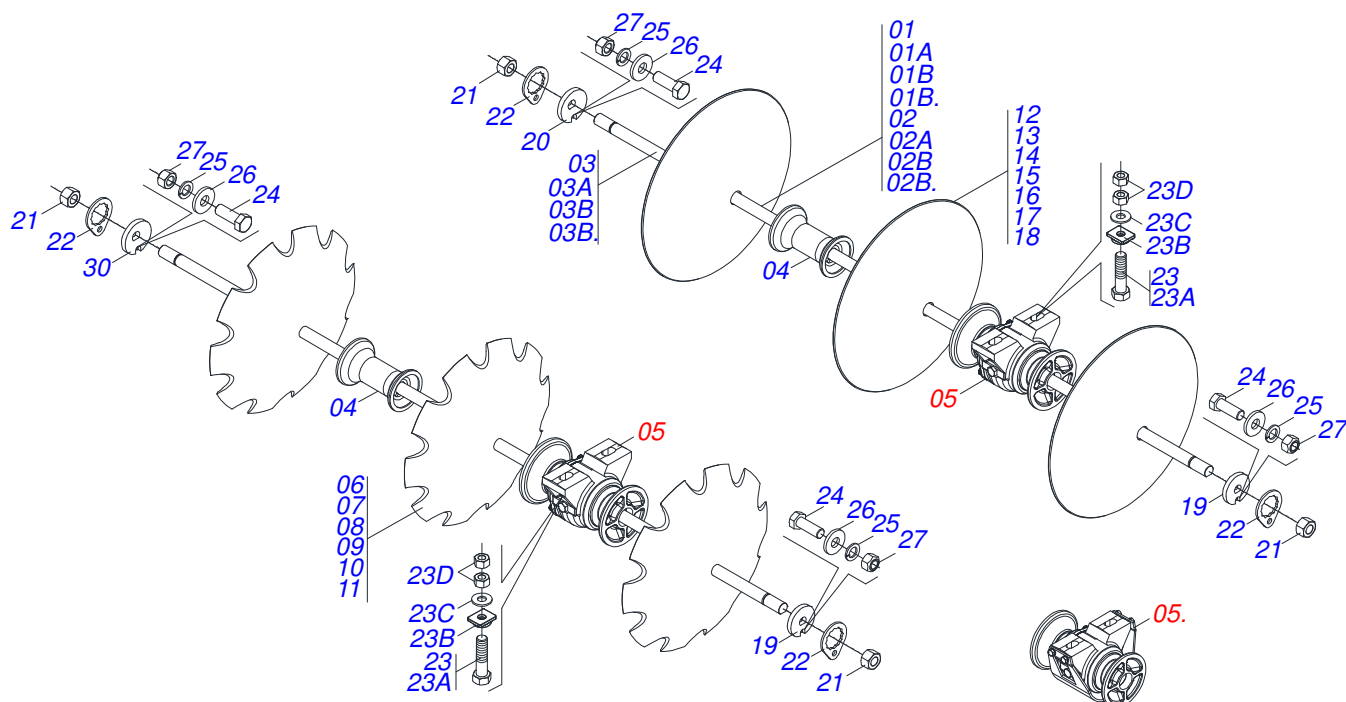

Item	Código	Descrição	16 18 20
01	0501024882	ROLETE EIXO 1.1/2 X 1735 DM NAC	02 00 00
01A	0511010225	EIXO 1.1/2 6FPP X 1735	02 00 00
01B	0511022284	ROLETE EIXO 1.1/2 X 1735 DM IMP	02 00 00
01B.	0501043837	EIXO 1.1/2 6FPP X 1735 C/PORCAS	02 00 00
02	0501024880	ROLETE EIXO 1.1/2 X 1965 DM NAC	00 02 00
02A	0511010230	EIXO 1.1/2 6FPP X 1965	00 02 00
02B	0511022285	ROLETE EIXO 1.1/2 X 1965 DM IMP	00 02 00
02B.	0511010230	EIXO 1.1/2 6FPP X 1965	00 02 00
03	0511022283	ROLETE EIXO 1.1/2 X 2195 DM IMP	00 00 02
03A	0511012602	EIXO 1.1/2 6FPP X 2195	00 00 02
03B	0501024883	ROLETE EIXO 1.1/2 X 2195 DM NAC	00 00 02
03B.	0501024883	ROLETE EIXO 1.1/2 X 2195 DM NAC	00 00 02
04	0502010621	SEPD 225 C/ F 1.1/2	08 10 12
05	0501044315	MANCAL AGR DM OL 225 1.1/2 MM D	06 06 06
05.	0501046311	MANCAL AGR DM OL 225 1.1/2C/P	06 06 06
06	0602027328	DR20X4 C57AF02FR1.9/16 10REC TATU	08 00 00
07	0602027210	DR20X4,5 C50AF02FR39,29 10REC ROME	08 00 00
08	0602029416	DR22X4,5 C64AF02FR1.9/16 10REC TATU	08 09 10
09	0602029390	DR22X4 C64AF02FR1.9/16 10REC TATU	00 09 00
10	0602030419	DR24X4,75 C66AF02FR1.9/16 10R TATU	00 09 10
11	0602030421	DR24X6 C66AF02FR1.9/16 10REC TATU	00 00 10
12	0601027291	DL20X4 C57AF02FR1.9/16 TATU	08 00 00
13	0601027171	DL20X4,5 C50AF02FR39,29 USA	08 00 00
14	0601029413	DL22X4,5 C64AF02FR1.9/16 TATU	08 09 00
15	0601029390	DL22X4 C64AF02FR1.9/16 TATU	00 09 00
16	0601029413	DL22X4,5 C64AF02FR1.9/16 TATU	00 09 00
17	0601031114	DL24X4,75 C66AF02FR1.9/16 TATU	00 09 10
18	0601031116	DL24X6 C66AF02FR1.9/16" D006 TATU	00 00 10
19	0502010871	TRAVA EIXO EXT 1.1/2	02 02 02
20	0502010872	TRAVA EIXO INT 1.1/2	02 02 02
21	0501010110	PORCA 1.1/2 NC 6FPP SEXT 2.3/8 ZN GCRE 16DISCOS	04 04 04
22	0501018592	TRAVA PORCA 1.5/8 SEXT 60,0/60,2	04 04 04
23	0501048788	CONJ PCS IMPL 5/8 UNC X 2.1/2 CA	12 12 12