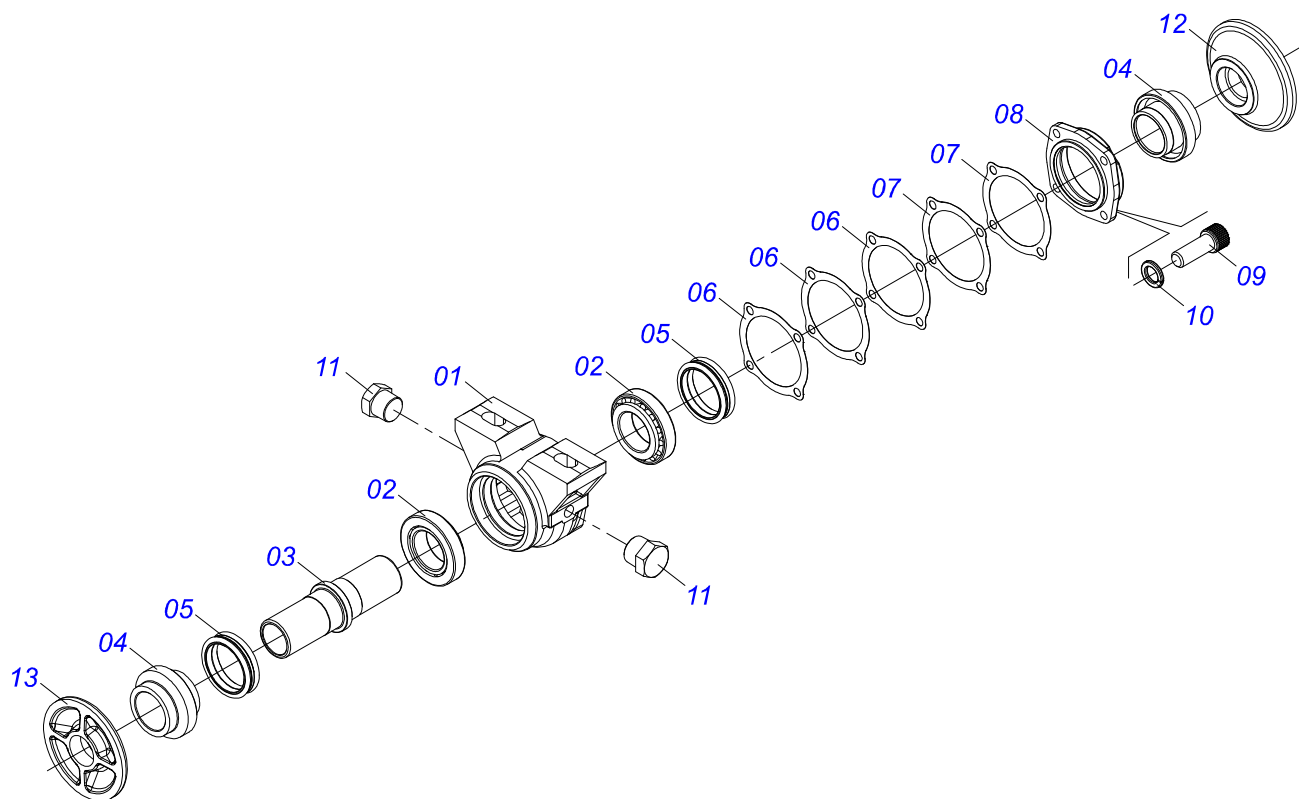

Item	Código	Descrição	QT
01	0502010540	CX DM MRO - 182	01
02	0503010006	ROL 32210 IMP	02
03	0502040611	EIXO MANCAL AGR DM OL 225 (1.1/2)	01
04	0502010821	PORTA RET C/BUCHA	02
05	0503030026	RET LP JB-253	02
06	0503030013	JUNTA VED 112 X 90,5 X 0,3	03
07	0503030684	JUNTA VED 112 X 90,5 X 0,1	02
08	0502020424	TAMPA CX MANC AGR DM O-182/192,225	01
09	0503010134	PARAF 3/8 UNC X 1 C C SI 12.9	04
10	0503011443	ARRUELA PRESSAO 3/8 SA	04
11	0503010856	BUJAO R3/8 BSPT	02
12	0502010604	ENC EXT DISCO	01
13	0502010605	ENC INT DISCO	01