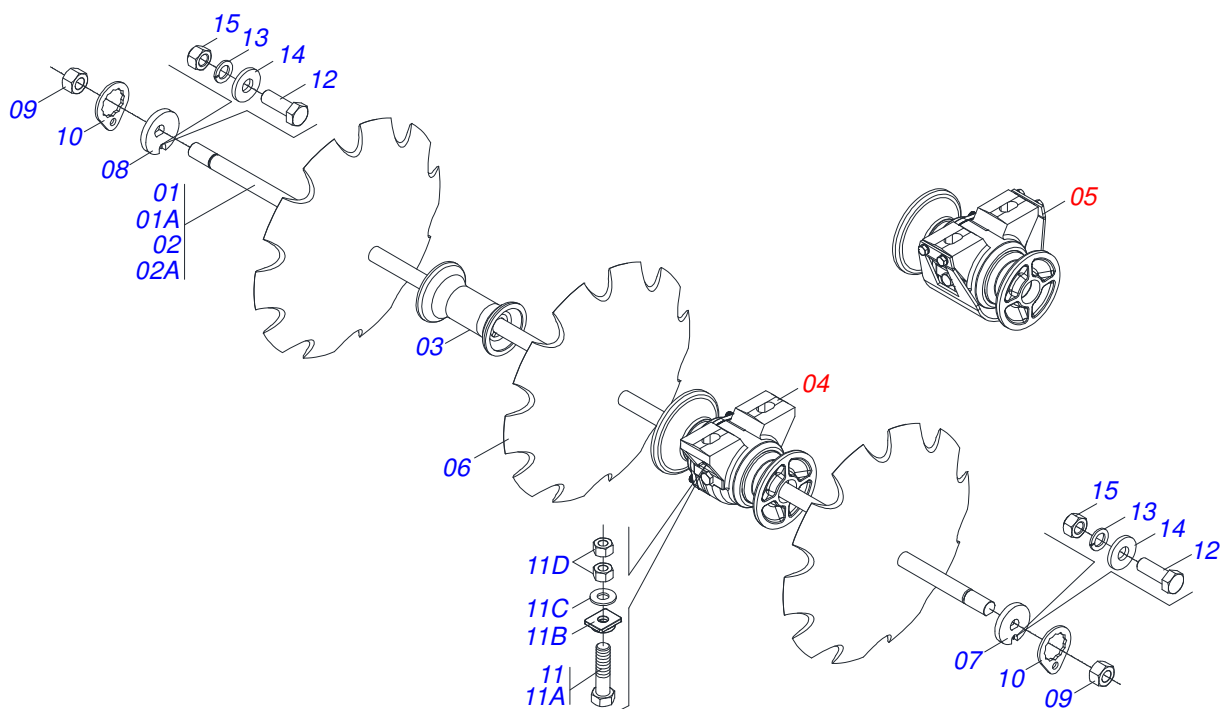

Item	Código	Descrição	18 20
01	0511022285	ROLETE EIXO 1.1/2 X 1965 DM IMP	02 00
01A	0511010230	EIXO 1.1/2 6FPP X 1965	02 00
02	0501043756	EIXO 1.1/2 6FPP X 1965 C/PORCAS	00 02
02A	0511010230	EIXO 1.1/2 6FPP X 1965	00 02
03	0502010621	SEPD 225 C/ F 1.1/2	10 12
04	0501044315	MANCAL AGR DM OL 225 1.1/2 MM D	06 06
05	0501046311	MANCAL AGR DM OL 225 1.1/2C/P	06 06
06	0602030421	DR24X6 C66AF02FR1.9/16 10REC TATU	18 20
07	0502010871	TRAVA EIXO EXT 1.1/2	02 02
08	0502010872	TRAVA EIXO INT 1.1/2	02 02
09	0501010110	PORCA 1.1/2 NC 6FPP SEXT 2.3/8 ZN GCRE 16DISCOS	04 04
10	0501018592	TRAVA PORCA 1.5/8 SEXT 60,0/60,2	04 04
11	0501048788	CONJ PCS IMPL 5/8 UNC X 2.1/2 CA	12 12
11A	0501014177	PARAF 5/8 UNC X 2.1/2 CAPQ G.5 ZN	12 12
11B	0501010947	TRAVA PARAF 5/8 GN/GNM	12 12
11C	0501012140	ARRUELA LISA 16,50 X 40 X 4,00 ZN	12 12
11D	0503010013	PORCA S. 5/8 UNC G.5 ZN	12 12
12	0503011267	PARAF 5/8 UNC X 1.1/2 C S G.5 ZN	04 04
13	0503010027	ARRUELA PRESSAO 5/8 ZN 1K01574	04 04
14	0501012140	ARRUELA LISA 16,50 X 40 X 4,00 ZN	04 04
15	0503010013	PORCA S. 5/8 UNC G.5 ZN	04 04