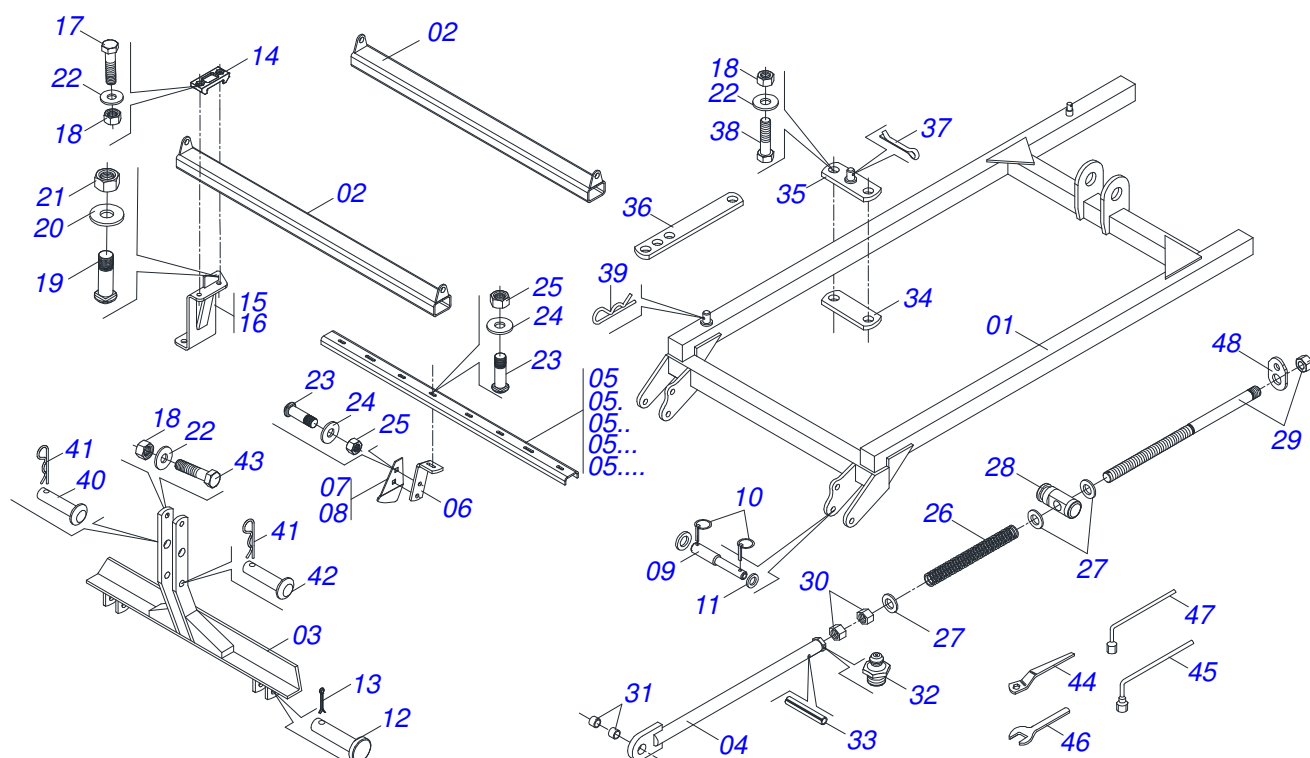

Item	Código	Descrição	18	20	22	24	26	(22 8 MANCAIS)
01	0511067671	QUADRO GHD-2 3009A S-0406	01	01	01	01	01	01
02	0511068468	CANUDO 120 X80 X6,40 X 2325 C/TAMPA	02	02	02	02	02	02
03	0511067675	CABECALHO GHD-2 3009A	01	01	01	01	01	01
04	0511067670	BARRA REG 1270 GHD-2 3009A S-0406	01	01	01	01	01	01
05	0561012850	BARRA FIX LIMP GHD2 3090A 18	02	00	00	00	00	00
05.	0551014637	BARRA FIX LIMP 2386 GHD-2 3009A	00	02	02	00	00	00
05..	0551011371	BARRA FIX LIMP GHD2 3009	00	00	00	02	02	02
05...	0551018538	BARRA FIX LIMP 1004 GHD-2 30009A 8M	00	00	00	00	00	02
05....	0551014639	BARRA FIX LIMP 1470 GHD-2 3009A	00	00	00	00	02	00
06	0541015258	CORPO LIMPADOR GTLD-R 7009T 48	16	20	20	23	24	20
07	0541015256	PA LIMPADOR DE TD GTLD-R 7009T 48	08	09	10	12	12	10
08	0541015257	PA LIMPADOR DD TE GTLD-R 7009T 48	08	09	10	11	12	10
09	0551011381	EIXO JUNCAO 36,5 X 368 GHD2 3009	02	02	02	02	02	02
10	0503030430	PINO TRAVA 7/16 X 50	04	04	04	04	04	04
11	0511017480	ARRUELA LISA 29 X 54 X 4,75 ZN	02	02	02	02	02	02
12	0551011458	EIXO JUNCAO 28,50 X 90 GHD2 3009	02	02	02	02	02	02
13	0503010571	CONTRAPINO 1/4 X 1.1/2	02	02	02	02	02	02
14	0502012323	FIXD SAPATA GTLD-USA	06	06	06	08	08	08
15	0511065942	SAPATA DIANT DIR TRAS ESQ OTDH/VTDH	03	03	03	04	04	04
16	0511065266	SAPATA DIANT ESQ TRAS DIR OTDH/VTDH	03	03	03	04	04	04
17	0503013113	PARAF 1 UNC X6 C S G.7 ZN	12	12	12	16	16	16
18	0501010059	PORCA S. 1 UNC (PESADA) G.5 ZN	21	21	21	25	25	25
19	0503010232	PARAF 5/8 UNC X 1.3/4 C S G.5 ZN	06	06	06	08	08	08
20	0501012140	ARRUELA LISA 16,50 X 40 X 4,00 ZN	06	06	06	08	08	08
21	0503010013	PORCA S. 5/8 UNC G.5 ZN	06	06	06	08	08	08
22	0541010210	ARRUELA LISA 26 X 58 X 8,0 COP ZN	21	21	21	25	25	25
23	0501010243	PARAF 1/2 BSW X 1.1/2 CAPQ G.2 ZN	48	60	60	69	72	60
24	0511017302	ARRUELA LISA 13,50 X 32,50 X 3,0 ZN	48	60	60	69	72	60
25	0503010020	PORCA 1/2 BSW 12FPP ALTA ZN 1K03768	48	60	60	69	72	60
26	0503032857	MOLA COMPRESSAO 40 X 510 X 12,7	01	01	01	01	01	01
27	0501012694	ARRUELA LISA 40 X 81 X 12,50 ZN	02	02	02	02	02	02
28	0501018141	GUIA MANIV	01	01	01	01	01	01
29	0501069398	MANIV ESTAB R. TRAPEZ GCRO 2240	01	01	01	01	01	01