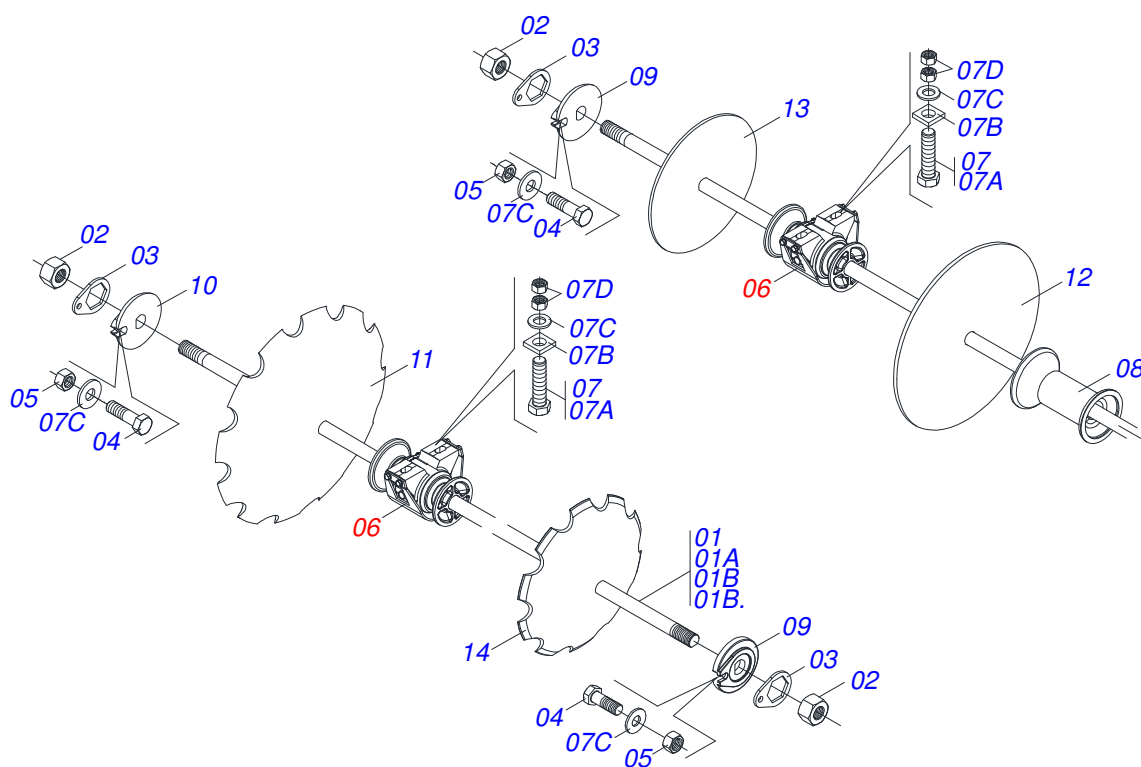

Item	Código	Descrição	QT
01	0511021790	ROLETE EIXO 1.1/2 X1285DM IMP GHD-2	02
01A	0541014457	EIXO 1.1/2 6FPP X 1285	02
01B	0511022295	ROLETE EIXO 1.1/2 X 1505 DM IMP	02
01B.	0511012601	EIXO 1.1/2 6FPP X 1505	02
02	0501010110	PORCA 1.1/2 NC 6FPP SEXT 2.3/8 ZN GCRE 16DISCOS	04
03	0501018592	TRAVA PORCA 1.5/8 SEXT 60,0/60,2	04
04	0503011267	PARAF 5/8 UNC X 1.1/2 C S G.5 ZN	04
05	0503010013	PORCA S. 5/8 UNC G.5 ZN	04
06	0501046311	MANCAL AGR DM OL 225 1.1/2C/P	06
07	0501058802	CONJ PCS IMPL 5/8 UNC X 2.3/4 CAPQ	12
07A	0503015154	PARAF 5/8 UNC X 2.3/4 CAPQ G.5 ZN	12
07B	0501010947	TRAVA PARAF 5/8 GN/GNM	12
07C	0501012140	ARRUELA LISA 16,50 X 40 X 4,00 ZN	12
07D	0503010013	PORCA S. 5/8 UNC G.5 ZN	32
08	0502010621	SEPD 225 C/ F 1.1/2	14
09	0502010871	TRAVA EIXO EXT 1.1/2	02
10	0502010872	TRAVA EIXO INT 1.1/2	02
11	0602030421	DR24X6 C66AF02FR1.9/16 10REC TATU	11
12	0601031116	DL24X6 C66AF02FR1.9/16" D006 TATU	11
13	0601029409	DL22X6 C74AF02FR1.9/16 TATU	01
14	0602029413	DR22X6 C74AF02FR1.9/16 10REC TATU	01