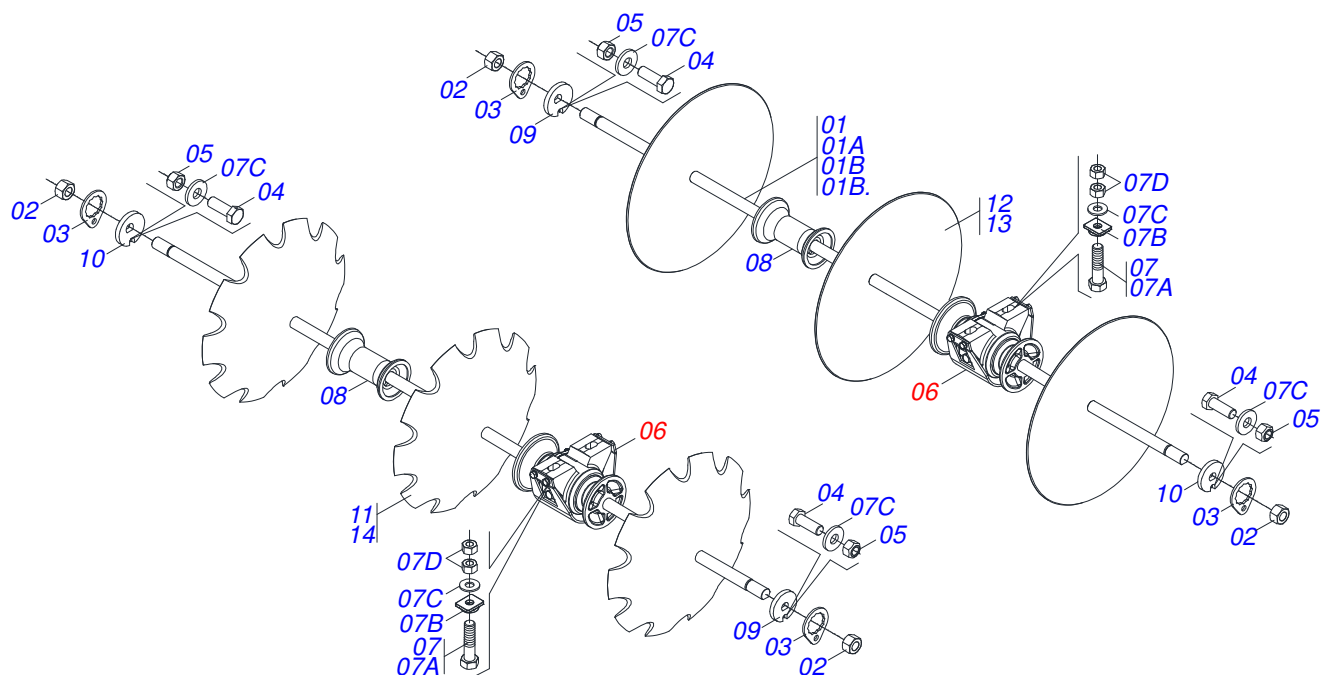

Item	Código	Descrição	QT
01	0511022293	ROLETE EIXO 1.1/2 X 1275 DM IMP	02
01A	0511012600	EIXO 1.1/2 6FPP X 1275	02
01B	0511022295	ROLETE EIXO 1.1/2 X 1505 DM IMP	02
01B.	0511012601	EIXO 1.1/2 6FPP X 1505	02
02	0501010110	PORCA 1.1/2 NC 6FPP SEXT 2.3/8 ZN GCRE 16DISCOS	04
03	0501018592	TRAVA PORCA 1.5/8 SEXT 60,0/60,2	04
04	0503011267	PARAF 5/8 UNC X 1.1/2 C S G.5 ZN	04
05	0503010013	PORCA S. 5/8 UNC G.5 ZN	04
06	0501046311	MANCAL AGR DM OL 225 1.1/2C/P	06
07	0501058802	CONJ PCS IMPL 5/8 UNC X 2.3/4 CAPQ	16
07A	0503015154	PARAF 5/8 UNC X 2.3/4 CAPQ G.5 ZN	16
07B	0501010947	TRAVA PARAF 5/8 GN/GNM	16
07C	0501012140	ARRUELA LISA 16,50 X 40 X 4,00 ZN	16
07D	0503010013	PORCA S. 5/8 UNC G.5 ZN	32
08	0502010621	SEPD 225 C/ F 1.1/2	14
09	0502010871	TRAVA EIXO EXT 1.1/2	04
10	0502010872	TRAVA EIXO INT 1.1/2	04
11	0602030419	DR24X4,75 C66AF02FR1.9/16 10R TATU	11
12	0601031114	DL24X4,75 C66AF02FR1.9/16 TATU	11
13	0601029406	DL22X4,5 C74AF02FR1.9/16 TATU	11
14	0602029409	DR22X4,5 C74AF02FR1.9/16 10R TATU	11