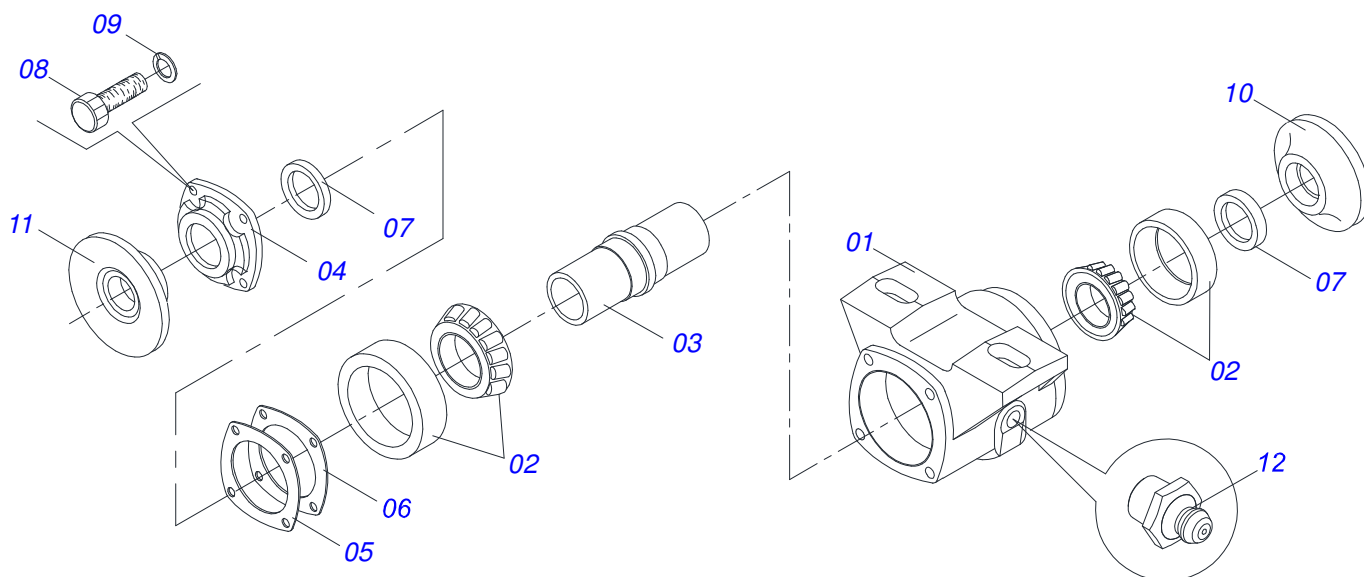

Item	Código	Descrição	QT
01	0502020313	CX CM	01
02	0503010006	ROL 32210 IMP	02
03	0502040611	EIXO MANCAL AGR DM OL 225 (1.1/2)	03
04	0502020273	TAMPA CX CM	01
05	0503030684	JUNTA VED 112 X 90,5 X 0,1	01
06	0503030013	JUNTA VED 112 X 90,5 X 0,3	01
07	0503010468	RET 01199-GB	02
08	0503010237	PARAF 3/8 UNC X 1 C S G.5 ZN	04
09	0503011443	ARRUELA PRESSAO 3/8 SA	04
10	0502010605	ENC INT DISCO	01
11	0502010604	ENC EXT DISCO	01
12	0503010002	GRAXEIRA 1800	01