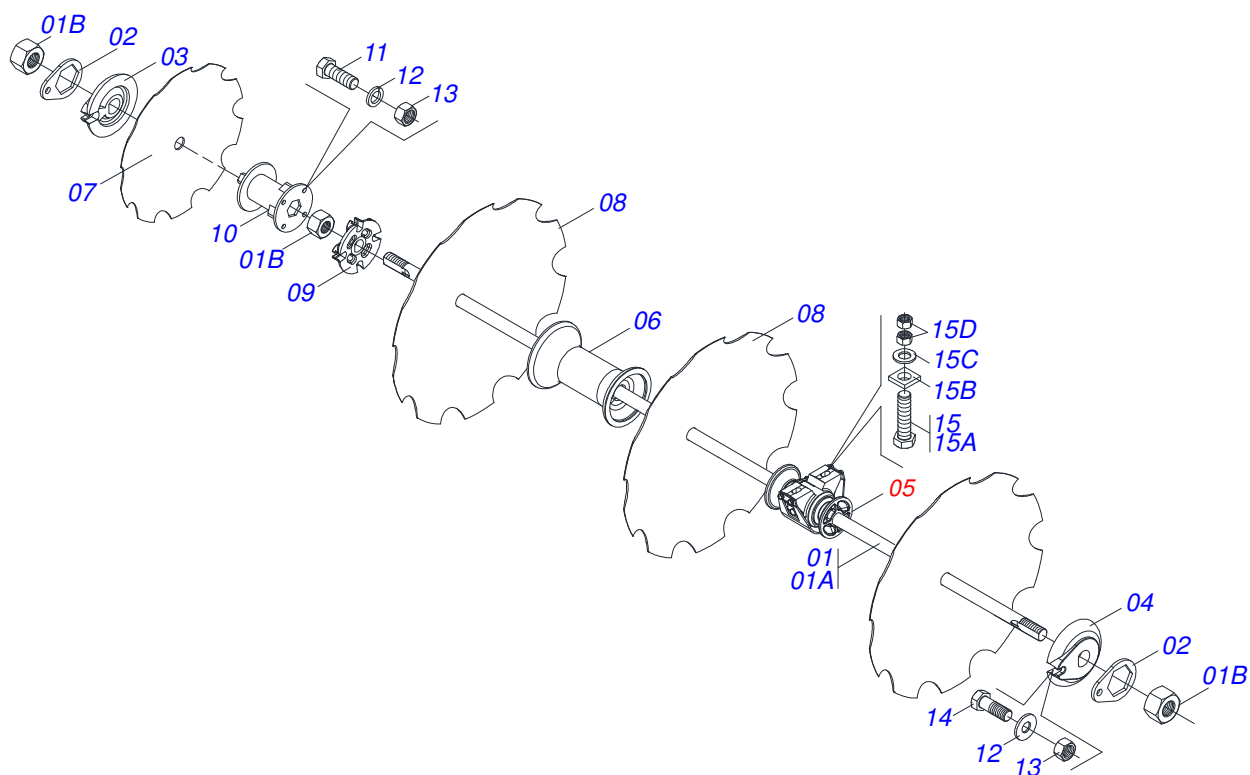

Item	Código	Descrição	QT
01	0511021790	ROLETE EIXO 1.1/2 X1285DM IMP GHD-2	04
01A	0541014457	EIXO 1.1/2 6FPP X 1285	04
01B	0501010110	PORCA 1.1/2 NC 6FPP SEXT 2.3/8 ZN GCRE 16DISCOS	08
02	0501018592	TRAVA PORCA 1.5/8 SEXT 60,0/60,2	08
03	0502010871	TRAVA EIXO EXT 1.1/2	04
04	0502010872	TRAVA EIXO INT 1.1/2	04
05	0501046311	MANCAL AGR DM OL 225 1.1/2C/P	08
06	0502010621	SEPD 225 C/ F 1.1/2	12
07	0602029396	DR22X4,75 C69AF02FR1.9/16 10REC TT	01
08	0602030419	DR24X4,75 C66AF02FR1.9/16 10R TATU	24
09	0502012376	TRAVA EXT EIXO 1.1/2 FURROW FILLER	01
10	0521062027	SEPARADOR 186 (ESP 230)	01
11	0503010232	PARAF 5/8 UNC X 1.3/4 C S G.5 ZN	04
12	0503010027	ARRUELA PRESSAO 5/8 ZN 1K01574	12
13	0503010013	PORCA S. 5/8 UNC G.5 ZN	12
14	0503011267	PARAF 5/8 UNC X 1.1/2 C S G.5 ZN	08
15	0501058802	CONJ PCS IMPL 5/8 UNC X 2.3/4 CAPQ	16
15A	0503015154	PARAF 5/8 UNC X 2.3/4 CAPQ G.5 ZN	16
15B	0501012140	ARRUELA LISA 16,50 X 40 X 4,00 ZN	16
15C	0503010013	PORCA S. 5/8 UNC G.5 ZN	16
15D	0503010014	PORCA S. 3/4 UNC (PESADA) G.5 ZN	32