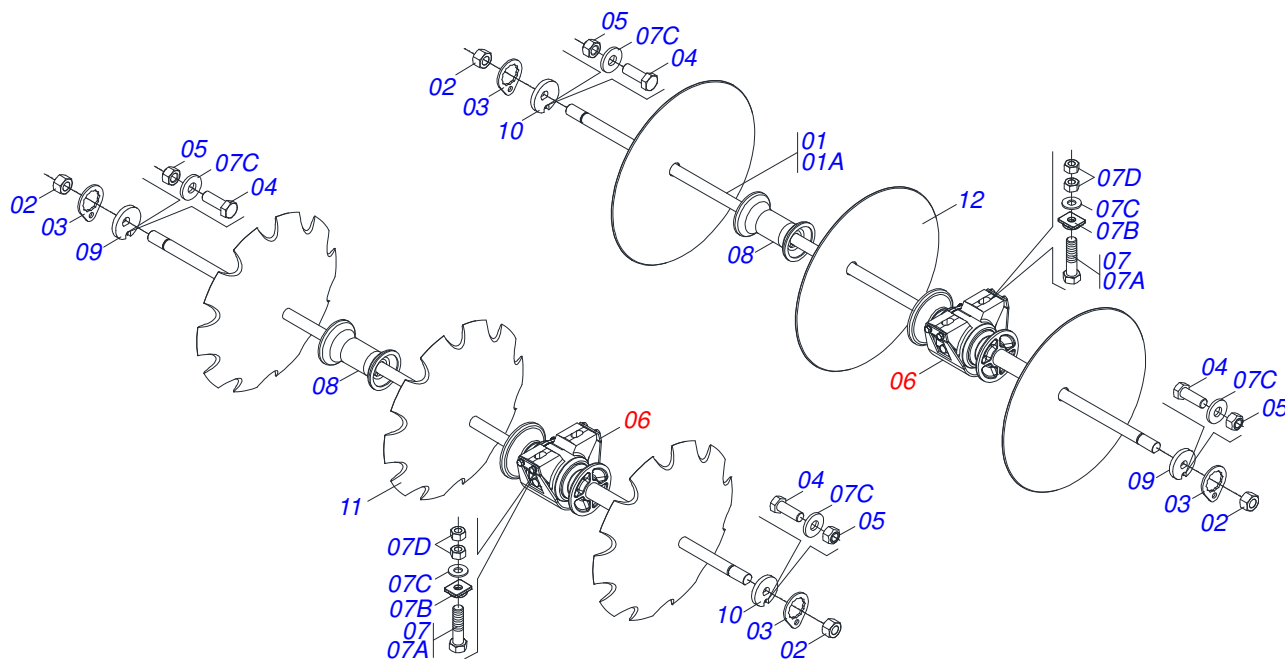

Item	Código	Descrição	QT
01	0511021790	ROLETE EIXO 1.1/2 X1285DM IMP GHD-2	04
01A	0541014457	EIXO 1.1/2 6FPP X 1285	04
02	0501010110	PORCA 1.1/2 NC 6FPP SEXT 2.3/8 ZN GCRE 16DISCOS	04
03	0501018592	TRAVA PORCA 1.5/8 SEXT 60,0/60,2	04
04	0503011267	PARAF 5/8 UNC X 1.1/2 C S G.5 ZN	04
05	0503010013	PORCA S. 5/8 UNC G.5 ZN	04
06	0501046311	MANCAL AGR DM OL 225 1.1/2C/P	08
07	0501058802	CONJ PCS IMPL 5/8 UNC X 2.3/4 CAPQ	16
07A	0503015154	PARAF 5/8 UNC X 2.3/4 CAPQ G.5 ZN	16
07B	0501010947	TRAVA PARAF 5/8 GN/GNM	16
07C	0501012140	ARRUELA LISA 16,50 X 40 X 4,00 ZN	16
07D	0503010013	PORCA S. 5/8 UNC G.5 ZN	32
08	0502010621	SEPD 225 C/ F 1.1/2	12
09	0502010872	TRAVA EIXO INT 1.1/2	04
10	0502010871	TRAVA EIXO EXT 1.1/2	04
11	0602030419	DR24X4,75 C66AF02FR1.9/16 10R TATU	12
12	0601031114	DL24X4,75 C66AF02FR1.9/16 TATU	12