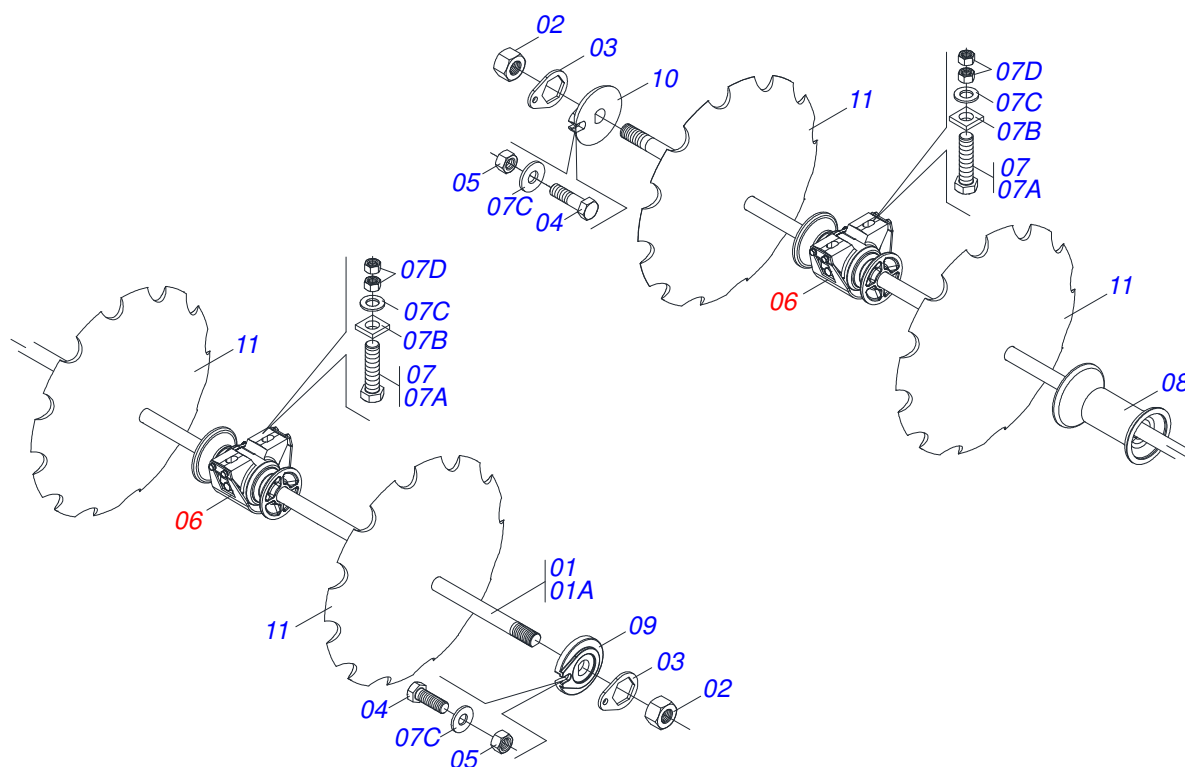

Item	Código	Descrição	QT
01	0511022292	ROLETE EIXO 1.1/2 X 2415 DM IMP	02
01A	0551013705	EIXO 1.1/2 UNC 2430 GHD2 3009A	02
02	0501010110	PORCA 1.1/2 NC 6FPP SEXT 2.3/8 ZN GCRE 16DISCOS	04
03	0501018592	TRAVA PORCA 1.5/8 SEXT 60,0/60,2	04
04	0503011267	PARAF 5/8 UNC X 1.1/2 C S G.5 ZN	04
05	0503010013	PORCA S. 5/8 UNC G.5 ZN	04
06	0501046311	MANCAL AGR DM OL 225 1.1/2C/P	06
07	0501058802	CONJ PCS IMPL 5/8 UNC X 2.3/4 CAPQ	12
07A	0503015154	PARAF 5/8 UNC X 2.3/4 CAPQ G.5 ZN	12
07B	0501010947	TRAVA PARAF 5/8 GN/GNM	12
07C	0501012140	ARRUELA LISA 16,50 X 40 X 4,00 ZN	12
07D	0503010013	PORCA S. 5/8 UNC G.5 ZN	24
08	0502010621	SEPD 225 C/ F 1.1/2	10
09	0502010871	TRAVA EIXO EXT 1.1/2	02
10	0502010872	TRAVA EIXO INT 1.1/2	02
11	0602030421	DR24X6 C66AF02FR1.9/16 10REC TATU	22