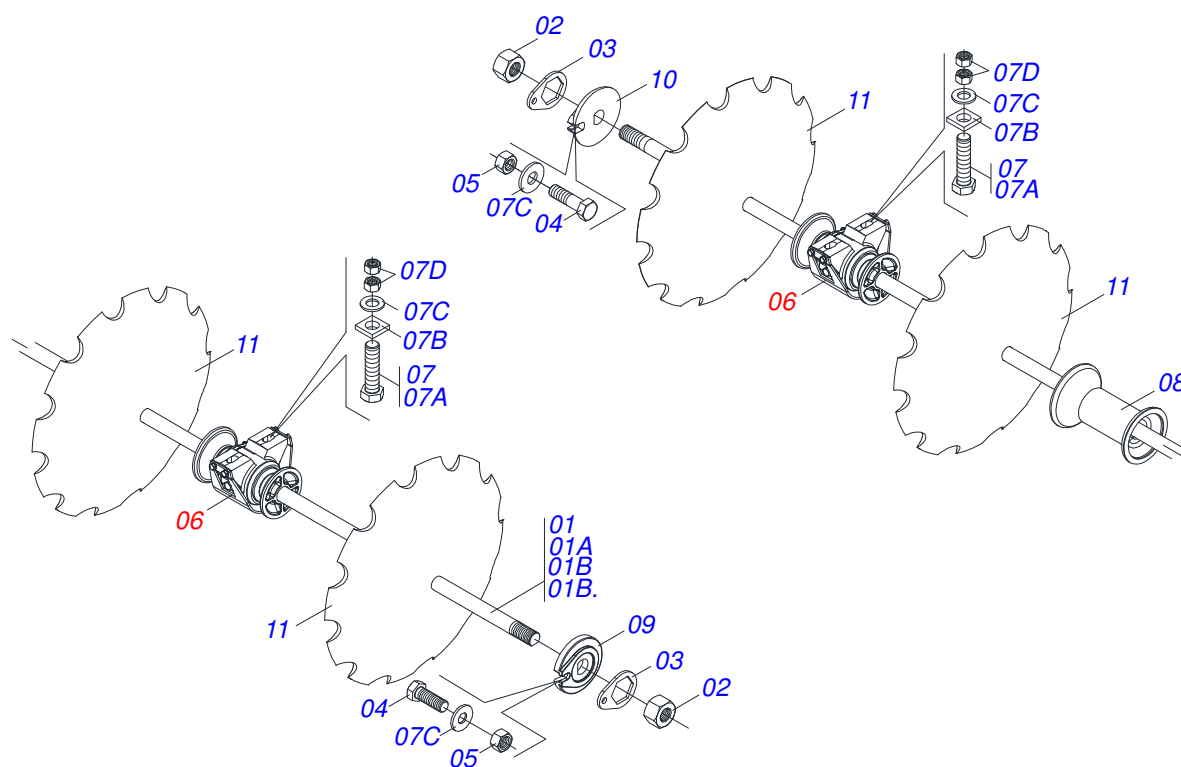

Item	Código	Descrição	QT
01	0511022293	ROLETE EIXO 1.1/2 X 1275 DM IMP	02
01A	0511012600	EIXO 1.1/2 6FPP X 1275	02
01B	0511022295	ROLETE EIXO 1.1/2 X 1505 DM IMP	02
01B.	0511012601	EIXO 1.1/2 6FPP X 1505	02
02	0501010110	PORCA 1.1/2 NC 6FPP SEXT 2.3/8 ZN GCRE 16DISCOS	08
03	0501018592	TRAVA PORCA 1.5/8 SEXT 60,0/60,2	08
04	0503011267	PARAF 5/8 UNC X 1.1/2 C S G.5 ZN	08
05	0503010013	PORCA S. 5/8 UNC G.5 ZN	08
06	0501046311	MANCAL AGR DM OL 225 1.1/2C/P	08
07	0501058802	CONJ PCS IMPL 5/8 UNC X 2.3/4 CAPQ	16
07A	0503015154	PARAF 5/8 UNC X 2.3/4 CAPQ G.5 ZN	16
07B	0501010947	TRAVA PARAF 5/8 GN/GNM	16
07C	0501012140	ARRUELA LISA 16,50 X 40 X 4,00 ZN	16
07D	0503010013	PORCA S. 5/8 UNC G.5 ZN	32
08	0502010621	SEPD 225 C/ F 1.1/2	14
09	0502010871	TRAVA EIXO EXT 1.1/2	04
10	0502010872	TRAVA EIXO INT 1.1/2	04
11	0602030421	DR24X6 C66AF02FR1.9/16 10REC TATU	26