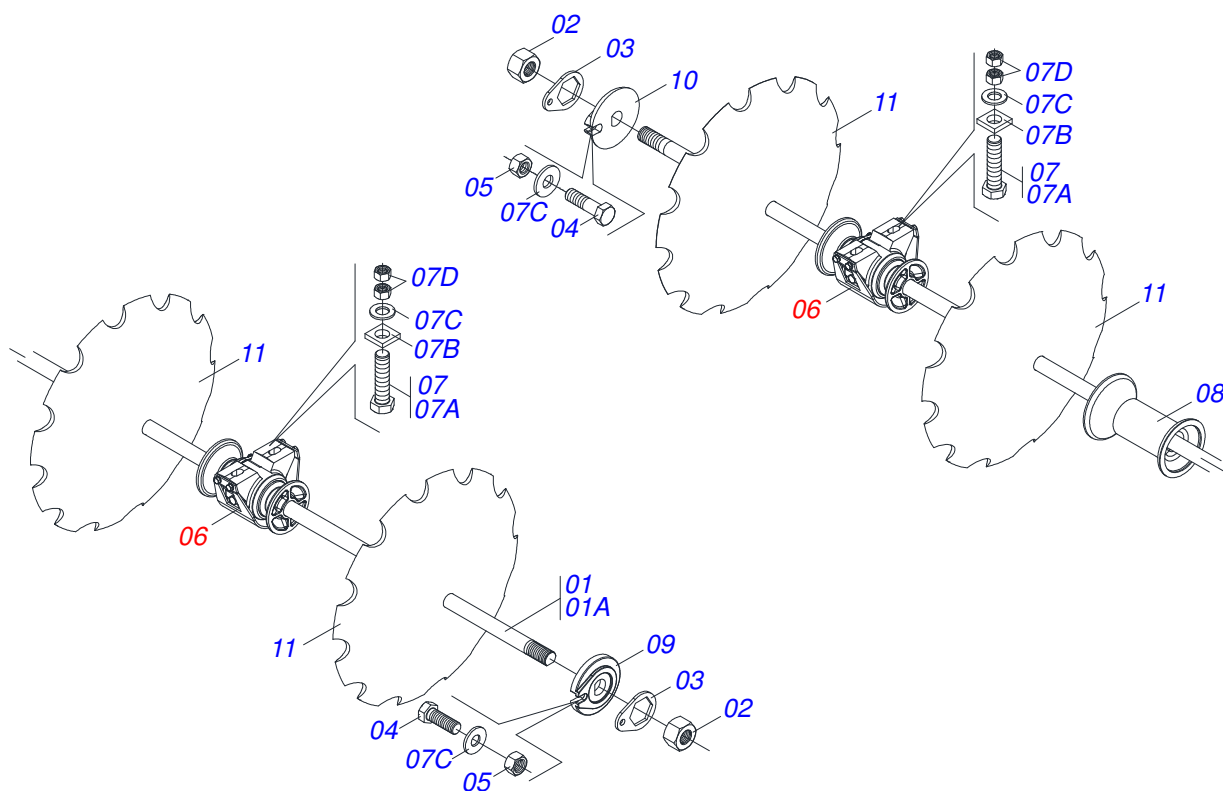

### GHD-2 3009 A

Código: 0501091214

Série: S-0406

Rev.: 00

Data Rev.: MAIO/2018

PEÇAS ORIGINAIS  
TATU

Item	Código	Descrição	18	20	22	24	26	(22 8 MANCAIS)
30	0521011696	PORCA R 1.1/2 TRAPEZ 38 GCRO ZN	02	02	02	02	02	02
31	0551016903	LUVA 26,50 X 44,45 X 28,00	02	02	02	02	02	02
32	0503010002	GRAXEIRA 1800	01	01	01	01	01	01
33	0503010292	PINO ELAST 701164 6 X 40	01	01	01	01	01	01
34	0551011384	PLACA TRAVA CHASSI GHD2 3009	06	06	06	06	06	06
35	0511067691	PLACA TRAVA CHASSI C/PINO REG GHD2	02	02	02	02	02	02
36	0551011379	PLACA REG CHASSI GHD2 3009	02	02	02	02	02	02
37	0503010131	CONTRAPINO 3/16 X 1.1/2	02	02	02	02	02	02
38	0503014180	PARAF 1 UNC X10 C S G.7 ZN	08	08	08	08	08	08
39	0503030012	CUPILHA 4 X 88	02	02	02	02	02	02
40	0521010545	EIXO JUNCAO 31,75 X 130 FURO 115 ZN GN/GNM 36A60	01	01	01	01	01	01
41	0503031035	CUPILHA 6 X 88	02	02	02	02	02	02
42	0521010580	EIXO JUNCAO 25 X 120 FURO 105 ZN TSTA	01	01	01	01	01	01
43	0501010372	PARAF 1 UNC X 5.1/2 C S G.5 ZN	01	01	01	01	01	01
44	0501011432	CHAVE 1.1/2 E 1.5/8 CABO CHATO	02	02	02	02	02	02
45	0501061617	CHAVE 1 CABO CIL SEXT 1.5/8 GACR	01	01	01	01	01	01
46	0511010153	CHAVE FIXA 2.5/16	01	01	01	01	01	01
47	0501068273	CHAVE 5/8 CABO CIL	01	01	01	01	01	01
48	0551016902	ORELHA ICAMENTO GHD2 3009A	01	01	01	01	01	01