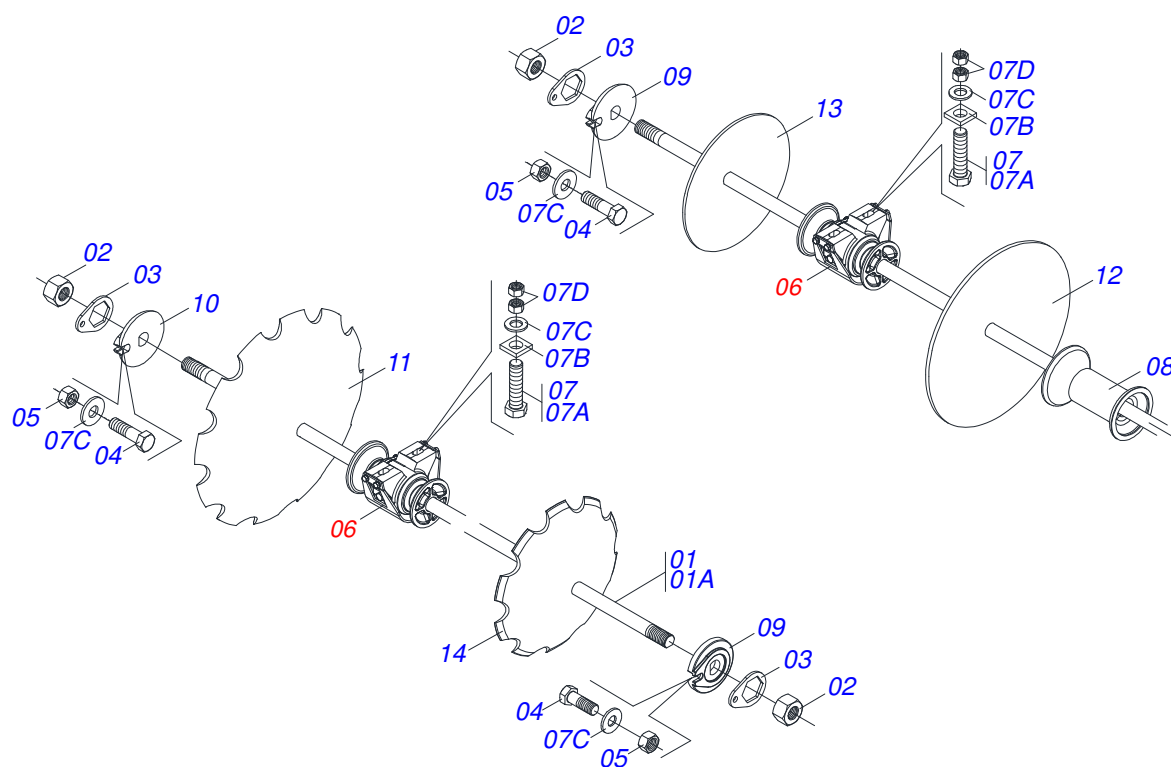

Item	Código	Descrição	QT
01	0511022292	ROLETE EIXO 1.1/2 X 2415 DM IMP	02
01A	0551013705	EIXO 1.1/2 UNC 2430 GHD2 3009A	02
02	0501010110	PORCA 1.1/2 NC 6FPP SEXT 2.3/8 ZN GCRE 16DISCOS	04
03	0501018592	TRAVA PORCA 1.5/8 SEXT 60,0/60,2	04
04	0503011267	PARAF 5/8 UNC X 1.1/2 C S G.5 ZN	04
05	0503010013	PORCA S. 5/8 UNC G.5 ZN	04
06	0501046311	MANCAL AGR DM OL 225 1.1/2C/P	06
07	0501058802	CONJ PCS IMPL 5/8 UNC X 2.3/4 CAPQ	12
07A	0503015154	PARAF 5/8 UNC X 2.3/4 CAPQ G.5 ZN	12
07B	0501010947	TRAVA PARAF 5/8 GN/GNM	12
07C	0501012140	ARRUELA LISA 16,50 X 40 X 4,00 ZN	12
07D	0503010013	PORCA S. 5/8 UNC G.5 ZN	24
08	0502010621	SEPD 225 C/ F 1.1/2	14
09	0502010871	TRAVA EIXO EXT 1.1/2	02
10	0502010872	TRAVA EIXO INT 1.1/2	02
11	0602030421	DR24X6 C66AF02FR1.9/16 10REC TATU	10
12	0601031116	DL24X6 C66AF02FR1.9/16" D006 TATU	10
13	0601029409	DL22X6 C74AF02FR1.9/16 TATU	01
14	0602029413	DR22X6 C74AF02FR1.9/16 10REC TATU	01