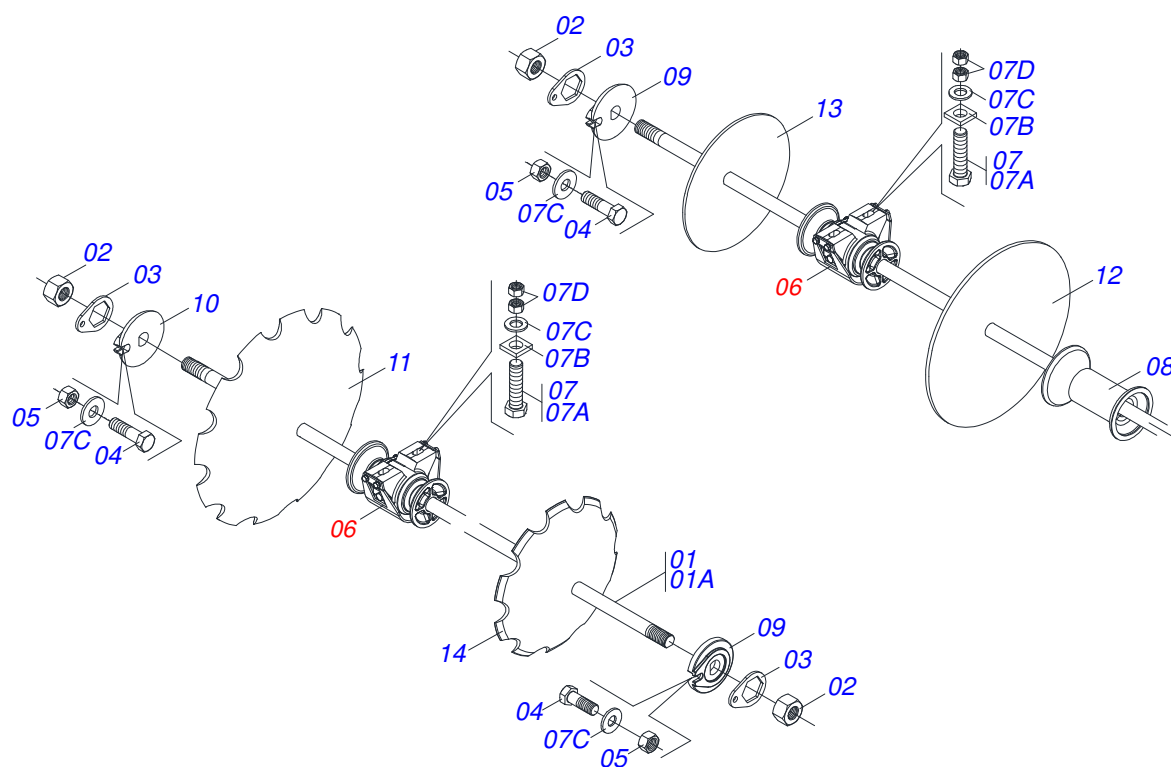

Item	Código	Descrição	QT
01	0511021790	ROLETE EIXO 1.1/2 X1285DM IMP GHD-2	04
01A	0541014457	EIXO 1.1/2 6FPP X 1285	04
02	0501010110	PORCA 1.1/2 NC 6FPP SEXT 2.3/8 ZN GCRE 16DISCOS	04
03	0501018592	TRAVA PORCA 1.5/8 SEXT 60,0/60,2	04
04	0503011267	PARAF 5/8 UNC X 1.1/2 C S G.5 ZN	04
05	0503010013	PORCA S. 5/8 UNC G.5 ZN	04
06	0501046311	MANCAL AGR DM OL 225 1.1/2C/P	06
07	0501058802	CONJ PCS IMPL 5/8 UNC X 2.3/4 CAPQ	12
07A	0503015154	PARAF 5/8 UNC X 2.3/4 CAPQ G.5 ZN	12
07B	0501010947	TRAVA PARAF 5/8 GN/GNM	12
07C	0501012140	ARRUELA LISA 16,50 X 40 X 4,00 ZN	12
07D	0503010013	PORCA S. 5/8 UNC G.5 ZN	36
08	0502010621	SEPD 225 C/ F 1.1/2	12
09	0502010871	TRAVA EIXO EXT 1.1/2	02
10	0502010872	TRAVA EIXO INT 1.1/2	02
11	0602030421	DR24X6 C66AF02FR1.9/16 10REC TATU	11
12	0601031116	DL24X6 C66AF02FR1.9/16" D006 TATU	11
13	0601029409	DL22X6 C74AF02FR1.9/16 TATU	01
14	0602029413	DR22X6 C74AF02FR1.9/16 10REC TATU	01