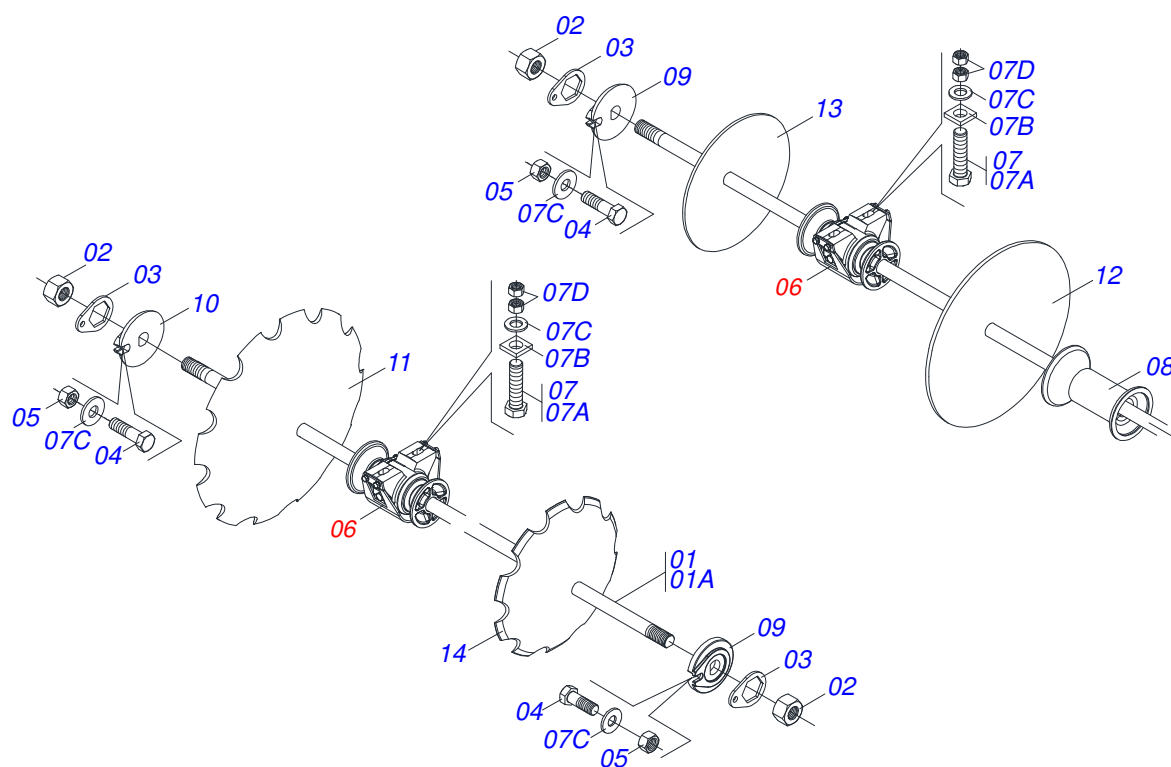

Item	Código	Descrição	QT
01	0511024924	ROLETE EIXO 1.1/2 X 2195 DM IMP	02
01A	0511012602	EIXO 1.1/2 6FPP X 2195	02
02	0501010110	PORCA 1.1/2 NC 6FPP SEXT 2.3/8 ZN GCRE 16DISCOS	04
03	0501018592	TRAVA PORCA 1.5/8 SEXT 60,0/60,2	04
04	0503011267	PARAF 5/8 UNC X 1.1/2 C S G.5 ZN	04
05	0503010013	PORCA S. 5/8 UNC G.5 ZN	04
06	0501046311	MANCAL AGR DM OL 225 1.1/2C/P	06
07	0501058802	CONJ PCS IMPL 5/8 UNC X 2.3/4 CAPQ	12
07A	0503015154	PARAF 5/8 UNC X 2.3/4 CAPQ G.5 ZN	12
07B	0501010947	TRAVA PARAF 5/8 GN/GNM	12
07C	0501012140	ARRUELA LISA 16,50 X 40 X 4,00 ZN	12
07D	0503010013	PORCA S. 5/8 UNC G.5 ZN	24
08	0502010621	SEPD 225 C/ F 1.1/2	10
09	0502010871	TRAVA EIXO EXT 1.1/2	02
10	0502010872	TRAVA EIXO INT 1.1/2	02
11	0602030421	DR24X6 C66AF02FR1.9/16 10REC TATU	09
12	0601031116	DL24X6 C66AF02FR1.9/16" D006 TATU	09
13	0601029409	DL22X6 C74AF02FR1.9/16 TATU	01
14	0602029413	DR22X6 C74AF02FR1.9/16 10REC TATU	01