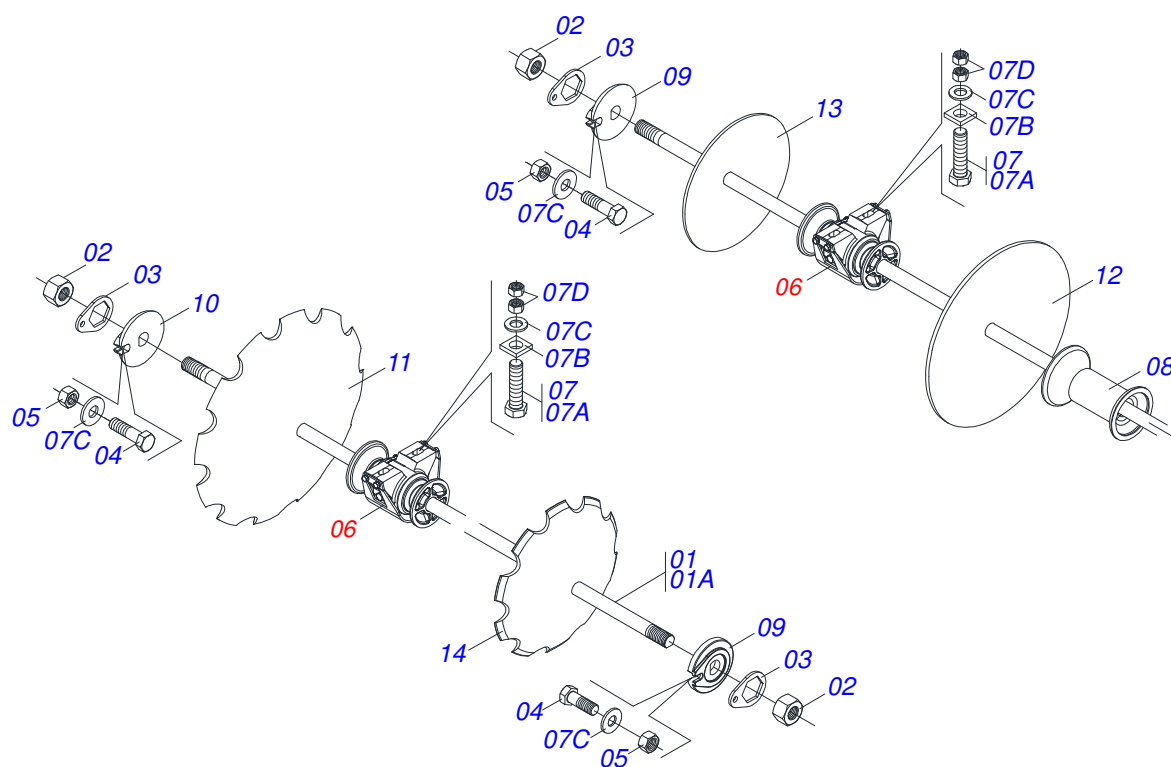

Item	Código	Descrição	QT
01	0511022285	ROLETE EIXO 1.1/2 X 1965 DM IMP	02
01A	0511010230	EIXO 1.1/2 6FPP X 1965	02
02	0501010110	PORCA 1.1/2 NC 6FPP SEXT 2.3/8 ZN GCRE 16DISCOS	04
03	0501018592	TRAVA PORCA 1.5/8 SEXT 60,0/60,2	04
04	0503011267	PARAF 5/8 UNC X 1.1/2 C S G.5 ZN	04
05	0503010013	PORCA S. 5/8 UNC G.5 ZN	04
06	0501046311	MANCAL AGR DM OL 225 1.1/2C/P	06
07	0501058802	CONJ PCS IMPL 5/8 UNC X 2.3/4 CAPQ	12
07A	0503015154	PARAF 5/8 UNC X 2.3/4 CAPQ G.5 ZN	12
07B	0501010947	TRAVA PARAF 5/8 GN/GNM	12
07C	0501012140	ARRUELA LISA 16,50 X 40 X 4,00 ZN	12
07D	0503010013	PORCA S. 5/8 UNC G.5 ZN	24
08	0502010621	SEPD 225 C/ F 1.1/2	10
09	0502010871	TRAVA EIXO EXT 1.1/2	02
10	0502010872	TRAVA EIXO INT 1.1/2	02
11	0602030421	DR24X6 C66AF02FR1.9/16 10REC TATU	08
12	0601031116	DL24X6 C66AF02FR1.9/16" D006 TATU	08
13	0601029409	DL22X6 C74AF02FR1.9/16 TATU	01
14	0602029413	DR22X6 C74AF02FR1.9/16 10REC TATU	01