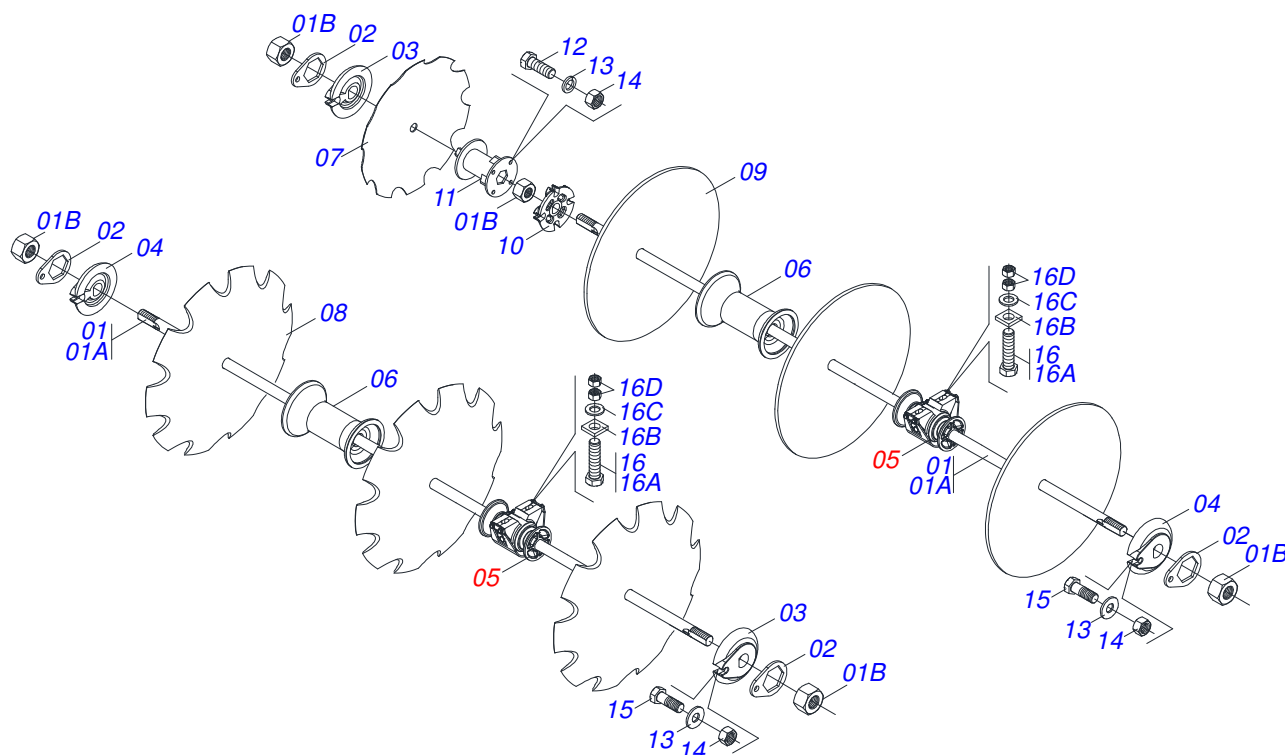

Item	Código	Descrição	QT
01	0511021790	ROLETE EIXO 1.1/2 X1285DM IMP GHD-2	04
01A	0541014457	EIXO 1.1/2 6FPP X 1285	04
01B	0501010110	PORCA 1.1/2 NC 6FPP SEXT 2.3/8 ZN GCRE 16DISCOS	08
02	0501018592	TRAVA PORCA 1.5/8 SEXT 60,0/60,2	08
03	0502010871	TRAVA EIXO EXT 1.1/2	04
04	0502010872	TRAVA EIXO INT 1.1/2	04
05	0501046311	MANCAL AGR DM OL 225 1.1/2C/P	08
06	0502010621	SEPD 225 C/ F 1.1/2	12
07	0602029396	DR22X4,75 C69AF02FR1.9/16 10REC TT	01
08	0602030419	DR24X4,75 C66AF02FR1.9/16 10R TATU	12
09	0601031114	DL24X4,75 C66AF02FR1.9/16 TATU	12
10	0502012376	TRAVA EXT EIXO 1.1/2 FURROW FILLER	01
11	0521062027	SEPARADOR 186 (ESP 230)	01
12	0503010232	PARAF 5/8 UNC X 1.3/4 C S G.5 ZN	04
13	0503010027	ARRUELA PRESSAO 5/8 ZN 1K01574	12
14	0503010013	PORCA S. 5/8 UNC G.5 ZN	12
15	0503011267	PARAF 5/8 UNC X 1.1/2 C S G.5 ZN	08
16	0501058802	CONJ PCS IMPL 5/8 UNC X 2.3/4 CAPQ	16
16A	0503015154	PARAF 5/8 UNC X 2.3/4 CAPQ G.5 ZN	16
16B	0501012140	ARRUELA LISA 16,50 X 40 X 4,00 ZN	16
16C	0503010013	PORCA S. 5/8 UNC G.5 ZN	16
16D	0503010014	PORCA S. 3/4 UNC (PESADA) G.5 ZN	32