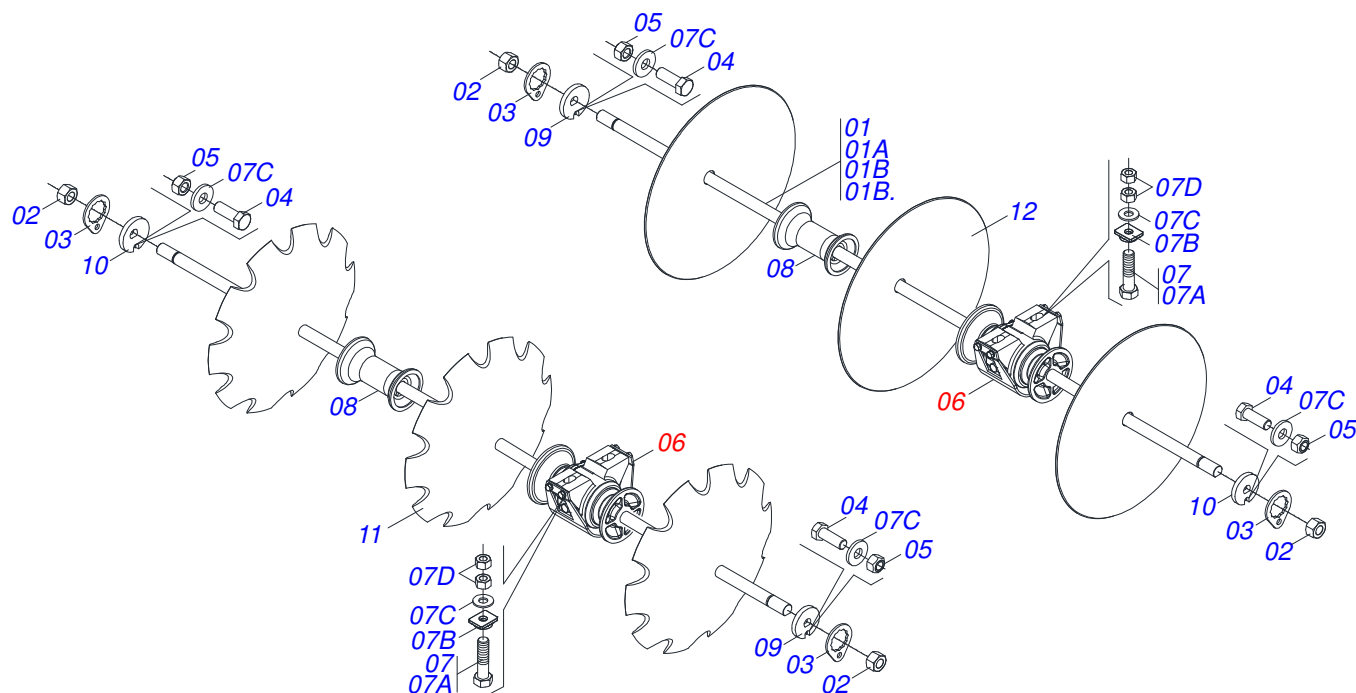

Item	Código	Descrição	QT
01	0511022293	ROLETE EIXO 1.1/2 X 1275 DM IMP	02
01A	0511012600	EIXO 1.1/2 6FPP X 1275	02
01B	0511022295	ROLETE EIXO 1.1/2 X 1505 DM IMP	02
01B.	0511012601	EIXO 1.1/2 6FPP X 1505	02
02	0501010110	PORCA 1.1/2 NC 6FPP SEXT 2.3/8 ZN GCRE 16DISCOS	04
03	0501018592	TRAVA PORCA 1.5/8 SEXT 60,0/60,2	04
04	0503011267	PARAF 5/8 UNC X 1.1/2 C S G.5 ZN	04
05	0503010013	PORCA S. 5/8 UNC G.5 ZN	04
06	0501046311	MANCAL AGR DM OL 225 1.1/2C/P	08
07	0501058802	CONJ PCS IMPL 5/8 UNC X 2.3/4 CAPQ	16
07A	0503015154	PARAF 5/8 UNC X 2.3/4 CAPQ G.5 ZN	16
07B	0501010947	TRAVA PARAF 5/8 GN/GNM	16
07C	0501012140	ARRUELA LISA 16,50 X 40 X 4,00 ZN	16
07D	0503010013	PORCA S. 5/8 UNC G.5 ZN	32
08	0502010621	SEPD 225 C/ F 1.1/2	14
09	0502010871	TRAVA EIXO EXT 1.1/2	04
10	0502010872	TRAVA EIXO INT 1.1/2	04
11	0602030419	DR24X4,75 C66AF02FR1.9/16 10R TATU	13
12	0601031114	DL24X4,75 C66AF02FR1.9/16 TATU	13