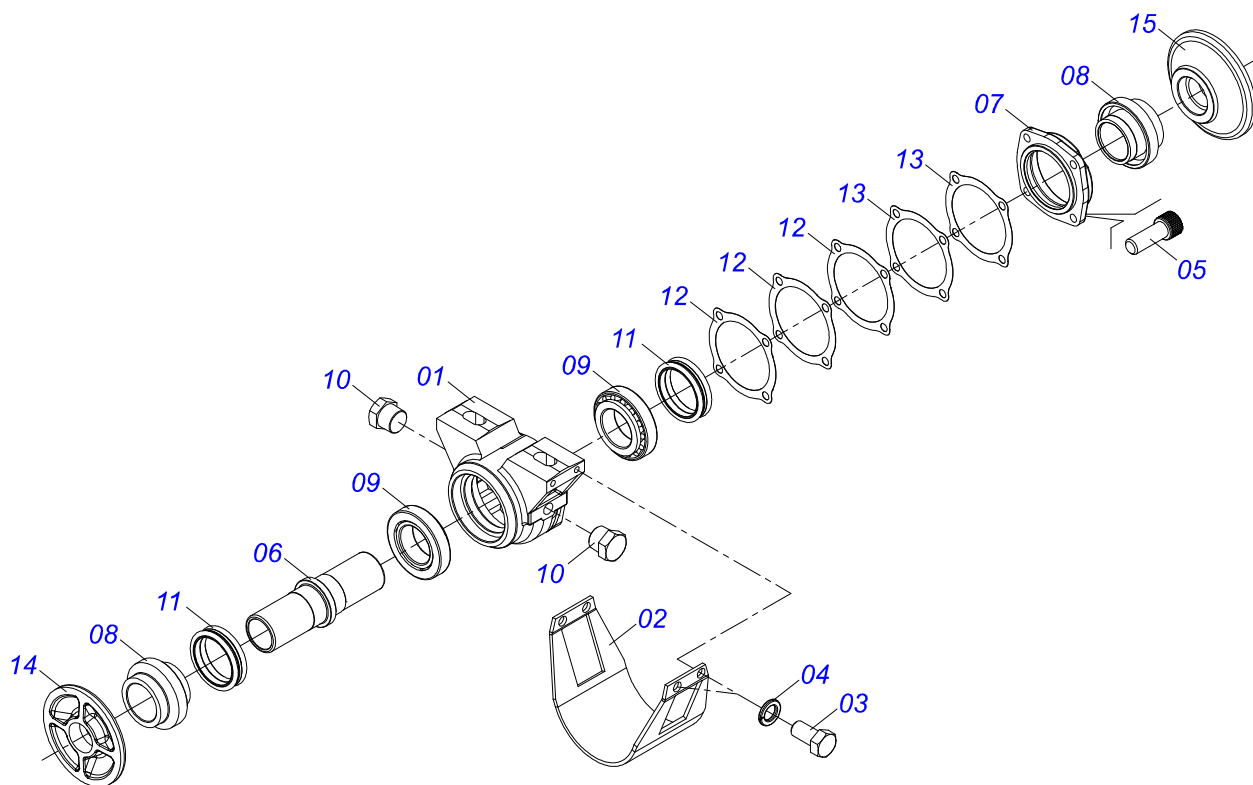

Item	Código	Descrição	QT
01	0502011751	CX MANCAL DM C/FURO P/CAPA	01
02	0511010829	CAPA PROT MANC MRO 192,5/225 1.1/2	01
03	0503011334	PARAF 3/8 UNC X 3/4 C S G.5 ZN	04
04	0503010025	ARRUELA PRESSAO 3/8 ZN 1K01527	04
05	0503010134	PARAF 3/8 UNC X 1 C C SI 12.9	04
06	0502040611	EIXO MANCAL AGR DM OL 225 (1.1/2)	01
07	0502020424	TAMPA CX MANC AGR DM O-182/192,225	01
08	0502010821	PORTA RET C/BUCHA	02
09	0503010006	ROL 32210 IMP	02
10	0503010856	BUJAO R3/8" BSPT	02
11	0503030026	RET LP JB-253	02
12	0503030013	JUNTA VED 112 X 90,5 X 0,3	03
13	0503030684	JUNTA VED 112 X 90,5 X 0,1	02
14	0502010605	ENC INT DISCO	01
15	0502010604	ENC EXT DISCO	01