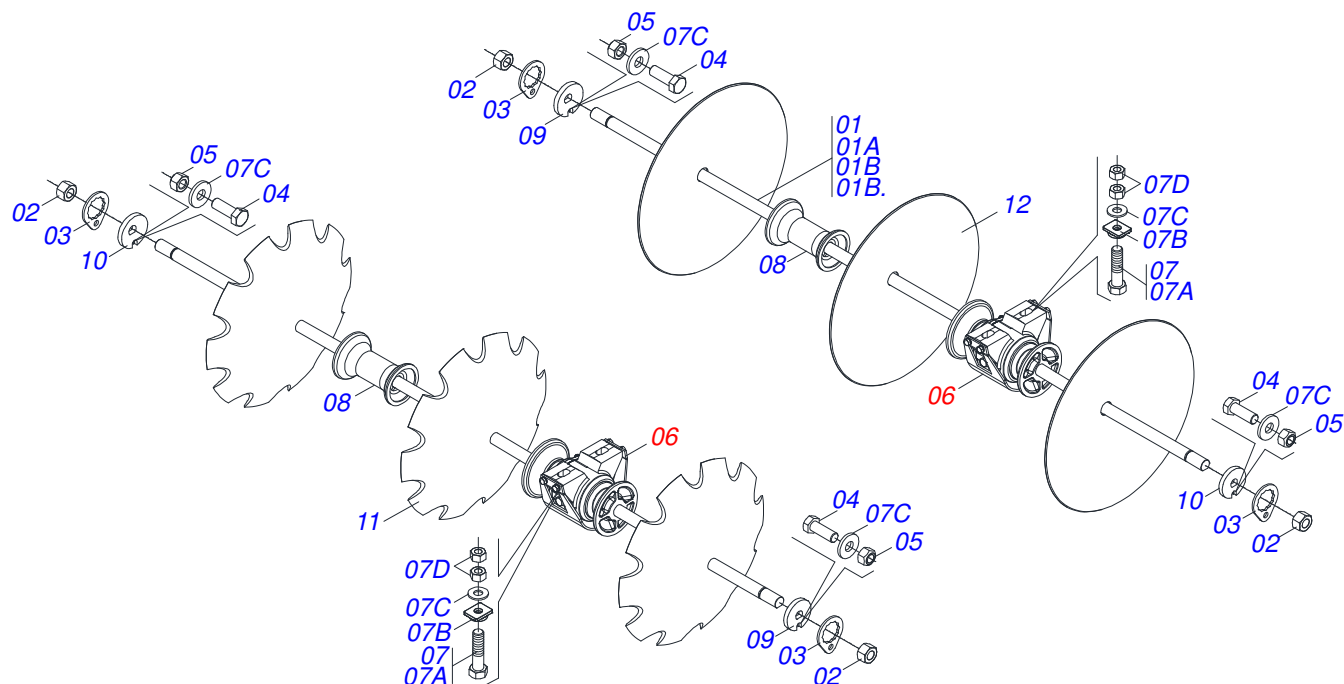

Item	Código	Descrição	QT
01	0511023114	ROLETE EIXO 1.1/2 X 1285 DM IMP	02
01A	0541014457	EIXO 1.1/2 6FPP X 1285	02
01B	0511023115	ROLETE EIXO 1.1/2 X 1040 DM IMP	02
01B.	0511010224	EIXO 1.1/2 6FPP X 1040	02
02	0501010110	PORCA 1.1/2 NC 6FPP SEXT 2.3/8 ZN GCRE 16DISCOS	04
03	0501018592	TRAVA PORCA 1.5/8 SEXT 60,0/60,2	04
04	0503011267	PARAF 5/8 UNC X 1.1/2 C S G.5 ZN	04
05	0503010013	PORCA S. 5/8 UNC G.5 ZN	04
06	0501046311	MANCAL AGR DM OL 225 1.1/2C/P	08
07	0501058802	CONJ PCS IMPL 5/8 UNC X 2.3/4 CAPQ	16
07A	0503015154	PARAF 5/8 UNC X 2.3/4 CAPQ G.5 ZN	16
07B	0501010947	TRAVA PARAF 5/8 GN/GNM	16
07C	0501012140	ARRUELA LISA 16,50 X 40 X 4,00 ZN	16
07D	0503010013	PORCA S. 5/8 UNC G.5 ZN	32
08	0502010621	SEPD 225 C/ F 1.1/2	12
09	0502010871	TRAVA EIXO EXT 1.1/2	04
10	0502010872	TRAVA EIXO INT 1.1/2	04
11	0602030419	DR24X4,75 C66AF02FR1.9/16 10R TATU	11
12	0601031114	DL24X4,75 C66AF02FR1.9/16 TATU	11