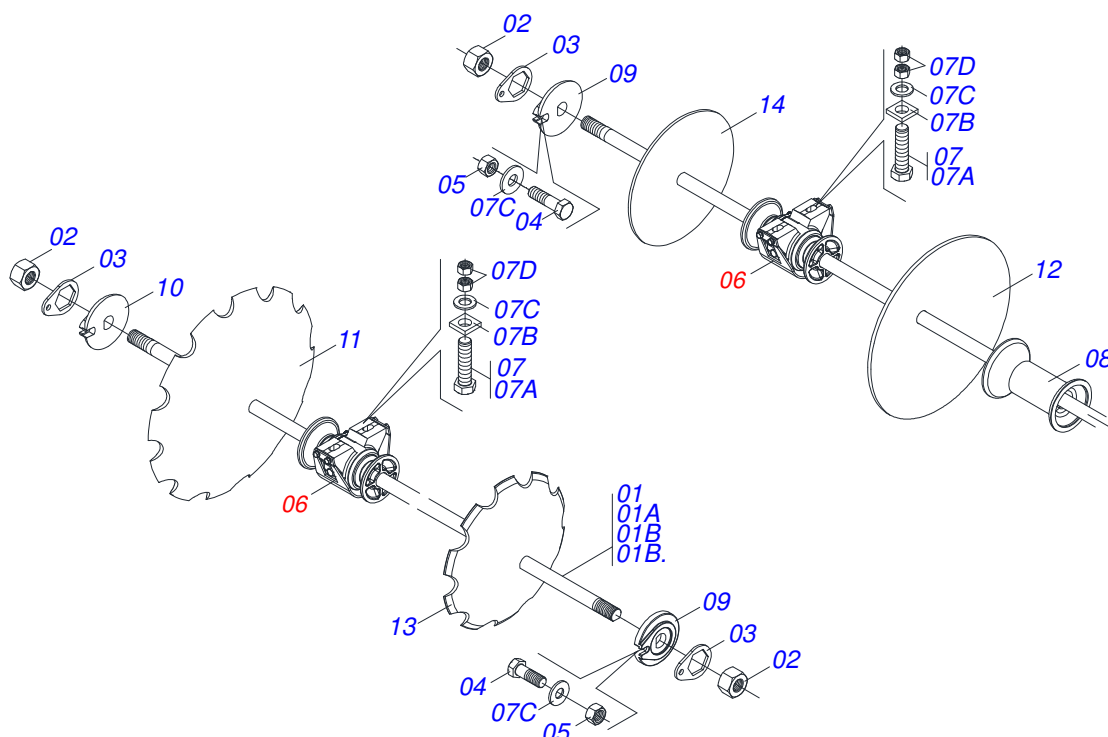

Item	Código	Descrição	QT
01	0511023114	ROLETE EIXO 1.1/2 X 1285 DM IMP	02
01A	0541014457	EIXO 1.1/2 6FPP X 1285	02
01B	0511023115	ROLETE EIXO 1.1/2 X 1040 DM IMP	02
01B.	0511010224	EIXO 1.1/2 6FPP X 1040	02
02	0501010110	PORCA 1.1/2 NC 6FPP SEXT 2.3/8 ZN GCRE 16DISCOS	04
03	0501018592	TRAVA PORCA 1.5/8 SEXT 60,0/60,2	04
04	0503011267	PARAF 5/8 UNC X 1.1/2 C S G.5 ZN	04
05	0503010013	PORCA S. 5/8 UNC G.5 ZN	04
06	0501046311	MANCAL AGR DM OL 225 1.1/2C/P	08
07	0501058802	CONJ PCS IMPL 5/8 UNC X 2.3/4 CAPQ	16
07A	0503015154	PARAF 5/8 UNC X 2.3/4 CAPQ G.5 ZN	16
07B	0501010947	TRAVA PARAF 5/8 GN/GNM	16
07C	0501012140	ARRUELA LISA 16,50 X 40 X 4,00 ZN	16
07D	0503010013	PORCA S. 5/8 UNC G.5 ZN	32
08	0502010621	SEPD 225 C/ F 1.1/2	12
09	0502010871	TRAVA EIXO EXT 1.1/2	04
10	0502010872	TRAVA EIXO INT 1.1/2	04
11	0602030421	DR24X6 C66AF02FR1.9/16 10REC TATU	10
12	0601031116	DL24X6 C66AF02FR1.9/16" D006 TATU	10
13	0602029413	DR22X6 C74AF02FR1.9/16 10REC TATU	01
14	0601029409	DL22X6 C74AF02FR1.9/16 TATU	01