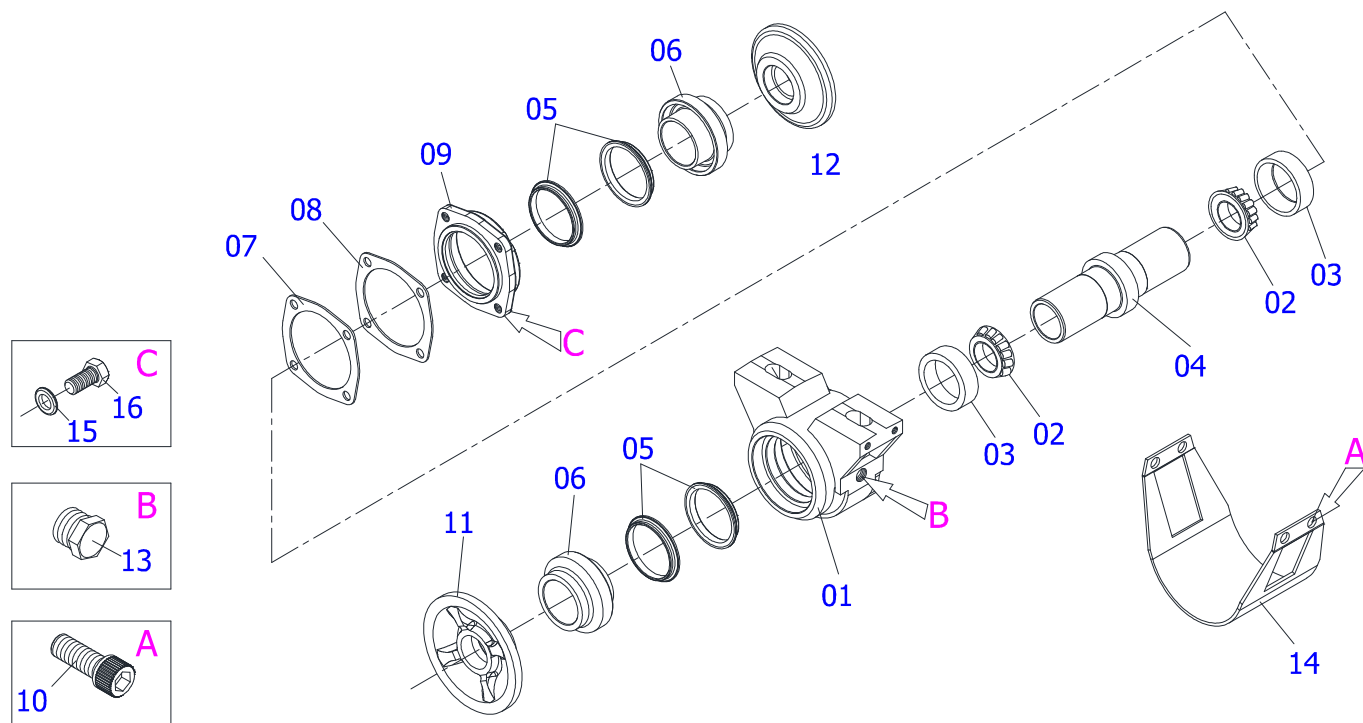

Item	Código	Descrição	16	18	20
19D	0503010013	PORCA S. 5/8 UNC G.5 ZN	16	16	16
20	0502010621	SEPD 225 C/ F 1.1/2	08	10	12
21	0601027006	DL20X4,5 C57AFPAFR1.9/16 TATU/CIVEM	08	10	12
21A	0602027006	DR20X4,5 C57AFPAFR1.9/16 10R TAT/CV	08	10	12
21B	0601029003	DL22X4,5 C74AFPAFR1.9/16 TATU	08	10	12
21C	0602029003	DR22X4,5 C74AFPAFR1.9/16 10R TAT/CV	08	10	12
21D	0601030246	DL24X4,75 C84AF02FR1.9/16 TATU	08	10	12
21E	0602030237	DR24X4,75 C84AF02FR1.9/16 10R TATU	08	10	12
22	0502010871	TRAVA EIXO EXT 1.1/2	02	02	02
22A	0502010872	TRAVA EIXO INT 1.1/2	02	02	02
23	0501018592	TRAVA PORCA 1.5/8 SEXT 60,0/60,2	04	04	04
24	0503011267	PARAF 5/8 UNC X 1.1/2 C S G.5 ZN	04	04	04
25	0503010027	ARRUELA PRESSAO 5/8 ZN 1K01574	04	04	04
26	0521010578	EIXO JUNCAO 25 X 110 FURO 95 ZN GLHA	01	01	01
27	0521010595	EIXO JUNCAO 27,80 X 110 ZN	02	02	02
28	0503031035	CUPILHA 6 X 88	03	03	03
29	0501011432	CHAVE 1.1/2 E 1.5/8 CABO CHATO	02	02	02
30	0501068273	CHAVE 5/8 CABO CIL	01	01	01
31	0501061609	CHAVE 3/4 CABO CIL GA	01	01	01
32	0501043030	MANCAL AGR DM OL 225X 1.1/2 C/P NAC	06	06	06

Item	Código	Descrição	QT
01	0502020313	CX CM	01
02	0503010006	ROL 32210 IMP	02
03	0502040611	EIXO MANCAL AGR DM OL 225 (1.1/2)	03
04	0502020273	TAMPA CX CM	01
05	0503030684	JUNTA VED 112 X 90,5 X 0,1	01
06	0503030013	JUNTA VED 112 X 90,5 X 0,3	01
07	0503010468	RET 01199-GB	02
08	0503010237	PARAF 3/8 UNC X 1 C S G.5 ZN	04
09	0503011443	ARRUELA PRESSAO 3/8 SA	04
10	0502010605	ENC INT DISCO	01
11	0502010604	ENC EXT DISCO	01
12	0503010002	GRAXEIRA 1800	01