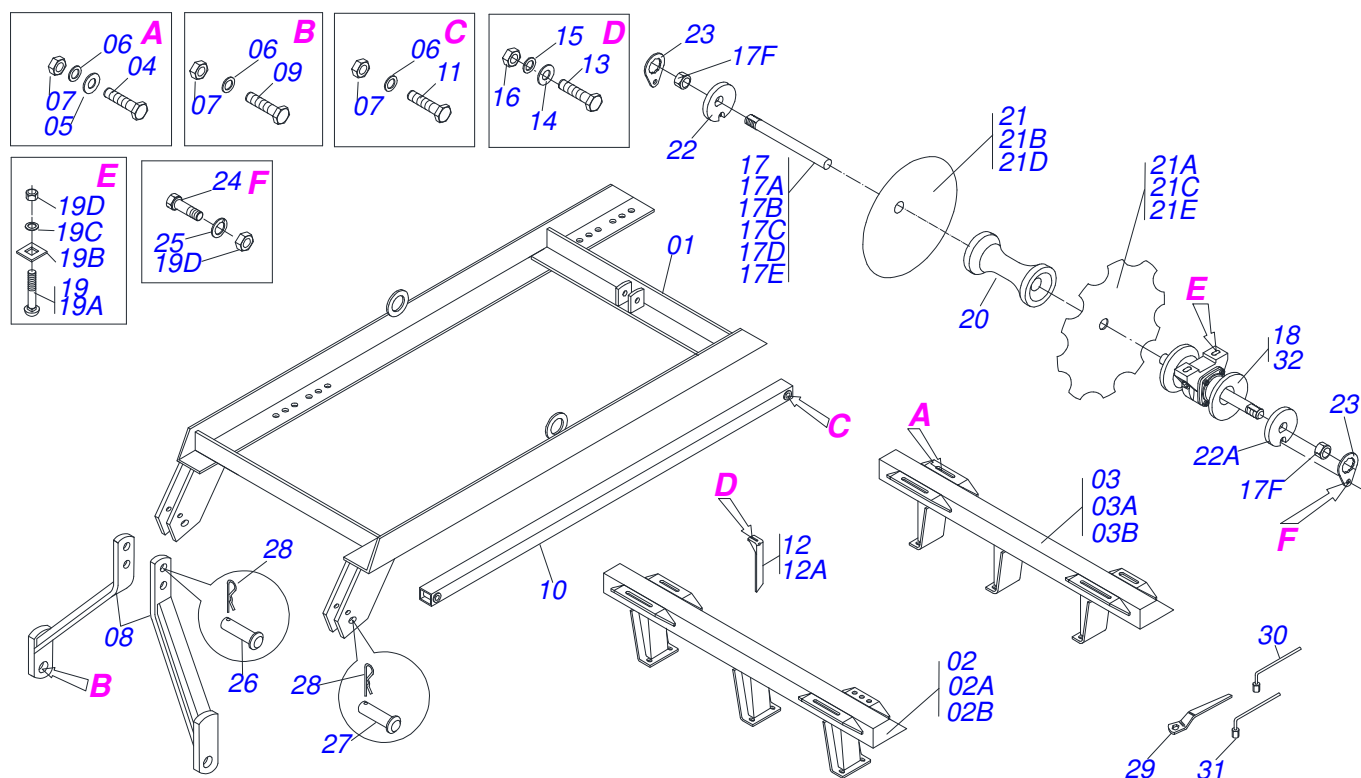

Item	Código	Descrição	16	18	20
01	0501066625	QUADRO GHD 16	01	01	01
02	0501066626	CHASSI DIANT GHD 16	01	00	00
02A	0501066686	CHASSI DIANT GHD 18	00	01	00
02B	0501066688	CHASSI DIANT GHD 20	00	00	01
03	0501066627	CHASSI TRAS GHD 16	01	00	00
03A	0501066687	CHASSI TRAS GHD 18	00	01	00
03B	0501066689	CHASSI TRAS GHD 20	00	00	01
04	0501010098	PARAF 3/4 UNC X 2 C S G.5 ZN	08	08	08
05	0501010322	ARRUELA LISA 20,50 X 46 X 4,00 ZN	16	16	16
06	0503010023	ARRUELA PRESSAO 3/4 ZN 1K01584	12	12	12
07	0503010014	PORCA S. 3/4 UNC (PESADA) G.5 ZN	12	12	12
08	0501066378	SEMI CAB ECH	02	02	02
09	0501010125	PARAF 3/4 UNC X 2.1/2 C S G.5 ZN	02	02	02
10	0501066628	MAO FRANC 1700 GHD 16	01	01	01
11	0501010216	PARAF 3/4 UNC X 4.1/2 C S G.5 ZN	02	02	02
12	0501066629	LIMP DIANT GHD	04	05	06
12A	0501066630	LIMP TRAS GHD	04	05	06
13	0503010920	PARAF 1/2 UNC X 1.1/2 C S G.5 ZN	08	10	12
14	0511017302	ARRUELA LISA 13,50 X 32,50 X 3,0 ZN	08	10	12
15	0503010019	ARRUELA PRESSAO 1/2 ZN 1K01556	08	10	12
16	0503010060	PORCA S. 1/2 UNC G.5 ZN	08	10	12
17	0501043837	EIXO 1.1/2 6FPP X 1735 C/PORCAS	02	00	00
17A	0511010225	EIXO 1.1/2 6FPP X 1735	02	00	00
17B	0501043756	EIXO 1.1/2 6FPP X 1965 C/PORCAS	00	02	00
17C	0511010230	EIXO 1.1/2 6FPP X 1965	00	02	00
17D	0501043757	EIXO 1.1/2 6FPP X 2195 C/PORCAS	00	00	02
17E	0511012602	EIXO 1.1/2 6FPP X 2195	00	00	02
17F	0501010110	PORCA 1.1/2 NC 6FPP SEXT 2.3/8 ZN GCRE 16DISCOS	04	04	04
18	0501044317	MANCAL AGR CM GX 225 1.1/2 MM D GH2	06	06	06
19	0501048788	CONJ PCS IMPL 5/8 UNC X 2.1/2 CA	12	12	12
19A	0501014177	PARAF 5/8 UNC X 2.1/2 CAPQ G.5 ZN	12	12	12
19B	0501010947	TRAVA PARAF 5/8 GN/GNM	12	12	12
19C	0501012140	ARRUELA LISA 16,50 X 40 X 4,00 ZN	12	12	12