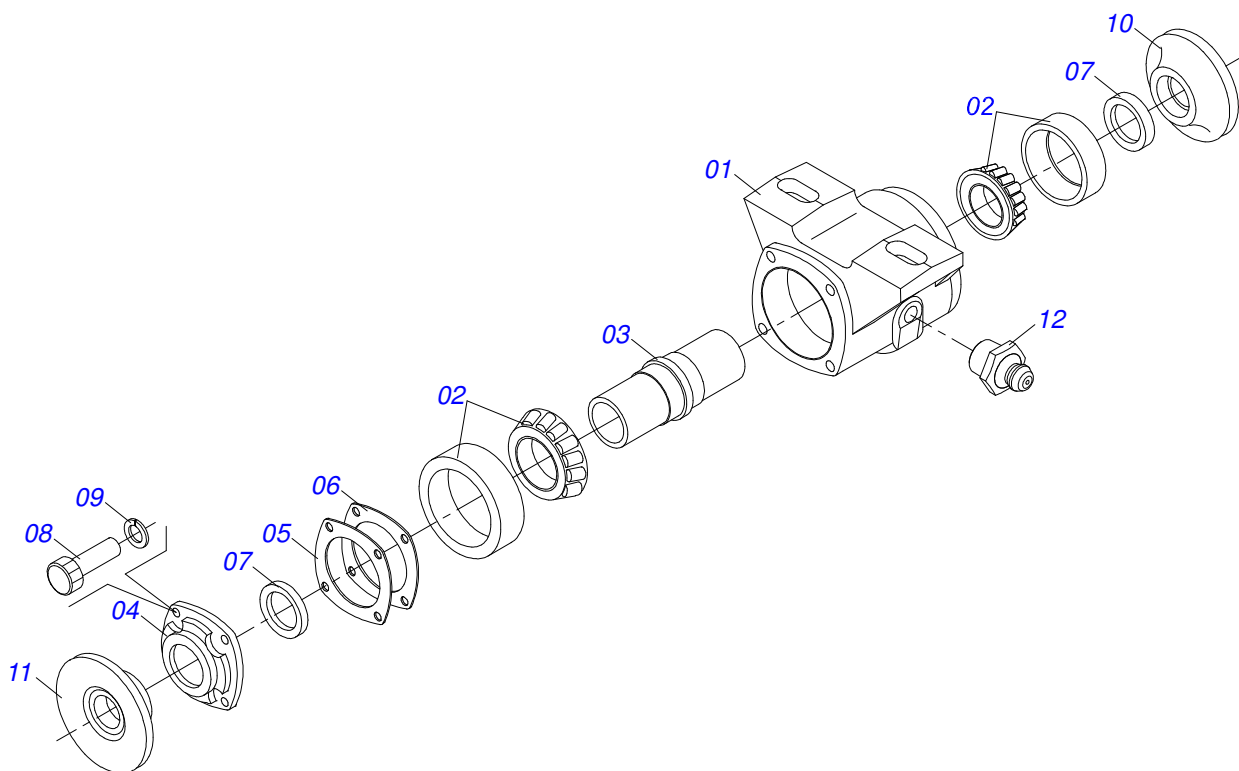

CATÁLOGO DE PEÇAS

GRADES NIVELADORAS

GHD 16/18/20 D.

Código: 0501091212

Série: S-1293

Rev.: 00

Data Rev.: JUNHO/2013

PEÇAS ORIGINAIS
TATU

Item	Código	Descrição	16	18	20
19D	0503010013	PORCA S. 5/8 UNC G.5 ZN	16	16	16
20	0502010621	SEPD 225 C/ F 1.1/2	08	10	12
21	0601027006	DL20X4,5 C57AFPAFR1.9/16 TATU/CIVEM	08	10	12
21A	0602027006	DR20X4,5 C57AFPAFR1.9/16 10R TAT/CV	08	10	12
21B	0601029003	DL22X4,5 C74AFPAFR1.9/16 TATU	08	10	12
21C	0602029003	DR22X4,5 C74AFPAFR1.9/16 10R TAT/CV	08	10	12
21D	0601030246	DL24X4,75 C84AF02FR1.9/16 TATU	08	10	12
21E	0602030237	DR24X4,75 C84AF02FR1.9/16 10R TATU	08	10	12
22	0502010871	TRAVA EIXO EXT 1.1/2	02	02	02
22A	0502010872	TRAVA EIXO INT 1.1/2	02	02	02
23	0501018592	TRAVA PORCA 1.5/8 SEXT 60,0/60,2	04	04	04
24	0503011267	PARAF 5/8 UNC X 1.1/2 C S G.5 ZN	04	04	04
25	0503010027	ARRUELA PRESSAO 5/8 ZN 1K01574	04	04	04
26	0521010578	EIXO JUNCAO 25 X 110 FURO 95 ZN GLHA	01	01	01
27	0521010595	EIXO JUNCAO 27,80 X 110 ZN	02	02	02
28	0503031035	CUPILHA 6 X 88	03	03	03
29	0501011432	CHAVE 1.1/2 E 1.5/8 CABO CHATO	02	02	02
30	0501068273	CHAVE 5/8 CABO CIL	01	01	01
31	0501061609	CHAVE 3/4 CABO CIL GA	01	01	01
32	0501043030	MANCAL AGR DM OL 225X 1.1/2 C/P NAC	06	06	06

Item	Código	Descrição	QT
01	0502020313	CX CM	01
02	0503010006	ROL 32210 IMP	02
03	0502040611	EIXO MANCAL AGR DM OL 225 (1.1/2)	03
04	0502020273	TAMPA CX CM	01
05	0503030684	JUNTA VED 112 X 90,5 X 0,1	01
06	0503030013	JUNTA VED 112 X 90,5 X 0,3	01
07	0503010468	RET 01199-GB	02
08	0503010237	PARAF 3/8 UNC X 1 C S G.5 ZN	04
09	0503011443	ARRUELA PRESSAO 3/8 SA	04
10	0502010605	ENC INT DISCO	01
11	0502010604	ENC EXT DISCO	01
12	0503010002	GRAXEIRA 1800	01