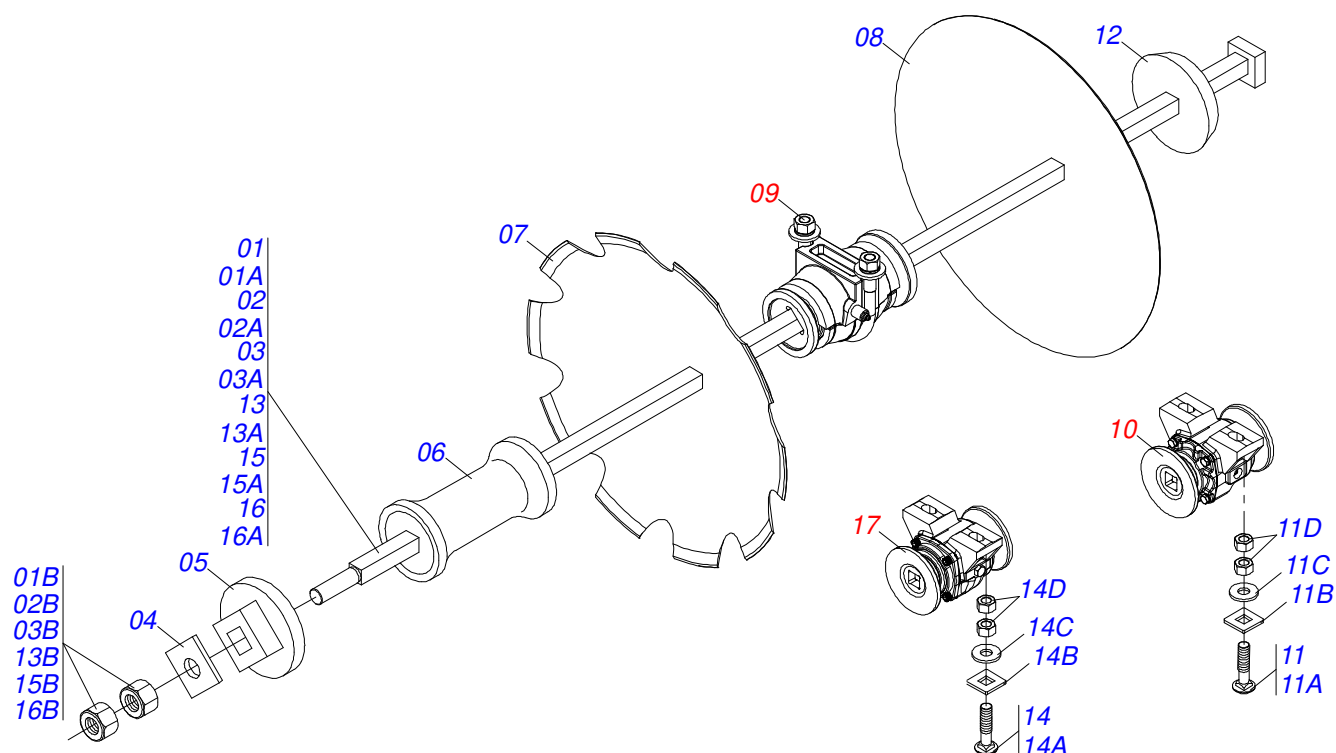

Item	Código	Descrição	Ver	Pág.	18	20	24	28	32	36
01	0501044108	EIXO QUADRADO 1 X 905 COM PORCAS			02	04	00	00	00	00
01A	0511011994	EIXO QUADRADO 1 X 905			02	04	00	00	00	00
01B	0501010059	PORCA SEXTAVADA 1 UNC (PESADA) G.5 ZN			04	08	00	00	00	00
02	0501044110	EIXO QUADRADO 1 X 1100 COM PORCAS			00	04	04	00	00	00
02A	0511011995	EIXO QUADRADO 1 X 1100			00	04	04	00	00	00
02B	0501010059	PORCA SEXTAVADA 1 UNC (PESADA) G.5 ZN			00	08	08	00	00	00
03	0501044114	EIXO QUADRADO 1 X 1295 COM PORCAS			00	00	00	04	00	00
03A	0511011996	EIXO QUADRADO 1 X 1295			00	00	00	04	00	00
03B	0501010059	PORCA SEXTAVADA 1 UNC (PESADA) G.5 ZN			00	00	00	08	00	00
04	0501010450	TRAVA PORCA GN			04	04	04	04	04	04
05	0502010076	TRAVA EIXO INTERNA FQ			04	04	04	04	04	04
06	0502010933	SEPARADOR 192,5			06	08	12	16	18	20
07	0602025078	DR18X3 C44AF02FC26,59 9REC L.M.			00	20	12	14	16	18
07.	0602027230	DR20X3,5 C57AF02FC1.1/16 10RE JUMIL			08	10	24	28	16	18
07..	0602027353	DR20X4 C57AF02FC1.1/16 10REC TATU			00	20	24	14	16	32
07...	0602029424	DR22X4,5 C64AF02FC1.1/16 10REC TATU			00	10	24	28	00	16
08	0601027184	DL20X3,5 C57AF02FC1.1/16 9901022 JU			10	10	12	14	16	18
08.	0601025166	DL18X3 C45AF02FC1.1/16 JUMIL			00	10	12	14	16	18
08..	0601027283	DL20X4 C57AF02FC1.1/16 D094			00	10	12	14	16	18
08...	0601029103	DL22X4,5 C63AF02FC26,59 FT			00	10	12	14	16	16
09	0501040132	MANCAL ATRITO MA 192,5 FQ 1"	3		08	08	08	08	10	12
10	0501046912	MANCAL AGRICOLA CM GX 192,5 Q 1 PR	4		08	08	08	08	10	12
11	0501058802	CONJUNTO PECAS IMPLEMENTO 5/8 UNC X 2.3/4 CAPQ			00	16	00	16	00	00
11A	0503015154	PARAFUSO 5/8 UNC X 2.3/4 CAPQ G.5 ZN			00	16	00	16	00	00
11B	0501010947	TRAVA PARAFUSO 5/8			00	16	00	16	00	00
11C	0501012140	ARRUELA LISA 16,50 X 40 X 4,00 ZN			00	16	00	16	00	00
11D	0503010013	PORCA SEXTAVADA 5/8 UNC G.5 ZN			00	32	00	32	00	00
12	0502010075	TRAVA EIXO EXTERNA			04	04	04	04	04	04
13	0501040681	EIXO QUADRADO 1 X 705 COM PORCAS			02	00	00	00	00	00
13A	0501010441	EIXO QUADRADO 1 X 705			02	00	00	00	00	00
13B	0501010059	PORCA SEXTAVADA 1 UNC (PESADA) G.5 ZN			04	00	00	00	00	00