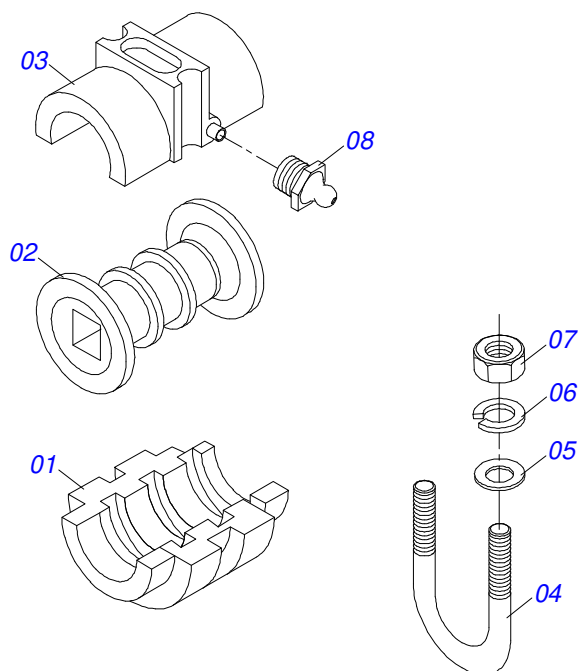

GH 18/20/24/28/32/36D
SEÇÃO DE DISCOS

Página 2
0909090181

Item	Código	Descrição	Ver Pág.	18	20	24	28	32	36
14	0501048788	CONJUNTO PECAS IMPLEMENTO 5/8 UNC X 2.1/2 CA		16	00	16	00	20	24
14A	0501014177	PARAFUSO 5/8 UNC X 2.1/2 CAPQ G.5 ZN		16	00	16	00	20	24
14B	0501010947	TRAVA PARAFUSO 5/8		16	00	16	00	20	24
14C	0501012140	ARRUELA LISA 16,50 X 40 X 4,00 ZN		16	00	16	00	20	24
14D	0503010013	PORCA SEXTAVADA 5/8 UNC G.5 ZN		32	00	32	00	40	48
15	0501044117	EIXO QUADRADO 1 X 1495 COM PORCAS		00	00	00	00	04	00
15A	0511011997	EIXO QUADRADO 1 X 1495		00	00	00	00	04	00
15B	0501010059	PORCA SEXTAVADA 1 UNC (PESADA) G.5 ZN		00	00	00	00	08	00
16	0501044118	EIXO QUADRADO 1 X 1690 COM PORCAS		00	00	00	00	00	04
16A	0511011998	EIXO Q 1 X 1690		00	00	00	00	00	04
16B	0501010059	PORCA SEXTAVADA 1 UNC (PESADA) G.5 ZN		00	00	00	00	00	08
17	0501046921	MANCAL AGRICOLA DM OL 192,5 Q1 PR	5	08	08	08	08	10	12