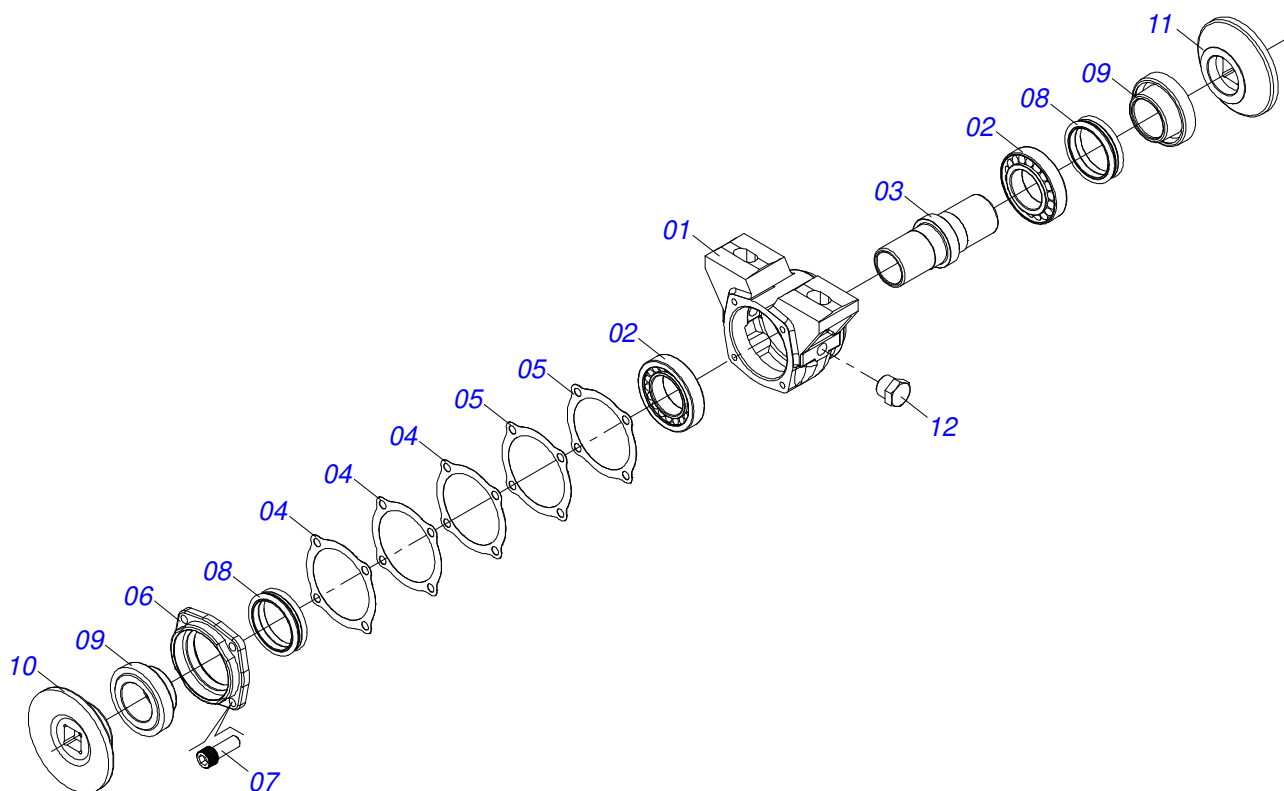

Item	Código	Descrição	Ver Pág.	QT
01	0502010540	CAIXA PARA MANCAL DM MRO - 182		01
02	0503010111	ROLAMENTO 30210		02
03	0502040381	EIXO		01
04	0503030013	JUNTA VEDACAO 112 X 90,5 X 0,3		03
05	0503030684	JUNTA VEDACAO 112 X 90,5 X 0,1		02
06	0502020424	TAMPA CAIXA MANCAL AGRICOLA DM O-182/192,225		01
07	0503010134	PARAFUSO 3/8 UNC X 1 C C SI 12.9		04
08	0503030026	RETENTOR LP JB-253		02
09	0502010541	PORTA RETENTOR COM BUCHA MRO-182(30210)		02
10	0502010297	ENC EXT DISCO		01
11	0502010298	ENC INT DISCO		01
12	0503010856	BUJAO R 3/8 BSPT		01