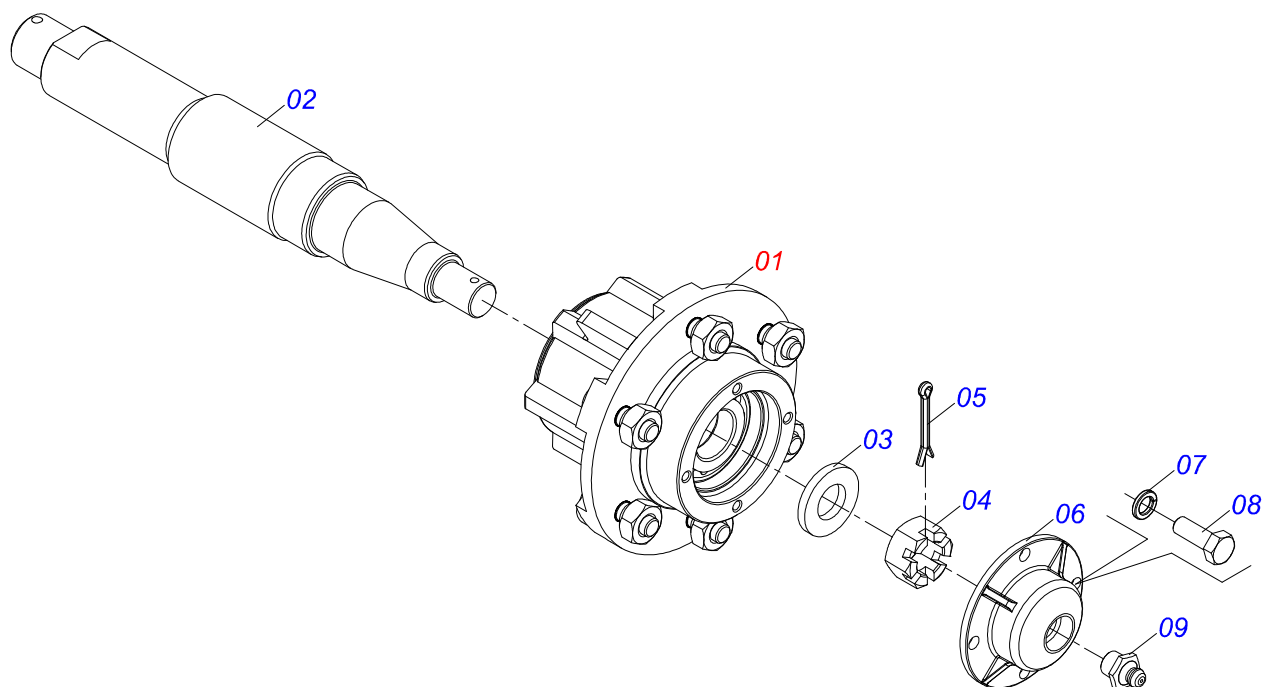

Item	Código	Descrição	Ver Pág.	QT
01	0501051142	CAIXA RODADO COM ROLAMENTO		01
02	0521010821	EIXO 63,50 X 420		01
03	0501016545	ARRUELA LISA 26 X 50 X 6,30		01
04	0503030009	PORCA CASTELO 1 UNS 14 FPP X 22		01
05	0503010018	CONTRAPINO 5/32 X 1.1/2		01
06	0502020591	TAMPA PROTETORA		01
07	0503011444	ARRUELA PRESSAO 5/16		04
08	0503010358	PARAFUSO 5/16 UNC X 7/8 C S G.5		04
09	0503010002	GRAXEIRA 1800		01