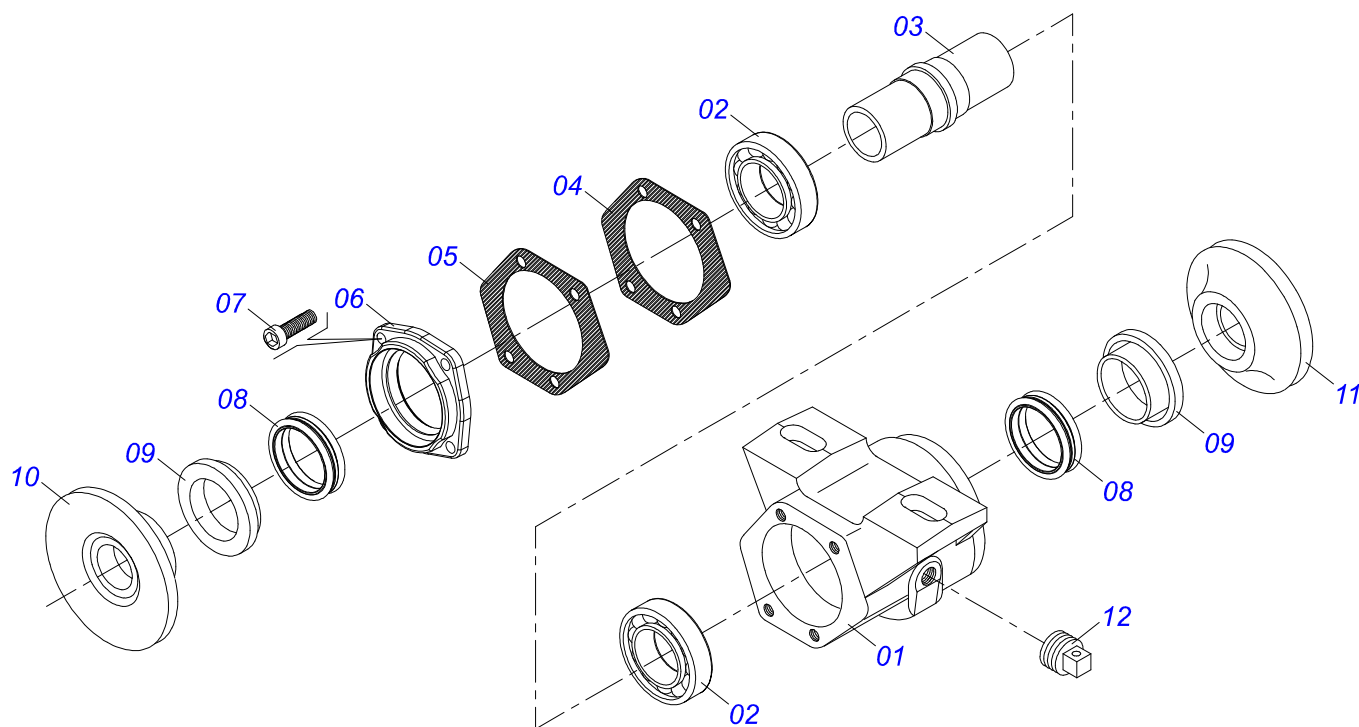

Item	Código	Descrição	Ver Pág.	QT
01	0502010539	CAIXA DM	01	01
02	0503010111	ROLAMENTO 30210	02	02
03	0502040218	EIXO	01	01
04	0503030013	JUNTA VEDACAO 112 X 90,5 X 0,3	02	02
05	0503030684	JUNTA VEDACAO 112 X 90,5 X 0,1	01	01
06	0502020424	TAMPA CAIXA MANCAL AGRICOLA DM O-182/192,225	01	01
07	0503010134	PARAFUSO 3/8 UNC X 1 C C SI 12.9	04	04
08	0503030026	RETENTOR LP JB-253	02	02
09	0502010541	PORTA RETENTOR COM BUCHA	02	02
10	0502010073	ENCOSTO EXTERNO DISCO	01	01
11	0502010074	ENCOSTO INTERNO DISCO	01	01
12	0503010856	BUJAO R 3/8 BSPT	01	01