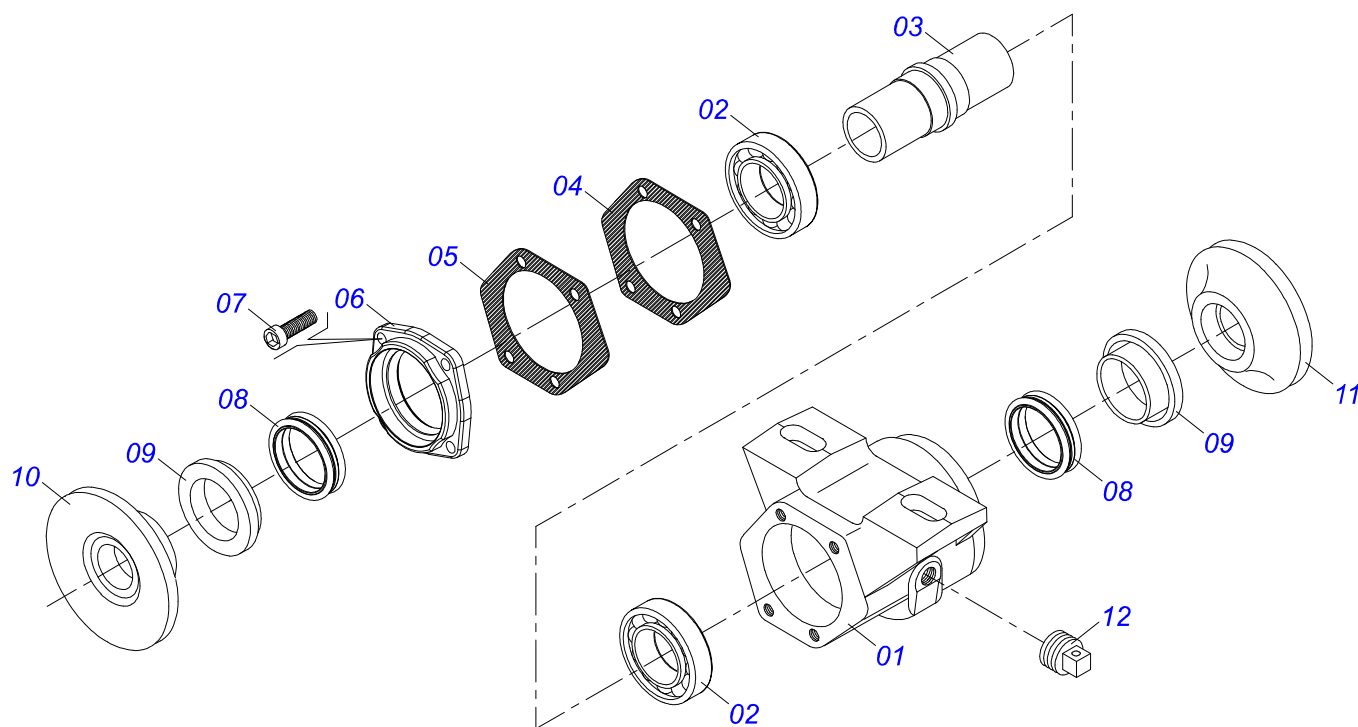

Item	Código	Descrição	Ver Pág.	QT
01	0502010540	CAIXA PARA MANCAL DM MRO - 182	01	
02	0503010111	ROLAMENTO 30210	02	
03	0502040218	EIXO	01	
04	0503030013	JUNTA VEDACAO 112 X 90,5 X 0,3	02	
05	0503030684	JUNTA VEDACAO 112 X 90,5 X 0,1	01	
06	0502020424	TAMPA CAIXA MANCAL AGRICOLA DM O-182/192,225	01	
07	0503010134	PARAFUSO 3/8 UNC X 1 C C SI 12.9	04	
08	0503030026	RETENTOR LP JB-253	02	
09	0502010541	PORTA RETENTOR COM BUCHA	02	
10	0502010073	ENCOSTO EXTERNO DISCO	01	
11	0502010074	ENCOSTO INTERNO DISCO	01	
12	0503010856	BUJAO R 3/8 BSPT	01