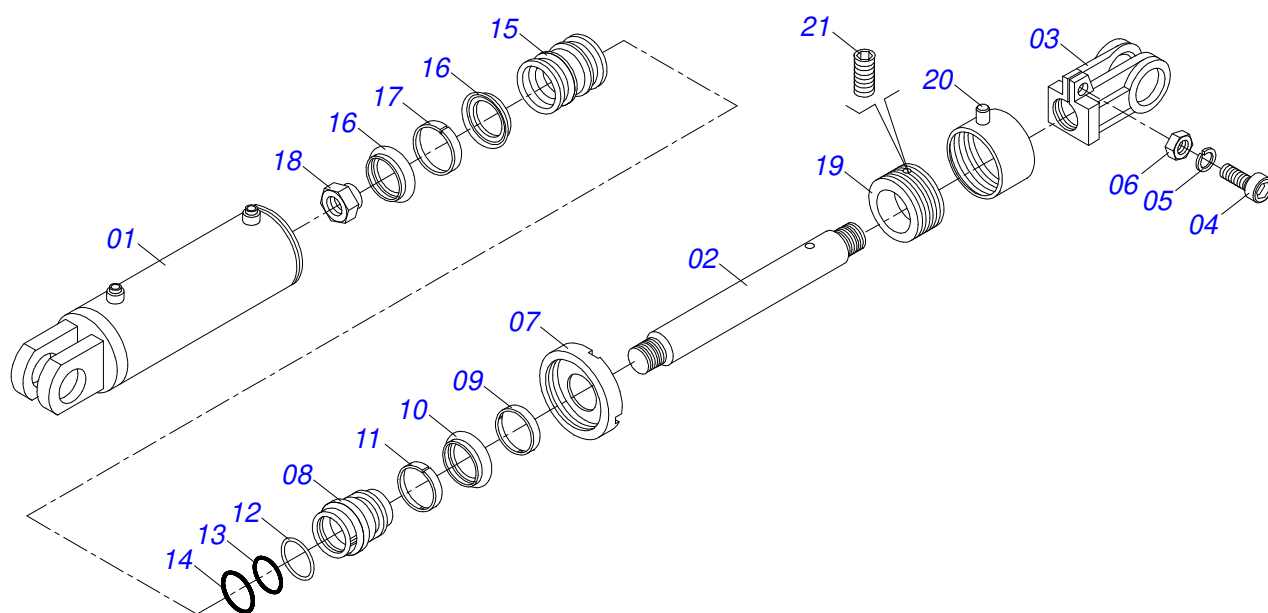

Item	Código	Descrição	Ver Pág.	QT
01	0501064255	CAMISA 85,7 X 203		01
02	0521014292	EXTENSOR 44,45 X 396 COM FUROS		01
03	0502040493	GARFO 26,50		01
04	0503011094	PARAFUSO 3/8 UNC X 2 C C S I 12.9		01
05	0503010025	ARRUELA PRESSAO 3/8		01
06	0503010026	PORCA SEXTAVADA 3/8 UNC G.5 ZN		01
07	0502010993	TAMPA MOVEL 85,72		01
08	0502010781	SUPORTE ANEIS 44,45 X 85,72		01
09	0503010761	ANEL RASPADOR		01
10	0503010990	GAXETA 1870-1750-375-B		01
11	0503010949	ANEL G.I.1.3/4X3X1/2 W2-2000-500 PK		01
12	0503011060	ANEL BACK-UP 8-336 1G31106		01
13	0503010976	ANEL O RING 2-336 N 3006-9B 1G85119		01
14	0503010042	ANEL O RING 2-214 N 3006-9B 1G05116		01
15	0502010843	EMBOLO 44,45 X 85,7		01
16	0503010170	GAXETA 3120 2750		02
17	0503010948	ANEL G.E.3.3/8X2X1/2 W4-3346-590 PK		01
18	0503010063	PORCA SEXTAVADO AUTOTRAVANTE COM NYLON 1 UNS ALTA G.5 ZN		01
19	0521014003	CORPO INTERNO REGULAGEM DO RODEIRO		01
20	0511060370	LUVA REGULAGEM		01
21	0503011148	PARAFUSO 3/8 UNC X 1/2 S C S I 12.9		02
22	0501031796	JOGO REPARO COMPLETO CILINDRO 44,45 X 85,72 B