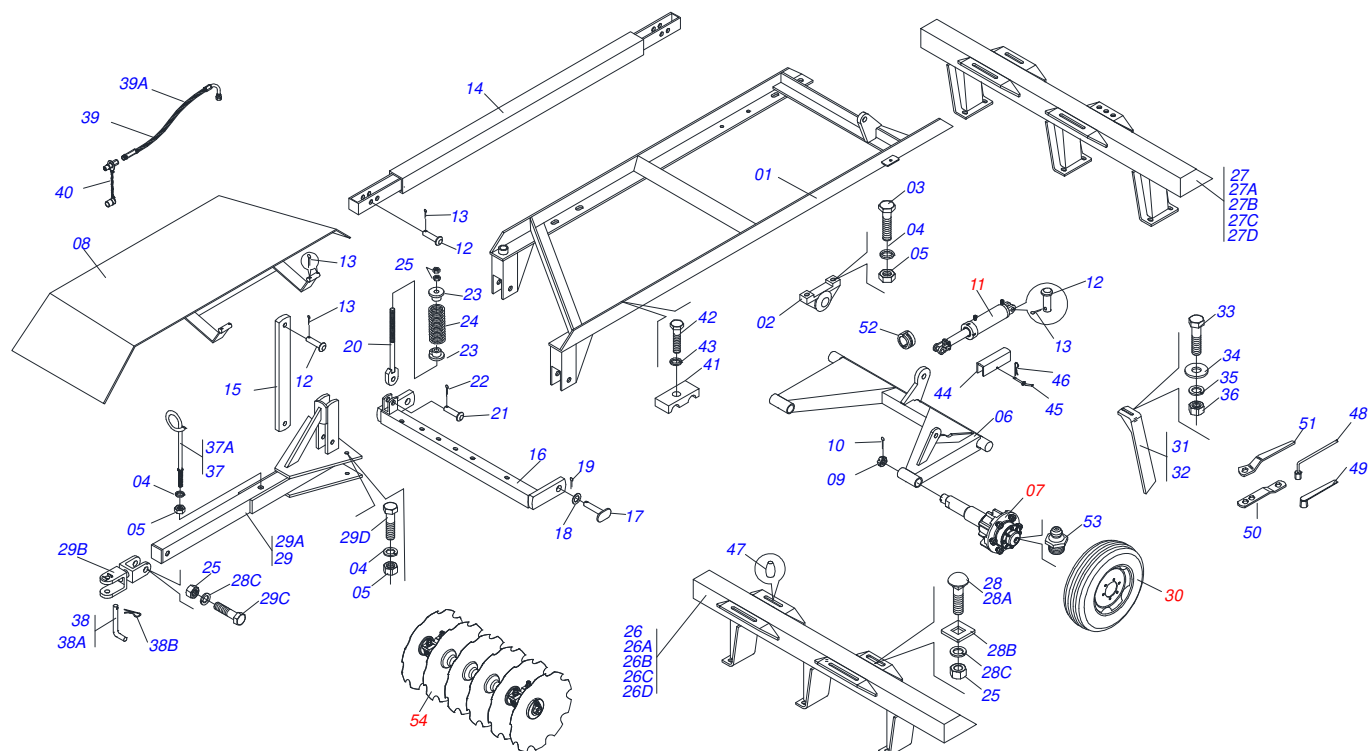

PRODUTOS

Código	Descrição
0102140089	GNLCR 25 X 16 X 3,50 CM MT S-0199
0102140079	GNLCR 25 X 16 X 3,50 DM MT S-0199
0102140084	GNLCR 25 X 18 X 3,50 CM MT S-0199
0102140003	GNLCR 25 X 18 X 3,50 DM DR S-0199
0102140074	GNLCR 25 X 18 X 3,50 DM MT S-0199
0102140090	GNLCR 27 X 16 X 3,50 CM MT S-0199
0102140080	GNLCR 27 X 16 X 3,50 DM MT S-0199
0102140085	GNLCR 27 X 18 X 3,50 CM MT S-0199
0102140095	GNLCR 27 X 18 X 3,50 DM DR S-0199
0102140075	GNLCR 27 X 18 X 3,50 DM MT S-0199
0102140004	GNLCR 27 X 20 X 3,50 DM DR S-0199
0102140091	GNLCR 29 X 16 X 3,50 CM MT S-0199
0102140081	GNLCR 29 X 16 X 3,50 DM MT S-0199
0102140086	GNLCR 29 X 18 X 3,50 CM MT S-0199
0102140002	GNLCR 29 X 18 X 3,50 DM DL S-0199
0102140076	GNLCR 29 X 18 X 3,50 DM MT S-0199
0102140092	GNLCR 33 X 16 X 3,50 CM MT S-0199
0102140082	GNLCR 33 X 16 X 3,50 DM MT S-0199
0102140087	GNLCR 33 X 18 X 3,50 CM MT S-0199
0102140077	GNLCR 33 X 18 X 3,50 DM MT S-0199
0102140094	GNLCR 33 X 20 X 3,50 DM DR S-0199
0102140093	GNLCR 37 X 16 X 3,50 CM MT S-0199
0102140083	GNLCR 37 X 16 X 3,50 DM MT S-0199
0102140088	GNLCR 37 X 18 X 3,50 CM MT S-0199
0102140001	GNLCR 37 X 18 X 3,50 DM DR S-0199
0102140078	GNLCR 37 X 18 X 3,50 DM MT S-0199

MARCHESAN

INDICE

0909090214	CHASSI 25 A 37	1
0501051634	RODADO SEM PNEU	2
0503060094	RODA COM PNEU 600 X 16-6L COMPLETO	3
0501048464	CILINDRO HIDRÁULICO 44,45 X 85,70 X 540 X 178	4
0909090215	SEÇÃO DE DISCO GNLCR	5
0501046911	MANCAL AGRICOLA CM GRAXA 182 1.1/4 PR	6
0501043363	MANCAL AGRICOLA CM GX 182 1.1/4	7
0501046920	MANCAL AGRICOLA DM OLEO 182 1.1/4 PR	8
0501042179	MANCAL AGRICOLA DM OL 182 1.1/4"	9