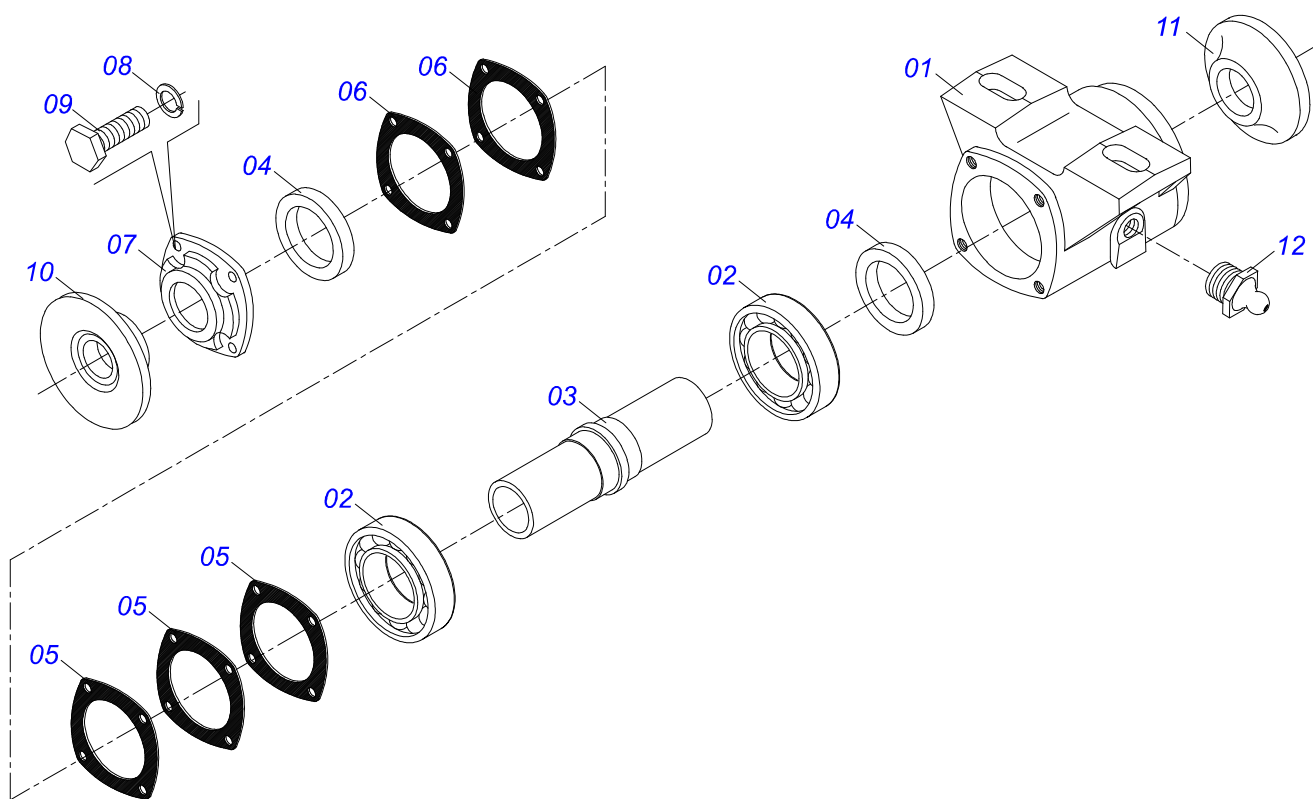

Item	Código	Descrição	Ver Pág.	QT
01	0503010065	PNEU 6.00X 16 - 6LONAS		01
02	0503010068	CAMARA AR 6.00 X 16		01
03	0503010894	RODA 4,50X16X118X6F16,5X152,4		01

Item	Código	Descrição	Ver Pág.	QT
01	0501064255	CAMISA 85,7 X 203		01
02	0521014292	EXTENSOR 44,45 X 396 COM FUROS		01
03	0502040493	GARFO 26,50		01
04	0503011094	PARAFUSO 3/8 UNC X 2 C C S I 12.9		01
05	0503010025	ARRUELA PRESSAO 3/8		01
06	0503010026	PORCA SEXTAVADA 3/8 UNC G.5 ZN		01
07	0502010993	TAMPA MOVEL 85,72		01
08	0502010781	SUPORTE ANEIS 44,45 X 85,72		01
09	0503010761	ANEL RASPADOR		01
10	0503010990	GAXETA 1870-1750-375-B		01
11	0503010949	ANEL G.I.1.3/4X3X1/2 W2-2000-500 PK		01
12	0503011060	ANEL BACK-UP 8-336 1G31106		01
13	0503010976	ANEL O RING 2-336 N 3006-9B 1G85119		01
14	0503010042	ANEL O RING 2-214 N 3006-9B 1G05116		01
15	0502010843	EMBOLO 44,45 X 85,7		01
16	0503010170	GAXETA 3120 2750		02
17	0503010948	ANEL G.E.3.3/8X2X1/2 W4-3346-590 PK		01
18	0503010063	PORCA SEXTAVADO AUTOTRAVANTE COM NYLON 1 UNS ALTA G.5 ZN		01
19	0521014003	CORPO INTERNO REGULAGEM DO RODEIRO		01
20	0511060370	LUVA REGULAGEM		01
21	0503011148	PARAFUSO 3/8 UNC X 1/2 S C S I 12.9		02
22	0501031796	JOGO REPARO COMPLETO CILINDRO 44,45 X 85,72 B		

GNLCR 25 A 37 D
SEÇÃO DE DISCO GNLCR

Página 5
0909090215

Item	Código	Descrição	Ver Pág.	25	27	29	33	37
09	0501010161	PARAFUSO 1/2 UNC X 1.1/4 C S G.2 ZN		04	04	04	08	08
10	0503010019	ARRUELA PRESSAO 1/2		04	04	04	08	08
11	0503010060	PORCA SEXTAVADA 1/2 UNC G.5		04	04	04	08	08
12	0501048788	CONJUNTO PECAS IMPLEMENTO 5/8 UNC X 2.1/2 CA		12	12	12	16	16
12A	0501014177	PARAFUSO 5/8 UNC X 2.1/2 CAPQ G.5 ZN		12	12	12	16	16
12B	0501010947	TRAVA PARAFUSO 5/8		12	12	12	16	16
12C	0501012140	ARRUELA LISA 16,50 X 40 X 4,00 ZN		12	12	12	16	16
12D	0503010013	PORCA SEXTAVADA 5/8 UNC G.5 ZN		24	24	24	32	32