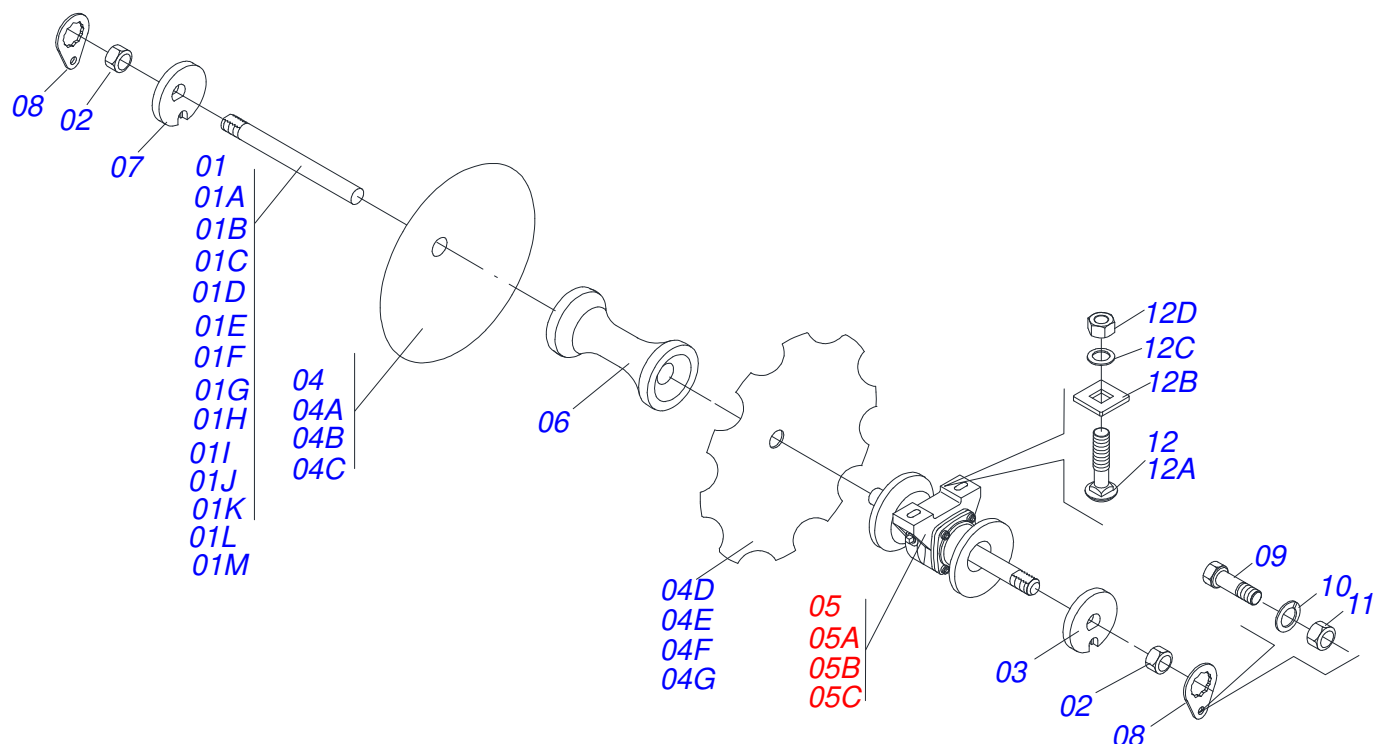

Item	Código	Descrição	Ver Pág.	25	27	29	33	37
01	0501040695	EIXO 1.1/4 X 1340 COM PORCAS		00	00	00	03	00
01A	0501040696	EIXO 1.1/4 X 1510 COM PORCAS		00	00	00	01	03
01B	0501042946	EIXO 1.1/4 X 1680 C/PORCAS		00	00	00	00	01
01C	0501040253	EIXO 1.1/4 X 2040 COM PORCAS		01	00	00	00	00
01D	0501046982	EIXO 1.1/4 X 2205 C/PORCAS		01	01	00	00	00
01E	0501041160	EIXO 1.1/4 X 2375 COM PORCAS		00	01	01	00	00
01F	0511040195	EIXO 1.1/4 X 2545 C/PORCAS		00	00	01	00	01
01G	0501010437	EIXO 1.1/4 X 1340		00	00	00	03	00
01H	0501010438	EIXO 1.1/4 X 1510		00	00	00	01	03
01I	0501010439	EIXO 1.1/4 X 1680		00	00	00	00	01
01J	0501010440	EIXO 1.1/4 X 2040		01	00	00	00	00
01K	0511016479	EIXO 1.1/4 X 2205		01	01	00	00	00
01L	0501012749	EIXO 1.1/4 X 2375		00	01	01	00	00
01M	0521014257	EIXO 1.1/4 X 2545		00	00	01	00	01
02	0501010087	PORCA 1.1/4" UNC SEXTAVADA 2 ZN		04	04	04	08	08
03	0502010834	TRAVA EIXO INTERNO 1.1/4		02	02	02	04	04
04	0601023044	DL16X3,5 C54AFPAFR1.5/16 PICCIM		10	11	12	14	16
04A	0601021037	DL14X3,5 C37AFPAFR1.5/16" PICCIM		03	03	03	03	03
04B	0601025178	DL18X3,5 C60AFPAFR1.5/16 PICCIM		10	11	12	14	16
04C	0601023044	DL16X3,5 C54AFPAFR1.5/16 PICCIM		03	03	03	03	03
04D	0602023077	DR16X3,5 C54AFPAFR1.5/16 8R PICCIM		10	11	12	14	16
04E	0602021022	DR14X3,5 C37AFPAFR1.5/16 7RE PICCIM		02	02	02	02	02
04F	0602025175	DR18X3,5 C60AFPAFR1.5/16 9REC PICCIM		10	11	12	14	16
04G	0602023077	DR16X3,5 C54AFPAFR1.5/16 8R PICCIM		02	02	02	02	02
05	0501046911	MANCAL AGRICOLA CM GRAXA 182 1.1/4 PR	6	03	03	03	03	03
05A	0501043363	MANCAL AGRICOLA CM GX 182 1.1/4	7	03	03	03	03	03
05B	0501046920	MANCAL AGRICOLA DM OLEO 182 1.1/4 PR	8	03	03	03	04	04
05C	0501042179	MANCAL AGRICOLA DM OL 182 1.1/4"	9	03	03	03	04	04
06	0502020068	SEPARADOR 167		17	19	21	21	25
07	0502010835	TRAVA EIXO EXTERNO 1.1/4		02	02	02	04	04
08	0501010455	TRAVA PORCA		04	04	04	08	08