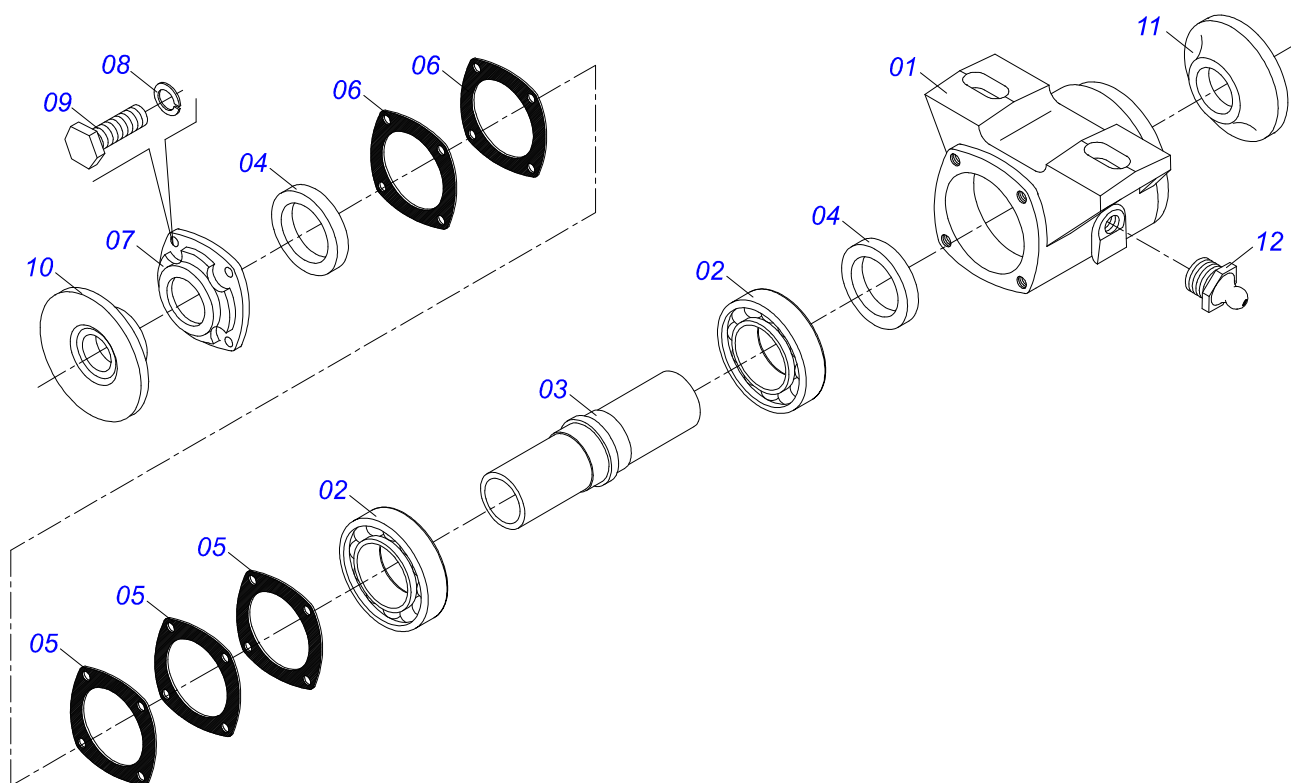

Item	Código	Descrição	Ver Pág.	QT
01	0502020489	CX MANCAL AGR CM GX 182-192,5		01
02	0503010111	ROLAMENTO 30210		02
03	0502040218	EIXO		01
04	0503010468	RET 01199-GB		02
05	0503030013	JUNTA VEDACAO 112 X 90,5 X 0,3		02
06	0503030684	JUNTA VEDACAO 112 X 90,5 X 0,1		01
07	0502020273	TAMPA CX CM		01
08	0503010025	ARRUELA PRESSAO 3/8		04
09	0503010237	PARAFUSO 3/8 UNC X 1 C S G.5		04
10	0502010073	ENCOSTO EXTERNO DISCO		01
11	0502010074	ENCOSTO INTERNO DISCO		01
12	0503010002	GRAXEIRA 1800		01