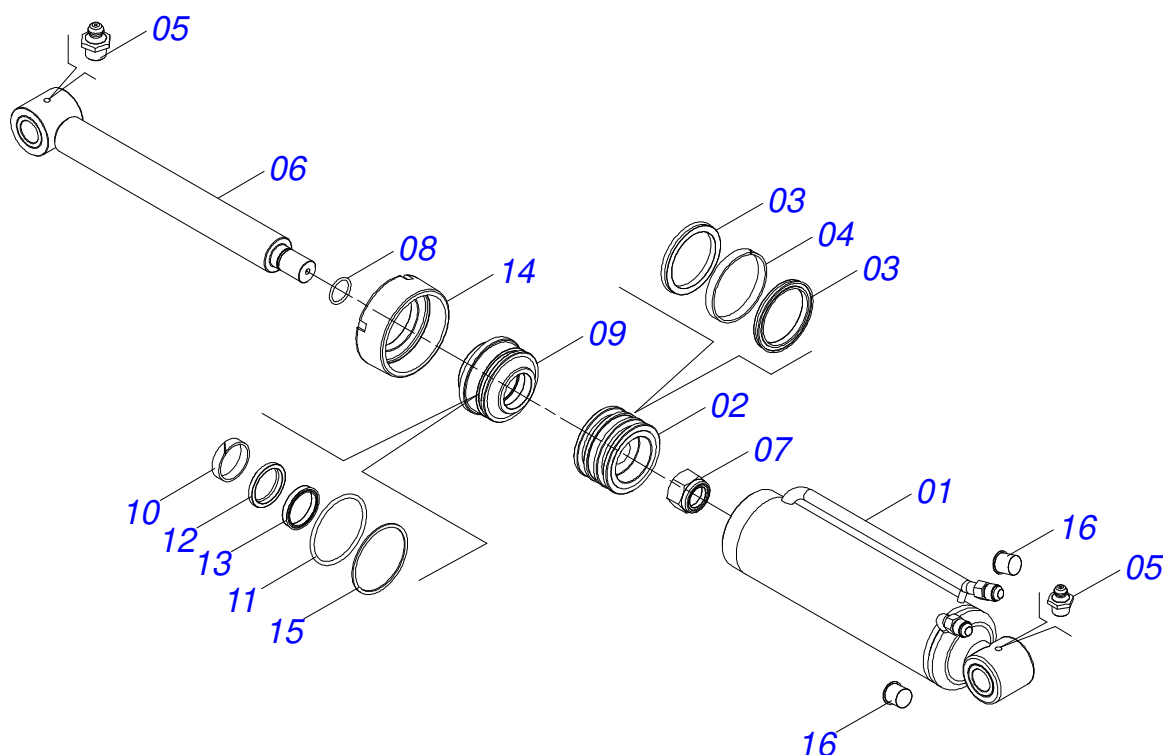

Item	Código	Descrição	Ver Pág.	QT
01	0501060367	CAMISA 50,8 X 101 X 552 X 262 BBR		01
02	0502010992	EMBOLO 50,8 X 101,6		01
03	0503010043	GAXETA 3750-3250 B		02
04	0503010994	ANEL G.E.4 X 3 X 1/2 W2-4000-500 PK		01
05	0503010002	GRAXEIRA 1800		02
06	0501068955	EXTENSOR CILINDRO 50,8 X 101 X 552 X 262 BBR		01
07	0503010817	PORCA SEXTAVADA AUTOTRAVANTE COM NYLON 1.1/4 UNF ALTA G.5 ZN		01
08	0503010345	ANEL O RING 2-218 N 3006-9B 1G04609		01
09	0502010778	SUPORTE ANEIS 50,8 X 101,6		01
10	0503010952	ANEL G.I.2 X3X1/2 W2-2250-500 PK		01
11	0503010338	ANEL O RING 2-342 N 3006-9B		01
12	0503010991	GAXETA 1870-2000-375-B 1G17225		01
13	0503010039	ANEL RASPADOR D-2000 1G24231		01
14	0502010017	TAMPA MOVEL 101,6		01
15	0503011061	ANEL BACK-UP 8-342		01
16	0503030387	PLUG CILINDRICO N-004		02