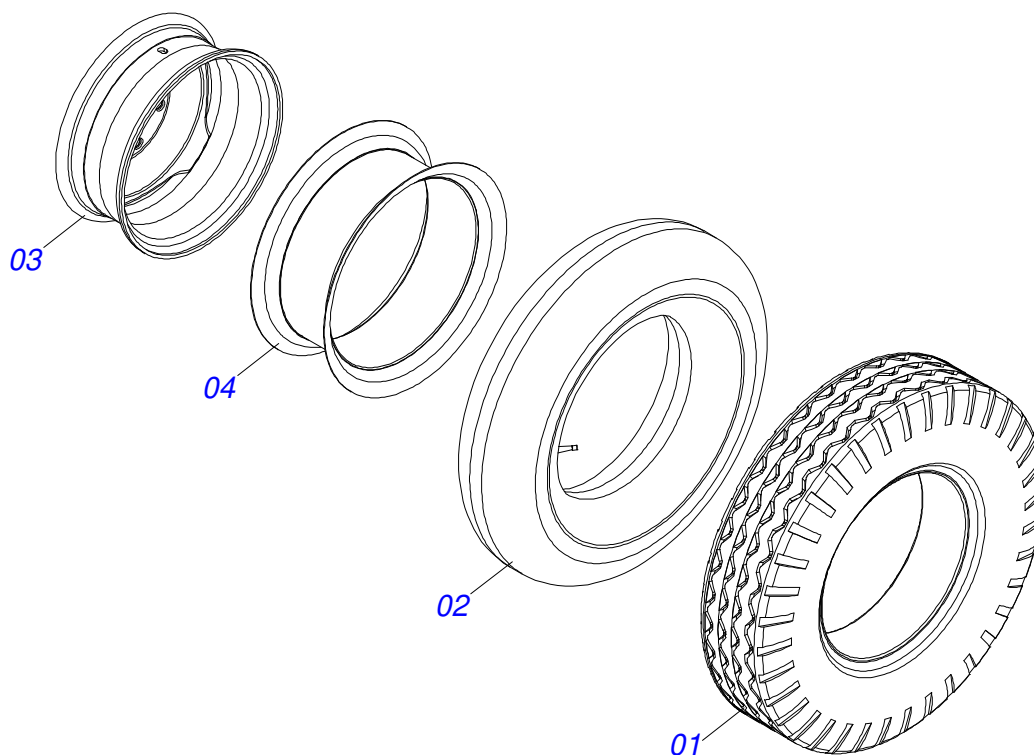

Item	Código	Descrição	Ver Pág.	QT
01	0503010494	PNEU 9.00X 20 -14LONAS OK		01
02	0503010057	CAMARA AR 900 X 20		01
03	0501063939	RODA 7.00X20X130X6F19X173,6		01
04	0503010470	PROTETOR 9.00 X 20		01