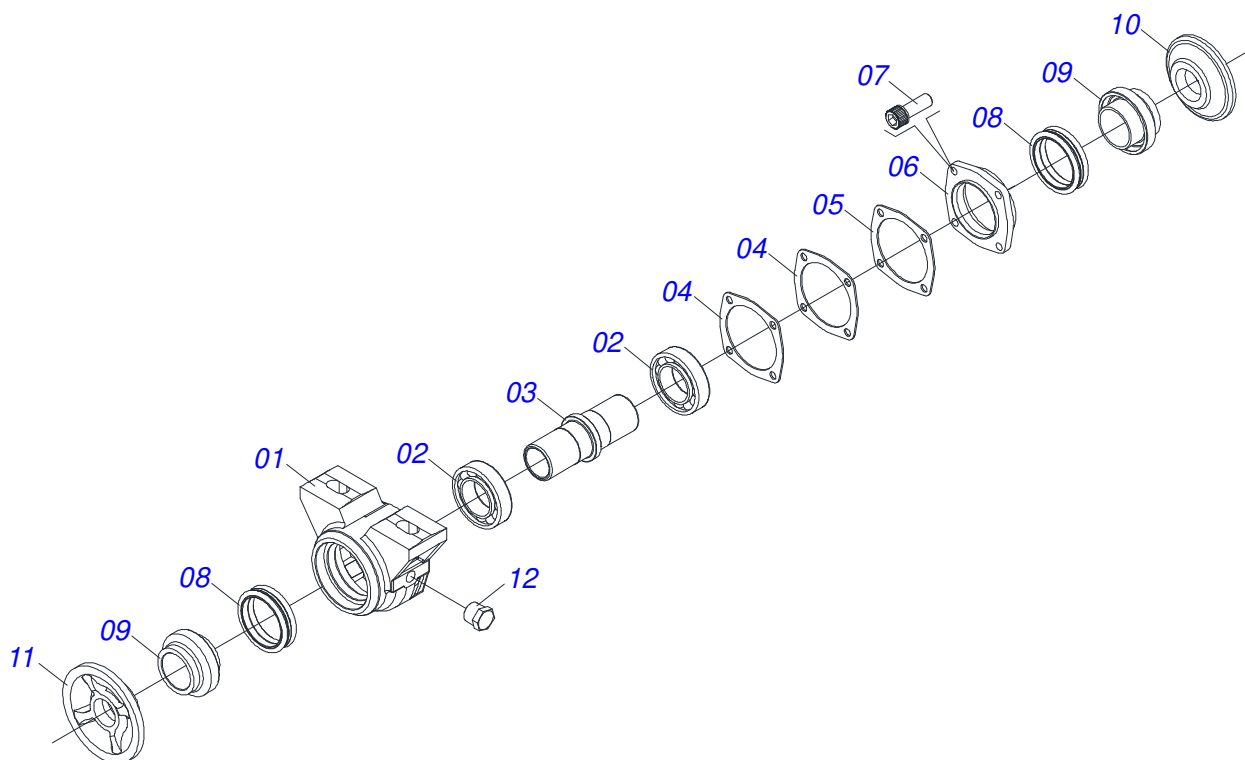

Item	Código	Descrição	Ver Pág.	QT
01	0502010540	CAIXA PARA MANCAL DM MRO - 182		01
02	0503010006	ROLAMENTO 32210 IMPORTADO		02
03	0502040061	EIXO MANCAL AGR 182 E 192,5		01
04	0503030013	JUNTA VEDACAO 112 X 90,5 X 0,3		02
05	0503030684	JUNTA VEDACAO 112 X 90,5 X 0,1		01
06	0502020424	TAMPA CAIXA MANCAL AGRICOLA DM O-182/192,225		01
07	0503010134	PARAFUSO 3/8 UNC X 1 C C SI 12.9		04
08	0503030026	RETENTOR LP JB-253		02
09	0502010541	PORTA RETENTOR COM BUCHA		02
10	0502010604	ENCOSTO EXTERNO DISCO		01
11	0502010605	ENCOSTO INTERNO DISCO		01
12	0503010856	BUJAO R 3/8 BSPT		02