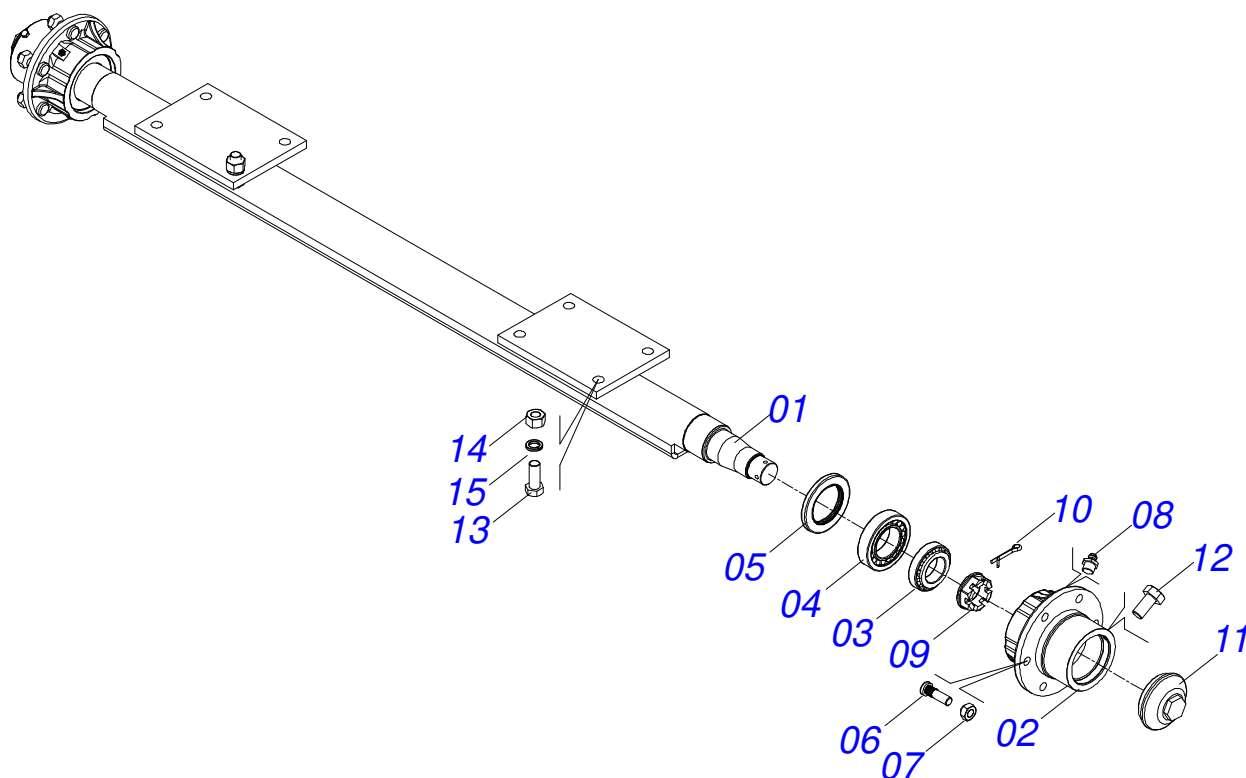

Item	Código	Descrição	Ver Pág.	QT
01	0501068310	EIXO 3 X 2780 GNACR		01
02	0502011389	CAIXA MM		02
03	0503010006	ROLAMENTO 32210 IMPORTADO		02
04	0503010005	ROLAMENTO 32212 IMP		02
05	0503011866	RETENTOR 00573-B COM FURO		02
06	0501010186	PARAFUSO RODA 5/8UNFX2.1/8CR G.5 REC ZN		12
07	0503010064	PORCA CONICA 5/8 NF ZN		12
08	0503010002	GRAXEIRA 1800		02
09	0501010888	PORCA CASTELO 1.3/4 10FPP SEX2.5/16 ZN		02
10	0503010010	CONTRAPINO 1/4" X 2.1/2"		02
11	0502020593	TAMPA PROTECAO		02
12	0503010295	PARAFUSO 5/16 UNC X 5/8 CS G.2 ZN		02
13	0501010098	PARAFUSO 3/4 UNC X 2 C S G.5 ZN		08
14	0503011442	ARRUELA PRESSAO 3/4 SA		08
15	0503010014	PORCA SEXTAVADA 3/4 UNC (PESADA) G.5 ZN		08