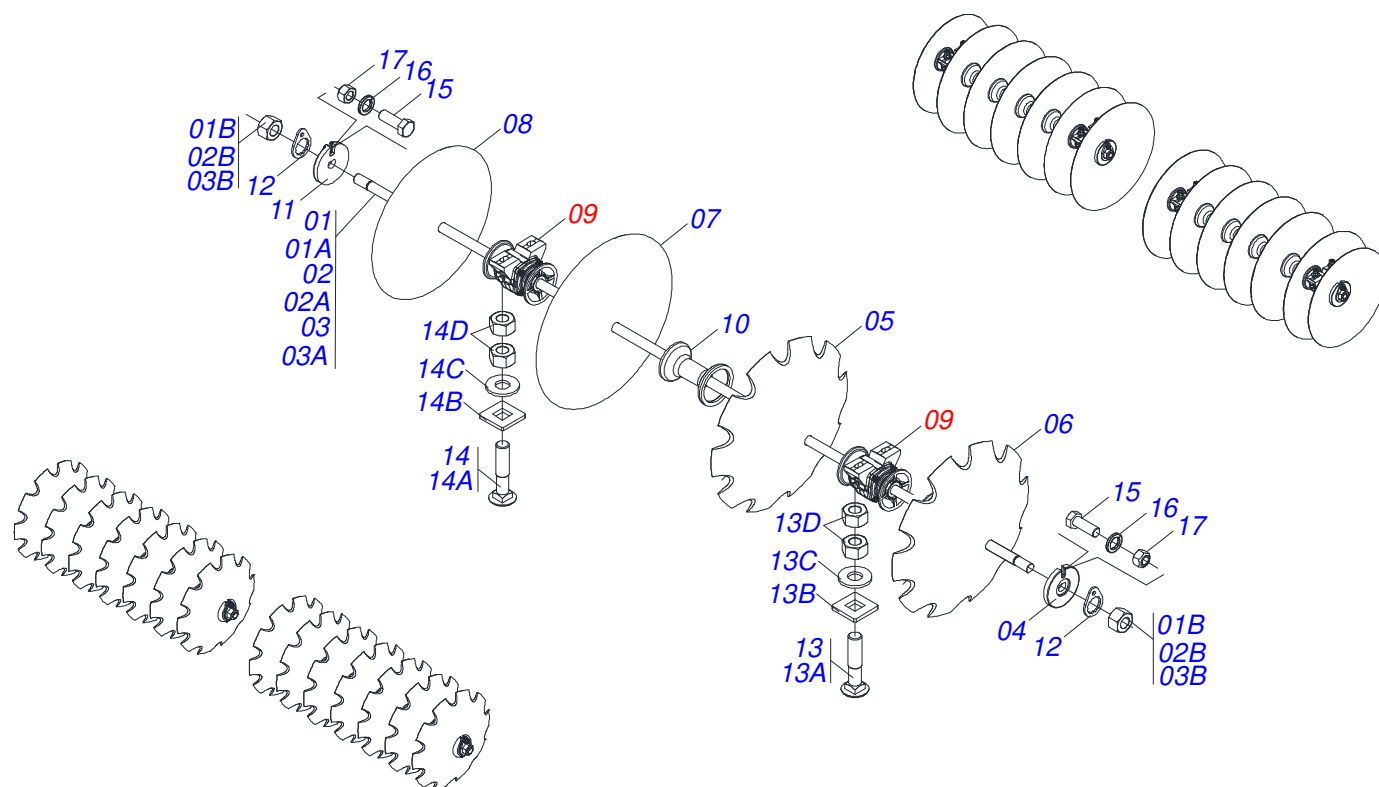

Item	Código	Descrição	Ver Pág.	56	60	64
01	0501043869	EIXO 1.1/2 6FPP X 1110 C/PORCAS		04	00	00
01A	0511011894	EIXO 1.1/2 6FPP X 1110		01	00	00
01B	0501010110	PORCA 1.1/2 NC 6FPP SEXTAVADO 2.3/8 ZN		02	00	00
02	0501043697	EIXO 1.1/2 6FPP X 1505 COM PORCAS		04	04	08
02A	0511012601	EIXO 1.1/2 6FPP X 1505		01	01	02
02B	0501010110	PORCA 1.1/2 NC 6FPP SEXTAVADO 2.3/8 ZN		02	02	04
03	0501044105	EIXO 1.1/2 6FPP X 1305 COM PORCAS		00	04	00
03A	0501010110	PORCA 1.1/2 NC 6FPP SEXTAVADO 2.3/8 ZN		00	02	00
03B	0511011914	EIXO 1.1/2 6FPP X 1305		00	01	00
04	0502010871	TRAVA EIXO EXTERNO 1.1/2		08	08	08
05	0602027006	DR20X4,5 C57AFPAFR1.9/16 10R TAT/CV		26	28	32
05.	0602027343	DR 20 X 4,5 C57AF02FR1.9/16 10R		00	58	00
06	0602025263	DR18X4,5 C45AF02FR1.9/16 9R TATU		00	02	00
07	0601027006	DL20X4,5 C57AFPAFR1.9/16 TATU/CIVEM		24	26	30
08	0601025165	DL18X3,5 C45AFPAFR1.9/16 TATU/CIVEM		02	02	02
09	0501047055	MANCAL AGRICOLA DM OL 192,5 1.1/2" PR	10	08	08	08
09.	0501047045	MANCAL AGRICOLA CM GX 192,5 1.1/2 PR	11	08	08	08
09..	0501041557	MANCAL AGRICOLA DM OL 192,5 1.1/2"	12	08	08	08
09...	0501046981	MANCAL AGRICOLA CM GX 192,5 X 1.1/2 IMP	13	08	08	08
10	0502010627	SEPARADOR 192,5 COM FURO REDONDO 1.1/2		04	04	04
11	0502010872	TRAVA EIXO INTERNO 1.1/2		08	08	08
12	0501018592	TRAVA PORCA 1.5/8 SEXTAVADA 60,0/60,2		16	16	16
13	0501042160	CONJUNTO PECAS IMPLEMENTOS 5/8 UNC X 76		32	32	32
13A	0501011234	PARAFUSO 5/8 UNC X 3 C A P Q G.5 ZN		16	16	16
13B	0501010947	TRAVA PARAFUSO 5/8		16	16	16
13C	0501012140	ARRUELA LISA 16,50 X 40 X 4,00 ZN		16	16	16
13D	0503010013	PORCA SEXTAVADA 5/8 UNC G.5 ZN		16	16	16
14	0501058802	CONJUNTO PECAS IMPLEMENTO 5/8 UNC X 2.3/4 CAPQ		00	32	00
14A	0503015154	PARAFUSO 5/8 UNC X 2.3/4 CAPQ G.5 ZN		00	16	00
14B	0501010947	TRAVA PARAFUSO 5/8		00	16	00
14C	0501012140	ARRUELA LISA 16,50 X 40 X 4,00 ZN		00	16	00