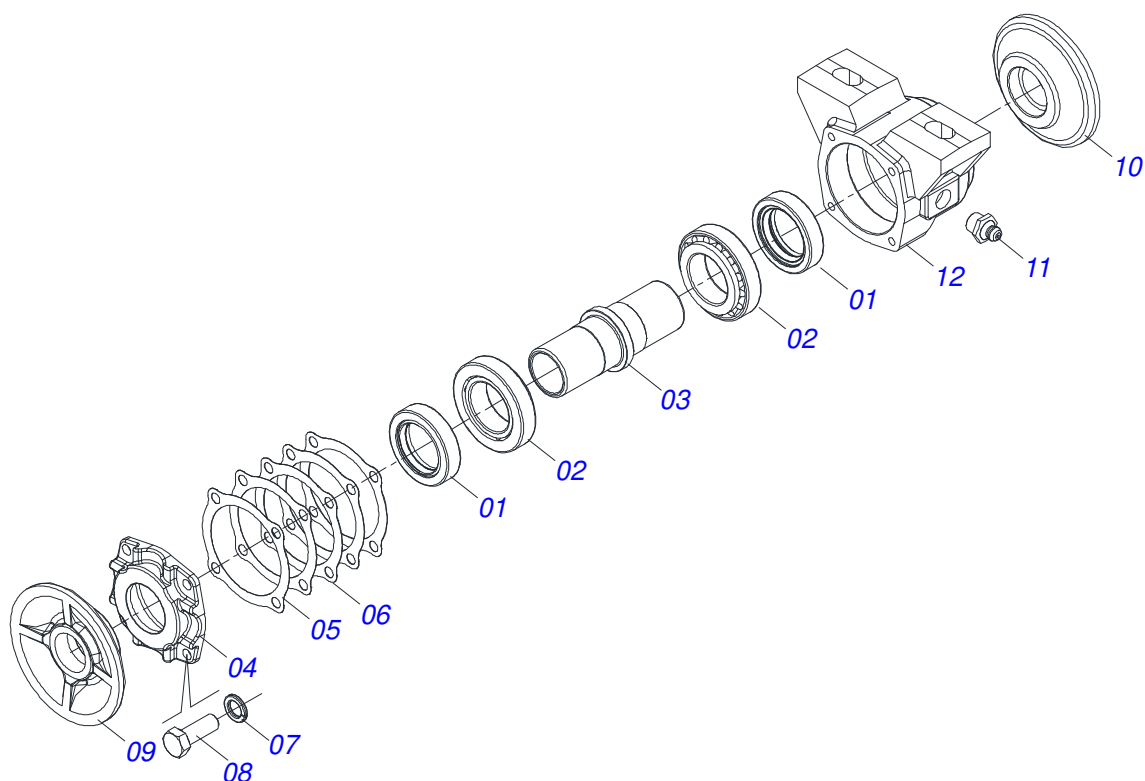

Item	Código	Descrição	Ver Pág.	QT
001	0503010468	RETENTOR 01199-GB		02
002	0503010006	ROLAMENTO 32210 IMPORTADO		02
003	0502040061	EIXO MANCAL AGR 182 E 192,5		01
004	0502020273	TAMPA CAIXA CM		01
005	0503030684	JUNTA VEDACAO 112 X 90,5 X 0,1		02
006	0503030013	JUNTA VEDACAO 112 X 90,5 X 0,3		03
007	0503011443	ARRUELA PRESSAO 3/8		04
008	0503010237	PARAFUSO 3/8 UNC X 1 C S G.5		04
009	0502010604	ENCOSTO EXTERNO DISCO		01
010	0502010605	ENCOSTO INTERNO DISCO		01
011	0503010002	GRAXEIRA 1800		01
012	0502020489	CX MANCAL AGR CM GX 182-192,5		01
013	3402501201	GRAXA SABAO LITIO NLGI2		00