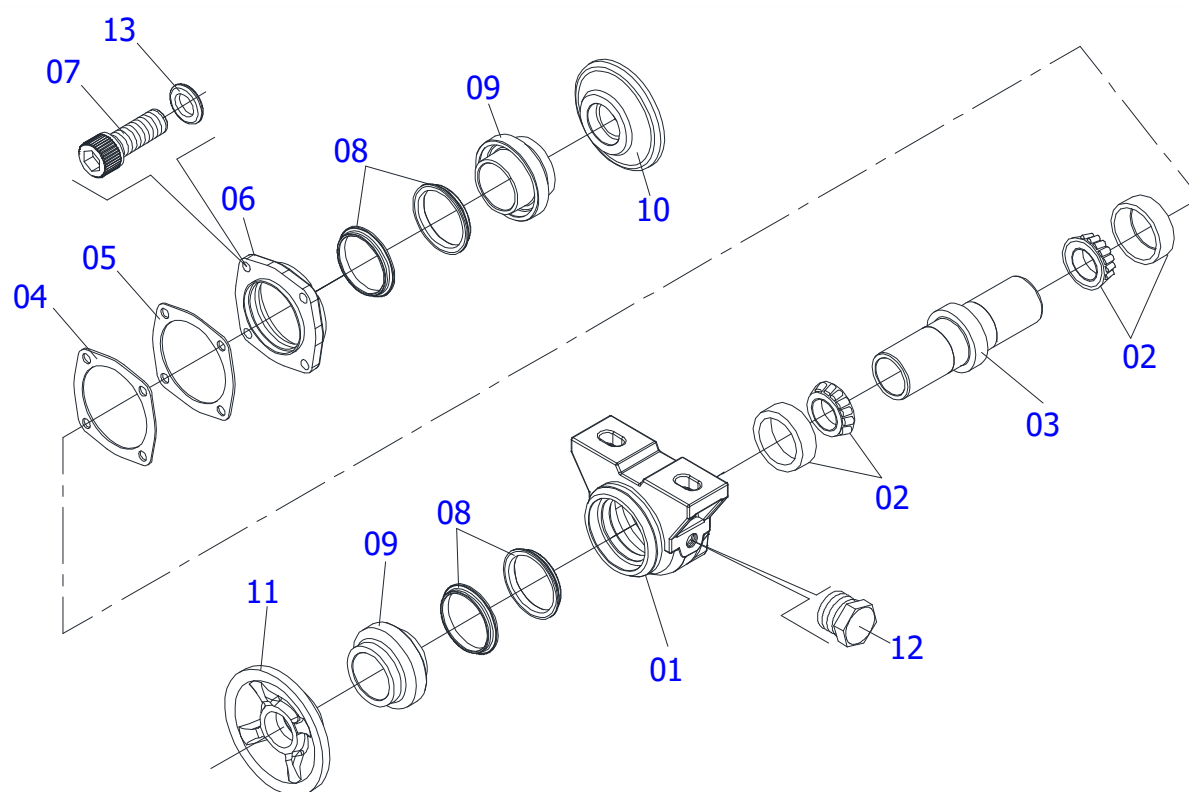

Item	Código	Descrição	Ver Pág.	QT
01	0502010539	CAIXA DM		01
02	0503010006	ROLAMENTO 32210 IMPORTADO		02
03	0502040061	EIXO MANCAL AGR 182 E 192,5		01
04	0503030013	JUNTA VEDACAO 112 X 90,5 X 0,3		03
05	0503030684	JUNTA VEDACAO 112 X 90,5 X 0,1		02
06	0502020424	TAMPA CAIXA MANCAL AGRICOLA DM O-182/192,225		01
07	0503010134	PARAFUSO 3/8 UNC X 1 C C SI 12.9		04
08	0503030026	RETENTOR LP JB-253		02
09	0502010541	PORTA RETENTOR COM BUCHA		02
10	0502010604	ENCOSTO EXTERNO DISCO		01
11	0502010605	ENCOSTO INTERNO DISCO		01
12	0503010856	BUJAO R 3/8 BSPT		01