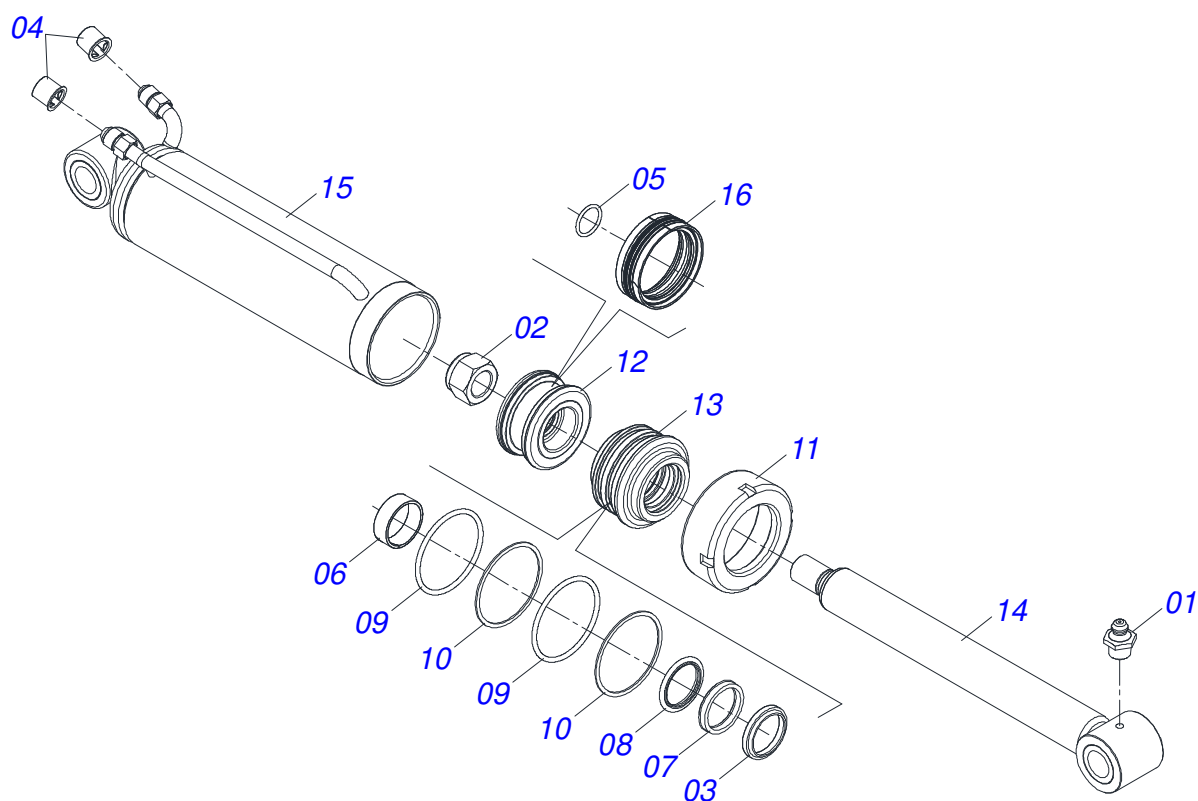

Item	Código	Descrição	Ver Pág.	QT
01	0503010002	GRAXEIRA 1800		02
02	0503010817	PORCA SEXTAVADA AUTOTRAVANTE COM NYLON 1.1/4 UNF ALTA G.5 ZN		01
03	0503010039	ANEL RASPADOR D-2000 1G24231		01
04	0503030387	PLUG CILINDRICO N-004		02
05	0503018029	ANEL O RING 2-217 N 3006 90B		01
06	0503018025	ANEL GUIA W2-2250-750 (3097 AGEL)		01
07	0503018026	GAXETA 1870-2000-375 B POLYMAX		01
08	0503018024	ANEL BS OD050805200171D-BR		01
09	0503010338	ANEL O RING 2-342 N 3006-9B		02
10	0503011061	ANEL BACK-UP 8-342		02
11	0502012822	TAMPA MOVEL 101,60		01
12	0502012820	EMBOLO 50,80 X 101,60		01
13	0502012821	SUPORTE ANEIS 50,80 X 101,60		01
14	0501068955	EXTENSOR CILINDRO 50,8 X 101 X 552 X 262 BBR		01
15	0501060367	CAMISA 50,8 X 101 X 552 X 262 BBR		01
16	0503015633	VEDACAO SELEMASTER DSM PCB0NB102-NCRO		01