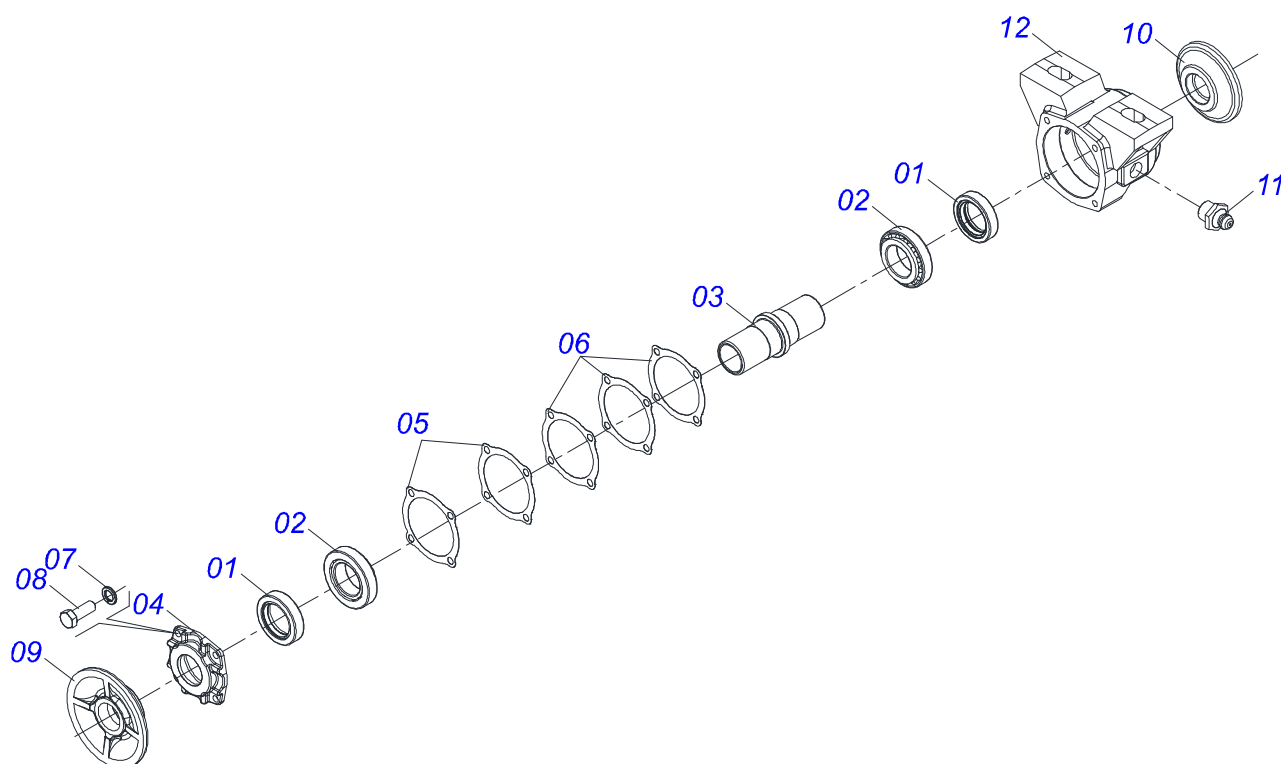

Item	Código	Descrição	Ver Pág.	QT
01	0503010468	RETENTOR 01199-GB		02
02	0503010006	ROLAMENTO 32210 IMPORTADO		02
03	0502040061	EIXO MANCAL AGR 182 E 192,5		01
04	0502020273	TAMPA CAIXA CM		01
05	0503030684	JUNTA VEDACAO 112 X 90,5 X 0,1		02
06	0503030013	JUNTA VEDACAO 112 X 90,5 X 0,3		03
07	0503011443	ARRUELA PRESSAO 3/8		04
08	0503810237	PARAFUSO 3/8 UNC X 1 C S G.5 SA		04
09	0502010604	ENCOSTO EXTERNO DISCO		01
10	0502010605	ENCOSTO INTERNO DISCO		01
11	0503010002	GRAXEIRA 1800		02
12	0502020313	CAIXA PARA MANCAL		01
13	1882970002	GRAXA SABAO LITIO NLGI2-EP 1J27010		0,13 Kgs