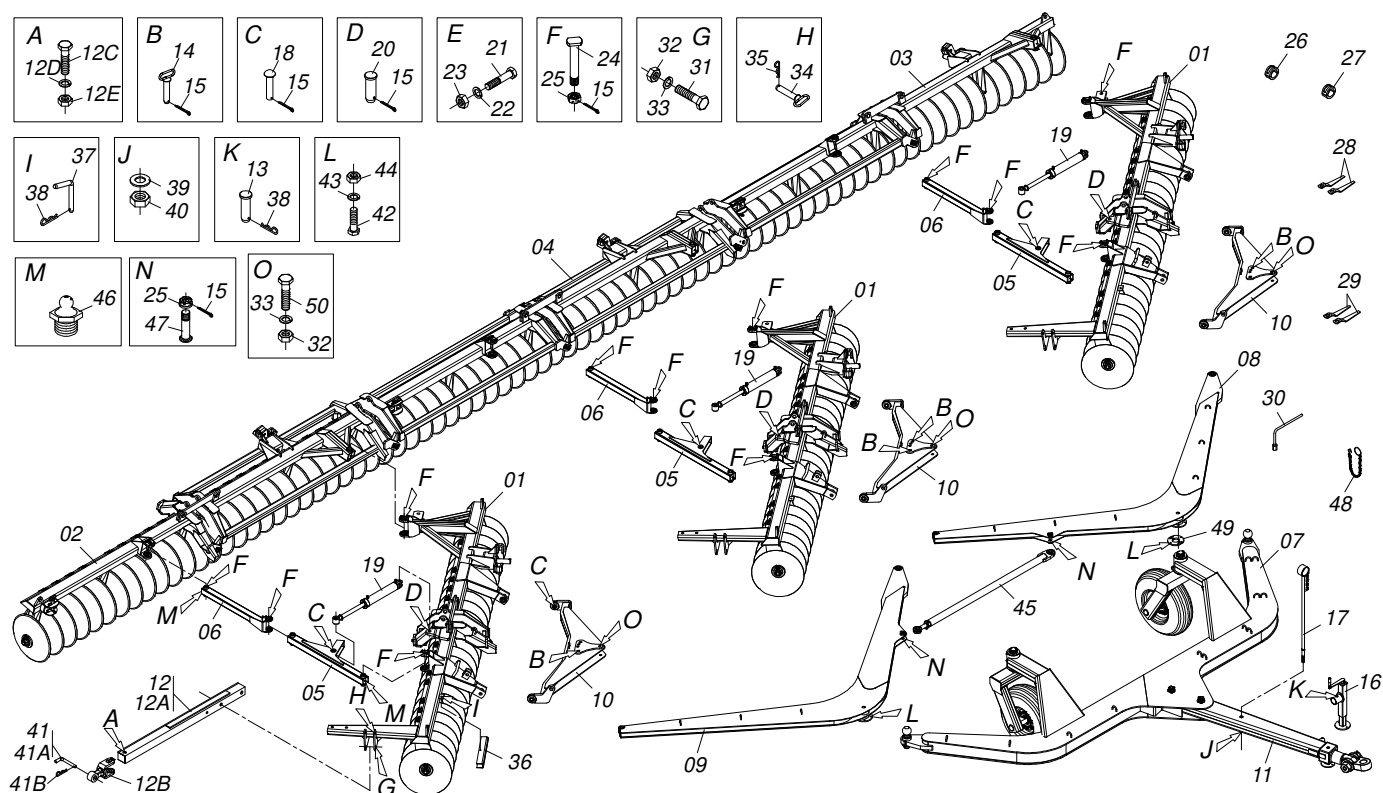

Item	Código	Descrição	Ver Pág.	QT
01	0521044653	CHASSI DIANTEIRO DIREITO COMPLETO		03
02	0521044654	CHASSI TRASEIRO DIREITO COMPLETO		01
03	0521044655	CHASSI TRASEIRO ESQUERDO COMPLETO GNFM/E 156		01
04	0521044656	CHASSI TRASEIRO INTERMEDIARIO COMPLETO		01
05	0511064087	BARRA ESTAB DIANT GNFM/E 104		03
06	0511064088	BARRA ESTAB TRAS GNFM/E 104		03
07	0511056136	CABEÇALHO DUPLO ROTULA S/BARRA TRAÇ		01
08	0521065169	BARRA ENGATE DIR CABEÇALHO GNFM/E		01
09	0521065180	BARRA ENGATE ESQ CABEÇALHO GNFM/E		01
10	0521065186	BARRA ENGATE GNFM/E 156		03
11	0521044663	BARRA TRACAO COMPL GNFM/E		01
12	0521044664	BARRA TRAÇÃO COMPLETA 1400 GNFM/E 156		03
12A	0501060188	BARRA DE TRAÇÃO 1400		03
12B	0521061775	ENGATE AO TRATOR		03
12C	0501010334	PARAFUSO 1 UNC X 7 C S G.5 ZN		03
12D	0503011438	ARRUELA PRESSAO 1 SA		03
12E	0501010059	PORCA SEXTAVADA 1 UNC (PESADA) G.5 ZN		03
13	0561014251	EIXO JUNCAO 22,30 X 28,58 X 80		01
14	0511062895	EIXO JUNCAO 31,75X150 C/PUX GNFM/E ZN		04
15	0503010010	CONTRAPINO 1/4 X 2.1/2		24
16	0511048088	MACACO COMPLETO	6	01
17	0521062849	SUPORTE MANGUEIRAS 1216		01
18	0521013077	PINO ARTICULADO 31,75 X 150 CAPQ GN ZN		03
19	0521042019	CILINDRO HIDRAULICO 44,45 X 85,72 X 800 X 402	7	03
20	0521012538	EIXO JUNCAO 31,75 X 90 FURO 75 ZN		03
21	0501010426	PARAFUSO 1.1/4 UNC X 6 C S 8.8 ZN		06
22	0503010070	ARRUELA PRESSAO 1.1/4		06
23	0501010087	PORCA 1.1/4 UNC SEXTAVADA 2 ZN		06
24	0531019497	EIXO ARTICULADO 38,10 X 235		12
25	0501011301	PORCA CASTELO 1.1/2UNC 6FPP SEXTAVADA 2.5/16ZN		14