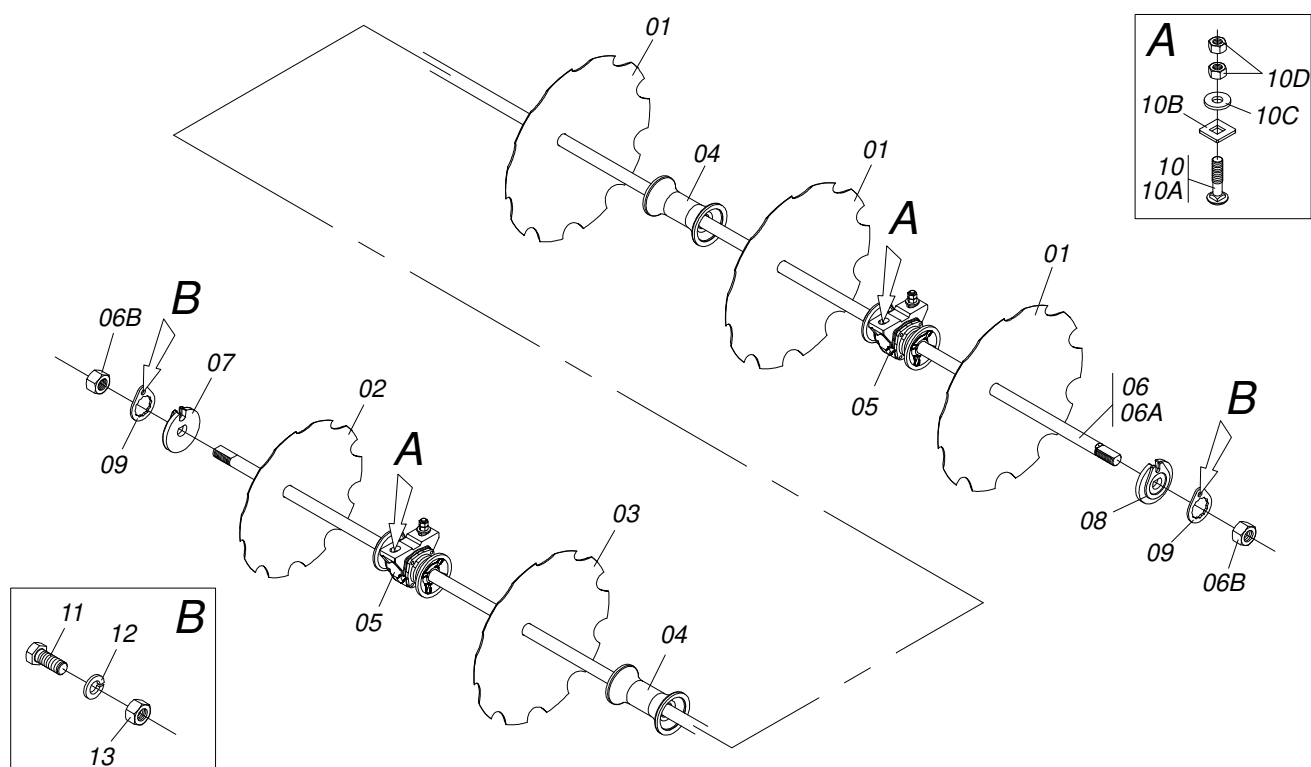

Item	Código	Descrição	Ver Pág.	QT
01	0602029314	DR22X4,5 C64AFPAFR1.9/16 10REC TATU		70
02	0602023089	DR16X4,5 C38AFPAFR1.9/16 08REC TATU		04
03	0602025129	DR18X4,5 C45AFPAFR1.9/16 9R TATU/CV		04
04	0502010627	SEPARADOR 192,5 COM FURO REDONDO 1.1/2		54
05	0501047055	MANCAL AGRICOLA DM OL 192,5 1.1/2" PR	13	18
06	0511054527	EIXO 1.1/2" UNC X 2490 COM PORCAS		06
06A	0531019372	EIXO 1.1/2 6FPP X 2490 GNCR 52		06
06B	0501010110	PORCA 1.1/2 NC 6FPP SEXT 2.3/8 ZN		12
07	0502010871	TRAVA EIXO EXTERNO 1.1/2		06
08	0502010872	TRAVA EIXO INTERNO 1.1/2		06
09	0501018592	TRAVA PORCA 1.5/8 SEXTAVADA 60,0/60,2		12
10	0501058802	CONJUNTO PECAS IMPLEMENTO 5/8 UNC X 2.3/4 CAPQ		36
10A	0503015154	PARAFUSO 5/8 UNC X 2.3/4 CAPQ G.5 ZN		36
10B	0501010947	TRAVA PARAFUSO 5/8		36
10C	0501012140	ARRUELA LISA 16,50 X 40 X 4,00 ZN		36
10D	0503010013	PORCA SEXTAVADA 5/8 UNC G.5 ZN		72
11	0503011267	PARAFUSO 5/8 UNC X 1.1/2 C S G.5 ZN		12
12	0503010027	ARRUELA PRESSAO 5/8 ZN 1K01574		12
13	0503010013	PORCA SEXTAVADA 5/8 UNC G.5 ZN		12