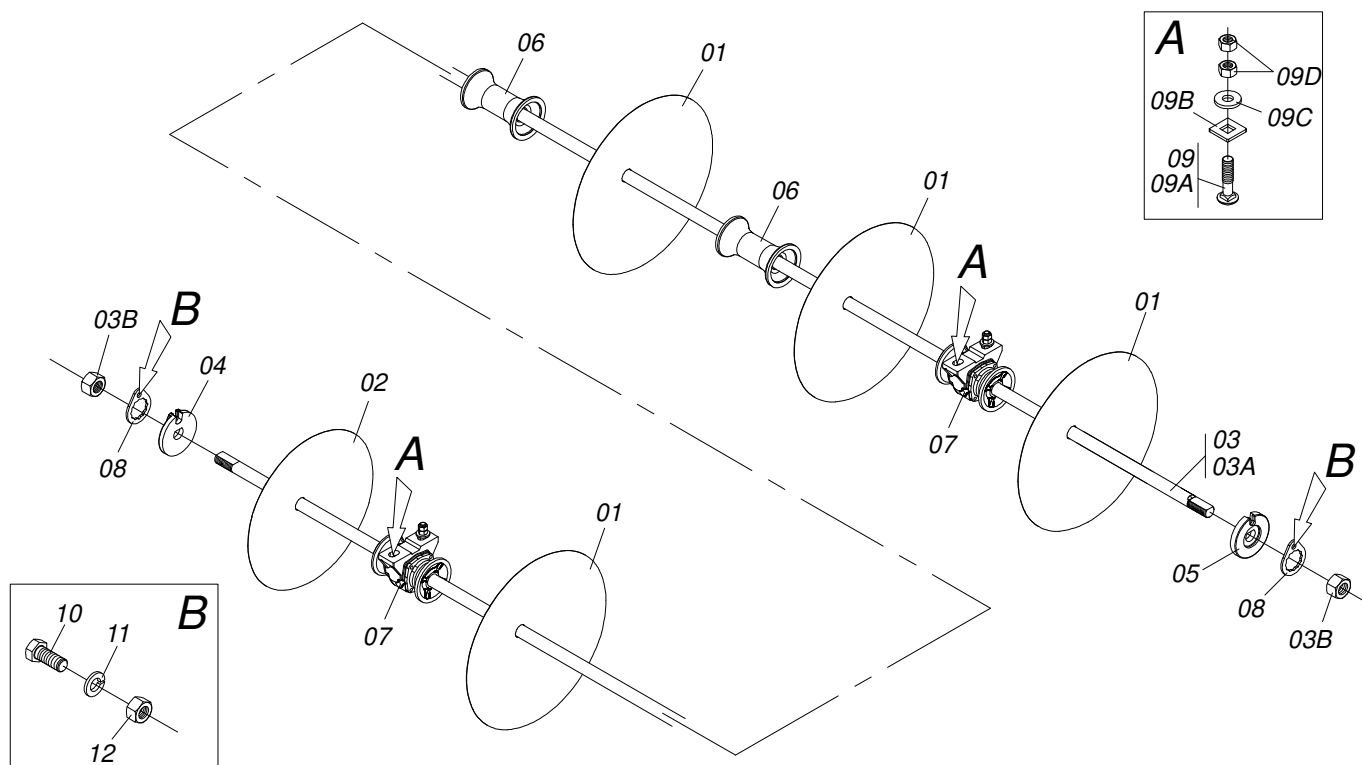

Item	Código	Descrição	Ver Pág.	QT
01	0601029302	DL22X4,5 C64AFPAFR1.9/16 TATU		76
02	0601025099	DL18X4,5 C45AFPAFR1.9/16 TATU		02
03	0511054527	EIXO 1.1/2" UNC X 2490 COM PORCAS		06
03A	0531019372	EIXO 1.1/2 6FPP X 2490 GNCR 52		06
03B	0501010110	PORCA 1.1/2 NC 6FPP SEXT 2.3/8 ZN		12
04	0502010871	TRAVA EIXO EXTERNO 1.1/2		06
05	0502010872	TRAVA EIXO INTERNO 1.1/2		06
06	0502010627	SEPARADOR 192,5 COM FURO REDONDO 1.1/2		54
07	0501041557	MANCAL AGRICOLA DM OL 192,5 1.1/2"	12	18
08	0501018592	TRAVA PORCA 1.5/8 SEXTAVADA 60,0/60,2		12
09	0501058802	CONJUNTO PECAS IMPLEMENTO 5/8 UNC X 2.3/4 CAPQ		36
09A	0503015154	PARAFUSO 5/8 UNC X 2.3/4 CAPQ G.5 ZN		36
09B	0501010947	TRAVA PARAFUSO 5/8		36
09C	0501012140	ARRUELA LISA 16,50 X 40 X 4,00 ZN		36
09D	0503010013	PORCA SEXTAVADA 5/8 UNC G.5 ZN		72
10	0503011267	PARAFUSO 5/8 UNC X 1.1/2 C S G.5 ZN		12
11	0503010027	ARRUELA PRESSAO 5/8 ZN 1K01574		12
12	0503010013	PORCA SEXTAVADA 5/8 UNC G.5 ZN		12