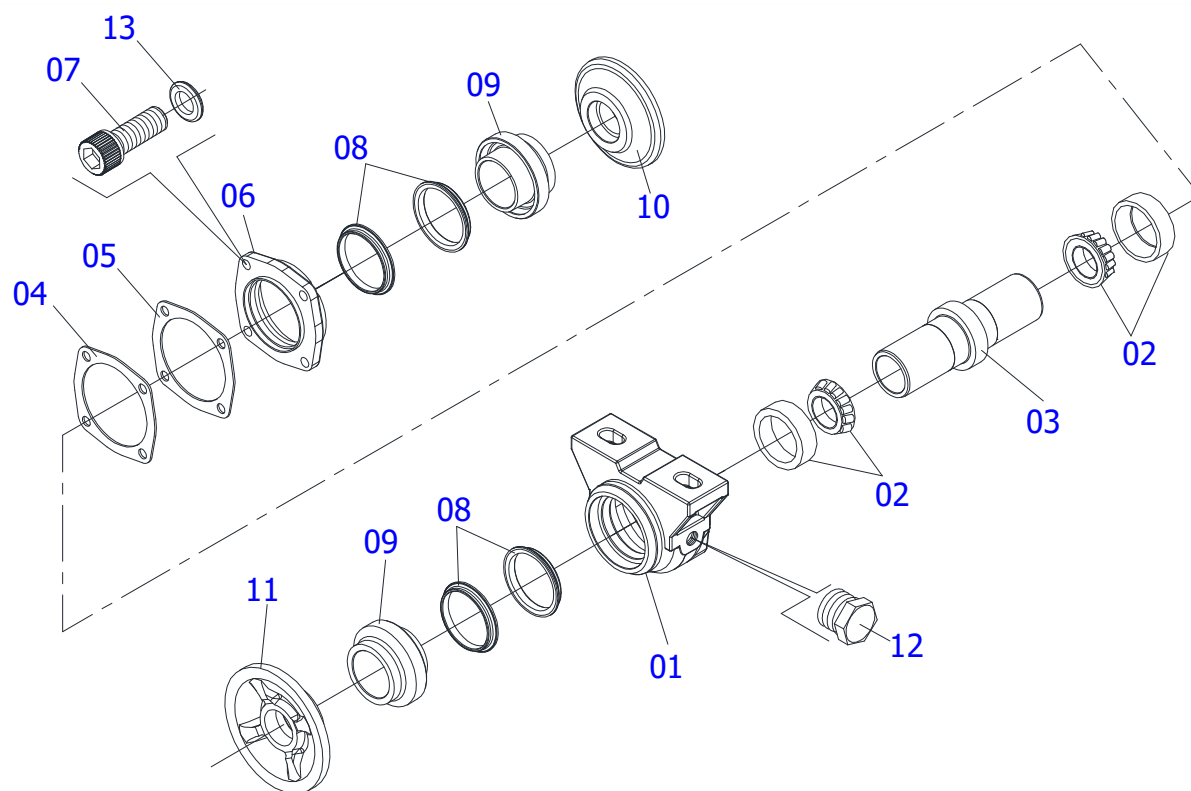

Item	Código	Descrição	Ver Pág.	QT
01	0502010539	CX DM MRO - 182		01
02	0503010006	ROLAMENTO 32210 IMP		02
03	0502040061	EIXO MANCAL AGR 182 E 192,5		01
04	0503030013	JUNTA VEDACAO 112 X 90,5 X 0,3		03
05	0503030684	JUNTA VEDACAO 112 X 90,5 X 0,1		02
06	0502020424	TAMPA CAIXA MANCAL AGRICOLA DM O-182/192,225		01
07	0503010134	PARAFUSO 3/8 UNC X 1 C C SI 12.9		04
08	0503030026	RETENTOR LP JB-253		02
09	0502010541	PORTA RETENTOR COM BUCHA MRO-182(30210)		02
10	0502010604	ENCOSTO EXTERNO DISCO		01
11	0502010605	ENCOSTO INTERNO DISCO		01
12	0503010856	BUJAO R3/8" BSPT		01