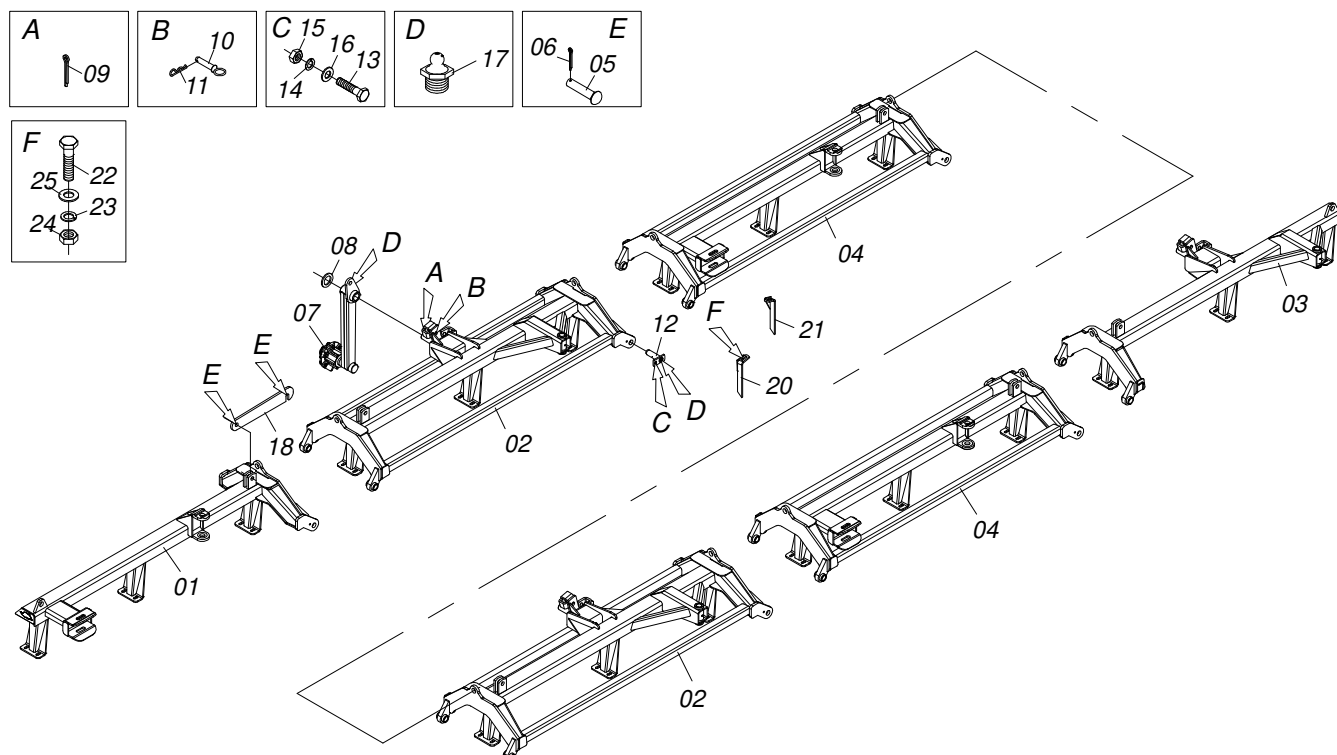

Item	Código	Descrição	Ver Pág.	QT
01	0521065178	CHASSI TRASEIRO DIREITO		01
02	0521065176	CHASSI TRAS INTERMED DIR GNFM/E 156		02
03	0521065179	CHASSI TRAS ESQ GNFM/E 156		01
04	0521065175	CHASSI TRAS INTERMED ESQ GNFM/E 156		02
05	0521010592	EIXO JUNCAO 27,80 X 80 GNL ZN		06
06	0503010571	CONTRAPINO 1/4 X 1.1/2		06
07	0511050078	RODADO COM CUBO		03
08	0501015875	ARRUELA LISA 53,2/53,7X80X6,3N GNF		03
09	0503010534	CONTRAPINO 3/8 X 2.1/2 ZN		03
10	0501068992	EIXO JUNCAO 25 X 100 COM ARGOLA		03
11	0503030012	CUPILHA 4 X 88		03
12	0501063751	EIXO ARTICULAÇÃO COM TRAVA 37,2X140 PARA GRAXEIRA		06
13	0503010899	PARAFUSO 5/8 UNC X 2.1/4 C S G.5 ZN		16
14	0503010027	ARRUELA PRESSAO 5/8 ZN 1K01574		16
15	0503010013	PORCA SEXTAVADA 5/8 UNC G.5 ZN		16
16	0501012140	ARRUELA LISA 16,50 X 40 X 4,00 ZN		16
17	0503010002	GRAXEIRA 1800		13
18	0501018941	TRAVA PARA TRANSPORTE		03