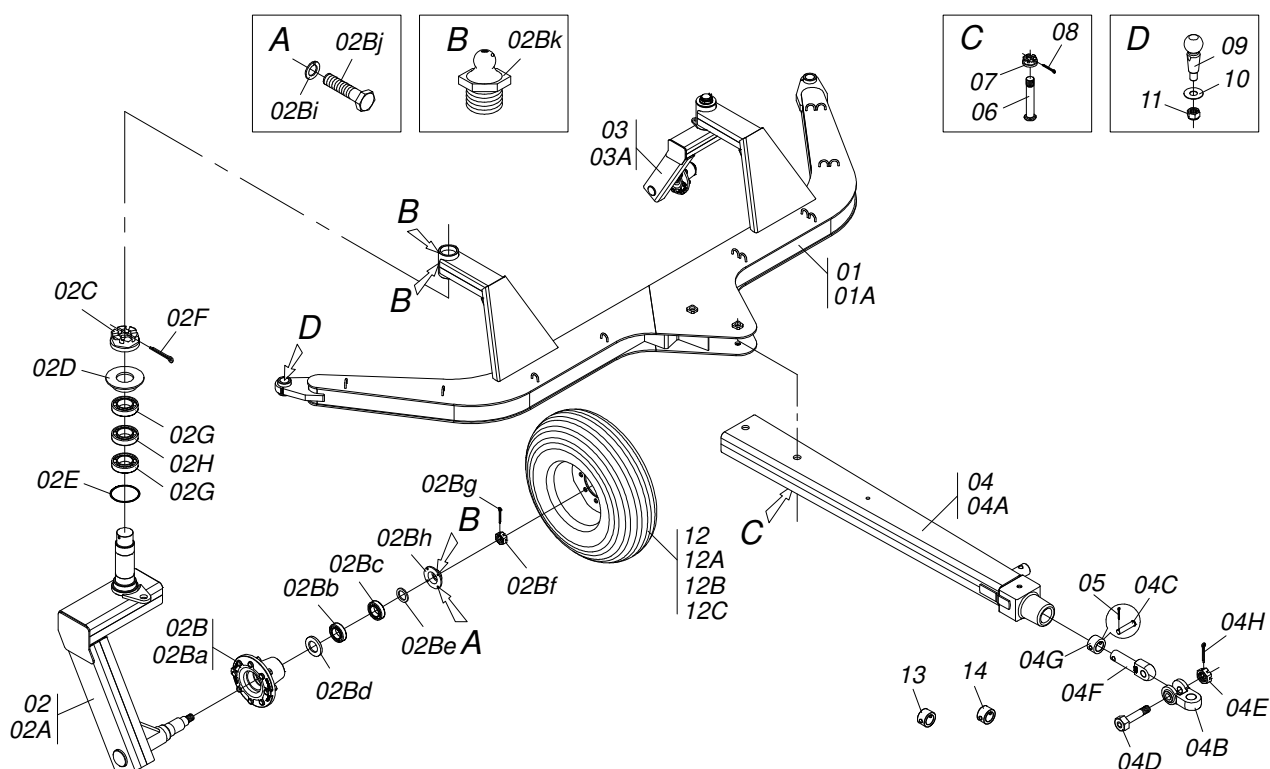

Item	Código	Descrição	Ver Pág.	QT
01	0511056136	CABEÇALHO DUPLO ROTULA S/BARRA TRAÇ		01
01A	0521065168	BARRA UNIAO CABEÇALHO DUPLO GNFM/E 156		01
02	0511056137	RODADO DIREITO COMPLETO		01
02A	0521060221	BRACO RODADO DIREITO		01
02B	0501058791	RODADO TRANSPORTE SEM PNEU		02
02Ba	0501110738	CAIXA RODADO TRANSPORTE COM PARAFUSO		02
02Bb	0503010008	ROLAMENTO 3780/3720		02
02Bc	0503011156	ROLAMENTO 2780/2720 IMP		02
02Bd	0503013314	RETENTOR 5166-GB 63,5 X 110 X 13 ARCA		02
02Be	0511012492	ARRUELA LISA 28 X 46 X 6,30 ZN		02
02Bf	0503030009	PORCA CASTELO 1 UNS 14FPP X 22 ZN		02
02Bg	0503010018	CONTRAPINO 5/32 X 1.1/2		02
02Bh	0502020591	TAMPA PROTETORA		02
02Bi	0503011444	ARRUELA PRESSAO 5/16 SA		08
02Bj	0503010258	ANEL RET P/EIXO 501020		08
02Bk	0503010002	GRAXEIRA 1800		06
02C	0502010080	TAMPA DIANTEIRA		02
02D	0541016926	TAMPA CUBO PIVO RODADO		02
02E	0503012314	ANEL O RING 2-248 1G05195		02
02F	0503010073	CONTRAPINO 3/8 X 3.1/2 ZN		02
02G	0503010059	ROLAMENTO 33287/33462		04
02H	0503010050	RETENTOR 00085-B		02
03	0511056141	BRAÇO RODADO ESQUERDO COMPLETO		01
03A	0521060219	BRACO RODADO ESQ GATG BR		01
04	0521044663	BARRA TRACAO COMPL GNFM/E		01
04A	0521064455	BARRA TRACAO GNF/E		01
04B	0502040849	"U" ENGATE(PINO 3" JD)GASPCR-EHD26D		01
04C	0561017306	EIXO JUNCAO 31,50 X 130		01
04D	0511067199	PARAFUSO 2 UNS 10FPP X 241,50		01
04E	0502040558	PORCA CASTELO 2 UNS 10FPP SEXTAVADO 99 SA		01
04F	0502040264	PINO ENGATE 32M108/YH-91		01