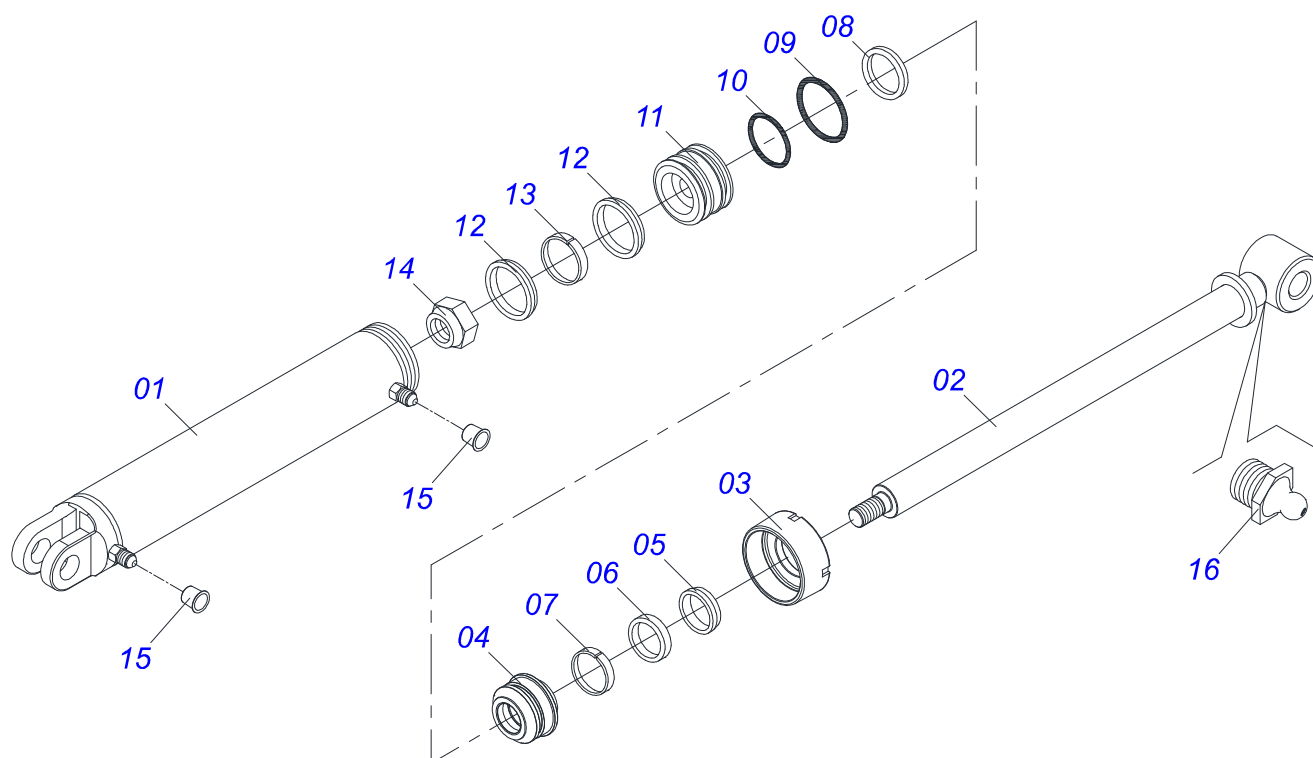

Item	Código	Descrição	Ver Pág.	QT
01	0521042072	CHASSI COMPLETO		01
01A	0501062595	CHASSI GAT 800		01
02	0501011388	EIXO JUNCAO 15,88 X 96 GAT 800 ZN		01
03	0521010579	EIXO JUNCAO 25 X 115 FURO 100 ZN ATCR 12A28		01
04	0511016686	U ENG GANCHO		01
05	0501067537	GANCHO 25,4 X 100		01
06	0503010018	CONTRAPINO 5/32 X 1.1/2		01
07	0503030168	CUPILO 3 X 50		01
08	0501053527	CABECALHO COM ORELHA ENGATE		01
08A	0511062944	CABECALHO COM ORELHA ENGATE		01
08B	0521010635	EIXO JUNCAO CLASSE 2 X 147 AF ZN		02
08C	0503030430	PINO TRAVA 7/16 X 50		02
08D	0503011438	ARRUELA PRESSAO 1 SA		02
08E	0503010340	PORCA SEXTAVADA 1 UNS 14 FPP (PESADA) G.8 ZN		02

Item	Código	Descrição	Ver Pág.	QT
01	0503062227	MACACO COMPLETO (8088) ROBUSTEC		01

Item	Código	Descrição	Ver Pág.	QT
001	0521063982	CAMISA 85,72 X 510 GNF/GNFM		01
002	0521061065	EXTENSOR 44,45 X 697		01
003	0502010993	TAMPA MOVEL 85,72		01
004	0502010781	SUPORTE ANEIS 44,45 X 85,72		01
005	0503010761	ANEL RASPADOR		01
006	0503010990	GAXETA 1870-1750-375-B		01
007	0503010949	ANEL G.I.1.3/4X3X1/2 W2-2000-500 PK		01
008	0503011060	ANEL BACK-UP 8-336 1G31106		01
009	0503010976	ANEL O RING 2-336 N 3006-9B 1G85119		01
010	0503010042	ANEL O RING 2-214 N 3006-9B 1G05116		01
011	0502010843	EMBOLO 44,45 X 85,7		01
012	0503010170	GAXETA 3120 2750		02
013	0503010948	ANEL G.E.3.3/8X2X1/2 W4-3346-590 PK		01
014	0503010063	PORCA SEXTAVADO AUTOTRAVANTE COM NYLON 1 UNS ALTA G.5 ZN		01
015	0503030385	PLUG CILINDRICO N-002		02
016	0503010002	GRAXEIRA 1800		01
017	0501031552	JOGO REPARO COMPLETO CILINDRO 44,45X 85,72RTA		01