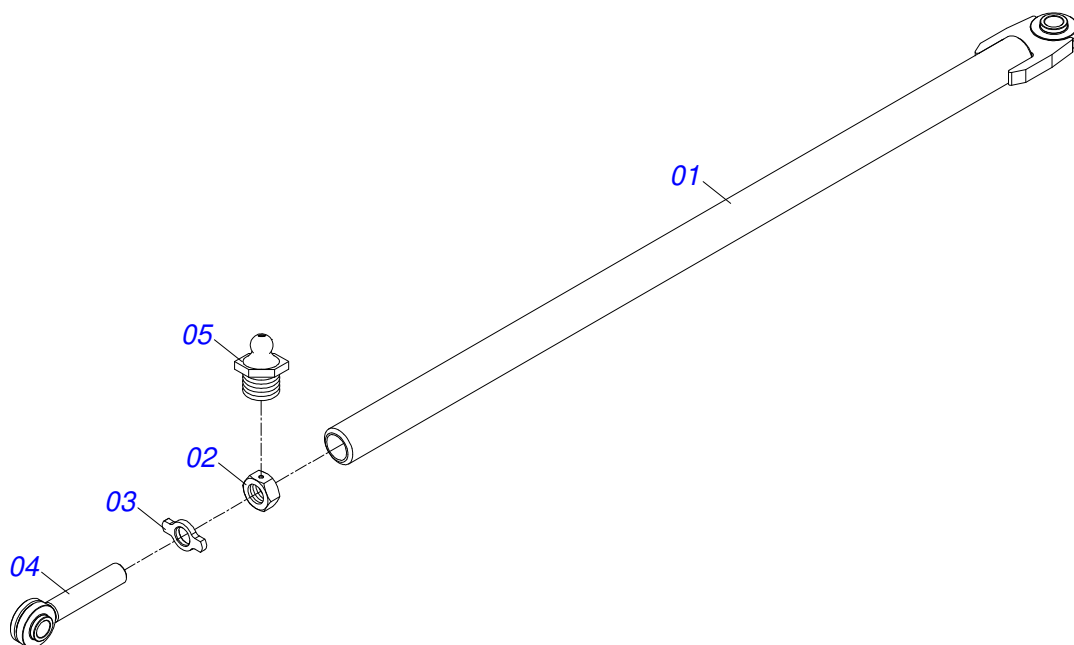

Item	Código	Descrição	Ver Pág.	QT
01	0521044665	EXTENSOR CABEÇALHO DUPLO COMPLETO	5	01
02	0521065181	PORCA REGULAGEM EXTE CABEÇALHO GNFM		01
03	0551010782	CONTRAPORCA R 1.3/4 DIR GCRO 2240		01
04	0521065182	FUSO R.1.1/34 DIR X 247,5 GNFM/E		01
05	0503010002	GRAXEIRA 1800		01