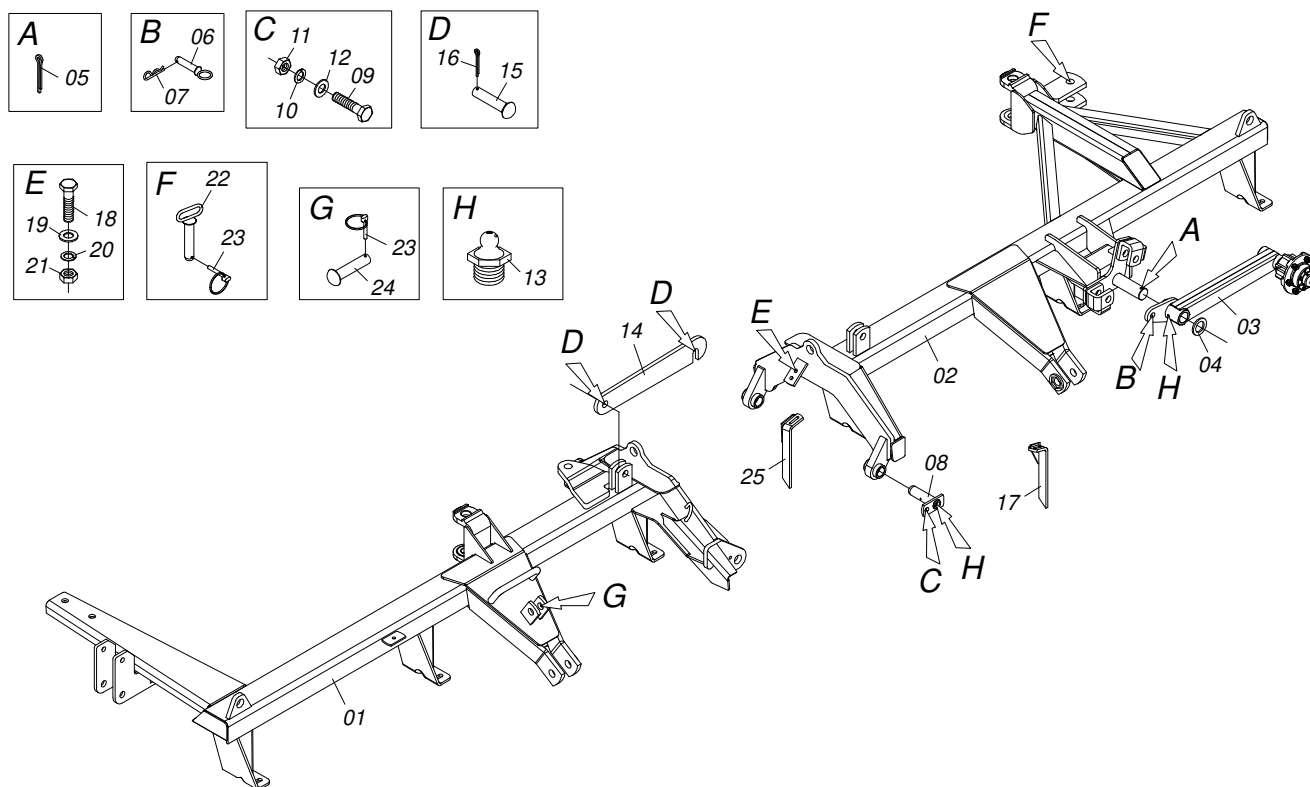

Item	Código	Descrição	Ver Pág.	QT
01	0521065177	CHASSI DIANTEIRO DIREITO		03
02	0521065187	CHASSI DIANTEIRO ESQUERDO		03
03	0511050078	RODADO COM CUBO		03
04	0501015875	ARRUELA LISA 53,2/53,7X80X6,3N GNF		03
05	0503010534	CONTRAPINO 3/8 X 2.1/2 ZN		03
06	0501068992	EIXO JUNCAO 25 X 100 COM ARGOLA		03
07	0503030012	CUPILHA 4 X 88		03
08	0501063751	EIXO ARTICULAÇÃO COM TRAVA 37,2X140 PARA GRAXEIRA		06
09	0503010899	PARAFUSO 5/8 UNC X 2.1/4 C S G.5 ZN		06
10	0503010027	ARRUELA PRESSAO 5/8 ZN 1K01574		06
11	0503010013	PORCA SEXTAVADA 5/8 UNC G.5 ZN		06
12	0501012140	ARRUELA LISA 16,50 X 40 X 4,00 ZN		06
13	0503010002	GRAXEIRA 1800		05
14	0501018941	TRAVA PARA TRANSPORTE		01
15	0521012535	EIXO JUNCAO 27,80 X 70 C A ZN		02
16	0503010571	CONTRAPINO 1/4 X 1.1/2		02
17	0501063963	LIMPADOR DIANTEIRO		52
18	0503011082	PARAFUSO 1/2 UNC X 1.3/4 CSRT G.5 ZN		114
19	0511017302	ARRUELA LISA 13,50 X 32,50 X 3,0 ZN		114
20	0503010019	ARRUELA PRESSAO 1/2 ZN 1K01556		114
21	0503010060	PORCA SEXTAVADA 1/2 UNC G.5 ZN		114
22	0511062895	EIXO JUNCAO 31,75X150 C/PUX GNFM E ZN		03
23	0503030085	PINO TRAVA 5,7 X 40		06
24	0521010592	EIXO JUNCAO 27,80 X 80 GNL ZN		03
25	0501063962	LIMPADOR TRASEIRO		05