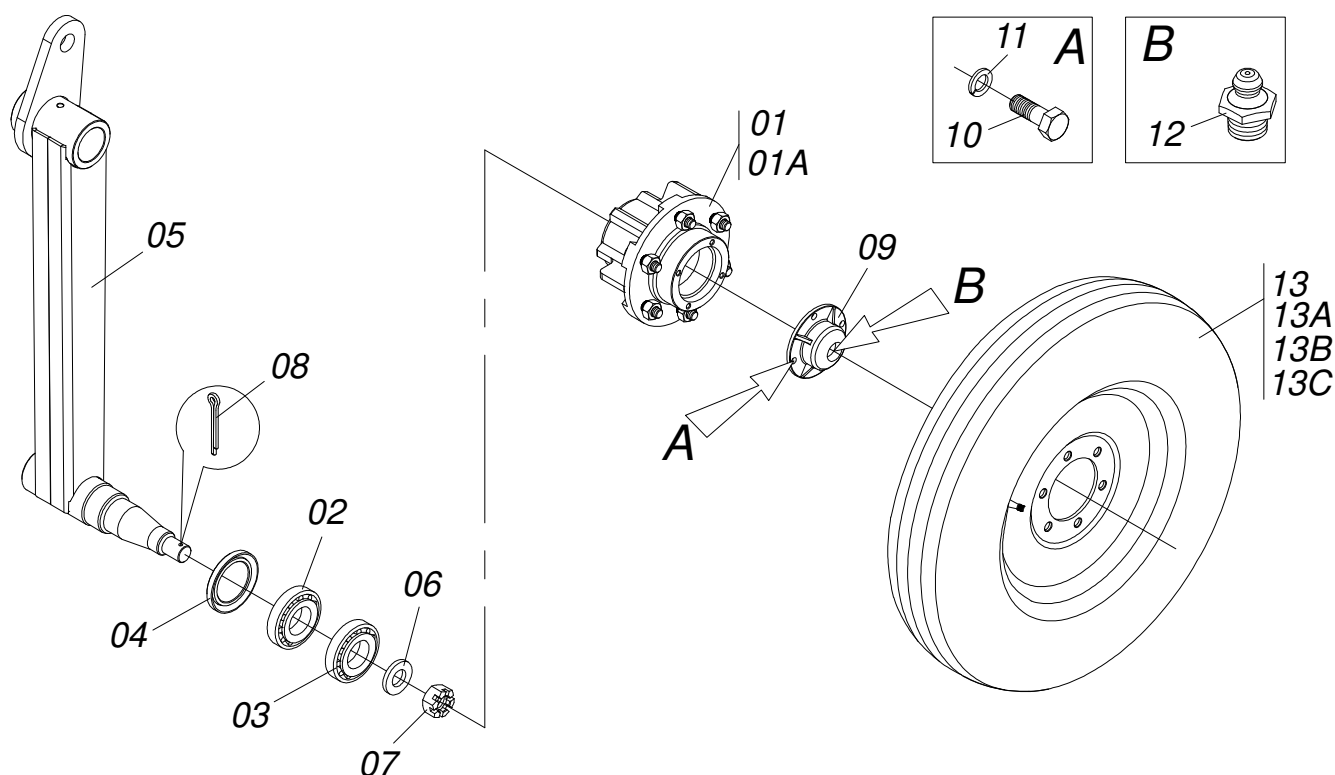

Item	Código	Descrição	Ver Pág.	QT
01	0511050078	RODADO COM CUBO		01
01A	0501110728	CAIXA RODADO COM PARAFUSO		01
02	0503010006	ROLAMENTO 32210 IMP		01
03	0503010037	ROLAMENTO 30207		01
04	0503012928	RETENTOR 5985-GB		01
05	0521061622	SUPORTE RODADO		01
06	0501016545	ARRUELA LISA 26 X 50 X 6,30 ZN		01
07	0503030009	PORCA CASTELO 1 UNS 14FPP X 22 ZN		01
08	0503010018	CONTRAPINO 5/32 X 1.1/2		01
09	0502020591	TAMPA PROTETORA		01
10	0503010358	PARAFUSO 5/16 UNC X 7/8 C S G.5 ZN		04
11	0503011444	ARRUELA PRESSAO 5/16 SA		04
12	0503010002	GRAXEIRA 1800		01
13	0503060091	RODA COM PNEU 7,50X16-10L COMPLETO		01
13A	0503010893	RODA 5,50"X16"X118X6F(17,2X152,4)		01
13B	0503010033	CAMARA AR 7.50 X 16		01
13C	0503010120	PNEU 7.50X 16 -10LONAS		01