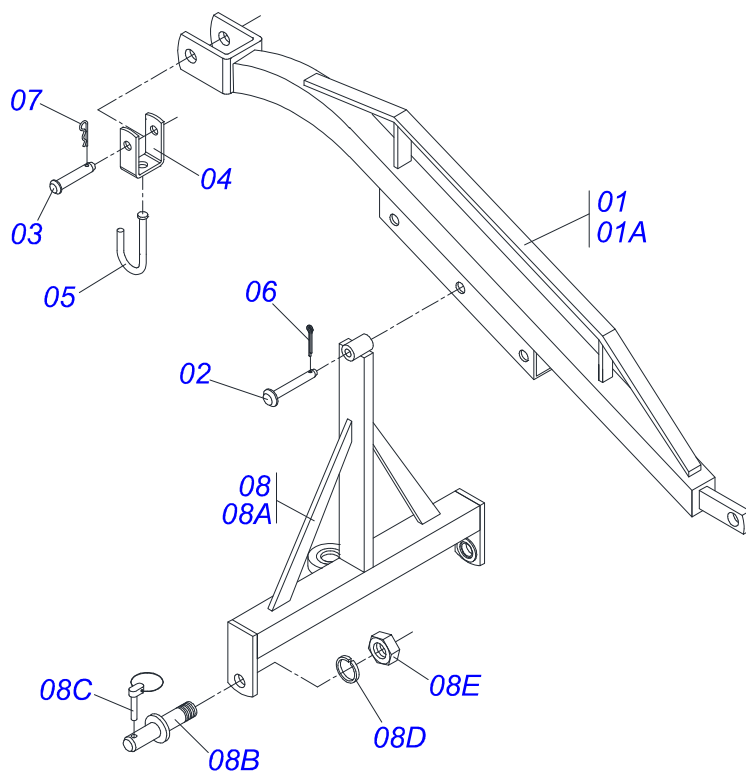

Item	Código	Descrição	Ver Pág.	QT
01	0521042072	CHASSI COMPLETO		01
01A	0501062595	CHASSI GAT 800		01
02	0501011388	EIXO JUNCAO 15,88 X 96 GAT 800 ZN		01
03	0521010579	EIXO JUNCAO 25 X 115 FURO 100 ZN ATCR 12A28		01
04	0511016686	U ENG GANCHO		01
05	0501067537	GANCHO 25,4 X 100		01
06	0503010018	CONTRAPINO 5/32 X 1.1/2		01
07	0503030168	CUPILO 3 X 50		01
08	0501053527	CABECALHO COM ORELHA ENGATE		01
08A	0511062944	CABECALHO COM ORELHA ENGATE		01
08B	0521010635	EIXO JUNCAO CLASSE 2 X 147 AF ZN		02
08C	0503030430	PINO TRAVA 7/16 X 50		02
08D	0503011438	ARRUELA PRESSAO 1 SA		02
08E	0503010340	PORCA SEXTAVADA 1 UNS 14 FPP (PESADA) G.8 ZN		02