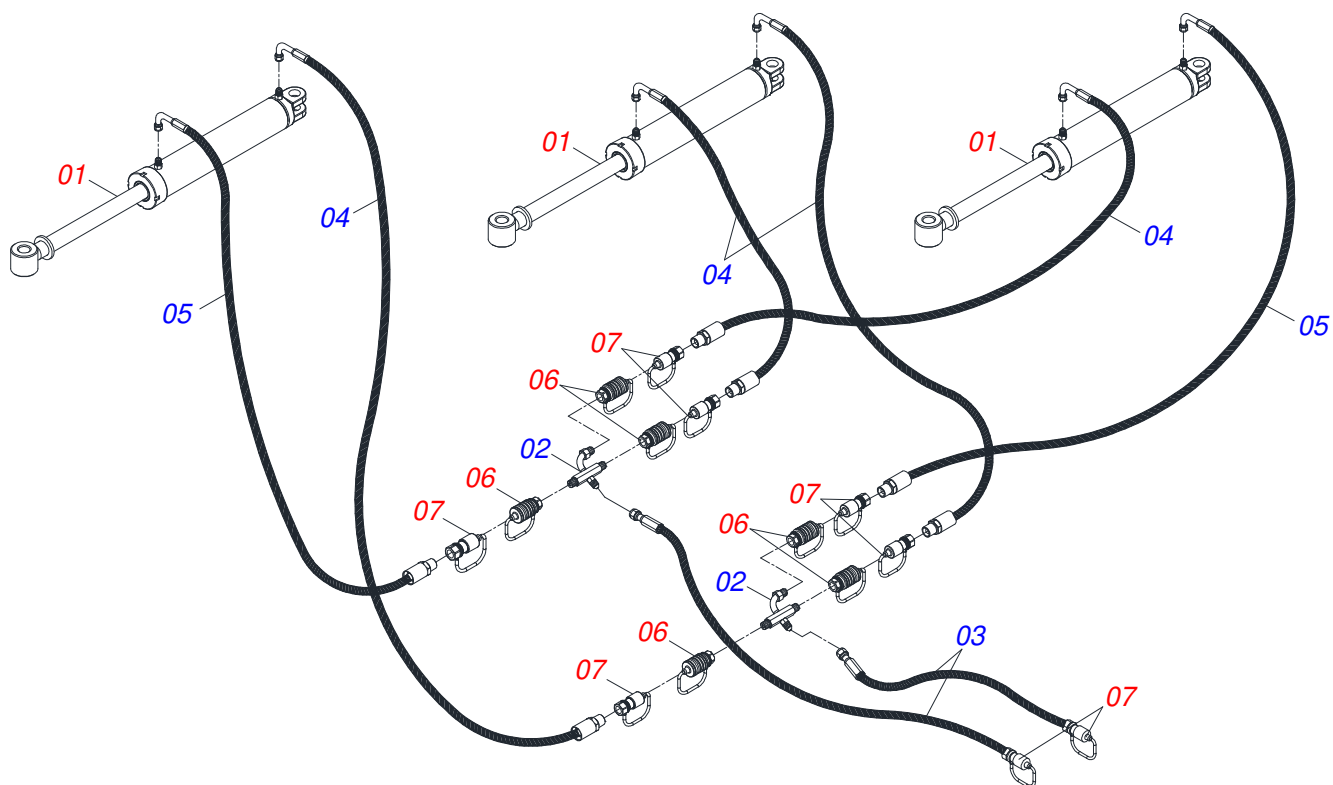

Item	Código	Descrição	Ver Pág.	QT
01	0511058461	CILINDRO HIDRAULICO 50,80X85,72X800X402	03	
02	0521064325	DISTRIBUIDOR OLEO(04VIAS MACHO)GNF/E 156	02	
03	0501080361	MANGUEIRA 3/8 X 4000 TR-TM	02	
04	0501080458	MANGUEIRA 3/8 X 8000 TC-TM	04	
05	0501080459	MANGUEIRA 3/8 X 8200 TC-TM	02	
06	0501053835	FEMEA ENGATE RAPIDO AGRICOLA 1/2 NPT COM TAMPA	06	
07	0501053834	MACHO ENGATE RAPIDO AGRICOLA 1/2 NPT COM TAMPA	08