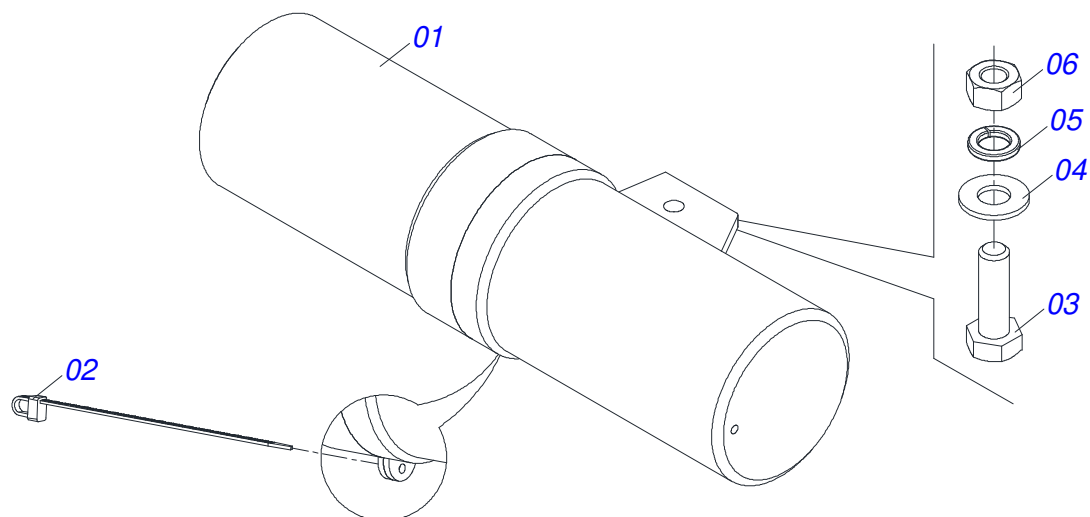

Item	Código	Descrição	Ver Pág.	QT
01	0503060100	PORTA MANUAL INSTRUÇOES		01
02	0503010267	ABRACADEIRA NYLON 3,60 X 1,3 X 155 MM		01
03	0503010363	PARAFUSO 5/16 UNC X 1 C S G.2 ZN		01
04	0501010694	ARRUELA LISA 8,50 X 18 X 1,50 ZN		01
05	0503010179	ARRUELA PRESSAO 5/16 ZN 1K01528		01
06	0503010337	PORCA SEXTAVADA 5/16 UNC G.5 ZN		01