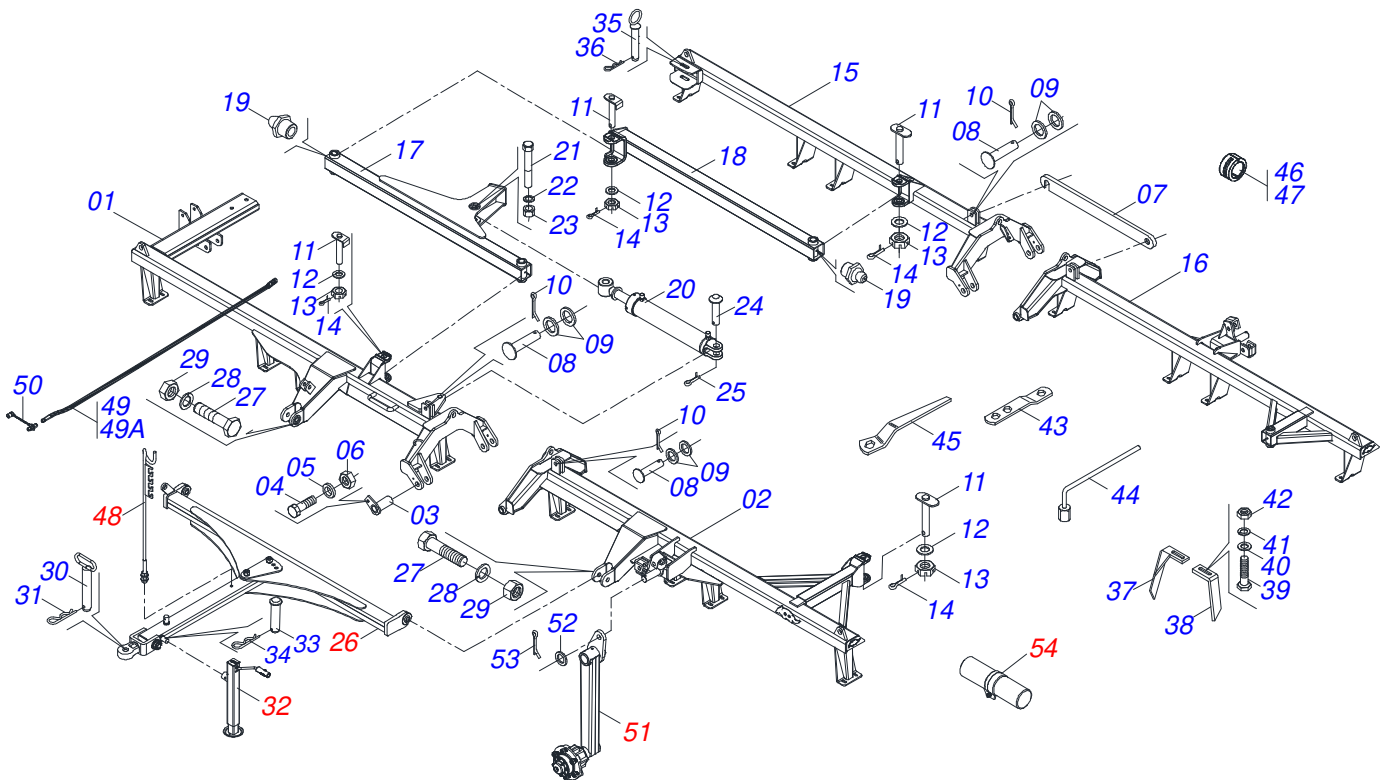

MARCHESAN

INDICE

0909090690	CHASSI COMPLETO	1
0511050078	RODADO COM CUBO	2
0501051142	CAIXA RODADO COM ROLAMENTO	3
0511058459	CILINDRO HIDRAULICO 50,80 X 85,72 X 800 X 402	4
0521044870	CABEÇALHO COMPLETO	5
0501040257	SUPORTE MANGUEIRA 3/4 X 975 COMPLETO	6
0503062157	MACACO COMPLETO (1259) ROBUSTEC	7
0521053485	CONJUNTO PORTA MANUAL	8
0909090345	SECAO DE DISCOS COMPLETO - 52/56/60/64/68/72D	9
0501047055	MANCAL AGRICOLA DM OL 192,5 1.1/2" PR	10
0501047045	MANCAL AGRICOLA CM GX 192,5 1.1/2 PR	11
0909091724	CHASSI COMPLETO COM CABECALHO COM ORELHA ENGATE	12
0521042072	CHASSI GAT COMPLETO	13
0501053527	CABEÇALHO COM ORELHA ENGATE	14