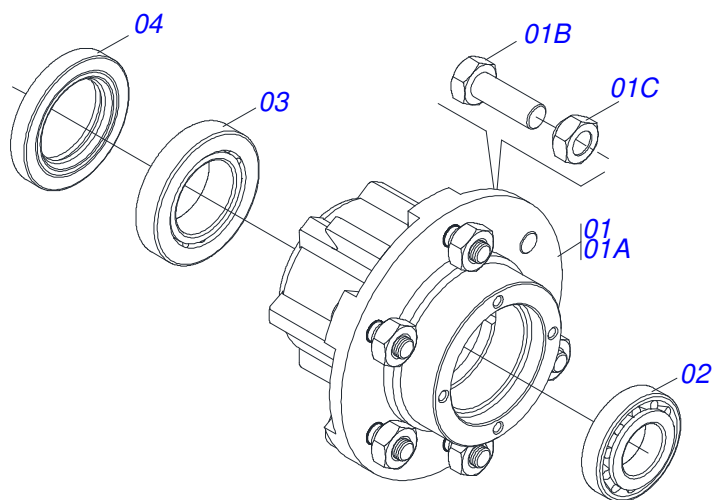

Item	Código	Descrição	Ver Pág.	QT
01	0501110728	CAIXA RODADO COM PARAFUSO		01
01A	0502011121	CAIXA RODADO		01
01B	0501010127	PARAFUSO ROD9/16UNFX1.7/8CR G.5 REC ZN		06
01C	0503010035	PORCA CONICA 9/16 UNF ZN		06
02	0503010037	ROLAMENTO 30207		01
03	0503010006	ROLAMENTO 32210 IMP		01
04	0503012928	RETENTOR 5985-GB		01