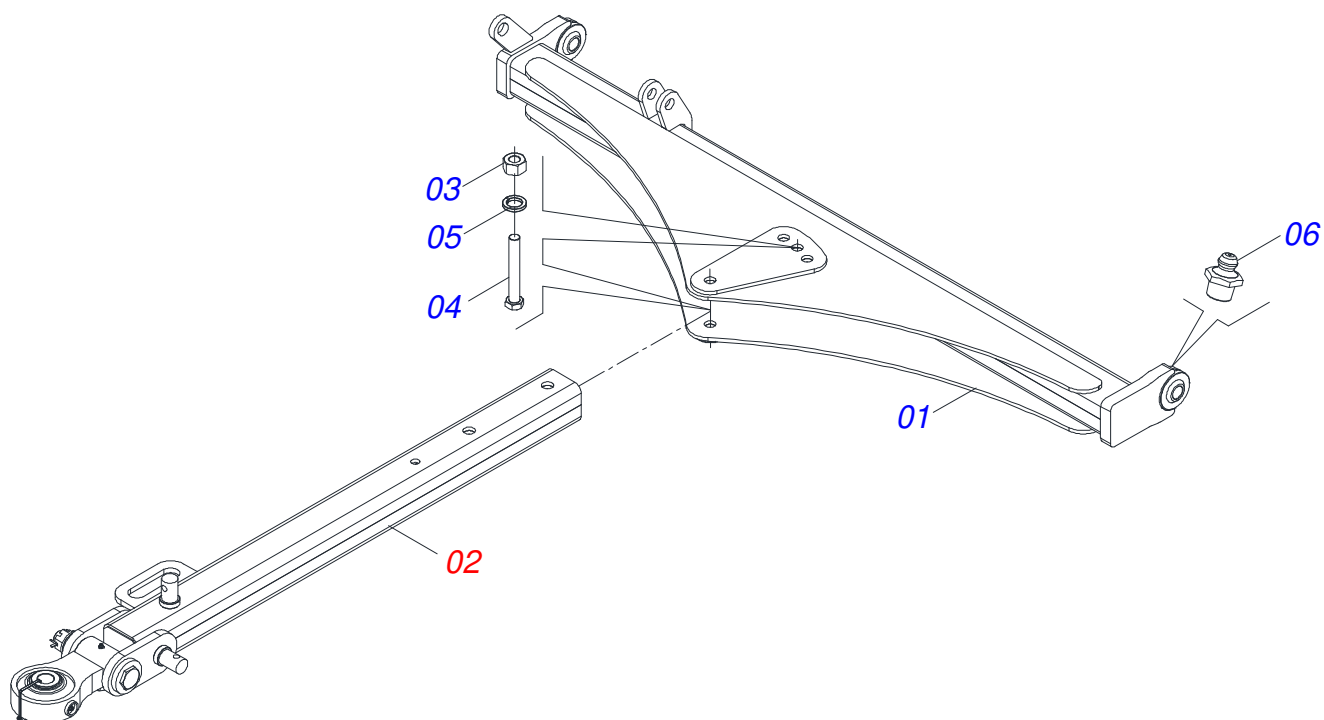

Item	Código	Descrição	Ver Pág.	QT
01	0521065405	BARRA ENGATE (2364) GNF		01
02	0521048502	BARRA TRACAO COMPLETA 1586 X 100		01
03	0501010059	PORCA SEXTAVADA 1 UNC (PESADA) G.5 ZN		02
04	0501010334	PARAFUSO 1 UNC X 7 C S G.5 ZN		02
05	0503010012	ARRUELA PRESSAO 1 ZN 1K01602		02
06	0503010002	GRAXEIRA 1800		02