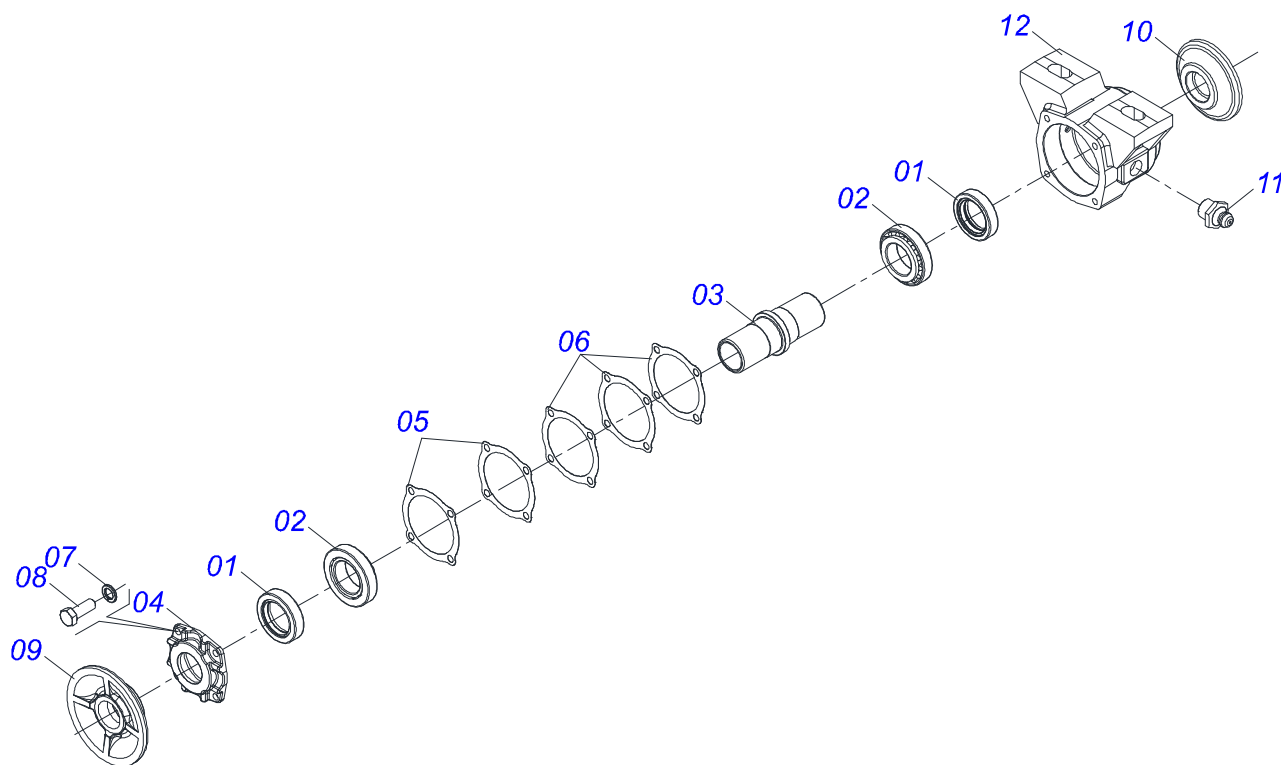

Item	Código	Descrição	Ver Pág.	QT
01	0503010468	RET 01199-GB		01
02	0503010006	ROLAMENTO 32210 IMP		02
03	0502040061	EIXO MANCAL AGR 182 E 192,5		01
04	0502020273	TAMPA CX CM		01
05	0503030684	JUNTA VEDACAO 112 X 90,5 X 0,1		02
06	0503030013	JUNTA VEDACAO 112 X 90,5 X 0,3		03
07	0503011443	ARRUELA PRESSAO 3/8 SA		04
08	0503810237	PARAFUSO 3/8 UNC X 1 C S G.5 SA		04
09	0502010604	ENCOSTO EXTERNO DISCO		01
10	0502010605	ENCOSTO INTERNO DISCO		01
11	0503010002	GRAXEIRA 1800		02
12	0502020313	CAIXA PARA MANCAL		01