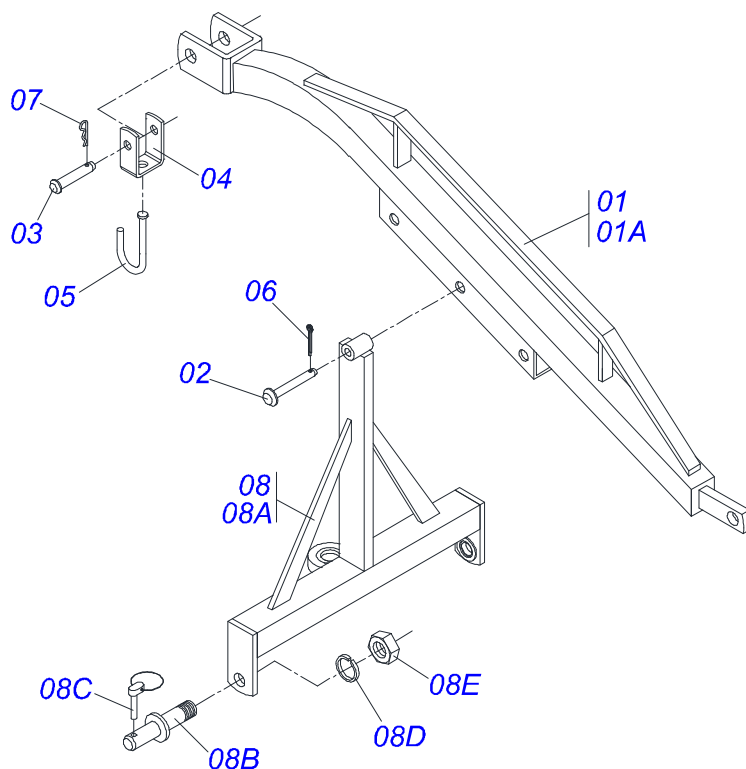

Item	Código	Descrição	Ver Pág.	QT
01	0521042072	CHASSI GAT COMPLETO	13	01
01A	0501062595	CHASSI GAT 800		01
02	0501011388	EIXO JUNCAO 15,88 X 96 GAT 800 ZN		01
03	0521010579	EIXO JUNCAO 25 X 115 FURO 100 ZN		01
04	0511016686	U ENG GANCHO		01
05	0501067537	GANCHO 25,4 X 100		01
06	0503010018	CONTRAPINO 5/32 X 1.1/2		01
07	0503030168	CUPILHA 3 X 50		01
08	0501053527	CABEÇALHO COM ORELHA ENGATE	14	01
08A	0511062944	CABEÇALHO COM ORELHA ENGATE		01
08B	0521010635	EIXO JUNCAO CLASSE 2 X 147 AF ZN		02
08C	0503030430	PINO TRAVA 7/16 X 50		02
08D	0503011438	ARRUELA PRESSAO 1		02
08E	0503010340	PORCA SEXTAVADA 1 UNS 14 FPP (PESADA) G.8 ZN		02