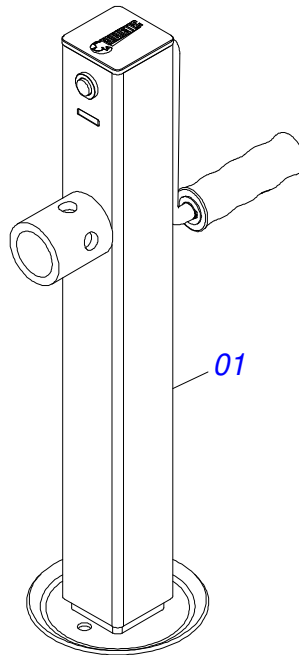

Item	Código	Descrição	Ver Pág.	QT
01	0503062157	MACACO COMPLETO (1259) ROBUSTEC	7	01