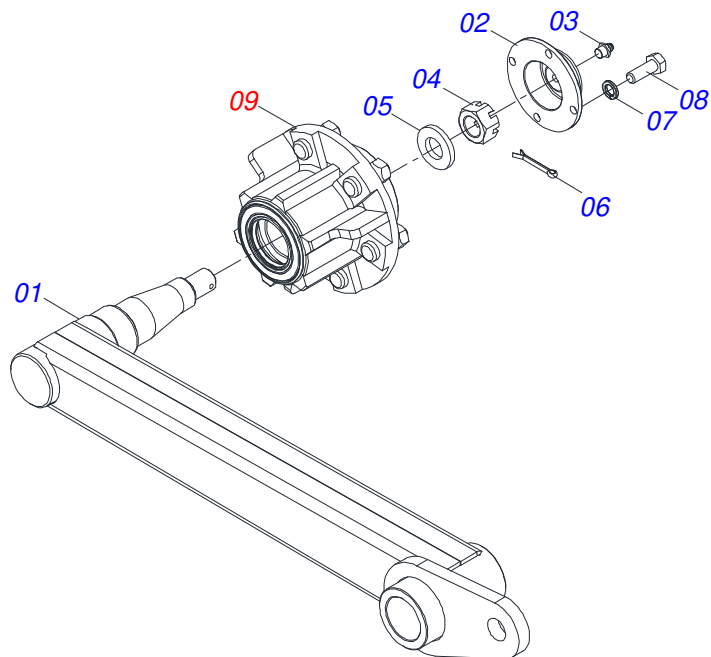

Item	Código	Descrição	Ver Pág.	QT
01	0521061622	SUPORTE RODADO		01
02	0502020591	TAMPA PROTETORA		01
03	0503010002	GRAXEIRA 1800		01
04	0503030009	PORCA CASTELO 1 UNS 14FPP X 22 ZN		01
05	0501016545	ARRUELA LISA 26 X 50 X 6,30 ZN		01
06	0503010018	CONTRAPINO 5/32 X 1.1/2		01
07	0503011444	ARRUELA PRESSAO 5/16 SA		04
08	0503010358	PARAFUSO 5/16 UNC X 7/8 C S G.5 ZN		04
09	0501051142	CAIXA RODADO COM ROLAMENTO	3	01