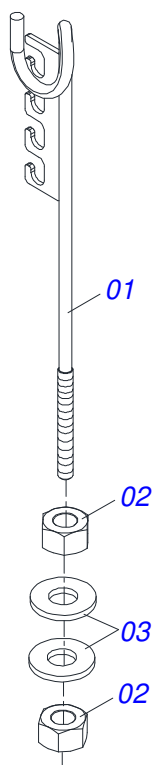

Item	Código	Descrição	Ver Pág.	QT
01	0511067334	SUPORE MANGUEIRA		01
02	0503010014	PORCA SEXTAVADA 3/4 UNC (PESADA) G.5 ZN		02
03	0501010322	ARRUELA LISA 20,50 X 46 X 4,00 ZN		02