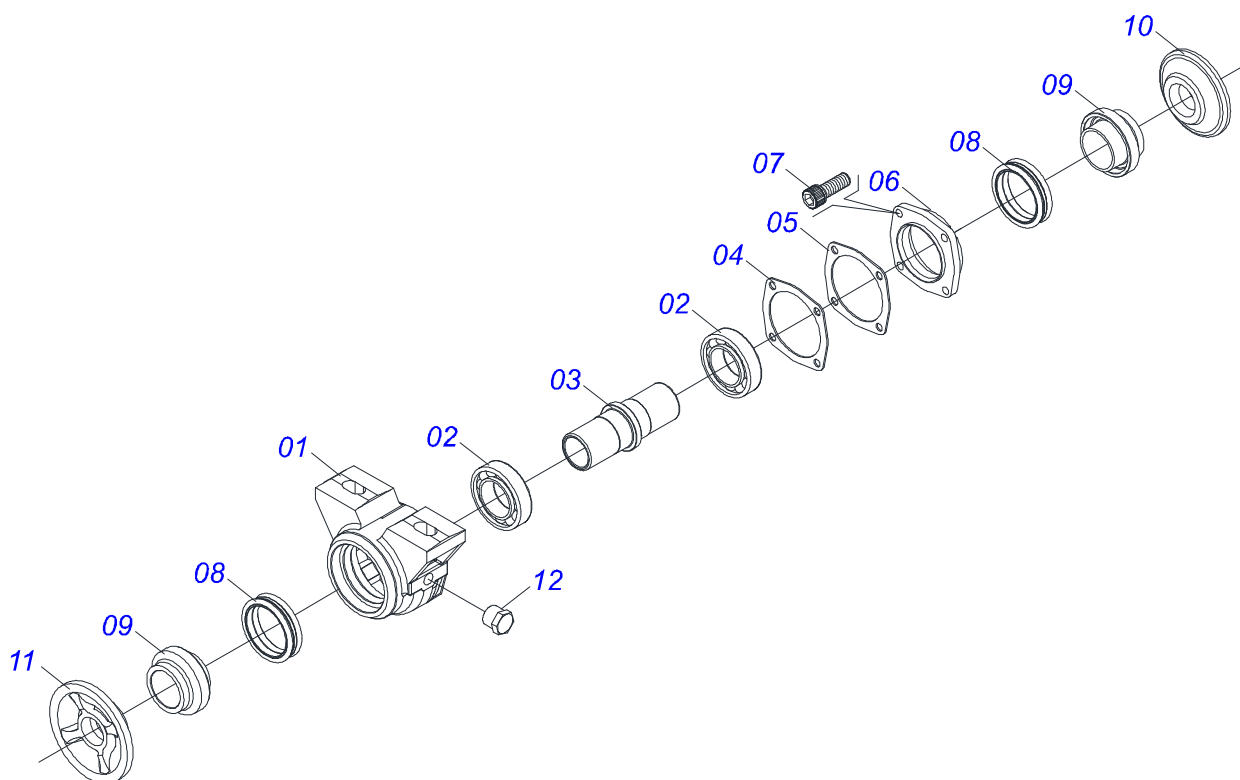

Item	Código	Descrição	Ver Pág.	52	56	60	64	68	72
00A	0501043697	EIXO 1.1/2 6FPP X 1505 COM PORCAS		00	00	00	08	04	00
00B	0501046884	EIXO 1.1/2 6FPP X 1705 COM PORCAS		00	00	00	00	04	08
01	0511012601	EIXO 1.1/2 6FPP X 1505		00	00	00	04	04	00
01A	0501018720	EIXO 1.1/2 6FPP X 1705		00	00	00	00	04	04
02	0502010871	TRAVA EIXO EXTERNO 1.1/2		04	04	04	04	04	04
03	0501010110	PORCA 1.1/2 NC 6FPP SEXTAVADO 2.3/8 ZN		08	08	08	08	08	08
04	0602029416	DR22X4,5 C64AF02FR1.9/16 10REC TATU		00	00	00	32	36	36
04.	0602029422	DR22X3,5 C64AF02FR1.9/16 10R TATU		00	00	00	00	34	00
05	0601029413	DL22X4,5 C64AF02FR1.9/16 TATU		00	00	00	30	00	34
05.	0601029419	DL22X3,5 C64AF02FR1.9/16 TATU		00	00	00	00	32	00
06	0601027299	DL20X4,5 C57AF02FR1.9/16 TATU		00	00	00	02	00	02
06.	0601027302	DL20X3,5 C57AF02FR1.9/16 TATU		00	00	00	00	02	00
07	0501047055	MANCAL AGRICOLA DM OL 192,5 1.1/2" PR	10	00	00	00	16	16	00
08	0501047045	MANCAL AGRICOLA CM GX 192,5 1.1/2 PR	11	00	00	00	00	00	16
09	0501050169	CAPA SUP MANCAL ATRITO GH		08	08	08	10	12	12
10	0502030006	CAPA INF MA 182/192,5		08	08	08	10	12	12
11	0502030005	CARR 192,5 C/ FR		08	08	08	10	12	12
12	0521012326	PRENDEDOR 5/8 UNC X 138 X 117 GH ZN		08	08	08	10	12	12
13	0501012140	ARRUELA LISA 16,50 X 40 X 4,00 ZN		16	16	16	20	24	24
14	0503010027	ARRUELA PRESSAO 5/8 ZN 1K01574		16	16	16	20	24	24
15	0503010013	PORCA SEXTAVADA 5/8 UNC G.5 ZN		16	16	16	20	24	24
16	0502010549	SEPARADOR 192,5 C/ FR 1.1/4		28	36	36	36	32	36
17	0502010872	TRAVA EIXO INTERNO 1.1/2		04	04	04	04	04	04
18	0501018592	TRAVA PORCA 1.5/8 SEXTAVADA 60,0/60,2		08	08	08	08	08	08
19	0501058802	CONJUNTO PECAS IMPLEMENTO 5/8 UNC X 2.3/4 CAPQ		08	08	08	08	08	08
19A	0503015154	PARAFUSO 5/8 UNC X 2.3/4 CAPQ G.5 ZN		08	08	08	08	08	08
19B	0501010947	TRAVA PARAFUSO 5/8		08	08	08	08	08	08
20	0503010395	PARAFUSO 1/2 UNC X 1.1/4 CSRT G.5 ZN		08	08	08	08	08	08
21	0503010019	ARRUELA PRESSAO 1/2 ZN 1K01556		08	08	08	08	08	08
22	0503010060	PORCA SEXTAVADA 1/2 UNC G.5 ZN		08	08	08	08	08	08
23	0503010002	GRAXEIRA 1800		08	08	08	08	08	08