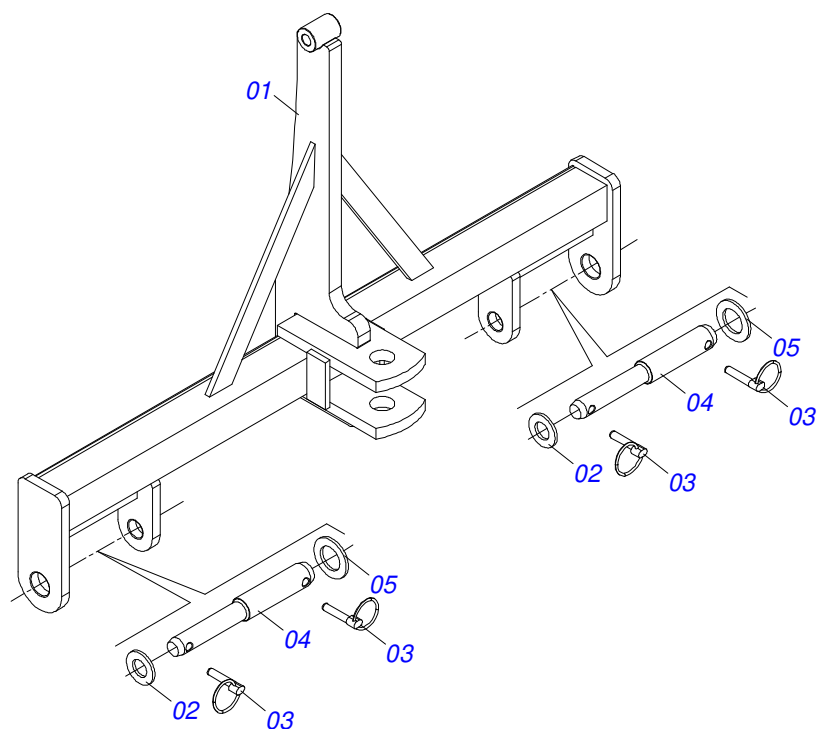

Item	Código	Descrição	Ver Pág.	QT
01	0511062944	CABEÇALHO COM ORELHA ENGATE		01
02	0501012916	ARRUELA LISA 38,50 X 66 X 4,75 ZN		02
03	0503030430	PINO TRAVA 7/16 X 50		04
04	0541015542	EIXO ENGATE INFERIOR 1.1/8		02
05	0511017480	ARRUELA LISA 29 X 54 X 4,75 ZN		02