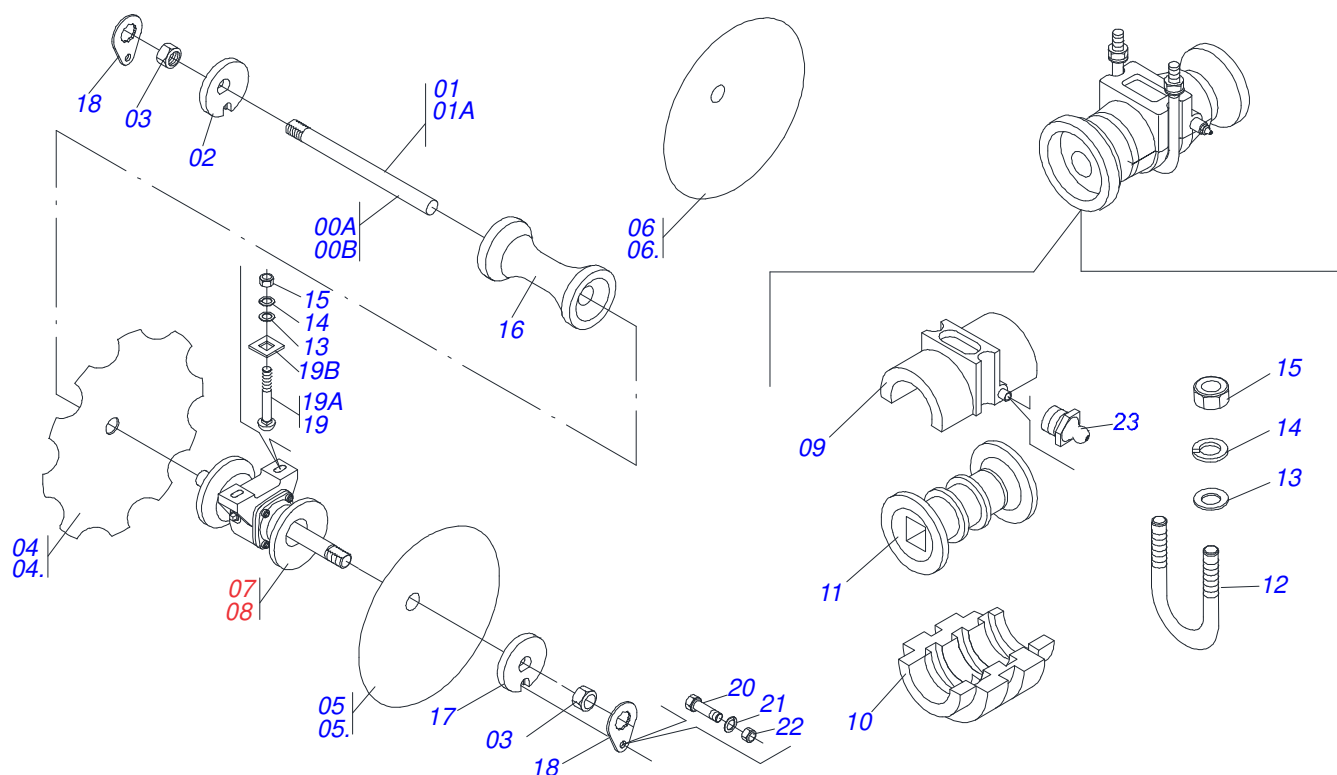

Item	Código	Descrição	Ver Pág.	QT
01	0521061064	CAMISA 85,72 X 510 GN/GNM/GNF/GNFM		01
02	0521067533	EXTENSOR 50,80 X 697 GNFM		01
03	0503010042	ANEL O RING 2-214 N 3006-9B 1G05116		01
04	0503010063	PORCA SEXTAVADO AUTOTRAVANTE COM NYLON 1 UNS ALTA G.5 ZN		01
05	0503030385	PLUG CILINDRICO N-002		02
06	0503010002	GRAXEIRA 1800		02
07	0571019710	EMBOLO 44,45 X 85,72 CILINDRO HIDRAULICO		01
08	0503017935	ANEL ZW 008500260 AGEL		01
09	0503018144	ANEL GUIA 6W6-3375-250		01
10	0581013227	TAMPA MOVEL 85,72 SDA3E		01
11	0581013228	SUPORTE ANEIS 50,80 X 85,72 GNFM		01
12	0503017940	ANEL BACK-UP 8-337		02
13	0503017939	ANEL O RING 2-337 N 3006-9B		02
14	0503010039	ANEL RASPADOR D-2000 1G24231		01
15	0503018026	GAXETA 1870-2000-375 B POLYMAX		01
16	0503018025	ANEL GUIA W2-2250-750 (3097 AGEL)		01
17	0503018024	ANEL BS OD050805200171D-BR		01

Item	Código	Descrição	Ver Pág.	QT
01	0521065405	BARRA ENGATE (2364) GNF		01
02	0521048502	BARRA TRACAO COMPLETA 1586 X 100		01
03	0501010059	PORCA SEXTAVADA 1 UNC (PESADA) G.5 ZN		02
04	0501010334	PARAFUSO 1 UNC X 7 C S G.5 ZN		02
05	0503010012	ARRUELA PRESSAO 1 ZN 1K01602		02
06	0503010002	GRAXEIRA 1800		02

Item	Código	Descrição	Ver Pág.	QT
01	0503060100	PORTA MANUAL INSTRUÇOES		01
02	0503010267	ABRACADEIRA NYLON 3,60 X 1,3 X 155 MM		01
03	0503010363	PARAFUSO 5/16 UNC X 1 C S G.2 ZN		01
04	0501010694	ARRUELA LISA 8,50 X 18 X 1,50 ZN		01
05	0503010179	ARRUELA PRESSAO 5/16 ZN 1K01528		01
06	0503010337	PORCA SEXTAVADA 5/16 UNC G.5 ZN		01