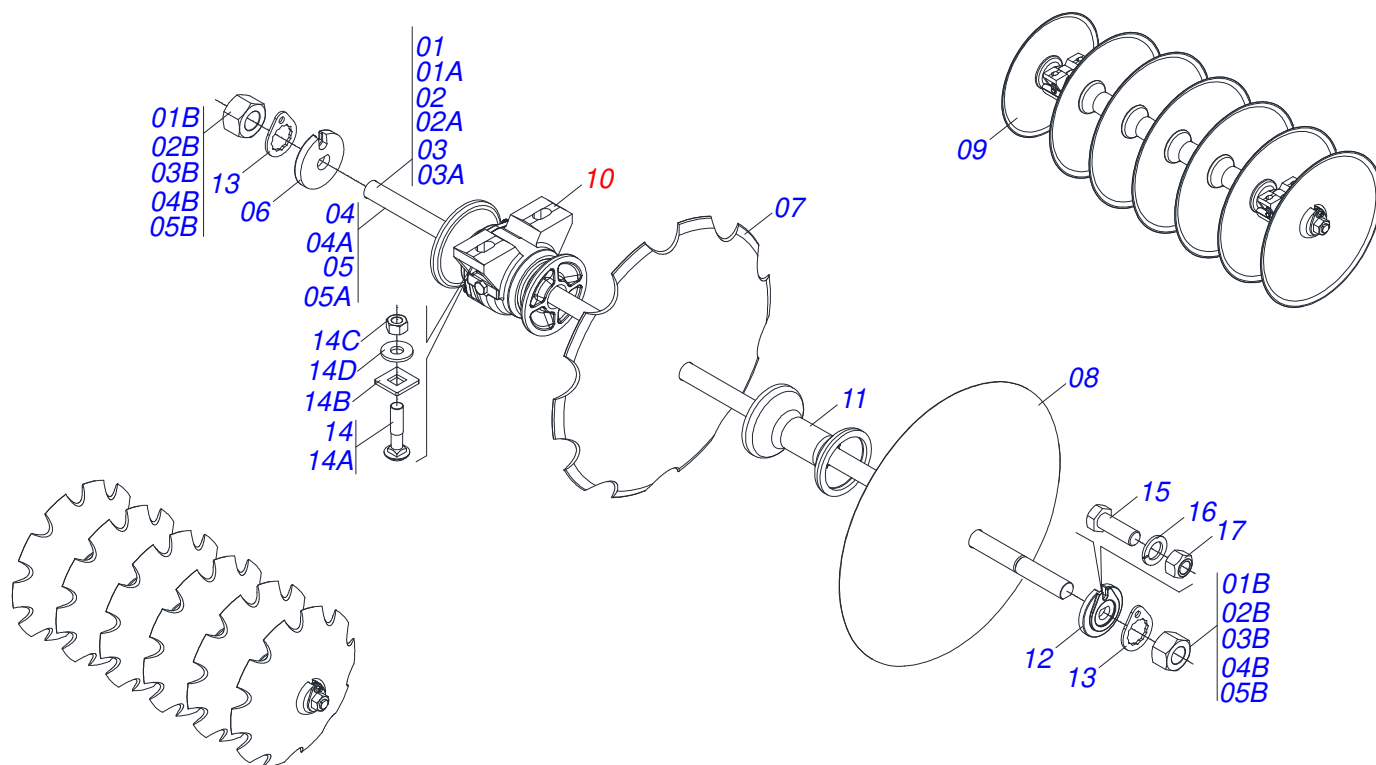

Item	Código	Descrição	Ver Pág.	52	56	60	64	68	72
01	0501042201	EIXO 1.1/4 X 1090 COM PORCAS		04	00	00	00	00	04
01A	0501016649	EIXO 1.1/4 X 1090		04	00	00	00	00	04
01B	0501010087	PORCA 1.1/4" UNC SEXTAVADA 2 ZN		08	00	00	00	00	08
02	0501042202	EIXO 1.1/4 X 1285 COM PORCAS		04	08	04	00	04	04
02A	0501016650	EIXO 1.1/4 X 1285		04	08	04	00	04	04
02B	0501010087	PORCA 1.1/4" UNC SEXTAVADA 2 ZN		08	16	16	00	08	08
03	0501042942	EIXO 1.1/4 X 1485 COM PORCAS		00	00	04	00	00	00
03A	0501010087	PORCA 1.1/4" UNC SEXTAVADA 2 ZN		00	00	08	00	00	00
03B	0501017379	EIXO 1.1/4 X 1485		00	00	04	00	00	00
04	0501040694	EIXO 1.1/4 X 1680 COM PORCAS		00	00	00	04	00	00
04A	0501010087	PORCA 1.1/4" UNC SEXTAVADA 2 ZN		00	00	00	08	00	00
04B	0501010439	EIXO 1.1/4 X 1680		00	00	00	04	00	00
05	0501042262	EIXO 1.1/4 X 890 COM PORCAS		00	00	00	00	08	04
05A	0501016647	EIXO 1.1/4 X 890		00	00	00	00	08	04
05B	0501010087	PORCA 1.1/4" UNC SEXTAVADA 2 ZN		00	00	00	00	16	08
06	0502010871	TRAVA EIXO EXTERNO 1.1/2		04	04	04	04	04	04
07	0602029416	DR 22 X 4,5 C64AF02FR1.9/16 10R		00	00	00	32	36	36
07.	0602029422	DR 22 X 3,5 C64AF02FR1.9/16 10R		00	00	00	00	34	00
08	0601029413	DL 22 X 4,5 C64AF02FR1.9/16		00	00	00	30	00	34
08.	0601029419	DL 22 X 3,5 C64AF02FR1.9/16		00	00	00	00	32	00
09	0601027299	DL 20 X 4,5 C57AF02FR1.9/16		00	00	00	02	00	02
09.	0601027302	DL 20 X 3,5 C57AF02FR1.9/16		00	00	00	00	02	00
09..	0601027304	DL 20 X 4,5 C57AF02FR1.5/16		02	00	00	00	00	00
10	0501047055	MANCAL AGRICOLA DM OL 192,5 1.1/2" PR	18	00	00	00	16	16	00
10.	0501047045	MANCAL AGRICOLA CM GX 192,5 1.1/2 PR	19	00	00	00	00	00	16
11	0502010549	SEPARADOR 192,5 C/ FR 1.1/4		28	36	36	36	32	36
12	0502010872	TRAVA EIXO INTERNO 1.1/2		04	04	04	04	04	04
13	0501018592	TRAVA PORCA 1.5/8 SEXTAVADA 60,0/60,2		08	08	08	08	08	08
14	0501058802	CONJUNTO PECAS IMPLEMENTO 5/8 UNC X 2.3/4 CAPQ		08	08	08	08	08	08
14A	0503015154	PARAFUSO 5/8 UNC X 2.3/4 CAPQ G.5 ZN		08	08	08	08	08	08
14B	0501010947	TRAVA PARAFUSO 5/8		08	08	08	08	08	08