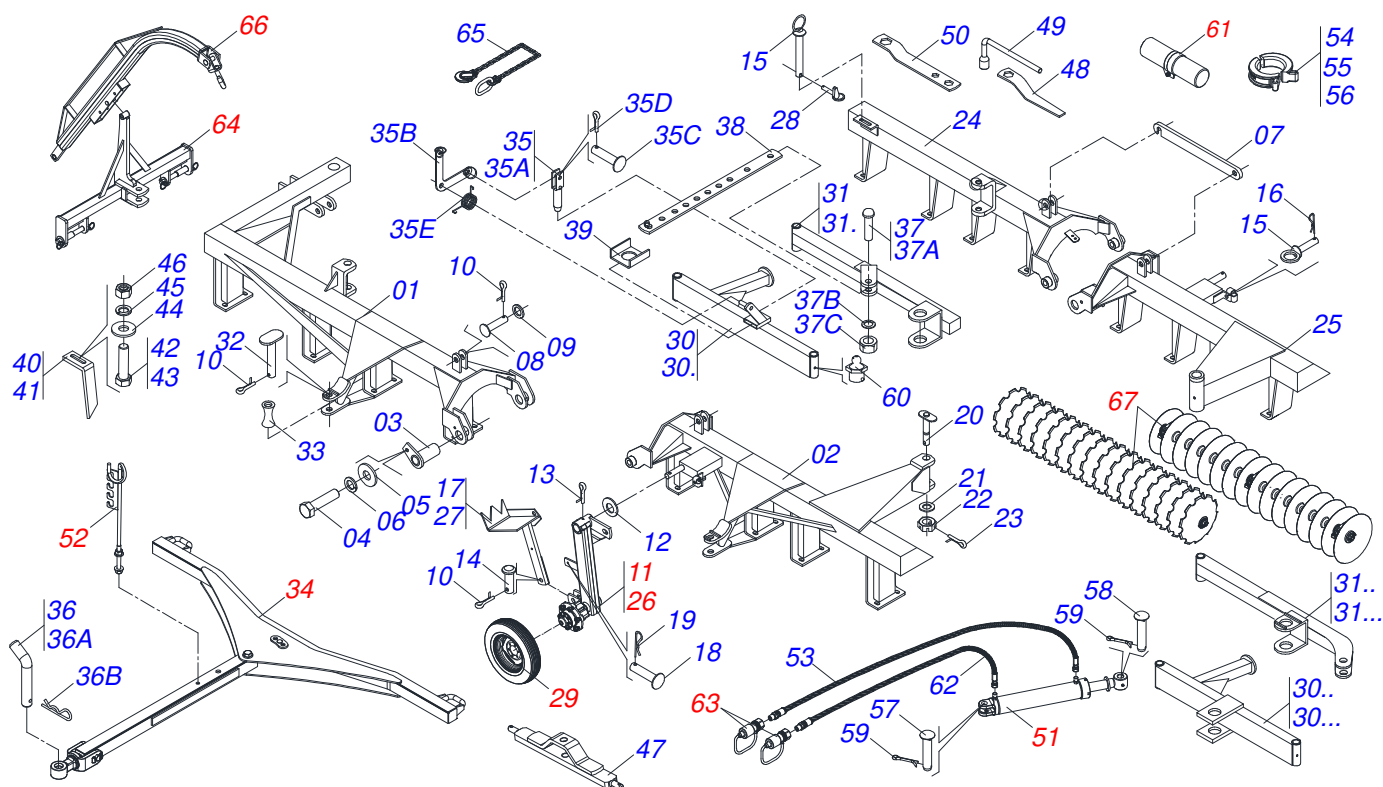

Item	Código	Descrição	Ver Pág.	52	56	60	64	68	72
01	0511063431	CHASSI DIANTEIRO DIREITO 52		01	00	00	00	00	00
01.	0511063435	CHASSI DIANTEIRO DIREITO 56		00	01	00	00	00	00
01..	0511063439	CHASSI DIANTEIRO DIREITO 40		00	00	01	00	00	00
01...	0511063443	CHASSI DIANTEIRO DIREITO 64		00	00	00	01	00	00
01....	0511063447	CHASSI DIANTEIRO DIREITO 68		00	00	00	00	01	00
01.....	0511063451	CHASSI DIANTEIRO DIREITO 72		00	00	00	00	00	01
02	0511063432	CHASSI DIANTEIRO ESQUERDO 52		01	00	00	00	00	00
02.	0511063436	CHASSI DIANTEIRO ESQUERDO 56		00	01	00	00	00	00
02..	0511063440	CHASSI DIANTEIRO ESQUERDO 60		00	00	01	00	00	00
02...	0511063444	CHASSI DIANTEIRO ESQUERDO 64		00	00	00	01	00	00
02....	0511063448	CHASSI DIANTEIRO ESQUERDO 68		00	00	00	00	01	00
02.....	0511063452	CHASSI DIANTEIRO ESQUERDO 72		00	00	00	00	00	01
03	0501063751	EIXO ARTICULACAO COM TRAVA 37,2 X 140		04	04	04	04	04	04
04	0503010962	PARAFUSO 5/8 UNC X 1.1/4 C S G.5 ZN		04	04	04	04	04	04
05	0501012140	ARRUELA LISA 16,50 X 40 X 4,00 ZN		04	04	04	04	04	04
06	0503010027	ARRUELA PRESSAO 5/8 ZN		04	04	04	04	04	04
07	0501018941	TRAVA PARA TRANSPORTE		02	02	02	02	02	02
08	0521012535	EIXO JUNCAO 27,80 X 70 C A ZN		04	04	04	04	04	04
09	0511017480	ARRUELA LISA 29 X 54 X 4,75 ZN		04	04	04	04	04	04
10	0503010571	CONTRAPINO 1/4" X 1.1/2"		08	08	08	08	08	08
11	0501051638	RODADO DIREITO SEM PNEU	2	01	01	01	01	01	01
12	0501015875	ARRUELA LISA 53,2/53,7X80X6,3N GNF		02	02	02	02	02	02
13	0503010534	CONTRAPINO 3/8" X 2.1/2" ZN		02	02	02	02	02	02
14	0521012535	EIXO JUNCAO 27,80 X 70 C A ZN		02	02	02	02	02	02
15	0501063249	PINO TRAVA 1 X 135		04	04	04	04	04	04
16	0503030012	CUPILO 4 X 88		03	03	03	03	03	03
17	0501060598	MACACO SUSPENSÃO ESQUERDA		01	01	01	01	01	01
18	0521010625	EIXO JUNCAO 11,10 X 52 PDC ZN		02	02	02	02	02	02
19	0503030168	CUPILO 3 X 50		02	02	02	02	02	02
20	0531019497	EIXO ARTICULADO 38,10 X 235		04	04	04	04	04	04
21	0531019540	ARRUELA LISA 39,50 X 70 X 9,50 COM RECORTE		04	04	04	04	04	04