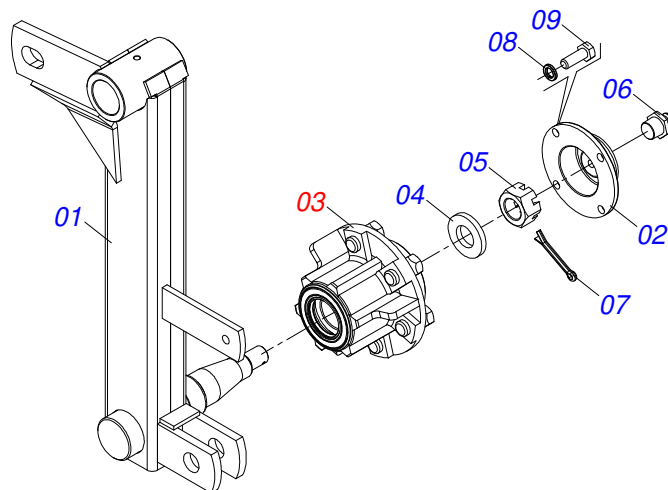

Item	Código	Descrição	Ver Pág.	QT
01	0501068991	SUPORTE FIXADOR RODADO ESQUERDO		01
02	0502020591	TAMPA PROTETORA		01
03	0501051142	CAIXA RODADO COM ROLAMENTO	4	01
04	0501016545	ARRUELA LISA 26 X 50 X 6,30		01
05	0503030009	PORCA CASTELO 1 UNS 14 FPP X 22		01
06	0503010002	GRAXEIRA 1800		01
07	0503010018	CONTRAPINO 5/32" X 1.1/2"		01
08	0503011444	ARRUELA PRESSAO 5/16		04
09	0503010358	PARAFUSO 5/16 UNC X 7/8 C S G.5		04