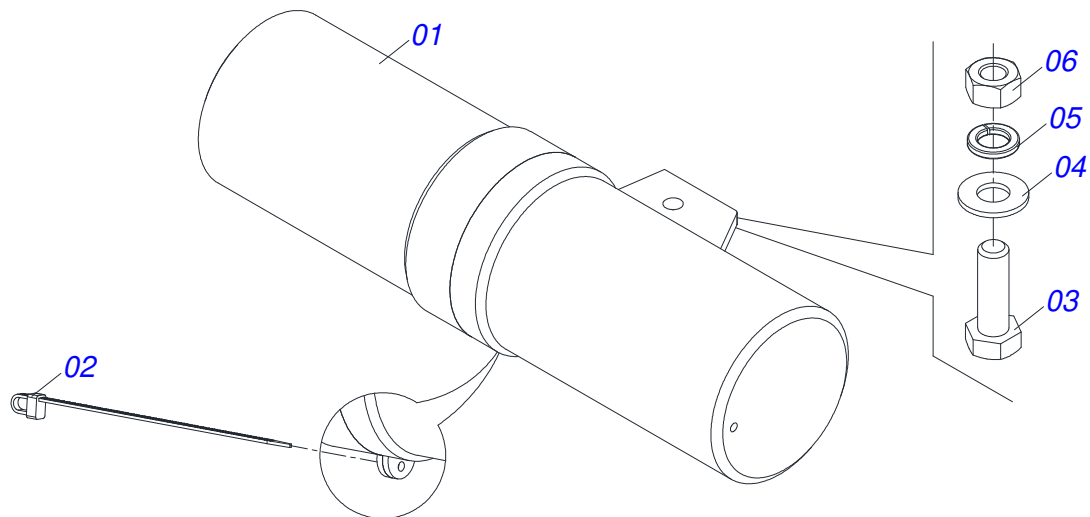

Item	Código	Descrição	Ver Pág.	QT
01	0503060100	PORTA MANUAL INSTRUÇOES		01
02	0503010267	ABRACADEIRA NYLON 3,60 X 1,3 X 155 MM		01
03	0503010363	PARAFUSO 5/16 UNC X 1 C S G.2 ZN		01
04	0501010694	ARRUELA LISA 8,50 X 18 X 1,50 ZN		01
05	0503010179	ARRUELA PRESSAO 5/16 ZN 1K01528		01
06	0503010337	PORCA SEXTAVADA 5/16 UNC G.5 ZN		01