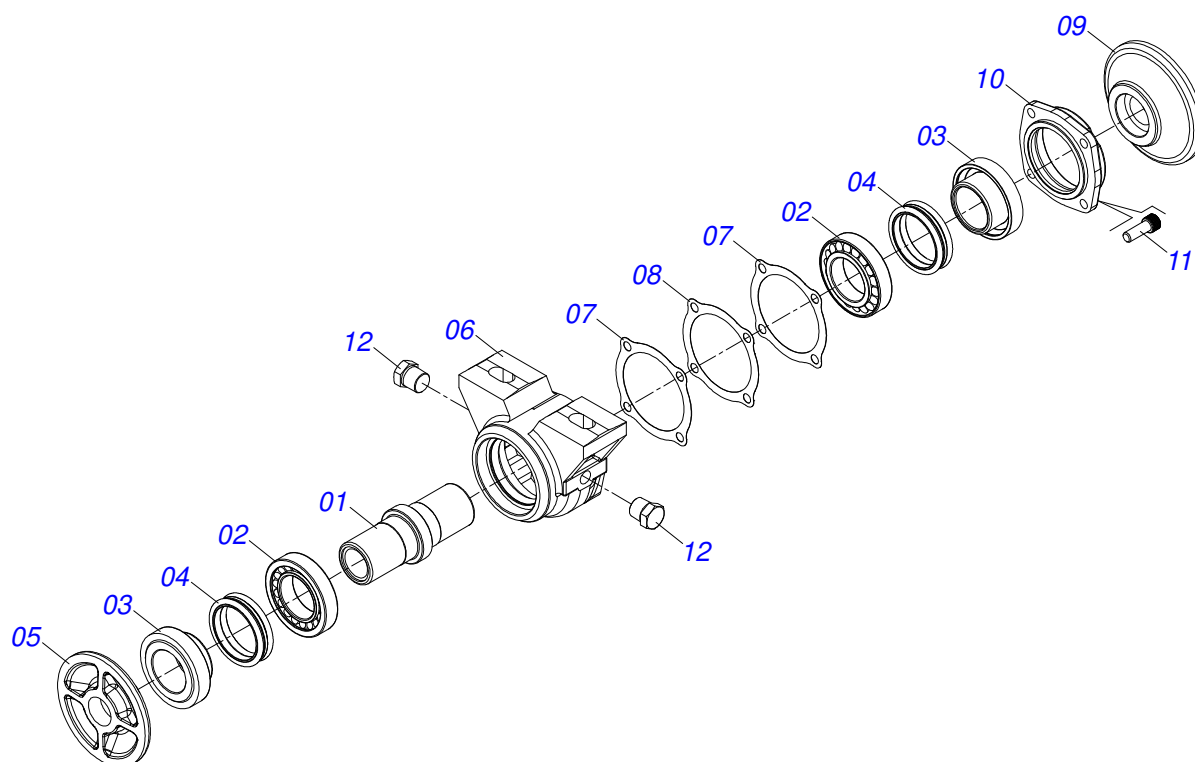

Item	Código	Descrição	Ver Pág.	QT
01	0502040218	EIXO		01
02	0503010111	ROLAMENTO 30210		02
03	0502010541	PORTA RETENTOR COM BUCHA		02
04	0503030026	RETENTOR LP JB-253		02
05	0502010071	ENCOSTO INTERNO DO DISCO		01
06	0502010540	CAIXA PARA MANCAL DM MRO - 182		01
07	0503030013	JUNTA VEDACAO 112 X 90,5 X 0,3		02
08	0503030684	JUNTA VEDACAO 112 X 90,5 X 0,1		01
09	0502010070	ENCOSTO EXTERNO DO DISCO		01
10	0502020424	TAMPA CAIXA MANCAL AGRICOLA DM O-182/192,225		01
11	0503010134	PARAFUSO 3/8 UNC X 1 C C SI 12.9		04
12	0503010856	BUJAO R 3/8 BSPT		02
13	3402301247	OLEO LUBRIFICANTE MINERAL SAE 90 APIGL4		0,11Lts