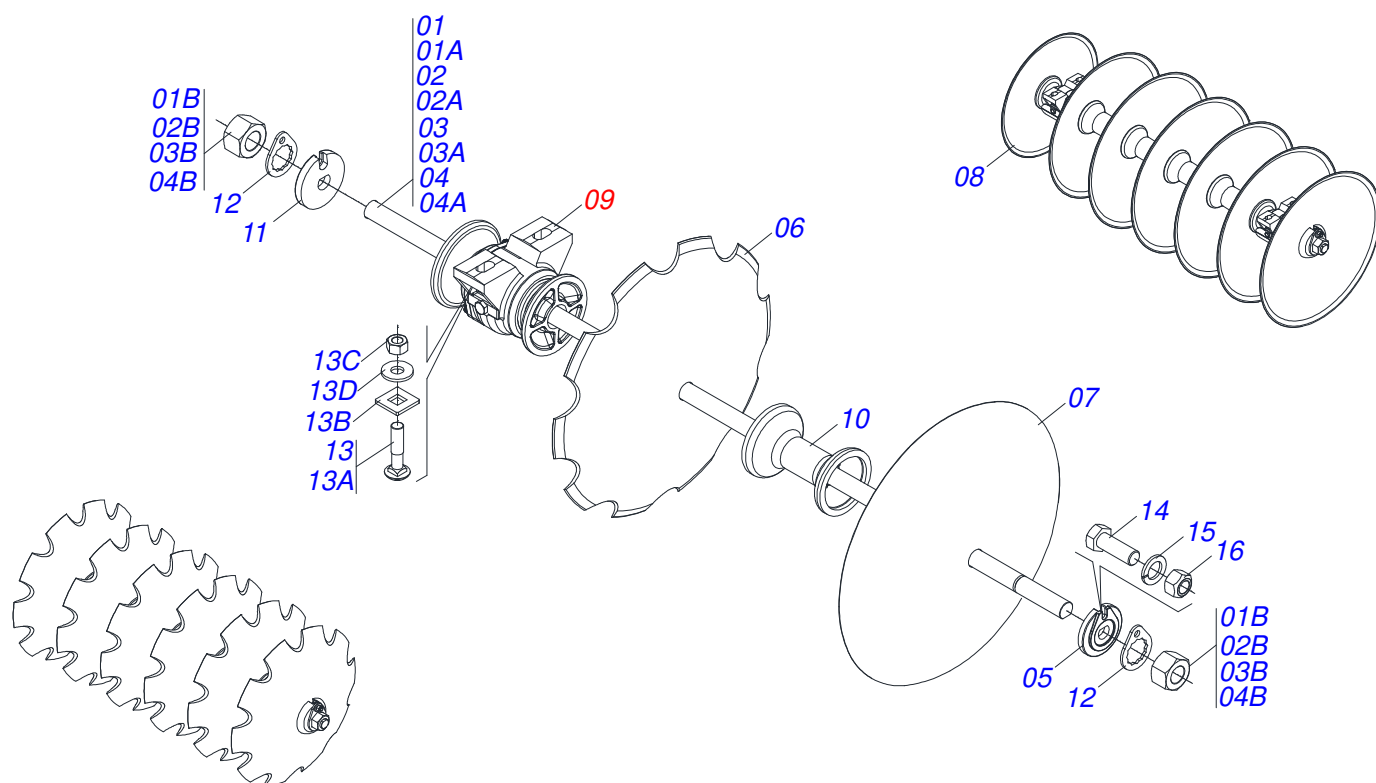

Item	Código	Descrição	Ver Pág.	36	40	44	48
01	0501042948	EIXO 1.1/4 X 2075 COM PORCAS		00	00	04	00
01A	0501017361	EIXO 1.1/4 X 2075		00	00	04	00
01B	0501010087	PORCA 1.1/4" UNC SEXTAVADA 2 ZN		00	00	08	00
02	0501040694	EIXO 1.1/4 X 1680 COM PORCAS		04	00	00	00
02A	0501010087	PORCA 1.1/4" UNC SEXTAVADA 2 ZN		08	00	00	00
02B	0501010439	EIXO 1.1/4 X 1680		04	00	00	00
03	0501042947	EIXO 1.1/4 X 1880 COM PORCAS		00	04	00	00
03A	0501017377	EIXO 1.1/4 X 1880		00	04	00	00
03B	0501010087	PORCA 1.1/4" UNC SEXTAVADA 2 ZN		00	08	00	00
04	0501042965	EIXO 1.1/4 X 2275 COM PORCAS		01	00	00	04
04A	0501017354	EIXO 1.1/4 X 2275		01	00	00	04
04B	0501010087	PORCA 1.1/4" UNC SEXTAVADA 2 ZN		02	00	00	08
05	0502010835	TRAVA EIXO EXTERNO 1.1/4		04	04	04	04
06	0602025259	DR 18 X 3 C45AF02FR1.5/16 9R		18	00	00	00
06.	0602027340	DR 20 X 3,5 C57AF02FR1.5/16 10R		00	20	22	24
07	0601025115	DL18X3 C44AF02FR33,33 EZZE-ON		16	00	00	00
07.	0601027301	DL 20 X 3,5 C57AF02FR1.5/16		00	18	20	22
08	0601025251	DL 18 X 3,5 C45AF02FR1.5/16		00	02	02	02
09	0501046922	MANCAL AGRICOLA DM OL 192,5 X 1.1/4 14 IMPLEMENTO		08	12	12	12
09.	0511048601	MANCAL AGRICOLA DM OL 192,5 X 1.1/4 COM 16 PROTECAO		00	12	08	00
09..	0501046913	MANCAL AGRICOLA CM GX 192,5 1.1/4 PR	15	08	12	12	12
10	0502010549	SEPARADOR 192,5 C/ FR 1.1/4		20	24	12	12
11	0502010834	TRAVA EIXO INTERNO 1.1/4		04	04	04	04
12	0501010455	TRAVA PORCA		08	08	08	08
13	0501058802	CONJUNTO PECAS IMPLEMENTO 5/8 UNC X 2.3/4 CAPQ		08	08	08	08
13A	0503015154	PARAFUSO 5/8 UNC X 2.3/4 CAPQ G.5 ZN		08	08	08	08
13B	0501010947	TRAVA PARAFUSO 5/8		08	08	08	08
13C	0503010013	PORCA SEXTAVADA 5/8 UNC G.5 ZN		16	16	16	16
13D	0501012140	ARRUELA LISA 16,50 X 40 X 4,00 ZN		08	08	08	08