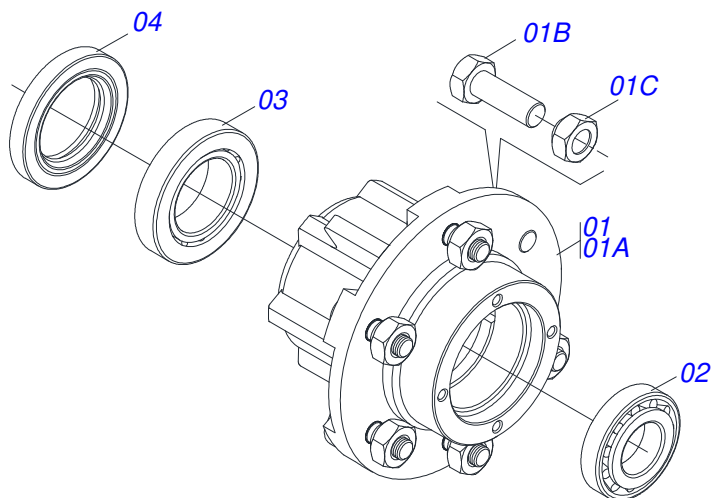

Item	Código	Descrição	Ver Pág.	QT
01	0501110728	CAIXA RODADO COM PARAFUSO		01
01A	0502011121	CAIXA RODADO		01
01B	0501010127	PARAFUSO RODEIRO 9/16UNFX1.7/8CR RECORTADO	G.5	06
01C	0503010035	PORCA CONICA 9/16 UNF		06
02	0503010037	ROLAMENTO 30207		01
03	0503010006	ROLAMENTO 32210 IMPORTADO		01
04	0503012928	RETENTOR 5985-GB		01