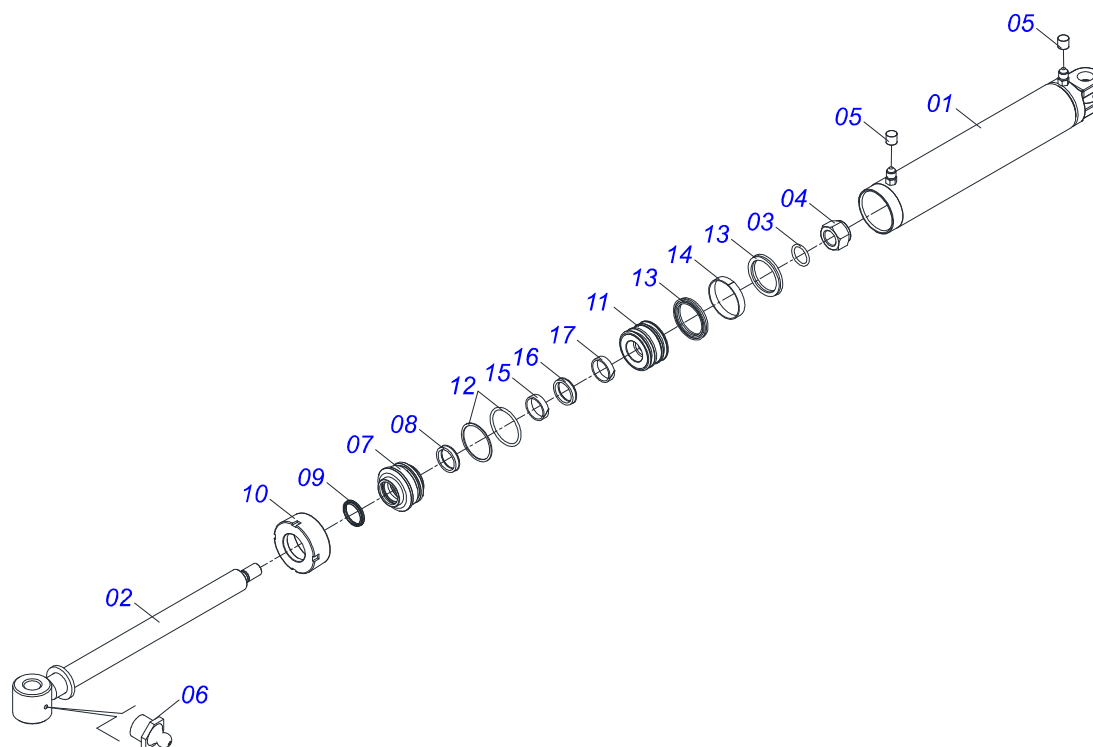

Item	Código	Descrição	Ver Pág.	QT
01	0521061064	CAMISA 85,72 X 510 GN/GNM/GNF/GNFM		01
02	0521067533	EXTENSOR 50,80 X 697		01
03	0503010042	ANEL O RING 2-214 N 3006-9B 1G05116		01
04	0503010063	PORCA SEXTAVADO AUTOTRAVANTE COM NYLON 1 UNS ALTA G.5 ZN		01
05	0503030385	PLUG CILINDRICO N-002		02
06	0503010002	GRAXEIRA 1800		02
07	0571019710	EMBOLO 44,45 X 85,72 CILINDRO HIDRAULICO		01
08	0503017935	ANEL ZW 008500260 AGEL		01
09	0503018144	ANEL GUIA 6W6-3375-250		01
10	0581013227	TAMPA MOVEL 85,72 SDA3E		01
11	0581013228	SUPORTE ANEIS 50,80 X 85,72 GNFM		01
12	0503017940	ANEL BACK-UP 8-337		02
13	0503017939	ANEL O RING 2-337 N 3006-9B		02
14	0503010039	ANEL RASPADOR D-2000 1G24231		01
15	0503018026	GAXETA 1870-2000-375 B POLYMAX		01
16	0503018025	ANEL GUIA W2-2250-750 (3097 AGEL)		01
17	0503018024	ANEL BS OD050805200171D-BR		01