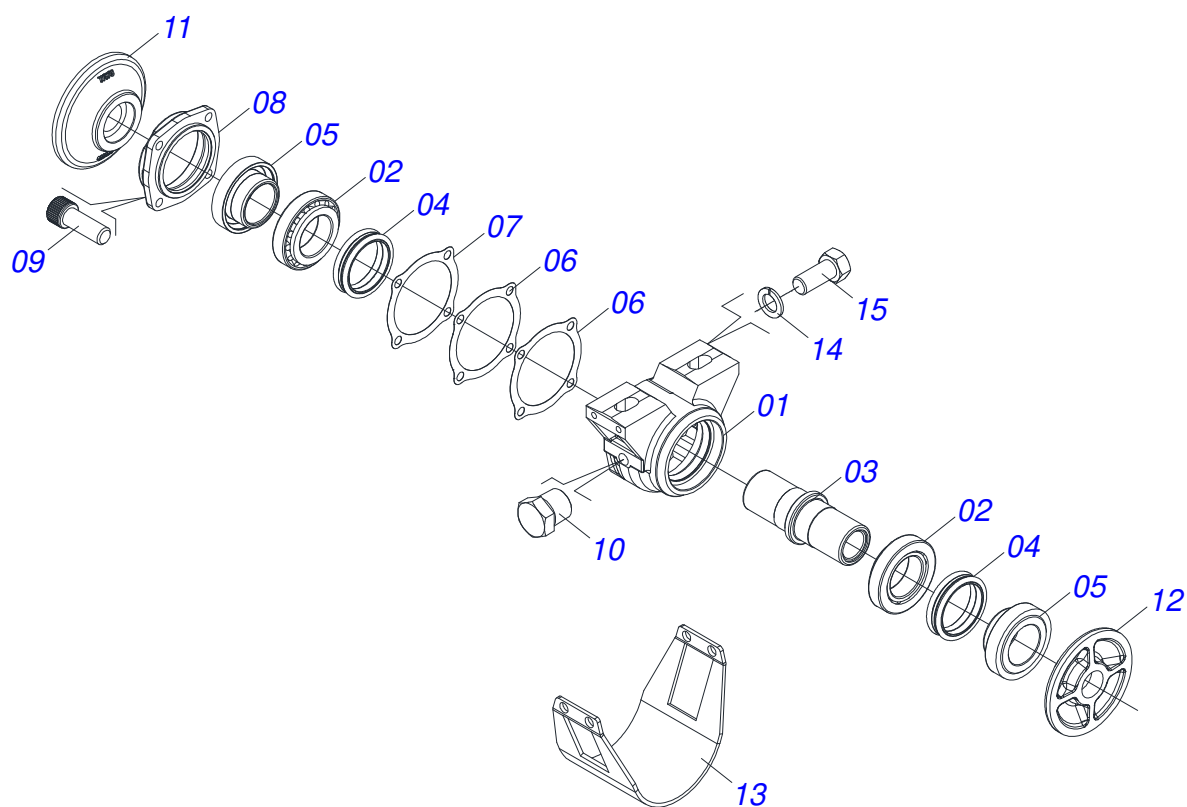

Item	Código	Descrição	Ver Pág.	QT
01	0502011751	CAIXA MANCAL DM COM FURO PARA CAPA		01
02	0503010006	ROLAMENTO 32210 IMPORTADO		02
03	0502040060	EIXO CM/DM 182/192,5 SKF 32210		01
04	0503030026	RETENTOR LP JB-253		02
05	0502010541	PORTA RETENTOR COM BUCHA		02
06	0503030013	JUNTA VEDACAO 112 X 90,5 X 0,3		02
07	0503030684	JUNTA VEDACAO 112 X 90,5 X 0,1		01
08	0502020424	TAMPA CAIXA MANCAL AGRICOLA DM O-182/192,225		01
09	0503010134	PARAFUSO 3/8 UNC X 1 C C SI 12.9		04
10	0503010856	BUJAO R 3/8 BSPT		02
11	0502010070	ENCOSTO EXTERNO DO DISCO		01
12	0502010071	ENCOSTO INTERNO DO DISCO		01
13	0511010829	CAPA PROTECAO MANCAL MRO 192,5/225 1.1/2		01
14	0503010025	ARRUELA PRESSAO 3/8		04
15	0503011334	PARAFUSO 3/8 UNC X 3/4 CS G.5		04
16	3402301247	OLEO LUBRIFICANTE MINERAL SAE 90 APIGL4		00