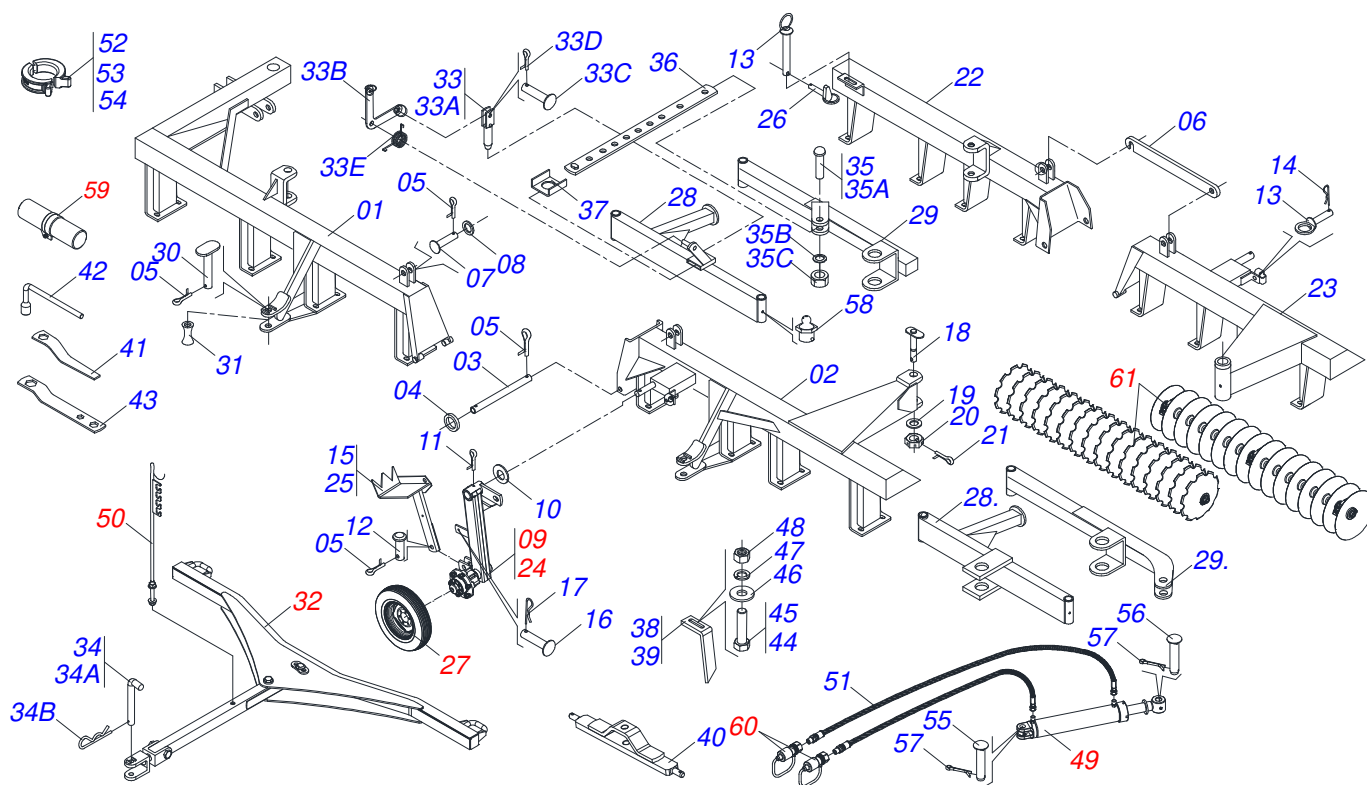

MARCHESAN

INDICE

0909096481	CHASSI COMPLETO - 36/40/44/48D	1
0501051638	RODADO DIREITO SEM PNEU	2
0501051637	RODADO ESQUERDO SEM PNEU	3
0501051142	CAIXA RODADO COM ROLAMENTO	4
0501043380	CABECALHO COMPLETO	5
0501044312	CILINDRO HIDRAULICO 44,45 X 85,7 X 800 X 400	6
0511058459	CILINDRO HIDRAULICO 50,80 X 85,72 X 800 X 402	7
0501040257	SUPORTE MANGUEIRA 3/4 X 975 COMPLETO	8
0521053485	CONJUNTO PORTA MANUAL	9
0501053834	MACHO ENGATE RAPIDO 1/2 NPT	10
0909096482	CHASSI COMPLETO - 52/56/60/64/68/72D	11
0511042712	CABEÇALHO COMPLETO	12
0909096483	SECAO DE DISCOS COMPLETO 36/40/44/48D (EIXO 1.1/4")	13
0501046922	MANCAL AGRICOLA DM OL 192,5 X 1.1/4 IMPLEMENTO	14
0501046913	MANCAL AGRICOLA CM GX 192,5 1.1/4 PR	15
0511048601	MANCAL AGRICOLA DM OL 192,5 X 1.1/4 COM PROTECAO	16
0909096484	SECAO DE DISCOS COMPLETO - 52/56/60/64/68/72D	17
0501047055	MANCAL AGRICOLA DM OL 192,5 1.1/2" PR	18
0501047045	MANCAL AGRICOLA CM GX 192,5 1.1/2 PR	19