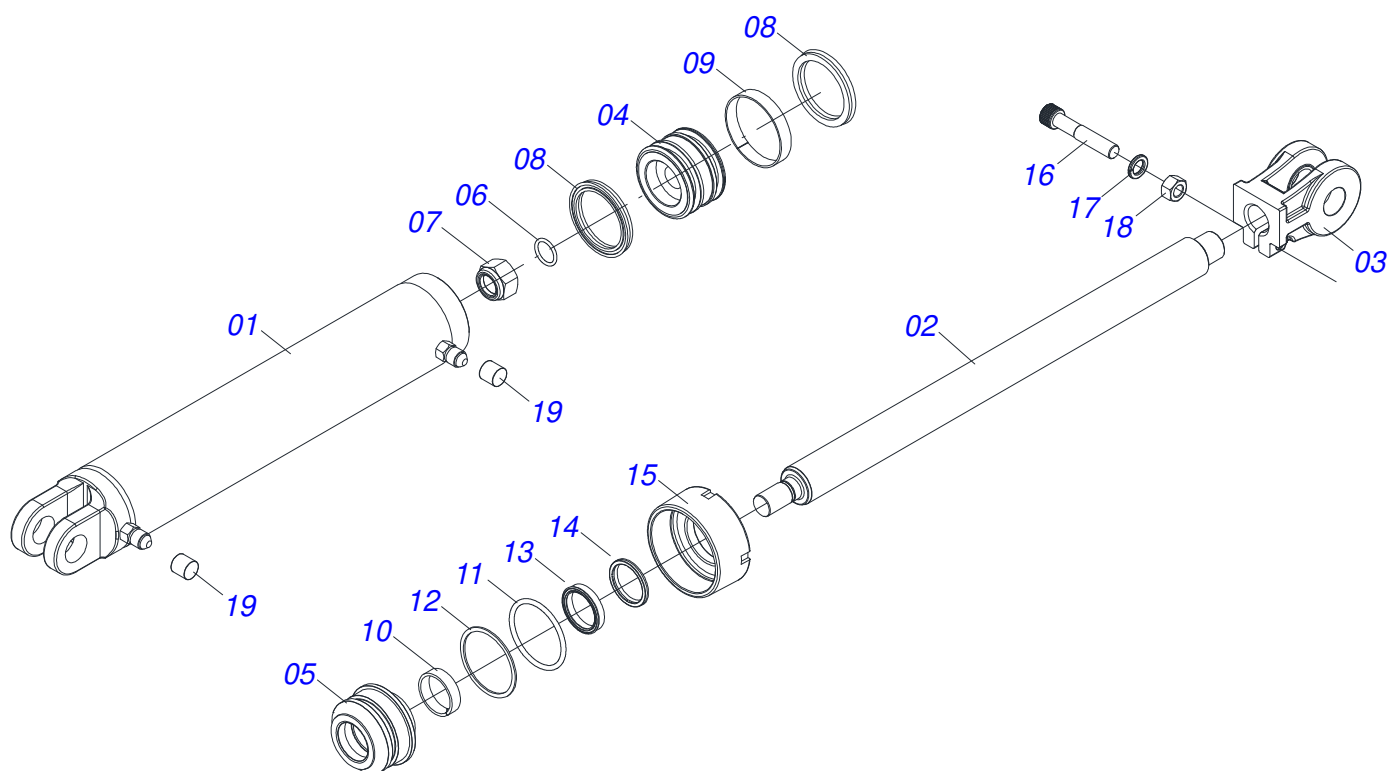

Item	Código	Descrição	Ver Pág.	QT
001	0501069010	CORPO 85,7 X 400 GNFM		01
002	0511013609	HASTE 44,45 X 685		01
003	0502040747	GARFO 32,54		01
004	0502010843	EMBOLO 44,45 X 85,7		01
005	0502010781	SUPORTE ANEIS 44,45 X 85,72		01
006	0503010042	ANEL O RING 2-214 N 3006-9B 1G05116		01
007	0503010063	PORCA SEXTAVADO AUTOTRAVANTE COM NYLON 1 UNS ALTA G.5 ZN		01
008	0503010170	GAXETA 3120 2750		02
009	0503010948	ANEL G.E.3.3/8X2X1/2 W4-3346-590 PK		01
010	0503010949	ANEL G.I.1.3/4X3X1/2 W2-2000-500 PK		01
011	0503010976	ANEL O RING 2-336 N 3006-9B 1G85119		01
012	0503011060	ANEL BACK-UP 8-336 1G31106		01
013	0503010990	GAXETA 1870-1750-375-B		01
014	0503010761	ANEL RASPADOR		01
015	0502010993	TAMPA MOVEL 85,72		01
016	0503011094	PARAFUSO 3/8 UNC X 2 C C S I 12.9		01
017	0503010025	ARRUELA PRESSAO 3/8		01
018	0503010026	PORCA SEXTAVADA 3/8 UNC G.5 ZN		01
019	0503030385	PLUG CILINDRICO N-002		02