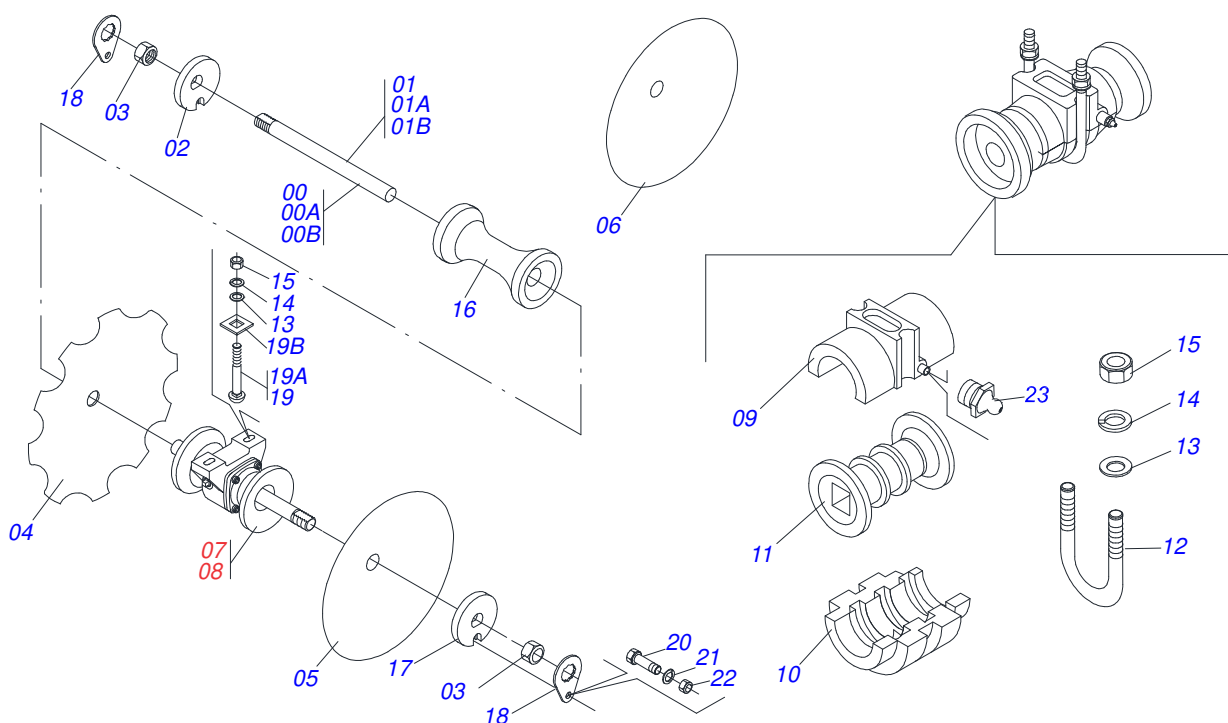

Item	Código	Descrição	Ver Pág.	52	56	60	64	68	72
00A	0501042202	EIXO 1.1/4 X 1285 COM PORCAS		04	08	04	00	00	00
00B	0501042942	EIXO 1.1/4 X 1485 COM PORCAS		00	00	04	00	00	00
01	0501016649	EIXO 1.1/4 X 1090		04	00	00	00	00	00
01A	0501016650	EIXO 1.1/4 X 1285		04	04	04	00	00	00
01B	0501017379	EIXO 1.1/4 X 1485		00	00	04	00	00	00
02	0502010835	TRAVA EIXO EXTERNO 1.1/4		04	04	04	04	04	04
03	0501010087	PORCA 1.1/4" UNC SEXTAVADA 2 ZN		08	08	08	08	08	08
04	0602029420	DR 22 X 3,5 C64AF02FR1.5/16 D126 10R		26	28	30	00	00	00
05	0601029418	DL 22 X 3,5 C64AF02FR1.5/16 D126		24	26	28	00	00	00
06	0601027301	DL 20 X 3,5 C57AF02FR1.5/16		02	02	02	00	00	00
07	0501046922	MANCAL AGRICOLA DM OL 192,5 X 1.1/4 12 IMPLEMENTO		16	16	16	00	00	00
07.	0501046913	MANCAL AGRICOLA CM GX 192,5 1.1/4 PR	10	16	16	00	00	00	00
09	0501050169	CAPA SUP MANCAL ATRITO GH		08	08	08	10	12	12
10	0502030006	CAPA INFERIOR MA 182/192,5		08	08	08	10	12	12
11	0502030005	CARRETEL 192,5 C/ FR		08	08	08	10	12	12
12	0521012326	PRENDEDOR 5/8 UNC X 138 X 117 GH ZN		08	08	08	10	12	12
13	0501012140	ARRUELA LISA 16,50 X 40 X 4,00 ZN		16	16	16	20	24	24
14	0503010027	ARRUELA PRESSAO 5/8 ZN		16	16	16	20	24	24
15	0503010013	PORCA SEXTAVADA 5/8 UNC G.5 ZN		16	16	16	20	24	24
16	0502010549	SEPARADOR 192,5 C/ FR 1.1/4		28	36	36	36	32	36
17	0502010834	TRAVA EIXO INTERNO 1.1/4		04	04	04	04	04	04
18	0501010455	TRAVA PORCA		08	08	08	08	08	08
19	0501058802	CONJUNTO PECAS IMPLEMENTO 5/8 UNC X 2.3/4 CAPQ		08	08	08	08	08	08
19A	0503015154	PARAFUSO 5/8 UNC X 2.3/4 CAPQ G.5 ZN		08	08	08	08	08	08
19B	0501010947	TRAVA PARAFUSO 5/8		08	08	08	08	08	08
20	0503010395	PARAFUSO 1/2 UNC X 1.1/4 CSRT G.5 ZN		08	08	08	08	08	08
21	0503010019	ARRUELA PRESSAO 1/2		08	08	08	08	08	08
22	0503010060	PORCA SEXTAVADA 1/2 UNC G.5		08	08	08	08	08	08
23	0503010002	GRAXEIRA 1800		08	08	08	08	08	08