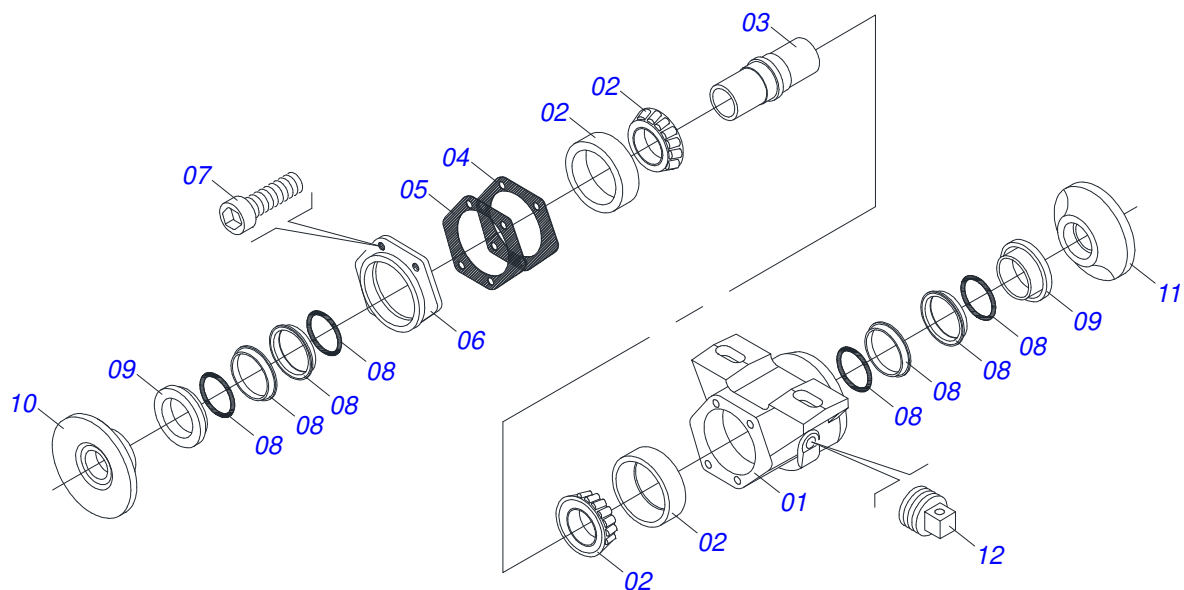

Item	Código	Descrição	Ver Pág.	QT
01	0502010539	CAIXA DM		01
02	0503010111	ROLAMENTO 30210		02
03	0502040218	EIXO		01
04	0503030013	JUNTA VEDACAO 112 X 90,5 X 0,3		02
05	0503030684	JUNTA VEDACAO 112 X 90,5 X 0,1		01
06	0502020424	TAMPA CAIXA MANCAL AGRICOLA DM O-182/192,225		01
07	0503010134	PARAFUSO 3/8 UNC X 1 C C SI 12.9		04
08	0503030026	RETENTOR LP JB-253		02
09	0502010541	PORTA RETENTOR COM BUCHA		02
10	0502010070	ENCOSTO EXTERNO DO DISCO		01
11	0502010071	ENCOSTO INTERNO DO DISCO		01
12	0503010856	BUJAO R 3/8 BSPT		01