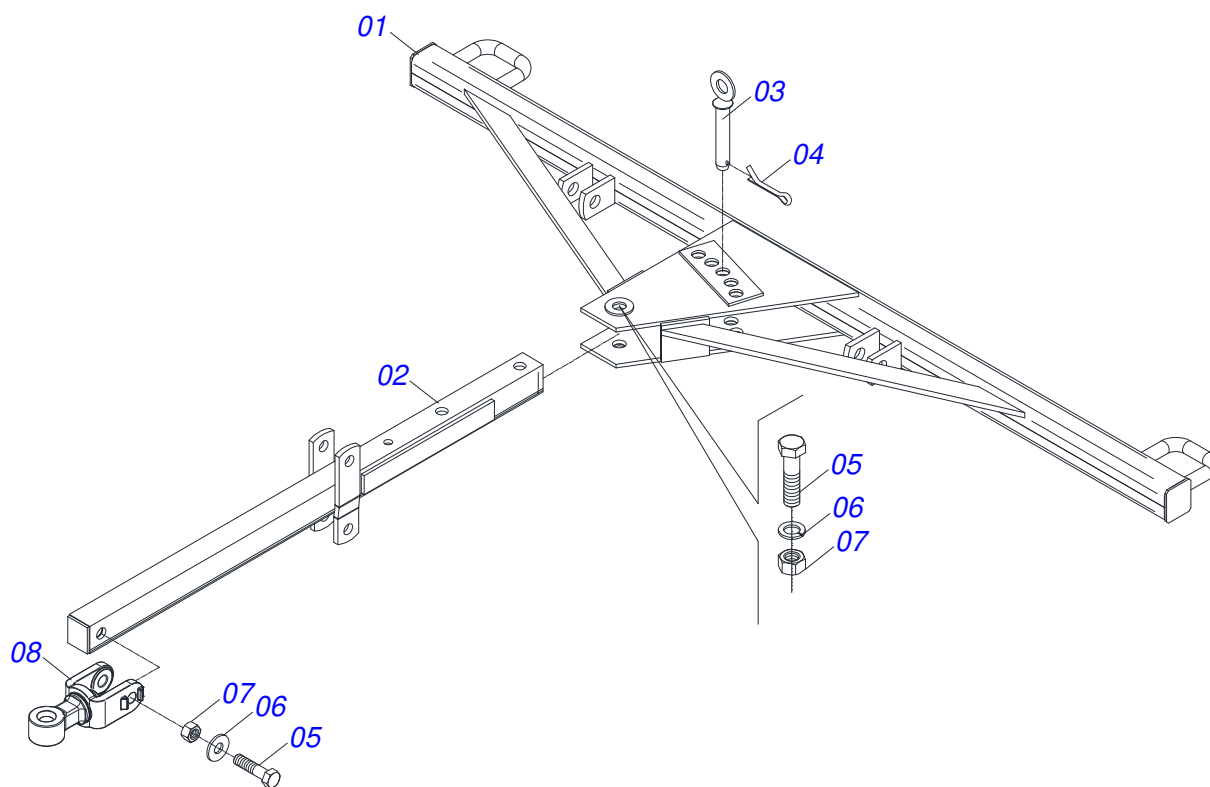

Item	Código	Descrição	Ver Pág.	QT
01	0501064763	BARRA ENGATE PARA TRANSPORTE HIDRAULICO		01
02	0501064878	BARRA TRAÇÃO PARA TRANSPORTE HIDRAULICO		01
03	0501068993	EIXO JUNCAO 25,40 X 140 COM ARRANQUE		01
04	0503010523	CONTRAPINO 1/4" X 2"		01
05	0501010372	PARAFUSO 1 UNC X 5.1/2 C S G.5 ZN		02
06	0503011438	ARRUELA PRESSAO 1		02
07	0501010059	PORCA SEXTAVADA 1 UNC (PESADA) G.5 ZN		02
08	0521062444	ENGATE AO TRATOR		01