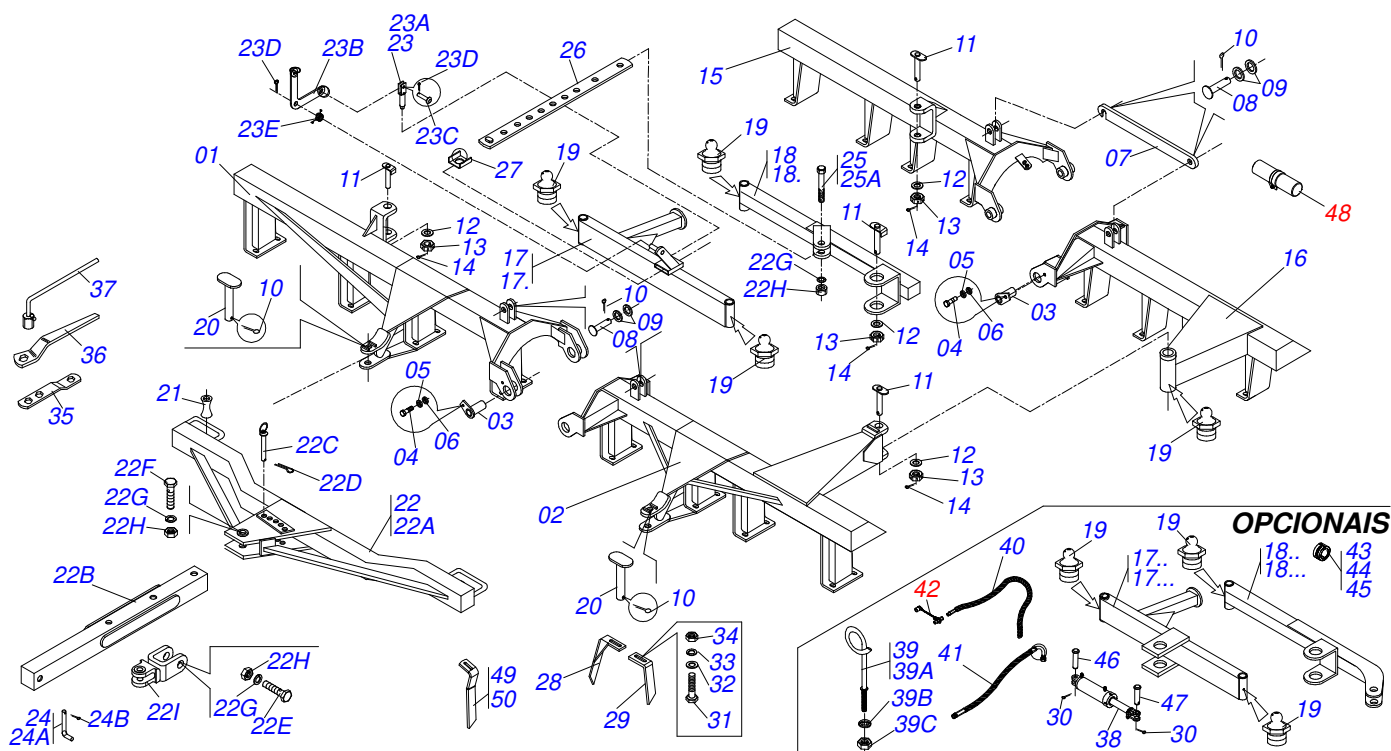

Item	Código	Descrição	Ver Pág.	36	40	44	48
18	0501063242	PINO TRAVA 1 X 115		02	02	02	02
19	0502040147	CARRETEL DE BARRA DE ENGATE		02	02	02	02
20	0501043380	CABECALHO COMPLETO	3	01	01	01	00
20.	0511047373	CABECALHO COMPLETO	4	00	00	00	01
21	0501040757	ALAVANCA REGULAGEM COMPLETA		01	01	01	01
21A	0501060185	TRAVA DE REGISTRO		01	01	01	01
21B	0501060196	ALAVANCA REGULAGEM		01	01	01	01
21C	0501018490	PINO 7/16 X 38 C A		01	01	01	01
21D	0503010071	CONTRAPINO 3/16" X 1"		02	02	02	02
21E	0503030025	MOLA DE TORÇÃO 36 X 5		01	01	01	01
22	0501040852	PARAFUSO 1 UNC X 4 C S COMPLETO		01	01	01	01
22A	0501010079	PARAFUSO 1 UNC X 4 C S G.5 ZN		01	01	01	01
23	0501040343	PINO ENGATE COMPLETO		01	01	01	01
23A	0501010523	PINO ENGATE		01	01	01	01
23B	0503031035	CUPILHA 6 X 88		06	06	06	06
24	0501018945	MÃO FRANCESA		01	01	01	01
25	0501064197	BARRA DE REGULAGEM		01	01	01	01
26	0501011649	U 30 X 80 X 3/16 X 76		01	01	01	01
27	0501063963	LIMPADOR DIANTEIRO		10	12	12	14
28	0501063962	LIMPADOR TRASEIRO		10	12	12	14
29	0503010395	PARAFUSO 1/2 UNC X 1.1/4 CSRT G.5 ZN		20	24	24	28
30	0503011082	PARAFUSO 1/2 UNC X 1.3/4 CSRT G.5 ZN		20	24	24	28
31	0511017302	ARRUELA LISA 13,50 X 32,50 X 3,0 ZN		20	24	24	28
32	0503010019	ARRUELA PRESSAO 1/2		20	24	24	28
33	0503010060	PORCA SEXTAVADA 1/2 UNC G.5		20	24	24	28
34	0511018451	CHAVE UNIVERSAL 5/8 X 3/4 X 1		01	01	01	01
35	0501010198	CHAVE 1.1/4 CABO CHATO		01	01	01	01
36	0501068273	CHAVE 5/8 CABO CILINDRO		01	01	01	01
37	0521010572	EIXO JUNCAO 25 X 75 FURO 60 ZN		01	01	01	01
38	0521010578	EIXO JUNCAO 25 X 110 FURO 95 ZN		01	01	01	01
39	0521010595	EIXO JUNCAO 27,80 X 110 ZN		02	02	02	02
40	0521010579	EIXO JUNCAO 25 X 115 FURO 100 ZN		01	01	01	01
41	0501044312	CILINDRO HIDRAULICO 44,45 X 85,7 X 800 X 400	5	01	01	01	01
42	0501040257	SUPORTE MANGUEIRA 3/4 X 975 COMPLETO		01	01	01	01
42A	0501060337	SUPT MANG 3/4 X 1200		01	01	01	01
42B	0503010023	ARRUELA PRESSAO 3/4 ZN		01	01	01	01
42C	0503010014	PORCA SEXTAVADA 3/4 UNC (PESADA) G.5 ZN		01	01	01	01
43	0501080363	MANGUEIRA 3/8" X 4500 TR-TM		02	02	02	02
43A	0501053834	MACHO ENGATE RAPIDO 1/2 NPT		02	02	02	02
44	0501043560	ANEL ESPACADOR 25 P/CIL 1.3/4		02	02	02	02
45	0501043561	ANEL ESPACADOR 50 P/CIL 1.3/4		02	02	02	02
46	0501044345	ANEL ESPACADOR 61 P/CIL 1.3/4		02	02	02	02
47	0521013077	PINO ARTICULADO 31,75 X 150 CAPQ GN ZN		01	01	01	01
48	0521010571	EIXO JUNCAO 25 X 70 FURO 55 ZN		01	01	01	01
49	0503010523	CONTRAPINO 1/4" X 2"		02	02	02	02
50	0521053415	CONJUNTO PORTA MANUAL INSTRUCAO	6	01	01	01	01
51	0503030085	PINO TRAVA 5,7 X 40		05	05	05	05
52	0503010012	ARRUELA PRESSAO 1 ZN 1K01602		03	03	03	03
53	0501010059	PORCA SEXTAVADA 1 UNC (PESADA) G.5 ZN		03	03	03	03