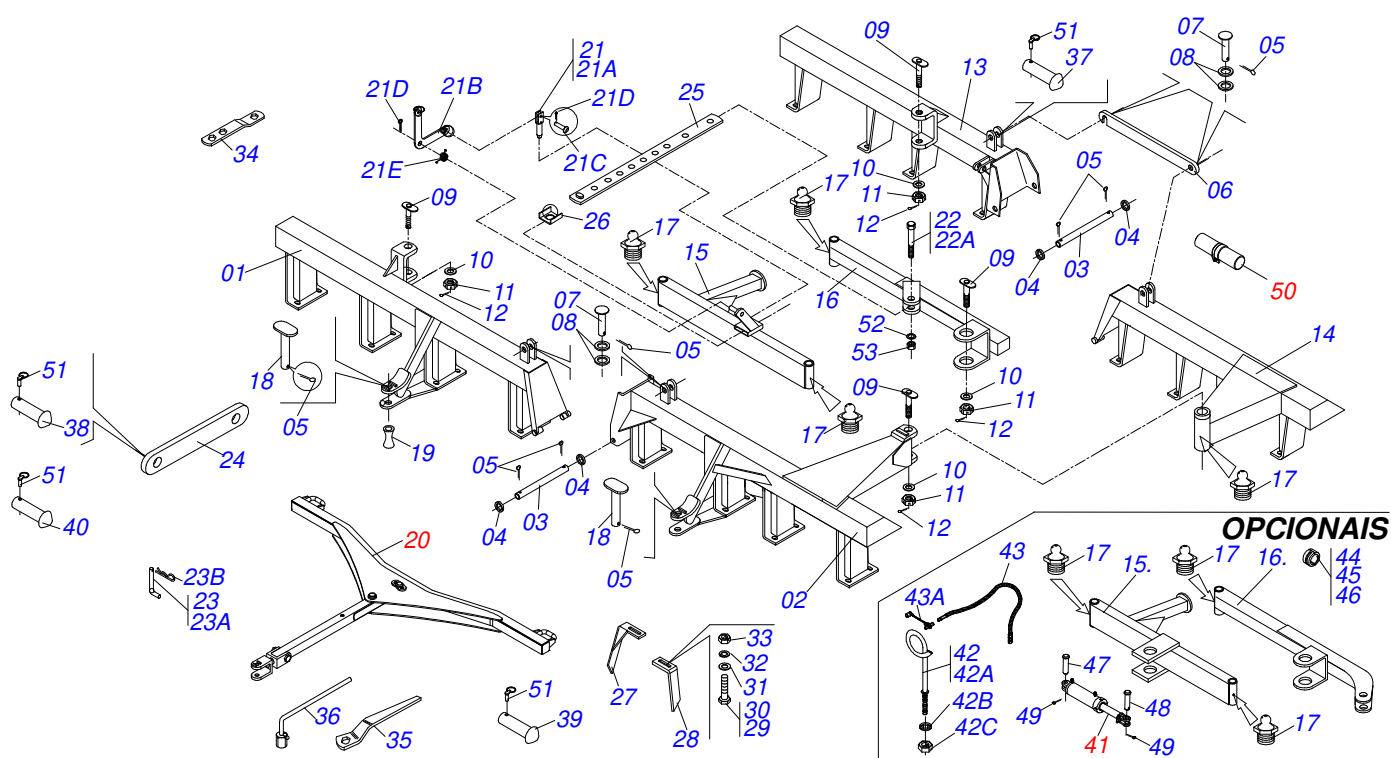

MARCHESAN

INDICE

0909090327	CHASSI COMPLETO 36/40/44/48D	1
0909090330	CHASSI COMPLETO 52/56/60/64/68/72D	2
0501043380	CABECALHO COMPLETO	3
0511047373	CABECALHO COMPLETO	4
0501044312	CILINDRO HIDRAULICO 44,45 X 85,7 X 800 X 400	5
0521053415	CONJUNTO PORTA MANUAL INSTRUCAO	6
0909090344	SECAO DE DISCOS COMPLETO 24/28/32/36/40/44/48D (EIXO 1.1/4")	7
0909090345	SECAO DE DISCOS COMPLETO - 52/56/60/64/68/72D	8
0909093650	SECAO DE DISCOS GNF GNFM 52 A 72 (1.1/4")	9
0501046913	MANCAL AGRICOLA CM GX 192,5 1.1/4 PR	10
0501043191	MANCAL AGRICOLA CM GX 192,5 1.1/4	11
0501046922	MANCAL AGRICOLA DM OL 192,5 X 1.1/4 IMPLEMENTO	12
0501042180	MANCAL AGRICOLA DUROMARK OL 192,5 1.1/4 IT	13