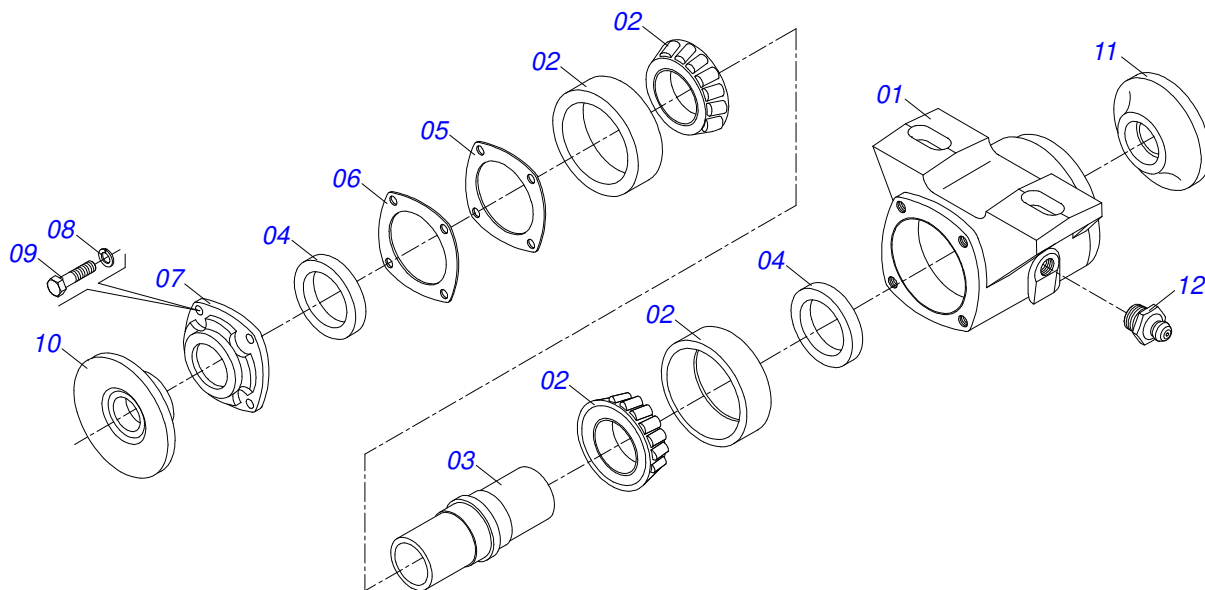

Item	Código	Descrição	Ver Pág.	QT
01	0502020313	CAIXA PARA MANCAL		01
02	0503010111	ROLAMENTO 30210		02
03	0502040218	EIXO		01
04	0503010468	RET 01199-GB		02
05	0503030013	JUNTA VEDACAO 112 X 90,5 X 0,3		02
06	0503030684	JUNTA VEDACAO 112 X 90,5 X 0,1		01
07	0502020273	TAMPA CX CM		01
08	0503011443	ARRUELA PRESSAO 3/8		04
09	0503810237	PARAFUSO 3/8 UNC X 1 C S G.5 SA		04
10	0502010070	ENCOSTO EXTERNO DO DISCO		01
11	0502010071	ENCOSTO INTERNO DO DISCO		01
12	0503010002	GRAXEIRA 1800		01