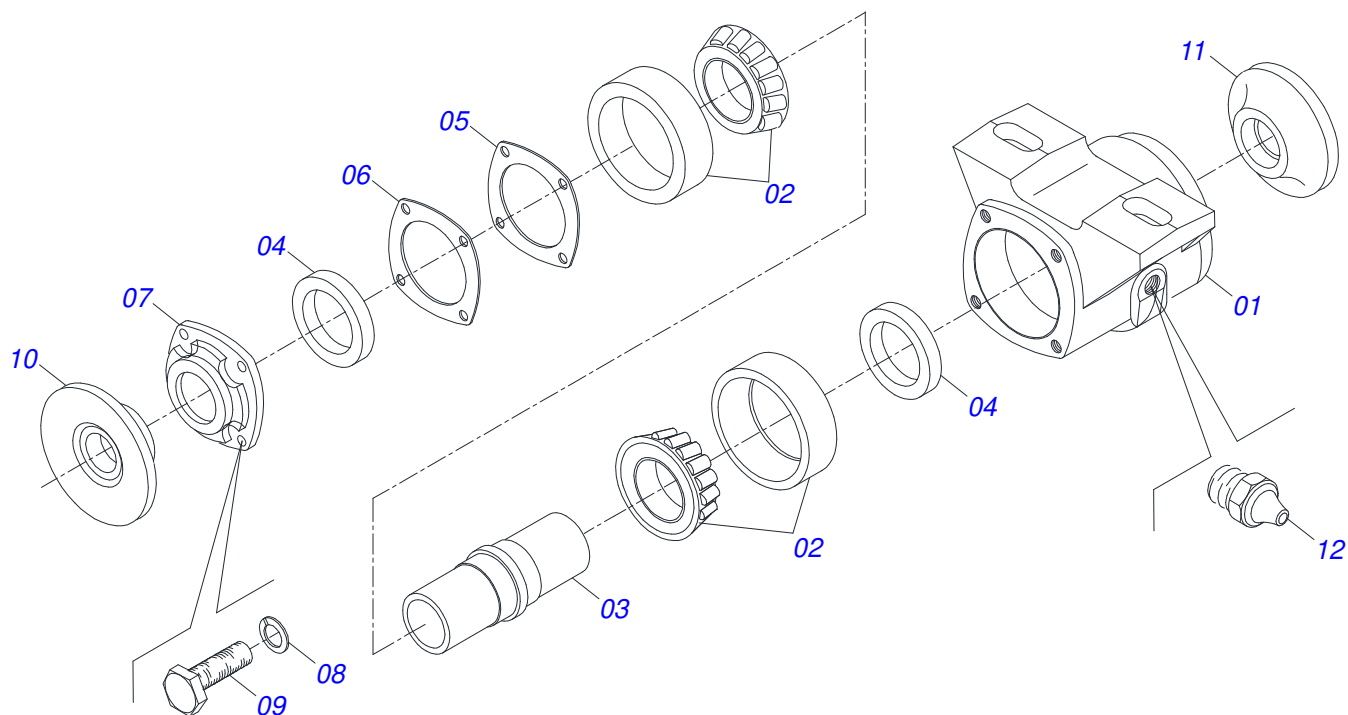

Item	Código	Descrição	Ver Pág.	QT
00	0501043191	MANCAL AGRICOLA CM GX 192,5 1.1/4	11	01
01	0502020489	CX MANCAL AGR CM GX 182-192,5		01
02	0503010111	ROLAMENTO 30210		02
03	0502040218	EIXO		01
04	0503010468	RET 01199-GB		02
05	0503030013	JUNTA VEDACAO 112 X 90,5 X 0,3		02
06	0503030684	JUNTA VEDACAO 112 X 90,5 X 0,1		01
07	0502020273	TAMPA CX CM		01
08	0503011443	ARRUELA PRESSAO 3/8		04
09	0503011087	PARAFUSO 3/8 UNC X 1 C S G.2 ZN		04
10	0502010070	ENCOSTO EXTERNO DO DISCO		01
11	0502010071	ENCOSTO INTERNO DO DISCO		01
12	0503010002	GRAXEIRA 1800		01