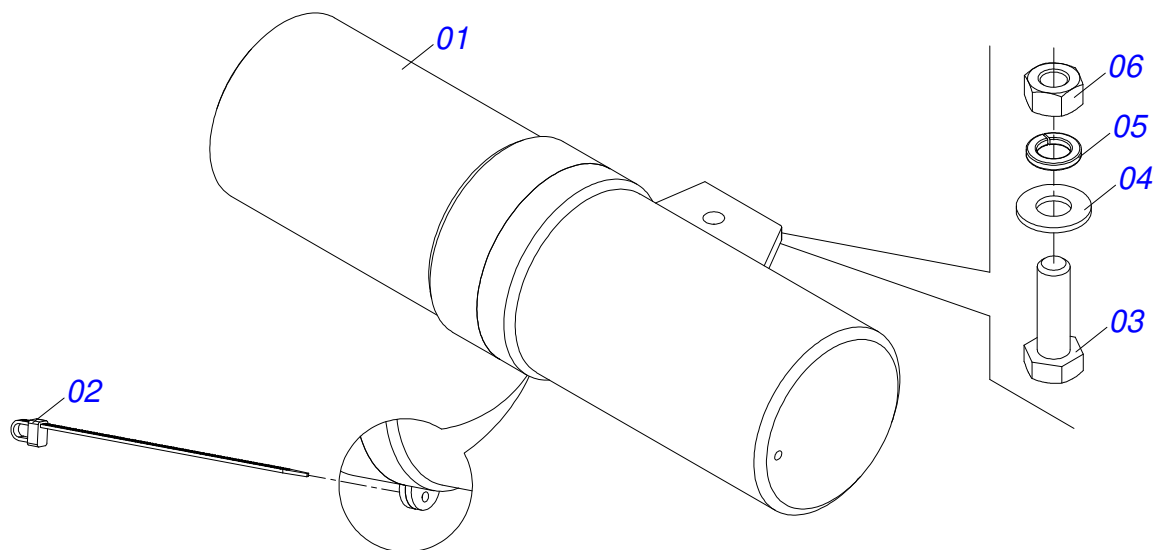

Item	Código	Descrição	Ver Pág.	QT
01	0503060100	PORTA MANUAL INSTRUCOES		01
02	0503010267	ABRACADEIRA NYLON 3,60 X 1,3 X 155 MM		01
03	0503010363	PARAFUSO 5/16 UNC X 1 C S G.2 ZN		01
04	0501010694	ARRUELA LISA 8,50 X 18 X 1,50 ZN		01
05	0503010179	ARRUELA PRESSAO 5/16 ZN 1K01528		01
06	0503010337	PORCA SEXTAVADA 5/16 UNC G.5 ZN		01