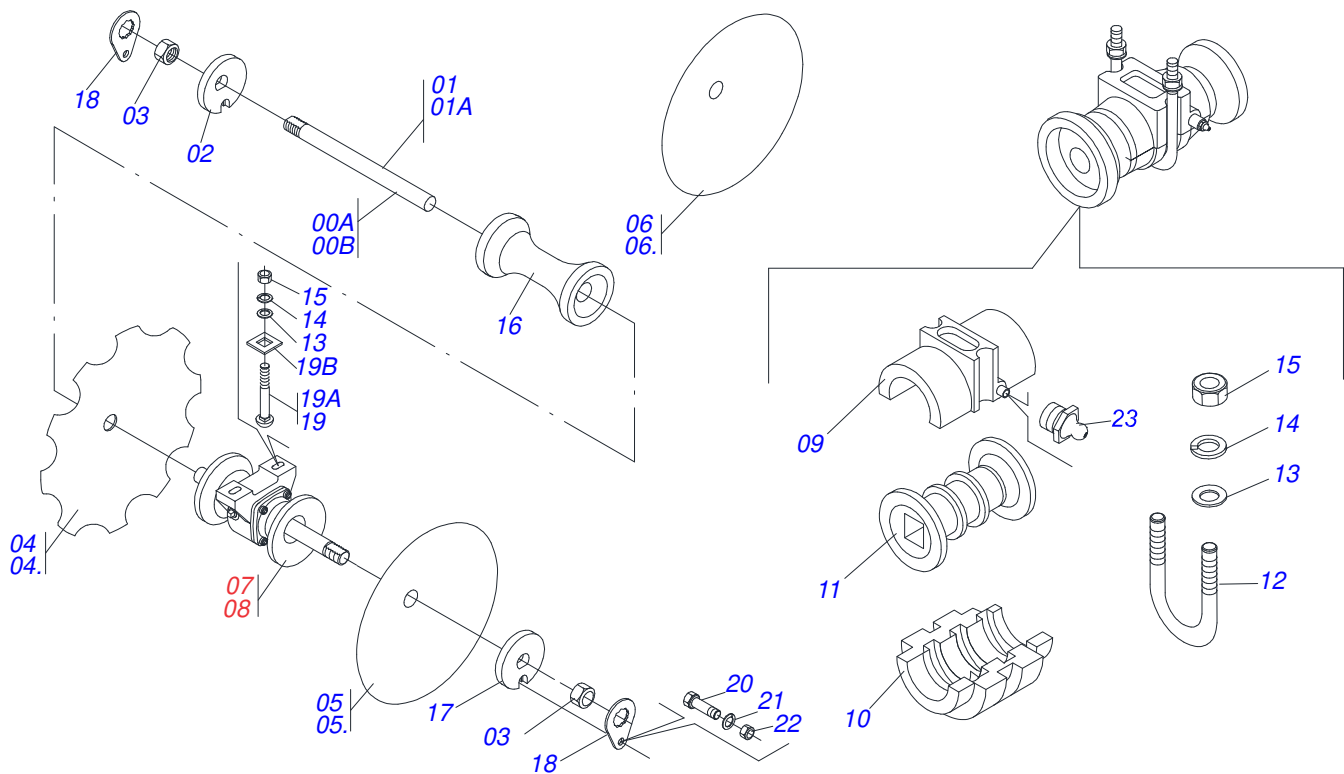

Item	Código	Descrição	Ver Pág.	52	56	60	64	68	72
00A	0501043697	EIXO 1.1/2 6FPP X 1505 COM PORCAS		00	00	00	08	04	00
00B	0501046884	EIXO 1.1/2 6FPP X 1705 COM PORCAS		00	00	00	00	04	08
01	0511012601	EIXO 1.1/2 6FPP X 1505		00	00	00	04	04	00
01A	0501018720	EIXO 1.1/2 6FPP X 1705		00	00	00	00	04	04
02	0502010871	TRAVA EIXO EXTERNO 1.1/2		04	04	04	04	04	04
03	0501010110	PORCA 1.1/2 NC 6FPP SEXTAVADO 2.3/8 ZN		08	08	08	08	08	08
04	0602029416	DR 22 X 4,5 C64AF02FR1.9/16 10R		00	00	00	32	36	36
04.	0602029422	DR 22 X 3,5 C64AF02FR1.9/16 10R		00	00	00	00	34	00
05	0601029413	DL 22 X 4,5 C64AF02FR1.9/16		00	00	00	30	00	34
05.	0601029419	DL 22 X 3,5 C64AF02FR1.9/16		00	00	00	00	32	00
06	0601027299	DL 20 X 4,5 C57AF02FR1.9/16		00	00	00	02	00	02
06.	0601027302	DL 20 X 3,5 C57AF02FR1.9/16		00	00	00	00	02	00
07	0501047055	MANCAL AGRICOLA DM OL 192,5 1.1/2" PR		00	00	00	16	16	00
08	0501047045	MANCAL AGRICOLA CM GX 192,5 1.1/2 PR		00	00	00	00	00	16
09	0501050169	CAPA SUP MANCAL ATRITO GH		08	08	08	10	12	12
10	0502030006	CAPA INFERIOR MA 182/192,5		08	08	08	10	12	12
11	0502030005	CARRETEL 192,5 C/ FR		08	08	08	10	12	12
12	0521012326	PRENDEDOR 5/8 UNC X 138 X 117 GH ZN		08	08	08	10	12	12
13	0501012140	ARRUELA LISA 16,50 X 40 X 4,00 ZN		16	16	16	20	24	24
14	0503010027	ARRUELA PRESSAO 5/8 ZN		16	16	16	20	24	24
15	0503010013	PORCA SEXTAVADA 5/8 UNC G.5 ZN		16	16	16	20	24	24
16	0502010549	SEPARADOR 192,5 C/ FR 1.1/4		28	36	36	36	32	36
17	0502010872	TRAVA EIXO INTERNO 1.1/2		04	04	04	04	04	04
18	0501018592	TRAVA PORCA 1.5/8 SEXTAVADA 60,0/60,2		08	08	08	08	08	08
19	0501058802	CONJUNTO PECAS IMPLEMENTO 5/8 UNC X 2.3/4 CAPQ		08	08	08	08	08	08
19A	0503015154	PARAFUSO 5/8 UNC X 2.3/4 CAPQ G.5 ZN		08	08	08	08	08	08
19B	0501010947	TRAVA PARAFUSO 5/8		08	08	08	08	08	08
20	0503010395	PARAFUSO 1/2 UNC X 1.1/4 CSRT G.5 ZN		08	08	08	08	08	08
21	0503010019	ARRUELA PRESSAO 1/2		08	08	08	08	08	08
22	0503010060	PORCA SEXTAVADA 1/2 UNC G.5		08	08	08	08	08	08
23	0503010002	GRAXEIRA 1800		08	08	08	08	08	08