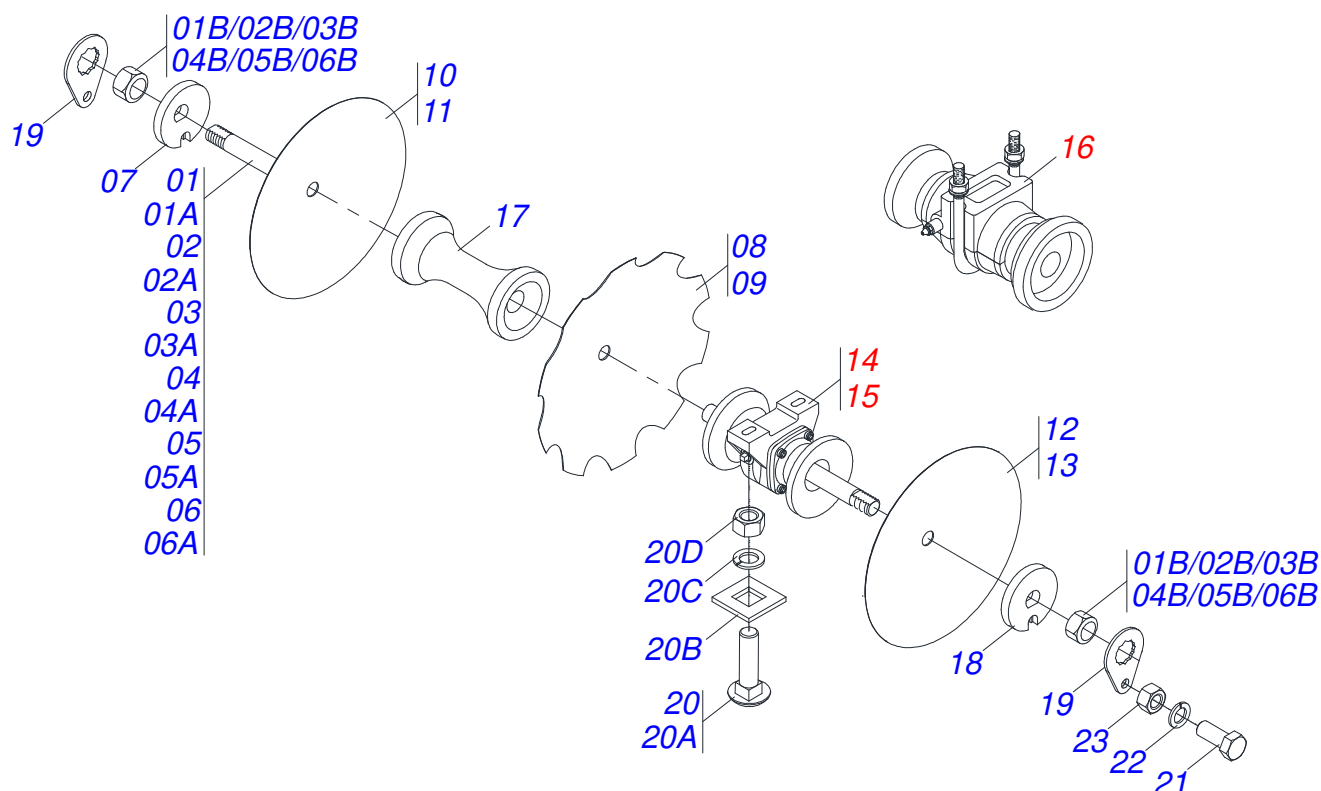

Item	Código	Descrição	Ver Pág.	24	28	32	36	40	44	48
01	0501042965	EIXO 1.1/4 X 2275 COM PORCAS		02	00	00	01	00	00	04
01A	0501017354	EIXO 1.1/4 X 2275		02	00	00	01	00	00	04
01B	0501010087	PORCA 1.1/4" UNC SEXTAVADA 2 ZN		04	00	00	02	00	00	08
02	0501042202	EIXO 1.1/4 X 1285 COM PORCAS		00	04	00	00	00	00	00
02A	0501016650	EIXO 1.1/4 X 1285		00	04	00	00	00	00	00
02B	0501010087	PORCA 1.1/4" UNC SEXTAVADA 2 ZN		00	08	00	00	00	00	00
03	0501042942	EIXO 1.1/4 X 1485 COM PORCAS		00	00	04	00	00	00	00
03A	0501017379	EIXO 1.1/4 X 1485		00	00	04	00	00	00	00
03B	0501010087	PORCA 1.1/4" UNC SEXTAVADA 2 ZN		00	00	08	00	00	00	00
04	0501040694	EIXO 1.1/4 X 1680 COM PORCAS		00	00	00	04	00	00	00
04A	0501010439	EIXO 1.1/4 X 1680		00	00	00	04	00	00	00
04B	0501010087	PORCA 1.1/4" UNC SEXTAVADA 2 ZN		00	00	00	08	00	00	00
05	0501042947	EIXO 1.1/4 X 1880 COM PORCAS		00	00	00	00	04	00	00
05A	0501017377	EIXO 1.1/4 X 1880		00	00	00	00	04	00	00
05B	0501010087	PORCA 1.1/4" UNC SEXTAVADA 2 ZN		00	00	00	00	08	00	00
06	0501042948	EIXO 1.1/4 X 2075 COM PORCAS		00	00	00	00	00	04	00
06A	0501017361	EIXO 1.1/4 X 2075		00	00	00	00	00	04	00
06B	0501010087	PORCA 1.1/4" UNC SEXTAVADA 2 ZN		00	00	00	00	00	08	00
07	0502010835	TRAVA EIXO EXTERNO 1.1/4		02	04	04	04	04	04	04
08	0602025259	DR 18 X 3 C45AF02FR1.5/16 9R		00	14	16	18	00	00	00
09	0602027340	DR 20 X 3,5 C57AF02FR1.5/16 10R		12	00	00	00	20	22	24
10	0601025115	DL18X3 C44AF02FR33,33 EZZE-ON		00	12	14	16	00	00	00
11	0601025251	DL 18 X 3,5 C45AF02FR1.5/16		02	00	00	00	02	02	02
12	0601027301	DL 20 X 3,5 C57AF02FR1.5/16		10	00	00	00	18	20	22
13	0601023131	DL16X3 C35AF02FR1.5/16 TATU		00	02	02	00	00	00	00
14	0501046922	MANCAL AGRICOLA DM OL 192,5 X 1.1/4 12 IMPLEMENTO		06	08	08	08	12	12	12
15	0501046913	MANCAL AGRICOLA CM GX 192,5 1.1/4 PR	10	06	08	08	08	12	12	12
16	0501040131	MANCAL ATRITO MA 192,5 FR 1.1/4		06	08	08	08	12	12	12
17	0502010549	SEPARADOR 192,5 C/ FR 1.1/4		16	16	20	20	24	12	12
18	0502010834	TRAVA EIXO INTERNO 1.1/4		02	04	04	04	04	04	04
19	0501010455	TRAVA PORCA		04	08	08	08	08	08	08