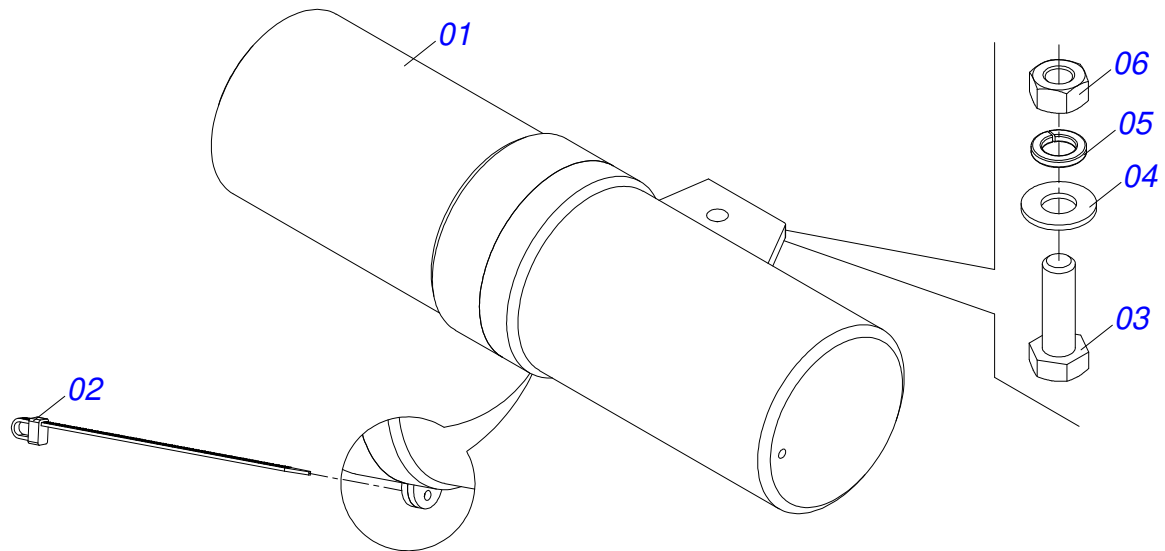

Artículo	Código	Descripción	Ver Pág.	QT
01	0503060100	PUERTA MANUAL INSTRUCCIONES		01
02	0503010267	ABRAZADERA NYLON		01
03	0503010363	TORNILLO 5/16 UNC X 1 C S G.2 ZN		01
04	0501010694	ARANDELA PLANA		01
05	0503010179	ARANDELA PRESION 5/16 ZN 1K01528		01
06	0503010337	TUERCA 5/16		01