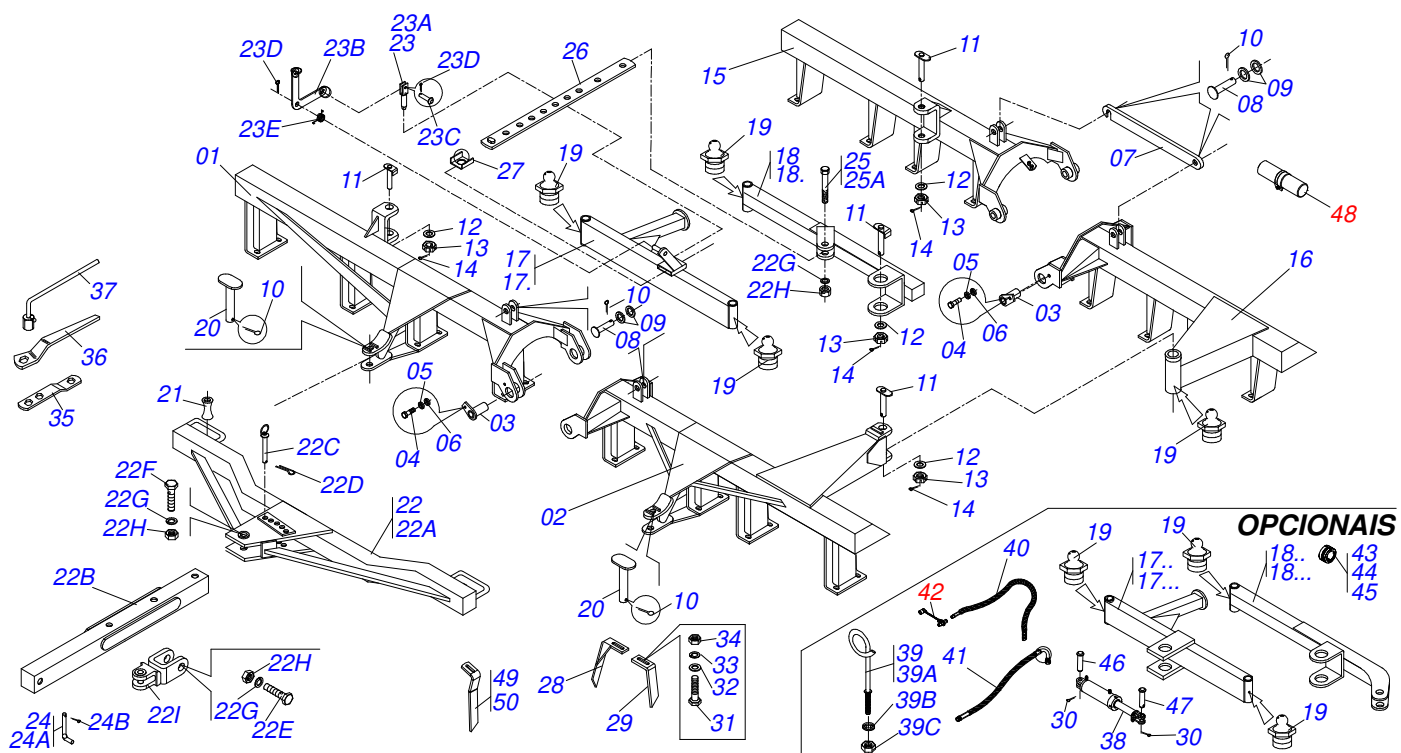

Artículo	Código	Descripción	Ver Pág.	52	56	60	64	68	72
01	0511063471	CHASIS DELANTERO DERECHO - 52		01	00	00	00	00	00
01.	0511063475	CHASIS DELANTERO DERECHO - 56		00	01	00	00	00	00
01..	0511063479	CHASIS DELANTERO DERECHO - 60		00	00	01	00	00	00
01...	0511063483	CHASIS DELANTERO DERECHO - 64		00	00	00	01	00	00
01....	0511063487	CHASIS DELANTERO DERECHO - 68		00	00	00	00	01	00
01.....	0511063491	CHASIS DELANTERO DERECHO - 72		00	00	00	00	00	01
02	0511063472	CHASIS DELANTERO IZQUIERDO - 52		01	00	00	00	00	00
02.	0511063476	CHASIS DELANTERO IZQUIERDO - 56		00	01	00	00	00	00
02..	0511063480	CHASIS DELANTERO IZQUIERDO - 60		00	00	01	00	00	00
02...	0511063484	CHASIS DELANTERO IZQUIERDO - 64		00	00	00	01	00	00
02....	0511063488	CHASIS DELANTERO IZQUIERDO - 68		00	00	00	00	01	00
02.....	0511063492	CHASIS DELANTERO IZQUIERDO - 72		00	00	00	00	00	01
03	0501063751	EJE ARTIC 37,2 X 140		04	04	04	04	04	04
04	0503010962	TORNILLO 5/8" UNC X 1.1/4"		04	04	04	04	04	04
05	0501012140	ARANDELA PLANA		04	04	04	04	04	04
06	0503010027	ARANDELA PRESION 5/8		04	04	04	04	04	04
07	0501018941	TRABA P/ TRANSPORTE		02	02	02	02	02	02
08	0521010592	EJE UNION 27,80 X 80		04	04	04	04	04	04
09	0511017480	ARANDELA PLANA		08	08	08	08	08	08
10	0503010571	PASADOR ABIERTO 1/4" X 1.1/2"		06	06	06	06	06	06
11	0531019497	EJE ARTICULADO 38,10 X 235		04	04	04	04	04	04
12	0531019540	ARANDELA PLANA		04	04	04	04	04	04
13	0501011301	TUERCA 1.1/2 UNC 6FPP 2.5/16		04	04	04	04	04	04
14	0503010010	PASADOR ABIERTO 1/4" X 2.1/2"		04	04	04	04	04	04
15	0511063473	CHASIS TRASERO DERECHO - 52		01	00	00	00	00	00
15.	0511063477	CHASIS TRASERO DERECHO - 56		00	01	00	00	00	00
15..	0511063481	CHASIS TRASERO DERECHO - 60		00	00	01	00	00	00
15...	0511063485	CHASIS TRASERO DERECHO - 64		00	00	00	01	00	00
15....	0511063489	CHASIS TRASERO DERECHO - 68		00	00	00	00	01	00
15.....	0511063493	CHASIS TRASERO DERECHO - 72		00	00	00	00	00	01
16	0511063474	CHASIS TRASERO IZQUIERDO - 52		01	00	00	00	00	00