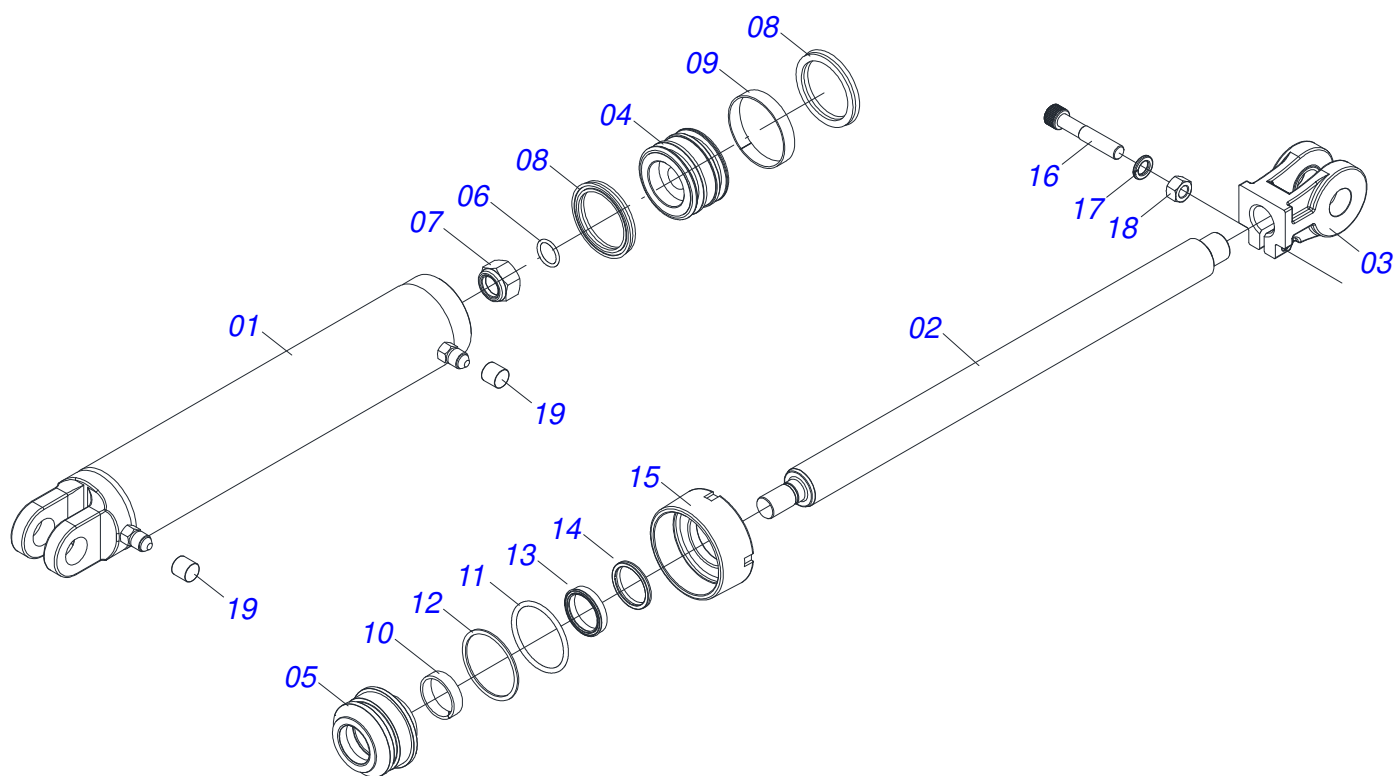

Artículo	Código	Descripción	Ver Pág.	QT
001	0501069010	CUERPO 101.6 X 180		01
002	0511013609	VASTAGO 44,45 X 685		01
003	0502040747	HORQUILLA		01
004	0502010843	EMBOLO 44,45 X 85,7		01
005	0502010781	SOPORTE ANILLOS 44,45 X 85,72		01
006	0503010042	ANILLO O'RING 2-214 N 3006-9B		01
007	0503010063	TUERCA 1" UNF		01
008	0503010170	ANILLO 3120 2750		02
009	0503010948	ANILLO GUIA EXTERNO W4-3346-590		01
010	0503010949	ANILLO GUIA INTERNO W2-2000-500		01
011	0503010976	ANILLO O'RING 2-336 N 3006-9B		01
012	0503011060	ANILLO BACK-UP 8-336		01
013	0503010990	ANILLO 1870-1750-375-B		01
014	0503010761	ANILLO RASCADOR D-1750		01
015	0502010993	TAPA MOVIL 85,72		01
016	0503011094	TORNILLO 3/8" UNC X 2" C C S I 12.9		01
017	0503010025	ARANDELA PRESION 3/8		01
018	0503010026	TUERCA 3/8		01
019	0503030385	PLUG CILINDRICO N-002		02