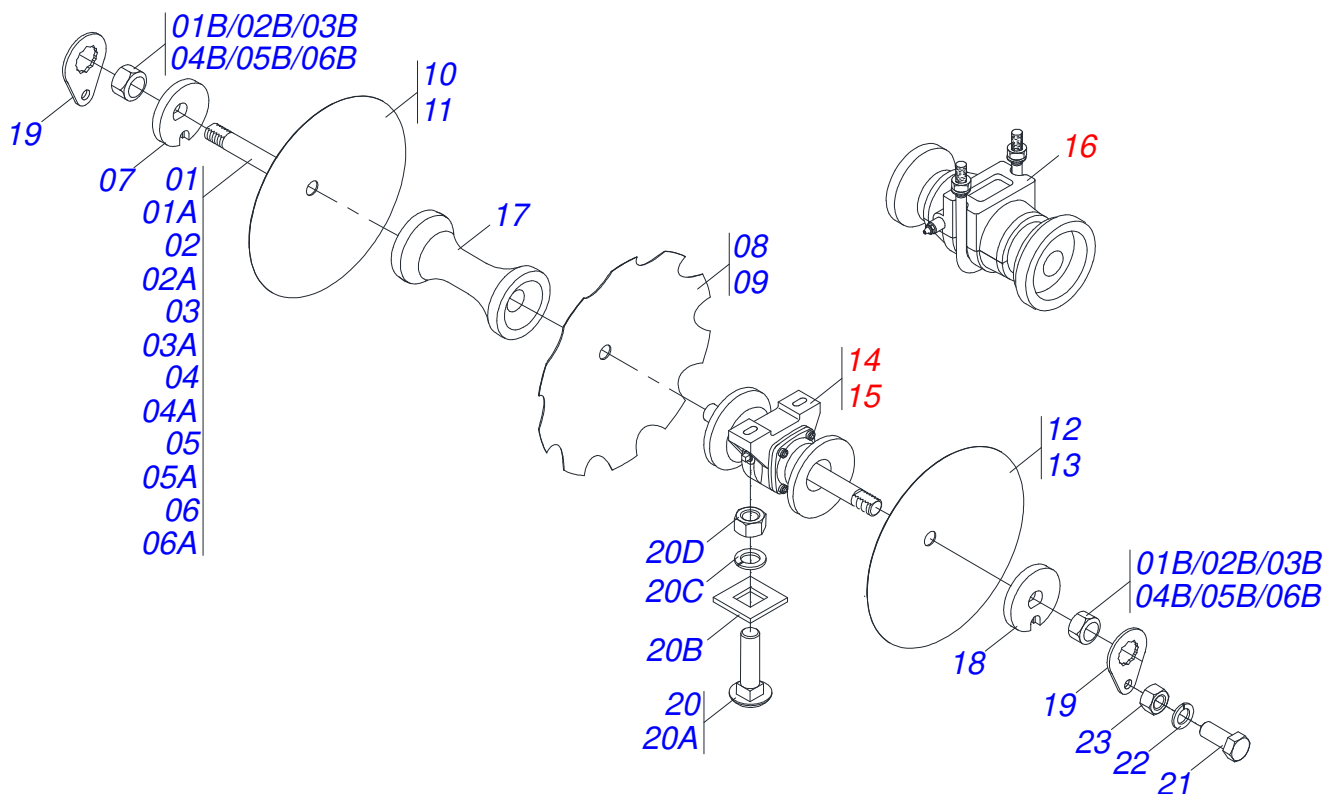

Artículo	Código	Descripción	Ver	Pág.	24	28	32	36	40	44	48
01	0501042965	EJE 1.11/4" X 2275 C/ TUERCAS			02	00	00	01	00	00	04
01A	0501017354	EJE 1.1/4 X 2275			02	00	00	01	00	00	04
01B	0501010087	TUERCA 1.1/4"			04	00	00	02	00	00	08
02	0501042202	EJE 1.1/4 X 1285 C/TUERCAS			00	04	00	00	00	00	00
02A	0501016650	EJE 1.1/4 X 1285			00	04	00	00	00	00	00
02B	0501010087	TUERCA 1.1/4"			00	08	00	00	00	00	00
03	0501042942	EJE 1.1/4 X 1485 C/TUERCAS			00	00	04	00	00	00	00
03A	0501017379	EJE 1.1/4 X 1485			00	00	04	00	00	00	00
03B	0501010087	TUERCA 1.1/4"			00	00	08	00	00	00	00
04	0501040694	EJE 1.1/4 X 1680 CON TUERCAS			00	00	00	04	00	00	00
04A	0501010439	EJE 1.1/4 X 1680			00	00	00	04	00	00	00
04B	0501010087	TUERCA 1.1/4"			00	00	00	08	00	00	00
05	0501042947	EJE 1.1/4 X 1880 C/TUERCAS			00	00	00	00	04	00	00
05A	0501017377	EJE 1.1/4 X 1880			00	00	00	00	04	00	00
05B	0501010087	TUERCA 1.1/4"			00	00	00	00	08	00	00
06	0501042948	EJE 1.1/4" X 2075 C/ TUERCAS			00	00	00	00	00	04	00
06A	0501017361	EJE 1.1/4 X 2075			00	00	00	00	00	04	00
06B	0501010087	TUERCA 1.1/4"			00	00	00	00	00	08	00
07	0502010835	TRABA EJE EXT 1.1/4"			02	04	04	04	04	04	04
08	0602025259	DR 18 X 3 C45AF02FR1.5/16 9R			00	14	16	18	00	00	00
09	0602027340	DR 20 X 3,5 C57AF02FR1.5/16 10R			12	00	00	00	20	22	24
10	0601025115	DL18X3 C44AF02FR33,33 EZZE-ON			00	12	14	16	00	00	00
11	0601025251	DL 18 X 3,5 C45AF02FR1.5/16			02	00	00	00	02	02	02
12	0601027301	DL 20 X 3,5 C57AF02FR1.5/16			10	00	00	00	18	20	22
13	0601023131	DL16X3 C35AF02FR1.5/16 TATU			00	02	02	00	00	00	00
14	0501046922	CHUMACERA AGRICOLA DM OL 192,5 X 1.1/4 12 IMPLEMENTO			06	08	08	08	12	12	12
15	0501046913	CHUMACERA AGRICOLA GX 192,5 1.1/4	10		06	08	08	08	12	12	12
16	0501040131	CHUMACERA ATRITO MA 192,5 FR			06	08	08	08	12	12	12
17	0502010549	SEPARADOR 192,5			16	16	20	20	24	12	12
18	0502010834	TRABA EJE INT 1.1/4"			02	04	04	04	04	04	04
19	0501010455	TRABA TUERCA 1.1/4"			04	08	08	08	08	08	08