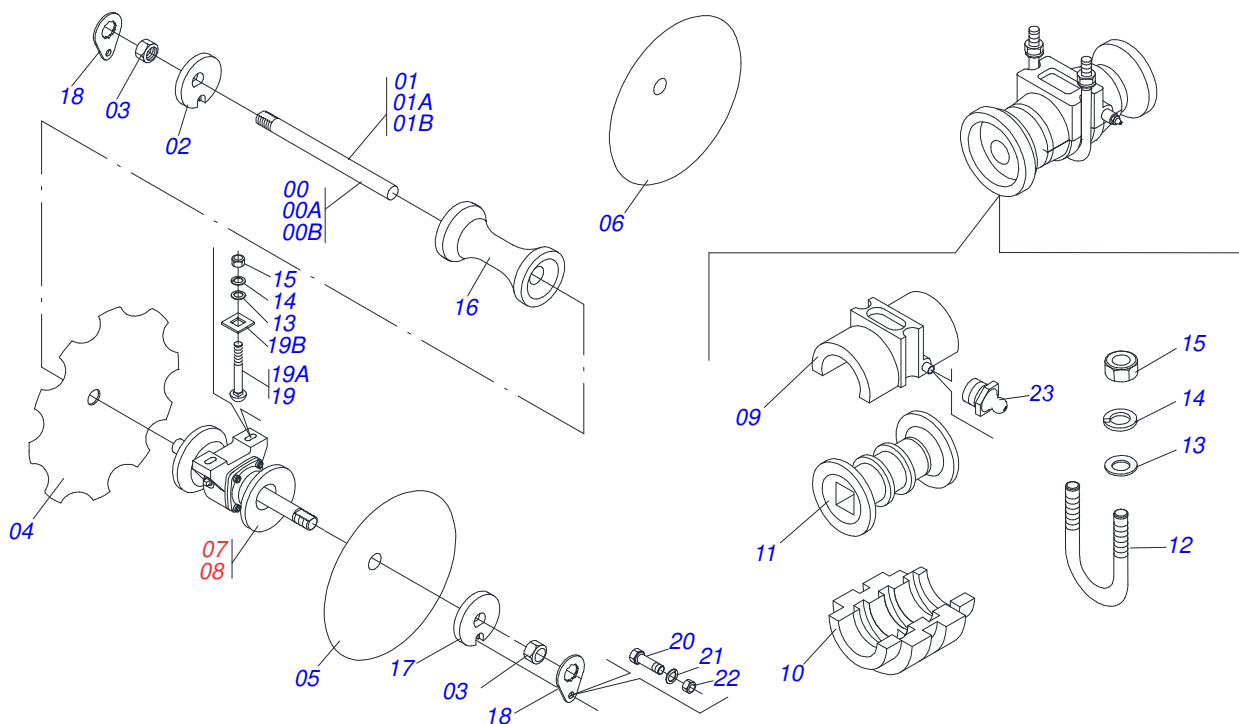

Artículo	Código	Descripción	Ver Pág.	52	56	60	64	68	72
00A	0501042202	EJE 1.1/4 X 1285 C/TUERCAS		04	08	04	00	00	00
00B	0501042942	EJE 1.1/4 X 1485 C/TUERCAS		00	00	04	00	00	00
01	0501016649	EJE 1.1/4 X 1090		04	00	00	00	00	00
01A	0501016650	EJE 1.1/4 X 1285		04	04	04	00	00	00
01B	0501017379	EJE 1.1/4 X 1485		00	00	04	00	00	00
02	0502010835	TRABA EJE EXT 1.1/4"		04	04	04	04	04	04
03	0501010087	TUERCA 1.1/4"		08	08	08	08	08	08
04	0602029420	DR 22 X 3,5 C64AF02FR1.5/16 D126 10R		26	28	30	00	00	00
05	0601029418	DL 22 X 3,5 C64AF02FR1.5/16 D126		24	26	28	00	00	00
06	0601027301	DL 20 X 3,5 C57AF02FR1.5/16		02	02	02	00	00	00
07	0501046922	CHUMACERA AGRICOLA DM OL 192,5 X 1.1/4 IMPLEMENTO		16	16	16	00	00	00
07.	0501046913	CHUMACERA AGRICOLA GX 192,5 1.1/4	10	16	16	00	00	00	00
09	0501050169	TAPA CHUMACERA		08	08	08	10	12	12
10	0502030006	BASE CHUMACERA 182/192,5		08	08	08	10	12	12
11	0502030005	CARRETE 192,5		08	08	08	10	12	12
12	0521012326	PERNO 5/8 UNC X 138 X 117 GH		08	08	08	10	12	12
13	0501012140	ARANDELA PLANA		16	16	16	20	24	24
14	0503010027	ARANDELA PRESION 5/8		16	16	16	20	24	24
15	0503010013	TUERCA 5/8		16	16	16	20	24	24
16	0502010549	SEPARADOR 192,5		28	36	36	36	32	36
17	0502010834	TRABA EJE INT 1.1/4"		04	04	04	04	04	04
18	0501010455	TRABA TUERCA 1.1/4"		08	08	08	08	08	08
19	0501058802	CONJ PIEZAS IMPL 5/8 UNC X 2.3/4		08	08	08	08	08	08
19A	0503015154	TORNILLO 5/8" X 2.3/4"		08	08	08	08	08	08
19B	0501010947	TRABA TORNILLO 5/8"		08	08	08	08	08	08
20	0503010395	TORNILLO 1/2" UNC X 1.1/4"		08	08	08	08	08	08
21	0503010019	ARANDELA PRESION 1/2"		08	08	08	08	08	08
22	0503010060	TUERCA HEXAGONAL 1/2 UNC G.5 ZN		08	08	08	08	08	08
23	0503010002	GRASERA 1800		08	08	08	08	08	08