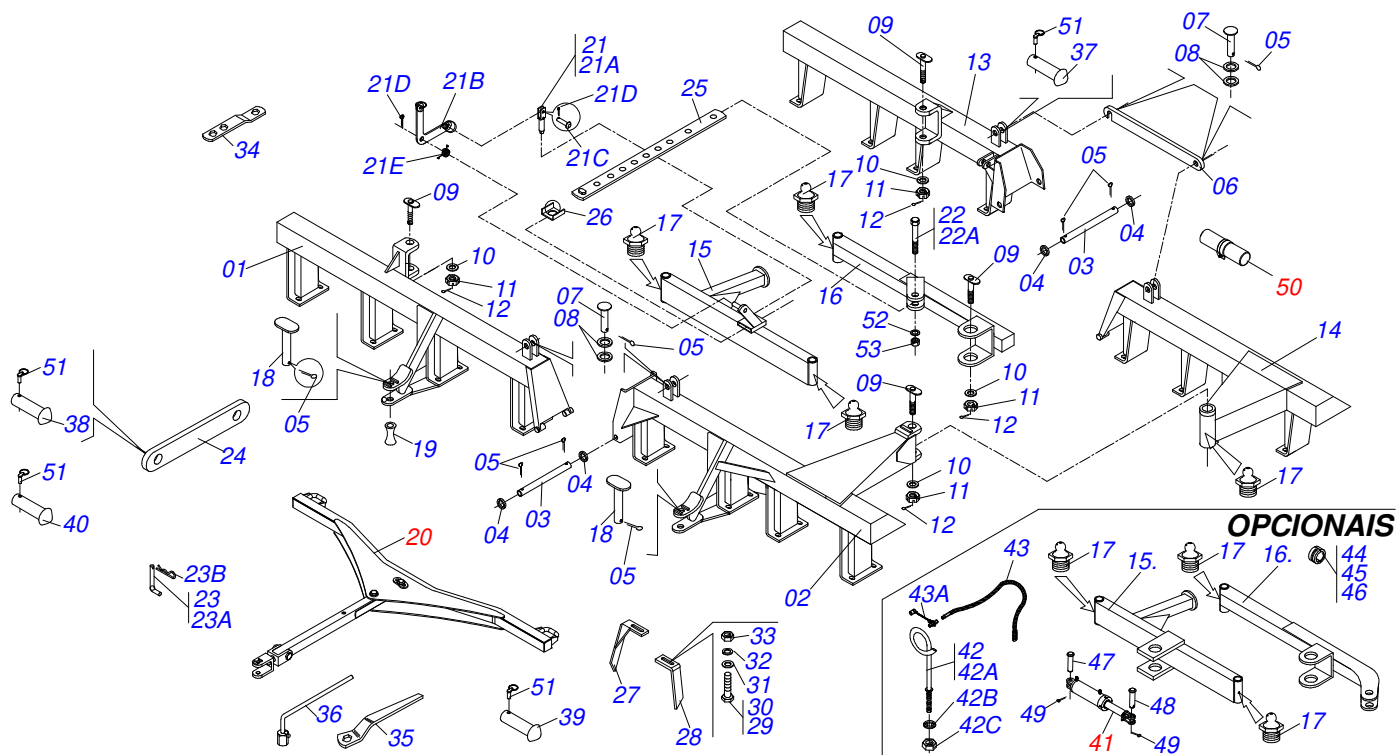

Artículo	Código	Descripción	Ver Pág.	36	40	44	48
01	0511063455	CHASIS DELANTERO DERECHO - 36		01	00	00	00
01.	0511063459	CHASIS DELANTERO DERECHO - 40		00	01	00	00
01..	0511063463	CHASIS DELANTERO DERECHO - 44		00	00	01	00
01...	0511063467	CHASIS DELANTERO DERECHO - 44		00	00	00	01
02	0511063456	CHASIS DELANTERO IZQUIERDO - 36		01	00	00	00
02.	0511063460	CHASIS DELANTERO IZQUIERDO - 44		00	01	00	00
02..	0511063464	CHASIS DELANTERO IZQUIERDO - 44		00	00	01	00
02...	0511063468	CHASIS DELANTERO IZQUIERDO - 48		00	00	00	01
03	0531014377	EJE UNION 28,58 X 423		02	02	02	02
04	0501017779	ARANDELA PLANA		04	04	04	04
05	0503010523	PASADOR ABIERTO 1/4" X 2"		10	10	10	10
06	0501018941	TRABA P/ TRANSPORTE		02	02	02	02
07	0521010592	EJE UNION 27,80 X 80		04	04	04	04
08	0511017480	ARANDELA PLANA		08	08	08	08
09	0531019497	EJE ARTICULADO 38,10 X 235		04	04	04	04
10	0531019540	ARANDELA PLANA		04	04	04	04
11	0501011301	TUERCA 1.1/2 UNC 6FPP 2.5/16		04	04	04	04
12	0503010010	PASADOR ABIERTO 1/4" X 2.1/2"		04	04	04	04
13	0511063457	CHASIS TRASERO DERECHO - 36		01	00	00	00
13.	0511063461	CHASIS TRASERO DERECHO - 40		00	01	00	00
13..	0511063465	CHASIS TRASERO DERECHO - 44		00	00	01	00
13...	0511063469	CHASIS TRASERO DERECHO - 48		00	00	00	01
14	0511063458	CHASIS TRASERO IZQUIERDO - 36		01	00	00	00
14.	0511063462	CHASIS TRASERO IZQUIERDO - 40		00	01	00	00
14..	0511063466	CHASIS TRASERO IZQUIERDO - 44		00	00	01	00
14...	0511063470	CHASIS TRASERO IZQUIERDO - 48		00	00	00	01
15	0501064509	BARRA ESTAB DELANTERA		01	01	01	01
15.	0501064461	BARRA ESTAB DELANTERA		01	01	01	01
16	0501064508	BARRA ESTAB TRASERA 1360		01	01	01	01
16.	0501064462	BARRA ESTAB TRASERA 1600		01	01	01	01
17	0503010002	GRASERA 1800		04	04	04	04