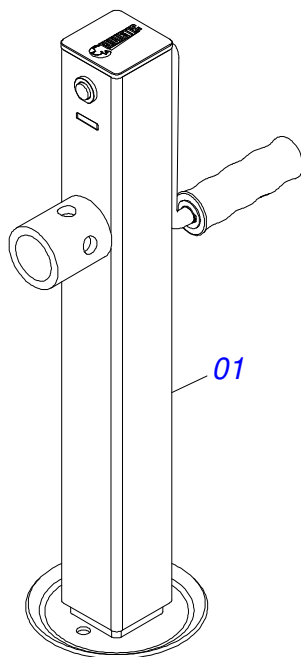

GNF 64/68/72 D - PA
CHASSI COMPLETO

Página 1
0909090689

Item	Código	Descrição	Ver Pág.	64	68	72 D.
23	0501010087	PORCA 1.1/4 UNC SEXTAVADA 2 ZN		01	01	01
24	0521012538	EIXO JUNCAO 31,75 X 90 FURO 75 ZN		01	01	01
25	0503010523	CONTRAPINO 1/4 X 2 1G13201		01	01	01
26	0521044870	CABEÇALHO COMPLETO		01	01	01
26A	0501066715	BARRA DE TRAÇÃO 1400		01	01	01
26B	0501010334	PARAFUSO 1 UNC X 7 C S G.5 ZN		02	02	02
26C	0503011438	ARRUELA PRESSAO 1		02	02	02
26D	0501010059	PORCA SEXTAVADA 1 UNC (PESADA) G.5 ZN		02	02	02
26E	0501062869	ENGATE TRATOR		01	01	01
26F	0501017291	PARAFUSO 1.1/2 NC X 205 ZN		01	01	01
26G	0501011301	PORCA CASTELO 1.1/2 UNC 6 FPP SEXTAVADA 2.5/16 ZN		01	01	01
26H	0503010010	CONTRAPINO 1/4 X 2.1/2		01	01	01
26I	0521065405	BARRA ENGATE (2364) GNF		01	01	01
27	0501010426	PARAFUSO 1.1/4 UNC X 6 C S 8.8 ZN		02	02	02
28	0503010070	ARRUELA PRESSAO 1.1/4		02	02	02
29	0501010087	PORCA 1.1/4 UNC SEXTAVADA 2 ZN		02	02	02
30	0501069080	EIXO JUNCAO 31,75 X 165		01	01	01
31	0503031035	CUPILHA 6 X 88		01	01	01
32	0503062157	MACACO COMPLETO (1259) ROBUSTEC	2	01	01	01
33	0521010549	EIXO JUNCAO 12,70X60 CA GT M1120 ZN		01	01	01
34	0503030168	CUPILHA 3 X 50		01	01	01
35	0521064090	EIXO JUNCAO 25X125C/ARG GN/GNM64A84		01	01	01
36	0503030012	CUPILHA 4 X 88		01	01	01
37	0501063963	LIMPADOR DIANTEIRO		24	26	28
38	0501063962	LIMPADOR TRASEIRO		24	26	28
39	0503011082	PARAFUSO 1/2 UNC X 1.3/4 CSRT G.5 ZN		96	104	112
40	0511017302	ARRUELA LISA 13,50 X 32,50 X 3,0 ZN		96	104	112
41	0503010019	ARRUELA PRESSAO 1/2 ZN 1K01556		96	104	112
42	0503010060	PORCA SEXTAVADA 1/2 UNC G.5 ZN		96	104	112
43	0501011432	CHAVE 1.1/2 E 1.5/8 CABO CHATO		02	02	02
44	0501061617	CHAVE 1 CABO CILINDRO SEXTAVADO 1.5/8		01	01	01
45	0501068273	CHAVE 5/8 CABO CILINDRO		01	01	01
46	0501047895	TOPADOR 25 PARA CILINDRO 1.3/4 2 2.1/8		02	02	02
47	0501047885	TOPADOR 30 PARA CILINDRO 1.3/4 2 2.1/8		04	04	04
48	0501040257	SUPORTE MANGUEIRA 3/4 X 975 COMPLETO		01	01	01
48A	0511067334	SUPORTE MANGUEIRA		01	01	01
48B	0501010322	ARRUELA LISA 20,50 X 46 X 4,00 ZN		02	02	02
48C	0503010014	PORCA SEXTAVADA 3/4 UNC (PESADA) G.5 ZN		02	02	02
49	0501051050	JOGO DE MANGUEIRA		01	01	01
49A	0501080362	MANGUEIRA 3/8 X 4500 TC-TM		02	02	02
50	0501053834	MACHO ENGATE RAPIDO 1/2 NPT		02	02	02
51	0521053415	CONJUNTO PORTA MANUAL INSTRUCAO	3	01	01	01