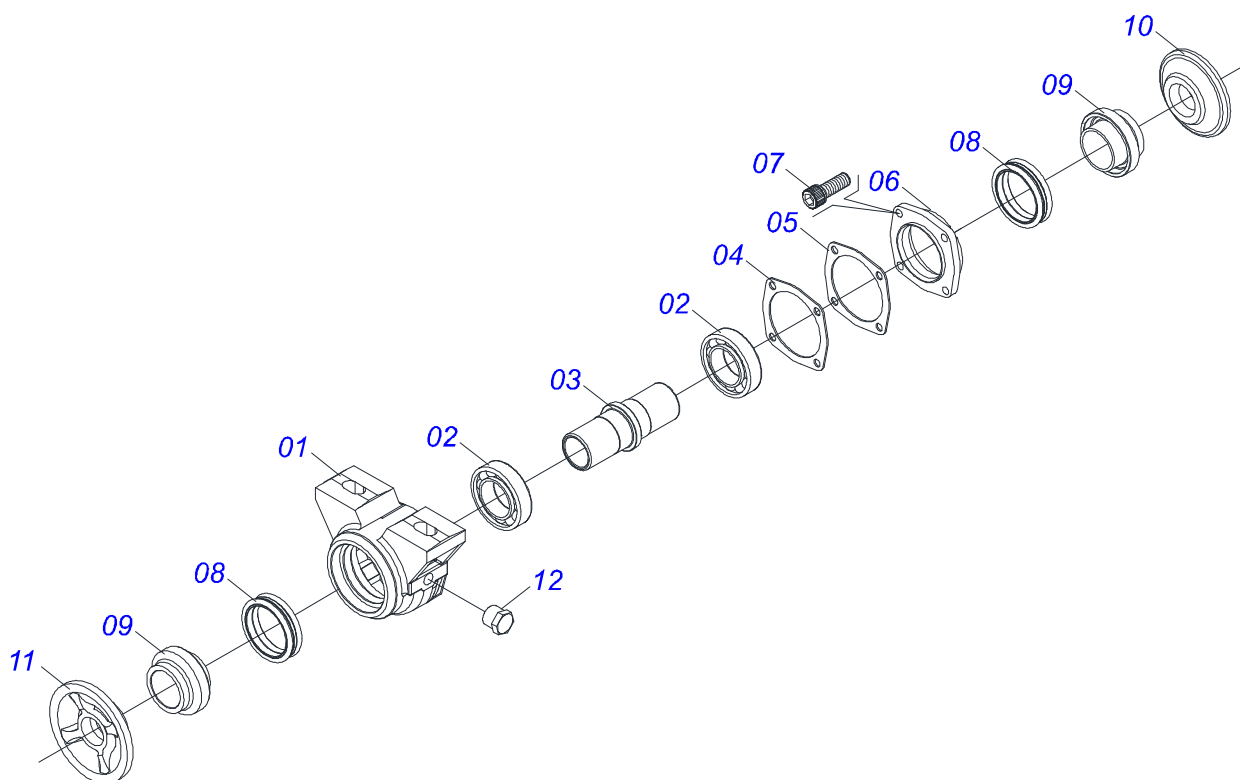

Item	Código	Descrição	Ver Pág.	QT
01	0502010540	CAIXA PARA MANCAL DM MRO - 182		01
02	0503010006	ROLAMENTO 32210 IMP		02
03	0502040061	EIXO MANCAL AGR 182 E 192,5		01
04	0503030013	JUNTA VEDACAO 112 X 90,5 X 0,3		03
05	0503030684	JUNTA VEDACAO 112 X 90,5 X 0,1		02
06	0502020424	TAMPA CAIXA MANCAL AGRICOLA DM O-182/192,225		01
07	0503010134	PARAFUSO 3/8 UNC X 1 C C SI 12.9		04
08	0503030026	RETENTOR LP JB-253		02
09	0502010541	PORTA RETENTOR COM BUCHA MRO-182(30210)		02
10	0502010604	ENCOSTO EXTERNO DISCO		01
11	0502010605	ENCOSTO INTERNO DISCO		01
12	0503010856	BUJAO R 3/8 BSPT		02