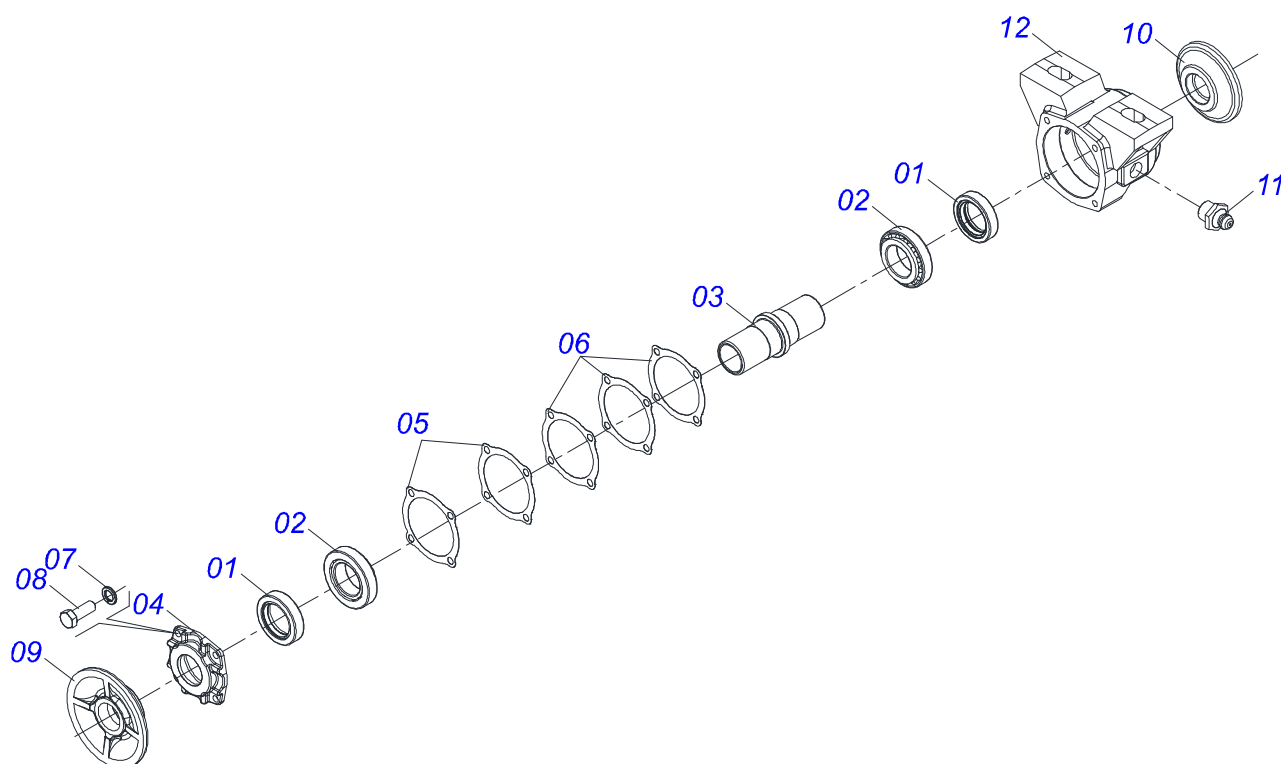

Item	Código	Descrição	Ver Pág.	QT
01	0503010468	RET 01199-GB		01
02	0503010006	ROLAMENTO 32210 IMP		02
03	0502040061	EIXO MANCAL AGR 182 E 192,5		01
04	0502020273	TAMPA CX CM		01
05	0503030684	JUNTA VEDACAO 112 X 90,5 X 0,1		02
06	0503030013	JUNTA VEDACAO 112 X 90,5 X 0,3		03
07	0503011443	ARRUELA PRESSAO 3/8 SA		04
08	0503810237	PARAFUSO 3/8 UNC X 1 C S G.5 SA		04
09	0502010604	ENCOSTO EXTERNO DISCO		01
10	0502010605	ENCOSTO INTERNO DISCO		01
11	0503010002	GRAXEIRA 1800		02
12	0502020313	CAIXA PARA MANCAL		01