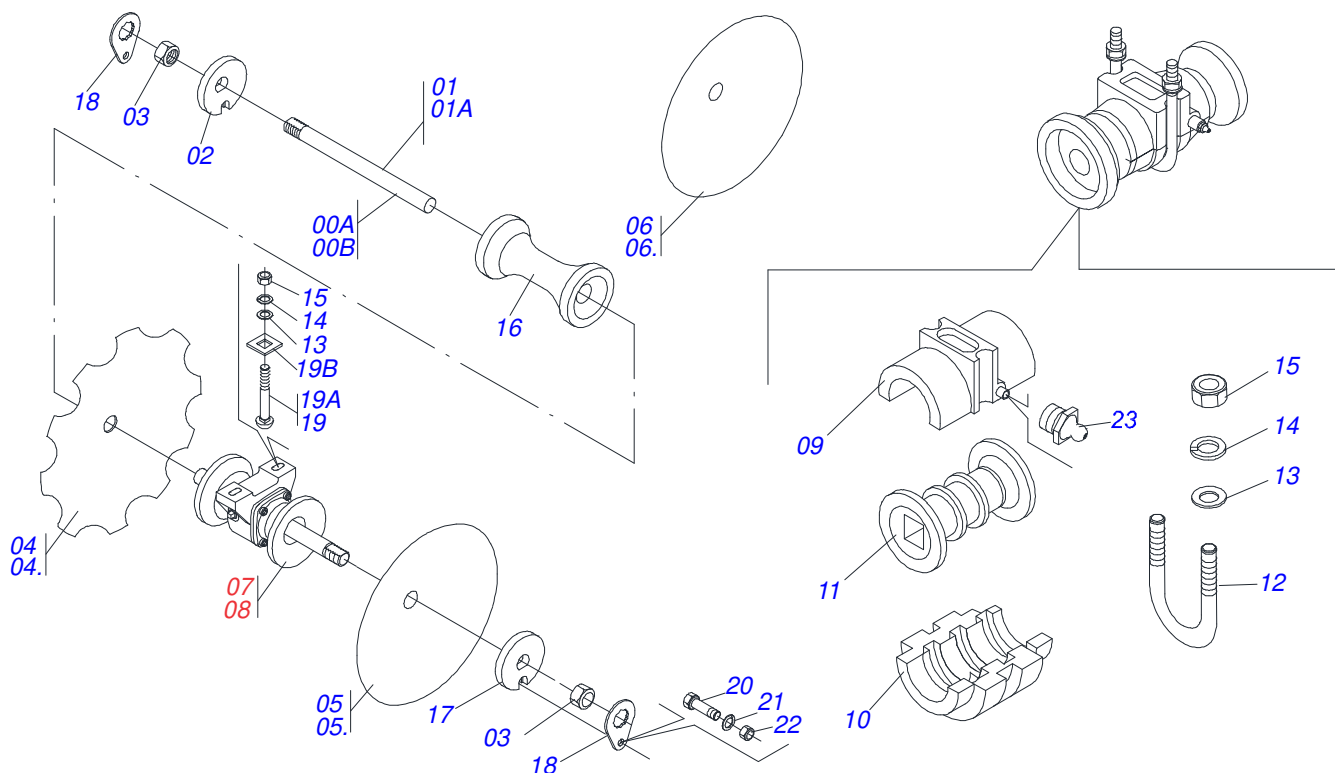

Item	Código	Descrição	Ver Pág.	52	56	60	64	68	72
00A	0501043697	EIXO 1.1/2 6FPP X 1505 COM PORCAS		00	00	00	08	04	00
00B	0501046884	EIXO 1.1/2 6FPP X 1705 COM PORCAS		00	00	00	00	04	08
01	0511012601	EIXO 1.1/2 6FPP X 1505		00	00	00	04	04	00
01A	0501018720	EIXO 1.1/2 6FPP X 1705		00	00	00	00	04	04
02	0502010871	TRAVA EIXO EXTERNO 1.1/2		04	04	04	04	04	04
03	0501010110	PORCA 1.1/2 NC 6FPP SEXTAVADO 2.3/8 ZN		08	08	08	08	08	08
04	0602029416	DR22X4,5 C64AF02FR1.9/16 10REC TATU		00	00	00	32	36	36
04.	0602029422	DR22X3,5 C64AF02FR1.9/16 10R TATU		00	00	00	00	34	00
05	0601029413	DL22X4,5 C64AF02FR1.9/16 TATU		00	00	00	30	00	34
05.	0601029419	DL22X3,5 C64AF02FR1.9/16 TATU		00	00	00	00	32	00
06	0601027299	DL20X4,5 C57AF02FR1.9/16 TATU		00	00	00	02	00	02
06.	0601027302	DL20X3,5 C57AF02FR1.9/16 TATU		00	00	00	00	02	00
07	0501047055	MANCAL AGRICOLA DM OL 192,5 1.1/2" PR	6	00	00	00	16	16	00
08	0501047045	MANCAL AGRICOLA CM GX 192,5 1.1/2 PR	5	00	00	00	00	00	16
09	0501050169	CAPA SUP MANCAL ATRITO GH		08	08	08	10	12	12
10	0502030006	CAPA INF MA 182/192,5		08	08	08	10	12	12
11	0502030005	CARR 192,5 C/ FR		08	08	08	10	12	12
12	0521012326	PRENDEDOR 5/8 UNC X 138 X 117 GH ZN		08	08	08	10	12	12
13	0501012140	ARRUELA LISA 16,50 X 40 X 4,00 ZN		16	16	16	20	24	24
14	0503010027	ARRUELA PRESSAO 5/8 ZN 1K01574		16	16	16	20	24	24
15	0503010013	PORCA SEXTAVADA 5/8 UNC G.5 ZN		16	16	16	20	24	24
16	0502010549	SEPARADOR 192,5 C/ FR 1.1/4		28	36	36	36	32	36
17	0502010872	TRAVA EIXO INTERNO 1.1/2		04	04	04	04	04	04
18	0501018592	TRAVA PORCA 1.5/8 SEXTAVADA 60,0/60,2		08	08	08	08	08	08
19	0501058802	CONJUNTO PECAS IMPLEMENTO 5/8 UNC X 2.3/4 CAPQ		08	08	08	08	08	08
19A	0503015154	PARAFUSO 5/8 UNC X 2.3/4 CAPQ G.5 ZN		08	08	08	08	08	08
19B	0501010947	TRAVA PARAFUSO 5/8		08	08	08	08	08	08
20	0503010395	PARAFUSO 1/2 UNC X 1.1/4 CSRT G.5 ZN		08	08	08	08	08	08
21	0503010019	ARRUELA PRESSAO 1/2 ZN 1K01556		08	08	08	08	08	08
22	0503010060	PORCA SEXTAVADA 1/2 UNC G.5 ZN		08	08	08	08	08	08
23	0503010002	GRAXEIRA 1800		08	08	08	08	08	08