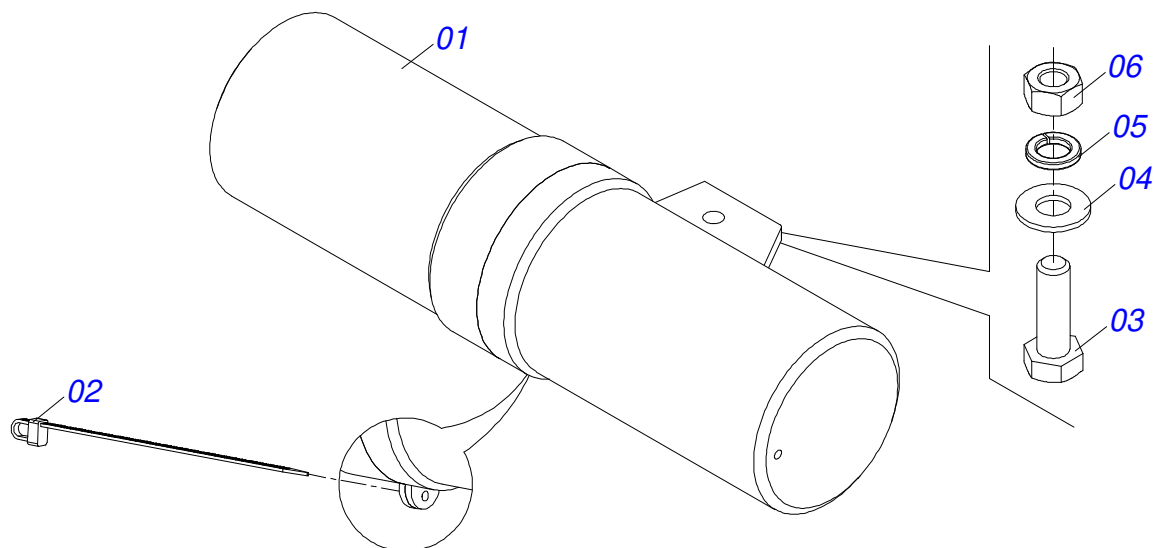

Item	Código	Descrição	Ver Pág.	QT
01	0503060100	PORTA MANUAL INSTRUCOES		01
02	0503010267	ABRACADEIRA NYLON 3,60 X 1,3 X 155 MM		01
03	0503010363	PARAFUSO 5/16 UNC X 1 C S G.2 ZN		01
04	0501010694	ARRUELA LISA 8,50 X 18 X 1,50 ZN		01
05	0503010179	ARRUELA PRESSAO 5/16 ZN 1K01528		01
06	0503010337	PORCA SEXTAVADA 5/16 UNC G.5 ZN		01