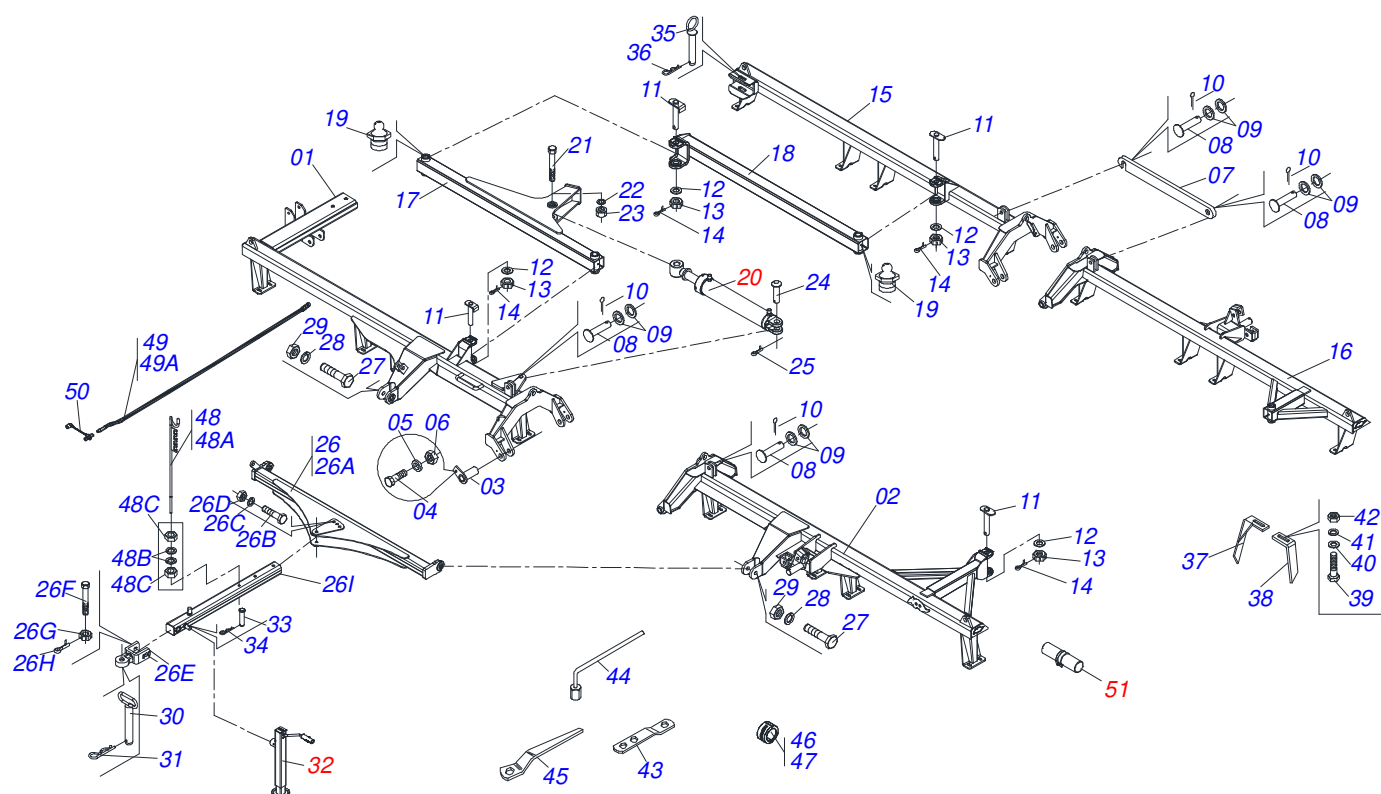

PRODUTOS

Código	Descrição	
0102180247	GNF 64 X 22 X 3,50 DM PA	S-1014
0102180250	GNF 64 X 22 X 4,50 DM PA	S-1014
0102180248	GNF 68 X 22 X 3,50 DM PA	S-1014
0102180251	GNF 72 X 22 X 3,50 CM PA	S-1014
0102180249	GNF 72 X 22 X 3,50 DM PA	S-1014
0102180252	GNF 72 X 22 X 4,50 DM PA	S-1014

INDICE

0909090689	CHASSI COMPLETO	1
0503062157	MACACO COMPLETO (1259) ROBUSTEC	2
0521053415	CONJUNTO PORTA MANUAL INSTRUCAO	3
0909090345	SECAO DE DISCOS COMPLETO - 52/56/60/64/68/72D	4
0501047045	MANCAL AGRICOLA CM GX 192,5 1.1/2 PR	5
0501047055	MANCAL AGRICOLA DM OL 192,5 1.1/2" PR	6

Item	Código	Descrição	Ver Pág.	QT
01	0503062157	MACACO COMPLETO (1259) ROBUSTEC	2	01

Item	Código	Descrição	Ver Pág.	QT
01	0503060100	PORTA MANUAL INSTRUCOES		01
02	0503010267	ABRACADEIRA NYLON 3,60 X 1,3 X 155 MM		01
03	0503010363	PARAFUSO 5/16 UNC X 1 C S G.2 ZN		01
04	0501010694	ARRUELA LISA 8,50 X 18 X 1,50 ZN		01
05	0503010179	ARRUELA PRESSAO 5/16 ZN 1K01528		01
06	0503010337	PORCA SEXTAVADA 5/16 UNC G.5 ZN		01