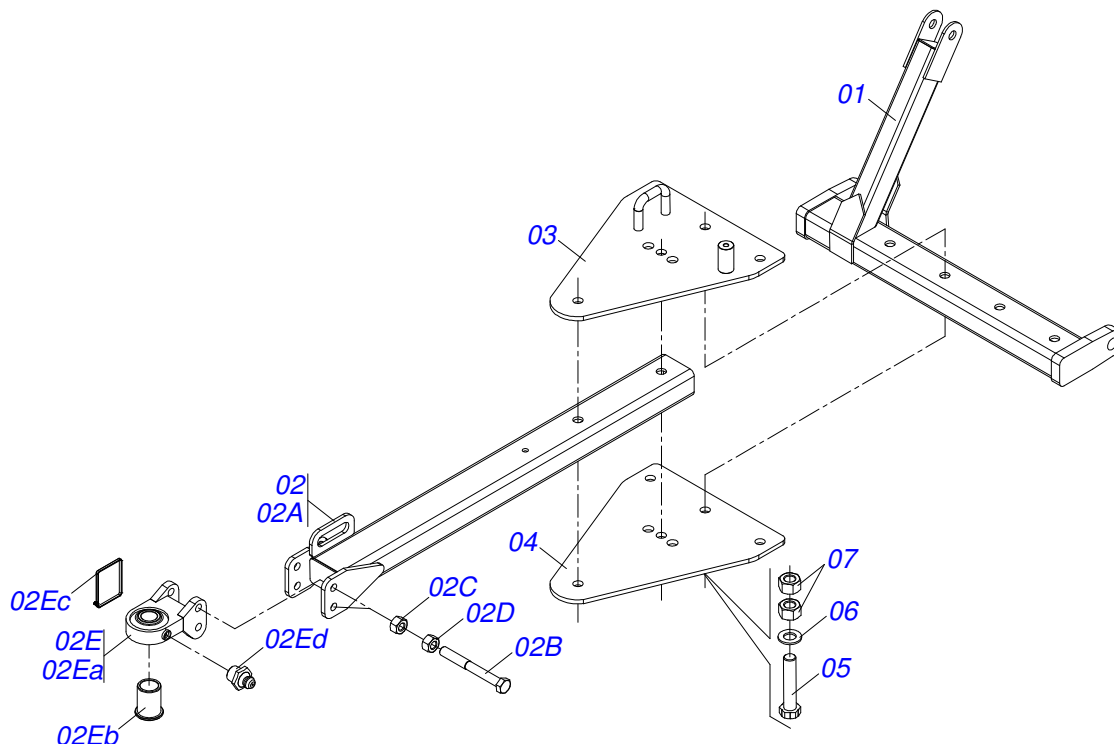

Item	Código	Descrição	QT
01	0511069060	BARRA ENGATE GAICR-EHD 6010	01
02	0511046310	BARRA TRACAO 1585 GAICR-EHD COMPL	01
02A	0511069096	BARRA TRACAO 1885 GAICR-EHD 6010	01
02B	0501010064	PARAF 1 UNC X 9 C S G.5 ZN	02
02C	0503013635	PORCA 1 NC SEXT 1.5/8 BAIX ZN	02
02D	0501010059	PORCA S. 1 UNC (PESADA) G.5 ZN	02
02E	0511059885	KIT ENG TRATOR C/ROTULA C/LUVA REDUCAO DODH-F	01
02Ea	0521067339	ENGATE TRATOR C/ROTULA 60 X 70 DODH-F	01
02Eb	0581012984	LUVA 41,00 X 52,97 X 75 (PINO 1.1/2) DODH-F	01
02Ec	0503016033	ABRAC NYLON 4,8X1,3X300 MM 10101367	01
02Ed	0503010002	GRAXEIRA 1800	01
03	0511069477	PLACA SUP FIX BARRA TRACAO	01
04	0551017105	PLACA FIXACAO BARRA TRACAO	01
05	0503014765	PARAF 1.1/4 UNC X 8.1/2 C S 8.8 ZN	05
06	0521013076	ARRUELA LISA 32,50 X 65 X 9,50 ZN	05
07	0501010087	PORCA 1.1/4 UNC SEXT 2 ZN	10