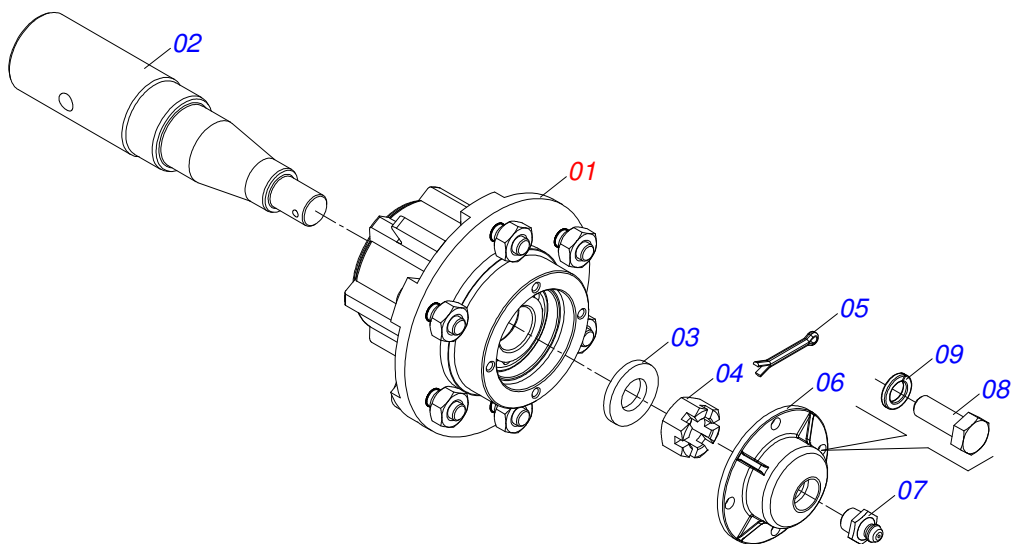

Item	Código	Descrição	QT
01	0501051142	CX RODADO C/ROL DCA S-0996	01
02	0541010739	EIXO 63,40 X 285 GAICRL 16A24	01
03	0501016545	ARRUELA LISA 26 X 50 X 6,30 ZN	01
04	0503030009	PORCA CAST 1 UNS 14FPP X 22 ZN	01
05	0503010018	CONTRAPINO 5/32 X 1.1/2	01
06	0502020591	TAMPA PROT 1G72673 PSA	01
07	0503010002	GRAXEIRA 1800	01
08	0503010358	PARAF 5/16 UNC X 7/8 C S G.5 ZN	04
09	0503011444	ARRUELA PRESSAO 5/16 SA	04