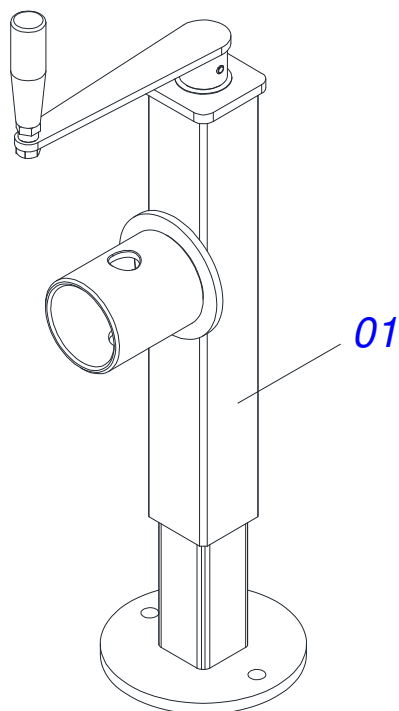

Item	Código	Descrição	QT
01	0501051142	CX RODADO C/ROL DCA S-0996	01
02	0541010739	EIXO 63,40 X 285 GAICRL 16A24	01
03	0501016545	ARRUELA LISA 26 X 50 X 6,30 ZN	01
04	0503030009	PORCA CAST 1 UNS 14FPP X 22 ZN	01
05	0503010018	CONTRAPINO 5/32 X 1.1/2	01
06	0502020591	TAMPA PROT 1G72673 PSA	01
07	0503010002	GRAXEIRA 1800	01
08	0503010358	PARAF 5/16 UNC X 7/8 C S G.5 ZN	04
09	0503011444	ARRUELA PRESSAO 5/16 SA	04

Item	Código	Descrição	QT
01	0503062227	MACACO COMPLETO (8088) ROBUSTEC	01

Item	Código	Descrição	QT
01	0503011627	MACHO ENG RAP AGR 1/2 NPT	01
02	0503011882	TAMPA PLASTICA P/ ENG RAP MACHO	01

Item	Código	Descrição	QT
01	0511047090	EIXO 2.1/8 X 2690 C/PORCAS	01
01A	0501016445	EIXO 2.1/8 X 2690 7A5AX	01
01B	0502040063	PORCA R.2.1/8 UNS 7 FPP X 53 SA SEXT 98 GAP/CR 10D	02
02	0511047065	EIXO 2.1/8 X 2390 C/PORCAS	01
02A	0551017146	EIXO 2.1/8 X 2390 GAICR-EHD 6010	01
02B	0502040063	PORCA R.2.1/8 UNS 7 FPP X 53 SA SEXT 98 GAP/CR 10D	02
03	0502010594	TRAVA EIXO EXT 2.1/8 GAP	02
04	0502010595	TRAVA EIXO INT 2.1/8 GAP	02
05	0502012480	SEPD 263 GAICR2 6010 HD	11
06	0541010368	TRAVA PORCA GAP/GAPM/GAPCR ZN	04
07	0503010232	PARAF 5/8 UNC X 1.3/4 C S G.5 ZN	08
08	0503010027	ARRUELA PRESSAO 5/8 ZN 1K01574	08
09	0503010013	PORCA S. 5/8 UNC G.5 ZN	08
10	0511046546	MANCAL AGR OL 266 X 2.1/8 CP IMP	06
11	0511046308	CONJ PCS IMPL 7/8 NC X 4.1/2 CS G.5	12
11A	0503012460	PARAF 7/8 UNC X 4.1/2 C S G.5 ZN	12
11B	0521066938	CALCO SUPT MANCAL GCRO 7012 ZN	12
11C	0561013107	ARRUELA LISA 23 X 50 X 8,00 GAICR-EHD 6010	12
11D	0503010417	PORCA S. 7/8 UNC (PESADA) G.5 ZN	24
12	0602037250	DR28X7,5 C108AF02FR2.3/16 10R D066	18
13	0602033186	DR26X7,5 C90AF02FR55,56 10REC ROME	18
14	0602030253	DR24X7,5 C76AF02FR55,56 10REC ROME	01
15	0602029260	DR22X6 C63,5AF02FR55,56 10REC ROME	01