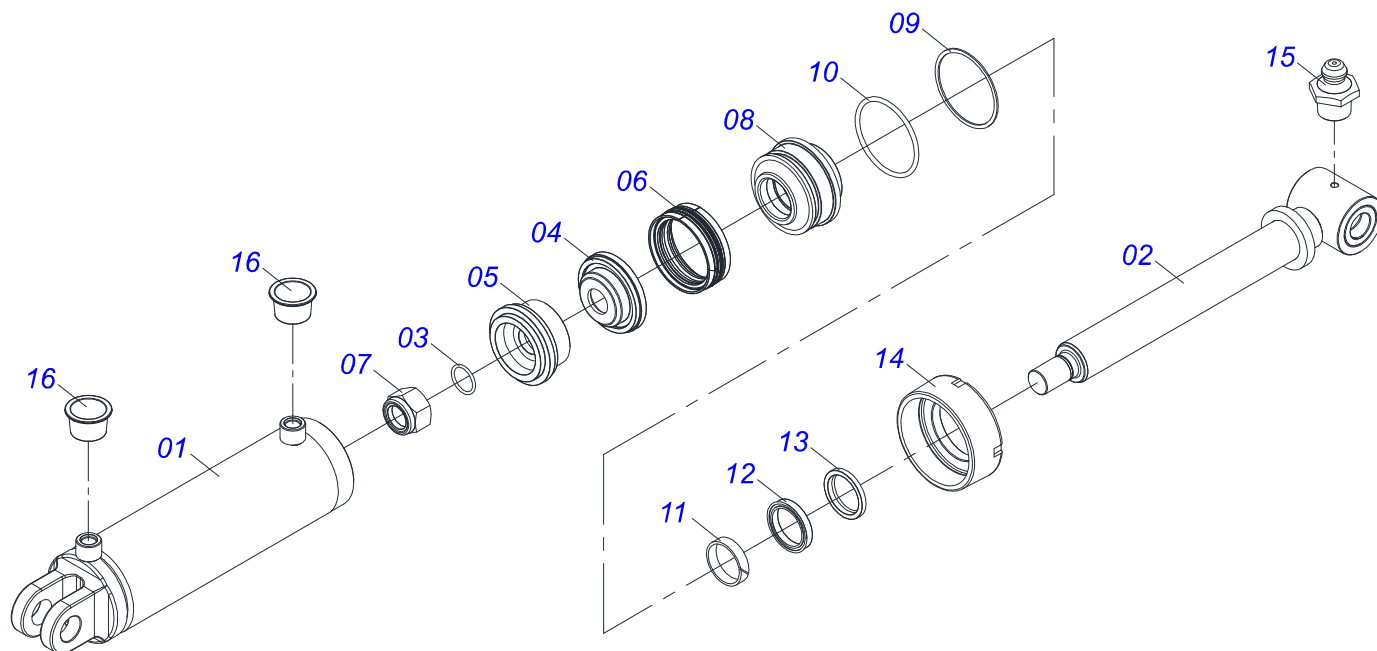

Item	Código	Descrição	QT
01	0511066220	CAMISA 101,60 X 369	01
02	0511067445	EXTENSOR 50,8 X 452,5 GCRO	01
03	0503010345	ANEL O RING 2-218 N 3006-9B 1G04609	01
04	0561016389	CORPO EMBOLO 50,80 X 101,60 HASTE	01
05	0561016387	CORPO EMBOLO 50,80 X 101,60 PORCA	01
06	0503015633	VED SELEMASTER DSM PCB0NB102-NCRO	01
07	0503010817	PORCA S. AUTOTRAV C/NYLON 1.1/4 UNF ALTA G.5 ZN	01
08	0502012642	SUPT ANEIS 50,80 X 101	01
09	0503011061	ANEL BACK-UP 8-342 1G31076	01
10	0503010338	ANEL O RING 2-342 N 3006-9B 1G04619	01
11	0503015634	ANEL SLYDRING GR2C02000-HM061	01
12	0503015635	VEDACAO U-CUP RUUB000020	01
13	0503015636	VEDACAO SCRAPER WAE302000-Z04	01
14	0502010017	TAMPA MOVEL 101,6	01
15	0503010002	GRAXEIRA 1800	01
16	0503030384	PLUG CON N-001	02