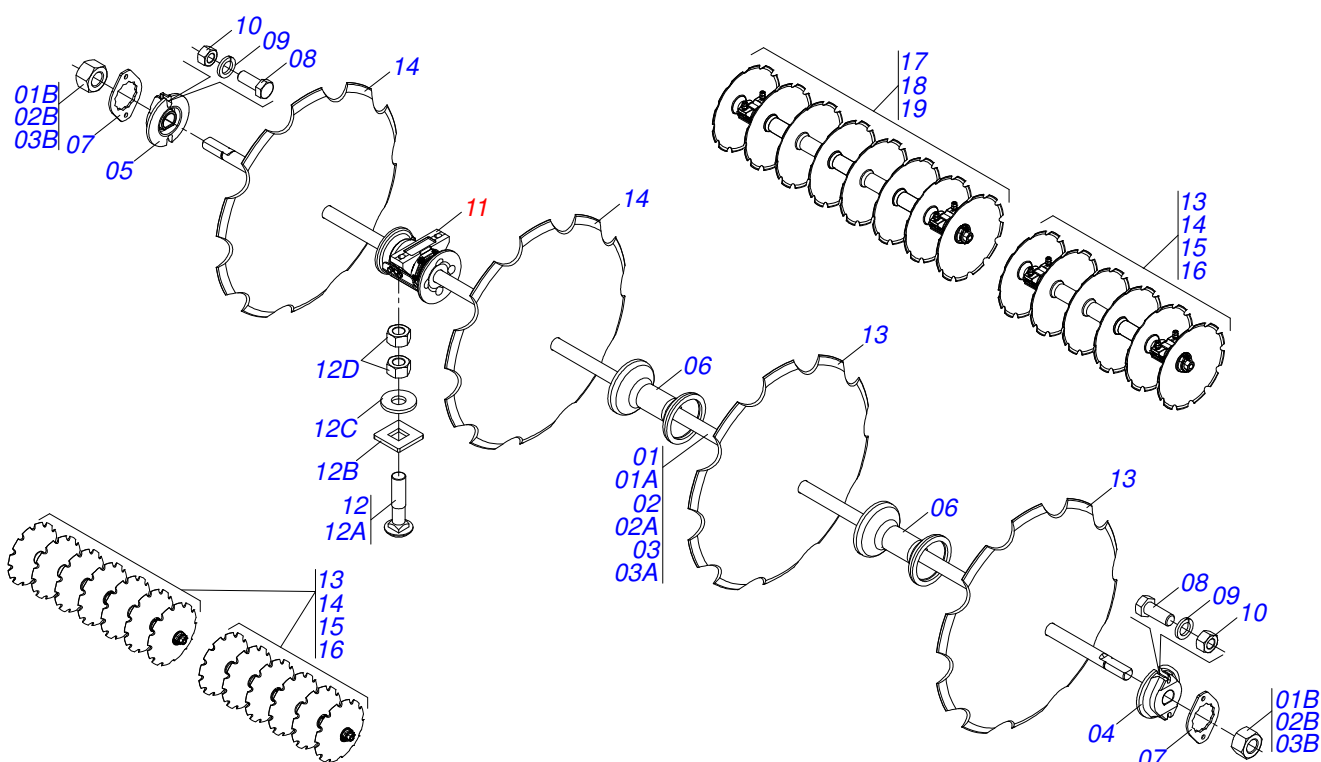

Item	Código	Descrição	QT
01	0511047066	EIXO 2.1/8 X 2120 C/PORCAS	01
01A	0551017148	EIXO 2.1/8 X 2140 GAICR-EHD 6010	01
01B	0502040063	PORCA R.2.1/8 UNS 7 FPP X 53 SA SEXT 98 GAP/CR 10D	02
02	0511047064	EIXO 2.1/8 X 1580 C/PORCAS	02
02A	0551017147	EIXO 2.1/8 X 1580 GCRO 7012	02
02B	0502040063	PORCA R.2.1/8 UNS 7 FPP X 53 SA SEXT 98 GAP/CR 10D	04
03	0501043062	EIXO 2.1/8 X 1850 C/PORCAS	01
03A	0501019046	EIXO 2.1/8 X 1870 GAICR-EHD 6010	01
03B	0502040063	PORCA R.2.1/8 UNS 7 FPP X 53 SA SEXT 98 GAP/CR 10D	02
04	0502010594	TRAVA EIXO EXT 2.1/8 GAP	04
05	0502010595	TRAVA EIXO INT 2.1/8 GAP	04
06	0502012480	SEPD 263 GAICR2 6010 HD	15
07	0541010368	TRAVA PORCA GAP/GAPM/GAPCR ZN	08
08	0503010232	PARAF 5/8 UNC X 1.3/4 C S G.5 ZN	16
09	0503010027	ARRUELA PRESSAO 5/8 ZN 1K01574	16
10	0503010013	PORCA S. 5/8 UNC G.5 ZN	16
11	0511046546	MANCAL AGR OL 266 X 2.1/8 CP IMP	08
12	0511046308	CONJ PCS IMPL 7/8 NC X 4.1/2 CS G.5	16
12A	0503012460	PARAF 7/8 UNC X 4.1/2 C S G.5 ZN	16
12B	0521066938	CALCO SUPT MANCAL GCRO 7012 ZN	16
12C	0561013107	ARRUELA LISA 23 X 50 X 8,00 GAICR-EHD 6010	16
12D	0503010417	PORCA S. 7/8 UNC (PESADA) G.5 ZN	32
13	0602037250	DR28X7,5 C108AF02FR2.3/16 10R D066	26
14	0602037252	DR28X6 C108AF02FR2.3/16" D066 10REC	26
15	0602033353	DR26X6 C90AF02FR2.3/16" D066 10REC	26
16	0602033186	DR26X7,5 C90AF02FR55,56 10REC ROME	26
17	0602030434	DR24X6 C76AF02FR2.3/16" D066 10REC	01
18	0602030253	DR24X7,5 C76AF02FR55,56 10REC ROME	01
19	0602029260	DR22X6 C63,5AF02FR55,56 10REC ROME	01