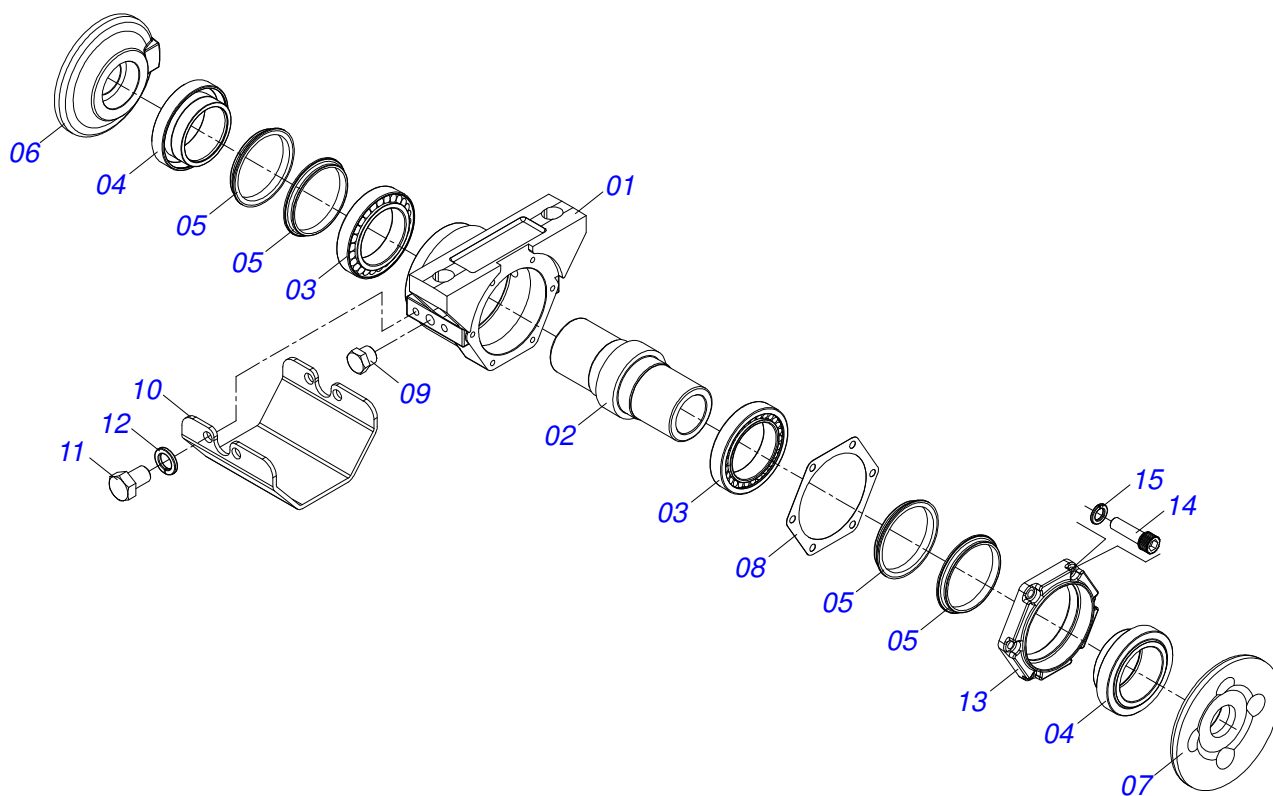

Item	Código	Descrição	QT
01	0502012482	CX MANCAL GAICR2 6010 HD	01
02	0502040197	EIXO MRO 266,7 X 10.1/2	01
03	0503010107	ROL 27687/27620	02
04	0502040198	PORTA RET C/BUCHA	02
05	0503030028	RET LP JB-257	04
06	0502040196	ENC INT DISCO	01
07	0502040195	ENC EXT DISCO	01
08	0503032999	JUNTA VED SEXT 6 FUROS	01
09	0503010856	BUJAO R3/8" BSPT	02
10	0551017124	CAPA PROTECAO (MANCAL 266)GAICR-EHD	01
11	0503011401	PARAF 1/2 UNC X 3/4 C S G.5 ZN	04
12	0503010019	ARRUELA PRESSAO 1/2 ZN 1K01556	04
13	0502012481	TAMPA CX GAICR2 6010 HD	01
14	0503010175	PARAF 3/8UNCX1.1/4CCSI 12.9 1K24644	06
15	0503011443	ARRUELA PRESSAO 3/8 SA	06
16	3402301247	OLEO LUBR MINERAL SAE 90 APIGL4	00