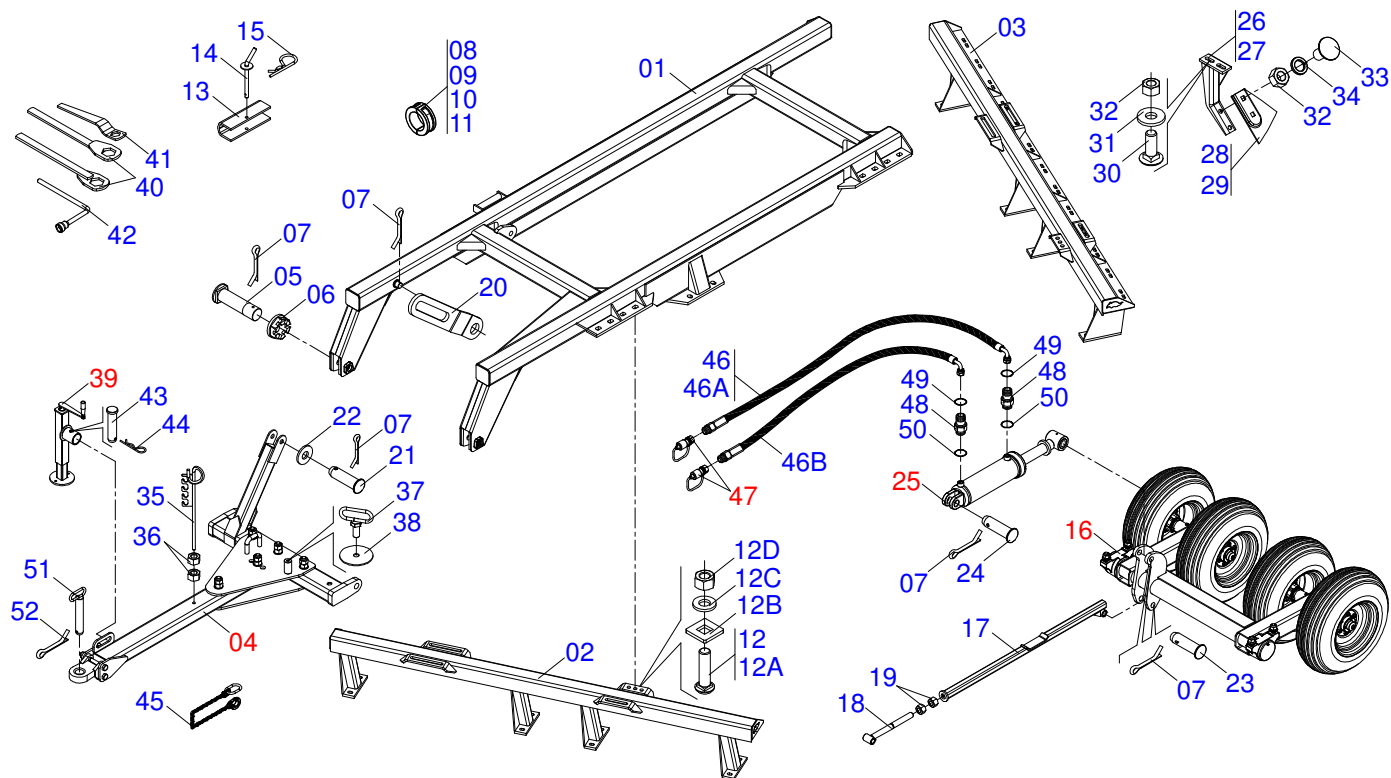

Item	Código	Descrição	19	23	27	31
01	0511069107	QUADRO GAICR-EHD 6010	01	01	01	01
02	0511069099	CHASSI DIANT GAICR-EHD 6010 19D	01	00	00	00
02.	0511069101	CHASSI DIANTEIRO GAICR-EHD 6010	00	01	00	00
02..	0511069103	CHASSI DIANTEIRO GAICR-EHD 6010 27	00	00	01	00
02...	0511069105	CHASSI DIANT GAICR-EHD 6010 31D	00	00	00	01
03	0511069100	CHASSI TRAS GAICR-EHD 6010 19D	01	00	00	00
03.	0511069102	CHASSI TRASEIRO GAICR-EHD 6010	00	01	00	00
03..	0511069104	CHASSI TRASEIRO GAICR-EHD 6010 27	00	00	01	00
03...	0511069106	CHASSI TRAS GAICR-EHD 6010 31D	00	00	00	01
04	0909093154	CABEÇALHO COMPLETO	01	01	01	01
05	0551017179	EIXO JUNCAO 37,50 X 175 PQ	02	02	02	02
06	0501011301	PORCA CAST 1.1/2UNC 6FPP SEX2.5/16ZN	02	02	02	02
07	0503010010	CONTRAPINO 1/4 X 2.1/2	05	05	05	05
08	0501047895	TOPADOR 25 P/CIL 1.3/4 2 2.1/8	01	01	01	01
09	0501047896	TOPADOR 30 P/CIL 2	01	01	01	01
10	0501047897	TOPADOR 35 P/CIL 2 1G05885	01	01	01	01
11	0501047898	TOPADOR 40 P/CIL 2	01	01	01	01
12	0511046510	PARAF 1 UNC X 3.1/4 CA COMPL G5	08	08	08	08
12A	0501014309	PARAF 1 UNC X 3.1/4 CAPQ G.5 ZN	08	08	08	08
12B	0501010951	TRAVA PARAF 1 GAP	08	08	08	08
12C	0531018050	ARRUELA LISA 26 X 55 X 8,00 ZN	08	08	08	08
12D	0501010059	PORCA S. 1 UNC (PESADA) G.5 ZN	08	08	08	08
13	0551010280	TRAVA P/TRANSP 253 GCRO 2240	01	01	01	01
14	0501068994	EIXO TRAVA 8,30 X 78 GTL/GTM ZN	01	01	01	01
15	0503030168	CUPIILHA 3 X 50 SDA 11/6	01	01	01	01
16	0909094320	SISTEMA DE RODAGEM COMPLETO	01	01	01	01
17	0511069115	ESTABILIZADOR GAICR-EHD 6010	01	01	01	01
18	0511069095	FUSO REGULADOR 425 GAICR-EHD 6010	01	01	01	01
19	0501010110	PORCA 1.1/2 NC 6FPP SEXT 2.3/8 ZN GCRE 16DISCOS	02	02	02	02
20	0551018452	PLACA TRAVA ESTAB GAICR-EHD 6010	01	01	02	02
21	0521012536	EIXO JUNCAO 31,75 X 140 FURO 125 ZN GNACR 72	01	01	01	01
22	0501017779	ARRUELA LISA 32 X 60 X 4,75 ZN	04	04	04	04
23	0521010547	EIXO JUNCAO 31,75 X 165 FURO 150 ZN GAPCR 12A30	02	02	02	02