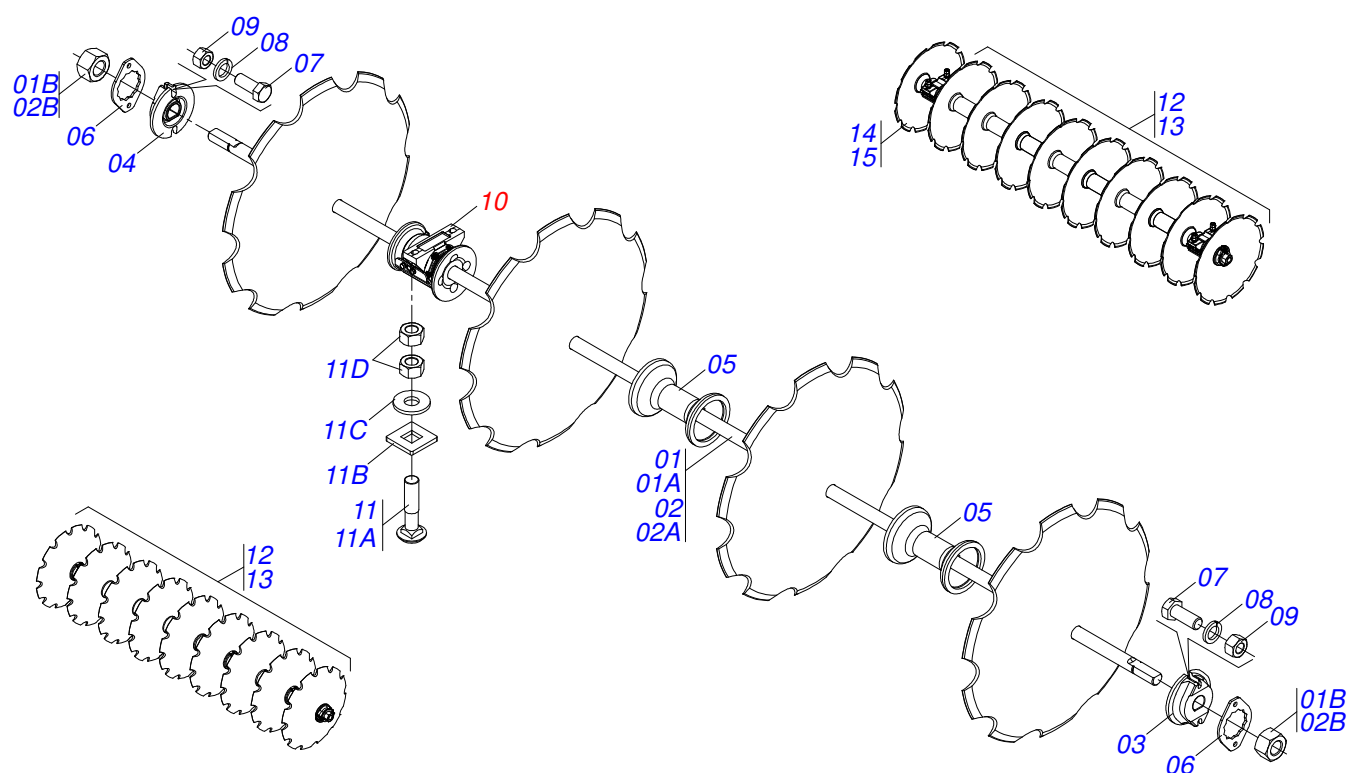

Item	Código	Descrição	QT
01	0511047090	EIXO 2.1/8 X 2690 C/PORCAS	01
01A	0501016445	EIXO 2.1/8 X 2690 7A5AX	01
01B	0502040063	PORCA R.2.1/8 UNS 7 FPP X 53 SA SEXT 98 GAP/CR 10D	02
02	0511047065	EIXO 2.1/8 X 2390 C/PORCAS	01
02A	0551017146	EIXO 2.1/8 X 2390 GAICR-EHD 6010	01
02B	0502040063	PORCA R.2.1/8 UNS 7 FPP X 53 SA SEXT 98 GAP/CR 10D	02
03	0502010594	TRAVA EIXO EXT 2.1/8 GAP	02
04	0502010595	TRAVA EIXO INT 2.1/8 GAP	02
05	0502012480	SEPD 263 GAICR2 6010 HD	11
06	0541010368	TRAVA PORCA GAP/GAPM/GAPCR ZN	04
07	0503010232	PARAF 5/8 UNC X 1.3/4 C S G.5 ZN	08
08	0503010027	ARRUELA PRESSAO 5/8 ZN 1K01574	08
09	0503010013	PORCA S. 5/8 UNC G.5 ZN	08
10	0511046546	MANCAL AGR OL 266 X 2.1/8 CP IMP	06
11	0511046308	CONJ PCS IMPL 7/8 NC X 4.1/2 CS G.5	12
11A	0503012460	PARAF 7/8 UNC X 4.1/2 C S G.5 ZN	12
11B	0521066938	CALCO SUPT MANCAL GCRO 7012 ZN	12
11C	0561013107	ARRUELA LISA 23 X 50 X 8,00 GAICR-EHD 6010	12
11D	0503010417	PORCA S. 7/8 UNC (PESADA) G.5 ZN	24
12	0602037250	DR28X7,5 C108AF02FR2.3/16 10R D066	18
13	0602033186	DR26X7,5 C90AF02FR55,56 10REC ROME	18
14	0602030253	DR24X7,5 C76AF02FR55,56 10REC ROME	01
15	0602029260	DR22X6 C63,5AF02FR55,56 10REC ROME	01