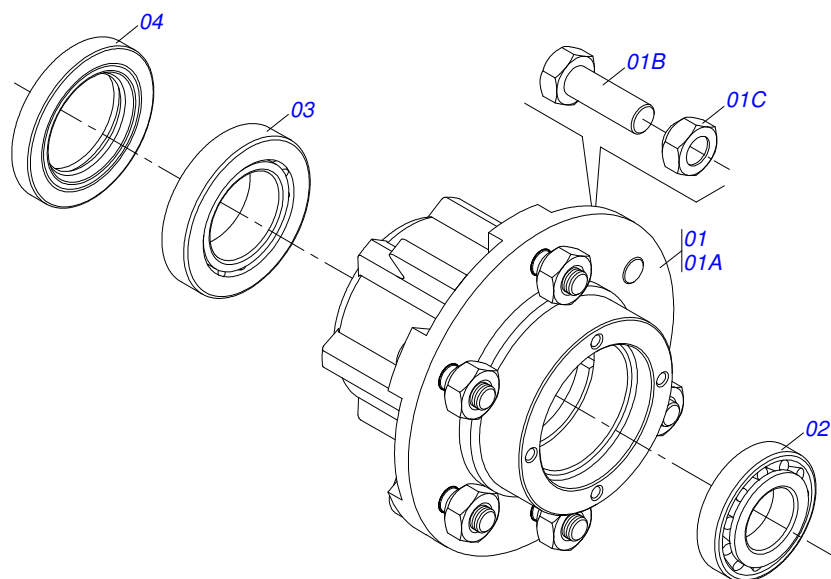

Item	Código	Descrição	QT
01	0501110728	CX ROD C/PARAF DCA	01
01A	0502011121	CX RODADO DCA2 5500 MC	01
01B	0501010127	PARAF ROD9/16UNFX1.7/8CR G.5 REC ZN	06
01C	0503010035	PORCA CONICA 9/16 UNF ZN	06
02	0503010037	ROL 30207 IMP	01
03	0503010006	ROL 32210 IMP	01
04	0503012928	RET 5985-GB	01