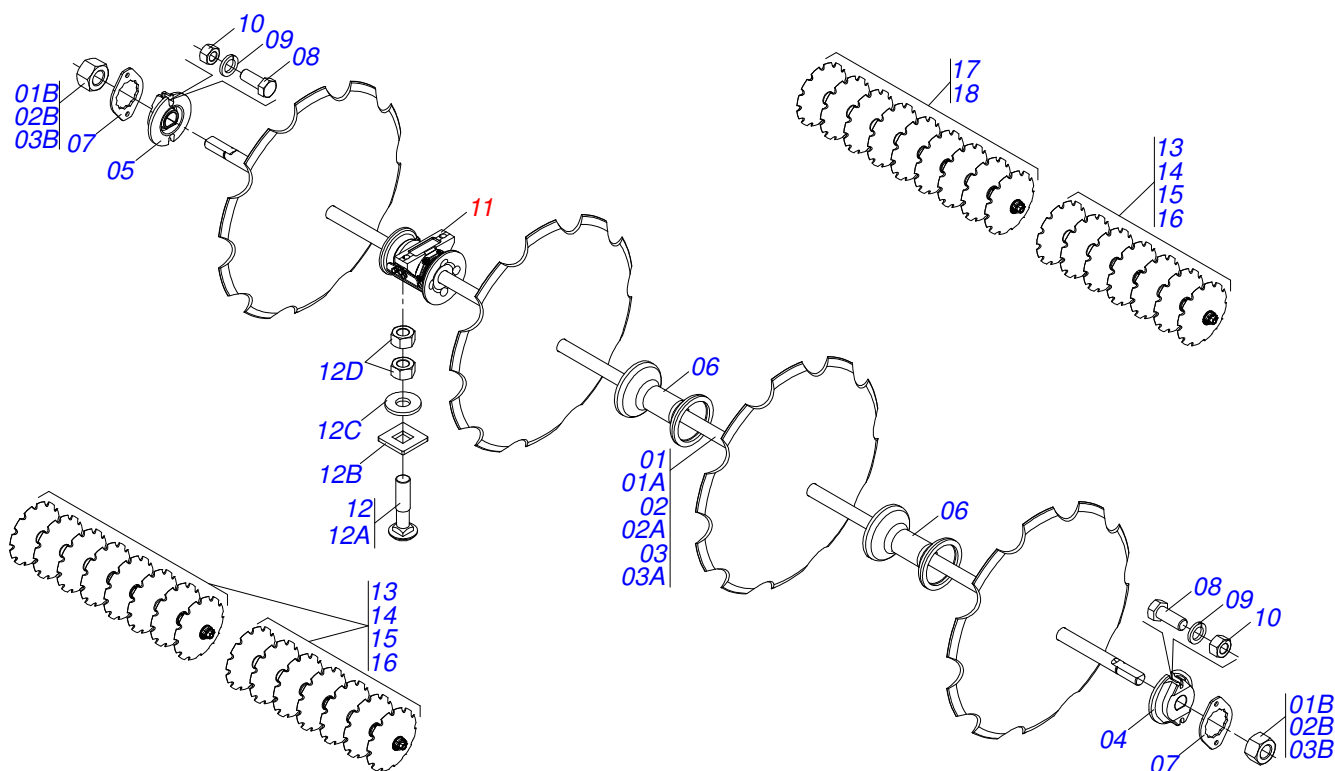

Item	Código	Descrição	QT
01	0511047066	EIXO 2.1/8 X 2120 C/PORCAS	01
01A	0551017148	EIXO 2.1/8 X 2140 GAICR-EHD 6010	01
01B	0502040063	PORCA R.2.1/8 UNS 7 FPP X 53 SA SEXT 98 GAP/CR 10D	02
02	0511047065	EIXO 2.1/8 X 2390 C/PORCAS	01
02A	0551017146	EIXO 2.1/8 X 2390 GAICR-EHD 6010	01
02B	0502040063	PORCA R.2.1/8 UNS 7 FPP X 53 SA SEXT 98 GAP/CR 10D	02
03	0501043062	EIXO 2.1/8 X 1850 C/PORCAS	02
03A	0501019046	EIXO 2.1/8 X 1870 GAICR-EHD 6010	02
03B	0502040063	PORCA R.2.1/8 UNS 7 FPP X 53 SA SEXT 98 GAP/CR 10D	04
04	0502010594	TRAVA EIXO EXT 2.1/8 GAP	04
05	0502010595	TRAVA EIXO INT 2.1/8 GAP	04
06	0502012480	SEPD 263 GAICR2 6010 HD	19
07	0541010368	TRAVA PORCA GAP/GAPM/GAPCR ZN	08
08	0503010232	PARAF 5/8 UNC X 1.3/4 C S G.5 ZN	16
09	0503010027	ARRUELA PRESSAO 5/8 ZN 1K01574	16
10	0503010013	PORCA S. 5/8 UNC G.5 ZN	16
11	0511046546	MANCAL AGR OL 266 X 2.1/8 CP IMP	08
12	0511046308	CONJ PCS IMPL 7/8 NC X 4.1/2 CS G.5	16
12A	0503012460	PARAF 7/8 UNC X 4.1/2 C S G.5 ZN	16
12B	0521066938	CALCO SUPT MANCAL GCRO 7012 ZN	16
12C	0561013107	ARRUELA LISA 23 X 50 X 8,00 GAICR-EHD 6010	16
12D	0503010417	PORCA S. 7/8 UNC (PESADA) G.5 ZN	32
13	0602037221	DR28X9 C108AF02FR2.3/16 D066 10REC	30
14	0602037250	DR28X7,5 C108AF02FR2.3/16 10R D066	30
15	0602033186	DR26X7,5 C90AF02FR55,56 10REC ROME	30
16	0602033350	DR26X7,50 C90AF02FR2.3/16 03REC	01
17	0602030253	DR24X7,5 C76AF02FR55,56 10REC ROME	01
18	0602029260	DR22X6 C63,5AF02FR55,56 10REC ROME	01