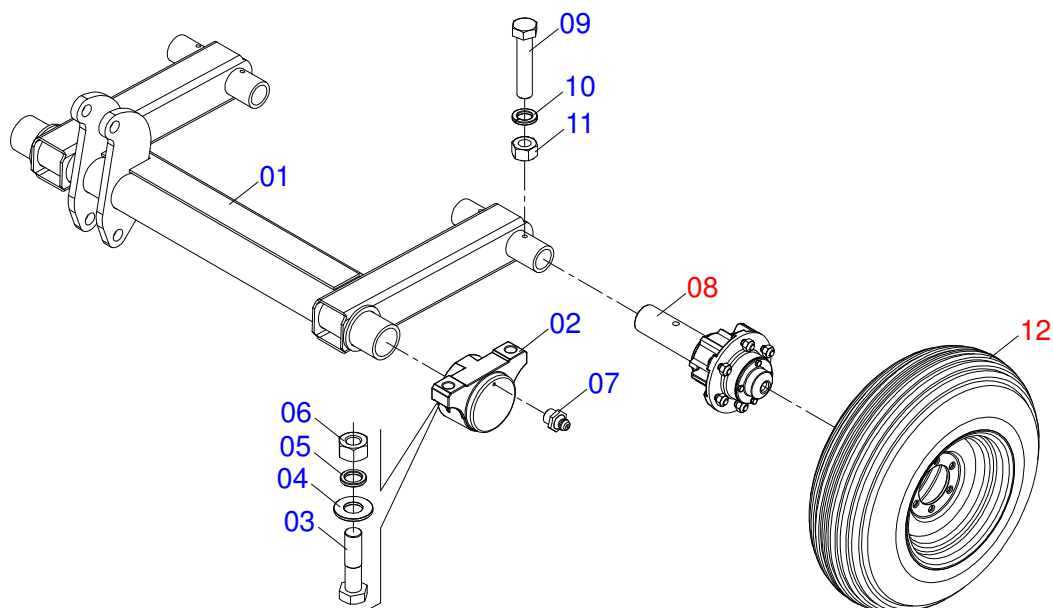

Item	Código	Descrição	QT
01	0511069098	RODEIRO GAICR-EHD 6010	01
02	0501110566	MANCAL ARTIC C/LUVA GCRO 2240	02
03	0503011432	PARAF 1 UNC X 4 C S G.5 ZN	04
04	0531018050	ARRUELA LISA 26 X 55 X 8,00 ZN	04
05	0503011438	ARRUELA PRESSAO 1 SA	04
06	0501810059	PORCA 1 NC SEXT 1.5/8 SA	04
07	0503010002	GRAXEIRA 1800	02
08	0501054931	RODADO S/PNEU GAICRL 16A24	04
09	0503810706	PARAF 1/2 UNC X 4.1/2 C S G.5 SA	04
10	0503011440	ARRUELA PRESSAO 1/2 SA	04
11	0503810060	PORCA 1/2 NC S SA	04
12	0503060181	RODA C/PNEU 11L-15 10L 6F COMPL	04