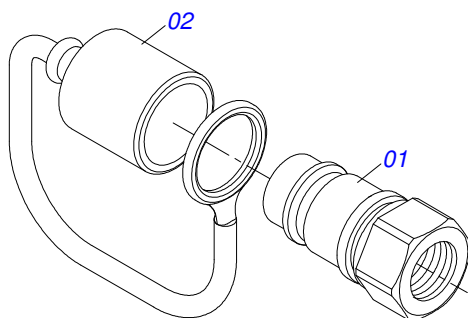

Item	Código	Descrição	QT
01	0503011627	MACHO ENG RAP AGR 1/2 NPT	01
02	0503011882	TAMPA PLASTICA P/ ENG RAP MACHO	01