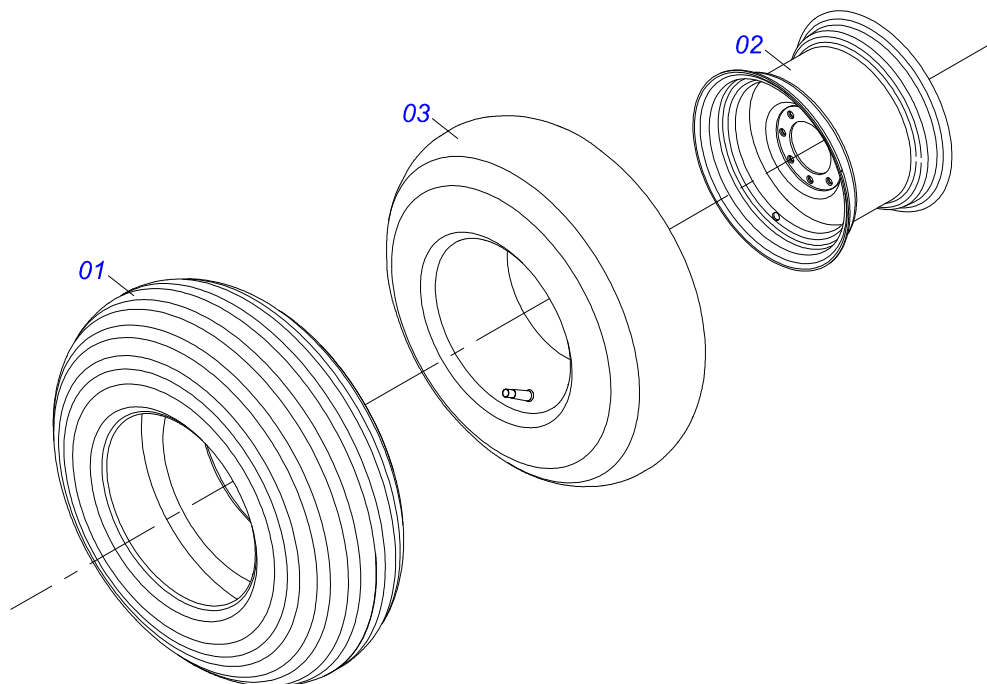

Item	Código	Descrição	QT
001	0503010858	PNEU 11L-15 10L	01
002	0503011468	RODA 10LB X 15 X 6F X 152,4 DCA/PSA	01
003	0503010860	CAMARA AR 11L 15	01