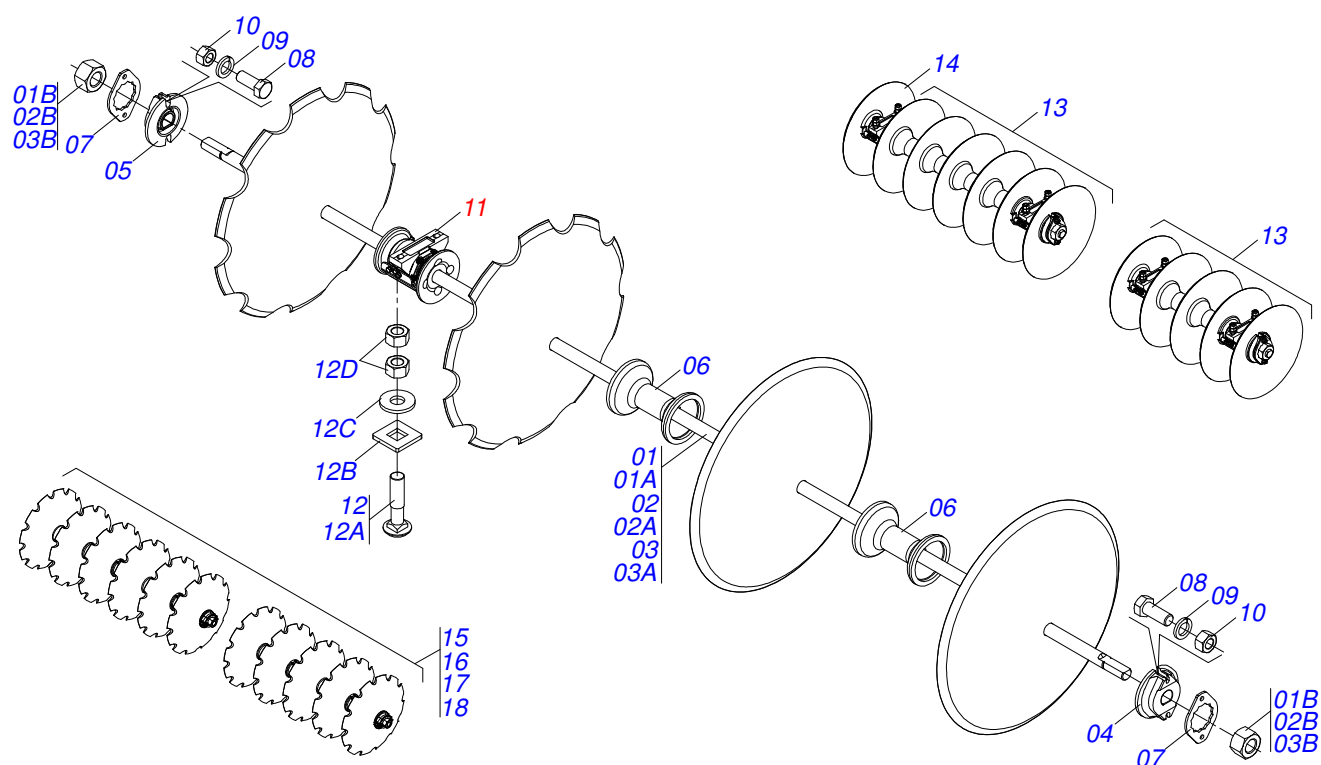

Item	Código	Descrição	QT
01	0511047149	EIXO 2.1/8 X 1310 C/PORCAS	02
01A	0551019659	EIXO 2.1/8 X 1310 GAICR-EHD 23D	02
01B	0502040063	PORCA R.2.1/8 UNS 7 FPP X 53 SA SEXT 98 GAP/CR 10D	04
02	0511047064	EIXO 2.1/8 X 1580 C/PORCAS	01
02A	0551017147	EIXO 2.1/8 X 1580 GCRO 7012	01
02B	0502040063	PORCA R.2.1/8 UNS 7 FPP X 53 SA SEXT 98 GAP/CR 10D	02
03	0501043062	EIXO 2.1/8 X 1850 C/PORCAS	01
03A	0501019046	EIXO 2.1/8 X 1870 GAICR-EHD 6010	01
03B	0502040063	PORCA R.2.1/8 UNS 7 FPP X 53 SA SEXT 98 GAP/CR 10D	02
04	0502010594	TRAVA EIXO EXT 2.1/8 GAP	04
05	0502010595	TRAVA EIXO INT 2.1/8 GAP	04
06	0502012480	SEPD 263 GAICR2 6010 HD	11
07	0541010368	TRAVA PORCA GAP/GAPM/GAPCR ZN	08
08	0503010232	PARAF 5/8 UNC X 1.3/4 C S G.5 ZN	16
09	0503010027	ARRUELA PRESSAO 5/8 ZN 1K01574	16
10	0503010013	PORCA S. 5/8 UNC G.5 ZN	16
11	0511046546	MANCAL AGR OL 266 X 2.1/8 CP IMP	06
12	0511046308	CONJ PCS IMPL 7/8 NC X 4.1/2 CS G.5	16
12A	0503012460	PARAF 7/8 UNC X 4.1/2 C S G.5 ZN	16
12B	0521066938	CALCO SUPT MANCAL GCRO 7012 ZN	16
12C	0561013107	ARRUELA LISA 23 X 50 X 8,00 GAICR-EHD 6010	16
12D	0503010417	PORCA S. 7/8 UNC (PESADA) G.5 ZN	32
13	0601033248	DL 26 X 7,5 C90AF02FR55,56 (2.3/16)	11
14	0601029330	DL22X6 C63AF02FR55,56 KELLO	01
15	0602037250	DR28X7,5 C108AF02FR2.3/16 10R D066	22
16	0602033186	DR26X7,5 C90AF02FR55,56 10REC ROME	11
17	0602030253	DR24X7,5 C76AF02FR55,56 10REC ROME	01
18	0602029260	DR22X6 C63,5AF02FR55,56 10REC ROME	01