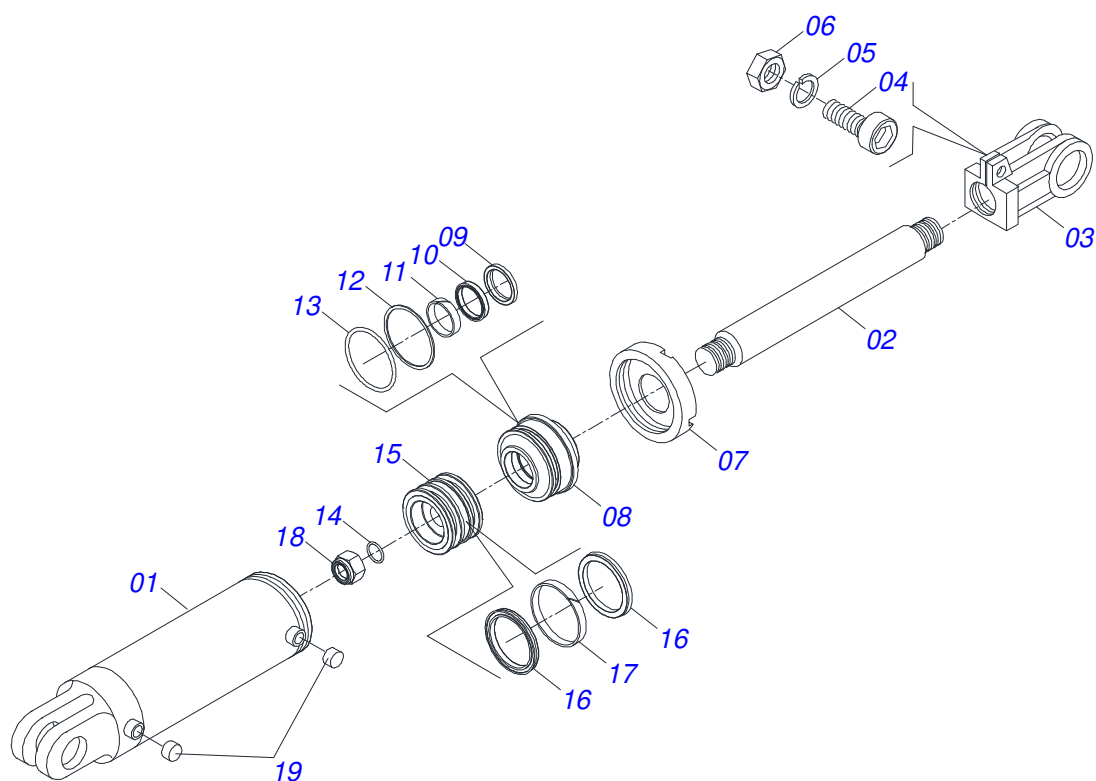

Item	Código	Descrição	Ver Pág.	QT
01	0501069906	CAMISA 101,6 X 398 TSTA		01
02	0521010422	EXTENSOR CIL HIDR 50,80 X 390		01
03	0502040747	GARFO 32,54		01
04	0503011094	PARAFUSO 3/8 UNC X 2 C C S I 12.9		01
05	0503010025	ARRUELA PRESSAO 3/8		01
06	0503010026	PORCA SEXTAVADA 3/8 UNC G.5 ZN		01
07	0502010017	TAMPA MOVEL 101,6		01
08	0502010778	SUPORTE ANEIS 50,8 X 101,6		01
09	0503010039	ANEL RASPADOR D-2000 1G24231		01
10	0503010991	GAXETA 1870-2000-375-B 1G17225		01
11	0503010952	ANEL G.I.2 X3X1/2 W2-2250-500 PK		01
12	0503011061	ANEL BACK-UP 8-342		01
13	0503010338	ANEL O RING 2-342 N 3006-9B		01
14	0503010345	ANEL O RING 2-218 N 3006-9B 1G04609		01
15	0502010992	EMBOLO 50,8 X 101,6		01
16	0503010043	GAXETA 3750-3250 B		02
17	0503010994	ANEL G.E.4 X 3 X 1/2 W2-4000-500 PK		01
18	0503010817	PORCA SEXTAVADA AUTOTRAVANTE COM NYLON 1.1/4 UNF ALTA G.5 ZN		01
19	0503030385	PLUG CILINDRICO N-002		02
20	0501031799	JOGO REPARO COMPLETO CILINDRO 50,8 X 101,6 B		01