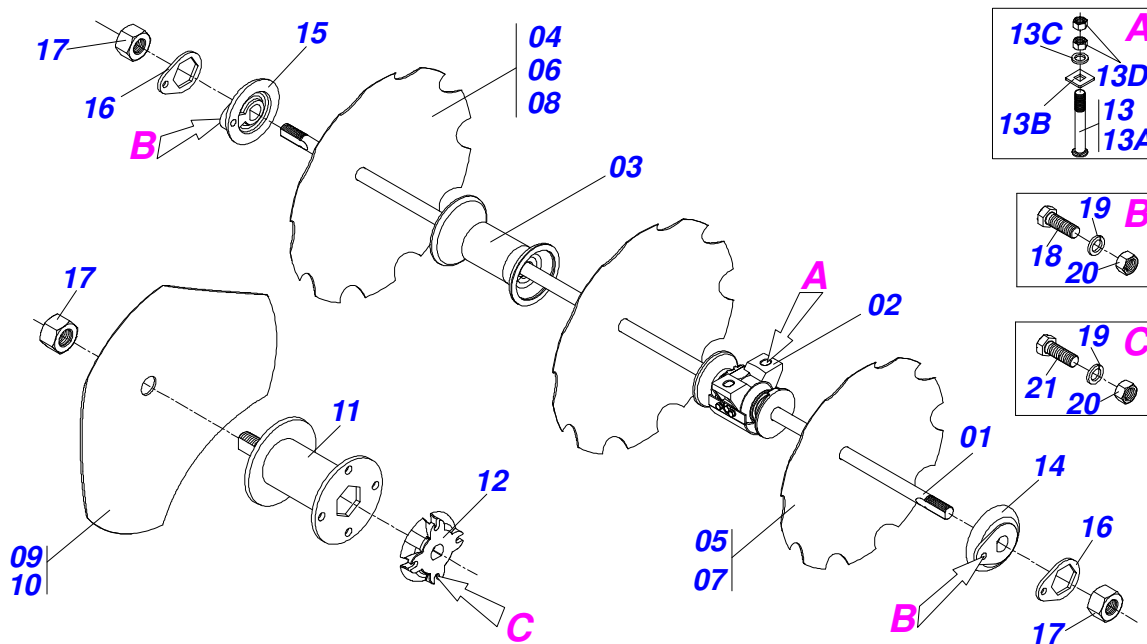

Item	Código	Descrição	Ver Pág.	21	25	29
01	0501011425	EIXO 1.3/4 X 1250		04	04	04
02	0501043008	MANCAL AGRICOLA DM 262 1.3/4 COM PROTECAO	5	08	08	08
03	0502010400	SEPARADOR 263 COM F 1.3/4		08	12	16
04	0602037001	DR28X7,5 C102AF04FR1.13/16 10R T/CV		19	23	27
05	0602030323	DR24X7,5 C84AF04FR1.13/16 10R TATU		01	01	01
06	0602030422	DR24X7,5 C85AF02FR1.13/16 10REC TT		00	24	01
07	0602029397	DR22X7,5 C69AF02FR1.13/16" 10REC		00	01	00
08	0602033307	DR26X7,5 C90AF02FR46,04 10REC CSE		00	23	27
09	0602029395	DR22X7,5 C69AF02FR1.13/16 3REC TT		01	02	02
10	0602027331	DR20X7,5 C57AF02FR1.13/16" 3REC		00	01	01
11	0511067147	SEPD 257 EIXO 1.3/4 FURROW FILLER		01	01	01
12	0502012378	TRAVA EXTERNA DO EIXO 1.3/4 FURROW FILLER		01	01	01
13	0501041925	CONJUNTO PECAS IMPLEMENTO 3/4 UNC X 3.1/2 CA		16	16	16
13A	0501010950	PARAFUSO 3/4 UNC X 3.1/2 CAPQ G.5 ZN		16	16	16
13B	0501010949	TRAVA PARAFUSO 3/4		16	16	16
13C	0501010322	ARRUELA LISA 20,50 X 46 X 4,00 ZN		16	16	16
13D	0503010014	PORCA SEXTAVADA 3/4 UNC (PESADA) G.5 ZN		16	16	16
14	0502010582	TRAVA EIXO EXT 1.3/4		04	04	04
15	0502010583	TRAVA EIXO INT 1.3/4		04	04	04
16	0501010319	TRAVA PORCA 1.3/4 GA-CR		08	08	08
17	0501010333	PORCA 1.3/4 UN 7FPP ZN		09	09	09
18	0503011267	PARAFUSO 5/8 UNC X 1.1/2 C S G.5 ZN		08	08	08
19	0503010027	ARRUELA PRESSAO 5/8 ZN		12	12	12
20	0503010013	PORCA SEXTAVADA 5/8 UNC G.5 ZN		12	12	12
21	0503010232	PARAFUSO 5/8" UNC X 1.3/4" C S G.5 ZN		04	04	04