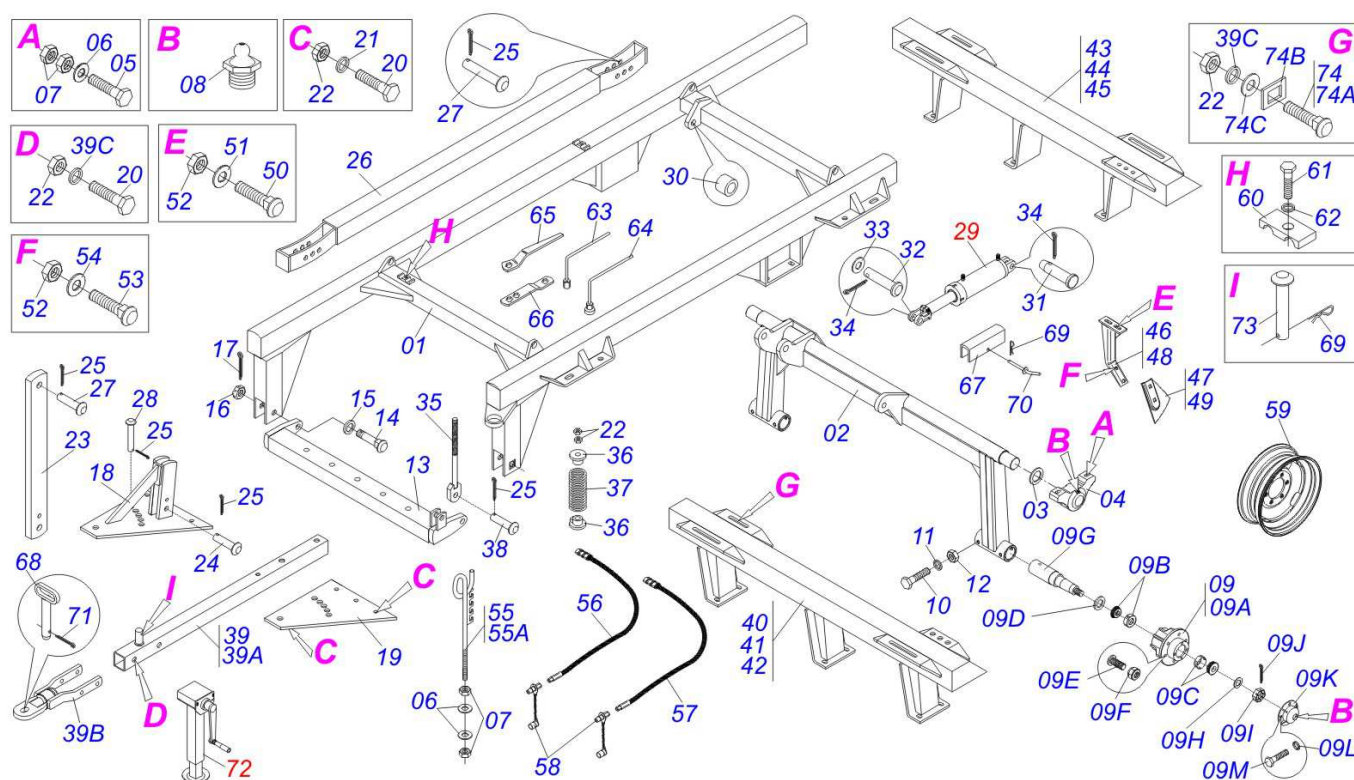

Item	Código	Descrição	Ver Pág.	21	25	29
01	0511067612	QUADRO GAICR-HD6010 25/29 (COR-TEN)		01	01	01
02	0511065084	SUPORTE RODADO		01	01	01
03	0501017579	ARRUELA LISA 63,50 X 102 X 4,75 ZN		02	02	02
04	0502010006	MANCAL AGRICOLA ARTICULADO 62,4		02	02	02
05	0503010797	PARAFUSO 3/4 UNC X 4 CS G.5 ZN		04	04	04
06	0501010322	ARRUELA LISA 20,50 X 46 X 4,00 ZN		06	06	06
07	0503010014	PORCA SEXTAVADA 3/4 UNC (PESADA) G.5 ZN		10	10	10
08	0503010002	GRAXEIRA 1800		06	06	06
09	0501054931	RODADO SEM PNEU		04	04	04
09A	0502011121	CAIXA RODADO		04	04	04
09B	0503010006	ROLAMENTO 32210 IMPORTADO		04	04	04
09C	0503010037	ROLAMENTO 30207		04	04	04
09D	0503012928	RETENTOR 5985-GB		04	04	04
09E	0501010127	PARAFUSO RODEIRO 9/16UNFX1.7/8CR G.5 RECORTADO		24	24	24
09F	0503010035	PORCA CONICA 9/16 UNF		24	24	24
09G	0541010739	EIXO 63,40 X 285		04	04	04
09H	0501016545	ARRUELA LISA 26 X 50 X 6,30		04	04	04
09I	0503030009	PORCA CASTELO 1 UNS 14 FPP X 22		04	04	04
09J	0503010018	CONTRAPINO 5/32 X 1.1/2		04	04	04
09K	0502020591	TAMPA PROTETORA		04	04	04
09L	0503011444	ARRUELA PRESSAO 5/16		16	16	16
09M	0503010358	PARAFUSO 5/16 UNC X 7/8 C S G.5		16	16	16
10	0503010547	PARAFUSO 1/2 UNC X 4 C S G.5		04	04	04
11	0503011440	ARRUELA PRESSAO 1/2 SA		04	04	04
12	0503010060	PORCA SEXTAVADA 1/2 UNC G.5		04	04	04
13	0501066262	BARRA ENGATE		01	01	01
14	0521017538	EIXO JUNCAO 1.1/2 UNC X 128 P.Q. ZN		02	02	02
15	0511019880	ARRUELA LISA 38,50 X 100 X 4,75 ZN		02	02	02
16	0501011301	PORCA CASTELO 1.1/2 UNC 6 FPP SEXTAVADA 2.5/16 ZN		02	02	02
17	0503010010	CONTRAPINO 1/4 X 2.1/2		02	02	02