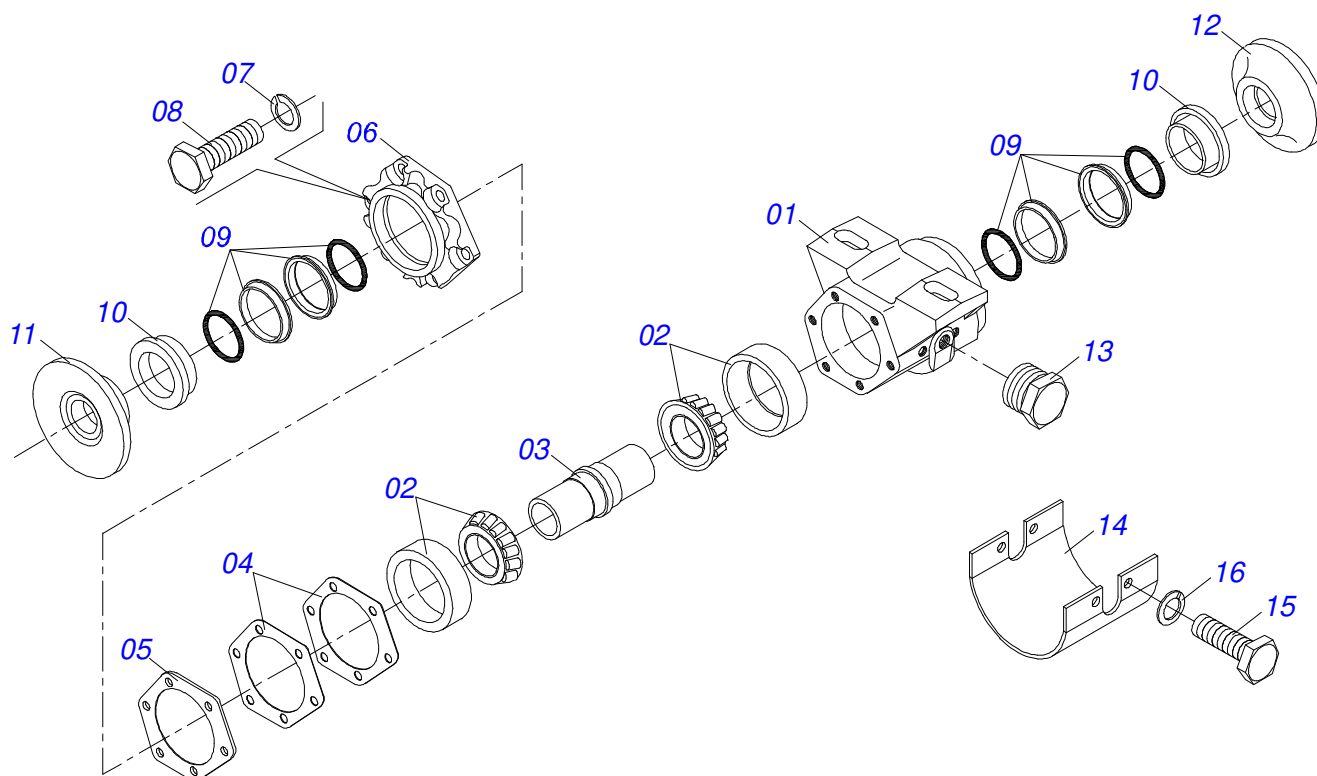

Item	Código	Descrição	Ver Pág.	QT
01	0502020636	CAIXA MANCAL DM 225X1.5/8 C/F 1/2		01
02	0503012819	ROLAMENTO 3984/3920 TK		02
03	0502010824	EIXO CM/DM		01
04	0503030030	JUNTA VEDACAO 142 X 113,2 X 0,3		02
05	0503030685	JUNTA VEDACAO 142 X 113,2 X 0,1		01
06	0502020161	TAMPA CAIXA DM MRO-225 1.5/8		01
07	0503010025	ARRUELA PRESSAO 3/8		06
08	0503010237	PARAFUSO 3/8 UNC X 1 C S G.5		06
09	0503030027	RETENTOR LP JB-255		02
10	0502010823	PORTA RETENTOR COM LUVA		02
11	0502040141	ENCOSTO EXTERNO DO DISCO		01
12	0502040142	ENCOSTO INTERNO DO DISCO		01
13	0503010856	BUJAO R 3/8 BSPT		02
14	0521012933	CAPA PROTECAO MANCAL 225 COM FURO 16		01
15	0503010834	PARAFUSO 1/2 UNC X 1 C S G.5 ZN		04
16	0503010019	ARRUELA PRESSAO 1/2		04