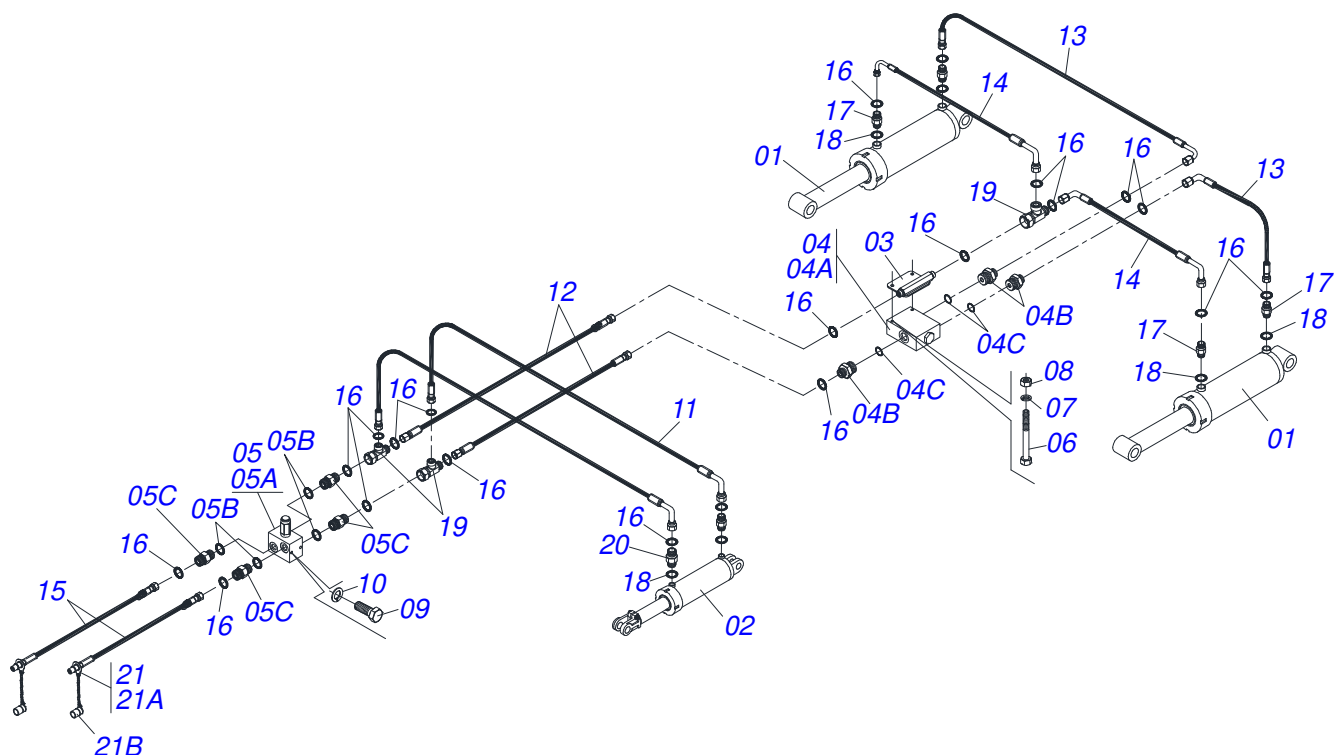

Item	Código	Descrição	Ver Pág.	QT
01	0511048619	CILINDRO HIDRAULICO 53,98 X 114,3 X 654X 346	10	02
02	0511058419	CILINDRO HIDRAULICO 50,80 X 101,60 X 514 X 206	9	01
03	0521062967	DISTRIB OLEO R.13/6 OFS GASPCR-EHD		01
04	0511051627	VALV DIV FLUX FD524512TN66 COMP OFS		01
04A	0503016227	VALVULA DIVISORA FLUXO FD524512TN66		01
04B	0571010736	NIPLE R1.1/16 UN X 13/16UN OFS		03
04C	0503011109	ANEL O RING 2-119 N 3006 9B		03
05	0501055696	VALVULA DESCARGA COMPLETA (OFS)		01
05A	0503010919	VALVULA DESCARGA HFB060306		01
05B	0503010190	ANEL O RING 2-114 N 3006-9B		04
05C	0503030923	NIPLE 3/4 UNF X 13/16UN OFS X 40		04
06	0503011053	PARAF 5/16 UNC X 3 C S G.5 ZN		02
07	0503010179	ARRUELA PRESSAO 5/16 ZN 1K01528		02
08	0503010337	PORCA SEXTAVADA 5/16 UNC G.5 ZN		02
09	0503010237	PARAFUSO 3/8 UNC X 1 C S G.5 ZN		02
10	0503010025	ARRUELA PRESSAO 3/8 ZN 1K01527		02
11	0501081707	MANG 1/2 X 1000 TR-TC TERM OFS		01
12	0501081708	MANG 1/2 X 2300 TR-TR TERM OFS		02
13	0501081115	MANG 1/2 X 1330 TR-TC TERM OFS		03
14	0501081116	MANG 1/2 X 1630 TC-TC TERM OFS		02
15	0501080917	MANGUEIRA 1/2 X 5500 TR-TM TERM OFS		02
16	0503011030	ANEL O RING 2-014 N 3006-9B		21
17	0503030923	NIPLE 3/4 UNF X 13/16UN OFS X 40		08
18	0503010190	ANEL O RING 2-114 N 3006-9B		06
19	0503013637	ADAPTADOR MACHO T 1/2 OFS PORCA GIRATORIO LATERAL		03
20	0503032031	NIPLE 3/4UNF X13/16UN OFS X40 C/RED		02
21	0501053834	MACHO ENGATE RAPIDO AGRICOLA 1/2 NPT COM TAMPA		02
21A	0503011627	MACHO ENGRENAGEM RAPIDO AGR 1/2 NPT		01
21B	0503011882	TAMPA PLASTICA PARA ENGATE RAPIDO MACHO		01