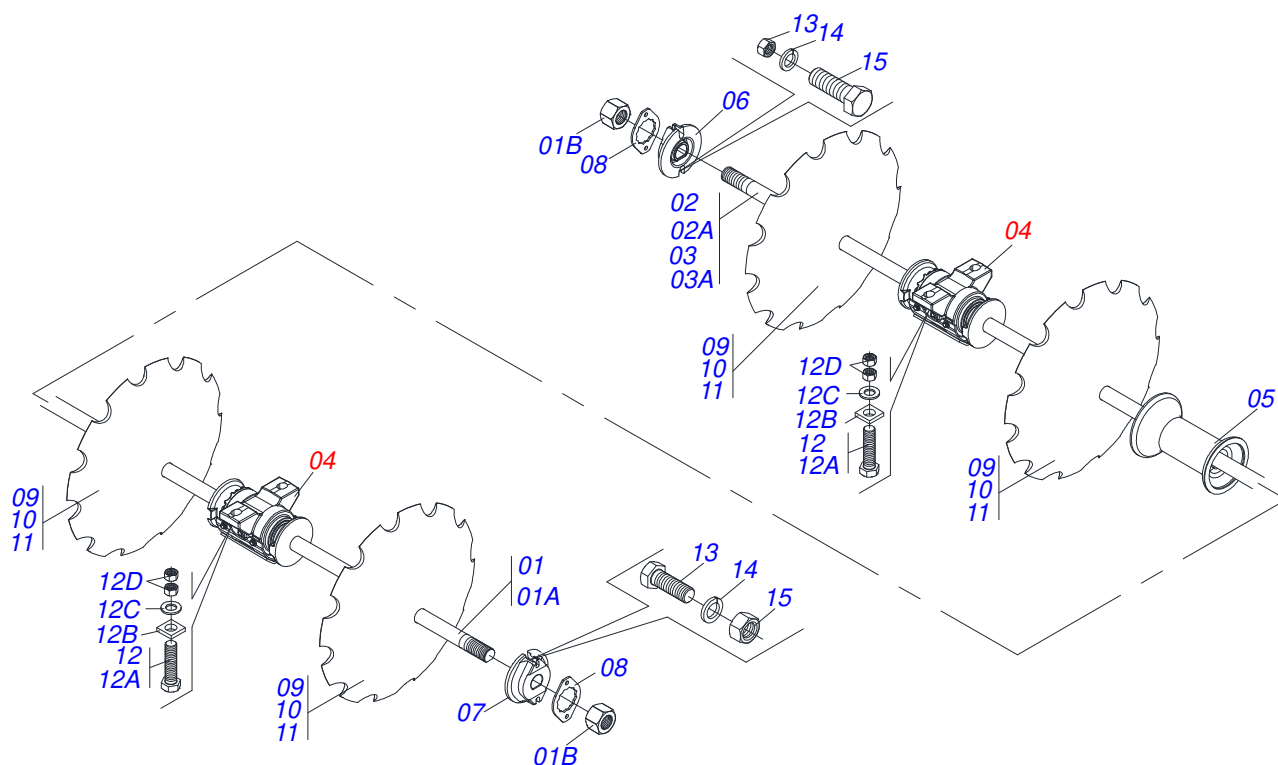

Item	Código	Descrição	Ver Pág.	12 14 16
01	0501040691	EIXO 2.1/2 X 2500 C/PORCAS	02 00 00	
01A	0501010356	EIXO 2.1/2 X 2500	02 00 00	
01B	0502040064	PORCA R2.1/2UNC 7FPP X 70 SEXT 99	04 04 08	
02	0501040692	EIXO 2.1/2 X 2930 C/PORCAS	00 02 00	
02A	0501010355	EIXO 2.1/2 X 2930	00 02 00	
03	0501040693	EIXO 2.1/2 X 1610 C/PORCAS	00 00 04	
03A	0501010358	EIXO 2.1/2 X 1610	00 00 04	
04	0521041291	MANCAL AGRICOLA DM OL 430X2.1/2 COM CAPA 16 PROTECAO	04 06 08	
05	0502012220	SEPARADOR 430 X 2.1/2 GASP/GASPCW	06 06 04	
06	0502010592	TRAVA EIXO INT 2.1/2 GASP	02 02 04	
07	0502010593	TRAVA EIXO EXT 2.1/2 GASP	02 02 04	
08	0541010368	TRAVA PORCA GAP/GAPM/GAPCR ZN	04 04 08	
09	0602050002	DR38X12 C160AF04FR2.9/16 12REC TATU	12 14 00	
09.	0602048002	DR36X12 C133AF04FR2.9/16 12REC TATU	12 14 00	
10	0602051017	DR40X12 C115AF04FR2.9/16 12REC TATU	00 00 16	
11	0602048062	DR36X12 C130AF04FR2.9/16 12R TAT/CV	00 00 16	
12	0501041301	PARAF 1.1/4 UNC X 5.3/4 CA COMPL	08 12 16	
12A	0501010954	PARAF 1.1/4 UNC X 5.3/4 C A 8.8 ZN	08 12 16	
12B	0501010953	TRAVA PARAFUSO 1.1/4	08 12 16	
12C	0531010713	ARRUELA LISA 32,50X 65X 8,0 PCC2 ZN	08 12 16	
12D	0501010087	PORCA 1.1/4 UNC SEXT 2 ZN	16 24 32	
13	0503010232	PARAFUSO 5/8 UNC X 1.3/4 C S G.5 ZN	08 08 16	
14	0503010027	ARRUELA PRESSAO 5/8 ZN 1K01574	08 08 16	
15	0503010013	PORCA SEXTAVADA 5/8 UNC G.5 ZN	08 08 16