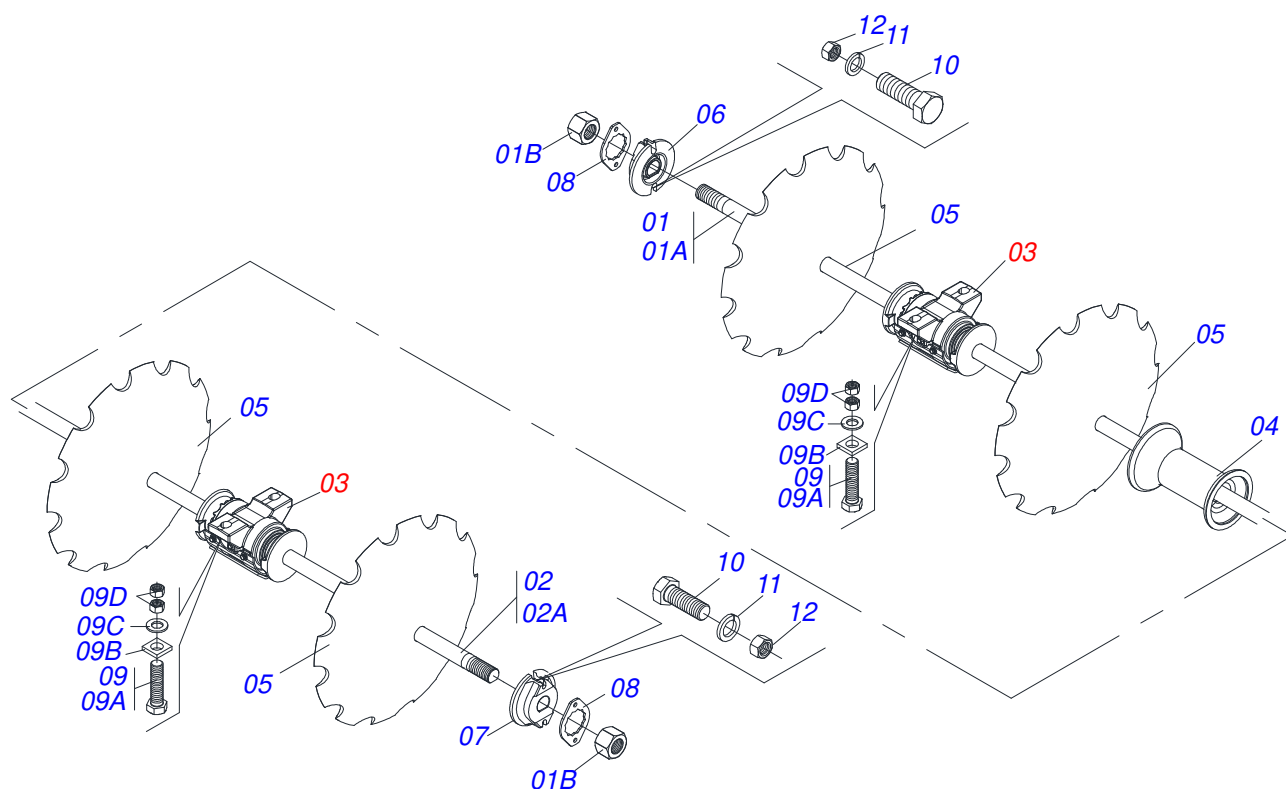

Item	Código	Descrição	Ver Pág.	QT
01	0501040693	EIXO 2.1/2 X 1610 C/PORCAS		02
01A	0501010358	EIXO 2.1/2 X 1610		02
01B	0502040064	PORCA R2.1/2UNC 7FPP X 70 SEXT 99		08
02	0501040690	EIXO 2.1/2 X 2060 C/PORCAS		02
02A	0501010357	EIXO 2.1/2 X 2060		02
03	0521041291	MANCAL AGRICOLA DM OL 430X2.1/2 COM CAPA 16 PROTECAO		08
04	0502012220	SEPARADOR 430 X 2.1/2 GASP/GASPCW		06
05	0602048051	DR36X12 C123AF04FR2.9/16 12R NICOLA		18
06	0502010592	TRAVA EIXO INT 2.1/2 GASP		04
07	0502010593	TRAVA EIXO EXT 2.1/2 GASP		04
08	0541010368	TRAVA PORCA GAP/GAPM/GAPCR ZN		08
09	0501041301	PARAF 1.1/4 UNC X 5.3/4 CA COMPL		16
09A	0501010954	PARAF 1.1/4 UNC X 5.3/4 C A 8.8 ZN		16
09B	0501010953	TRAVA PARAFUSO 1.1/4		16
09C	0531010713	ARRUELA LISA 32,50X 65X 8,0 PCC2 ZN		16
09D	0501010087	PORCA 1.1/4 UNC SEXT 2 ZN		32
10	0503010232	PARAFUSO 5/8 UNC X 1.3/4 C S G.5 ZN		16
11	0503010027	ARRUELA PRESSAO 5/8 ZN 1K01574		16
12	0503010013	PORCA SEXTAVADA 5/8 UNC G.5 ZN		16