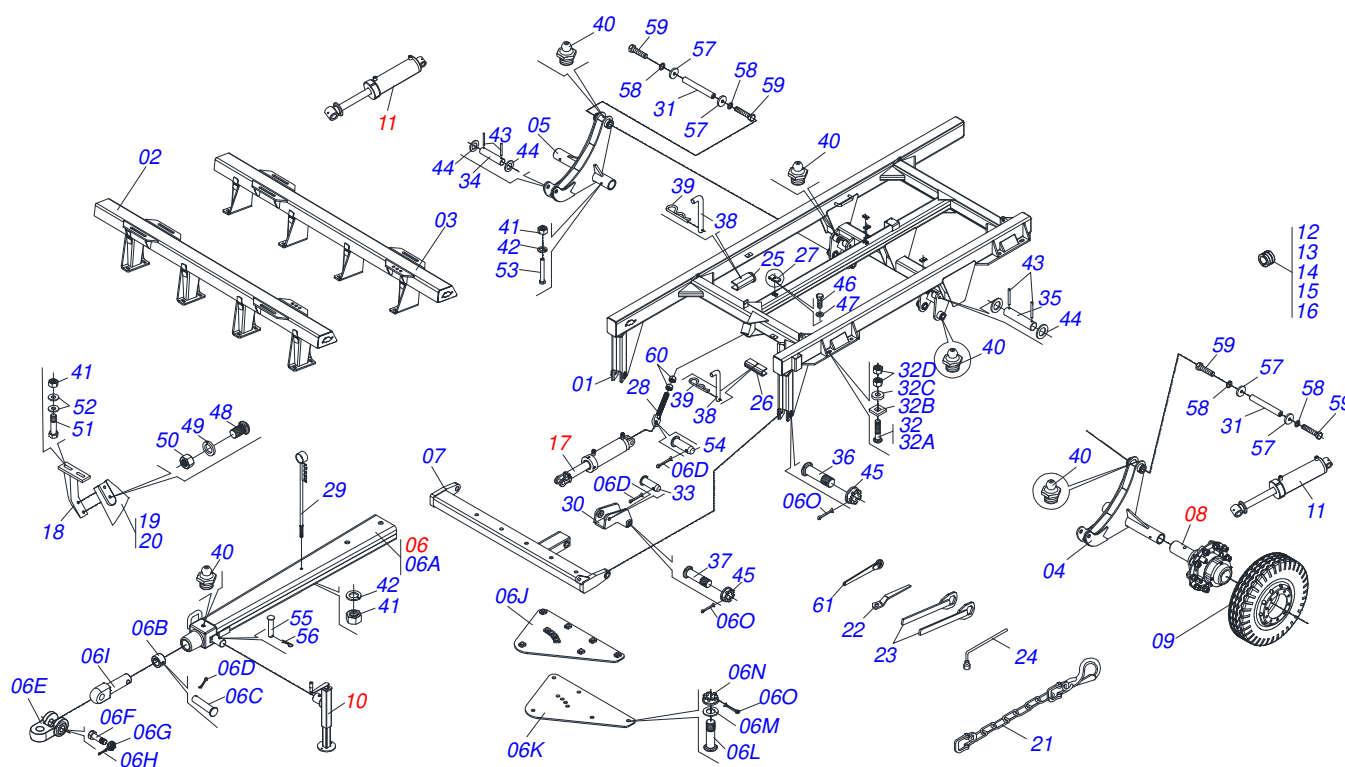

Item	Código	Descrição	Ver Pág.	12	14	16
01	0511067822	QUADRO GASPCR-HD 9017/EHD 10020		01	01	01
02	0521062619	CHASSI DIANTEIRO - 12D		01		
02..	0521062597	CHASSI DIANTEIRO - 14D			01	
02..	0511066942	CHASSI DIANT GASPCR-EHD 10020 16D				01
03	0521062621	CHASSI TRASEIRO - 12D		01		
03..	0521062598	CHASSI TRASEIRO - 14D			01	
03..	0511066943	CHASSI TRAS GASPCR-EHD 10020 16D				01
04	0511066611	SUPT RODADO ESQ GCRO 7010		01	01	01
05	0511066741	SUPT RODADO DIR GCRO 7010		01	01	01
06	0511041592	BARRA TRAÇÃO COMPLETO COM ENGATE 3"		01	01	01
06A	0511064669	BARRA TRACAO GAPCW/GASPCW		01	01	01
06B	0502040263	ANEL TRAVA ENG 32M 106		01	01	01
06C	0561017306	EIXO JUNCAO 31,50 X 130 GCRO		01	01	01
06D	0503010523	CONTRAPINO 1/4 X 2 1G13201		01	01	01
06E	0502040293	U ENG YH-90		01	01	01
06F	0511067199	PARAF 2 UNS 10FPP X 241,50		01	01	01
06G	0502040558	PORCA CASTELO 2 UNS 10FPP SEXT 99 SA		01	01	01
06H	0503010074	CONTRAPINO 3/8 X 4		01	01	01
06I	0502040264	PINO ENG 32M108/YH-91 REMCO		01	01	01
06J	0511067825	PLACA SUP GASPCR-EHD 10020 12		01	01	01
06K	0511067826	PLACA INF GASPCR-EHD 10020 12		01	01	01
06L	0521011880	EIXO JUNCAO 37,50 X 227 PQ R.1.1/2 GAPCW ZN		06	06	06
06M	0501012916	ARRUELA LISA 38,50 X 66 X 4,75 ZN		06	06	06
06N	0501011301	PORCA CASTELO 1.1/2UNC 6FPP SEXTAVADA 2.5/16ZN		06	06	06
06O	0503010010	CONTRAPINO 1/4 X 2.1/2		09	09	09
07	0511067827	BARRA ENGATE 1100 GAPCR-EHD 12		01	01	01
08	0501057120	RODADO SEM PNEU	4	04	04	04
09	0503061582	RODA MB COM PNEU 900X20-14L		04	04	04
10	0511048088	MACACO COMPLETO	5	01	01	01
11	0511048619	CILINDRO HIDRAULICO 53,98 X 114,3 X 654X 346	10	02	02	02
12	0501047895	TOPADOR 25 PARA CILINDRO 1.3/4 2.1/8		09	09	09