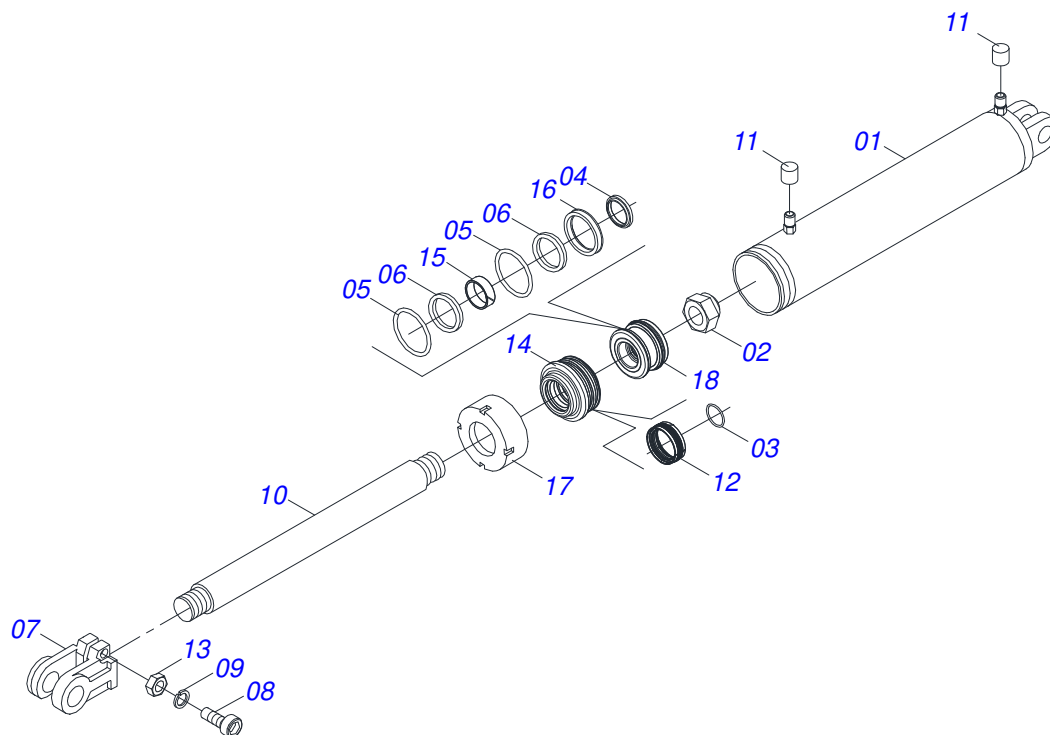

Item	Código	Descrição	Ver Pág.	QT
001	0511061336	CAMISA 101,6 X 398 GCRO 56		01
002	0503010817	PORCA SEXTAVADA AUTOTRAVANTE COM NYLON 1.1/4 UNF ALTA G.5 ZN		01
003	0503010345	ANEL O RING 2-218 N 3006-9B 1G04609		01
004	0503015636	VEDACAO SCRAPER WAE302000-Z04		01
005	0503010338	ANEL O RING 2-342 N 3006-9B 1G04619		02
006	0503011061	ANEL BACK-UP 8-342 1G31076		02
007	0502040747	GARFO 32,54		01
008	0503011094	PARAFUSO 3/8 UNC X 2 C C S I 12.9		01
009	0503011443	ARRUELA PRESSAO 3/8 SA		01
010	0521010422	EXTENSOR CIL HIDR 50,80 X 390		01
011	0503030384	PLUG CON N-001		02
012	0503015633	VEDACAO SELEMASTER DSM PCB0NB102-NCRO		01
013	0503010026	PORCA SEXTAVADA 3/8 UNC G.5 ZN		01
014	0581010678	SUPORTE ANEIS 50,80 X 101		01
015	0503018025	ANEL GUIA W2-2250-750 (3097 AGEL)		01
016	0503018026	GAXETA 1870-2000-375 B POLYMAX		01
017	0502012822	TAMPA MOVEI 101,60 TSTA 14		01
018	0502012842	EMBOLO 50,80 X 101,60 GATG		01
019	0511032511R	JOGO REPARO COMPLETO CILINDRO 50,8X101,6 PST TRIO(0511058406)		01