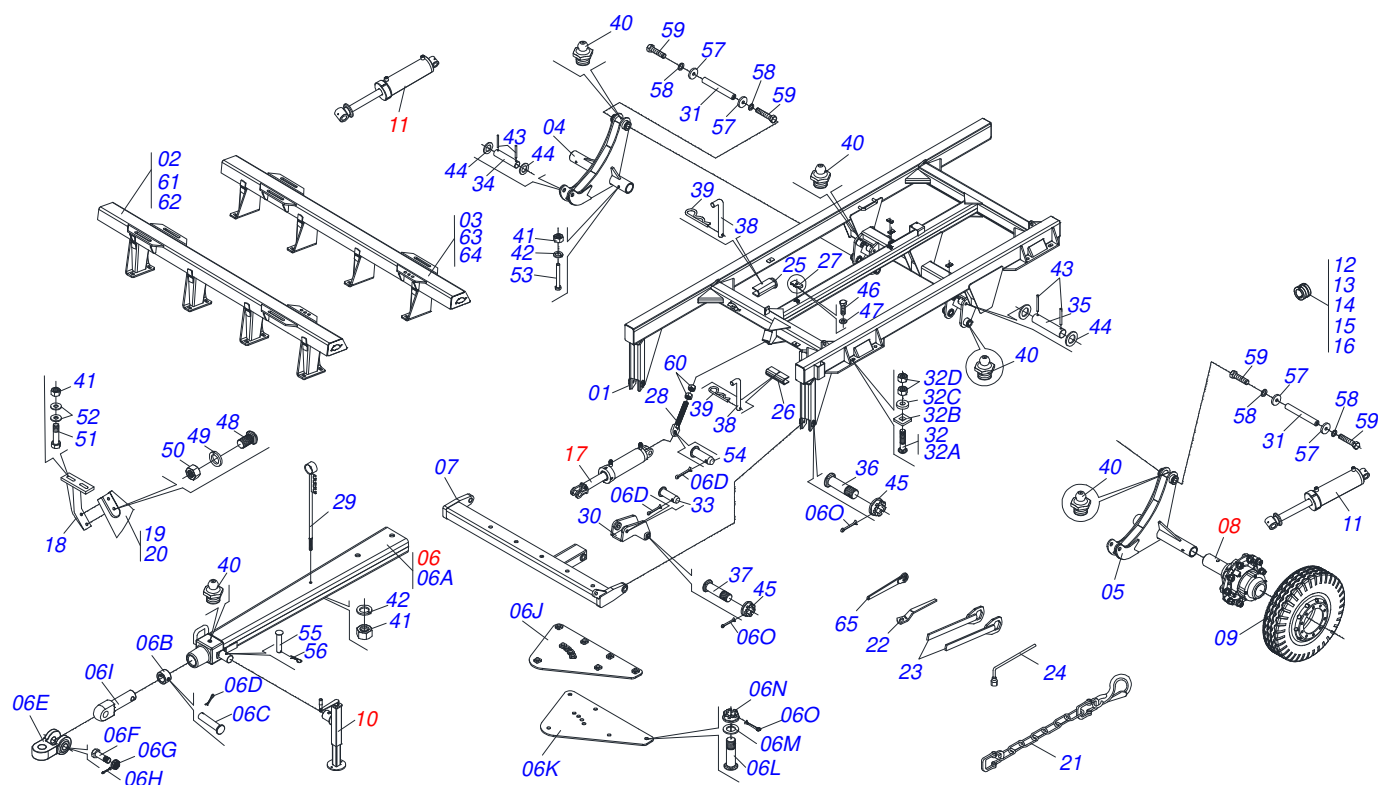

Item	Código	Descrição	Ver	Pág.	18	20	22
01	0511067123	QUADRO GASPCR EHD 10020 S-0705			01	01	01
02	0521062611	CHASSI DIANTEIRO 18D			01	00	00
03	0521062614	CHASSI TRASEIRO 18D			01	01	00
04	0511066611	SUPT RODADO ESQ GCRO 7010			01	01	01
05	0511066741	SUPT RODADO DIR GCRO 7010			01	01	01
06	0511041592	BARRA TRAÇÃO COMPLETO COM ENGATE 3"			01	01	01
06A	0511064669	BARRA TRACAO GAPCW/GASPCW			01	01	01
06B	0502040263	ANEL TRAVA ENG 32M 106			01	01	01
06C	0561017306	EIXO JUNCAO 31,50 X 130 GCRO			01	01	01
06D	0503010523	CONTRAPINO 1/4 X 2 1G13201			03	03	03
06E	0502040293	U ENG YH-90			01	01	01
06F	0511067199	PARAF 2 UNS 10FPP X 241,50			01	01	01
06G	0502040558	PORCA CASTELO 2 UNS 10FPP SEXT 99 SA			01	01	01
06H	0503010074	CONTRAPINO 3/8 X 4			01	01	01
06I	0502040264	PINO ENG 32M108/YH-91 REMCO			01	01	01
06J	0511067825	PLACA SUP GASPCR-EHD 10020 12			01	01	01
06K	0511067826	PLACA INF GASPCR-EHD 10020 12			01	01	01
06L	0521011880	EIXO JUNCAO 37,50 X 227 PQ R.1.1/2 GAPCW ZN			06	06	06
06M	0501012916	ARRUELA LISA 38,50 X 66 X 4,75 ZN			06	06	06
06N	0501011301	PORCA CASTELO 1.1/2UNC 6FPP SEXTAVADA 2.5/16ZN			06	06	06
06O	0503010010	CONTRAPINO 1/4 X 2.1/2			09	09	09
07	0511066580	BARRA ENGATE 2135 GAPCR HD			01	01	01
08	0501057120	RODADO SEM PNEU	4		04	04	04
09	0503061582	RODA MB COM PNEU 900X20-14L			04	04	04
10	0511048088	MACACO COMPLETO	5		01	01	01
11	0511048619	CILINDRO HIDRAULICO 53,98 X 114,3 X 654X 346	10		02	02	02
12	0501047895	TOPADOR 25 PARA CILINDRO 1.3/4 2 2.1/8			09	09	09
13	0501047885	TOPADOR 30 PARA CILINDRO 1.3/4 2 2.1/8			06	06	06
14	0501047886	TOPADOR 35 PARA CILINDRO 1.3/4 2 2.1/8			03	03	03
15	0501047887	TOPADOR 40 PARA CILINDRO 1.3/4 2 2.1/8			03	03	03
16	0501047888	TOPADOR 45 PARA CILINDRO 1.3/4 2 2.1/8			03	03	03