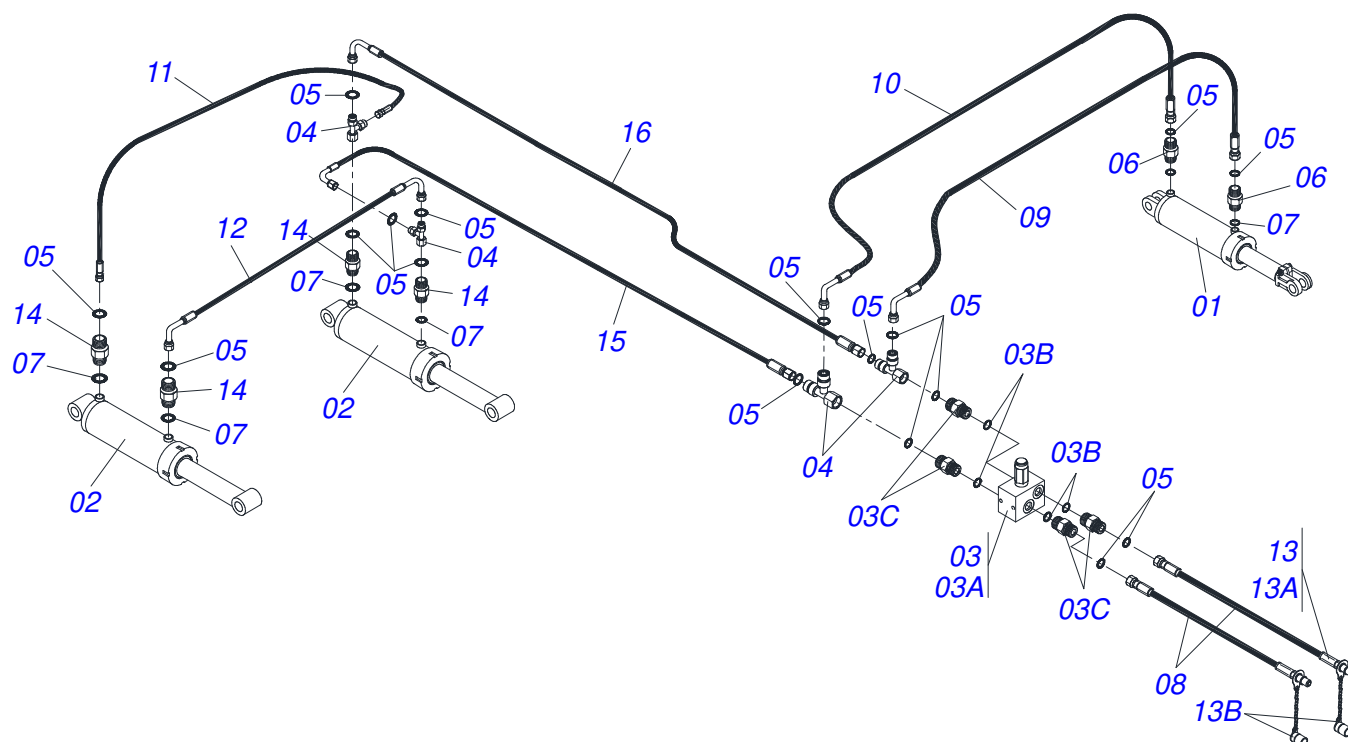

Item	Código	Descrição	Ver Pág.	QT
01	0511058419	CILINDRO HIDRAULICO 50,80 X 101,60 X 514 X 206	9	01
02	0511048619	CILINDRO HIDRAULICO 53,98 X 114,3 X 654X 346	10	02
03	0501055696	VALVULA DESCARGA COMPLETA (OFS)		01
03A	0503010919	VALVULA DESCARGA HFB060306		01
03B	0503010190	ANEL O RING 2-114 N 3006-9B		04
03C	0503030923	NIPLE 3/4 UNF X 13/16UN OFS X 40		04
04	0503013637	ADAPTADOR MACHO T 1/2 OFS PORCA GIRATORIO LATERAL		04
05	0503011030	ANEL O RING 2-014 N 3006-9B		16
06	0503032031	NIPLE 3/4UNF X13/16UN OFS X40 C/RED		02
07	0503010190	ANEL O RING 2-114 N 3006-9B		06
08	0501080917	MANGUEIRA 1/2 X 5500 TR-TM TERM OFS		02
09	0501081935	MANG 1/2 X 4700 TR-TC TERM OFS		01
10	0501081075	MANGUEIRA 1/2 X 4000 TR-TC TERM OFS		01
11	0501081114	MANG 1/2 X 1330 TR-TR TERM OFS		01
12	0501081620	MANG 1/2 X 1700 TC-TC TERM OFS		01
13	0501053834	MACHO ENGATE RAPIDO AGRICOLA 1/2 NPT COM TAMPA		02
13A	0503011327	PARAF 3/4 UNC X 2 C S G.7 ZN		02
13B	0503011882	TAMPA PLASTICA PARA ENGATE RAPIDO MACHO		02
14	0503030923	NIPLE 3/4 UNF X 13/16UN OFS X 40		04
15	0501081115	MANG 1/2 X 1330 TR-TC TERM OFS		01
16	0501081707	MANG 1/2 X 1000 TR-TC TERM OFS		01