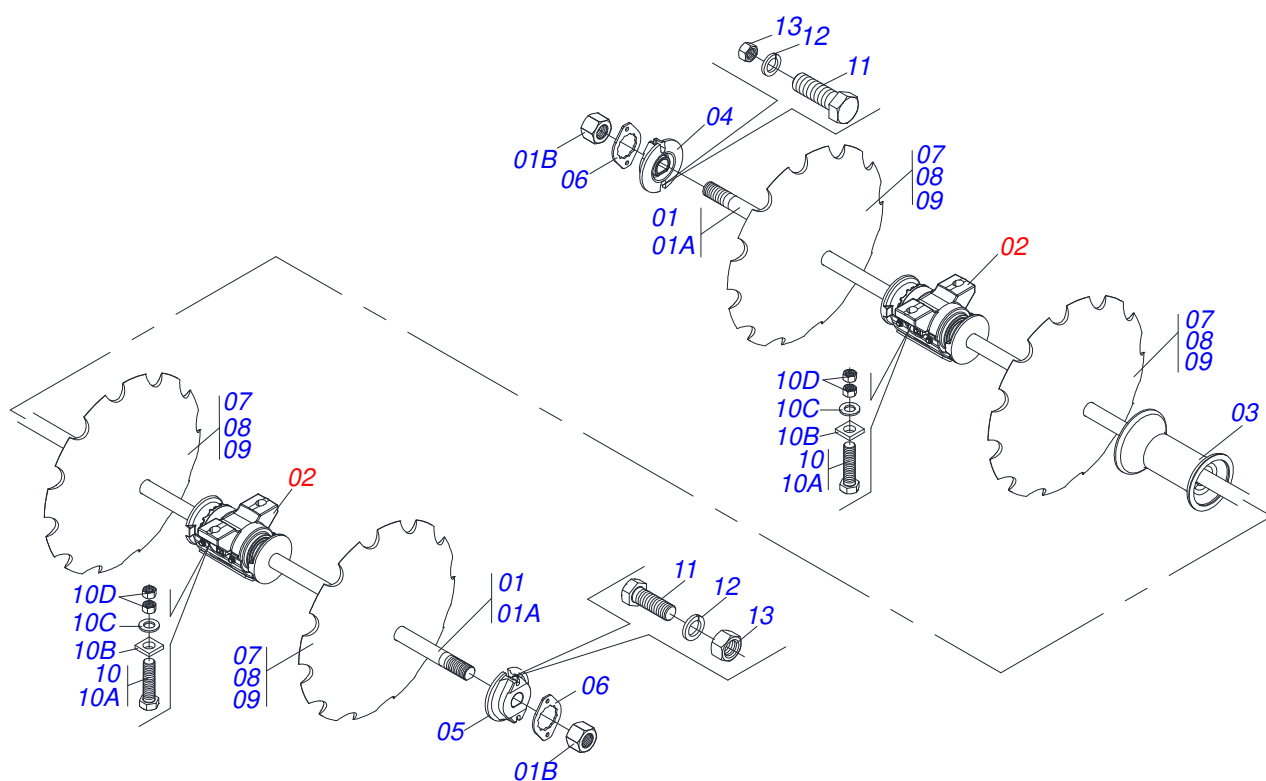

Item	Código	Descrição	Ver Pág.	QT
01	0501040690	EIXO 2.1/2 X 2060 C/PORCAS		04
01A	0501010357	EIXO 2.1/2 X 2060		04
01B	0502040064	PORCA R2.1/2UNC 7FPP X 70 SEXT 99		08
02	0521041291	MANCAL AGRICOLA DM OL 430X2.1/2 COM CAPA 16 PROTECAO		08
03	0502012220	SEPARADOR 430 X 2.1/2 GASP/GASPCW		08
04	0502010592	TRAVA EIXO INT 2.1/2 GASP		04
05	0502010593	TRAVA EIXO EXT 2.1/2 GASP		04
06	0541010368	TRAVA PORCA GAP/GAPM/GAPCR ZN		08
07	0602048051	DR36X12 C123AF04FR2.9/16 12R NICOLA		20
08	0602050002	DR38X12 C160AF04FR2.9/16 12REC TATU		20
09	0602051003	DR40X12 C143AF04FR2.9/16 12REC TATU		20
10	0501041301	PARAF 1.1/4 UNC X 5.3/4 CA COMPL		16
10A	0501010954	PARAF 1.1/4 UNC X 5.3/4 C A 8.8 ZN		16
10B	0501010953	TRAVA PARAFUSO 1.1/4		16
10C	0531010713	ARRUELA LISA 32,50X 65X 8,0 PCC2 ZN		16
10D	0501010087	PORCA 1.1/4 UNC SEXT 2 ZN		32
11	0503010232	PARAFUSO 5/8 UNC X 1.3/4 C S G.5 ZN		16
12	0503010027	ARRUELA PRESSAO 5/8 ZN 1K01574		16
13	0503010013	PORCA SEXTAVADA 5/8 UNC G.5 ZN		16