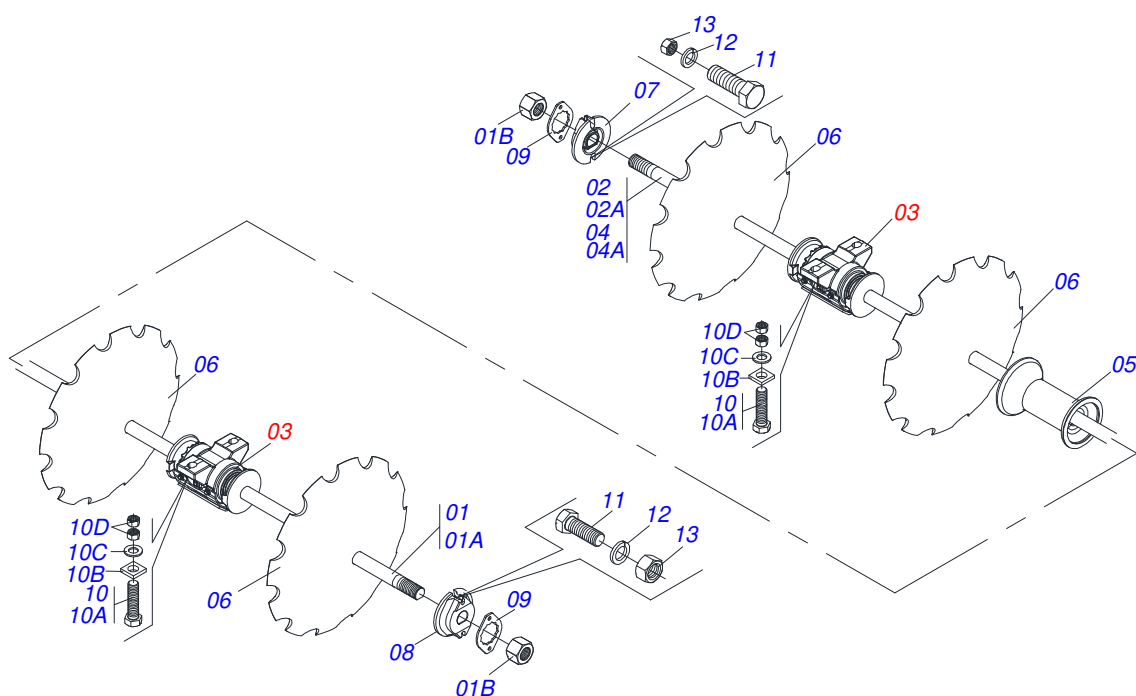

Item	Código	Descrição	Ver Pág.	24	26	28	30	32	34	36
01	0521044750	EIXO 2.1/2 X 2495 C/PORCAS		04	02	00	00	02	04	06
01A	0571017335	EIXO 2.1/2 X 2495 GASPCR-HD 9017		04	02	00	00	02	04	06
01B	0502040064	PORCA R2.1/2UNC 7FPP X 70 SEXT 99		08	08	08	12	12	12	12
02	0501040690	EIXO 2.1/2 X 2060 C/PORCAS		00	00	00	06	04	02	00
02A	0501010357	EIXO 2.1/2 X 2060		00	00	00	06	04	02	00
03	0521041291	MANCAL AGRICOLA DM OL 430X2.1/2 COM CAPA 16 PROTECAO		08	08	08	12	12	12	12
04	0521044749	EIXO 2.1/2 X 2935 C/PORCAS		00	02	04	00	00	00	00
04A	0571017336	EIXO 2.1/2 X 2935 GASPCR HD 9017		00	02	04	00	00	00	00
05	0502012220	SEPARADOR 430 X 2.1/2 GASP/GASPCW		12	14	16	12	14	16	18
06	0602048062	DR36X12 C130AF04FR2.9/16 12R TAT/CV		24	26	28	30	32	34	36
07	0502010592	TRAVA EIXO INT 2.1/2 GASP		04	04	04	06	06	06	06
08	0502010593	TRAVA EIXO EXT 2.1/2 GASP		04	04	04	06	06	06	06
09	0541010368	TRAVA PORCA GAP/GAPM/GAPCR ZN		08	08	08	06	12	12	12
10	0501041301	PARAF 1.1/4 UNC X 5.3/4 CA COMPL		16	16	16	16	16	16	16
10A	0501010954	PARAF 1.1/4 UNC X 5.3/4 C A 8.8 ZN		16	16	16	16	16	16	16
10B	0501010953	TRAVA PARAFUSO 1.1/4		16	16	16	16	16	16	16
10C	0531010713	ARRUELA LISA 32,50X 65X 8,0 PCC2 ZN		16	16	16	16	16	16	16
10D	0501010087	PORCA 1.1/4 UNC SEXT 2 ZN		32	32	32	32	32	32	32
11	0503010232	PARAFUSO 5/8 UNC X 1.3/4 C S G.5 ZN		16	16	16	24	24	24	24
12	0503010027	ARRUELA PRESSAO 5/8 ZN 1K01574		64	68	72	84	88	92	96
13	0503010013	PORCA SEXTAVADA 5/8 UNC G.5 ZN		68	72	76	88	92	96	100