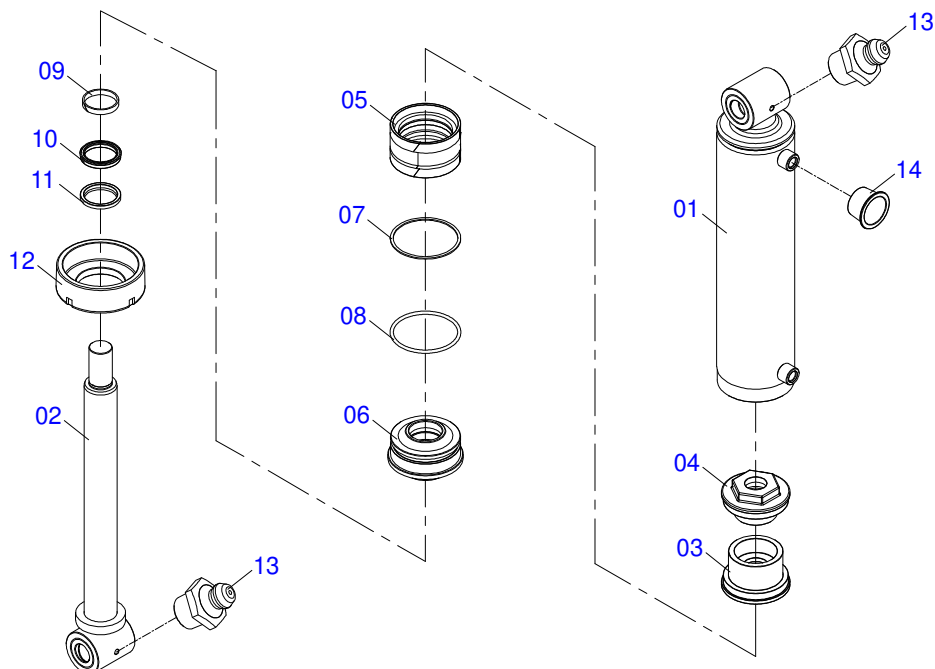

Item	Código	Descrição	Ver Pág.	QT
01	0521061685	CAMISA 114,30 X 500 GCRO 7010		01
02	0521061684	EXTENSOR 56,98 X 590,50		01
03	0561016578	CORPO EMBOLO Ø53,98 X 114,30 HASTE		01
04	0502012643	CORPO EMBOLO 114,30 R1.1/2 UNF		01
05	0503015640	VED SELEMASTER DSM PCUB000014		01
06	0502012644	SUPORTE ANEIS 53,98 X 114,30		01
07	0503011893	ANEL BACK-UP 8-346 1G31096		01
08	0503011892	ANEL O RING 2-346 N 3006-9B 1G04629		01
09	0503015641	ANEL SLYDRING GR6900530-HM061		01
10	0503015642	VEDACAO U-CUP RUUB000970		01
11	0503015715	VEDACAO SCRAPER WAE302125-Z201		01
12	0502011222	TAMPA MOVEL 114,3		01
13	0503010002	GRAXEIRA 1800		02
14	0503030384	PLUG CON N-001		02
15	0521041339	JOGO REP CIL 53,98 x 114,30 (0511048619)