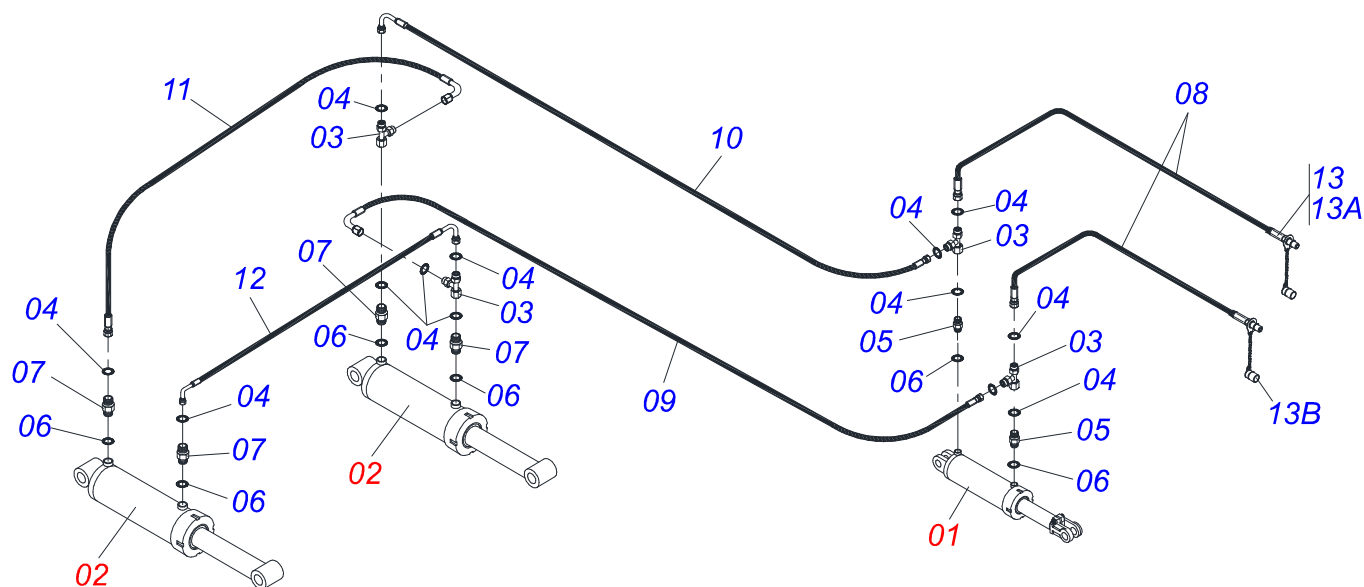

Item	Código	Descrição	Ver Pág.	QT
01	0511058419	CILINDRO HIDRAULICO 50,80 X 101,60 X 514 X 206	9	01
02	0511048619	CILINDRO HIDRAULICO 53,98 X 114,3 X 654X 346	10	02
03	0503013637	ADAPTADOR MACHO T 1/2 OFS PORCA GIRATORIO LATERAL		04
04	0503011030	ANEL O RING 2-014 N 3006-9B		12
05	0503032031	NIPLE 3/4UNF X13/16UN OFS X40 C/RED		02
06	0503010190	ANEL O RING 2-114 N 3006-9B		06
07	0503030923	NIPLE 3/4 UNF X 13/16UN OFS X 40		04
08	0501080917	MANGUEIRA 1/2 X 5500 TR-TM TERM OFS		02
09	0501080990	MANG 1/2 X 4700 TR-TR TERM OFS		01
10	0501080989	MANG 1/2 X 4000 TR-TR TERM OFS		01
11	0501080986	MANGUEIRA 1/2 X 1400 TR-TC TERM OFS		01
12	0501081620	MANG 1/2 X 1700 TC-TC TERM OFS		01
13	0501053834	MACHO ENGATE RAPIDO AGRICOLA 1/2 NPT COM TAMPA		02
13A	0503011627	MACHO ENGRENAGEM RAPIDO AGR 1/2 NPT		02
13B	0503011882	TAMPA PLASTICA PARA ENGATE RAPIDO MACHO		02