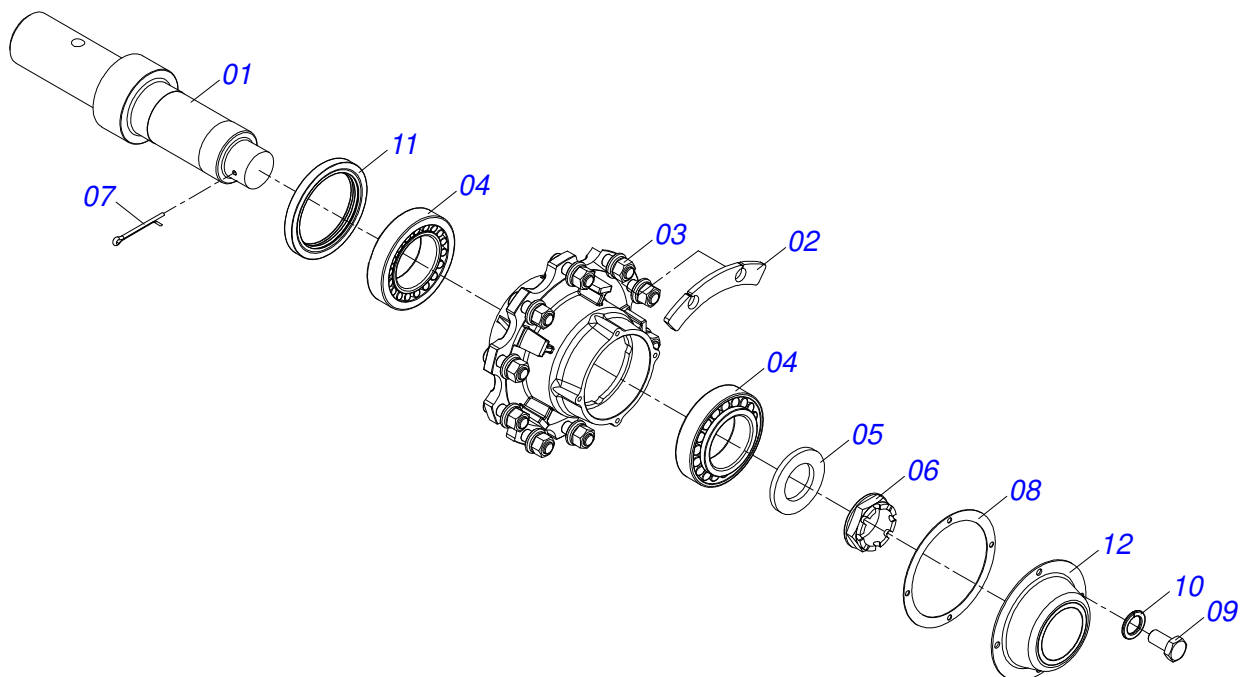

Item	Código	Descrição	Ver Pág.	QT
01	0551011426	PONTA EIXO R2.1/2UN GASPCR-EHD		01
02	0561015521	FLANGE MENOR SECCIONADA CUBO RODA		05
03	0501110761	CX RODADO C/PARAFUSO GCRO-QL		01
04	0503010118	ROL 32218		02
05	0531019986	ARRUELA LISA 64 X 110 X 9,50 TAC		01
06	0502040080	PORCA FLANGEADA R.2.1/2 UN		01
07	0503012213	CONTRAPINO 1/4 X 4 1G13112 SA		01
08	0503013548	JUNTA CORTICA CR4F CAR JS00002		01
09	0503013546	PARAFUSO SX MA5,8 M10X1,5X20ZA DI		04
10	0503013542	ARRUELA PRESSAO M10 2130220009 1K01832		04
11	0503013541	RET 0310-BG SABO TRAS AR22 1G25356		01
12	0503013549	TAMPA CUBO PRETA 4F CAR LISA		01