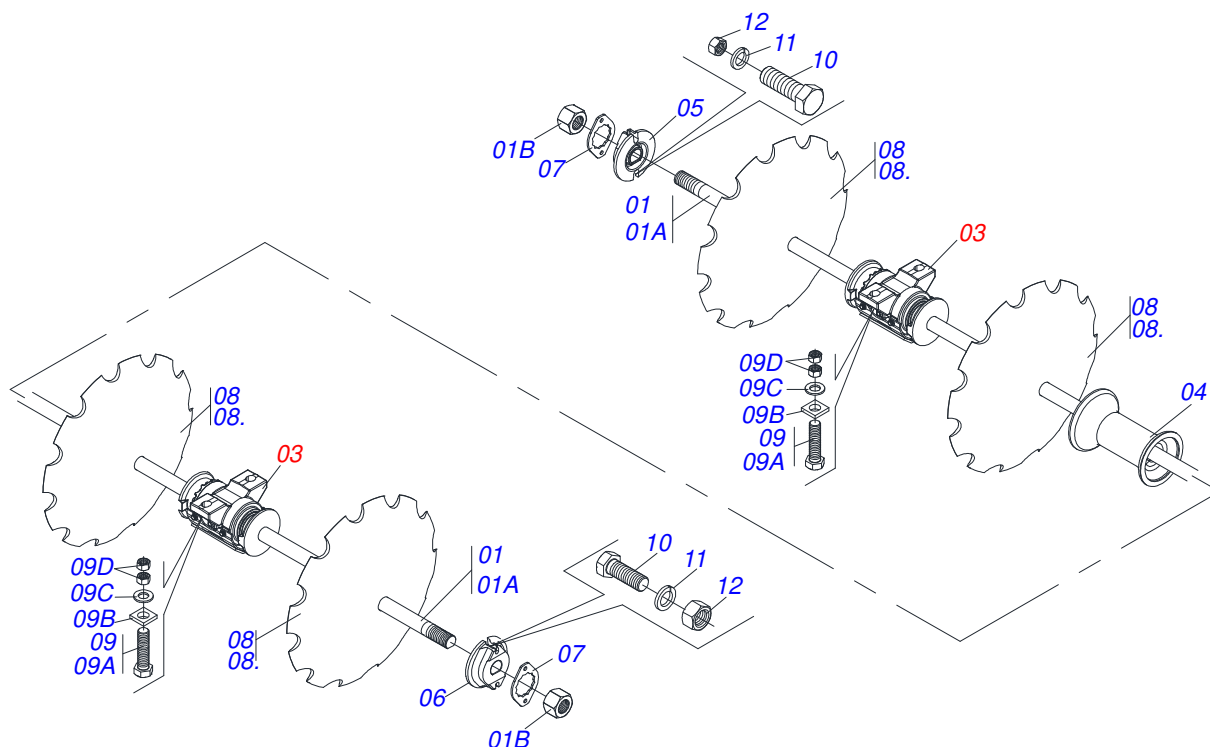

Item	Código	Descrição	Ver Pág.	QT
01	0501040690	EIXO 2.1/2 X 2060 C/PORCAS		02
01A	0501010357	EIXO 2.1/2 X 2060		02
01B	0502040064	PORCA R2.1/2UNC 7FPP X 70 SEXT 99		08
02	0501040691	EIXO 2.1/2 X 2500 C/PORCAS		02
02A	0501010356	EIXO 2.1/2 X 2500		02
03	0521041291	MANCAL AGRICOLA DM OL 430X2.1/2 COM CAPA 16 PROTECAO		08
04	0502012220	SEPARADOR 430 X 2.1/2 GASP/GASPCW		10
05	0502010592	TRAVA EIXO INT 2.1/2 GASP		04
06	0502010593	TRAVA EIXO EXT 2.1/2 GASP		04
07	0541010368	TRAVA PORCA GAP/GAPM/GAPCR ZN		08
08	0602048002	DR36X12 C133AF04FR2.9/16 12REC TATU		22
08.	0602050002	DR38X12 C160AF04FR2.9/16 12REC TATU		22
09	0501041301	PARAF 1.1/4 UNC X 5.3/4 CA COMPL		16
09A	0501010954	PARAF 1.1/4 UNC X 5.3/4 C A 8.8 ZN		16
09B	0501010953	TRAVA PARAFUSO 1.1/4		16
09C	0531010713	ARRUELA LISA 32,50X 65X 8,0 PCC2 ZN		16
09D	0501010087	PORCA 1.1/4 UNC SEXT 2 ZN		32
10	0503010232	PARAFUSO 5/8 UNC X 1.3/4 C S G.5 ZN		16
11	0503010027	ARRUELA PRESSAO 5/8 ZN 1K01574		16
12	0503010013	PORCA SEXTAVADA 5/8 UNC G.5 ZN		16