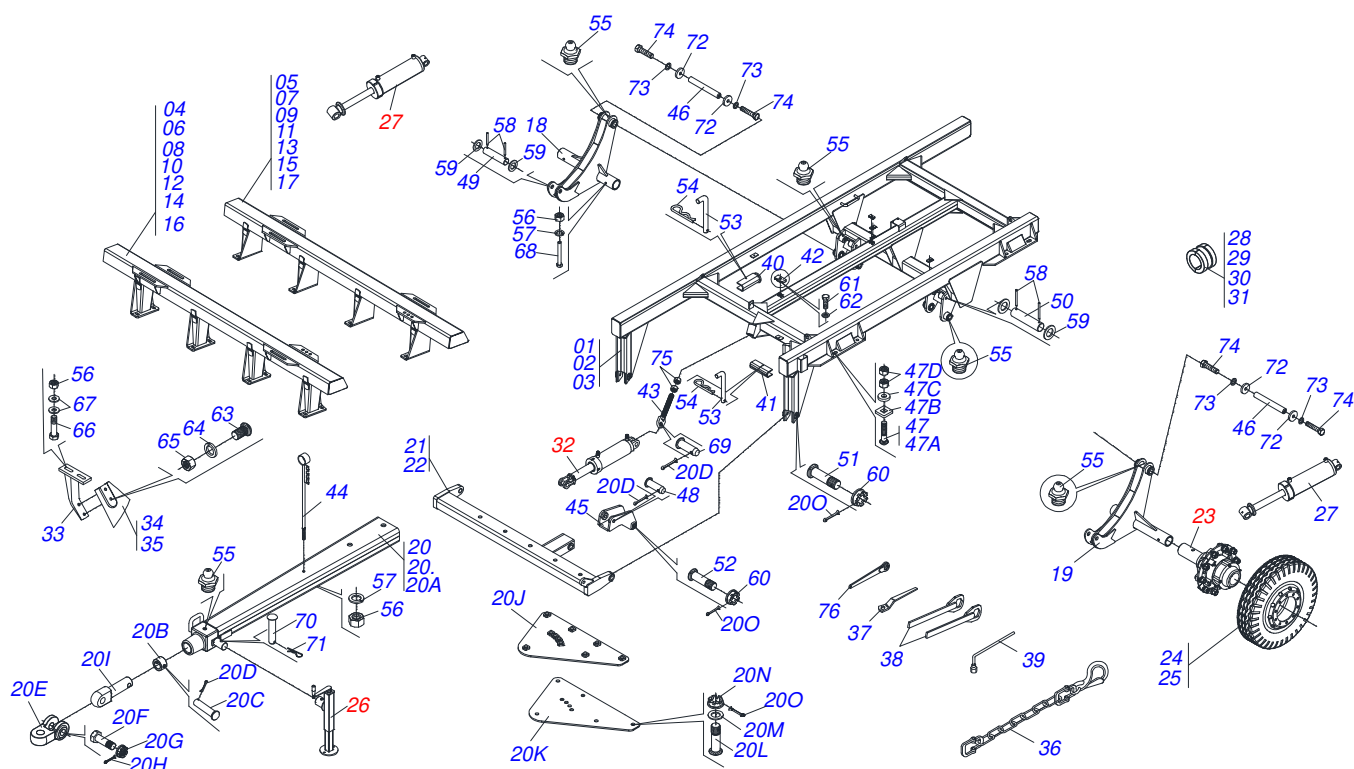

Item	Código	Descrição	Ver Pág.	24	26	28	30	32	34	36
01	0521062952	QUADRO GASPCR-EHD 10020 26D		01	01	01	01	00	00	00
02	0521065285	QUADRO DIR GASPCR-HD 9017 32-36		00	00	00	00	00	01	01
03	0521065286	QUADRO DIR GASPCRC-HD 9017 32-36		00	00	00	00	00	00	01
04	0521065292	CHASSI DIANTEIRO - 24D		01	00	00	00	00	00	00
05	0521065290	CHASSI TRASEIRO - 24D		01	00	00	00	00	00	00
06	0521065296	CHASSI DIANTEIRO - 26D		00	01	00	00	00	00	00
07	0521065294	CHASSI TRASEIRO - 26D		00	01	00	00	00	00	00
08	0521065298	CHASSI DIANTEIRO - 28D		00	00	01	00	00	00	00
09	0521065300	CHASSI TRASEIRO - 28D		00	00	01	00	00	00	00
10	0521065302	CHASSI DIANTEIRO - 30D		00	00	00	01	00	00	00
11	0521065304	CHASSI TRASEIRO - 30D		00	00	00	01	00	00	00
12	0521065306	CHASSI DIAN GASPCR-HD 9017 32		00	00	00	00	00	01	00
13	0521065308	CHASSI TRAS GASPCR-HD 9017 32		00	00	00	00	00	01	00
14	0521065310	CHASSI DIAN GASPCR-HD 9017 34		00	00	00	00	00	00	01
15	0521065312	CHASSI TRAS GASPCR-HD 9017 34		00	00	00	00	00	00	01
16	0521065314	CHASSI DIAN GASPCR-HD 9017 36D		00	00	00	00	00	00	01
17	0521065316	CHASSI TRAS GASPCR-HD 9017 36D		00	00	00	00	00	00	01
18	0511066611	SUPT RODADO ESQ GCRO 7010		01	01	01	01	01	01	01
19	0511066741	SUPT RODADO DIR GCRO 7010		01	01	01	01	01	01	01
20	0521044769	BARRA TRAC COMPL C/ENG 3" GASPCR HD		00	00	00	00	00	01	01
20.	0521041823	BARRA TRACAO COMPLETA (PINO 3")		01	01	01	01	00	00	00
20A	0511064669	BARRA TRACAO GAPCW/GASPCW		01	01	01	01	01	01	01
20B	0502040263	ANEL TRAVA ENG 32M 106		01	01	01	01	01	01	01
20C	0561017306	EIXO JUNCAO 31,50 X 130 GCRO		01	01	01	01	01	01	01
20D	0503010523	CONTRAPINO 1/4 X 2 1G13201		03	03	03	03	03	03	03
20E	0502040293	U ENG YH-90		01	01	01	01	01	01	01
20F	0511067199	PARAF 2 UNS 10FPP X 241,50		01	01	01	01	01	01	01
20G	0502040558	PORCA CASTELO 2 UNS 10FPP SEXT 99 SA		01	01	01	01	01	01	01
20H	0503010074	CONTRAPINO 3/8 X 4		01	01	01	01	01	01	01
20I	0502040264	PINO ENG 32M108/YH-91 REMCO		01	01	01	01	01	01	01
20J	0511064659	PLACA SUP GAPCW 45		01	01	01	01	01	01	01