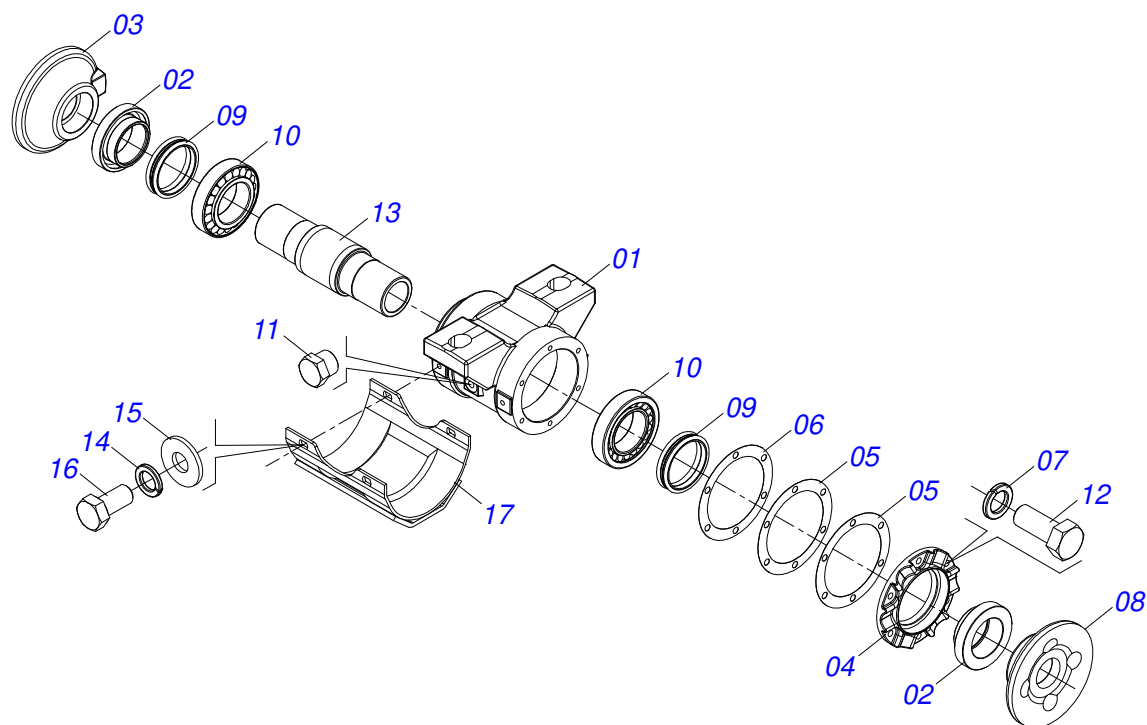

Item	Código	Descrição	Ver Pág.	QT
01	0502012415	CAIXA MANCAL		01
02	0502040119	PORTA RET C/ BUCHA		02
03	0502040165	ENC INT DISCO		01
04	0502010644	TAMPA CAIXA DM MRO-430/304,8(12")		01
05	0503030537	JUNTA VEDAÇÃO 210 X 160,5 X 0,4		02
06	0503030687	JUNTA VEDAÇÃO 210 X 160,5 X 0,1		01
07	0503011440	ARRUELA PRESSAO 1/2 SA		06
08	0502040164	ENC EXT DISCO		01
09	0503030029	RETENTOR LP JB-259		02
10	0503013243	ROLAMENTO 32218 NAC		02
11	0503010856	BUJAO R3/8" BSPT		02
12	0503010920	PARAFUSO 1/2 UNC X 1.1/2 C S G.5 ZN		06
13	0502040039	EIXO GASP		01
14	0511017302	ARRUELA LISA 13,50 X 32,50 X 3,0 ZN		04
15	0503010019	ARRUELA PRESSAO 1/2 ZN 1K01556		04
16	0503010834	PARAFUSO 1/2 UNC X 1 C S G.5 ZN		04
17	0521062889	CAPA PROTETORA MANCAL COM REFORÇO		01
18	3402301247	OLEO LUBRIFICANTE MINERAL SAE 90 APIGL4		01