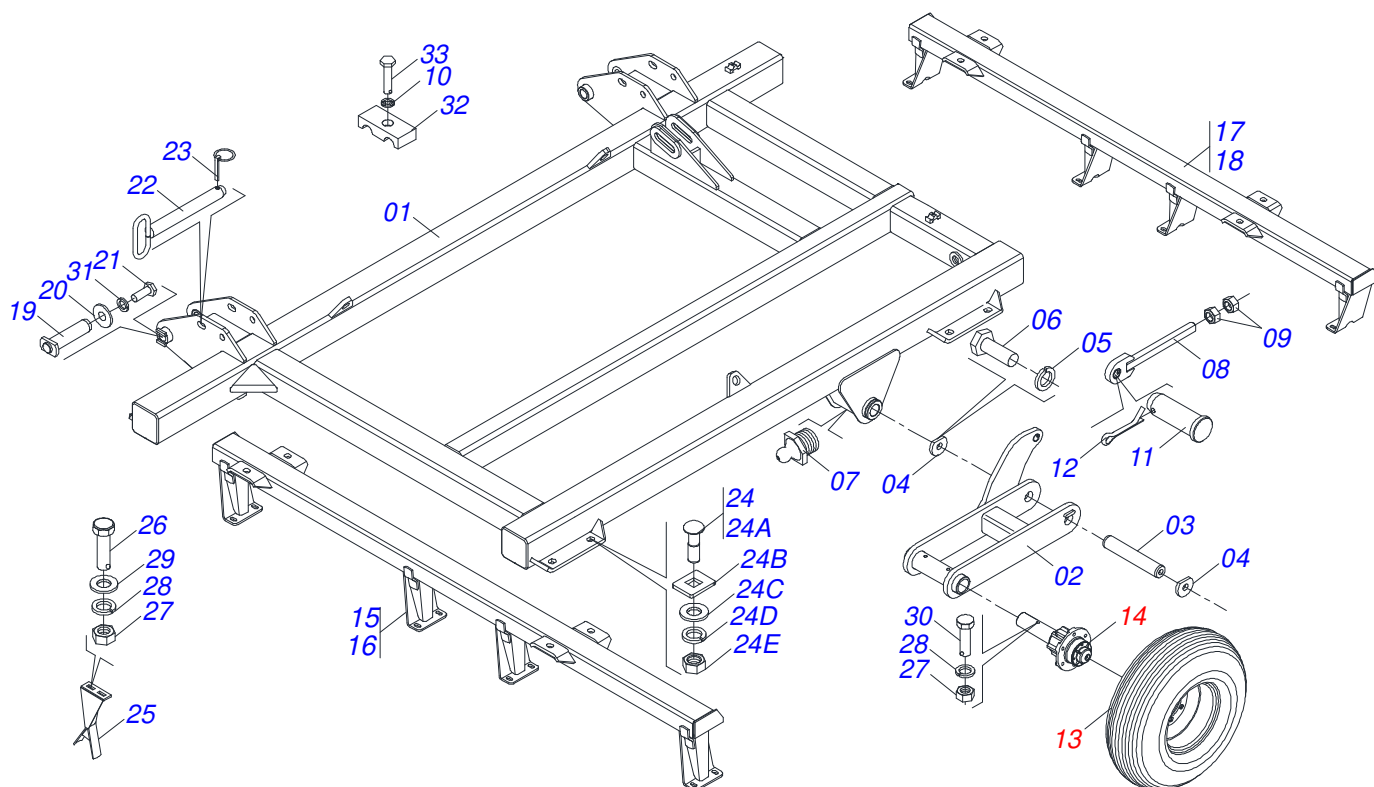

Item	Código	Descrição	Ver Pág.	96	108
01	0521065587	QUADRO LATERAL ESQUERDO - 96/108D		01	01
02	0521062987	RODEIRO LATERAL ESQUERDO		01	01
03	0551019516	EIXO JUNCAO 284		01	01
04	0551019512	ARRUELA TRAVA EIXO JUNCAO		02	02
05	0503010012	ARRUELA PRESSAO 1 ZN 1K01602		02	02
06	0503011250	PARAFUSO 1 UNC X 2 C S G.7 ZN		02	02
07	0503010002	GRAXEIRA 1800		01	01
08	0521062963	FUSO REGULADOR CILINDRO RODADO LATERAL		01	01
09	0501010110	PORCA 1.1/2 NC 6FPP SEXTAVADO 2.3/8 ZN		02	02
10	0503010180	ARRUELA PRESSAO 7/16		02	02
11	0521012538	EIXO JUNCAO 31,75 X 90 FURO 75 ZN		02	02
12	0503010523	CONTRAPINO 1/4 X 2 1G13201		02	02
13	0503060181	RODA COM PNEU 11L-15 10L 6F COMPLETO	19	01	01
14	0511045580	CAIXA RODADO COMPLETO	20	01	01
15	0521065079	CHASSI DIANTEIRO ESQUERDO - 96D		01	00
16	0521065058	CHASSI DIANTEIRO ESQUERDO - 108D		00	01
17	0521065077	CHASSI TRASEIRO ESQUERDO - 96D		01	00
18	0521065060	CHASSI TRASEIRO ESQUERDO - 108D		00	01
19	0521062964	EIXO ARTICULAÇÃO QUADRO		02	02
20	0511017232	ARRUELA LISA 20 X 57 X 4,75 ZN		02	02
21	0501011544	PARAFUSO 3/4 UNC X 1.1/2 C S G.5 ZN		02	02
22	0501069463	EIXO TRAVA 25,4 X 235		02	02
23	0503030119	PINO TRAVA 5,7/ 5,5 X 50		02	02
24	0501040877	CONJUNTO PARA PARAFUSO 1 UNC X 3.1/4 CA COMPLETO		02	02
24A	0501014309	PARAFUSO 1 UNC X 3.1/4 CAPQ G.5 ZN		08	08
24B	0501010951	TRAVA PARAFUSO 1		08	08
24C	0501010065	ARRUELA LISA 28 X 58 X 4,75 ZN		08	08
24D	0503011438	ARRUELA PRESSAO 1		08	08
24E	0501010059	PORCA SEXTAVADA 1 UNC (PESADA) G.5 ZN		08	08
25	0511060204	LIMPADOR SNC		18	24
26	0503010920	PARAFUSO 1/2 UNC X 1.1/2 C S G.5		36	48