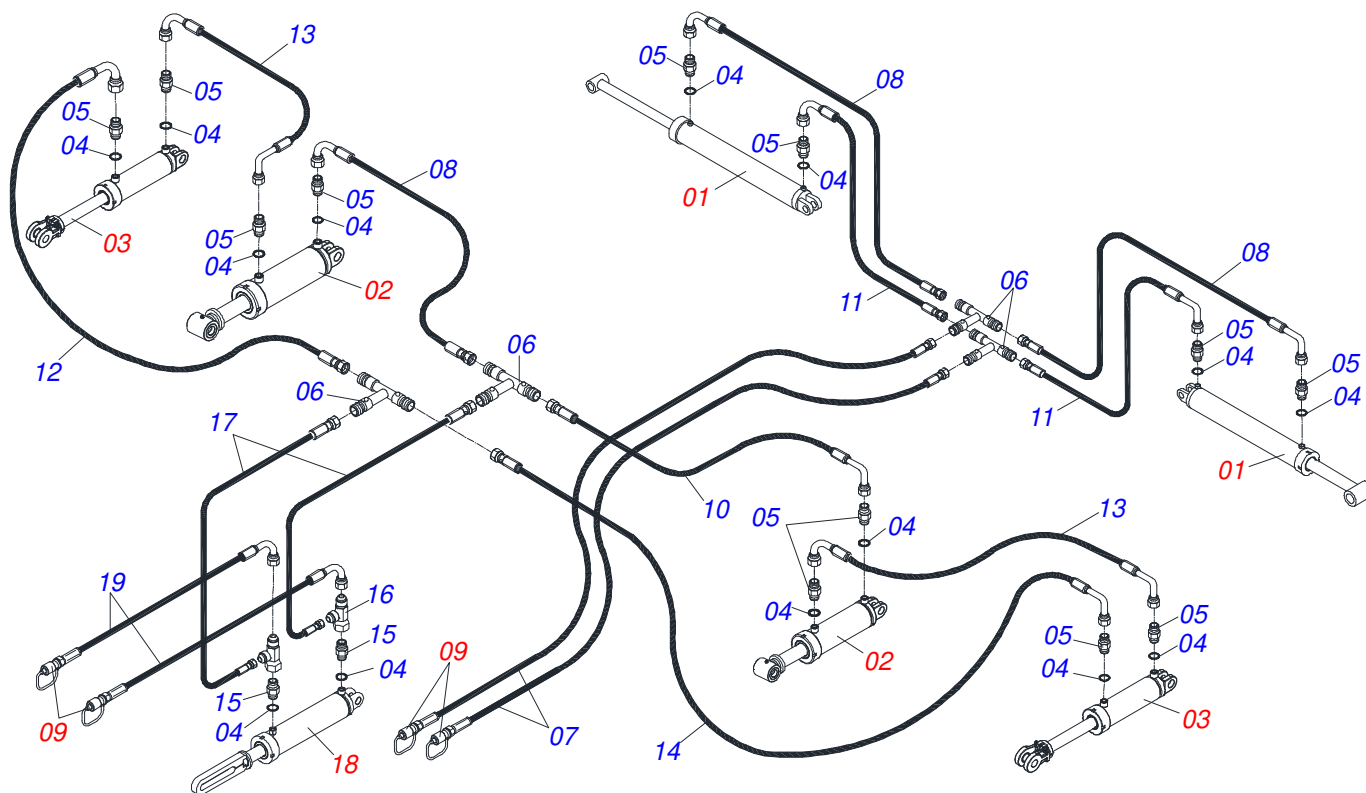

Item	Código	Descrição	Ver Pág.	QT
00	0511057152	JOGO MANGUEIRA		01
01	0521040738	CILINDRO HIDRAULICO 50,8 X 127 X 965 X 623	5	02
02	0521045633	CILINDRO HIDRAULICO 53,98 X 101,60 X 515 X 205	6	02
03	0511045694	CILINDRO HIDRAULICO 44,45 X 85,7 X 515 X 203 BP	7	02
04	0503010190	ANEL O RING 2-114 N 3006-9B		12
05	0501010617	NIPLE 3/4 NF X 3/4 NF SEXTAVADO 7/8 X 44		12
06	0503011271	CONECTOR MACHO T 3/4 UNF JIC		04
07	0501080349	MANGUEIRA 3/8 X 7500 TR-TM		02
08	0501080025	MANGUEIRA 3/8 X 1400 TR-TC		03
09	0501053834	MACHO ENGATE RAPIDO 1/2 NPT	8	04
10	0501080192	MANGUEIRA 3/8 X 480 TR-TC		01
11	0501080124	MANGUEIRA 3/8 X 900 TR-TC		02
12	0501081022	MANGUEIRA 3/8 X 2750 TR-TC		01
13	0501080389	MANGUEIRA 3/8 X 3200 TC-TC		02
14	0501080418	MANGUEIRA 3/8" X 4200 TR-TC		01
15	0561014252	NIPLE 3/4 UNF X 44 COM REDUCAO		02
16	0503011968	ADAPTADOR T COM PORCA GIRATORIA LATAO 3/4 8R6X-S		02
17	0501080411	MANGUEIRA 3/8 X 4500 TR-TR		02
18	0521044444	CILINDRO HIDRAULICO 50,80X101,60X525X205	9	01
19	0501081551	MANGUEIRA 3/8 X 5000 TC-TM		02