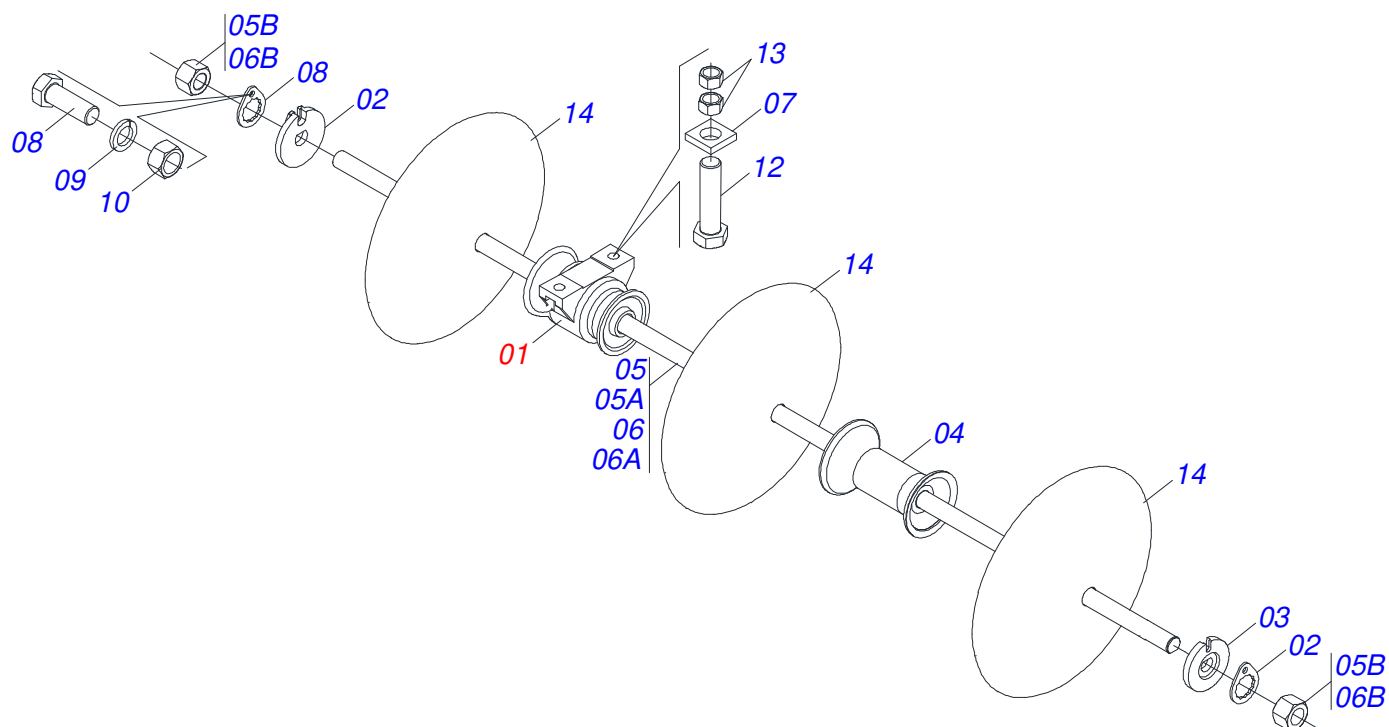

Item	Código	Descrição	Ver Pág.	QT
01	0511040472	MANCAL AGRICOLA DM OL 196X1.1/2	32	09
02	0502010872	TRAVA EIXO INTERNO 1.1/2		03
03	0502010871	TRAVA EIXO EXTERNO 1.1/2		03
04	0502011594	SEPARADOR		30
05	0521040746	EIXO 1.1/2 6FPP X 2920 COM PORCAS		02
05A	0571011039	EIXO 1.1/2 6FPP X 2920		02
05B	0501010110	PORCA 1.1/2 NC 6FPP SEXTAVADO 2.3/8 ZN		06
06	0521040747	EIXO 1.1/2 6FPP X 2320 COM PORCAS		01
06A	0571011040	EIXO 1.1/2 6FPP X 2320		01
06B	0501010110	PORCA 1.1/2 NC 6FPP SEXTAVADO 2.3/8 ZN		02
07	0521013775	ARRUELA GL 42300 QUADRADA		18
08	0501018592	TRAVA PORCA 1.5/8 SEXTAVADA 60,0/60,2		06
09	0503011267	PARAFUSO 5/8 UNC X 1.1/2 C S G.5 ZN		06
10	0503010027	ARRUELA PRESSAO 5/8 ZN		06
11	0503010013	PORCA SEXTAVADA 5/8 UNC G.5 ZN		06
12	0503012246	PARAFUSO 5/8 UNF X 2.3/4 C S G.7		18
13	0503010129	PORCA 5/8 NF		36
14	0601029406	DL 22 X 4,5 C74AF02FR1.9/16		42