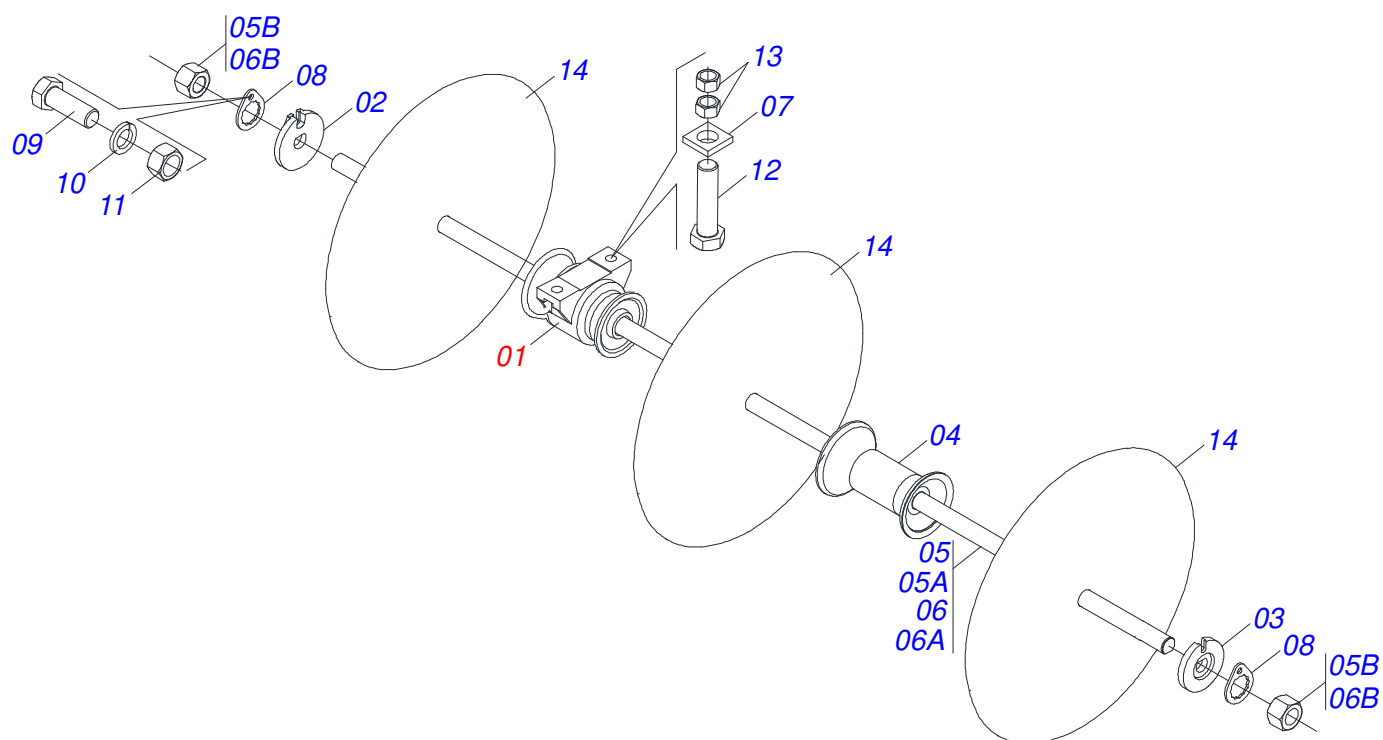

Item	Código	Descrição	Ver Pág.	QT
01	0511040472	MANCAL AGRICOLA DM OL 196X1.1/2	32	09
02	0502010872	TRAVA EIXO INTERNO 1.1/2		03
03	0502010871	TRAVA EIXO EXTERNO 1.1/2		03
04	0502011594	SEPARADOR		20
05	0521040747	EIXO 1.1/2 6FPP X 2320 COM PORCAS		01
05A	0571011040	EIXO 1.1/2 6FPP X 2320		01
05B	0501010110	PORCA 1.1/2 NC 6FPP SEXTAVADO 2.3/8 ZN		06
06	0521040668	EIXO 1.1/2 6FPP X 1920 COM PORCAS		02
06A	0571010817	EIXO 1.1/2 6FPP X 1920		01
06B	0501010110	PORCA 1.1/2 NC 6FPP SEXTAVADO 2.3/8 ZN		02
07	0521013775	ARRUELA GL 42300 QUADRADA		18
08	0501018592	TRAVA PORCA 1.5/8 SEXTAVADA 60,0/60,2		06
09	0503011267	PARAFUSO 5/8 UNC X 1.1/2 C S G.5 ZN		06
10	0503010027	ARRUELA PRESSAO 5/8 ZN		06
11	0503010013	PORCA SEXTAVADA 5/8 UNC G.5 ZN		06
12	0503012246	PARAFUSO 5/8 UNF X 2.3/4 C S G.7		18
13	0503010129	PORCA 5/8 NF		14
14	0601029406	DL 22 X 4,5 C74AF02FR1.9/16		32