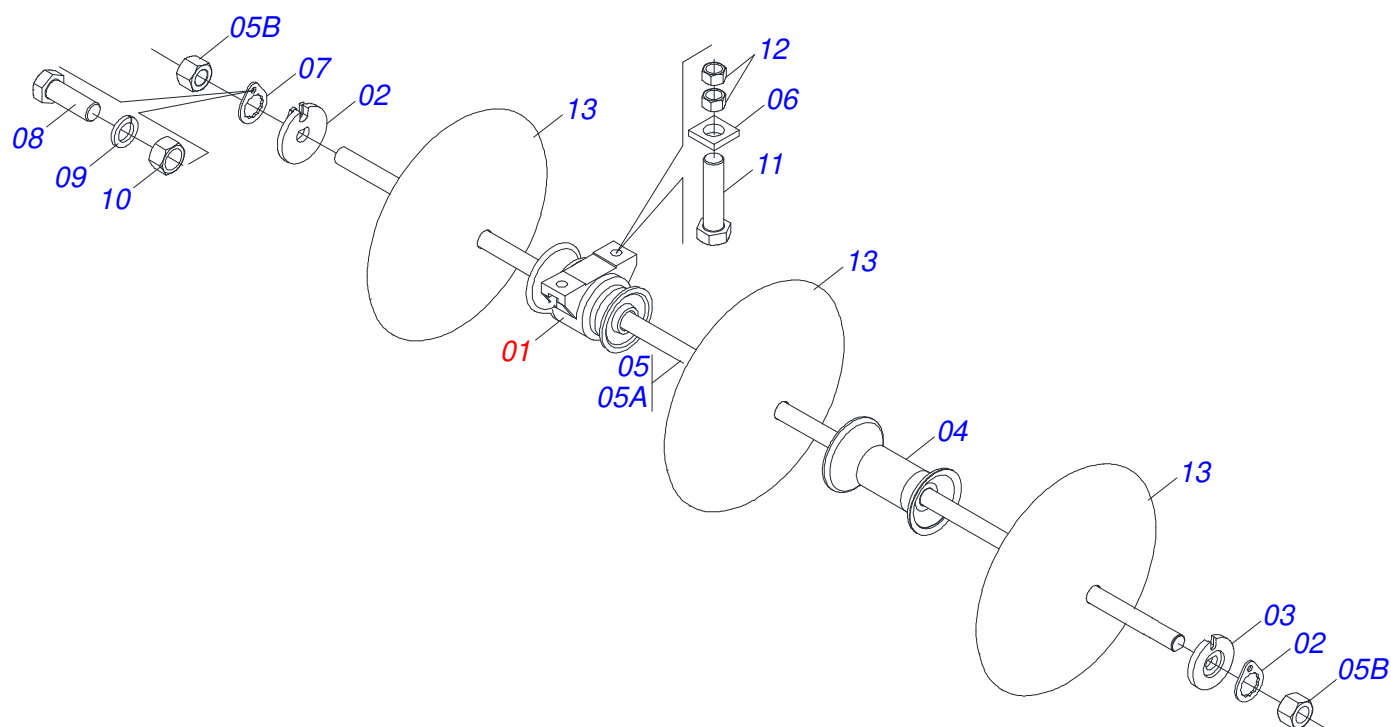

Item	Código	Descrição	Ver Pág.	QT
01	0511040472	MANCAL AGRICOLA DM OL 196X1.1/2	32	09
02	0502010872	TRAVA EIXO INTERNO 1.1/2		03
03	0502010871	TRAVA EIXO EXTERNO 1.1/2		03
04	0502011594	SEPARADOR		24
05	0521040747	EIXO 1.1/2 6FPP X 2320 COM PORCAS		03
05A	0571011040	EIXO 1.1/2 6FPP X 2320		03
05B	0501010110	PORCA 1.1/2 NC 6FPP SEXTAVADO 2.3/8 ZN		06
06	0521013775	ARRUELA GL 42300 QUADRADA		18
07	0501018592	TRAVA PORCA 1.5/8 SEXTAVADA 60,0/60,2		06
08	0503011267	PARAFUSO 5/8 UNC X 1.1/2 C S G.5 ZN		06
09	0503010027	ARRUELA PRESSAO 5/8 ZN		06
10	0503010013	PORCA SEXTAVADA 5/8 UNC G.5 ZN		06
11	0503012246	PARAFUSO 5/8 UNF X 2.3/4 C S G.7		18
12	0503010129	PORCA 5/8 NF		36
13	0601029406	DL 22 X 4,5 C74AF02FR1.9/16		36