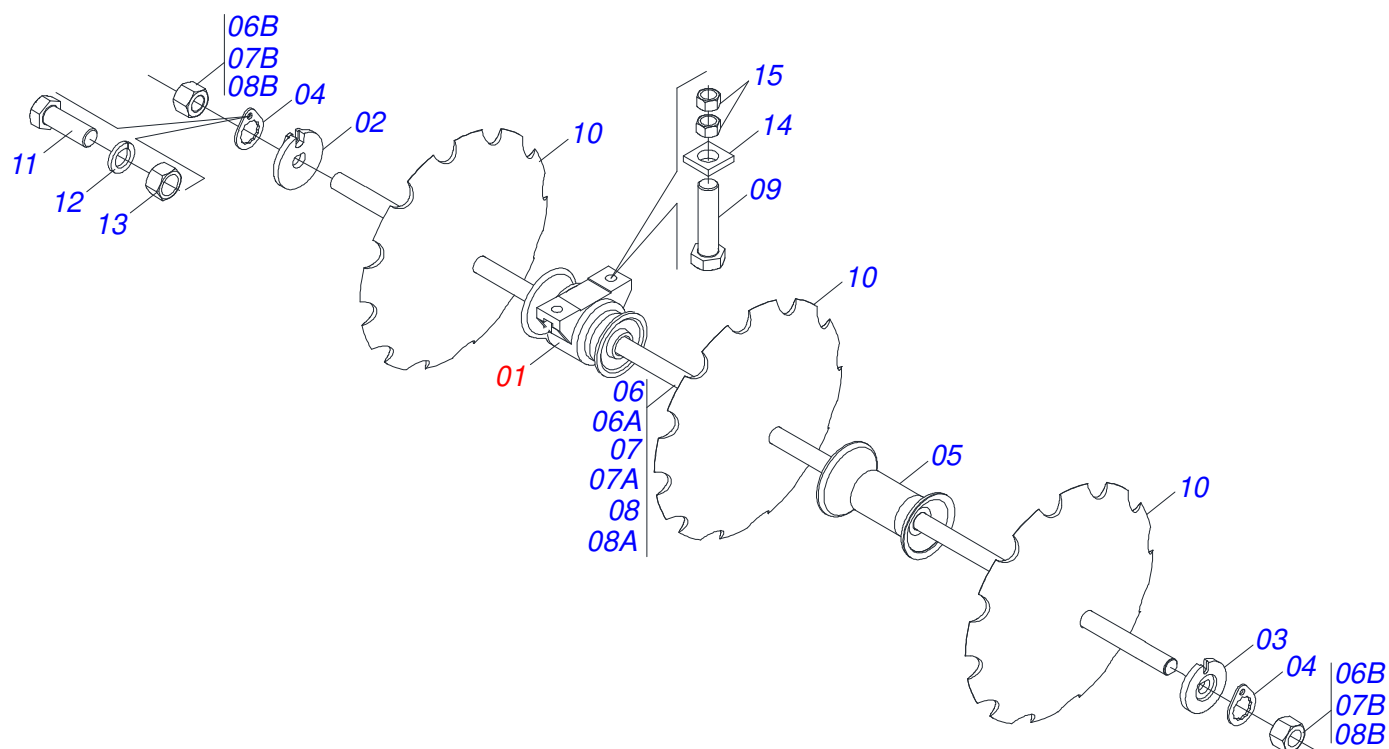

Item	Código	Descrição	Ver Pág.	QT
01	0511040472	MANCAL AGRICOLA DM OL 196X1.1/2	32	12
02	0502010872	TRAVA EIXO INTERNO 1.1/2		06
03	0502010871	TRAVA EIXO EXTERNO 1.1/2		06
04	0501018592	TRAVA PORCA 1.5/8 SEXTAVADA 60,0/60,2		12
05	0502011594	SEPARADOR		36
06	0521040666	EIXO 1.1/2 6FPP X 1520 COM PORCAS		02
06A	0571010815	EIXO 1.1/2 6FPP X 1520		02
06B	0501010110	PORCA 1.1/2 NC 6FPP SEXTAVADO 2.3/8 ZN		12
07	0521040667	EIXO 1.1/2 6FPP X 1720 COM PORCAS		02
07A	0571010816	EIXO 1.1/2 6FPP X 1720		01
07B	0501010110	PORCA 1.1/2 NC 6FPP SEXTAVADO 2.3/8 ZN		02
08	0521040668	EIXO 1.1/2 6FPP X 1920 COM PORCAS		02
08A	0571010817	EIXO 1.1/2 6FPP X 1920		01
08B	0501010110	PORCA 1.1/2 NC 6FPP SEXTAVADO 2.3/8 ZN		02
09	0503012246	PARAFUSO 5/8 UNF X 2.3/4 C S G.7		24
10	0601029406	DL 22 X 4,5 C74AF02FR1.9/16		54
11	0503011267	PARAFUSO 5/8 UNC X 1.1/2 C S G.5 ZN		12
12	0503010027	ARRUELA PRESSAO 5/8 ZN		12
13	0503010013	PORCA SEXTAVADA 5/8 UNC G.5 ZN		12
14	0521013775	ARRUELA GL 42300 QUADRADA		24
15	0503010129	PORCA 5/8 NF		48