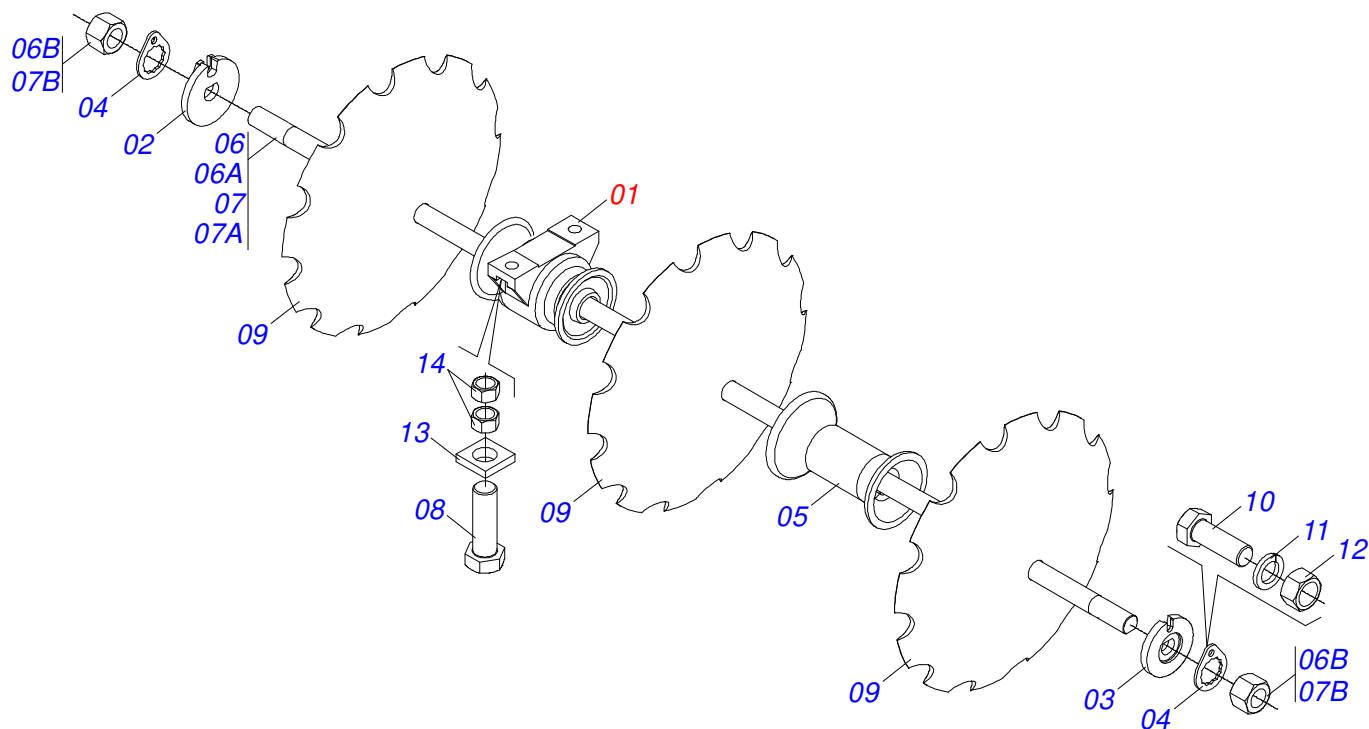

Item	Código	Descrição	Ver Pág.	QT
00	0511055691	JOGO MANGUEIRA		01
01	0511045827	CILINDRO HIDRAULICO 50,8 X 127,00 X 1292 X 933		02
02	0521045633	CILINDRO HIDRAULICO 53,98 X 101,60 X 515 X 205	6	02
03	0511045694	CILINDRO HIDRAULICO 44,45 X 85,7 X 515 X 203 BP	7	02
04	0503010190	ANEL O RING 2-114 N 3006-9B		12
05	0501010617	NIPLE 3/4 NF X 3/4 NF SEXTAVADO 7/8 X 44		12
06	0503011271	CONECTOR MACHO T 3/4 UNF JIC		04
07	0501081956	MANGUEIRA 3/8 X 8500 TR-TM		02
08	0501081551	MANGUEIRA 3/8 X 5000 TC-TM		02
09	0501053834	MACHO ENGATE RAPIDO 1/2 NPT	8	04
10	0501081752	MANGUEIRA 3/8 X 4900 TR-TC		02
11	0501080699	MANGUEIRA 3/8 X 3500 TC-TC		01
12	0501080419	MANGUEIRA 3/8 X 2100 TR-TC		01
13	0501080348	MANGUEIRA 3/8 X 1200 TR-TC		02
14	0501080714	MANGUEIRA 3/8 X 1600 TR-TC		02
15	0501080813	MANGUEIRA 3/8 X 4100 TC-TC		01
16	0501080431	MANGUEIRA 3/8 X 1900 TR-TC		01
17	0561014252	NIPLE 3/4 UNF X 44 COM REDUCAO		02
18	0503011968	ADAPTADOR T COM PORCA GIRATORIA LATAO 3/4 8R6X-S		02
19	0501080411	MANGUEIRA 3/8 X 4500 TR-TR		02
20	0521044444	CILINDRO HIDRAULICO 50,80X101,60X525X205	9	01