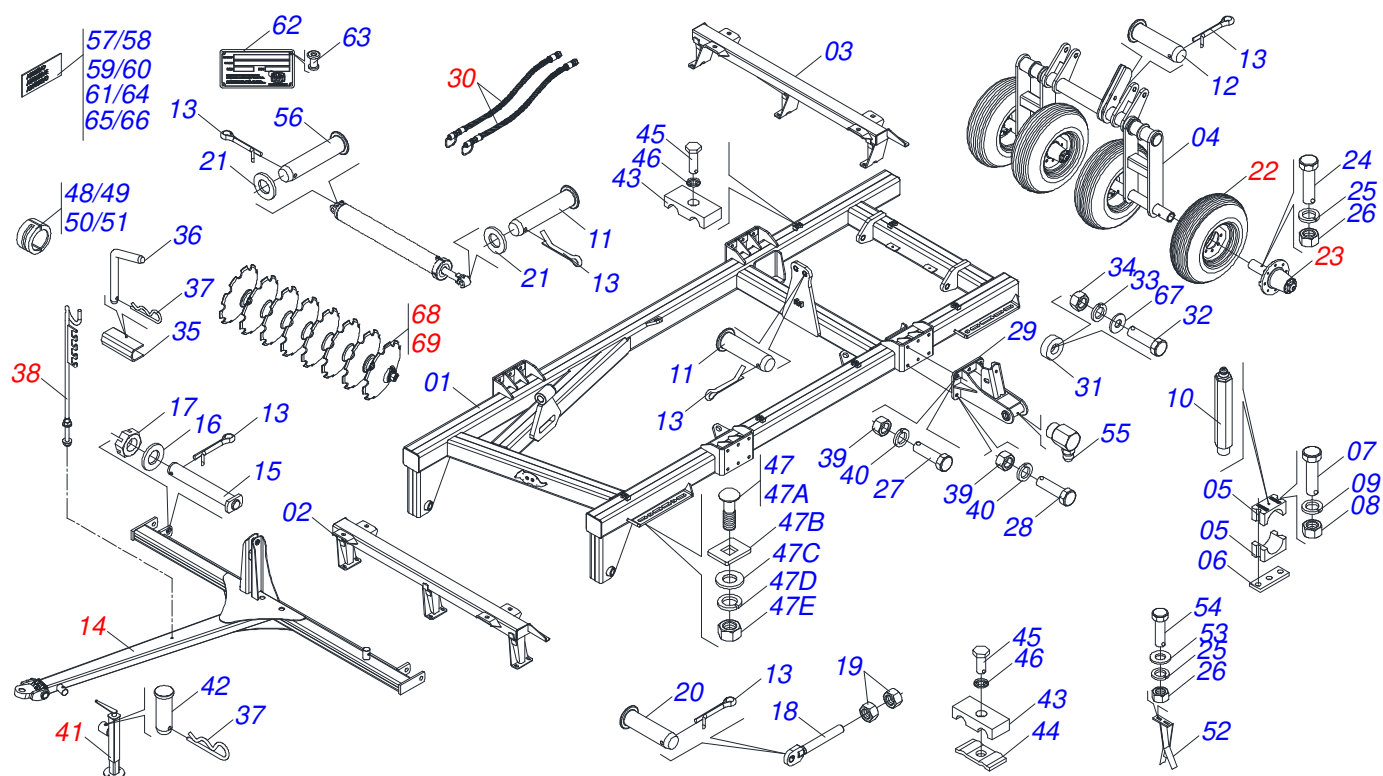

Item	Código	Descrição	Ver Pág.	64	72	84
00	0511056672	QUADRO COM COMPONENTES 64/72/84		01	01	01
01	0521065484	QUADRO CENTRAL 64/72/84		01	01	01
02	0521065492	CHASSI DIANTEIRO CENTRAL		01	00	00
02.	0521065518	CHASSI DIANTEIRO CENTRAL		00	01	00
02..	0521065540	CHASSI DIANTEIRO CENTRAL		00	00	01
03	0521065498	CHASSI TRASEIRO CENTRAL		01	00	00
03.	0521065520	CHASSI TRASEIRO CENTRAL		00	01	00
03..	0521065534	CHASSI TRASEIRO CENTRAL		00	00	01
04	0521065485	RODEIRO QUADRO CENTRAL		01	01	01
05	0502010673	SEMI MANCAL		04	04	04
06	0501015593	PLACA APOIO 20R115		02	02	02
07	0501010064	PARAFUSO 1 UNC X 9 CS G.5 ZN		04	04	04
08	0501010059	PORCA SEXTAVADA 1 UNC (PESADA) G.5 ZN		04	04	04
09	0503010012	ARRUELA PRESSAO 1 ZN 1K01602		04	04	04
10	0503010829	GRAXEIRA 1800 - PROLONGADOR		02	02	02
11	0521012538	EIXO JUNCAO 31,75 X 90 FURO 75 ZN		03	03	03
12	0521010547	EIXO JUNCAO 31,75 X 165 FURO 150 ZN		02	02	02
13	0503010010	CONTRAPINO 1/4 X 2.1/2		10	10	10
14	0521063033	CABECALHO		01	01	01
15	0521062959	EIXO 38,1 X 265 R1.1/2" UNC COM TRAVA		02	02	02
16	0501010237	ARRUELA LISA 41 X 56 X 4,75 ZN		02	02	02
17	0501011301	PORCA CASTELO 1.1/2 UNC 6 FPP SEXTAVADA 2.5/16 ZN		03	03	03
18	0511064433	FUSO REGULADOR 1.3/4		01	01	01
19	0501010333	PORCA 1.3/4 UN 7FPP ZN		02	02	02
20	0521010780	EIXO JUNCAO 31,75 X 115 FURO 100 ZN		01	01	01
21	0501017779	ARRUELA LISA 32 X 60 X 4,75		02	02	02
22	0503060414	RODA COM PNEU 11L15 RAIADO BL-12L 8F	2	04	04	04
22.	0503060181	RODA COM PNEU 11L-15 10L 6F COMPLETO	19	02	02	02
23	0501051885	RODADO SEM PNEU	3	04	04	04
24	0503010706	PARAFUSO 1/2 UNC X 4.1/2 C S G.5 ZN		04	04	04
25	0503010019	ARRUELA PRESSAO 1/2		40	40	40