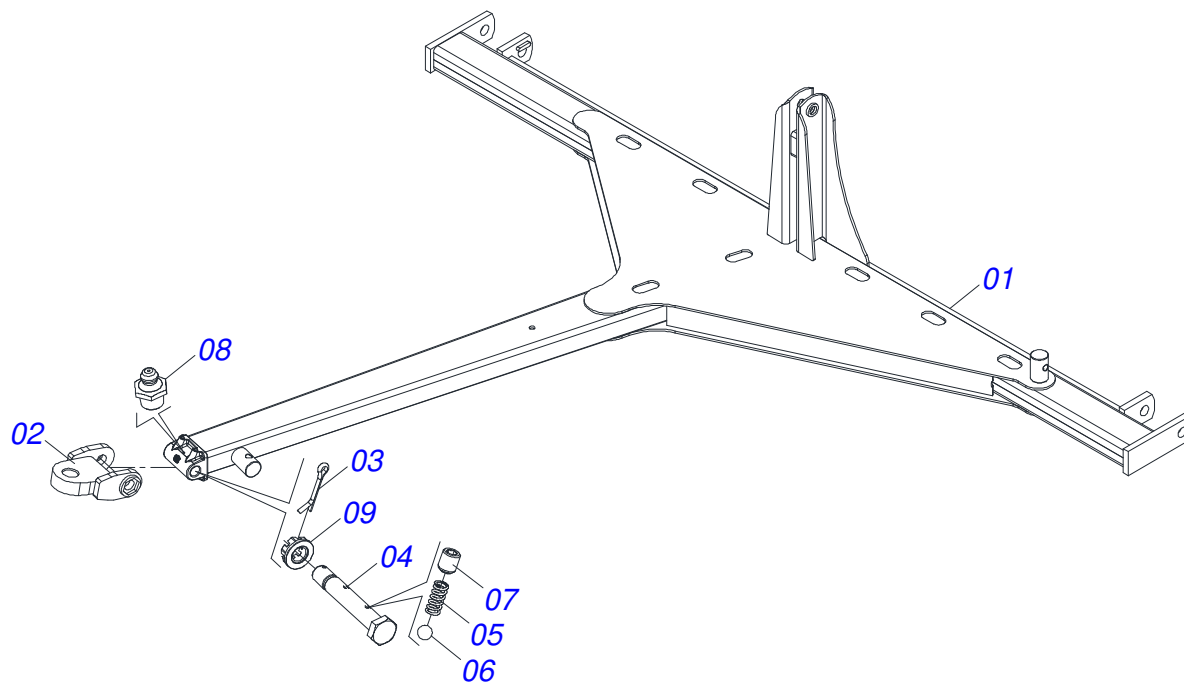

Item	Código	Descrição	Ver Pág.	QT
01	0521065055	CABECALHO		01
02	0511070237	ENGATE AO TRATOR 230		01
03	0503010010	CONTRAPINO 1/4 X 2.1/2		01
04	0571016538	PARAFUSO 1.1/2 UNC X 245 SA		01
05	0503033994	MOLA COMPRESSAO 13 X 27,5 X 2		02
06	0503012389	ESFERA 1/2		02
07	0503013333	PARAFUSO 5/8 UNC X 3/4 S C S I G.5		02
08	0503010002	GRAXEIRA 1800		01
09	0501011301	PORCA CASTELO 1.1/2 UNC 6 FPP SEXTAVADA 2.5/16 ZN		01