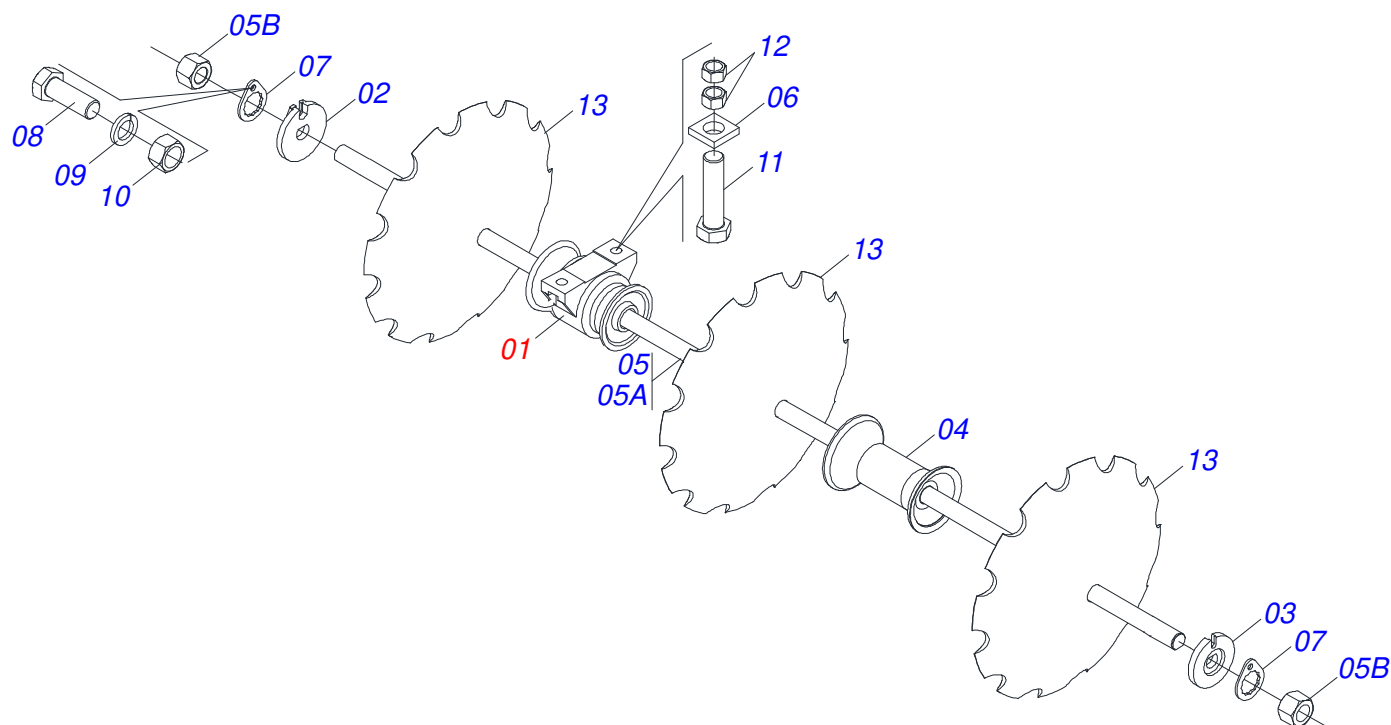

Item	Código	Descrição	Ver Pág.	QT
01	0511040472	MANCAL AGRICOLA DM OL 196X1.1/2	32	09
02	0502010872	TRAVA EIXO INTERNO 1.1/2		03
03	0502010871	TRAVA EIXO EXTERNO 1.1/2		03
04	0502011594	SEPARADOR		24
05	0521040747	EIXO 1.1/2 6FPP X 2320 COM PORCAS		03
05A	0571011040	EIXO 1.1/2 6FPP X 2320		03
05B	0501010110	PORCA 1.1/2 NC 6FPP SEXTAVADO 2.3/8 ZN		06
06	0521013775	ARRUELA GL 42300 QUADRADA		18
07	0501018592	TRAVA PORCA 1.5/8 SEXTAVADA 60,0/60,2		06
08	0503011267	PARAFUSO 5/8 UNC X 1.1/2 C S G.5 ZN		06
09	0503010027	ARRUELA PRESSAO 5/8 ZN		06
10	0503010013	PORCA SEXTAVADA 5/8 UNC G.5 ZN		06
11	0503012246	PARAFUSO 5/8 UNF X 2.3/4 C S G.7		18
12	0503010129	PORCA 5/8 NF		36
13	0602029409	DR22X4,5 C74AF02FR1.9/16 10R TATU		36