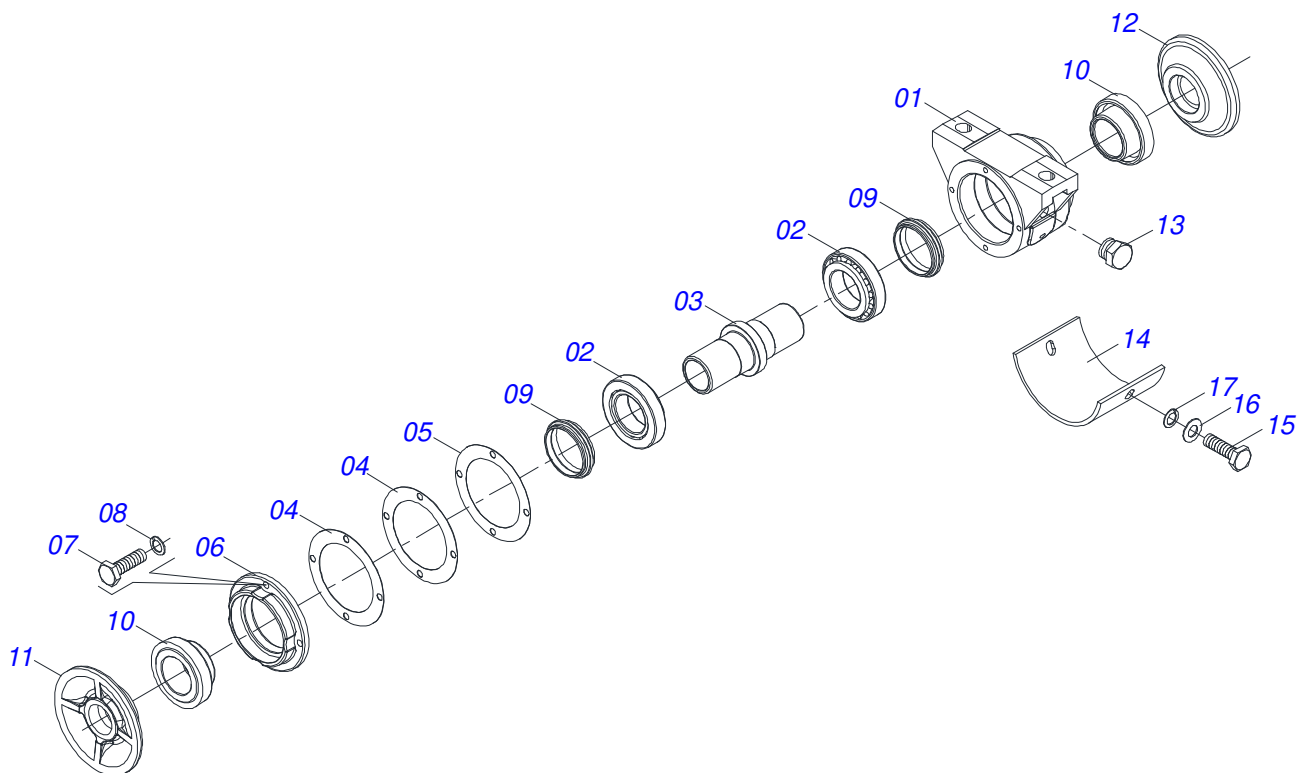

Item	Código	Descrição	Ver Pág.	QT
01	0502012014	CORPO MANCAL 196X1.1/2 CIVEMASA	01	
02	0503010006	ROLAMENTO 32210 IMPORTADO	02	
03	0502040514	EIXO CM/DM 157,50/157,35	01	
04	0503031730	JUNTA VEDACAO 126 X 90,50 X 0,30	02	
05	0503031729	JUNTA VEDACAO 126 X 90,50 X 0,10	01	
06	0502012015	TAMPA MANCAL CIVEMASA	01	
07	0503010371	PARAFUSO 5/16 UNC X 1 C S G.5	04	
08	0503011444	ARRUELA PRESSAO 5/16	04	
09	0503030026	RETENTOR LP JB-253	02	
10	0502010541	PORTA RETENTOR COM BUCHA	02	
11	0502010604	ENCOSTO EXTERNO DISCO	01	
12	0502010605	ENCOSTO INTERNO DISCO	01	
13	0503010856	BUJAO R 3/8 BSPT	01	
14	0521013857	CHAPA PROTECAO MR-1B/10	01	
15	0503011334	PARAFUSO 3/8 UNC X 3/4 CS G.5	02	
16	0501010984	ARRUELA LISA 10,50 X 27 X 3,00	02	
17	0503010025	ARRUELA PRESSAO 3/8	02