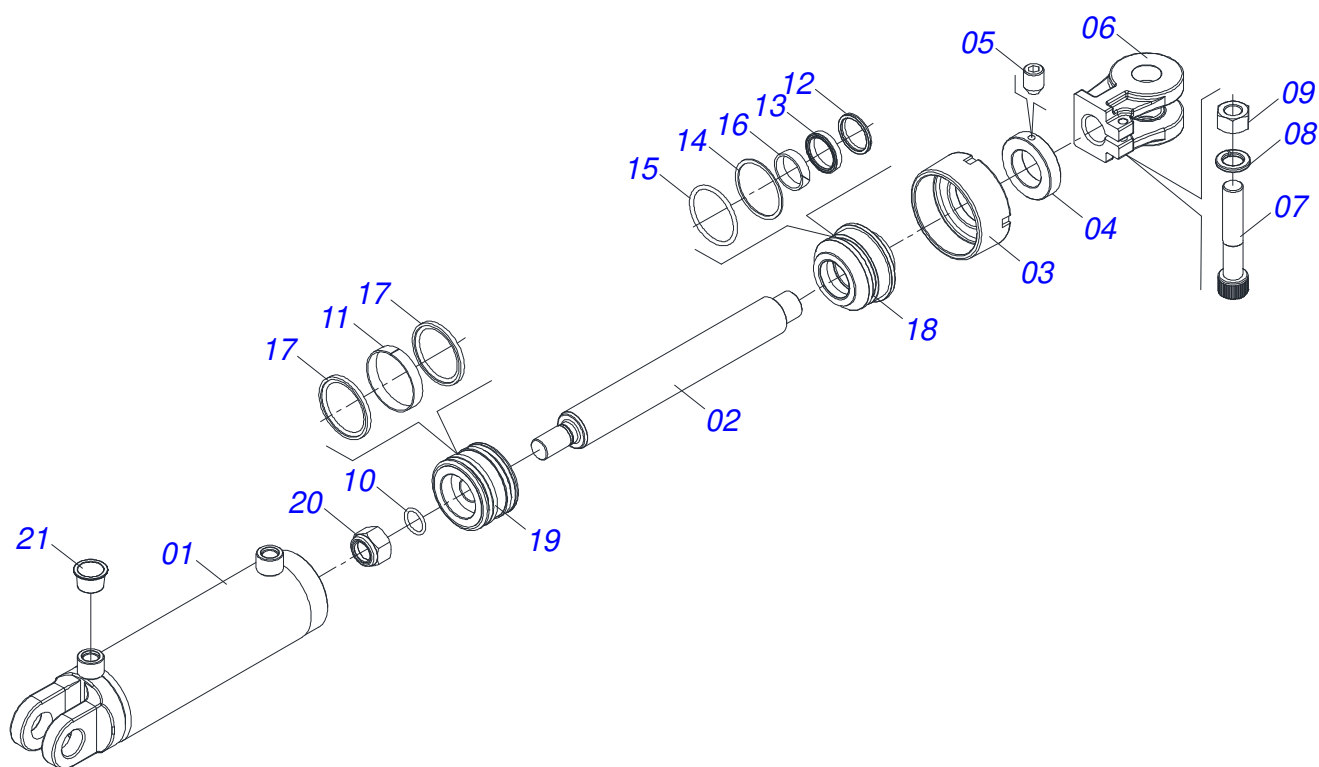

Item	Código	Descrição	Ver Pág.	QT
01	0511068372	CAMISA 85,72 X 203 BP GTLD-F		01
02	0521010421	EXTENSOR CILINDRO HIDRAULICO 44,45 X 396		01
03	0502010993	TAMPA MOVEL 85,72		01
04	0511018115	BUCHA 45 X 3"X 17 C/R.3/8 AST/MATIC		01
05	0503011148	PARAFUSO 3/8 UNC X 1/2 S C S I 12.9		01
06	0502040747	GARFO 32,54		01
07	0503011094	PARAFUSO 3/8 UNC X 2 C C S I 12.9		01
08	0503010025	ARRUELA PRESSAO 3/8		01
09	0503010026	PORCA SEXTAVADA 3/8 UNC G.5 ZN		01
10	0503010042	ANEL O RING 2-214 N 3006-9B 1G05116		01
11	0503010948	ANEL G.E.3.3/8X2X1/2 W4-3346-590 PK		01
12	0503010761	ANEL RASPADOR		01
13	0503010990	GAXETA 1870-1750-375-B		01
14	0503011060	ANEL BACK-UP 8-336 1G31106		01
15	0503010979	GAXETA DUPLA VED 4 PSP-342 PK		02
16	0503010949	ANEL G.I.1.3/4X3X1/2 W2-2000-500 PK		01
17	0503012509	GAXETA OE 085705200211D-BR		01
18	0502010781	SUPORTE ANEIS 44,45 X 85,72		01
19	0502011847	EMBOLO 44,45 X 85,72 BP		01
20	0503010063	PORCA SEXTAVADO AUTOTRAVANTE COM NYLON 1 UNS ALTA G.5 ZN		01
21	0503030384	PLUG CON N-001		02