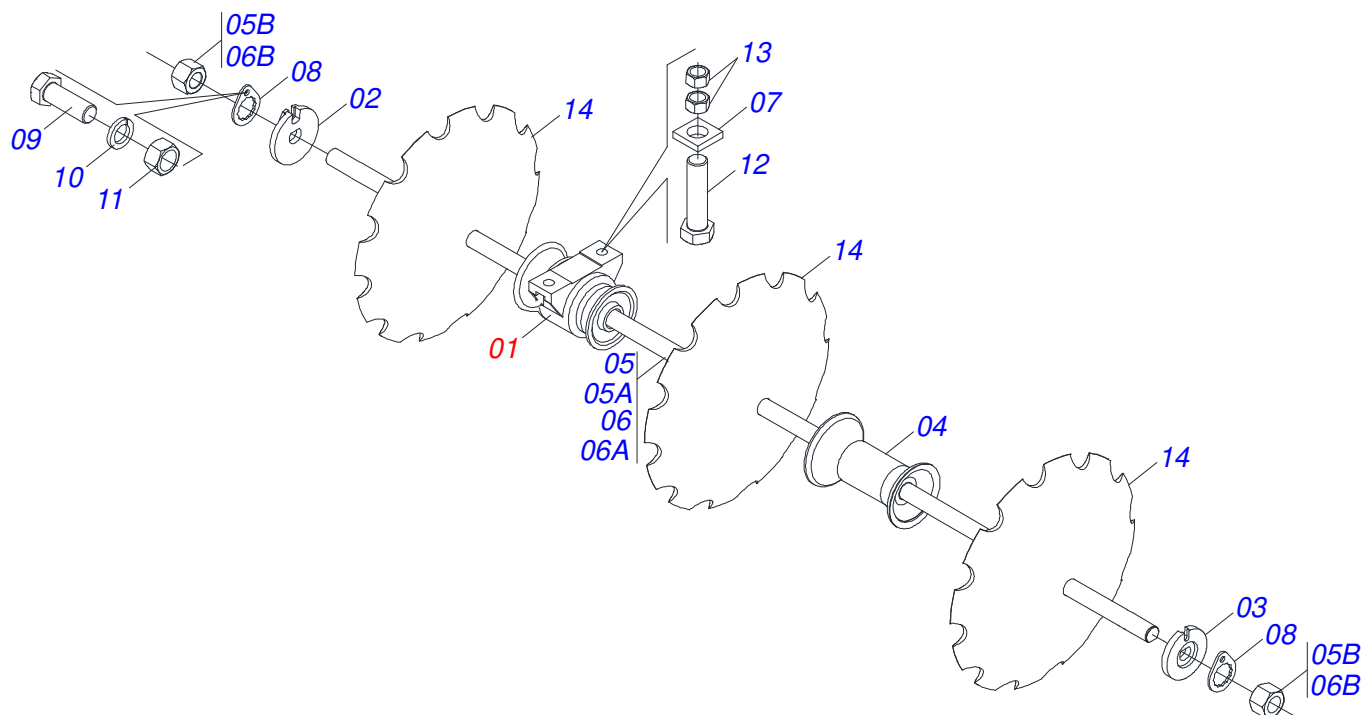

Item	Código	Descrição	Ver Pág.	QT
01	0511040472	MANCAL AGRICOLA DM OL 196X1.1/2	32	09
02	0502010872	TRAVA EIXO INTERNO 1.1/2		03
03	0502010871	TRAVA EIXO EXTERNO 1.1/2		03
04	0502011594	SEPARADOR		20
05	0521040747	EIXO 1.1/2 6FPP X 2320 COM PORCAS		01
05A	0571011040	EIXO 1.1/2 6FPP X 2320		01
05B	0501010110	PORCA 1.1/2 NC 6FPP SEXTAVADO 2.3/8 ZN		06
06	0521040668	EIXO 1.1/2 6FPP X 1920 COM PORCAS		02
06A	0571010817	EIXO 1.1/2 6FPP X 1920		01
06B	0501010110	PORCA 1.1/2 NC 6FPP SEXTAVADO 2.3/8 ZN		02
07	0521013775	ARRUELA GL 42300 QUADRADA		18
08	0501018592	TRAVA PORCA 1.5/8 SEXTAVADA 60,0/60,2		06
09	0503011267	PARAFUSO 5/8 UNC X 1.1/2 C S G.5 ZN		06
10	0503010027	ARRUELA PRESSAO 5/8 ZN		06
11	0503010013	PORCA SEXTAVADA 5/8 UNC G.5 ZN		06
12	0503012246	PARAFUSO 5/8 UNF X 2.3/4 C S G.7		18
13	0503010129	PORCA 5/8 NF		36
14	0602029409	DR22X4,5 C74AF02FR1.9/16 10R TATU		32