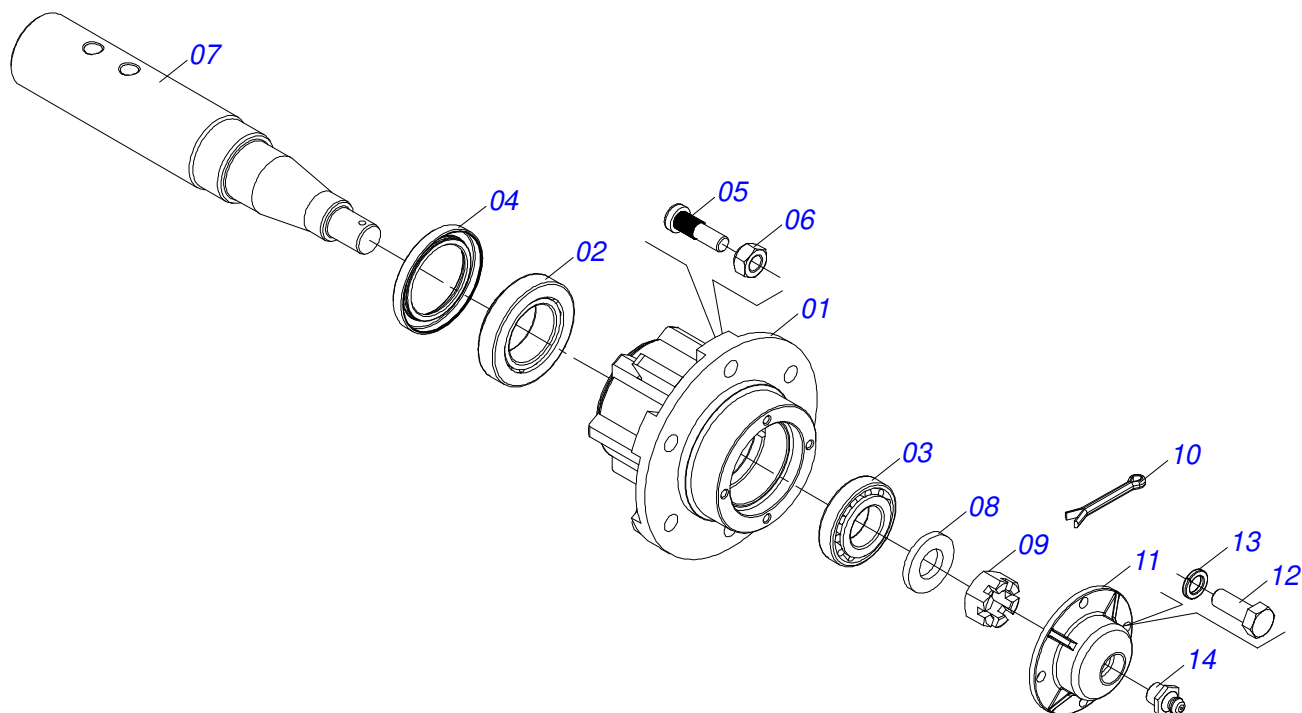

Item	Código	Descrição	Ver Pág.	QT
01	0502011121	CAIXA RODADO		01
02	0503010006	ROLAMENTO 32210 IMPORTADO		01
03	0503010037	ROLAMENTO 30207		01
04	0503011867	RETENTOR 00517-BR COM FURO		01
05	0501010127	PARAFUSO RODEIRO 9/16UNFX1.7/8CR G.5 REC ZN		06
06	0503010035	PORCA CONICA 9/16 UNF		06
07	0541015259	EIXO 63,40/63,30 X 366 COM FURO		01
08	0501016545	ARRUELA LISA 26 X 50 X 6,30		01
09	0503030009	PORCA CASTELO 1 UNS 14 FPP X 22		01
10	0503010018	CONTRAPINO 5/32 X 1.1/2		01
11	0502020591	TAMPA PROTETORA		01
12	0503010178	PARAFUSO 5/16 UNC X 7/8 CS G.2 ZN		04
13	0503010179	ARRUELA PRESSAO 5/16 ZN 1K01528		04
14	0503010002	GRAXEIRA 1800		01