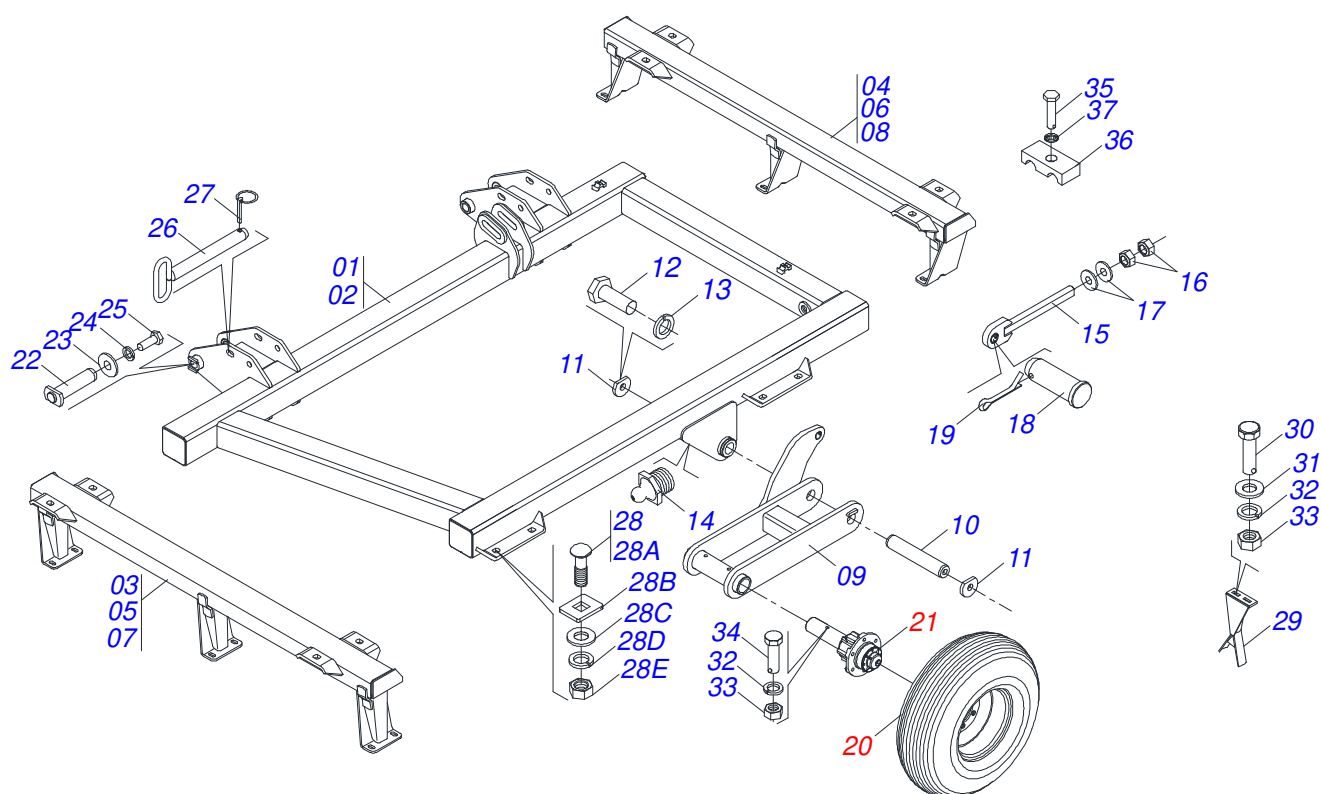

Item	Código	Descrição	Ver Pág.	64	72	84
01	0521065487	QUADRO LATERAL ESQUERDO		01	00	00
02	0521065530	QUADRO LATERAL ESQUERDO		00	01	01
03	0521065490	CHASSI DIANTEIRO ESQUERDO		01	00	00
04	0521065496	CHASSI TRASIEIRO ESQUERDO		01	00	00
05	0521065517	CHASSI DIANTEIRO ESQUERDO		00	01	00
06	0521065519	CHASSI TRASEIRO ESQUERDO		00	01	00
07	0521065539	CHASSI DIANTEIRO ESQUERDO		00	00	01
08	0521065533	CHASSI TRASEIRO ESQUERDO		00	00	01
09	0521062987	RODEIRO LATERAL ESQUERDO		01	01	01
10	0551019516	EIXO JUNCAO 284		01	01	01
11	0551019512	ARRUELA TRAVA EIXO JUNCAO		02	02	02
12	0503011250	PARAFUSO 1 UNC X 2 C S G.7 ZN		02	02	02
13	0503010012	ARRUELA PRESSAO 1 ZN 1K01602		02	02	02
14	0503010002	GRAXEIRA 1800		01	01	01
15	0521062963	FUSO REGULADOR CILINDRO RODADO LATERAL		01	01	01
16	0501010110	PORCA 1.1/2 NC 6FPP SEXTAVADO 2.3/8 ZN		02	02	02
17	0501012916	ARRUELA LISA 40 X 66 X 4,75 ZN		02	02	02
18	0521012538	EIXO JUNCAO 31,75 X 90 FURO 75 ZN		02	02	02
19	0503010523	CONTRAPINO 1/4 X 2 1G13201		02	02	02
20	0503060181	RODA COM PNEU 11L-15 10L 6F COMPLETO	19	01	01	01
21	0511045580	CAIXA RODADO COMPLETO	20	01	01	01
22	0521062964	EIXO ARTICULAÇÃO QUADRO		02	02	02
23	0511017232	ARRUELA LISA 20 X 57 X 4,75 ZN		02	02	02
24	0503010023	ARRUELA PRESSAO 3/4 ZN		02	02	02
25	0501011544	PARAFUSO 3/4 UNC X 1.1/2 C S G.5 ZN		02	02	02
26	0501069463	EIXO TRAVA 25,4 X 235		02	02	02
27	0503030119	PINO TRAVA 5,7/ 5,5 X 50		02	02	02
28	0501040877	CONJUNTO PARA PARAFUSO 1 UNC X 3.1/4 CA COMPLETO		08	08	08
28A	0501014309	PARAFUSO 1 UNC X 3.1/4 CAPQ G.5 ZN		08	08	08
28B	0501010951	TRAVA PARAFUSO 1		08	08	08
28C	0501010065	ARRUELA LISA 28 X 58 X 4,75 ZN		08	08	08