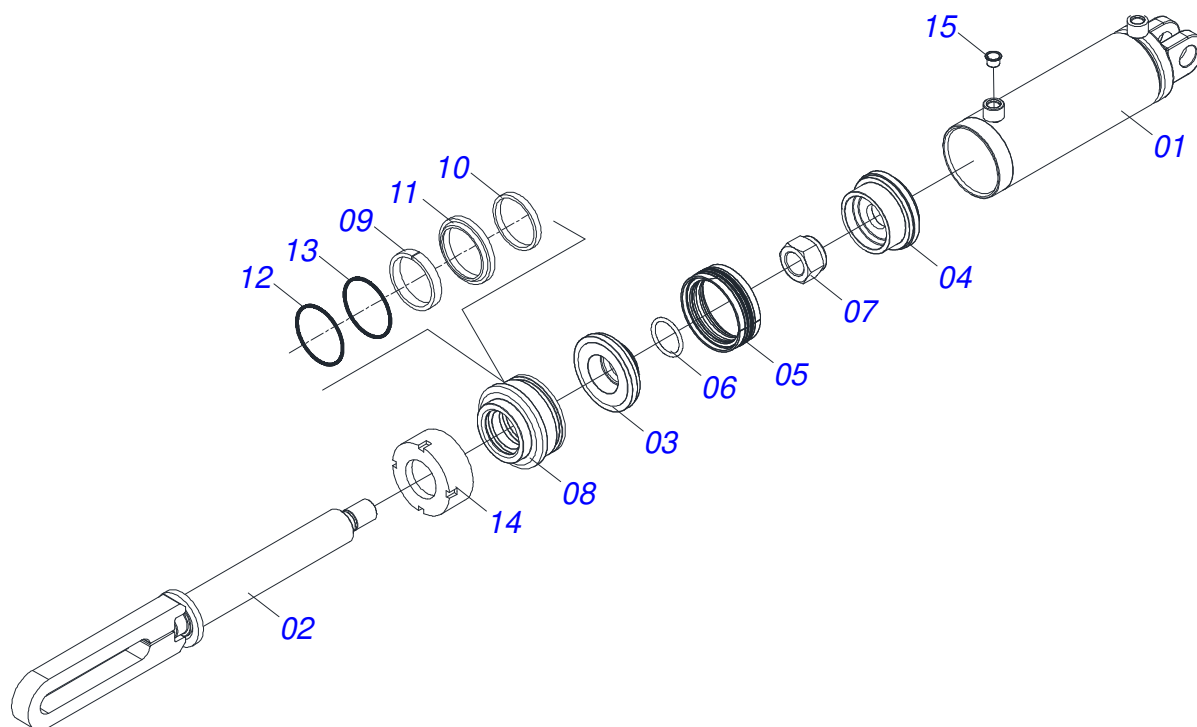

Item	Código	Descrição	Ver Pág.	QT
01	0511061336	CAMISA 101,6 X 398		01
02	0521065064	HASTE Ø50,80 X 634 GNACR		01
03	0561016389	CORPO EMBOLO 50,80 X 101,60 HASTE		01
04	0561016387	CORPO EMBOLO 50,80 X 101,60 PORCA		01
05	0503015633	VEDACAO SELEMASTER DSM PCB0NB102-NCRO		01
06	0503010345	ANEL O RING 2-218 N 3006-9B 1G04609		01
07	0503010817	PORCA SEXTAVADA AUTOTRAVANTE COM NYLON 1.1/4 UNF ALTA G.5 ZN		01
08	0502012642	SUPORTE ANEIS 50,80 X 101		01
09	0503015634	ANEL SLYDRING GR2C02000-HM061		01
10	0503015635	VEDACAO U-CUP RUUB000020		01
11	0503015636	VEDACAO SCRAPER WAE302000-Z04		01
12	0503010338	ANEL O RING 2-342 N 3006-9B		01
13	0503011061	ANEL BACK-UP 8-342		01
14	0502010017	TAMPA MOVEL 101,6		01
15	0503030384	PLUG CON N-001		02