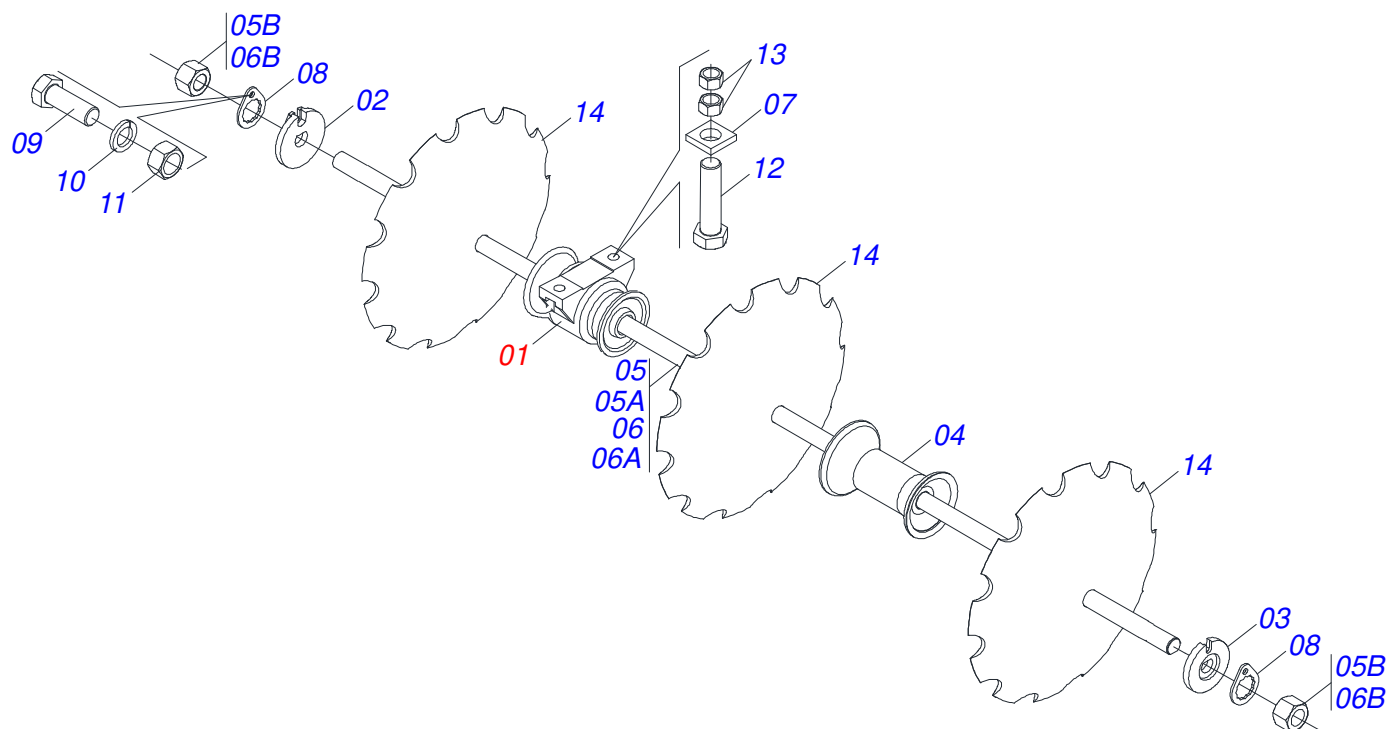

Item	Código	Descrição	Ver Pág.	QT
01	0511040472	MANCAL AGRICOLA DM OL 196X1.1/2	32	09
02	0502010872	TRAVA EIXO INTERNO 1.1/2		03
03	0502010871	TRAVA EIXO EXTERNO 1.1/2		03
04	0502011594	SEPARADOR		30
05	0521040746	EIXO 1.1/2 6FPP X 2920 COM PORCAS		02
05A	0571011039	EIXO 1.1/2 6FPP X 2920		02
05B	0501010110	PORCA 1.1/2 NC 6FPP SEXTAVADO 2.3/8 ZN		06
06	0521040747	EIXO 1.1/2 6FPP X 2320 COM PORCAS		01
06A	0571011040	EIXO 1.1/2 6FPP X 2320		01
06B	0501010110	PORCA 1.1/2 NC 6FPP SEXTAVADO 2.3/8 ZN		02
07	0521013775	ARRUELA GL 42300 QUADRADA		18
08	0501018592	TRAVA PORCA 1.5/8 SEXTAVADA 60,0/60,2		06
09	0503011267	PARAFUSO 5/8 UNC X 1.1/2 C S G.5 ZN		06
10	0503010027	ARRUELA PRESSAO 5/8 ZN		06
11	0503010013	PORCA SEXTAVADA 5/8 UNC G.5 ZN		06
12	0503012246	PARAFUSO 5/8 UNF X 2.3/4 C S G.7		18
13	0503010129	PORCA 5/8 NF		36
14	0602029409	DR22X4,5 C74AF02FR1.9/16 10R TATU		42