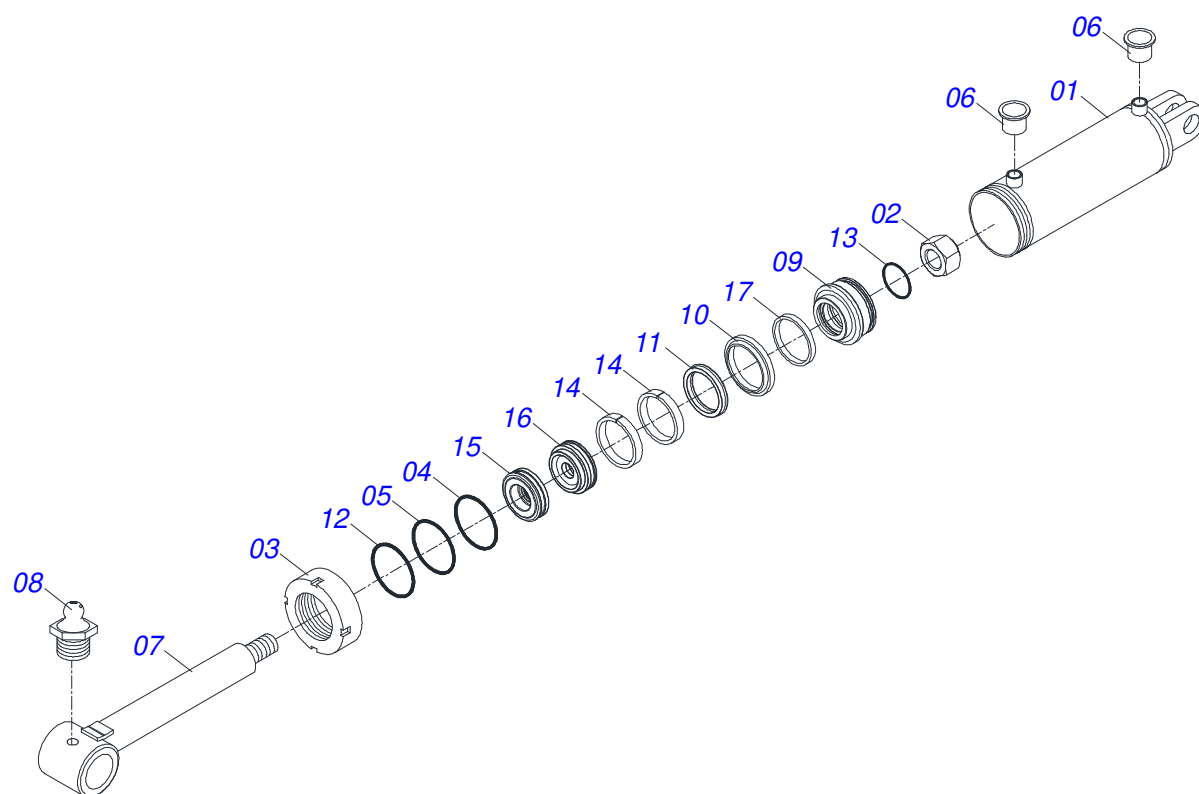

Item	Código	Descrição	Ver Pág.	QT
01	0521066149	CAMISA 101,6 X 323 EST/MATIC		01
02	0503010817	PORCA SEXTAVADA AUTOTRAVANTE COM NYLON 1.1/4 UNF ALTA G.5 ZN		01
03	0502010017	TAMPA MOVEL 101,6		01
04	0503010338	ANEL O RING 2-342 N 3006-9B		01
05	0503011061	ANEL BACK-UP 8-342		01
06	0503030385	PLUG CILINDRICO N-002		02
07	0521062882	EXTENSOR 53,98 X 448 SNC2		01
08	0503010002	GRAXEIRA 1800		01
09	0502011250	SUPORTE ANEIS 53,98 X 101,6		01
10	0503015715	VEDACAO SCRAPER WAE302125-Z201		01
11	0503015642	VEDACAO U-CUP RUUB000970		02
12	0503010973	ANEL G.E.2.1/2X3X1/2 W2-2500-500 PK		01
13	0503010345	ANEL O RING 2-218 N 3006-9B 1G04609		01
14	0503017889	ANEL GUIA SLYDRING GPUB000138 TRELLEBORG		02
15	0581012601	EMBOLO 101,60 BY-PASS		01
16	0581012602	EMBOLO 101,60 BY-PASS		01
17	0503018651	VEDACAO AX5003+2237 (102,60X85,32X7,90)		01
18	0511032517	JOGO DE REPARO DE CILINDRO 53,98 X 101,6		01