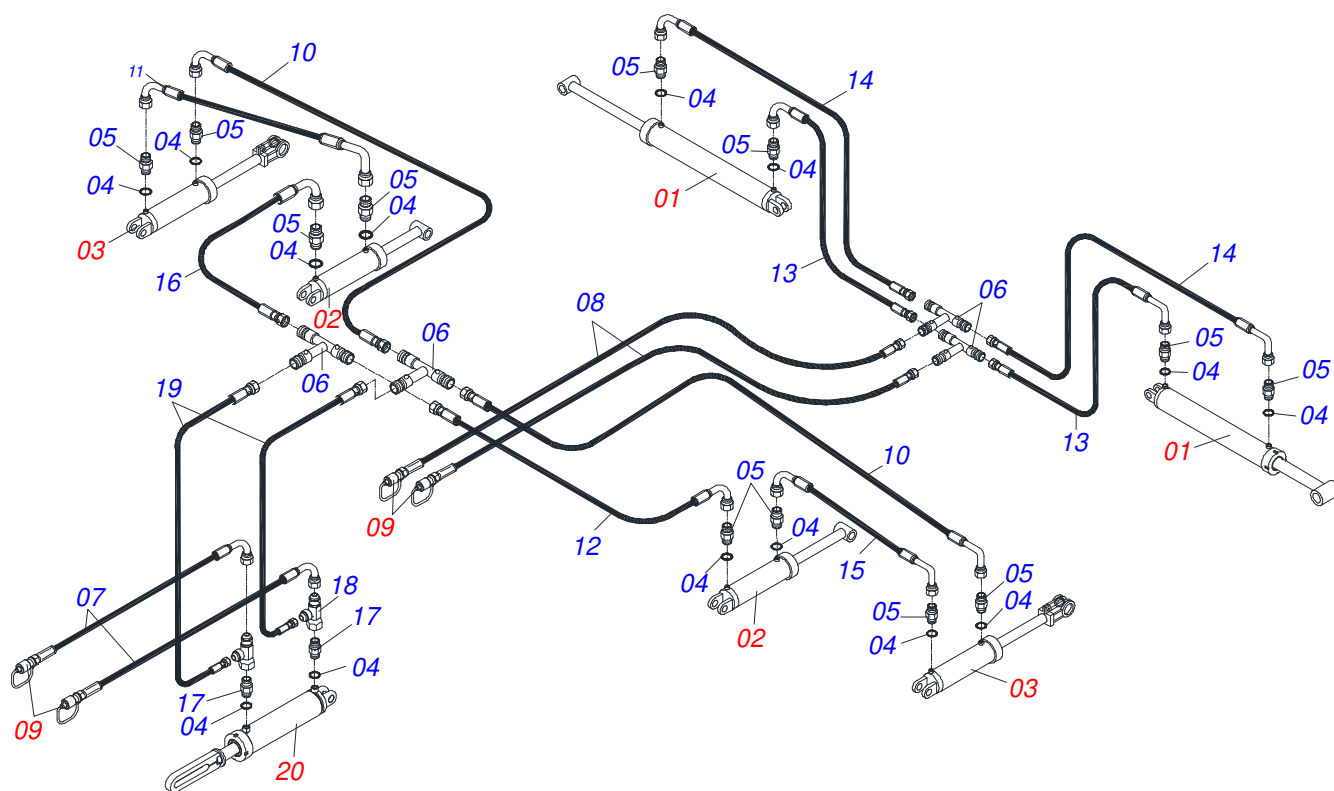

Item	Código	Descrição	Ver Pág.	QT
00	0511055691	JOGO MANGUEIRA		01
01	0511045827	CILINDRO HIDRAULICO 50,8 X 127,00 X 1292 X 933		02
02	0521045633	CILINDRO HIDRAULICO 53,98 X 101,60 X 515 X 205	6	02
03	0511045694	CILINDRO HIDRAULICO 44,45 X 85,7 X 515 X 203 BP	7	02
04	0503010190	ANEL O RING 2-114 N 3006-9B		12
05	0501010617	NIPLE 3/4 NF X 3/4 NF SEXTAVADO 7/8 X 44		12
06	0503011271	CONECTOR MACHO T 3/4 UNF JIC		04
07	0501081956	MANGUEIRA 3/8 X 8500 TR-TM		02
08	0501081551	MANGUEIRA 3/8 X 5000 TC-TM		02
09	0501053834	MACHO ENGATE RAPIDO 1/2 NPT	8	04
10	0501081752	MANGUEIRA 3/8 X 4900 TR-TC		02
11	0501080699	MANGUEIRA 3/8 X 3500 TC-TC		01
12	0501080419	MANGUEIRA 3/8 X 2100 TR-TC		01
13	0501080348	MANGUEIRA 3/8 X 1200 TR-TC		02
14	0501080714	MANGUEIRA 3/8 X 1600 TR-TC		02
15	0501080813	MANGUEIRA 3/8 X 4100 TC-TC		01
16	0501080431	MANGUEIRA 3/8 X 1900 TR-TC		01
17	0561014252	NIPLE 3/4 UNF X 44 COM REDUCAO		02
18	0503011968	ADAPTADOR T COM PORCA GIRATORIA LATAO 3/4 8R6X-S		02
19	0501080411	MANGUEIRA 3/8 X 4500 TR-TR		02
20	0521044444	CILINDRO HIDRAULICO 50,80X101,60X525X205	9	01