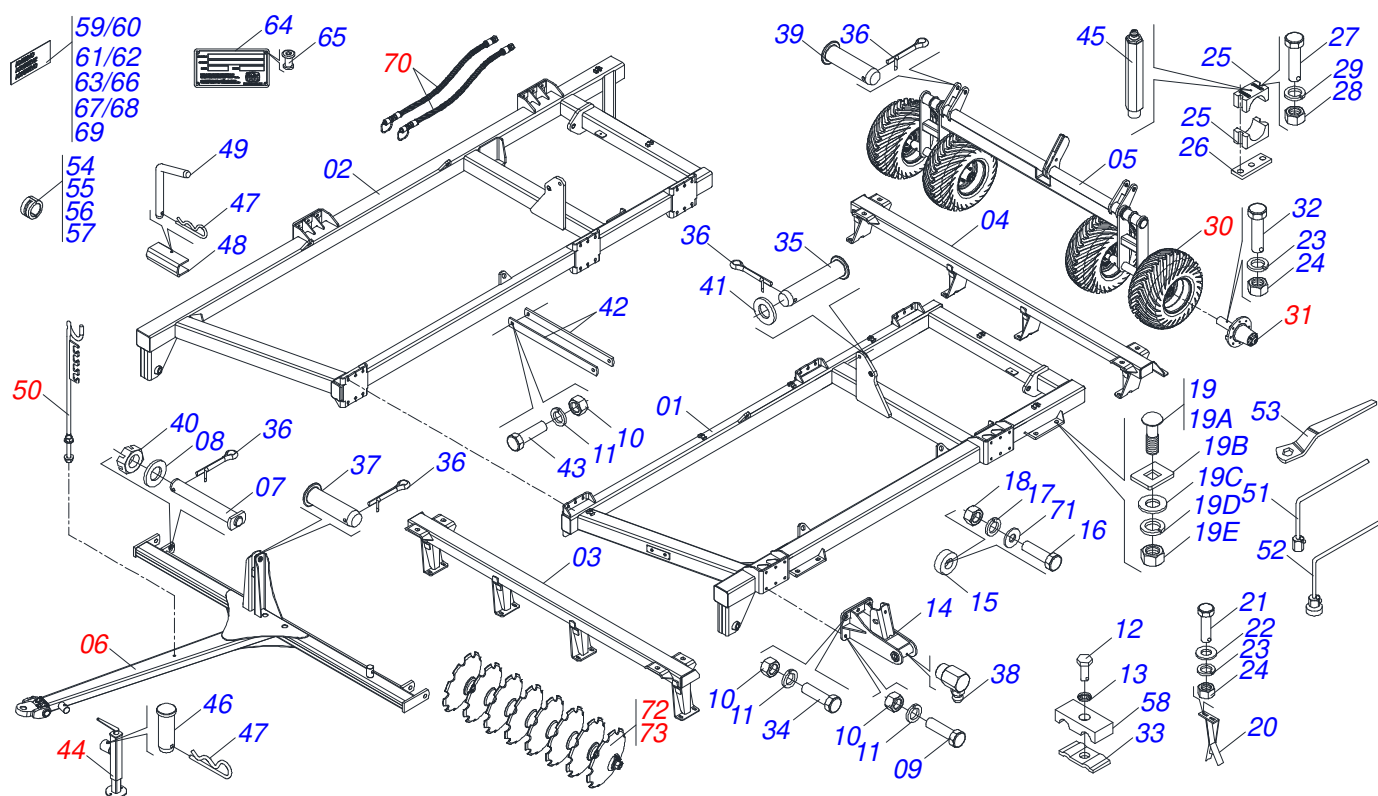

Item	Código	Descrição	Ver Pág.	96	108
01	0521065051	QUADRO CENTRAL ESQUERDO		01	01
02	0521065050	QUADRO CENTRAL DIREITO		01	01
03	0521065057	CHASSI DIANTEIRO CENTRAL		01	01
04	0521065061	CHASSI TRASEIRO CENTRAL		01	01
05	0521062877	RODEIRO CHASSI CENTRAL		01	01
06	0521044459	CABECALHO COMPLETO 108	23	01	01
07	0521062959	EIXO 38,1 X 265 R1.1/2" UNC COM TRAVA		02	02
08	0501012916	ARRUELA LISA 40 X 66 X 4,75 ZN		02	02
09	0503011196	PARAFUSO 3/4 UNC X 2.1/4 C S G.5 ZN		30	30
10	0503010014	PORCA SEXTAVADA 3/4 UNC (PESADA) G.5 ZN		44	44
11	0503010023	ARRUELA PRESSAO 3/4 ZN		42	42
12	0503010277	PARAFUSO 7/16 UNC X 1.1/2 C S G.2 ZN		00	05
13	0503010180	ARRUELA PRESSAO 7/16		08	08
14	0521063017	ARTICULACAO QUADRO LATERAL		04	04
15	0521011481	BATEDOR CHASSI		04	04
16	0503011267	PARAFUSO 5/8 UNC X 1.1/2 C S G.5 ZN		04	04
17	0503010027	ARRUELA PRESSAO 5/8 ZN		04	04
18	0503010013	PORCA SEXTAVADA 5/8 UNC G.5 ZN		04	04
19	0501040877	CONJUNTO PARA PARAFUSO 1 UNC X 3.1/4 CA COMPLETO		08	08
19A	0501014309	PARAFUSO 1 UNC X 3.1/4 CAPQ G.5 ZN		08	08
19B	0501010951	TRAVA PARAFUSO 1		08	08
19C	0501010065	ARRUELA LISA 28 X 58 X 4,75 ZN		08	08
19D	0503011438	ARRUELA PRESSAO 1		08	08
19E	0501010059	PORCA SEXTAVADA 1 UNC (PESADA) G.5 ZN		08	08
20	0511060204	LIMPADOR SNC		31	31
21	0503010920	PARAFUSO 1/2 UNC X 1.1/2 C S G.5		64	64
22	0511017302	ARRUELA LISA 13,50 X 32,50 X 3,0 ZN		64	64
23	0503010019	ARRUELA PRESSAO 1/2		66	68
24	0503010060	PORCA SEXTAVADA 1/2 UNC G.5		66	68
25	0502010673	SEMI MANCAL		06	06
26	0501015593	PLACA APOIO 20R115		03	03