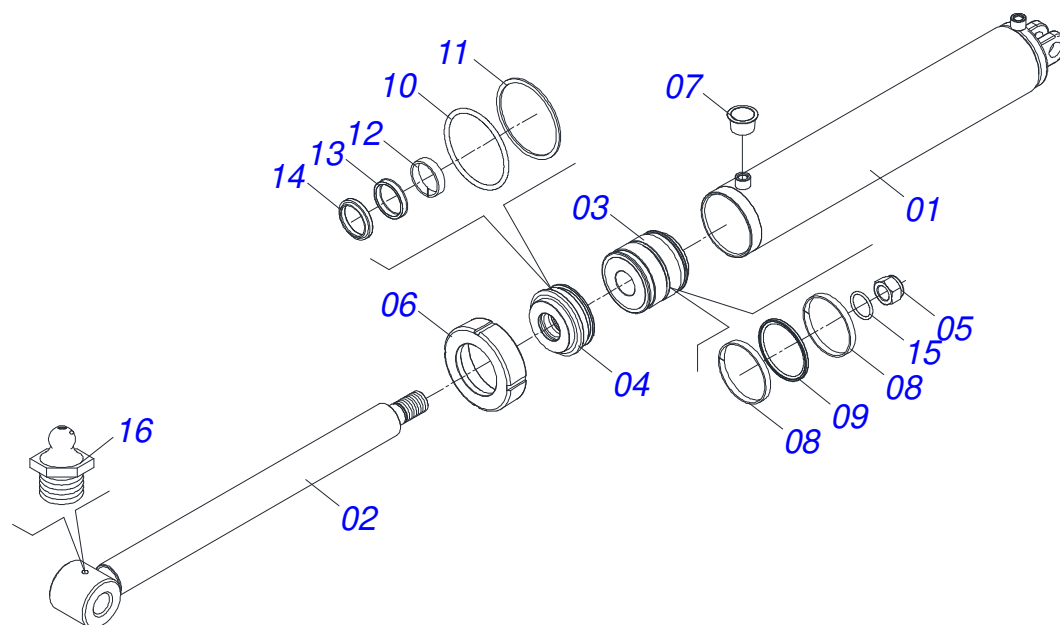

Item	Código	Descrição	Ver Pág.	QT
01	0503012108	RODA 10 LB X 15 X 8F X 203		01
02	0503010860	CAMARA AR 11L 15		01
03	0503011469	PNEU 11-15 RAIADO BL - 12L		01

Item	Código	Descrição	Ver Pág.	QT
01	0501110738	CAIXA RODADO TRANSPORTE COM PARAFUSO		01
01A	0502012260	CAIXA RODADO TRANSPORTE		01
01B	0503010064	PORCA CONICA 5/8 NF ZN		08
01C	0501010186	PARAFUSO RODA 5/8UNFX2.1/8CR G.5 REC ZN		08
02	0503011156	ROLAMENTO 2780/2720 IMP		01
03	0503010008	ROLAMENTO 3780/3720		01
04	0503013314	RETENTOR 5166-GB 63,5 X 110 X 13 ARCA		01
05	0511012494	PONTA EIXO		01
06	0511012492	ARRUELA LISA 28 X 46 X 6,30 ZN		01
07	0503030009	PORCA CASTELO 1 UNS 14 FPP X 22		01
08	0503010018	CONTRAPINO 5/32 X 1.1/2		01
09	0502020591	TAMPA PROTETORA		01
10	0503011444	ARRUELA PRESSAO 5/16		04
11	0503010358	PARAFUSO 5/16 UNC X 7/8 C S G.5		04
12	0503010002	GRAXEIRA 1800		01

Item	Código	Descrição	Ver Pág.	QT
00	0511057152	JOGO MANGUEIRA		01
01	0521040738	CILINDRO HIDRAULICO 50,8 X 127 X 965 X 623	5	02
02	0521045633	CILINDRO HIDRAULICO 53,98 X 101,60 X 515 X 205	6	02
03	0511045694	CILINDRO HIDRAULICO 44,45 X 85,7 X 515 X 203 BP	7	02
04	0503010190	ANEL O RING 2-114 N 3006-9B		12
05	0501010617	NIPLE 3/4 NF X 3/4 NF SEXTAVADO 7/8 X 44		12
06	0503011271	CONECTOR MACHO T 3/4 UNF JIC		04
07	0501080349	MANGUEIRA 3/8 X 7500 TR-TM		02
08	0501080025	MANGUEIRA 3/8 X 1400 TR-TC		03
09	0501053834	MACHO ENGATE RAPIDO 1/2 NPT	8	04
10	0501080192	MANGUEIRA 3/8 X 480 TR-TC		01
11	0501080124	MANGUEIRA 3/8 X 900 TR-TC		02
12	0501081022	MANGUEIRA 3/8 X 2750 TR-TC		01
13	0501080389	MANGUEIRA 3/8 X 3200 TC-TC		02
14	0501080418	MANGUEIRA 3/8" X 4200 TR-TC		01
15	0561014252	NIPLE 3/4 UNF X 44 COM REDUCAO		02
16	0503011968	ADAPTADOR T COM PORCA GIRATORIA LATAO 3/4 8R6X-S		02
17	0501080411	MANGUEIRA 3/8 X 4500 TR-TR		02
18	0521044444	CILINDRO HIDRAULICO 50,80X101,60X525X205	9	01
19	0501081551	MANGUEIRA 3/8 X 5000 TC-TM		02