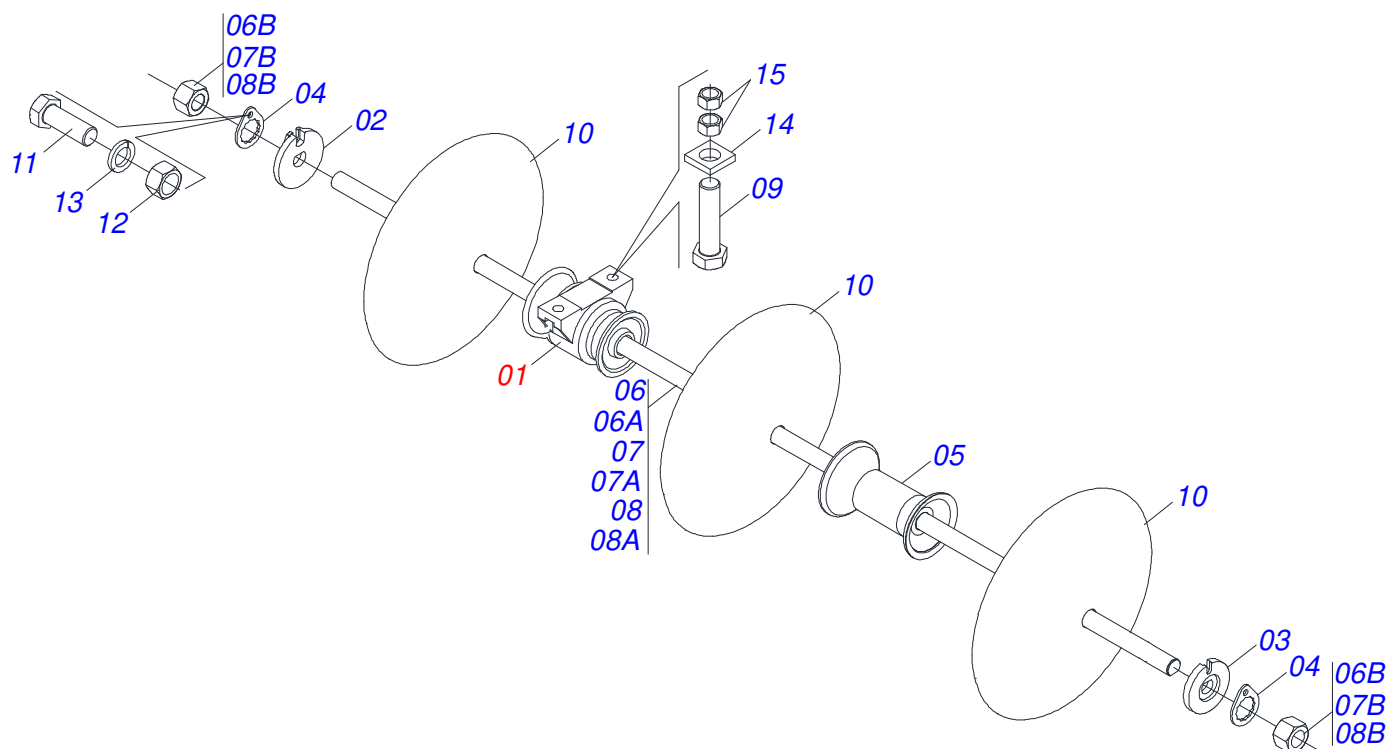

Item	Código	Descrição	Ver Pág.	QT
01	0511040472	MANCAL AGRICOLA DM OL 196X1.1/2	32	12
02	0502010872	TRAVA EIXO INTERNO 1.1/2		06
03	0502010871	TRAVA EIXO EXTERNO 1.1/2		06
04	0501018592	TRAVA PORCA 1.5/8 SEXTAVADA 60,0/60,2		12
05	0502011594	SEPARADOR		36
06	0521040666	EIXO 1.1/2 6FPP X 1520 COM PORCAS		02
06A	0571010815	EIXO 1.1/2 6FPP X 1520		02
06B	0501010110	PORCA 1.1/2 NC 6FPP SEXTAVADO 2.3/8 ZN		12
07	0521040667	EIXO 1.1/2 6FPP X 1720 COM PORCAS		02
07A	0571010816	EIXO 1.1/2 6FPP X 1720		01
07B	0501010110	PORCA 1.1/2 NC 6FPP SEXTAVADO 2.3/8 ZN		02
08	0521040668	EIXO 1.1/2 6FPP X 1920 COM PORCAS		02
08A	0571010817	EIXO 1.1/2 6FPP X 1920		01
08B	0501010110	PORCA 1.1/2 NC 6FPP SEXTAVADO 2.3/8 ZN		02
09	0503012246	PARAFUSO 5/8 UNF X 2.3/4 C S G.7		24
10	0602029413	DR 22 X 6 C74AF02FR1.9/16 10R		54
11	0503011267	PARAFUSO 5/8 UNC X 1.1/2 C S G.5 ZN		12
12	0503010013	PORCA SEXTAVADA 5/8 UNC G.5 ZN		12
13	0503010027	ARRUELA PRESSAO 5/8 ZN		12
14	0521013775	ARRUELA GL 42300 QUADRADA		24
15	0503010129	PORCA 5/8 NF		48