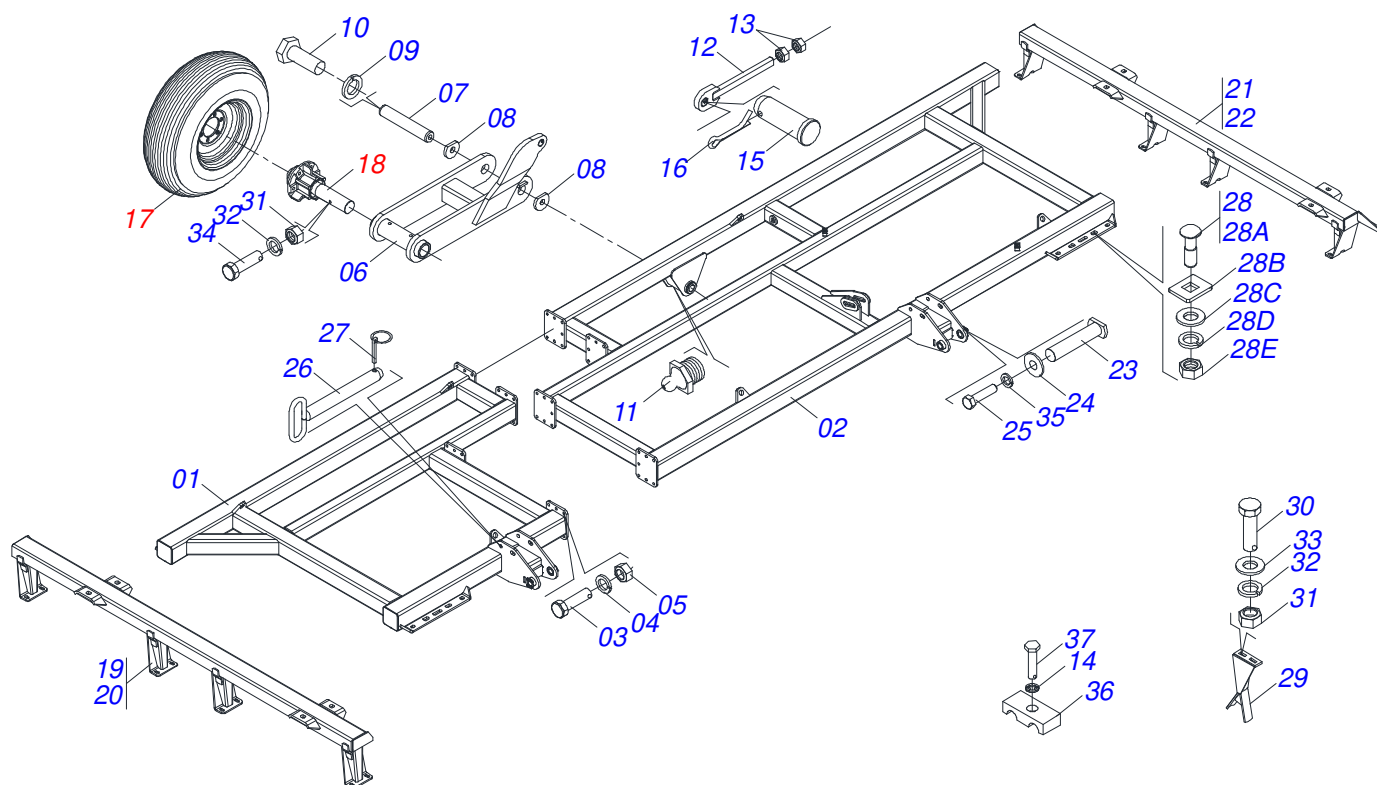

Item	Código	Descrição	Ver Pág.	96	108
01	0521065588	QUADRO LATERAL DIREITO DIANTEIRA		01	01
02	0521065586	QUADRO LATERAL DIREITO TRASEIRA		01	01
03	0503011267	PARAFUSO 5/8 UNC X 1.1/2 C S G.5 ZN		24	24
04	0503010027	ARRUELA PRESSAO 5/8 ZN		24	24
05	0503010013	PORCA SEXTAVADA 5/8 UNC G.5 ZN		24	24
06	0521062989	RODEIRO LATERAL DIREITA		01	01
07	0551019516	EIXO JUNCAO 284		01	01
08	0551019512	ARRUELA TRAVA EIXO JUNCAO		02	02
09	0503010012	ARRUELA PRESSAO 1 ZN 1K01602		02	02
10	0503011250	PARAFUSO 1 UNC X 2 C S G.7 ZN		02	02
11	0503010002	GRAXEIRA 1800		01	01
12	0521062963	FUSO REGULADOR CILINDRO RODADO LATERAL		01	01
13	0501010110	PORCA 1.1/2 NC 6FPP SEXTAVADO 2.3/8 ZN		02	02
14	0503010180	ARRUELA PRESSAO 7/16		02	02
15	0521012538	EIXO JUNCAO 31,75 X 90 FURO 75 ZN		02	02
16	0503010523	CONTRAPINO 1/4 X 2 1G13201		02	02
17	0503060181	RODA COM PNEU 11L-15 10L 6F COMPLETO	19	01	01
18	0511045580	CAIXA RODADO COMPLETO	20	01	01
19	0521065080	CHASSI DIANTEIRO DIREITO - 96D		01	00
20	0521065056	CHASSI DIANTEIRO DIREITO - 108D		00	01
21	0521065078	CHASSI TRASEIRO DIREITO - 96D		01	00
22	0521065059	CHASSI TRASEIRO DIREITO - 108D		00	01
23	0521062964	EIXO ARTICULAÇÃO QUADRO		02	02
24	0511017232	ARRUELA LISA 20 X 57 X 4,75 ZN		02	02
25	0501011544	PARAFUSO 3/4 UNC X 1.1/2 C S G.5 ZN		02	02
26	0501069463	EIXO TRAVA 25,4 X 235		02	02
27	0503030119	PINO TRAVA 5,7/ 5,5 X 50		02	02
28	0501040877	CONJUNTO PARA PARAFUSO 1 UNC X 3.1/4 CA COMPLETO		08	08
28A	0501014309	PARAFUSO 1 UNC X 3.1/4 CAPQ G.5 ZN		08	08
28B	0501010951	TRAVA PARAFUSO 1		08	08
28C	0501010065	ARRUELA LISA 28 X 58 X 4,75 ZN		08	08