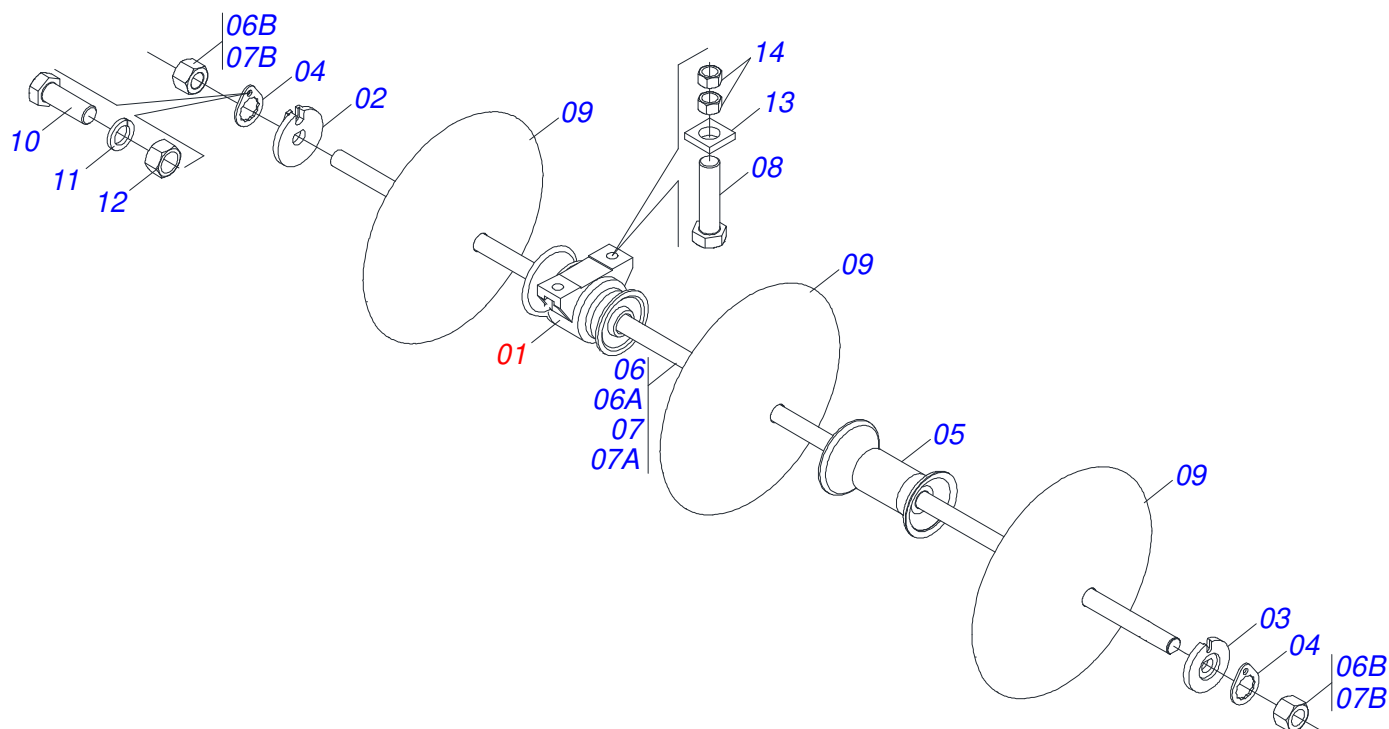

Item	Código	Descrição	Ver Pág.	QT
01	0511040472	MANCAL AGRICOLA DM OL 196X1.1/2	32	12
02	0502010872	TRAVA EIXO INTERNO 1.1/2		06
03	0502010871	TRAVA EIXO EXTERNO 1.1/2		06
04	0501018592	TRAVA PORCA 1.5/8 SEXTAVADA 60,0/60,2		12
05	0502011594	SEPARADOR		36
06	0521040694	EIXO 1.1/2 6FPP X 1320 COM PORCAS		04
06A	0571010872	EIXO 1.1/2 6FPP X 1320		04
06B	0501010110	PORCA 1.1/2 NC 6FPP SEXTAVADO 2.3/8 ZN		12
07	0521040668	EIXO 1.1/2 6FPP X 1920 COM PORCAS		02
07A	0571010817	EIXO 1.1/2 6FPP X 1920		01
07B	0501010110	PORCA 1.1/2 NC 6FPP SEXTAVADO 2.3/8 ZN		02
08	0503012246	PARAFUSO 5/8 UNF X 2.3/4 C S G.7		24
09	0601029406	DL 22 X 4,5 C74AF02FR1.9/16		48
10	0503011267	PARAFUSO 5/8 UNC X 1.1/2 C S G.5 ZN		12
11	0503010027	ARRUELA PRESSAO 5/8 ZN		12
12	0503010013	PORCA SEXTAVADA 5/8 UNC G.5 ZN		12
13	0521013775	ARRUELA GL 42300 QUADRADA		24
14	0503010129	PORCA 5/8 NF		48