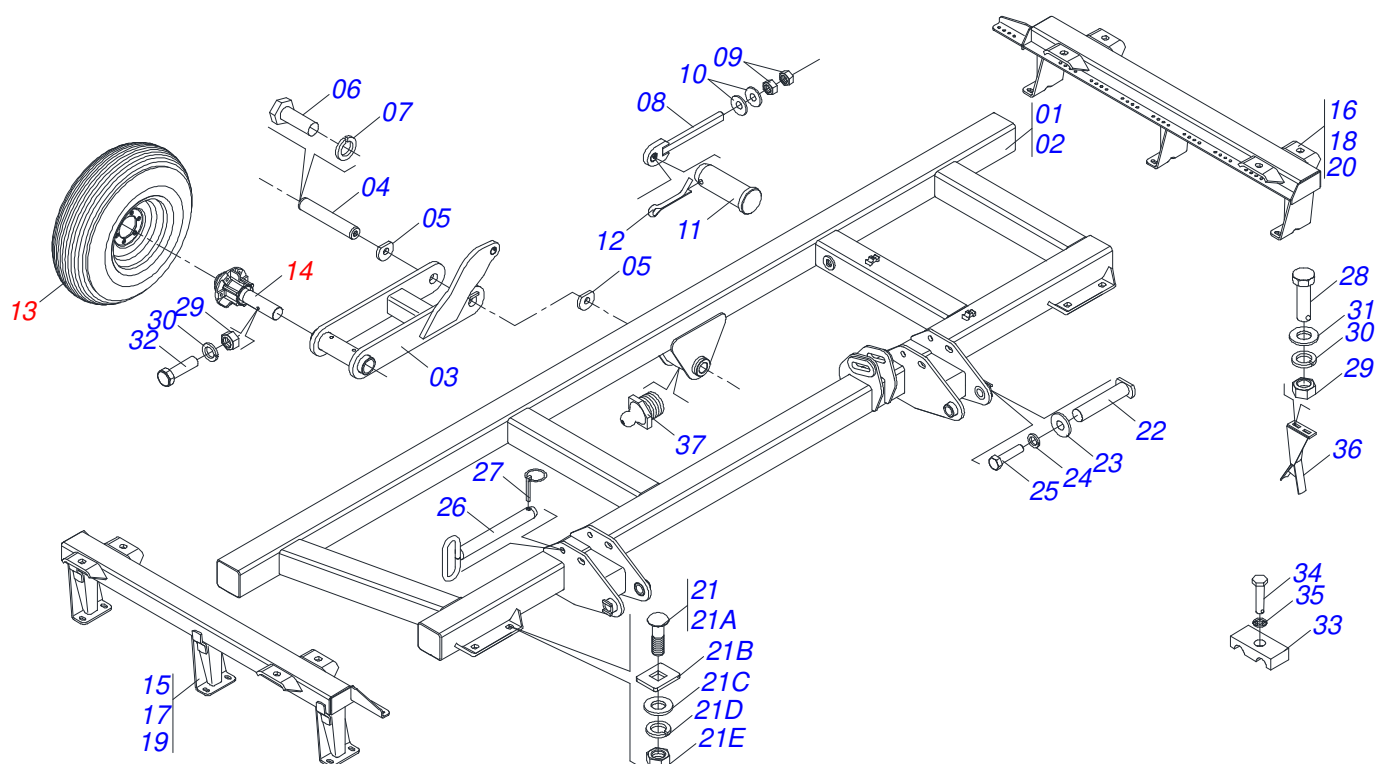

Item	Código	Descrição	Ver Pág.	64	72	84
01	0521065486	QUADRO LATERAL DIREITO		01	00	00
02	0521065515	QUADRO LATERAL DIREITO		00	01	01
03	0521062989	RODEIRO LATERAL DIREITA		01	01	01
04	0551019516	EIXO JUNCAO 284		01	01	01
05	0551019512	ARRUELA TRAVA EIXO JUNCAO		02	02	02
06	0503011250	PARAFUSO 1 UNC X 2 C S G.7 ZN		02	02	02
07	0503010012	ARRUELA PRESSAO 1 ZN 1K01602		02	02	02
08	0521062963	FUSO REGULADOR CILINDRO RODADO LATERAL		01	01	01
09	0501010110	PORCA 1.1/2 NC 6FPP SEXTAVADO 2.3/8 ZN		02	02	02
10	0501012916	ARRUELA LISA 40 X 66 X 4,75 ZN		02	02	02
11	0521012538	EIXO JUNCAO 31,75 X 90 FURO 75 ZN		02	02	02
12	0503010523	CONTRAPINO 1/4 X 2 1G13201		02	02	02
13	0503060181	RODA COM PNEU 11L-15 10L 6F COMPLETO	19	01	01	01
14	0511045580	CAIXA RODADO COMPLETO	20	01	01	01
15	0521065494	CHASSI DIANTEIRO DIREITO GNACR		01	00	00
16	0521065500	CHASSI TRASEIRO DIREITO GNACR		01	00	00
17	0521065516	CHASSI DIANTEIRO DIREITO GNACR		00	01	00
18	0521065521	CHASSI TRASEIRO DIREITO GNACR		00	01	00
19	0521065541	CHASSI DIANTEIRO DIREITO GNACR 84		00	00	01
20	0521065538	CHASSI TRASEIRO DIREITO - 84D		00	00	01
21	0501040877	CONJUNTO PARA PARAFUSO 1 UNC X 3.1/4 CA COMPLETO		08	08	08
21A	0501014309	PARAFUSO 1 UNC X 3.1/4 CAPQ G.5 ZN		08	08	08
21B	0501010951	TRAVA PARAFUSO 1		08	08	08
21C	0501010065	ARRUELA LISA 28 X 58 X 4,75 ZN		08	08	08
21D	0503011438	ARRUELA PRESSAO 1		08	08	08
21E	0501010059	PORCA SEXTAVADA 1 UNC (PESADA) G.5 ZN		08	08	08
22	0521062964	EIXO ARTICULAÇÃO QUADRO		02	02	02
23	0511017232	ARRUELA LISA 20 X 57 X 4,75 ZN		02	02	02
24	0503010023	ARRUELA PRESSAO 3/4 ZN		02	02	02
25	0501011544	PARAFUSO 3/4 UNC X 1.1/2 C S G.5 ZN		02	02	02
26	0501069463	EIXO TRAVA 25,4 X 235		02	02	02