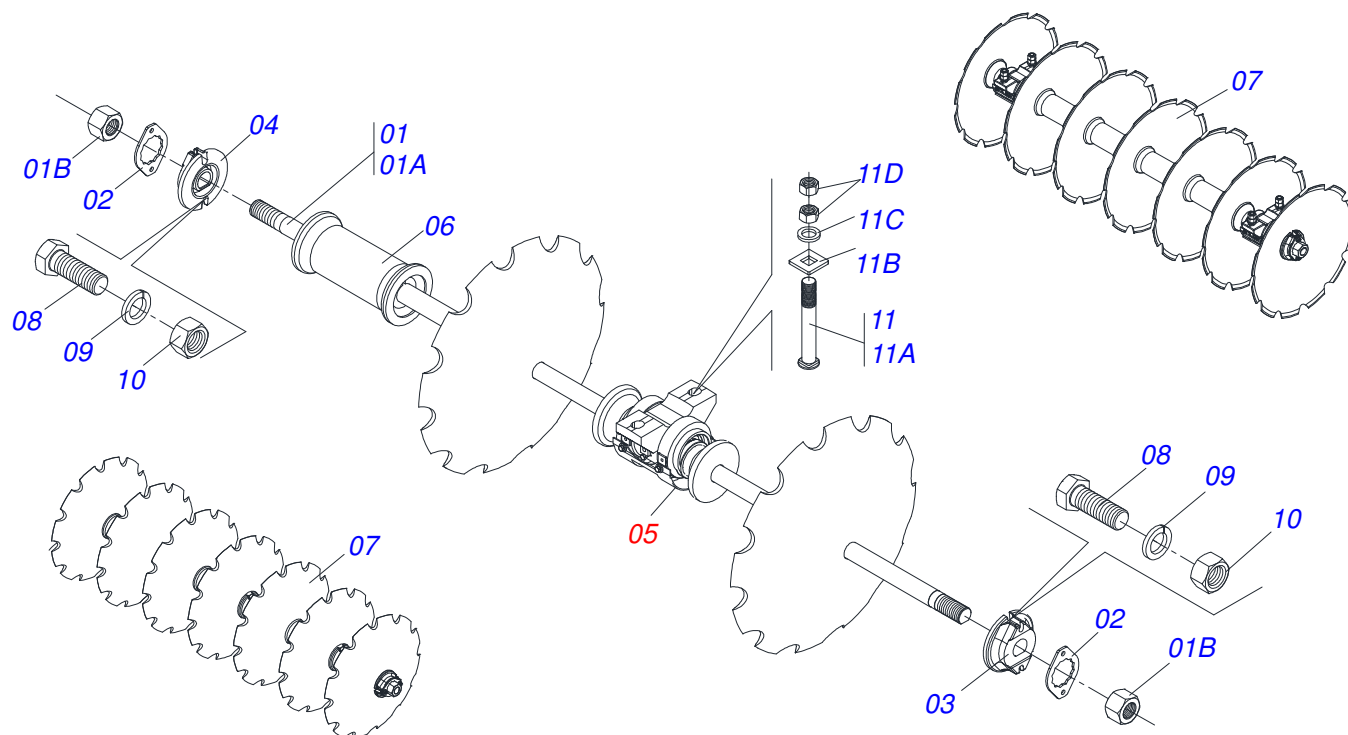

Item	Código	Descrição	12 14
01	0511044953	EIXO 2.1/2 X 2815 C/PORCAS	02 00
01.	0521040419	EIXO 2.1/2 X 3320C/PORCAS GAPCR-EHD	00 02
01A	0551010438	EIXO 2.1/2 X 2815 GASPM EHD	02 00
01A.	0571010567	EIXO 2.1/2 X 3320 GASPCR-EHD 10020	00 02
01B	0502040064	PORCA R2.1/2UNC 7FPP X 70 SEXT 99	02 02
02	0541010368	TRAVA PORCA GAP/GAPM/GAPCR ZN	04 04
03	0502010593	TRAVA EIXO EXT 2.1/2 GASP	02 02
04	0502010592	TRAVA EIXO INT 2.1/2 GASP	02 02
05	0511042200	MANCAL AGR DM OL 495 X 2.1/2 CP NAC	04 06
06	0502012414	SEPARADOR 495 X 2.1/2 GASPM 10020	06 06
07	0602048051	DR36X12 C123AF04FR2.9/16 12R NICOLA	06 07
07.	0602052022	DR 42" X 12 C130AF04F R2.9/16 12 REC	00 07
07..	0602050002	DR38X12 C160AF04FR2.9/16 12REC TATU	06 07
07...	0602051017	DR40X12 C115AF04FR2.9/16 12REC TATU	07 00
08	0503010232	PARAF 5/8 UNC X 1.3/4 C S G.5 ZN	08 08
09	0503010027	ARRUELA PRESSAO 5/8 ZN 1K01574	32 32
10	0503010013	PORCA S. 5/8 UNC G.5 ZN	32 32
11	0521040349	PARAF 1.1/4 UNC X 5.3/4 CA COMPL HD	08 08
11A	0501041301	PARAF 1.1/4 UNC X 5.3/4 CA COMPL	08 08
11B	0501010953	TRAVA PARAF 1.1/4	08 08
11C	0531010713	ARRUELA LISA 32,50X 65X 8,0 PCC2 ZN	08 08
11D	0501010087	PORCA 1.1/4 UNC SEXT 2 ZN	16 16