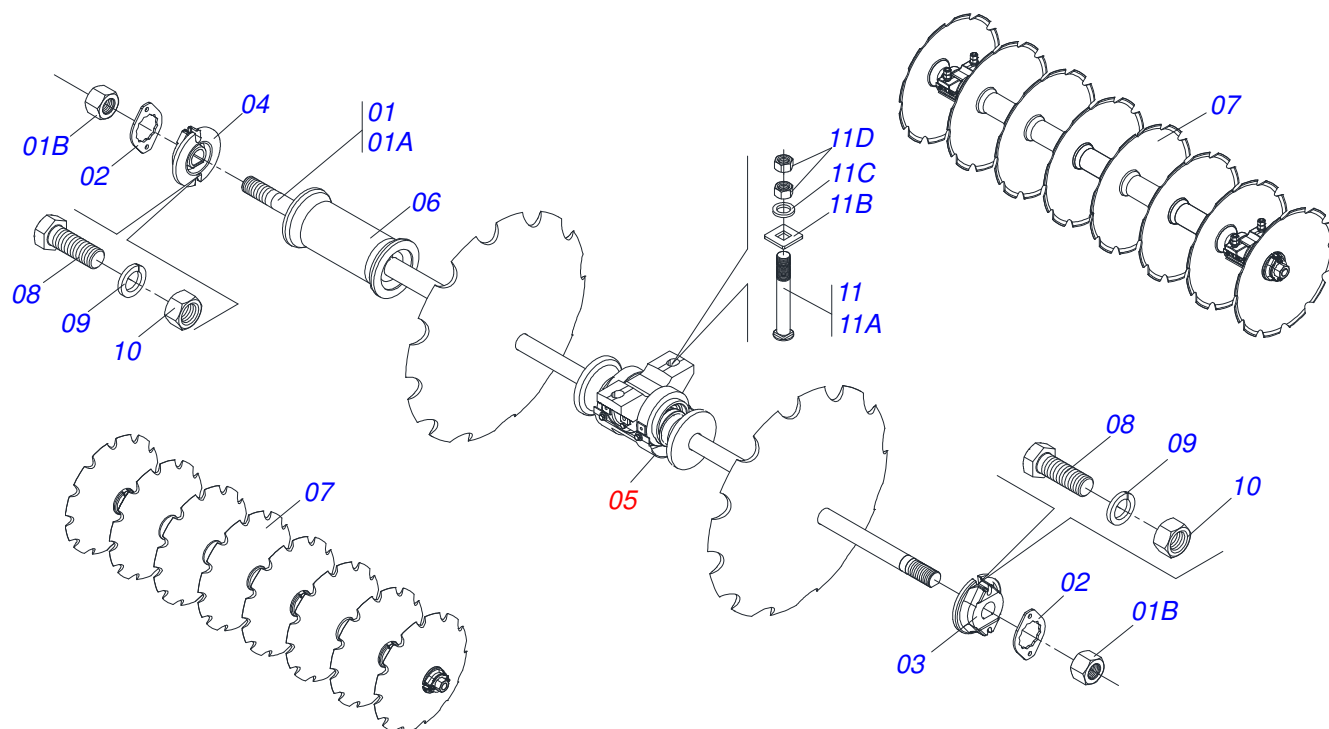

Item	Código	Descrição	QT
01	0511044953	EIXO 2.1/2 X 2815 C/PORCAS	02
01A	0551010438	EIXO 2.1/2 X 2815 GASPM EHD	02
01B	0502040064	PORCA R2.1/2UNC 7FPP X 70 SEXT 99	04
02	0541010368	TRAVA PORCA GAP/GAPM/GAPCR ZN	04
03	0502010593	TRAVA EIXO EXT 2.1/2 GASP	02
04	0502010592	TRAVA EIXO INT 2.1/2 GASP	02
05	0511042200	MANCAL AGR DM OL 495 X 2.1/2 CP NAC	08
06	0502012414	SEPARADOR 495 X 2.1/2 GASPM 10020	04
07	0602048051	DR36X12 C123AF04FR2.9/16 12R NICOLA	16
07.	0602052022	DR 42" X 12 C130AF04F R2.9/16 12 REC	16
07..	0602050002	DR38X12 C160AF04FR2.9/16 12REC TATU	16
07...	0602051017	DR40X12 C115AF04FR2.9/16 12REC TATU	16
08	0503010232	PARAF 5/8 UNC X 1.3/4 C S G.5 ZN	08
09	0503010027	ARRUELA PRESSAO 5/8 ZN 1K01574	16
10	0503010013	PORCA S. 5/8 UNC G.5 ZN	16
11	0521040349	PARAF 1.1/4 UNC X 5.3/4 CA COMPL HD	16
11A	0501041301	PARAF 1.1/4 UNC X 5.3/4 CA COMPL	16
11B	0501010953	TRAVA PARAF 1.1/4	16
11C	0531010713	ARRUELA LISA 32,50X 65X 8,0 PCC2 ZN	16
11D	0501010087	PORCA 1.1/4 UNC SEXT 2 ZN	32