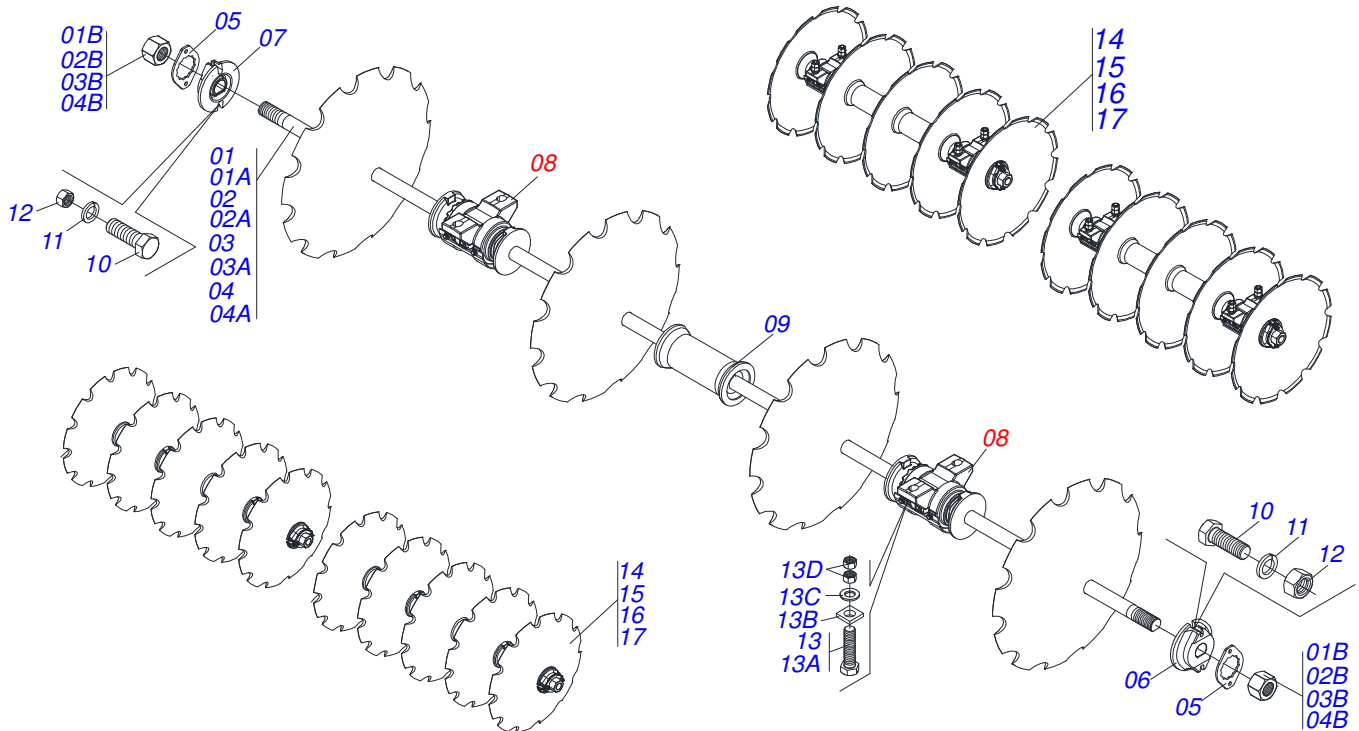

Item	Código	Descrição	18/20/22/24/26
01	0511042421	EIXO 2.1/2 X 2315 C/PORCAS GAPCW 45	02 04 02 00 00
01A	0541011893	EIXO 2.1/2 X 2315 GAPCW 45	02 04 02 00 00
01B	0502040064	PORCA R2.1/2UNC 7FPP X 70 SEXT 99	04 08 04 00 00
02	0511044898	EIXO 2.1/2 X 1810 C/PORCAS	02 00 00 00 00
02A	0551010075	EIXO 2.1/2 X 1810 GASPCR EHD	02 00 00 00 00
02B	0502040064	PORCA R2.1/2UNC 7FPP X 70 SEXT 99	04 00 00 00 00
03	0511044953	EIXO 2.1/2 X 2815 C/PORCAS	00 00 02 04 02
03A	0551010438	EIXO 2.1/2 X 2815 GASPM EHD	00 00 02 04 02
03B	0502040064	PORCA R2.1/2UNC 7FPP X 70 SEXT 99	00 00 04 08 04
04	0521040419	EIXO 2.1/2 X 3320C/PORCAS GAPCR-EHD	00 00 00 00 02
04A	0571010567	EIXO 2.1/2 X 3320 GASPCR-EHD 10020	00 00 00 00 02
04B	0502040064	PORCA R2.1/2UNC 7FPP X 70 SEXT 99	00 00 00 00 04
05	0541010368	TRAVA PORCA GAP/GAPM/GAPCR ZN	08 08 08 08 08
06	0502010593	TRAVA EIXO EXT 2.1/2 GASP	04 04 04 04 04
07	0502010592	TRAVA EIXO INT 2.1/2 GASP	04 04 04 04 04
08	0511042200	MANCAL AGR DM OL 495 X 2.1/2 CP NAC	08 08 08 08 10
09	0502012414	SEPARADOR 495 X 2.1/2 GASPM 10020	06 08 10 12 12
10	0503010232	PARAF 5/8 UNC X 1.3/4 C S G.5 ZN	08 08 08 08 08
11	0503010027	ARRUELA PRESSAO 5/8 ZN 1K01574	08 08 08 08 08
12	0503010013	PORCA S. 5/8 UNC G.5 ZN	08 08 08 08 08
13	0521040349	PARAF 1.1/4 UNC X 5.3/4 CA COMPL HD	16 16 16 16 20
13A	0501041301	PARAF 1.1/4 UNC X 5.3/4 CA COMPL	16 16 16 16 20
13B	0501010953	TRAVA PARAF 1.1/4	16 16 16 16 20
13C	0531010713	ARRUELA LISA 32,50X 65X 8,0 PCC2 ZN	16 16 16 16 20
13D	0501010087	PORCA 1.1/4 UNC SEXT 2 ZN	32 32 32 32 40
14	0602048062	DR36X12 C130AF04FR2.9/16 12R TAT/CV	18 20 22 24 26
15	0602050002	DR38X12 C160AF04FR2.9/16 12REC TATU	18 20 22 24 26
16	0602051003	DR40X12 C143AF04FR2.9/16 12REC TATU	18 20 22 24 26
17	0602052022	DR 42" X 12 C130AF04F R2.9/16 12 REC	18 20 22 24 26