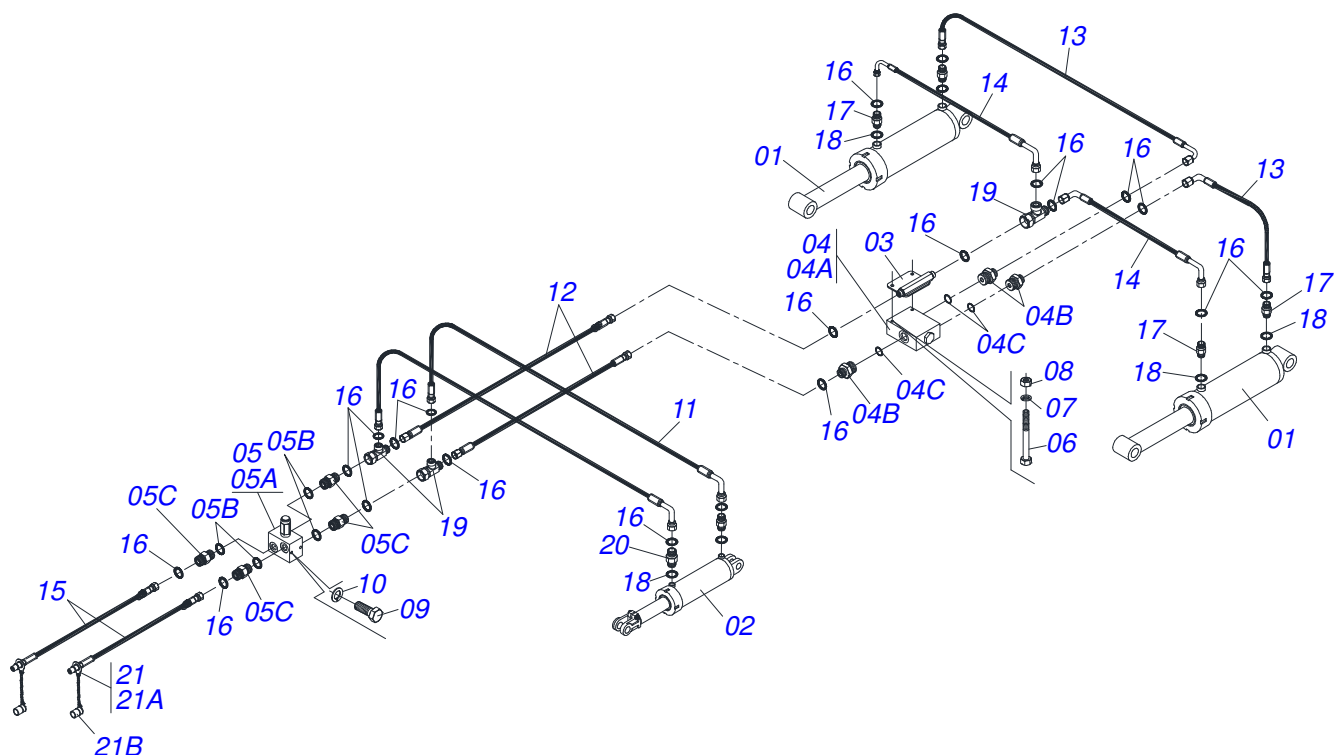

Item	Código	Descrição	QT
01	0511048619	CIL H 53,98 X 114,3 X 654X 346 GCRO	02
02	0511058419	CIL HIDR 50,80 X 101,60 X 514 X 206 GCRO	01
03	0521062967	DISTRIB OLEO R.13/6 OFS GASPCR-EHD	01
04	0511051627	VALV DIV FLUX FD524512TN66 COMP OFS	01
04A	0503016227	VALV DIVISORA FLUXO FD524512TN66	01
04B	0571010736	NIPLE R1.1/16 UN X 13/16UN OFS	03
04C	0503011109	ANEL O RING 2-119 N 3006 9B	03
05	0501055696	VALV DESCG COMPL (OFS)	01
05A	0503010919	VALV DESCG HFB060306	01
05B	0503010190	ANEL O RING 2-114 N 3006-9B	04
05C	0503030923	NIPLE 3/4 UNF X 13/16UN OFS X 40	04
06	0503011053	PARAF 5/16 UNC X 3 C S G.5 ZN	02
07	0503010179	ARRUELA PRESSAO 5/16 ZN 1K01528	02
08	0503010337	PORCA S. 5/16 UNC G.5 ZN	02
09	0503010237	PARAF 3/8 UNC X 1 C S G.5 ZN	02
10	0503010025	ARRUELA PRESSAO 3/8 ZN 1K01527	02
11	0501081707	MANG 1/2 X 1000 TR-TC TERM OFS	01
12	0501081708	MANG 1/2 X 2300 TR-TR TERM OFS	02
13	0501081115	MANG 1/2" X 1330 TR-TC TERM OFS	03
14	0501081116	MANG 1/2 X 1630 TC-TC TERM OFS	02
15	0501080917	MANG 1/2 X 5500 TR-TM TERM OFS	02
16	0503011030	ANEL O RING 2-014 N 3006-9B	21
17	0503030923	NIPLE 3/4 UNF X 13/16UN OFS X 40	08
18	0503010190	ANEL O RING 2-114 N 3006-9B	06
19	0503013637	ADAPT MACHO T 1/2 OFS PORCA GIR LAT	03
20	0503032031	NIPLE 3/4UNF X13/16UN OFS X40 C/RED	02
21	0501053834	MACHO ENG RAP AGR 1/2 NPT C/TAMPA	02
21A	0503011627	MACHO ENG RAP AGR 1/2 NPT	01
21B	0503011882	TAMPA PLASTICA P/ ENG RAP MACHO	01