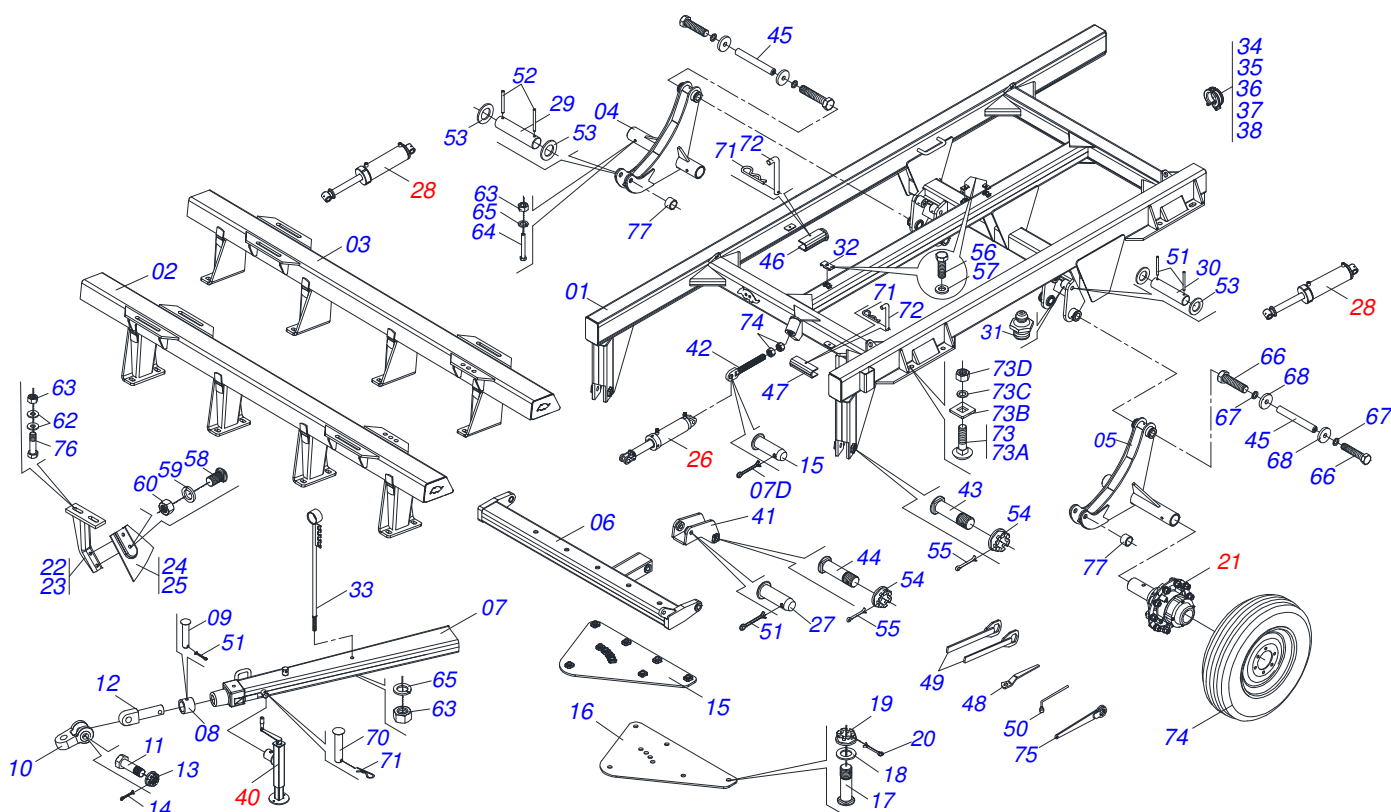

Item	Código	Descrição	16
01	0511067123	QUADRO GASPCR EHD 10020 S-0705	01
02	0511066942	CHASSI DIANT GASPCR-EHD 10020 16D	01
03	0511066943	CHASSI TRAS GASPCR-EHD 10020 16D	01
04	0511066611	SUPT RODADO ESQ GCRO 7010	01
05	0511066741	SUPT RODADO DIR GCRO 7010	01
06	0511066580	BARRA ENGATE 2135 GAPCR HD	01
07	0511064669	BARRA TRACAO GAPCW/GASPCW	01
08	0502040263	ANEL TRAVA ENG 32M 106	01
09	0561017306	EIXO JUNCAO 31,50 X 130 GCRO	01
10	0502040293	U ENG YH-90	01
11	0511067199	PARAF 2 UNS 10FPP X 241,50	01
12	0502040264	PINO ENG 32M108/YH-91 REMCO	01
13	0502040558	PORCA CAST 2 UNS 10FPP SEXT 99 SA	01
14	0503010074	CONTRAPINO 3/8 X 4	01
15	0511064659	PLACA SUP GAPCW 45	01
16	0511064658	PLACA INF GAPCW 45	01
17	0521011880	EIXO JUNCAO 37,50 X 227 PQ R.1.1/2 GAPCW ZN	06
18	0501012916	ARRUELA LISA 38,50 X 66 X 4,75 ZN	06
19	0501011301	PORCA CAST 1.1/2UNC 6FPP SEX2.5/16ZN	06
20	0503010010	CONTRAPINO 1/4 X 2.1/2	06
21	0501057120	RODADO S/PNEU GASPCR-EHD	04
22	0511064771	SUPT LIMP GAPCW/GASPCW	08
23	0511064772	SUPT LIMP TRAS GAPCW/GASPCW	08
24	0521013678	LIMPADOR DIANT GVMF 60903 3443376	08
25	0521013679	LIMPADOR TRAS GVMF 60904 3443385	08
26	0511058419	CIL HIDR 50,80 X 101,60 X 514 X 206 GCRO	01
27	0531019171	EIXO JUNCAO 31,75 X 177 ZN	01
28	0511048619	CIL H 53,98 X 114,3 X 654X 346 GCRO	02
29	0531018101	EIXO ARTIC 31,75 X 160 GASPCW	02
30	0531018105	EIXO ARTIC 31,75 X 300 GASPCW 25 ZN	02
31	0503010002	GRAXEIRA 1800	10
32	0502012702	CORPO SUP PRESILHA R7/16	02
33	0521062849	SUPT MANGUEIRAS 1216	01