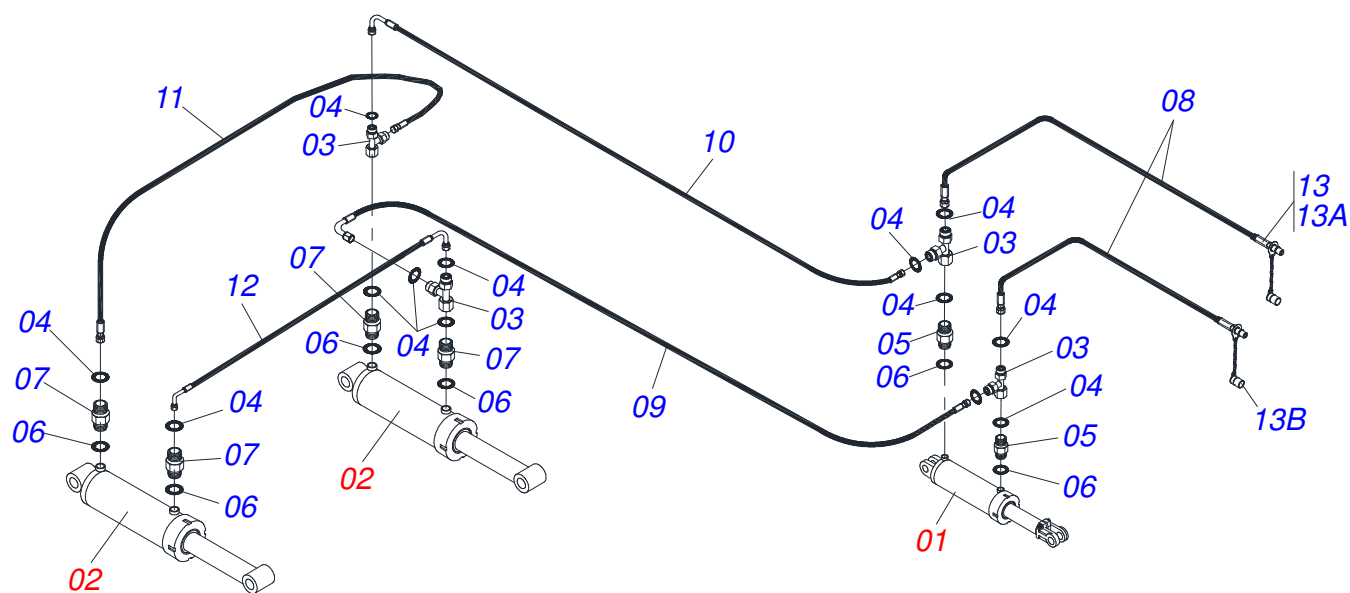

Item	Código	Descrição	QT
01	0511058419	CIL HIDR 50,80 X 101,60 X 514 X 206 GCRO	01
02	0511048619	CIL H 53,98 X 114,3 X 654X 346 GCRO	02
03	0503013637	ADAPT MACHO T 1/2 OFS PORCA GIR LAT	04
04	0503011030	ANEL O RING 2-014 N 3006-9B	12
05	0503032031	NIPL 3/4UNF X13/16UN OFS X40 C/RED	02
06	0503010190	ANEL O RING 2-114 N 3006-9B	06
07	0503030923	NIPL 3/4 UNF X 13/16UN OFS X 40	04
08	0501080917	MANG 1/2 X 5500 TR-TM TERM OFS	02
09	0501081935	MANG 1/2 X 4700 TR-TC TERM OFS	01
10	0501081075	MANG 1/2 X 4000 TR-TC TERM OFS	01
11	0501081114	MANG 1/2 X 1330 TR-TR TERM OFS	01
12	0501081620	MANG 1/2 X 1700 TC-TC TERM OFS	01
13	0501053834	MACHO ENG RAP AGR 1/2 NPT C/TAMPA	02
13A	0503011627	MACHO ENG RAP AGR 1/2 NPT	02
13B	0503011882	TAMPA PLASTICA P/ ENG RAP MACHO	02