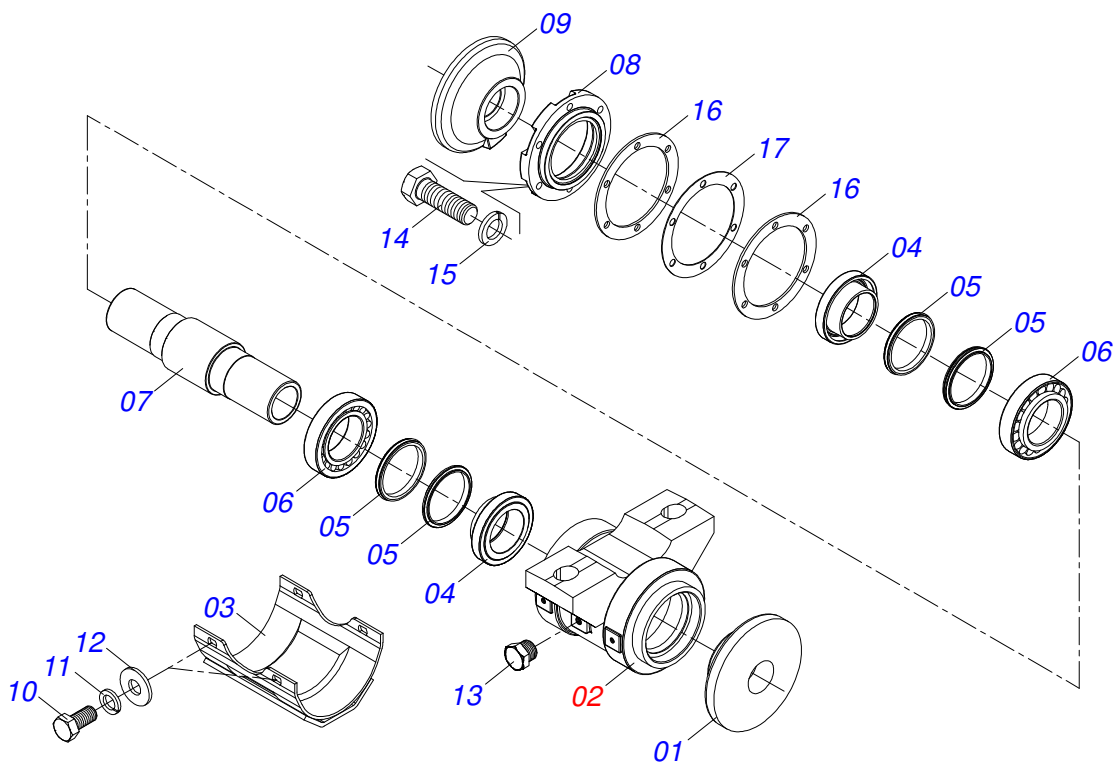

Item	Código	Descrição	QT
01	0502012846	ENCOSTO INT DISCO MANCAL AGR DM OL 495	01
02	0502012415	CX MANCAL	01
03	0521062889	CAPA PROTET MANCAL C/REF GASPCR-EHD	01
04	0502040119	PORTA RET C/ BUCHA	02
05	0503030029	RET LP JB-259	04
06	0503013243	ROL 32218 NAC	02
07	0502012226	EIXO 425 MANCAL 495 MRO	01
08	0502010644	TAMPA CX DM MRO-430/304,8(12")	01
09	0502012847	ENCOSTO EXT DISCO MANCAL AGR DM OL 495	01
10	0503010834	PARAF 1/2 UNC X 1 C S G.5 ZN	04
11	0503010019	ARRUELA PRESSAO 1/2 ZN 1K01556	04
12	0511017302	ARRUELA LISA 13,50 X 32,50 X 3,0 ZN	04
13	0503010856	BUJAO R3/8" BSPT	02
14	0501010063	PARAF 1/2 UNC X 1.1/2 C S G.2 ZN	06
15	0503011440	ARRUELA PRESSAO 1/2 SA	06
16	0503030537	JUNTA VED 210 X 160,5 X 0,4	02
17	0503030687	JUNTA VED 210 X 160,5 X 0,1	01