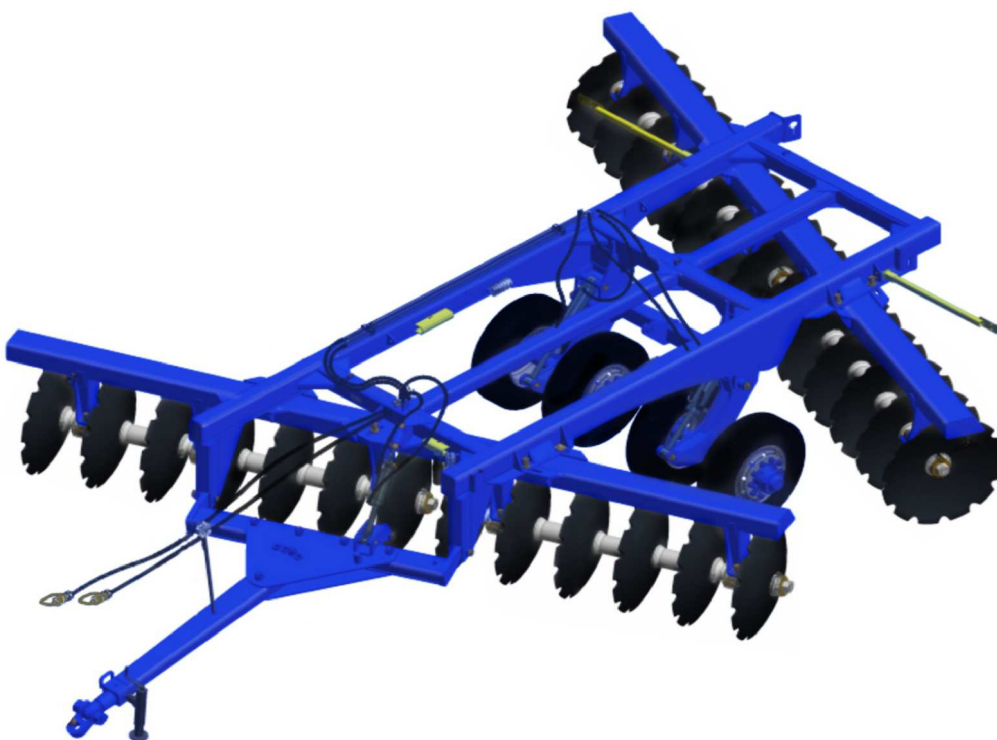

CATÁLOGO DE PEÇAS

GRADES ARADORAS

GASPCR EHD 10020 - HIDR. - EIXO
2.1/2" - 12/14/16/18/20/22/24/26D

Código: 0501091174

Série: S-0705

Rev.: 00

Data Rev.: JUNHO/2016

PEÇAS ORIGINAIS
TATU