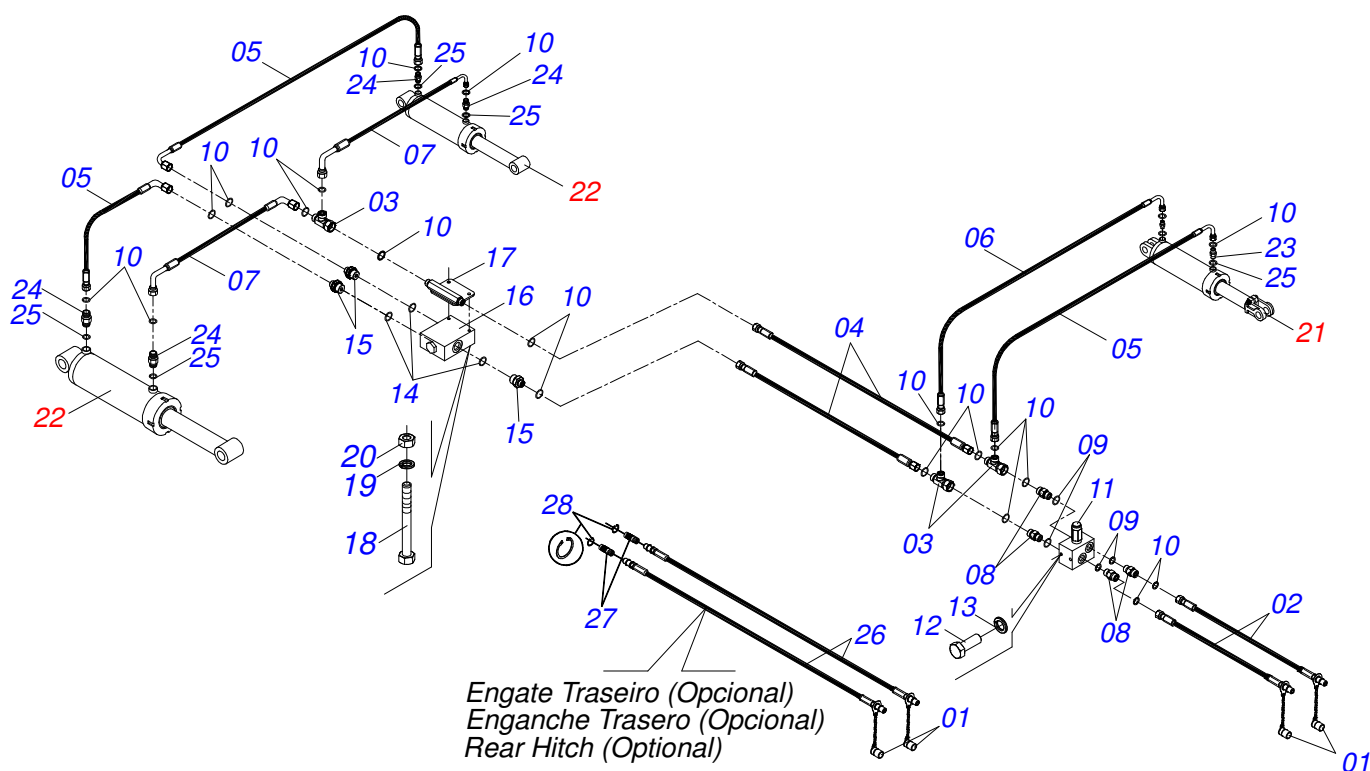

Item	Código	Descrição	QT
01	0501053834	MACHO ENG RAP AGR 1/2 NPT C/TAMPA	02
02	0501080917	MANG 1/2 X 5500 TR-TM TERM OFS	02
03	0503013637	ADAPT MACHO T 1/2 OFS PORCA GIR LAT	03
04	0501081708	MANG 1/2 X 2300 TR-TR TERM OFS	02
05	0501081115	MANG 1/2" X 1330 TR-TC TERM OFS	03
06	0501081707	MANG 1/2 X 1000 TR-TC TERM OFS	01
07	0501081116	MANG 1/2 X 1630 TC-TC TERM OFS	02
08	0503030923	NIPL 3/4 UNF X 13/16UN OFS X 40	04
09	0503010190	ANEL O RING 2-114 N 3006-9B	06
10	0503011030	ANEL O RING 2-014 N 3006-9B	21
11	0503010919	VALV DESCG HFB060306	01
12	0503010237	PARAF 3/8 UNC X 1 C S G.5 ZN	02
13	0503010025	ARRUELA PRESSAO 3/8 ZN 1K01527	02
14	0503011109	ANEL O RING 2-119 N 3006 9B	02
15	0571010736	NIPL R1.1/16 UN X 13/16UN OFS	03
16	0503016227	VALV DIVISORA FLUXO FD524512TN66	01
17	0521062967	DISTRIB OLEO R.13/6 OFS GASPCR-EHD	01
18	0503011053	PARAF 5/16 UNC X 3 C S G.5 ZN	02
19	0503010179	ARRUELA PRESSAO 5/16 ZN 1K01528	02
20	0503010337	PORCA S. 5/16 UNC G.5 ZN	02
21	0511048617	CIL H 50,8 X 101,6 X 514 X 205 GCRO	01
22	0511048619	CIL H 53,98 X 114,3 X 654X 346 GCRO	02
23	0503032031	NIPL 3/4UNF X13/16UN OFS X40 C/RED	02
24	0503030923	NIPL 3/4 UNF X 13/16UN OFS X 40	04
25	0503010190	ANEL O RING 2-114 N 3006-9B	06
26	0501081766	MANG 1/2 X 9600 TM-TM TERM OFS	02
27	0503010217	ANEL RET P/EIXO 501040	04
28	0501053835	FEMEA ENG RAP AGR 1/2 NPT C/TAMPA	02