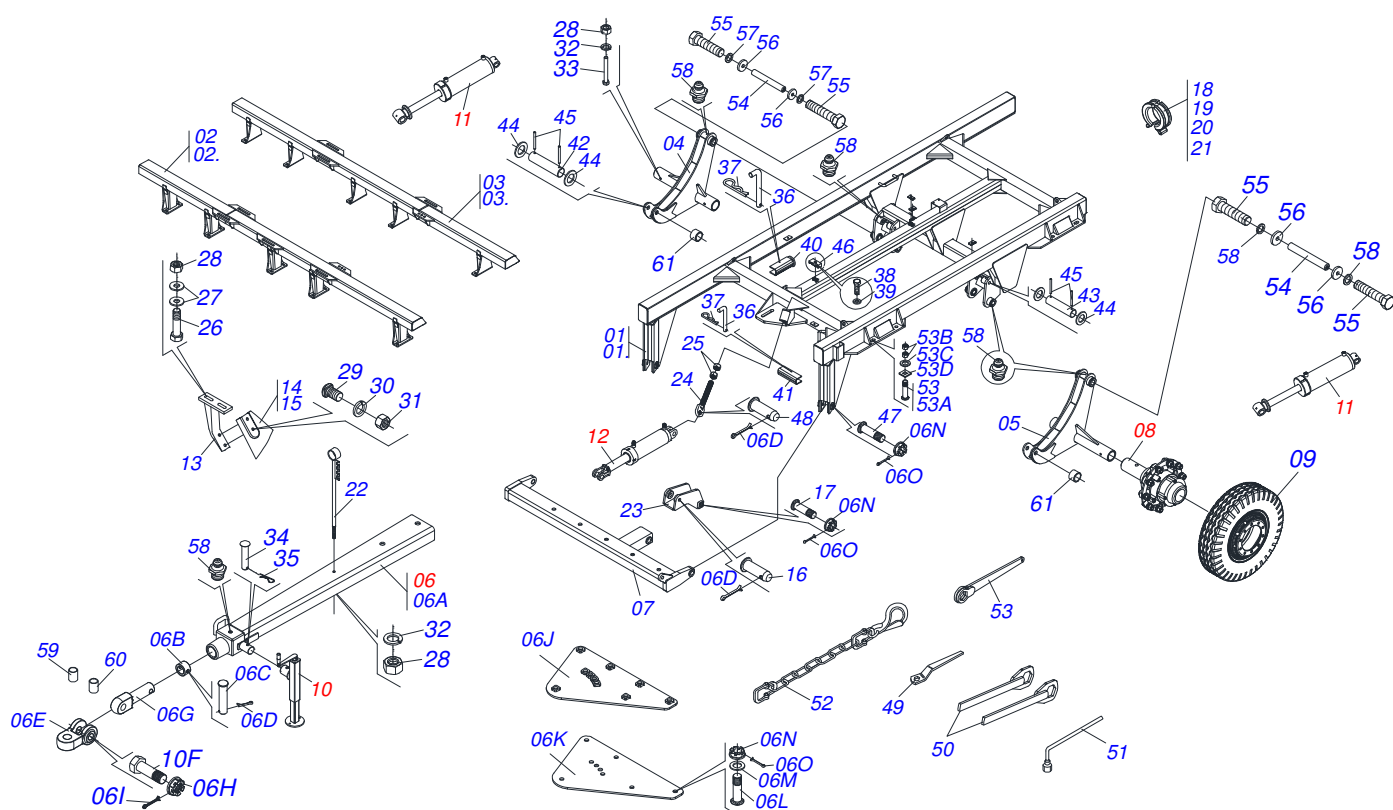

Item	Código	Descrição	24 26
01	0511067123	QUADRO GASPCR EHD 10020 S-0705	01
01.	0521062952	QUADRO GASPCR-EHD 10020 26D	01
02	0521063932	CHASSI DIANT GASPCR-EHD10020 24D	01
02.	0521062950	CHASSI DIANT GASPCR-EHD 10020 26D	01
03	0521063942	CHASSI TRAS GASPCR-EHD10020 24D	01
03.	0521062951	CHASSI TRAS GASPCR-EHD 10020 26D	01
04	0511066611	SUPT RODADO ESQ GCRO 7010	01
05	0511066741	SUPT RODADO DIR GCRO 7010	01
06	0521041823	BARRA TRAC COMPL (PINO 3")	01 01
06.	0511041592	BARRA TRAC COMPL C/ENG 3" GAPCW 45	01 01
06A	0511064669	BARRA TRACAO GAPCW/GASPCW	01 01
06B	0502040263	ANEL TRAVA ENG 32M 106	01 01
06C	0561017306	EIXO JUNCAO 31,50 X 130 GCRO	01 01
06D	0503010523	CONTRAPINO 1/4 X 2 1G13201	03 03
06E	0502040293	U ENG YH-90	01 01
06F	0511067199	PARAF 2 UNS 10FPP X 241,50	01 01
06G	0502040264	PINO ENG 32M108/YH-91 REMCO	01 01
06H	0502040558	PORCA CAST 2 UNS 10FPP SEXT 99 SA	01 01
06I	0503010074	CONTRAPINO 3/8 X 4	01 01
06J	0511064659	PLACA SUP GAPCW 45	01 01
06K	0511064658	PLACA INF GAPCW 45	01 01
06L	0521011880	EIXO JUNCAO 37,50 X 227 PQ R.1.1/2 GAPCW ZN	06 06
06M	0501012916	ARRUELA LISA 38,50 X 66 X 4,75 ZN	06 06
06N	0501011301	PORCA CAST 1.1/2UNC 6FPP SEX2.5/16ZN	09 09
06O	0503010010	CONTRAPINO 1/4 X 2.1/2	09 09
07	0511066580	BARRA ENGATE 2135 GAPCR HD	01 01
08	0501057120	RODADO S/PNEU GASPCR-EHD	04 04
09	0503061582	RODA MB C/PNEU 900X20-14L GASPCR-EH	04 04
10	0511048088	MACACO COMPL GAPCR-HD 8013	01 01
11	0511048619	CIL H 53,98 X 114,3 X 654X 346 GCRO	02 02
12	0511058419	CIL HIDR 50,80 X 101,60 X 514 X 206 GCRO	01 01
13	0511064771	SUPT LIMP GAPCW/GASPCW	24 26
14	0521013678	LIMPADOR DIANT GVMF 60903 3443376	12 13