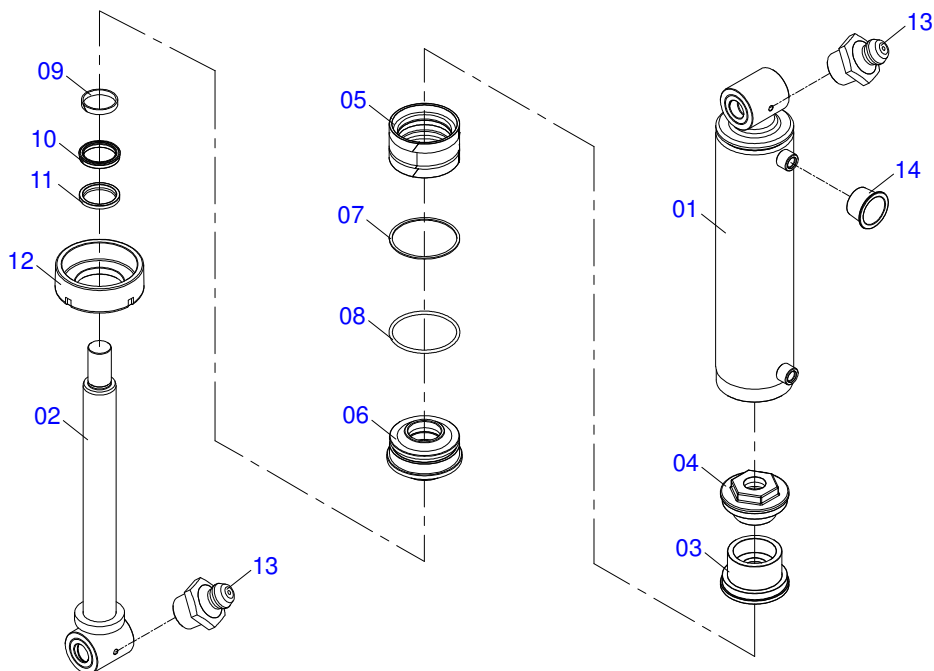

Item	Código	Descrição	QT
01	0521061685	CAMISA 114,30 X 500 GCRO 7010	01
02	0521061684	EXTENSOR 56,98 X 590,50 GCRO	01
03	0561016578	CORPO EMBOLO Ø53,98 X 114,30 HASTE	01
04	0502012643	CORPO EMBOLO 114,30 R1.1/2 UNF	01
05	0503015640	VED SELEMASTER DSM PCUB000014	01
06	0502012644	SUPT ANEIS 53,98 X 114,30 GCRO 7010	01
07	0503011893	ANEL BACK-UP 8-346 1G31096	01
08	0503011892	ANEL O RING 2-346 N 3006-9B 1G04629	01
09	0503015641	ANEL SLYDRING GR6900530-HM061	01
10	0503015642	VEDACAO U-CUP RJUB000970	01
11	0503015715	VEDACAO SCRAPER WAE302125-Z201	01
12	0502011222	TAMPA MOVEL 114,3	01
13	0503010002	GRAXEIRA 1800	02
14	0503030384	PLUG CON N-001	02