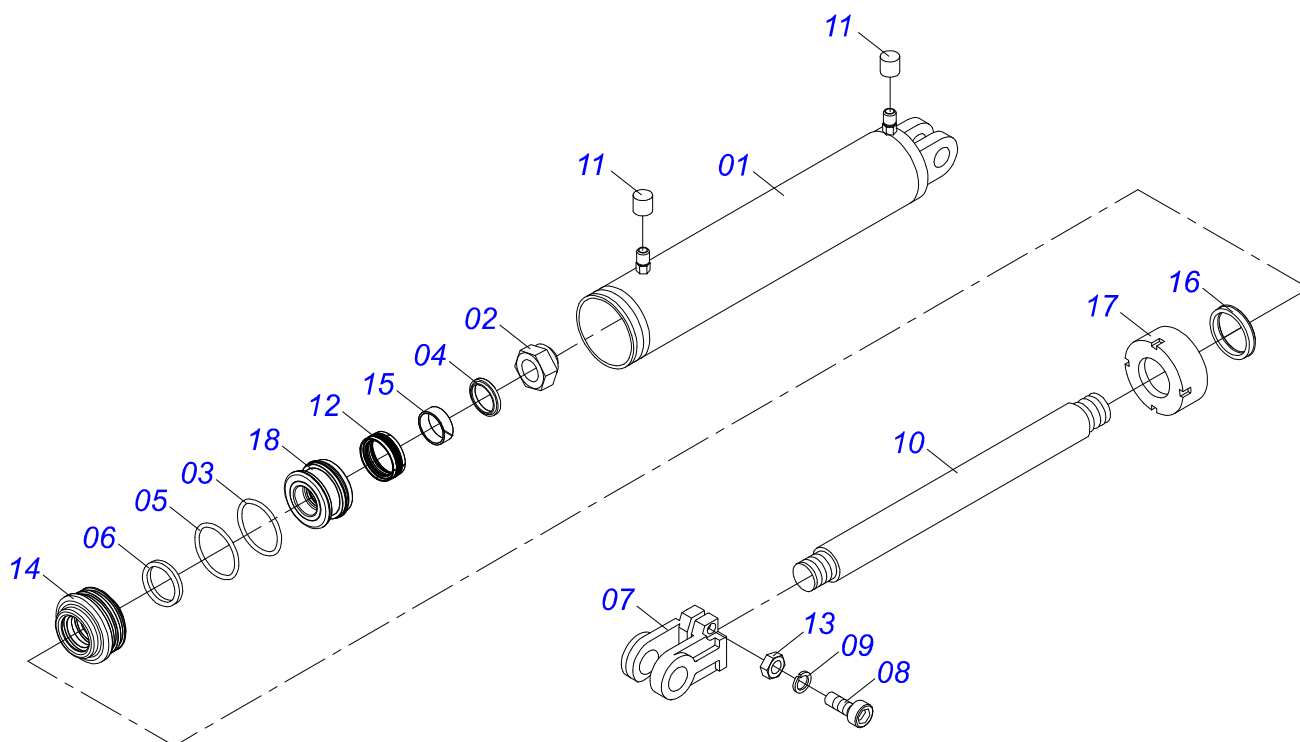

Item	Código	Descrição	QT
001	0511061336	CAMISA 101,6 X 398 GCRO 56	01
002	0503010817	PORCA S. AUTOTRAV C/NYLON 1.1/4 UNF ALTA G.5 ZN	01
003	0503010345	ANEL O RING 2-218 N 3006-9B 1G04609	01
004	0503015636	VEDACAO SCRAPER WAE302000-Z04	01
005	0503010338	ANEL O RING 2-342 N 3006-9B 1G04619	02
006	0503011061	ANEL BACK-UP 8-342 1G31076	02
007	0502040747	GARFO 32,54	01
008	0503011094	PARAF 3/8 UNC X 2 C C S I 12.9	01
009	0503011443	ARRUELA PRESSAO 3/8 SA	01
010	0521010422	EXTENSOR CIL HIDR 50,80 X 390	01
011	0503030384	PLUG CON N-001	02
012	0503015633	VED SELEMASTER DSM PCB0NB102-NCRO	01
013	0503010026	PORCA S. 3/8 UNC G.5 ZN	01
014	0581010678	SUPT ANEIS 50,80 X 101	01
015	0503018025	ANEL GUIA W2-2250-750 (3097 AGEL)	01
016	0503018026	GAXETA 1870-2000-375 B POLYMAX	01
017	0502012822	TAMPA MOVEL 101,60 TSTA 14	01
018	0502012842	EMBOLO 50,80 X 101,60 GATG	01