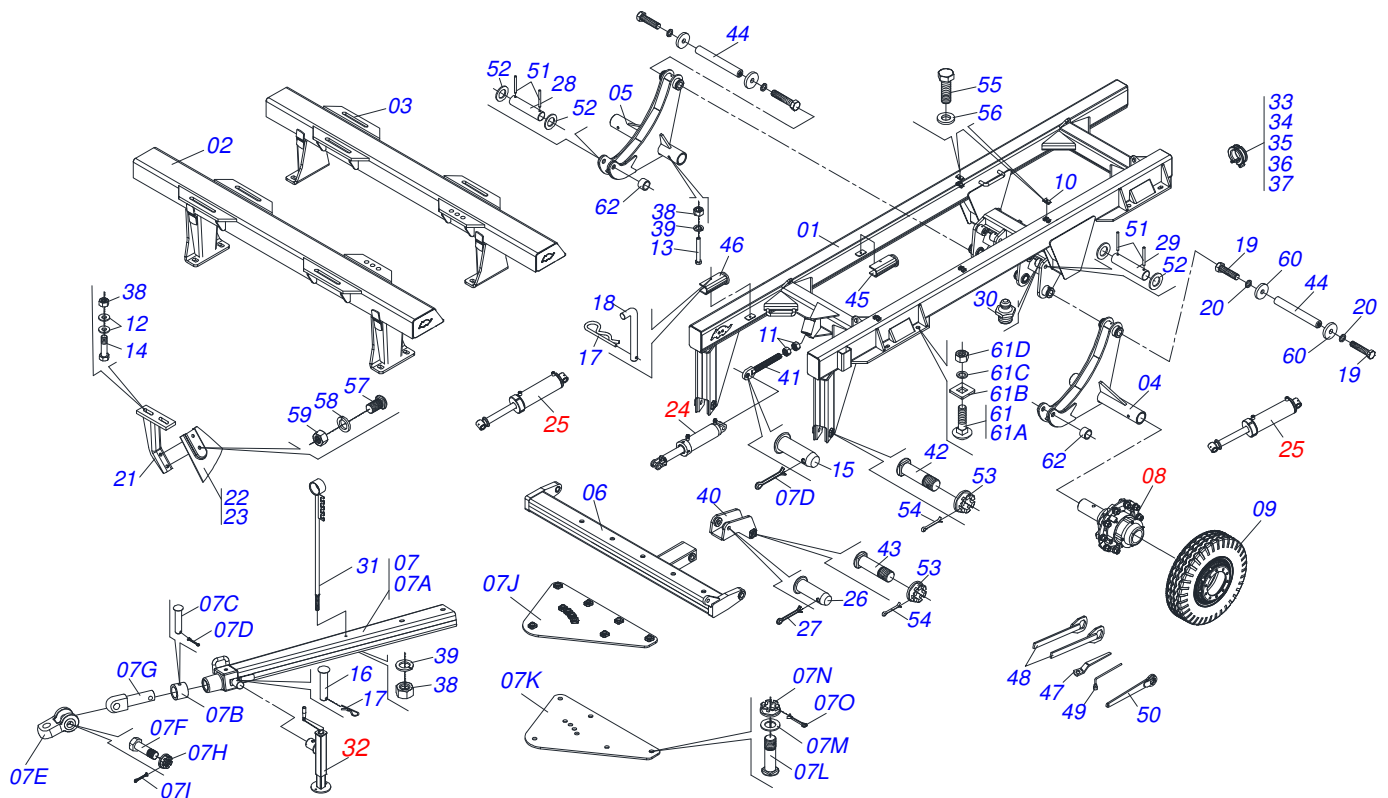

CATÁLOGO DE PEÇAS

GRADES ARADORAS

GASPCR EHD 10020 - HIDR. - EIXO
2.1/2" - 12/14/16/18/20/22/24/26D

Código: 0501091174

Série: S-0705

Rev.: 00

Data Rev.: JUNHO/2016

PEÇAS ORIGINAIS
TATU

PRODUTOS

Código	Descrição
0102090224	GASPCR EHD 10020 20X40X12,00 DM S-0705
0102090082	GASPCR EHD 10020 12X32X12 DM S-0705
0102090170	GASPCR EHD 10020 12X36X12 DM S-0705
0102090168	GASPCR EHD 10020 12X36X12DMS/PNS705
0102090192	GASPCR EHD 10020 12X38X12 DM S-0705
0102090191	GASPCR EHD 10020 14X36X12 DM S-0705
0102090208	GASPCR EHD 10020 14X42X12 DM S-0705
0102090099	GASPCR EHD 10020 16X32X12 DM S-0705
0102090172	GASPCR EHD 10020 16X36X12 DM S-0705
0102090517	GASPCR EHD 10020 16X36X12DMS/PNS705
0102090194	GASPCR EHD 10020 16X38X12 DM S-0705
0102090181	GASPCR EHD 10020 16X40X12 DM S-0705
0102090210	GASPCR EHD 10020 16X42X12 DM S-0705
0102090190	GASPCR EHD 10020 18X36X12 DM S-0705
0102090195	GASPCR EHD 10020 18X38X12 DM S-0705
0102090209	GASPCR EHD 10020 18X42X12 DM S-0705
0102090189	GASPCR EHD 10020 20X36X12 DM S-0705
0102090197	GASPCR EHD 10020 22X38X12 DM S-0705
0102090200	GASPCR EHD 10020 22X40X12 DM S-0705
0102090158	GASPCR EHD 10020 22X42X12 DM S-0705
0102090211	GASPCR EHD 10020 24X40X12 DM S-0705
0102090207	GASPCR EHD 10020 26X38X12 DM S-0705
0102090171	GASPCR EHD10020 12X40X12DM C/PNS705

INDICE

0909094045	CHASSI COMPLETO - 12/14D	1
0909091435	CHASSI COMPLETO - 16D	2
0909094726	CHASSI COMPLETO - 18/20/22D	3
0909094728	CHASSI COMPLETO - 24/26D	4
0511058419	CIL HIDR 50,80 X 101,60 X 514 X 206 GCRO	5
0511048619	CIL H 53,98 X 114,3 X 654X 346 GCRO	6
0511048088	MACACO COMPL GAPCR-HD 8013	7
0909094047	SEÇÃO DE DISCOS - 12/14D	8
0909091436	SEÇÃO DE DISCOS - 16D	9
0909094308	SEÇÃO DE DISCOS - 18/20/22/24/26D	10
0511042200	MANCAL AGR DM OL 495 X 2.1/2 CP NAC	11
0909094609	CIRCUITO HIDRÁULICO - 12/14D	12
0909094465	CIRCUITO HIDRÁULICO - 16/18/20/22/26D	13
0909093381	CIRCUITO HIDRÁULICO COM ENGATE TRASEIRO - 28/48D	14